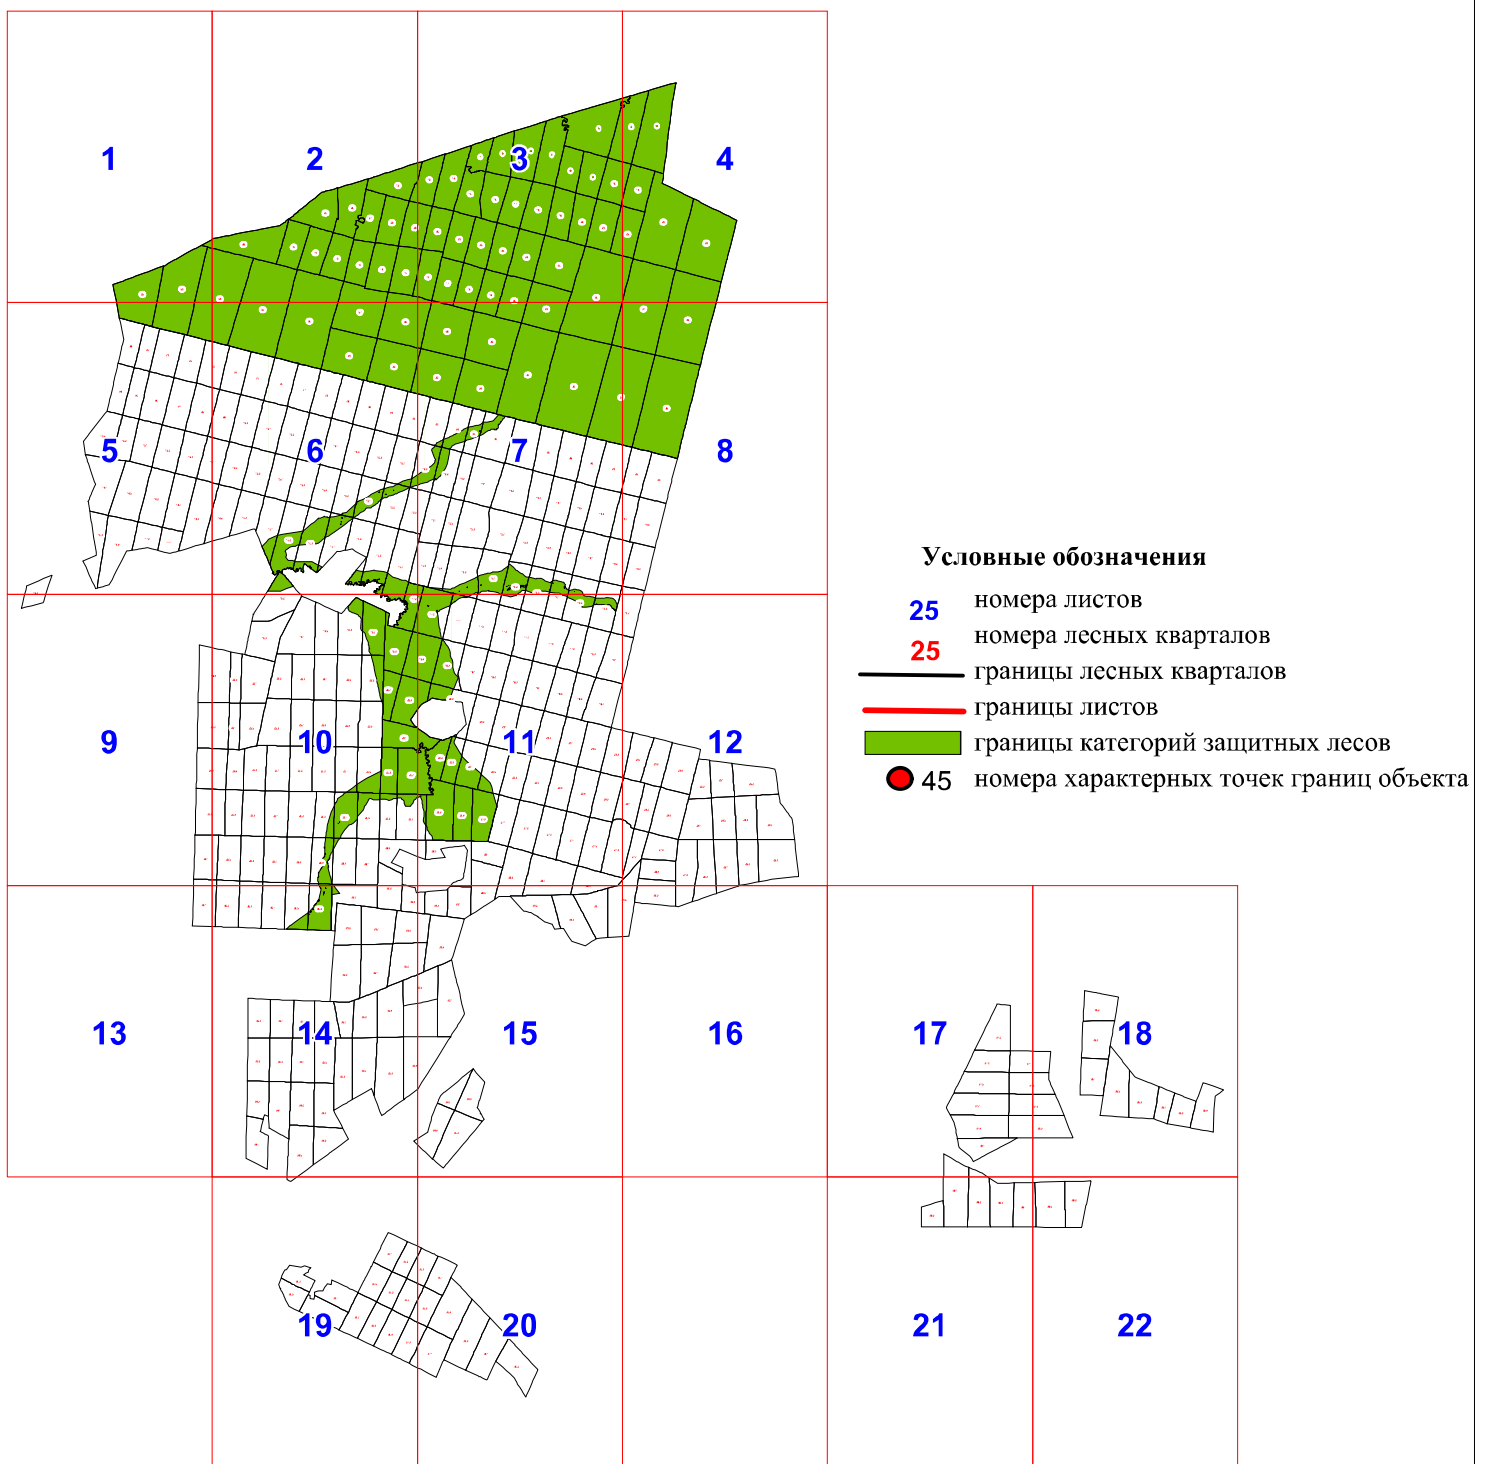

**Графическое описание местоположения границ  
земель на которых располагаются леса,  
расположенные на особо охраняемых природных территориях,  
на территории  
Лесновского участкового лесничества  
Юргинского лесничества  
Тюменской области**

1

2

69 70 71 72 73

94 95 96 97 98

119 120 121 122 123 124

5

144 145 146 147 148 1

168 169 170 171

198

8

482  
943  
946  
50

167

1

12

16

217

218

219

220

221

222

241

242

243