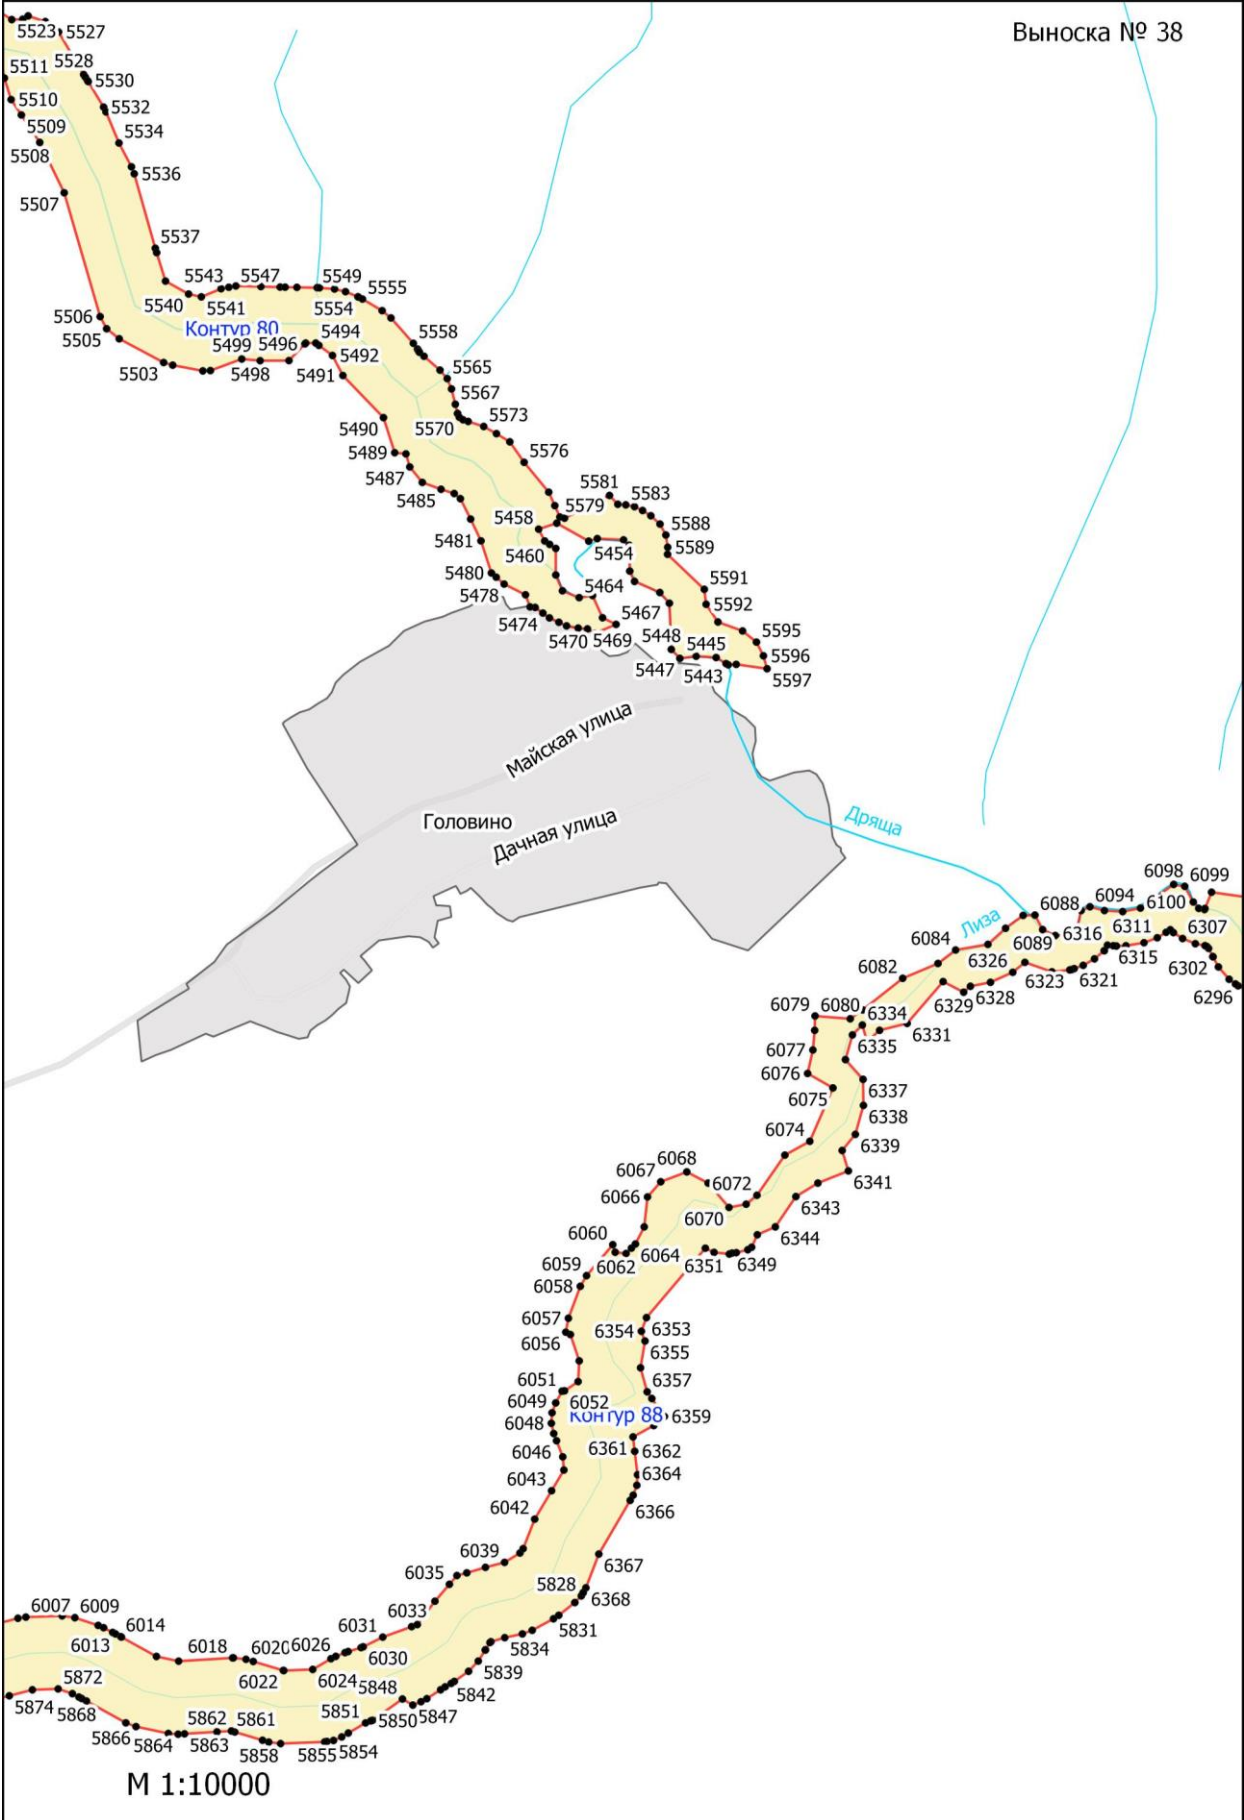

**Графическое описание местоположения границ земель, на которых
располагаются особо защитные участки лесов «берегозащитные участки лесов»,
на территории Тарусского участкового лесничества Ферзиковского лесничества
Калужской области**

Луговая улица

Полевая улица

Истомино

Нагорная улица

Школьная улица

Лесная улица
Дачная улица

Просторная улица

Контур 55

Контур 58

Контур 57

Велья

М 1:10000

Ладыжино

M 1:10000

М 1:10000

М 1:10000

М 1:10000

Елизаветино

Сивцево

M 1:10000

Головино

М 1:10000

М 1:10000

Левшино