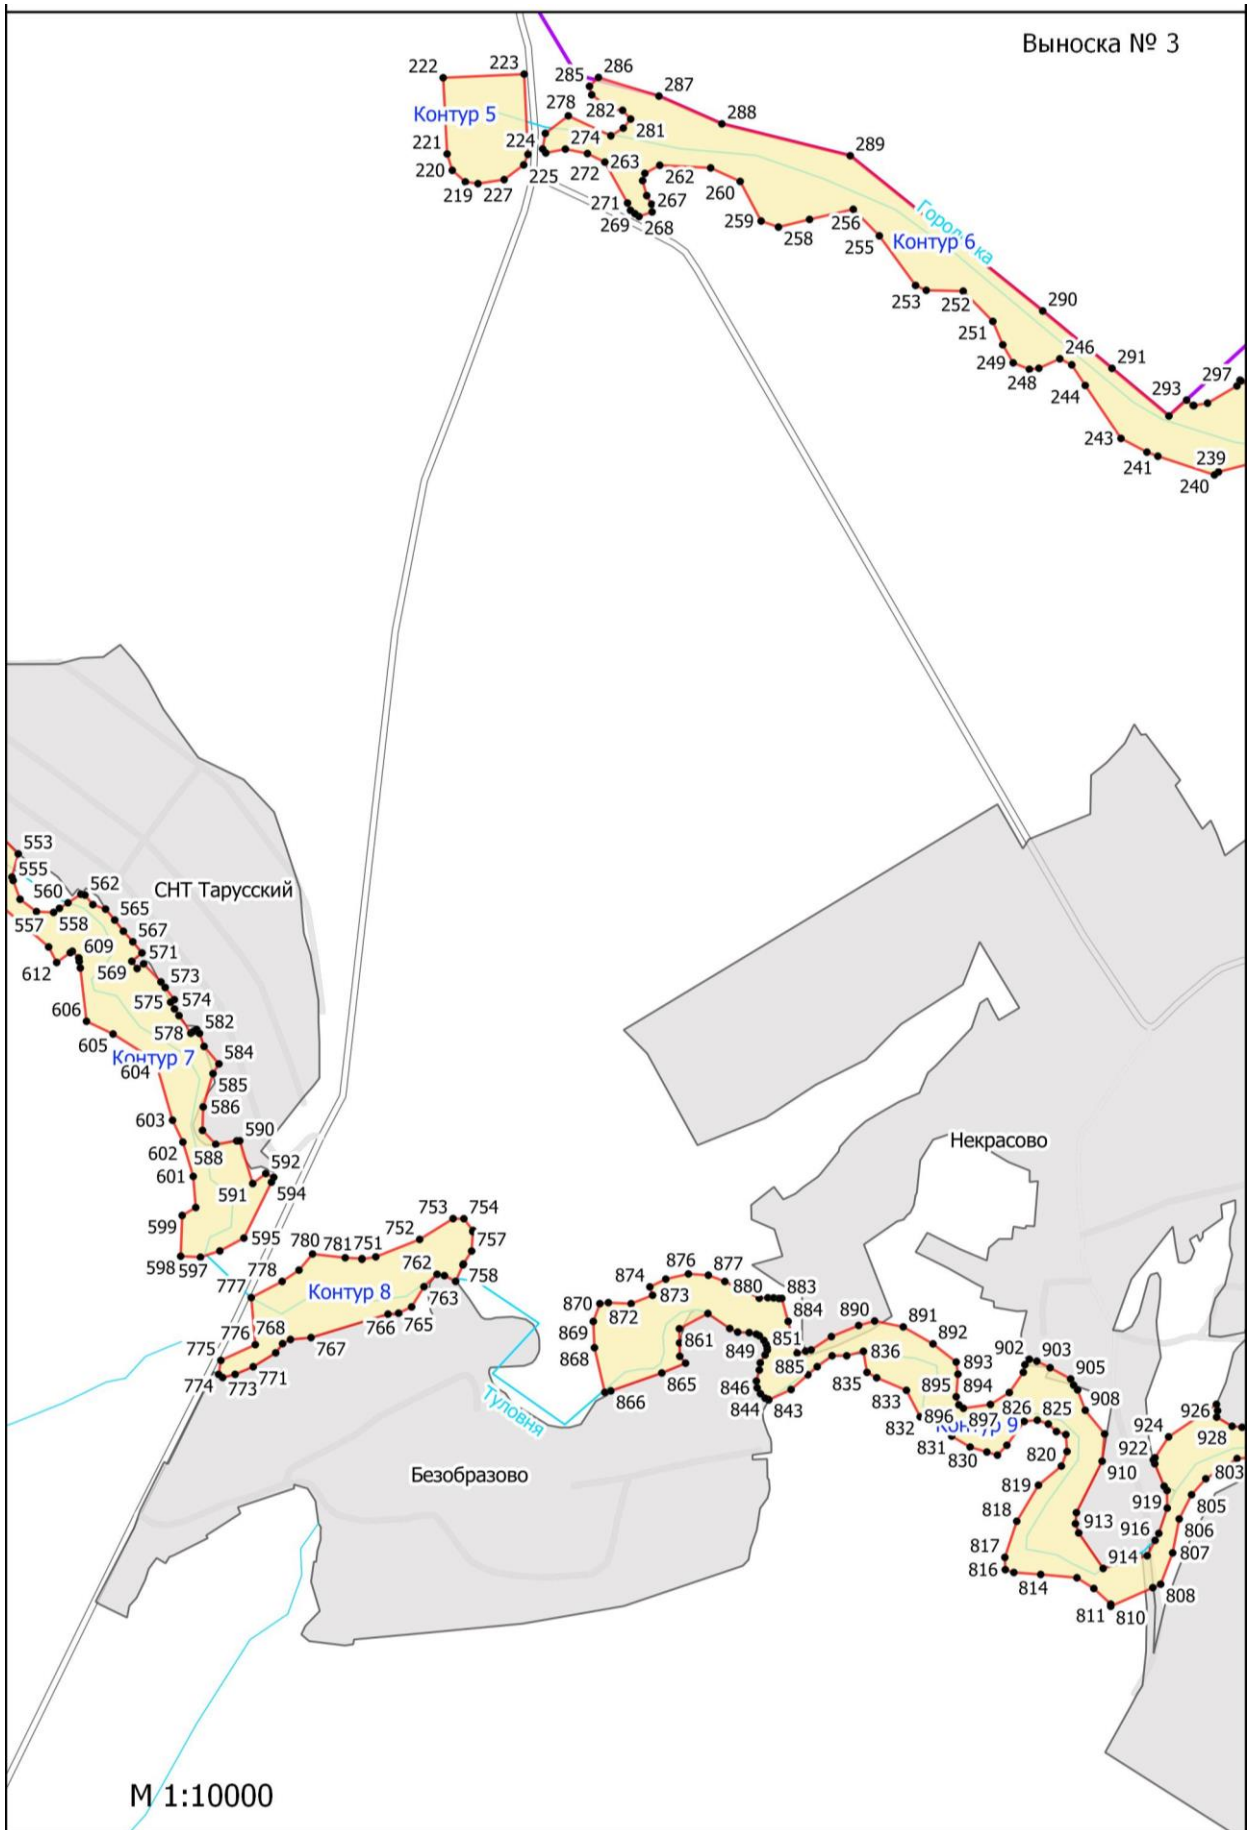

**Графическое описание местоположения границ земель, на которых
располагаются особо защитные участки лесов «берегозащитные участки лесов»,
на территории Тарусского участкового лесничества Ферзиковского лесничества
Калужской области**

М 1:10000

M 1:10000

M 1:10000

М 1:10000

СНТ Заречье

Слободка

улица Г.И. Амелина

Речная улица

Луговая улица

Полевая улица

Истомино

Нагорная улица

Школьная улица

Лесная улица
Дачная улица

Просторная улица

Контур 55

М 1:10000

Елизаветино

Сивцево

M 1:10000

Головино

М 1:10000

М 1:10000

Левшино