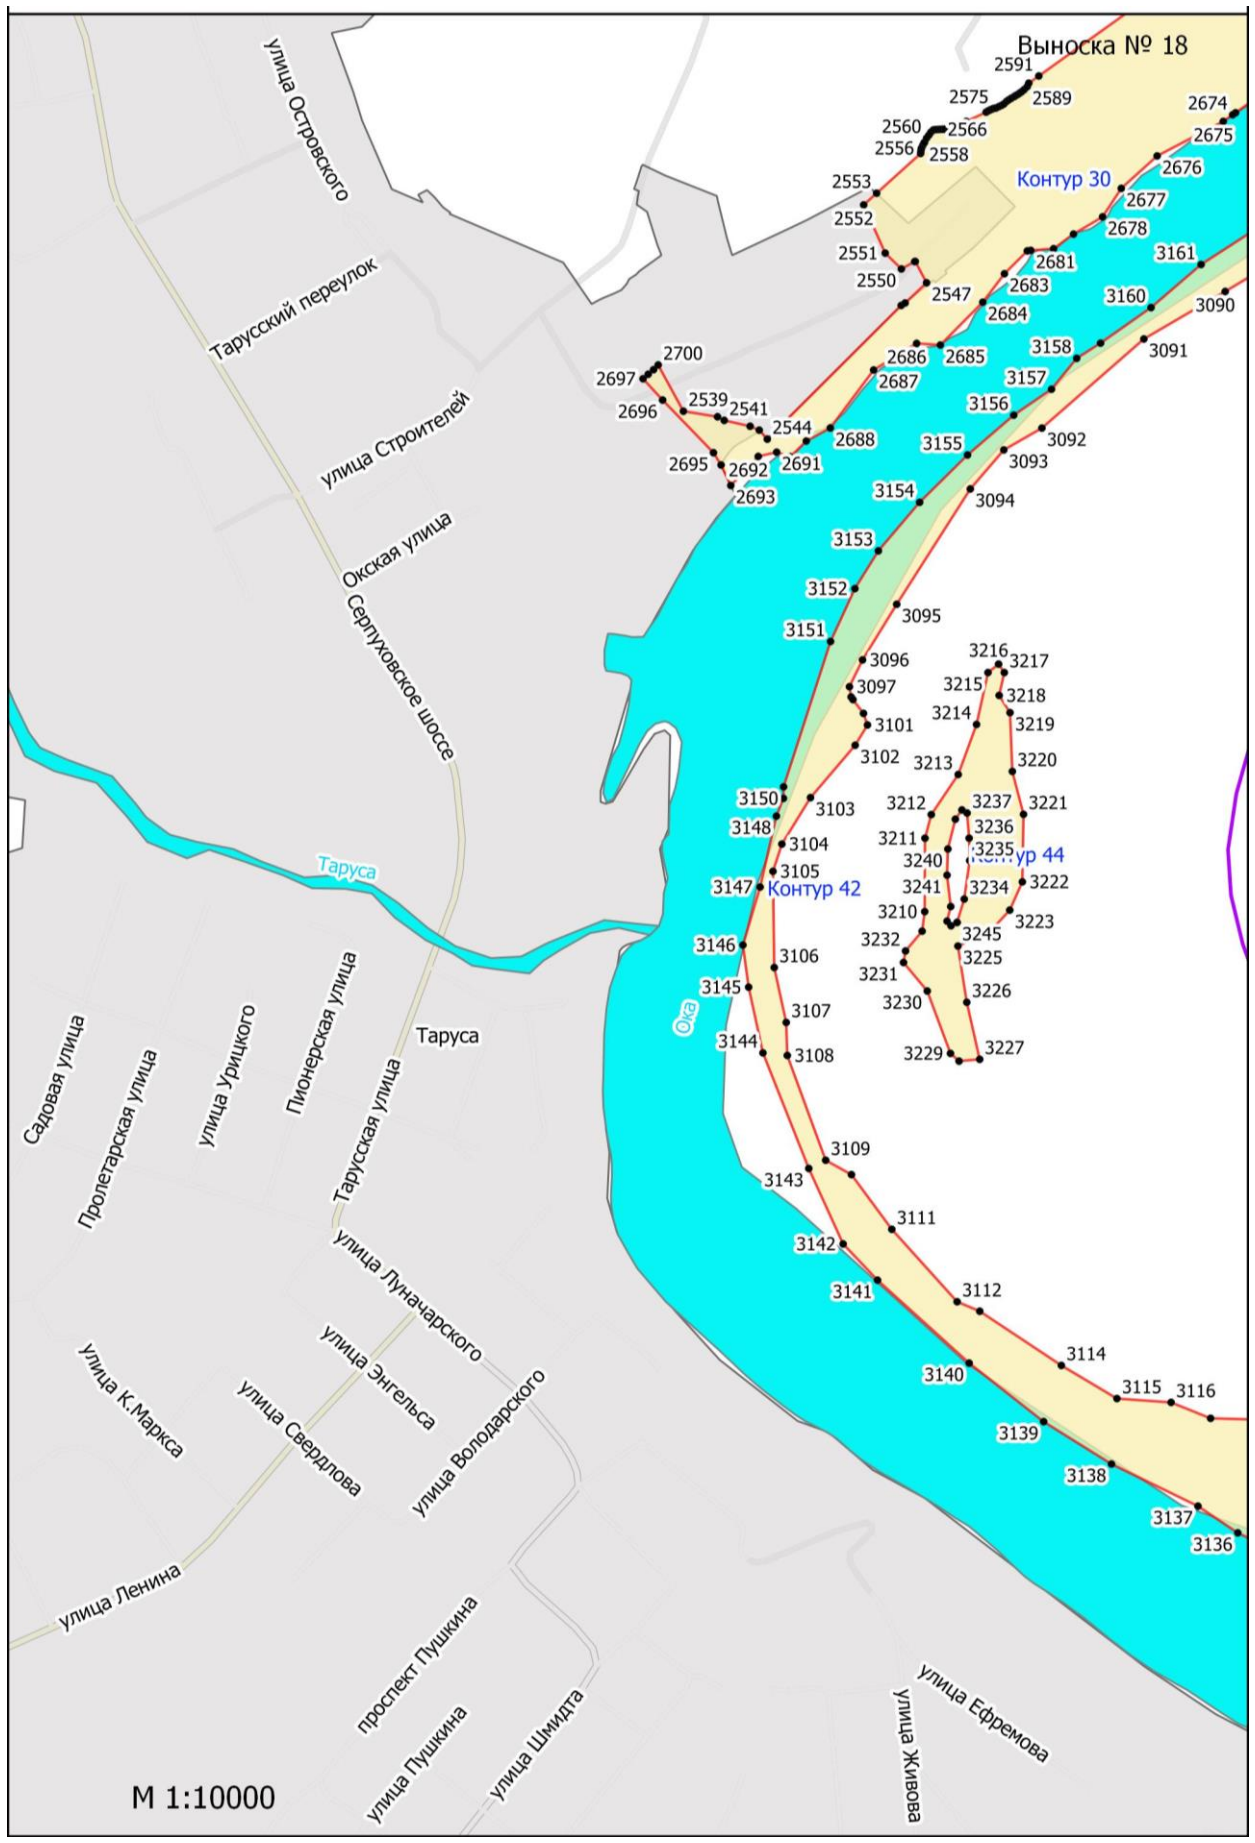

**Графическое описание местоположения границ земель, на которых
располагаются особо защитные участки лесов «берегозащитные участки лесов»,
на территории Тарусского участкового лесничества Ферзиковского лесничества
Калужской области**

М 1:10000

M 1:10000

M 1:10000

М 1:10000

СНТ Заречье

Слободка

улица Г.И. Амелина

Речная улица

Луговая улица

Полевая улица

Истомино

Нагорная улица

Школьная улица

Лесная улица
Дачная улица

Просторная улица

Контур 55

М 1:10000

Елизаветино

Сивцево

M 1:10000

Головино

М 1:10000

М 1:10000

Левшино