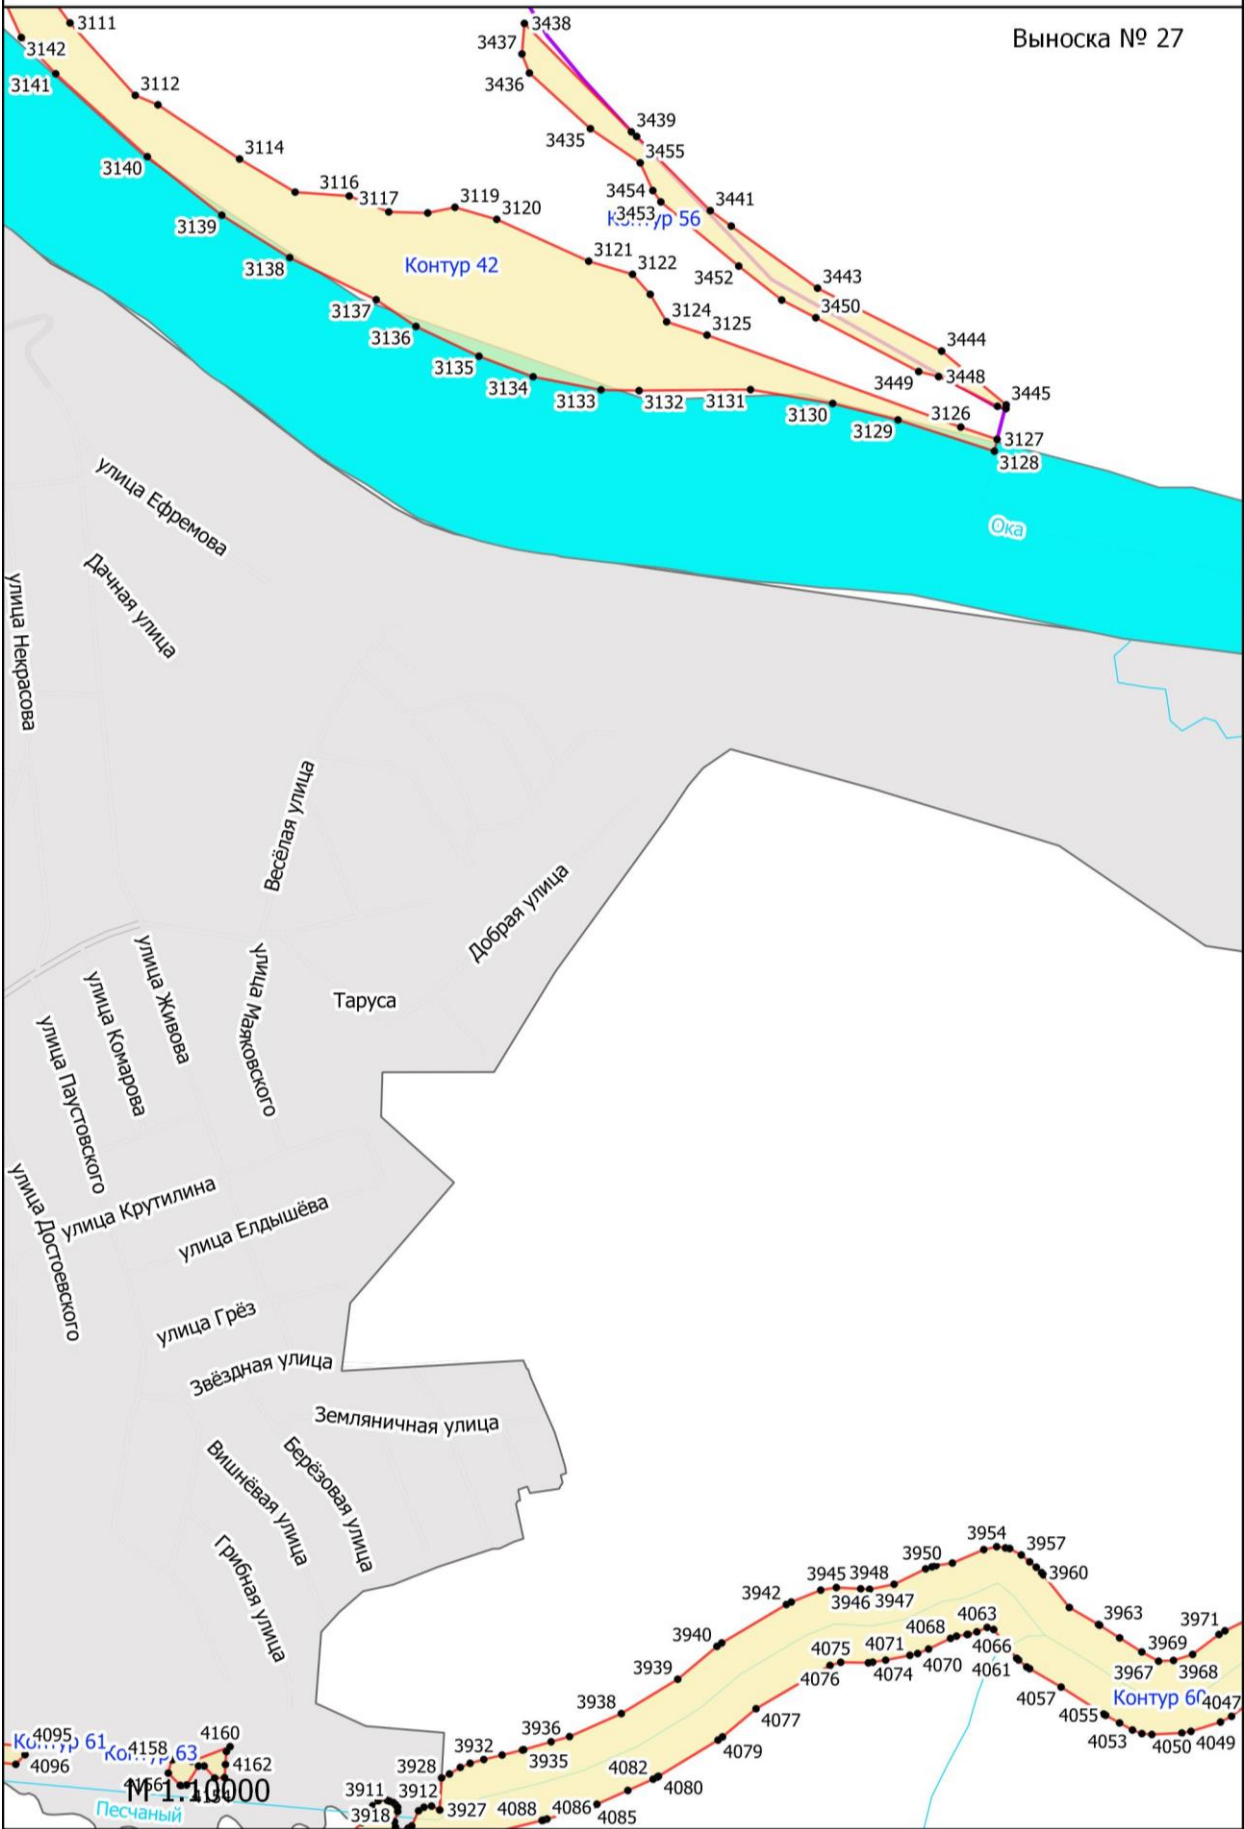

**Графическое описание местоположения границ земель, на которых
располагаются особо защитные участки лесов «берегозащитные участки лесов»,
на территории Тарусского участкового лесничества Ферзиковского лесничества
Калужской области**

Луговая улица

Полевая улица

Истомино

Нагорная улица

Школьная улица

Лесная улица
Дачная улица

Просторная улица

Контур 55

Контур 58

Контур 57

Велья

М 1:10000

Ладыжино

M 1:10000

М 1:10000

М 1:10000

М 1:10000

Елизаветино

Сивцево

M 1:10000

Головино

М 1:10000

М 1:10000

Левшино