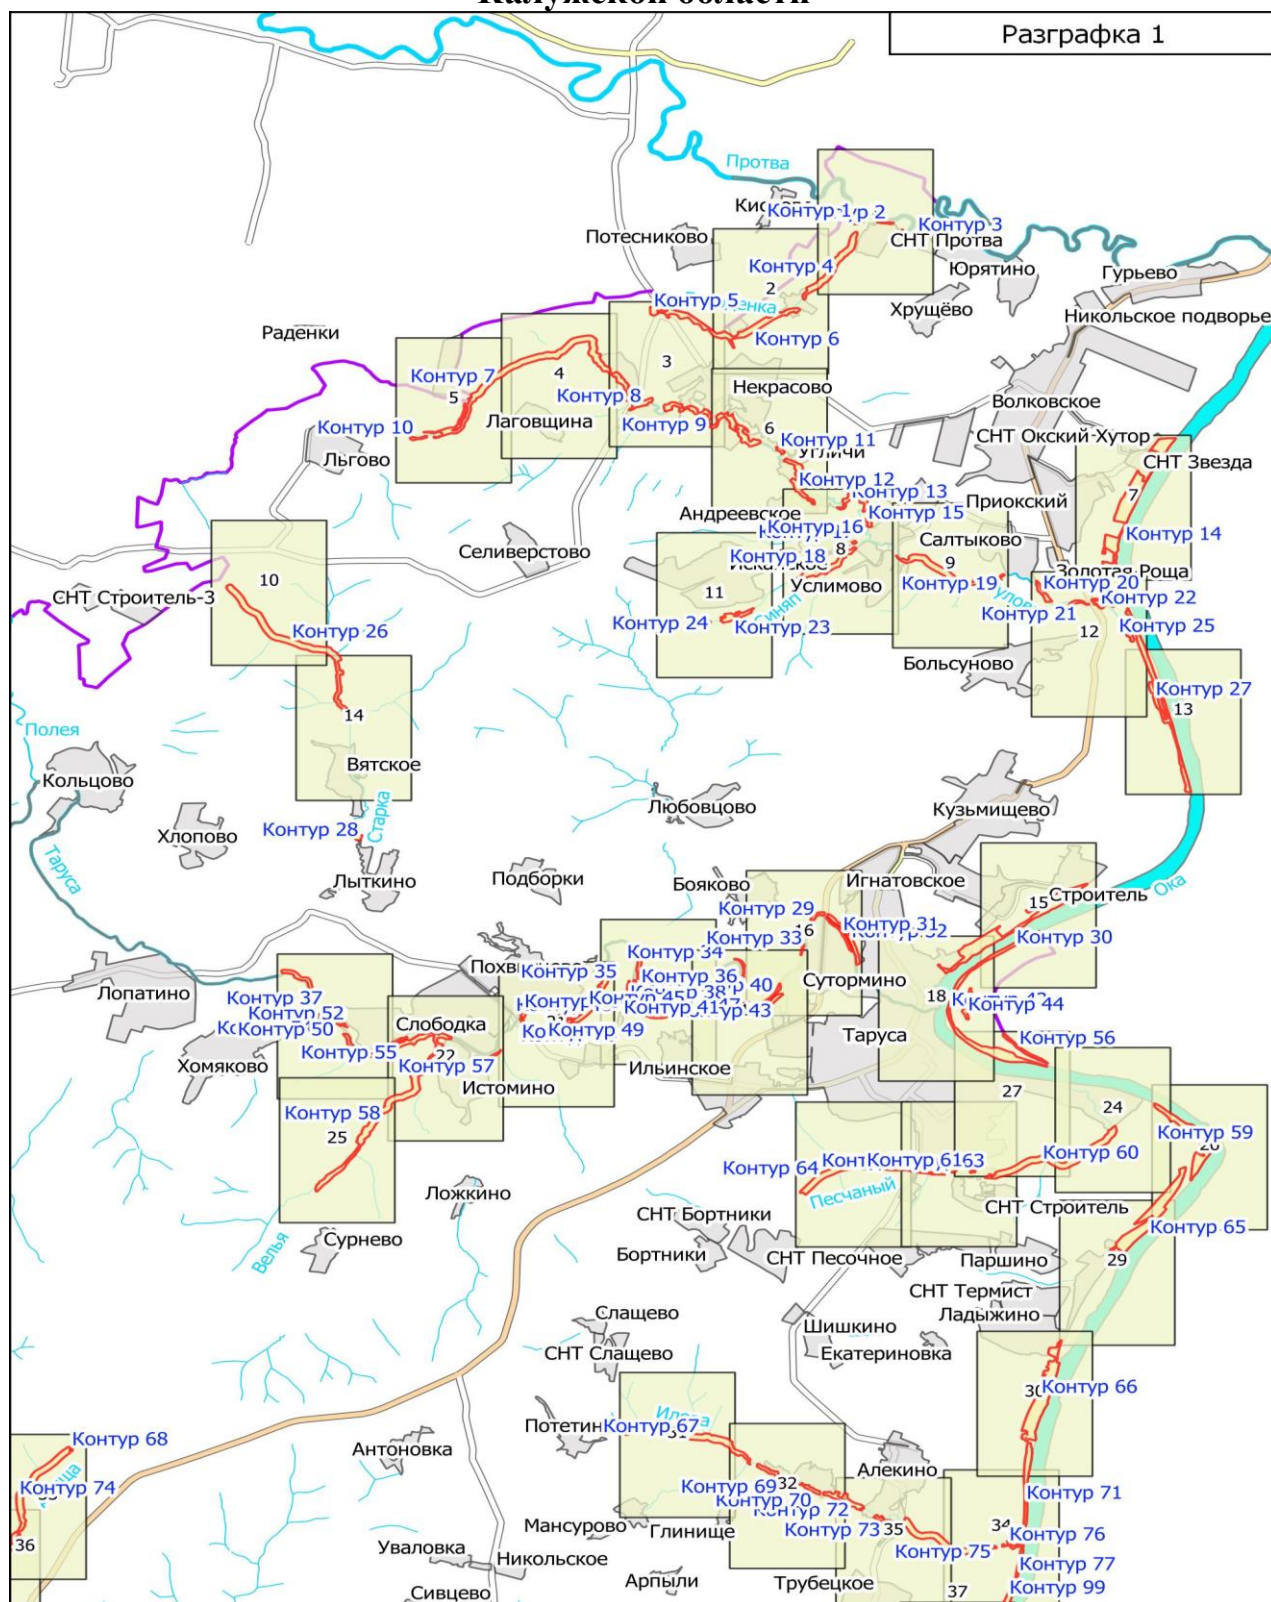

**Графическое описание местоположения границ земель, на которых
располагаются особо защитные участки лесов «берегозащитные участки лесов»,
на территории Тарусского участкового лесничества Ферзиковского лесничества
Калужской области**

М 1:10000

M 1:10000

M 1:10000

М 1:10000

СНТ Заречье

Слободка

улица Г.И. Амелина

Речная улица

Луговая улица

Полевая улица

Истомино

Нагорная улица

Школьная улица

Лесная улица
Дачная улица

Просторная улица

Контур 55

М 1:10000

Елизаветино

Сивцево

M 1:10000

Головино

М 1:10000

М 1:10000

Левшино