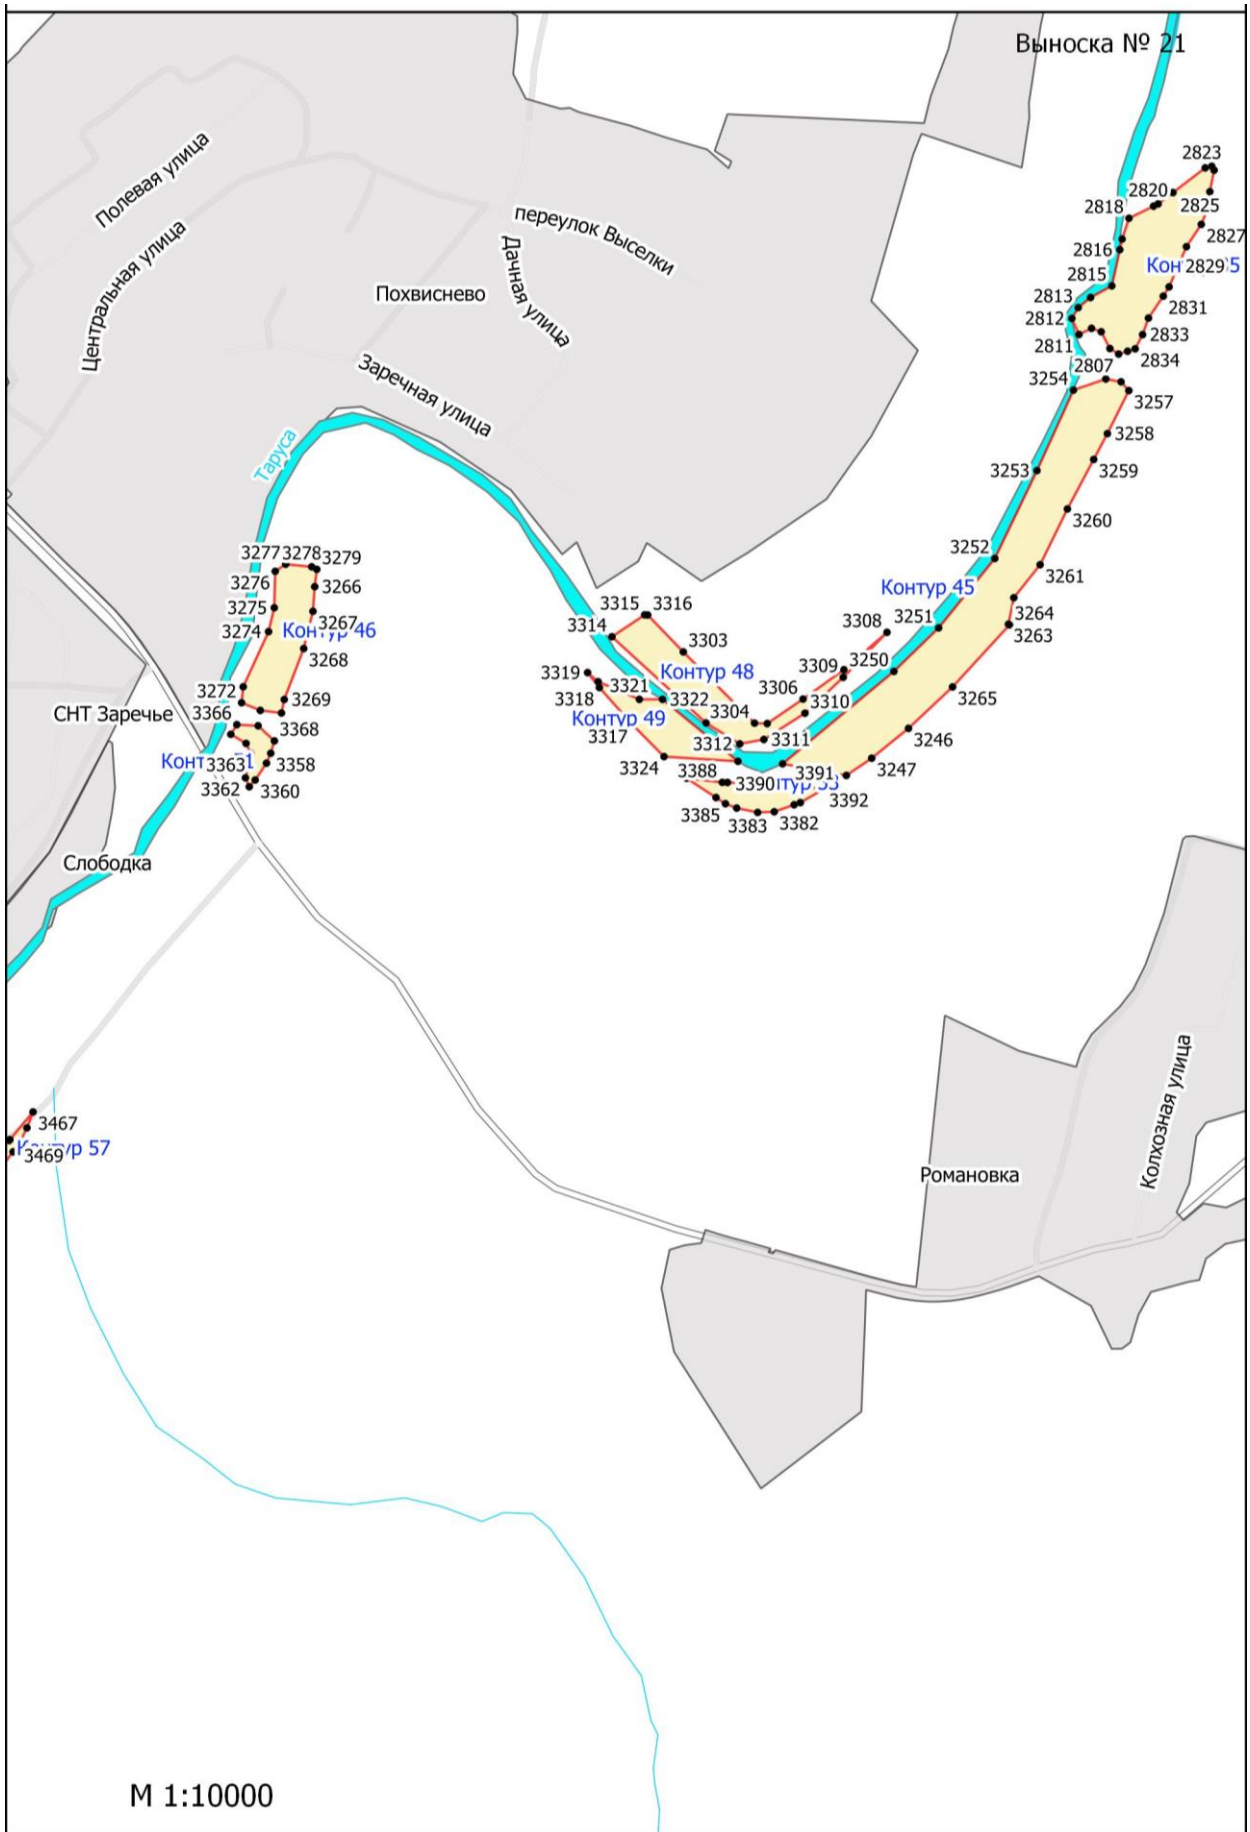

**Графическое описание местоположения границ земель, на которых
располагаются особо защитные участки лесов «берегозащитные участки лесов»,
на территории Тарусского участкового лесничества Ферзиковского лесничества
Калужской области**

М 1:10000

M 1:10000

M 1:10000

М 1:10000

СНТ Заречье

Слободка

улица Г.И. Амелина

Речная улица

Луговая улица

Полевая улица

Истомино

Нагорная улица

Школьная улица

Лесная улица
Дачная улица

Просторная улица

Контур 55

М 1:10000

Елизаветино

Сивцево

M 1:10000

Головино

М 1:10000

М 1:10000

Левшино