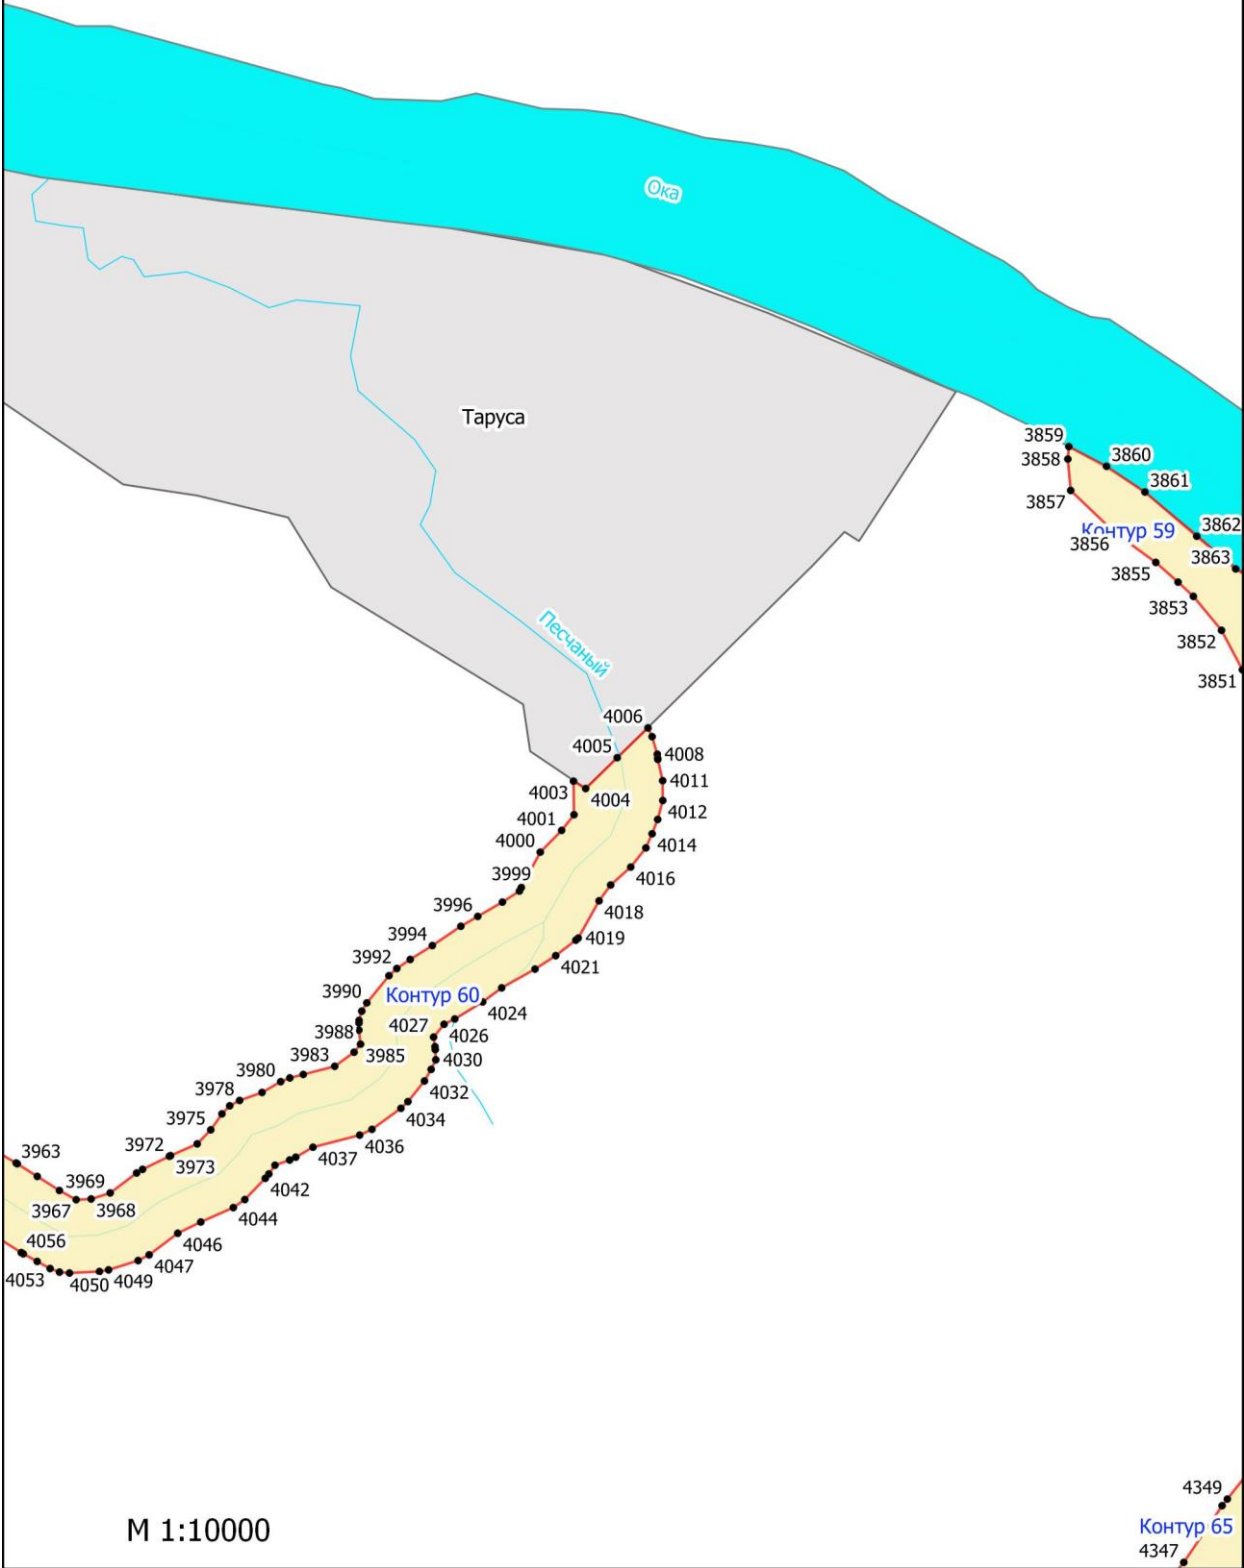

**Графическое описание местоположения границ земель, на которых
располагаются особо защитные участки лесов «берегозащитные участки лесов»,
на территории Тарусского участкового лесничества Ферзиковского лесничества
Калужской области**

Луговая улица

Полевая улица

Истомино

Нагорная улица

Школьная улица

Лесная улица
Дачная улица

Просторная улица

Контур 55

Контур 58

Контур 57

Велья

М 1:10000

Ладыжино

M 1:10000

М 1:10000

М 1:10000

М 1:10000

Елизаветино

Сивцево

M 1:10000

Головино

М 1:10000

М 1:10000

Левшино