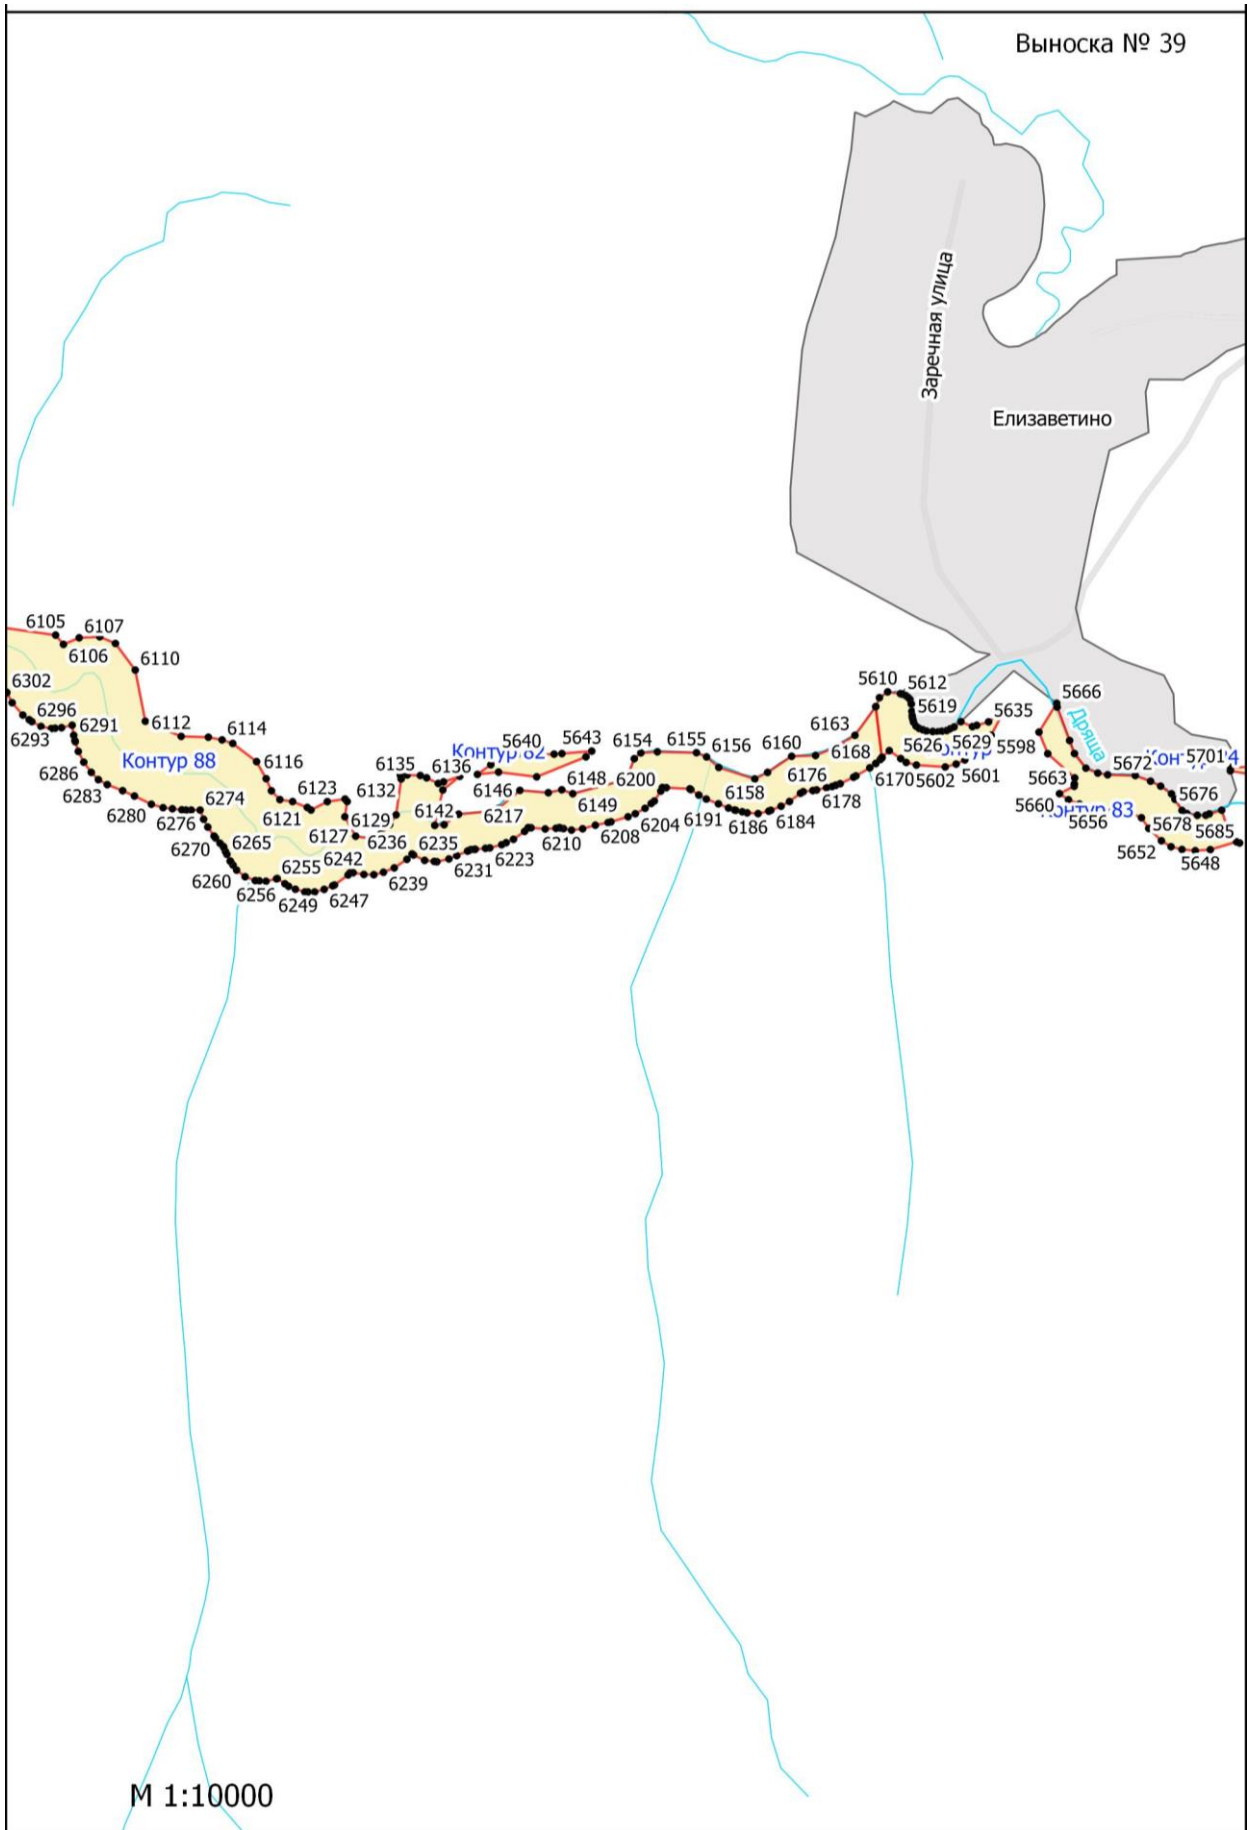

**Графическое описание местоположения границ земель, на которых
располагаются особо защитные участки лесов «берегозащитные участки лесов»,
на территории Тарусского участкового лесничества Ферзиковского лесничества
Калужской области**

Луговая улица

Полевая улица

Истомино

Нагорная улица

Школьная улица

Лесная улица
Дачная улица

Просторная улица

Контур 55

Контур 58

Контур 57

Велья

М 1:10000

Ладыжино

M 1:10000

М 1:10000

М 1:10000

М 1:10000

Елизаветино

Сивцево

M 1:10000

Головино

М 1:10000

М 1:10000

Левшино