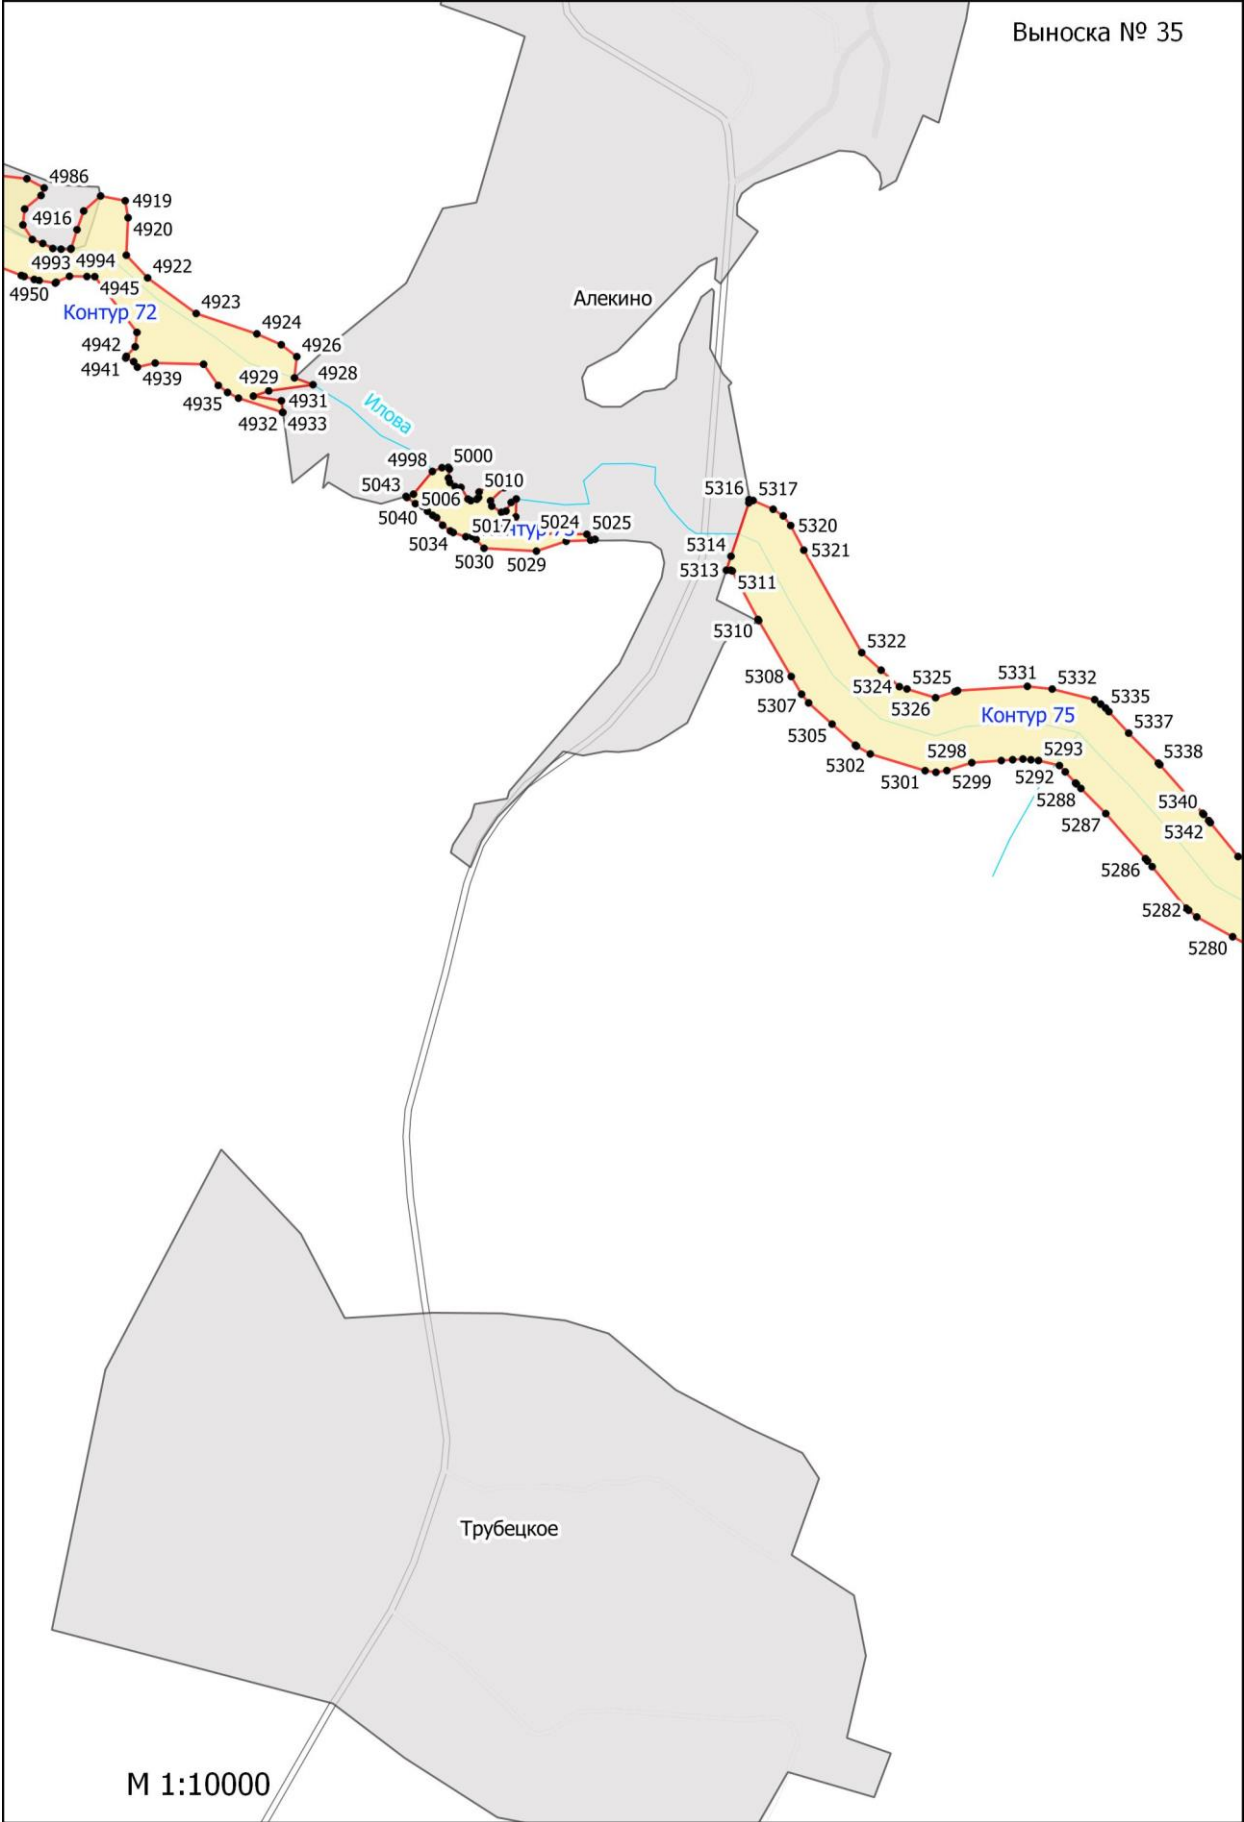

**Графическое описание местоположения границ земель, на которых
располагаются особо защитные участки лесов «берегозащитные участки лесов»,
на территории Тарусского участкового лесничества Ферзиковского лесничества
Калужской области**

Луговая улица

Полевая улица

Истомино

Нагорная улица

Школьная улица

Лесная улица
Дачная улица

Просторная улица

Контур 55

Контур 58

Контур 57

Велья

М 1:10000

Ладыжино

M 1:10000

М 1:10000

М 1:10000

М 1:10000

Елизаветино

Сивцево

M 1:10000

Головино

М 1:10000

М 1:10000

Левшино