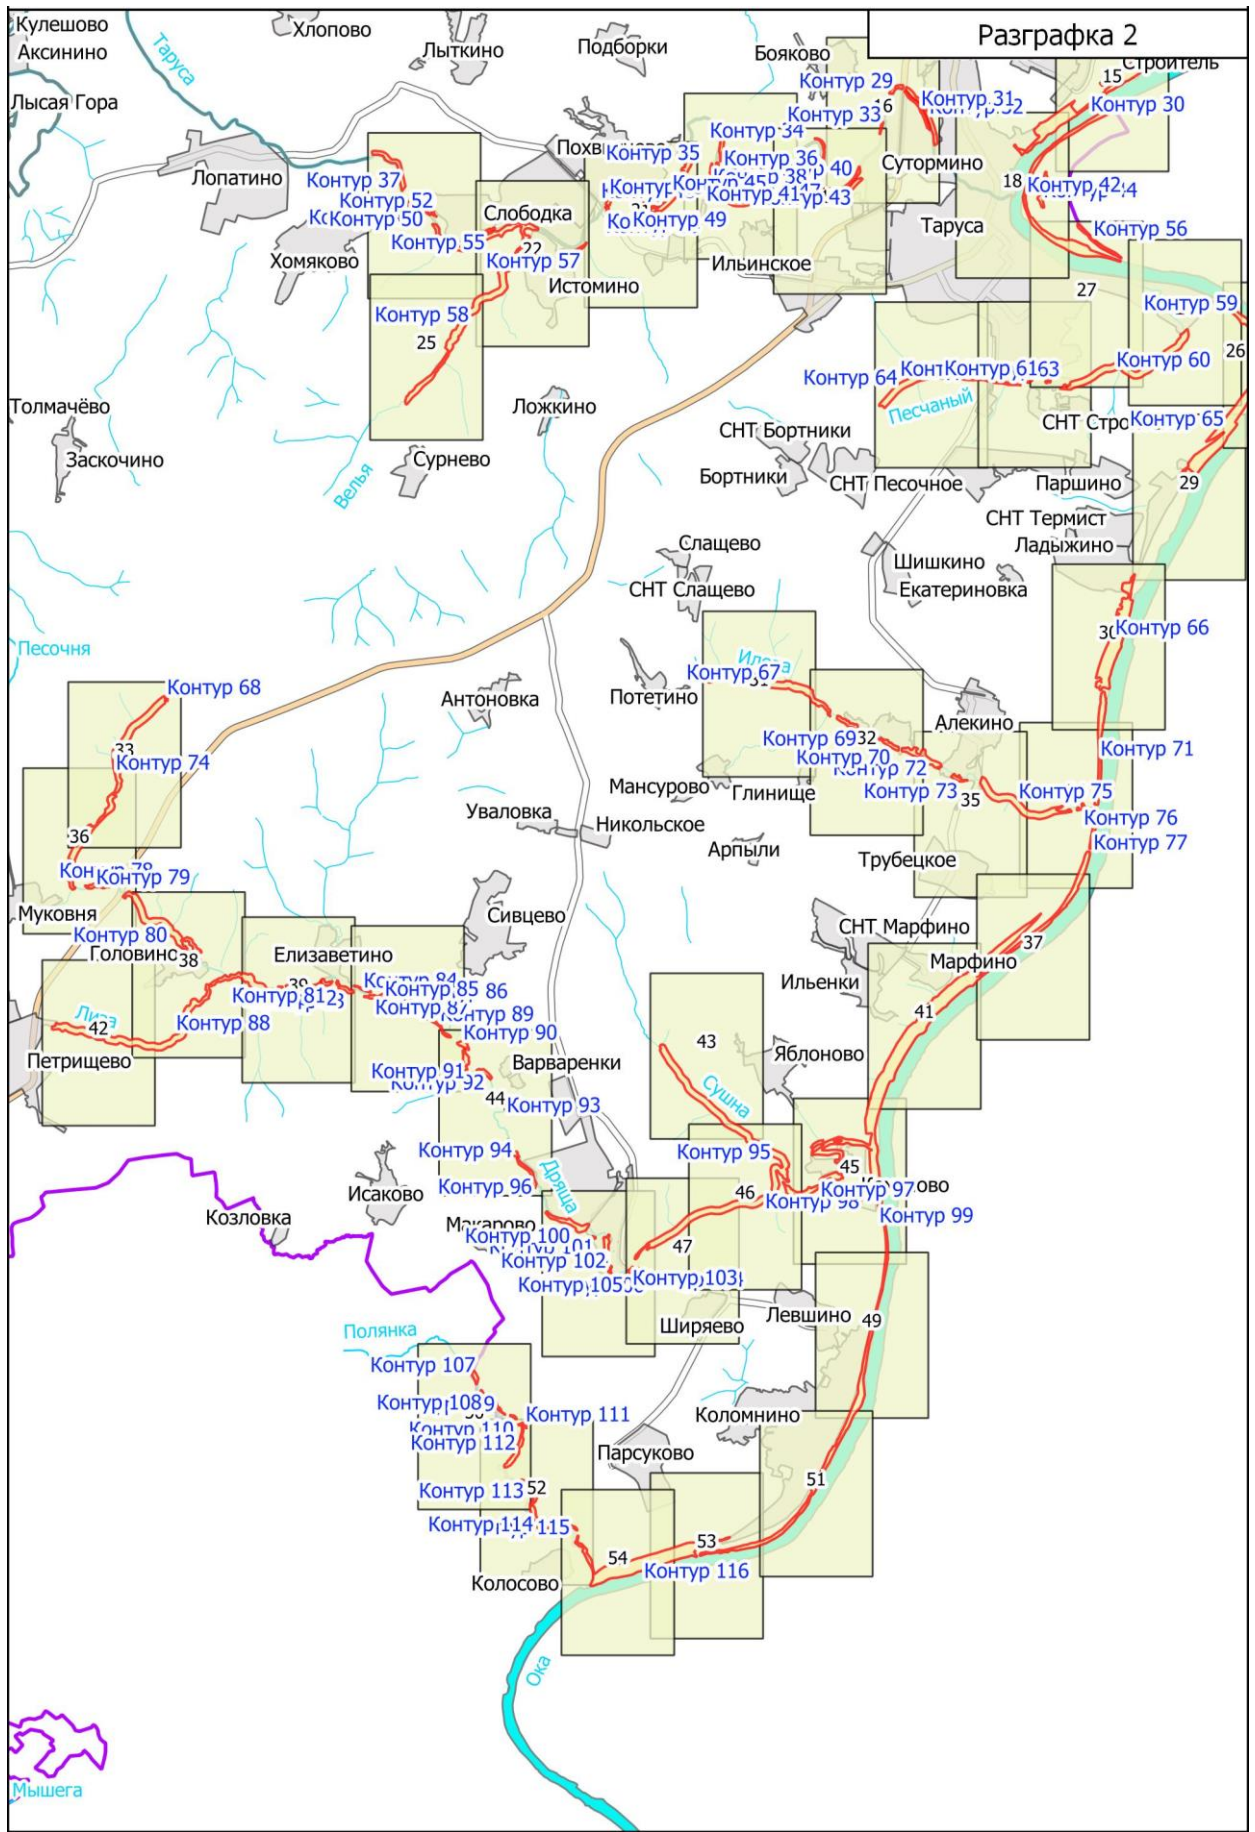

**Графическое описание местоположения границ земель, на которых
располагаются особо защитные участки лесов «берегозащитные участки лесов»,
на территории Тарусского участкового лесничества Ферзиковского лесничества
Калужской области**

Луговая улица

Полевая улица

Истомино

Нагорная улица

Школьная улица

Лесная улица
Дачная улица

Просторная улица

Контур 55

Контур 58

Контур 57

Велья

М 1:10000

Ладыжино

M 1:10000

М 1:10000

М 1:10000

М 1:10000

Елизаветино

Сивцево

M 1:10000

Головино

М 1:10000

М 1:10000

Левшино