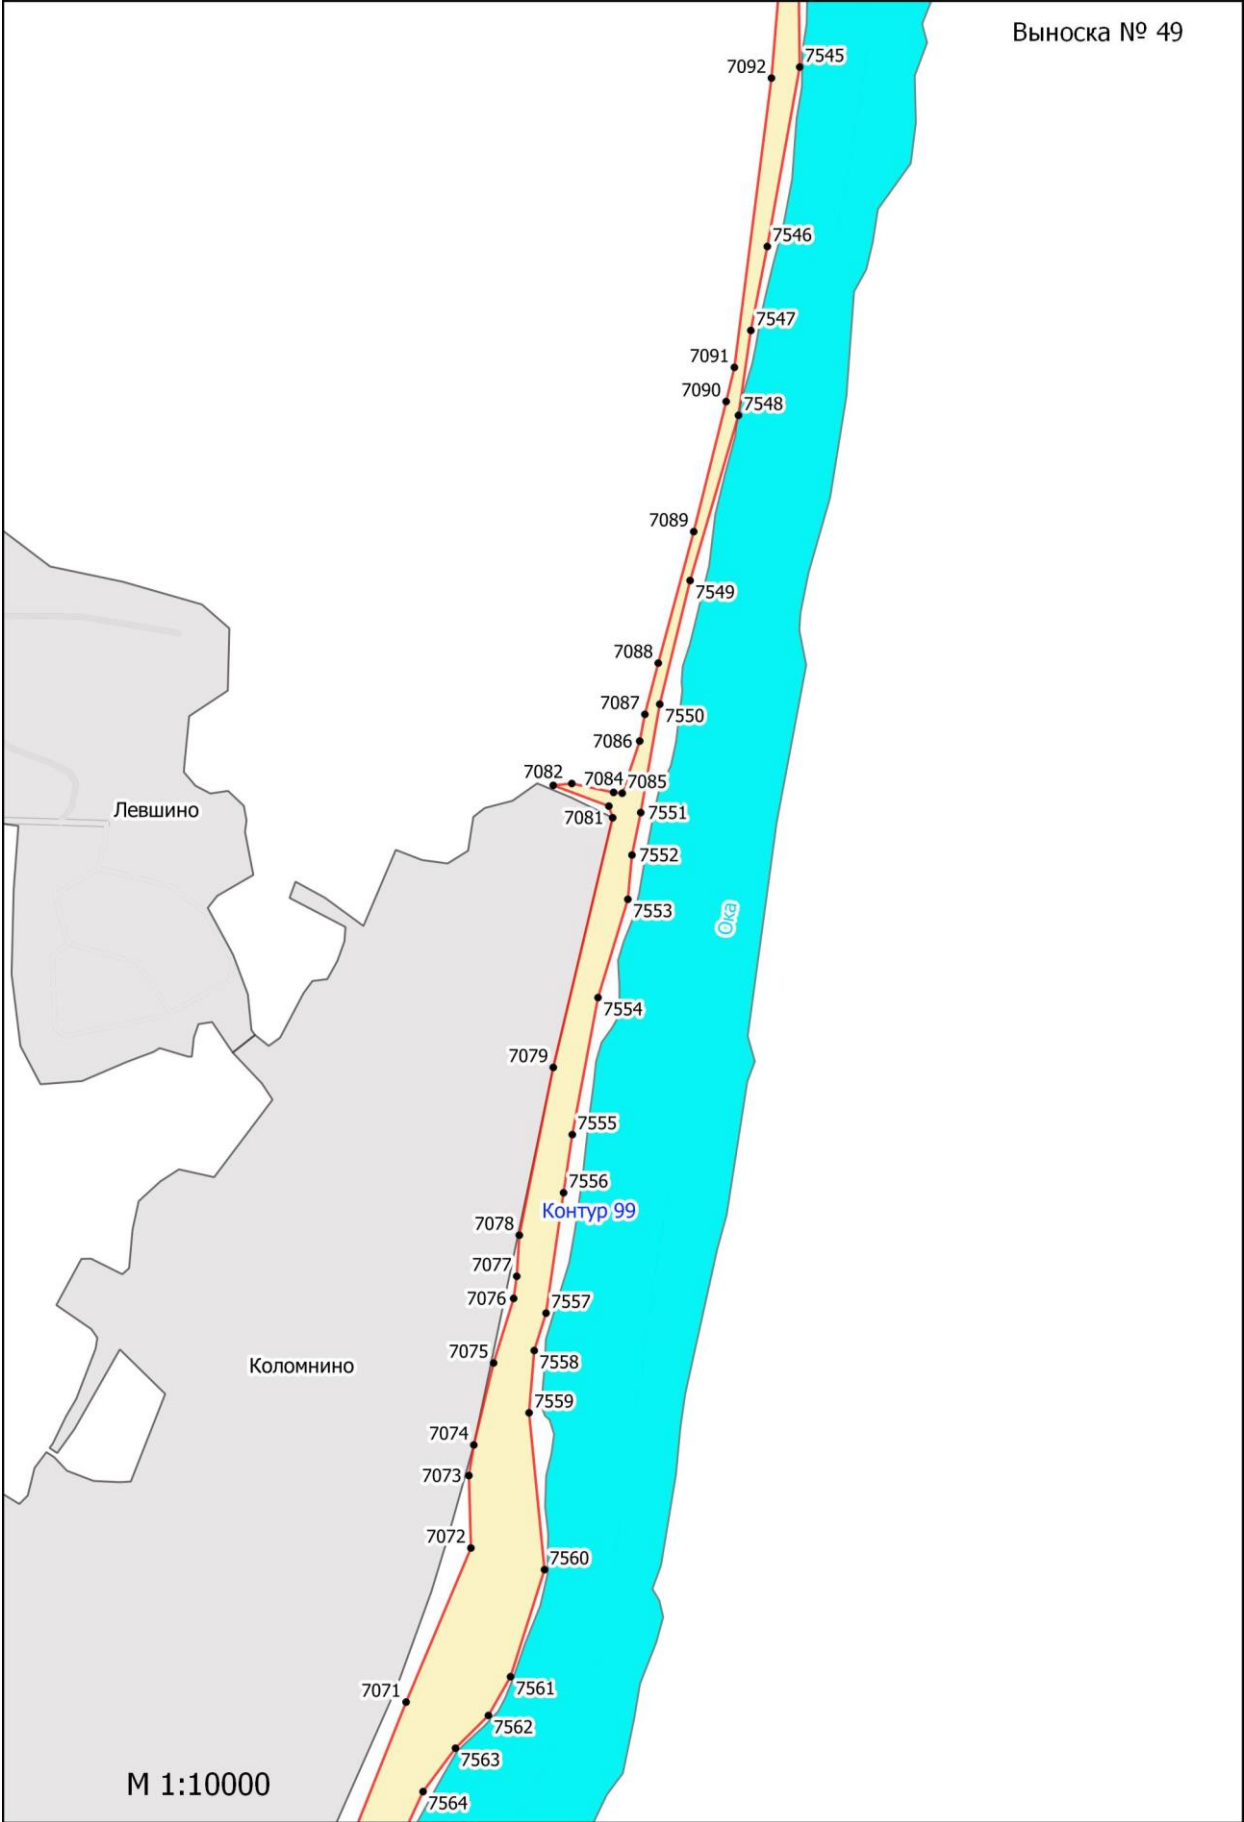

Луговая улица

Полевая улица

Истомино

Нагорная улица

Школьная улица

Лесная улица
Дачная улица

Просторная улица

Контур 55

Контур 58

Контур 57

Велья

М 1:10000

Ладыжино

M 1:10000

М 1:10000

М 1:10000

М 1:10000

Елизаветино

Сивцево

M 1:10000

Головино

М 1:10000

М 1:10000

Левшино

Асоя

M 1:10000

Вознесенье

М 1:10000

Контур 114