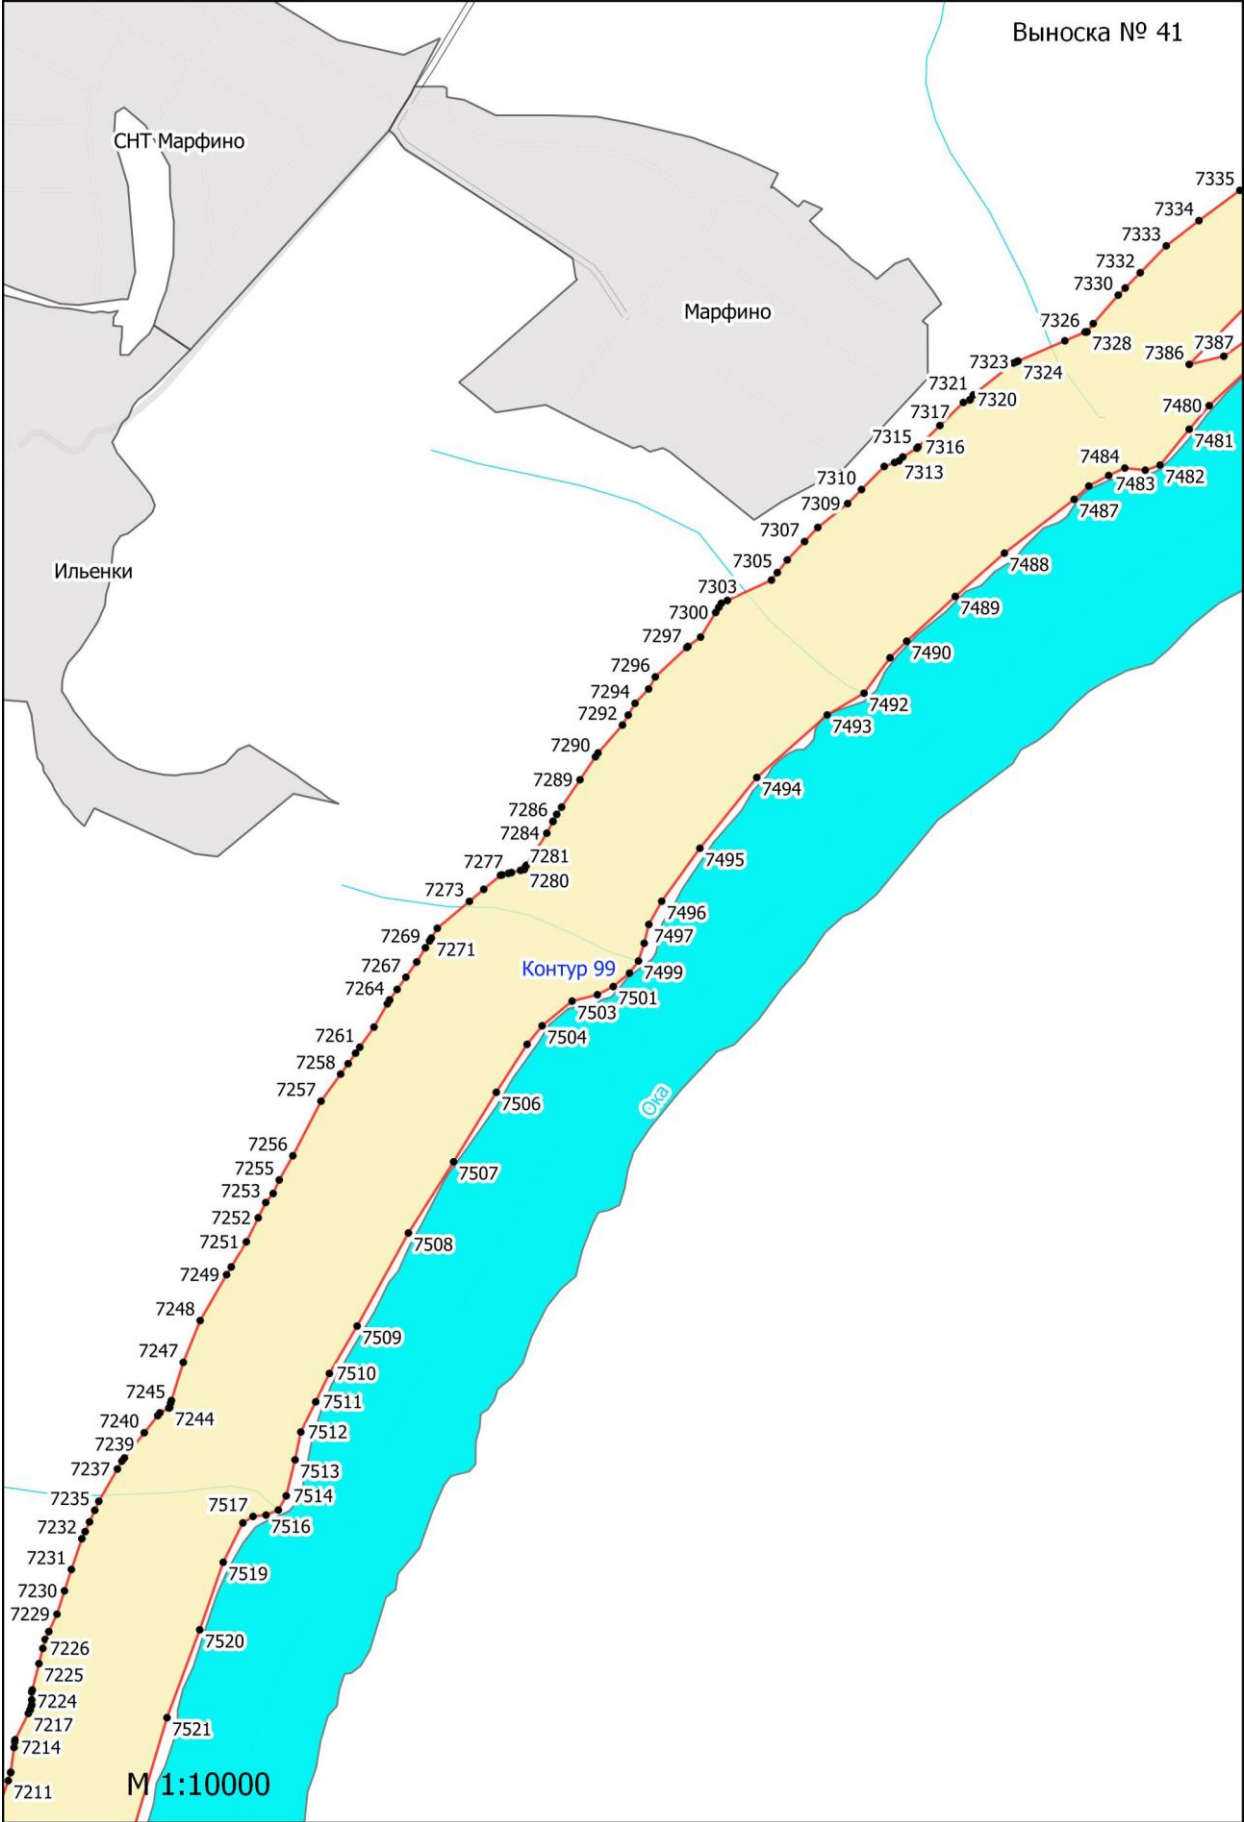

**Графическое описание местоположения границ земель, на которых
располагаются особо защитные участки лесов «берегозащитные участки лесов»,
на территории Тарусского участкового лесничества Ферзиковского лесничества
Калужской области**

Луговая улица

Полевая улица

Истомино

Нагорная улица

Школьная улица

Лесная улица
Дачная улица

Просторная улица

Контур 55

Контур 58

Контур 57

Велья

М 1:10000

Ладыжино

M 1:10000

М 1:10000

М 1:10000

М 1:10000

Елизаветино

Сивцево

M 1:10000

Головино

М 1:10000

М 1:10000

Левшино