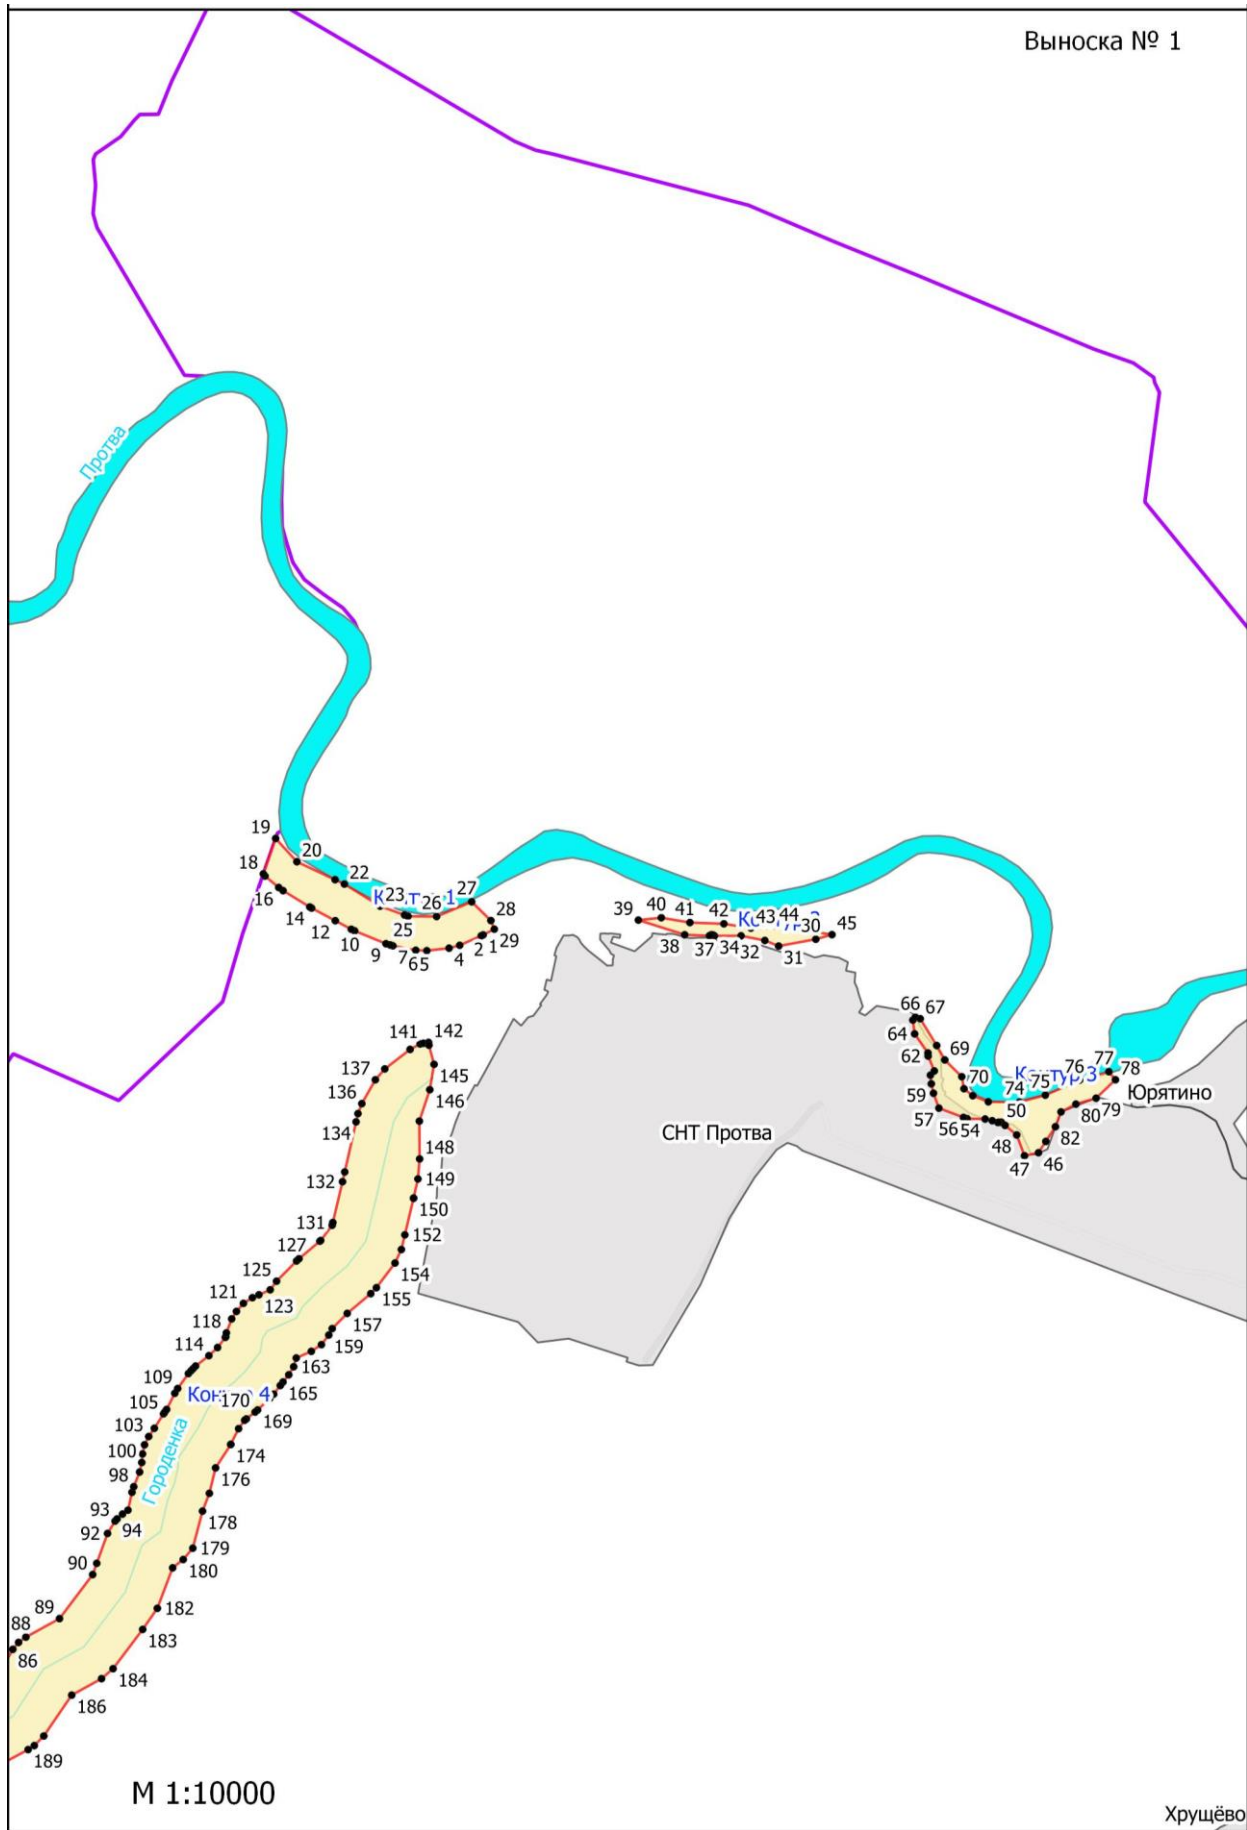

**Графическое описание местоположения границ земель, на которых
располагаются особо защитные участки лесов «берегозащитные участки лесов»,
на территории Тарусского участкового лесничества Ферзиковского лесничества
Калужской области**

Луговая улица

Полевая улица

Истомино

Нагорная улица

Школьная улица

Лесная улица
Дачная улица

Просторная улица

Контур 55

Контур 58

Контур 57

Велья

М 1:10000

Ладыжино

M 1:10000

М 1:10000

М 1:10000

М 1:10000

Елизаветино

Сивцево

M 1:10000

Головино

М 1:10000

М 1:10000

Левшино