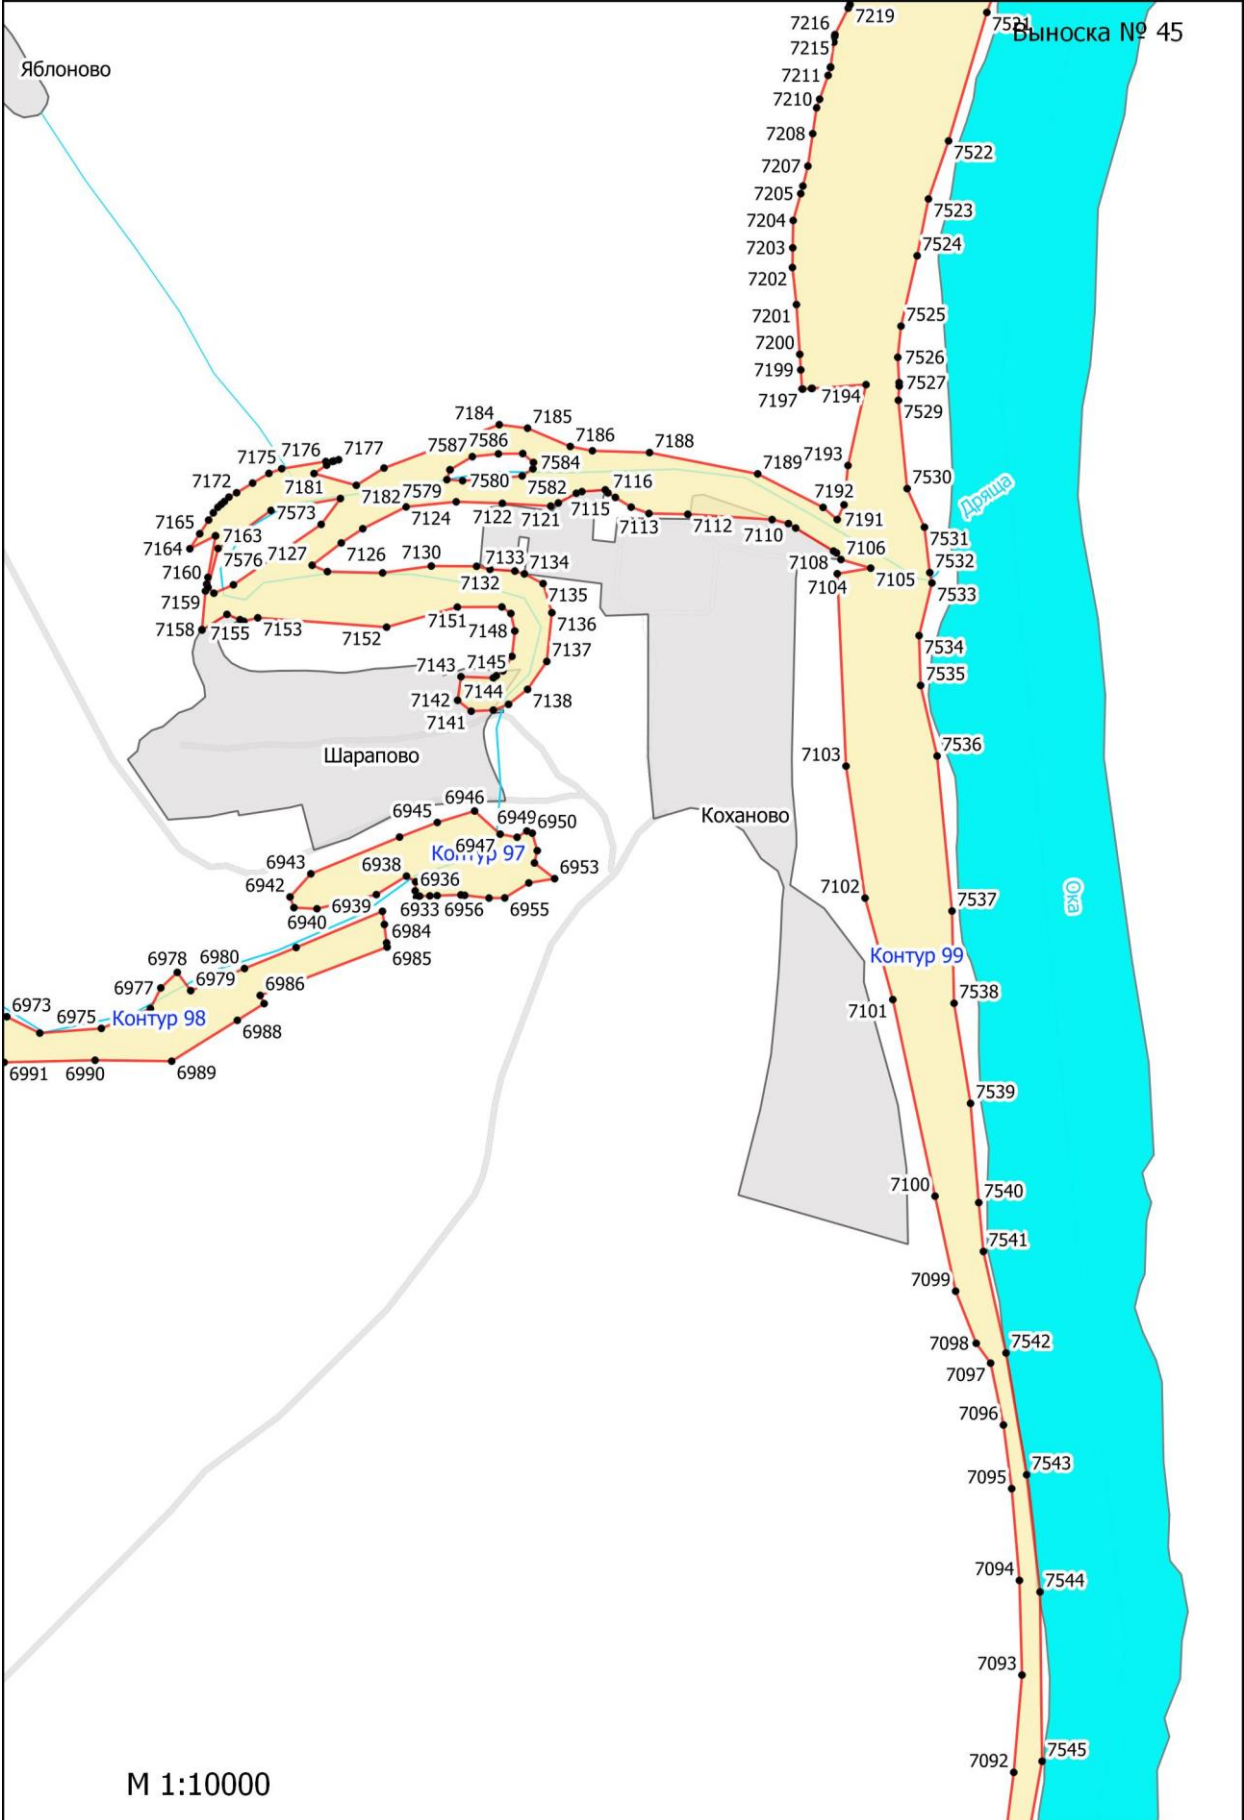

**Графическое описание местоположения границ земель, на которых
располагаются особо защитные участки лесов «берегозащитные участки лесов»,
на территории Тарусского участкового лесничества Ферзиковского лесничества
Калужской области**

Луговая улица

Полевая улица

Истомино

Нагорная улица

Школьная улица

Лесная улица
Дачная улица

Просторная улица

Контур 55

Контур 58

Контур 57

Велья

М 1:10000

Ладыжино

M 1:10000

М 1:10000

М 1:10000

М 1:10000

Елизаветино

Сивцево

M 1:10000

Головино

М 1:10000

М 1:10000

Левшино