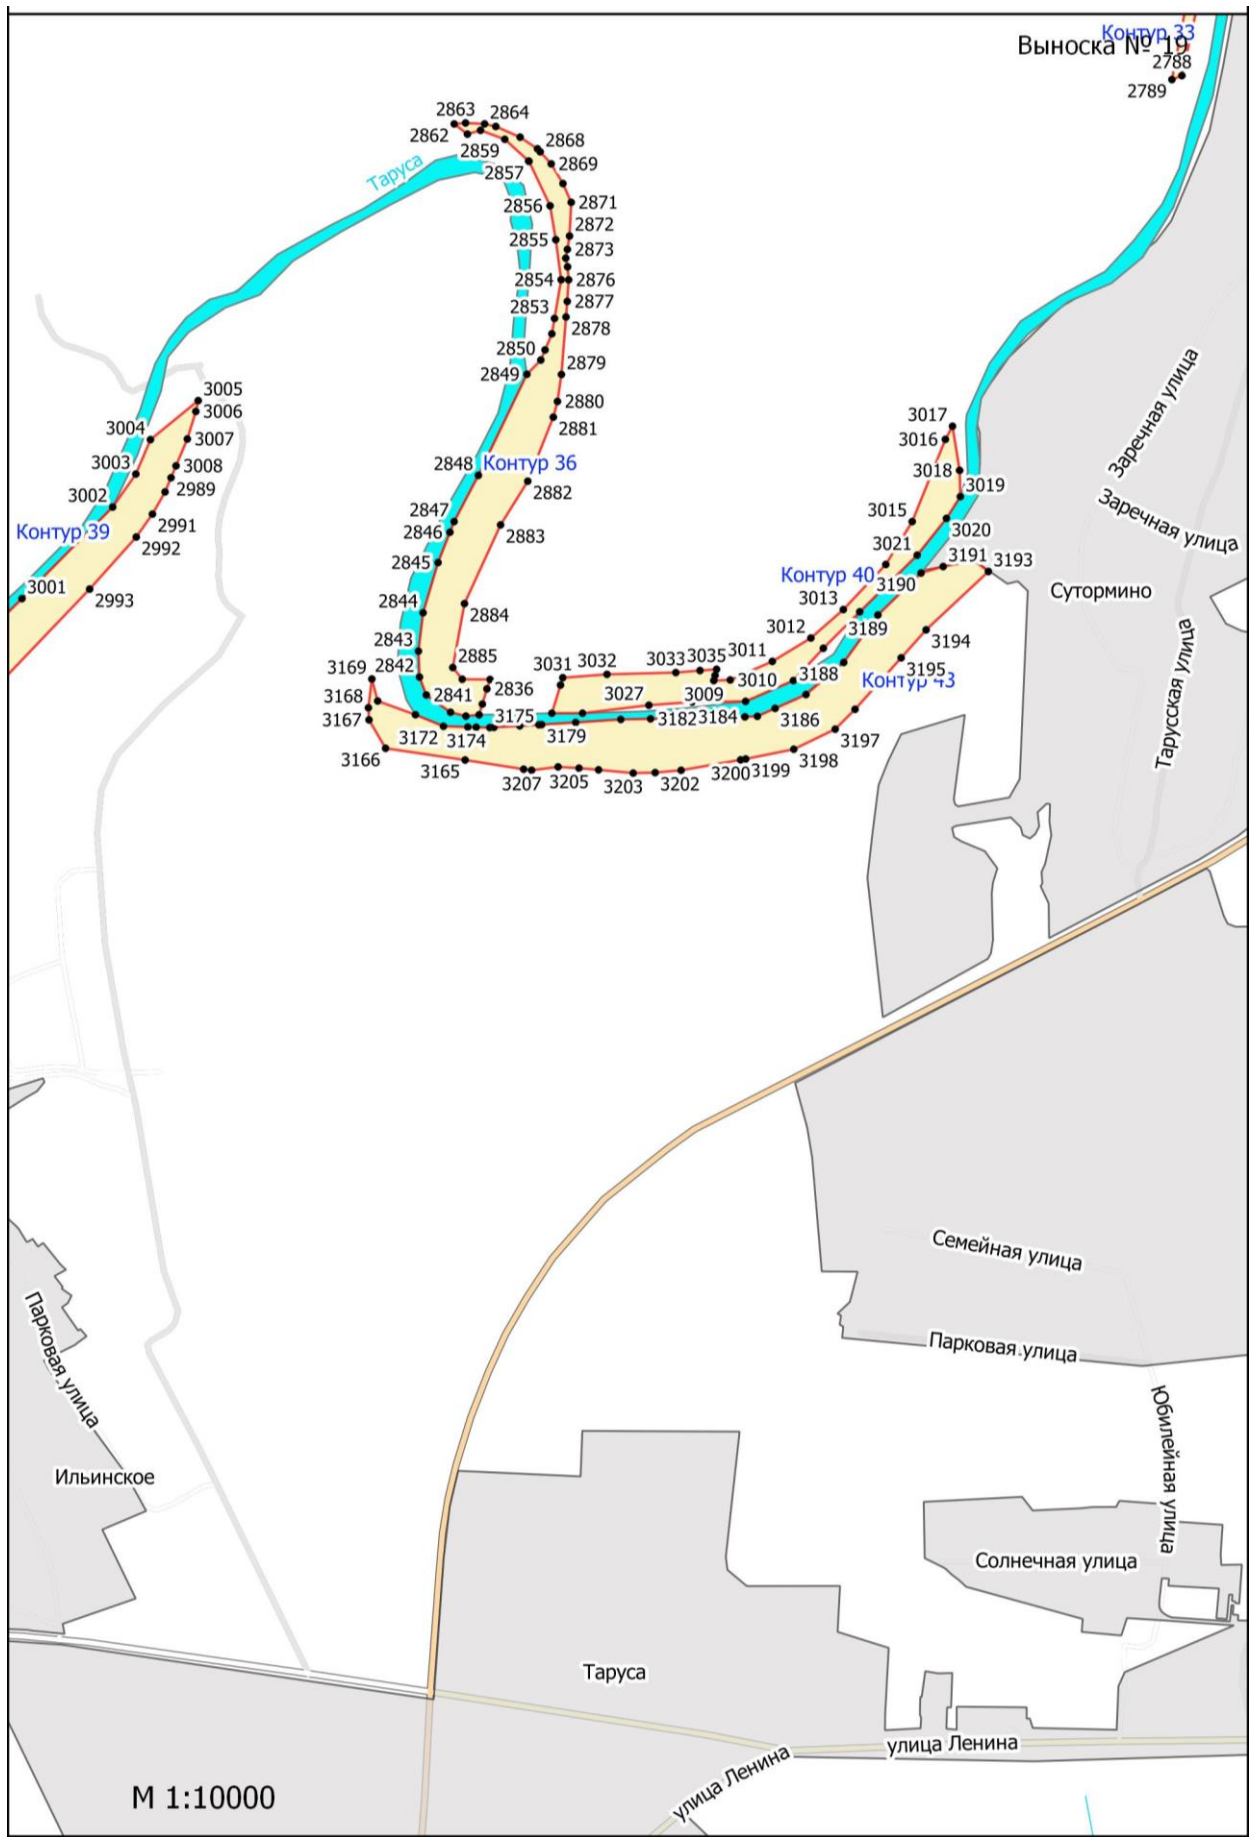

**Графическое описание местоположения границ земель, на которых
располагаются особо защитные участки лесов «берегозащитные участки лесов»,
на территории Тарусского участкового лесничества Ферзиковского лесничества
Калужской области**

М 1:10000

M 1:10000

M 1:10000

М 1:10000

СНТ Заречье

Слободка

улица Г.И. Амелина

Речная улица

Луговая улица

Полевая улица

Истомино

Нагорная улица

Школьная улица

Лесная улица
Дачная улица

Просторная улица

Контур 55

М 1:10000

Елизаветино

Сивцево

M 1:10000

Головино

М 1:10000

М 1:10000

Левшино