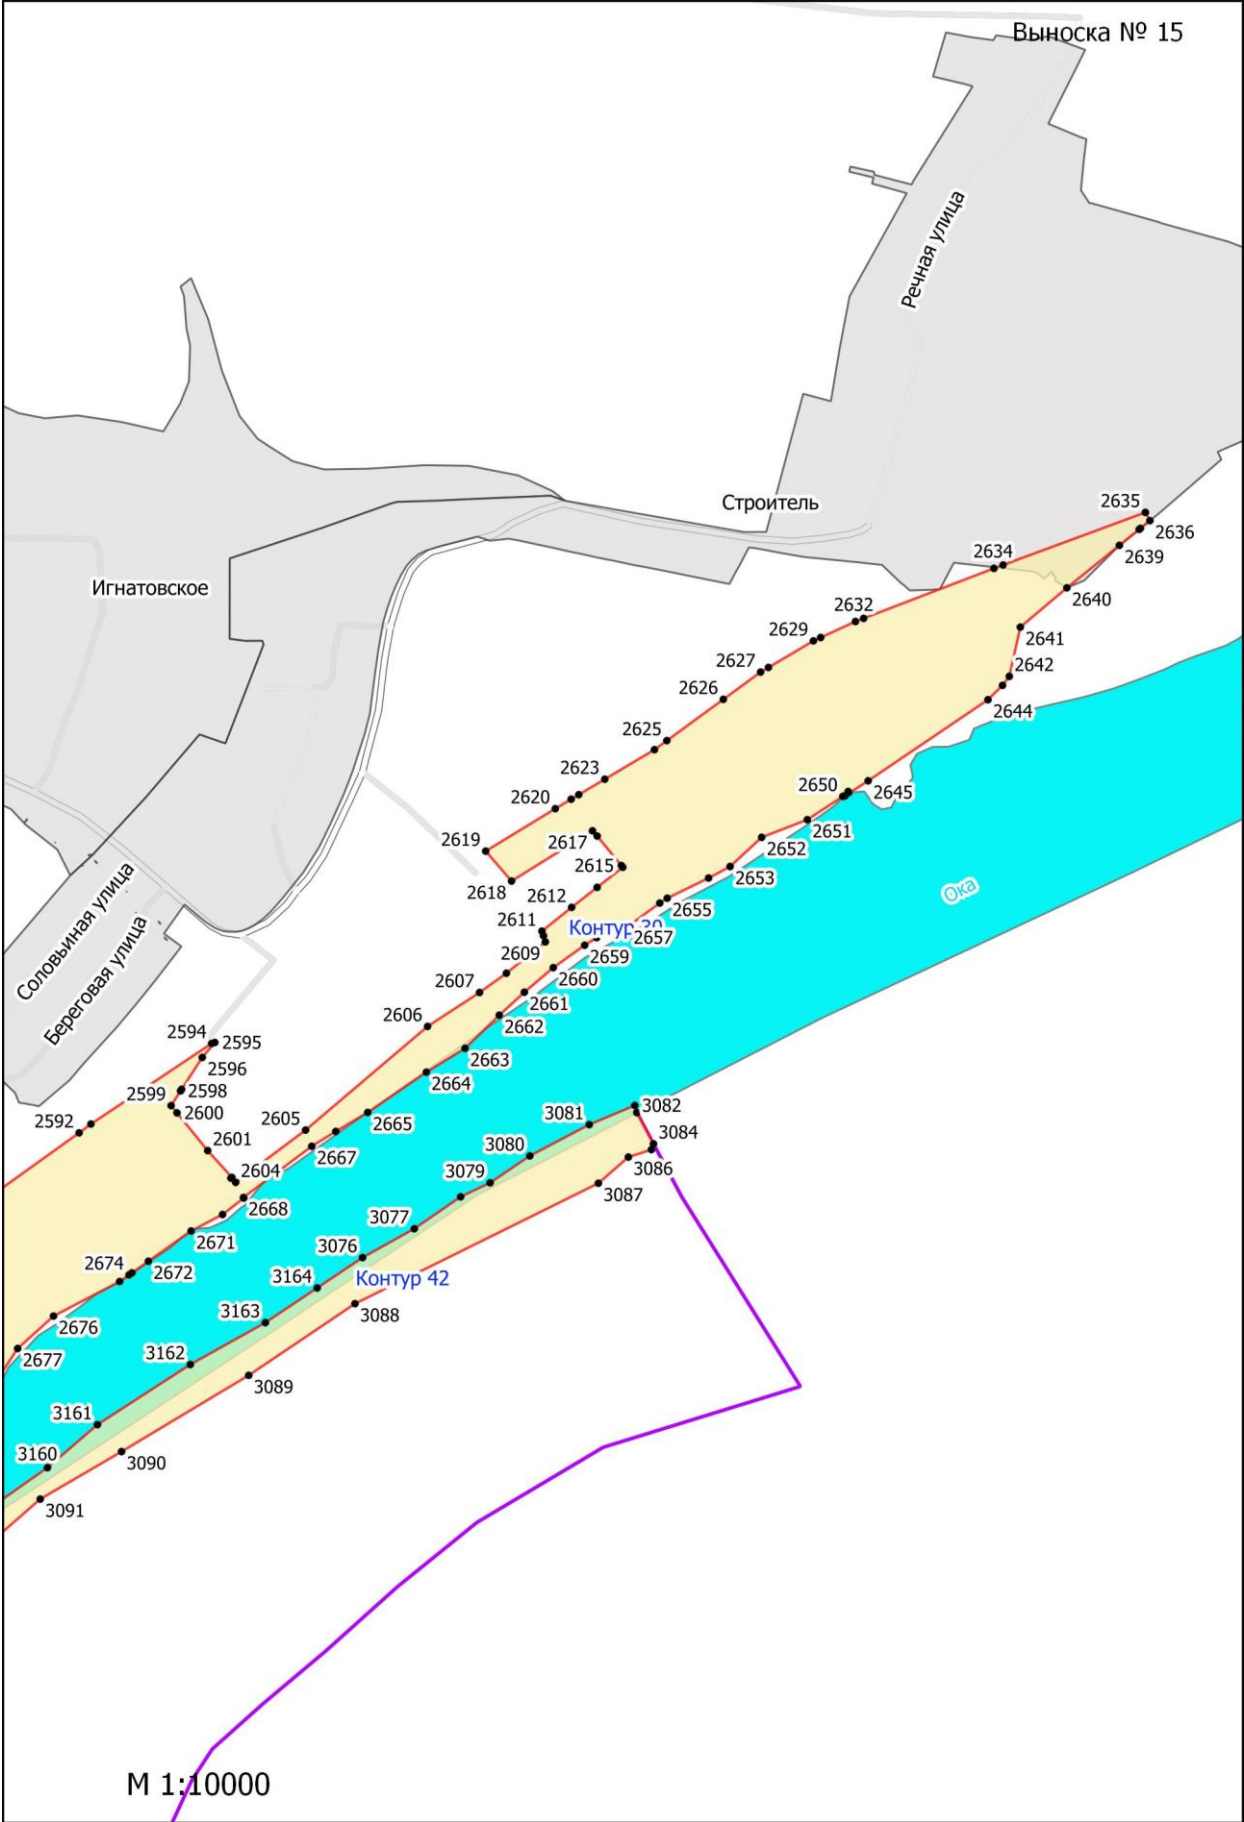

**Графическое описание местоположения границ земель, на которых
располагаются особо защитные участки лесов «берегозащитные участки лесов»,
на территории Тарусского участкового лесничества Ферзиковского лесничества
Калужской области**

М 1:10000

M 1:10000

M 1:10000

М 1:10000

СНТ Заречье

Слободка

улица Г.И. Амелина

Речная улица

Луговая улица

Полевая улица

Истомино

Нагорная улица

Школьная улица

Лесная улица
Дачная улица

Просторная улица

Контур 55

М 1:10000

Елизаветино

Сивцево

M 1:10000

Головино

М 1:10000

М 1:10000

Левшино