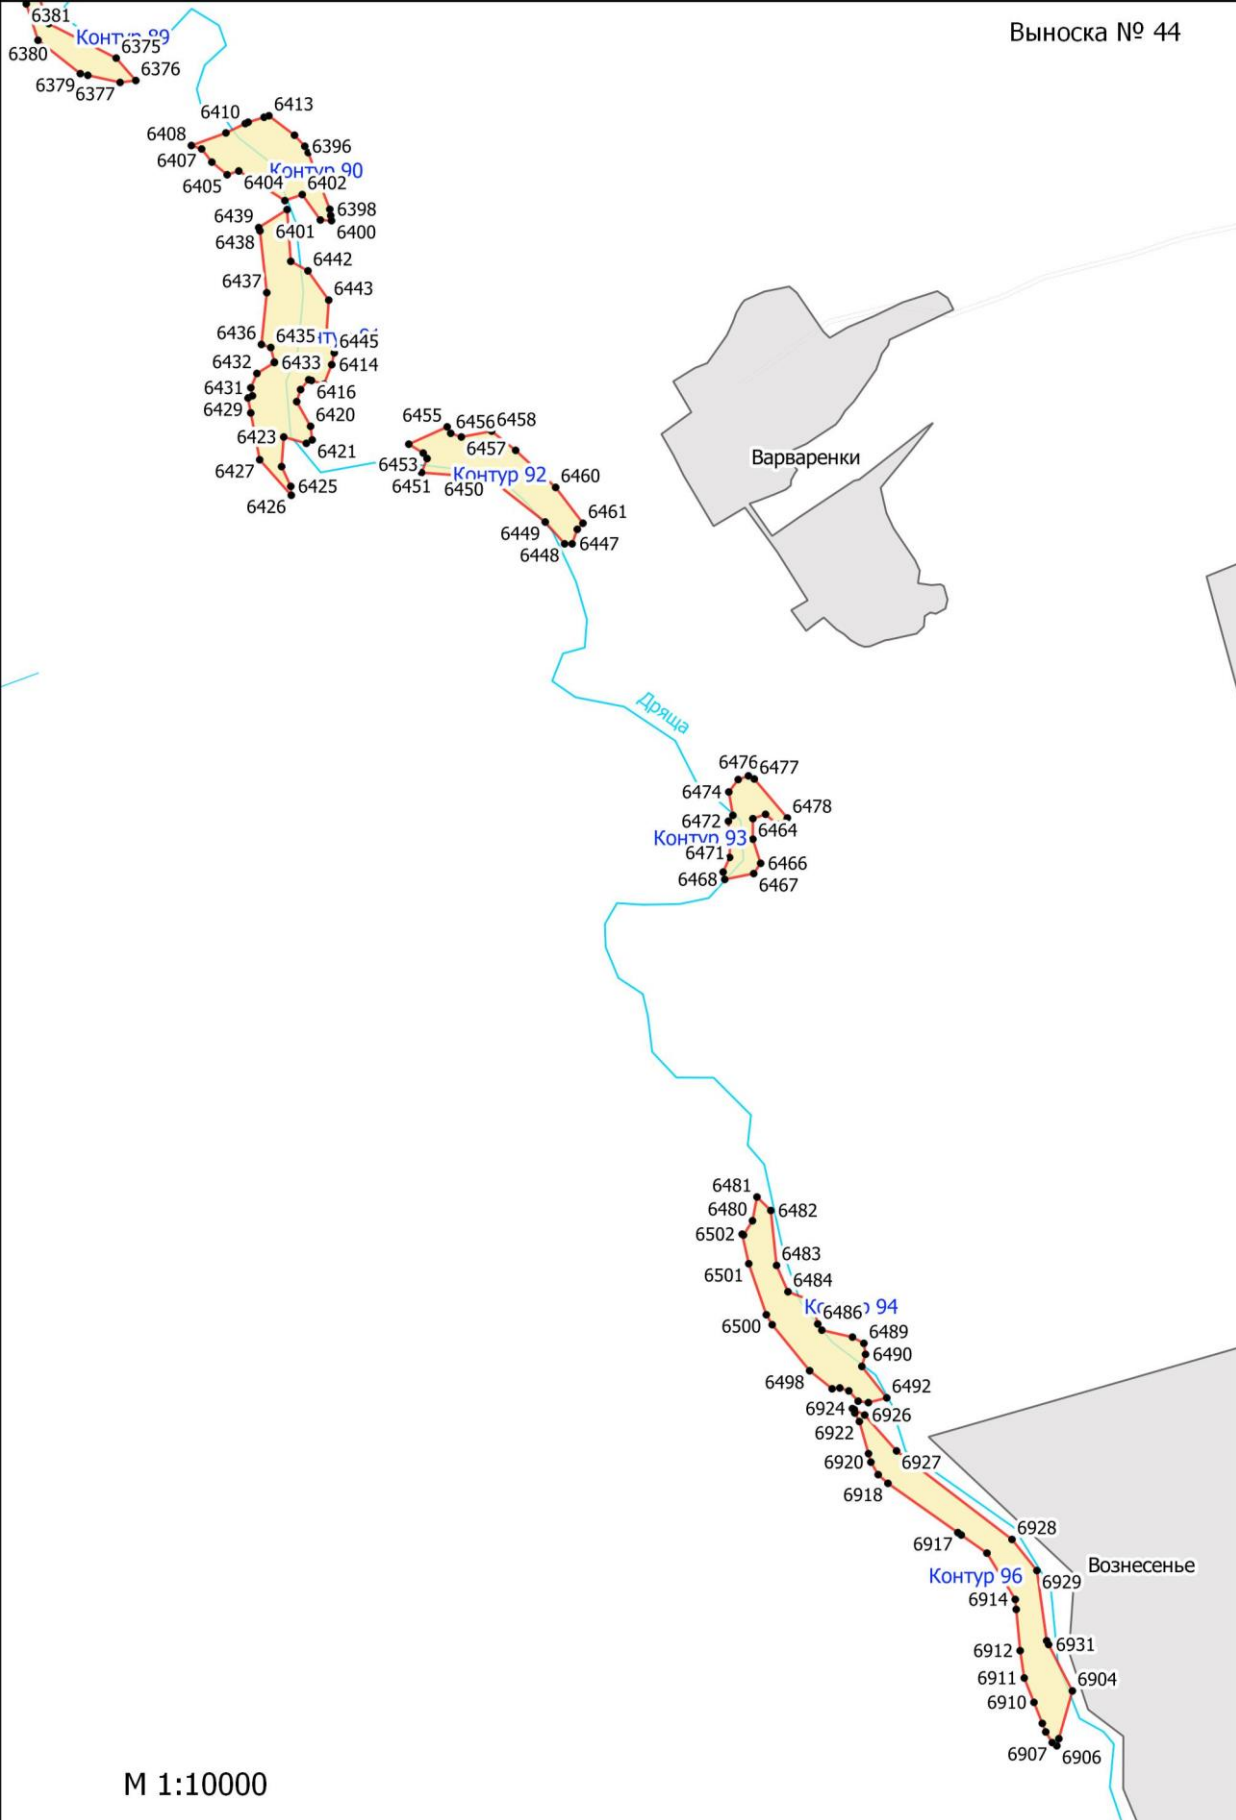

**Графическое описание местоположения границ земель, на которых
располагаются особо защитные участки лесов «берегозащитные участки лесов»,
на территории Тарусского участкового лесничества Ферзиковского лесничества
Калужской области**

Луговая улица

Полевая улица

Истомино

Нагорная улица

Школьная улица

Лесная улица
Дачная улица

Просторная улица

Контур 55

Контур 58

Контур 57

Велья

М 1:10000

Ладыжино

M 1:10000

М 1:10000

М 1:10000

М 1:10000

Елизаветино

Сивцево

M 1:10000

Головино

М 1:10000

М 1:10000

Левшино