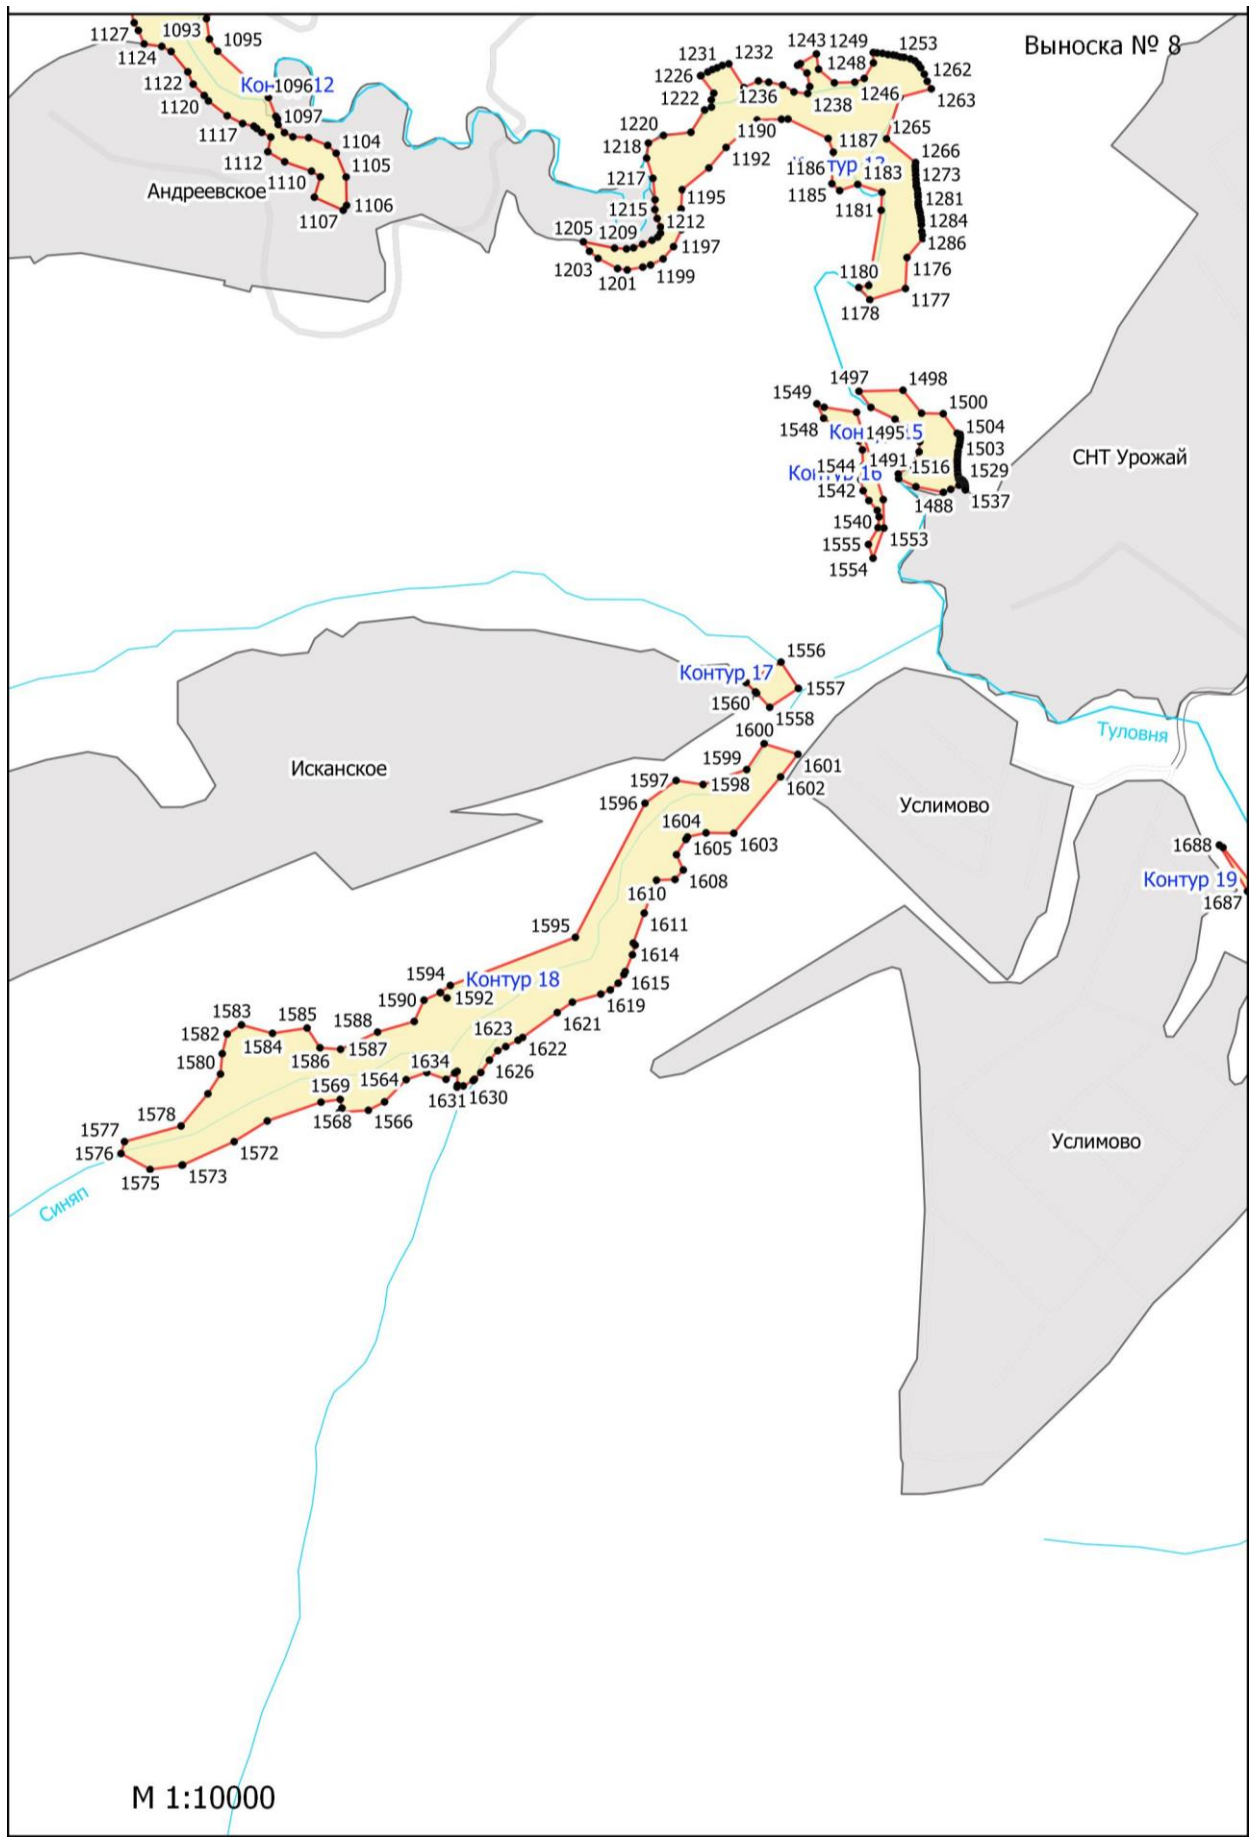

**Графическое описание местоположения границ земель, на которых
располагаются особо защитные участки лесов «берегозащитные участки лесов»,
на территории Тарусского участкового лесничества Ферзиковского лесничества
Калужской области**

М 1:10000

M 1:10000

M 1:10000

М 1:10000

СНТ Заречье

Слободка

улица Г.И. Амелина

Речная улица

Луговая улица

Полевая улица

Истомино

Нагорная улица

Школьная улица

Лесная улица
Дачная улица

Просторная улица

Контур 55

М 1:10000

Елизаветино

Сивцево

M 1:10000

Головино

М 1:10000

М 1:10000

Левшино