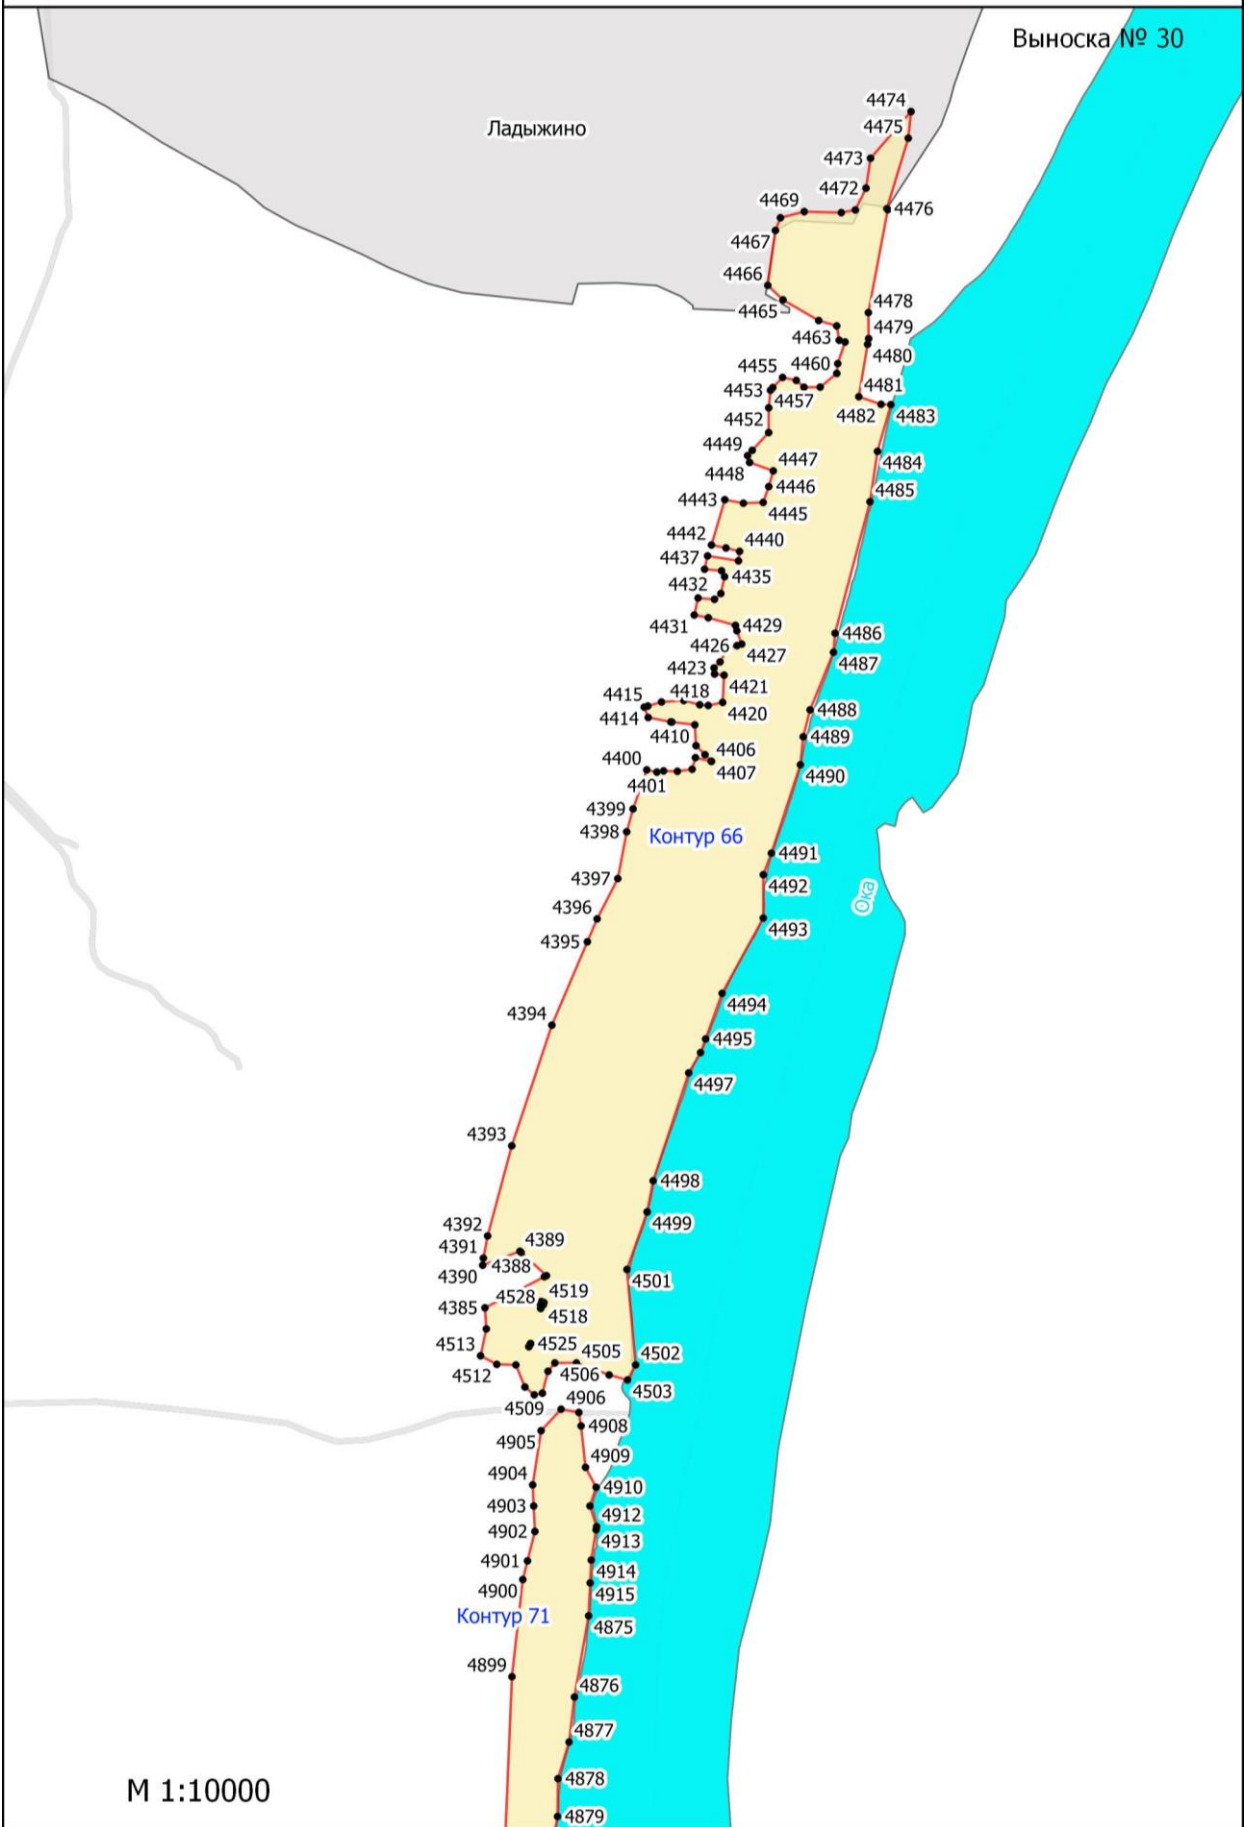

**Графическое описание местоположения границ земель, на которых
располагаются особо защитные участки лесов «берегозащитные участки лесов»,
на территории Тарусского участкового лесничества Ферзиковского лесничества
Калужской области**

Луговая улица

Полевая улица

Истомино

Нагорная улица

Школьная улица

Лесная улица
Дачная улица

Просторная улица

Контур 55

Контур 58

Контур 57

Велья

М 1:10000

Ладыжино

M 1:10000

М 1:10000

М 1:10000

М 1:10000

Елизаветино

Сивцево

M 1:10000

Головино

М 1:10000

М 1:10000

Левшино