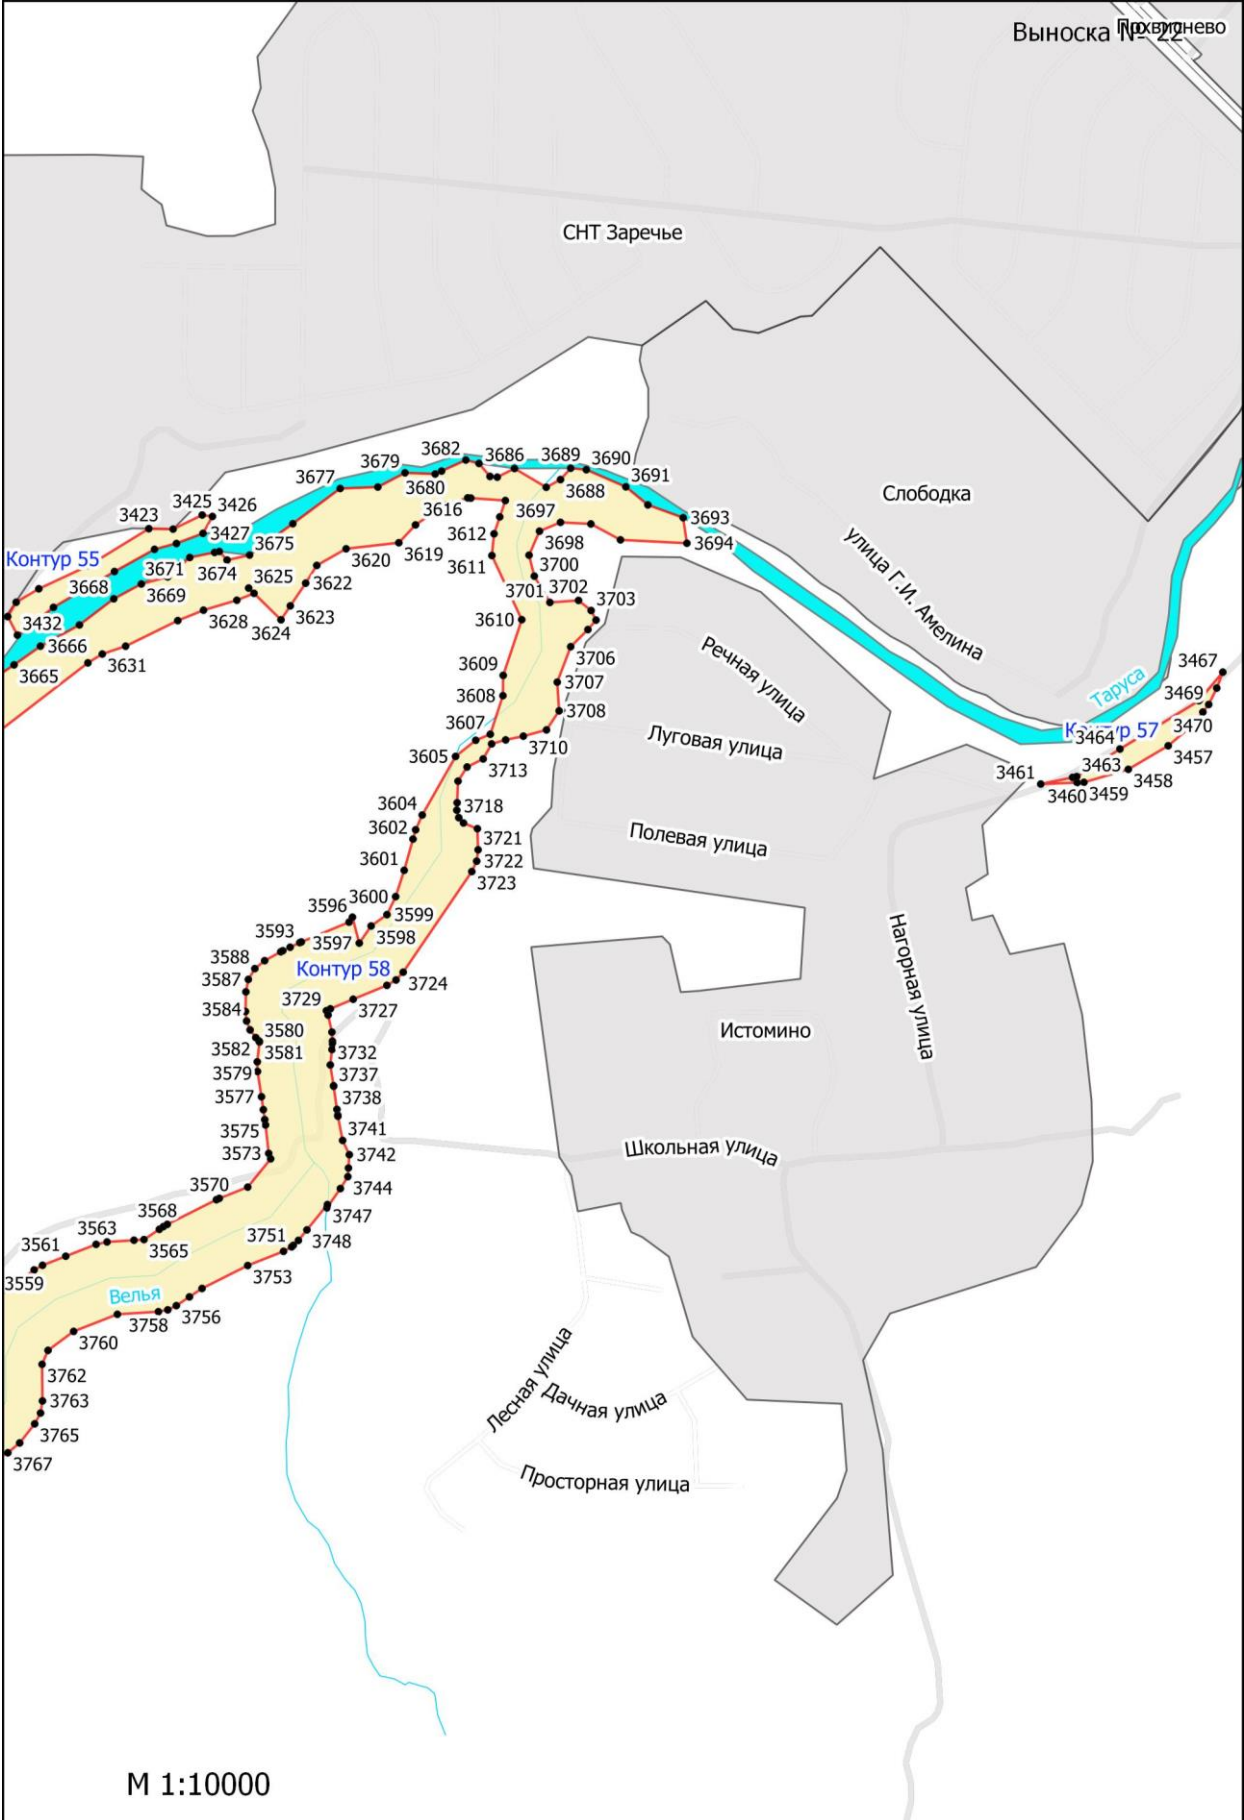

**Графическое описание местоположения границ земель, на которых
располагаются особо защитные участки лесов «берегозащитные участки лесов»,
на территории Тарусского участкового лесничества Ферзиковского лесничества
Калужской области**

М 1:10000

M 1:10000

M 1:10000

М 1:10000

СНТ Заречье

Слободка

улица Г.И. Амелина

Речная улица

Луговая улица

Полевая улица

Истомино

Нагорная улица

Школьная улица

Лесная улица
Дачная улица

Просторная улица

Контур 55

М 1:10000

Елизаветино

Сивцево

M 1:10000

Головино

М 1:10000

М 1:10000

Левшино