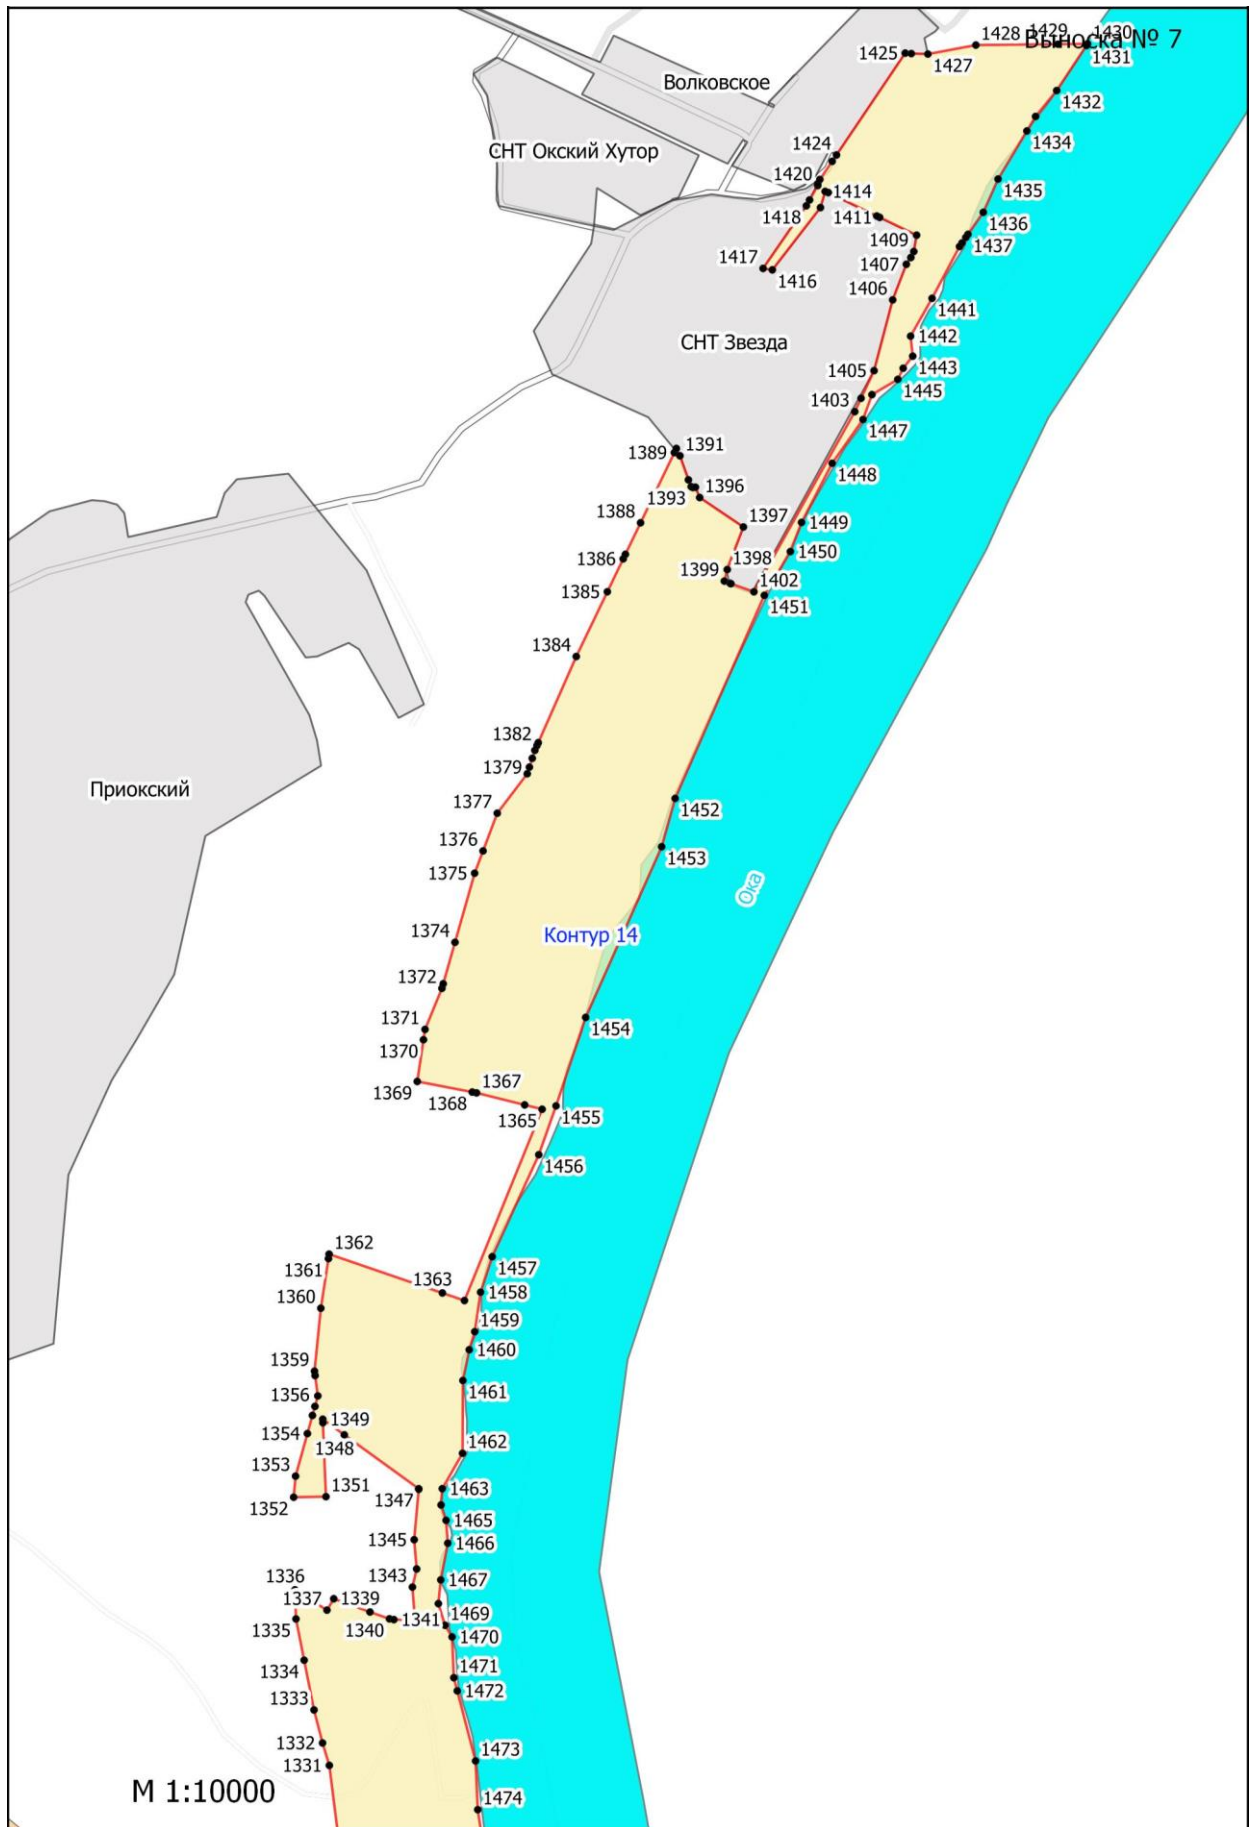

**Графическое описание местоположения границ земель, на которых
располагаются особо защитные участки лесов «берегозащитные участки лесов»,
на территории Тарусского участкового лесничества Ферзиковского лесничества
Калужской области**

М 1:10000

M 1:10000

M 1:10000

М 1:10000

СНТ Заречье

Слободка

улица Г.И. Амелина

Речная улица

Луговая улица

Полевая улица

Истомино

Нагорная улица

Школьная улица

Лесная улица
Дачная улица

Просторная улица

Контур 55

М 1:10000

Елизаветино

Сивцево

M 1:10000

Головино

М 1:10000

М 1:10000

Левшино