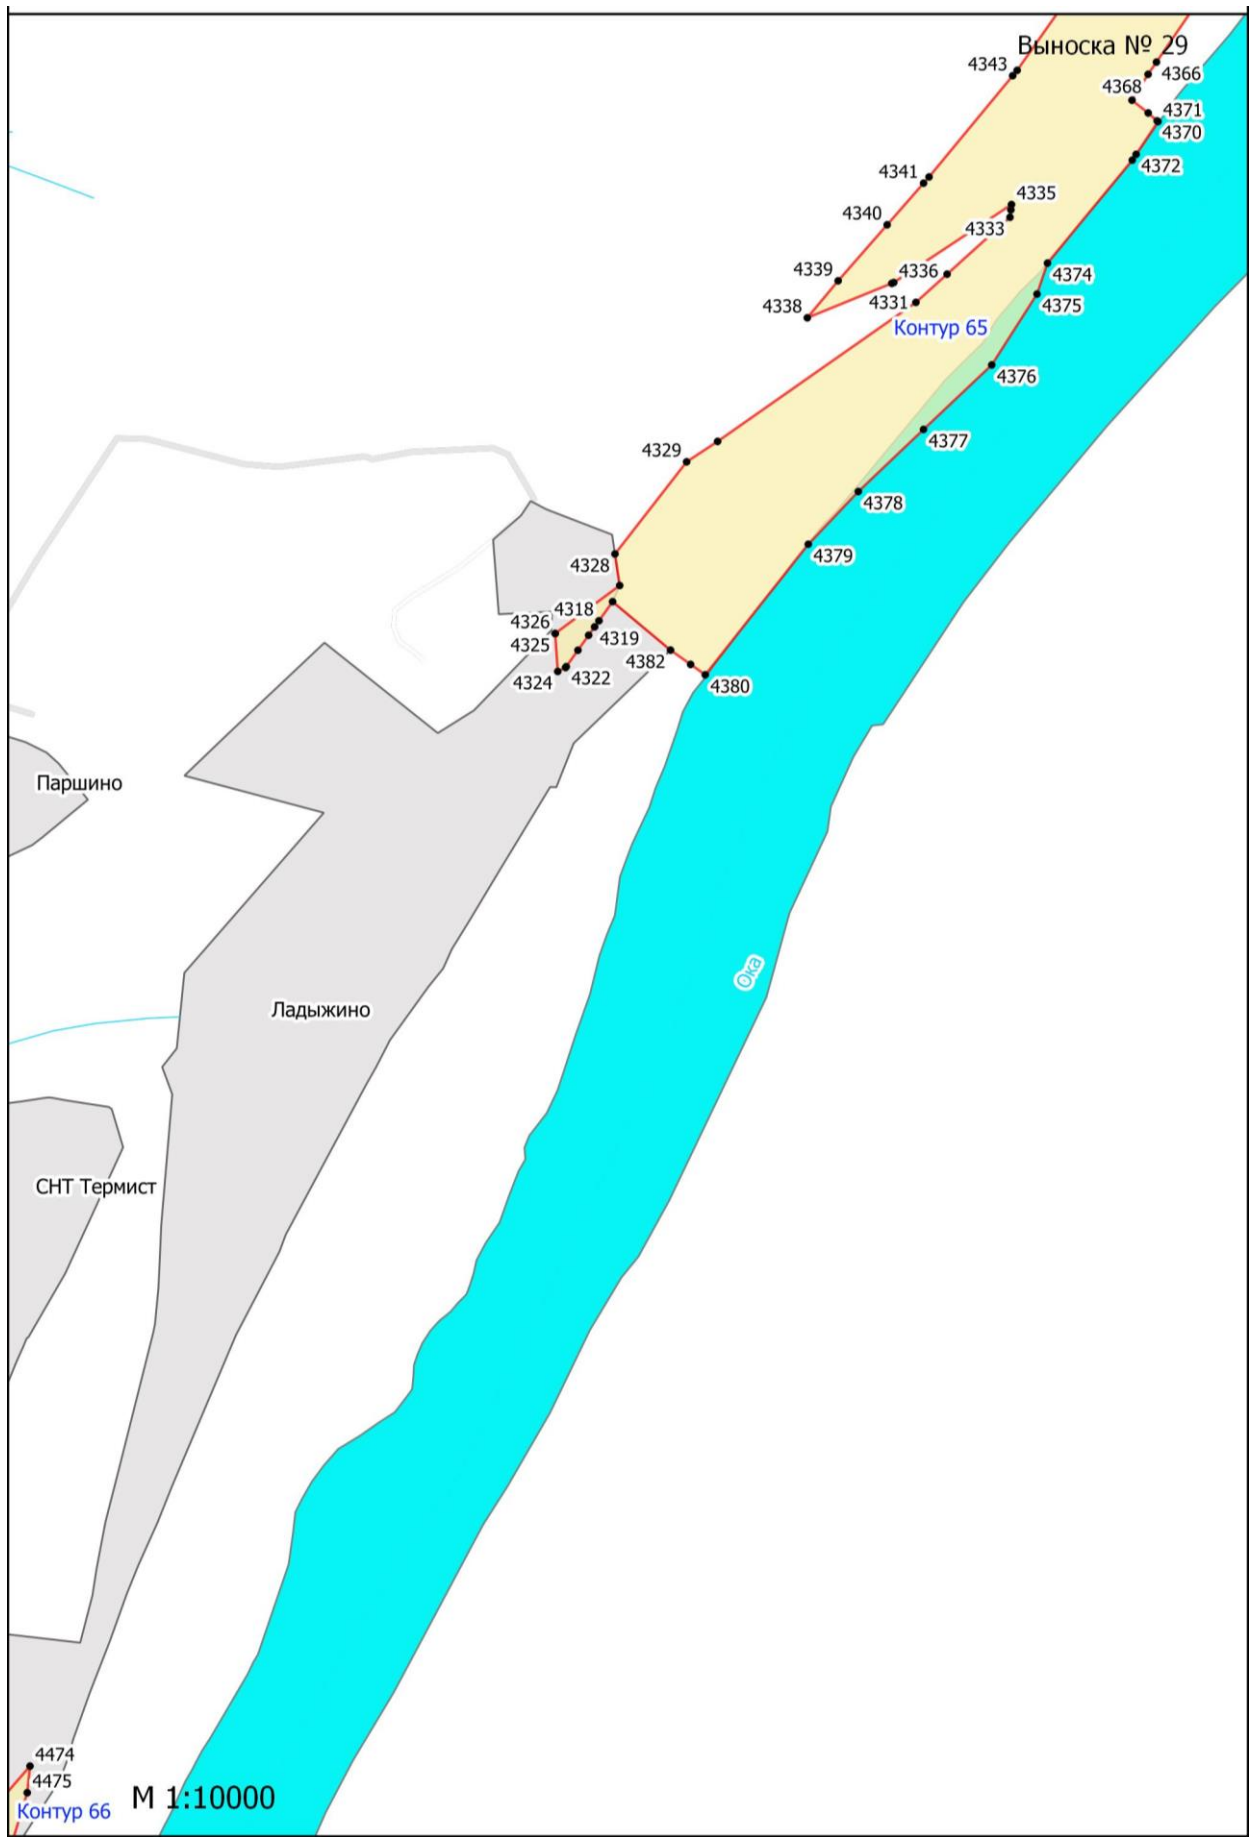

**Графическое описание местоположения границ земель, на которых
располагаются особо защитные участки лесов «берегозащитные участки лесов»,
на территории Тарусского участкового лесничества Ферзиковского лесничества
Калужской области**

Луговая улица

Полевая улица

Истомино

Нагорная улица

Школьная улица

Лесная улица
Дачная улица

Просторная улица

Контур 55

Контур 58

Контур 57

Велья

М 1:10000

Ладыжино

M 1:10000

М 1:10000

М 1:10000

М 1:10000

Елизаветино

Сивцево

M 1:10000

Головино

М 1:10000

М 1:10000

Левшино