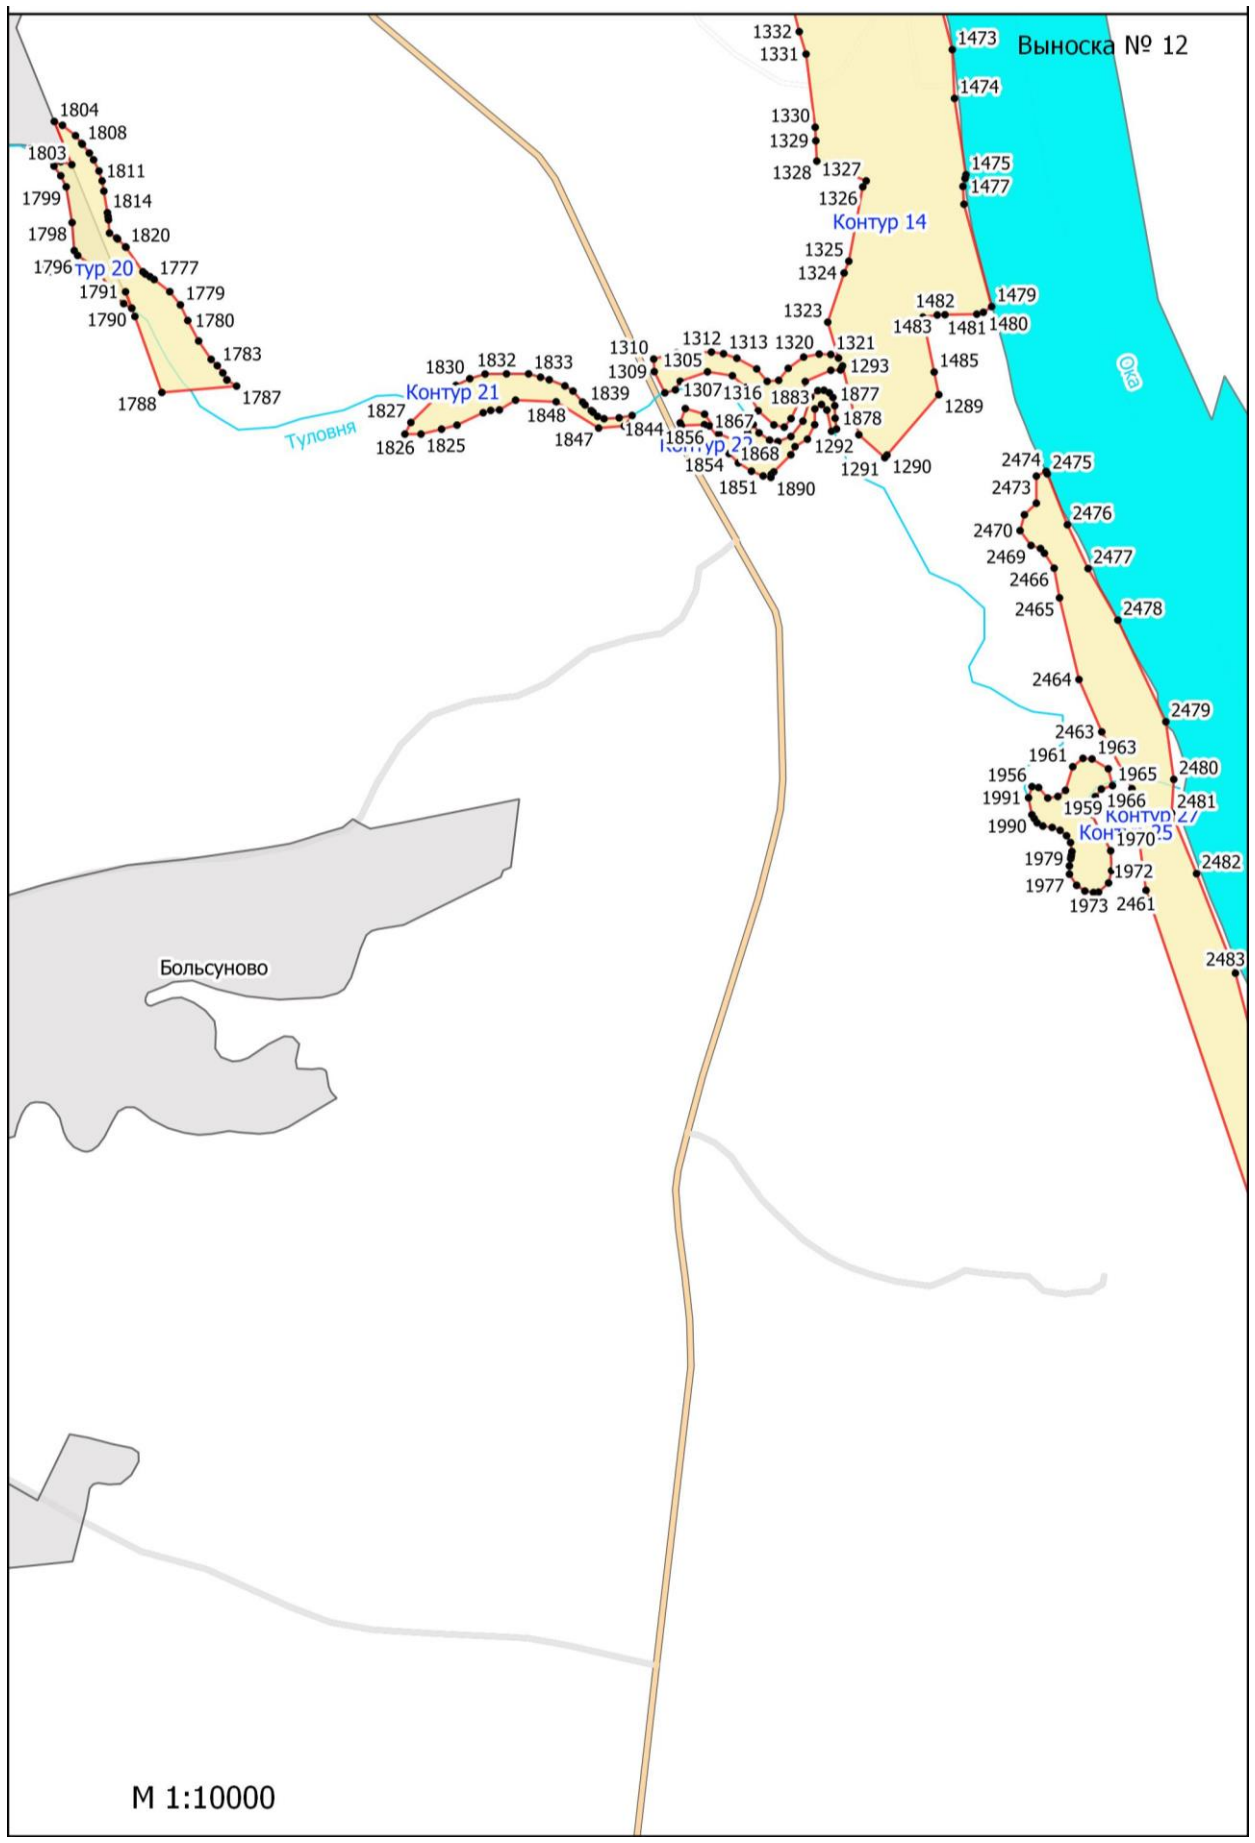

**Графическое описание местоположения границ земель, на которых
располагаются особо защитные участки лесов «берегозащитные участки лесов»,
на территории Тарусского участкового лесничества Ферзиковского лесничества
Калужской области**

М 1:10000

M 1:10000

M 1:10000

М 1:10000

СНТ Заречье

Слободка

улица Г.И. Амелина

Речная улица

Луговая улица

Полевая улица

Истомино

Нагорная улица

Школьная улица

Лесная улица
Дачная улица

Просторная улица

Контур 55

М 1:10000

Елизаветино

Сивцево

M 1:10000

Головино

М 1:10000

М 1:10000

Левшино