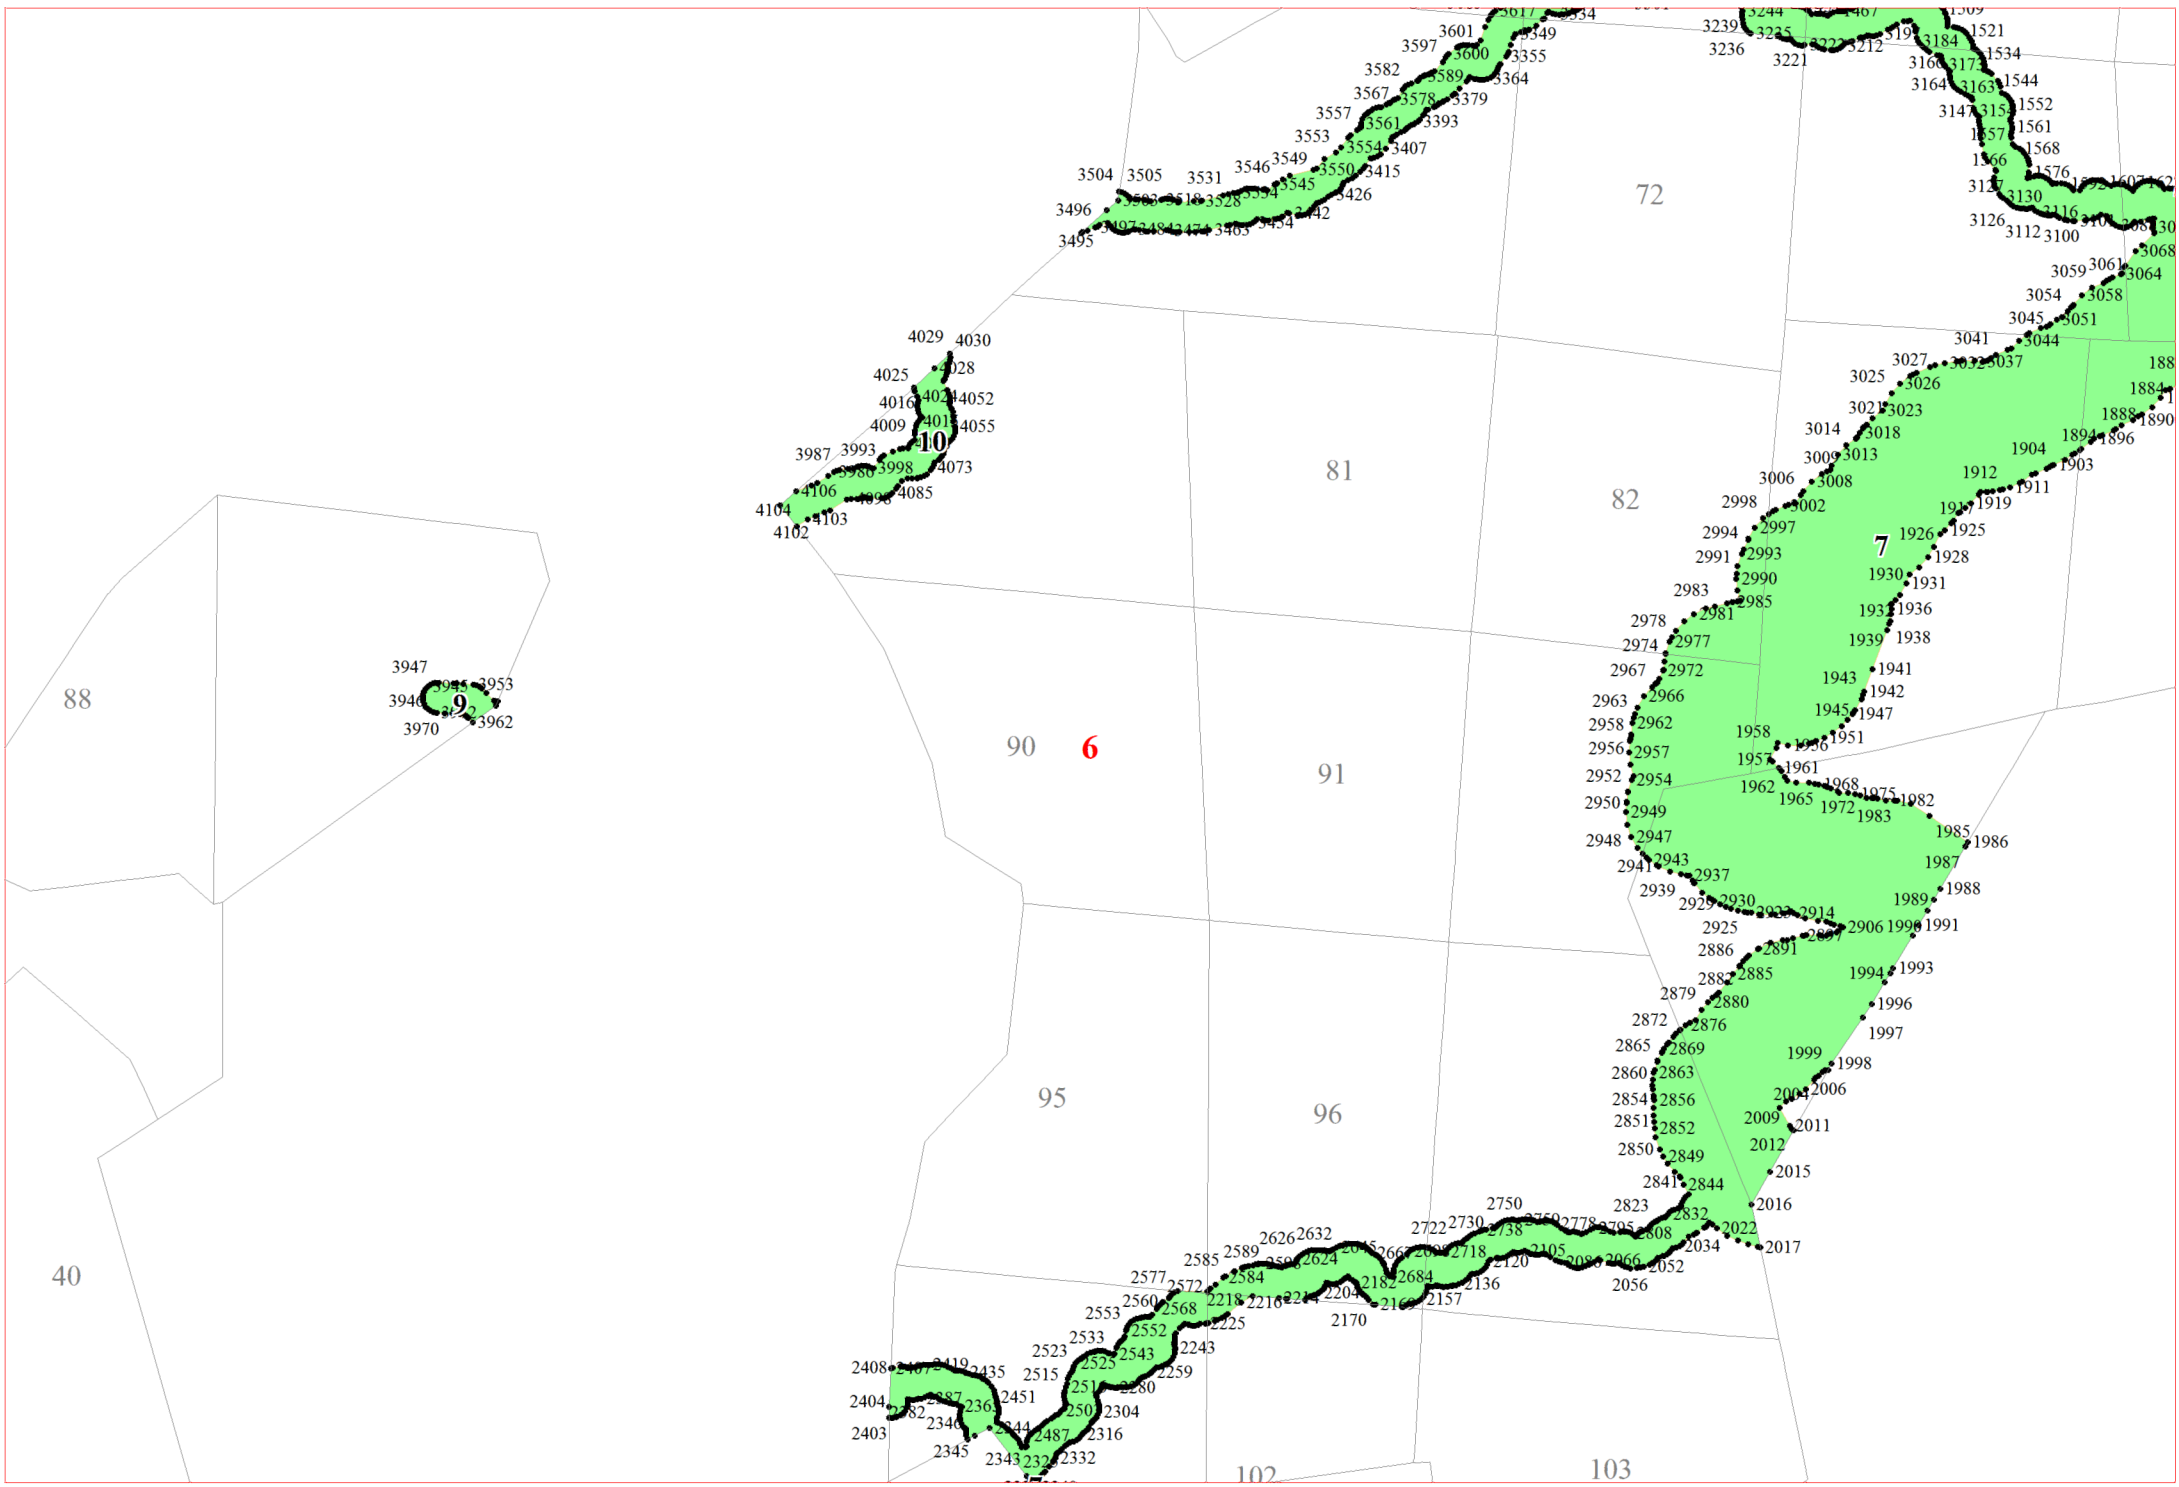

**Графическое описание местоположения границ земель,
на которых располагаются леса, расположенные в водоохранных зонах,
на территории Небылицкого участкового лесничества
Валдайского лесничества
Новгородской области**

2

4

5

1274
1275 1278
1293 1280
1285 1282 1281

3738 3737
3715 3721 3730 3743
3714 3713 3752
3928 3771
3923 3925 3912 3779
3914 3891 3788
3798 3794
3886 3887 3801

61

70

69

1758 1760

5

94

4145 4147
2000 2001

6

8

42

9