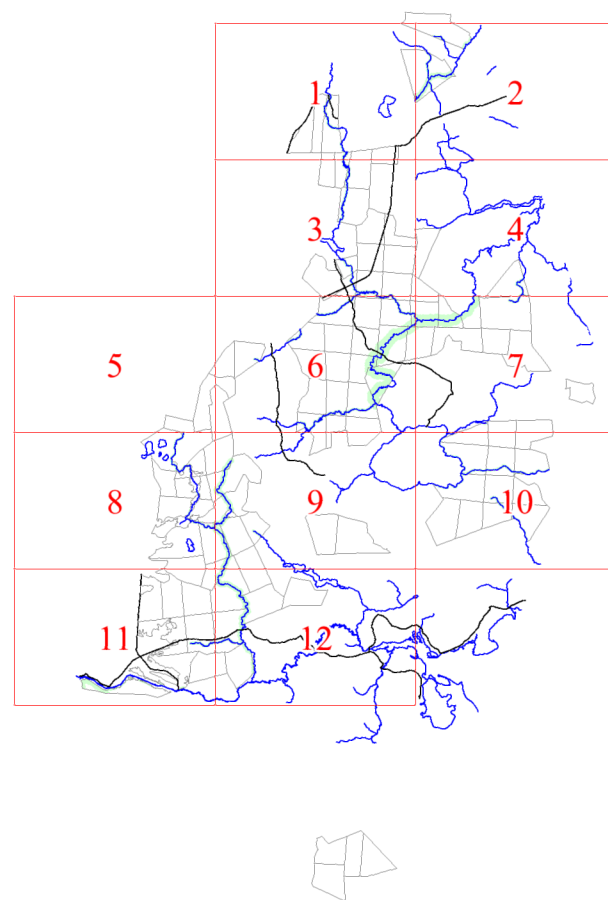

**Графическое описание местоположения границ земель,
на которых располагаются леса, расположенные в водоохранных зонах,
на территории Небылицкого участкового лесничества
Валдайского лесничества
Новгородской области**

Приложение № 32 к приказу Рослесхоза
от 28.02.2023 № 322

Условные обозначения:

- 1 номера листов
- 3 номера участков
- 61 номера лесных кварталов
- границы лесных кварталов
- границы листов
- границы категорий защитных лесов
- 45 номера характерных точек границ объекта

2

4

5

1274
1275 1278
1293 1280
1285 1282 1281

3738 3737
3715 3721 3730 3743
3714 3713 3752
3928 3771
3923 3925 3912 3779
3914 3891 3788
3798 3794
3886 3887 3801

61

70

69

1758 1760

5

94

4145 4147
2000 2001

6

8

42

9