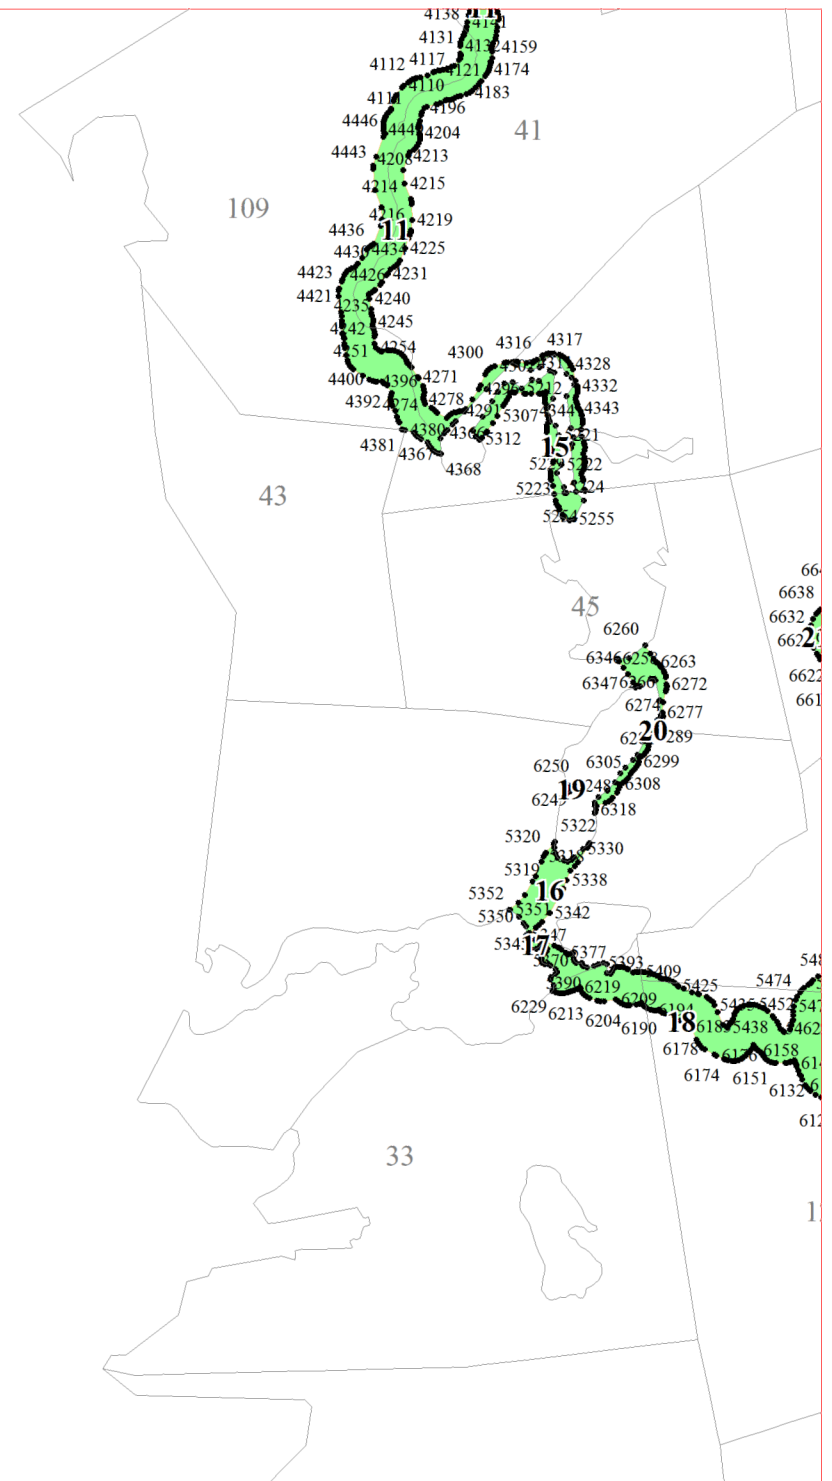

**Графическое описание местоположения границ земель,
на которых располагаются леса, расположенные в водоохранных зонах,
на территории Небылицкого участкового лесничества
Валдайского лесничества
Новгородской области**

2

4

5

1274
1275 1278
1293 1280
1285 1282 1281

3738 3737
3715 3721 3730 3743
3714 3713 3752
3928 3771
3923 3925 3912 3779
3914 3891 3788
3798 3794
3886 3887 3801

61

70

69

1758 1760

5

94

4145 4147
2000 2001

6

8

42

9