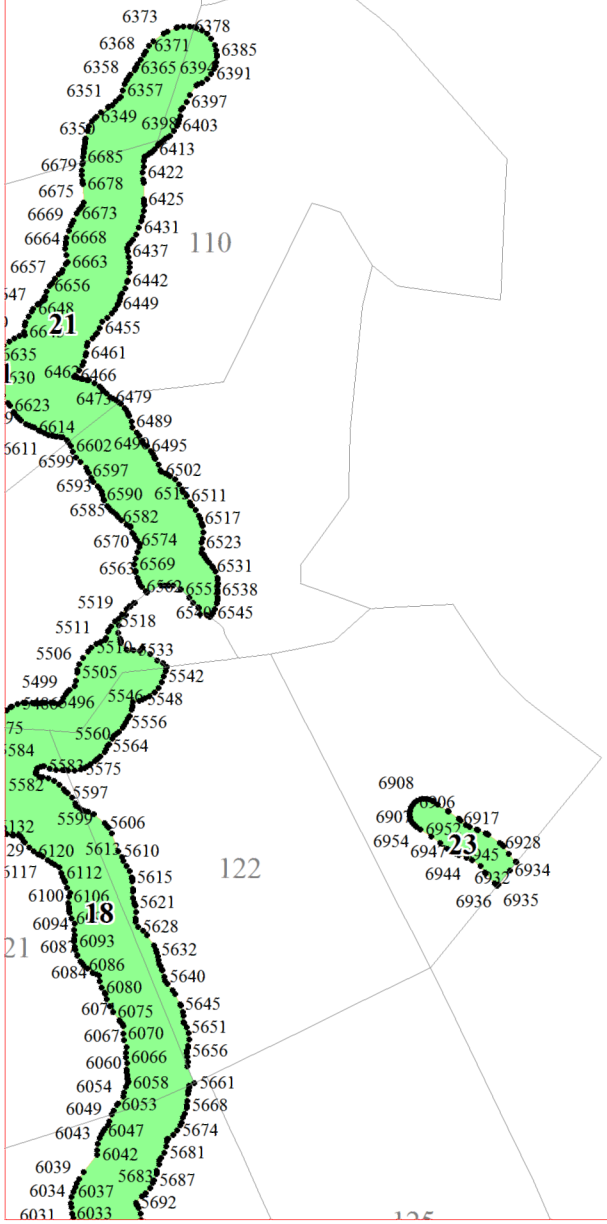

**Графическое описание местоположения границ земель,
на которых располагаются леса, расположенные в водоохранных зонах,
на территории Небылицкого участкового лесничества
Валдайского лесничества
Новгородской области**

Приложение № 32 к приказу Рослесхоза
от 28.02.2023 № 322

Условные обозначения:

- 1 номера листов
- 3 номера участков
- 61 номера лесных кварталов
- границы лесных кварталов
- границы листов
- границы категорий защитных лесов
- 45 номера характерных точек границ объекта

2

4

5

1274
1275 1278
1293 1280
1285 1282 1281

3738 3737
3715 3721 3730 3743
3714 3713 3752
3928 3771
3923 3925 3912 3779
3914 3891 3788
3798 3794
3886 3887 3801

61

70

69

1758 1760

5

94

4145 4147
2000 2001

6

8

42

9