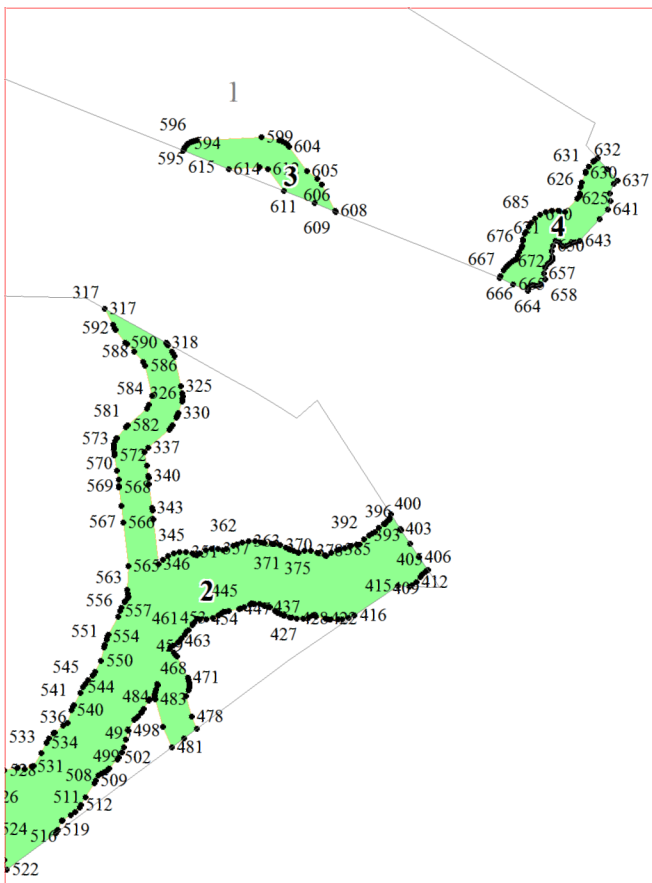

**Графическое описание местоположения границ земель,
на которых располагаются леса, расположенные в водоохранных зонах,
на территории Небылицкого участкового лесничества
Валдайского лесничества
Новгородской области**

Приложение № 32 к приказу Рослесхоза
от 28.02.2023 № 322

Условные обозначения:

- 1 номера листов
- 3 номера участков
- 61 номера лесных кварталов
- границы лесных кварталов
- границы листов
- границы категорий защитных лесов
- 45 номера характерных точек границ объекта

2

4

5

1274
1275 1278
1293 1280
1285 1282 1281

3738 3737
3715 3721 3730 3743
3714 3713 3752
3928 3771
3923 3925 3912 3779
3914 3891 3788
3798 3794
3886 3887 3801

61

70

69

1758 1760

5

94

4145 4147
2000 2001

6

8

42

9