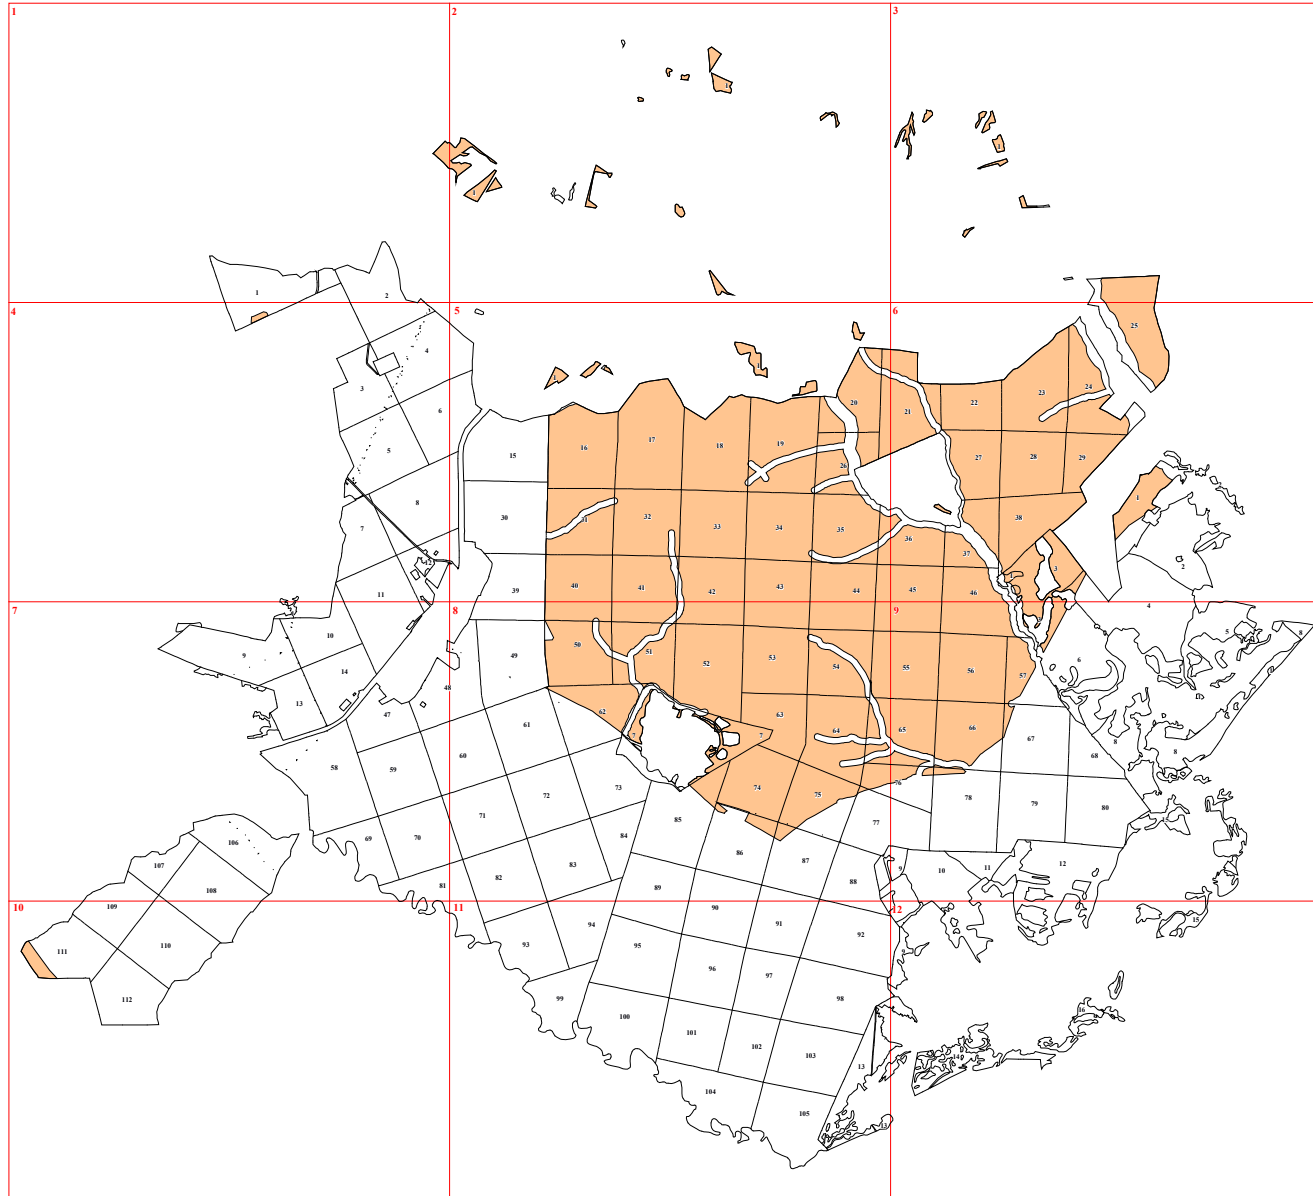

Графическое описание местоположения границ земель, на которых располагаются эксплуатационные леса, на территории Думиничского участкового лесничества Думиничского лесничества Калужской области

Приложение № 34 к приказу Рослесхоза от 28.02.2023 № 272

1

3

4

24

4

3

6

5

18

19

20

3

30

31

32

33