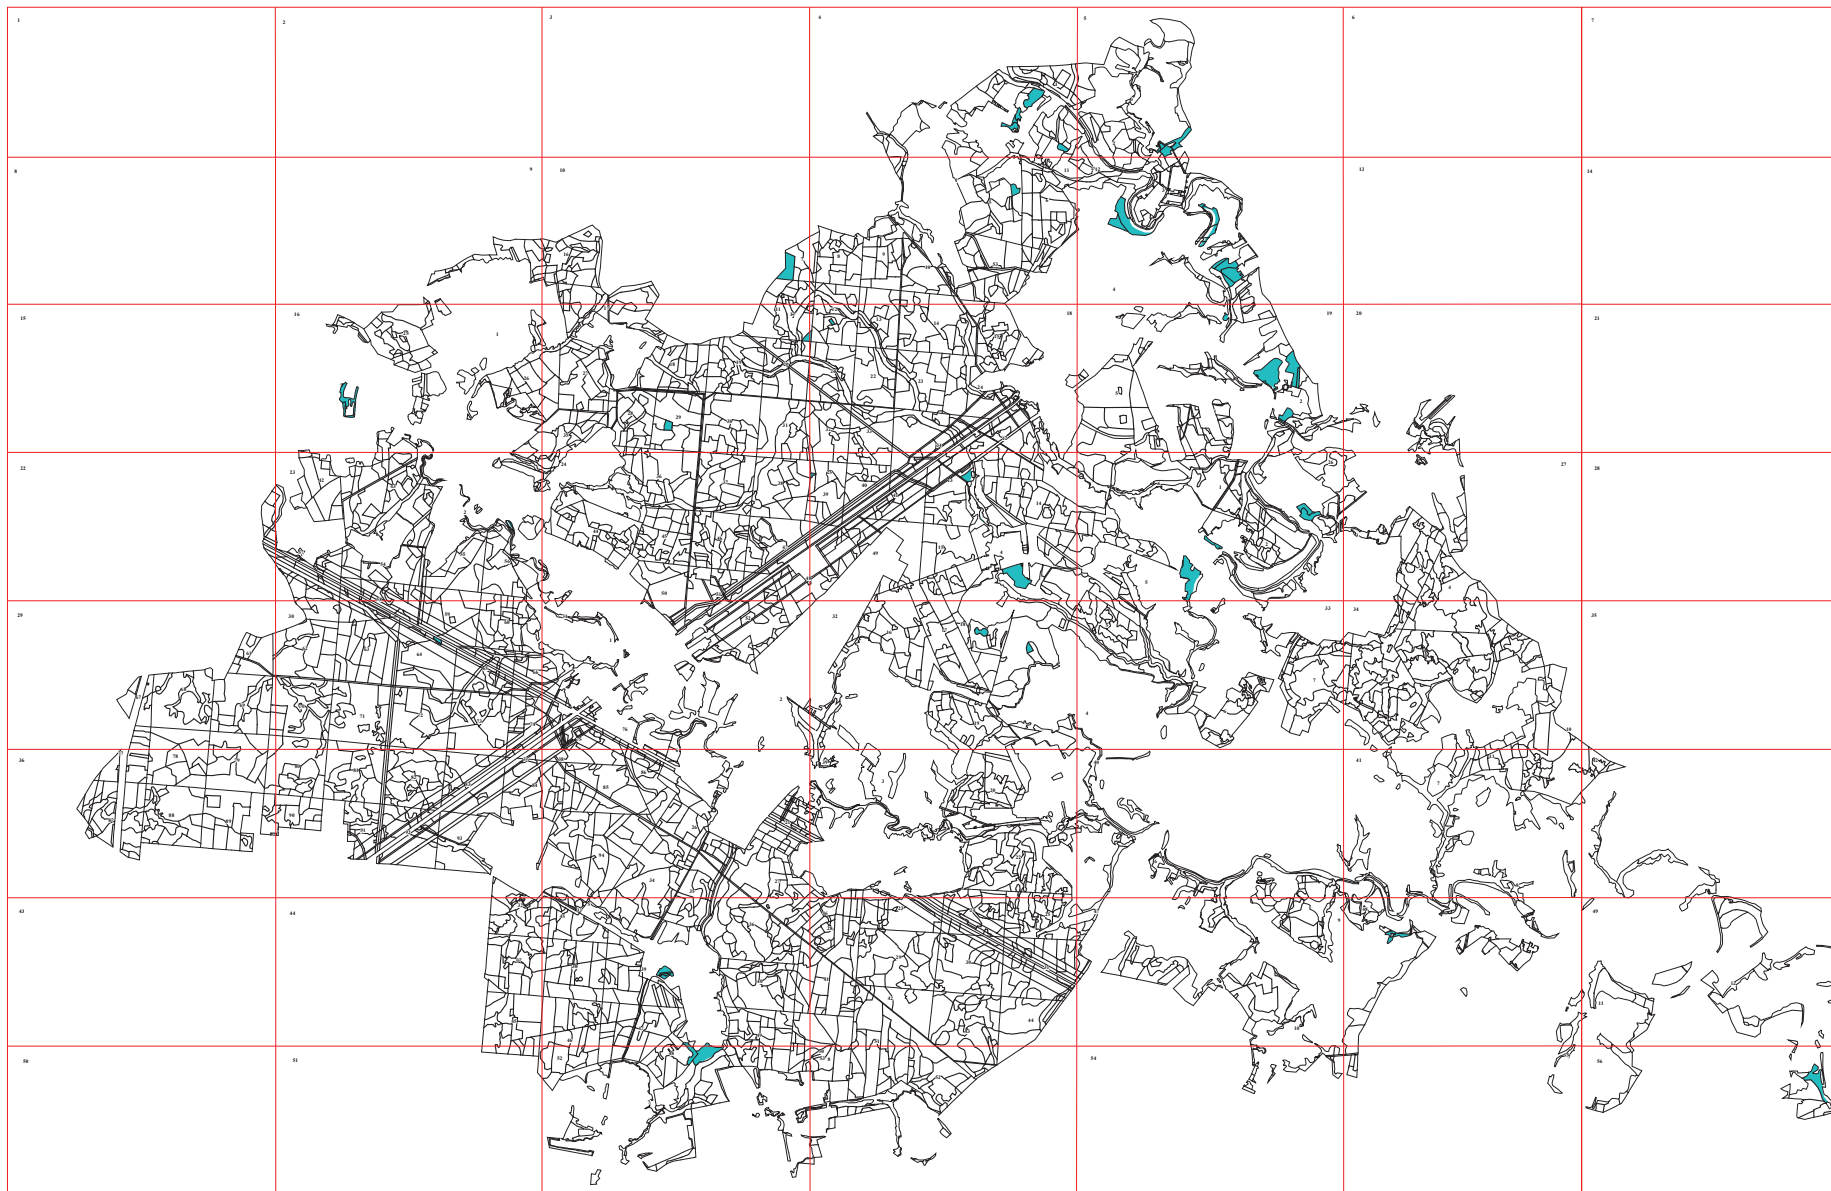

**Графическое описание местоположения земель, на которых располагаются
особо защитные участки лесов «медоносные участки лесов», на территории
Воробьевского участкового лесничества Жуковского лесничества
Калужской области**

Приложение № 39 к приказу Рослесхоза
от 28.02.2023 № 267