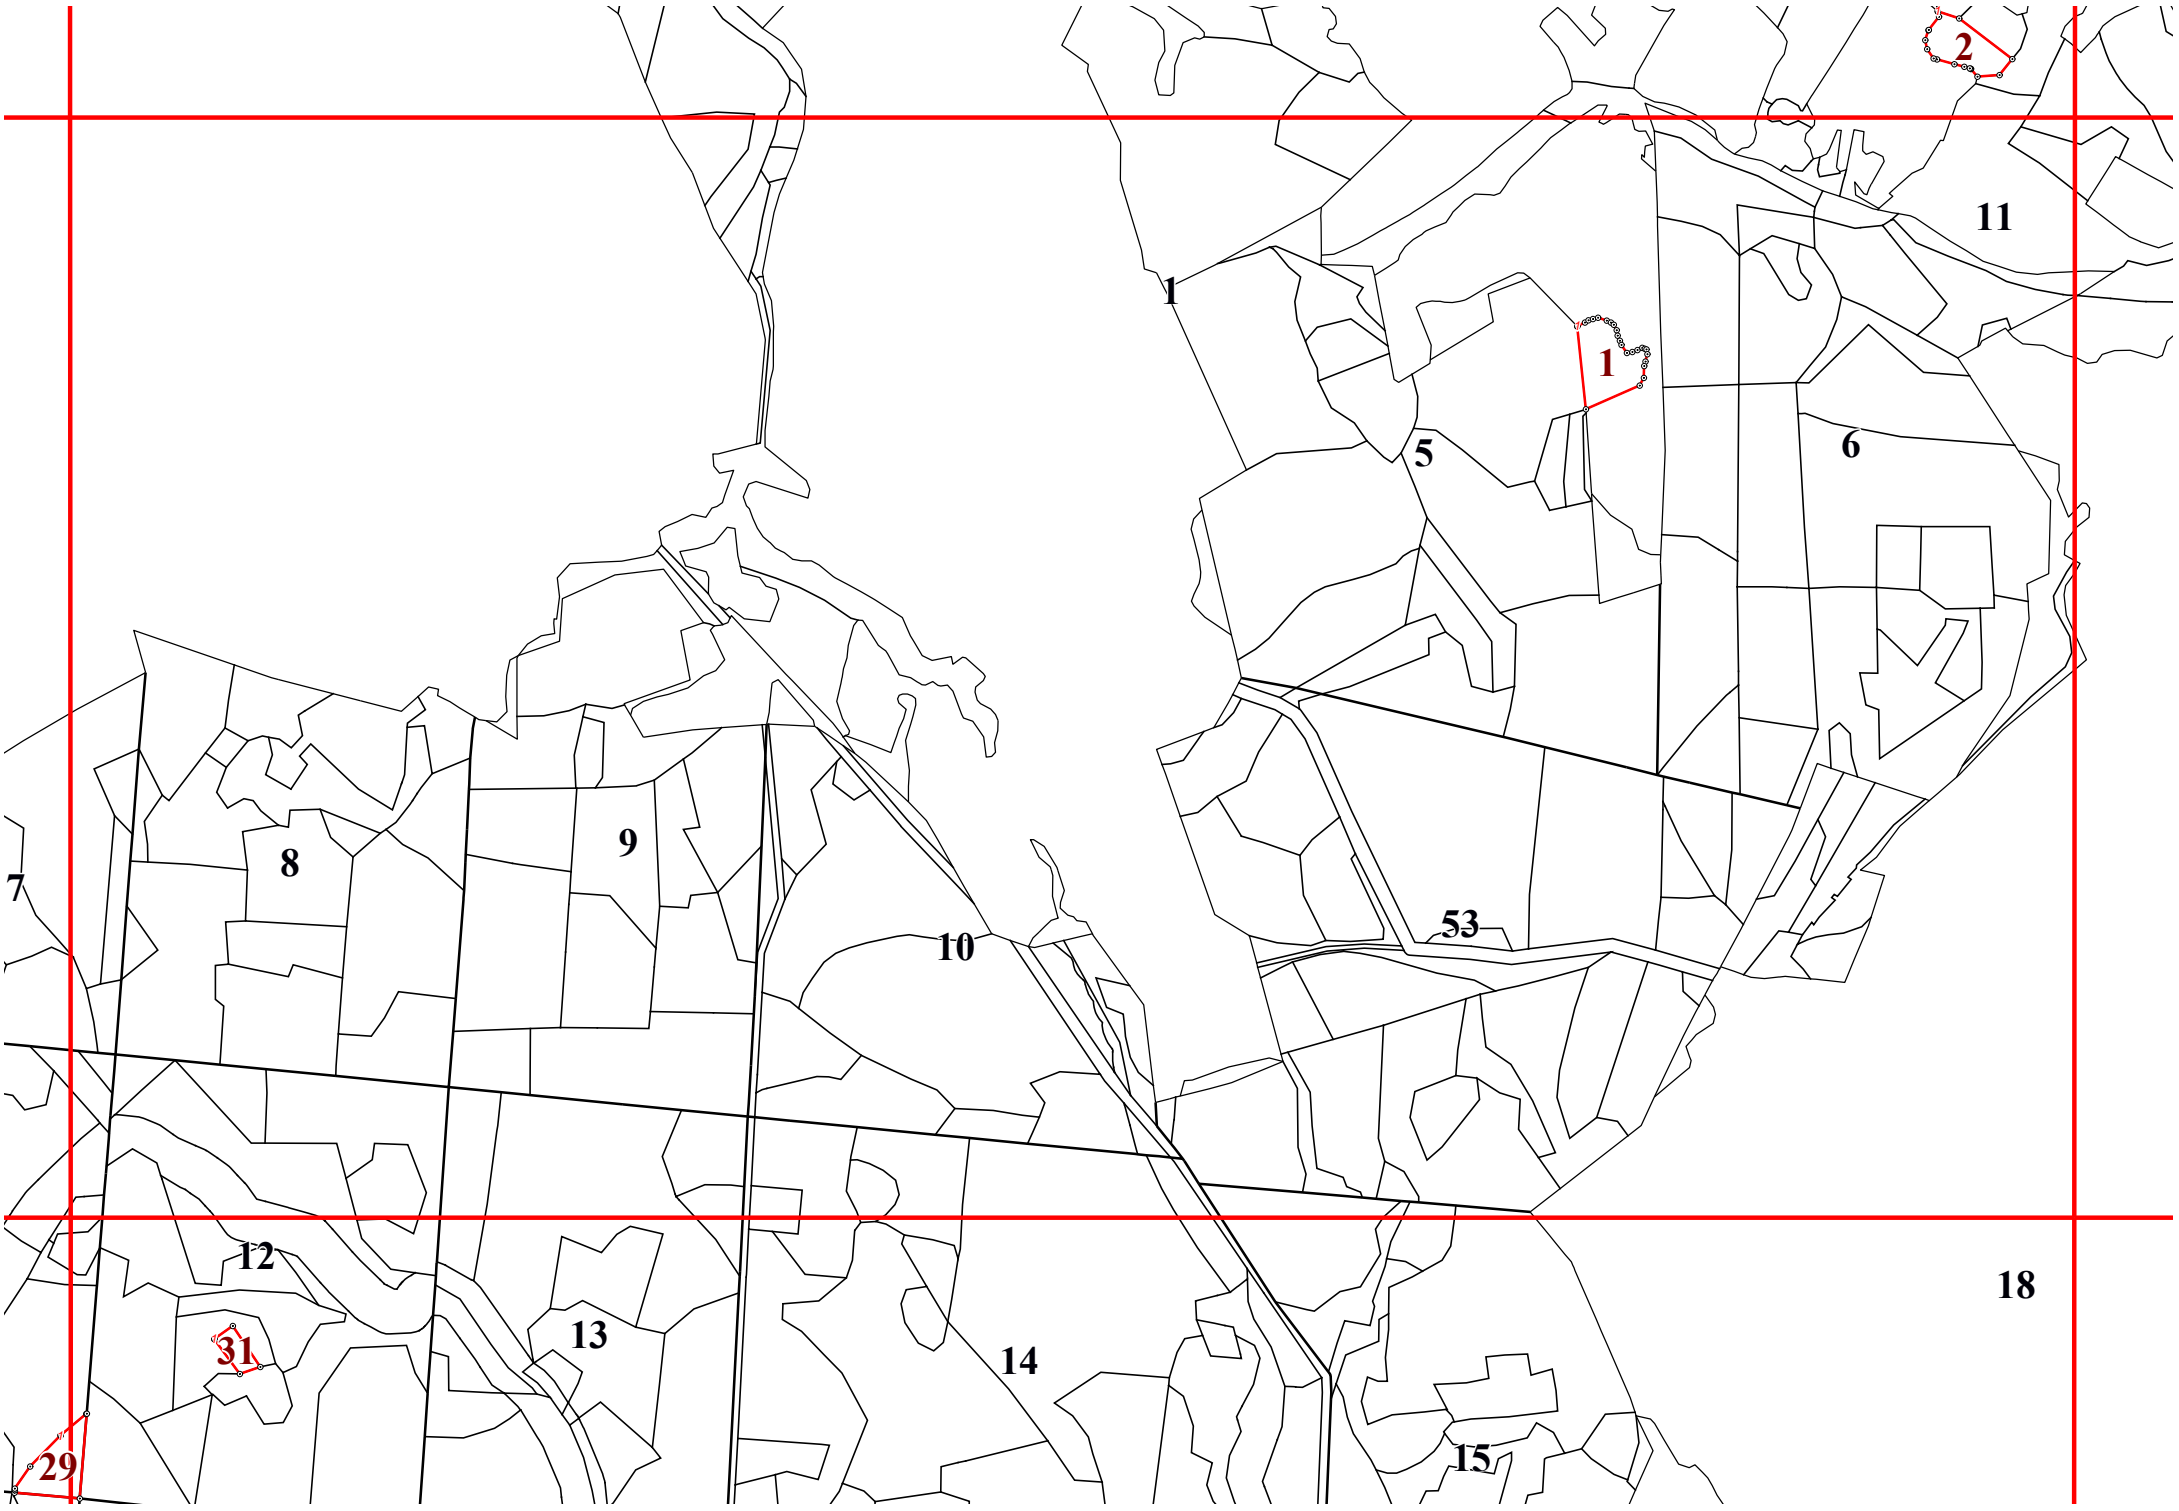

**Графическое описание местоположения земель, на которых располагаются
особо защитные участки лесов «медоносные участки лесов», на территории
Воробьевского участкового лесничества Жуковского лесничества
Калужской области**

11

17

29

1 212

13

3

12

15

7

4

4

18

28

19

20

16