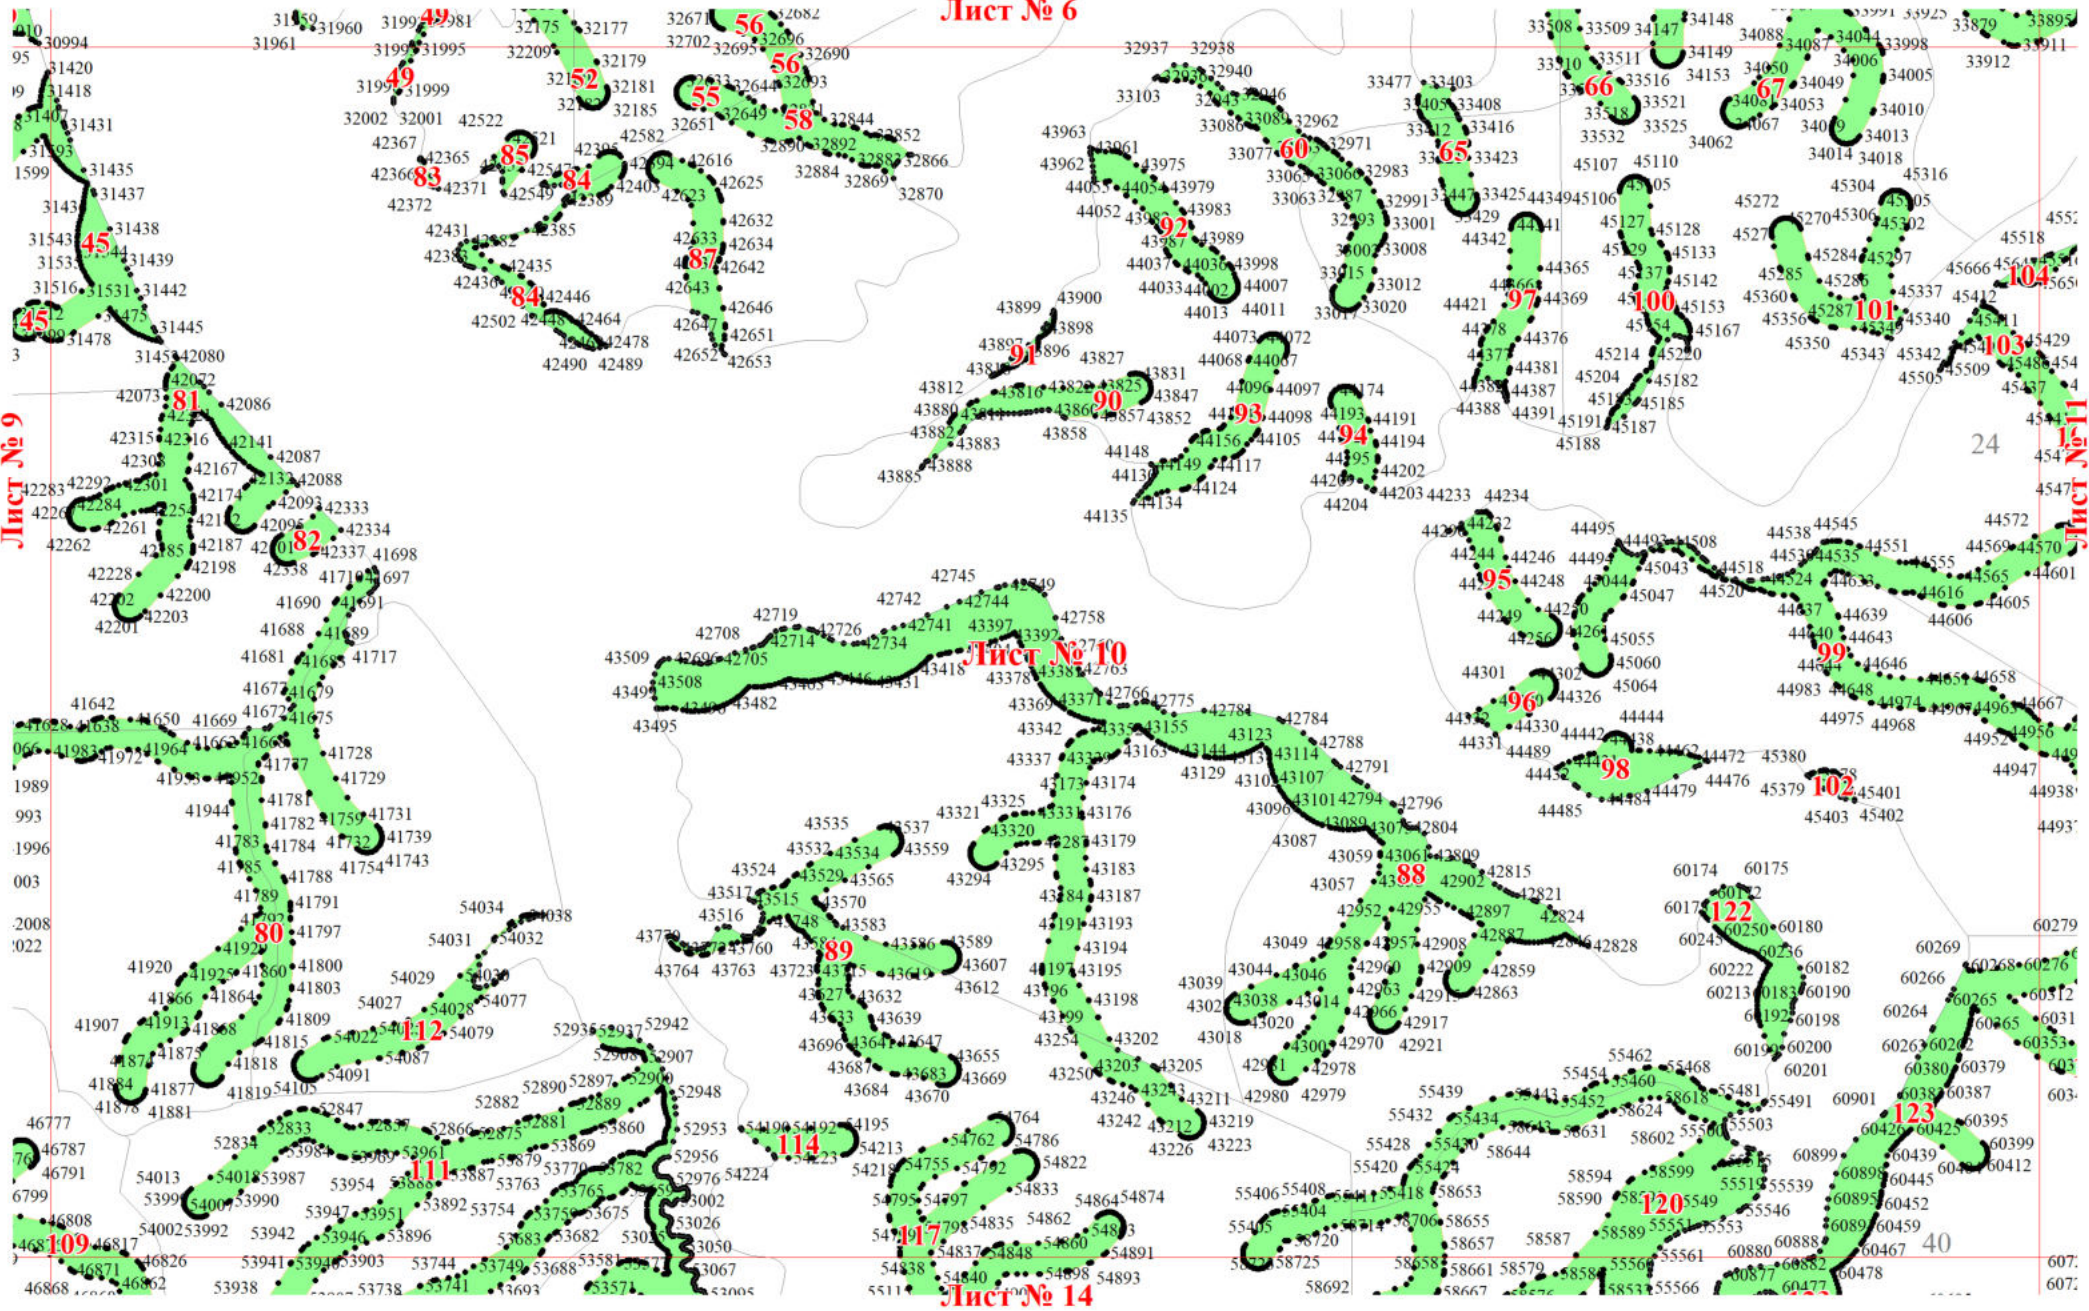

Лист № 6

Лист № 9

Лист № 10

Лист № 14

Лист № 11