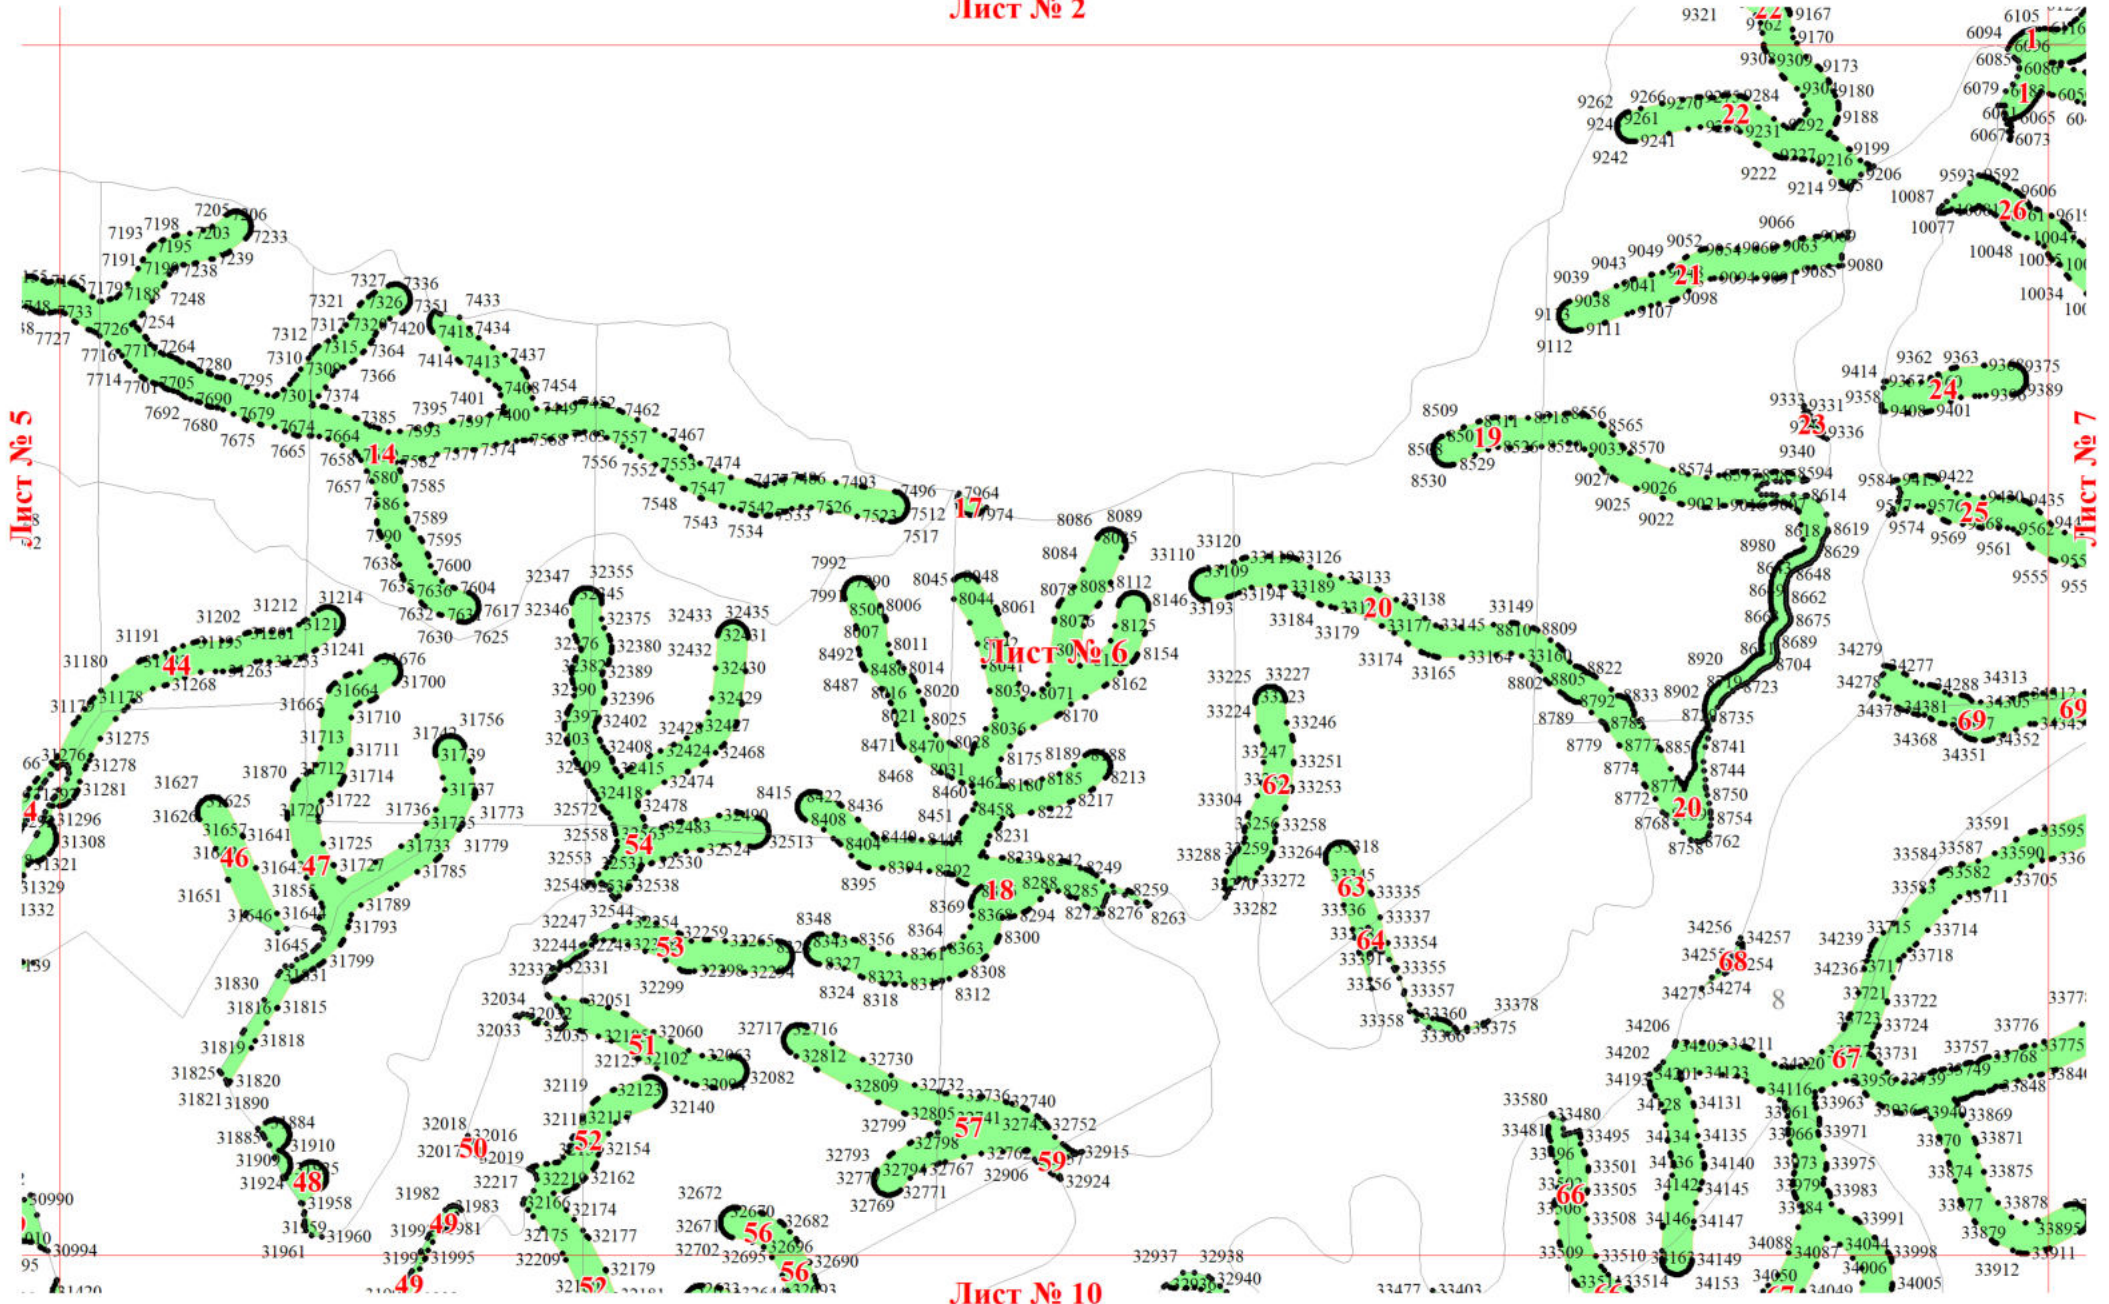

**Графическое описание местоположения границ земель, на которых
располагаются особо защитные участки лесов «берегозащитные участки
лесов», на территории Шебунинского участкового лесничества Невельского
лесничества Сахалинской области**

Лист № 1

Лист № 5

Лист № 1

Лист № 2

Лист № 3

Лист № 6

Лист № 4

Лист № 8

Лист № 1

Лист № 5

Лист № 9

Лист № 6

Лист № 4

Лист № 3

Лист № 4

Лист № 8

Лист № 12

Лист № 6

Лист № 9

Лист № 10

Лист № 14

Лист № 11

104

103