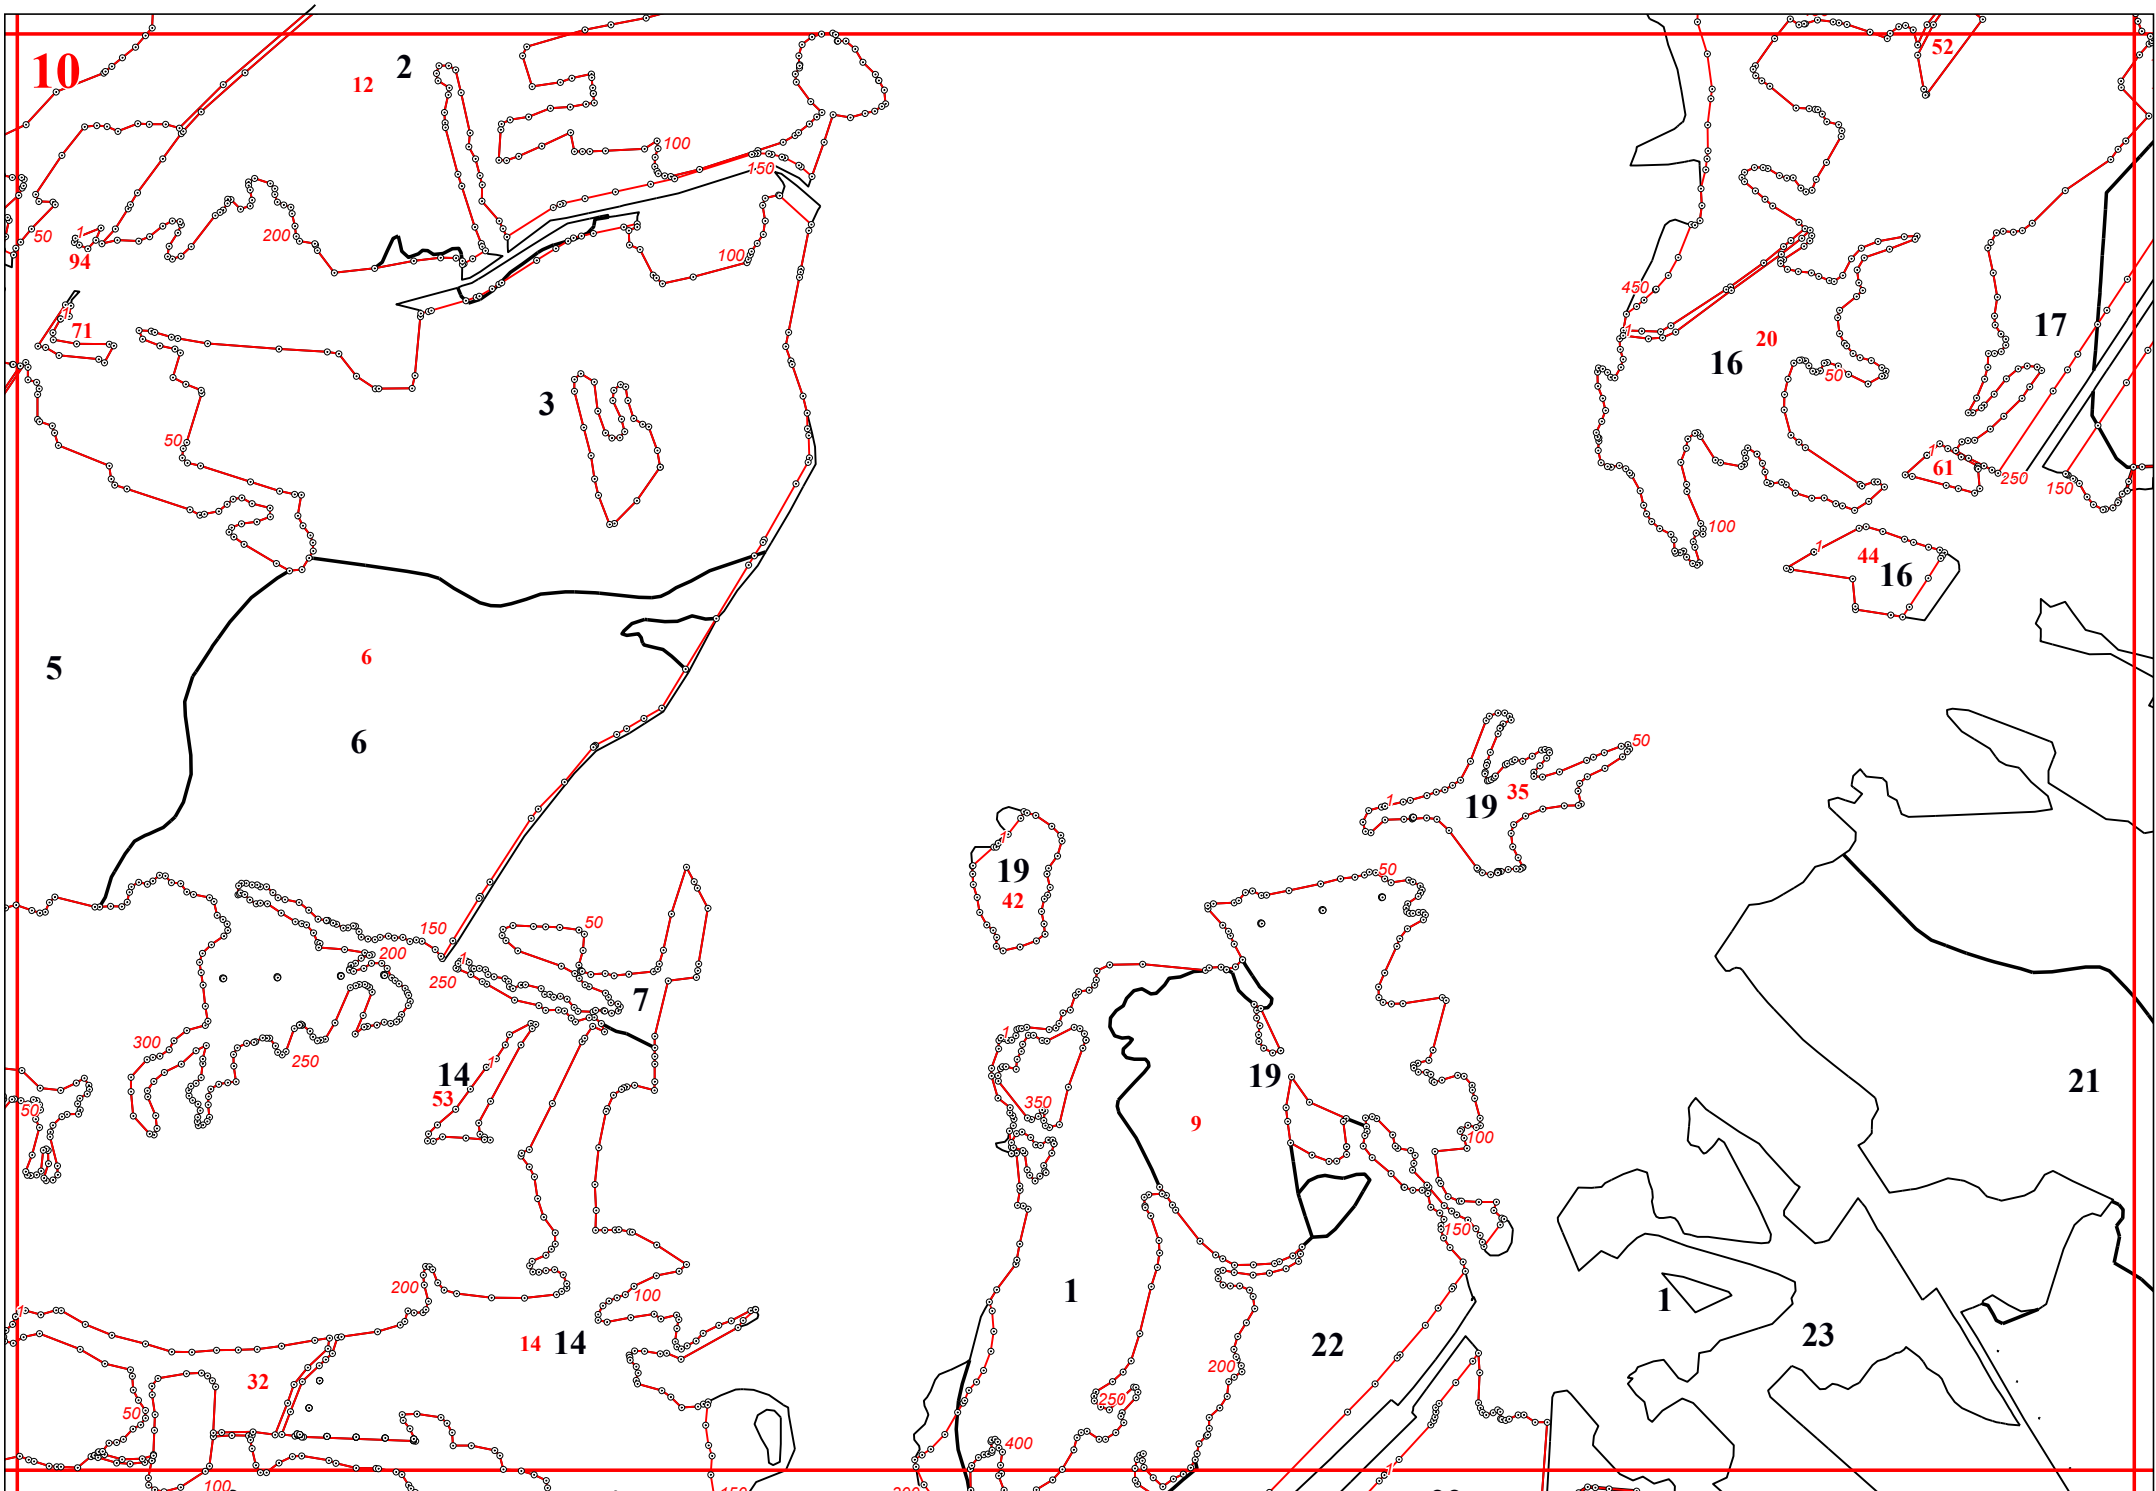

**Графическое описание местоположения границ земель, на которых располагаются
эксплуатационные леса, на территории Брынского участкового лесничества
Думиничского лесничества Калужской области**

Приложение № 10 к приказу Рослесхоза
от 28.02.2023 № 272

13

15

19

20

15

950

1000

1050

50

21

19

50

34

50

43

100