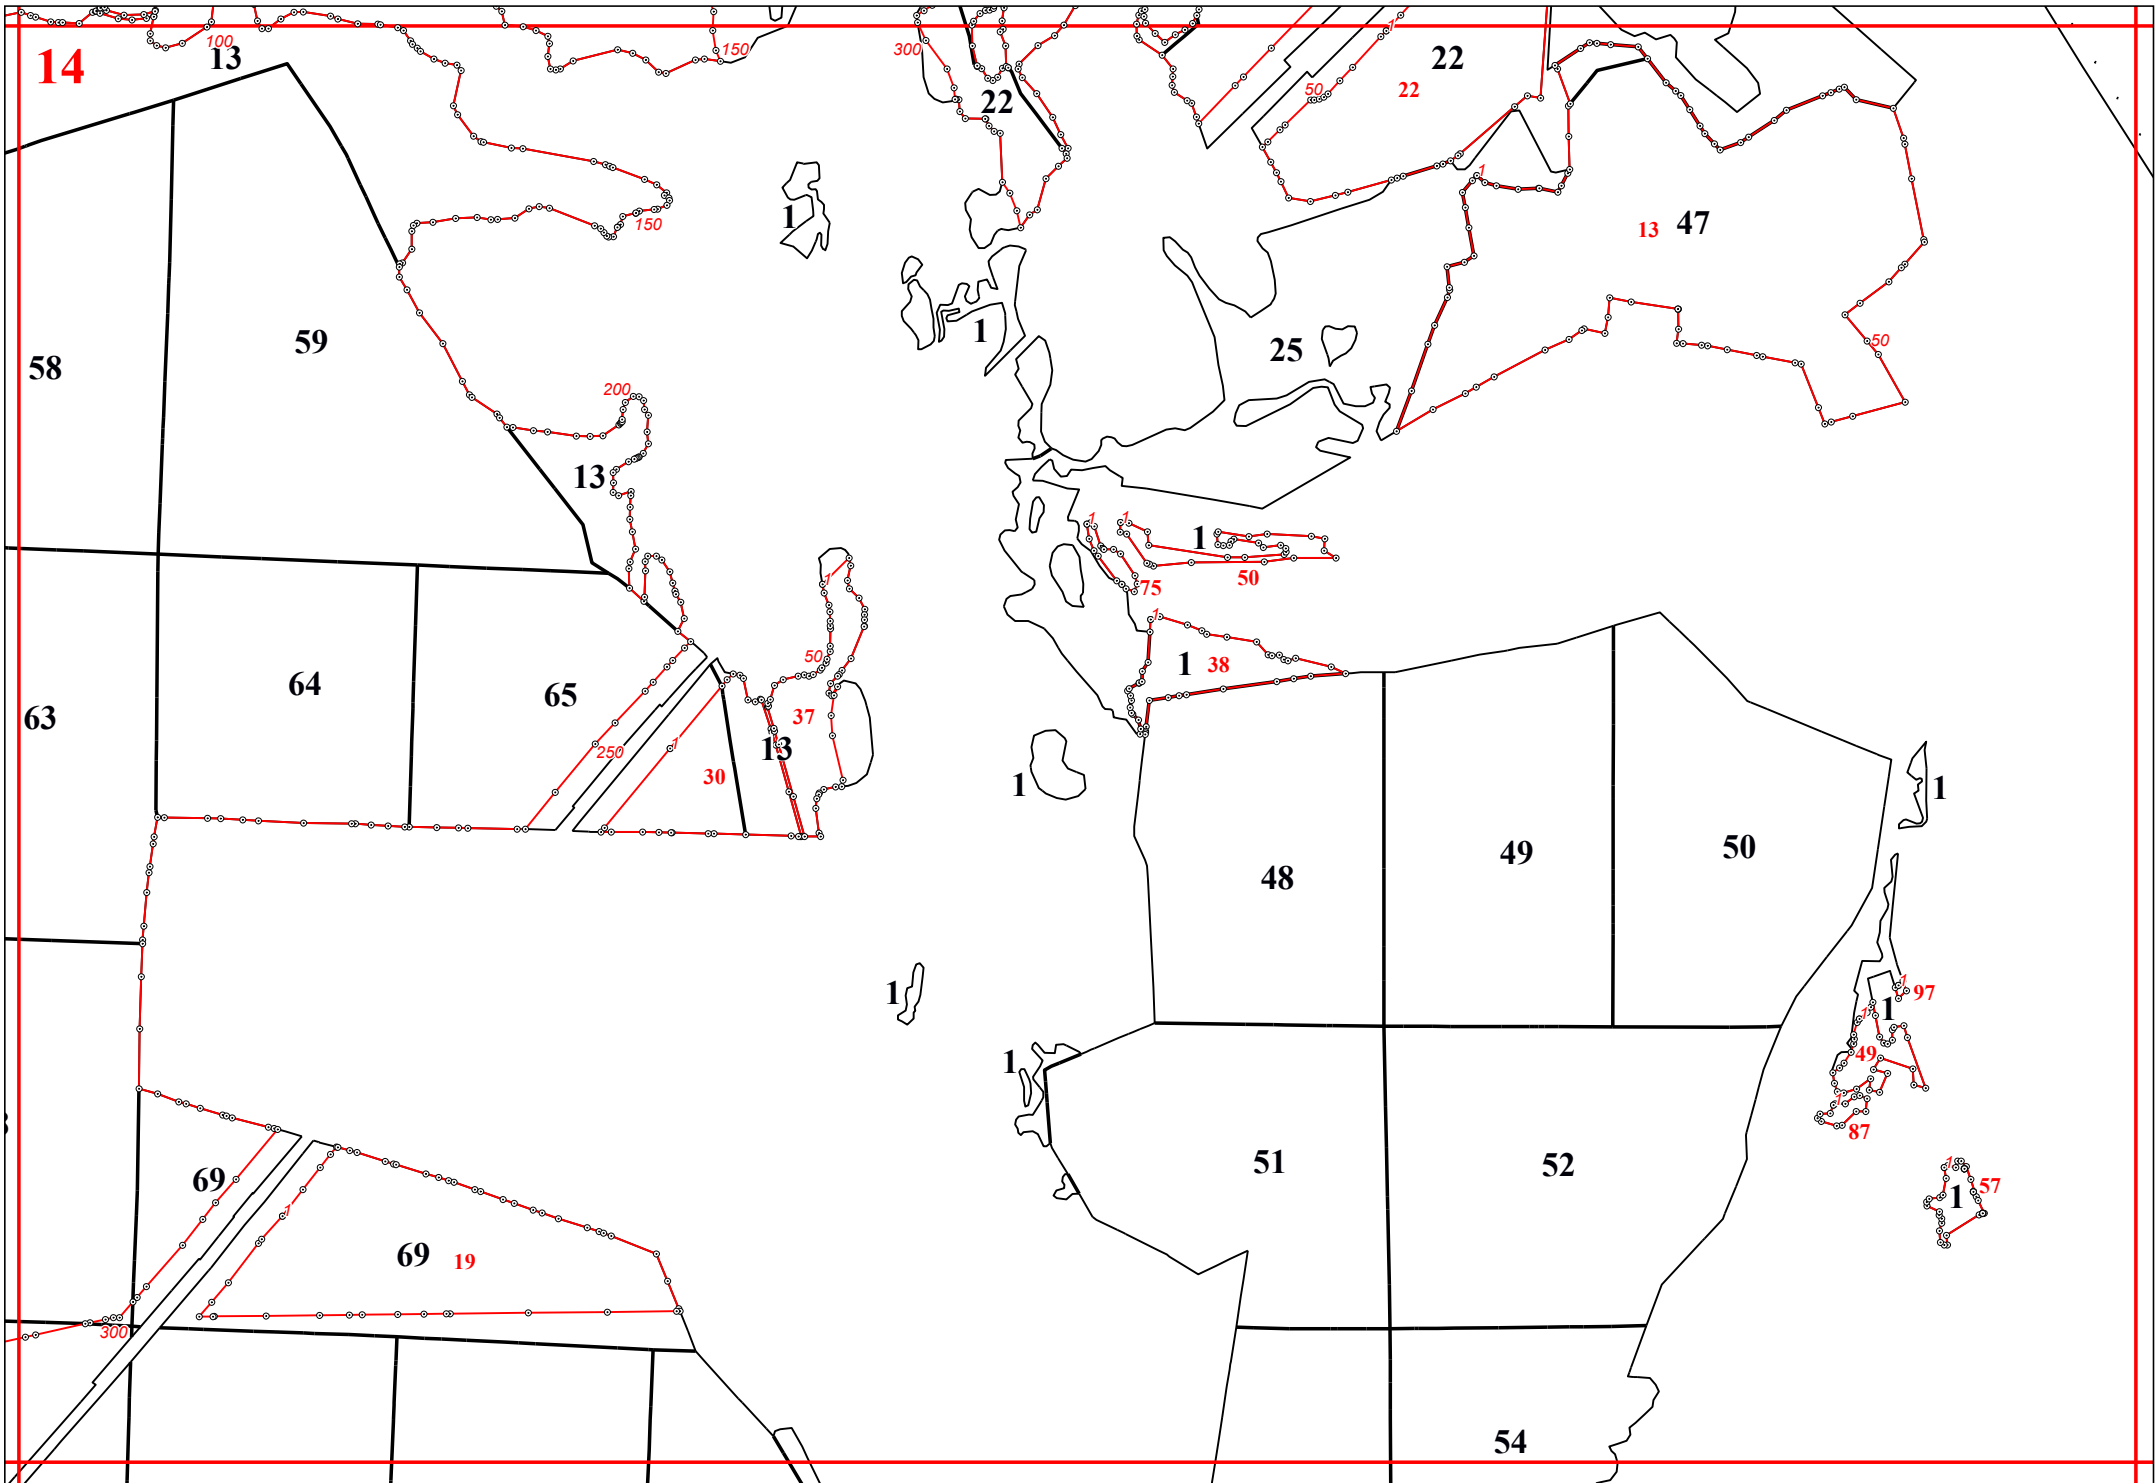

**Графическое описание местоположения границ земель, на которых располагаются
эксплуатационные леса, на территории Брынского участкового лесничества
Думиничского лесничества Калужской области**

Приложение № 10 к приказу Рослесхоза
от 28.02.2023 № 272

13

15

19

20

15

950

1000

1050

50

21

19

50

34

50

43

100