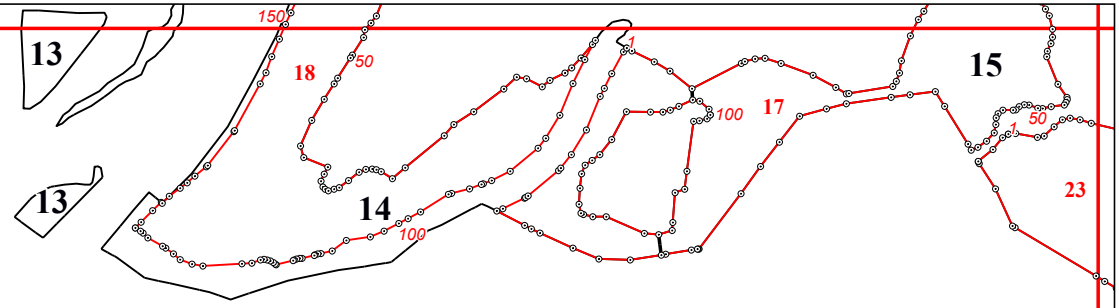

**Графическое описание местоположения границ земель, на которых располагаются
эксплуатационные леса, на территории Брынского участкового лесничества
Думиничского лесничества Калужской области**

Приложение № 10 к приказу Рослесхоза
от 28.02.2023 № 272

13

15

19

20

15

950

1000

1050

50

21

19

50

34

50

43

100