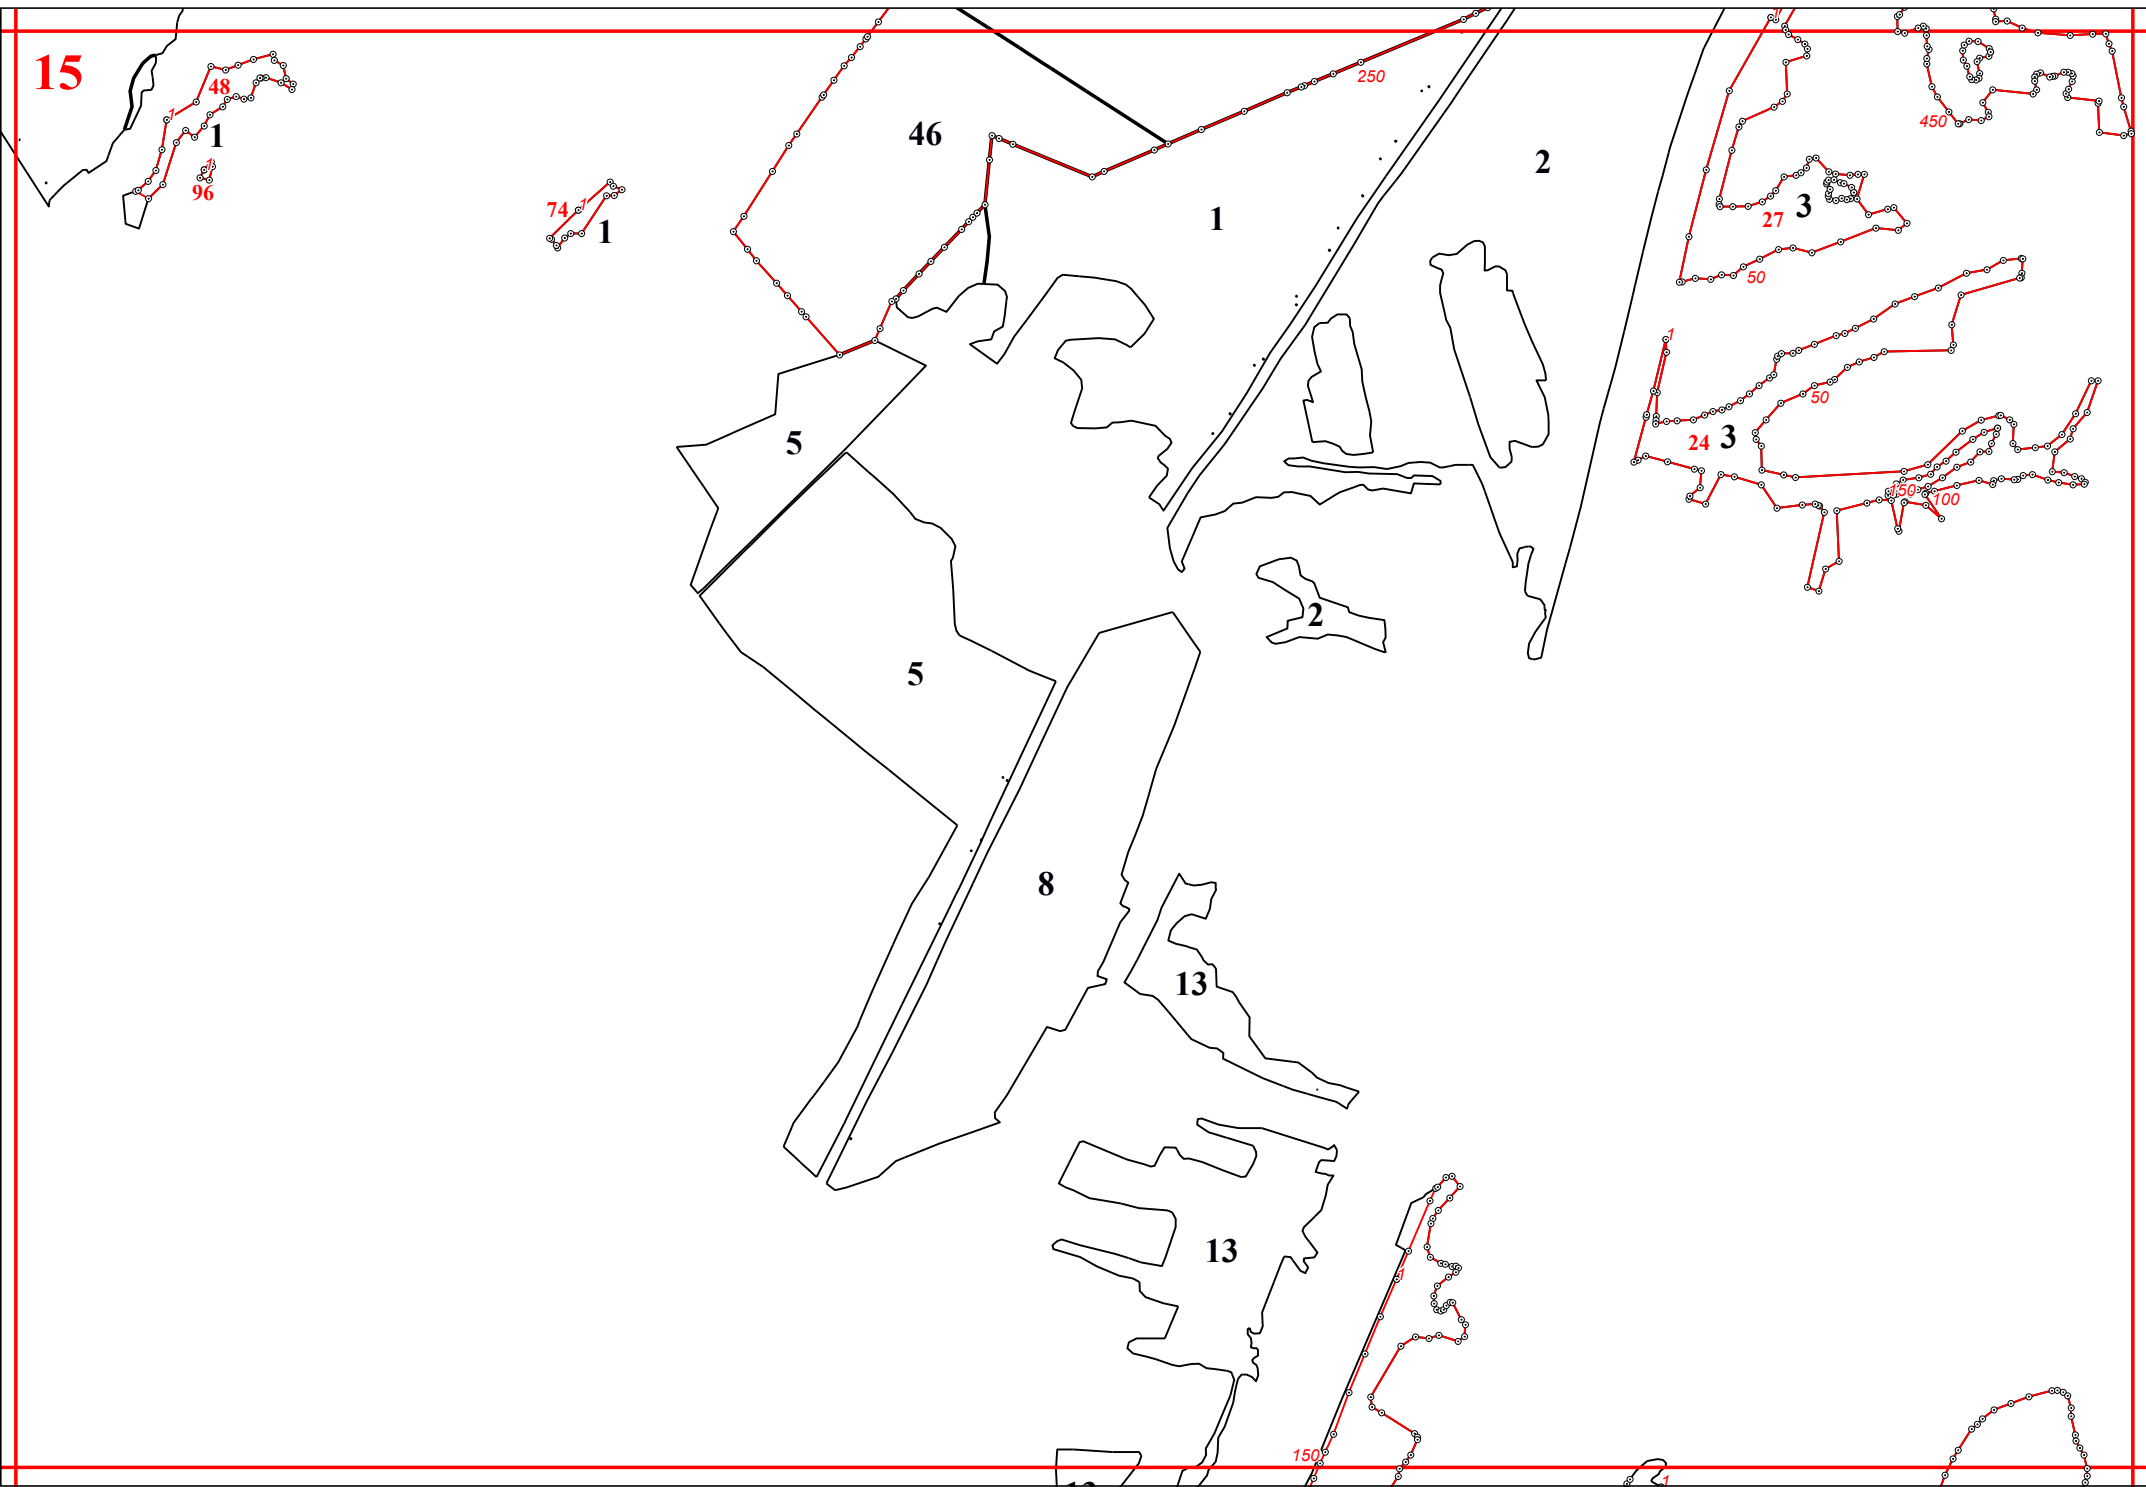

**Графическое описание местоположения границ земель, на которых располагаются
эксплуатационные леса, на территории Брынского участкового лесничества
Думиничского лесничества Калужской области**

Приложение № 10 к приказу Рослесхоза
от 28.02.2023 № 272

13

15

19

20

15

950

1000

1050

50

21

19

50

34

50

43

100