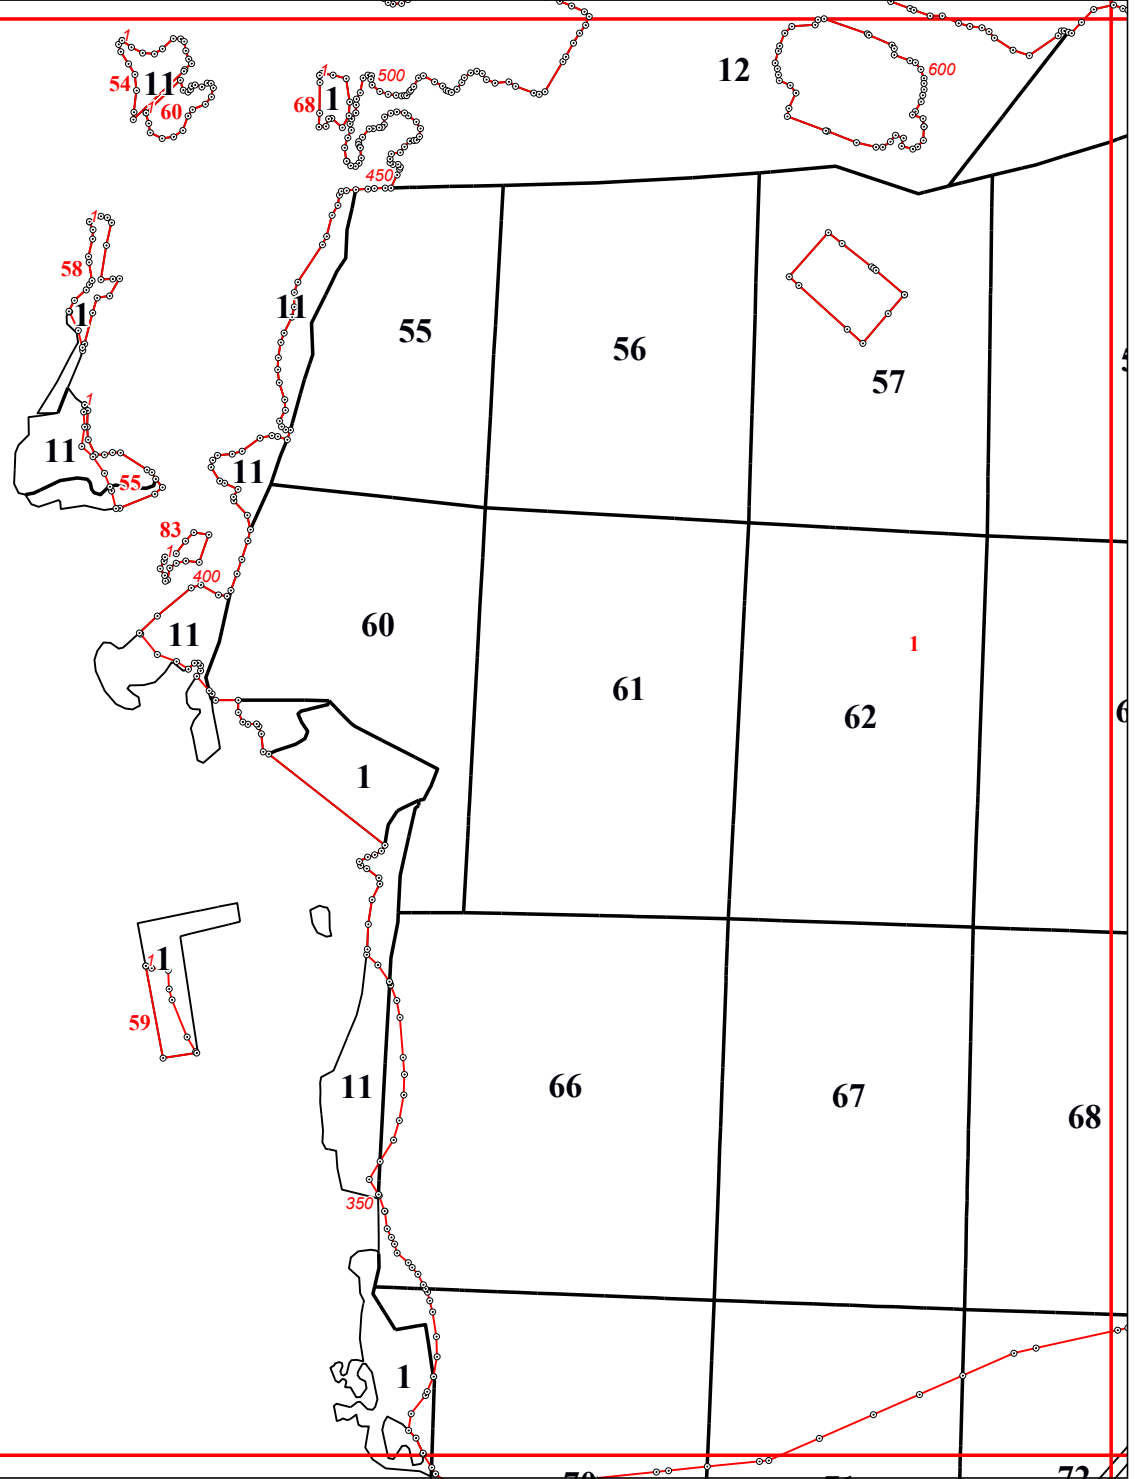

**Графическое описание местоположения границ земель, на которых располагаются
эксплуатационные леса, на территории Брынского участкового лесничества
Думиничского лесничества Калужской области**

Приложение № 10 к приказу Рослесхоза
от 28.02.2023 № 272

13

15

19

20

15

950

1000

1050

50

21

19

50

34

50

43

100

50