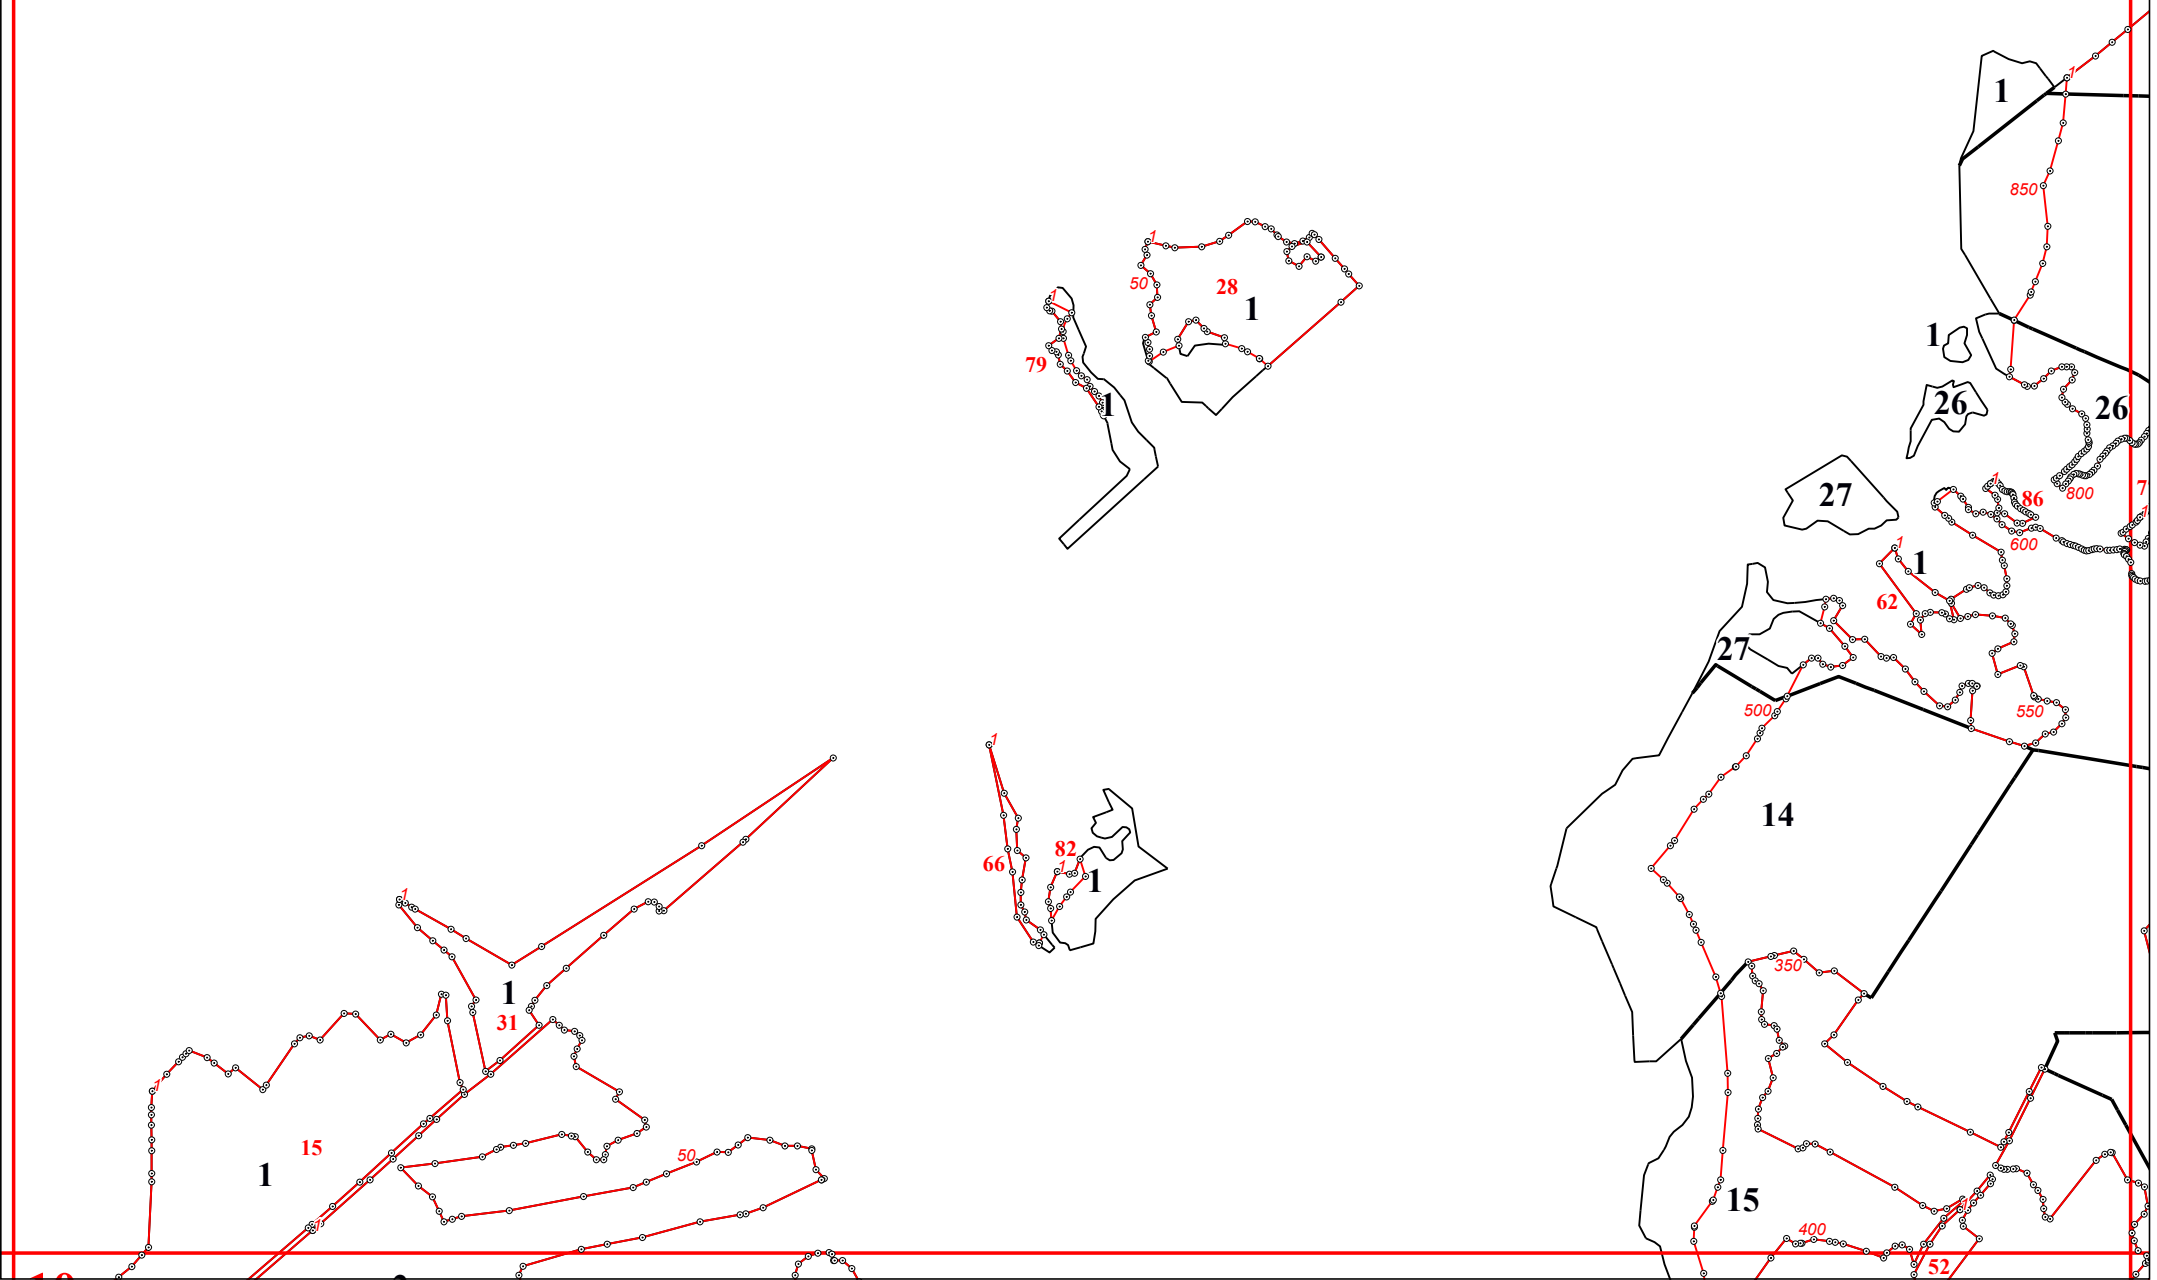

**Графическое описание местоположения границ земель, на которых располагаются
эксплуатационные леса, на территории Брынского участкового лесничества
Думиничского лесничества Калужской области**

Приложение № 10 к приказу Рослесхоза
от 28.02.2023 № 272

13

15

19

20

15

950

1000

1050

50

21

19

50

34

50

43

100