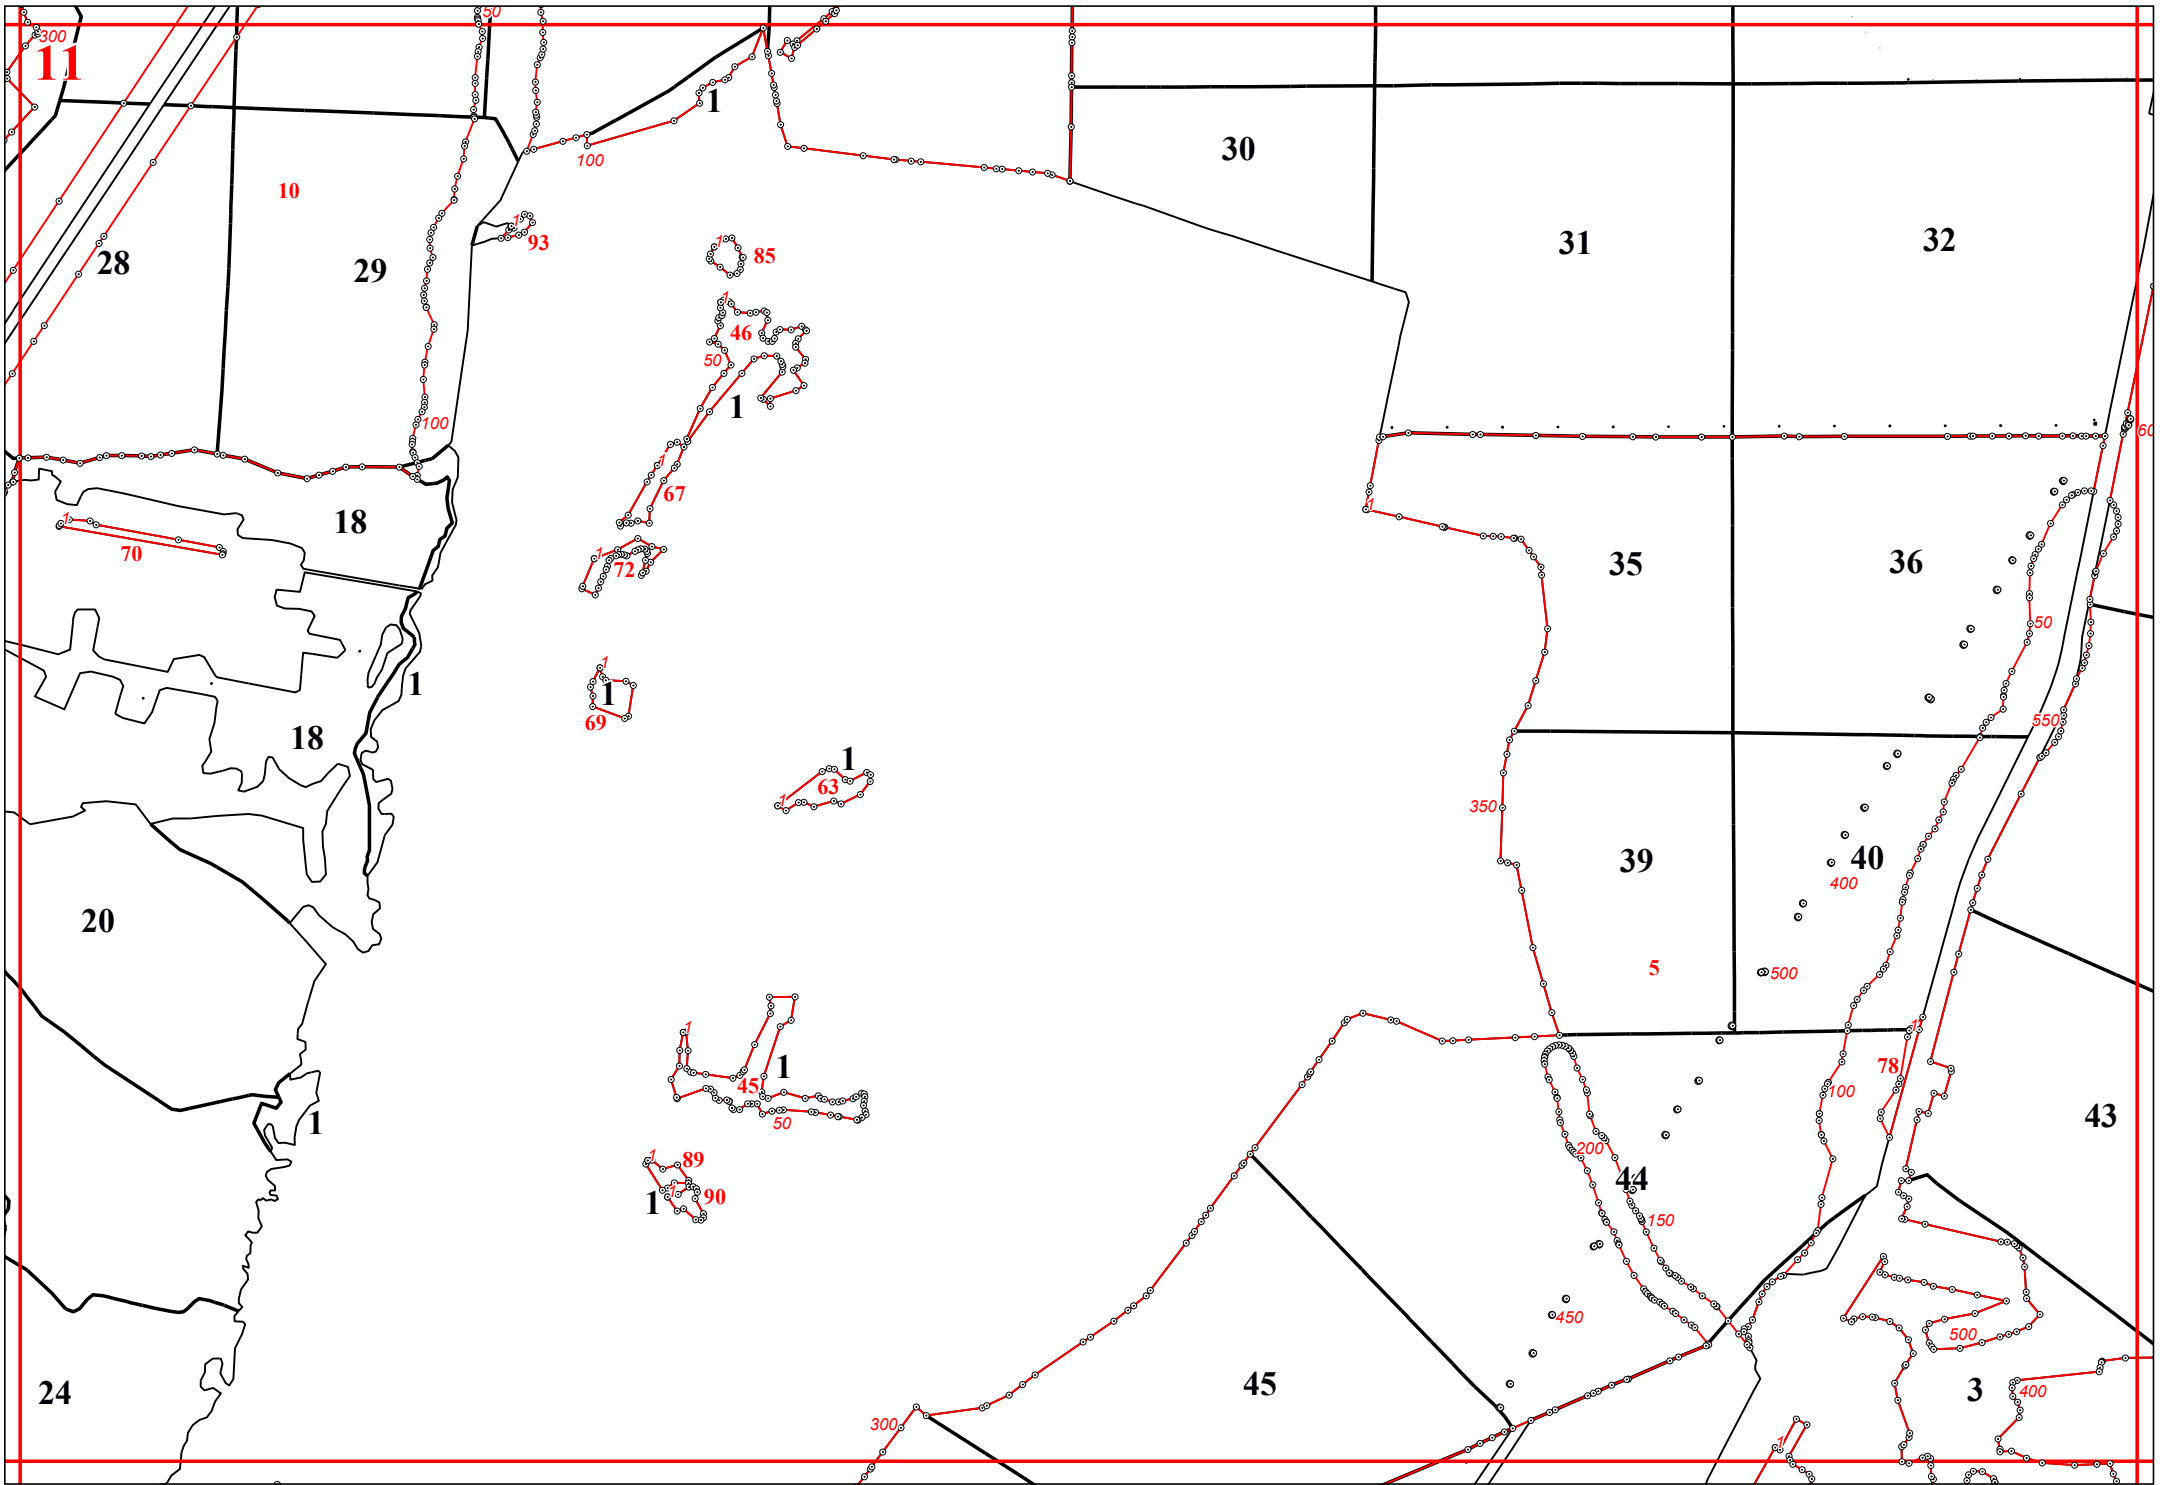

**Графическое описание местоположения границ земель, на которых располагаются
эксплуатационные леса, на территории Брынского участкового лесничества
Думиничского лесничества Калужской области**

Приложение № 10 к приказу Рослесхоза
от 28.02.2023 № 272

13

15

19

20

15

950

1000

1050

50

21

19

50

34

50

43

100