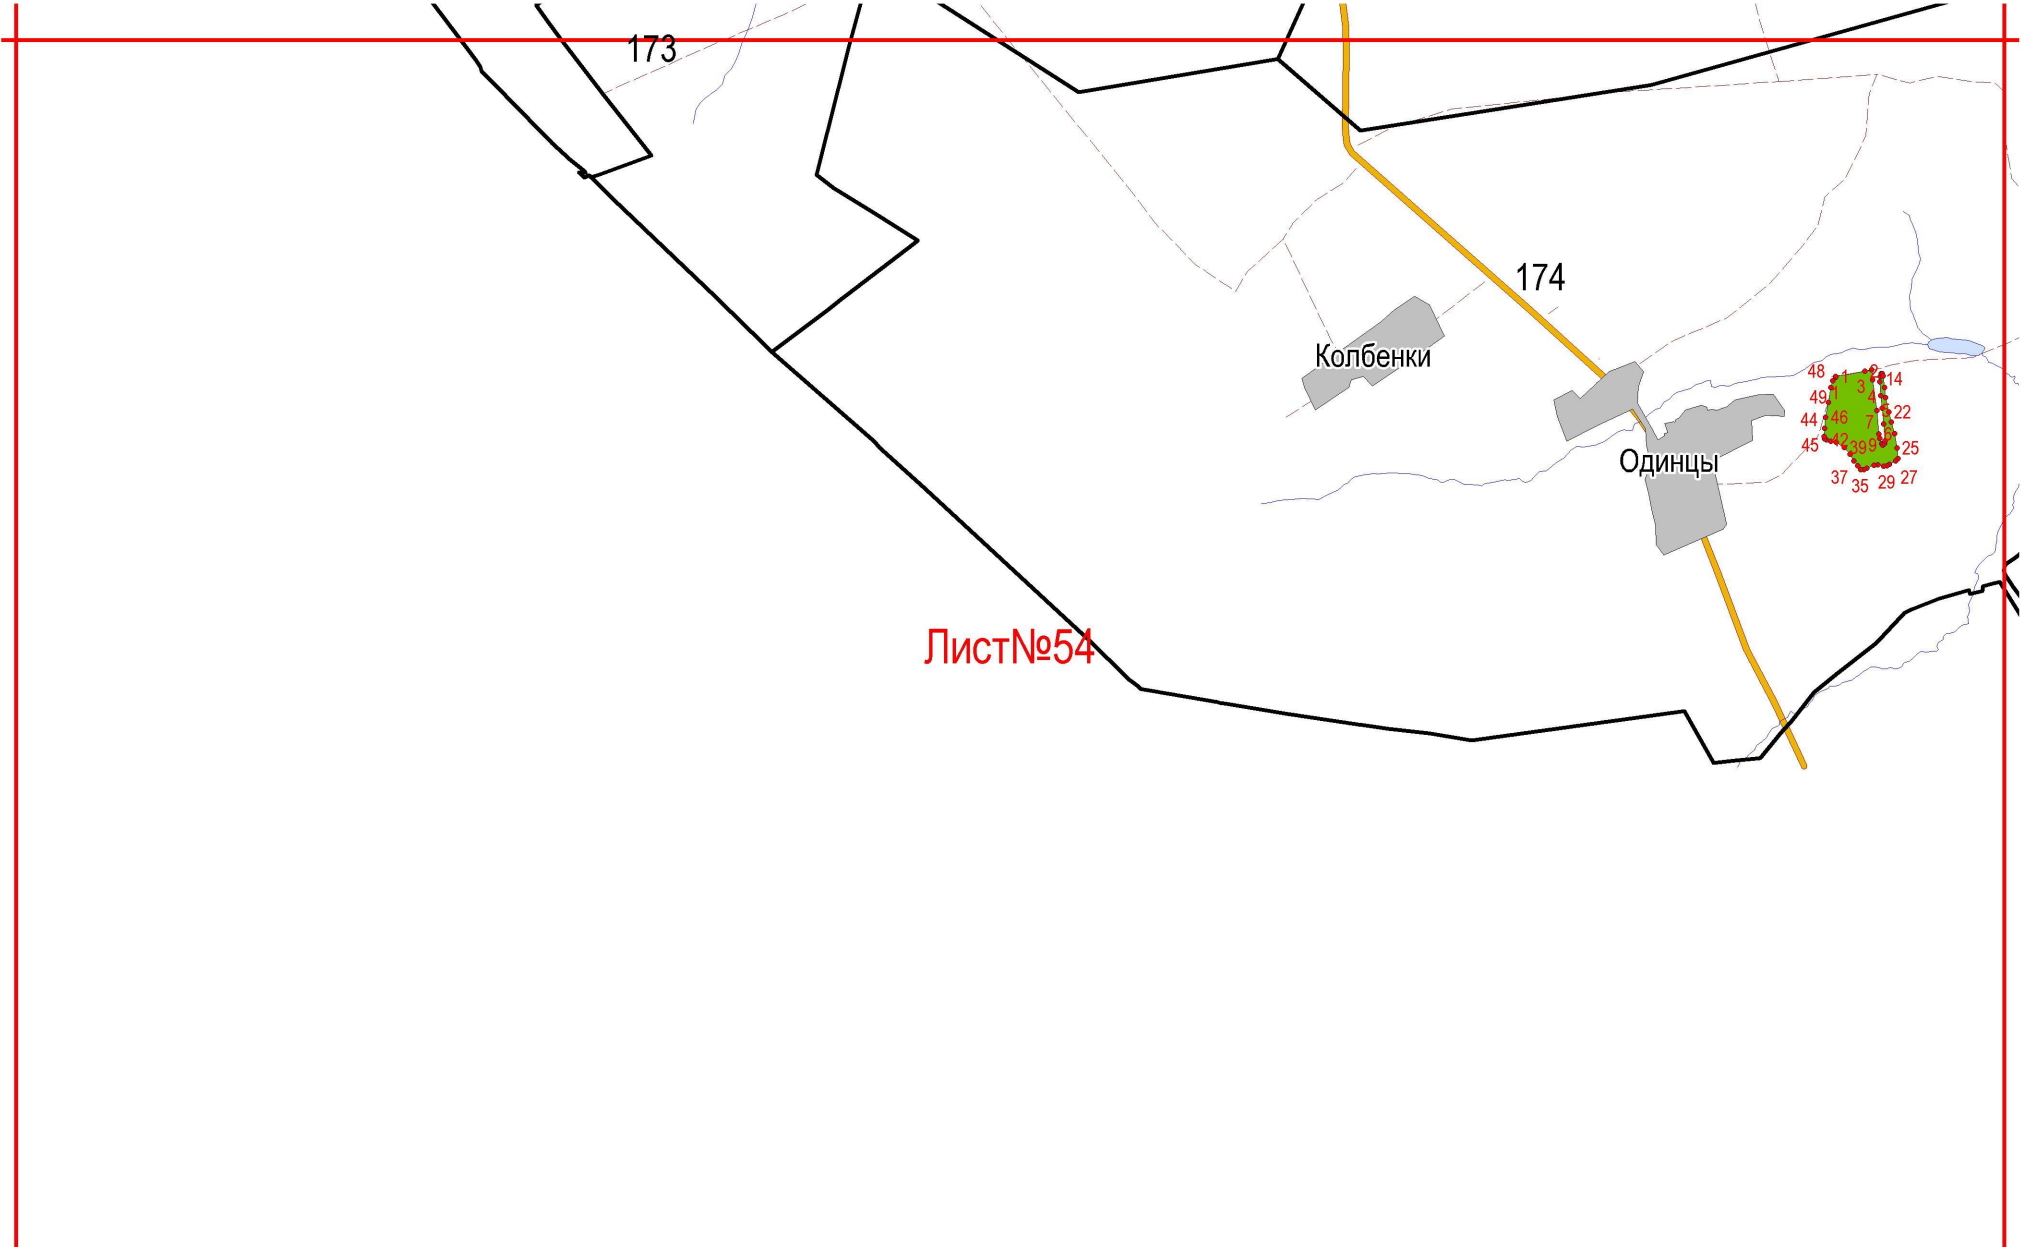

173

174

Колбенки

Одинцы

Лист №54