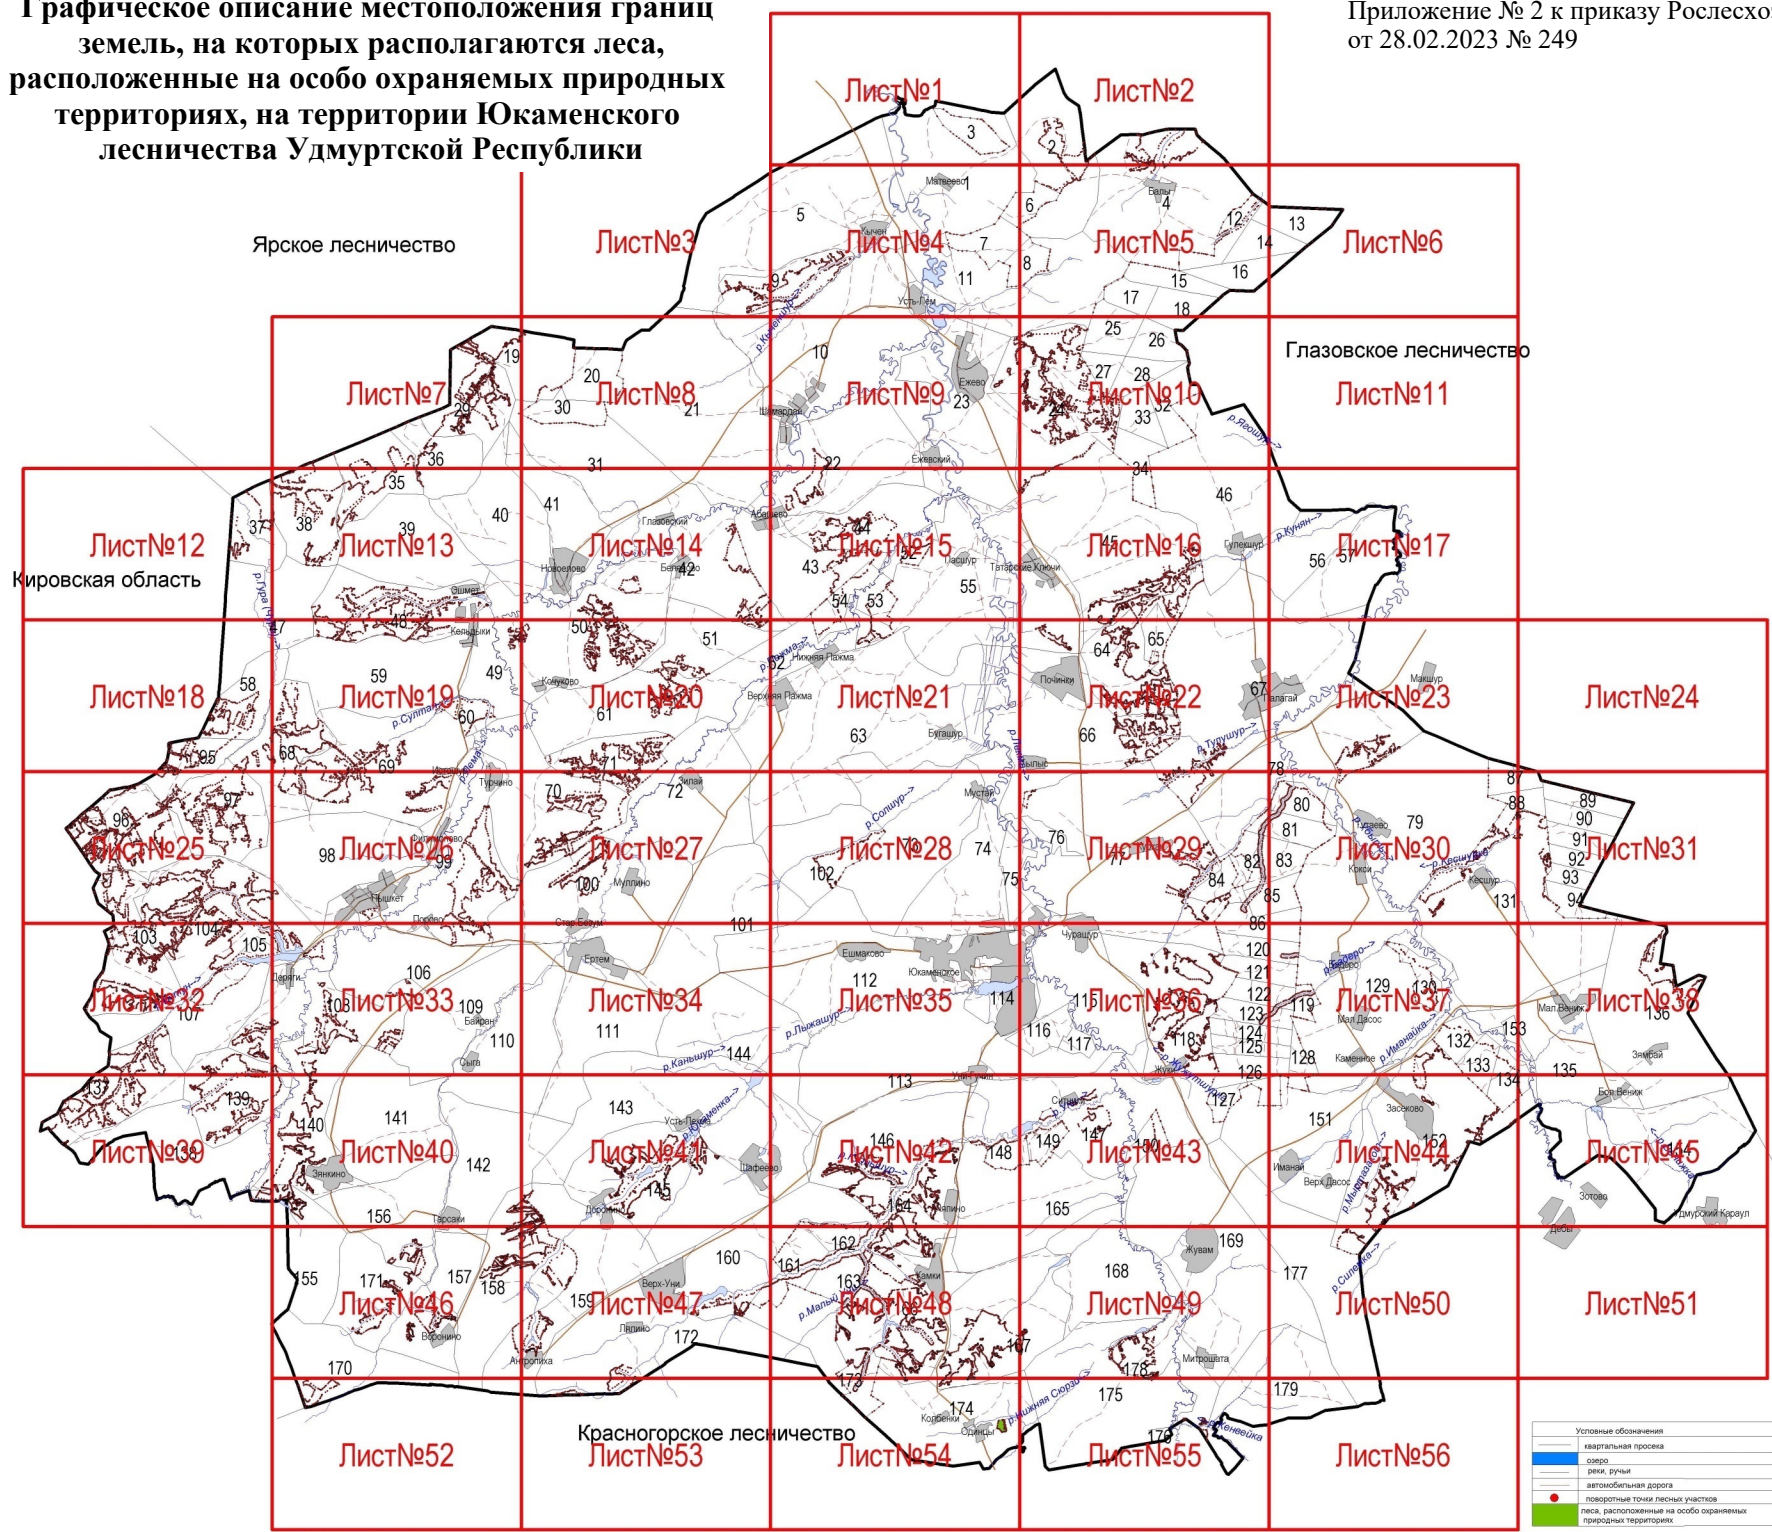

**Графическое описание местоположения границ земель, на которых располагаются леса, расположенные на особо охраняемых природных территориях, на территории Юкаменского лесничества Удмуртской Республики**

Приложение № 2 к приказу Рослесхоза от 28.02.2023 № 249

Условные обозначения	
	кадастровая граница
	кадастровый участок
	реки, ручьи
	автомобильная дорога
	поворотные точки лесных участков
	леса, расположенные на особо охраняемых природных территориях