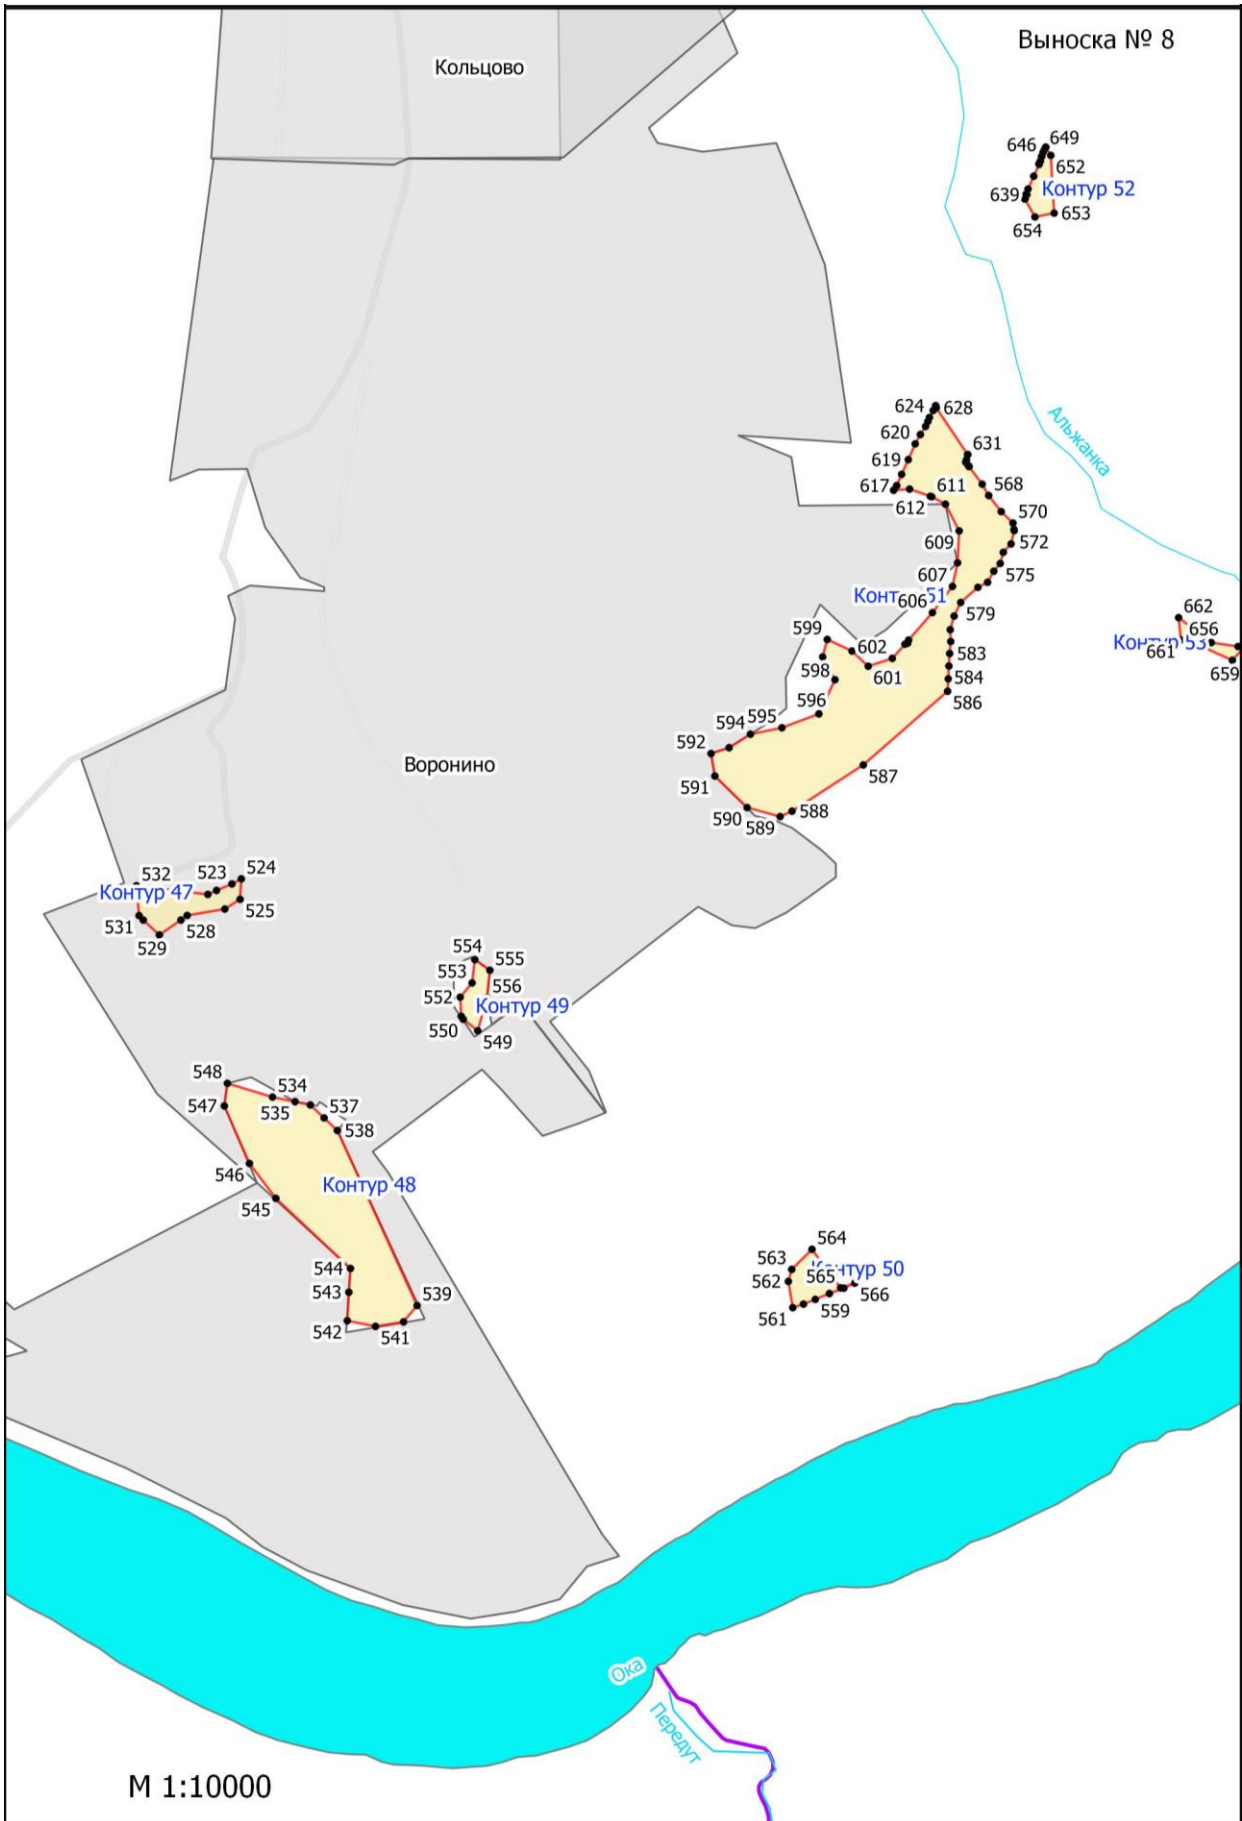

**Графическое описание местоположения границ земель, на которых
располагаются ценные леса (нерестоохранные полосы лесов), на территории
Ферзиковского участкового лесничества Ферзиковского лесничества Калужской
области**

Разграфка 2

Бунаково

М 1:10000

М 1:10000

М 1:10000

Выноски № 8

Поливаново

Выноска № 9

Алферьево

М 1:10000

Шахово

Кашурки

Вишнёвая улица
Центральная улица
Бронцы

Ока

Богдановское

Ока

Огарково

М 1:10000

М 1:10000

Ока