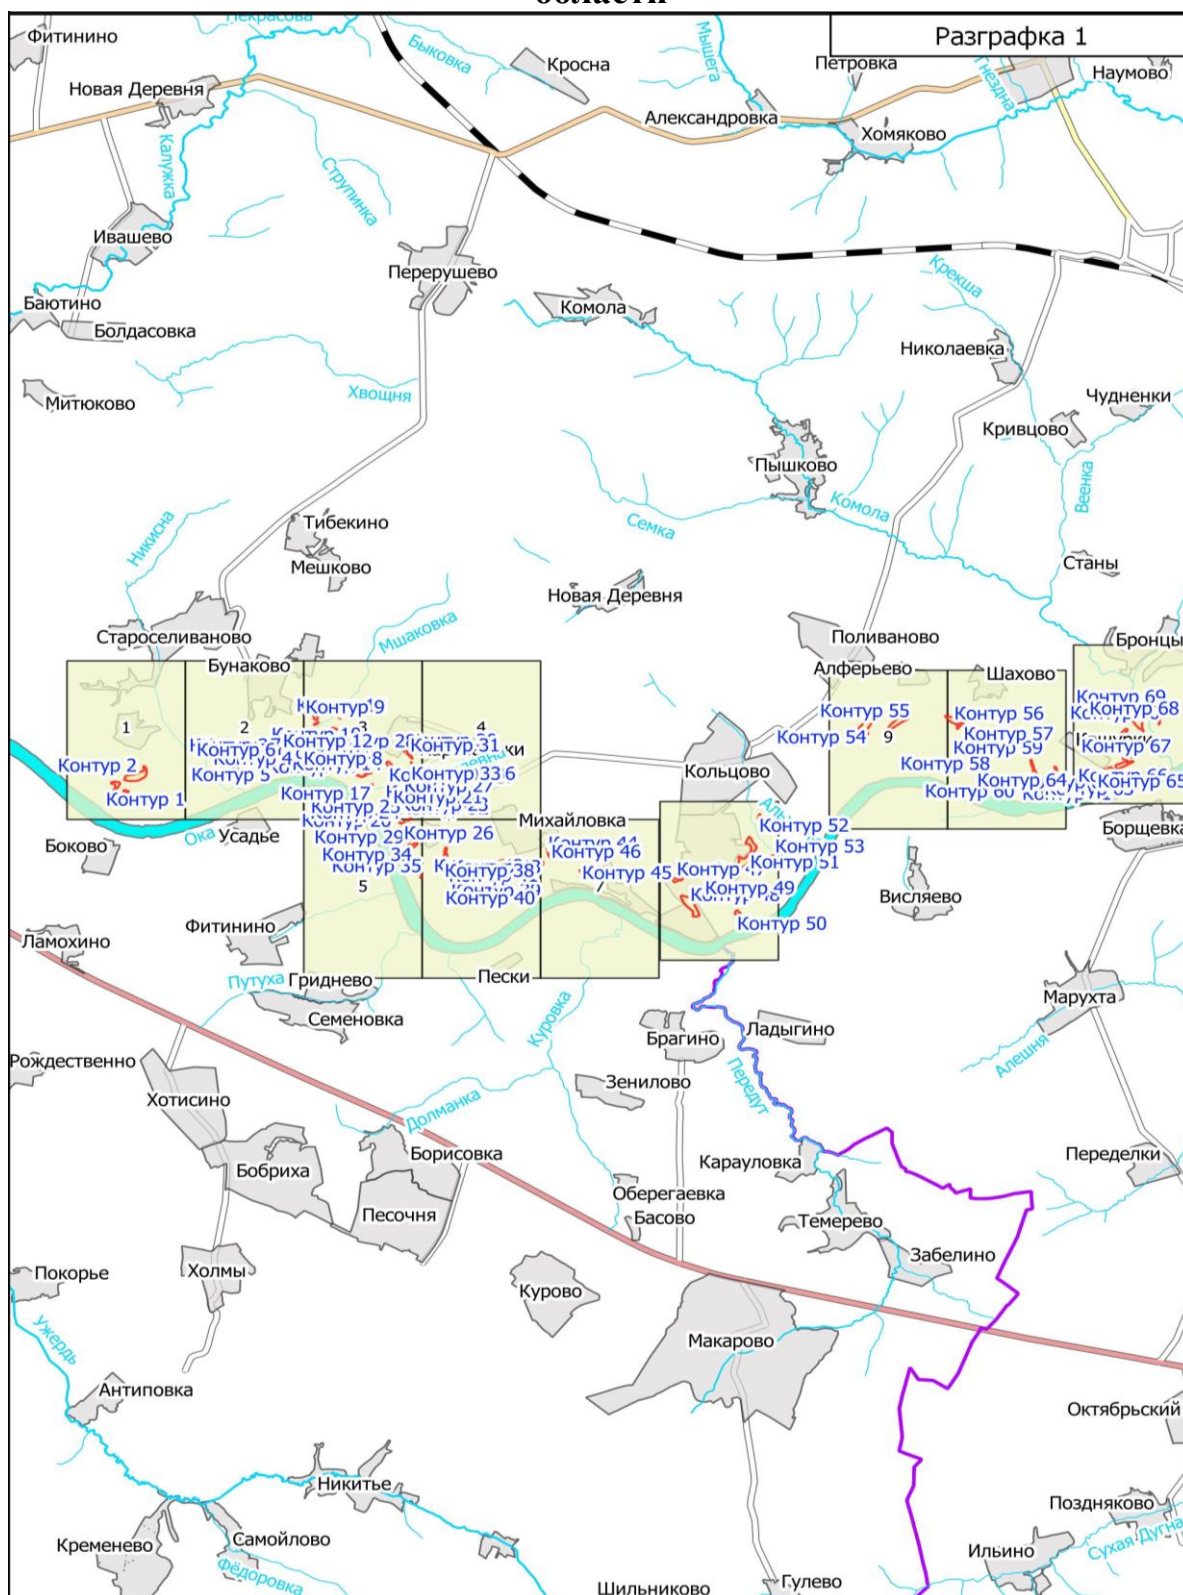

**Графическое описание местоположения границ земель, на которых
располагаются ценные леса (нерестоохранные полосы лесов), на территории
Ферзиковского участкового лесничества Ферзиковского лесничества Калужской
области**

Разграфка 2

Бунаково

М 1:10000

М 1:10000

М 1:10000

Выноски № 8

Поливаново

Выноска № 9

Алферьево

М 1:10000

Шахово

Кашурки

Вишнёвая улица
Центральная улица
Бронцы

Ока

Богдановское

Ока

Огарково

М 1:10000

М 1:10000

Ока