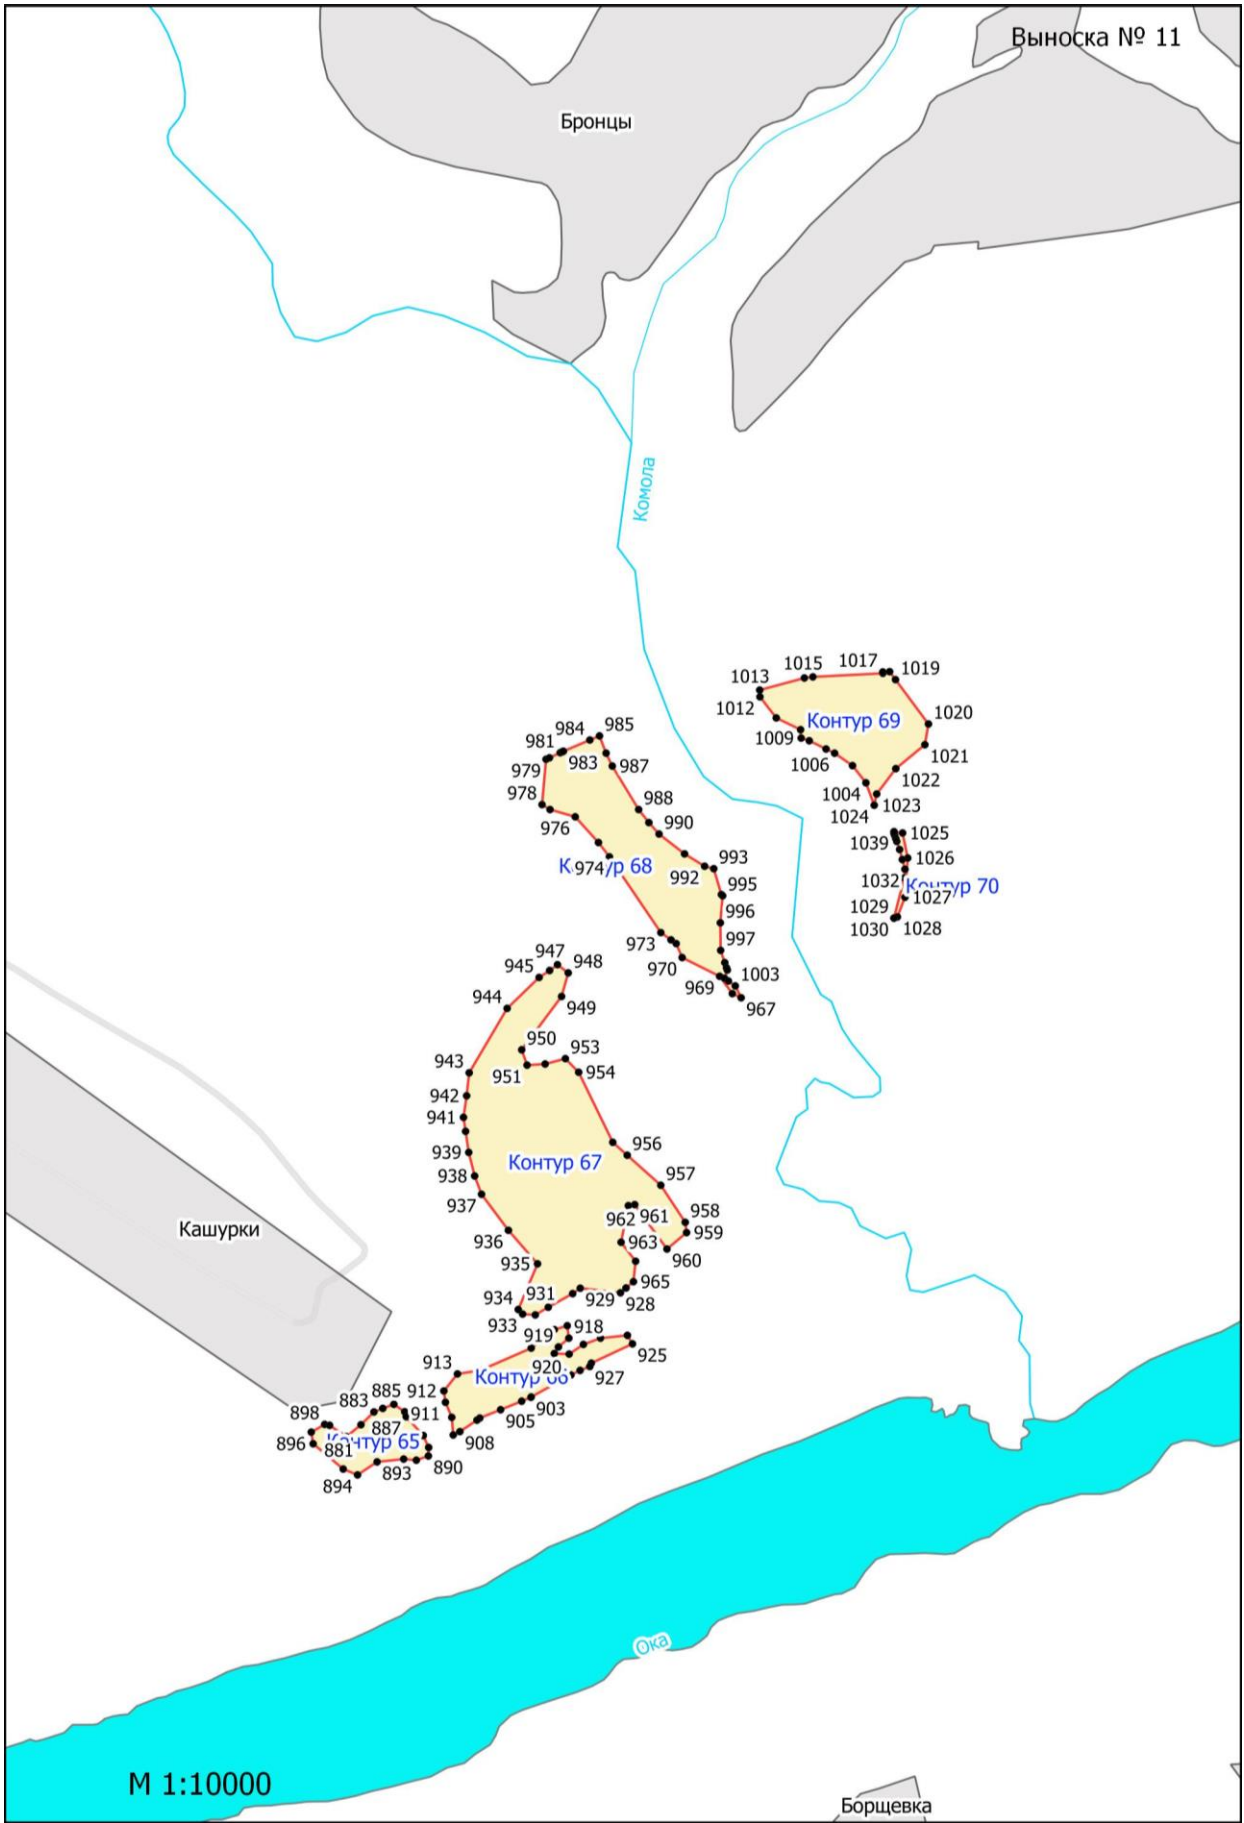

**Графическое описание местоположения границ земель, на которых
располагаются ценные леса (нерестоохранные полосы лесов), на территории
Ферзиковского участкового лесничества Ферзиковского лесничества Калужской
области**

Разграфка 2

Бунаково

М 1:10000

М 1:10000

М 1:10000

Выноски № 8

Поливаново

Выноска № 9

Алферьево

М 1:10000

Шахово

Кашурки

Вишнёвая улица
Центральная улица
Бронцы

Ока

Богдановское

Ока

Огарково

М 1:10000

М 1:10000

Ока