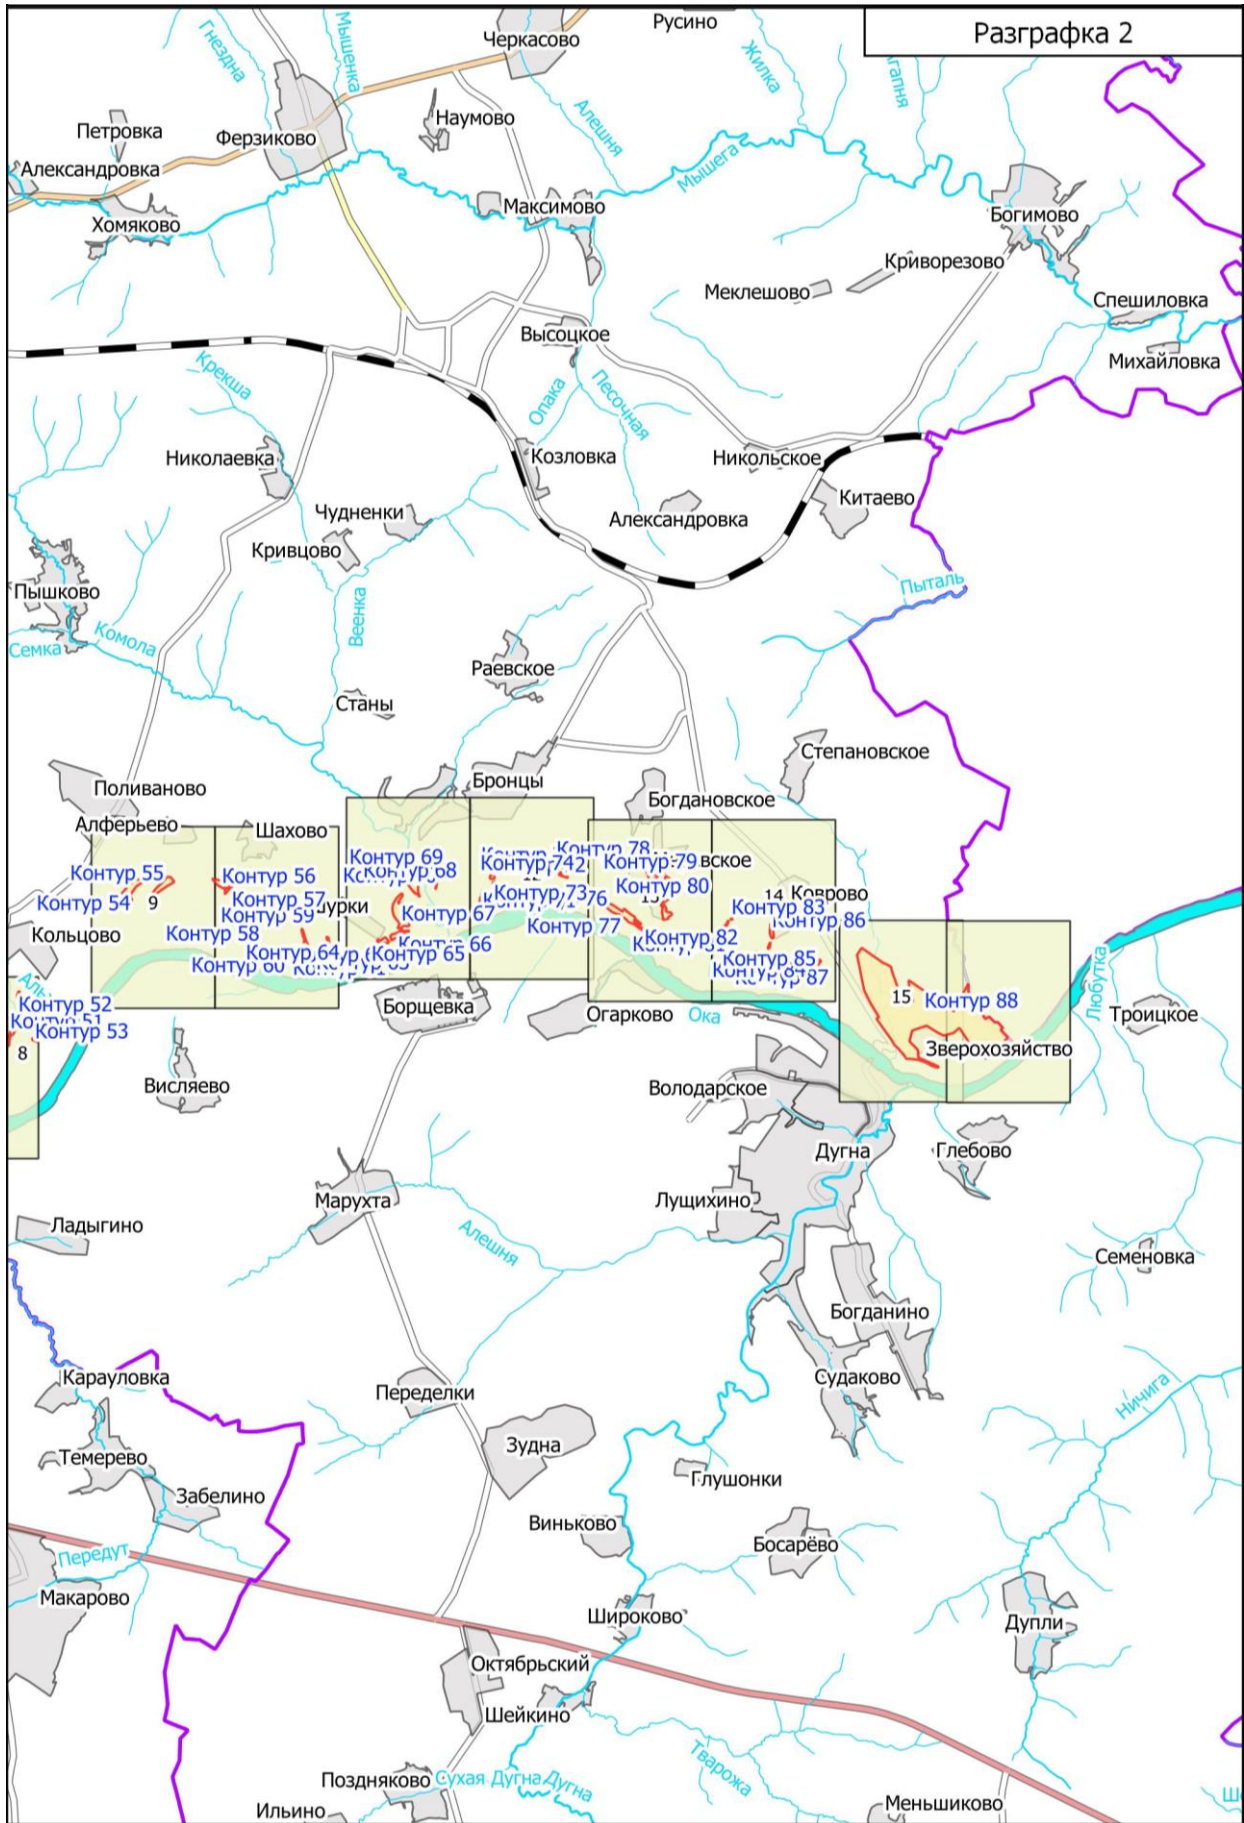

**Графическое описание местоположения границ земель, на которых
располагаются ценные леса (нерестоохранные полосы лесов), на территории
Ферзиковского участкового лесничества Ферзиковского лесничества Калужской
области**

Разграфка 2

Бунаково

М 1:10000

М 1:10000

М 1:10000

Выноски № 8

Поливаново

Выноска № 9

Алферьево

М 1:10000

Шахово

Кашурки

Вишнёвая улица
Центральная улица
Бронцы

Ока

Богдановское

Ока

Огарково

М 1:10000

М 1:10000

Ока