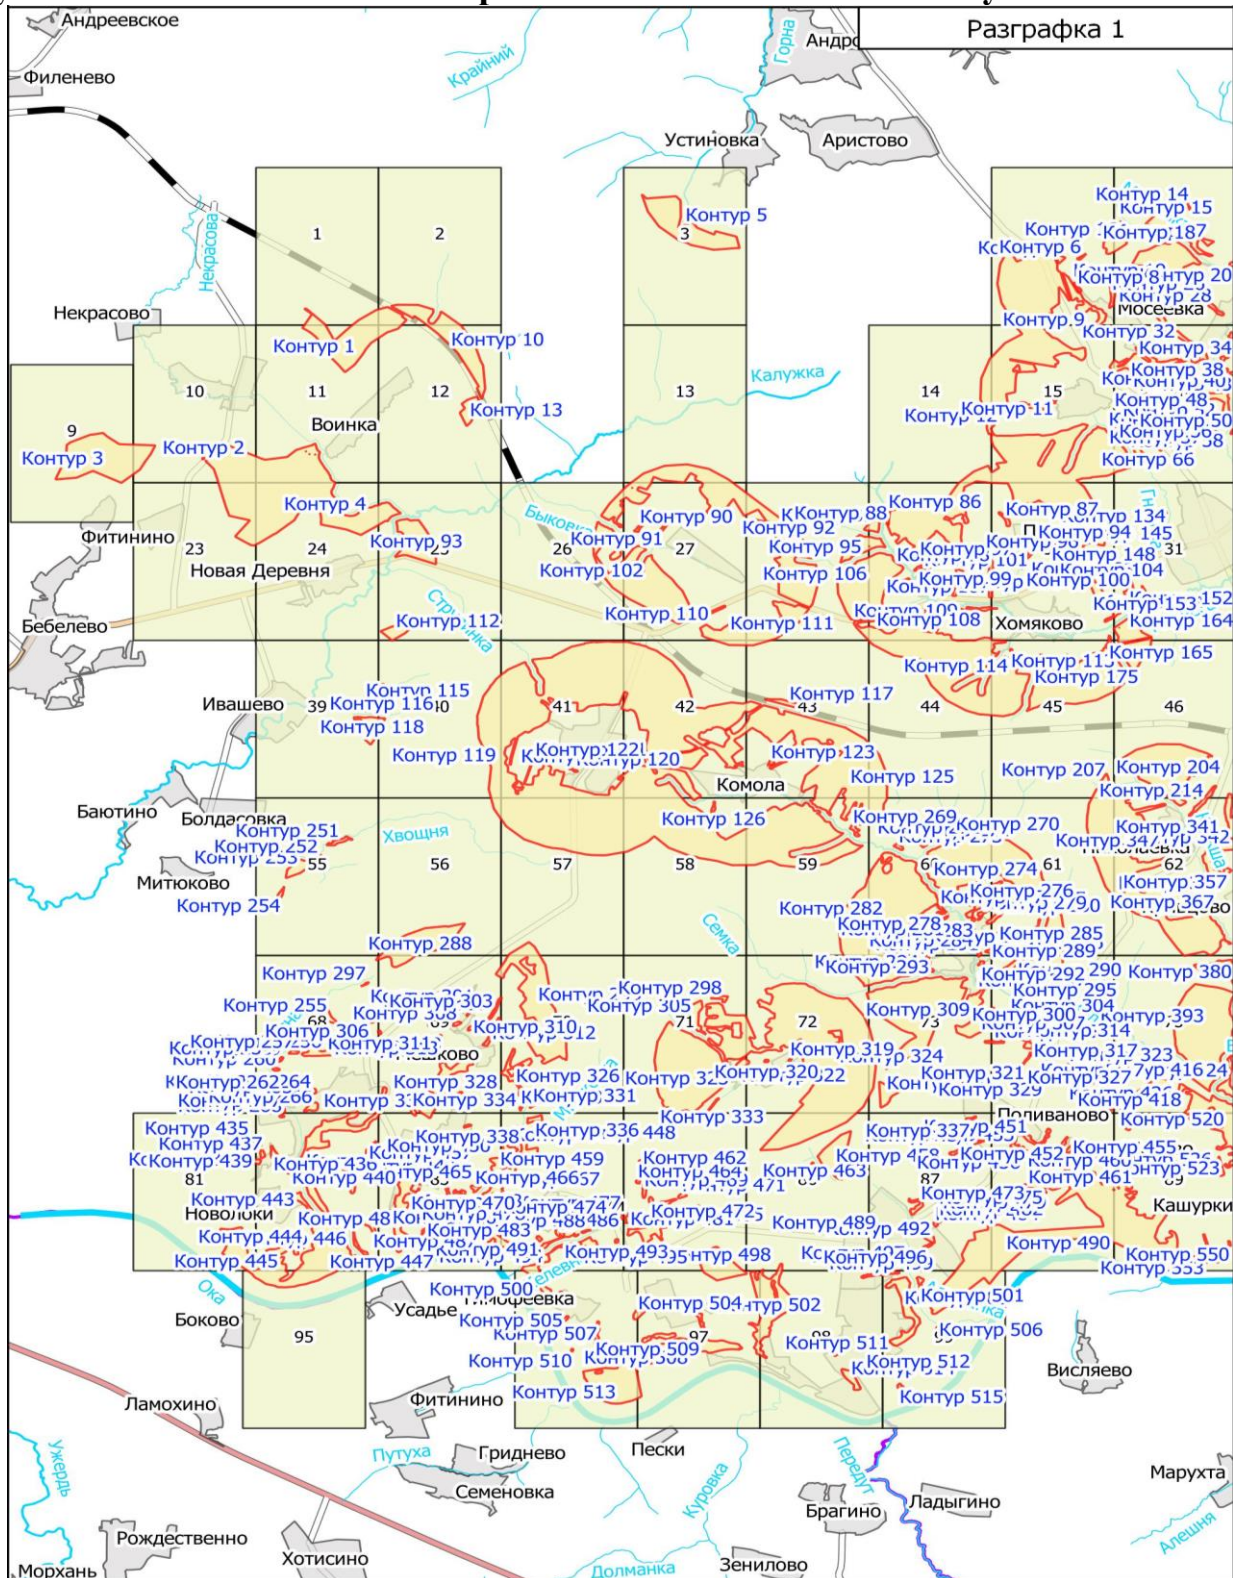

**Графическое описание местоположения границ земель, на которых
располагаются особо защитные участки лесов «участки лесов вокруг сельских
населенных пунктов и садовых товариществ», на территории Ферзиковского
участкового лесничества Ферзиковского лесничества Калужской области**

1724
1723
1725
1726
Контур 27
1722
1721

1795
1796
1797
1798
1799
Контур 29

1791
1792
Контур 30

Бебелево

Выноска № 13

Сашкино

Асеевки

Агалия

ФИТИНО

Выноска № 23

Контур 4

М 1:10000

Выноска № 24

Контур 4

Новая Деревня

Калужка

Неграсова

М 1:10000

Выноска № 26

Струпинка М 1:10000

М 1:10000

Контур 112 4926

Выноска № 40

М 1:10000