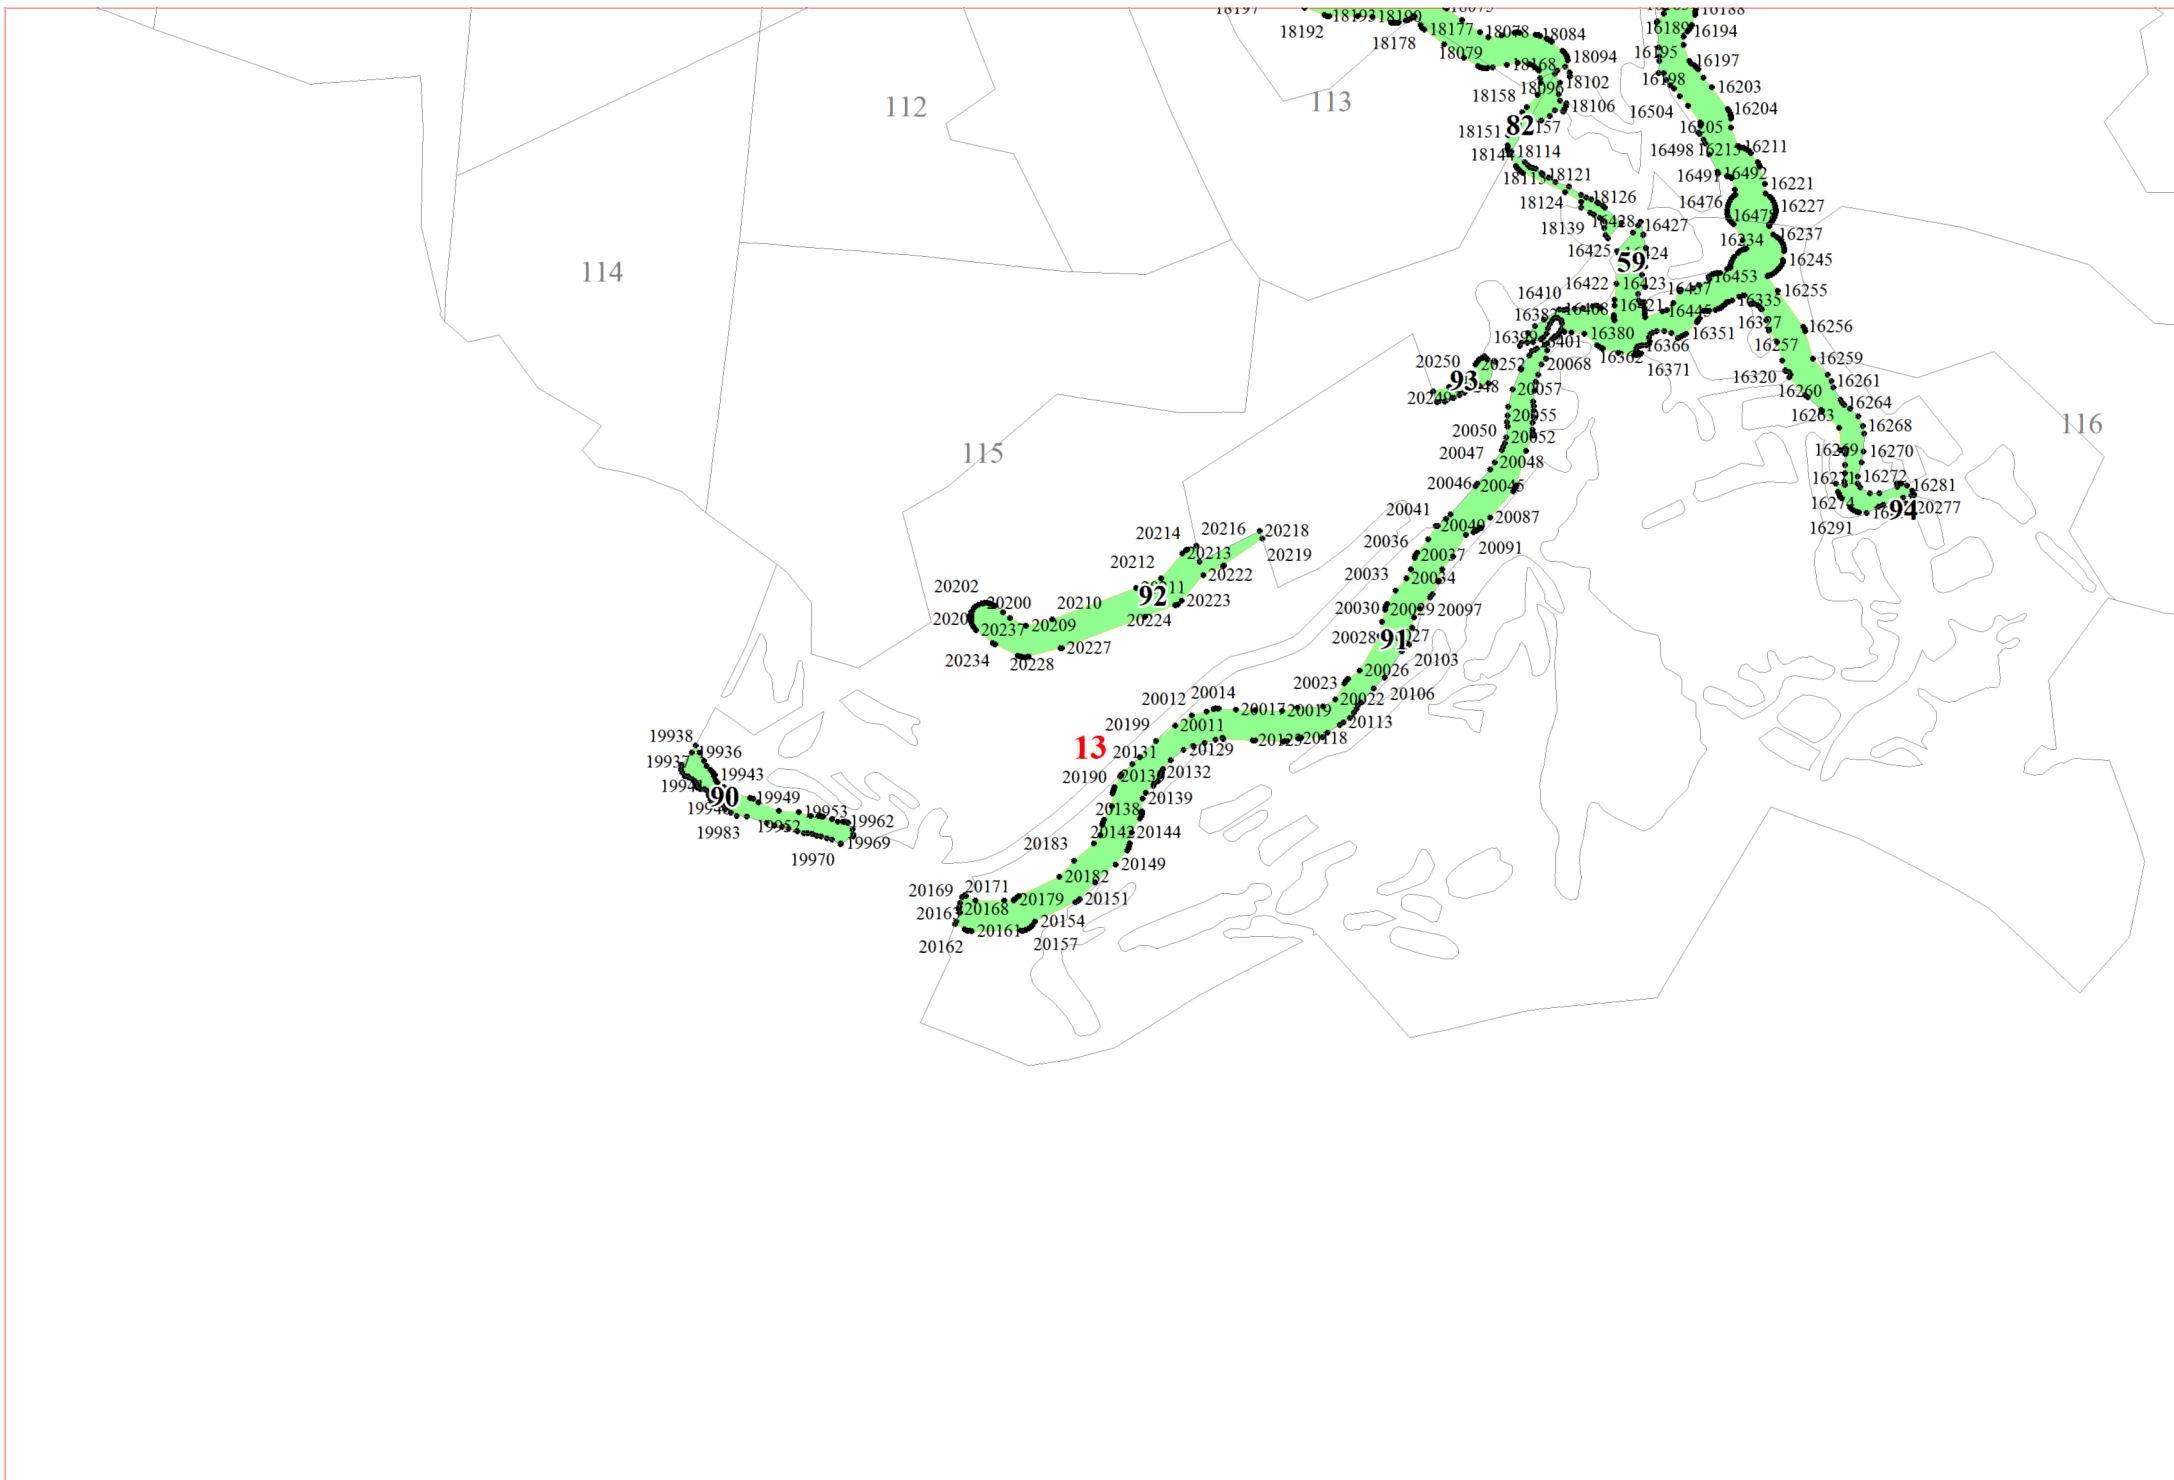

**Графическое описание местоположения границ земель,
на которых располагаются особо защитные участки лесов
«берегозащитные участки лесов»,
на территории Дунаевского участкового лесничества
Холмского лесничества
Новгородской области**

2

2

3

25

26

27

28

29

9

10

15