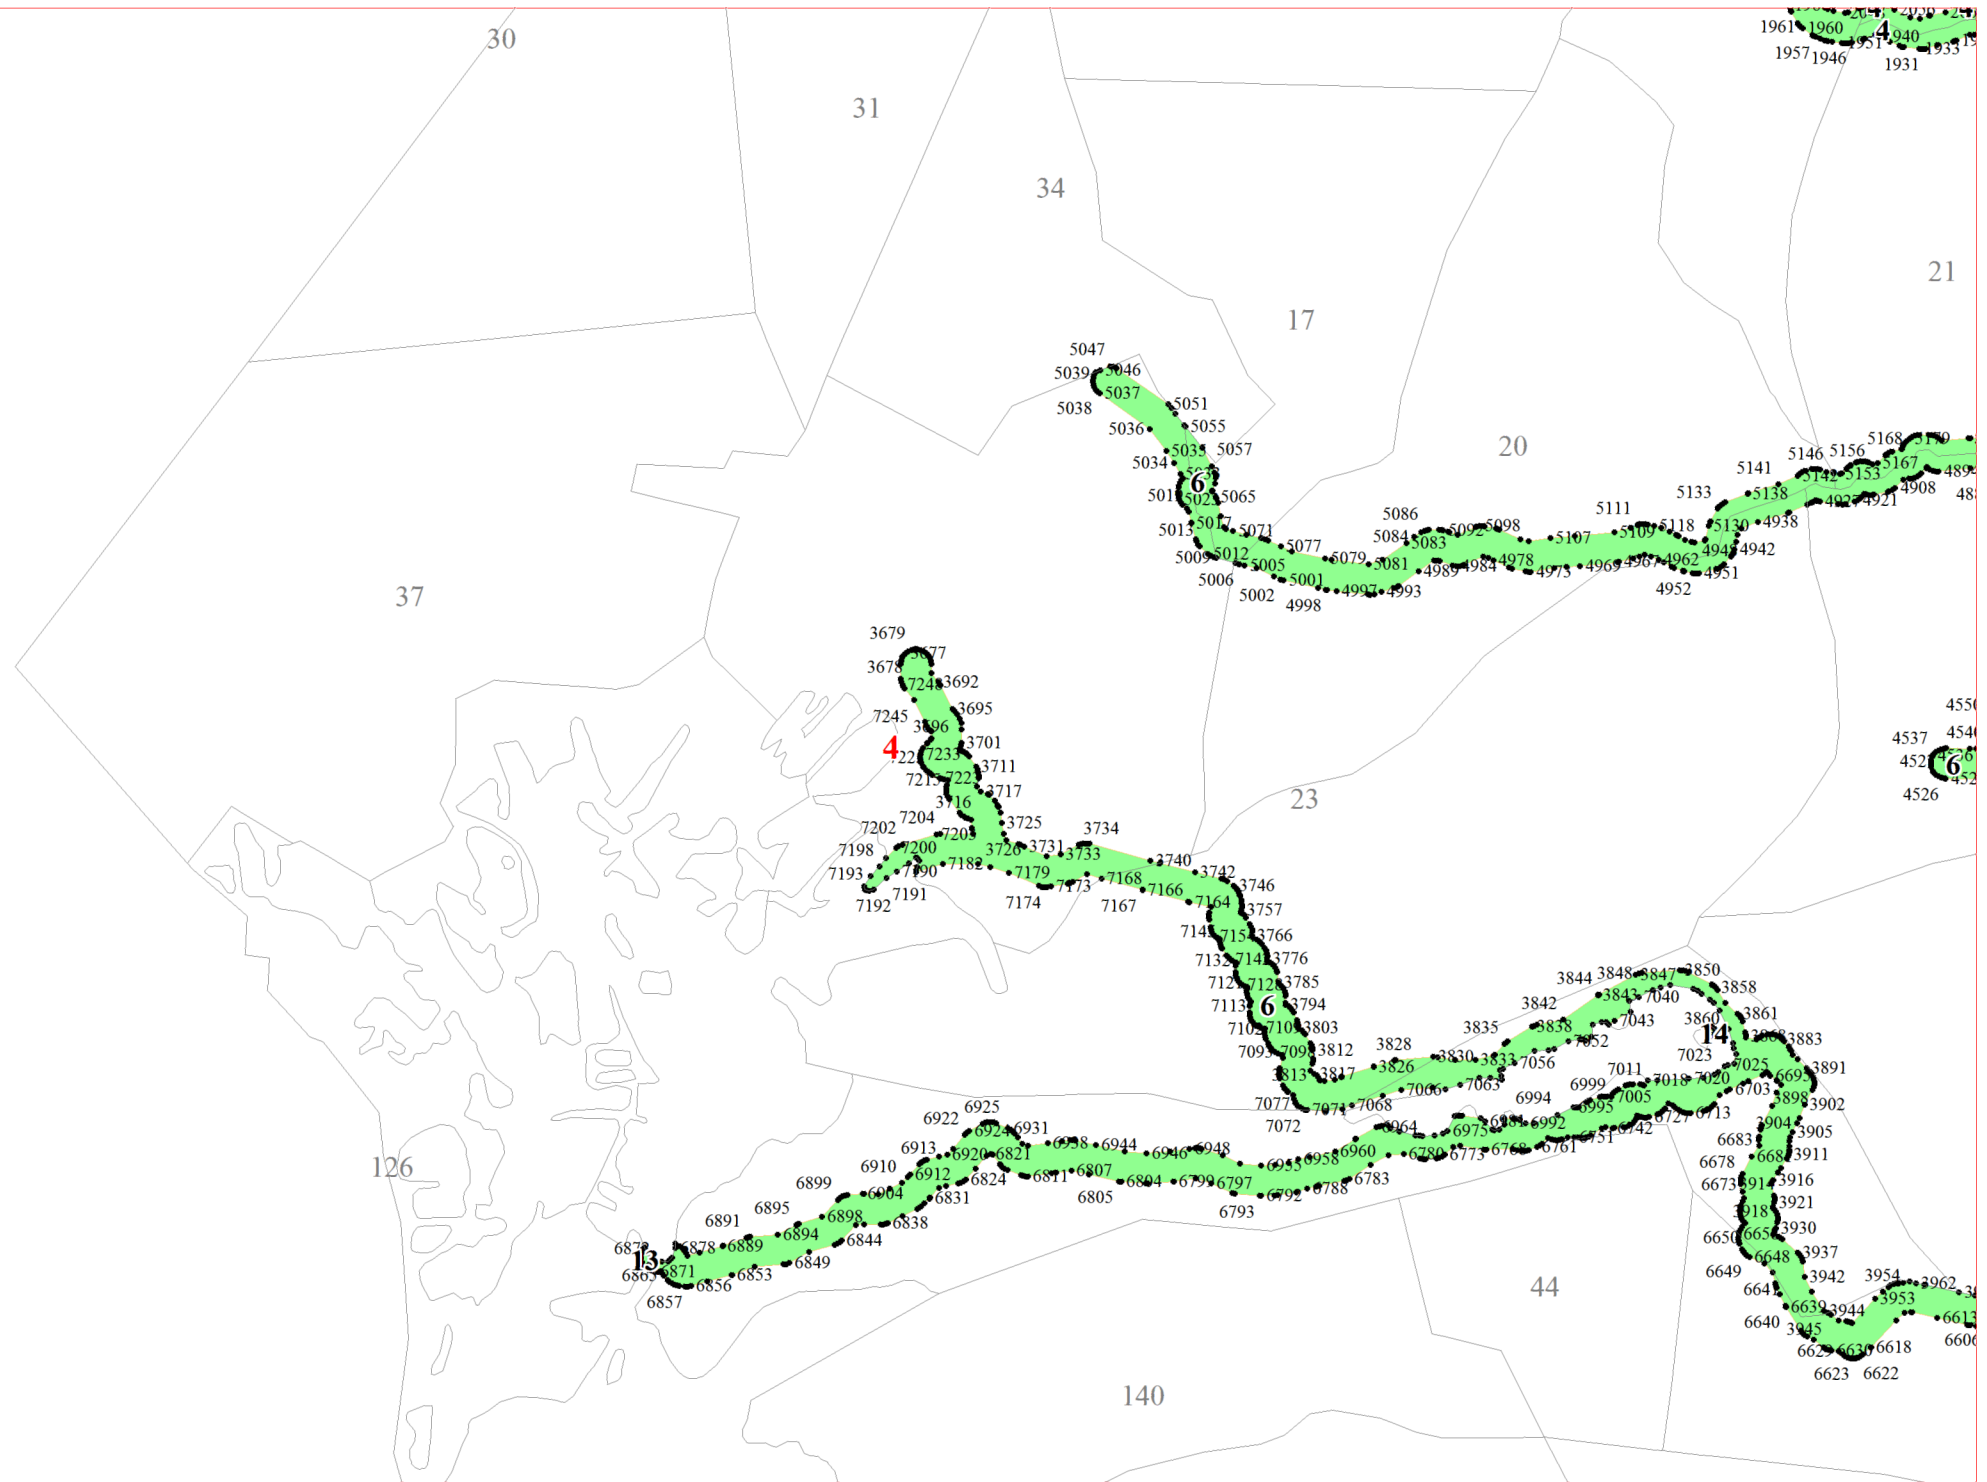

**Графическое описание местоположения границ земель,
на которых располагаются особо защитные участки лесов
«берегозащитные участки лесов»,
на территории Дунаевского участкового лесничества
Холмского лесничества
Новгородской области**

Приложение № 81 к приказу Рослесхоза
от 28.02.2023 № 320

- Условные обозначения:**
- 1 номера листов
 - 3 номера участков
 - 61 номера лесных кварталов
 - границы лесных кварталов
 - границы листов
 - границы особо защитных участков лесов
 - 45 номера характерных точек границ объекта

2

2

3

25

26

27

28

29

9

10

15