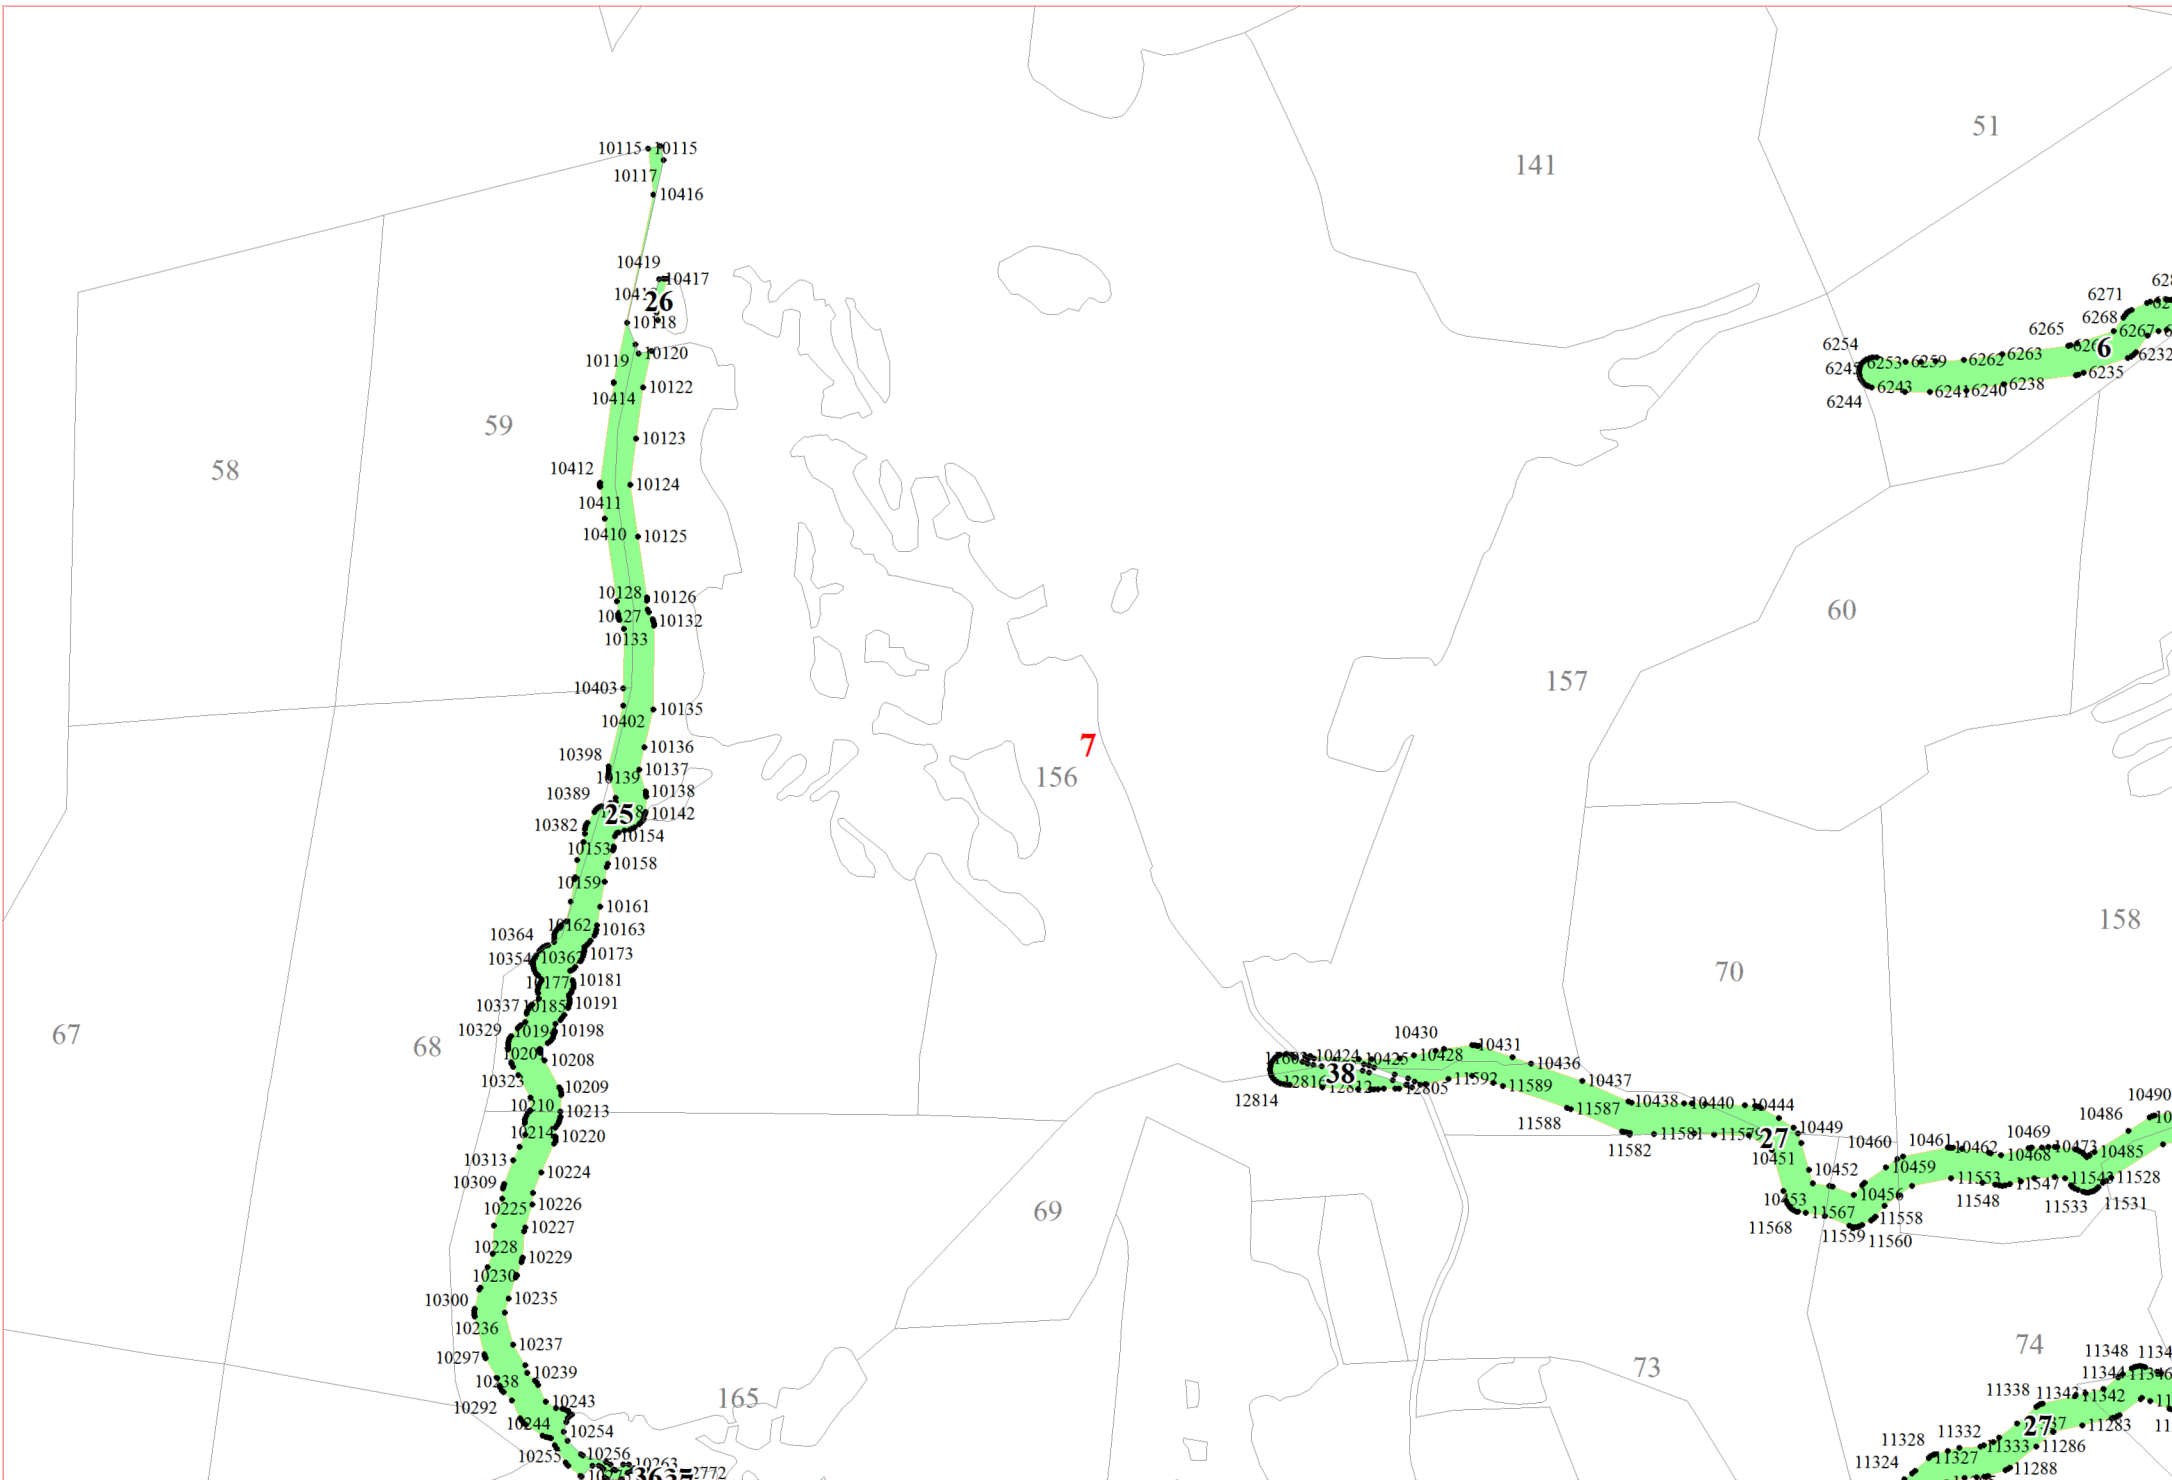

**Графическое описание местоположения границ земель,
на которых располагаются особо защитные участки лесов
«берегозащитные участки лесов»,
на территории Дунаевского участкового лесничества
Холмского лесничества
Новгородской области**

2

2

3

25

26

27

28

29

9

10

15