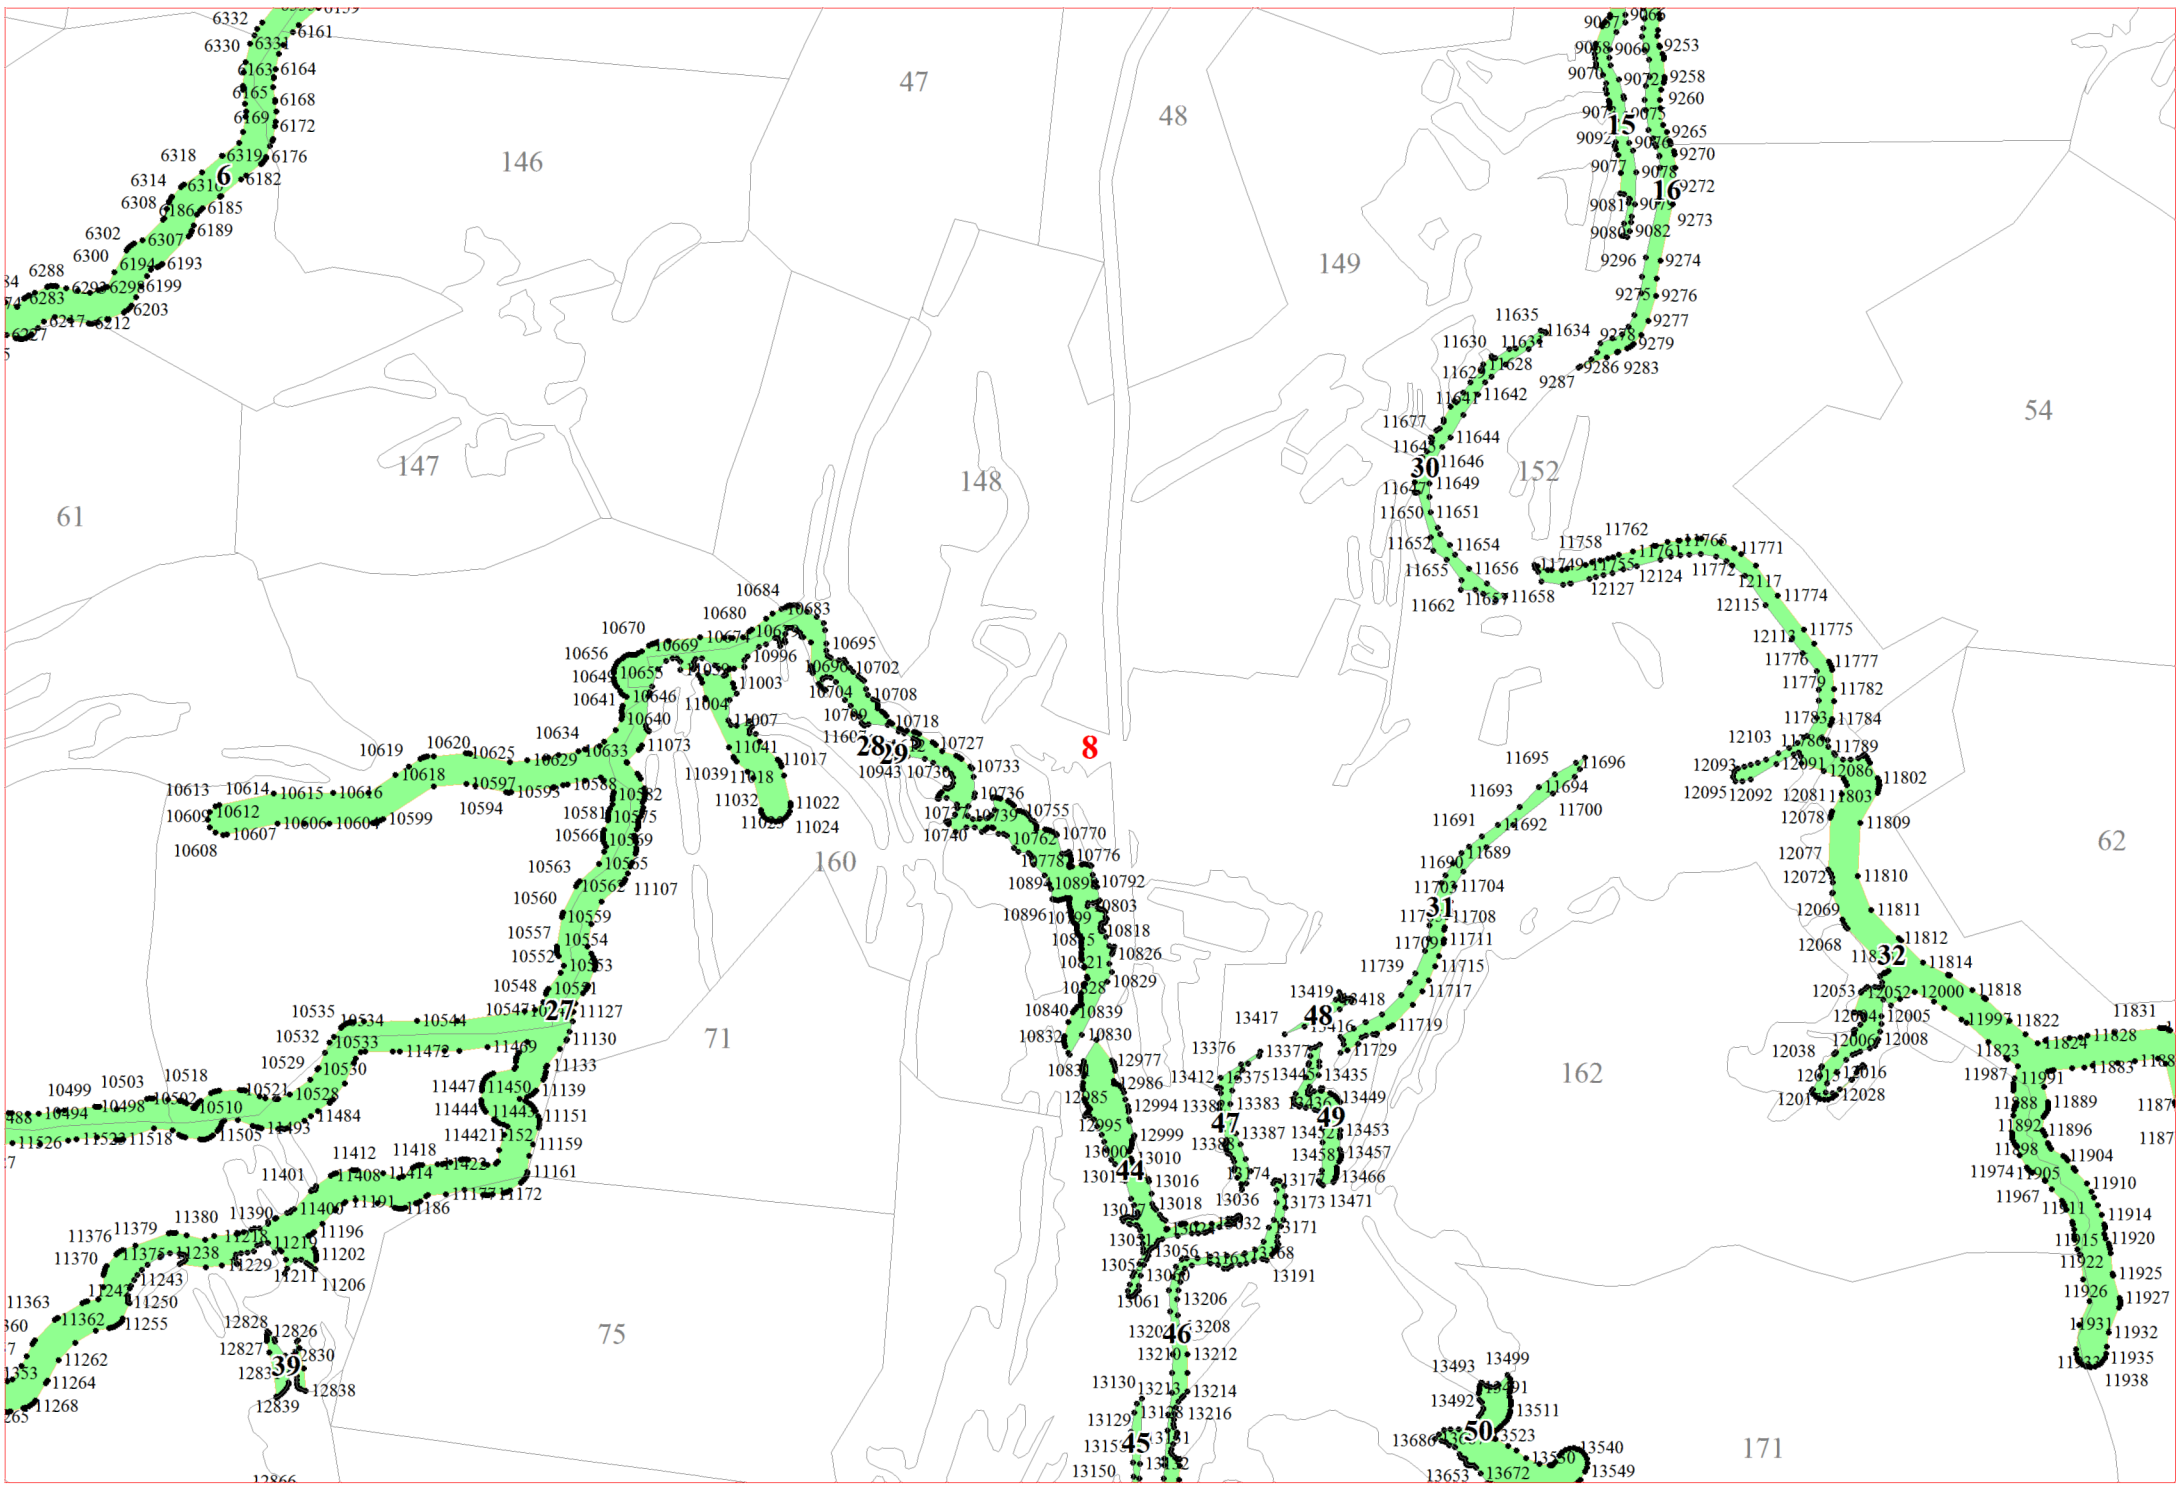

**Графическое описание местоположения границ земель,
на которых располагаются особо защитные участки лесов
«берегозащитные участки лесов»,
на территории Дунаевского участкового лесничества
Холмского лесничества
Новгородской области**

Приложение № 81 к приказу Рослесхоза
от 28.02.2023 № 320

- Условные обозначения:**
- 1 номера листов
 - 3 номера участков
 - 61 номера лесных кварталов
 - границы лесных кварталов
 - границы листов
 - границы особо защитных участков лесов
 - 45 номера характерных точек границ объекта

2

2

3

25

26

27

28

29

9

10

15