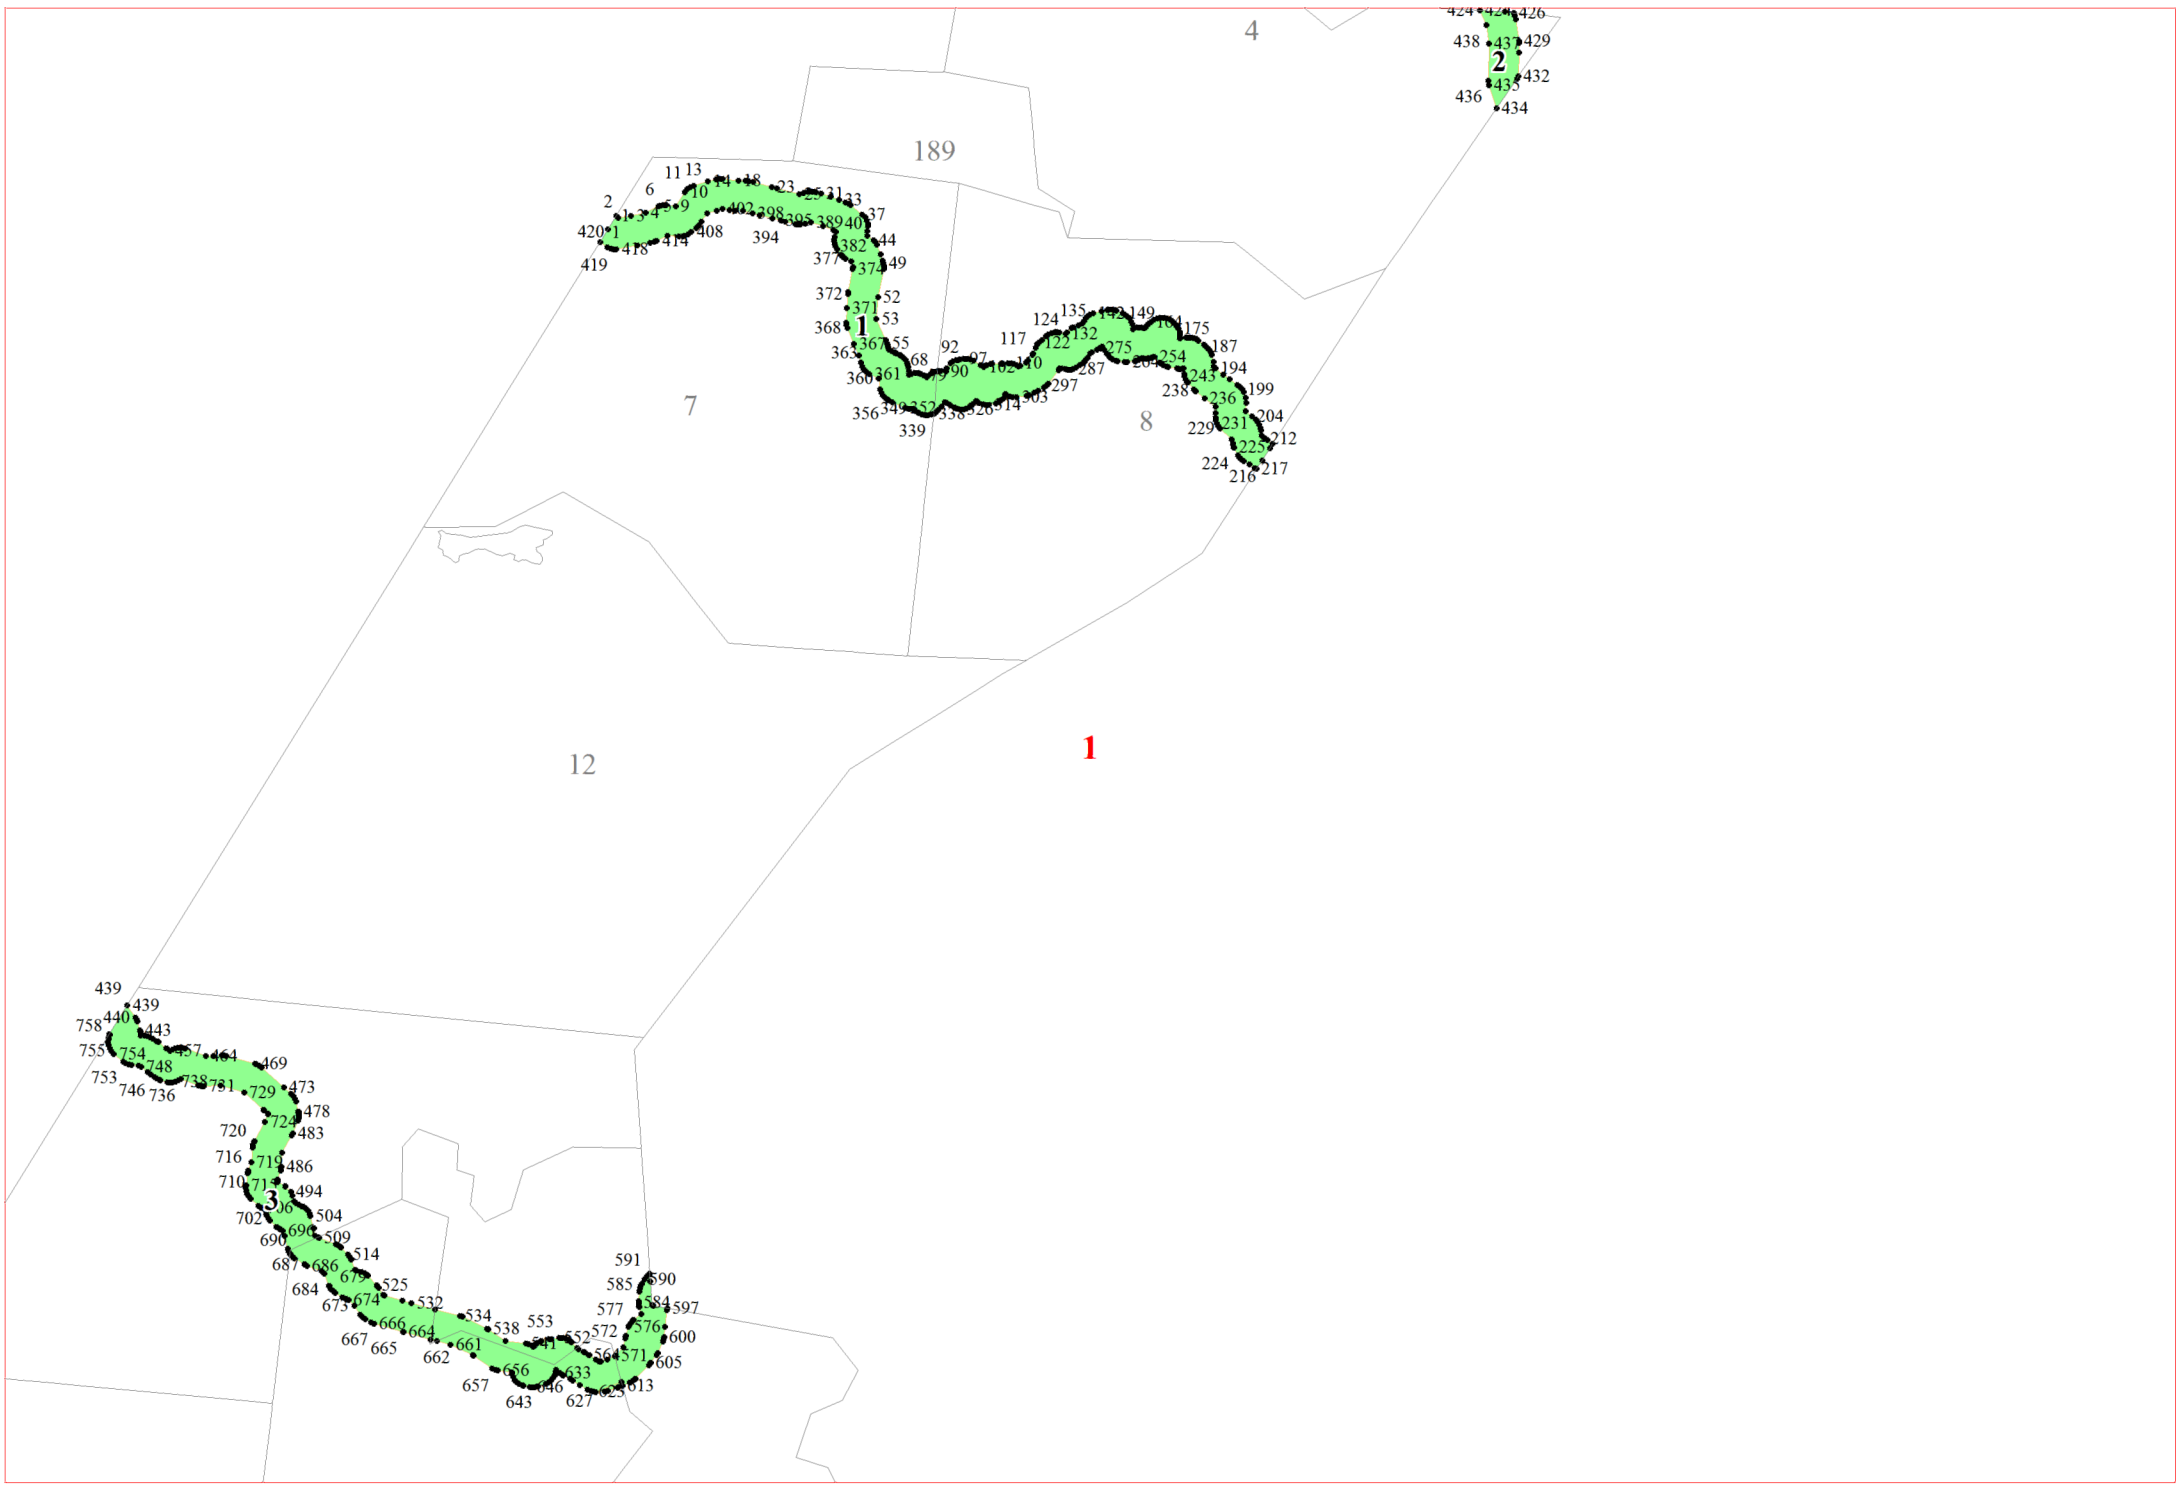

**Графическое описание местоположения границ земель,
на которых располагаются особо защитные участки лесов
«берегозащитные участки лесов»,
на территории Дунаевского участкового лесничества
Холмского лесничества
Новгородской области**

Приложение № 81 к приказу Рослесхоза
от 28.02.2023 № 320

- Условные обозначения:**
- 1 номера листов
 - 3 номера участков
 - 61 номера лесных кварталов
 - границы лесных кварталов
 - границы листов
 - границы особо защитных участков лесов
 - 45 номера характерных точек границ объекта

2

2

3

25

26

27

28

29

9

10

15