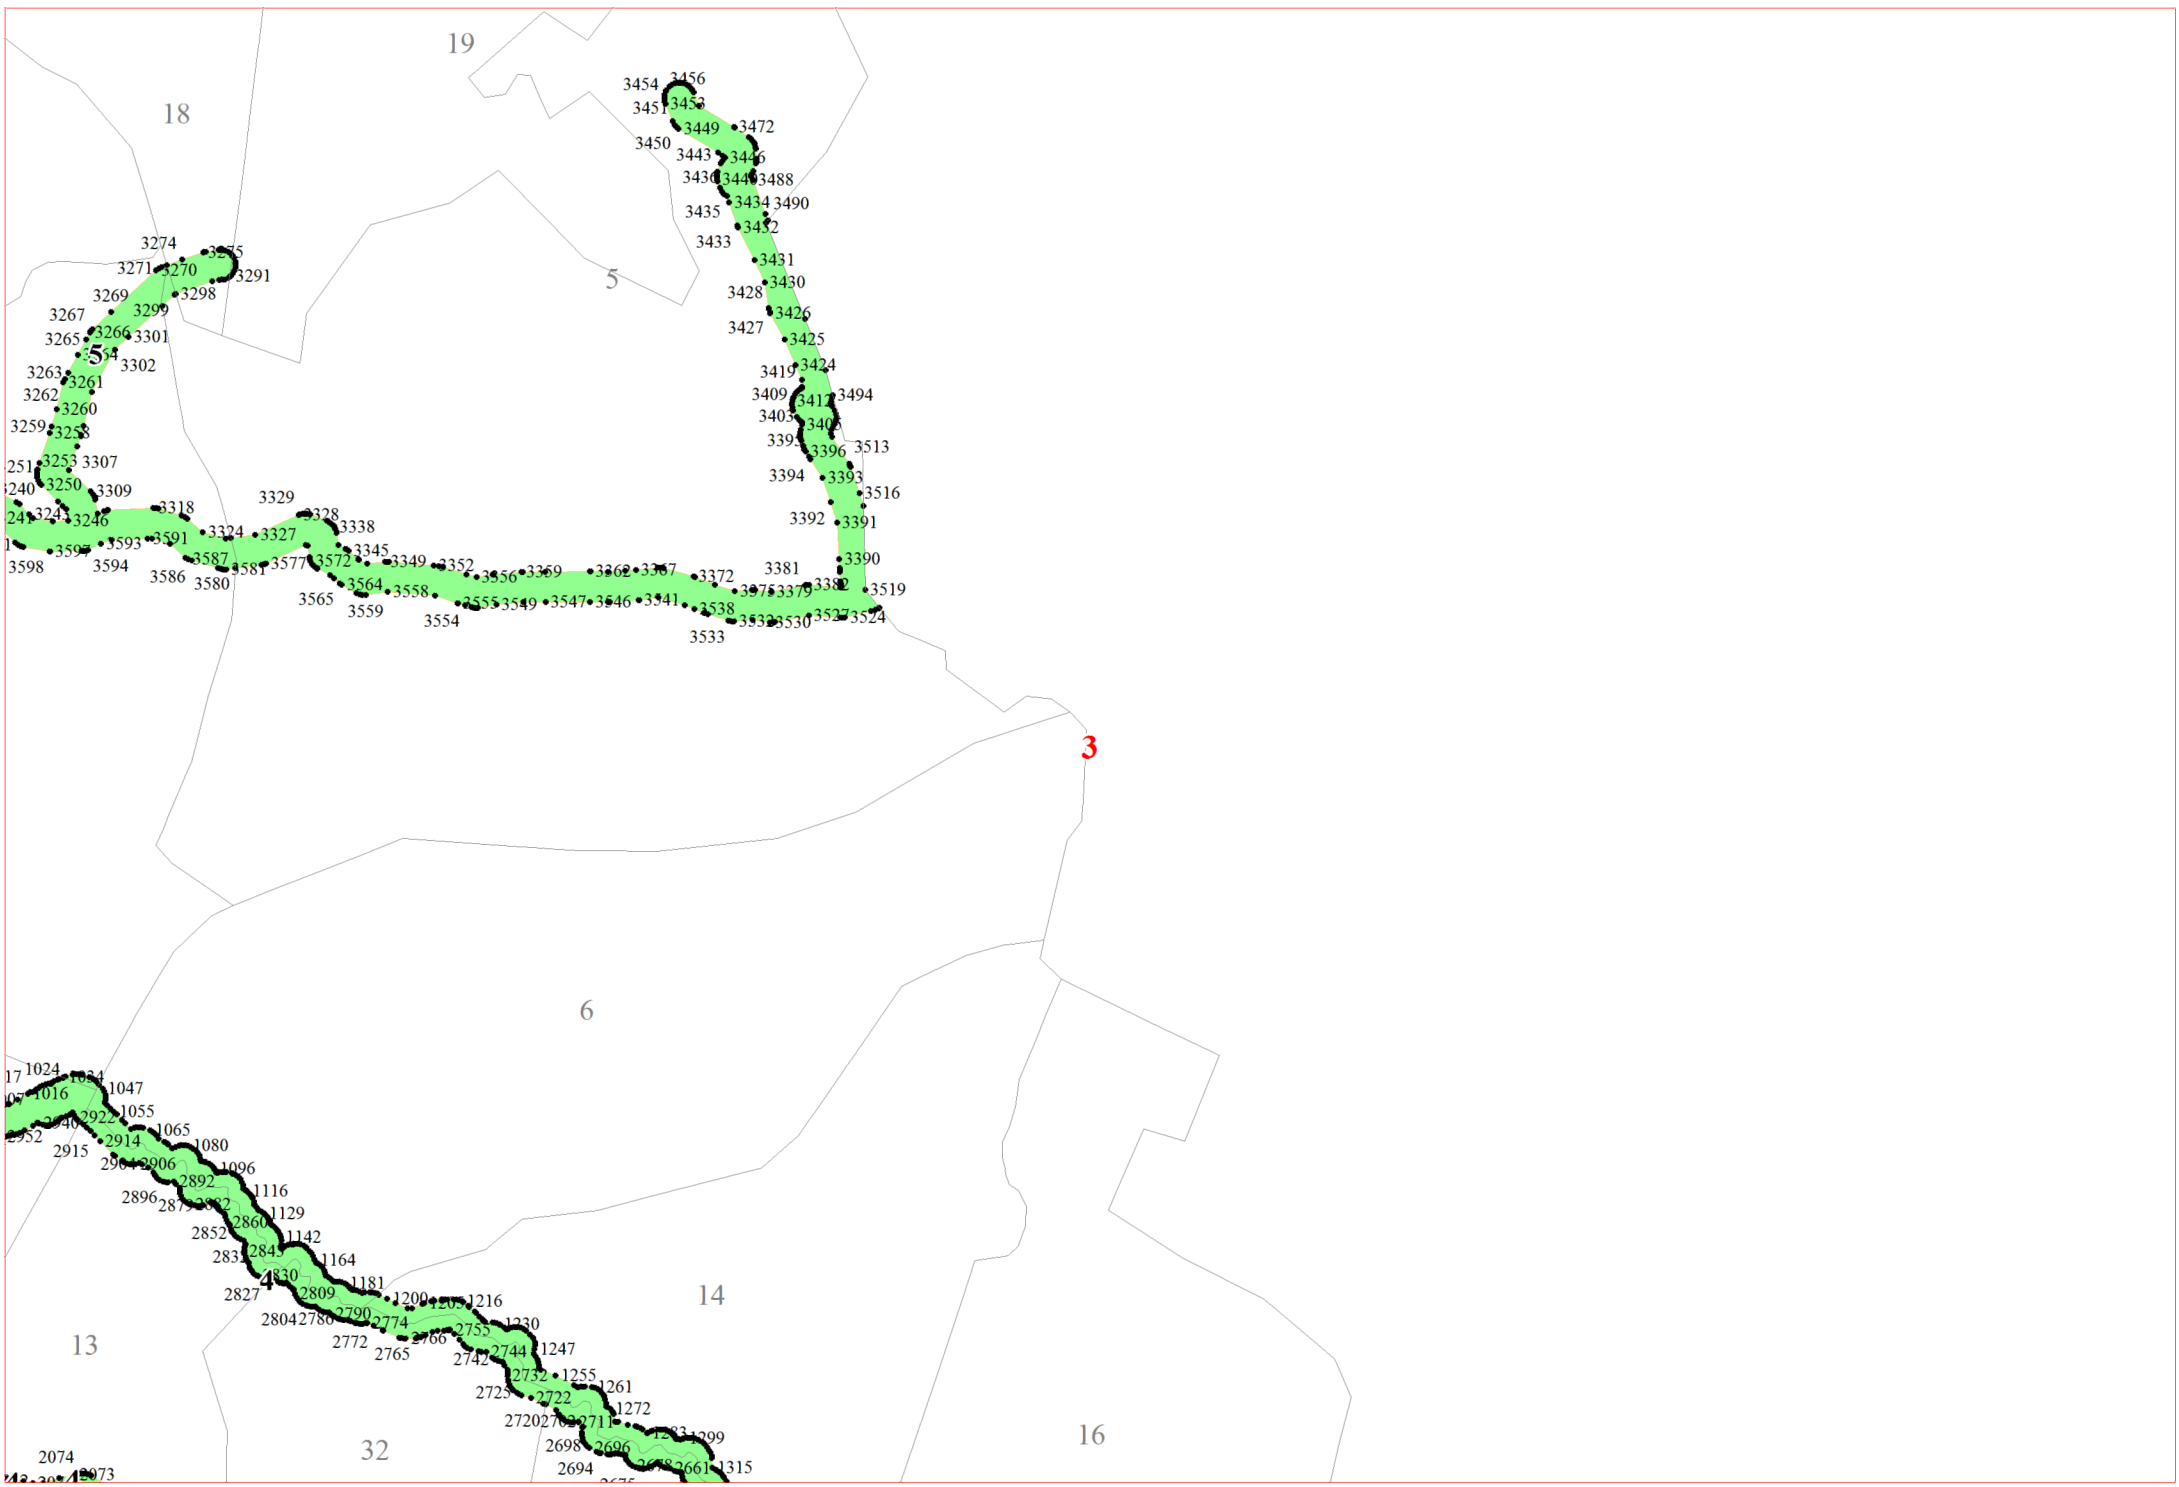

**Графическое описание местоположения границ земель,
на которых располагаются особо защитные участки лесов
«берегозащитные участки лесов»,
на территории Дунаевского участкового лесничества
Холмского лесничества
Новгородской области**

Приложение № 81 к приказу Рослесхоза
от 28.02.2023 № 320

- Условные обозначения:**
- 1 номера листов
 - 3 номера участков
 - 61 номера лесных кварталов
 - границы лесных кварталов
 - границы листов
 - границы особо защитных участков лесов
 - 45 номера характерных точек границ объекта

2

2

3

25

26

27

28

29

9

10

15