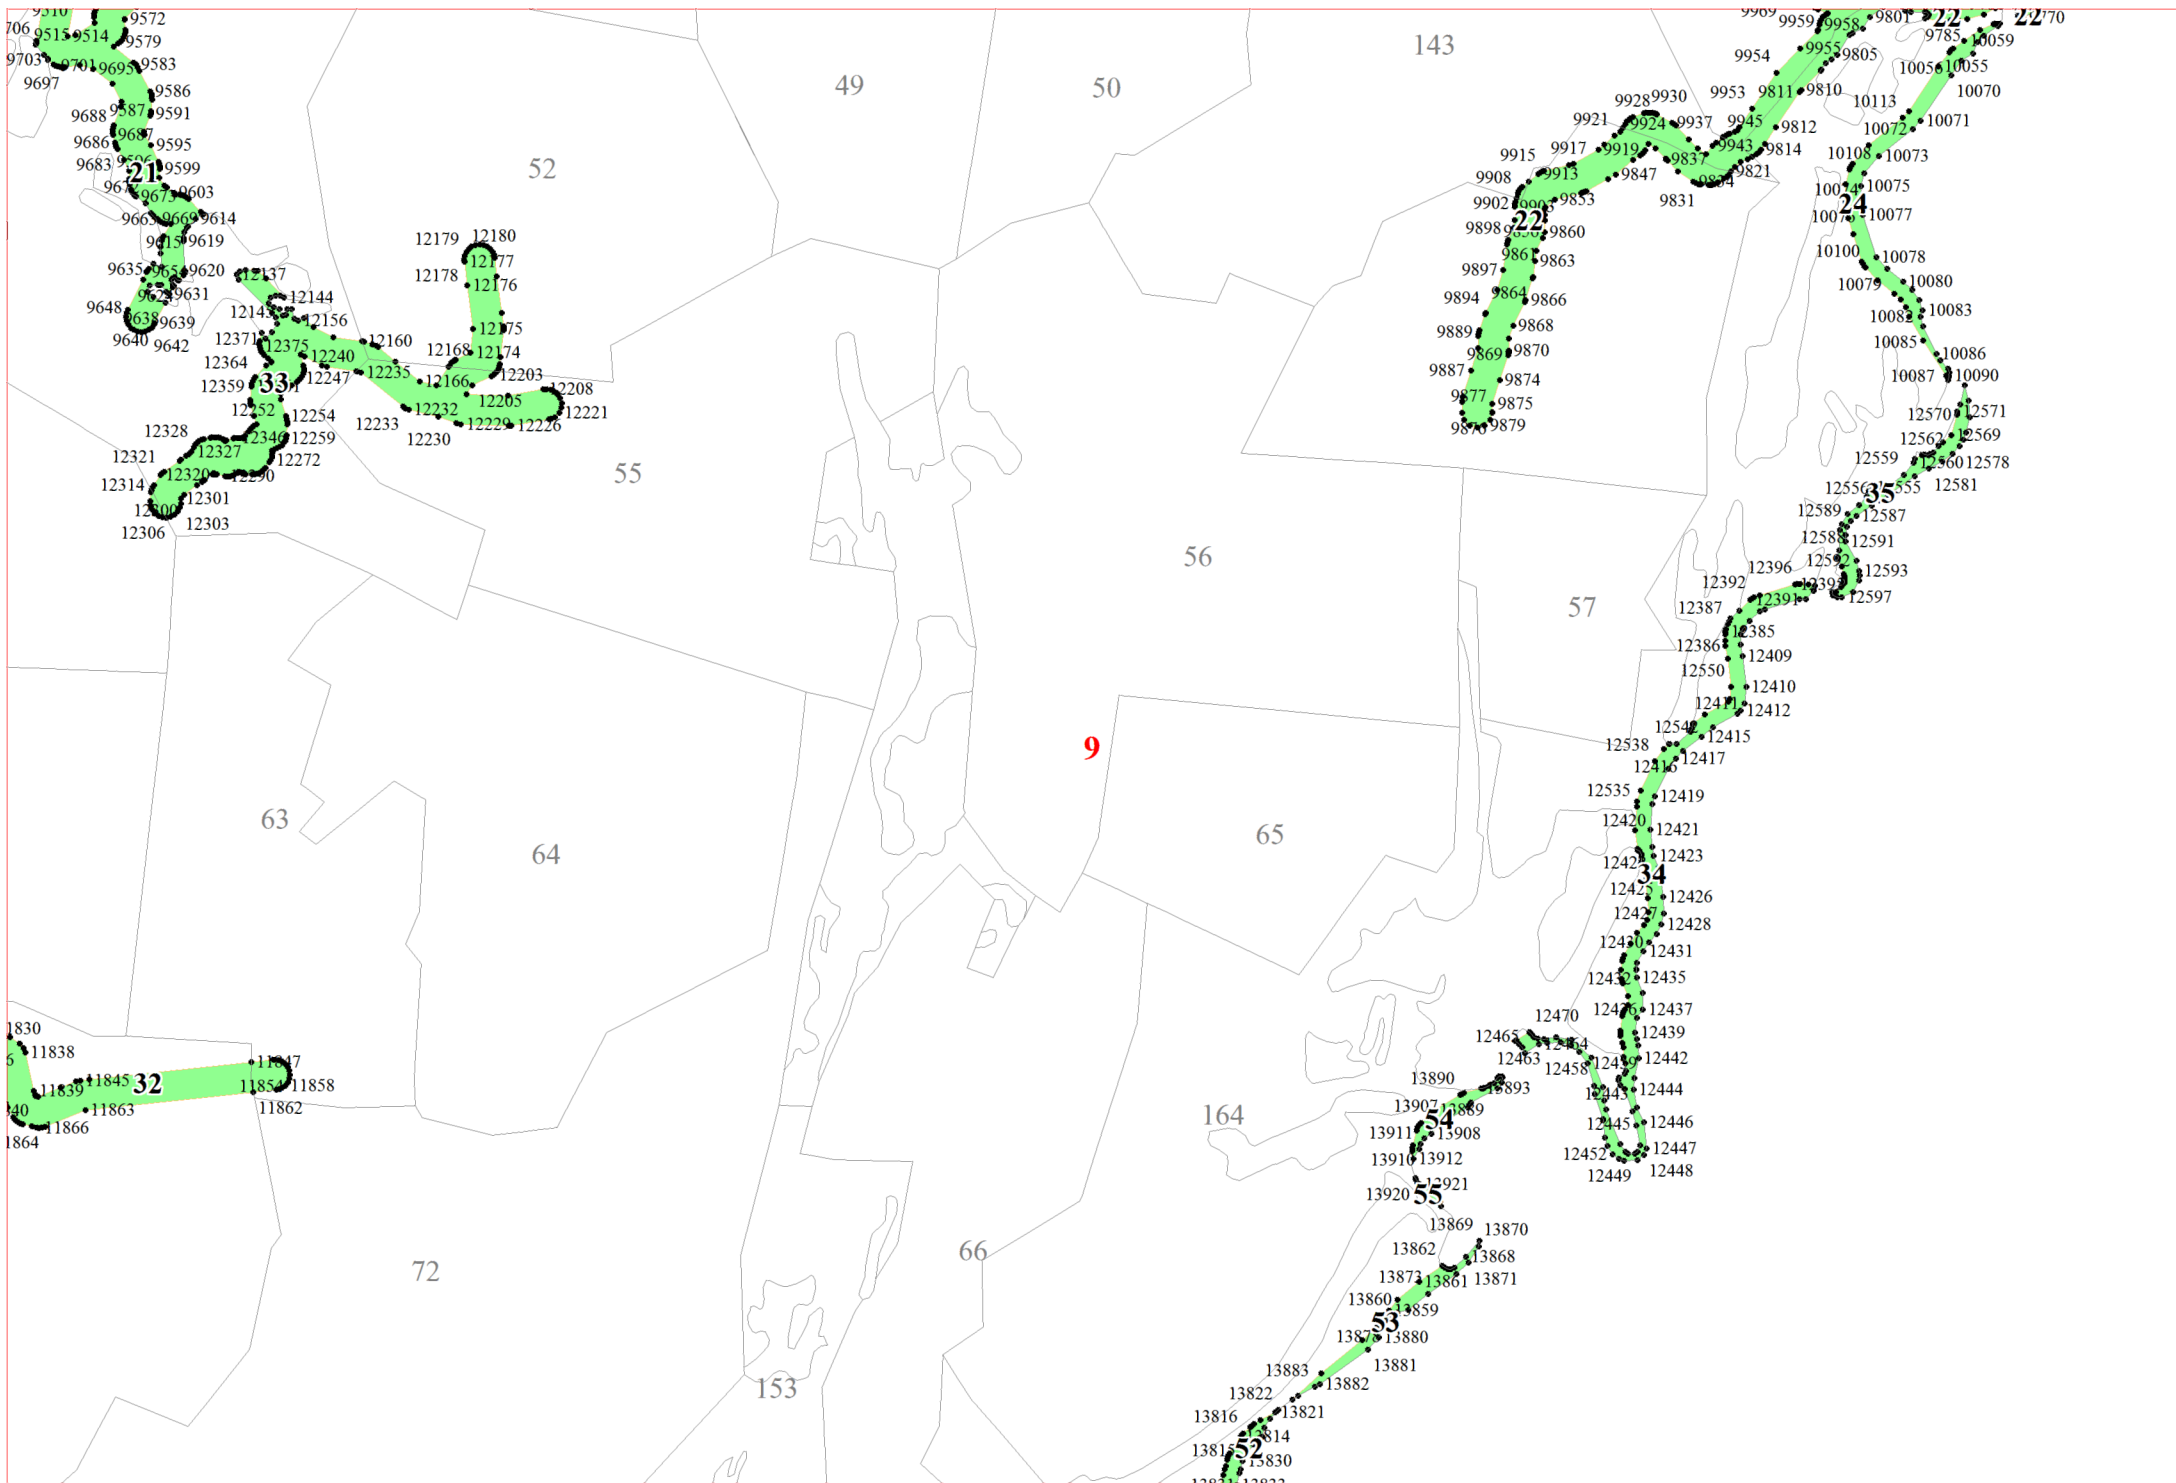

**Графическое описание местоположения границ земель,
на которых располагаются особо защитные участки лесов
«берегозащитные участки лесов»,
на территории Дунаевского участкового лесничества
Холмского лесничества
Новгородской области**

Приложение № 81 к приказу Рослесхоза
от 28.02.2023 № 320

- Условные обозначения:**
- 1 номера листов
 - 3 номера участков
 - 61 номера лесных кварталов
 - границы лесных кварталов
 - границы листов
 - границы особо защитных участков лесов
 - 45 номера характерных точек границ объекта

2

2

3

25

26

27

28

29

9

10

15