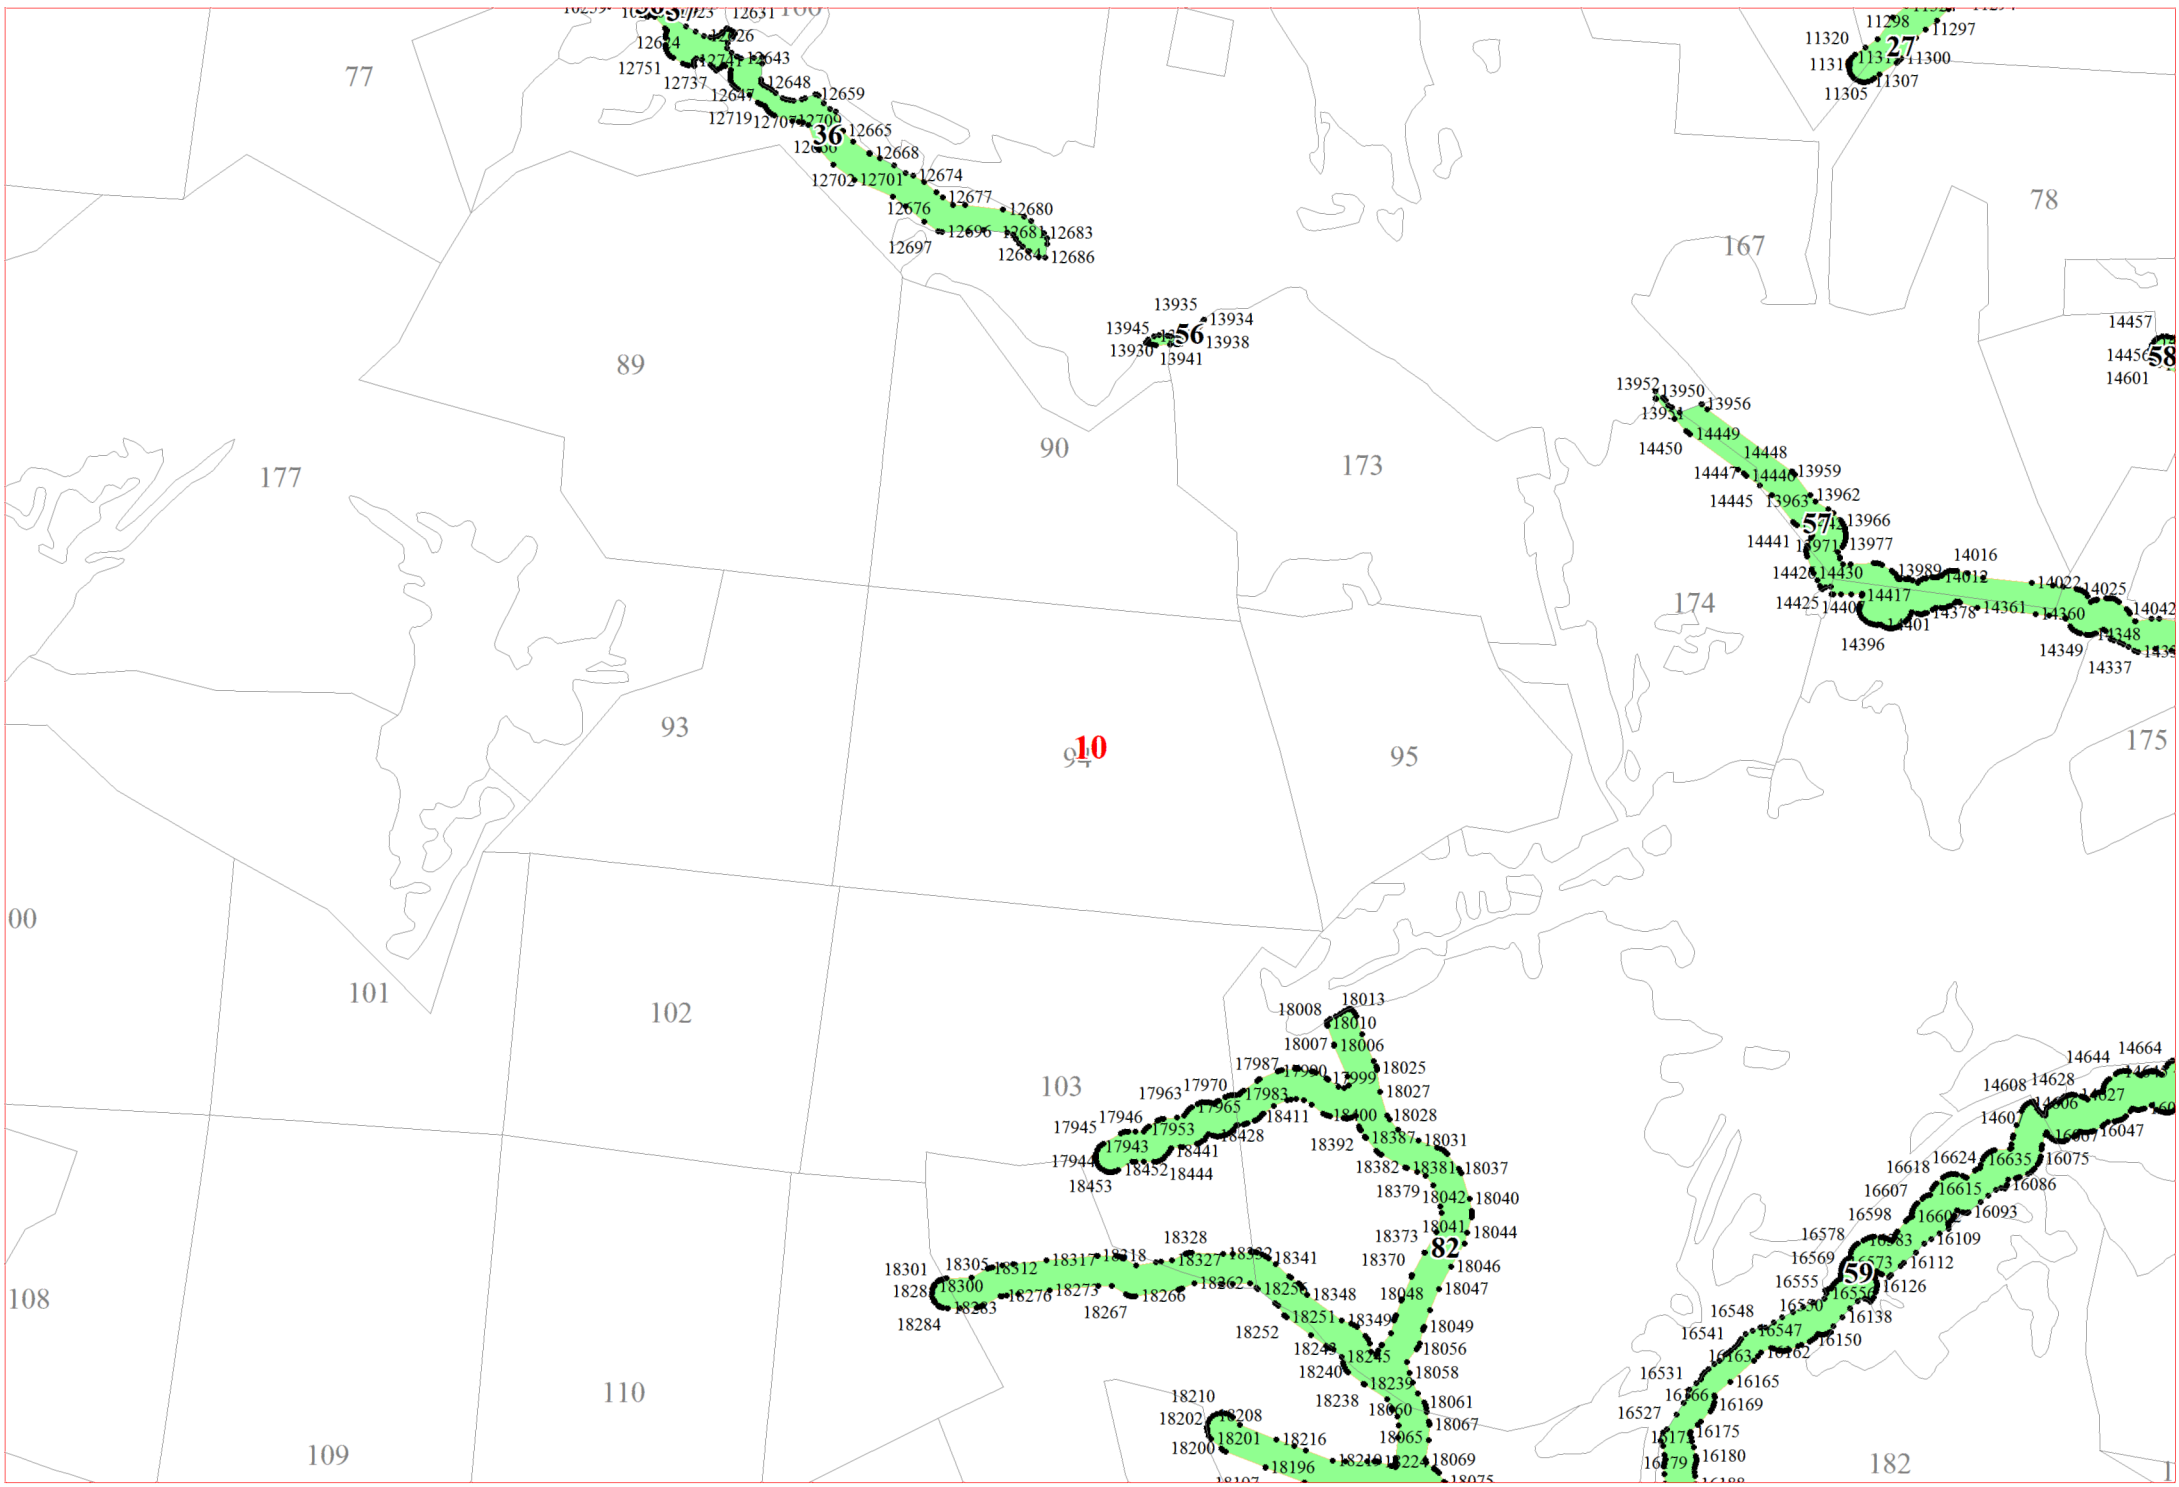

**Графическое описание местоположения границ земель,
на которых располагаются особо защитные участки лесов
«берегозащитные участки лесов»,
на территории Дунаевского участкового лесничества
Холмского лесничества
Новгородской области**

2

2

3

25

26

27

28

29

9

10

15