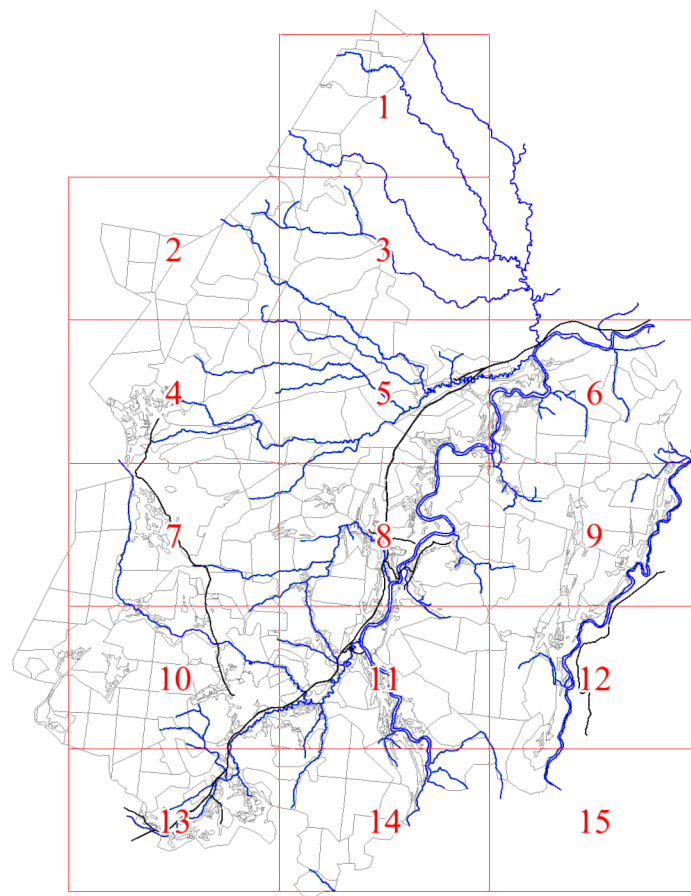

**Графическое описание местоположения границ земель,
на которых располагаются особо защитные участки лесов
«берегозащитные участки лесов»,
на территории Дунаевского участкового лесничества
Холмского лесничества
Новгородской области**

Приложение № 81 к приказу Рослесхоза
от 28.02.2023 № 320

- Условные обозначения:**
- 1 номера листов
 - 3 номера участков
 - 61 номера лесных кварталов
 - границы лесных кварталов
 - границы листов
 - границы особо защитных участков лесов
 - 45 номера характерных точек границ объекта

2

2

3

25

26

27

28

29

9

10

15