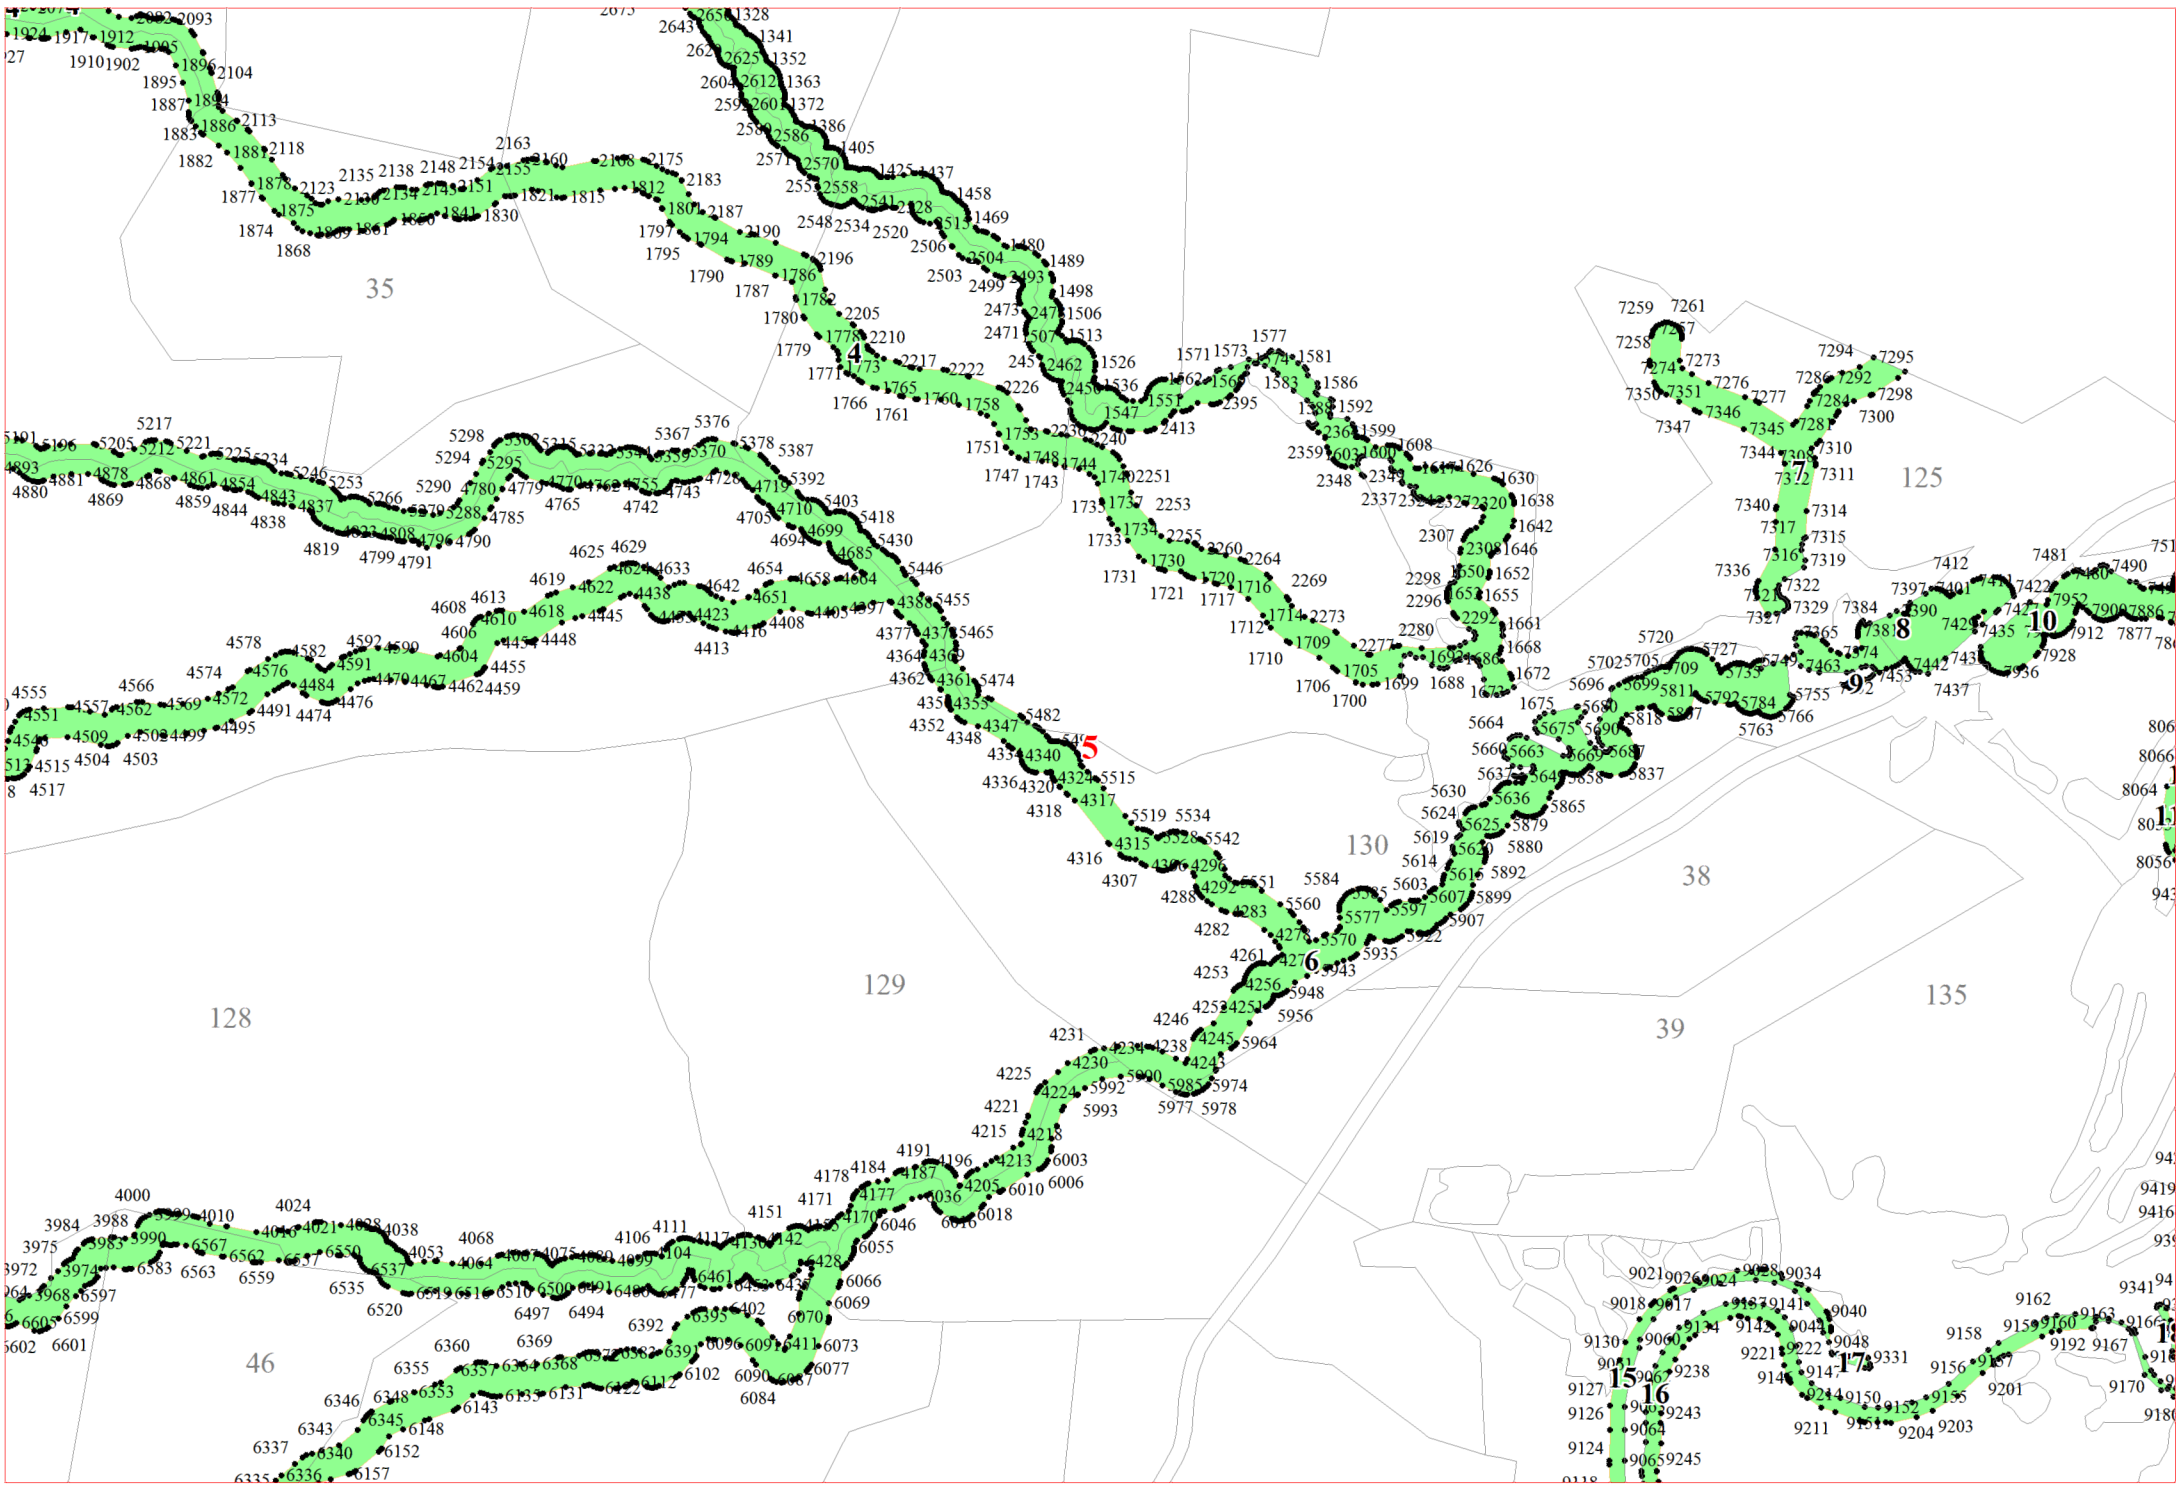

**Графическое описание местоположения границ земель,
на которых располагаются особо защитные участки лесов
«берегозащитные участки лесов»,
на территории Дунаевского участкового лесничества
Холмского лесничества
Новгородской области**

Приложение № 81 к приказу Рослесхоза
от 28.02.2023 № 320

- Условные обозначения:**
- 1 номера листов
 - 3 номера участков
 - 61 номера лесных кварталов
 - границы лесных кварталов
 - границы листов
 - границы особо защитных участков лесов
 - 45 номера характерных точек границ объекта

2

2

3

25

26

27

28

29

9

10

15