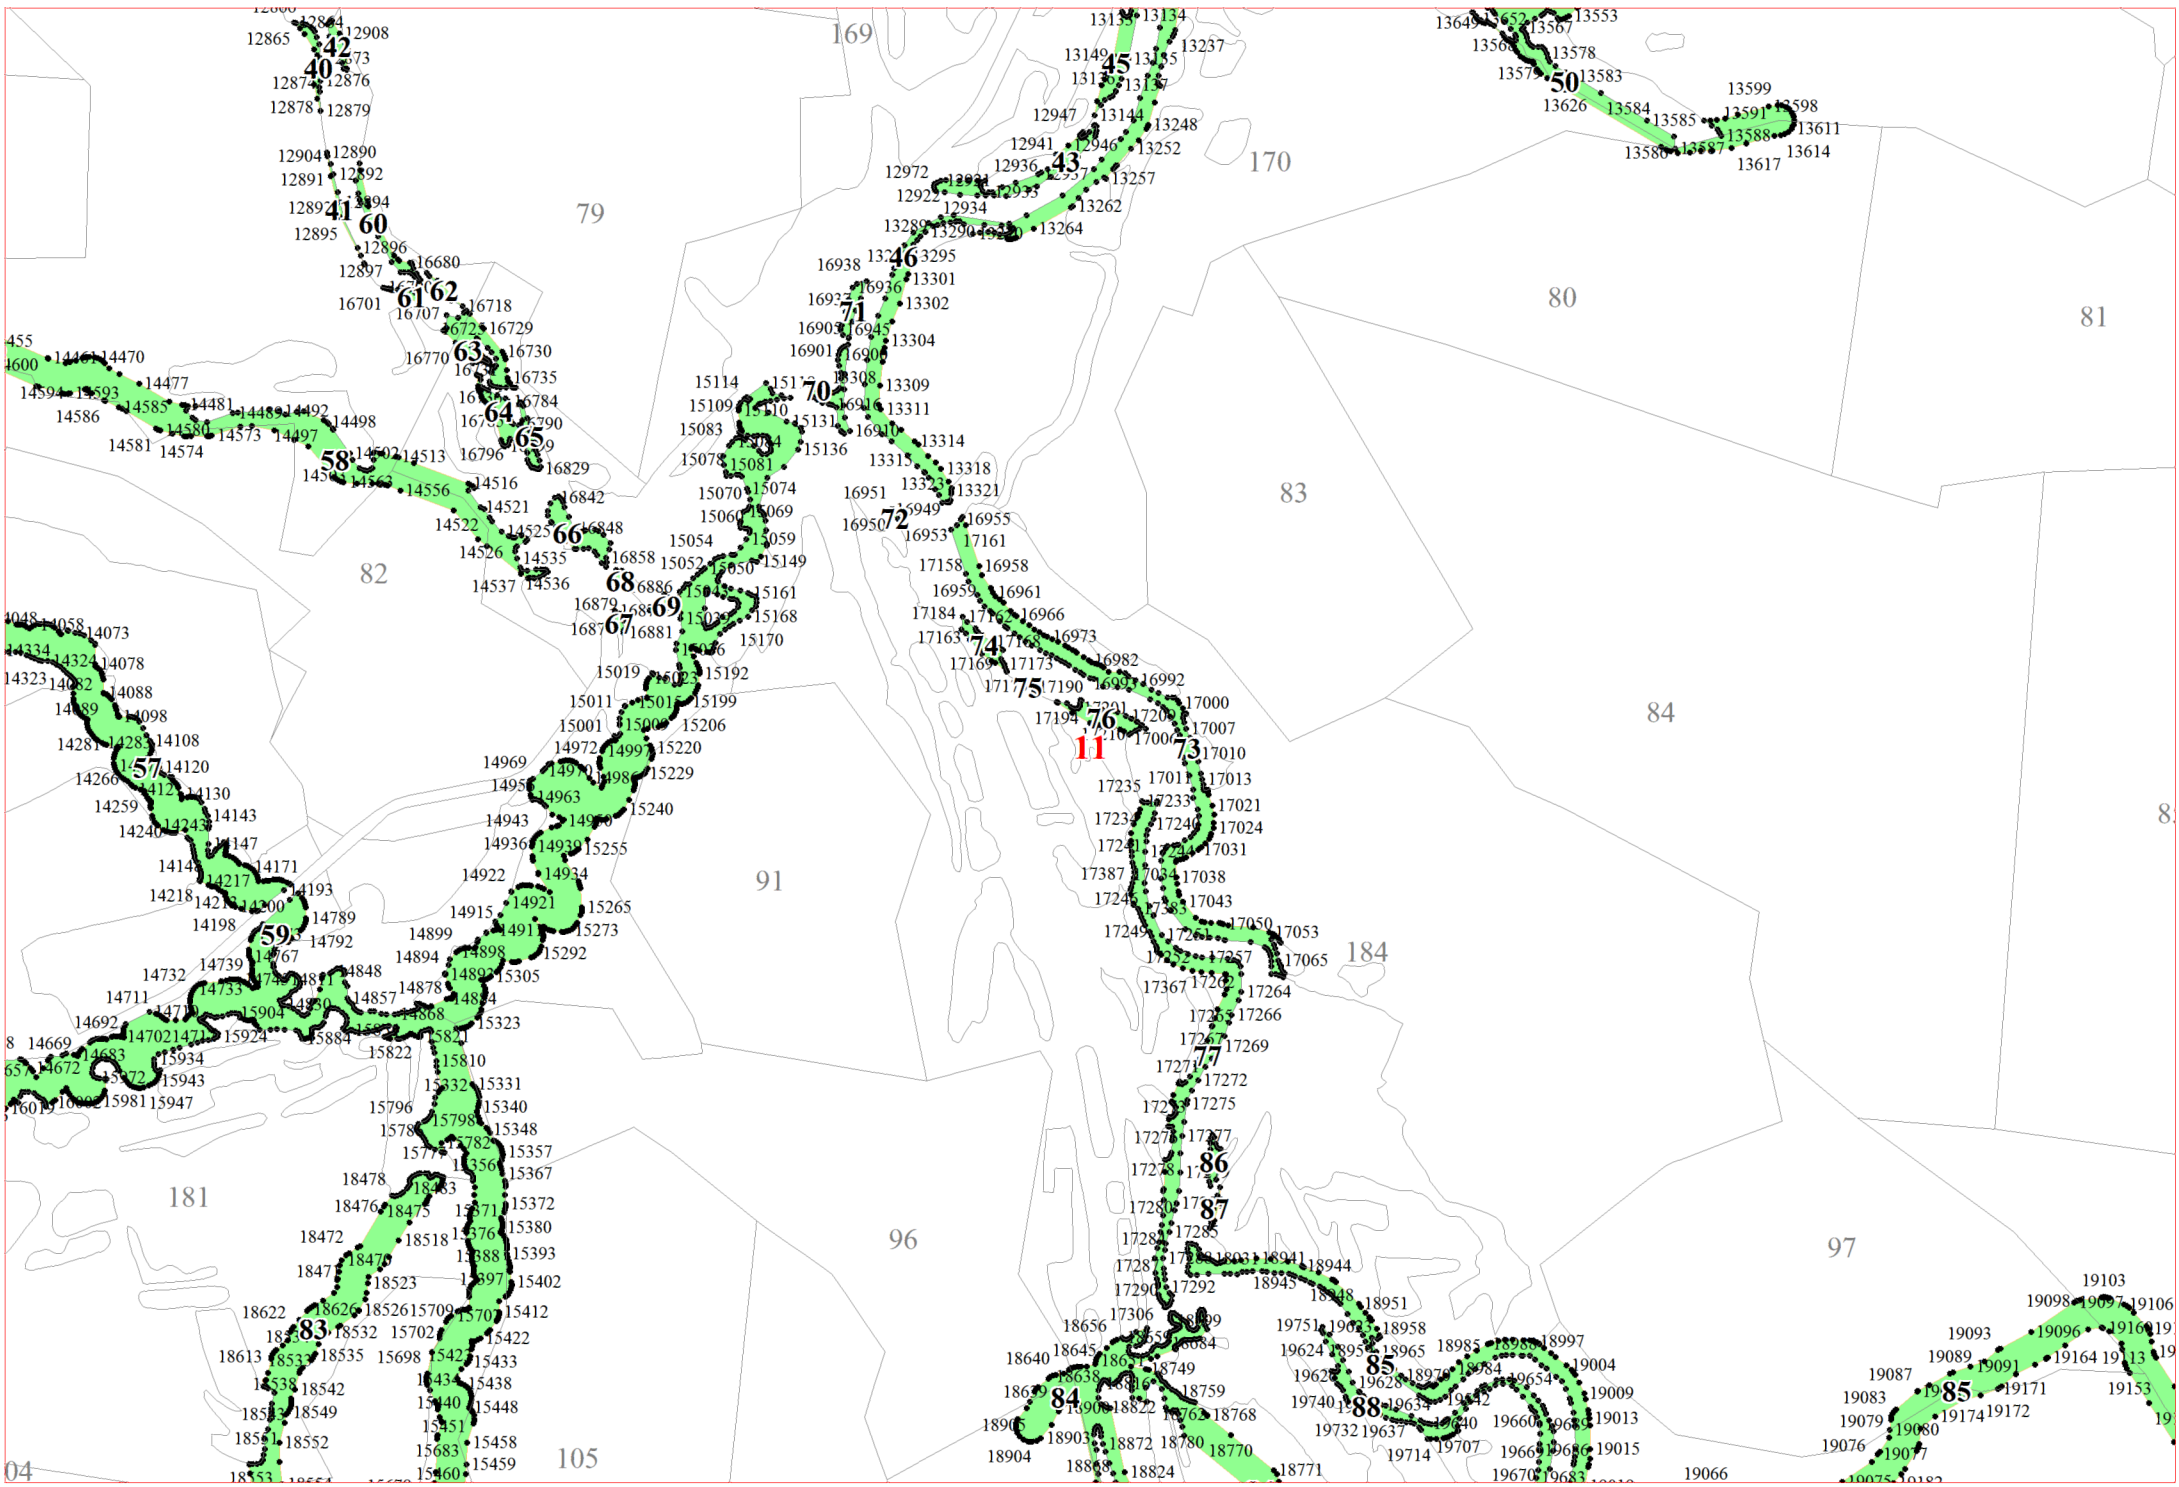

**Графическое описание местоположения границ земель,
на которых располагаются особо защитные участки лесов
«берегозащитные участки лесов»,
на территории Дунаевского участкового лесничества
Холмского лесничества
Новгородской области**

Приложение № 81 к приказу Рослесхоза
от 28.02.2023 № 320

- Условные обозначения:**
- 1 номера листов
 - 3 номера участков
 - 61 номера лесных кварталов
 - границы лесных кварталов
 - границы листов
 - границы особо защитных участков лесов
 - 45 номера характерных точек границ объекта

2

2

3

25

26

27

28

29

9

10

15