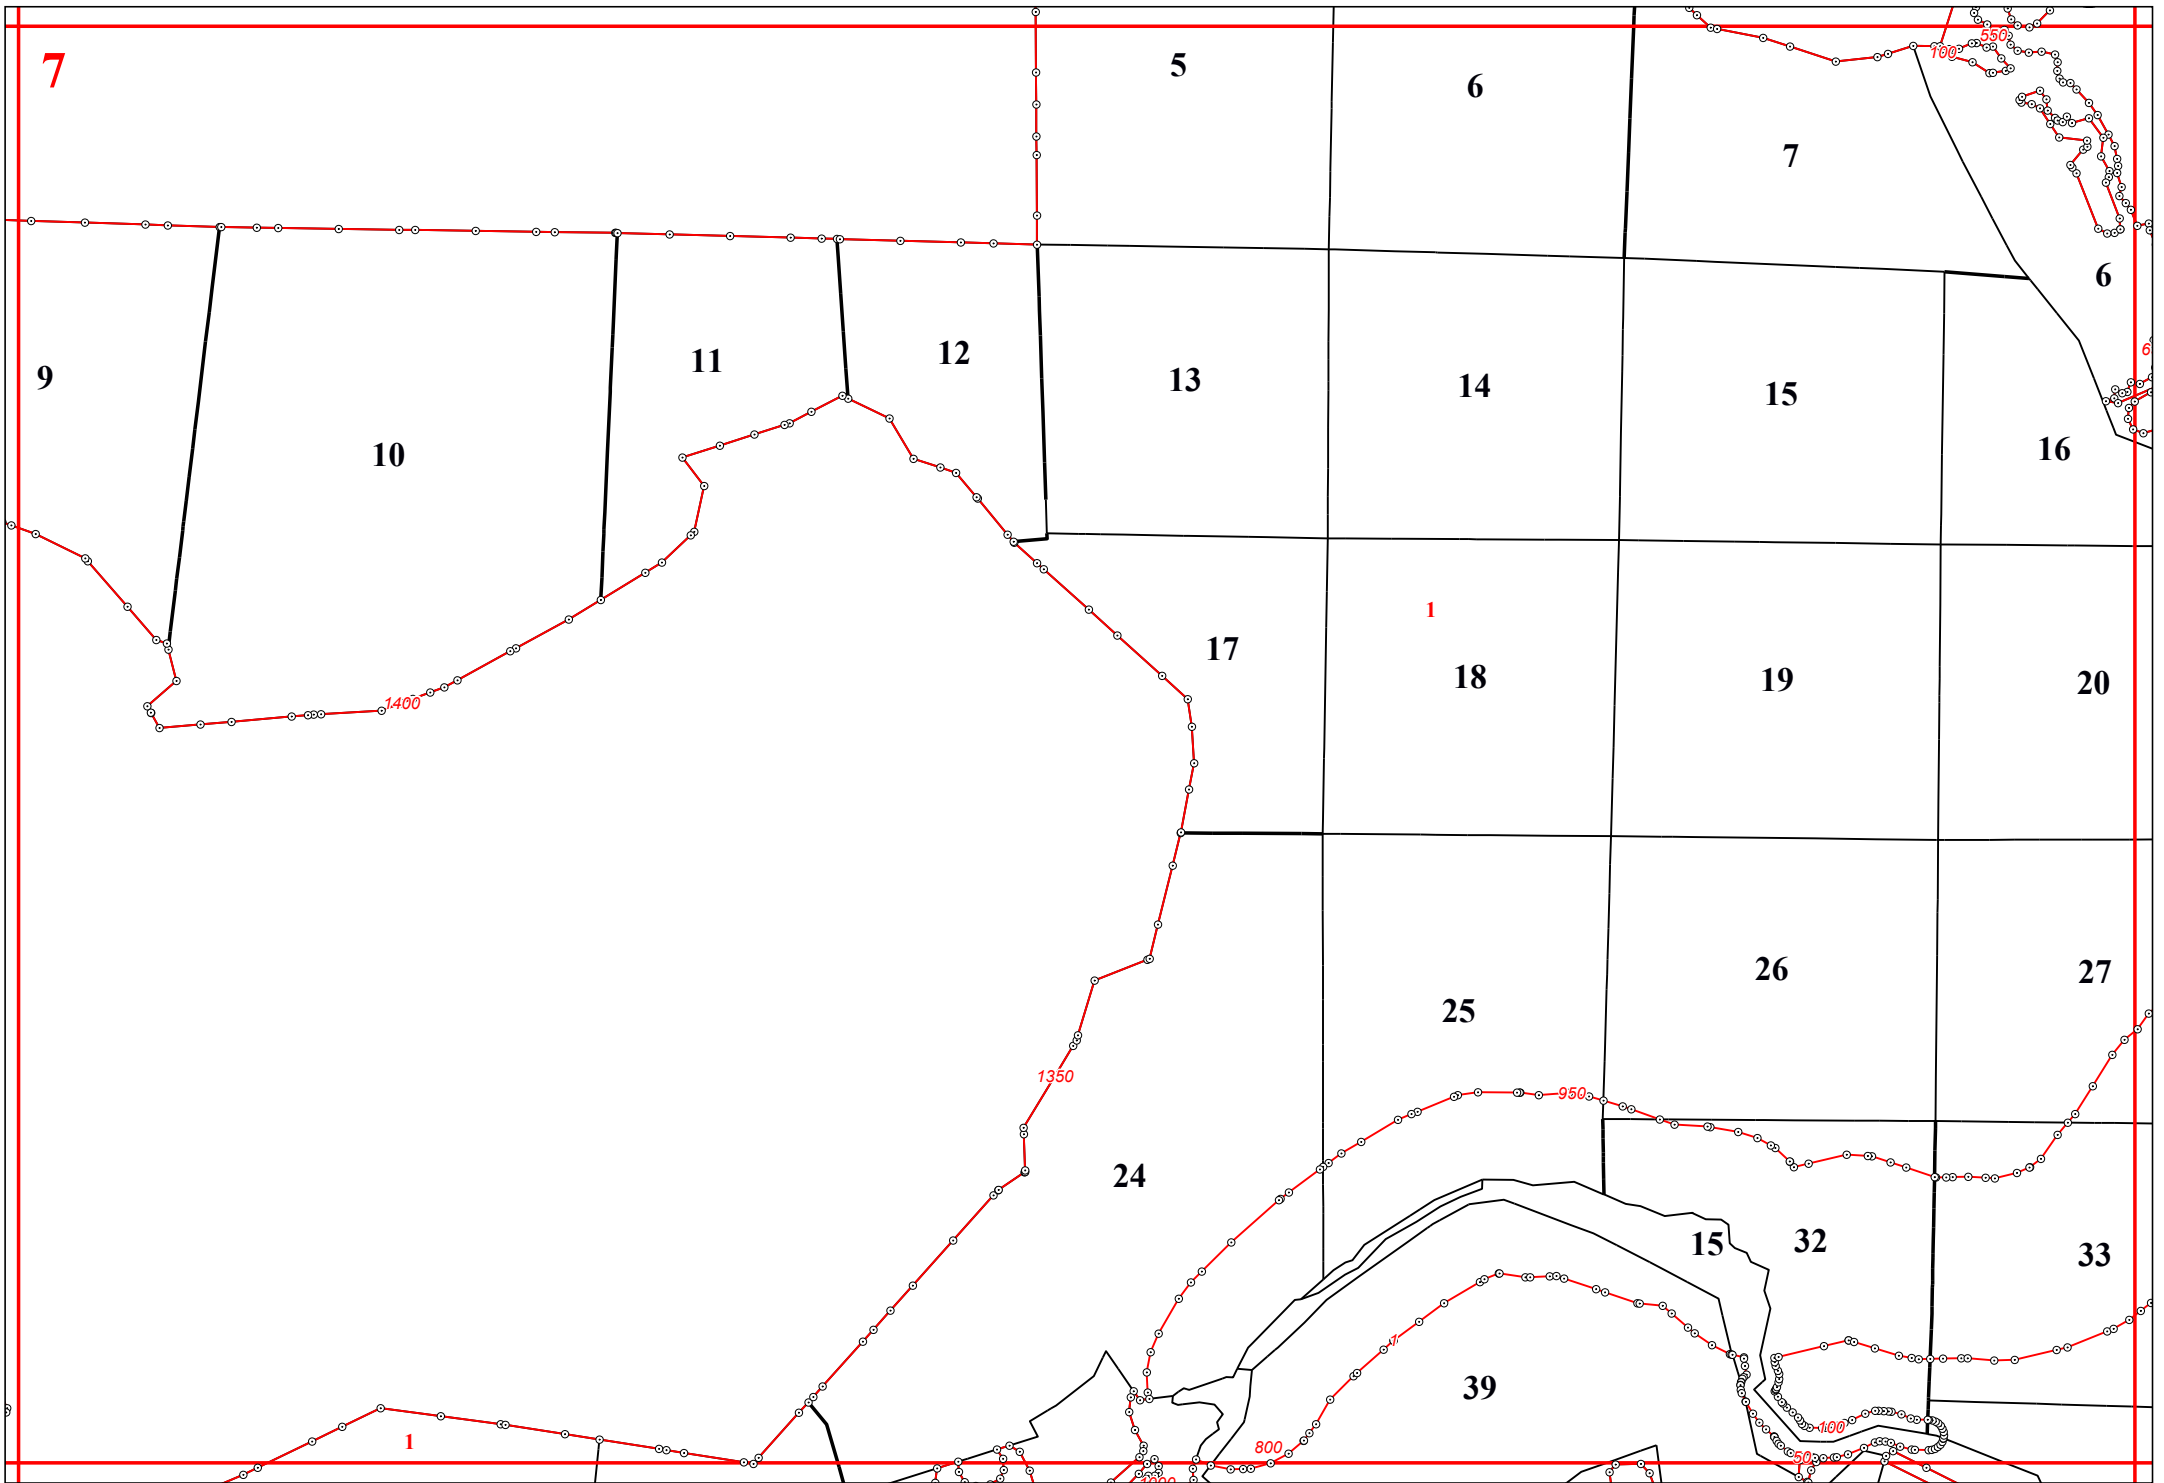

**Графическое описание местоположения границ земель, на которых располагаются
эксплуатационные леса, на территории Подкопаевского участкового лесничества
Мещовского лесничества Калужской области**

3

4

19

19

14

18

1
137

2

6

6

18