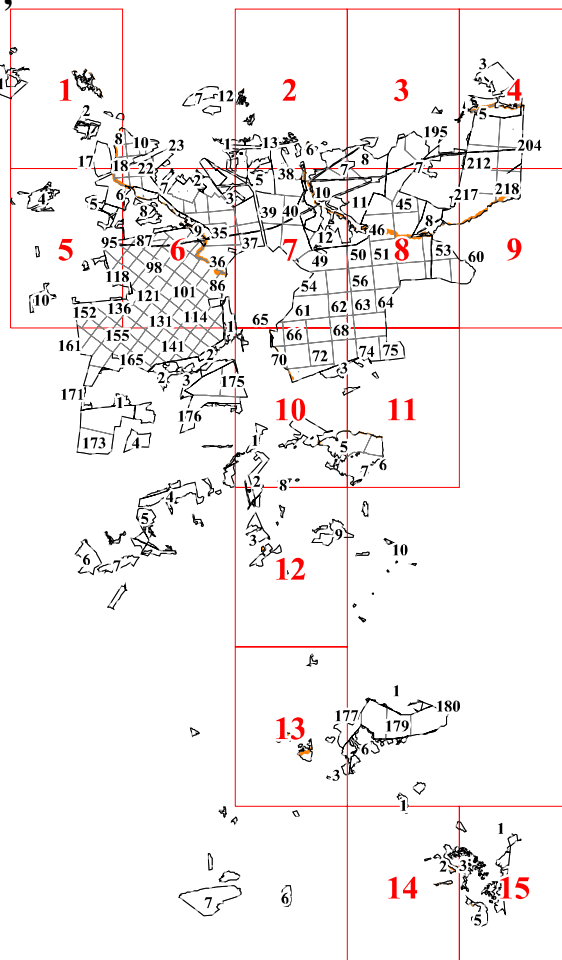

**Графическое описание местоположения границ
земель, на которых располагаются
особо защитные участки лесов
«берегозащитные участки лесов»,
на территории
Злынковского участкового лесничества
Злынковского лесничества
Брянской области**

Приложение № 43 к приказу Рослесхоза
от 28.02.2023 № 242

Условные обозначения:

- 12 - номер квартала
- граница квартала
- 1** - схема расположения листов
- - границы листов

1

2

7

3

3 486 3 530
79407
3 477
3 489 3 478

5

20

24

9:

106

117

118

4

153

154

161

1

38

10

34

39