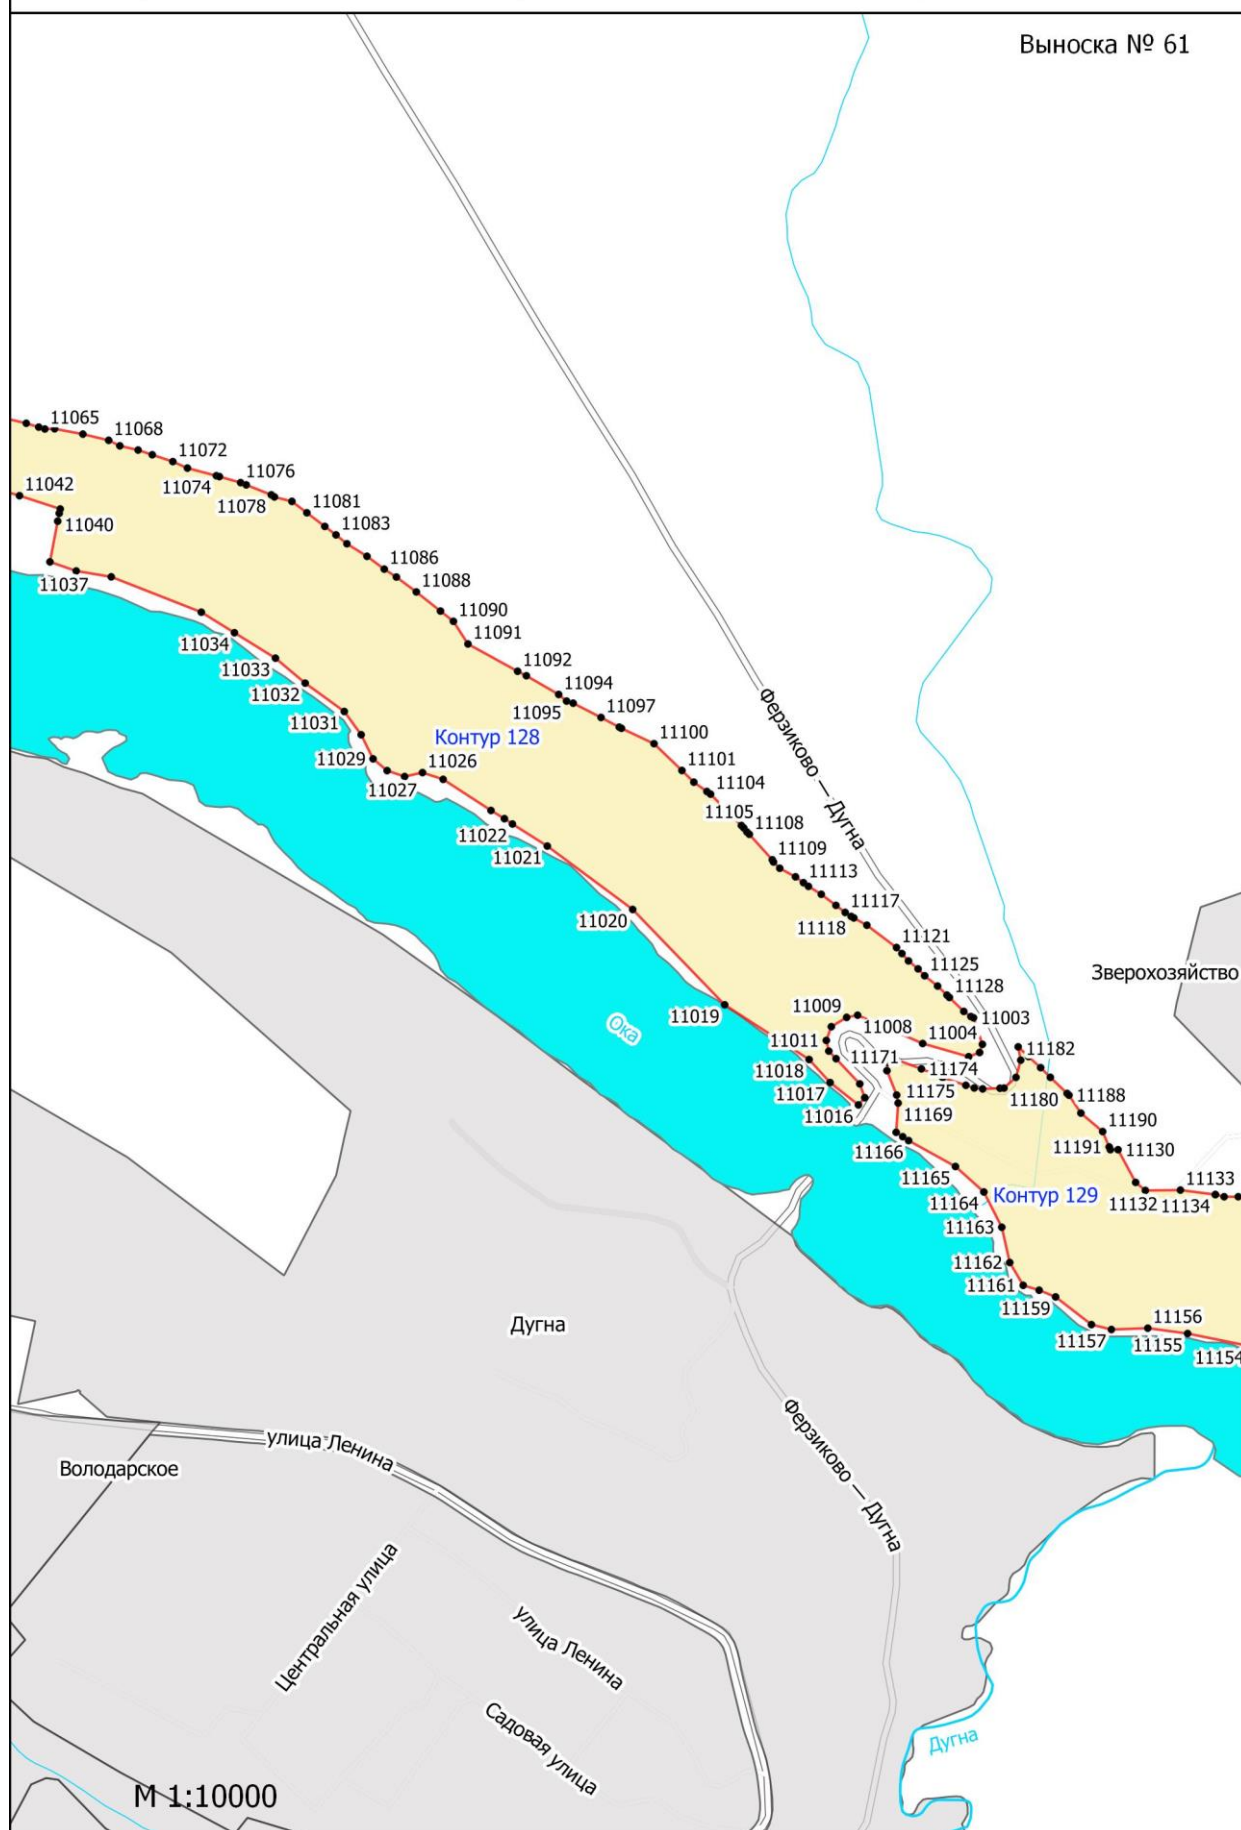

Графическое описание местоположения границ земель, на которых располагаются особо защитные участки лесов "берегозащитные участки лесов", на территории Ферзиковского участкового лесничества Ферзиковского лесничества Калужской области

Выноска № 61