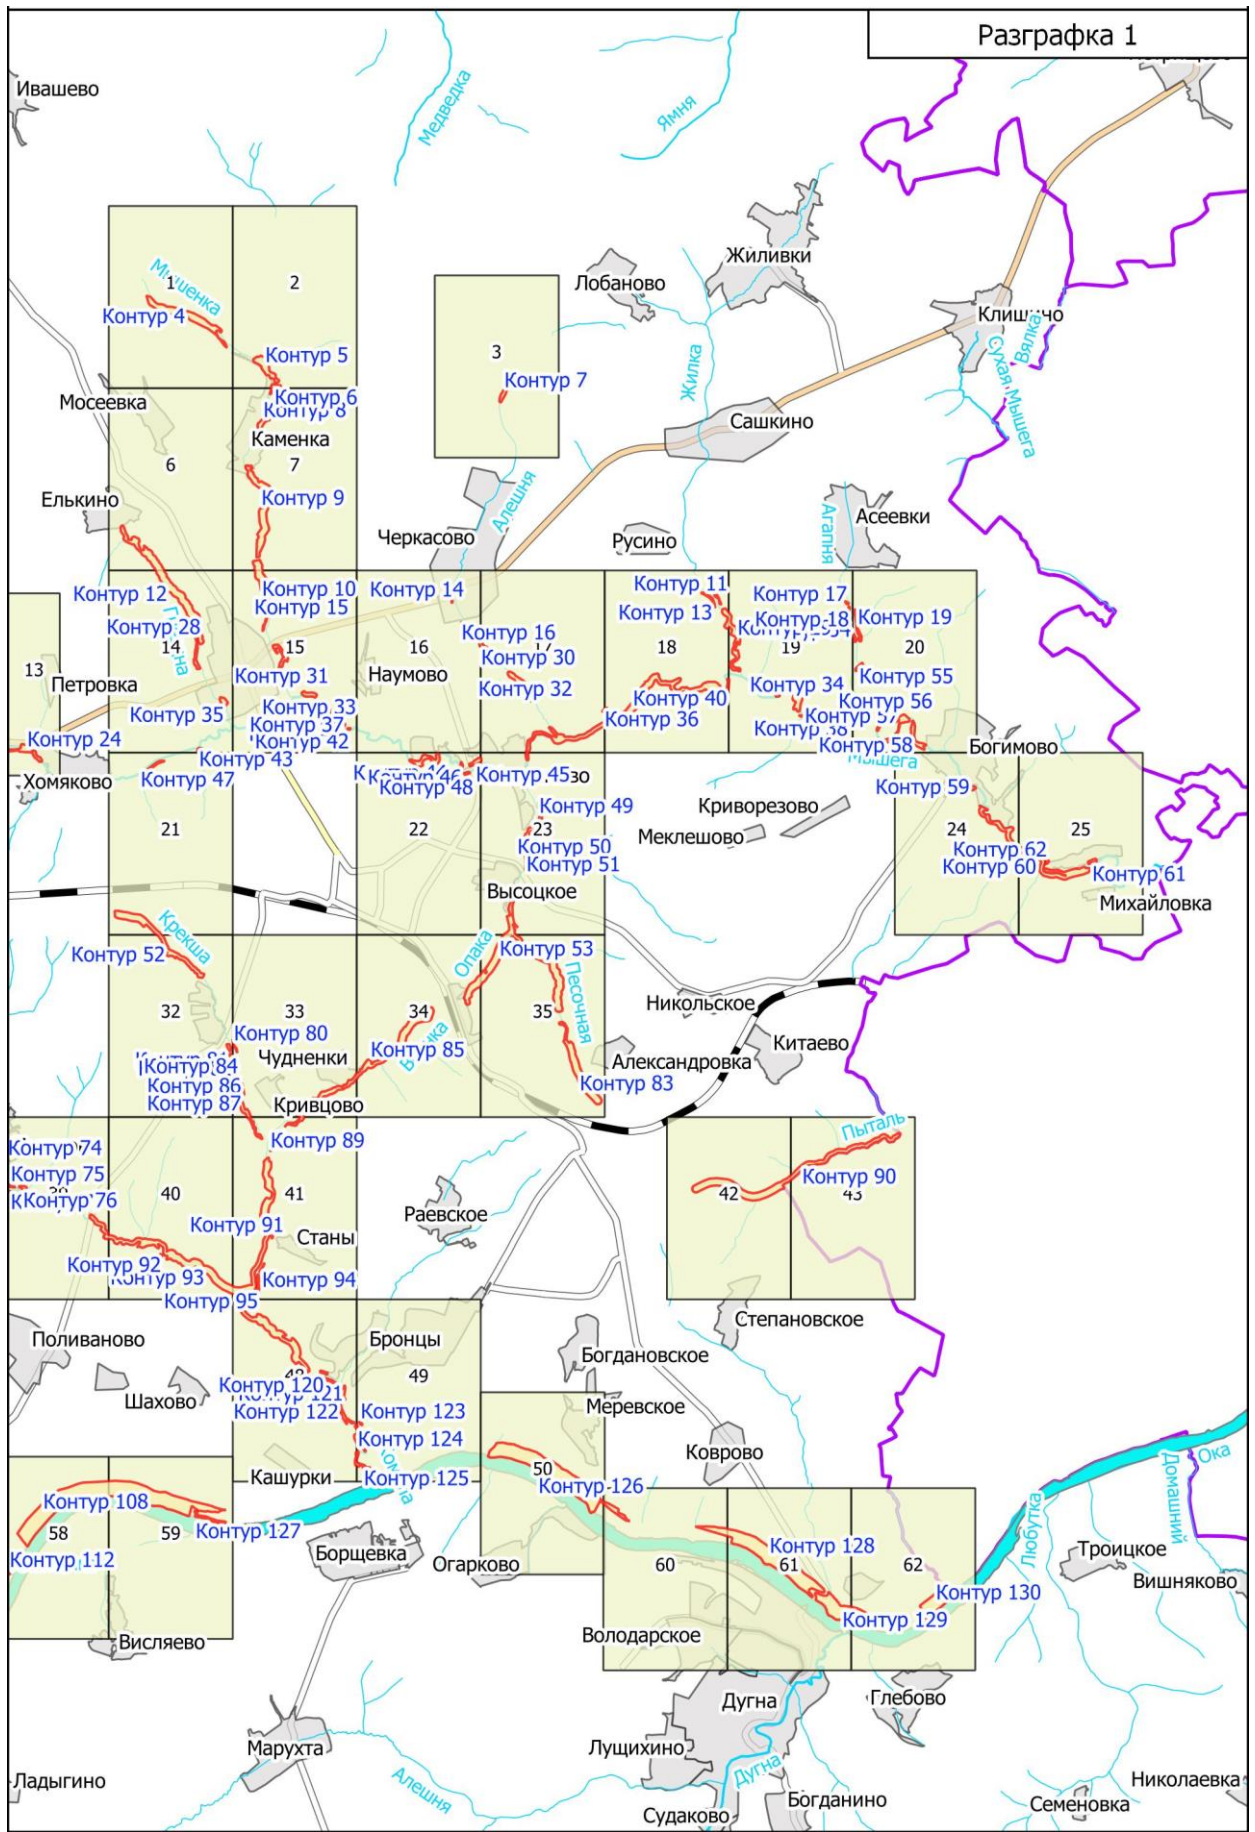

Разграфка 1