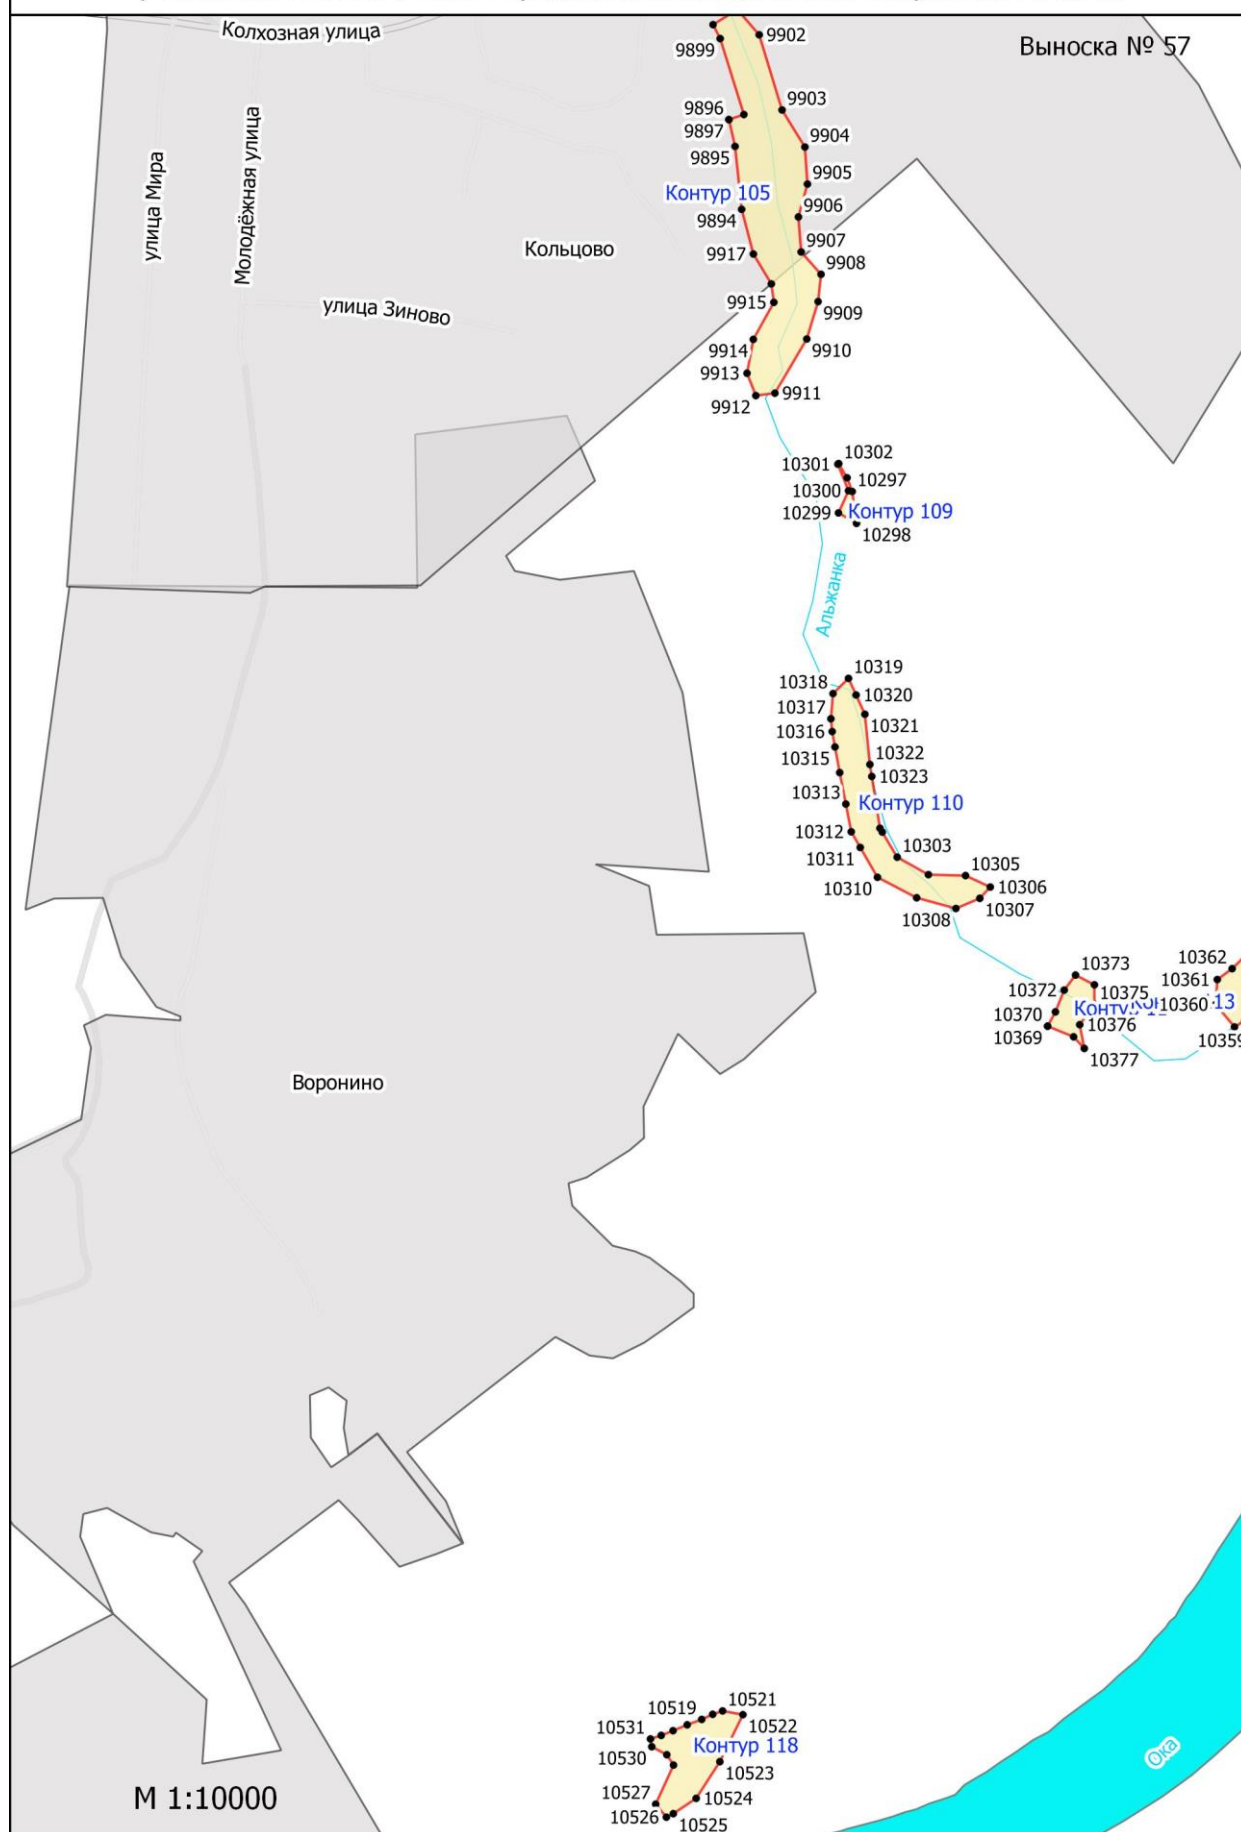

Графическое описание местоположения границ земель, на которых располагаются особо защитные участки лесов "берегозащитные участки лесов", на территории Ферзиковского участкового лесничества Ферзиковского лесничества Калужской области