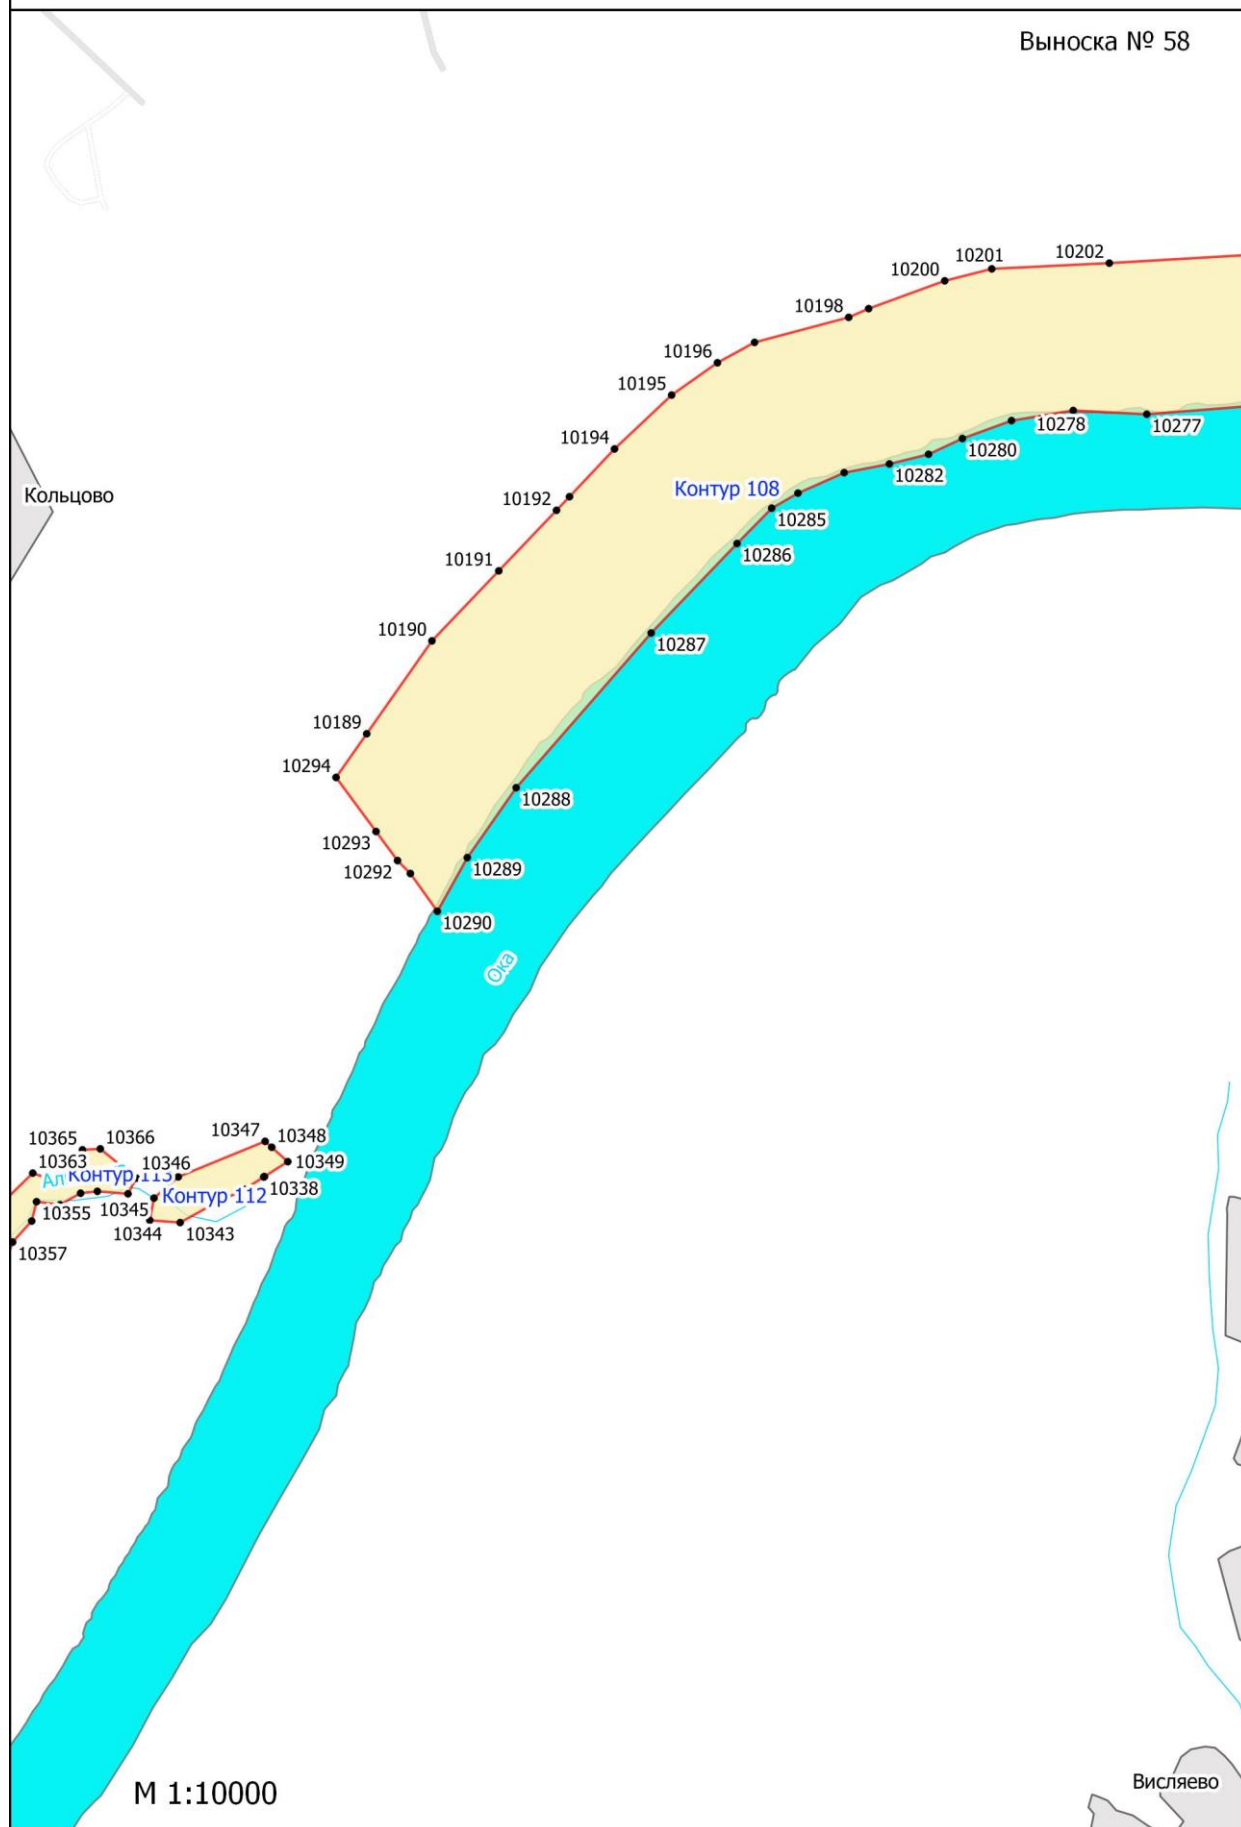

Графическое описание местоположения границ земель, на которых располагаются особо защитные участки лесов "берегозащитные участки лесов", на территории Ферзиковского участкового лесничества Ферзиковского лесничества Калужской области

Выноска № 58