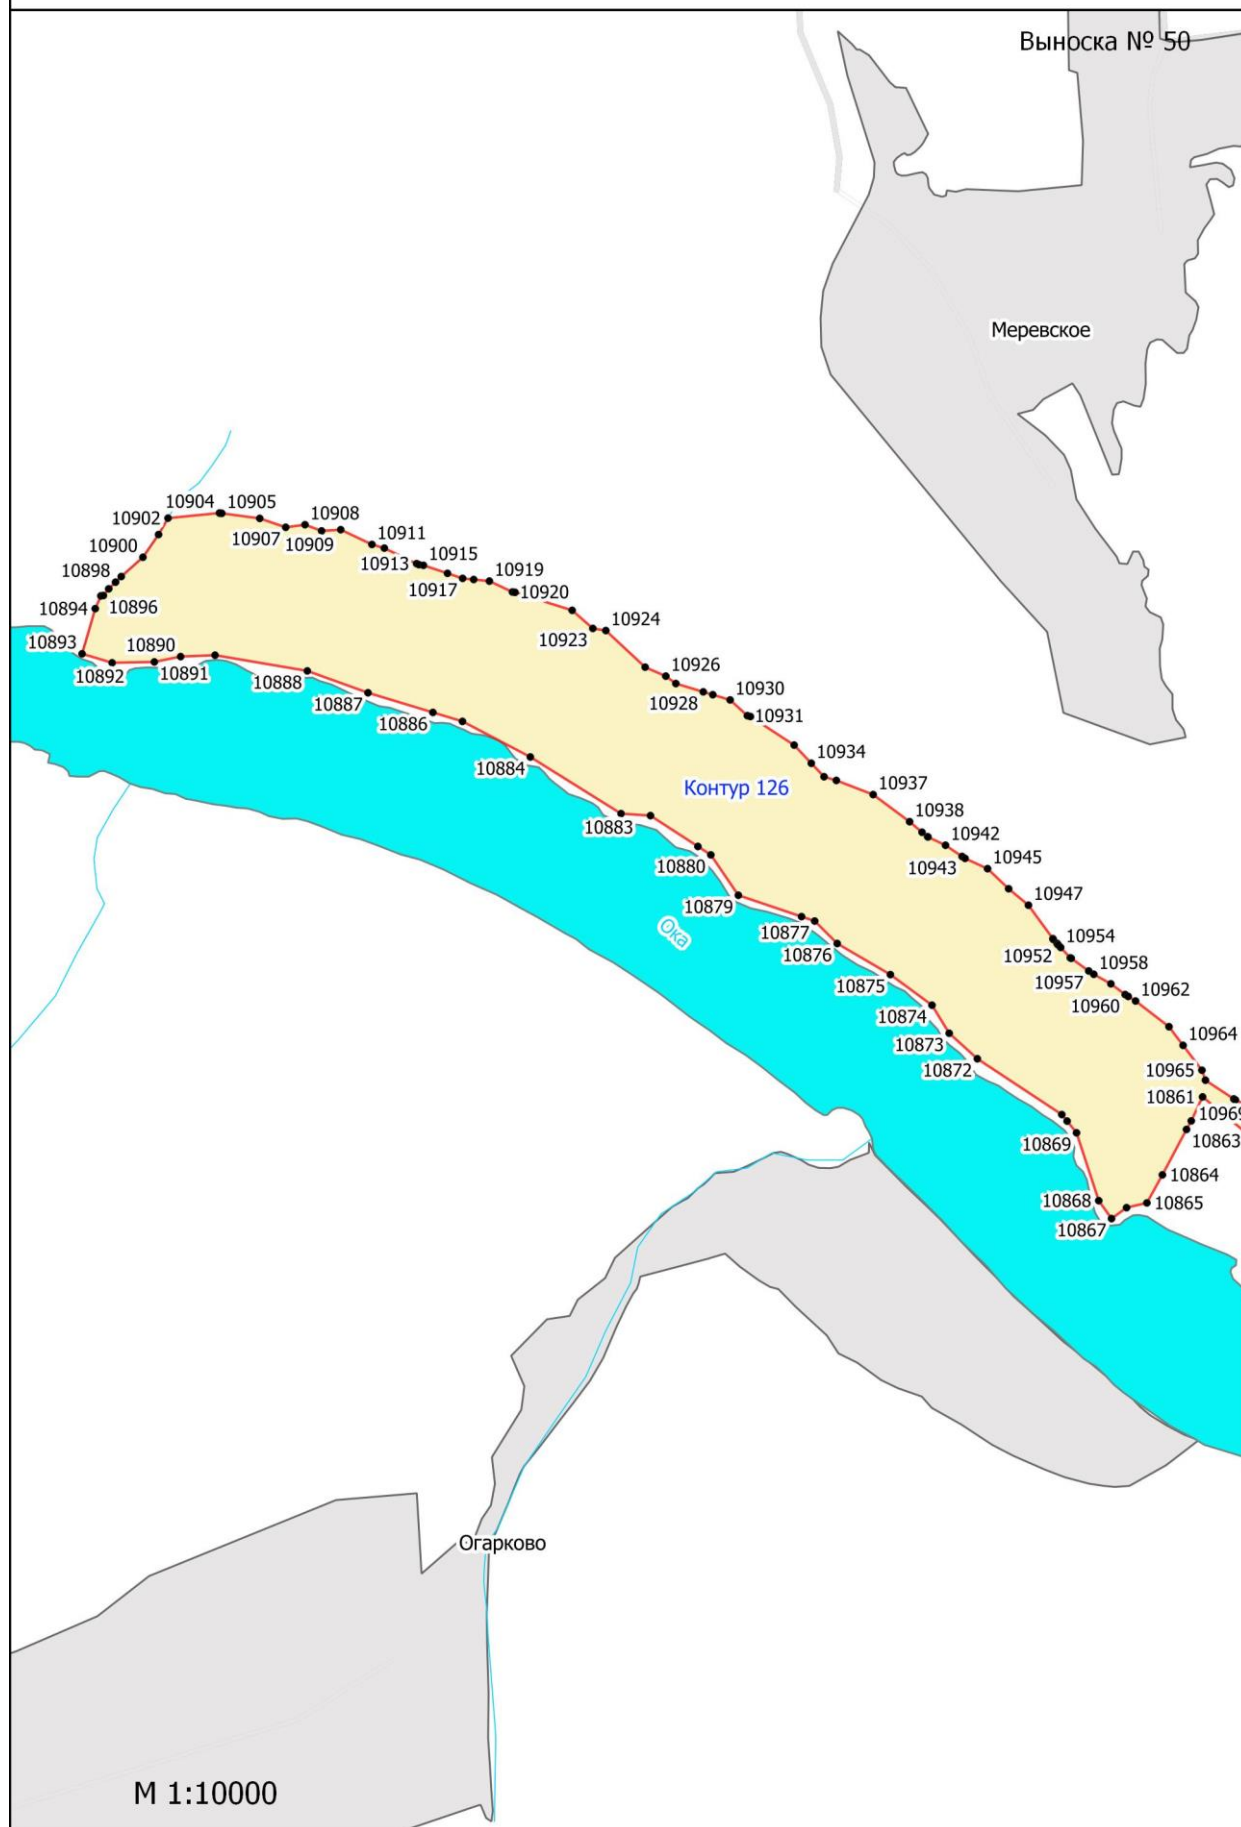

Графическое описание местоположения границ земель, на которых располагаются особо защитные участки лесов "берегозащитные участки лесов", на территории Ферзиковского участкового лесничества Ферзиковского лесничества Калужской области