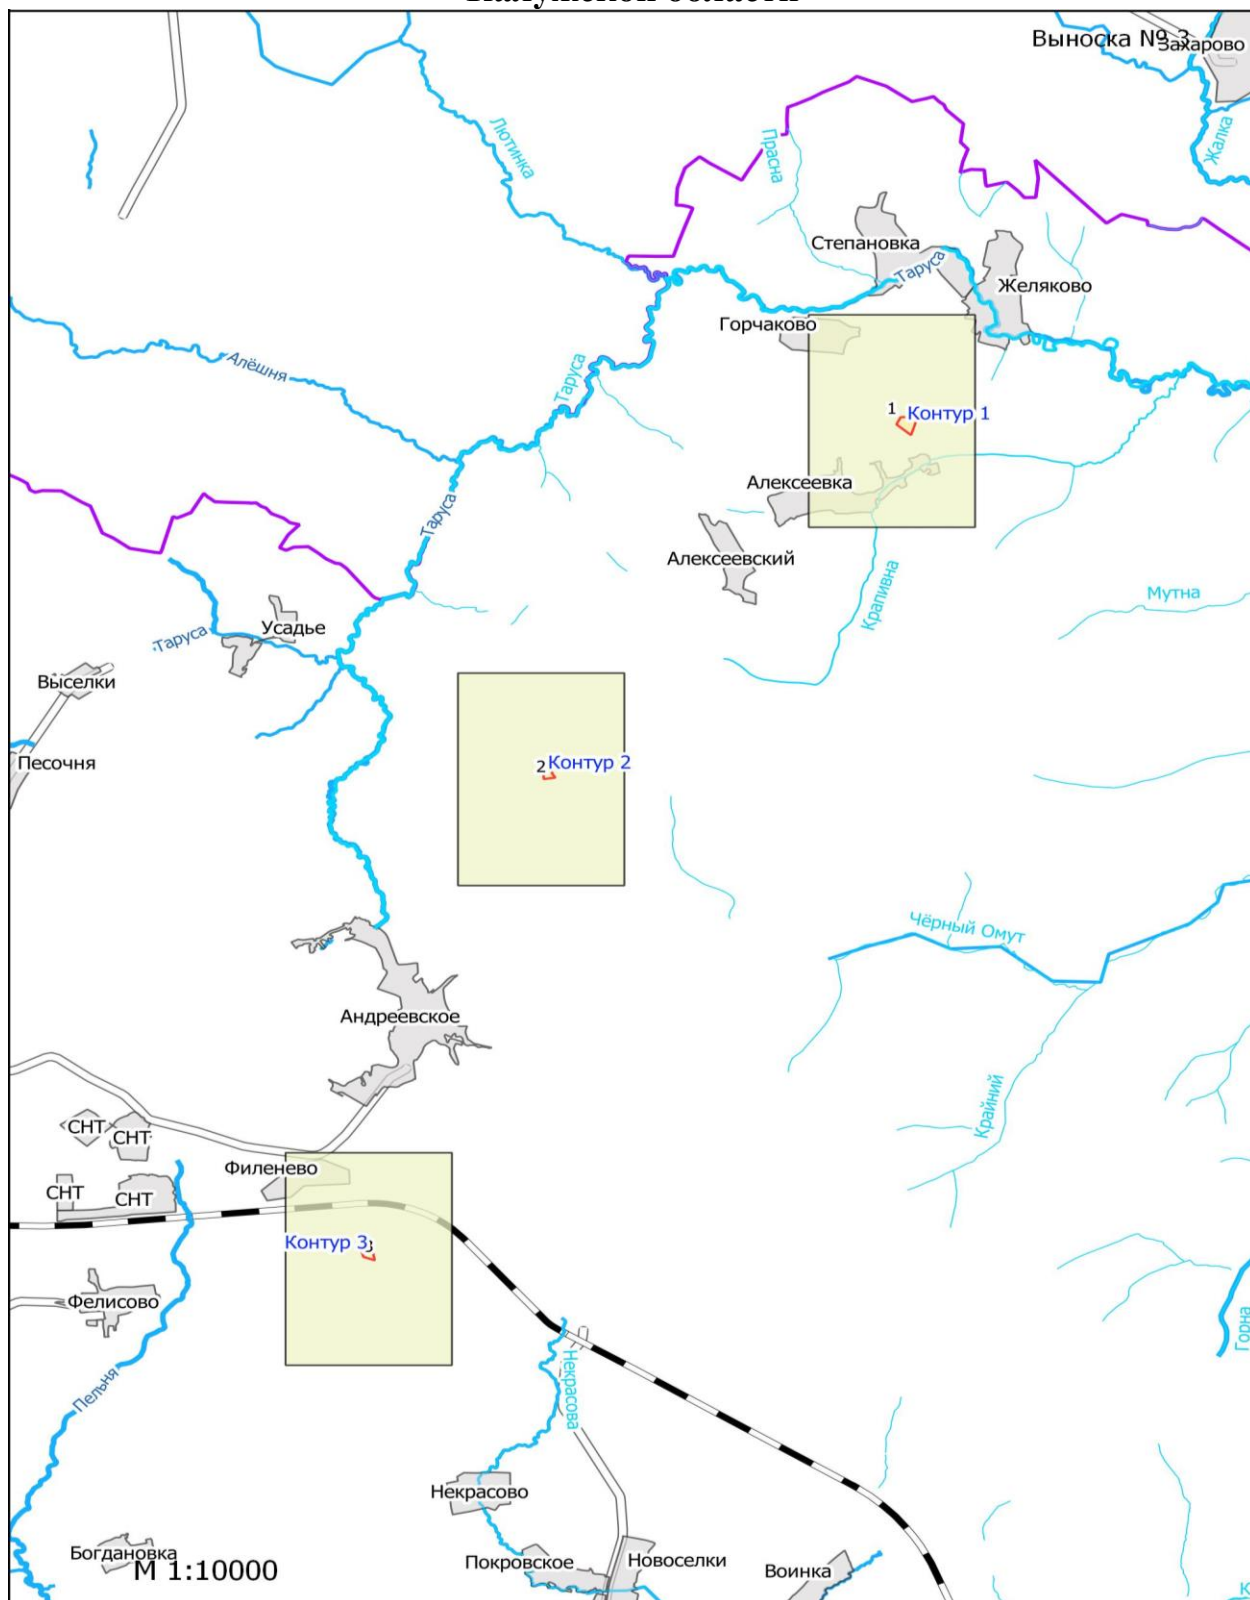

**Графическое описание местоположения границ земель, на которых
располагаются особо защитные участки лесов «медоносные участки лесов», на
территории Слободского участкового лесничества Ферзиковского лесничества
Калужской области**

Горчаково

Алексеевка

Кратиена

М 1:10000

Филенево