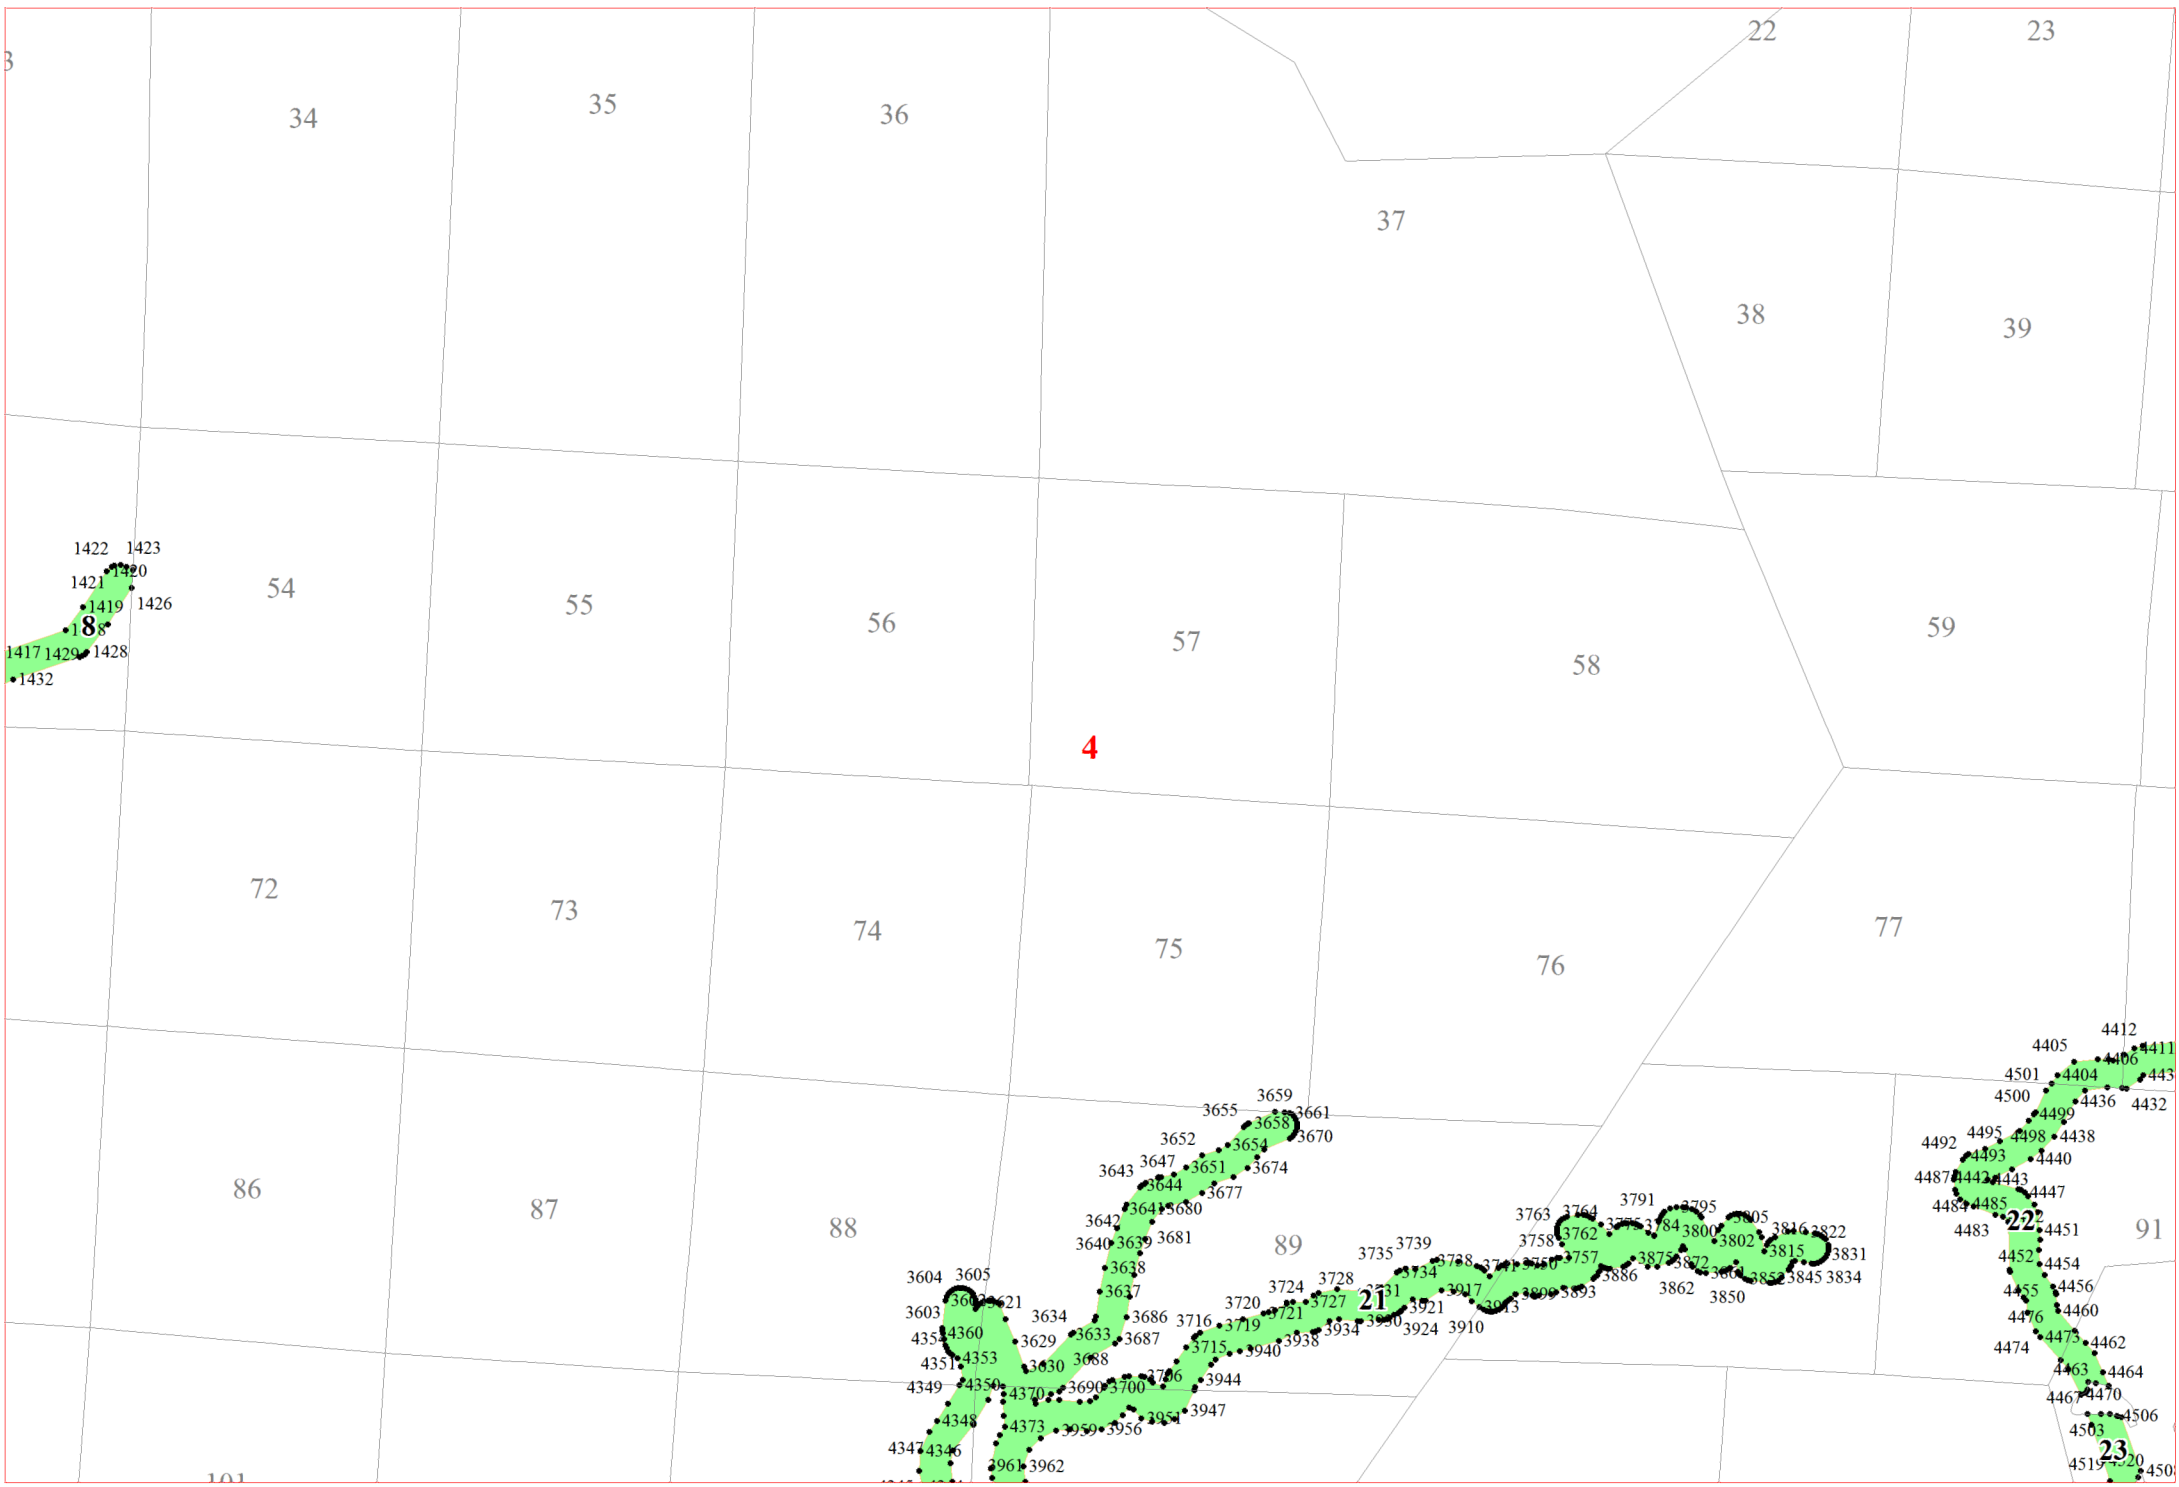

**Графическое описание местоположения границ земель,
на которых располагаются леса, расположенные в водоохраных зонах,
на территории Находского участкового лесничества
Холмского лесничества
Новгородской области**

Приложение № 30 к приказу Рослесхоза
от 28.02.2023 № 320

10