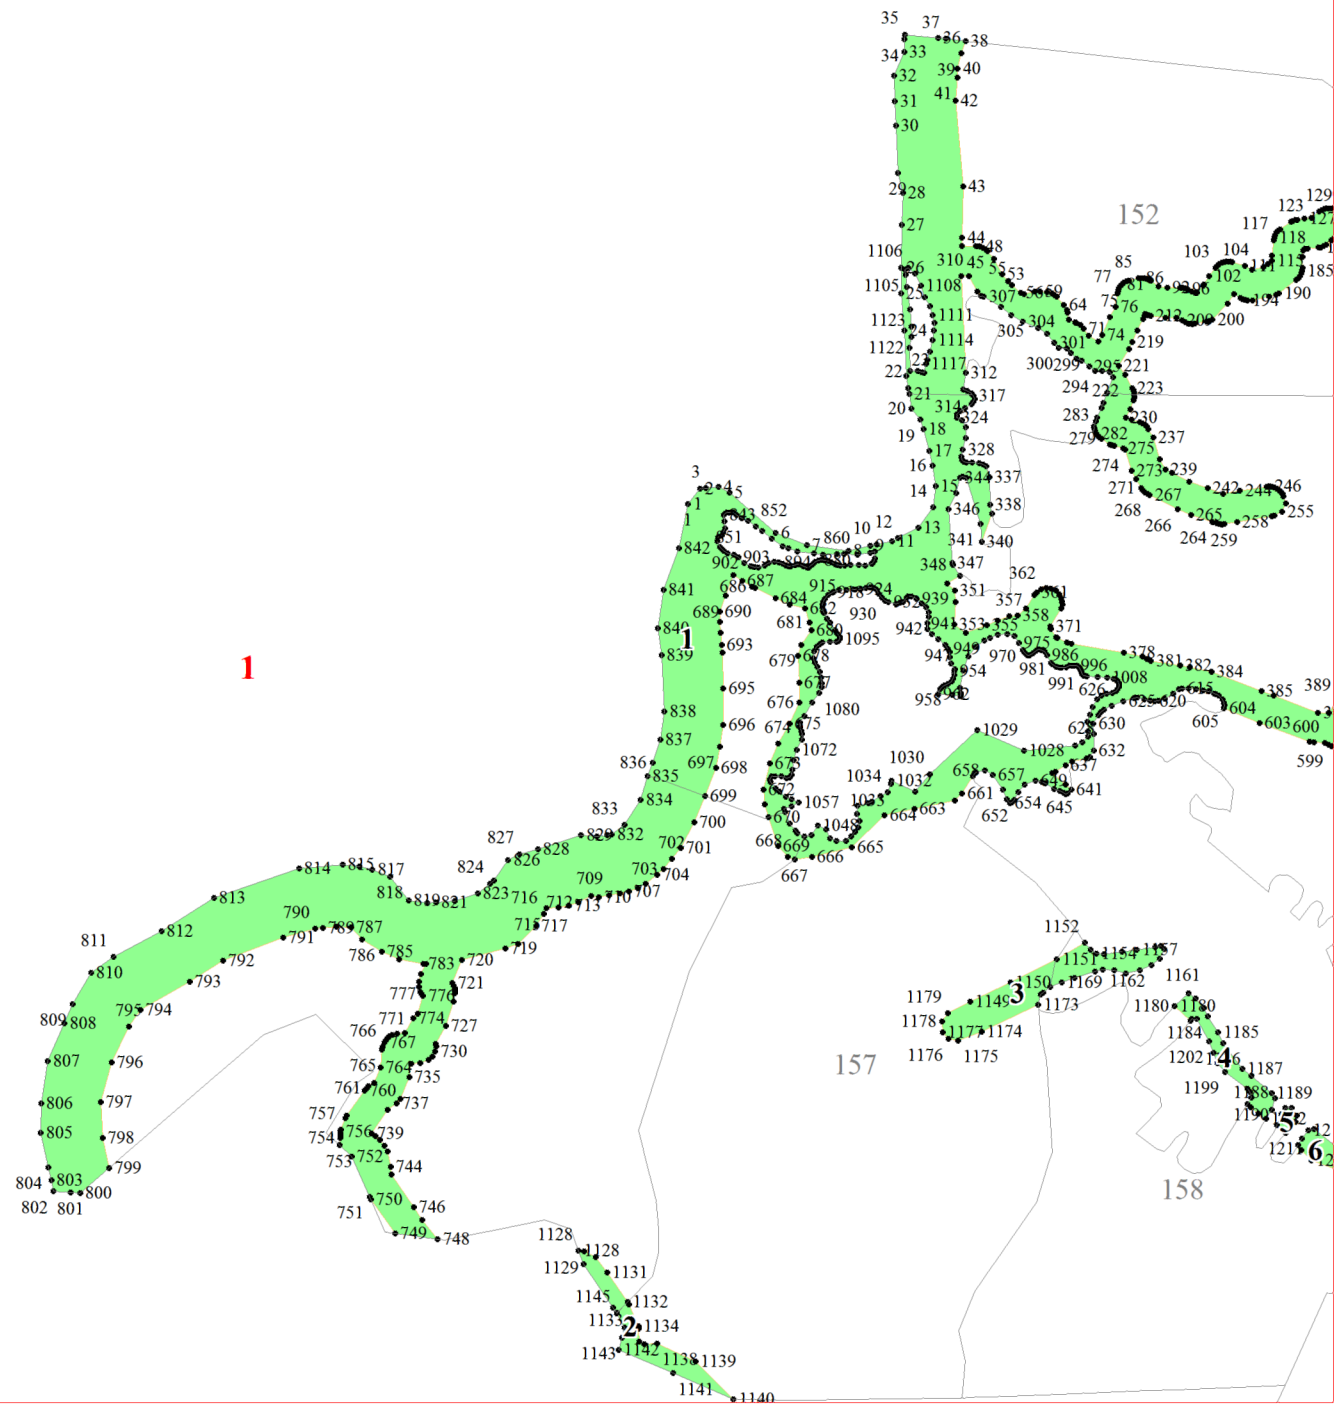

**Графическое описание местоположения границ земель,
на которых располагаются леса, расположенные в водоохраных зонах,
на территории Находского участкового лесничества
Холмского лесничества
Новгородской области**

Приложение № 30 к приказу Рослесхоза
от 28.02.2023 № 320

10