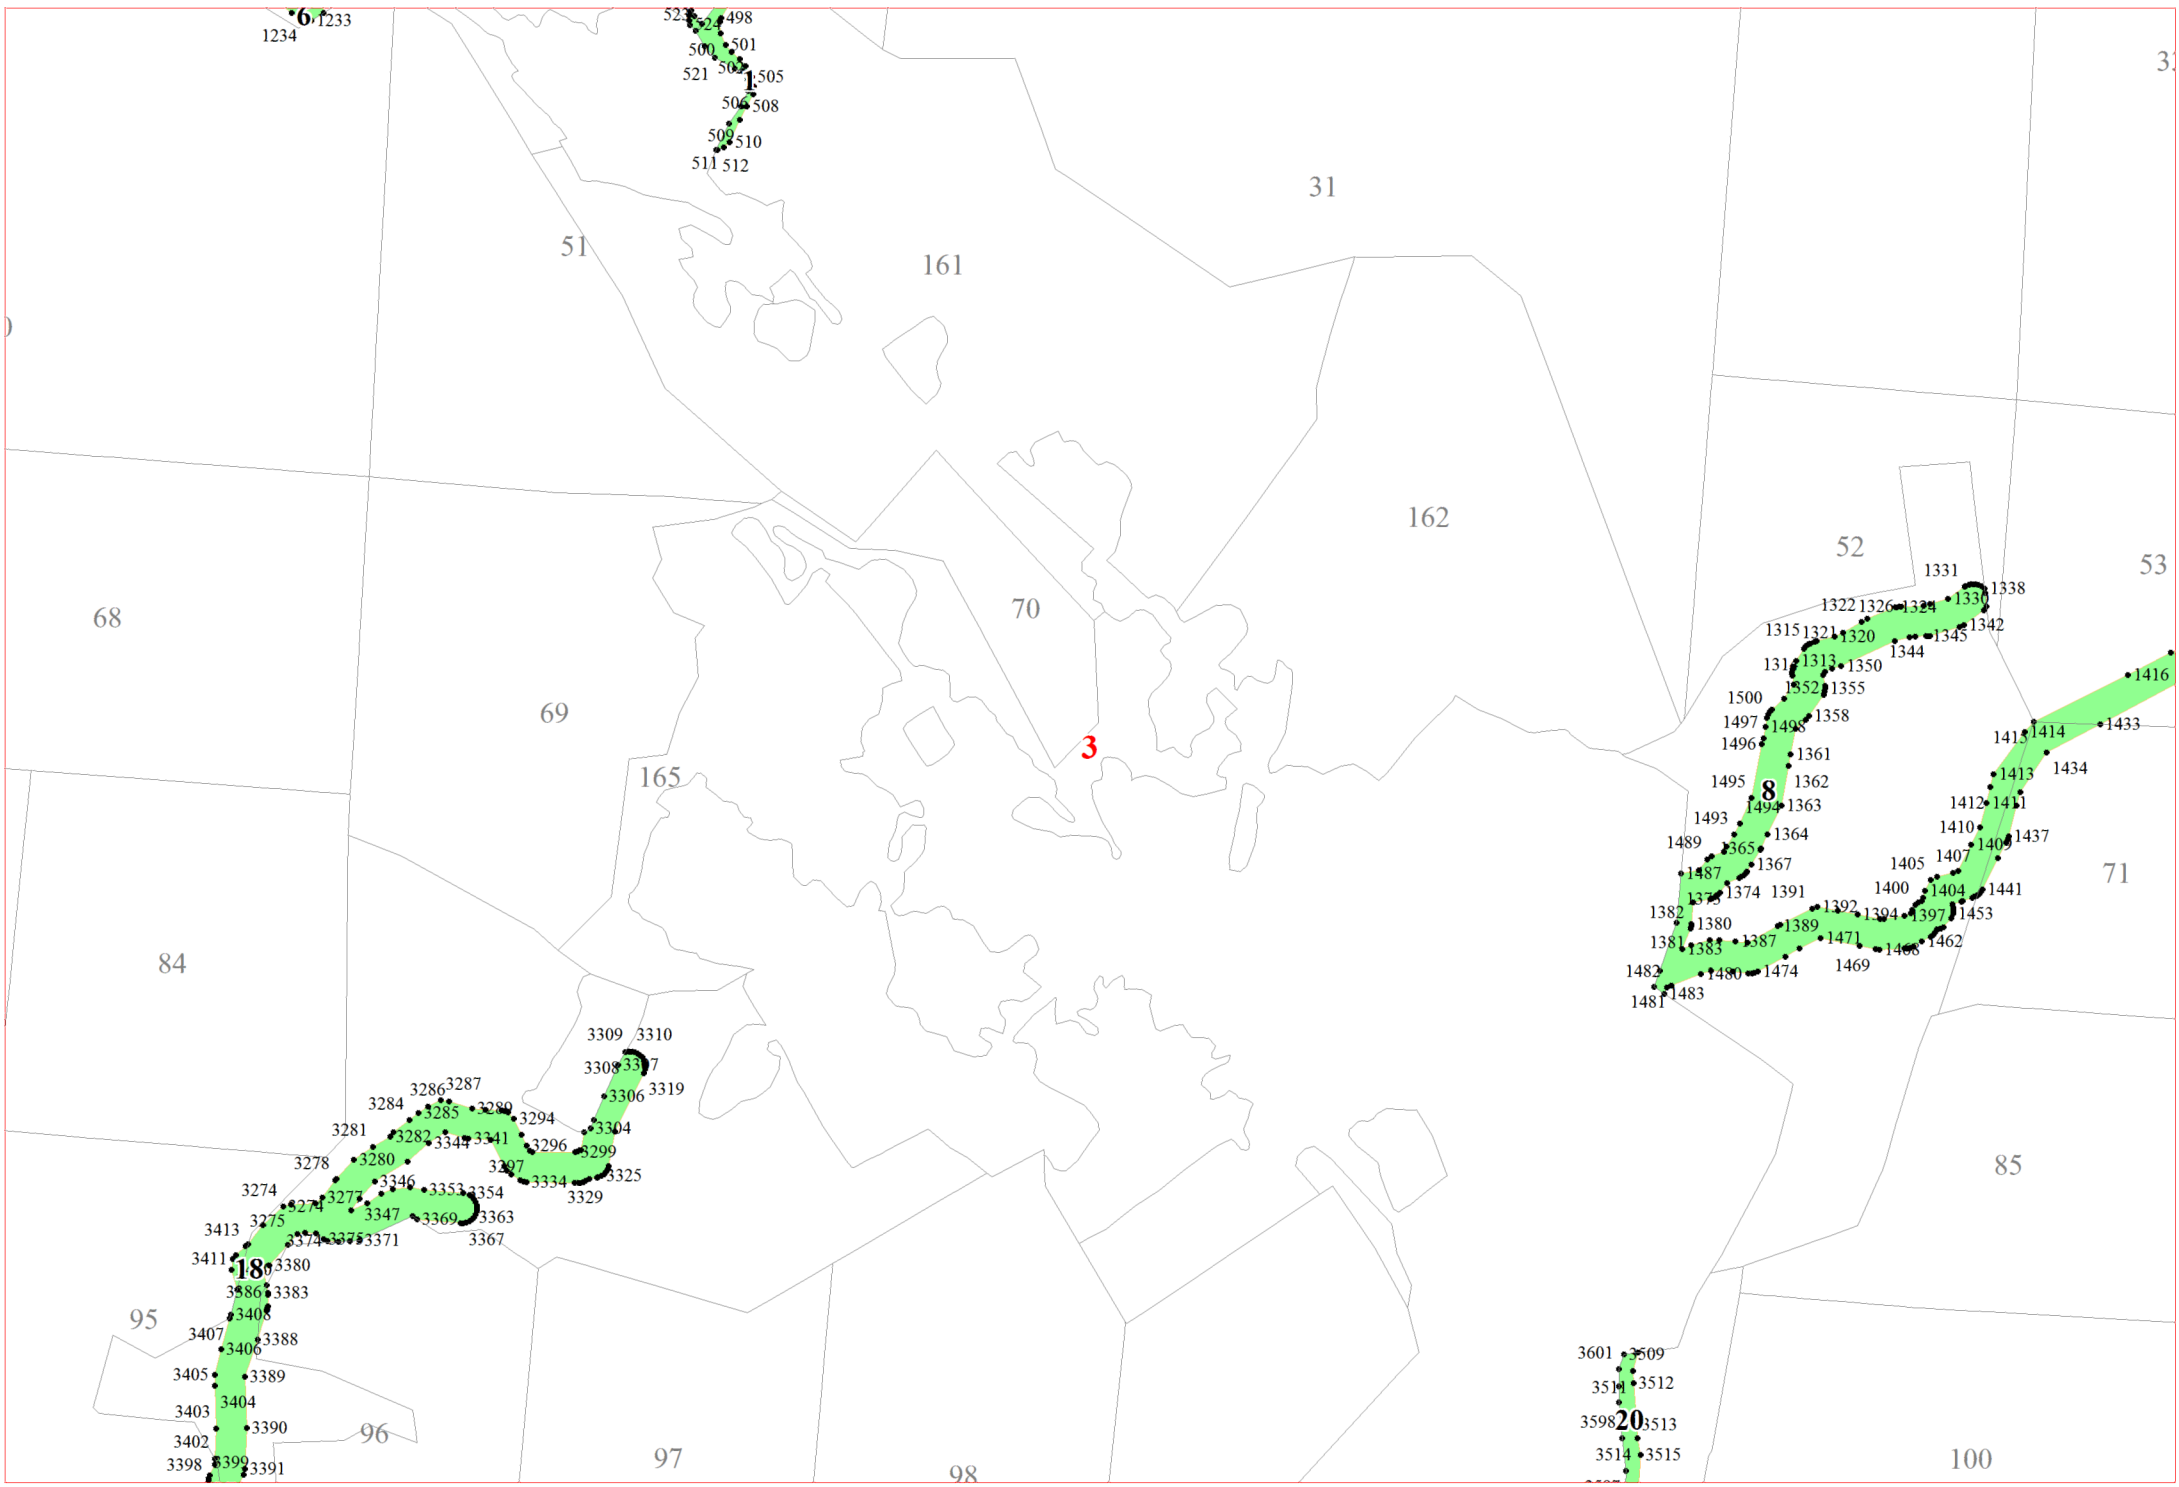

**Графическое описание местоположения границ земель,
на которых располагаются леса, расположенные в водоохраных зонах,
на территории Находского участкового лесничества
Холмского лесничества
Новгородской области**

Приложение № 30 к приказу Рослесхоза
от 28.02.2023 № 320

10