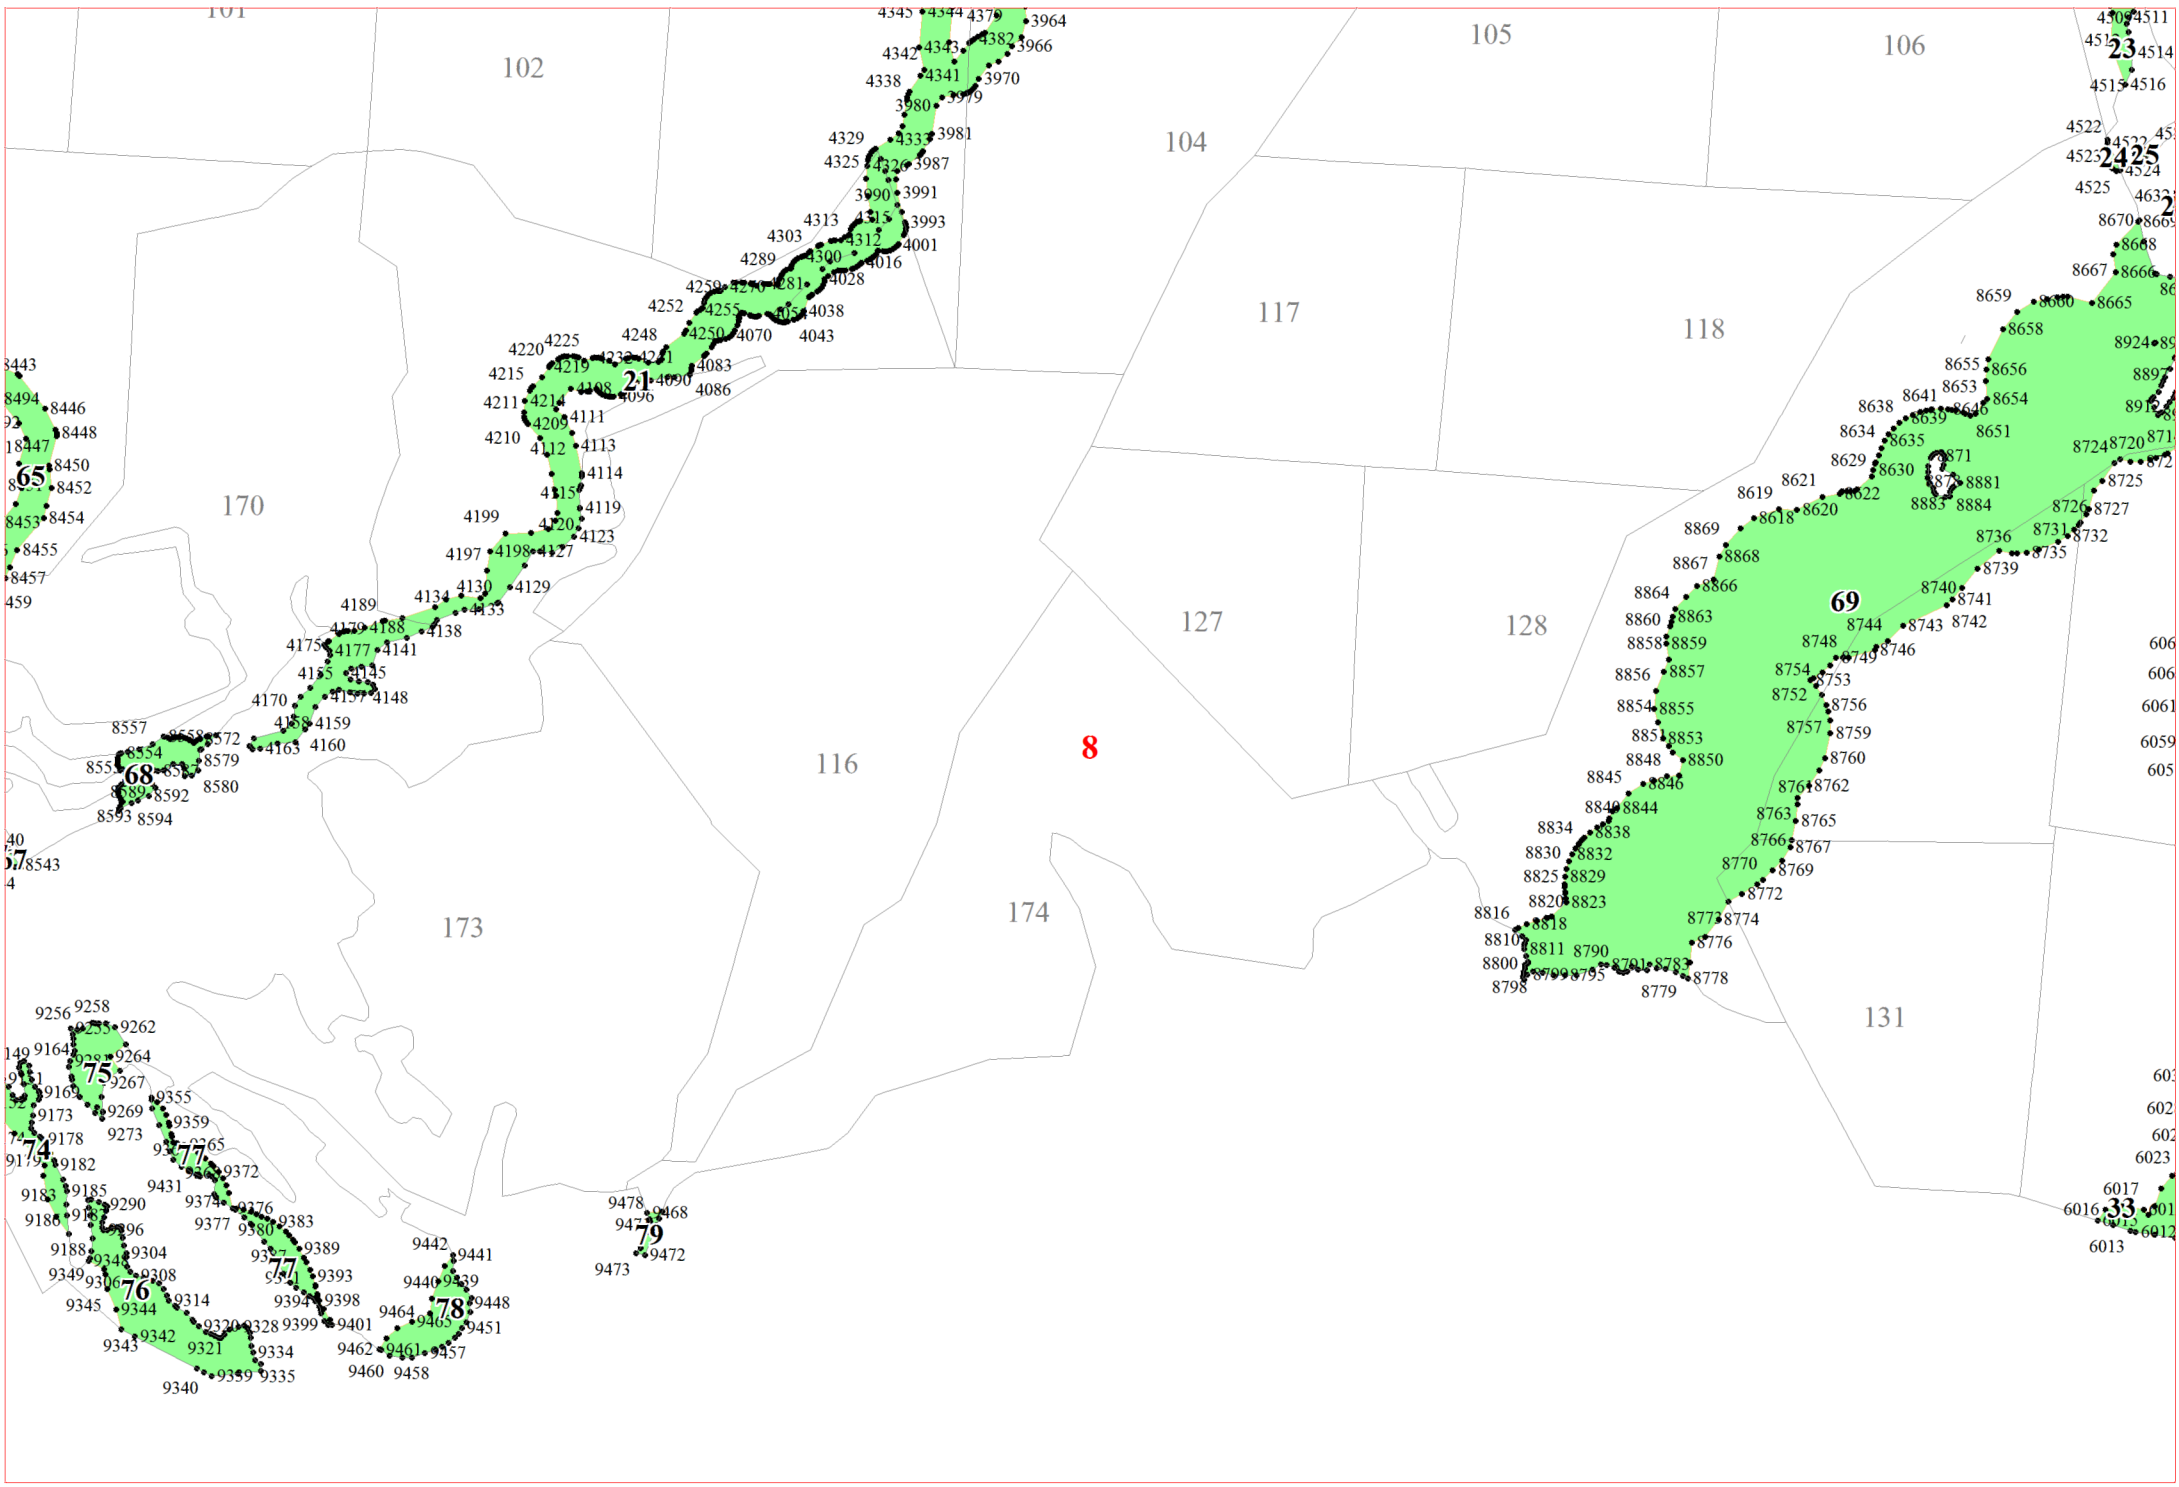

**Графическое описание местоположения границ земель,
на которых располагаются леса, расположенные в водоохраных зонах,
на территории Находского участкового лесничества
Холмского лесничества
Новгородской области**

Приложение № 30 к приказу Рослесхоза
от 28.02.2023 № 320

10