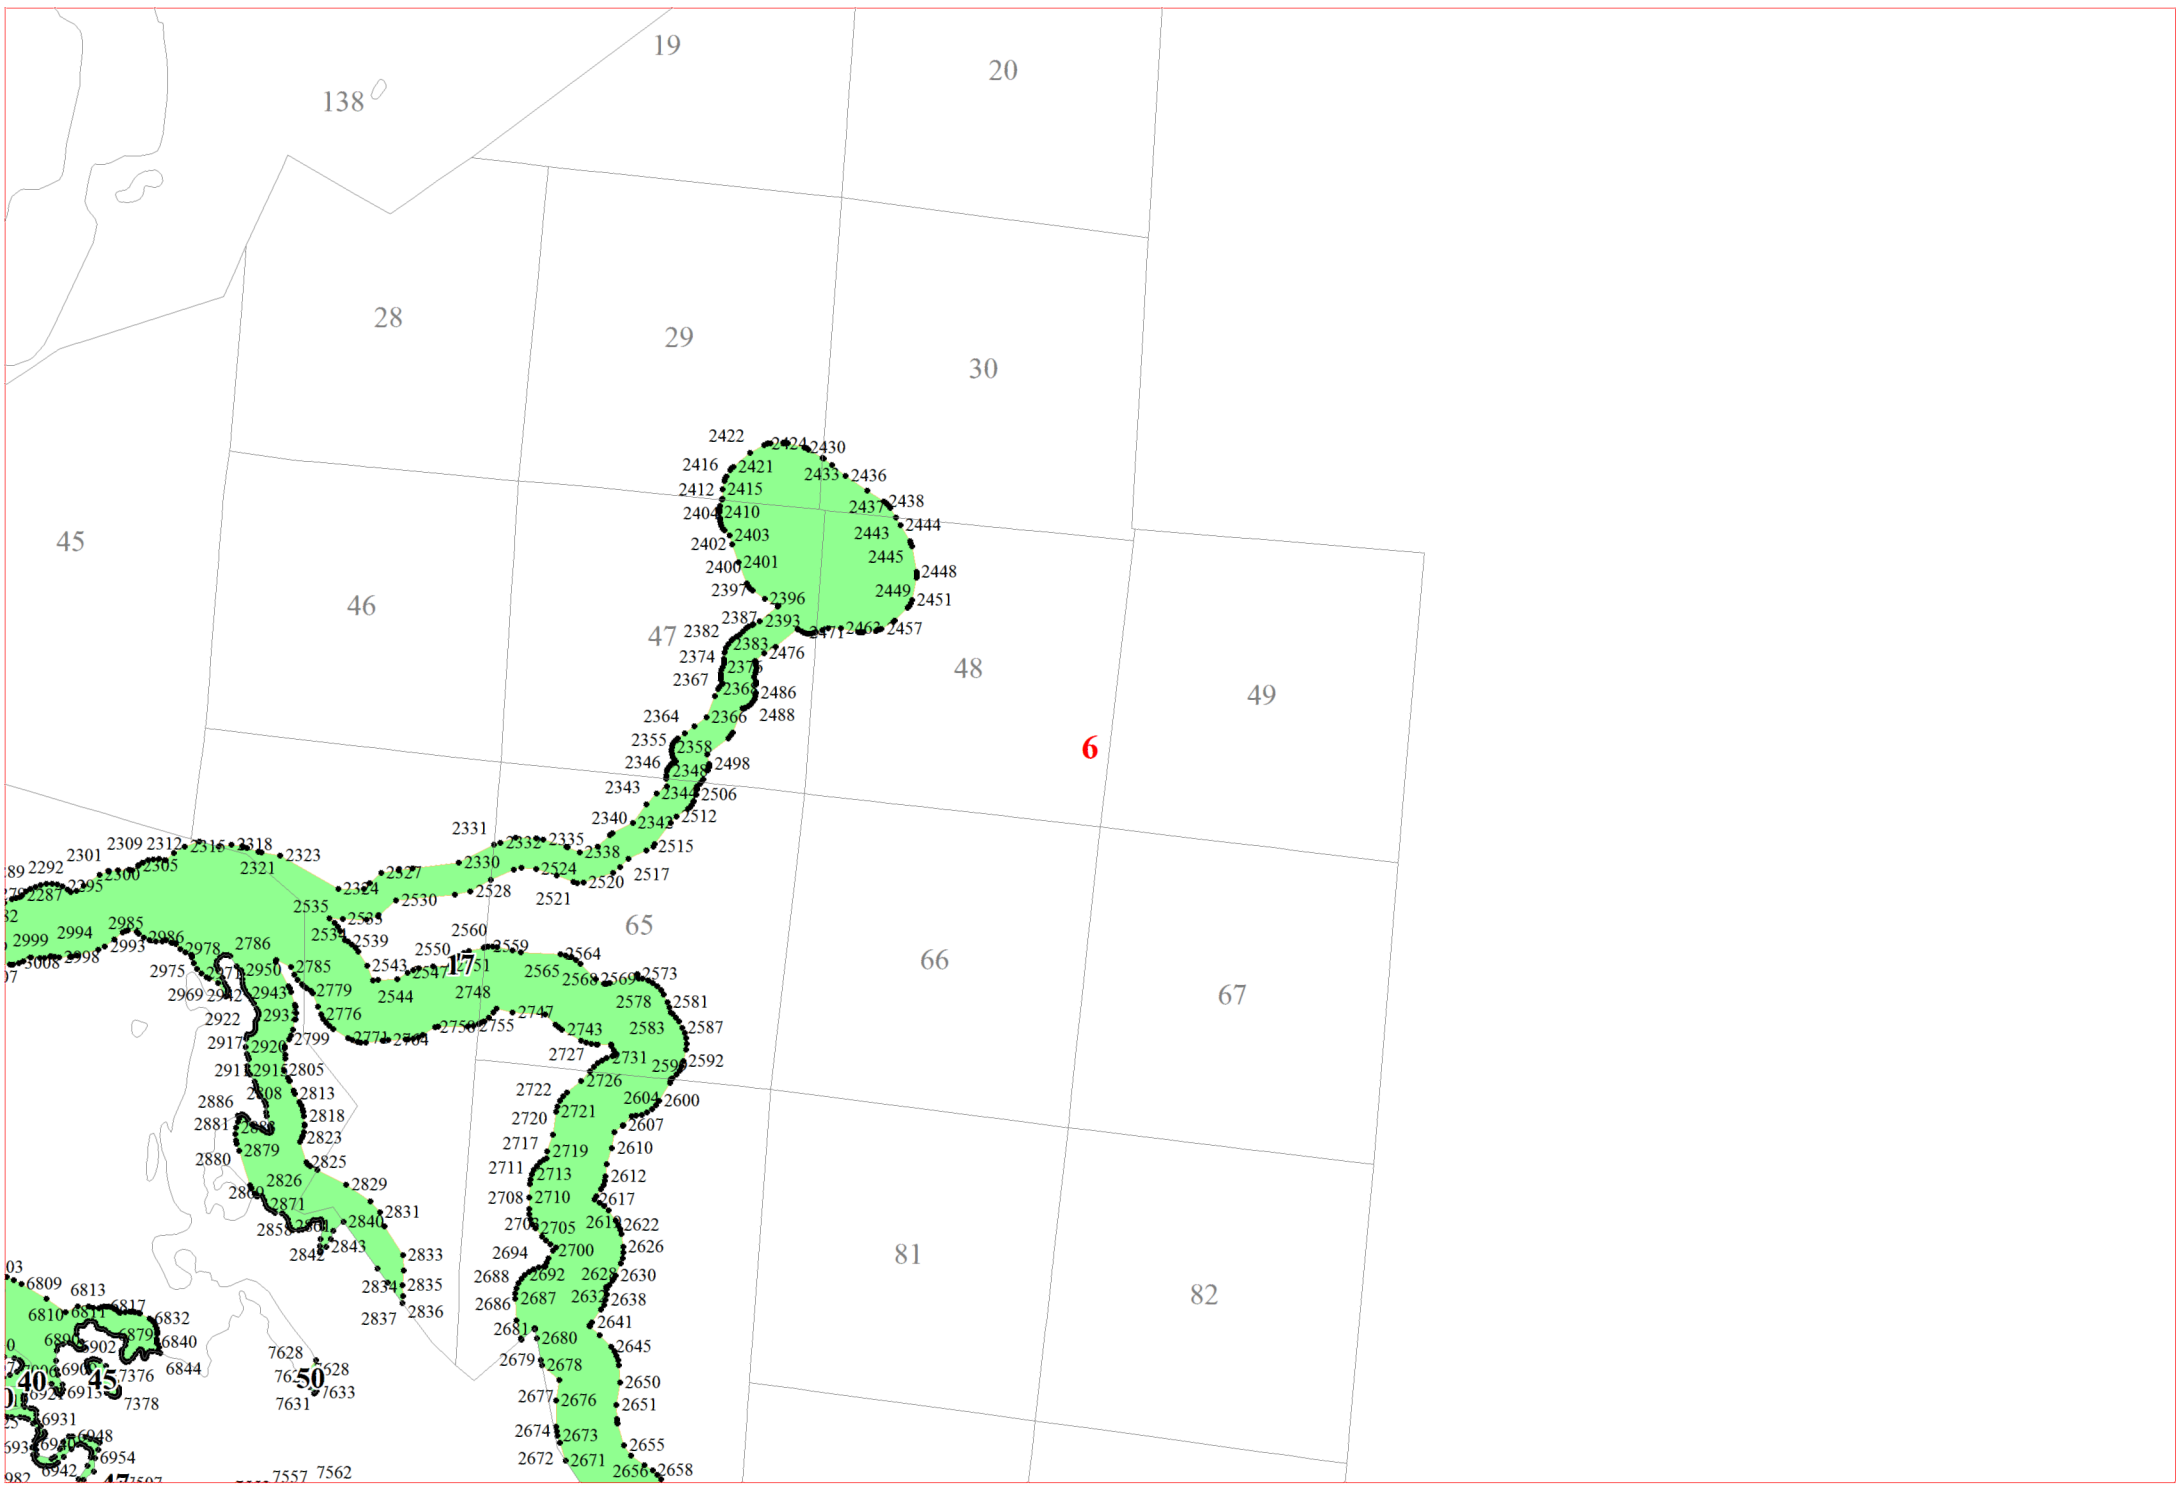

**Графическое описание местоположения границ земель,
на которых располагаются леса, расположенные в водоохраных зонах,
на территории Находского участкового лесничества
Холмского лесничества
Новгородской области**

Приложение № 30 к приказу Рослесхоза
от 28.02.2023 № 320

10