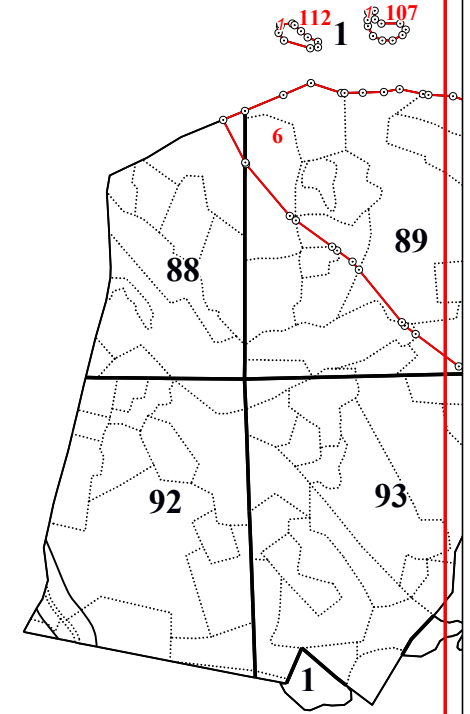

**Графическое описание местоположения границ земель, на которых располагаются особо
защитные участки лесов «участки лесов вокруг сельских населенных пунктов и садовых
товариществ», а территории Брынского участкового лесничества Думиничского лесничества
Калужской области**

Приложение № 67 к приказу Рослесхоза
от 28.02.2023 № 272

16

19

22

1

81

100

90