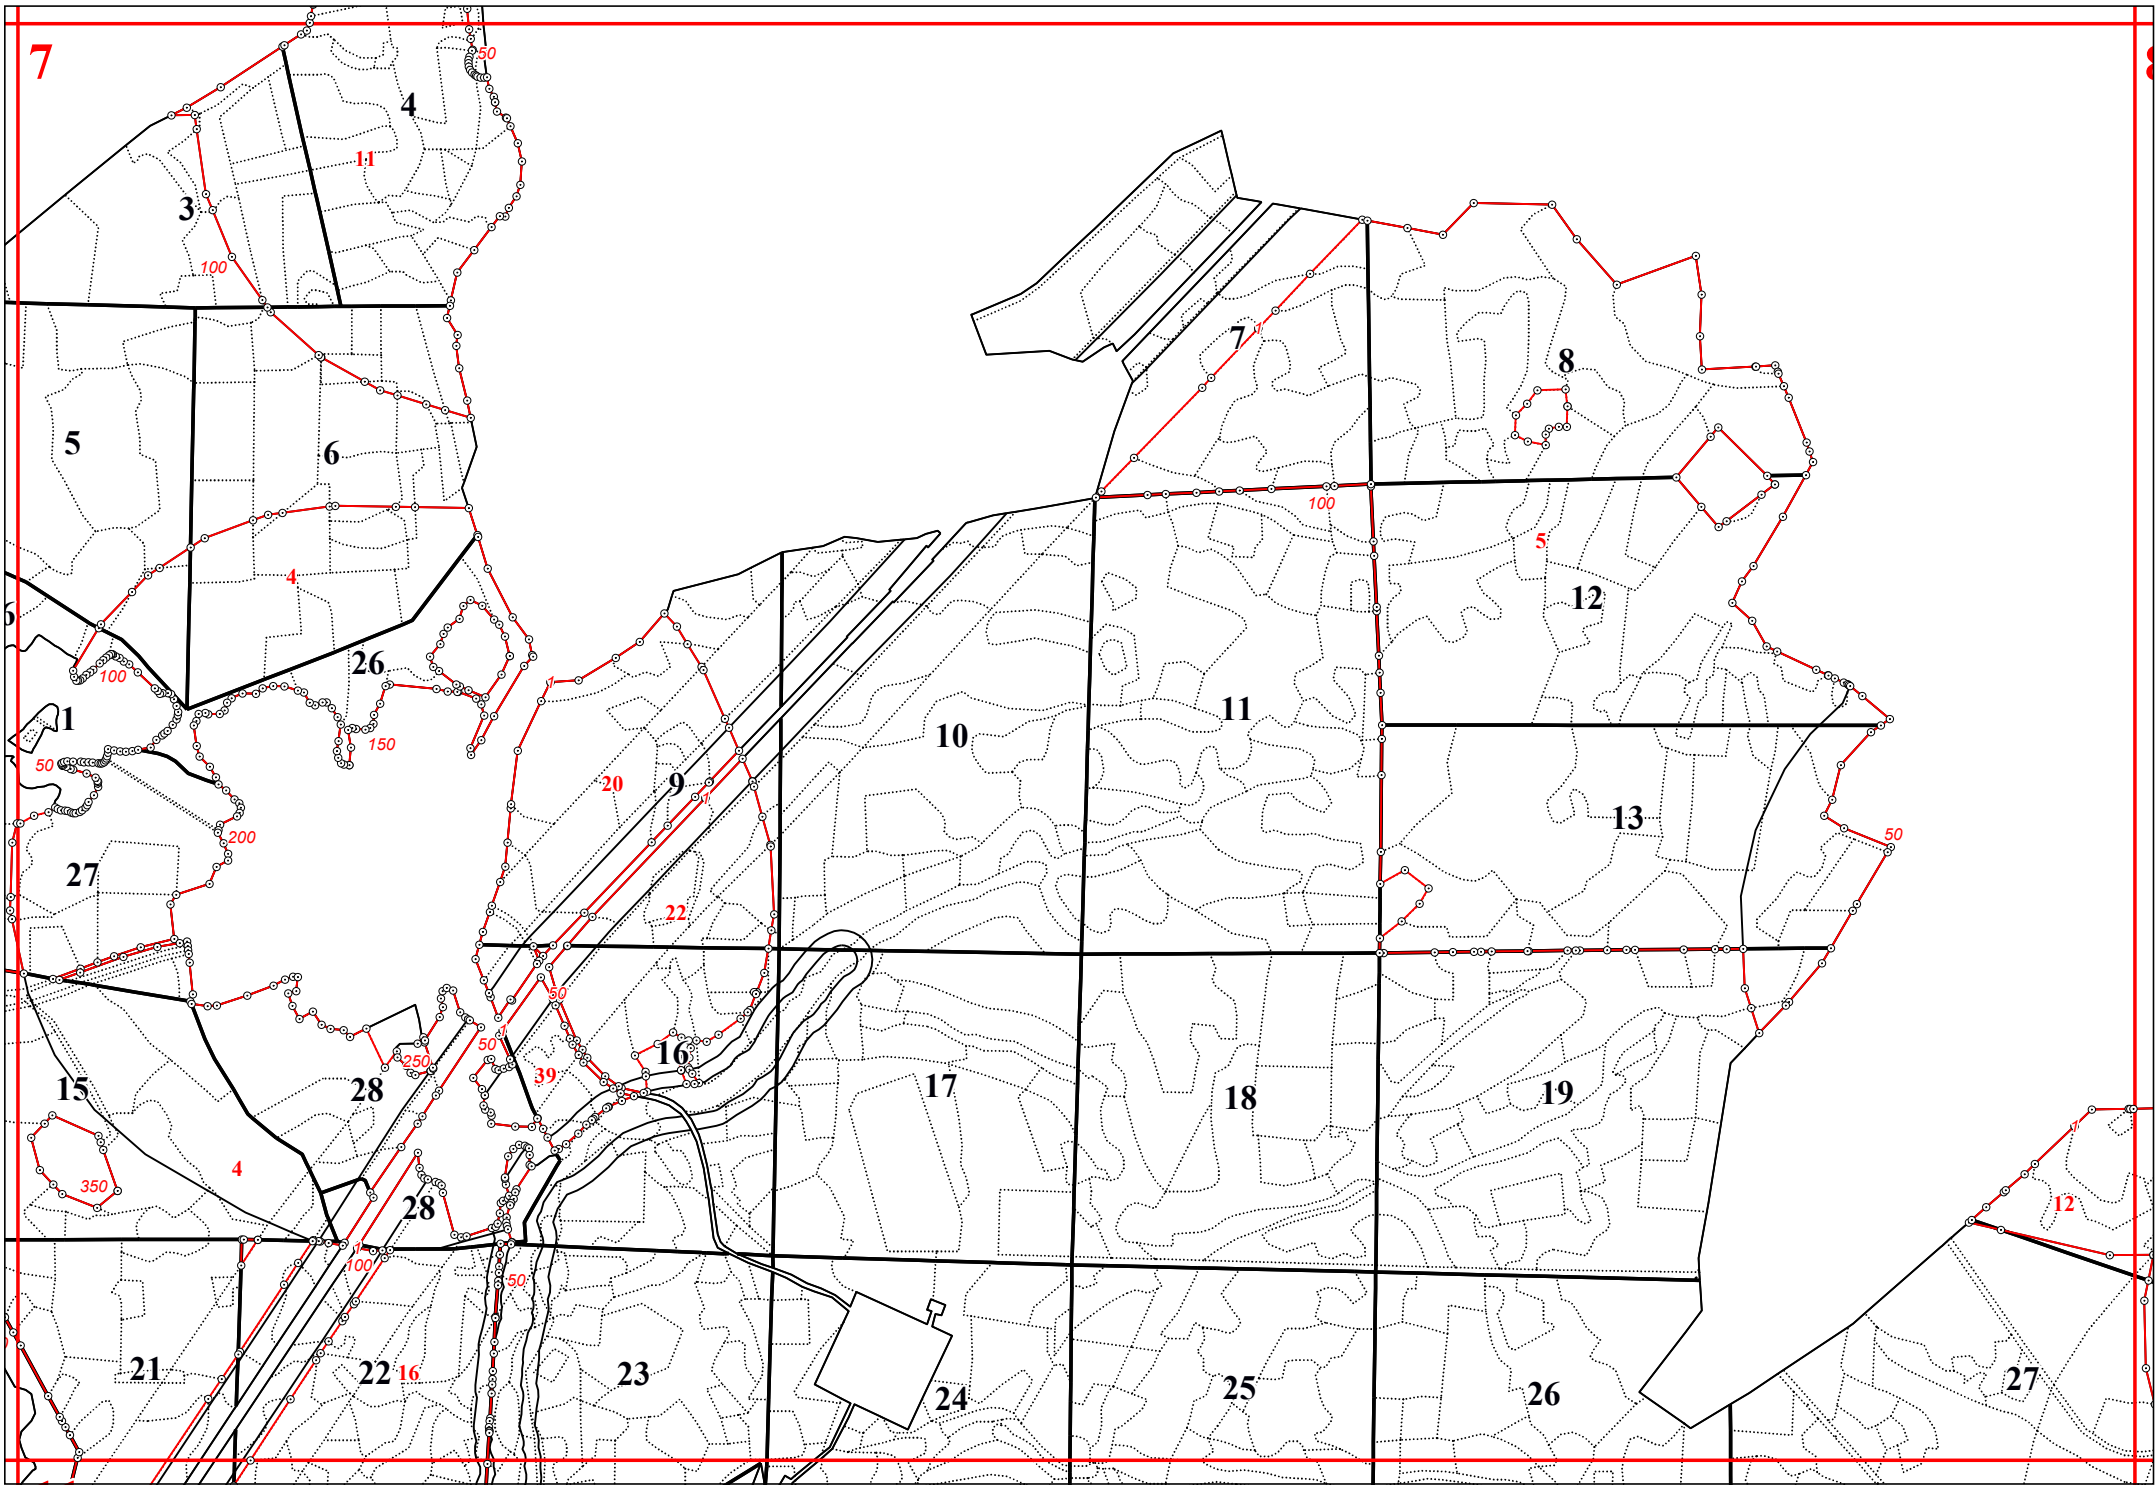

**Графическое описание местоположения границ земель, на которых располагаются особо
защитные участки лесов «участки лесов вокруг сельских населенных пунктов и садовых
товариществ», а территории Брынского участкового лесничества Думиничского лесничества
Калужской области**

Приложение № 67 к приказу Рослесхоза
от 28.02.2023 № 272

16

19

22

1

81

100

90