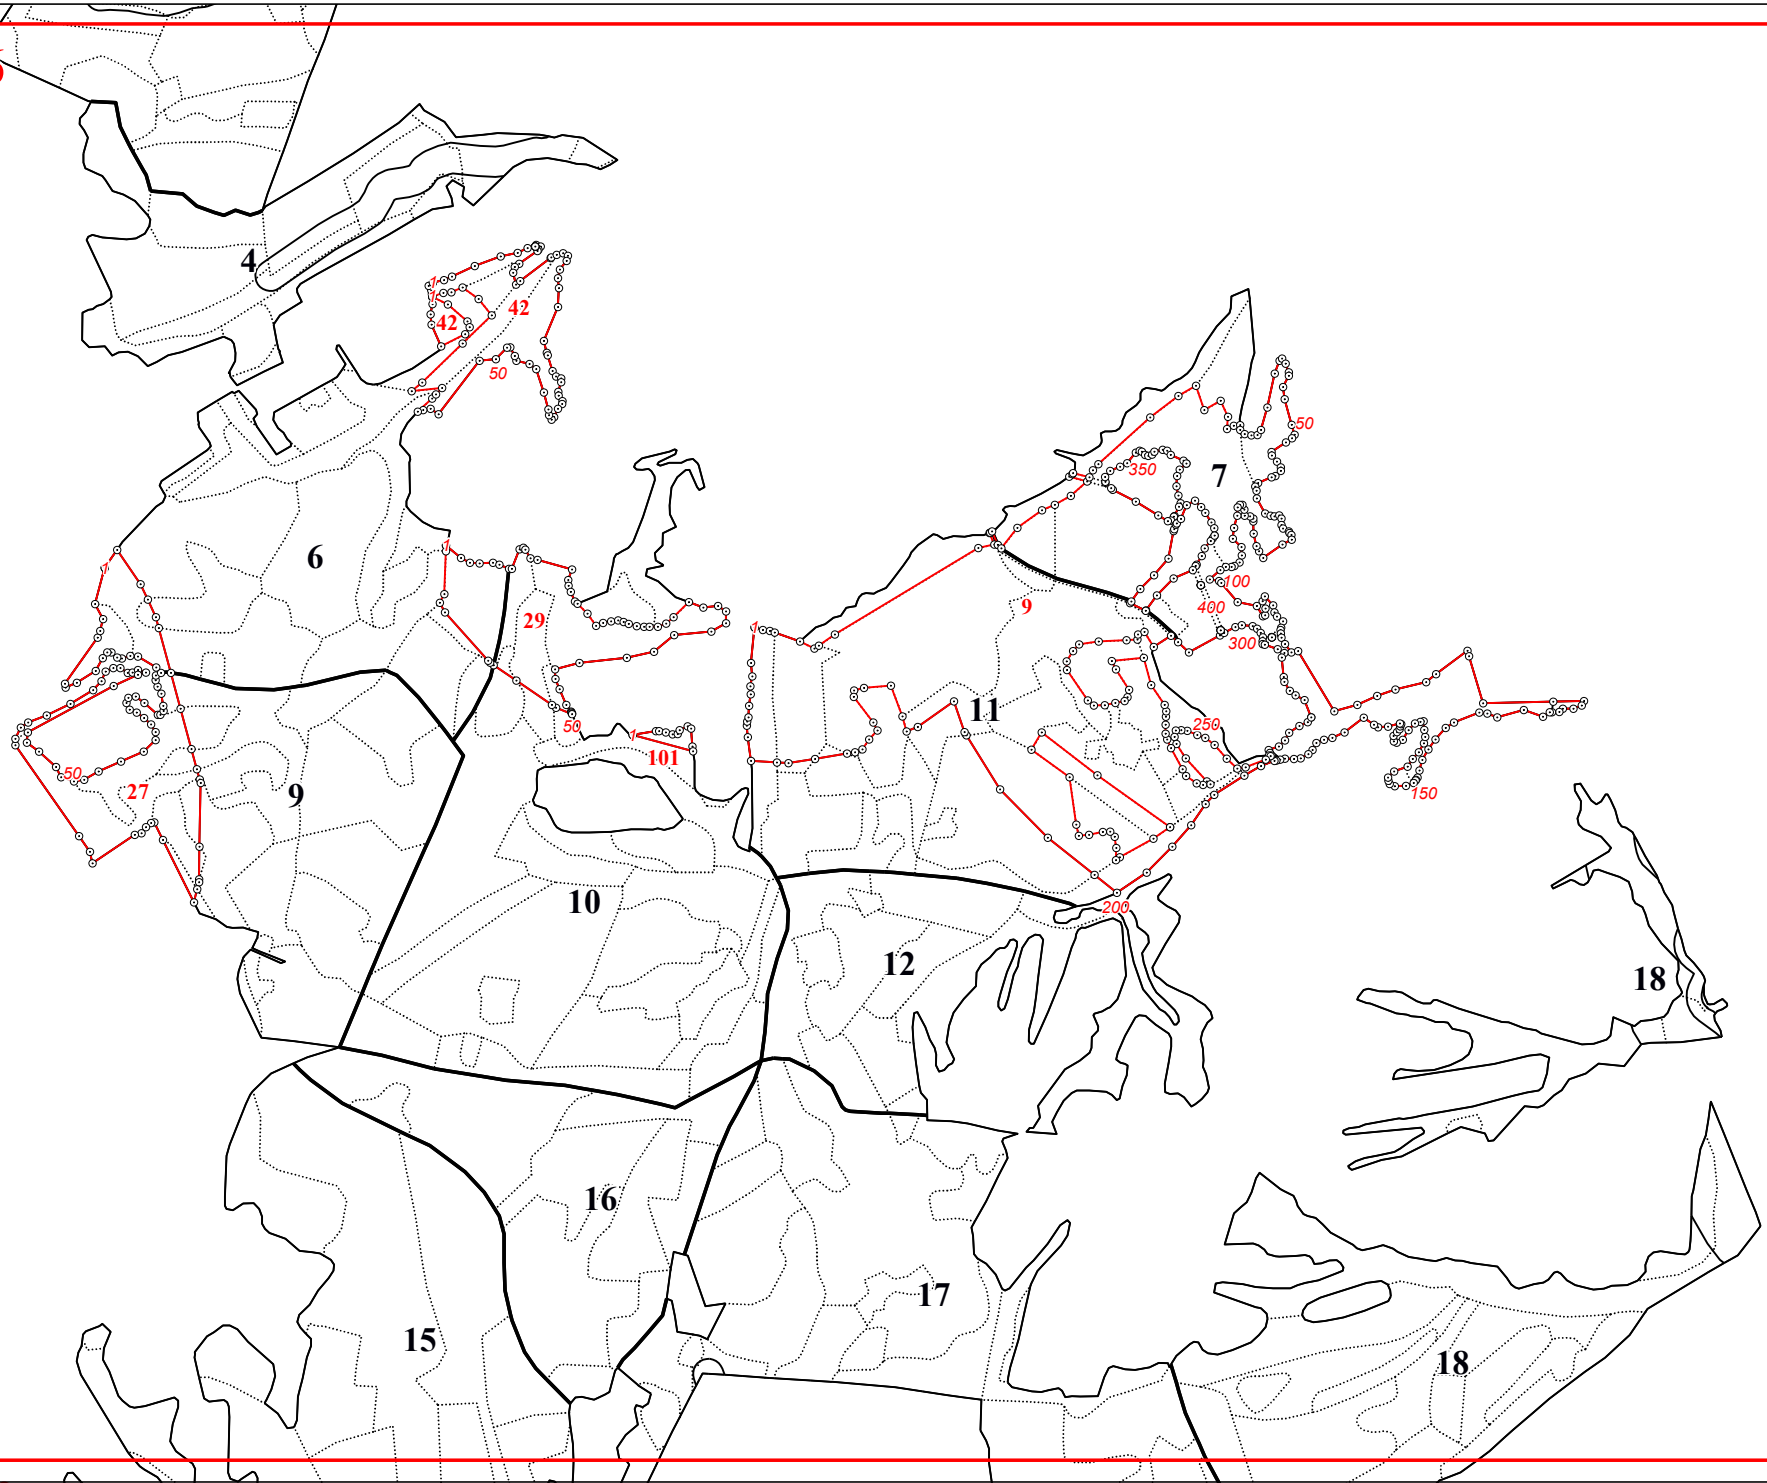

**Графическое описание местоположения границ земель, на которых располагаются особо
защитные участки лесов «участки лесов вокруг сельских населенных пунктов и садовых
товариществ», а территории Брынского участкового лесничества Думиничского лесничества
Калужской области**

Приложение № 67 к приказу Рослесхоза
от 28.02.2023 № 272

16

19

22

1

81

100

90