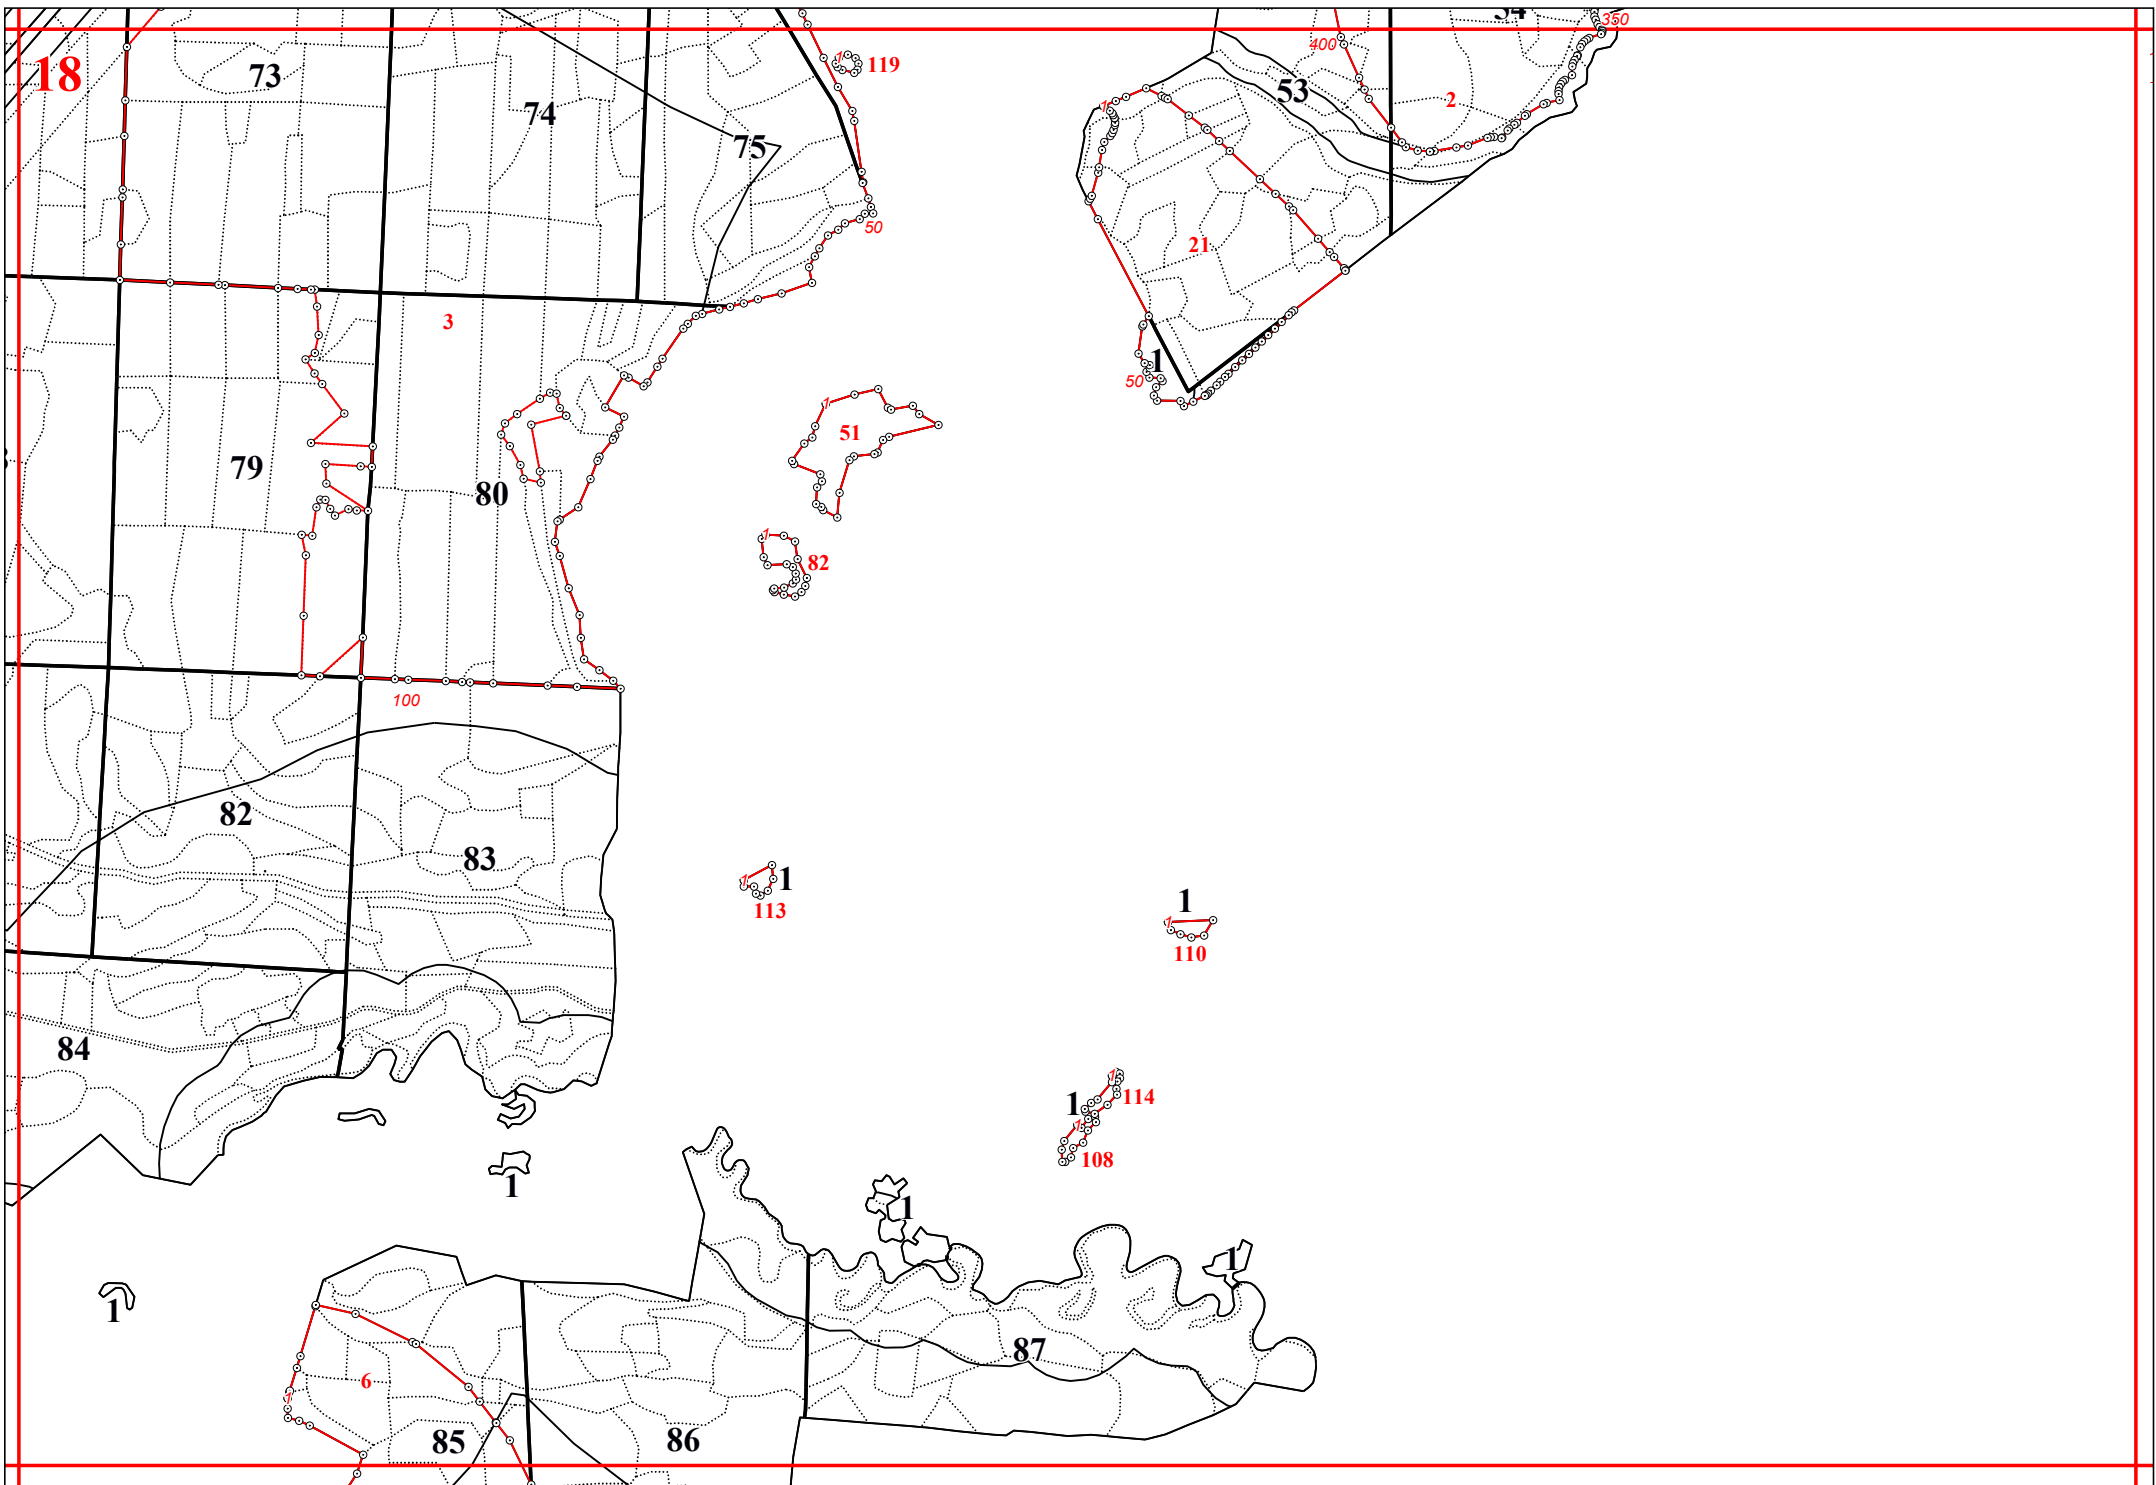

**Графическое описание местоположения границ земель, на которых располагаются особо
защитные участки лесов «участки лесов вокруг сельских населенных пунктов и садовых
товариществ», а территории Брынского участкового лесничества Думиничского лесничества
Калужской области**

Приложение № 67 к приказу Рослесхоза
от 28.02.2023 № 272

16

19

22

1

81

100

90