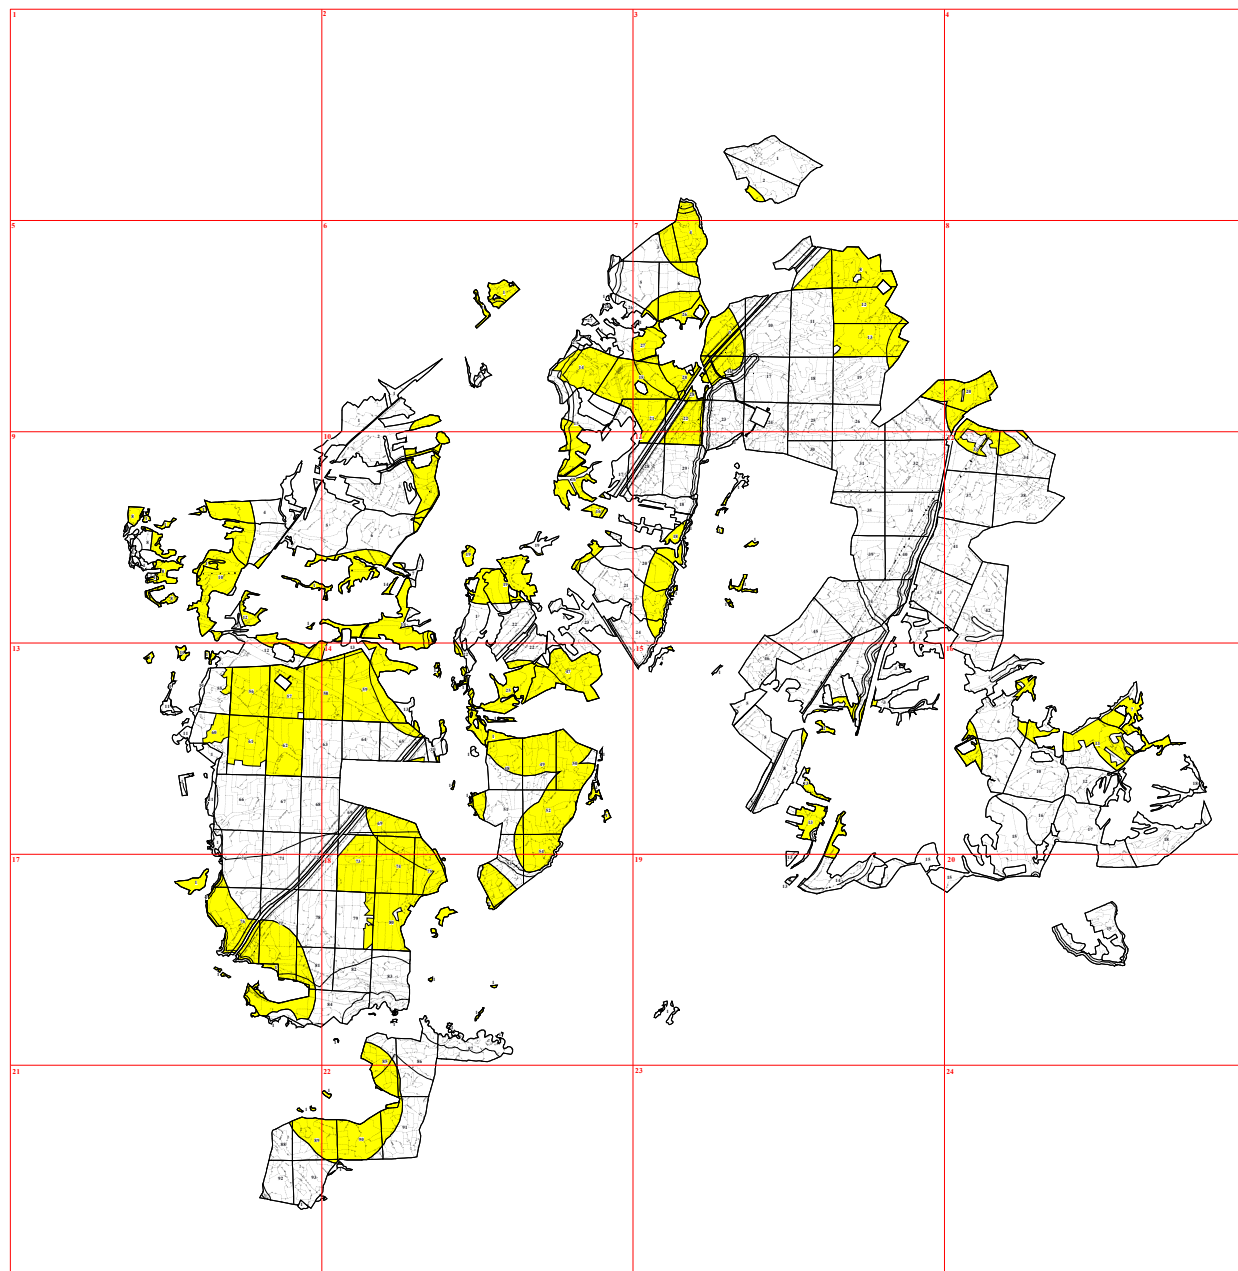

**Графическое описание местоположения границ земель, на которых располагаются особо
защитные участки лесов «участки лесов вокруг сельских населенных пунктов и садовых
товариществ», а территории Брынского участкового лесничества Думиничского лесничества
Калужской области**

Приложение № 67 к приказу Рослесхоза
от 28.02.2023 № 272

16

19

22

1

81

100

90