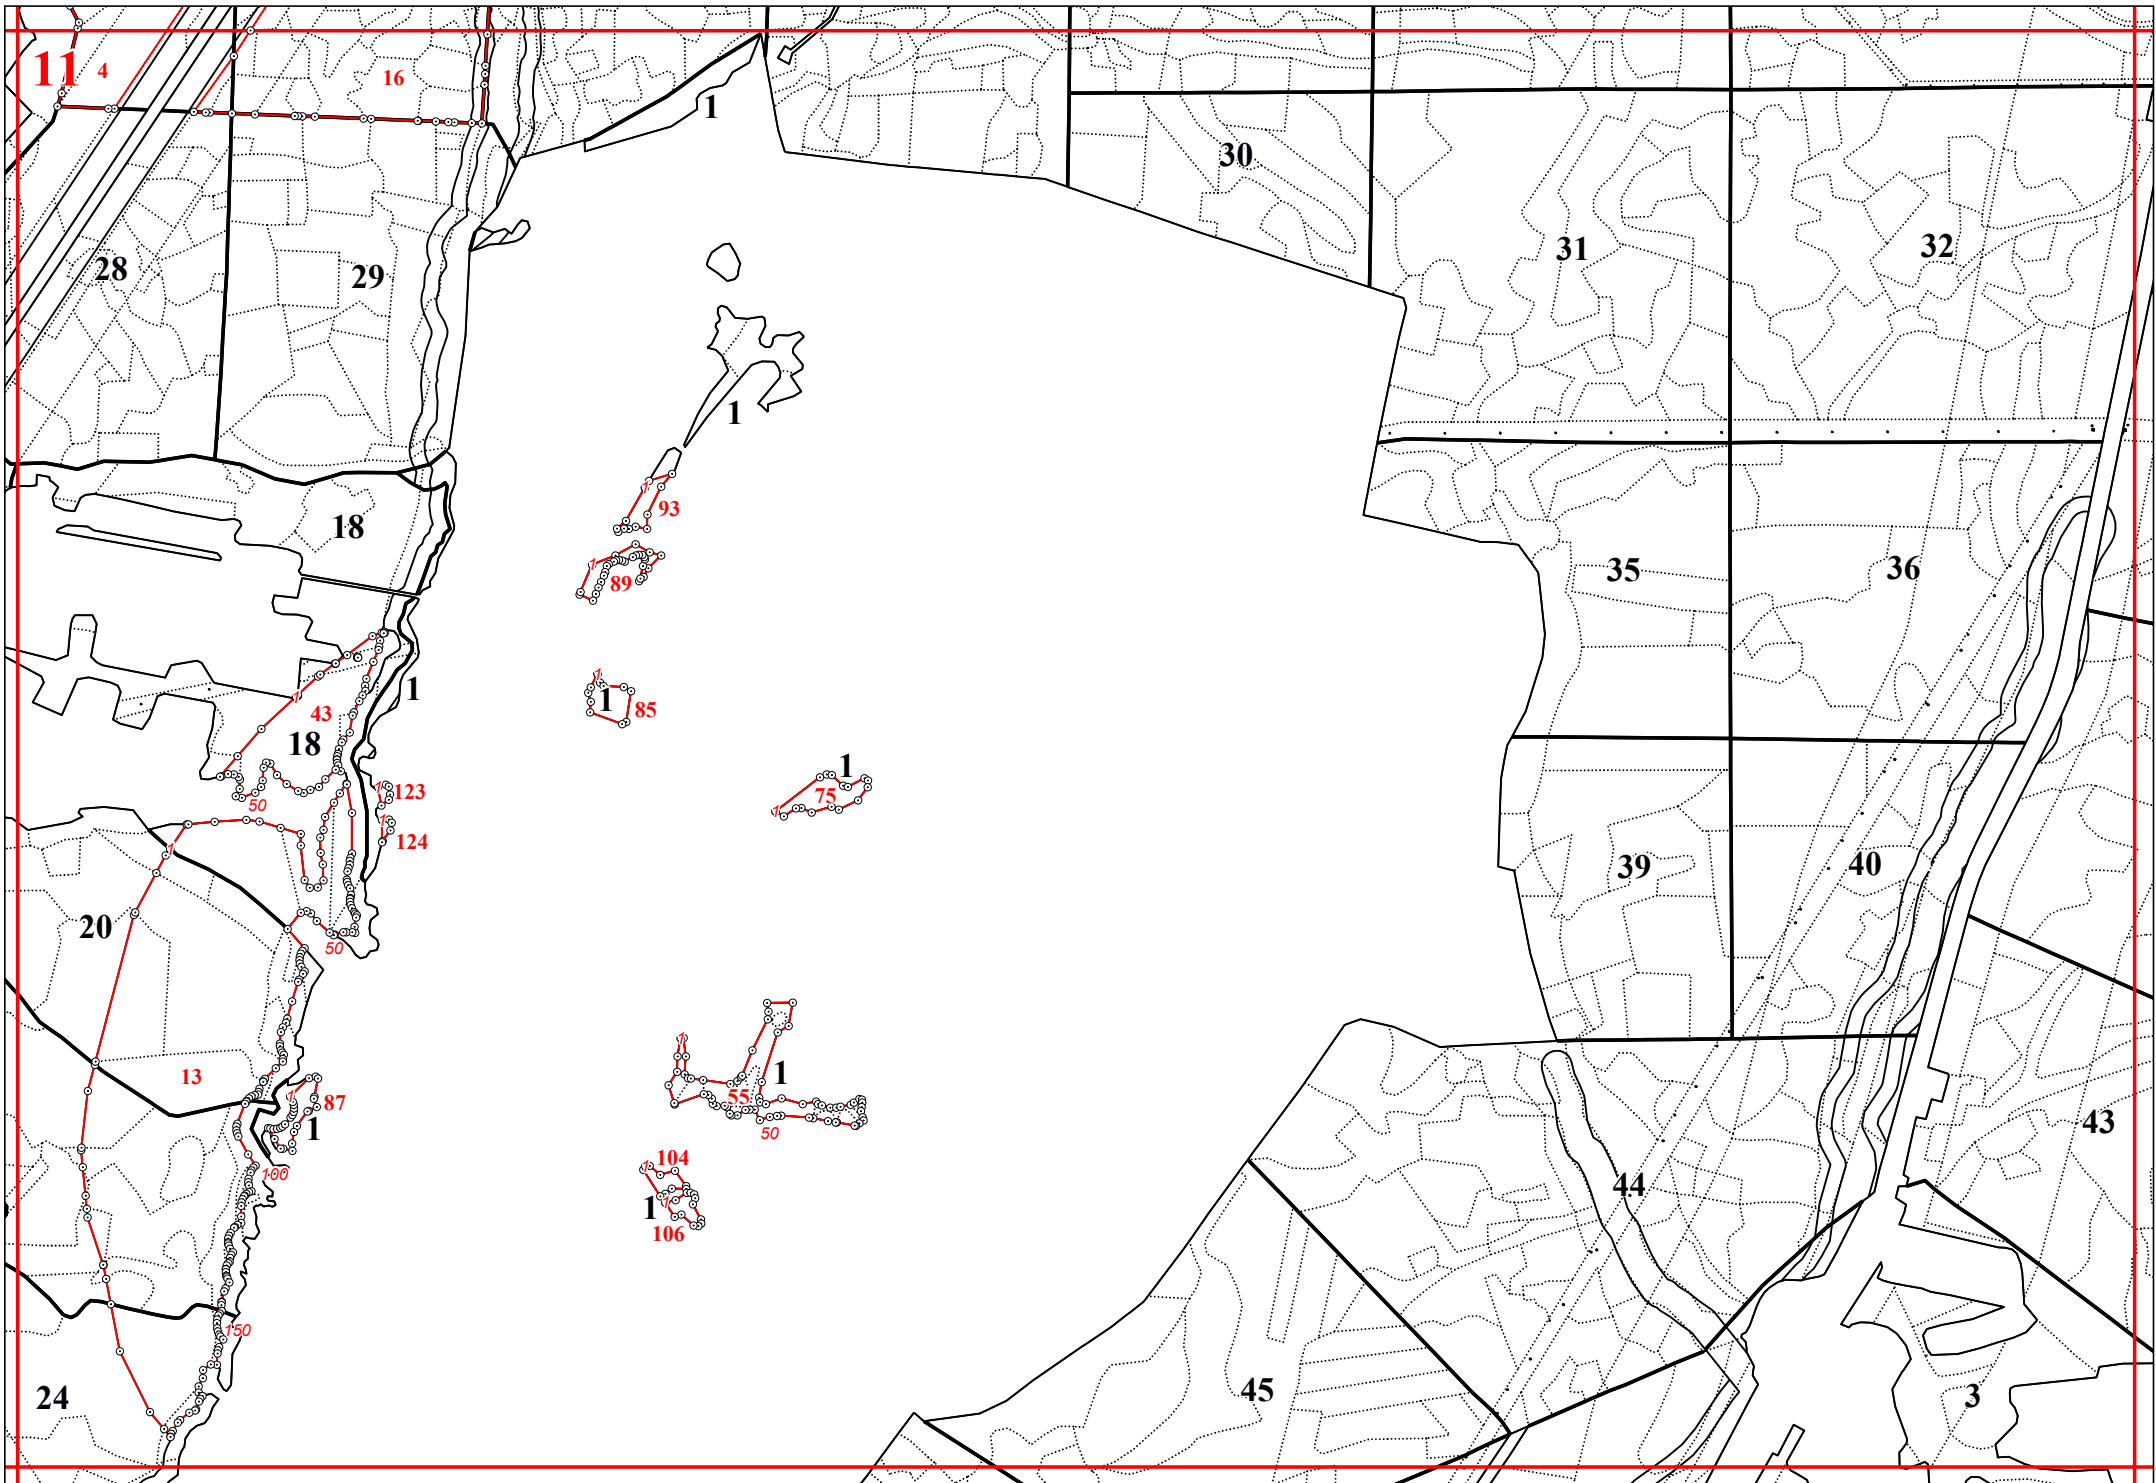

**Графическое описание местоположения границ земель, на которых располагаются особо
защитные участки лесов «участки лесов вокруг сельских населенных пунктов и садовых
товариществ», а территории Брынского участкового лесничества Думиничского лесничества
Калужской области**

Приложение № 67 к приказу Рослесхоза
от 28.02.2023 № 272

16

19

22

1

81

100

90