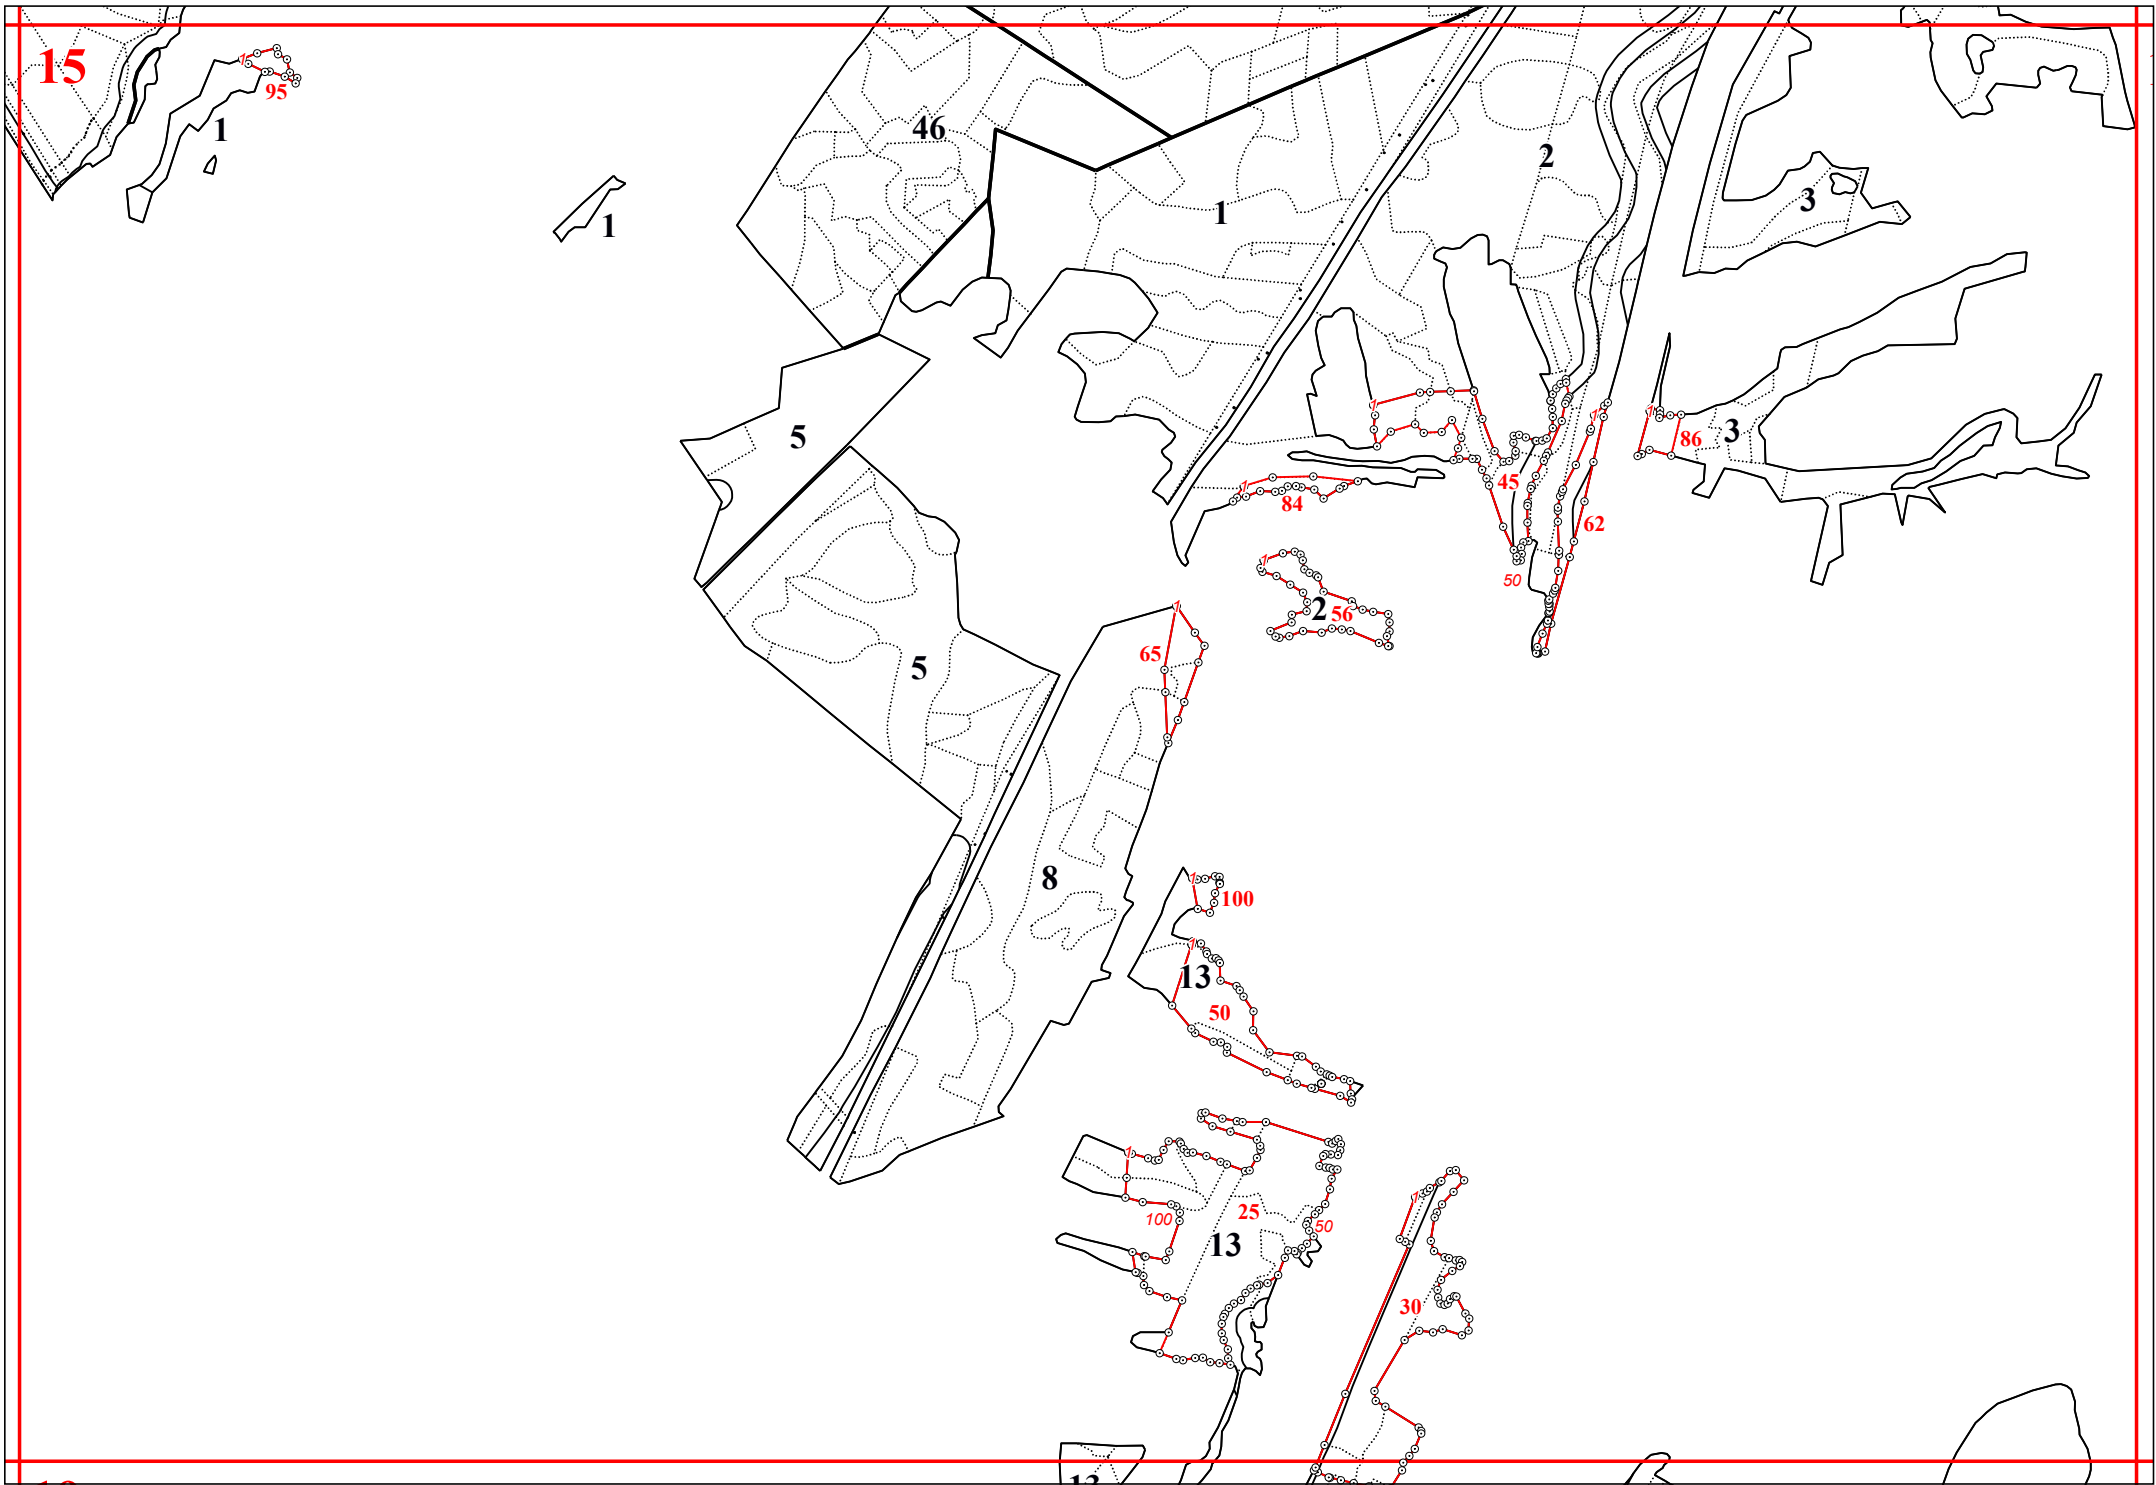

**Графическое описание местоположения границ земель, на которых располагаются особо
защитные участки лесов «участки лесов вокруг сельских населенных пунктов и садовых
товариществ», а территории Брынского участкового лесничества Думиничского лесничества
Калужской области**

Приложение № 67 к приказу Рослесхоза
от 28.02.2023 № 272

16

19

22

1

81

100

90