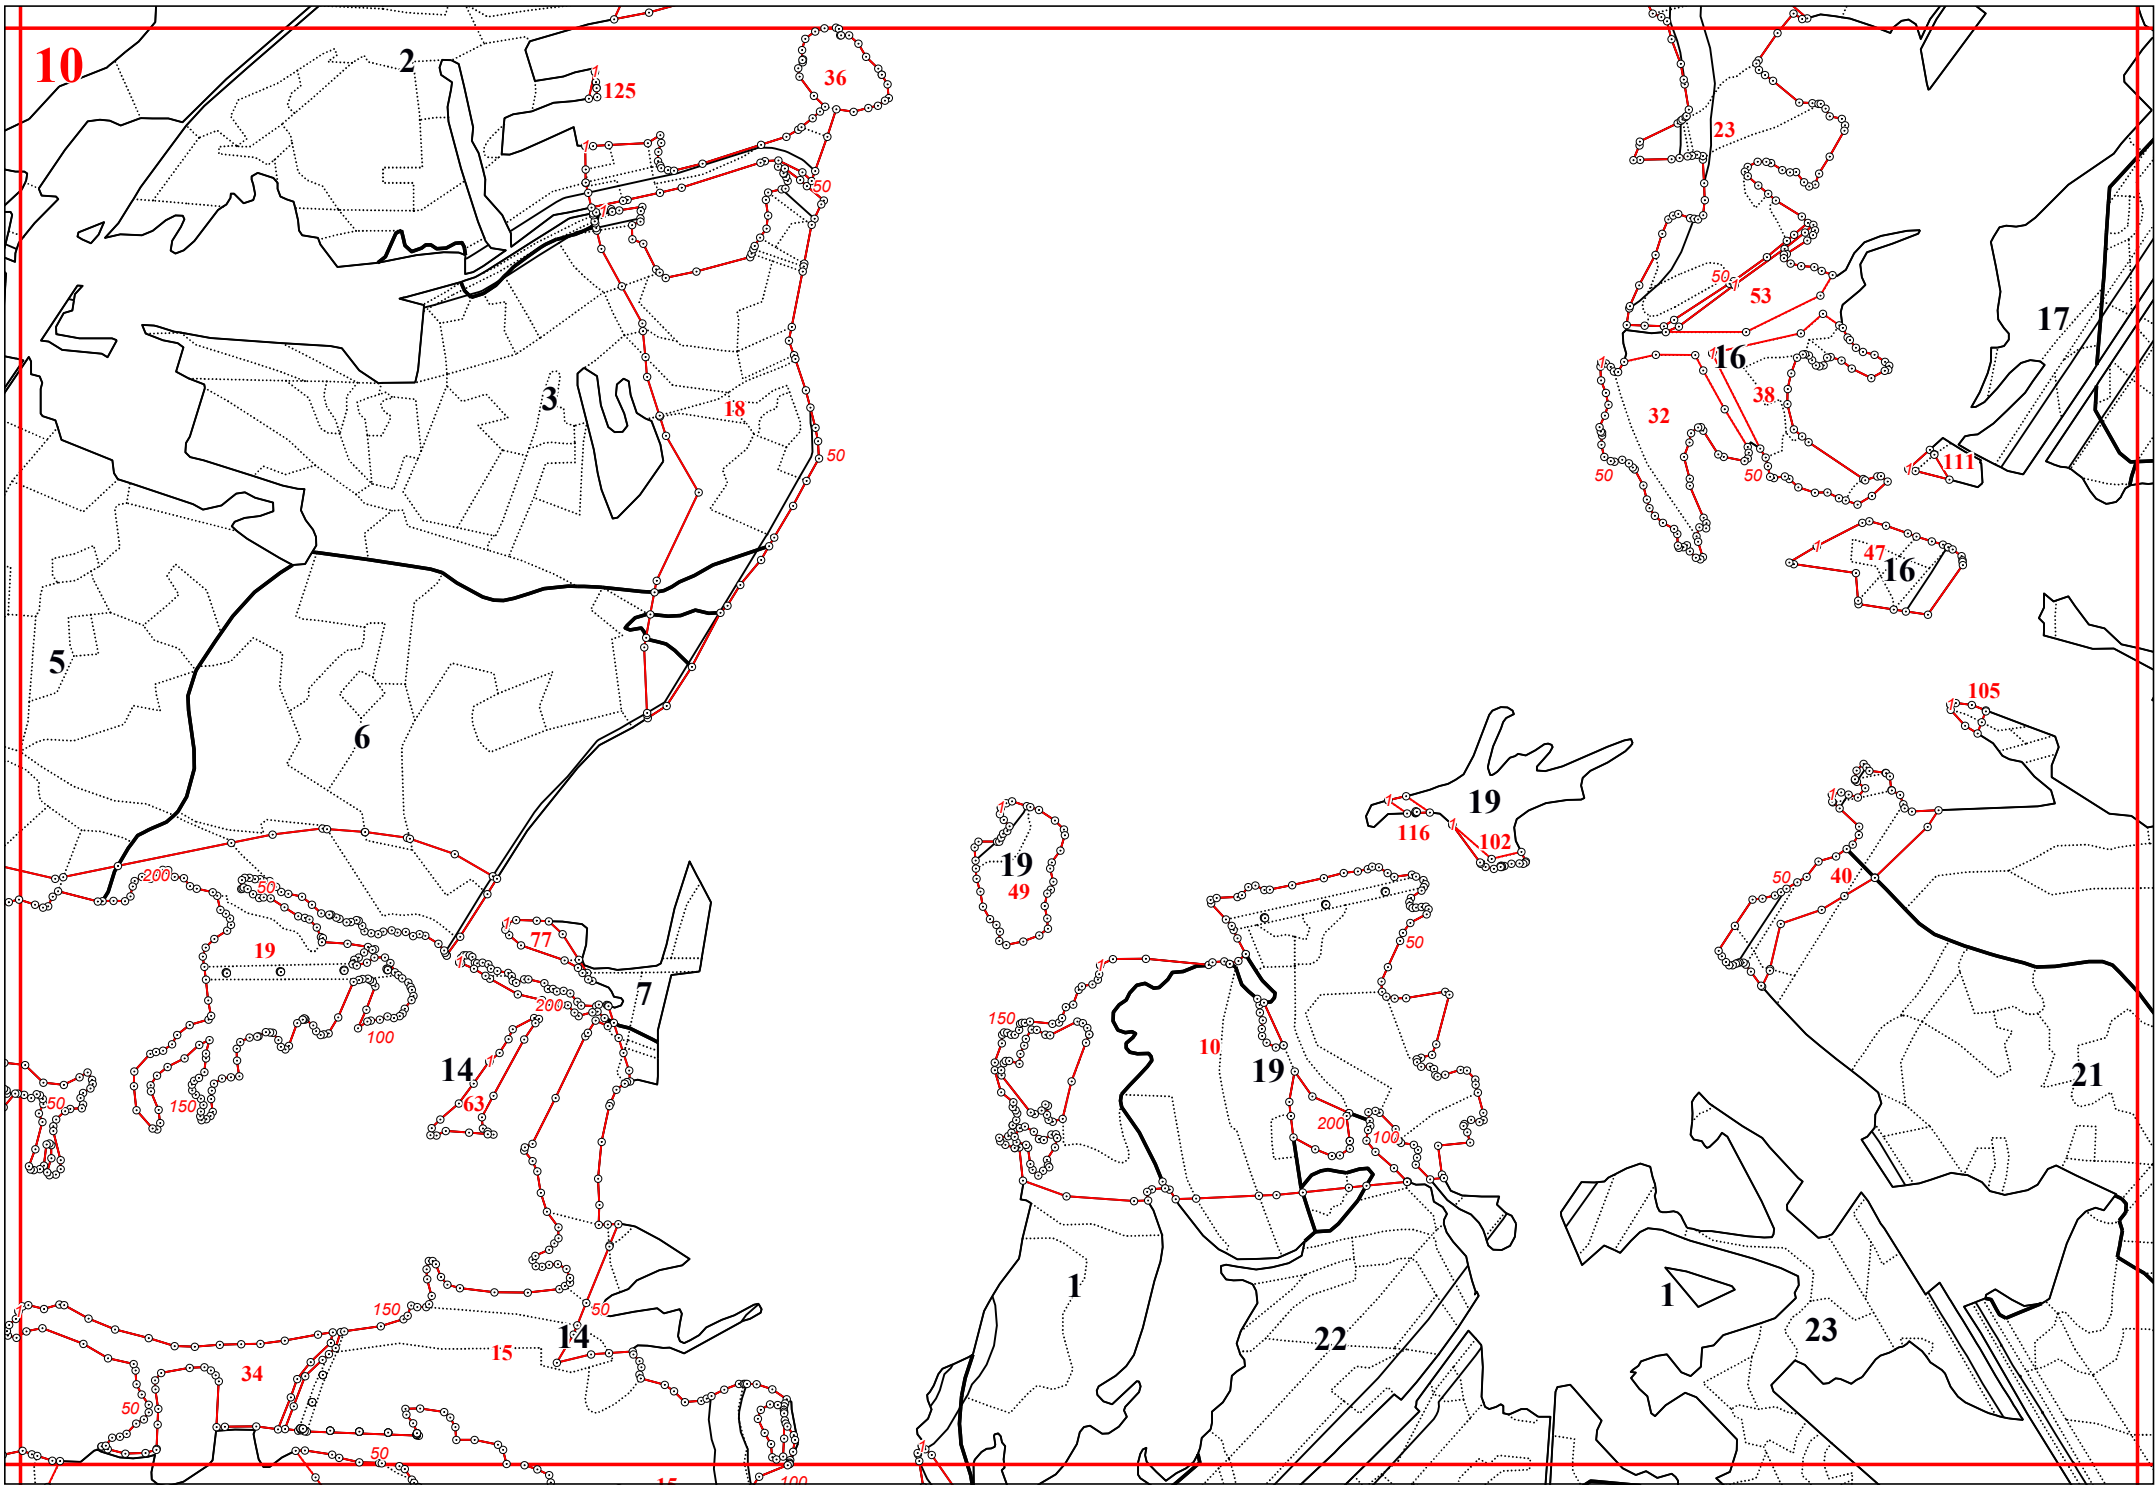

**Графическое описание местоположения границ земель, на которых располагаются особо
защитные участки лесов «участки лесов вокруг сельских населенных пунктов и садовых
товариществ», а территории Брынского участкового лесничества Думиничского лесничества
Калужской области**

Приложение № 67 к приказу Рослесхоза
от 28.02.2023 № 272

16

19

22

1

81

100

90