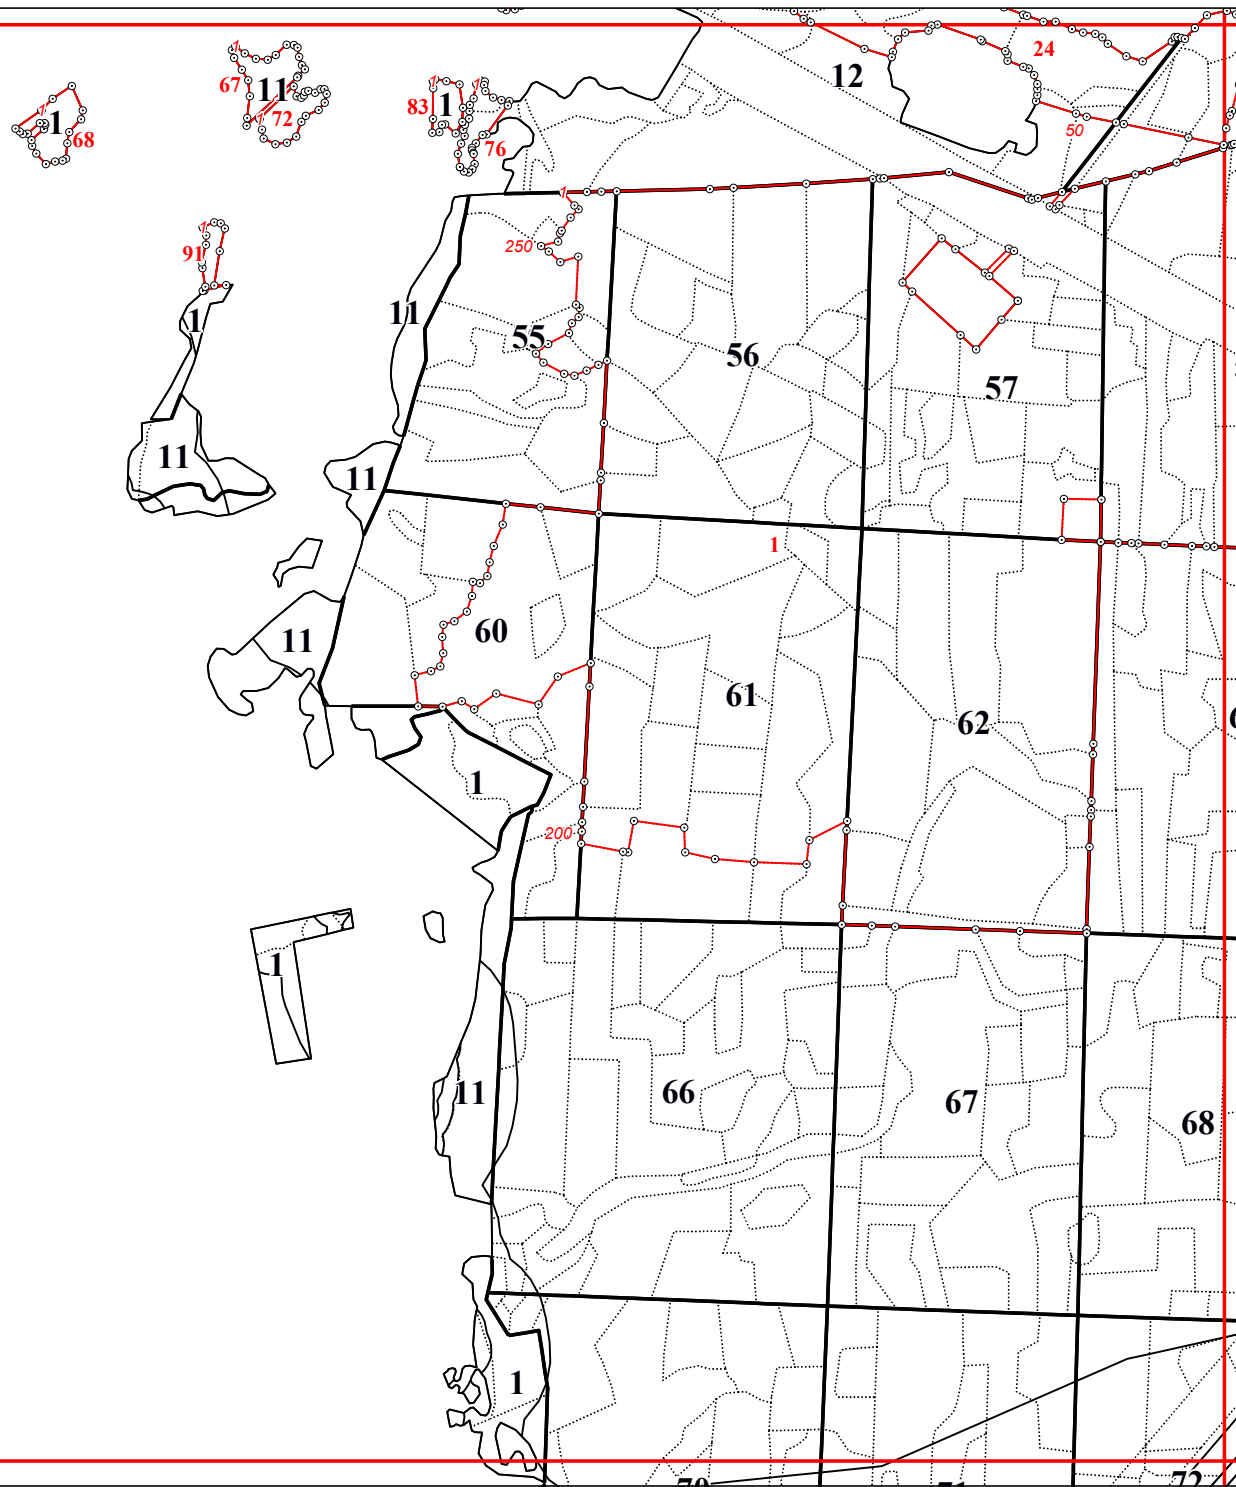

**Графическое описание местоположения границ земель, на которых располагаются особо
защитные участки лесов «участки лесов вокруг сельских населенных пунктов и садовых
товариществ», а территории Брынского участкового лесничества Думиничского лесничества
Калужской области**

Приложение № 67 к приказу Рослесхоза
от 28.02.2023 № 272

16

19

22

1

81

100

90