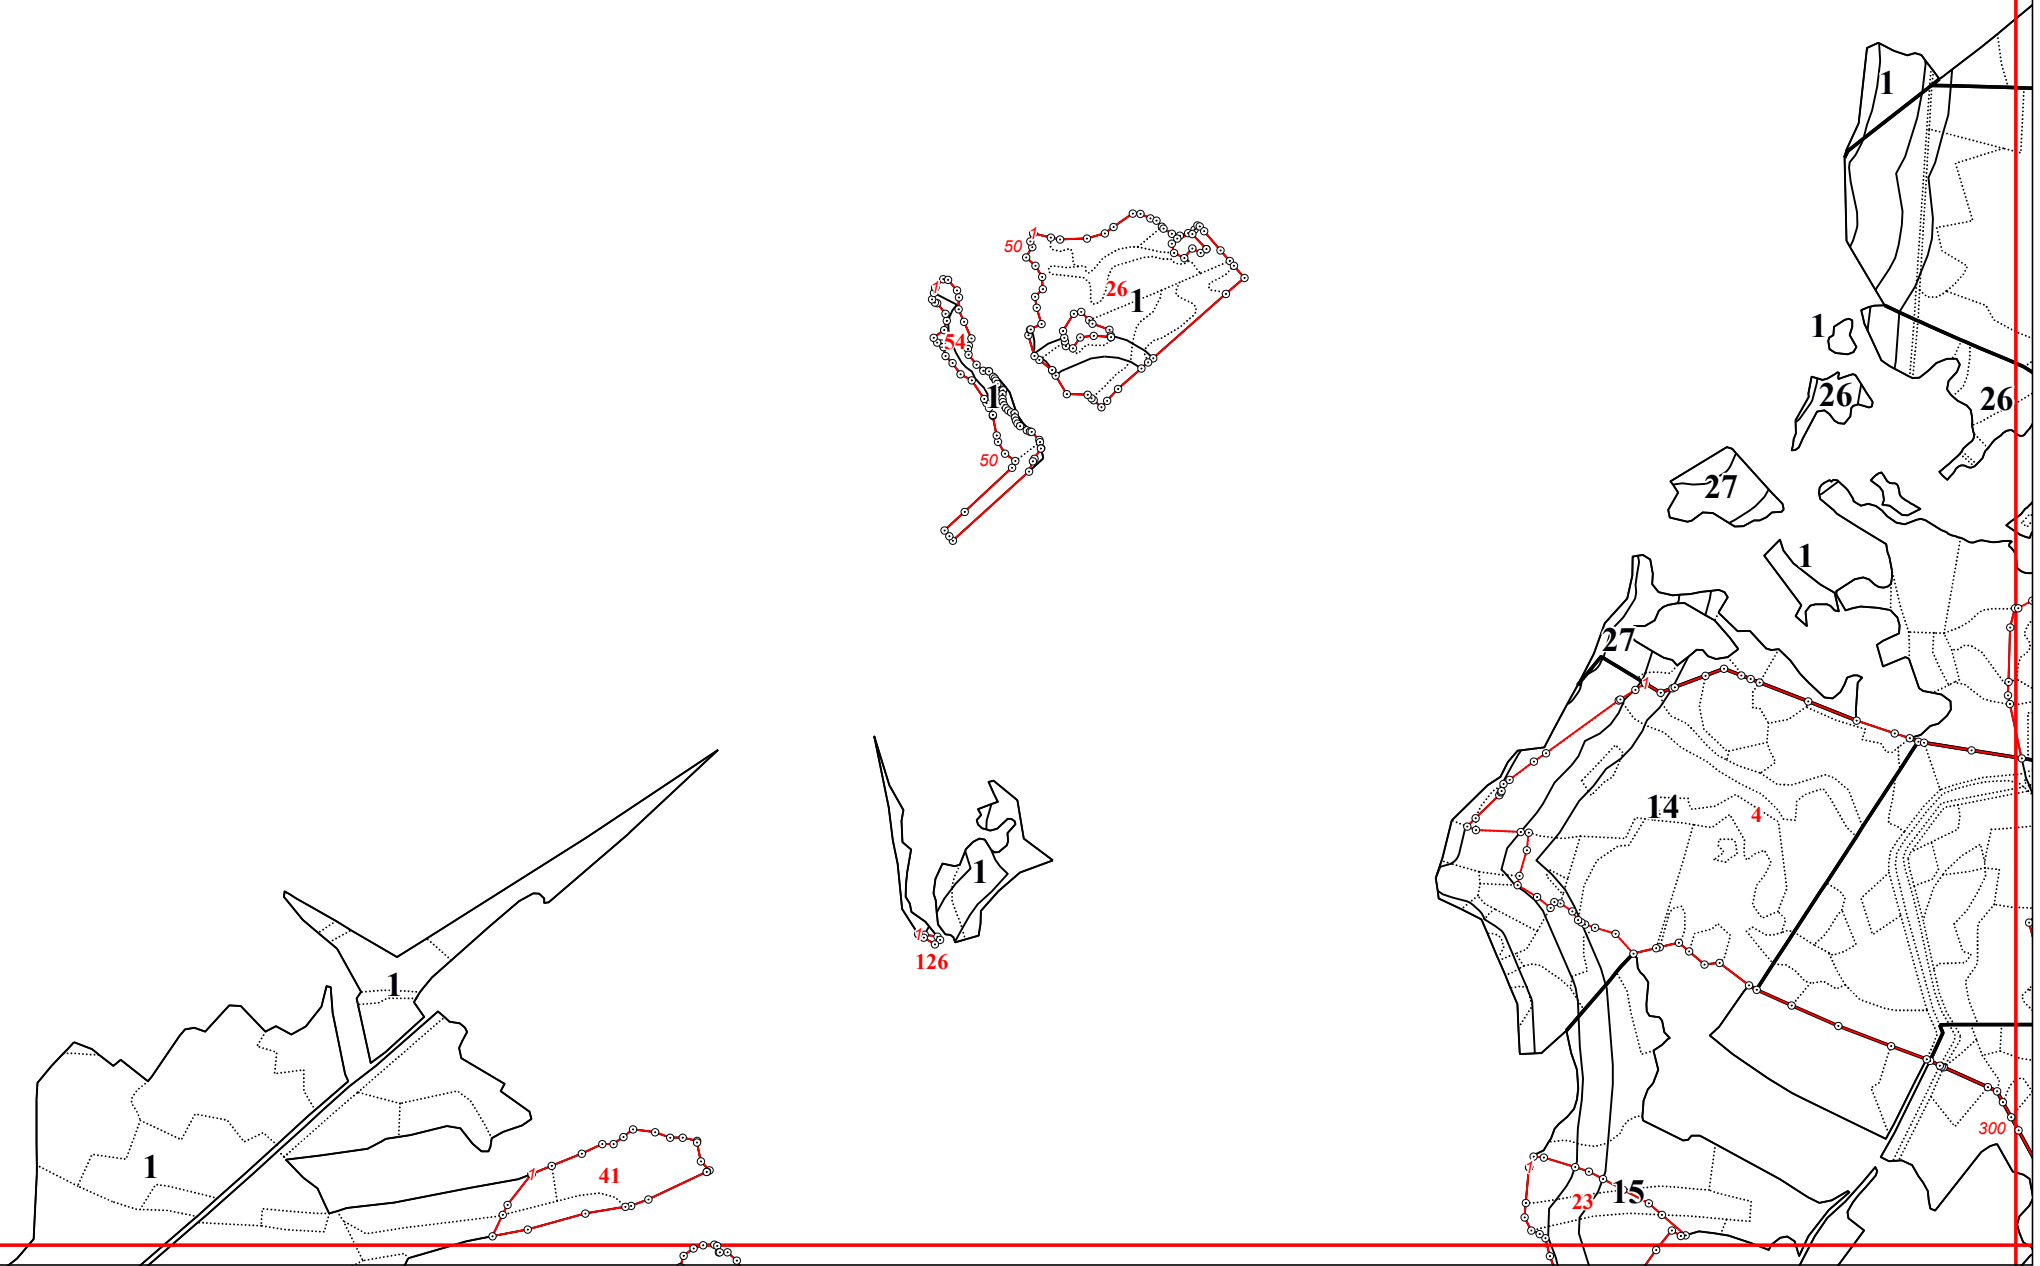

**Графическое описание местоположения границ земель, на которых располагаются особо
защитные участки лесов «участки лесов вокруг сельских населенных пунктов и садовых
товариществ», а территории Брынского участкового лесничества Думиничского лесничества
Калужской области**

Приложение № 67 к приказу Рослесхоза
от 28.02.2023 № 272

16

19

22

1

81

100

90