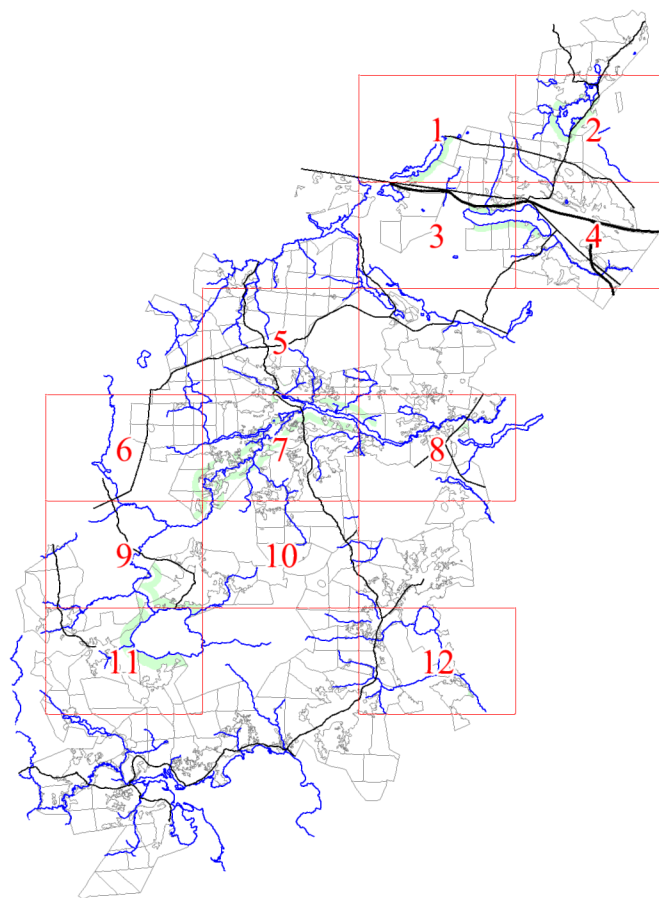

**Графическое описание местоположения границ земель,  
на которых располагаются ценные леса  
(запретные полосы лесов, расположенные вдоль водных объектов),  
на территории Валдайского участкового лесничества  
Валдайского лесничества  
Новгородской области**

Приложение № 8 к приказу Рослесхоза  
от 28.02.2023 № 322

- Условные обозначения:**
- 1        номера листов
  - 3        номера участков
  - 61      номера лесных кварталов
  - границы лесных кварталов
  - границы листов
  - границы категорий защитных лесов
  - 45    номера характерных точек границ  
          объекта

1

2

6

7