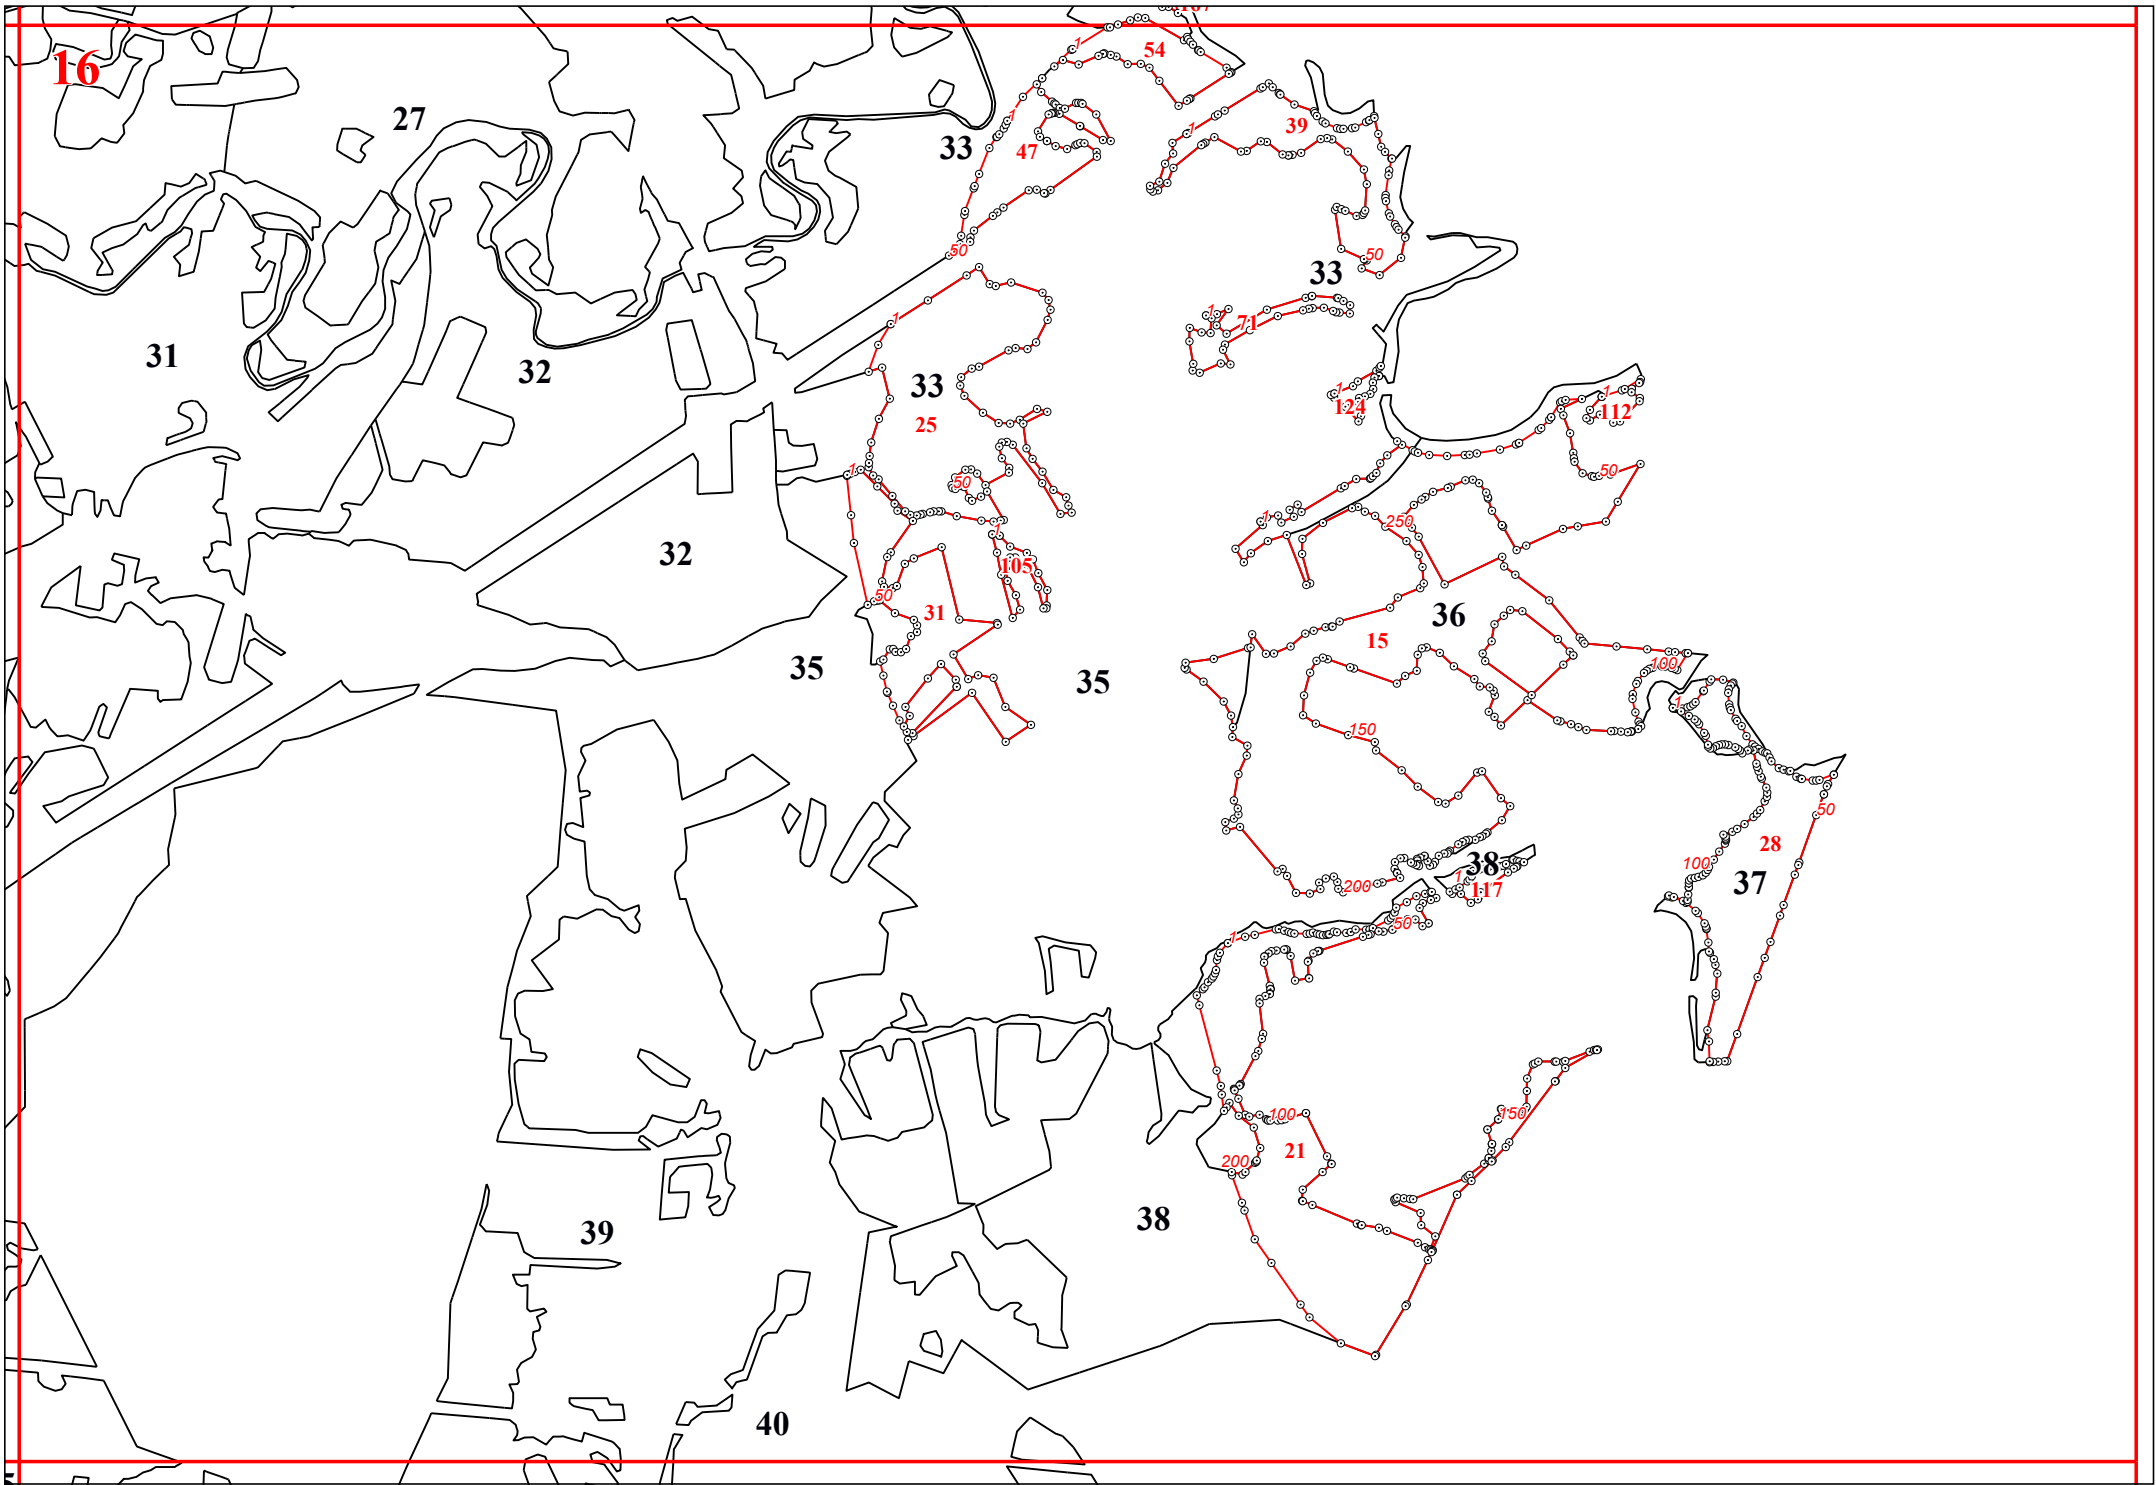

**Графическое описание местоположения границ земель, на которых  
располагаются особо защитные участки лесов «участки лесов вокруг сельских  
населенных пунктов и садовых товариществ», на территории Долговского  
участкового лесничества Юхновского лесничества Калужской области**

140

250

200

17