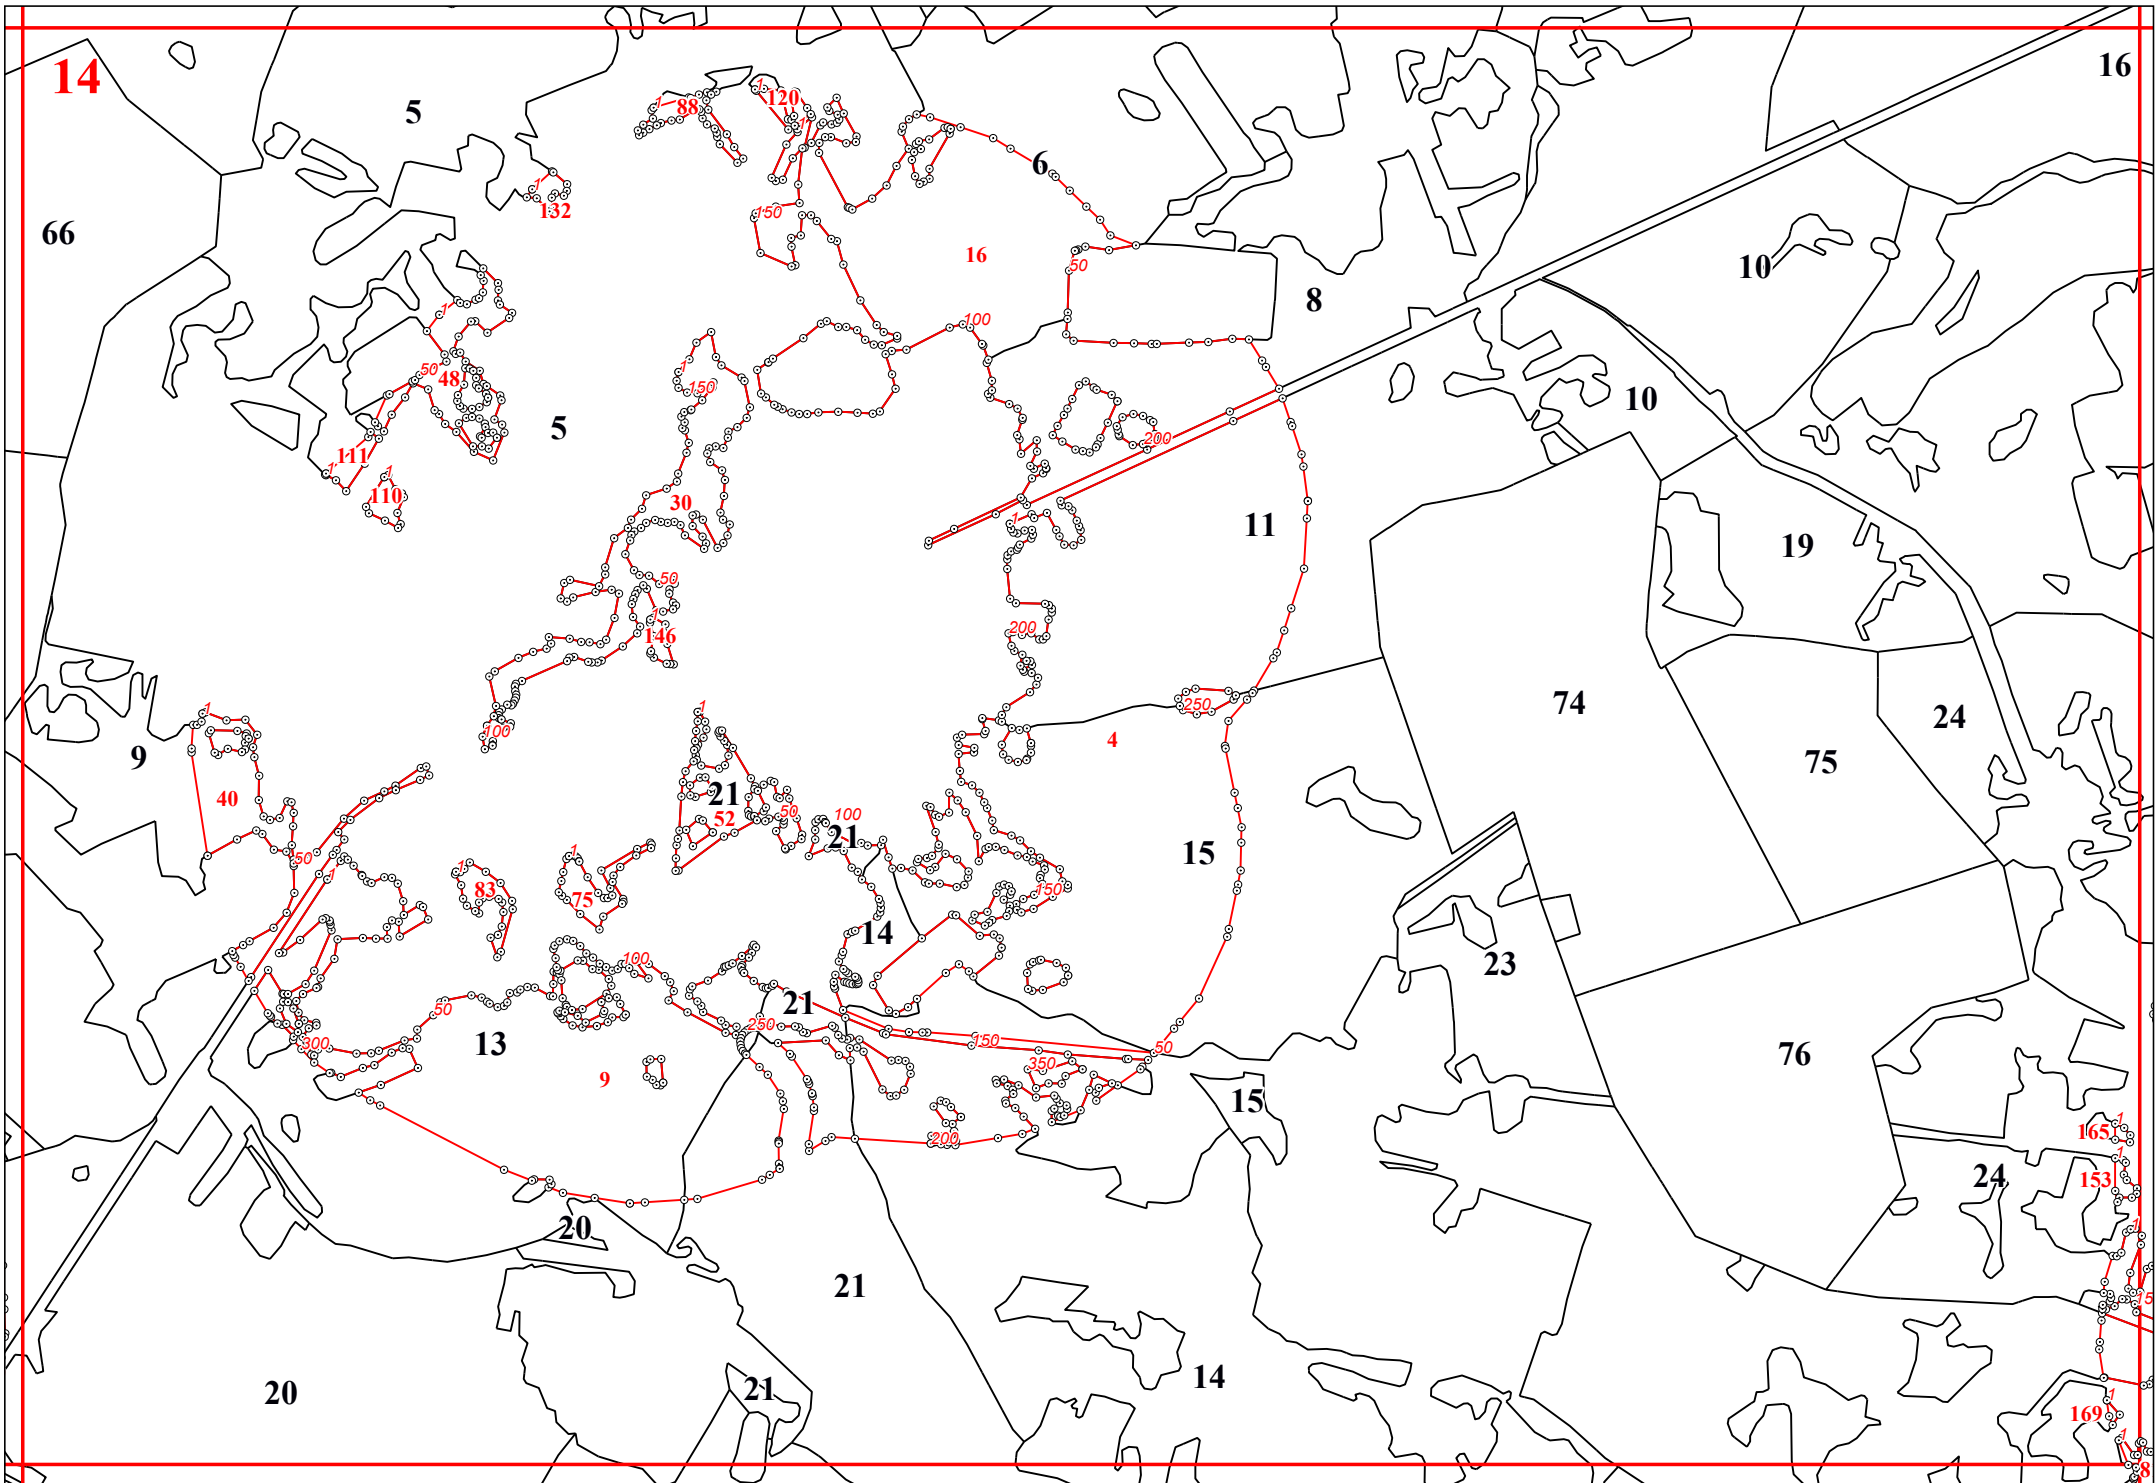

**Графическое описание местоположения границ земель, на которых  
располагаются особо защитные участки лесов «участки лесов вокруг сельских  
населенных пунктов и садовых товариществ», на территории Долговского  
участкового лесничества Юхновского лесничества Калужской области**

140

250

200

17