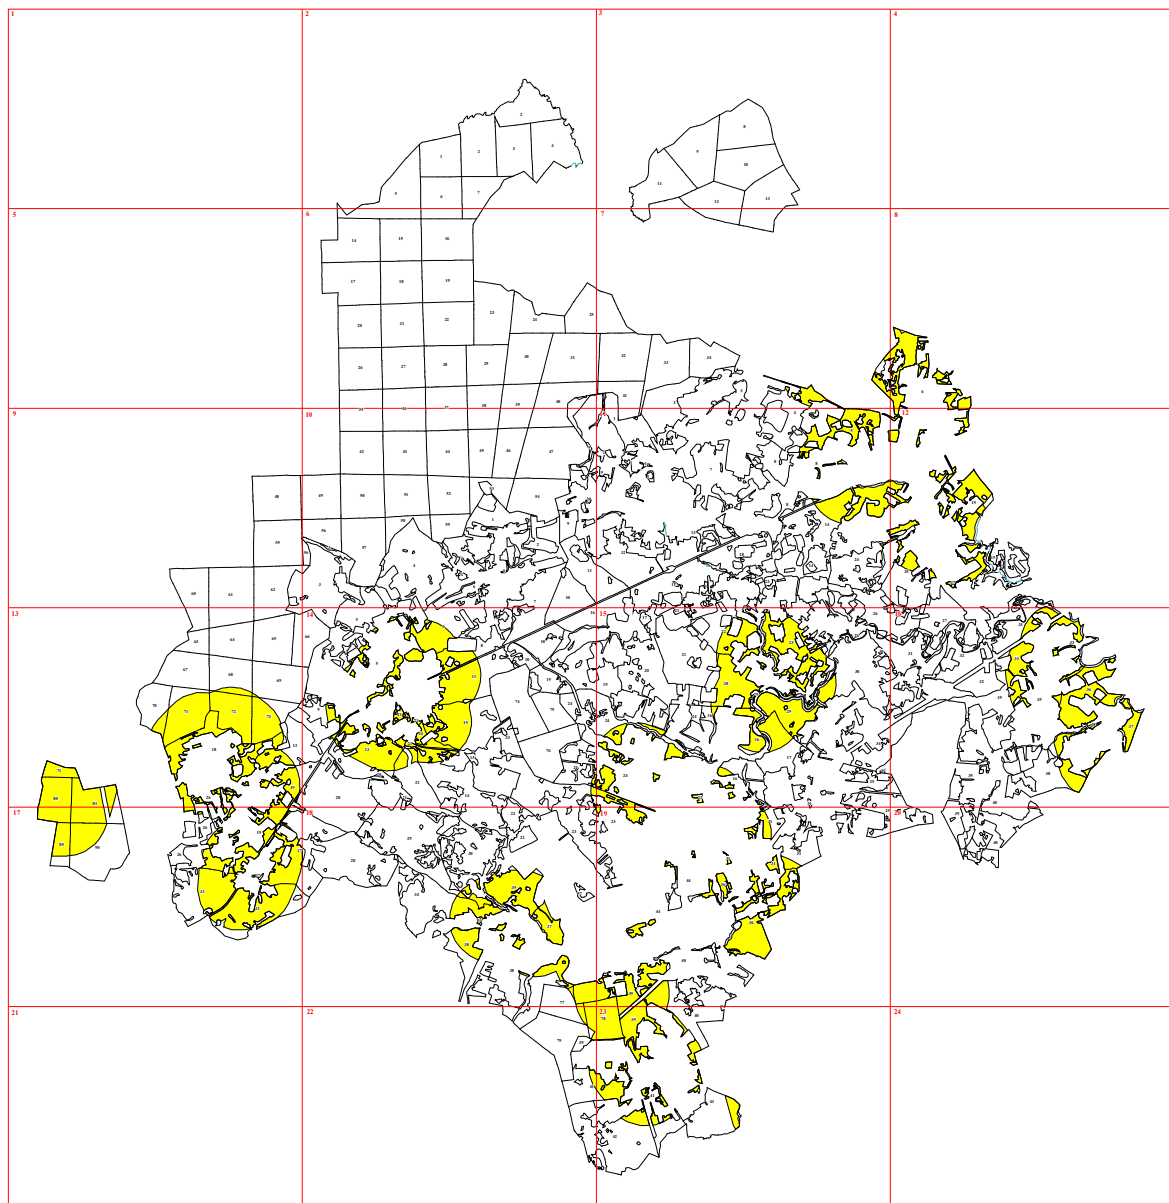

**Графическое описание местоположения границ земель, на которых  
располагаются особо защитные участки лесов «участки лесов вокруг сельских  
населенных пунктов и садовых товариществ», на территории Долговского  
участкового лесничества Юхновского лесничества Калужской области**

Приложение № 81 к приказу Рослесхоза  
от 28.02.2023 № 269

7

32

33

34

41

2

3

140

250

200

17