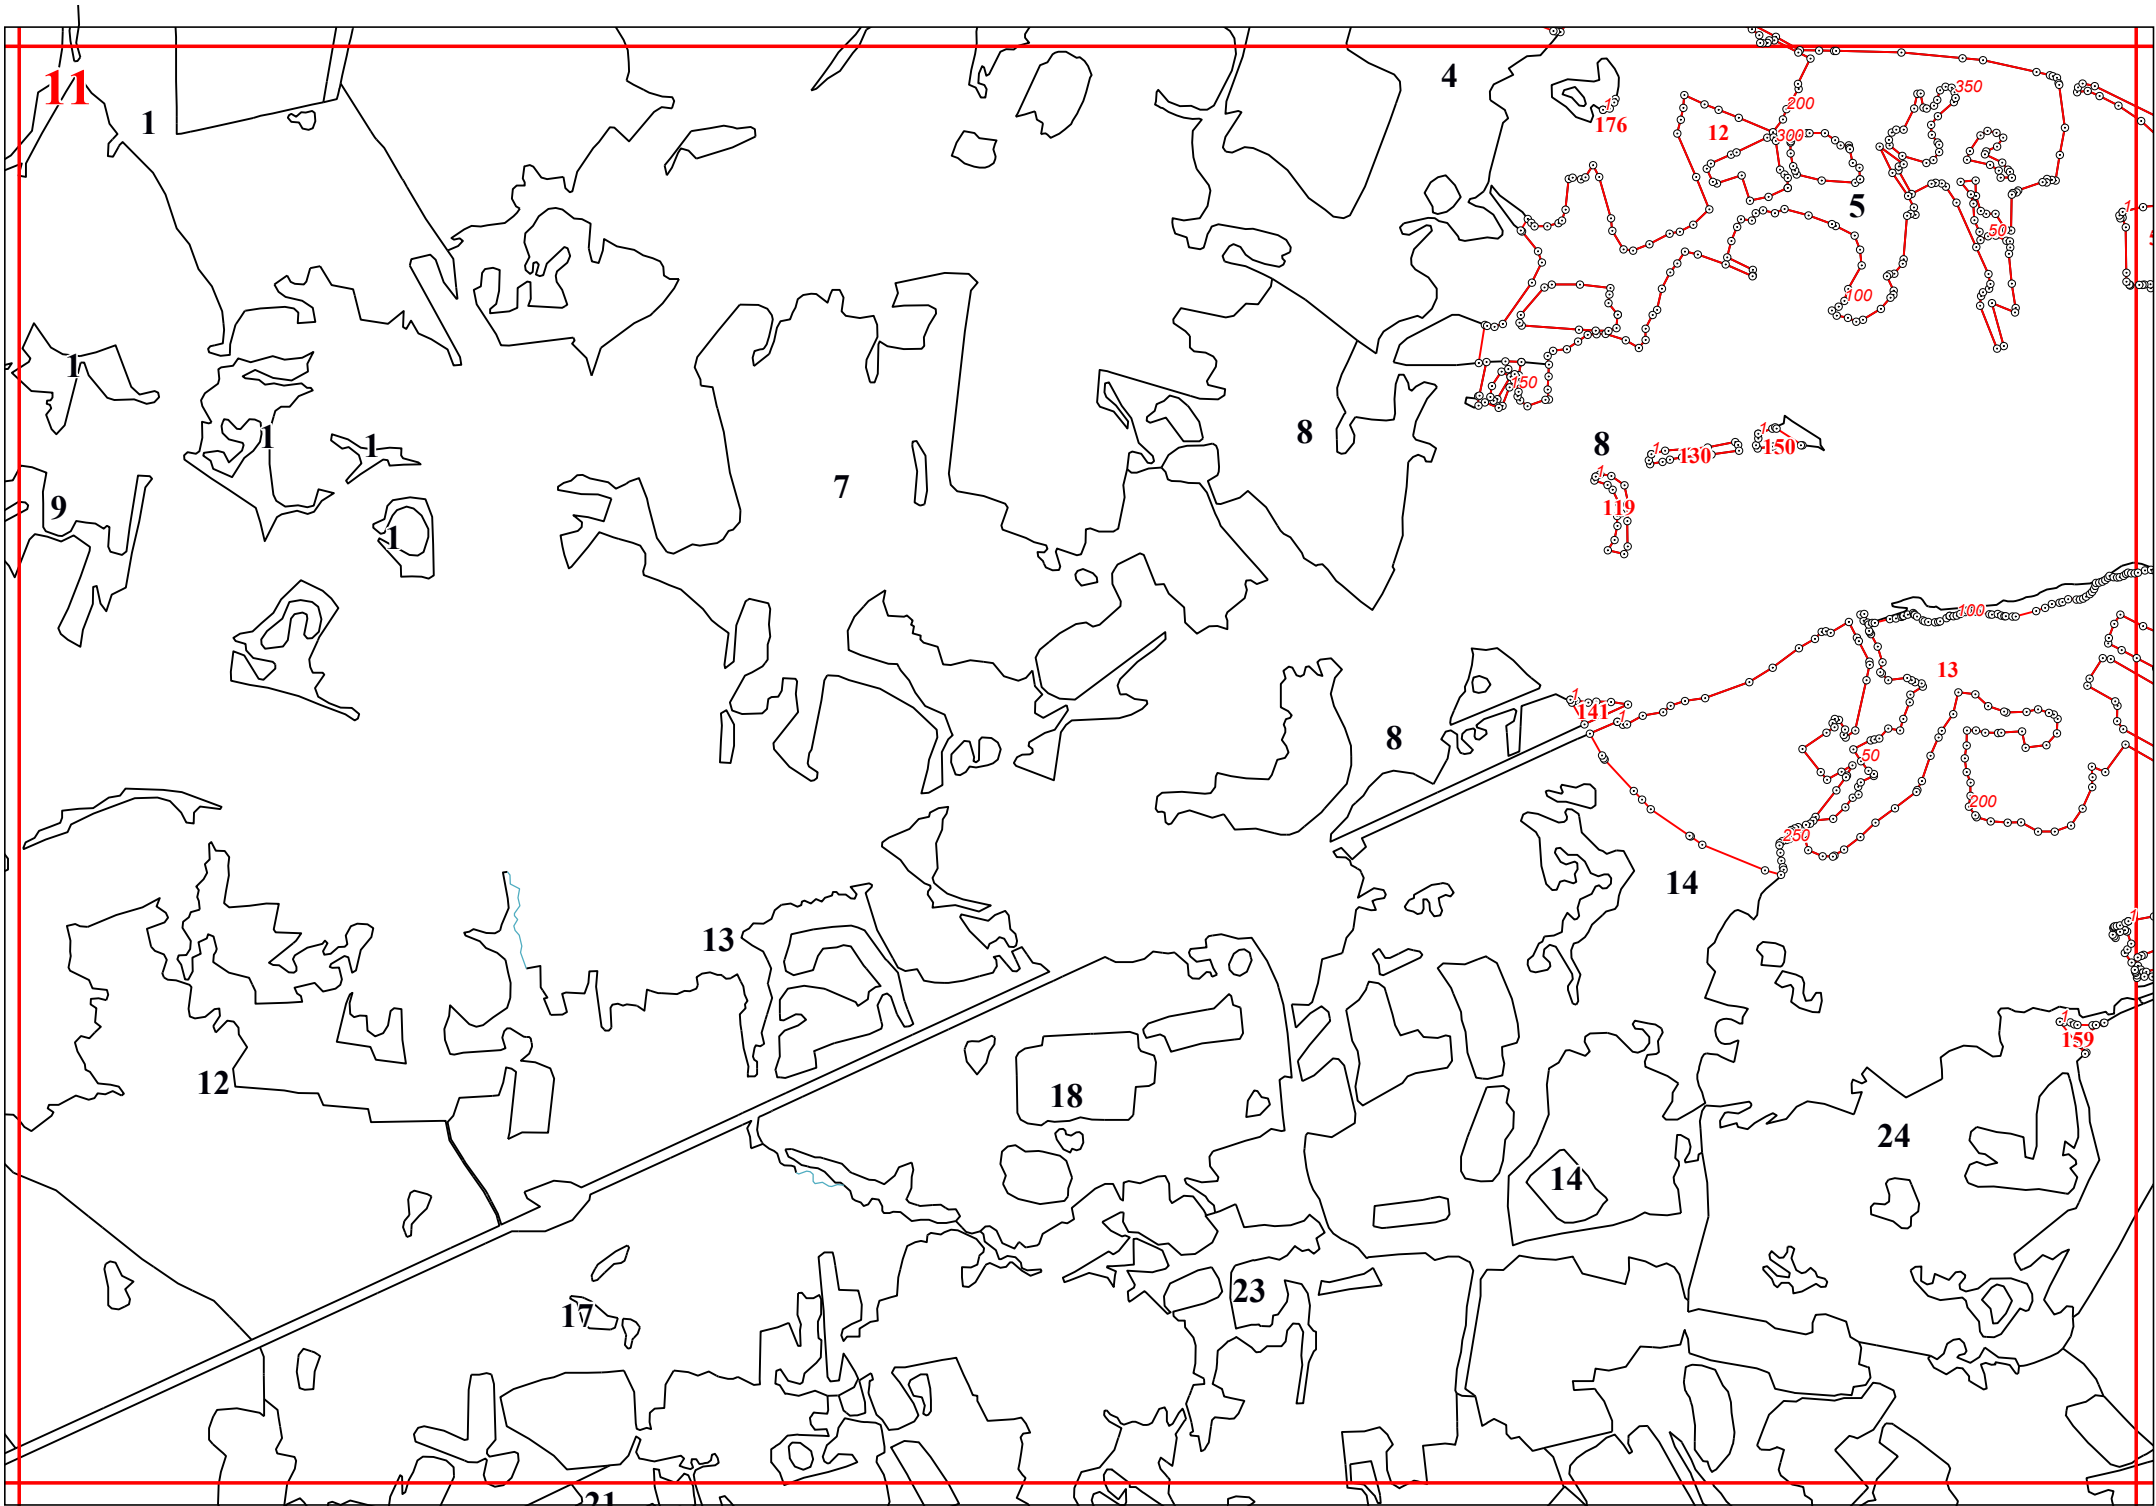

**Графическое описание местоположения границ земель, на которых  
располагаются особо защитные участки лесов «участки лесов вокруг сельских  
населенных пунктов и садовых товариществ», на территории Долговского  
участкового лесничества Юхновского лесничества Калужской области**

Приложение № 81 к приказу Рослесхоза  
от 28.02.2023 № 269

7

32

33

34

41

2

3

140

250

200

17