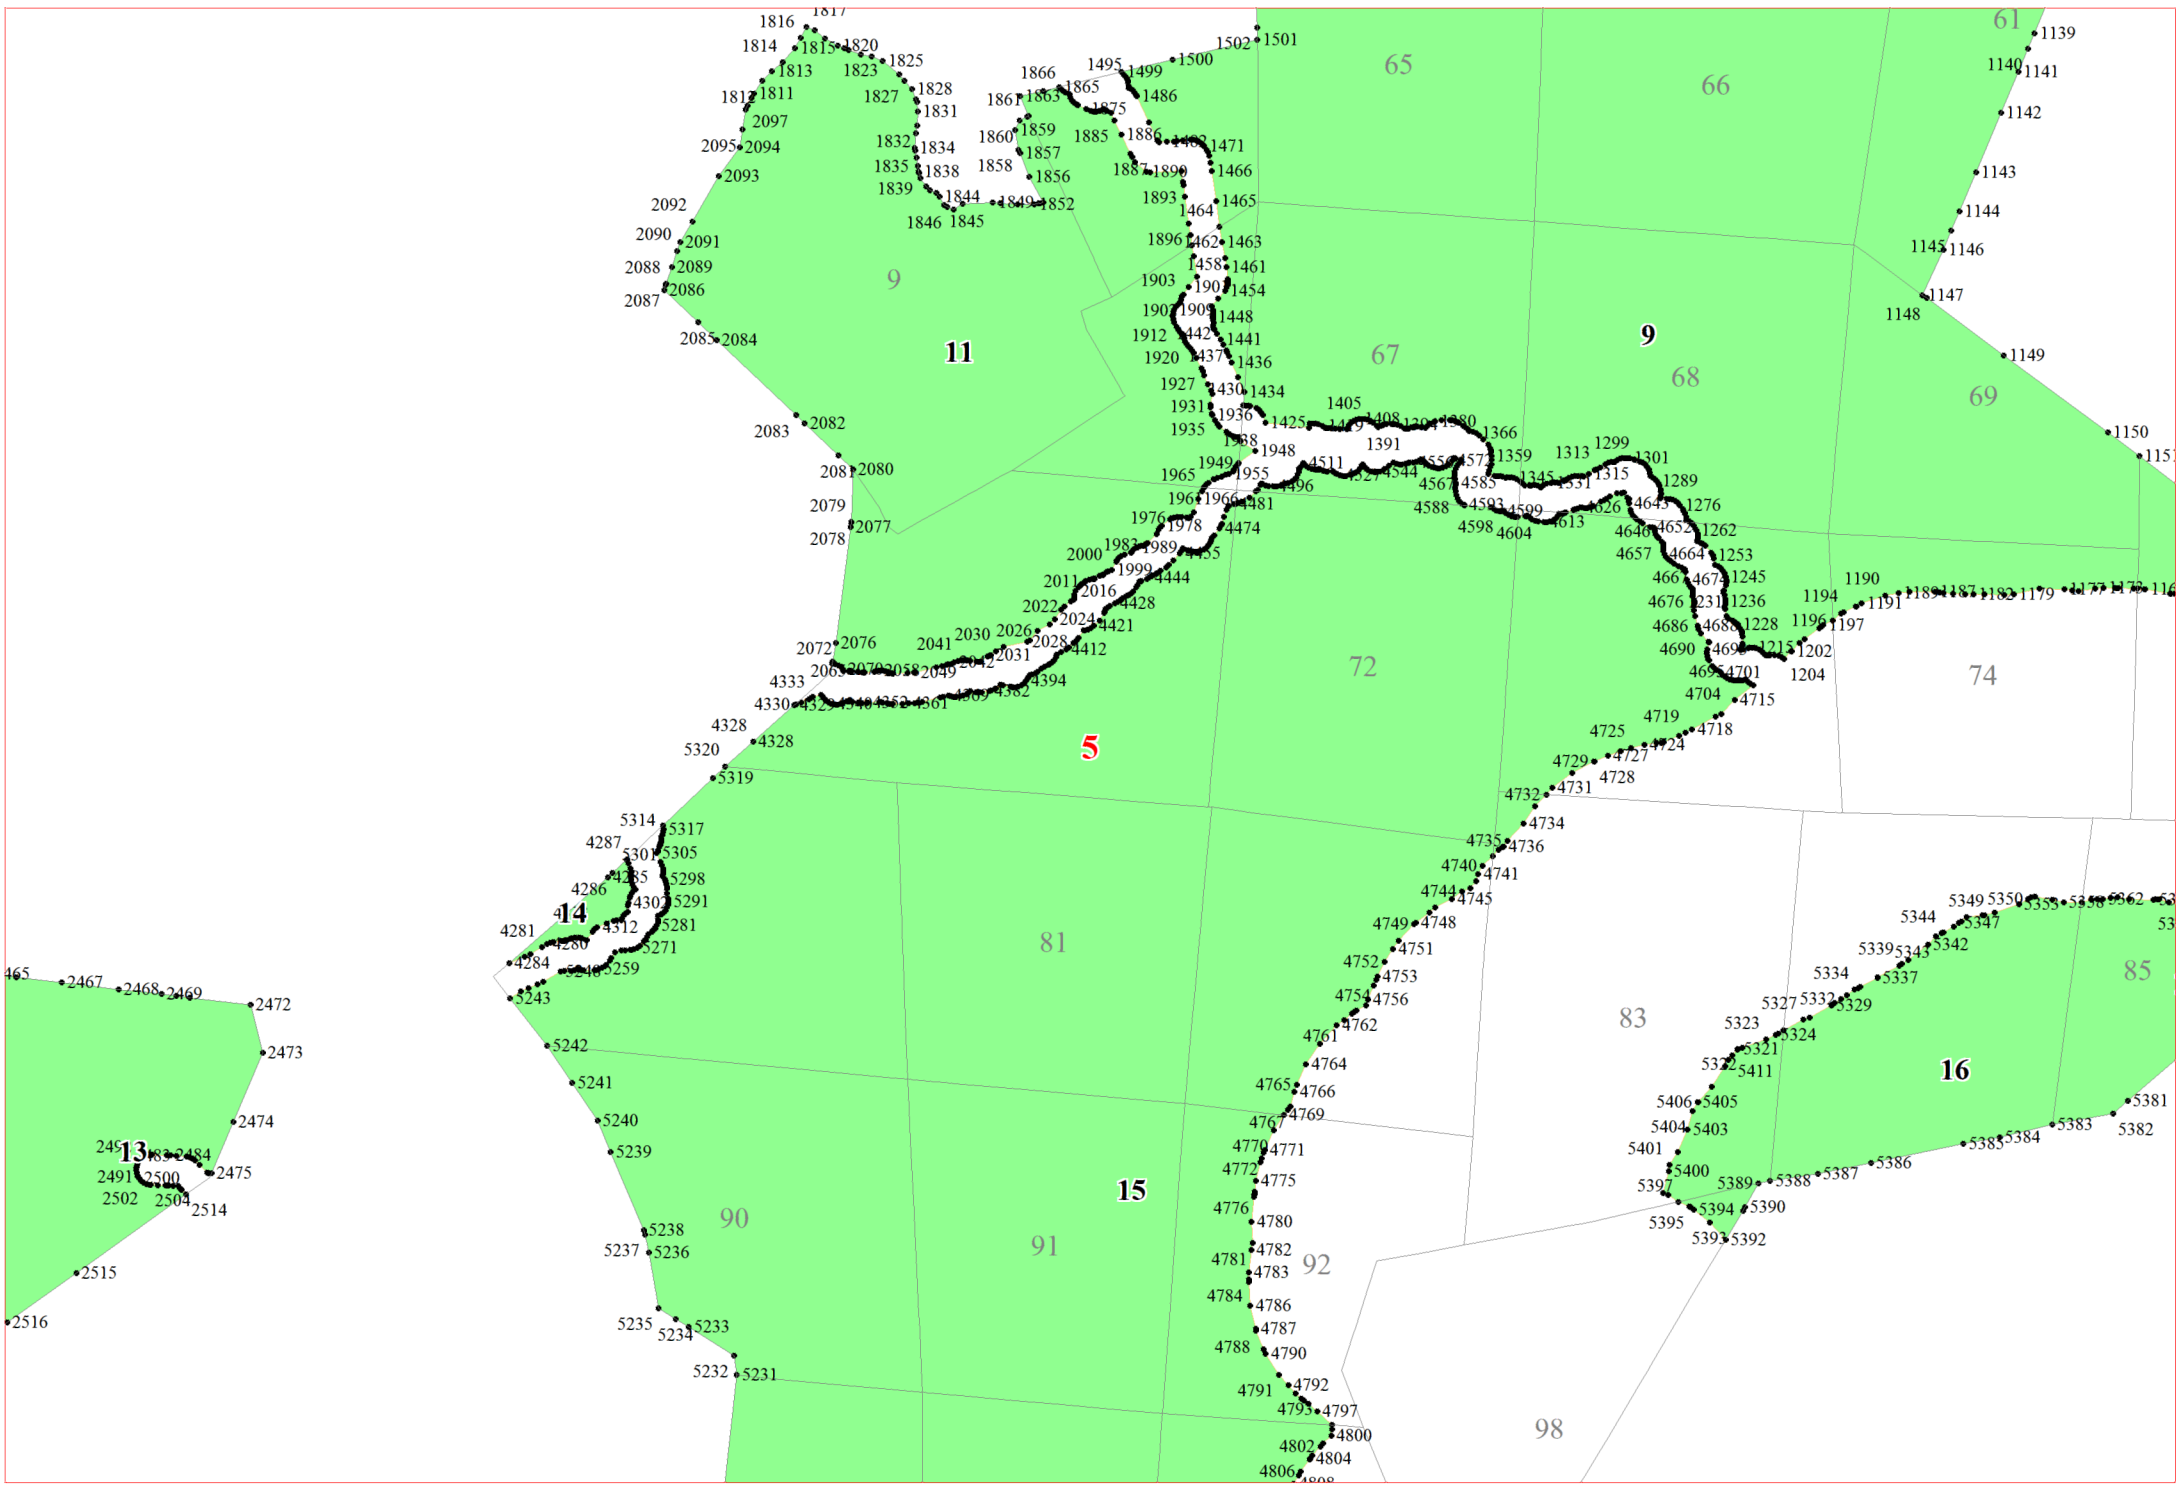

**Графическое описание местоположения границ земель,  
на которых располагаются эксплуатационные леса,  
на территории Небылицкого участкового лесничества  
Валдайского лесничества  
Новгородской области**

Приложение № 38 к приказу Рослесхоза  
от 28.02.2023 № 322

**Условные обозначения:**

- 1      номера листов
- 3      номера участков
- 61     номера лесных кварталов
- границы лесных кварталов
- границы листов
- границы категорий эксплуатационных лесов
- 45   номера характерных точек границ  
         объекта

1

2

4

5

8

9

13

7991 7996  
7999 8003  
8004 8007  
8009 8012  
8015 8013  
24 8014 8019  
8020 8026  
8028 8029