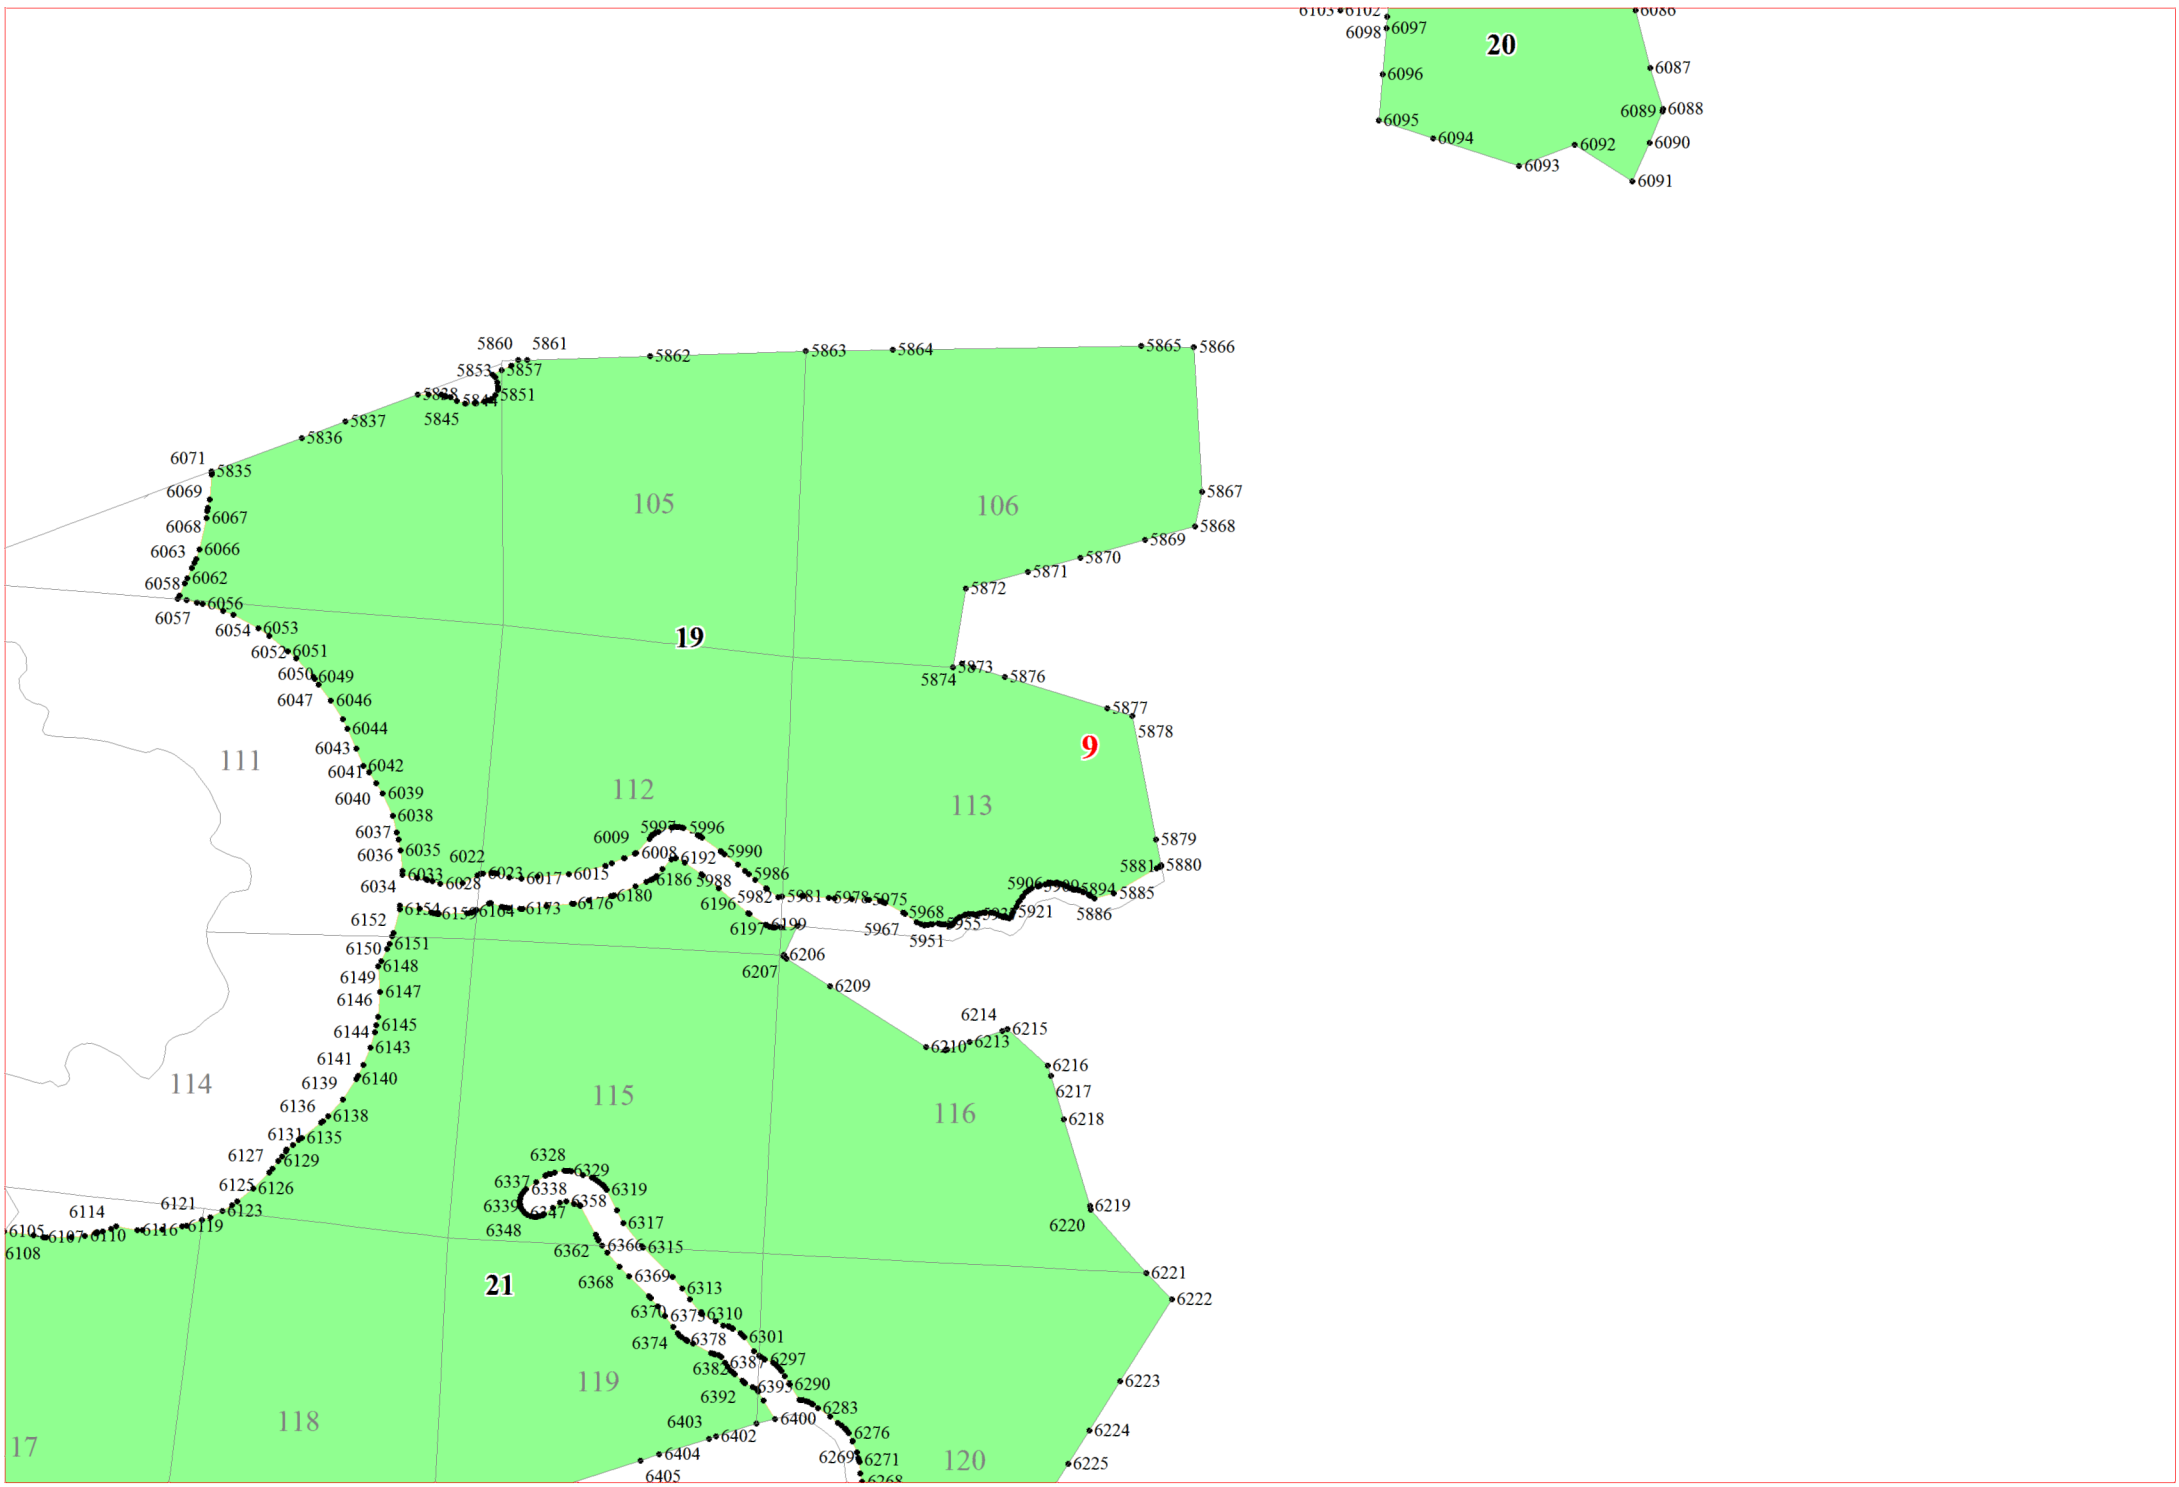

**Графическое описание местоположения границ земель,  
на которых располагаются эксплуатационные леса,  
на территории Небылицкого участкового лесничества  
Валдайского лесничества  
Новгородской области**

Приложение № 38 к приказу Рослесхоза  
от 28.02.2023 № 322

**Условные обозначения:**

- 1      номера листов
- 3      номера участков
- 61     номера лесных кварталов
- границы лесных кварталов
- границы листов
- границы категорий эксплуатационных лесов
- 45   номера характерных точек границ  
         объекта

1

2

4

5

8

9

13

7991 7996  
7999 8003  
8004 8007  
8009 8012  
8015 8013  
24 8014 8019  
8020 8026  
8028 8029