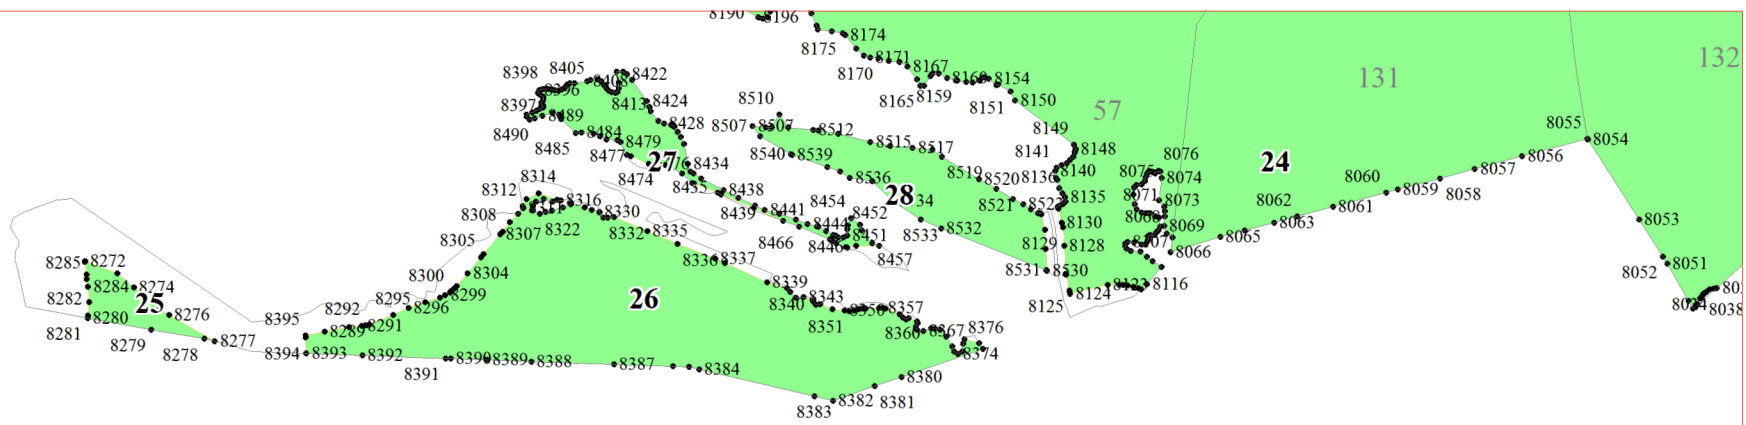

**Графическое описание местоположения границ земель,  
на которых располагаются эксплуатационные леса,  
на территории Небылицкого участкового лесничества  
Валдайского лесничества  
Новгородской области**

Приложение № 38 к приказу Рослесхоза  
от 28.02.2023 № 322

**Условные обозначения:**

- 1      номера листов
- 3      номера участков
- 61     номера лесных кварталов
- границы лесных кварталов
- границы листов
- границы категорий эксплуатационных лесов
- 45   номера характерных точек границ  
         объекта

1

2

4

5

8

9

13

7991 7996  
7999 8003  
8004 8007  
8009 8012  
8015 8013  
24 8014 8019  
8020 8026  
8028 8029

14