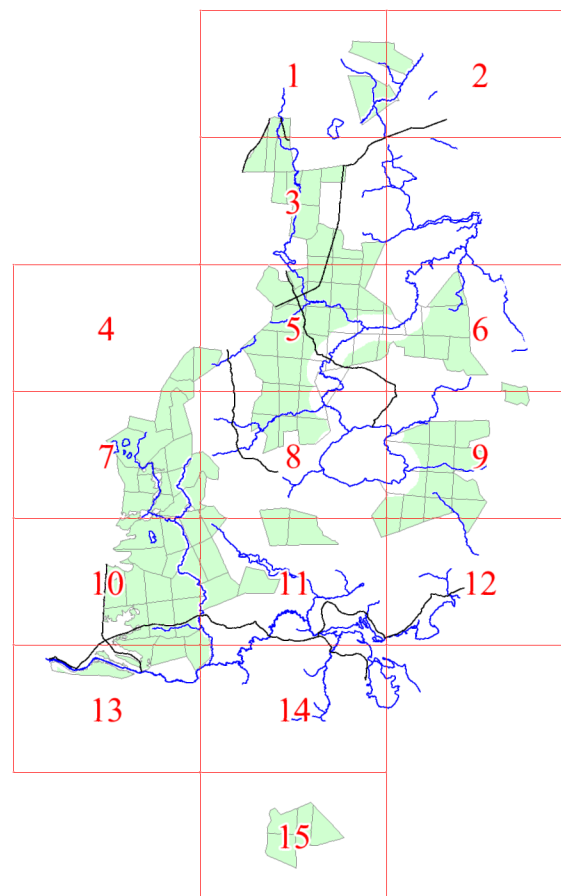

**Графическое описание местоположения границ земель,  
на которых располагаются эксплуатационные леса,  
на территории Небылицкого участкового лесничества  
Валдайского лесничества  
Новгородской области**

Приложение № 38 к приказу Рослесхоза  
от 28.02.2023 № 322

**Условные обозначения:**

- 1      номера листов
- 3      номера участков
- 61     номера лесных кварталов
- границы лесных кварталов
- границы листов
- границы категорий эксплуатационных лесов
- 45   номера характерных точек границ  
         объекта

1

2

4

5

8

9

13

7991 7996  
7999 8003  
8004 8007  
8009 8012  
8015 8013  
24 8014 8019  
8020 8026  
8028 8029