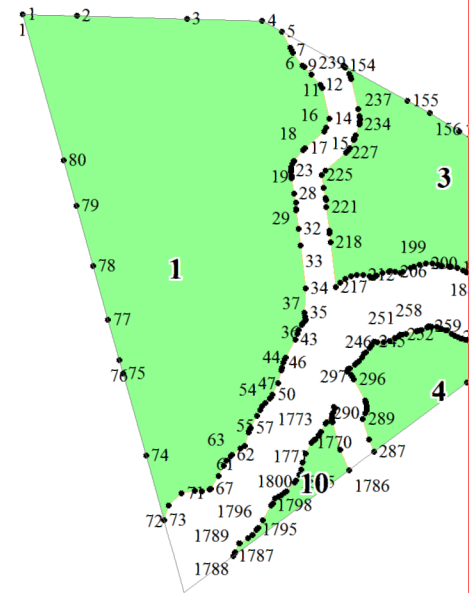

**Графическое описание местоположения границ земель,  
на которых располагаются эксплуатационные леса,  
на территории Небылицкого участкового лесничества  
Валдайского лесничества  
Новгородской области**

Приложение № 38 к приказу Рослесхоза  
от 28.02.2023 № 322

**Условные обозначения:**

- 1      номера листов
- 3      номера участков
- 61     номера лесных кварталов
- границы лесных кварталов
- границы листов
- границы категорий эксплуатационных лесов
- 45   номера характерных точек границ  
         объекта

1

2

4

5

8

9

13

7991 7996  
7999 8003  
8004 8007  
8009 8012  
8015 8013  
24 8014 8019  
8020 8026  
8028 8029