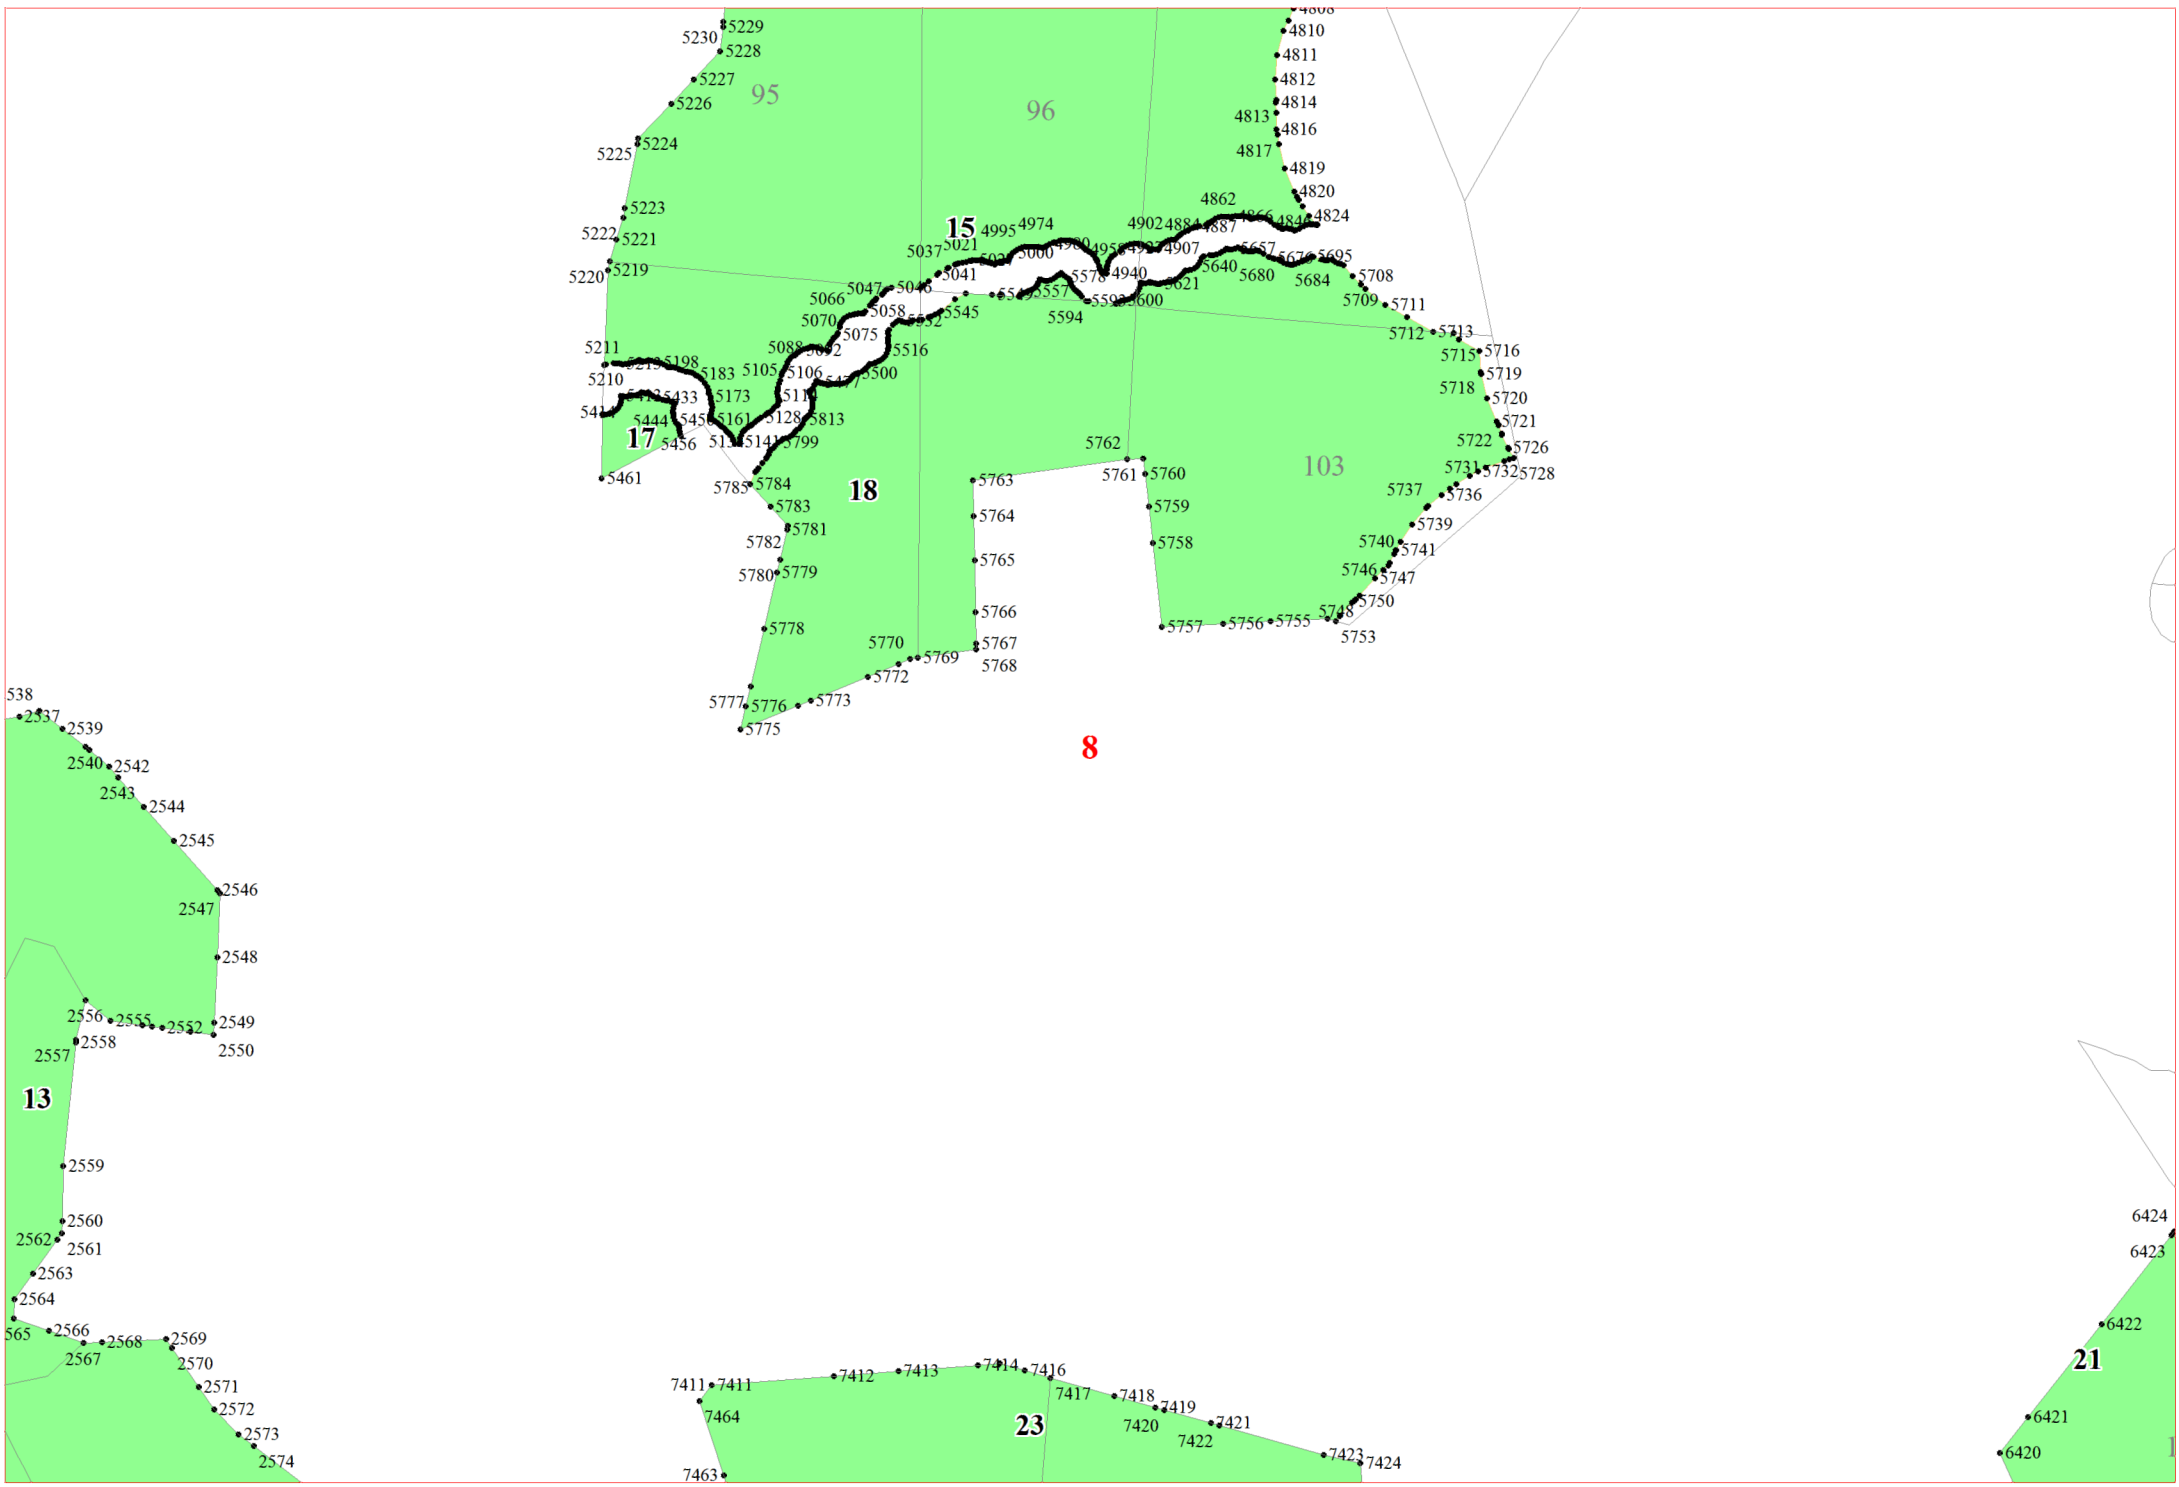

**Графическое описание местоположения границ земель,  
на которых располагаются эксплуатационные леса,  
на территории Небылицкого участкового лесничества  
Валдайского лесничества  
Новгородской области**

Приложение № 38 к приказу Рослесхоза  
от 28.02.2023 № 322

**Условные обозначения:**

- 1      номера листов
- 3      номера участков
- 61     номера лесных кварталов
- границы лесных кварталов
- границы листов
- границы категорий эксплуатационных лесов
- 45   номера характерных точек границ  
         объекта

1

2

4

5

8

9

13

7991 7996  
7999 8003  
8004 8007  
8009 8012  
8015 8013  
24 8014 8019  
8020 8026  
8028 8029