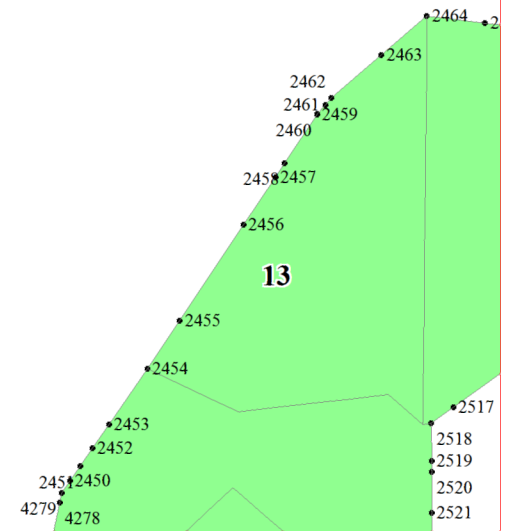

**Графическое описание местоположения границ земель,  
на которых располагаются эксплуатационные леса,  
на территории Небылицкого участкового лесничества  
Валдайского лесничества  
Новгородской области**

1

2

4

5

8

9

13

7991 7996  
7999 8003  
8004 8007  
8009 8012  
8015 8013  
24 8014 8019  
8020 8026  
8028 8029

14