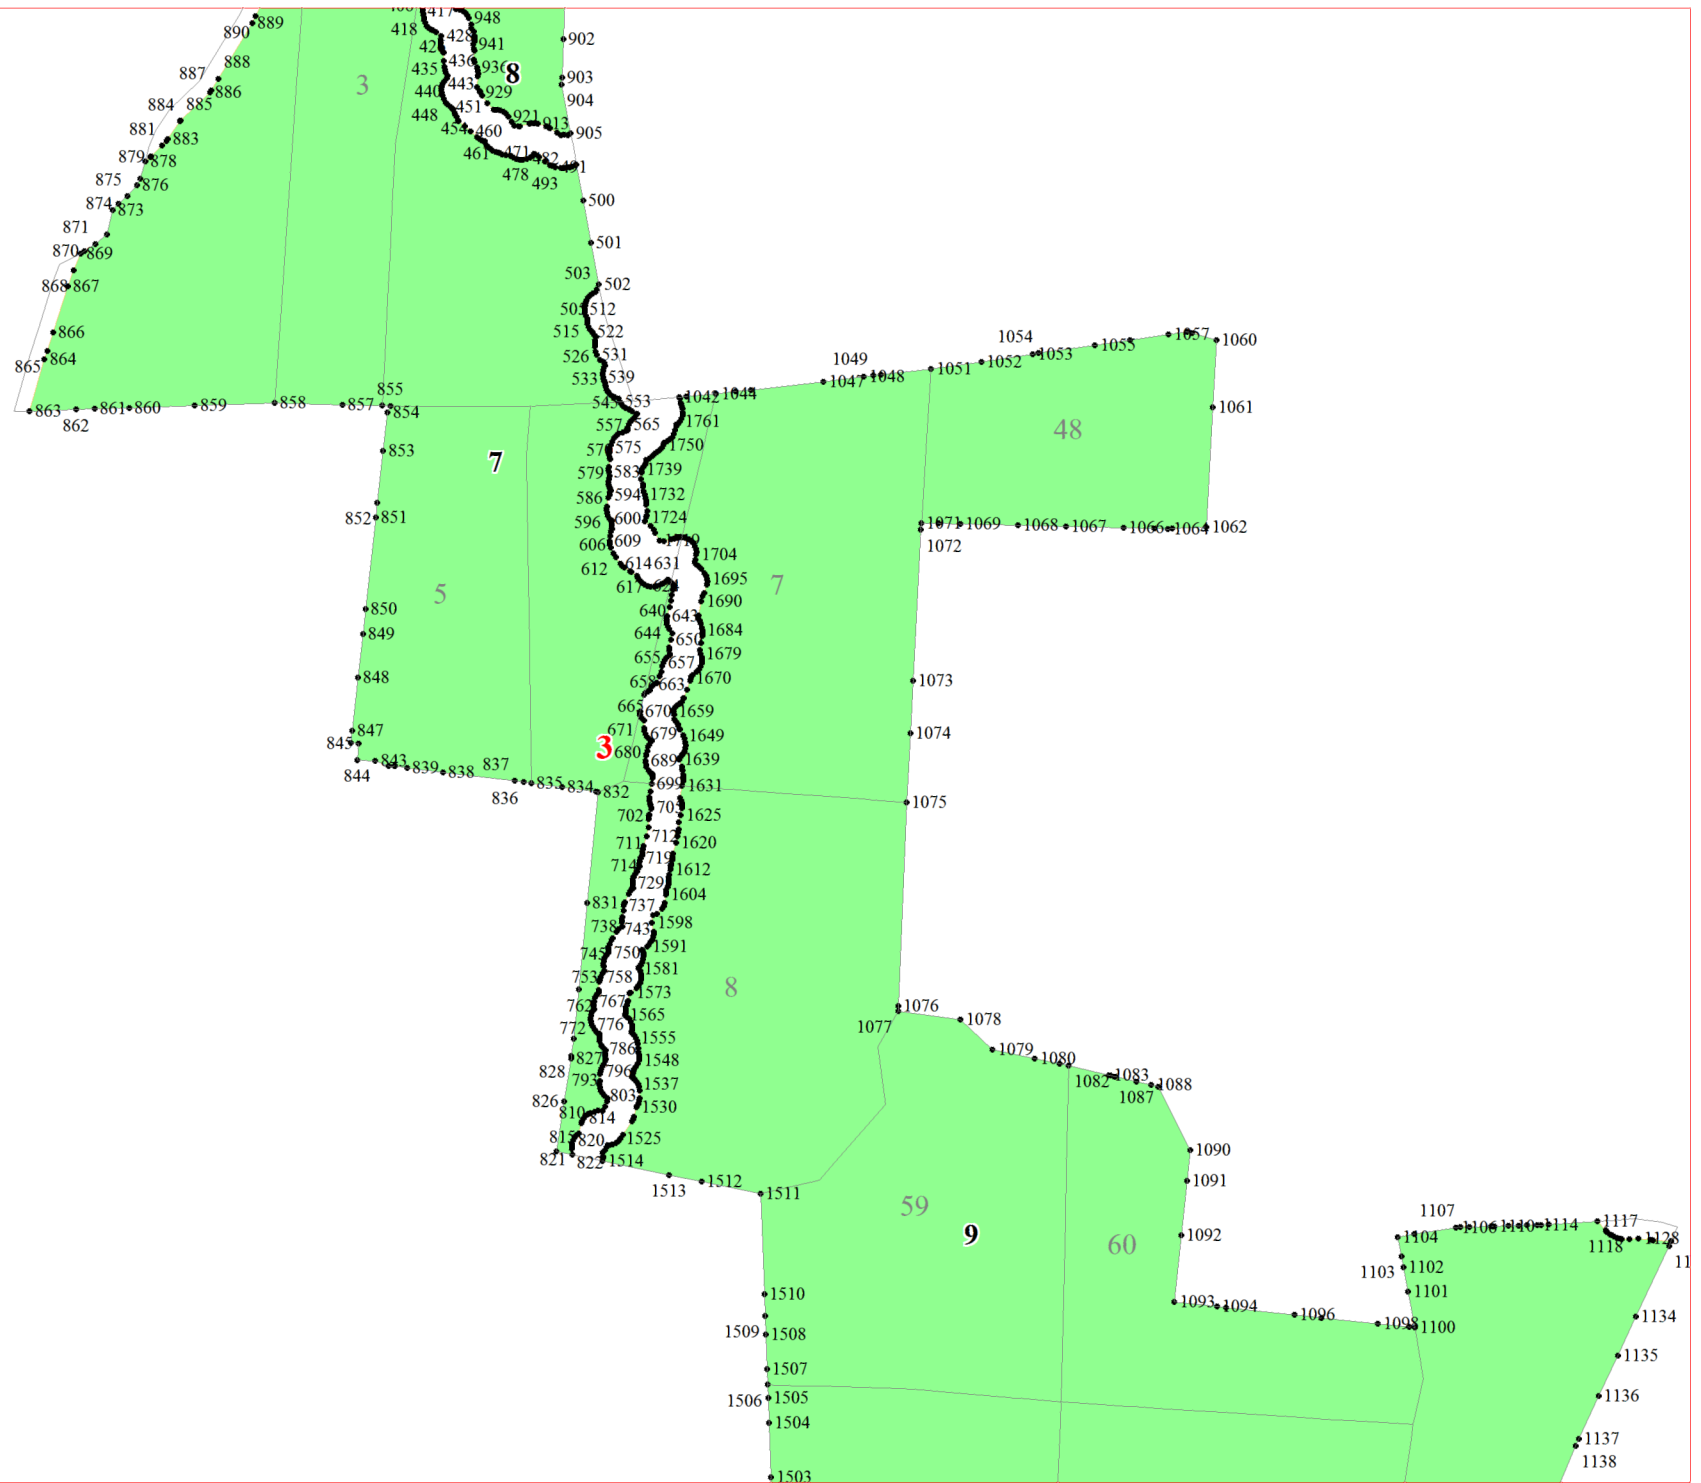

**Графическое описание местоположения границ земель,  
на которых располагаются эксплуатационные леса,  
на территории Небылицкого участкового лесничества  
Валдайского лесничества  
Новгородской области**

Приложение № 38 к приказу Рослесхоза  
от 28.02.2023 № 322

**Условные обозначения:**

- 1      номера листов
- 3      номера участков
- 61     номера лесных кварталов
- границы лесных кварталов
- границы листов
- границы категорий эксплуатационных лесов
- 45   номера характерных точек границ  
         объекта

1

2

4

5

8

9

13

7991 7996  
7999 8003  
8004 8007  
8009 8012  
8015 8013  
24 8014 8019  
8020 8026  
8028 8029