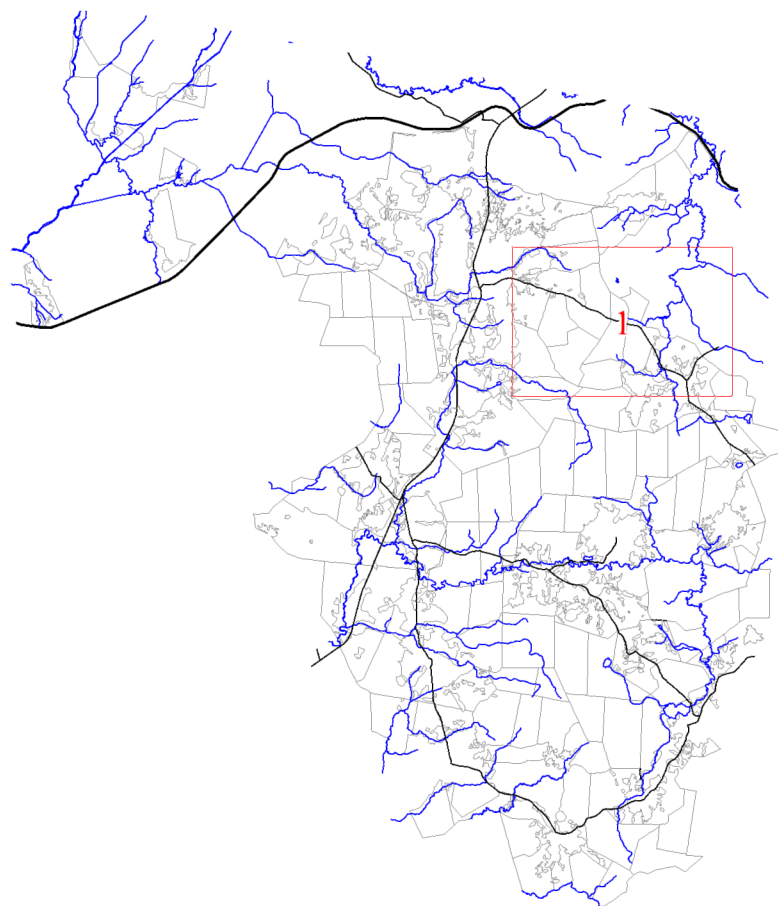

**Графическое описание местоположения границ земель,
на которых располагаются особо защитные участки лесов
«участки леса на крутых горных склонах»,
на территории Замошского участкового лесничества
Валдайского лесничества
Новгородской области**

Приложение № 69 к приказу Рослесхоза
от 28.02.2023 № 322

Условные обозначения:

- 1** номера листов
- 3** номера участков
- 61** номера лесных кварталов
- границы лесных кварталов
- границы листов
- границы особо защитных участков лесов
- 45 номера характерных точек границ объекта