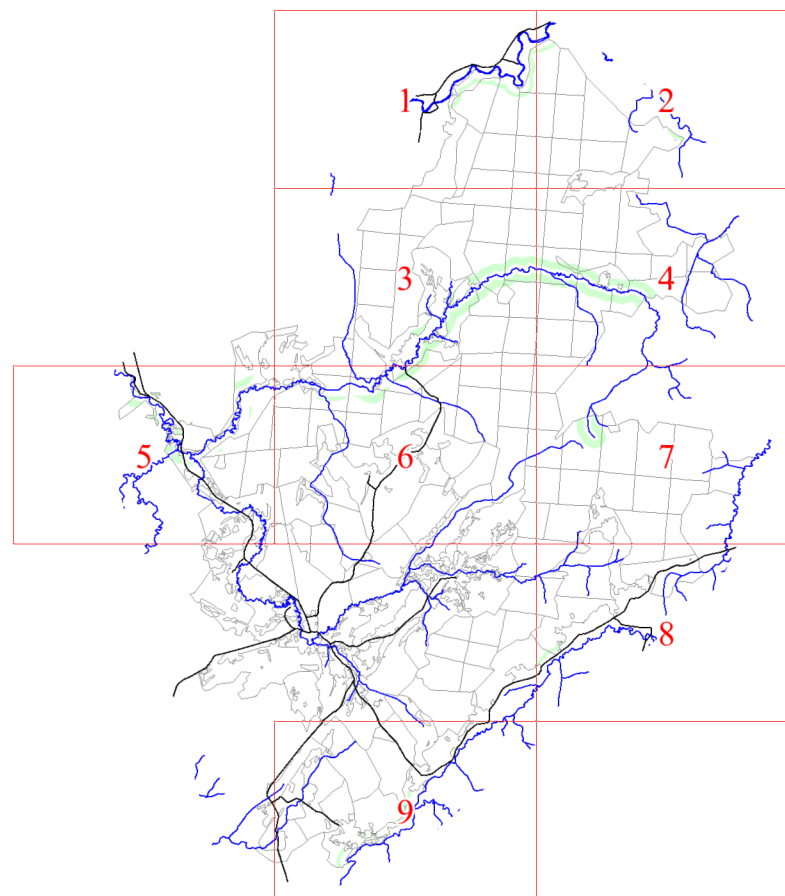

**Графическое описание местоположения границ земель,  
на которых располагаются ценные леса  
(запретные полосы лесов, расположенные вдоль водных объектов),  
на территории Морховского участкового лесничества  
Холмского лесничества  
Новгородской области**

Приложение № 26 к приказу Рослесхоза  
от 28.02.2023 № 320

- Условные обозначения:**
- 1 номера листов
  - 3 номера участков
  - 61 номера лесных кварталов
  - границы лесных кварталов
  - границы листов
  - границы категорий защитных лесов
  - 45 номера характерных точек границ объекта

1

2