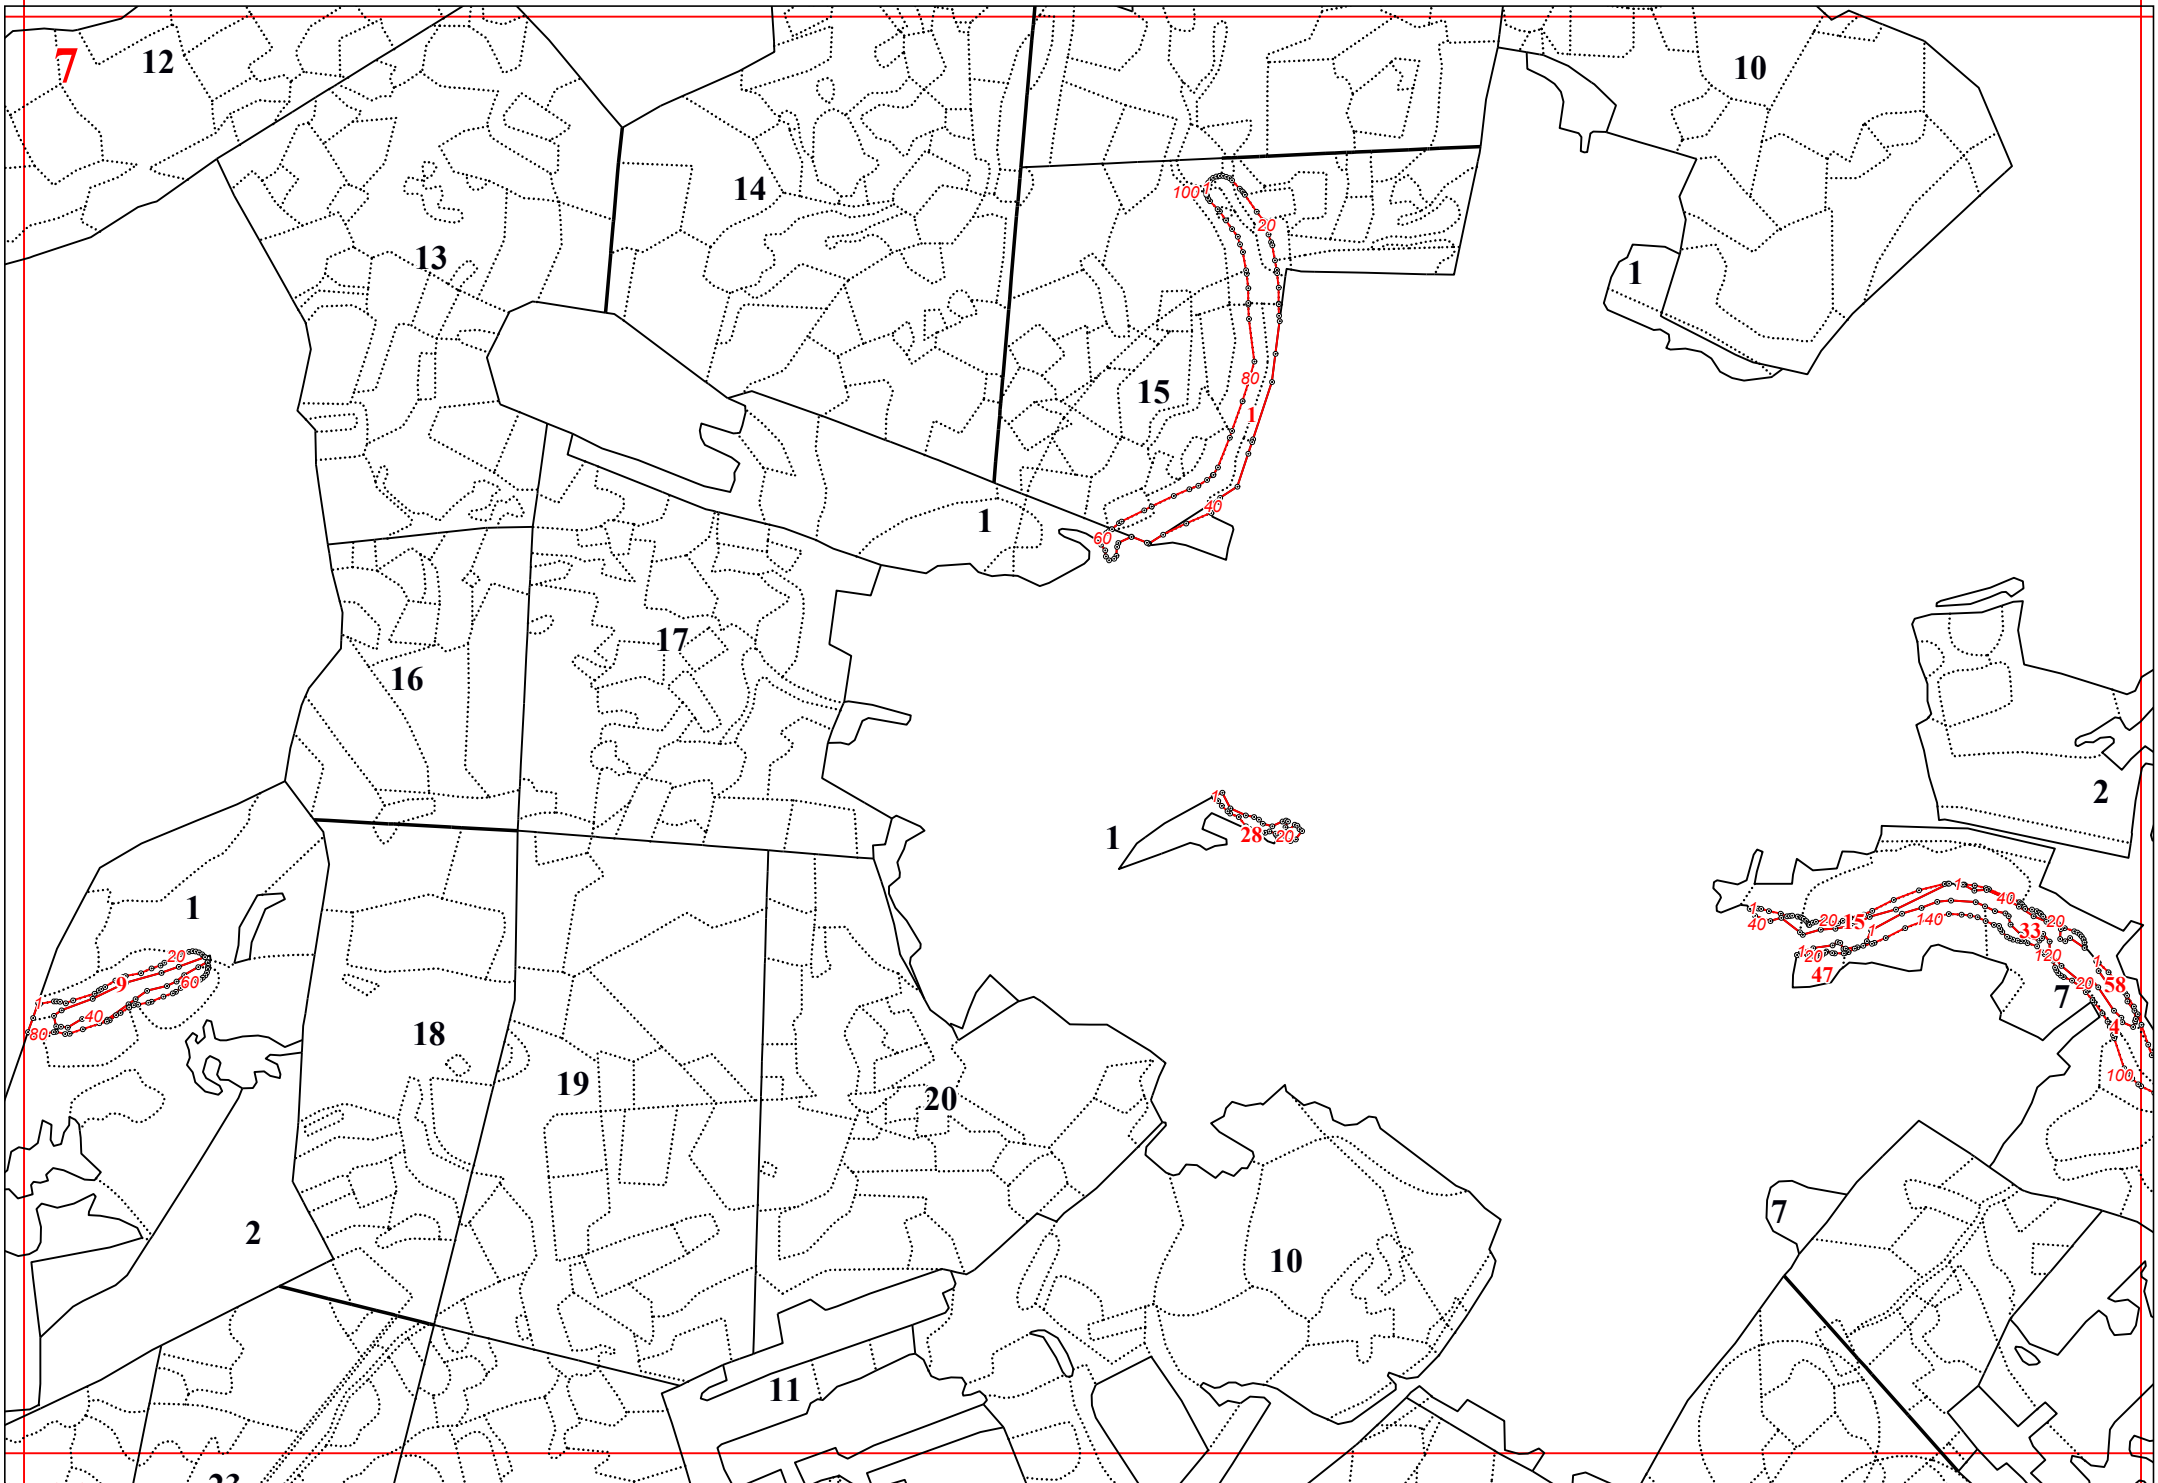

**Графическое описание местоположения границ земель, на которых располагаются
особо защитные участки лесов «берегозащитные участки лесов», на территории
Барятинского участкового лесничества Мещовского лесничества Калужской области**

Приложение № 51 к приказу Рослесхоза
от 28.02.2023 № 283

14

74

7

34

35

7

36

24