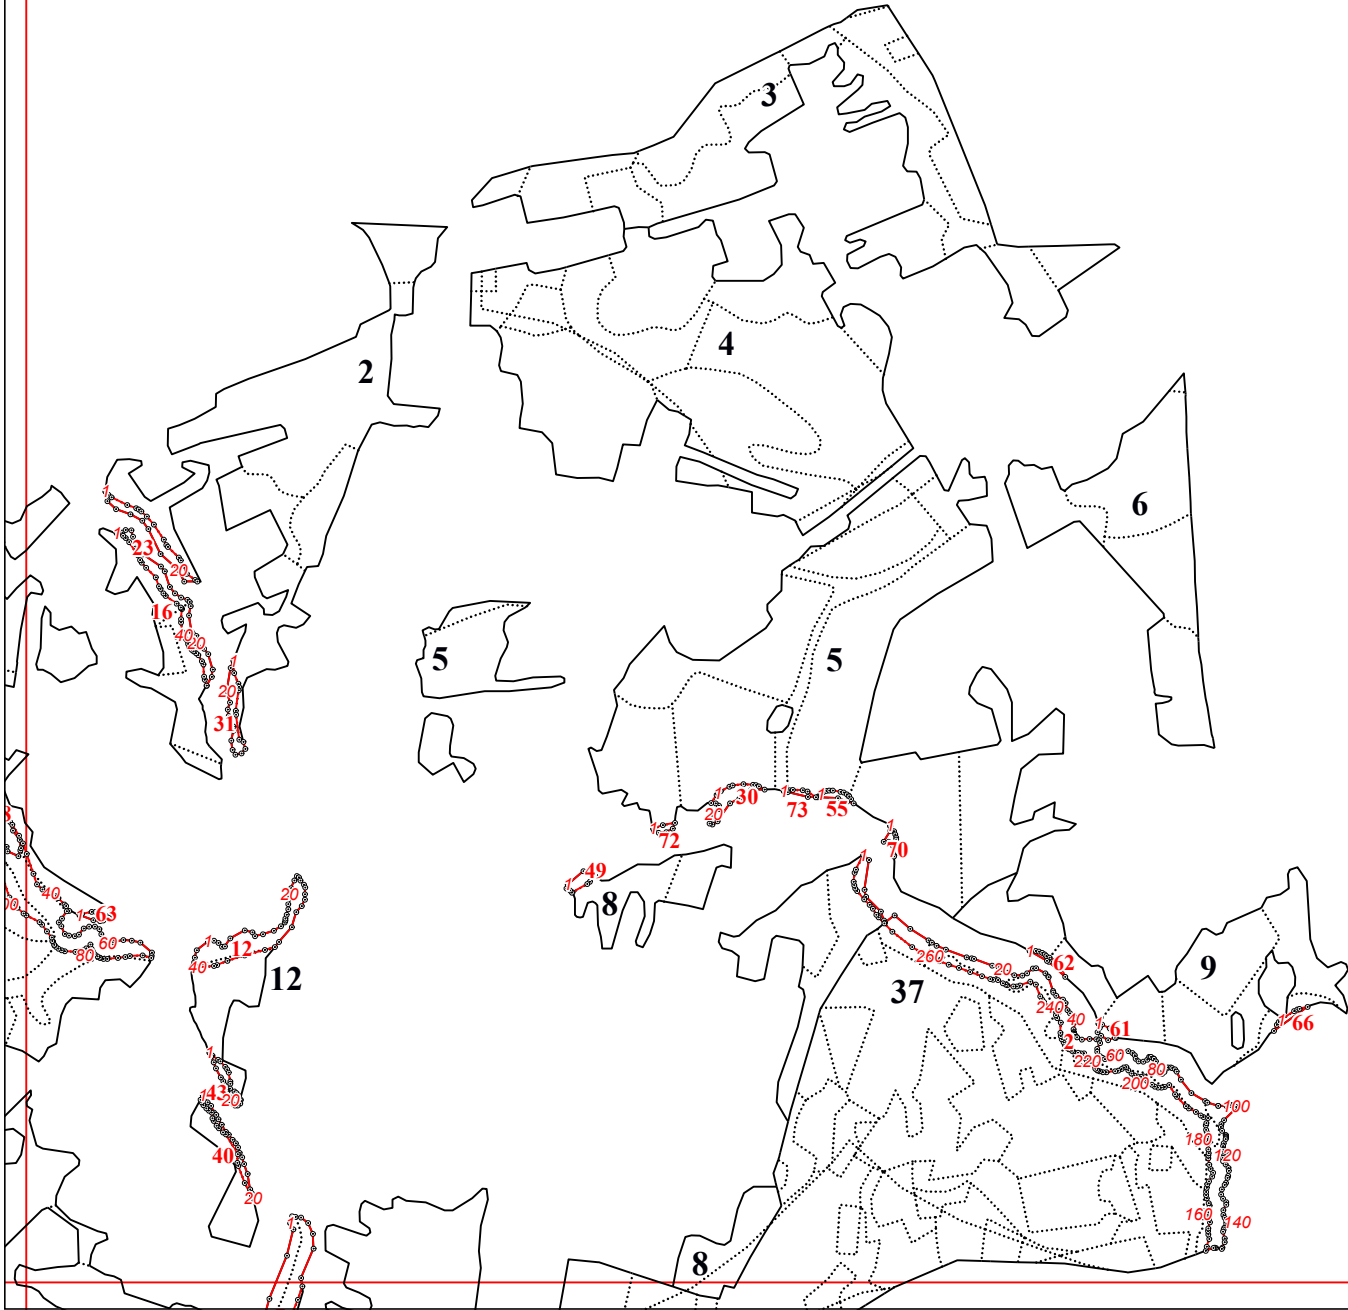

**Графическое описание местоположения границ земель, на которых располагаются
особо защитные участки лесов «берегозащитные участки лесов», на территории
Барятинского участкового лесничества Мещовского лесничества Калужской области**

Приложение № 51 к приказу Рослесхоза
от 28.02.2023 № 283

14

74

7

34

35

7

36

24