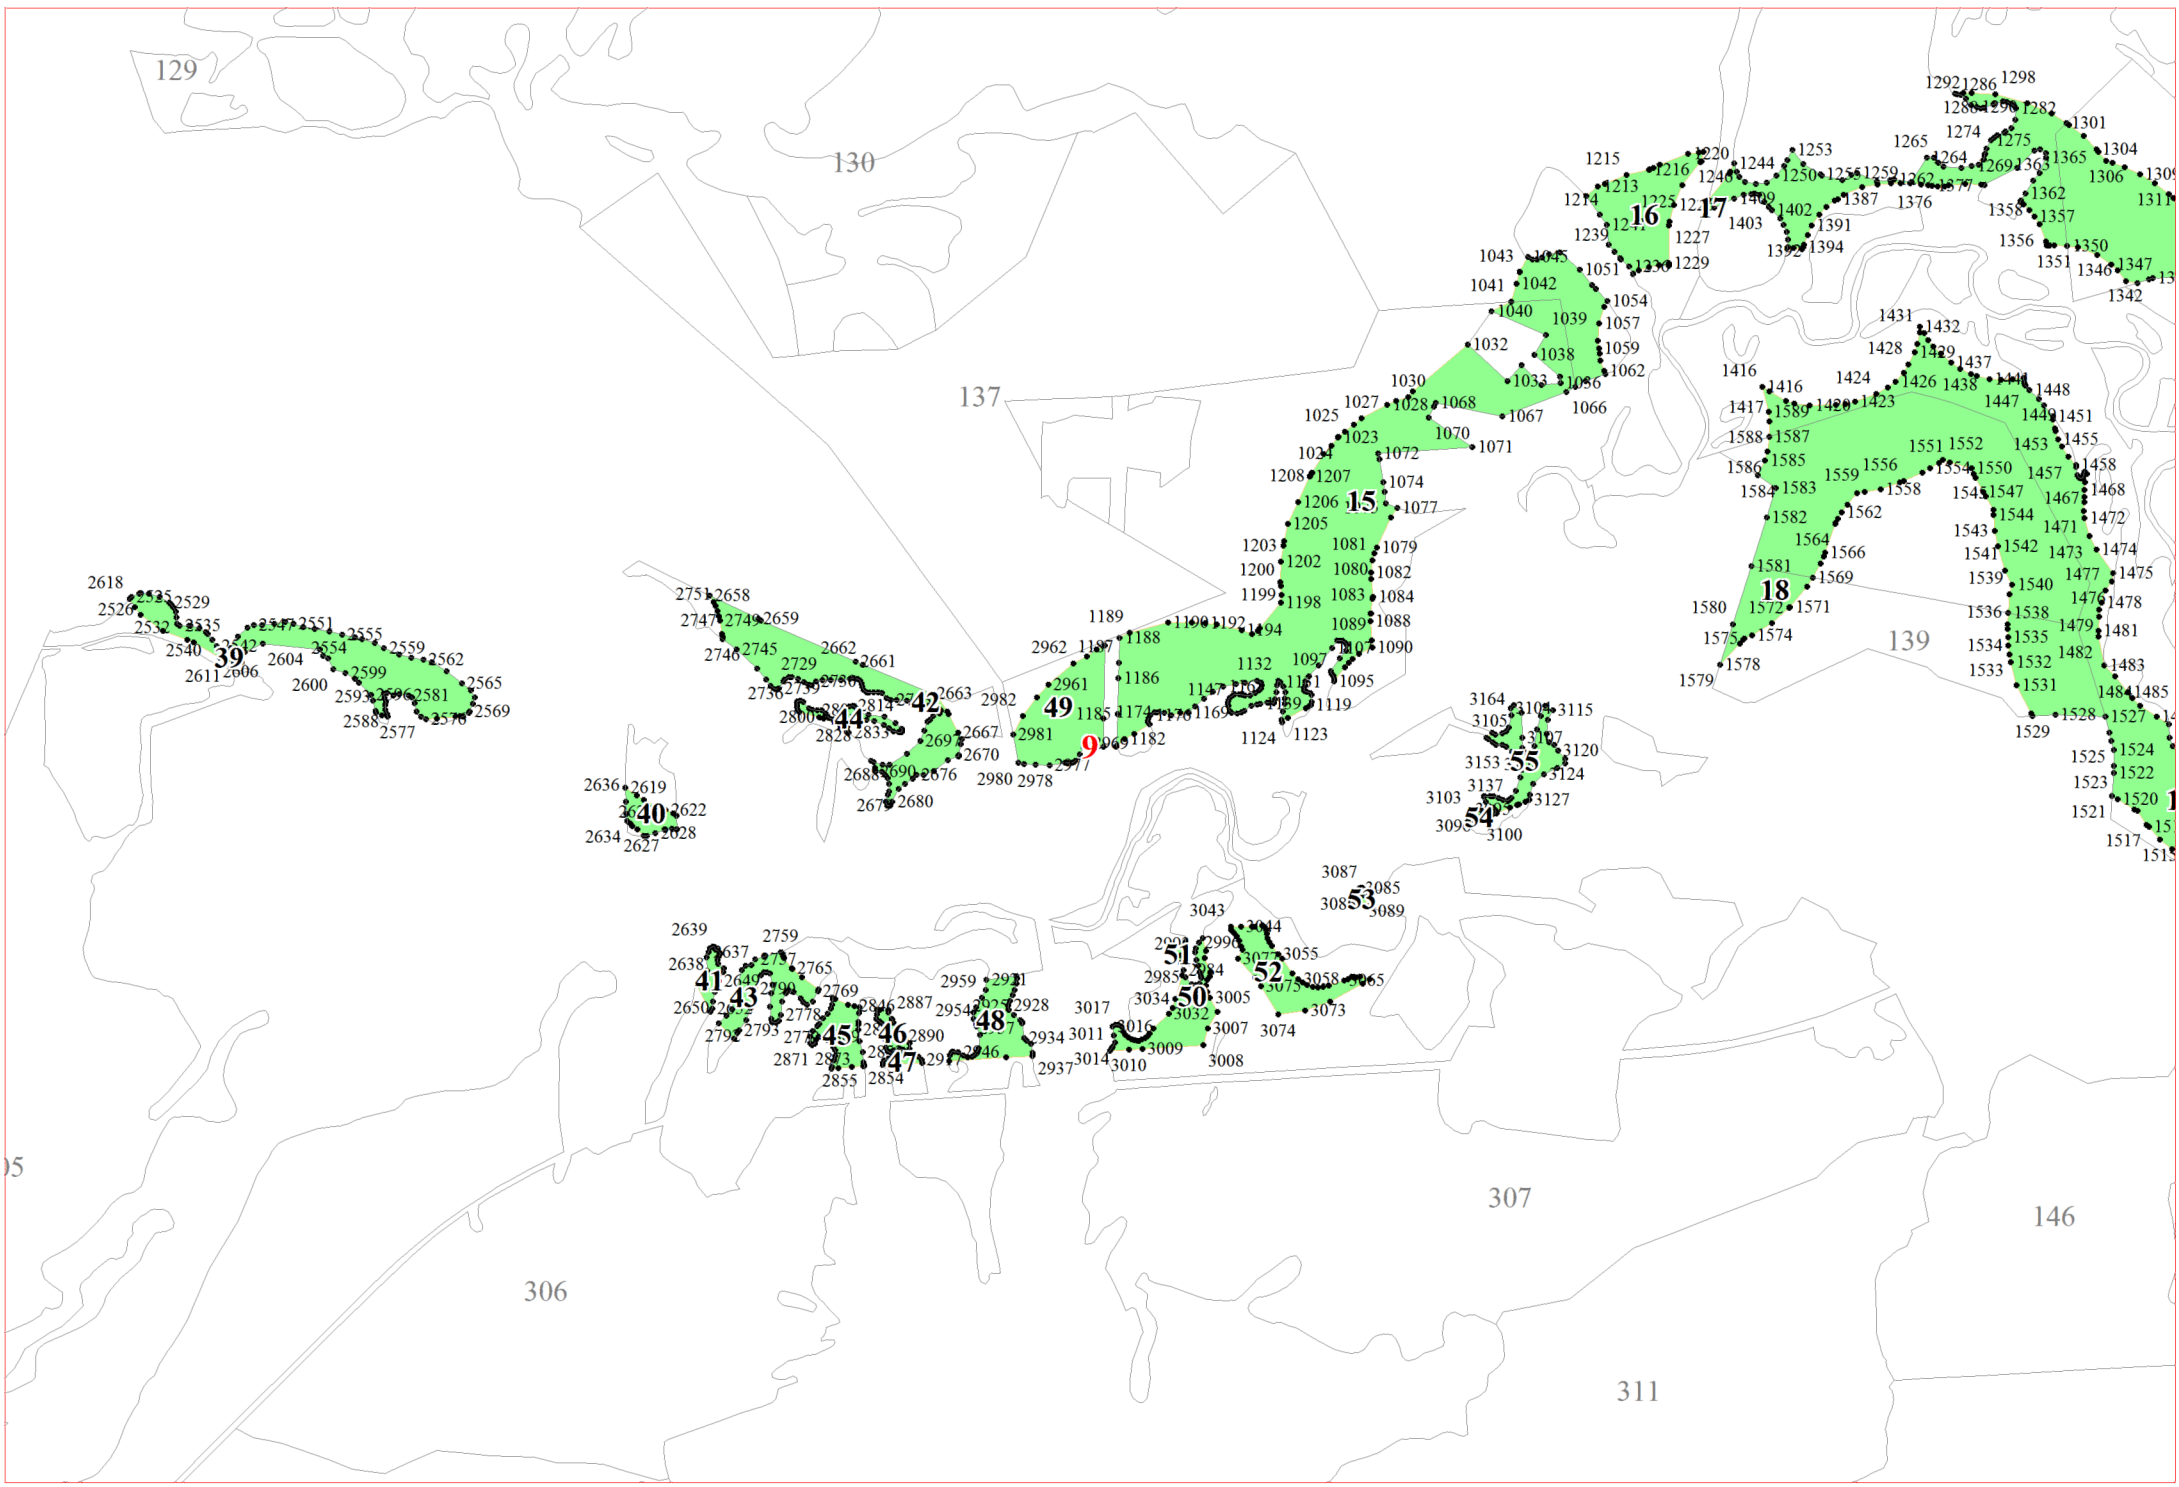

**Графическое описание местоположения границ земель,  
на которых располагаются ценные леса  
(запретные полосы лесов, расположенные вдоль водных объектов),  
на территории Яжелбицкого участкового лесничества  
Валдайского лесничества  
Новгородской области**

3845  
384  
3711  
3704  
3702  
3699  
3685

68

3709  
3703  
3691  
3698

66

3717

4049  
3941  
4046  
4044  
4015  
4012  
4010  
3996  
3857

67

3940  
3942  
3947  
4043  
4019  
4017  
4007  
4003  
3992

72

3956  
3954  
3961  
3972  
3979  
3981  
3982  
3984

4130  
4119  
4125

75

4129  
4132  
4135  
4136  
4131  
4137  
4138  
4140  
4142  
4143  
4144  
4145  
4146  
4147  
4148  
4174  
4171  
4173

12

17

**18**

190

21