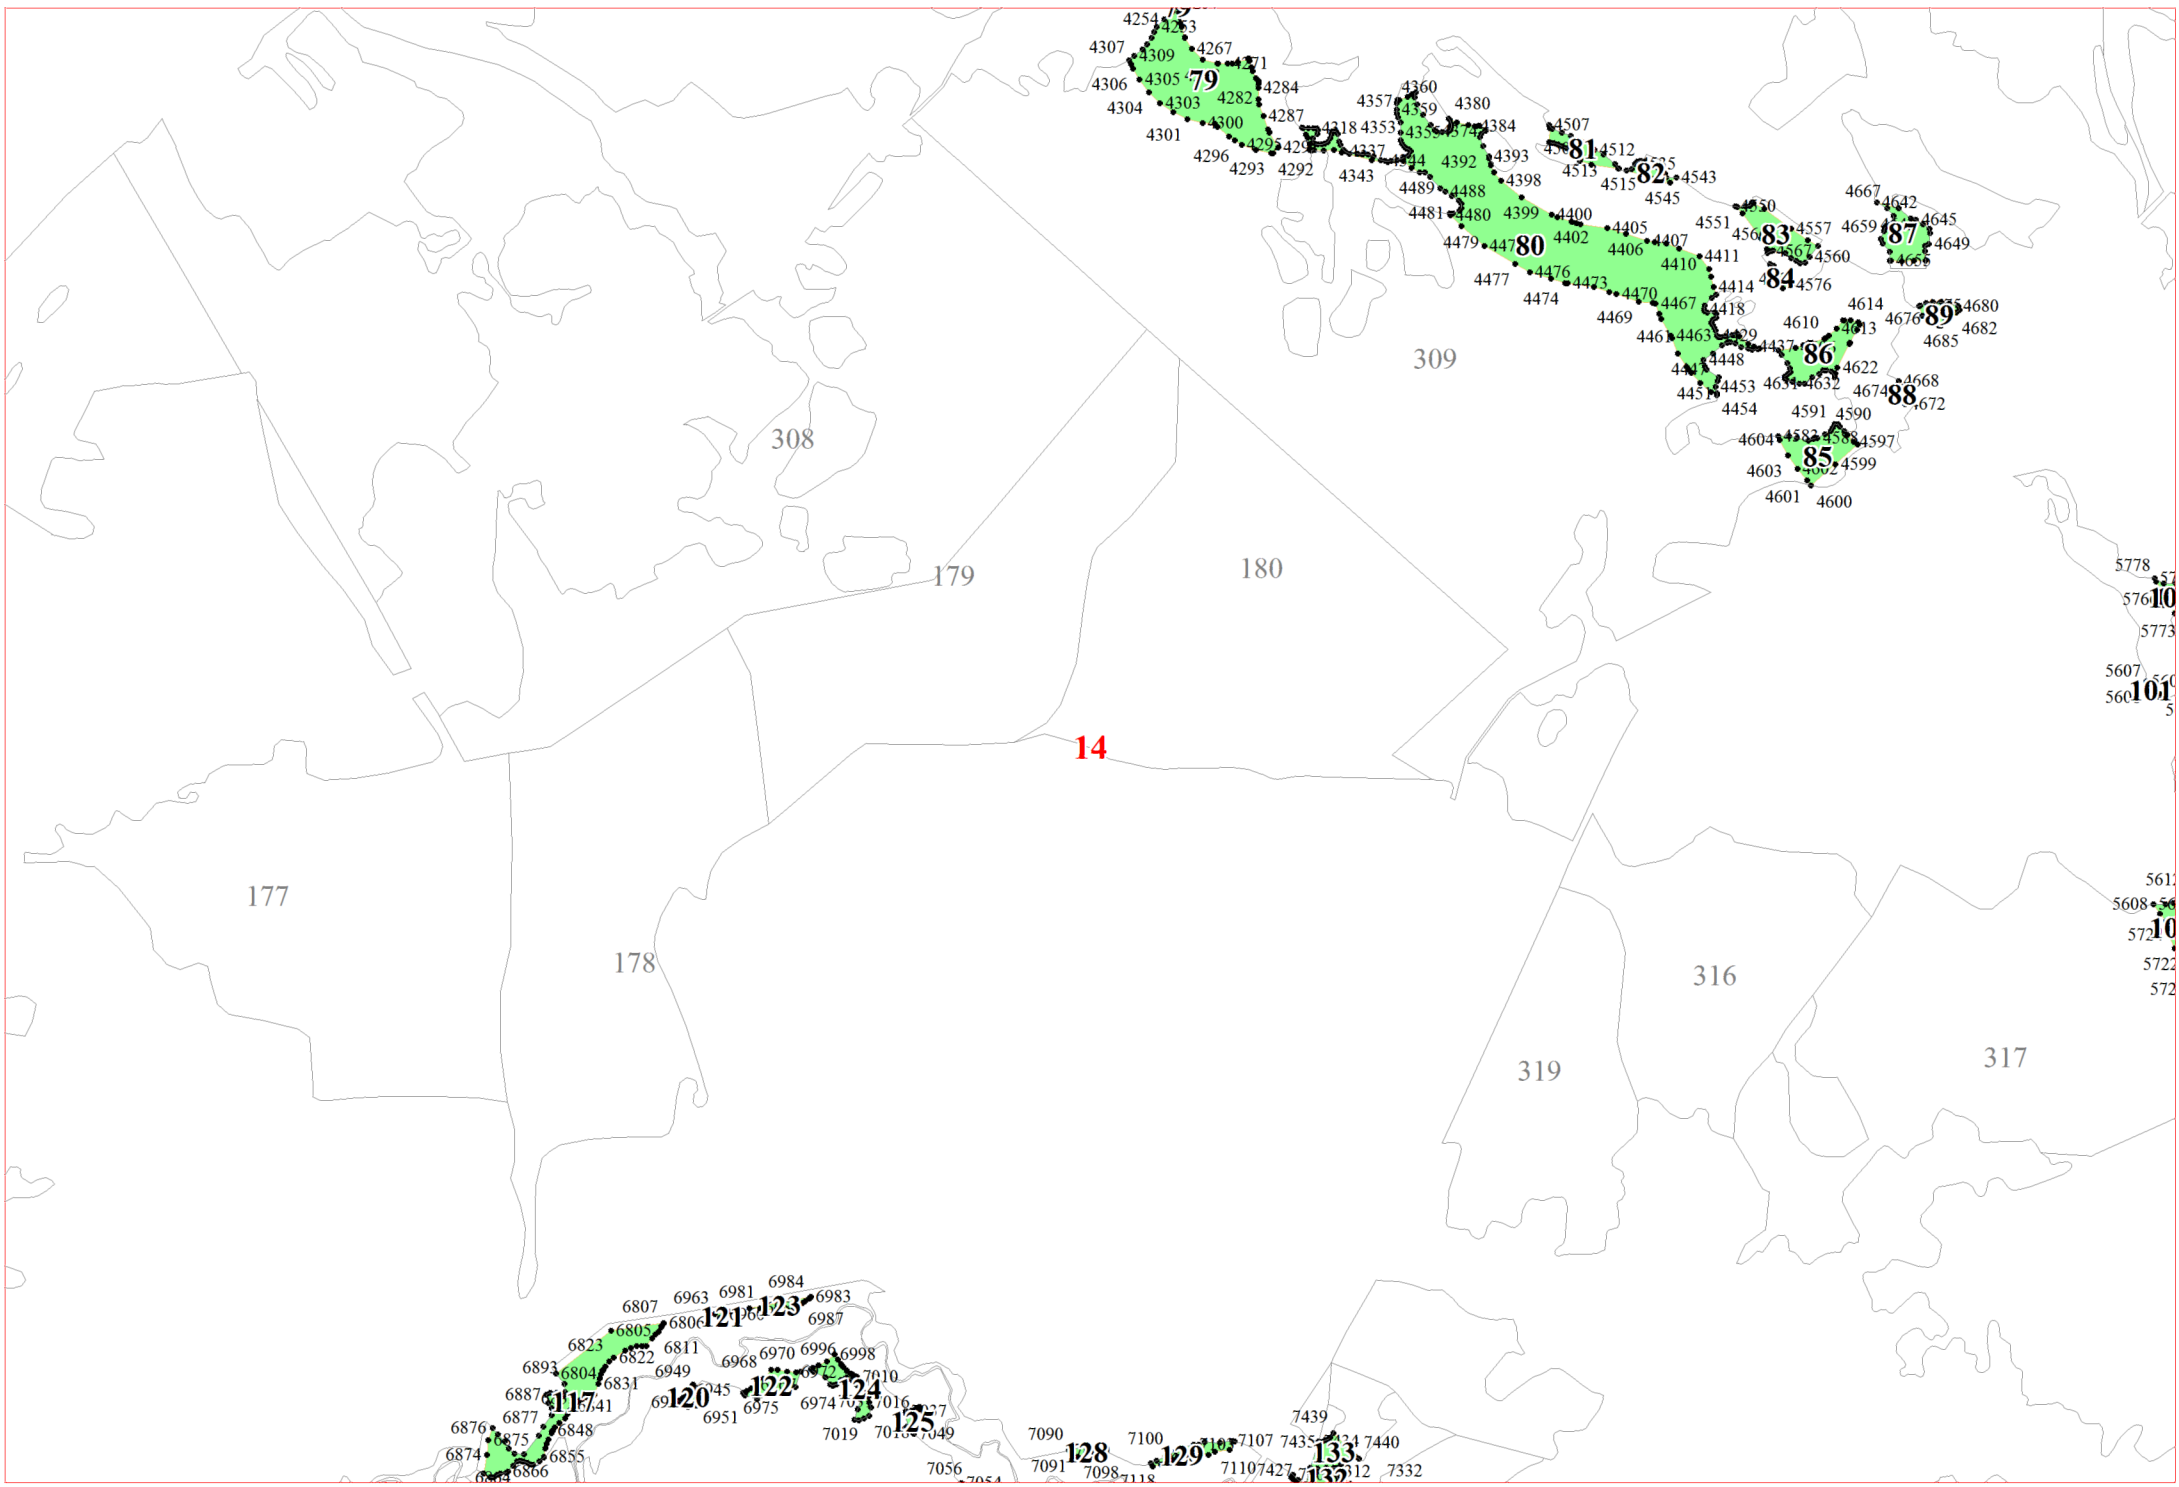

**Графическое описание местоположения границ земель,  
на которых располагаются ценные леса  
(запретные полосы лесов, расположенные вдоль водных объектов),  
на территории Яжелбицкого участкового лесничества  
Валдайского лесничества  
Новгородской области**

3845  
384  
3711  
3704  
3702  
3699  
3685

68

3709  
3703  
3691  
3698

66

3717

4049  
3941  
4046  
4044  
4015  
4012  
4010  
3996  
3857

67

3940  
3942  
3947  
4043  
4019  
4017  
4007  
4003  
3992

72

3956  
3954  
3961  
3972  
3979  
3981  
3982  
3984

4130  
4119  
4125

75

4129  
4132  
4135  
4136  
4131  
4137  
4138  
4140  
4142  
4143  
4144  
4145  
4146  
4147  
4148  
4174  
4171  
4173

12

17

**18**

190

21