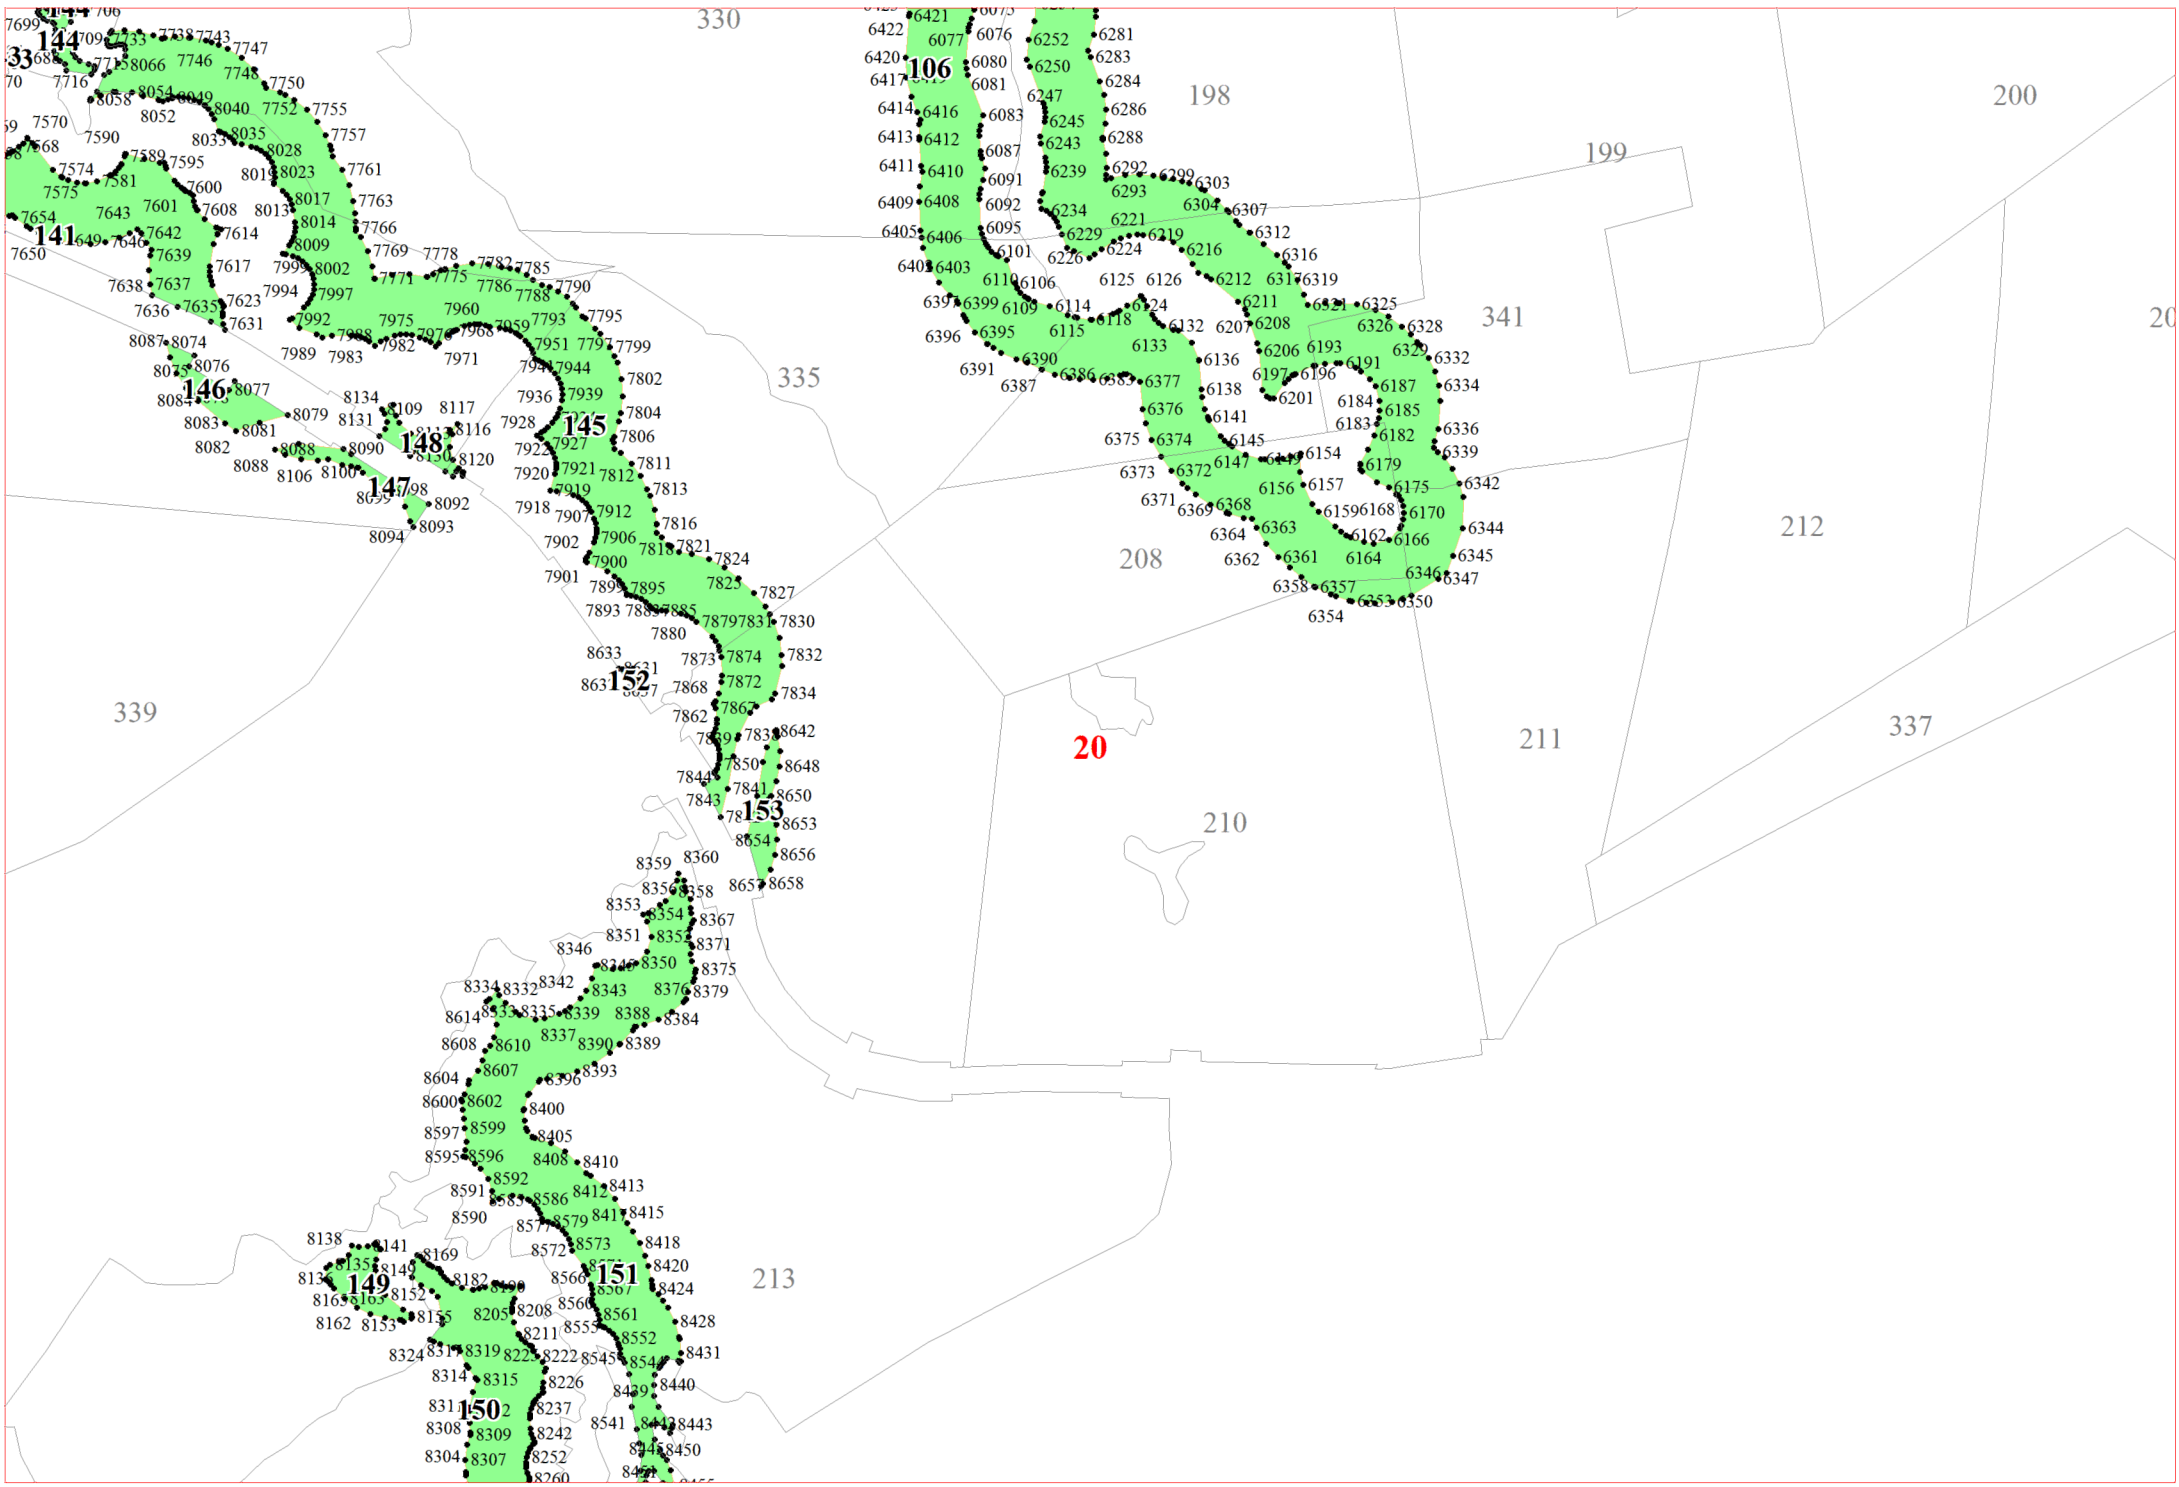

**Графическое описание местоположения границ земель,  
на которых располагаются ценные леса  
(запретные полосы лесов, расположенные вдоль водных объектов),  
на территории Яжелбицкого участкового лесничества  
Валдайского лесничества  
Новгородской области**

3845  
384  
3711  
3704  
3702  
3699  
3685

68

3709  
3703  
3691  
3698

66

3717

4049  
3941  
4046  
4044  
4015  
4012  
4010  
3996  
3857

67

3940  
3942  
3947  
4043  
4019  
4017  
4007  
4003  
3992

72

3956  
3954  
3961  
3972  
3979  
3981  
3982  
3984

4130  
4119  
4125

75

4129  
4132  
4135  
4136  
4131  
4137  
4138  
4140  
4142  
4143  
4144  
4145  
4146  
4147  
4148  
4174  
4171  
4173

12

17

**18**

190

21