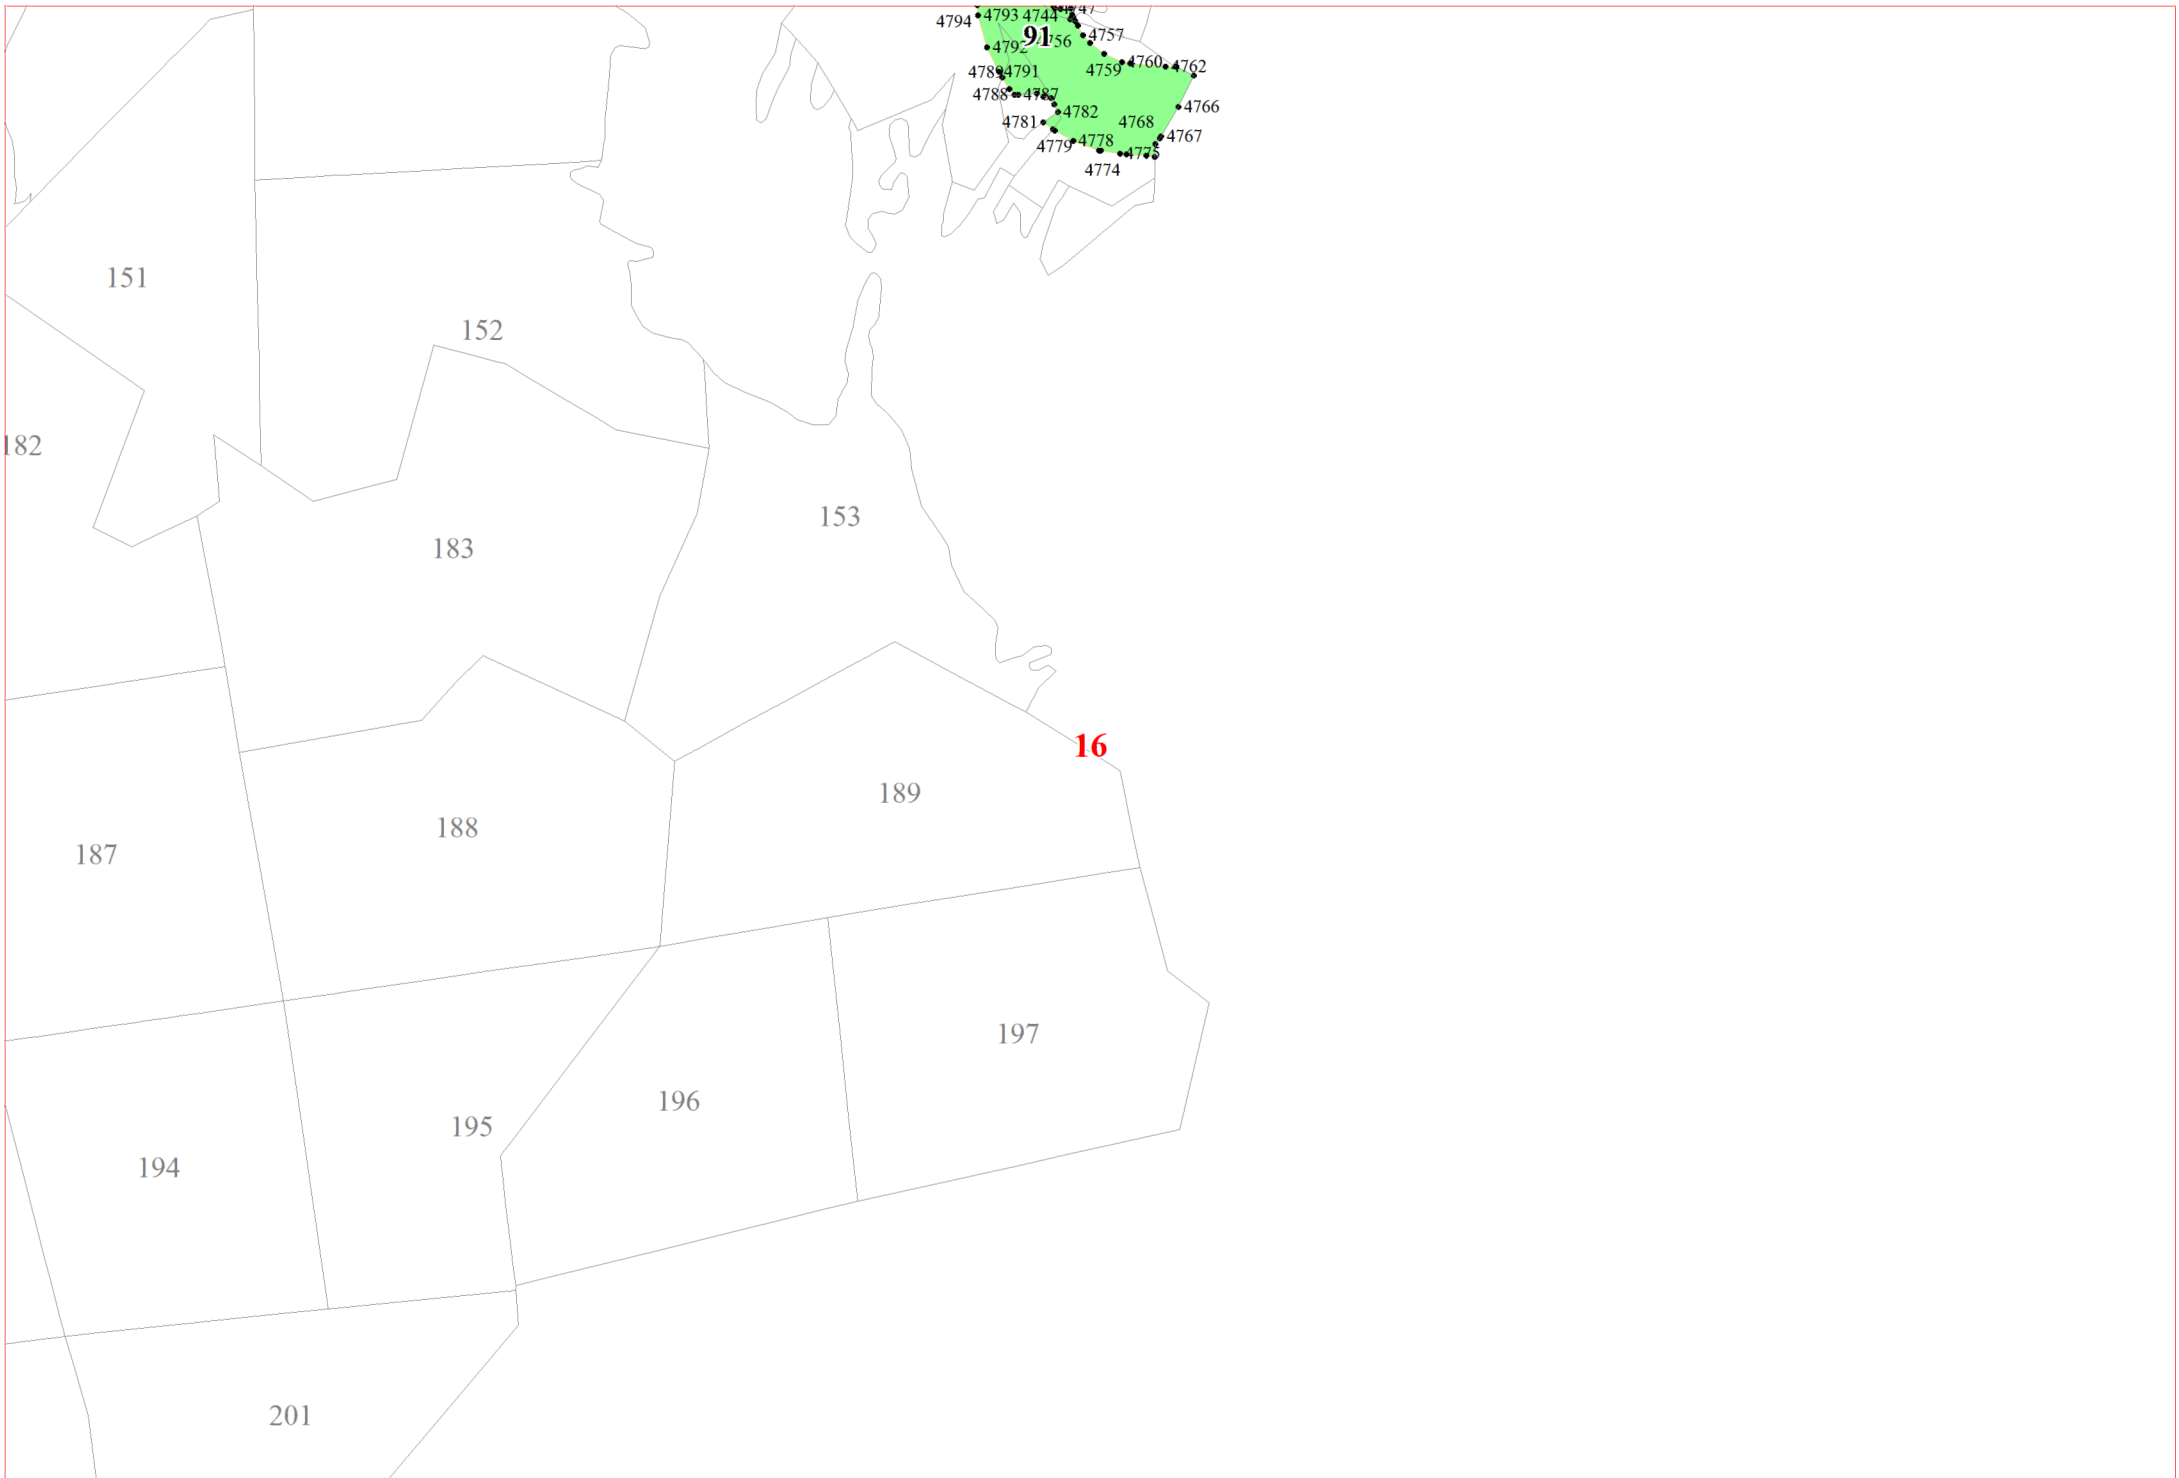

**Графическое описание местоположения границ земель,  
на которых располагаются ценные леса  
(запретные полосы лесов, расположенные вдоль водных объектов),  
на территории Яжелбицкого участкового лесничества  
Валдайского лесничества  
Новгородской области**

3845  
384  
3711  
3704  
3702  
3699  
3685

68

3709  
3703  
3691  
3698

66

3717

4049  
3941  
4046  
4044  
4015  
4012  
4010  
3996  
3857

67

3940  
3942  
3947  
4043  
4019  
4017  
4007  
4003  
3992

72

3956  
3954  
3961  
3972  
3979  
3981  
3982  
3984

4130  
4119  
4125

75

4129  
4132  
4135  
4136  
4131  
4137  
4138  
4140  
4142  
4143  
4144  
4145  
4146  
4147  
4148  
4174  
4171  
4173

12

17

**18**

190

21