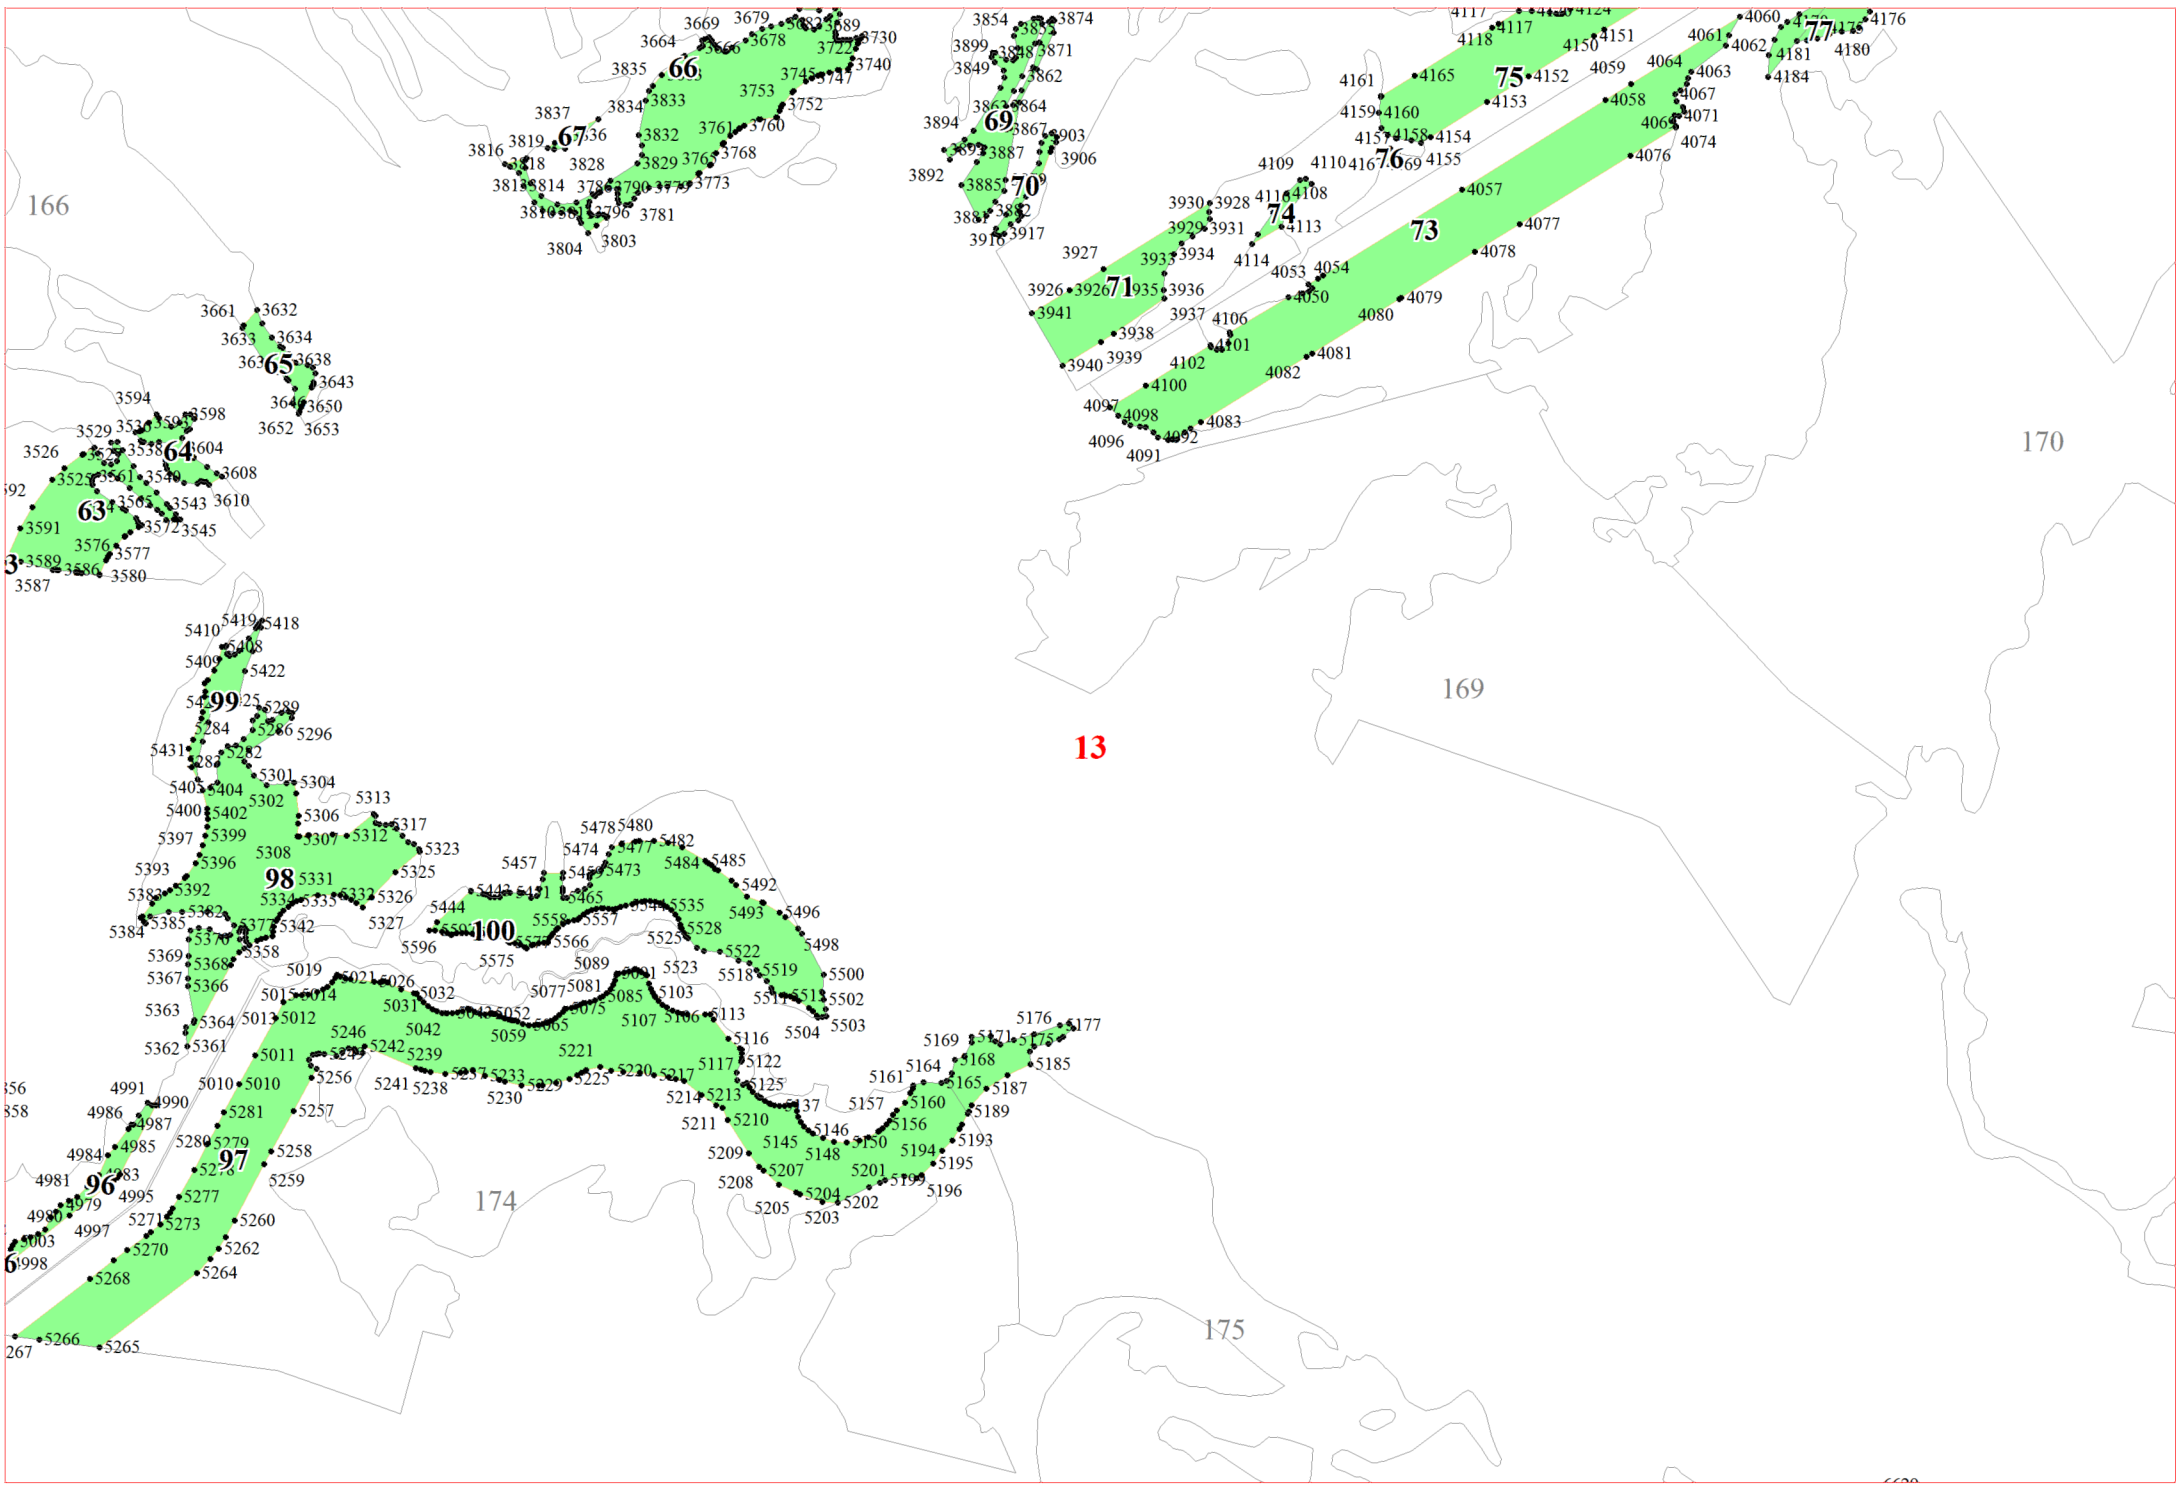

**Графическое описание местоположения границ земель,  
на которых располагаются ценные леса  
(запретные полосы лесов, расположенные вдоль водных объектов),  
на территории Яжелбицкого участкового лесничества  
Валдайского лесничества  
Новгородской области**

3845  
384  
3711  
3704  
3702  
3699  
3685

68

3709  
3703  
3691  
3698

66

3717

4049  
3941  
4046  
4044  
4015  
4012  
4010  
3996  
3857

67

3940  
3942  
3947  
4043  
4019  
4017  
4007  
4003  
3992

72

3956  
3954  
3961  
3972  
3979  
3981  
3982  
3984

4130  
4119  
4125

75

4129  
4132  
4135  
4136  
4131  
4137  
4138  
4140  
4142  
4143  
4144  
4145  
4146  
4147  
4148  
4174  
4171  
4173

12

17

**18**

190

21