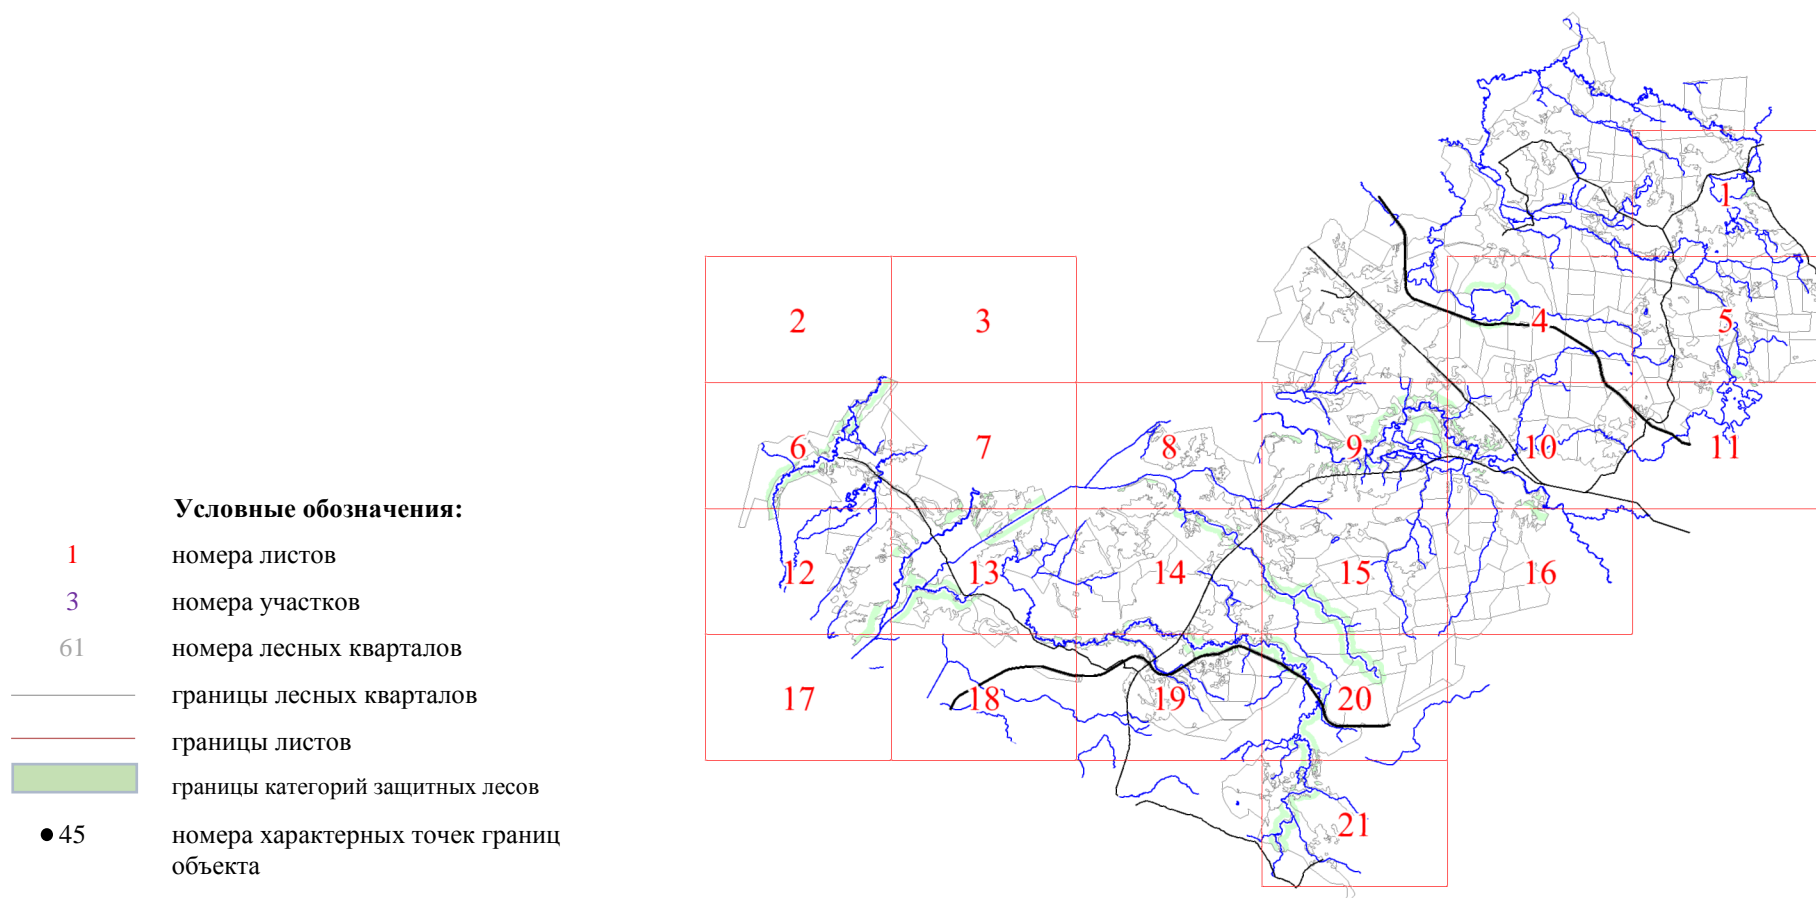

**Графическое описание местоположения границ земель,
на которых располагаются ценные леса
(запретные полосы лесов, расположенные вдоль водных объектов),
на территории Яжелбицкого участкового лесничества
Валдайского лесничества
Новгородской области**

Приложение № 44 к приказу Рослесхоза
от 28.02.2023 № 322