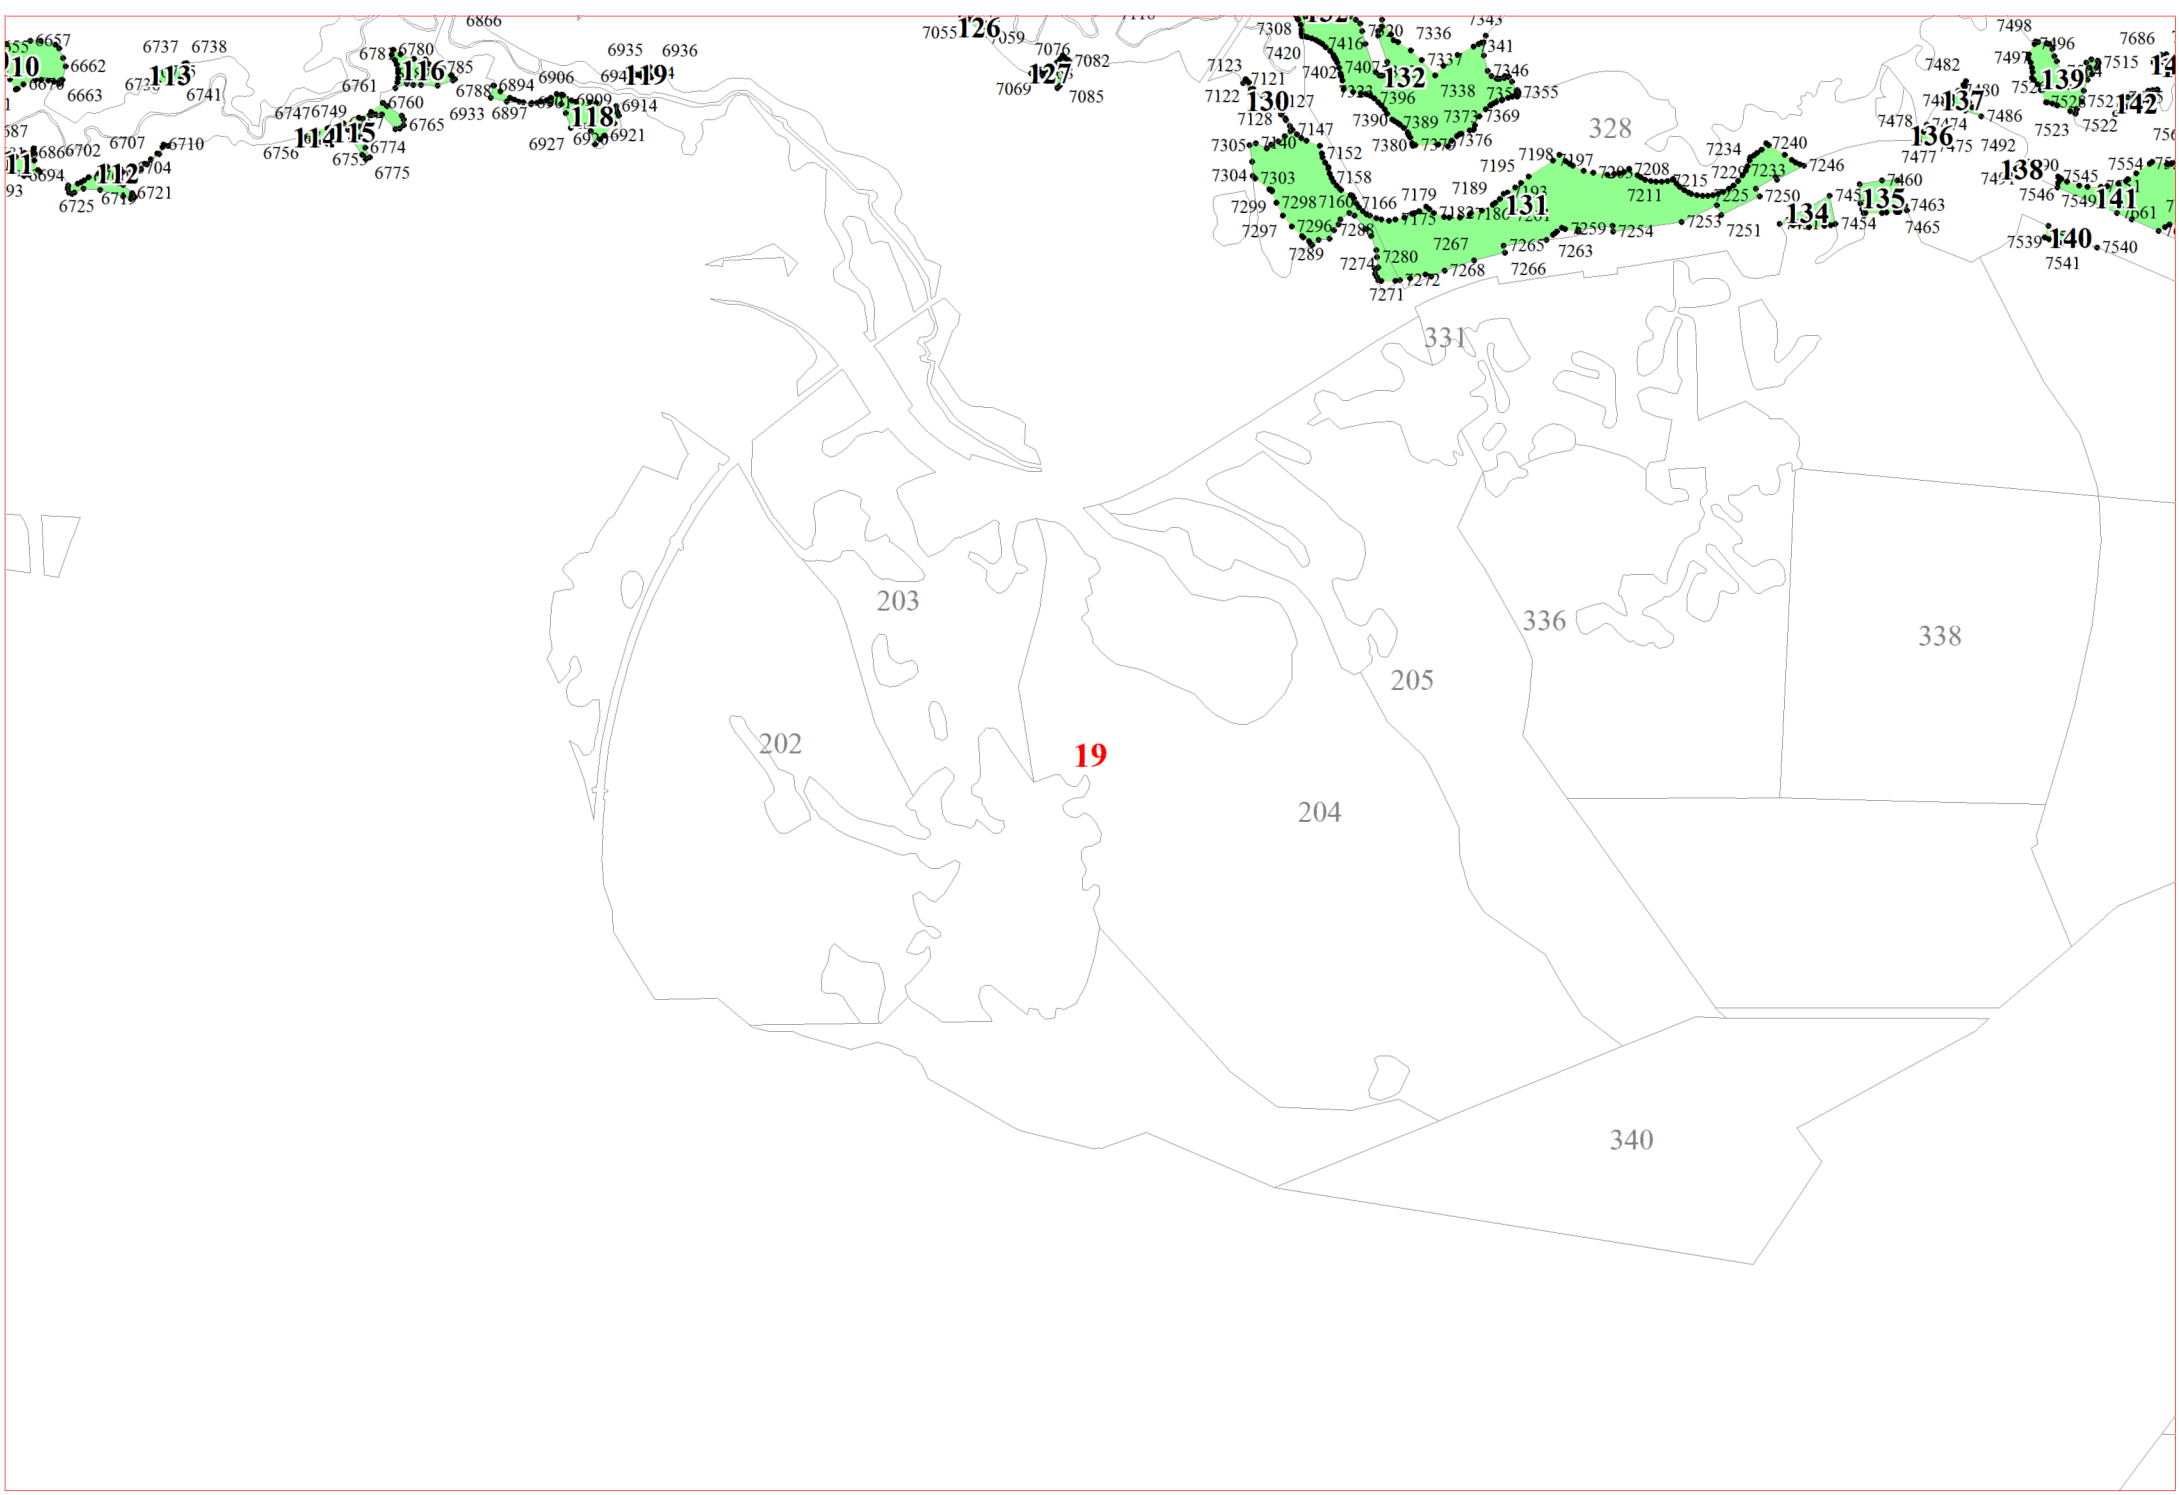

**Графическое описание местоположения границ земель,  
на которых располагаются ценные леса  
(запретные полосы лесов, расположенные вдоль водных объектов),  
на территории Яжелбицкого участкового лесничества  
Валдайского лесничества  
Новгородской области**

3845  
384  
3711  
3704  
3702  
3699  
3685

68

3709  
3703  
3691  
3698

66

3717

4049  
3941  
4046  
4044  
4015  
4012  
4010  
3996  
3857

67

3940  
3942  
3947  
4043  
4019  
4017  
4007  
4003  
3992

72

3956  
3954  
3961  
3972  
3979  
3981  
3982  
3984

4130  
4119  
4125

75

4129  
4132  
4135  
4136  
4131  
4137  
4138  
4140  
4142  
4143  
4144  
4145  
4146  
4147  
4148  
4174  
4171  
4173

12

17

**18**

190

21