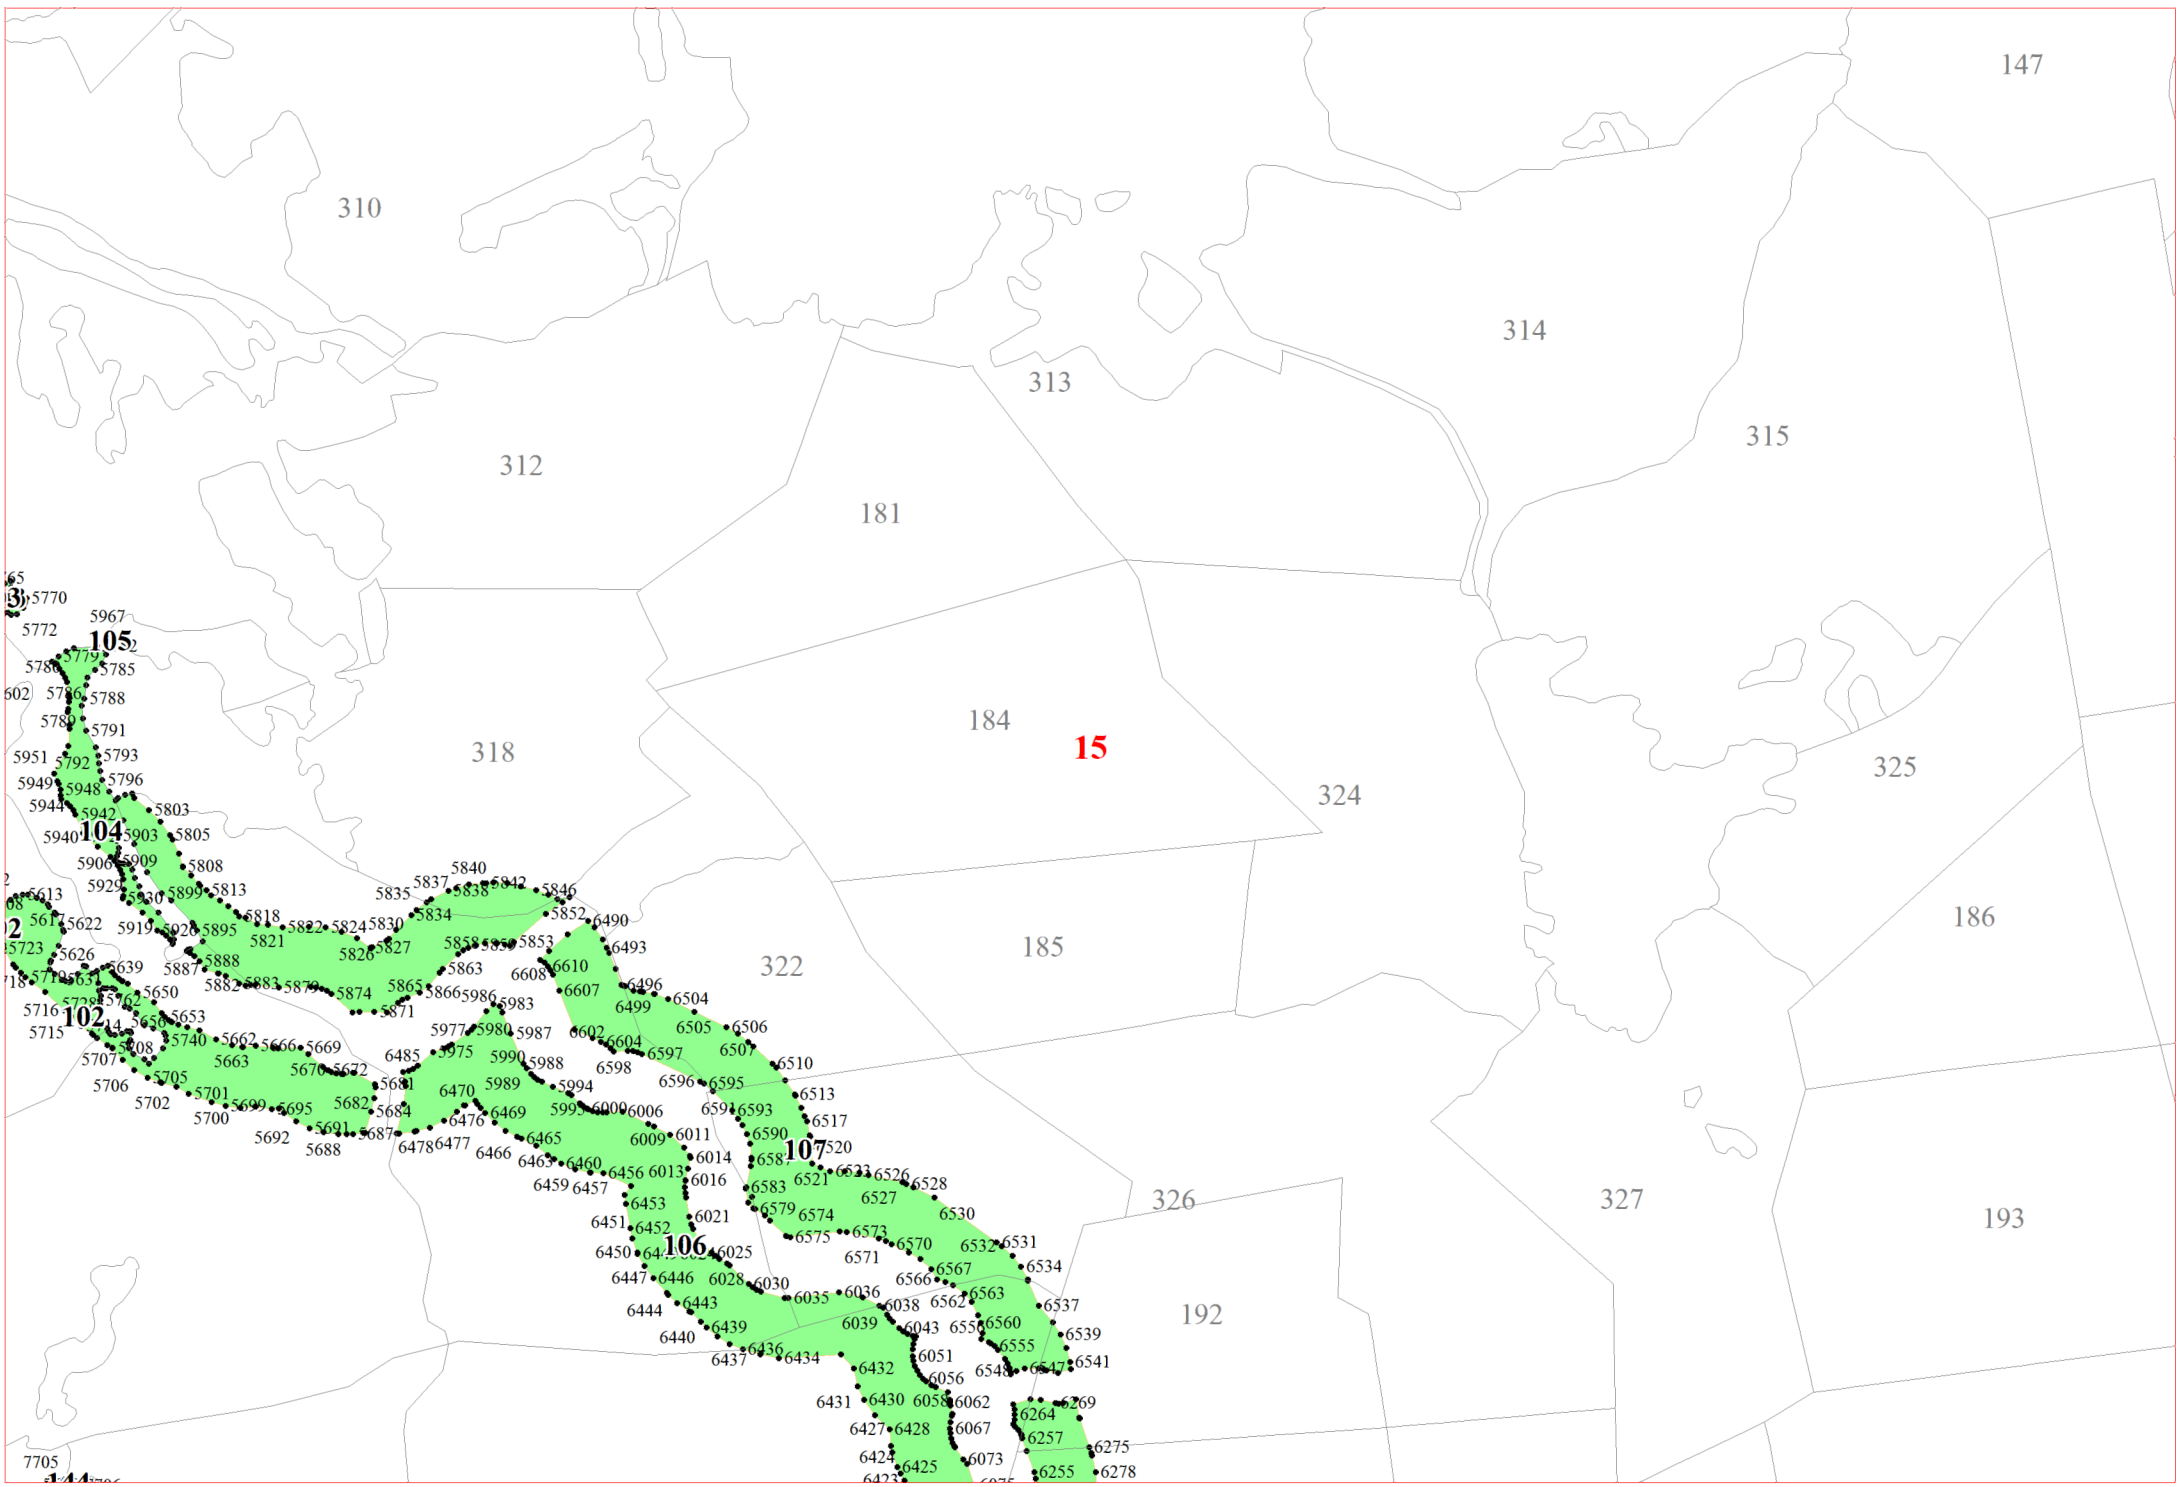

**Графическое описание местоположения границ земель,  
на которых располагаются ценные леса  
(запретные полосы лесов, расположенные вдоль водных объектов),  
на территории Яжелбицкого участкового лесничества  
Валдайского лесничества  
Новгородской области**

3845  
384  
3711  
3704  
3702  
3699  
3685

68

3709  
3703  
3691  
3698

66

3717

4049  
3941  
4046  
4044  
4015  
4012  
4010  
3996  
3857

67

3940  
3942  
3947  
4043  
4019  
4017  
4007  
4003  
3992

72

3956  
3954  
3961  
3972  
3979  
3981  
3982  
3984

4130  
4119  
4125

75

4129  
4132  
4135  
4136  
4131  
4137  
4138  
4140  
4142  
4143  
4144  
4145  
4146  
4147  
4148  
4174  
4171  
4173

12

17

**18**

190

21