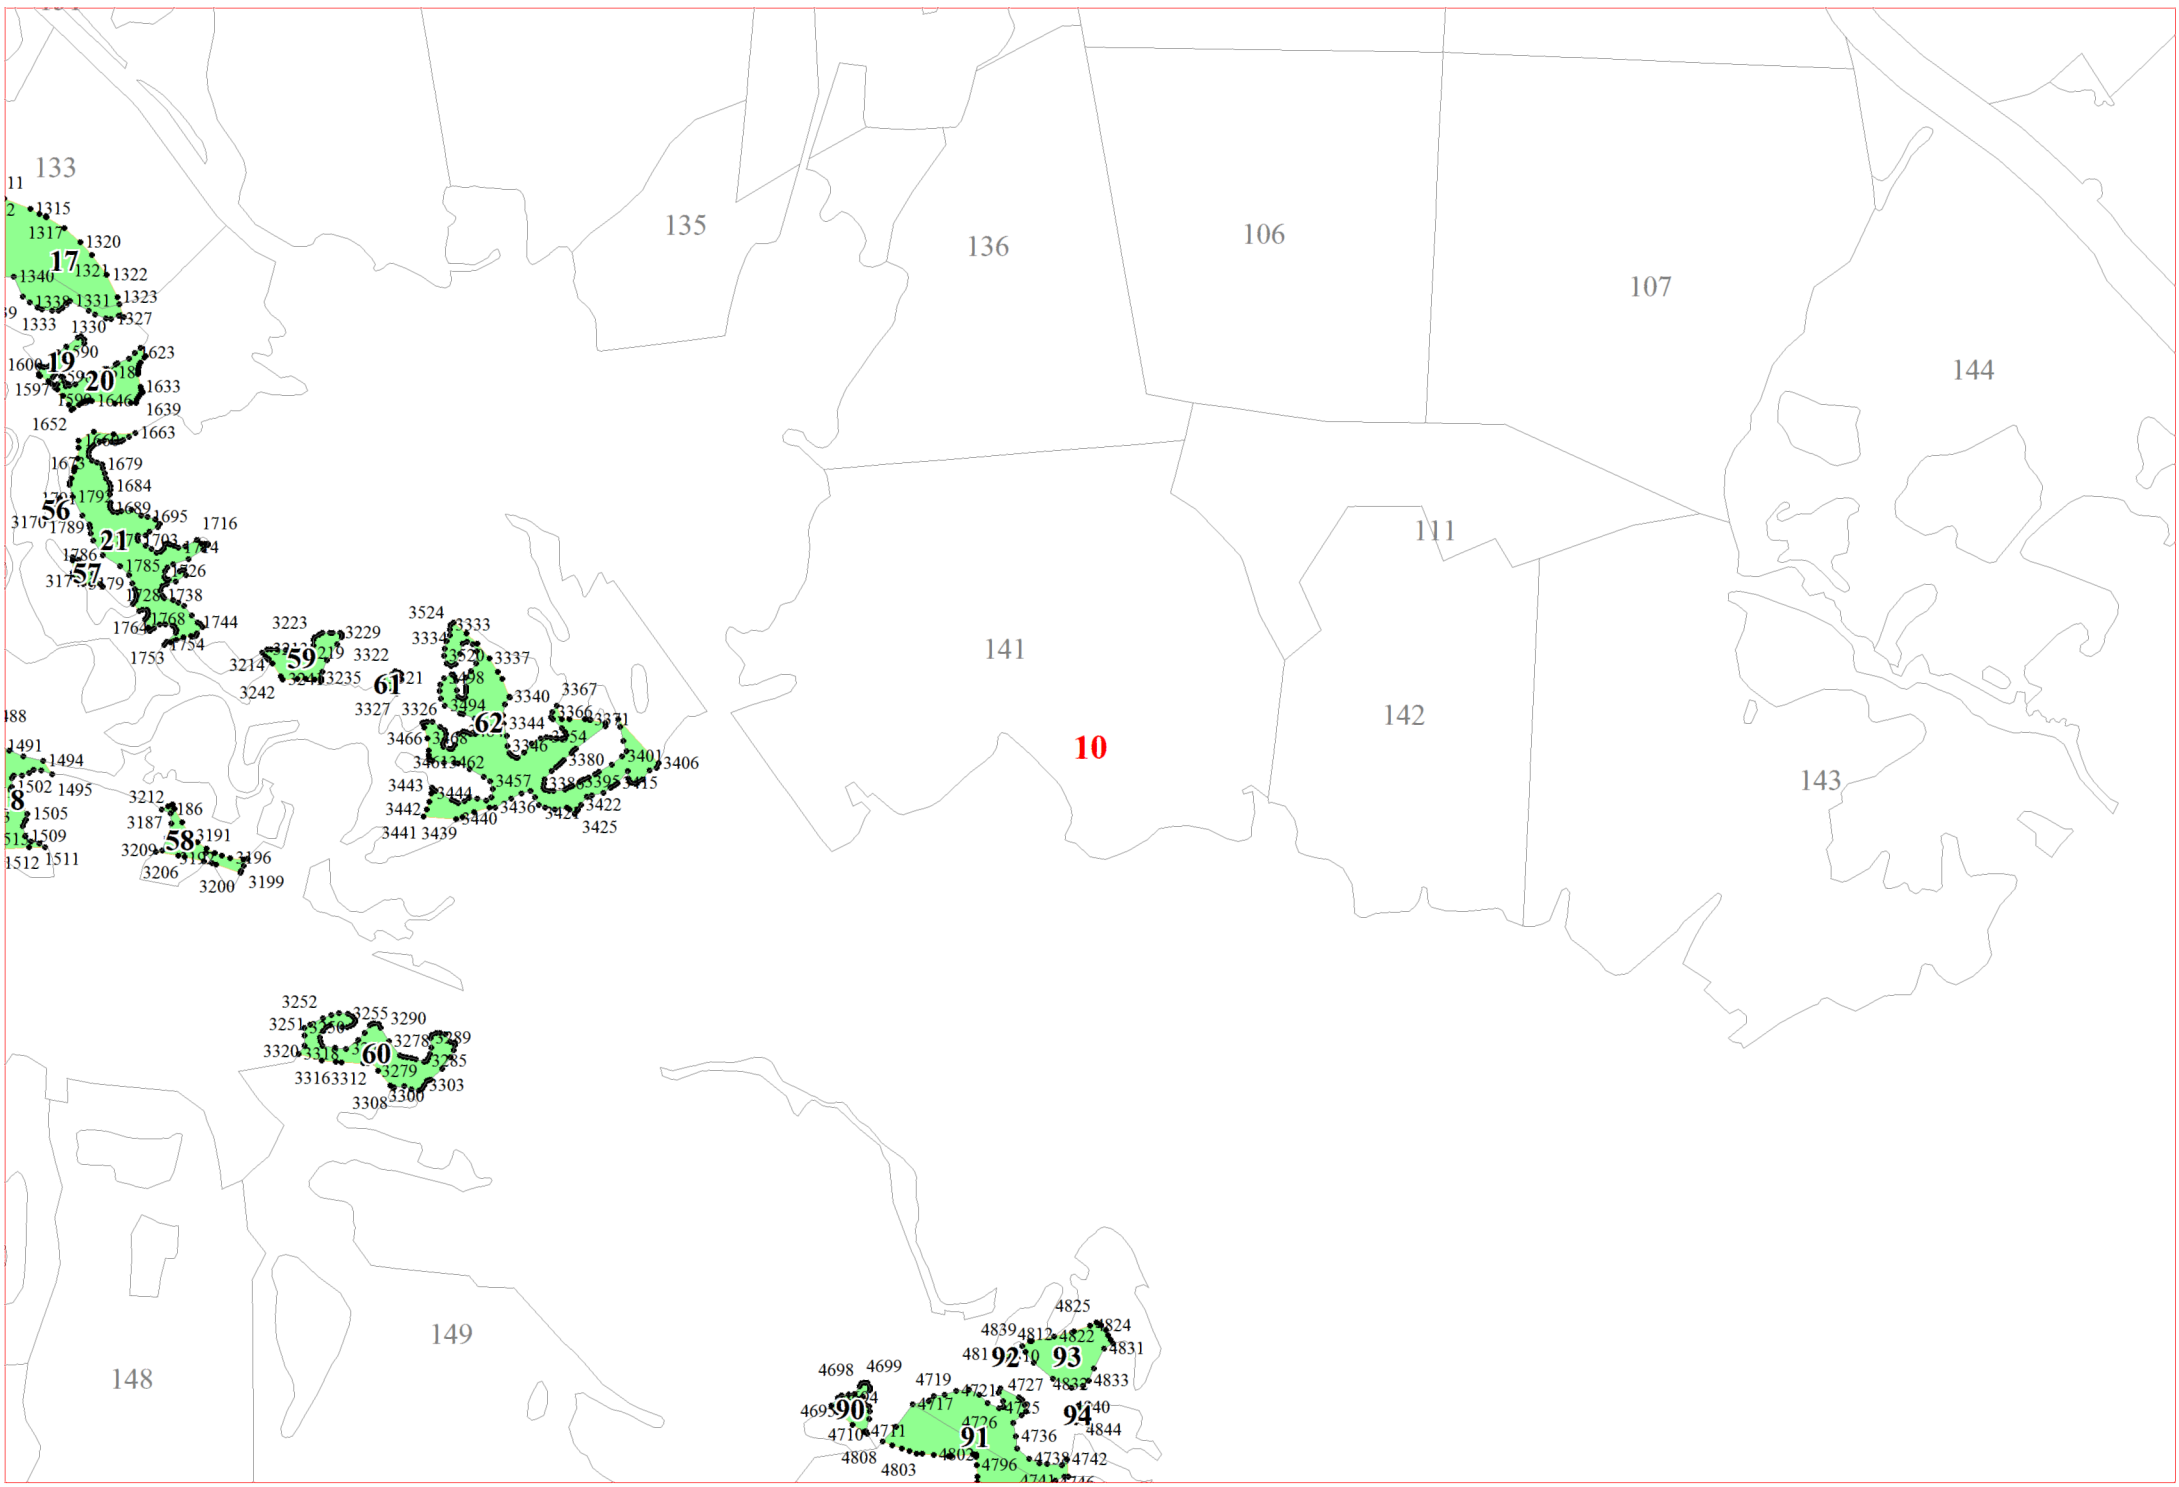

**Графическое описание местоположения границ земель,  
на которых располагаются ценные леса  
(запретные полосы лесов, расположенные вдоль водных объектов),  
на территории Яжелбицкого участкового лесничества  
Валдайского лесничества  
Новгородской области**

3845  
384  
3711  
3704  
3702  
3699  
3685

68

3709  
3703  
3691  
3698

66

3717

4049  
3941  
4046  
4044  
4015  
4012  
4010  
3996  
3857

67

3940  
3942  
3947  
4043  
4019  
4017  
4007  
4003  
3992

72

3956  
3954  
3961  
3972  
3979  
3981  
3982  
3984

4130  
4119  
4125

75

4129  
4132  
4135  
4136  
4131  
4137  
4138  
4140  
4142  
4143  
4144  
4145  
4146  
4147  
4148  
4174  
4171  
4173

12

17

**18**

190

21