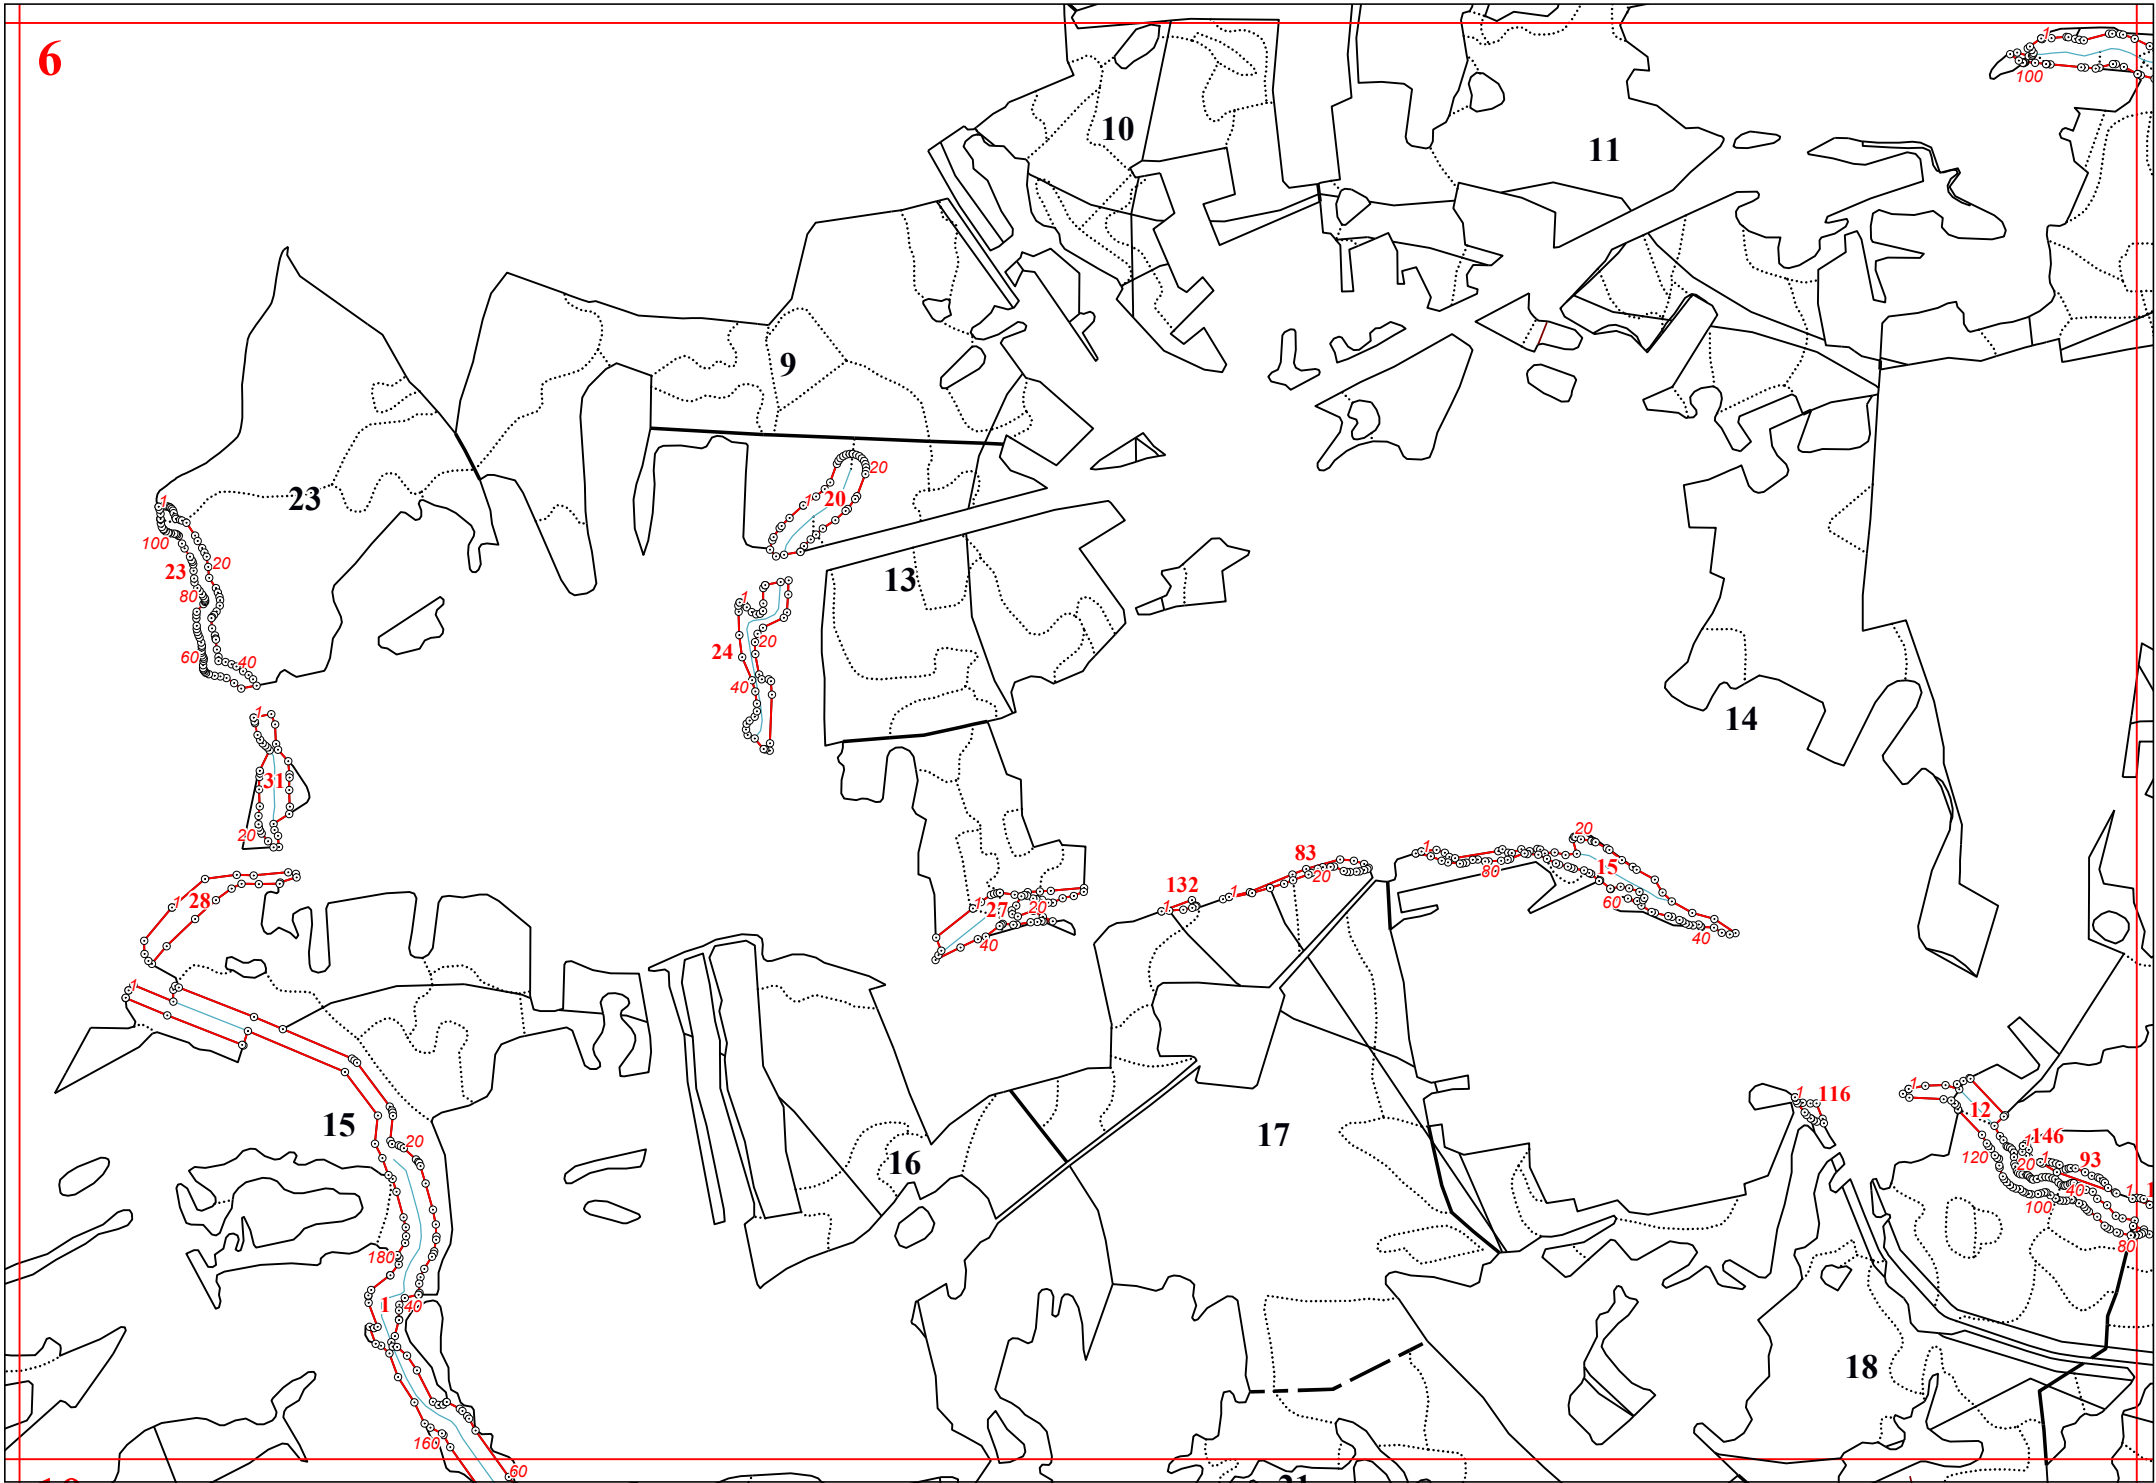

**Графическое описание местоположения границ земель, на которых  
располагаются особо защитные участки лесов «берегозащитные  
участки лесов», на территории Щелканского участкового лесничества  
Юхновского лесничества Калужской области**

Приложение № 117 к приказу Рослесхоза  
от 28.02.2023 № 269

3

14

9

62  
20

102

196  
20

98

17

20

40

37

20

13

145

25

20

40

17

1

33

20

40

120