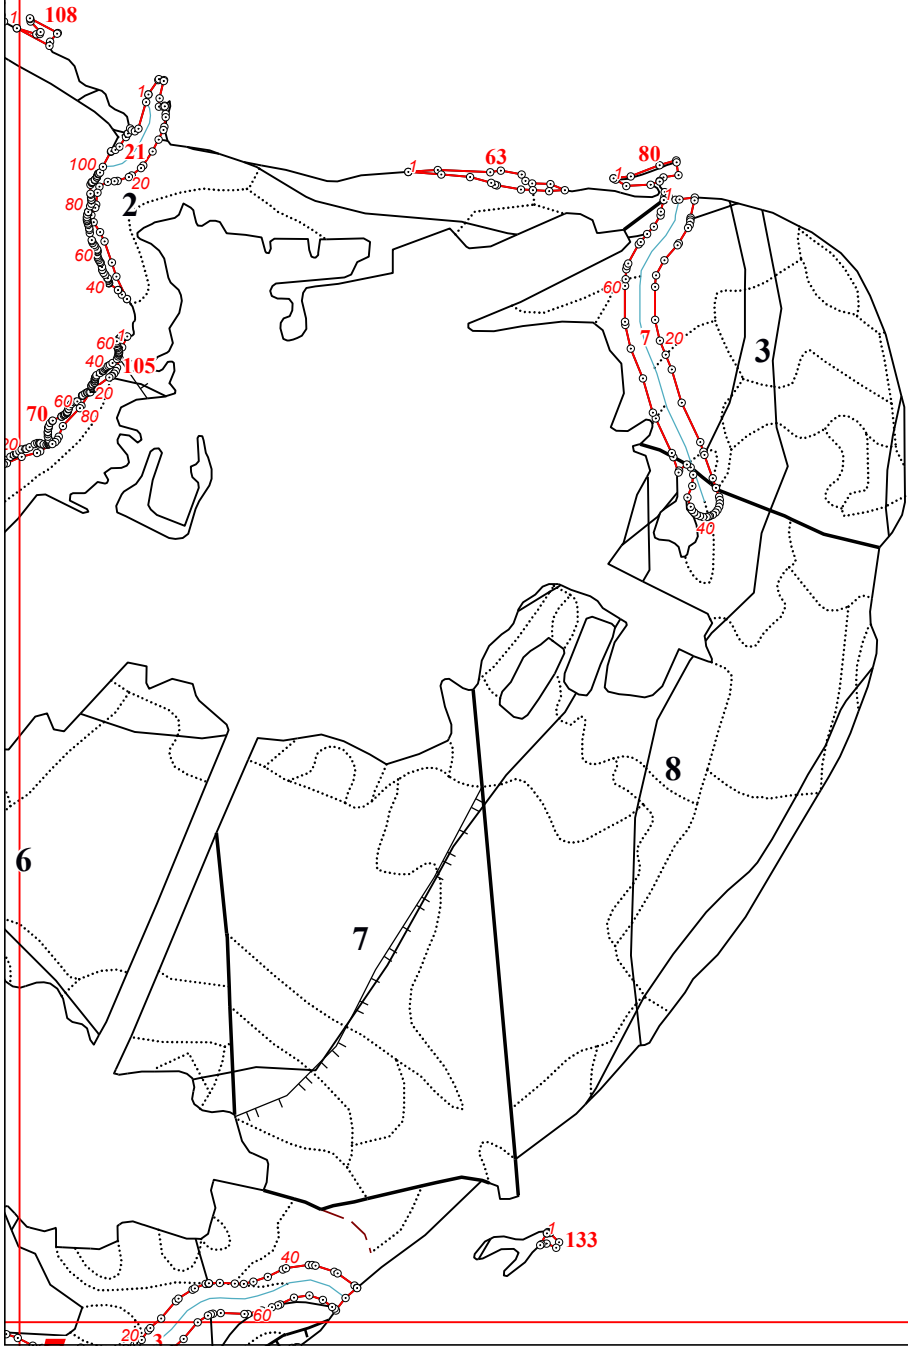

**Графическое описание местоположения границ земель, на которых  
располагаются особо защитные участки лесов «берегозащитные  
участки лесов», на территории Щелканского участкового лесничества  
Юхновского лесничества Калужской области**

Приложение № 117 к приказу Рослесхоза  
от 28.02.2023 № 269

3

14

9

62  
20

102

196  
20

98

95

20

1

88

1

148

1

20