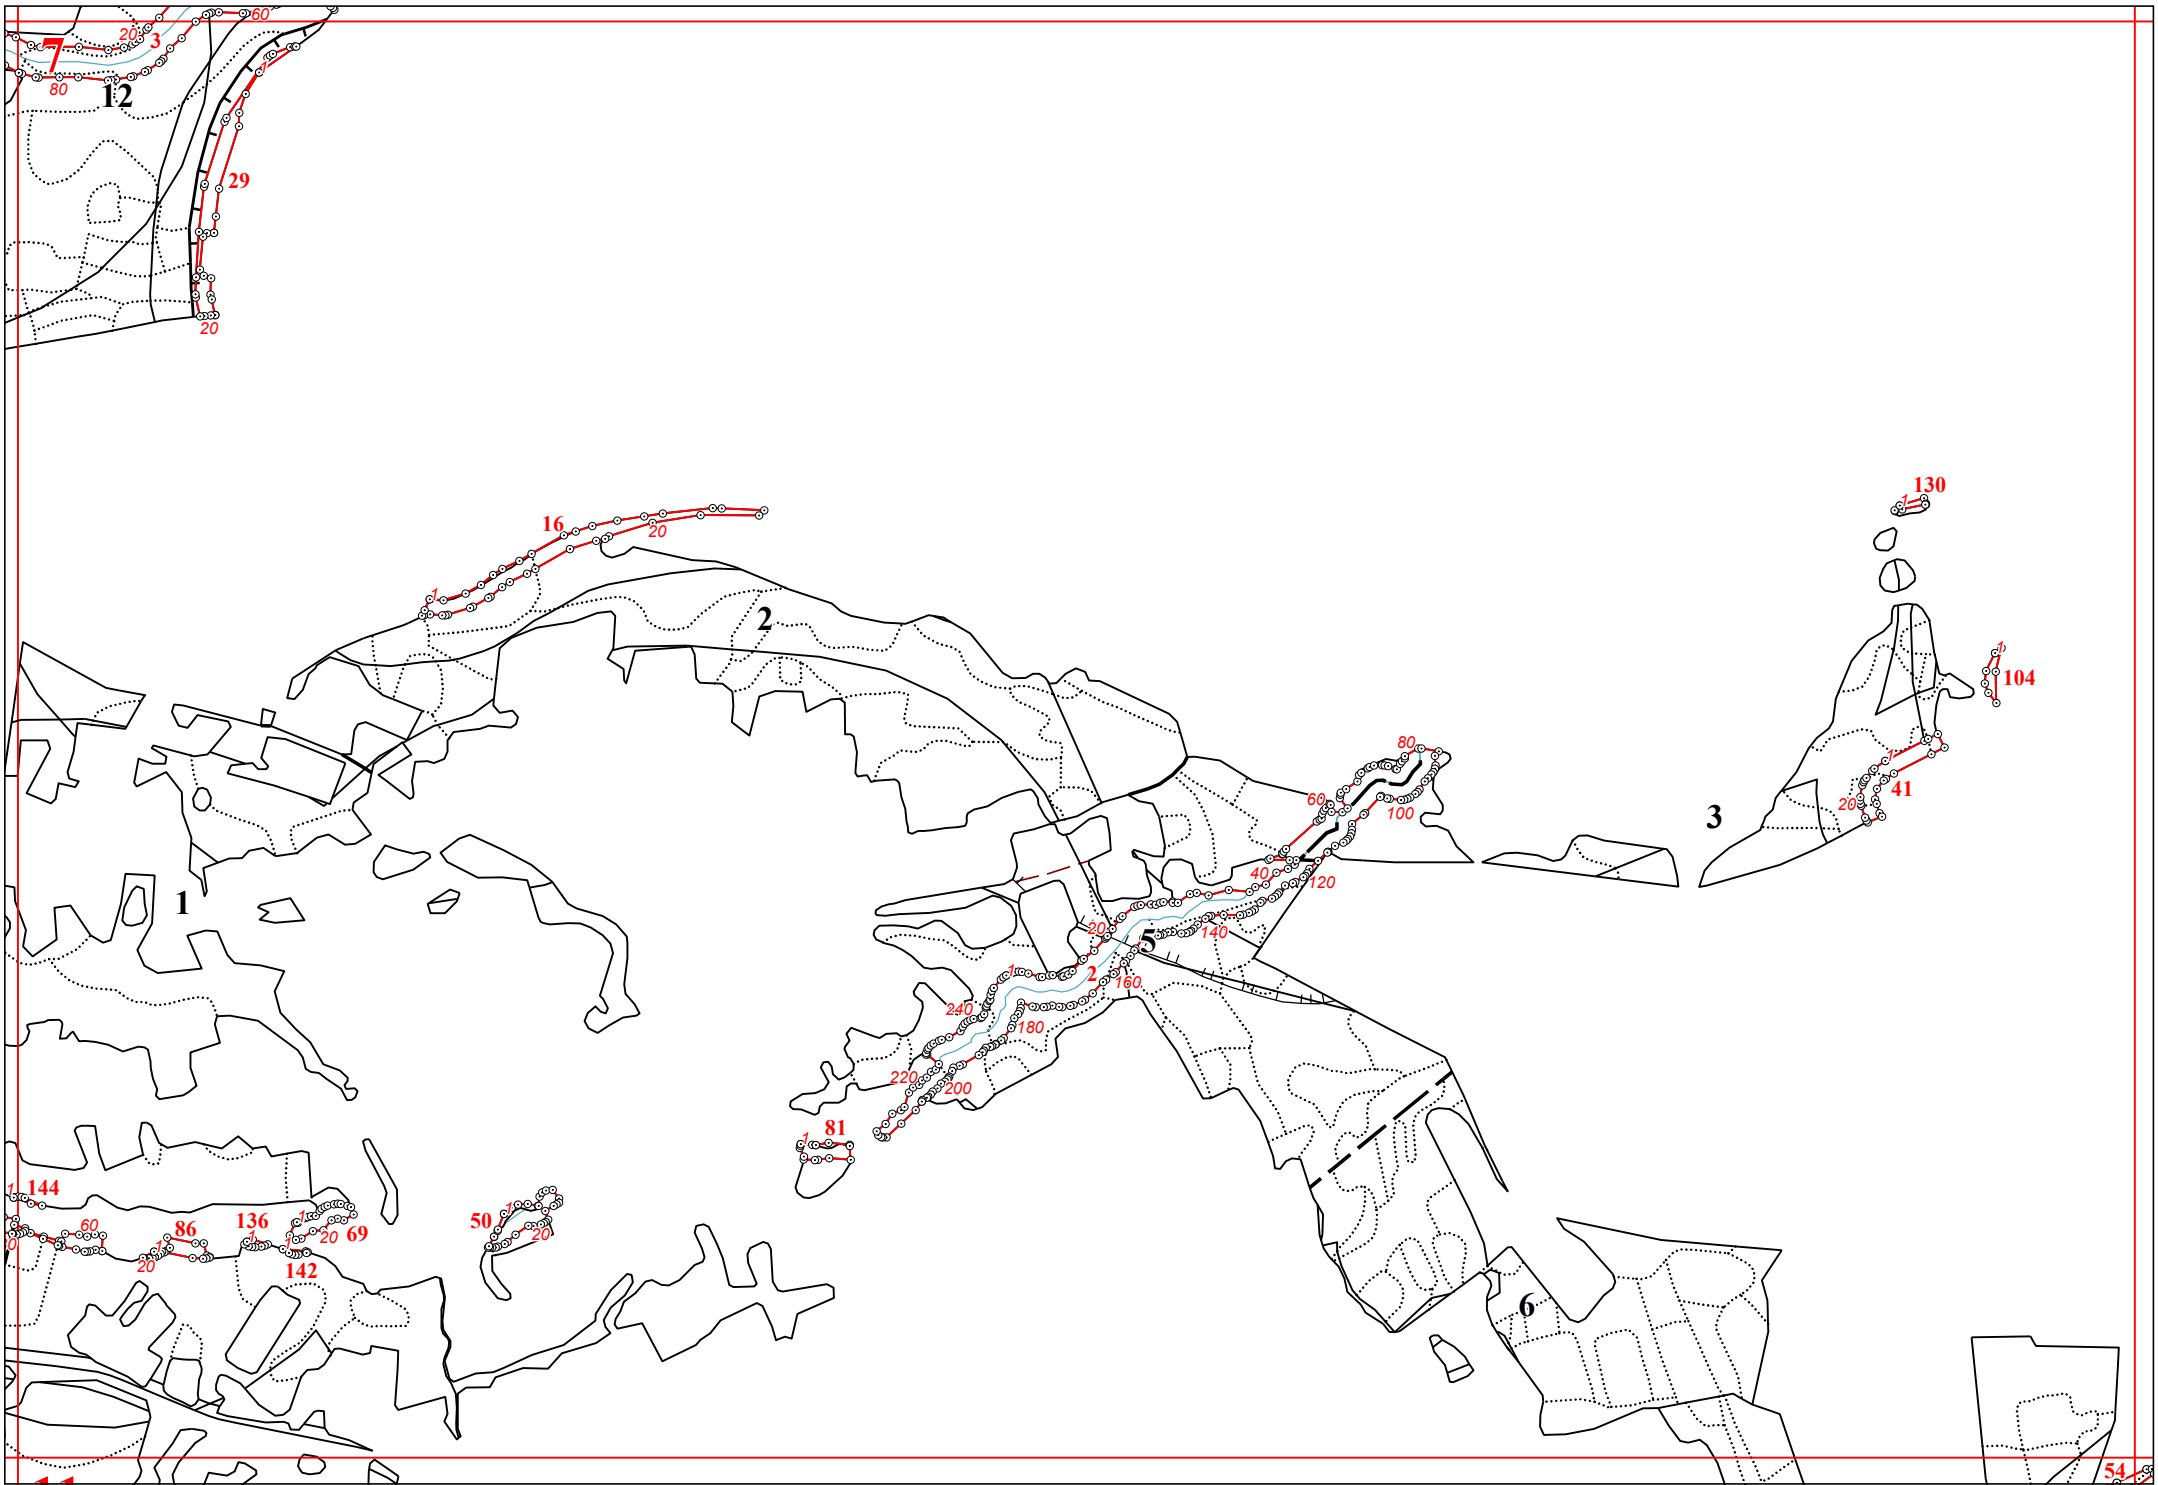

**Графическое описание местоположения границ земель, на которых  
располагаются особо защитные участки лесов «берегозащитные  
участки лесов», на территории Щелканского участкового лесничества  
Юхновского лесничества Калужской области**

Приложение № 117 к приказу Рослесхоза  
от 28.02.2023 № 269

3

14

9

62  
20

102

196  
20

98