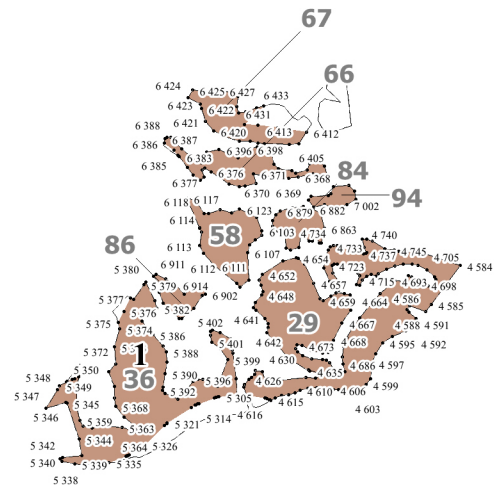

**Графическое описание местоположения границ земель,  
на которых располагаются  
особо защитные участки лесов  
«участки лесов вокруг сельских населенных пунктов и садовых  
товариществ», на территории  
Софиевского участкового лесничества  
Злынковского лесничества  
Брянской области**

Приложение № 67 к приказу Рослесхоза  
от 28.02.2023 № 242

**Условные обозначения:**

- 12 - номер квартала
- граница квартала
- 1** - схема расположения листов
- - границы листов

2

2

3

4

6

7

8

68

19

20

24

32

71

21

7

23

2 177  
2 198  
2 199  
201  
35  
06

12

76

90

28