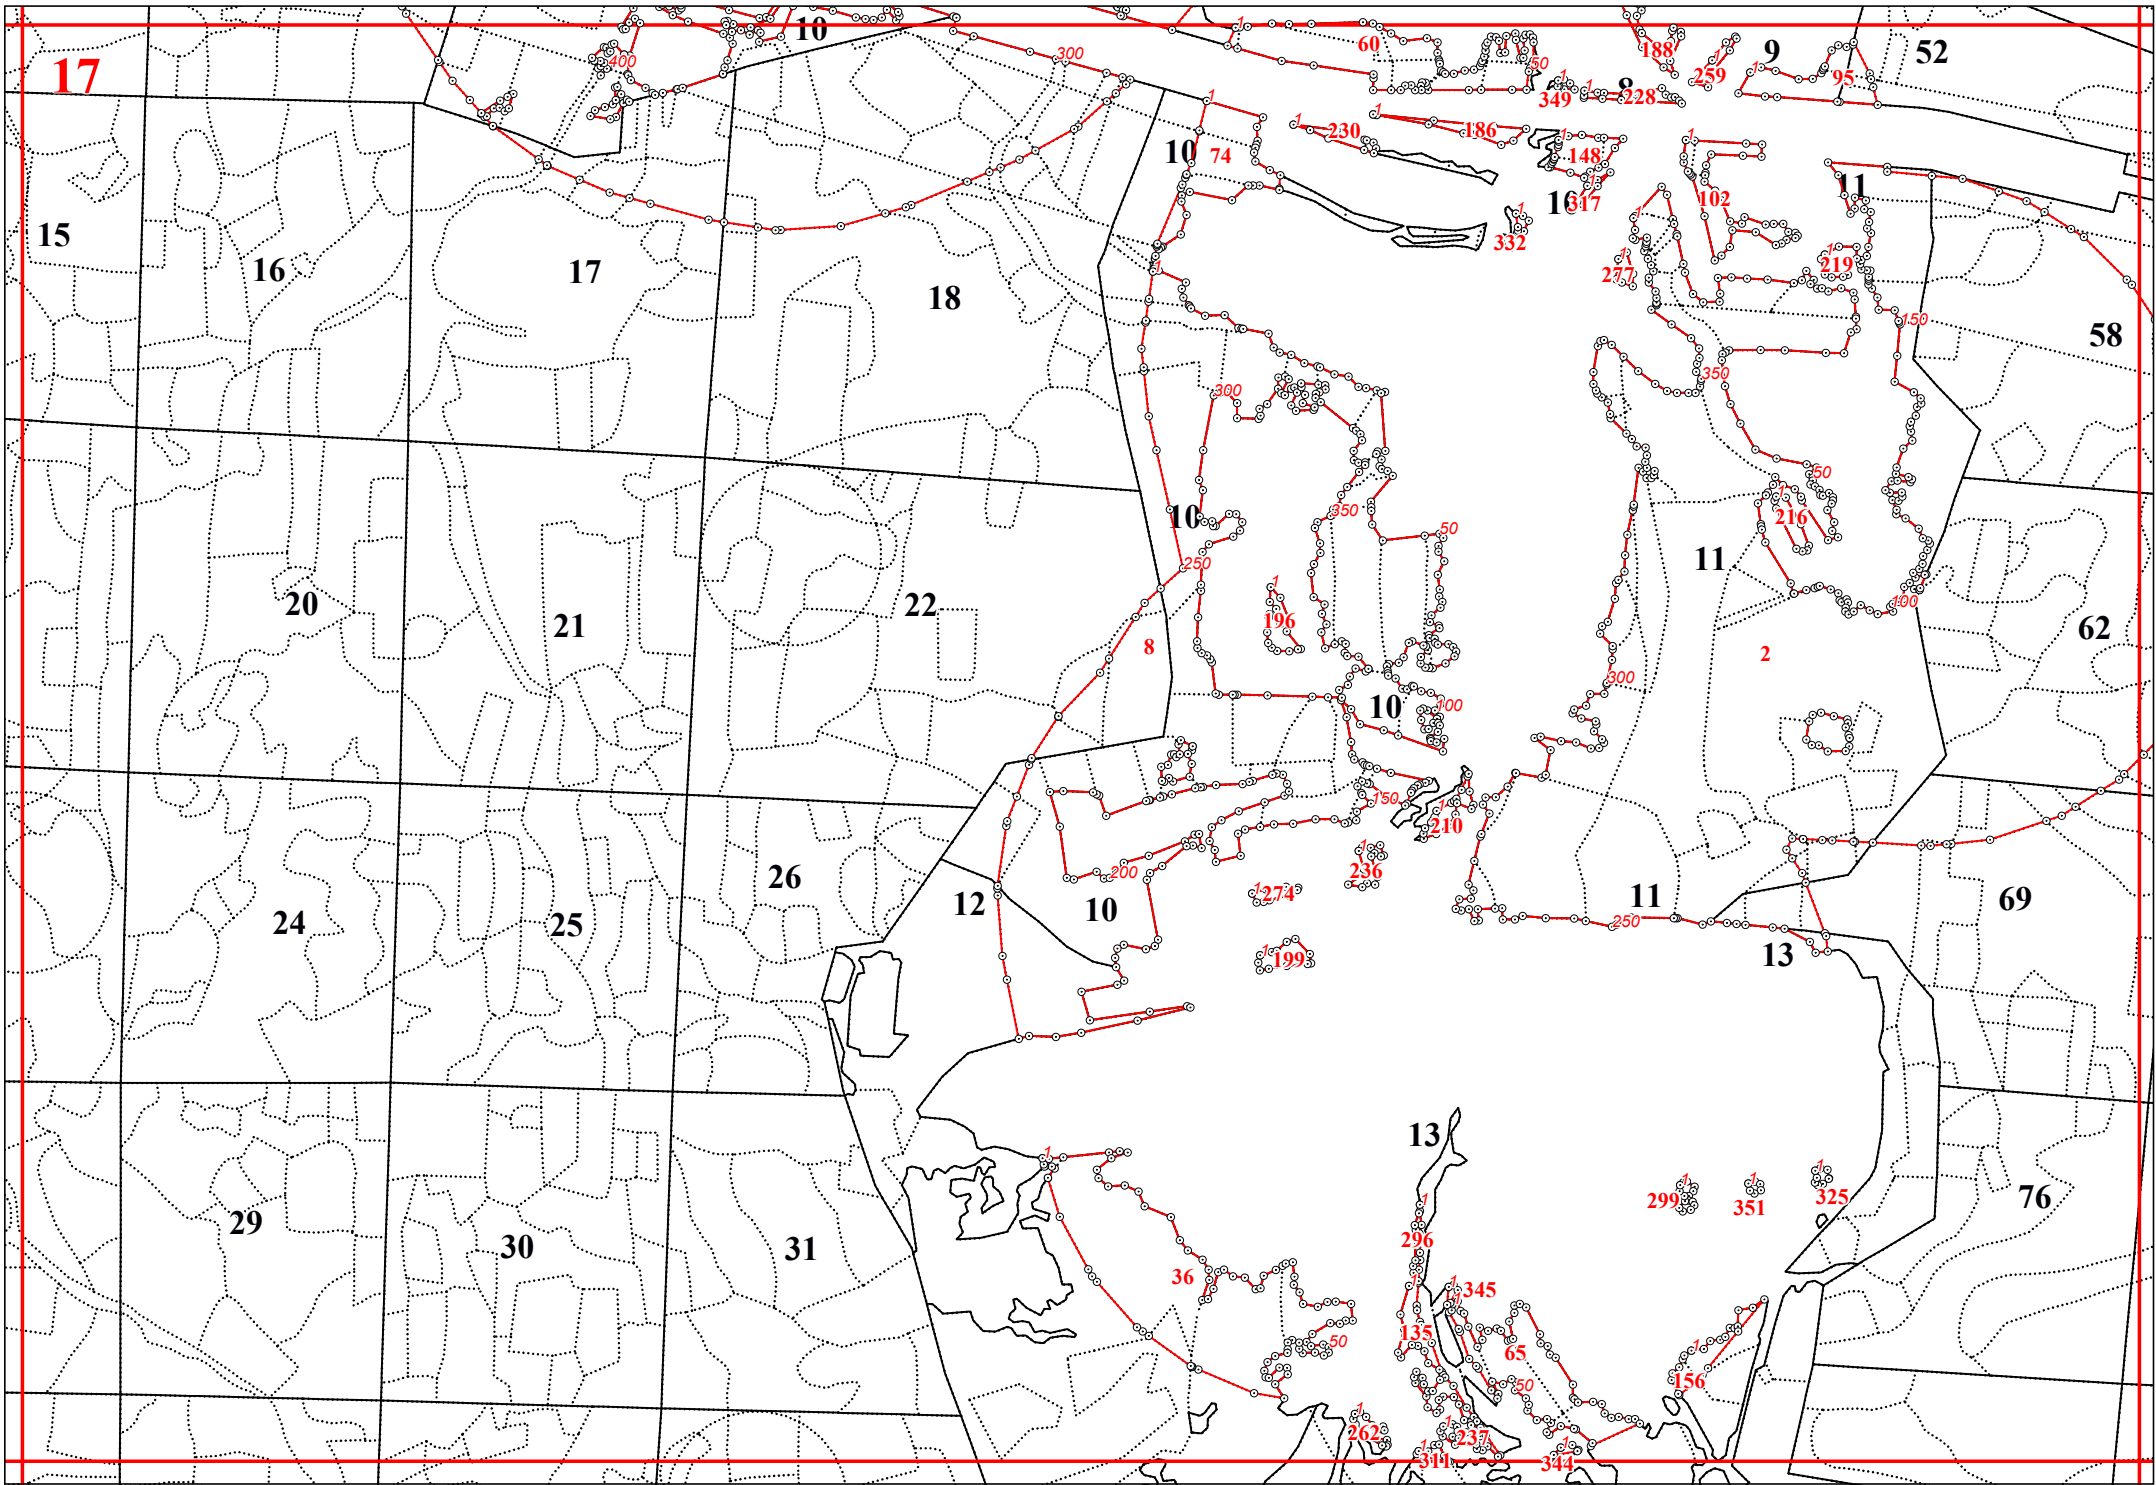

**Графическое описание местоположения границ земель, на которых располагаются  
особо защитные участки лесов «участки лесов вокруг сельских населенных пунктов и  
садовых товариществ», на территории Дабужского участкового лесничества  
Мещовского лесничества Калужской области**

Приложение № 69 к приказу Рослесхоза  
от 28.02.2023 № 283

3

6

11

16

20

21

29