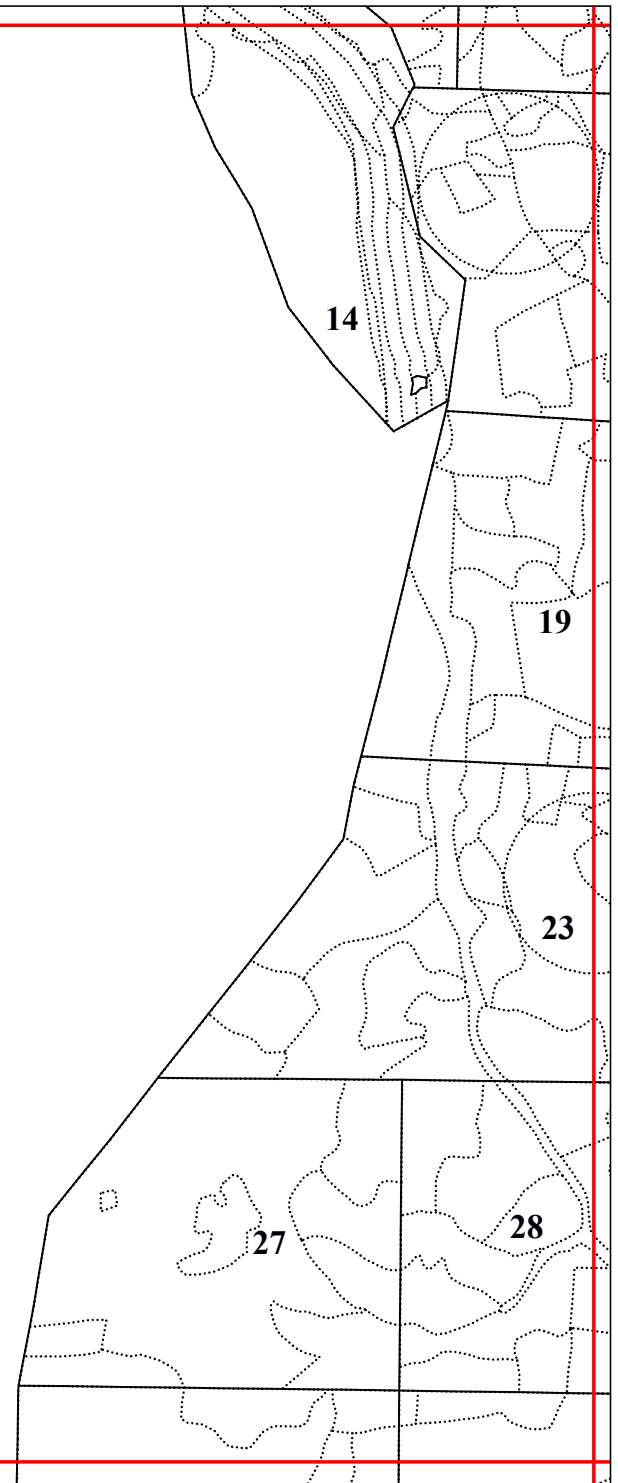

**Графическое описание местоположения границ земель, на которых располагаются  
особо защитные участки лесов «участки лесов вокруг сельских населенных пунктов и  
садовых товариществ», на территории Дабужского участкового лесничества  
Мещовского лесничества Калужской области**

Приложение № 69 к приказу Рослесхоза  
от 28.02.2023 № 283

3

6

11

16

20

21

29