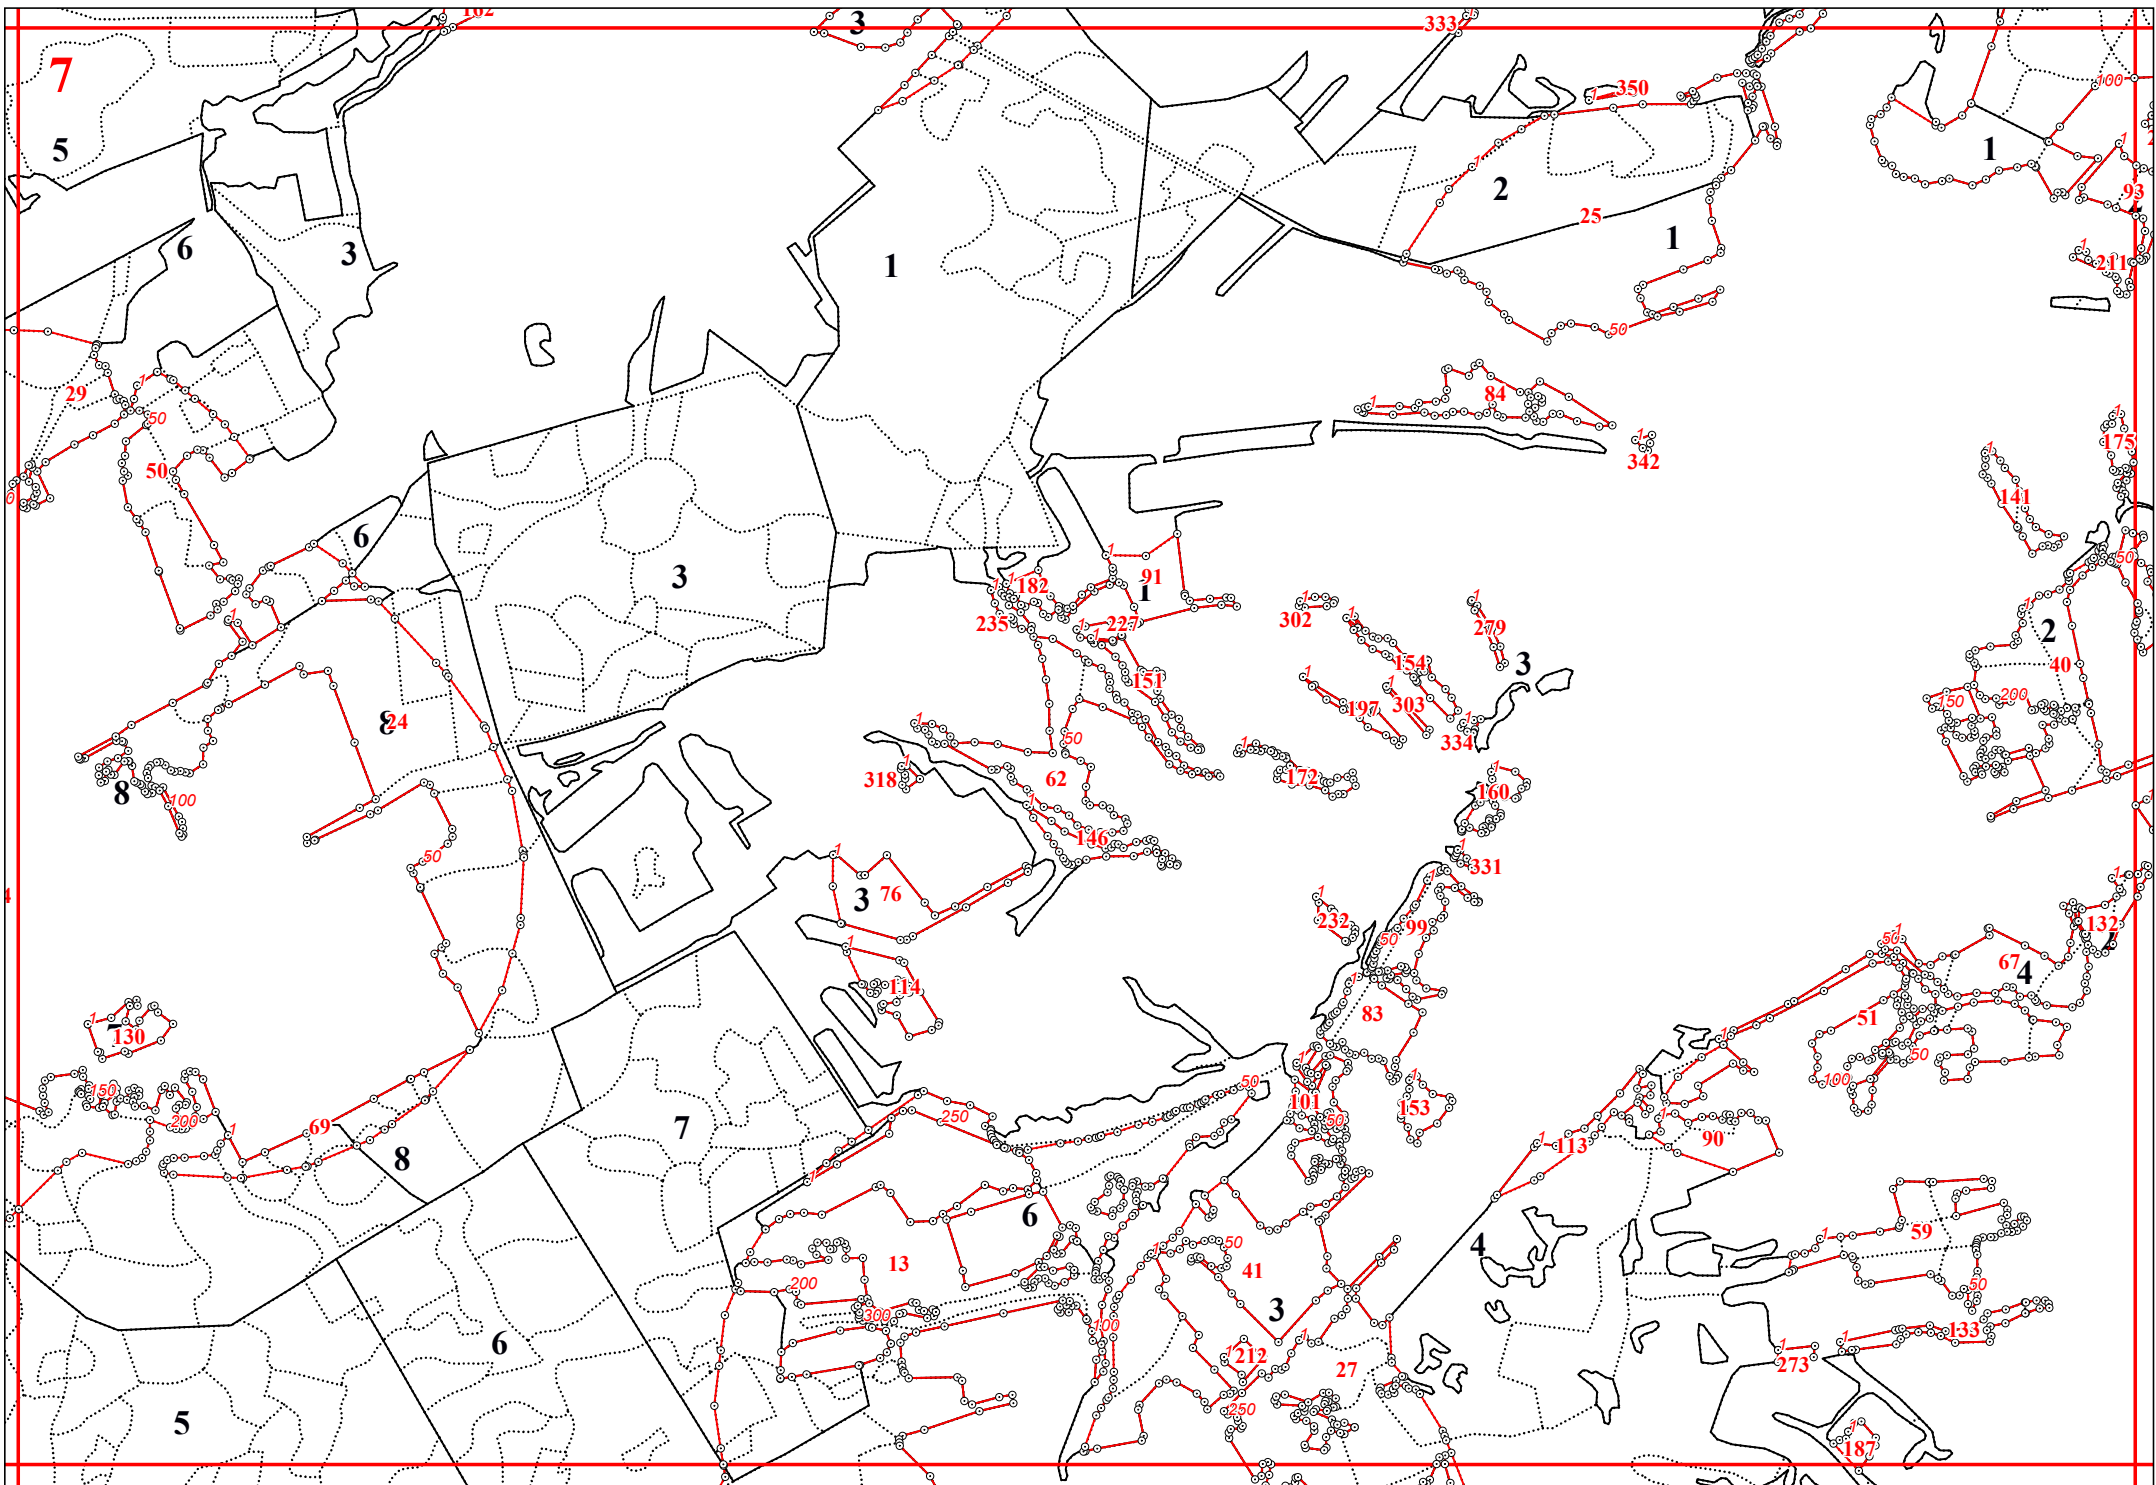

**Графическое описание местоположения границ земель, на которых располагаются  
особо защитные участки лесов «участки лесов вокруг сельских населенных пунктов и  
садовых товариществ», на территории Дабужского участкового лесничества  
Мещовского лесничества Калужской области**

Приложение № 69 к приказу Рослесхоза  
от 28.02.2023 № 283

3

6

11

16

20

21

29