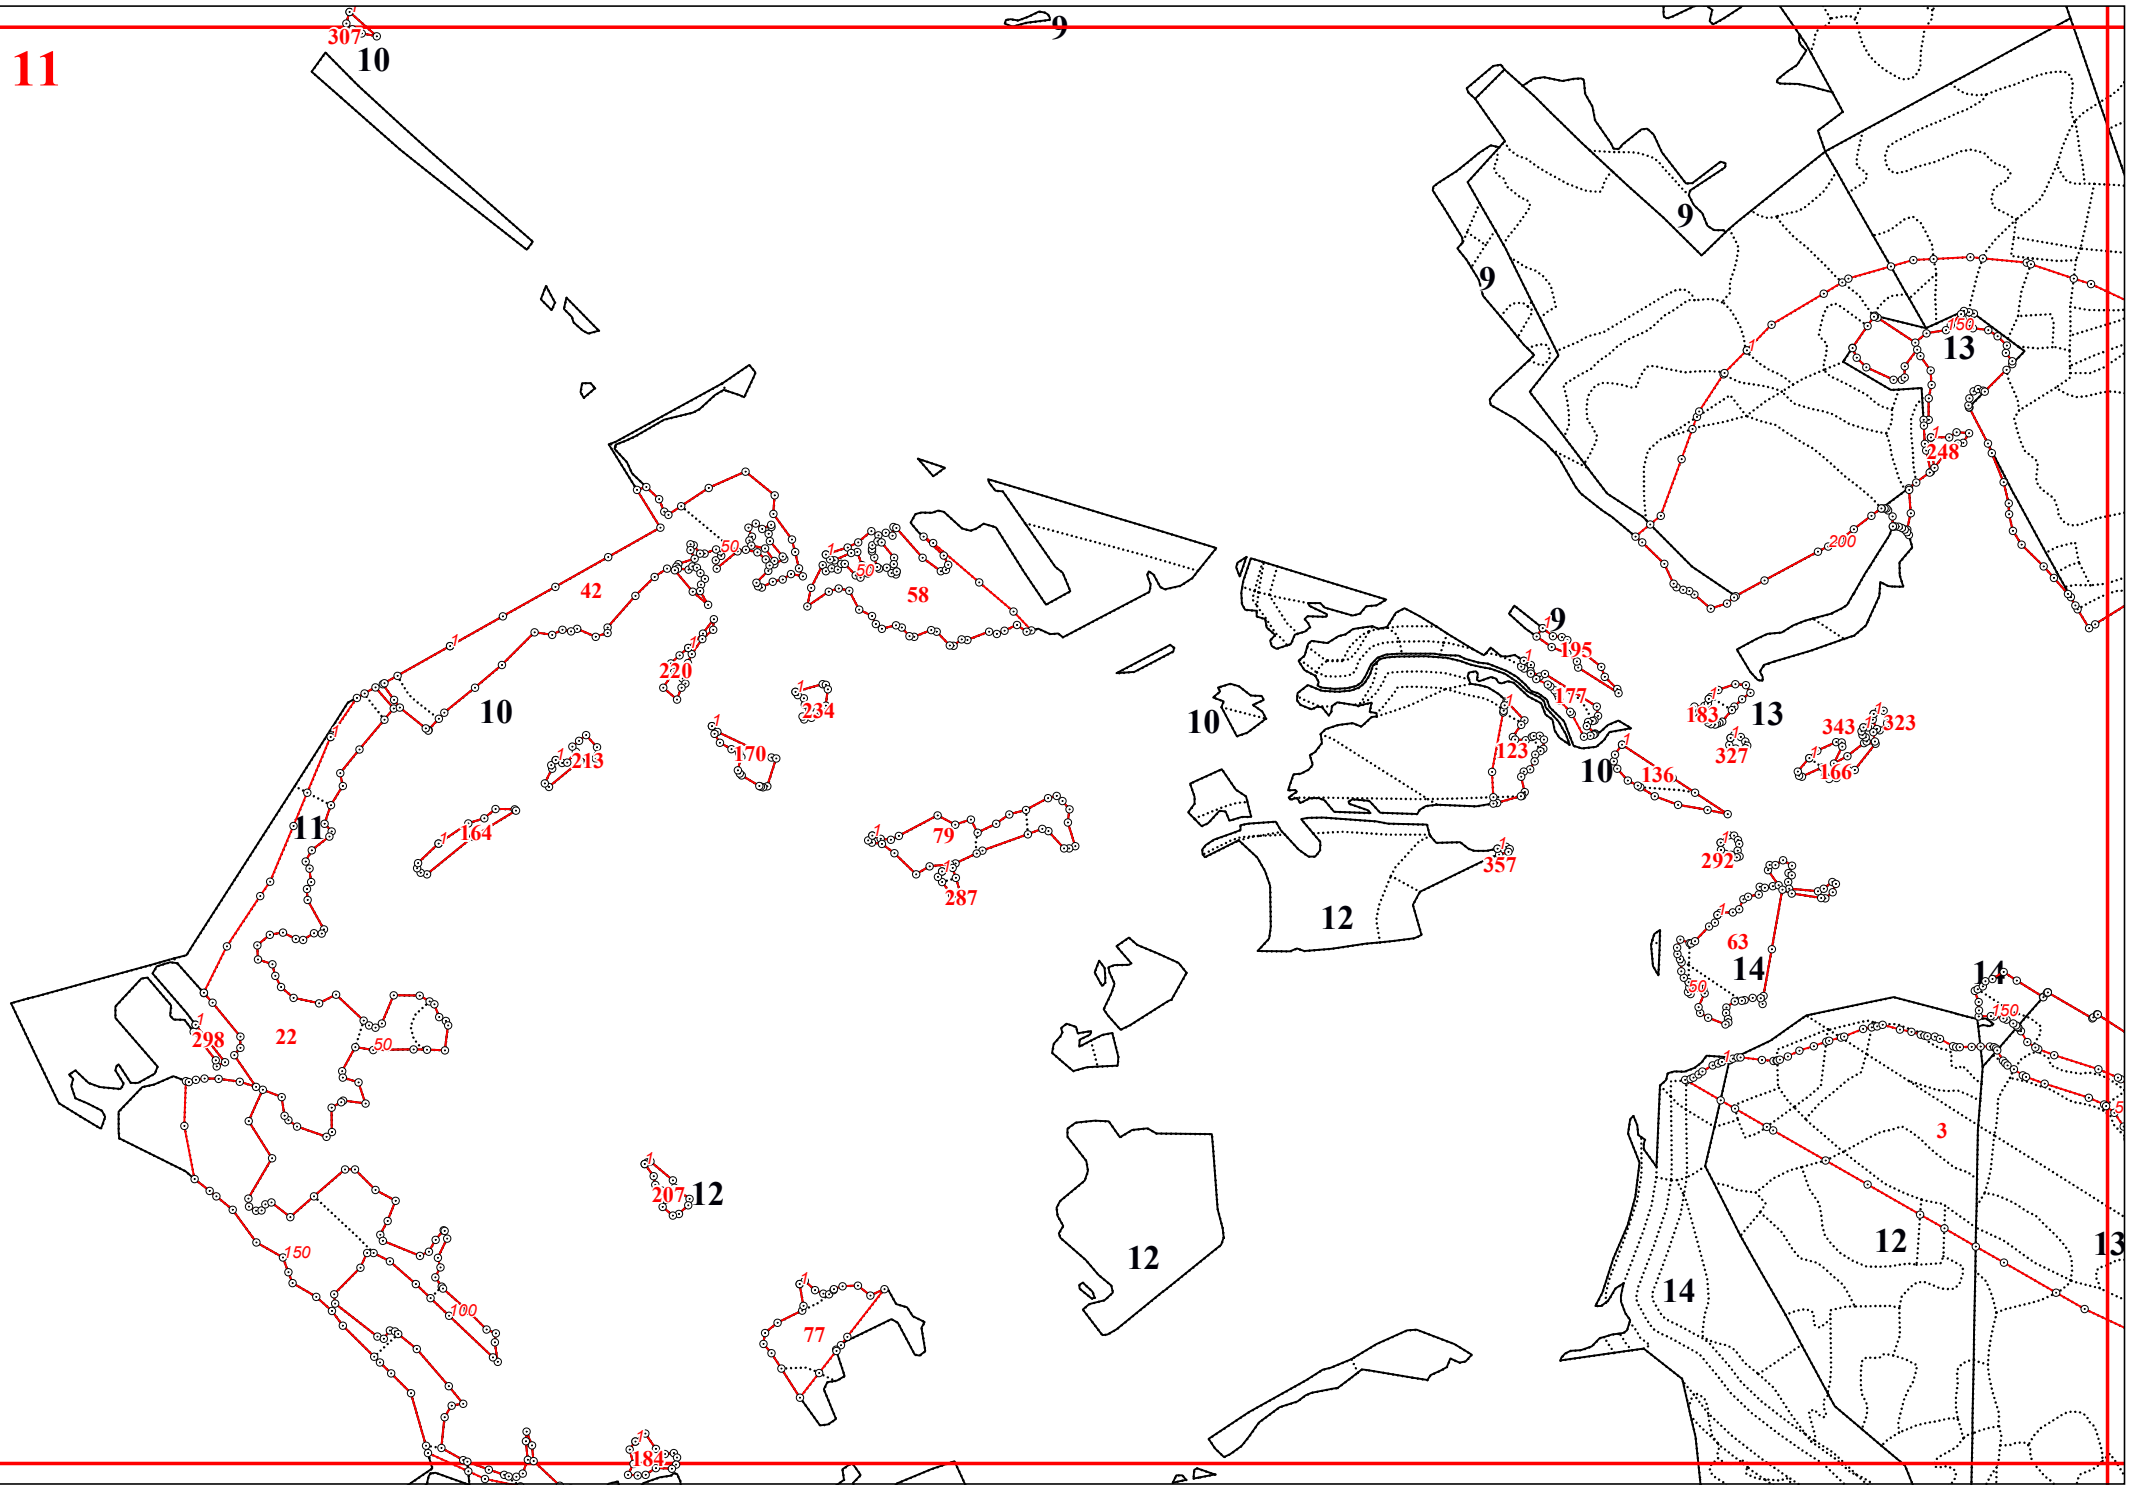

**Графическое описание местоположения границ земель, на которых располагаются  
особо защитные участки лесов «участки лесов вокруг сельских населенных пунктов и  
садовых товариществ», на территории Дабужского участкового лесничества  
Мещовского лесничества Калужской области**

Приложение № 69 к приказу Рослесхоза  
от 28.02.2023 № 283

3

6

11

16

20

21

29