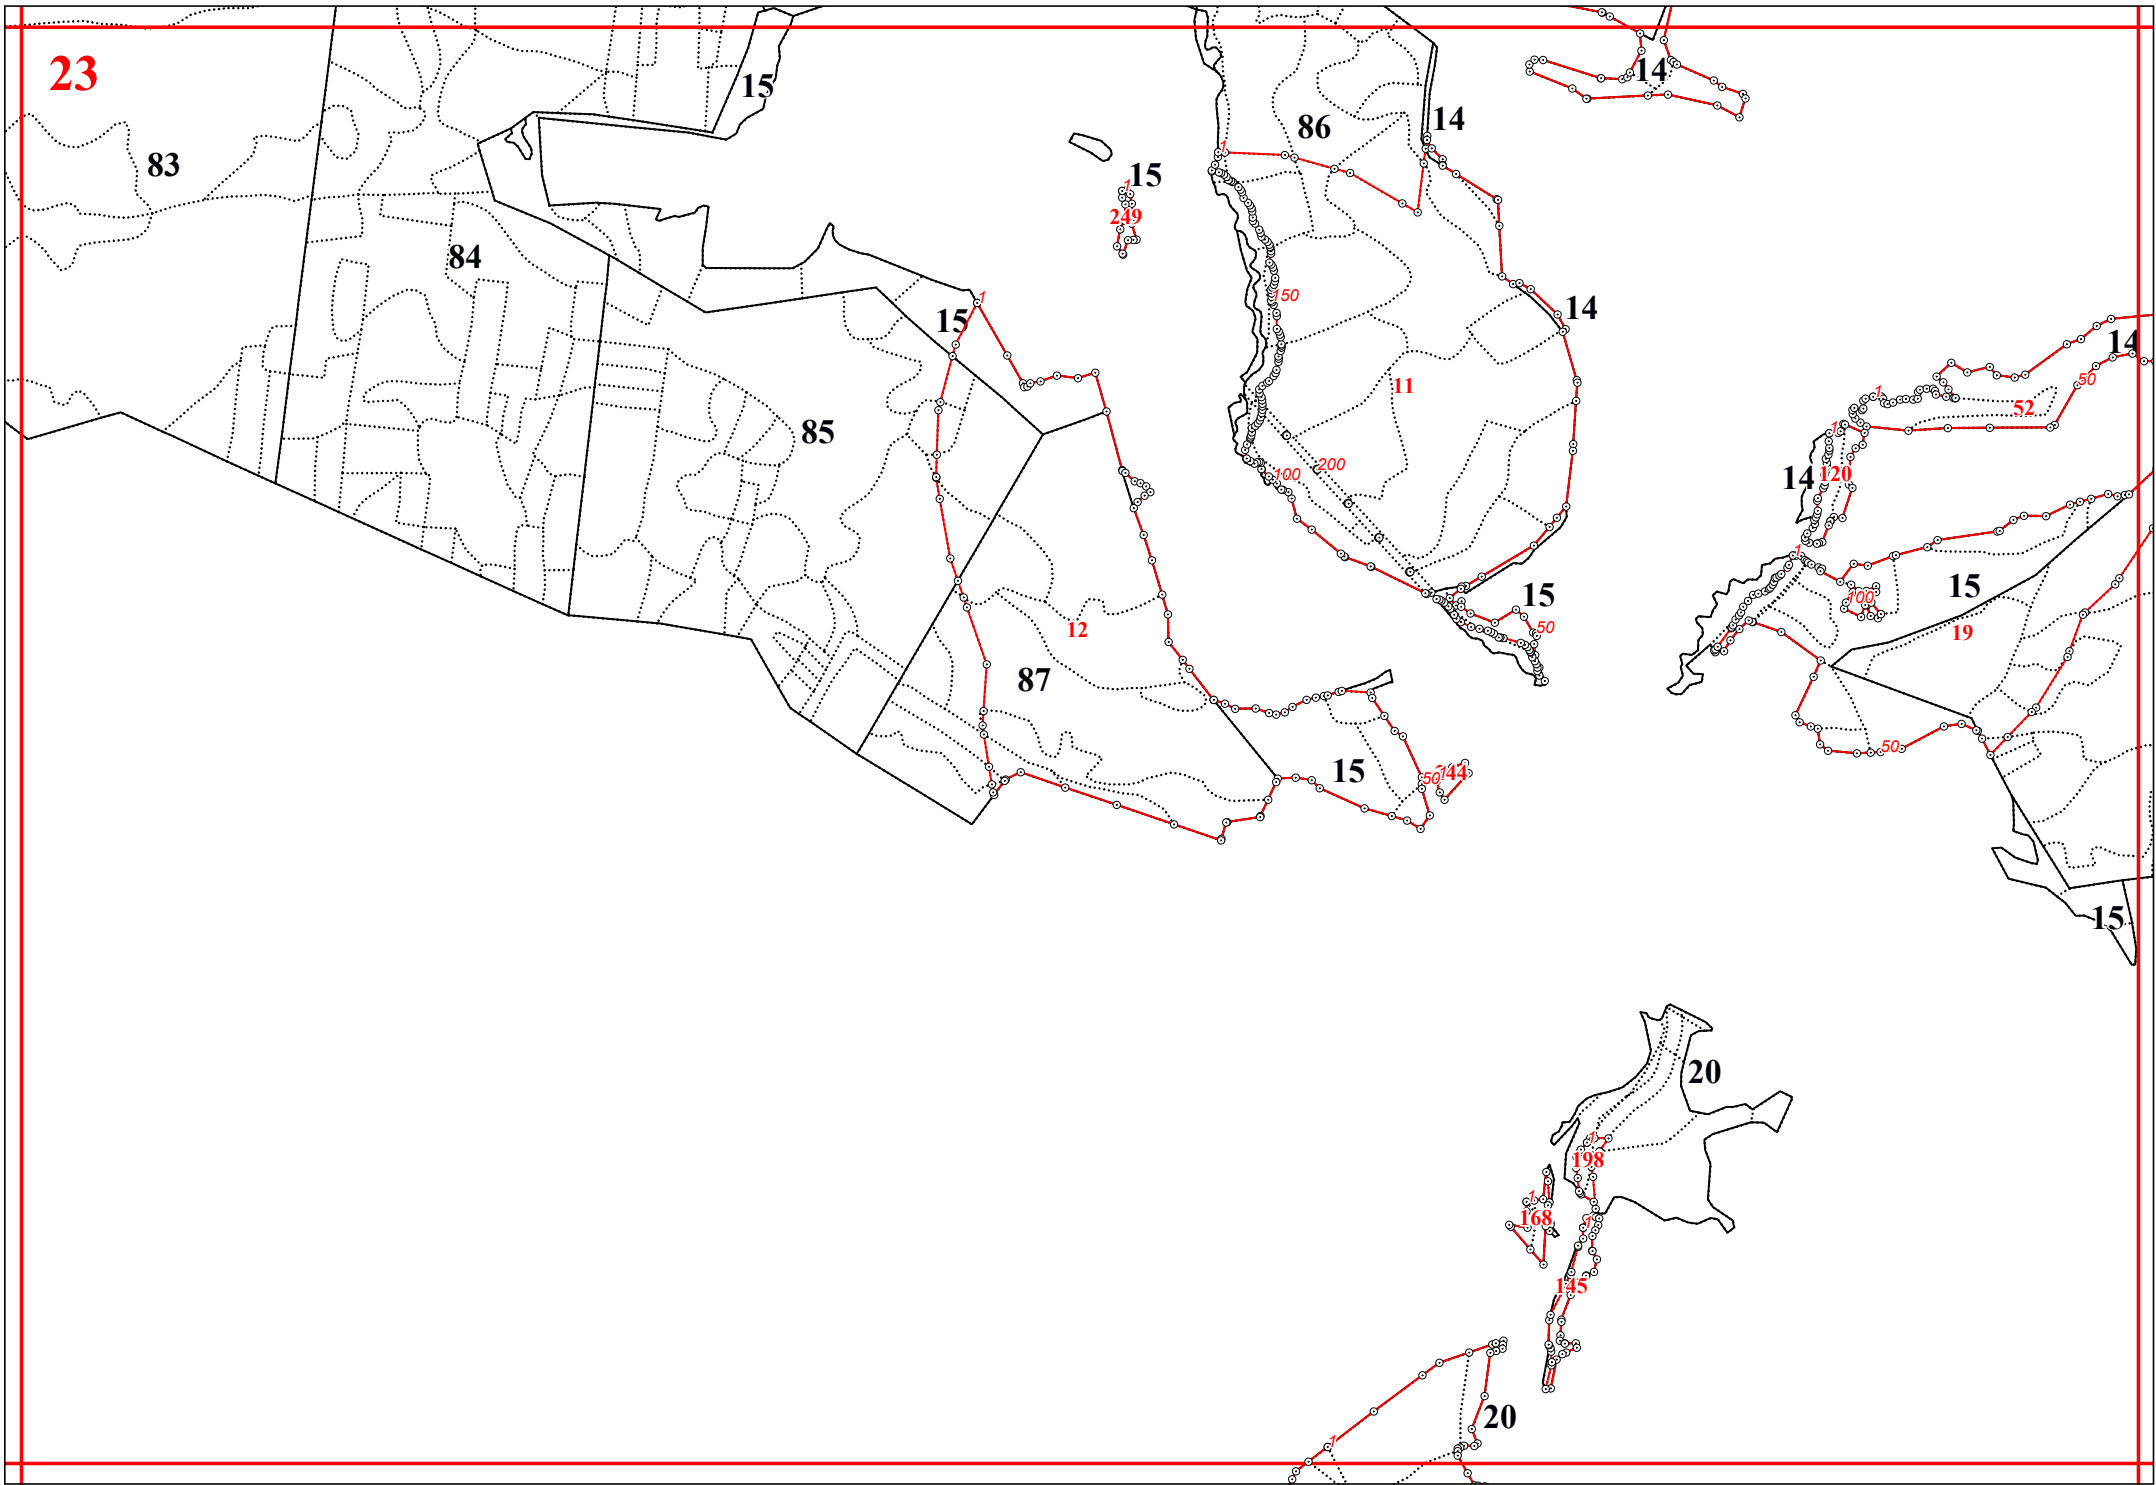

**Графическое описание местоположения границ земель, на которых располагаются  
особо защитные участки лесов «участки лесов вокруг сельских населенных пунктов и  
садовых товариществ», на территории Дабужского участкового лесничества  
Мещовского лесничества Калужской области**

Приложение № 69 к приказу Рослесхоза  
от 28.02.2023 № 283

3

6

11

16

20

21

29