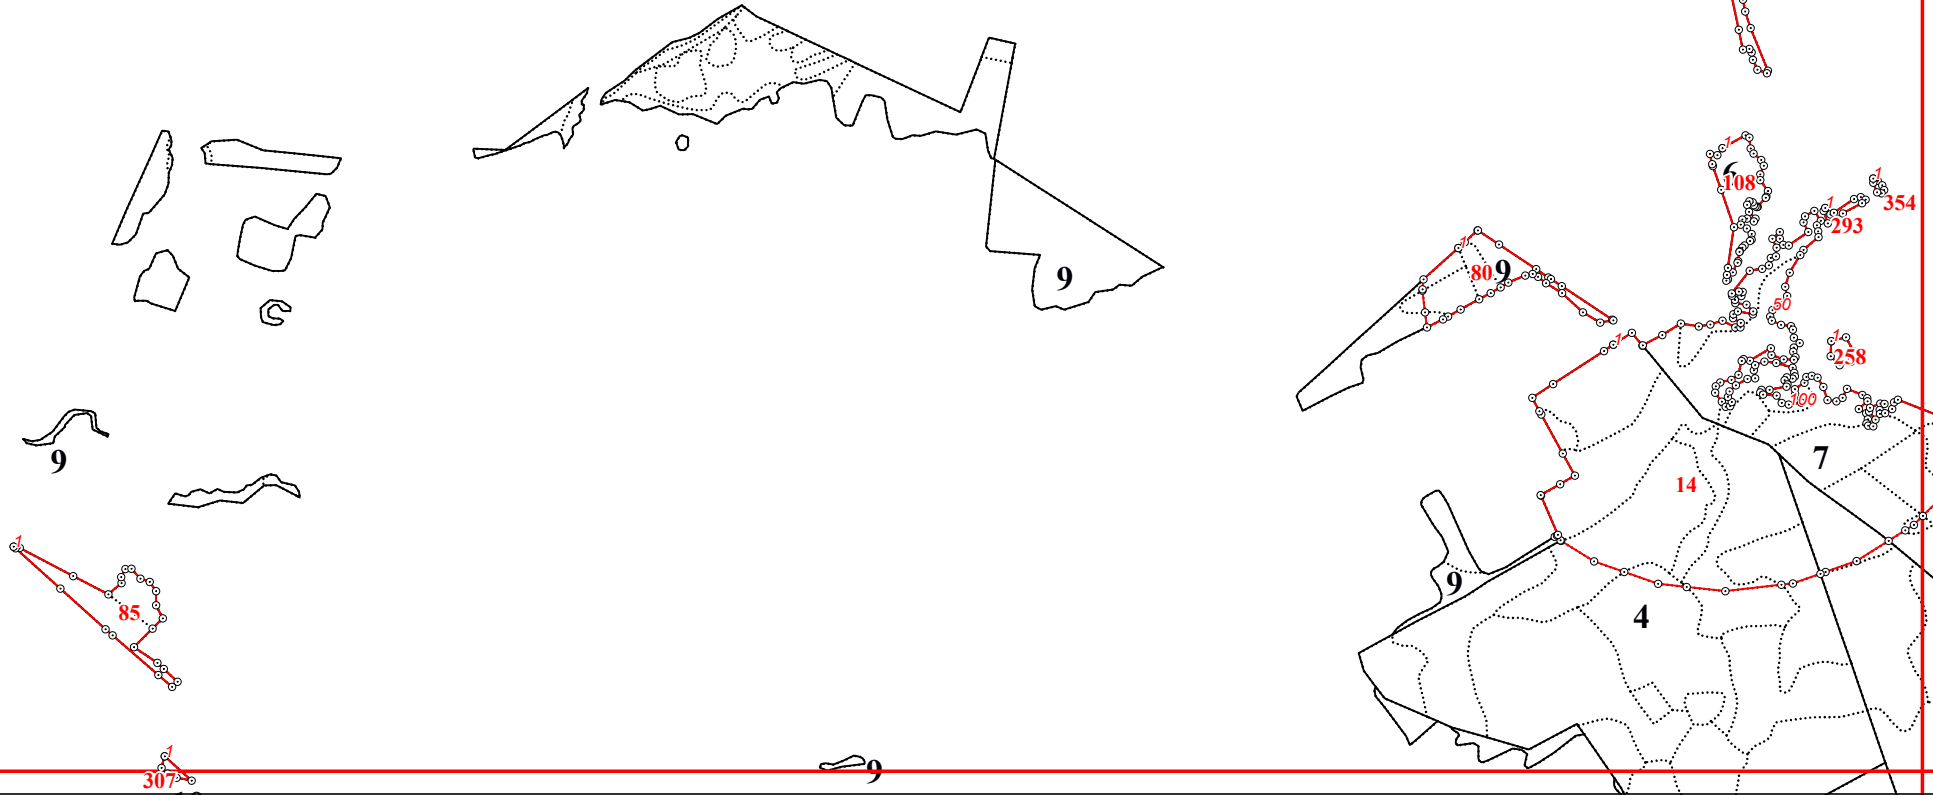

**Графическое описание местоположения границ земель, на которых располагаются  
особо защитные участки лесов «участки лесов вокруг сельских населенных пунктов и  
садовых товариществ», на территории Дабужского участкового лесничества  
Мещовского лесничества Калужской области**

Приложение № 69 к приказу Рослесхоза  
от 28.02.2023 № 283

3

6

11

16

20

21

29