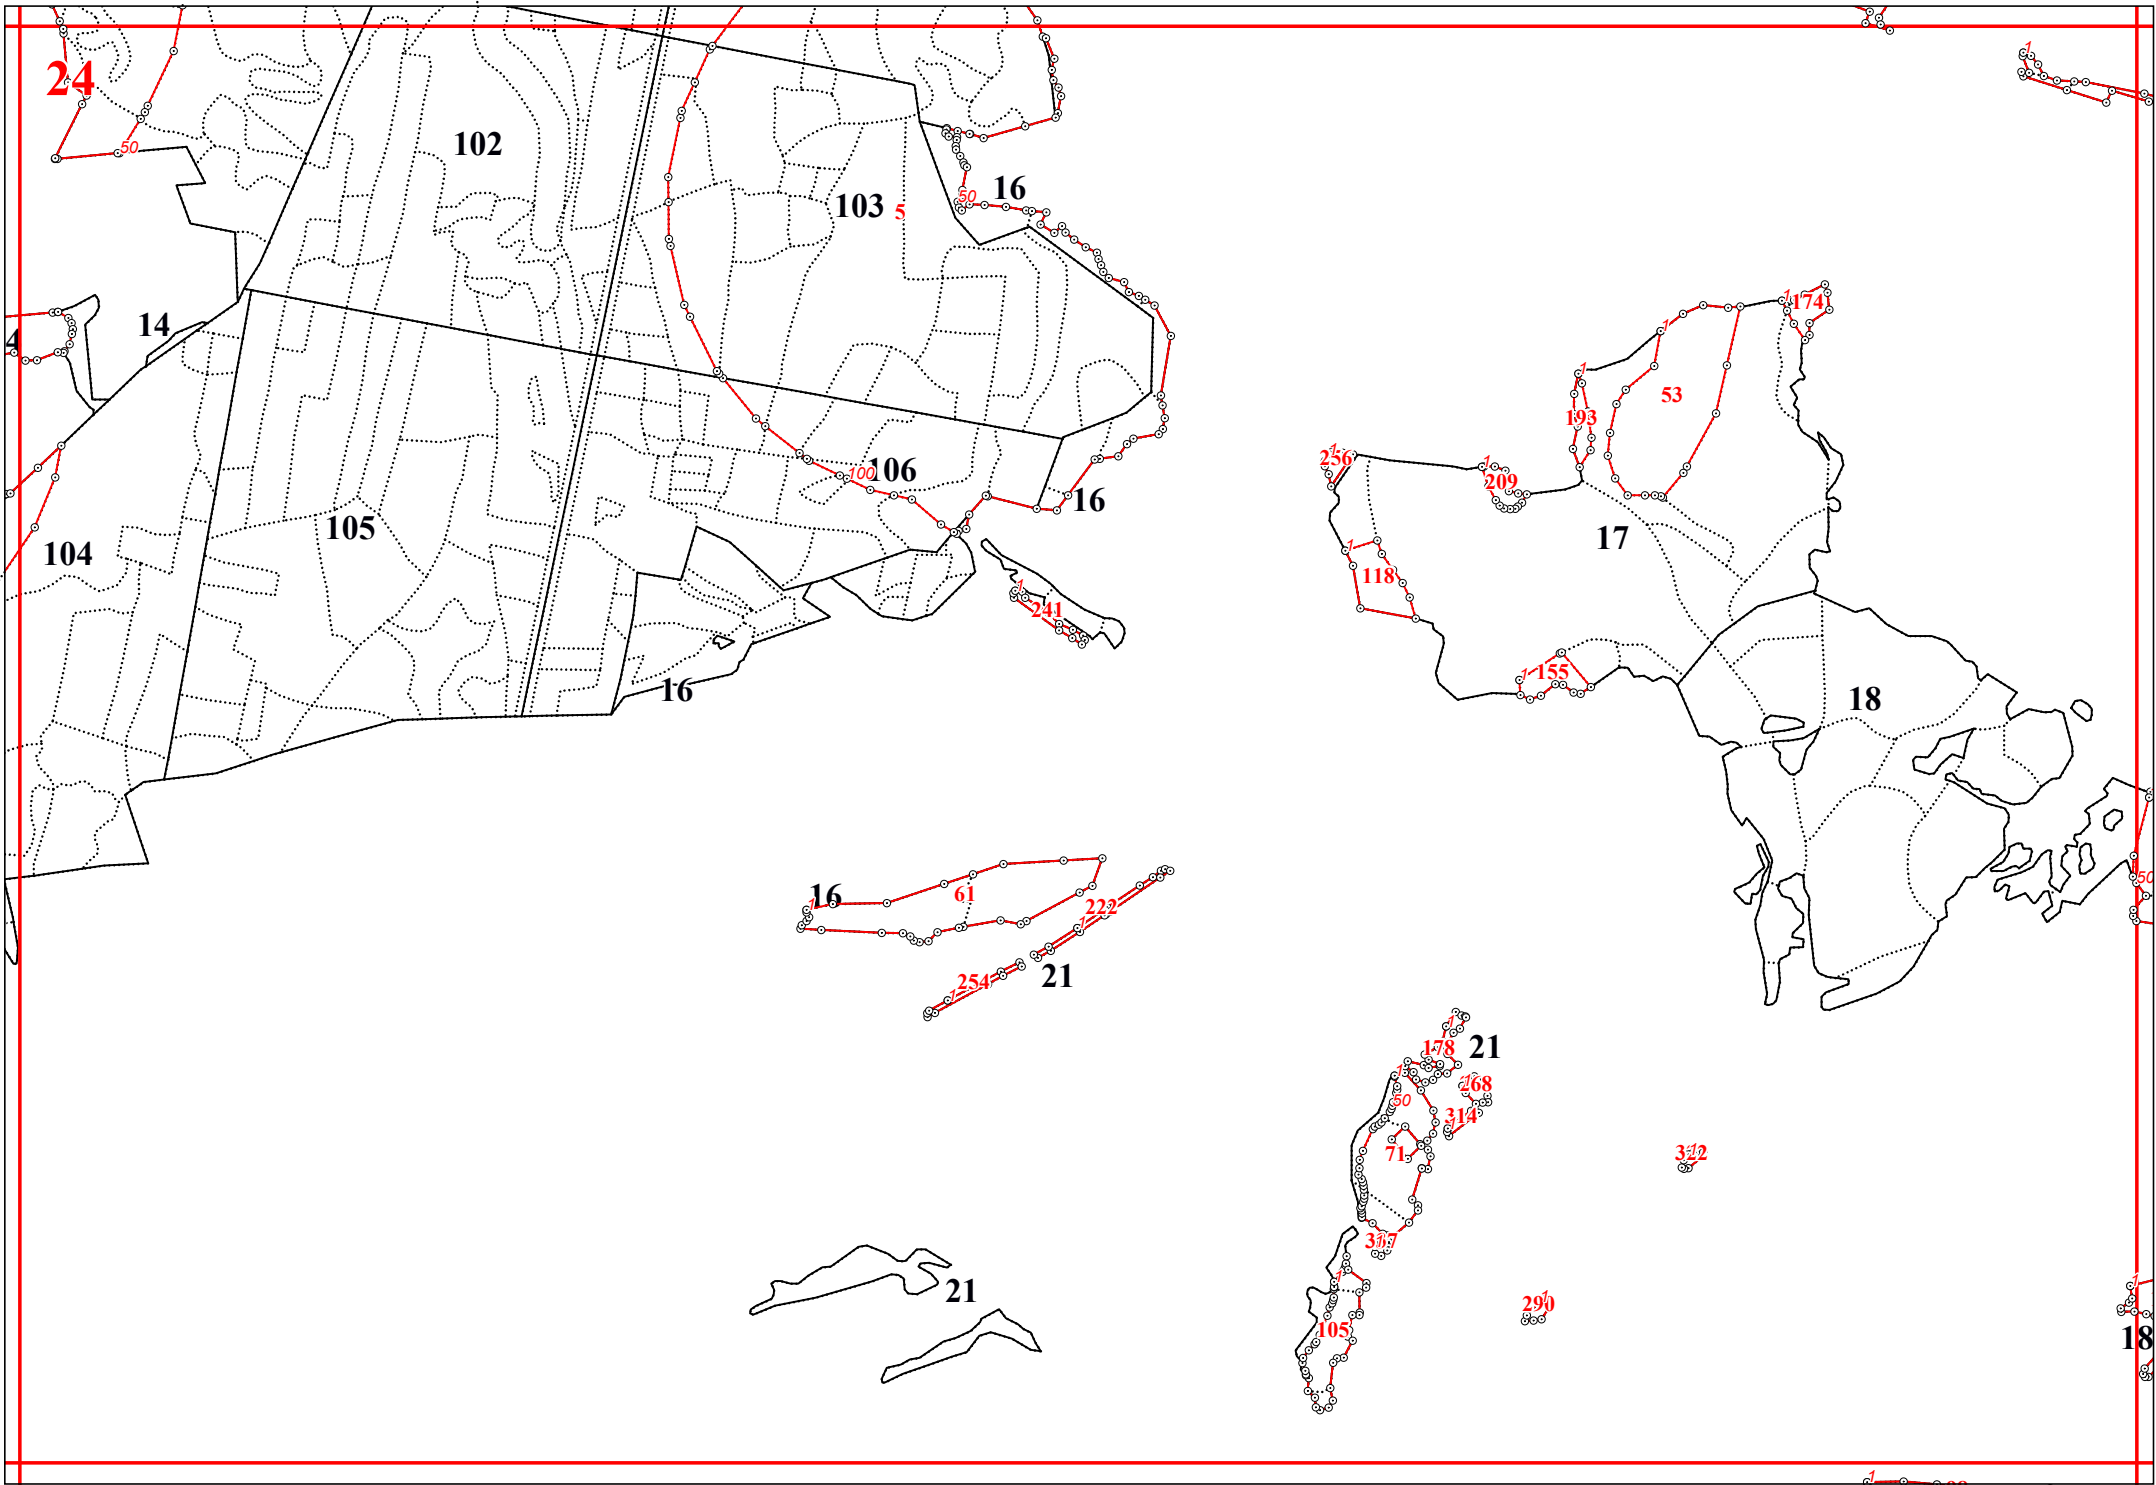

**Графическое описание местоположения границ земель, на которых располагаются  
особо защитные участки лесов «участки лесов вокруг сельских населенных пунктов и  
садовых товариществ», на территории Дабужского участкового лесничества  
Мещовского лесничества Калужской области**

Приложение № 69 к приказу Рослесхоза  
от 28.02.2023 № 283

3

6

11

16

20

21

29