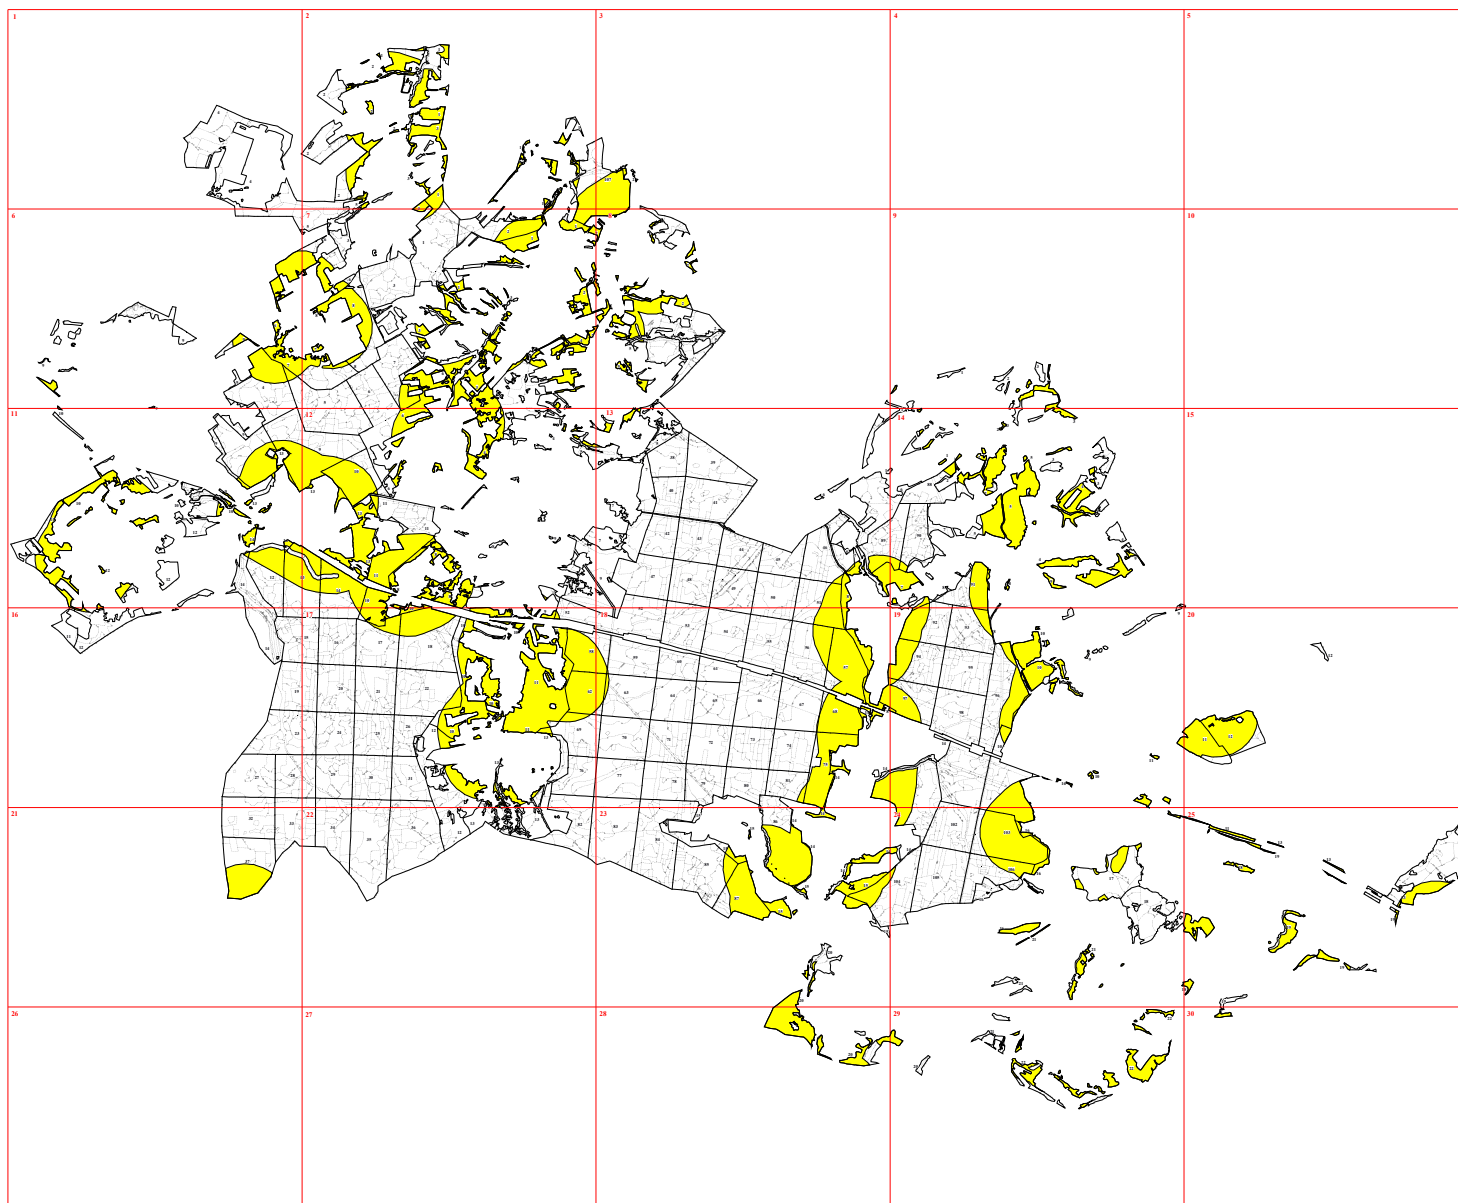

**Графическое описание местоположения границ земель, на которых располагаются  
особо защитные участки лесов «участки лесов вокруг сельских населенных пунктов и  
садовых товариществ», на территории Дабужского участкового лесничества  
Мещовского лесничества Калужской области**

Приложение № 69 к приказу Рослесхоза  
от 28.02.2023 № 283

3

6

11

16

20

21

29