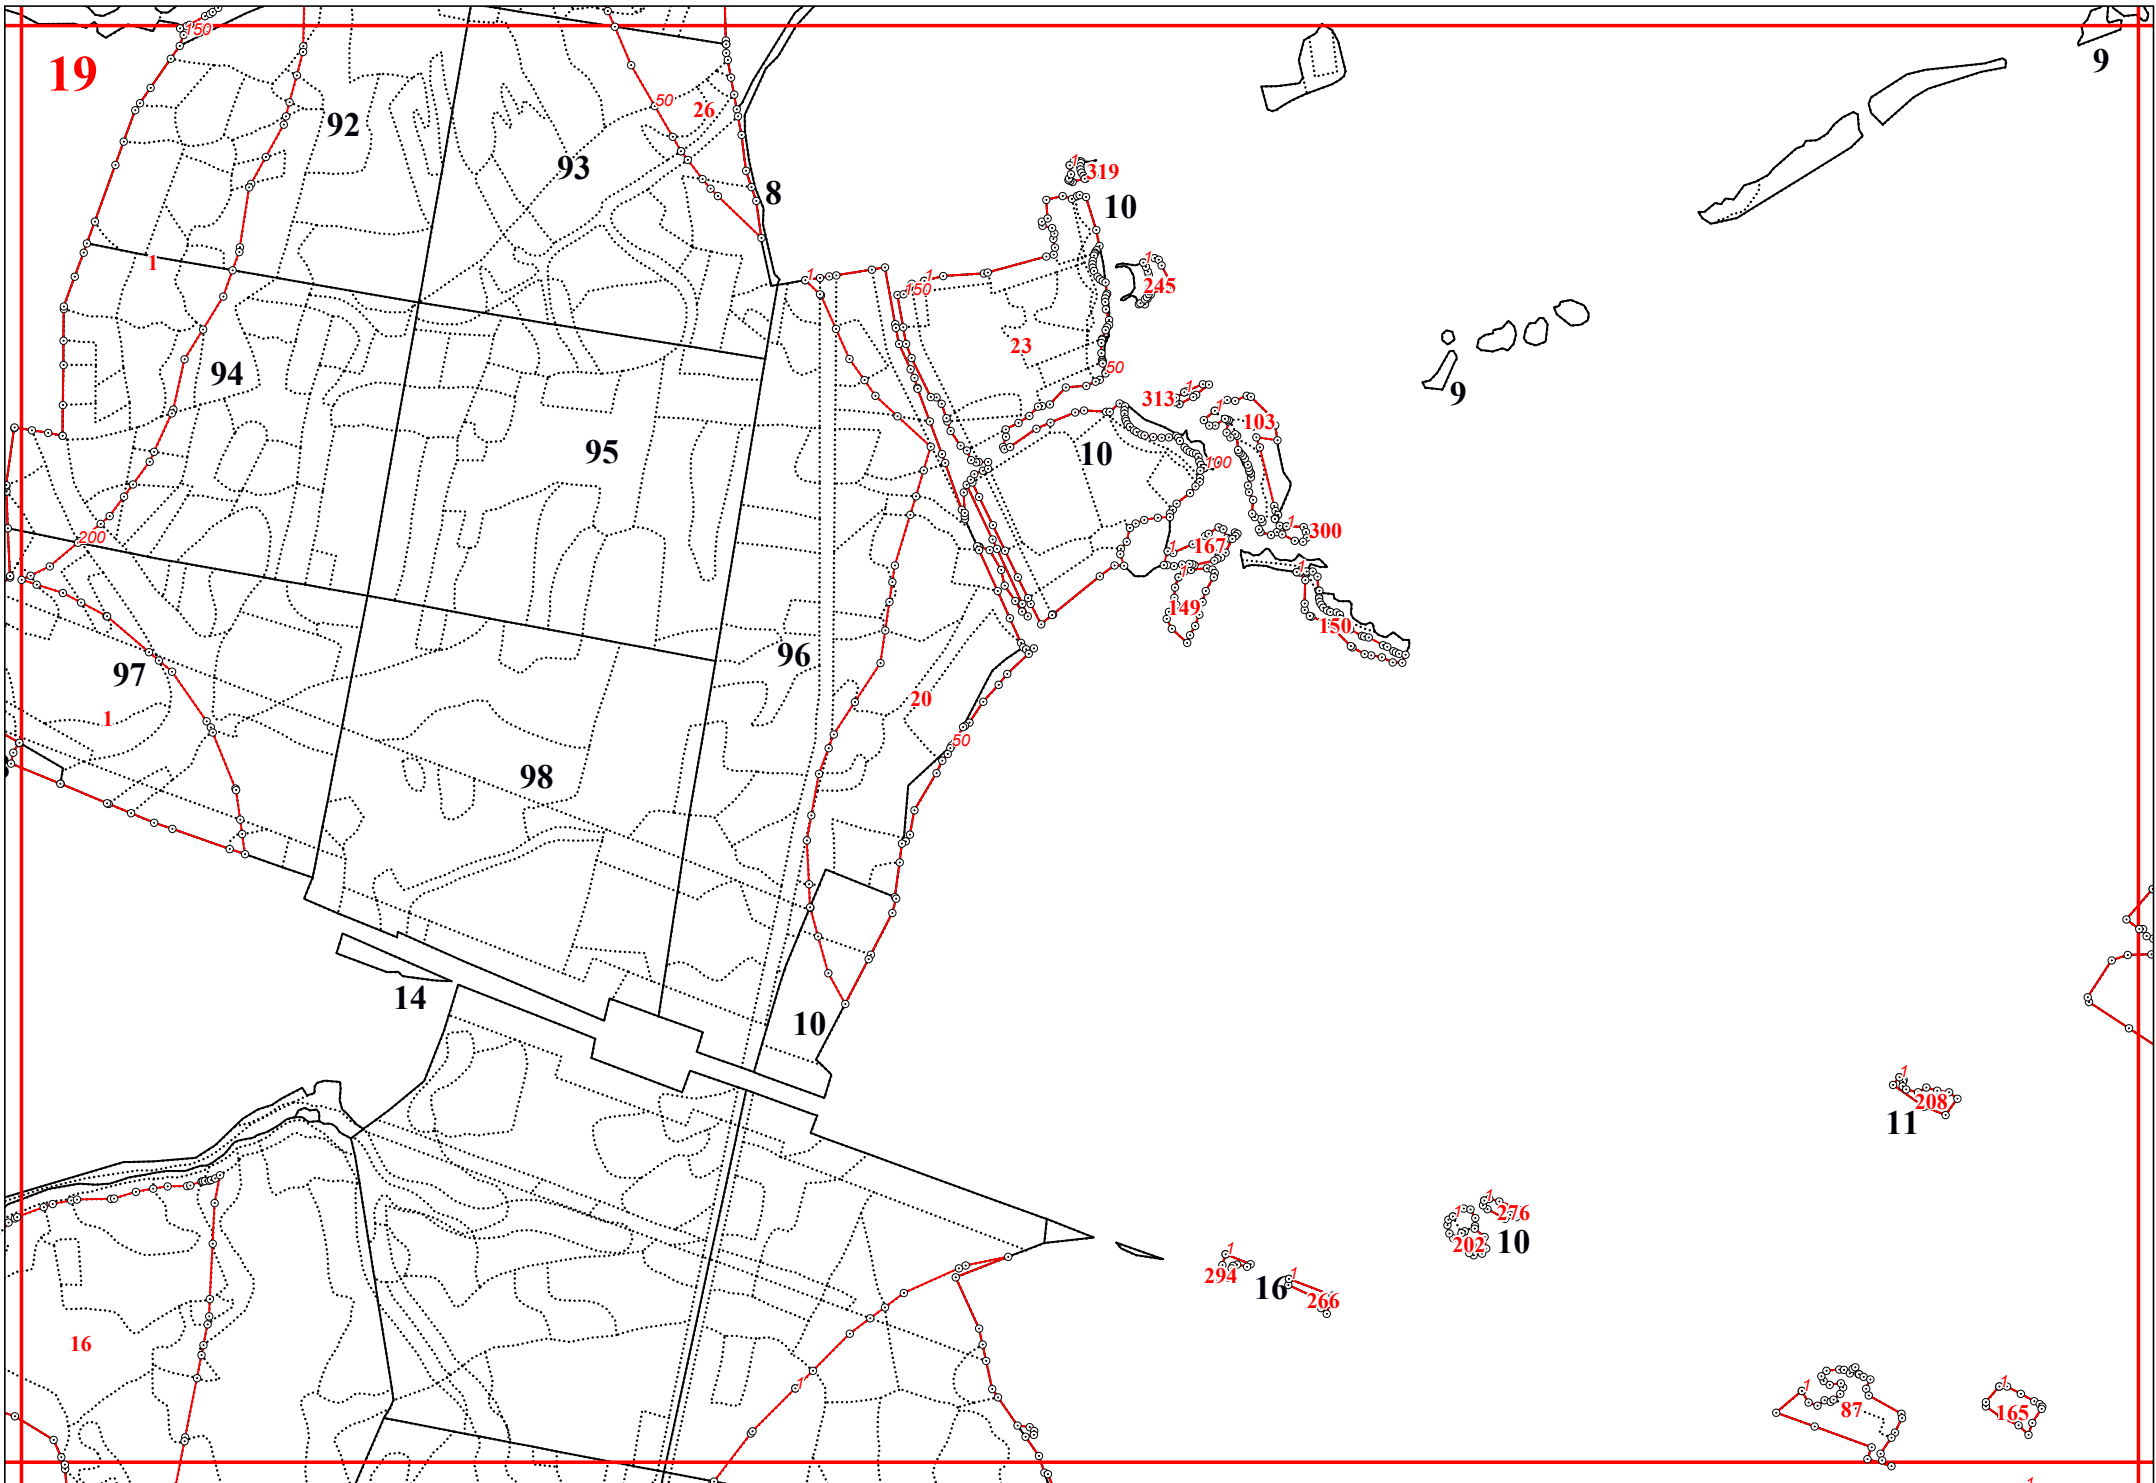

**Графическое описание местоположения границ земель, на которых располагаются  
особо защитные участки лесов «участки лесов вокруг сельских населенных пунктов и  
садовых товариществ», на территории Дабужского участкового лесничества  
Мещовского лесничества Калужской области**

Приложение № 69 к приказу Рослесхоза  
от 28.02.2023 № 283

3

6

11

16

20

21

29