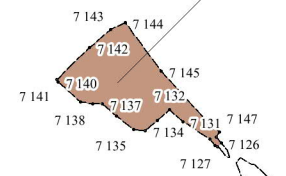

**Графическое описание местоположения границ
земель, на которых располагаются
особо защитные участки лесов
«участки лесов вокруг сельских населенных
пунктов и садовых товариществ», на
территории
Климовского участкового лесничества
Злынковского лесничества
Брянской области**

Приложение № 55 к приказу Рослесхоза
от 28.02.2023 № 242

1

90

65

181

3

4

10 093
092
10 088
10 087
10 094
10 091
10 084
10 086

189

8

10 736 10 722 10 740
10 731 10 732 10 723 10 724
10 730 10 729

224

6 520
6 516 6 518 6 530
6 514 6 515 6 535
6 509
6 491 6 493 6 506
6 490 6 540
6 486 6 481 6 479 6 541
6 478 6 477 6 546
6 474 6 472 6 545
6 468 6 465