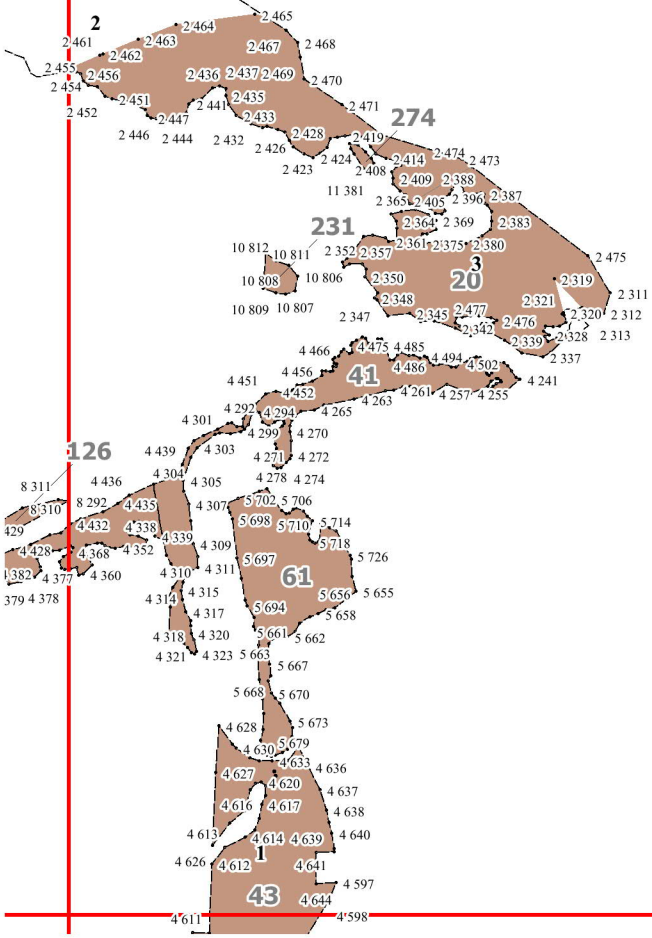

**Графическое описание местоположения границ
земель, на которых располагаются
особо защитные участки лесов
«участки лесов вокруг сельских населенных
пунктов и садовых товариществ», на
территории
Климовского участкового лесничества
Злынковского лесничества
Брянской области**

Приложение № 55 к приказу Рослесхоза
от 28.02.2023 № 242

1

90

65

181

3

4

10 093
092
10 088
10 087
10 094
10 091
10 084
10 086

189

8

10 736 10 722 10 740
10 731 10 732 10 723 10 724
10 730 10 729

224

6 520
6 516 6 518 6 530
6 514 6 515 6 535
6 509
6 491 6 493 6 506
6 490 6 540
6 486 6 481 6 479 6 541
6 478 6 477 6 546
6 474 6 472 6 545
6 468 6 465