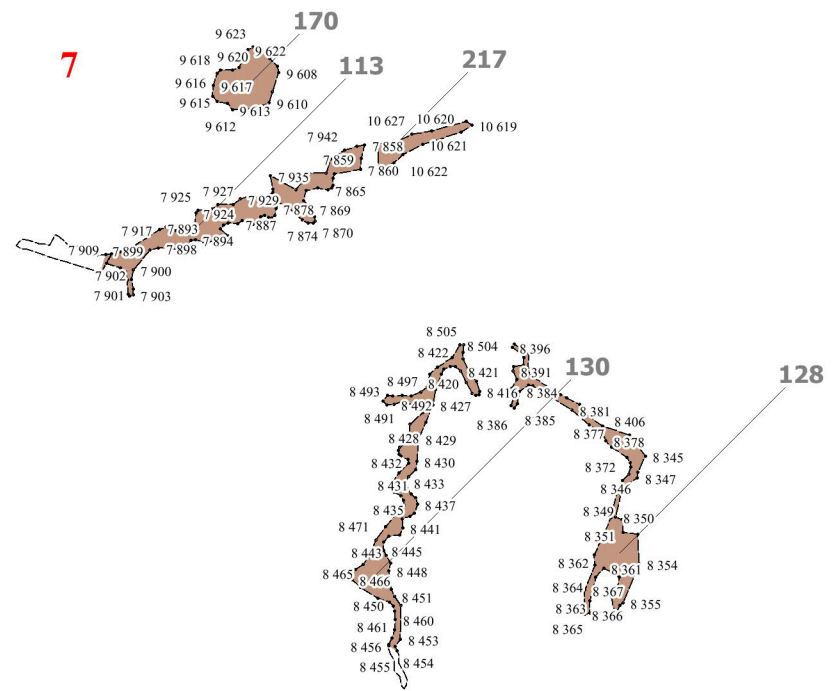

**Графическое описание местоположения границ
земель, на которых располагаются
особо защитные участки лесов
«участки лесов вокруг сельских населенных
пунктов и садовых товариществ», на
территории
Климовского участкового лесничества
Злынковского лесничества
Брянской области**

Приложение № 55 к приказу Рослесхоза
от 28.02.2023 № 242

1

90

65

181

3

4

10 093
092
10 088
10 087
10 094
10 091
10 084
10 086

189

8

10 736 10 722 10 740
10 731 10 732 10 723 10 724
10 730 10 729

224

6 520
6 516 6 518 6 530
6 514 6 515 6 535
6 509
6 491 6 493 6 506
6 490 6 540
6 486 6 481 6 479 6 541
6 478 6 477 6 546
6 474 6 472 6 545
6 468 6 465