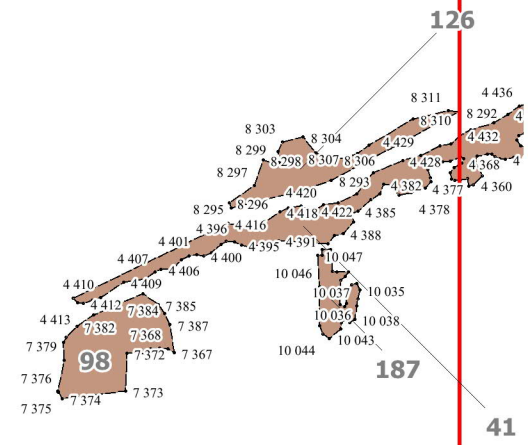

**Графическое описание местоположения границ
земель, на которых располагаются
особо защитные участки лесов
«участки лесов вокруг сельских населенных
пунктов и садовых товариществ», на
территории
Климовского участкового лесничества
Злынковского лесничества
Брянской области**

Приложение № 55 к приказу Рослесхоза
от 28.02.2023 № 242

1

90

65

181

3

4

10 093
092
10 088
10 087
10 094
10 091
10 084
10 086

189

8

10 736 10 722 10 740
10 731 10 732 10 723 10 724
10 730 10 729

224

6 520
6 516 6 518 6 530
6 514 6 515 6 535
6 509
6 491 6 493 6 506
6 490 6 540
6 486 6 481 6 479 6 541
6 478 6 477 6 546
6 474 6 472 6 545
6 468 6 465