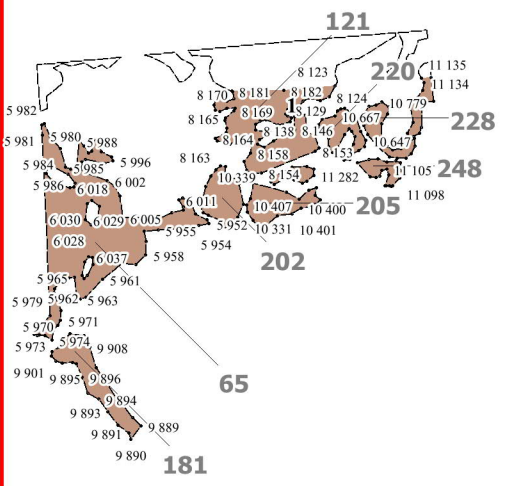

**Графическое описание местоположения границ
земель, на которых располагаются
особо защитные участки лесов
«участки лесов вокруг сельских населенных
пунктов и садовых товариществ», на
территории
Климовского участкового лесничества
Злынковского лесничества
Брянской области**

Приложение № 55 к приказу Рослесхоза
от 28.02.2023 № 242

1

90

65

181

3

4

10 093
092
10 088
10 087
10 094
10 091
10 084
10 086

189

8

10 736 10 722 10 740
10 731 10 732 10 723 10 724
10 730 10 729

224

6 520
6 516 6 518 6 530
6 514 6 515 6 535
6 509
6 491 6 493 6 506
6 490 6 540
6 486 6 481 6 479 6 541
6 478 6 477 6 546
6 474 6 472 6 545
6 468 6 465