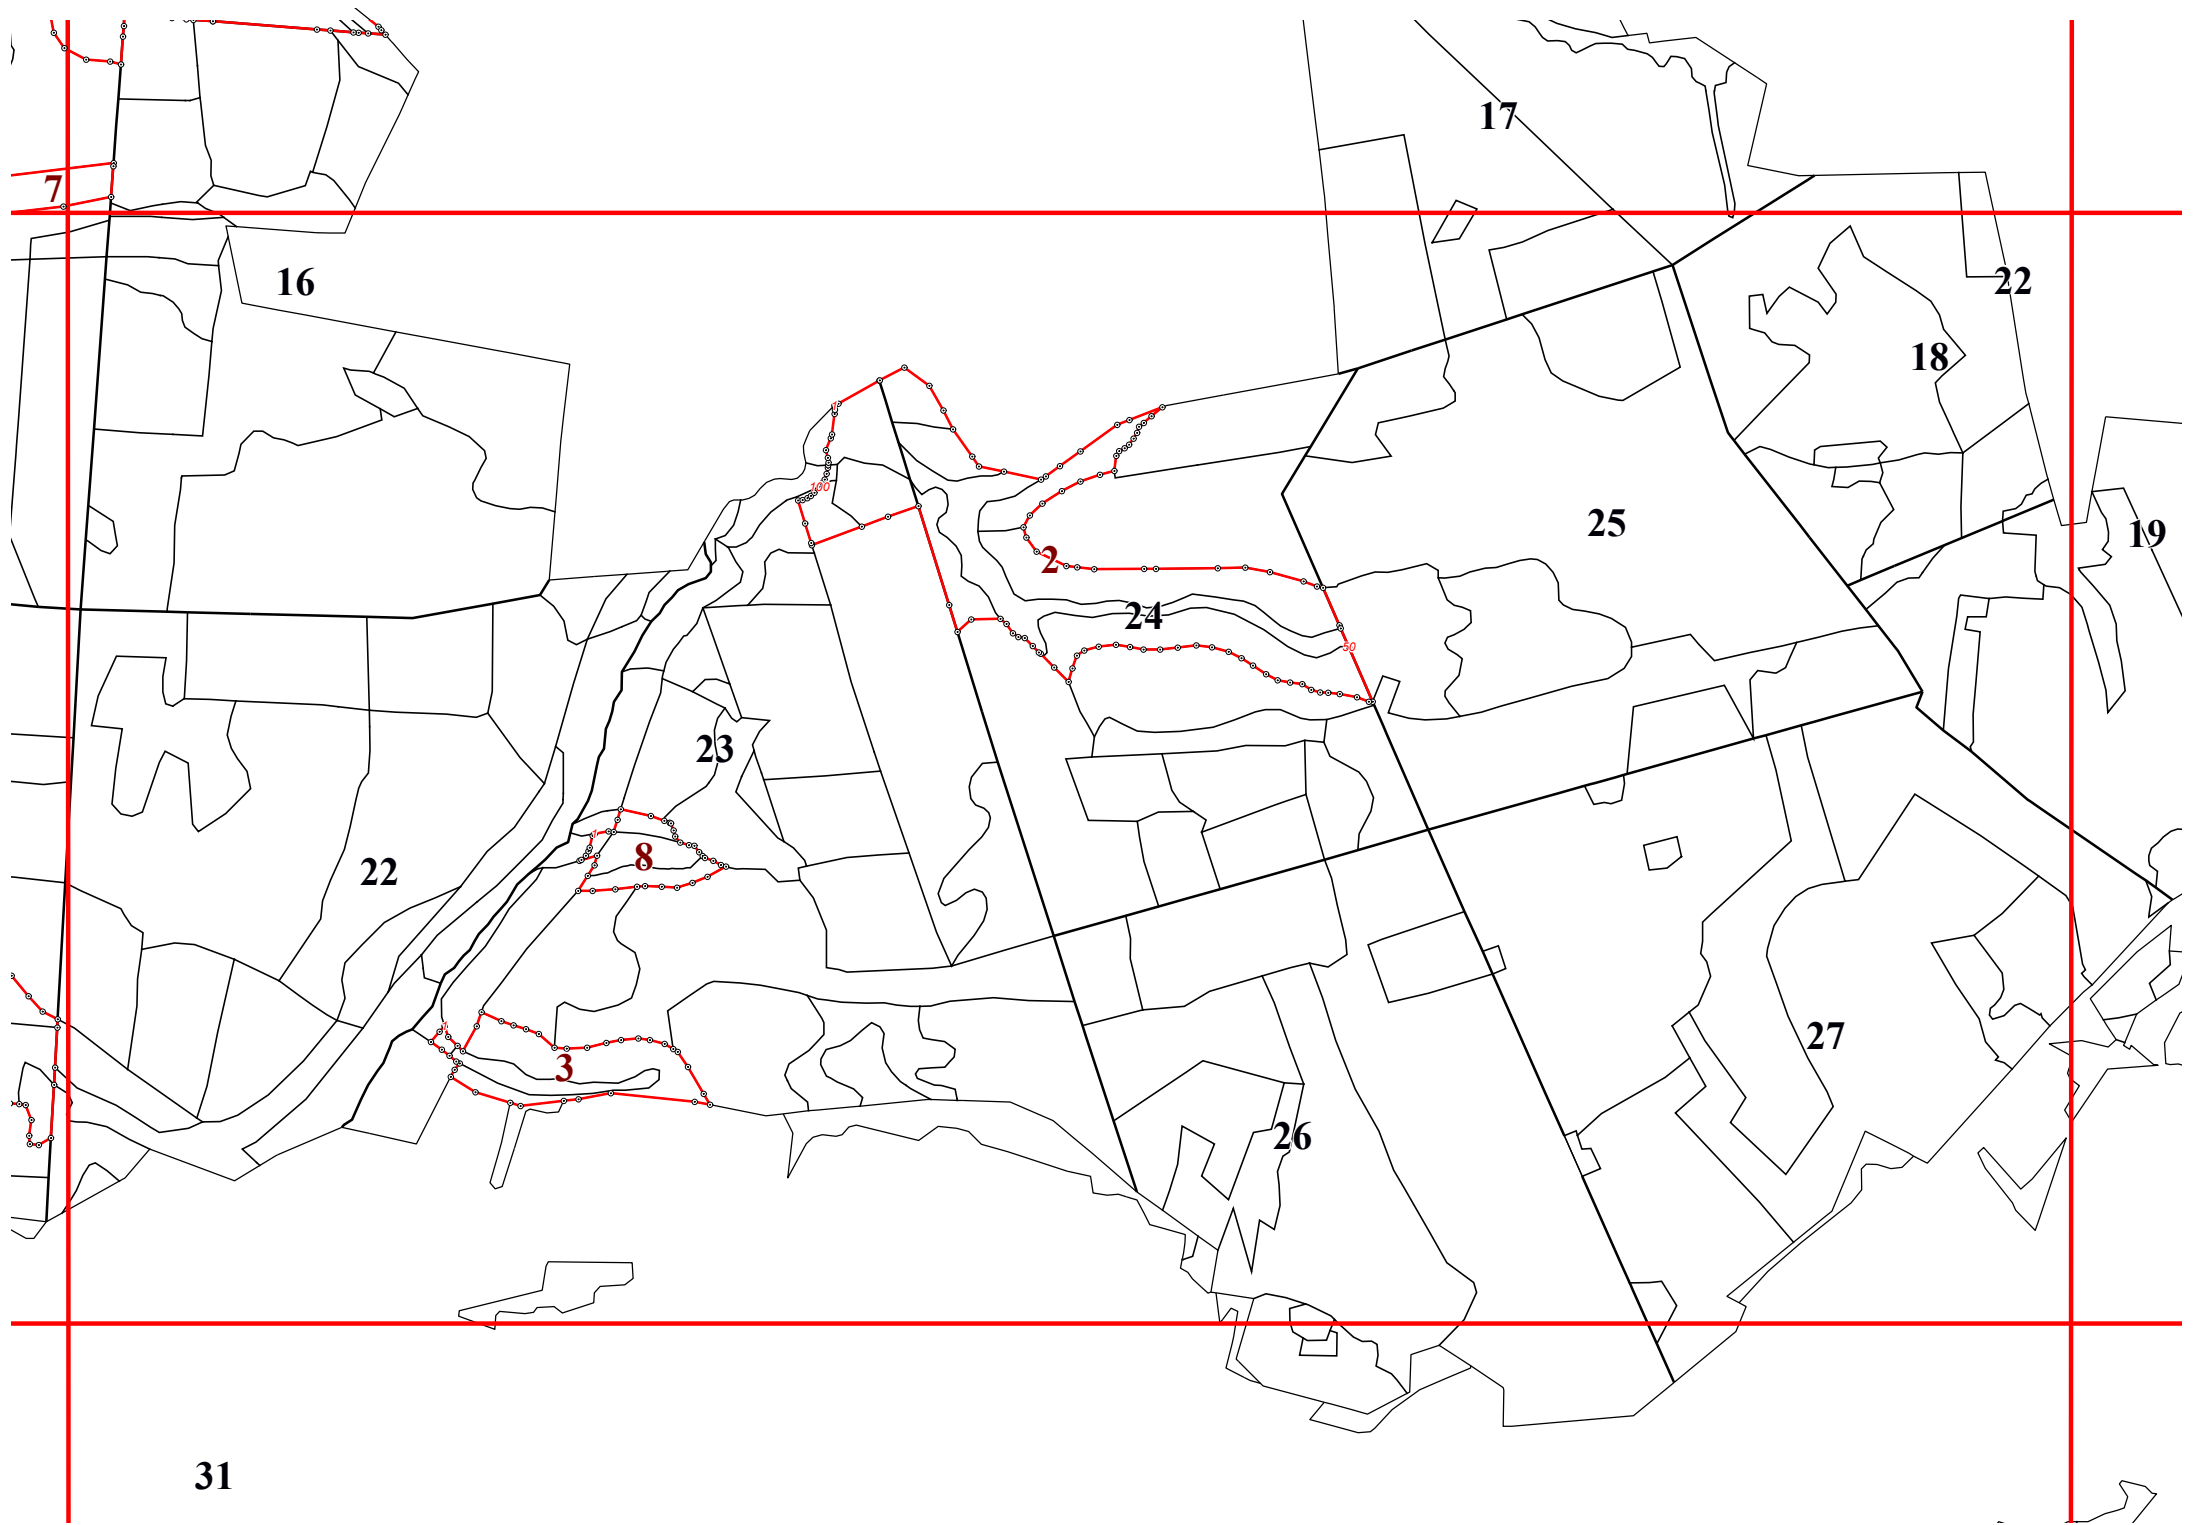

**Графическое описание местоположения земель, на которых располагаются
особо защитные участки лесов «почвозащитные участки лесов, расположенные
вдоль склонов оврагов», на территории Угодско-Заводского участкового
лесничества Жуковского лесничества Калужской области**

Приложение № 55 к приказу Рослесхоза

от 28.02.2023 № 267

13

16

17

18

22

57