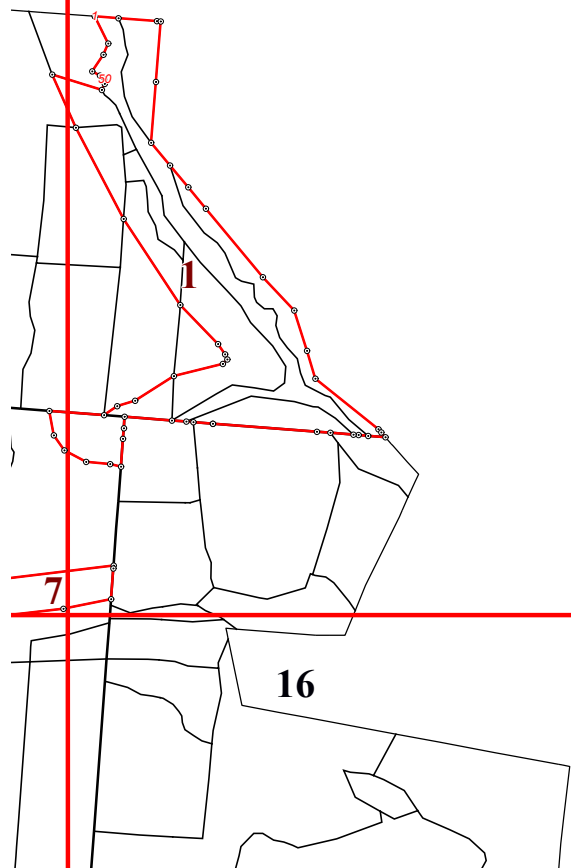

**Графическое описание местоположения земель, на которых располагаются
особо защитные участки лесов «почвозащитные участки лесов, расположенные
вдоль склонов оврагов», на территории Угодско-Заводского участкового
лесничества Жуковского лесничества Калужской области**

Приложение № 55 к приказу Рослесхоза

от 28.02.2023 № 267

13

16

17

18

22

57

66

4

5