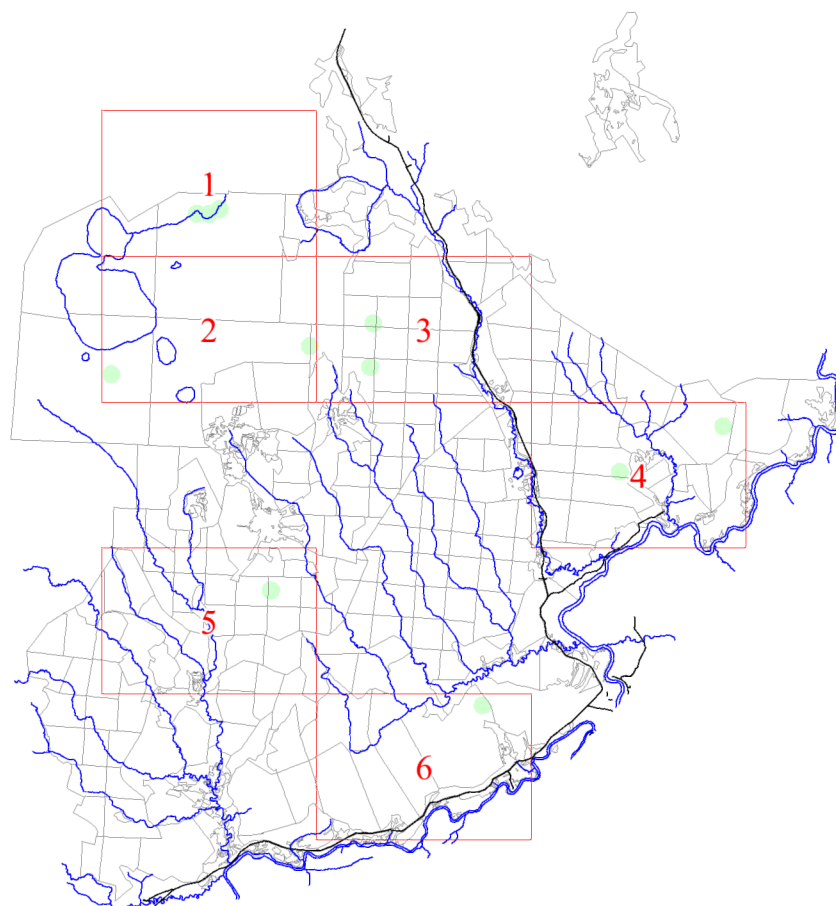

**Графическое описание местоположения границ земель,  
на которых располагаются особо защитные участки лесов  
«участки лесов вокруг глухариных токов»,  
на территории Чекуновского участкового лесничества  
Холмского лесничества  
Новгородской области**

Приложение № 133 к приказу Рослесхоза  
от 28.02.2023 № 320

- Условные обозначения:**
- 1      номера листов
  - 3      номера участков
  - 61     номера лесных кварталов
  - границы лесных кварталов
  - границы листов
  - границы особо защитных участков лесов
  - 45   номера характерных точек границ объекта

1

2

2

4

- 164
- 165
- 167
- 163
- 168
- 169
- 89
- 188
- 187
- 185
- 184
- 181
- 177
- 170
- 171
- 172
- 173
- 174
- 175
- 176
- 178

- 102
- 103
- 106
- 100
- 101
- 10
- 131
- 130
- 129
- 128
- 127
- 126
- 125
- 124
- 120
- 115
- 1