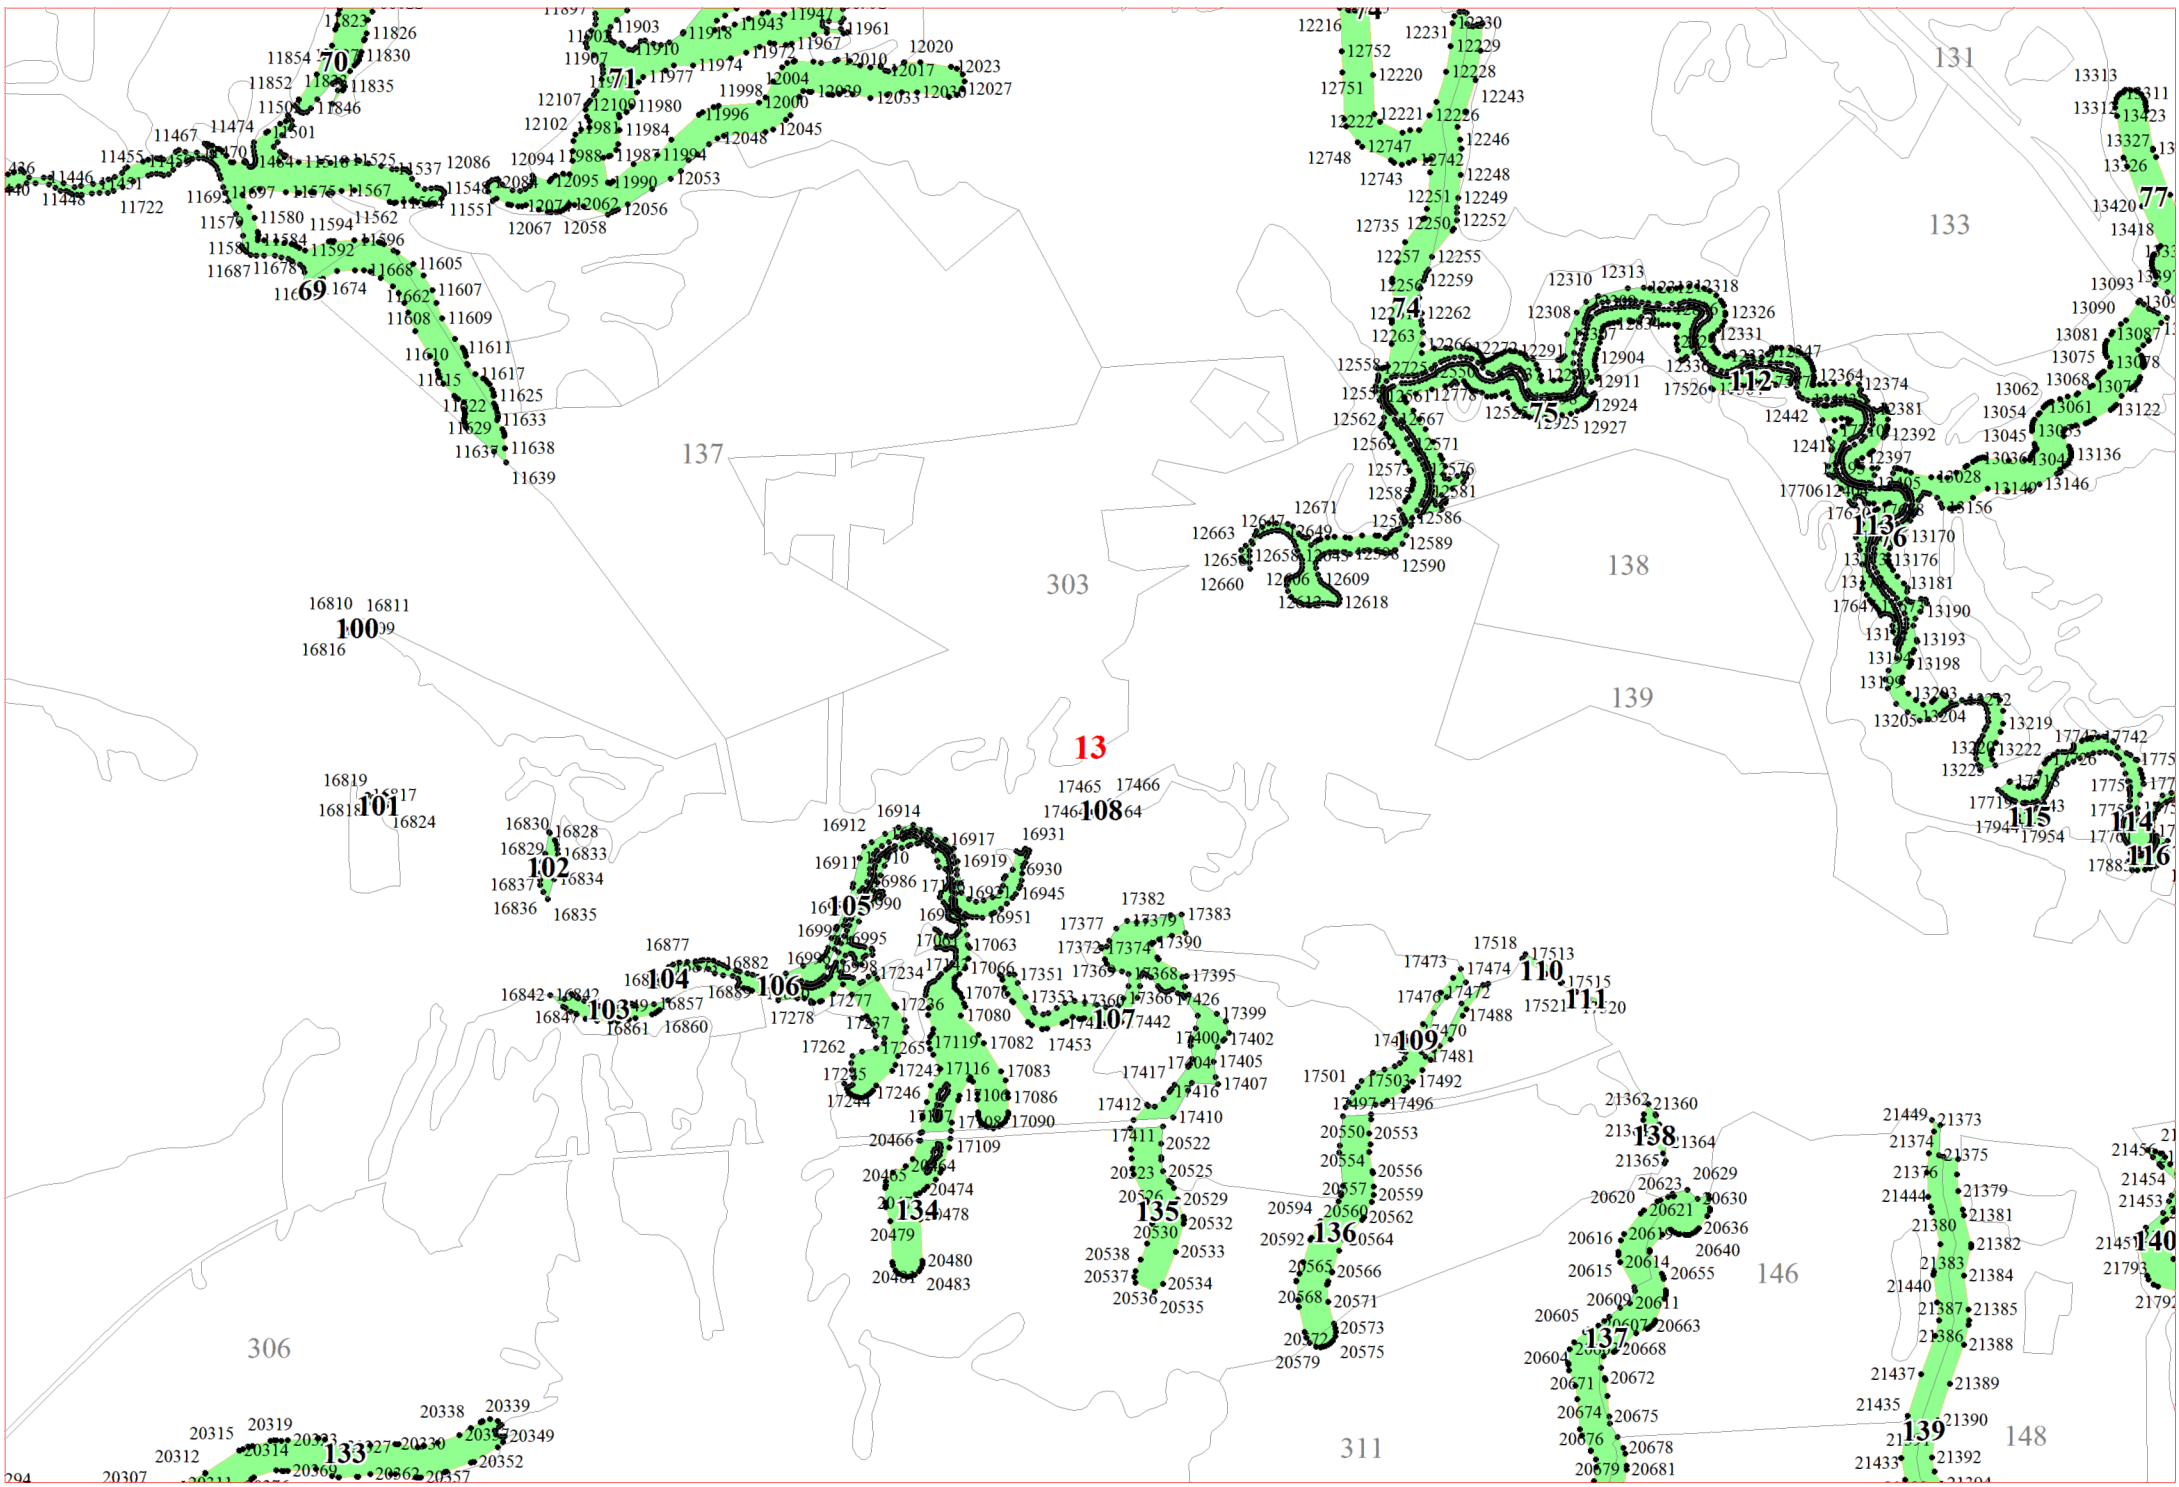

**Графическое описание местоположения границ земель,  
на которых располагаются особо защитные участки лесов  
«берегозащитные участки лесов»,  
на территории Яжелбицкого участкового лесничества  
Валдайского лесничества  
Новгородской области**

Приложение № 77 к приказу Рослесхоза  
от 28.02.2023 № 322

- Условные обозначения:**
- 1      номера листов
  - 3      номера участков
  - 61     номера лесных кварталов
  - границы лесных кварталов
  - границы листов
  - границы особо защитных участков лесов
  - 45   номера характерных точек границ объекта

6

10277  
10328 10620 10278

7

11

16328  
16322 94 16326  
16330  
93  
16320  
16321

162

19684  
128 683

14852 14851 14834

108

109

110

18091 18092  
18085 18087  
18061 18064  
18028 18027 18050 18113 18098  
18129 18134 18100

15

20

**21**

22