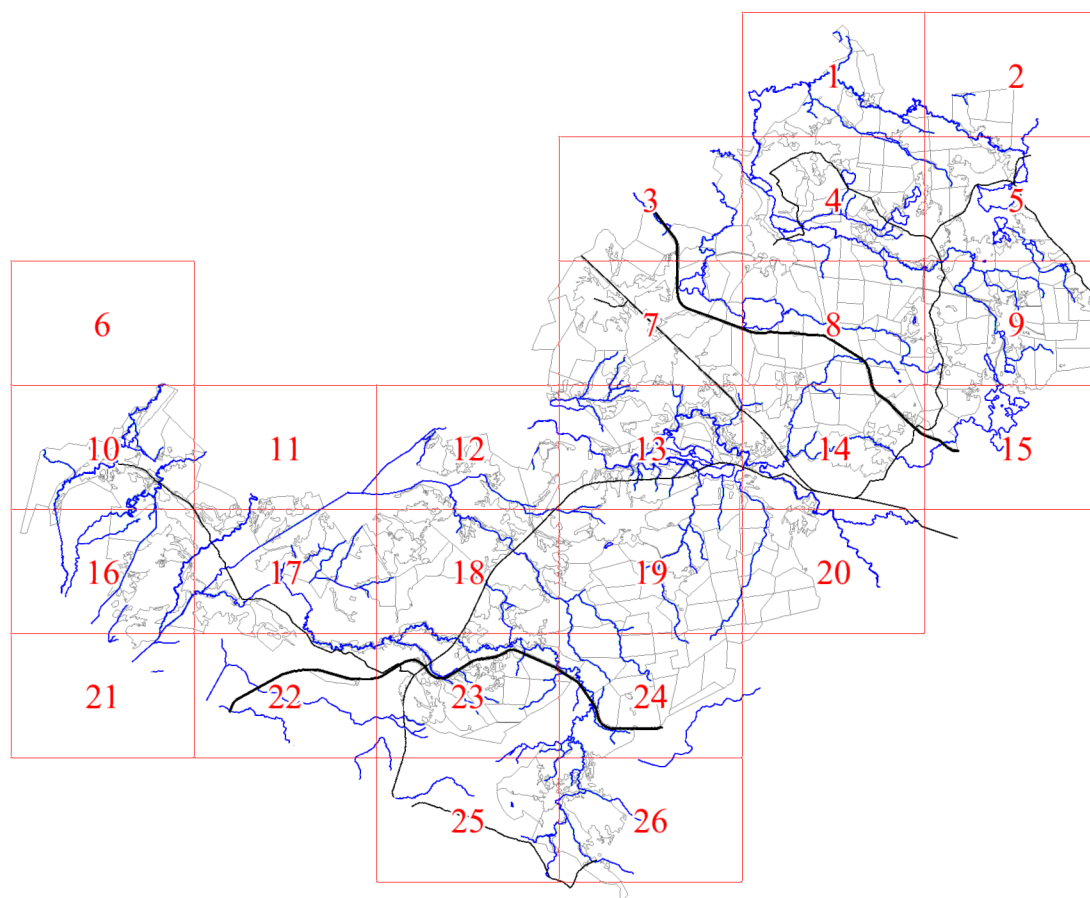

**Графическое описание местоположения границ земель,  
на которых располагаются особо защитные участки лесов  
«берегозащитные участки лесов»,  
на территории Яжелбицкого участкового лесничества  
Валдайского лесничества  
Новгородской области**

Приложение № 77 к приказу Рослесхоза  
от 28.02.2023 № 322

- Условные обозначения:**
- 1      номера листов
  - 3      номера участков
  - 61     номера лесных кварталов
  - границы лесных кварталов
  - границы листов
  - границы особо защитных участков лесов
  - 45   номера характерных точек границ объекта

6

10277  
10328 10620 10278

7

11

16328  
16322 94 16326  
16330  
93  
16320  
16321

162

19684  
128 683

14852 14851 14834

108

109

110

18091 18092  
18085 18087  
18061 18064  
18028 18027 18050 18113 18098  
18129 18134 18100

15

20

**21**

22