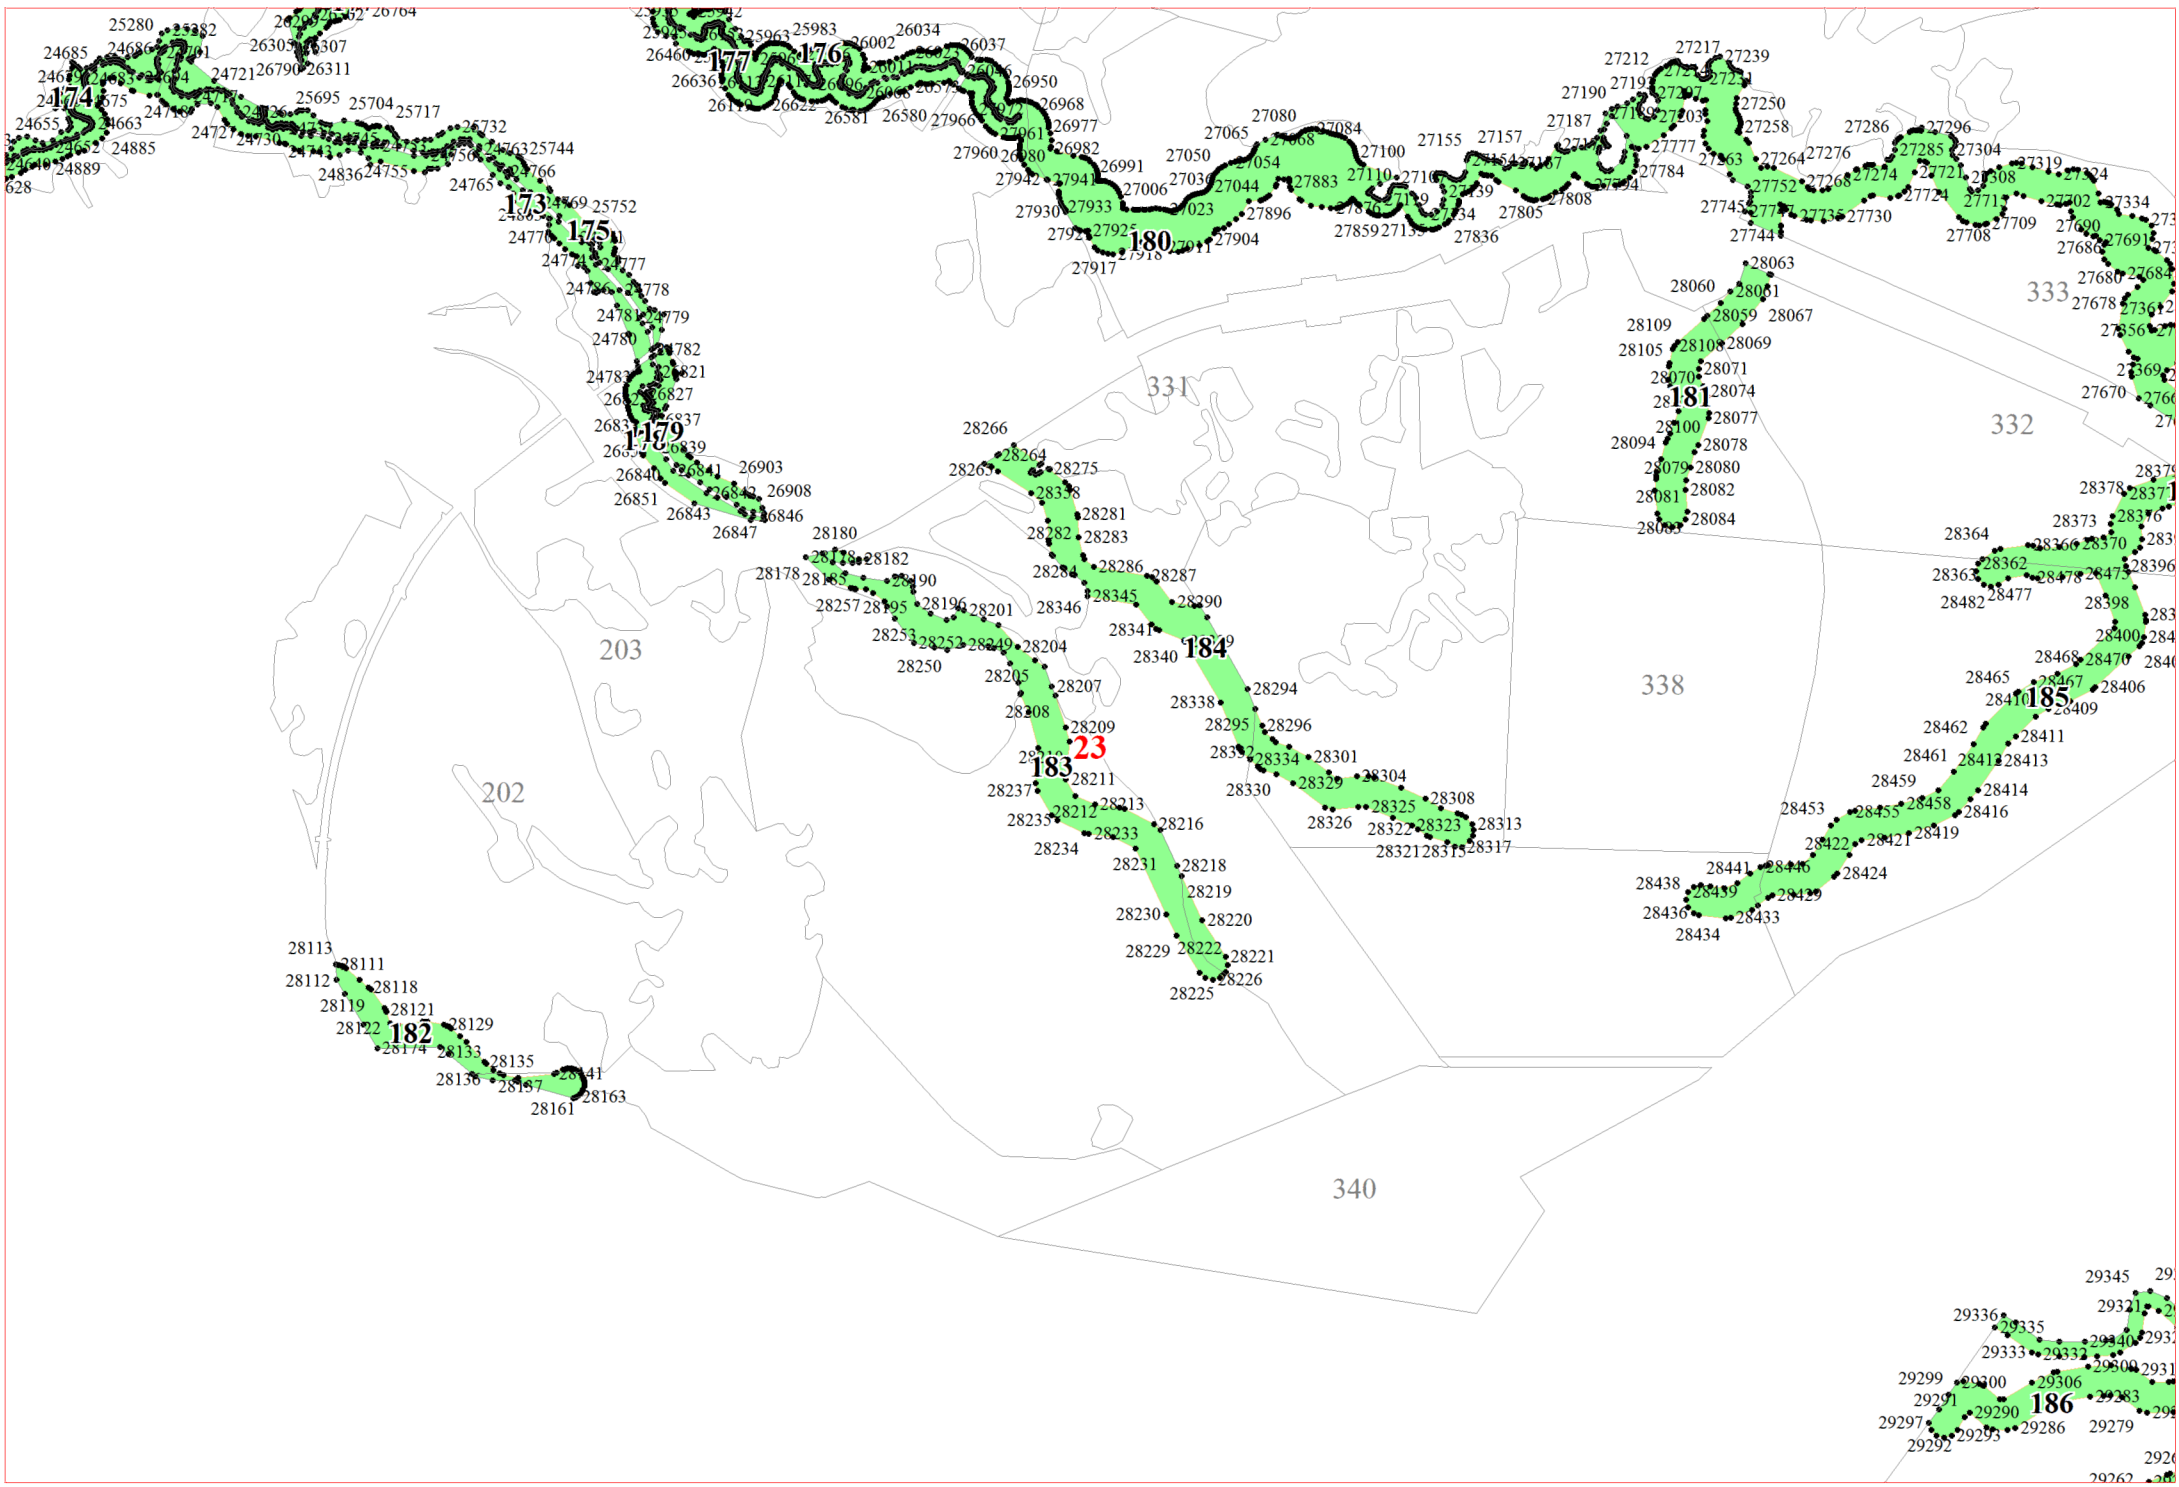

**Графическое описание местоположения границ земель,  
на которых располагаются особо защитные участки лесов  
«берегозащитные участки лесов»,  
на территории Яжелбицкого участкового лесничества  
Валдайского лесничества  
Новгородской области**

6

10277  
10328 10620 10278

7

11

16328  
16322 94 16326  
16330  
93  
16320  
16321

162

19684  
128 683

14852 14851 14834

108

109

110

18091 18092  
18085 18087  
18061 18064  
18028 18027 18050 18113 18098  
18129 18134 18100

15

20

**21**

22