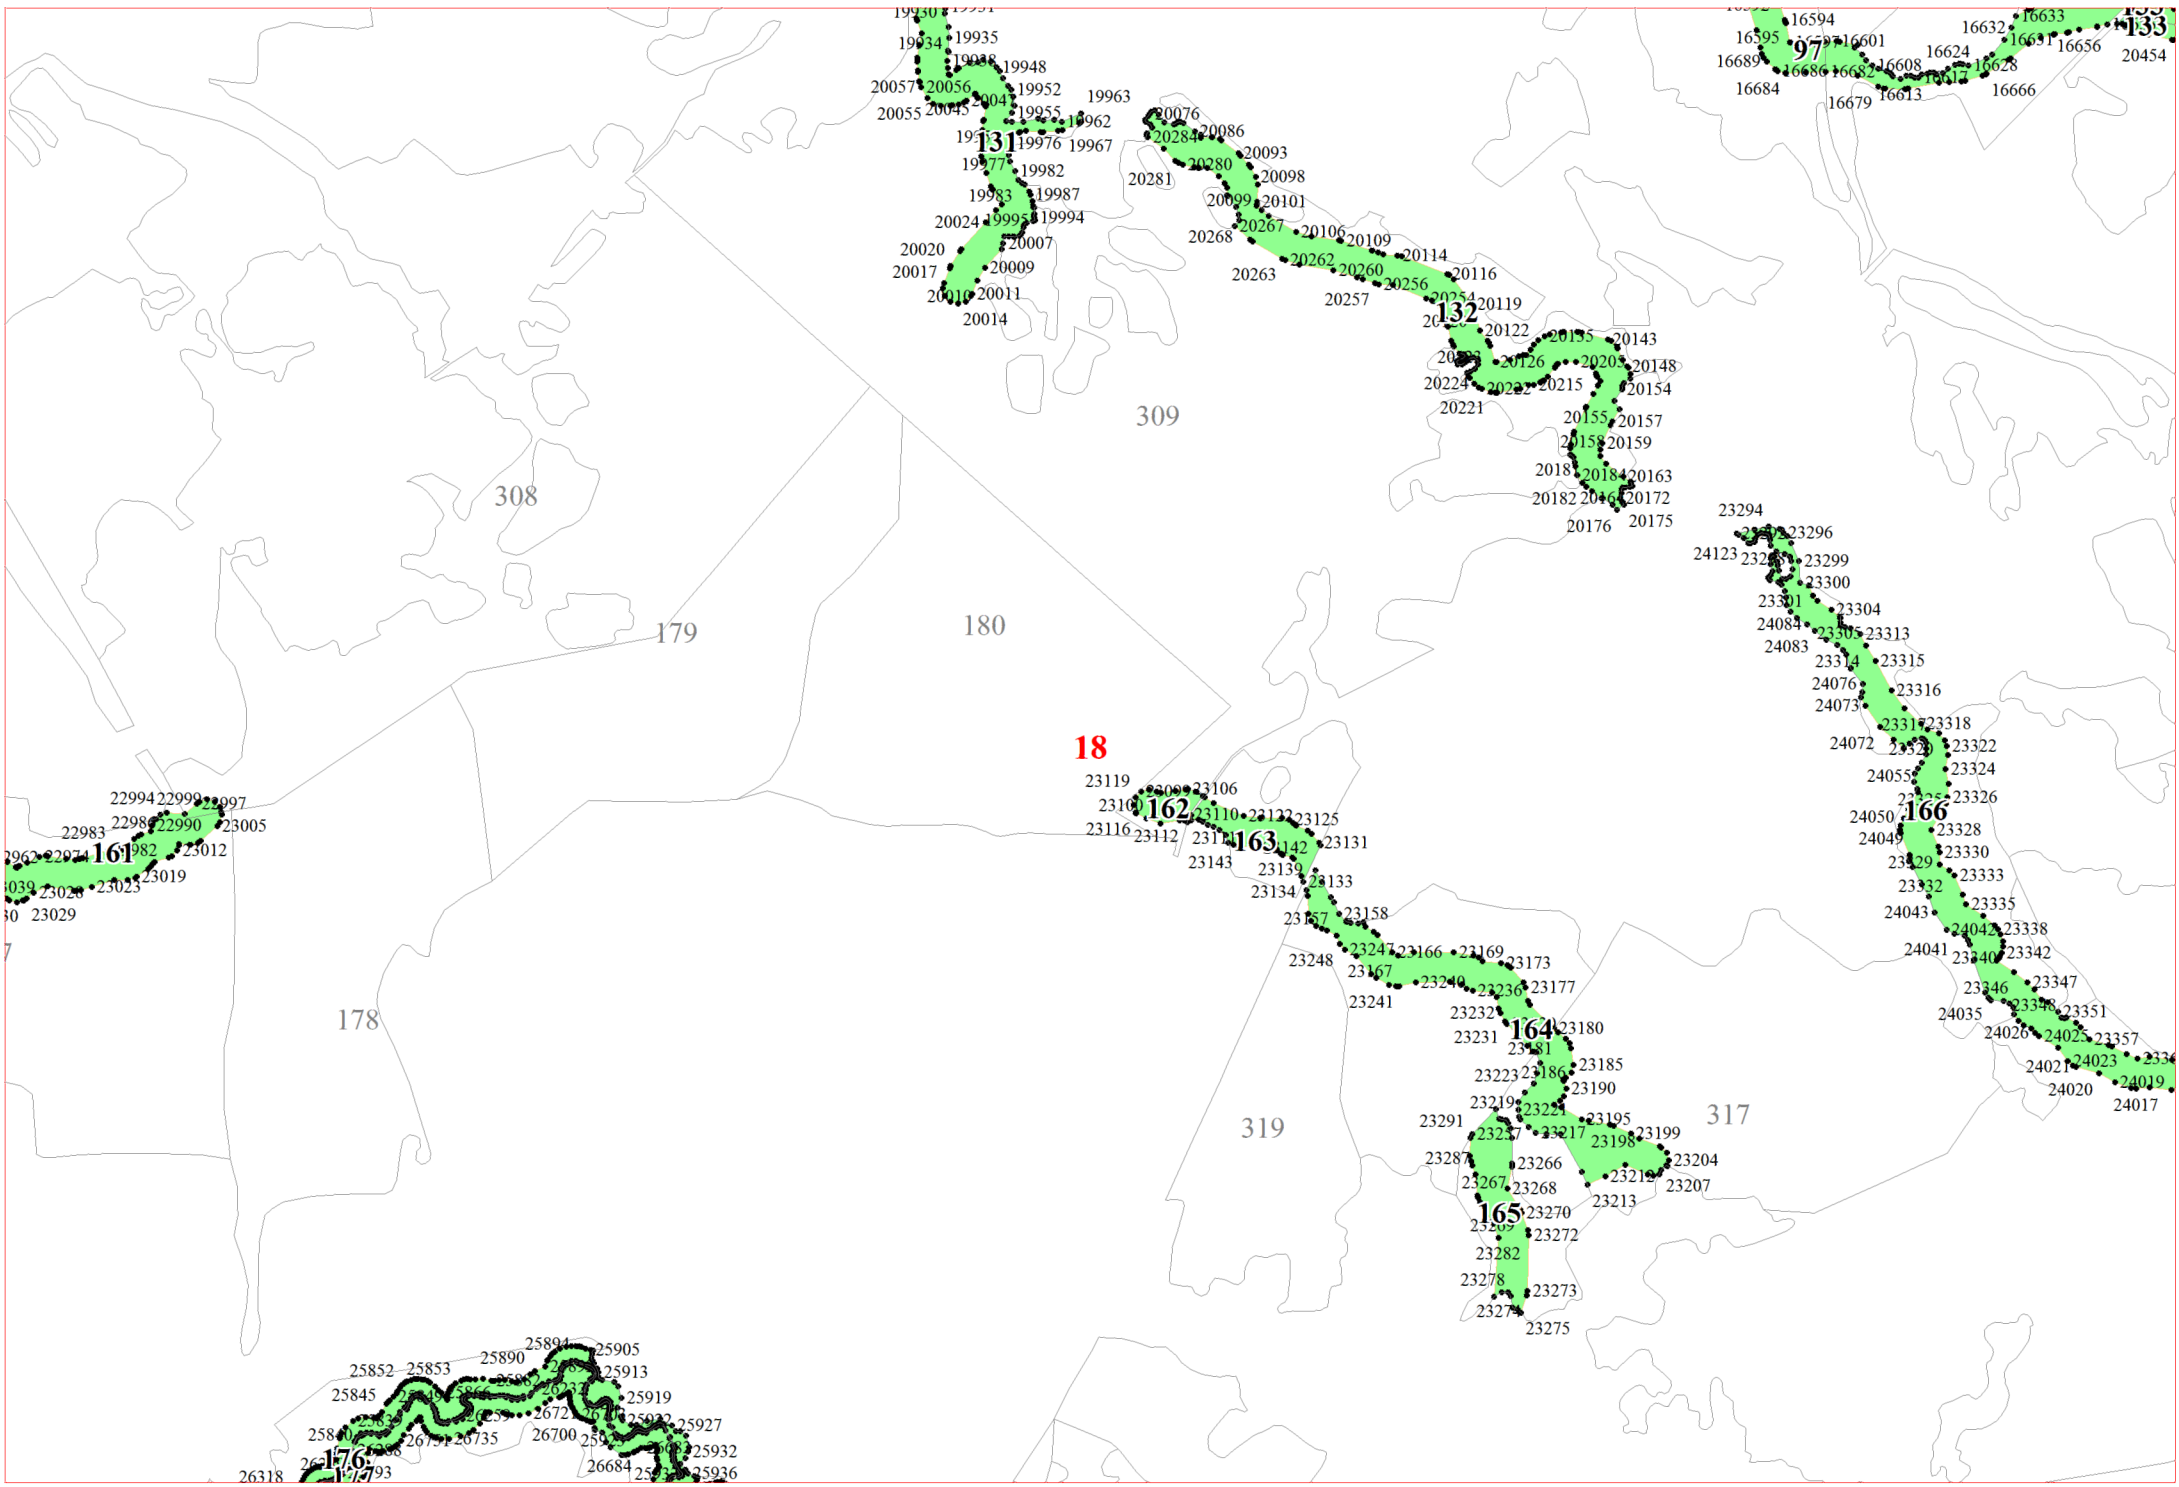

**Графическое описание местоположения границ земель,  
на которых располагаются особо защитные участки лесов  
«берегозащитные участки лесов»,  
на территории Яжелбицкого участкового лесничества  
Валдайского лесничества  
Новгородской области**

6

10277  
10328 10620 10278

7

11

16328  
16322 94 16326  
16330  
93  
16320  
16321

162

19684  
128 683

14852 14851 14834

108

109

110

18091 18092  
18085 18087  
18061 18064  
18028 18027 18050 18113 18098  
18129 18134 18100

15

20

**21**

22