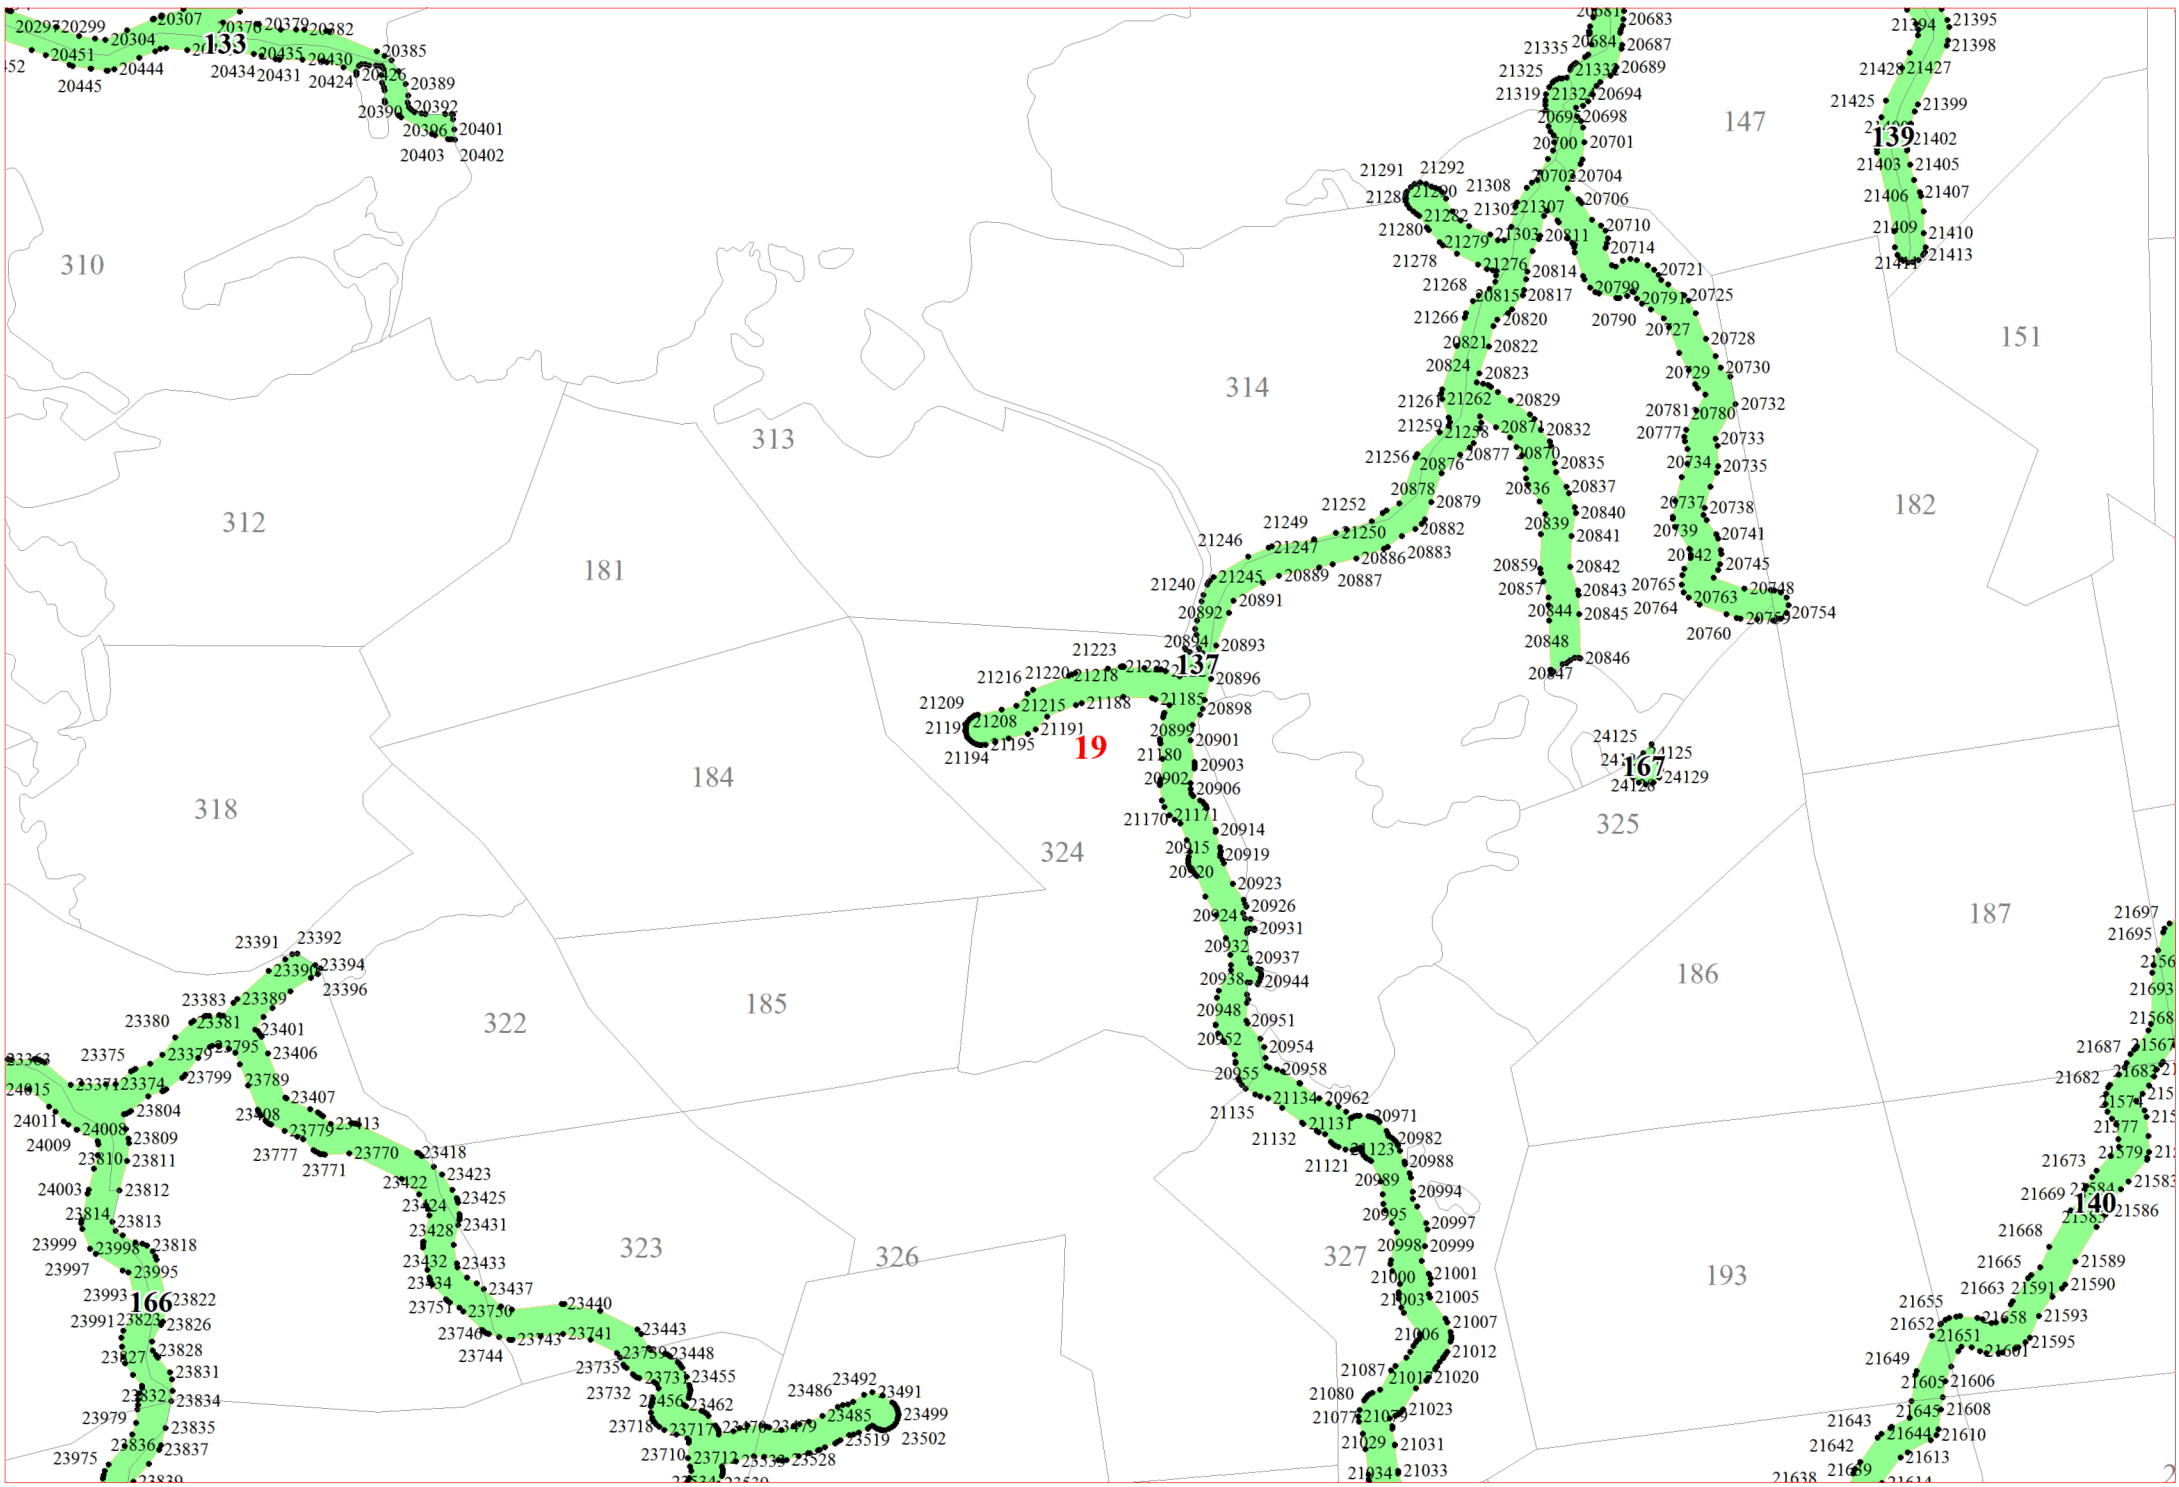

**Графическое описание местоположения границ земель,  
на которых располагаются особо защитные участки лесов  
«берегозащитные участки лесов»,  
на территории Яжелбицкого участкового лесничества  
Валдайского лесничества  
Новгородской области**

108

109

110

18091 18092  
18085 18087  
18061 18064  
18028 18027 18050 18113 18098  
18129 18134 18100

15

20

**21**

22