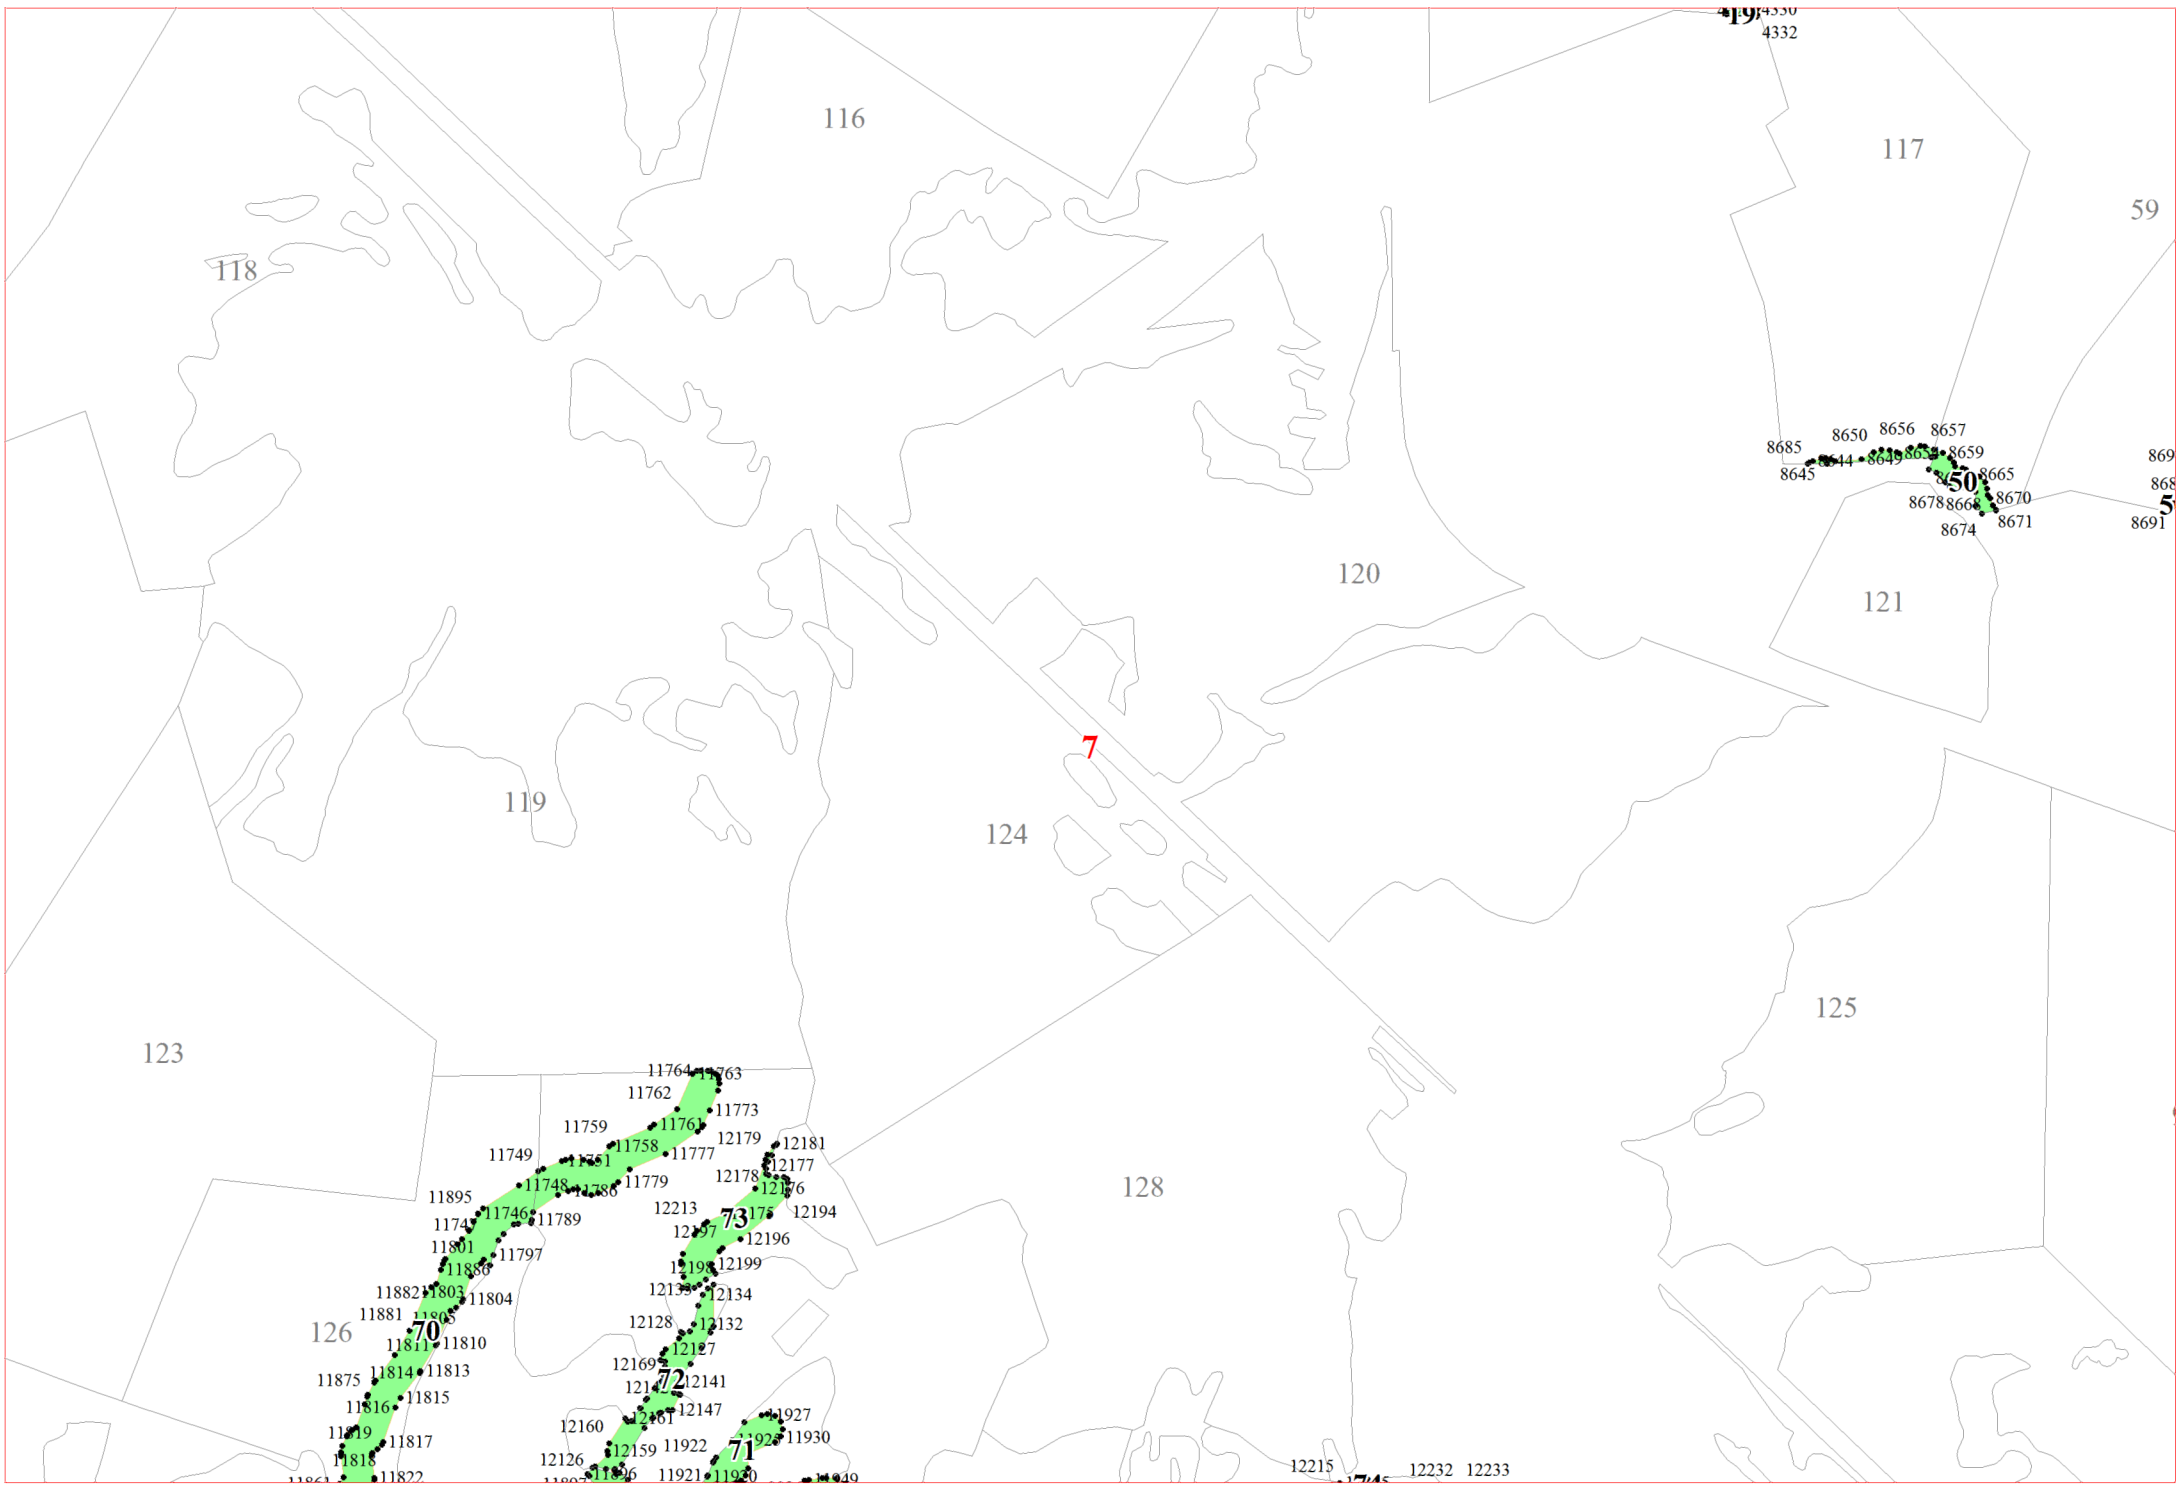

**Графическое описание местоположения границ земель,  
на которых располагаются особо защитные участки лесов  
«берегозащитные участки лесов»,  
на территории Яжелбицкого участкового лесничества  
Валдайского лесничества  
Новгородской области**

Приложение № 77 к приказу Рослесхоза  
от 28.02.2023 № 322

- Условные обозначения:**
- 1      номера листов
  - 3      номера участков
  - 61     номера лесных кварталов
  - границы лесных кварталов
  - границы листов
  - границы особо защитных участков лесов
  - 45   номера характерных точек границ объекта

6

10277  
10328 10620 10278

7

11

16328  
16322 94 16326  
16330  
93  
16320  
16321

162

19684  
128 683

14852 14851 14834

108

109

110

18091 18092  
18085 18087  
18061 18064  
18028 18027 18050 18113 18098  
18129 18134 18100

15

20

**21**

22