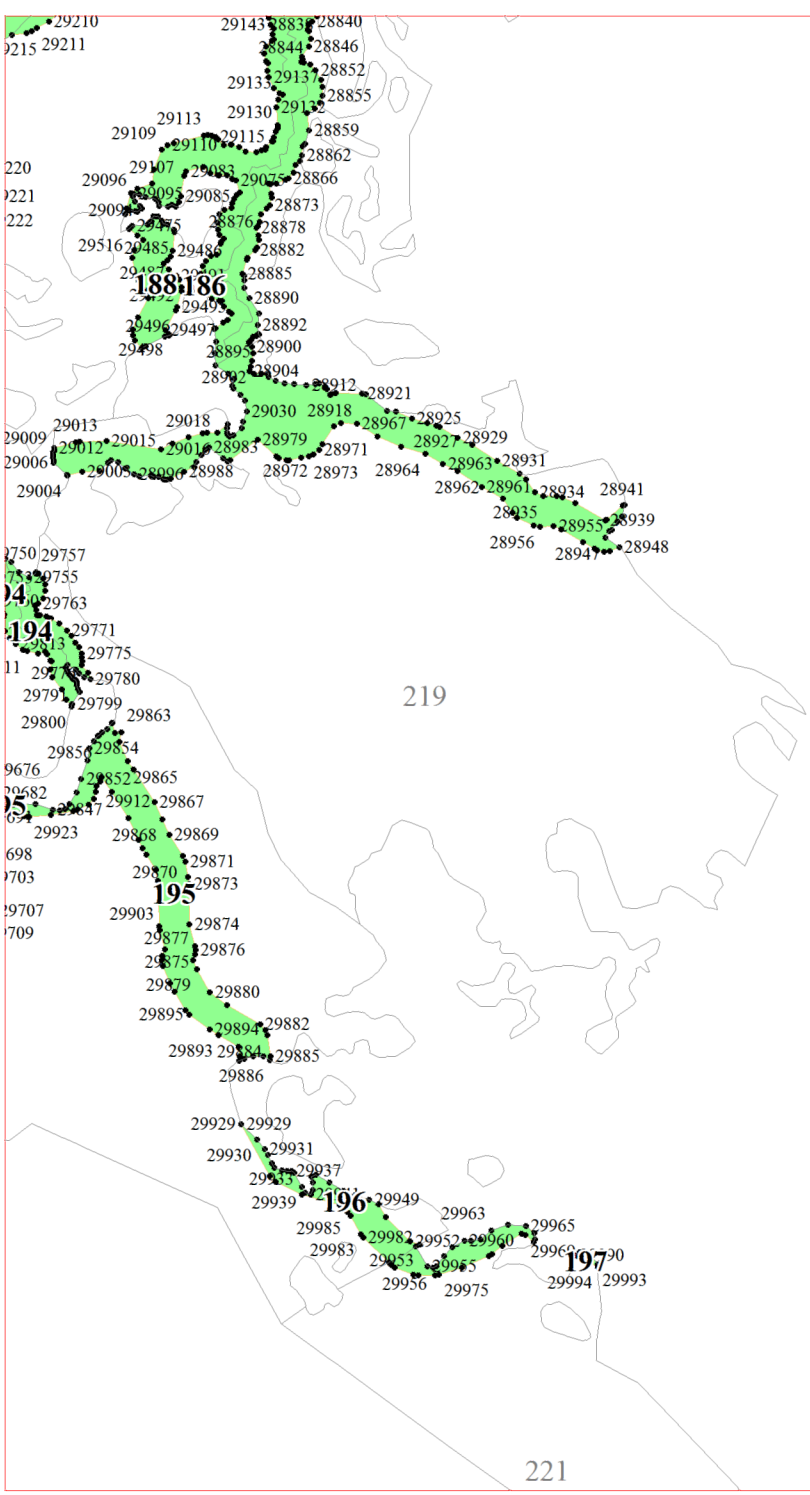

**Графическое описание местоположения границ земель,  
на которых располагаются особо защитные участки лесов  
«берегозащитные участки лесов»,  
на территории Яжелбицкого участкового лесничества  
Валдайского лесничества  
Новгородской области**

6

10277  
10328 10620 10278

7

11

16328  
16322 94 16326  
16330  
93  
16320  
16321

162

19684  
128 683

14852 14851 14834

108

109

110

18091 18092  
18085 18087  
18061 18064  
18028 18027 18050 18113 18098  
18129 18134 18100

15

20

**21**

22

26