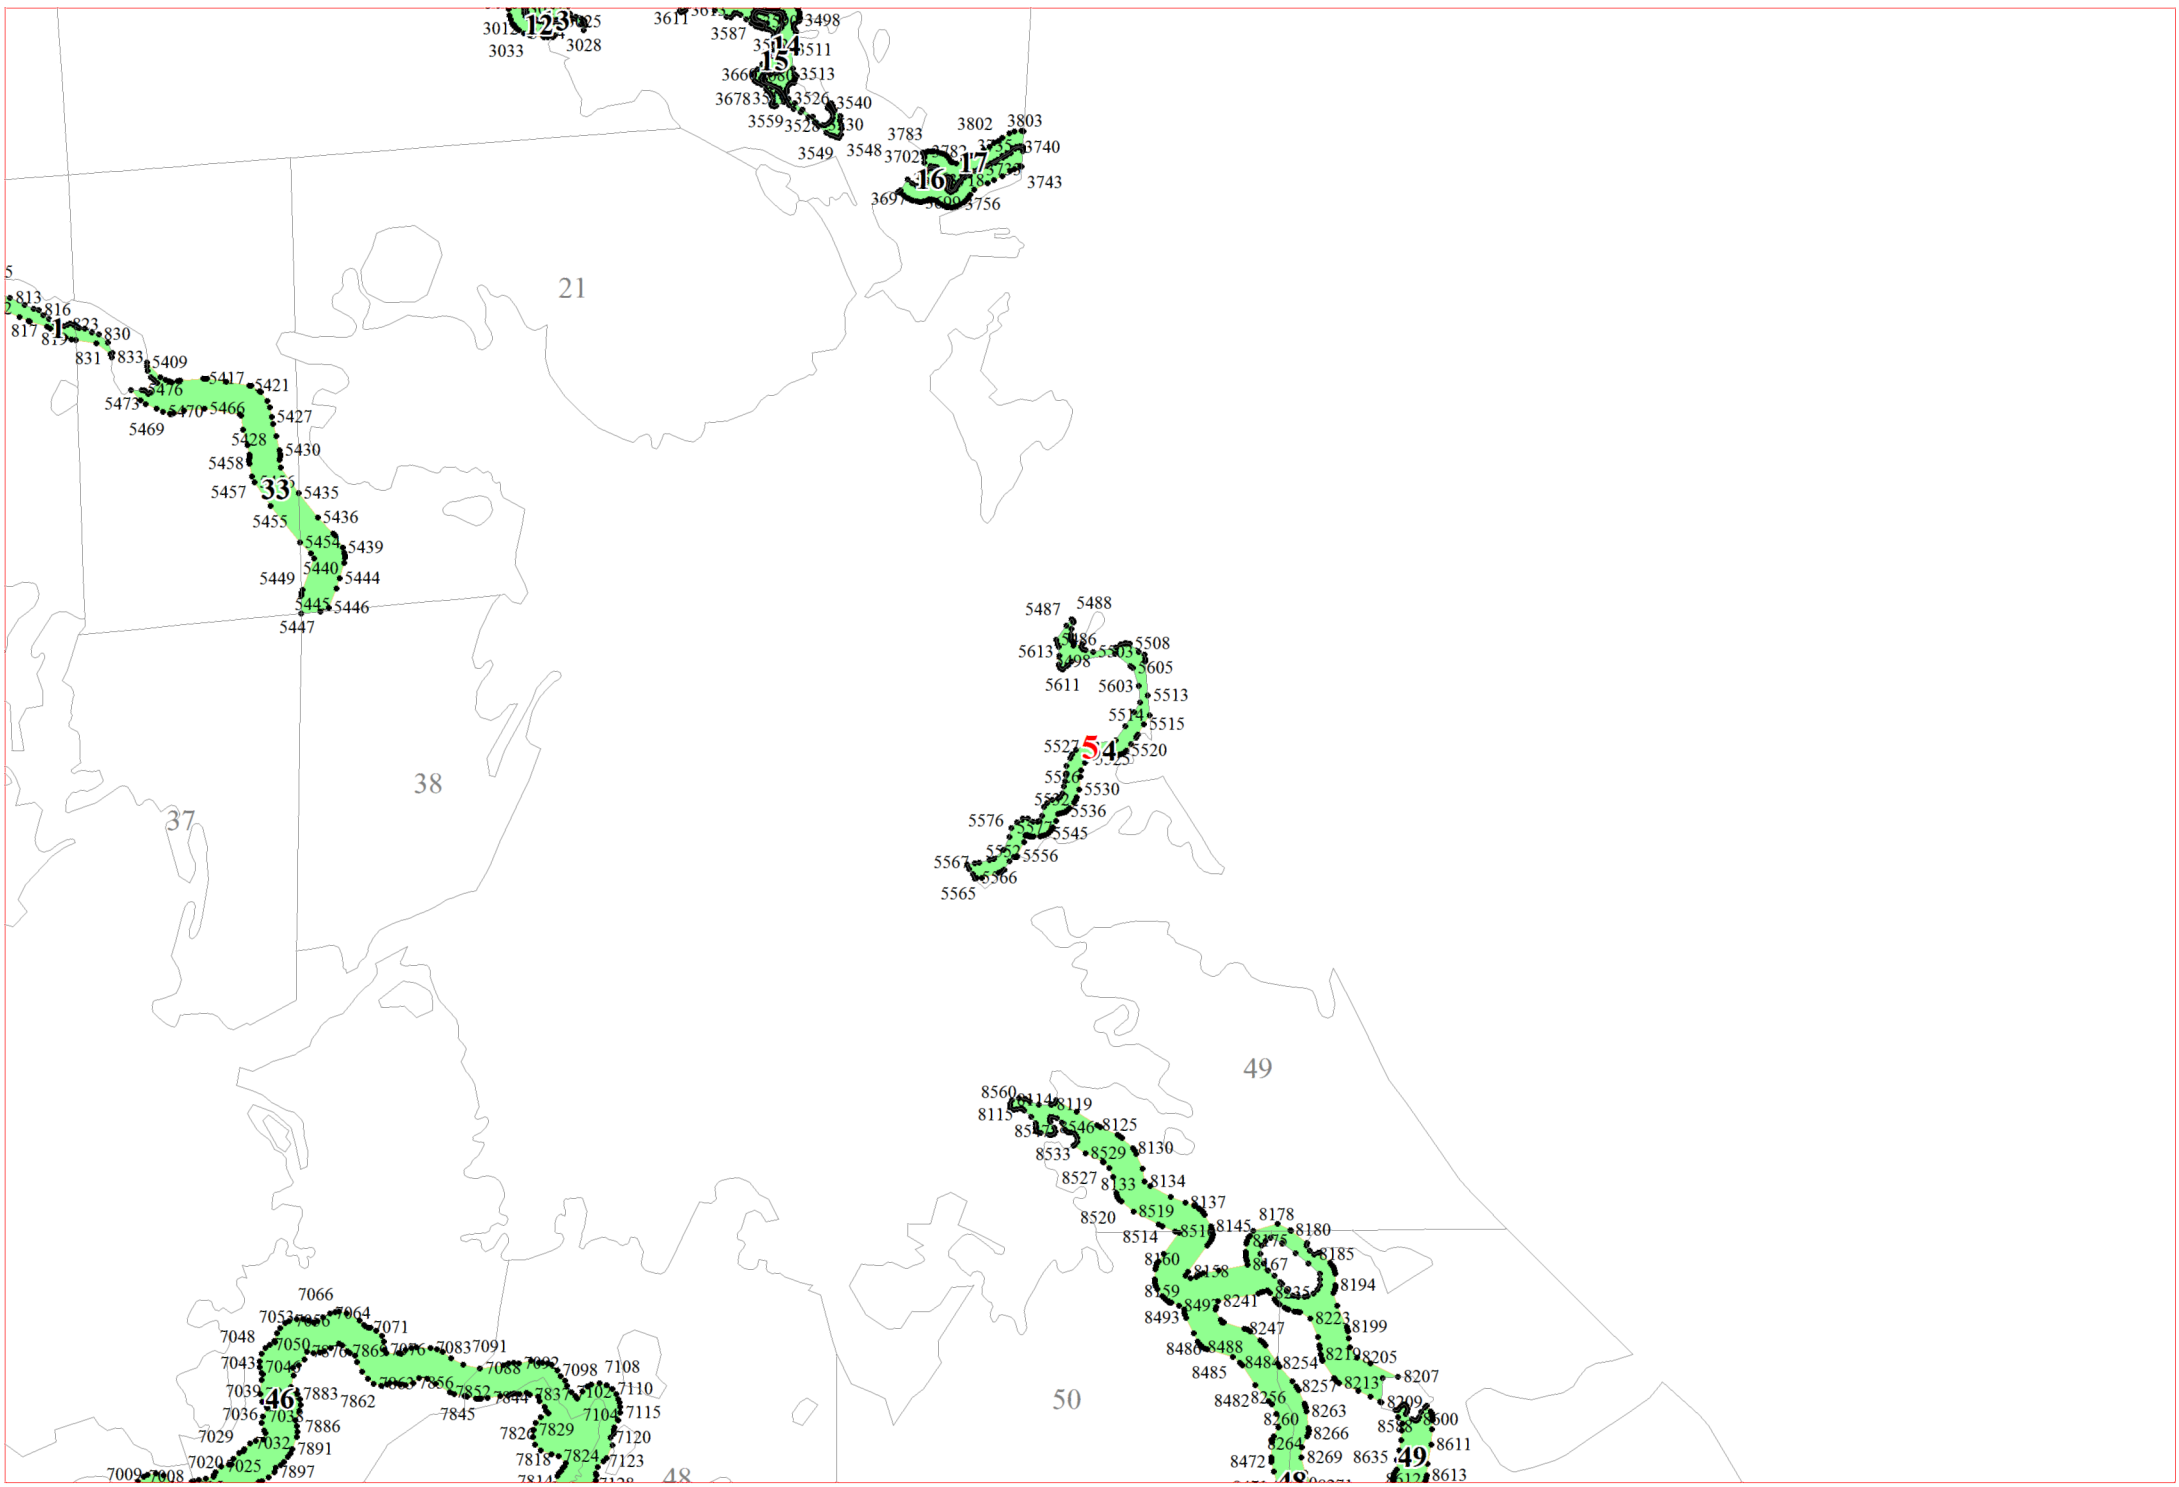

**Графическое описание местоположения границ земель,  
на которых располагаются особо защитные участки лесов  
«берегозащитные участки лесов»,  
на территории Яжелбицкого участкового лесничества  
Валдайского лесничества  
Новгородской области**

Приложение № 77 к приказу Рослесхоза  
от 28.02.2023 № 322

- Условные обозначения:**
- 1      номера листов
  - 3      номера участков
  - 61     номера лесных кварталов
  - границы лесных кварталов
  - границы листов
  - границы особо защитных участков лесов
  - 45   номера характерных точек границ объекта

6

10277  
10328 10620 10278

7

11

16328  
16322 94 16326  
16330  
93  
16320  
16321

162

19684  
128 683

14852 14851 14834

108

109

110

18091 18092  
18085 18087  
18061 18064  
18028 18027 18050 18113 18098  
18129 18134 18100

15

20

**21**

22