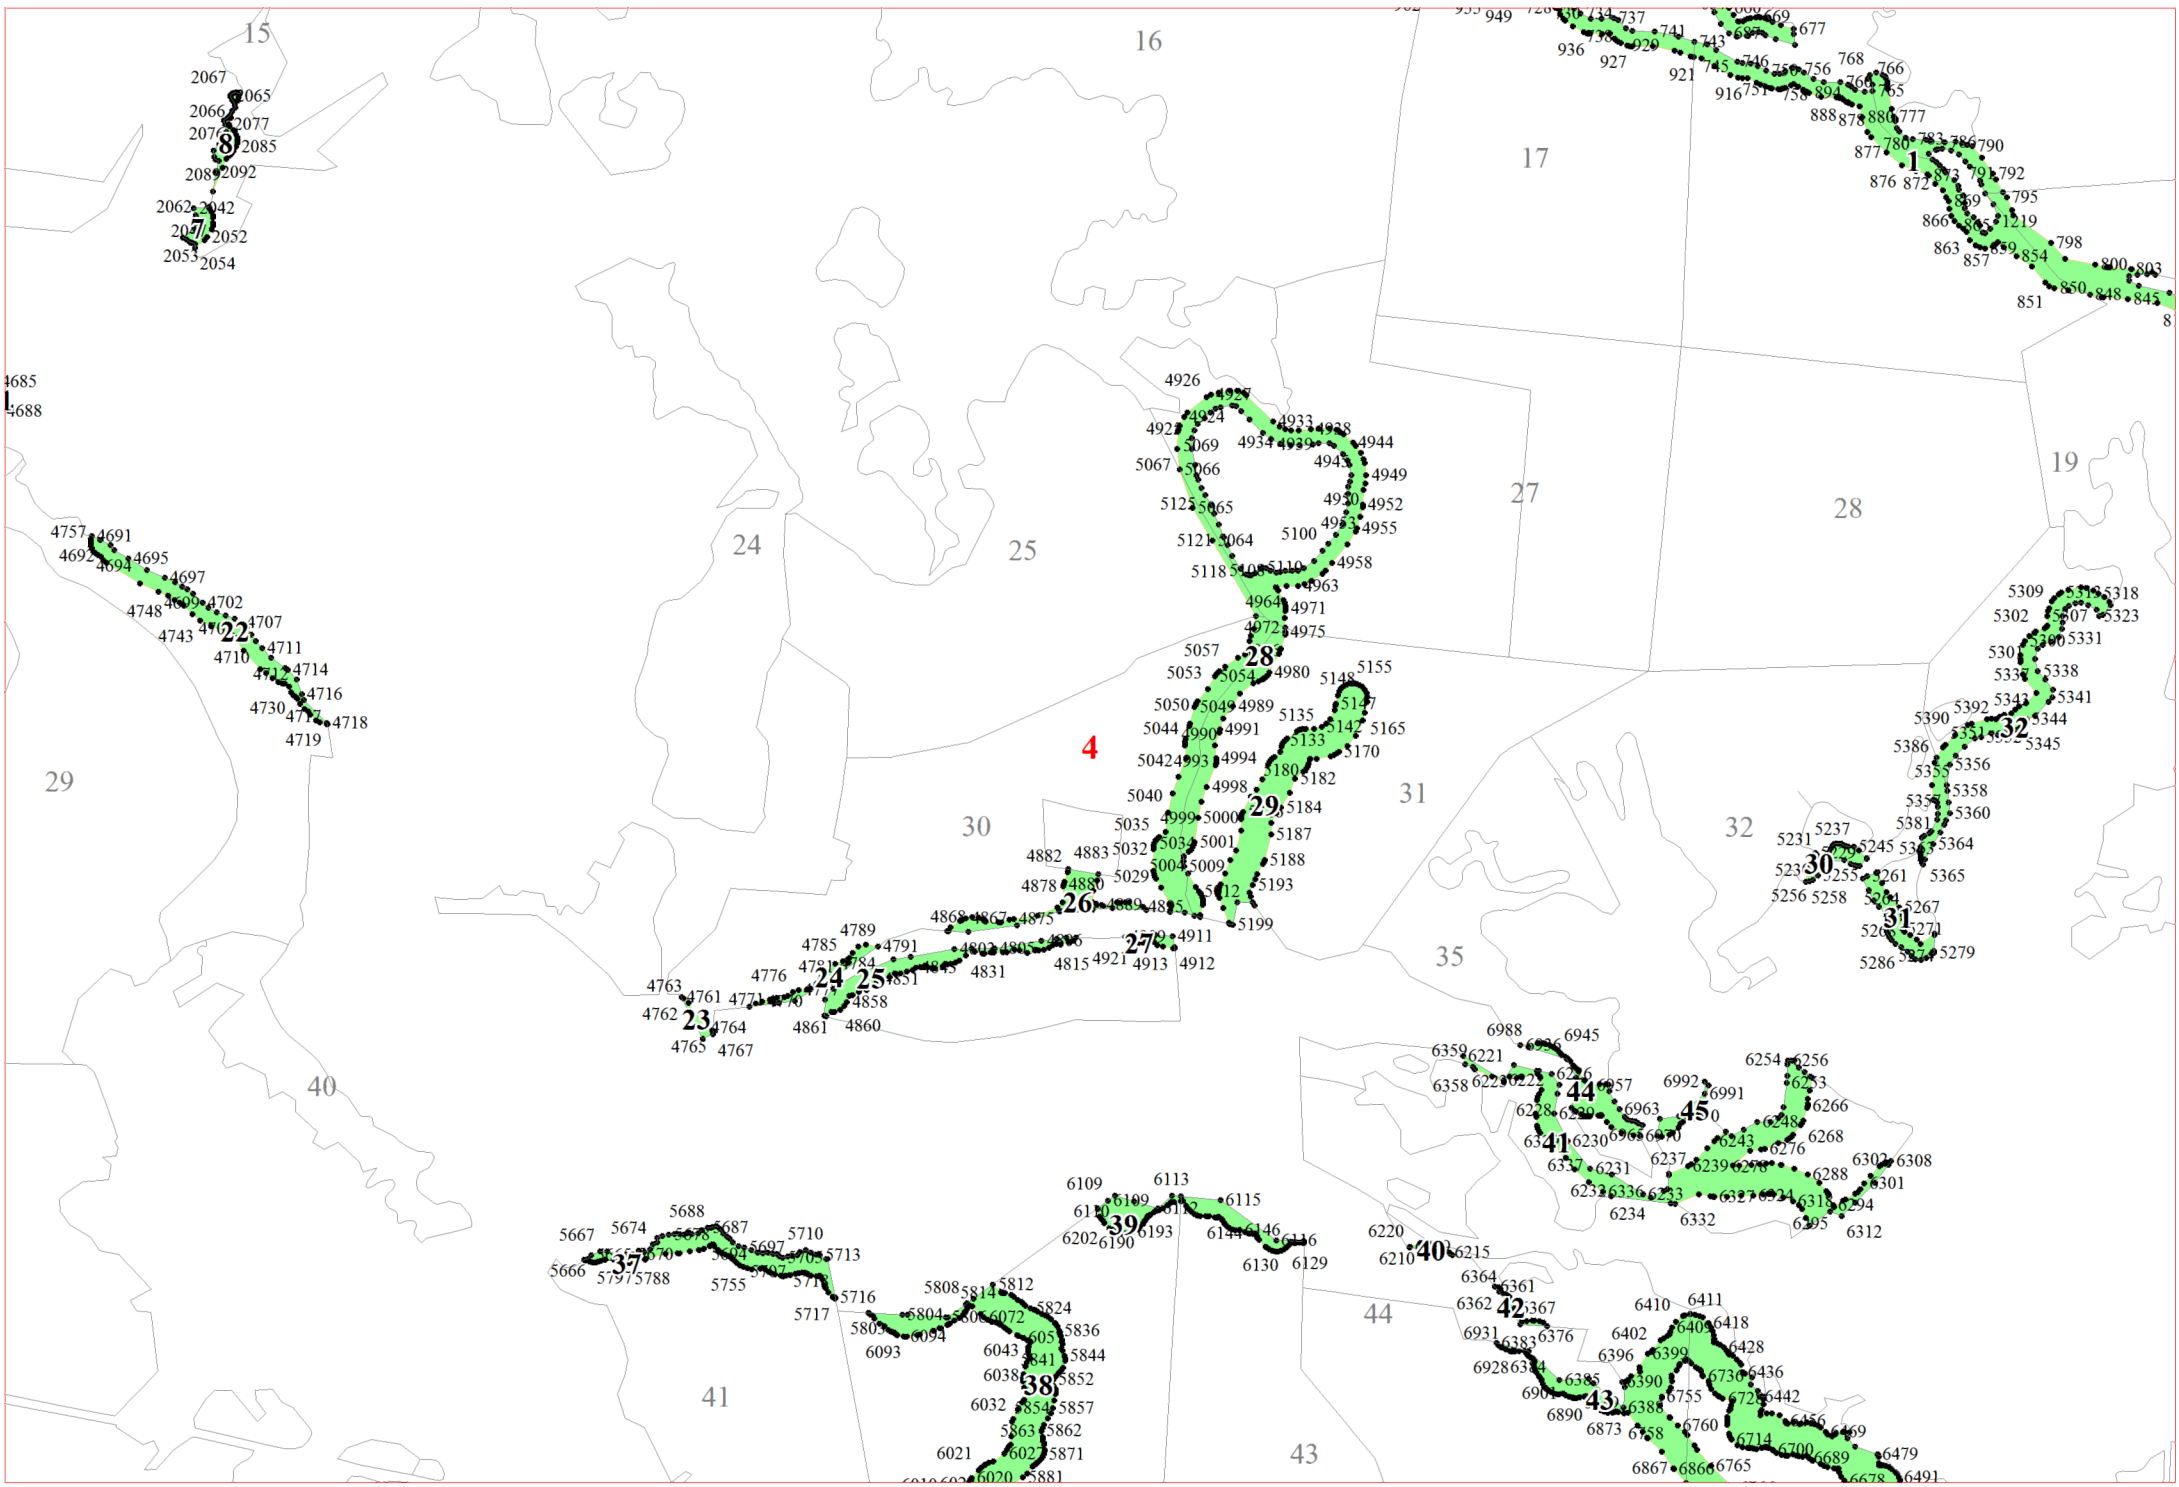

**Графическое описание местоположения границ земель,  
на которых располагаются особо защитные участки лесов  
«берегозащитные участки лесов»,  
на территории Яжелбицкого участкового лесничества  
Валдайского лесничества  
Новгородской области**

Приложение № 77 к приказу Рослесхоза  
от 28.02.2023 № 322

- Условные обозначения:**
- 1      номера листов
  - 3      номера участков
  - 61     номера лесных кварталов
  - границы лесных кварталов
  - границы листов
  - границы особо защитных участков лесов
  - 45   номера характерных точек границ объекта

6

10277  
10328 10620 10278

7

11

16328  
16322 94 16326  
16330  
93  
16320  
16321

162

19684  
128 683

14852 14851 14834

108

109

110

18091 18092  
18085 18087  
18061 18064  
18028 18027 18050 18113 18098  
18129 18134 18100

15

20

**21**

22