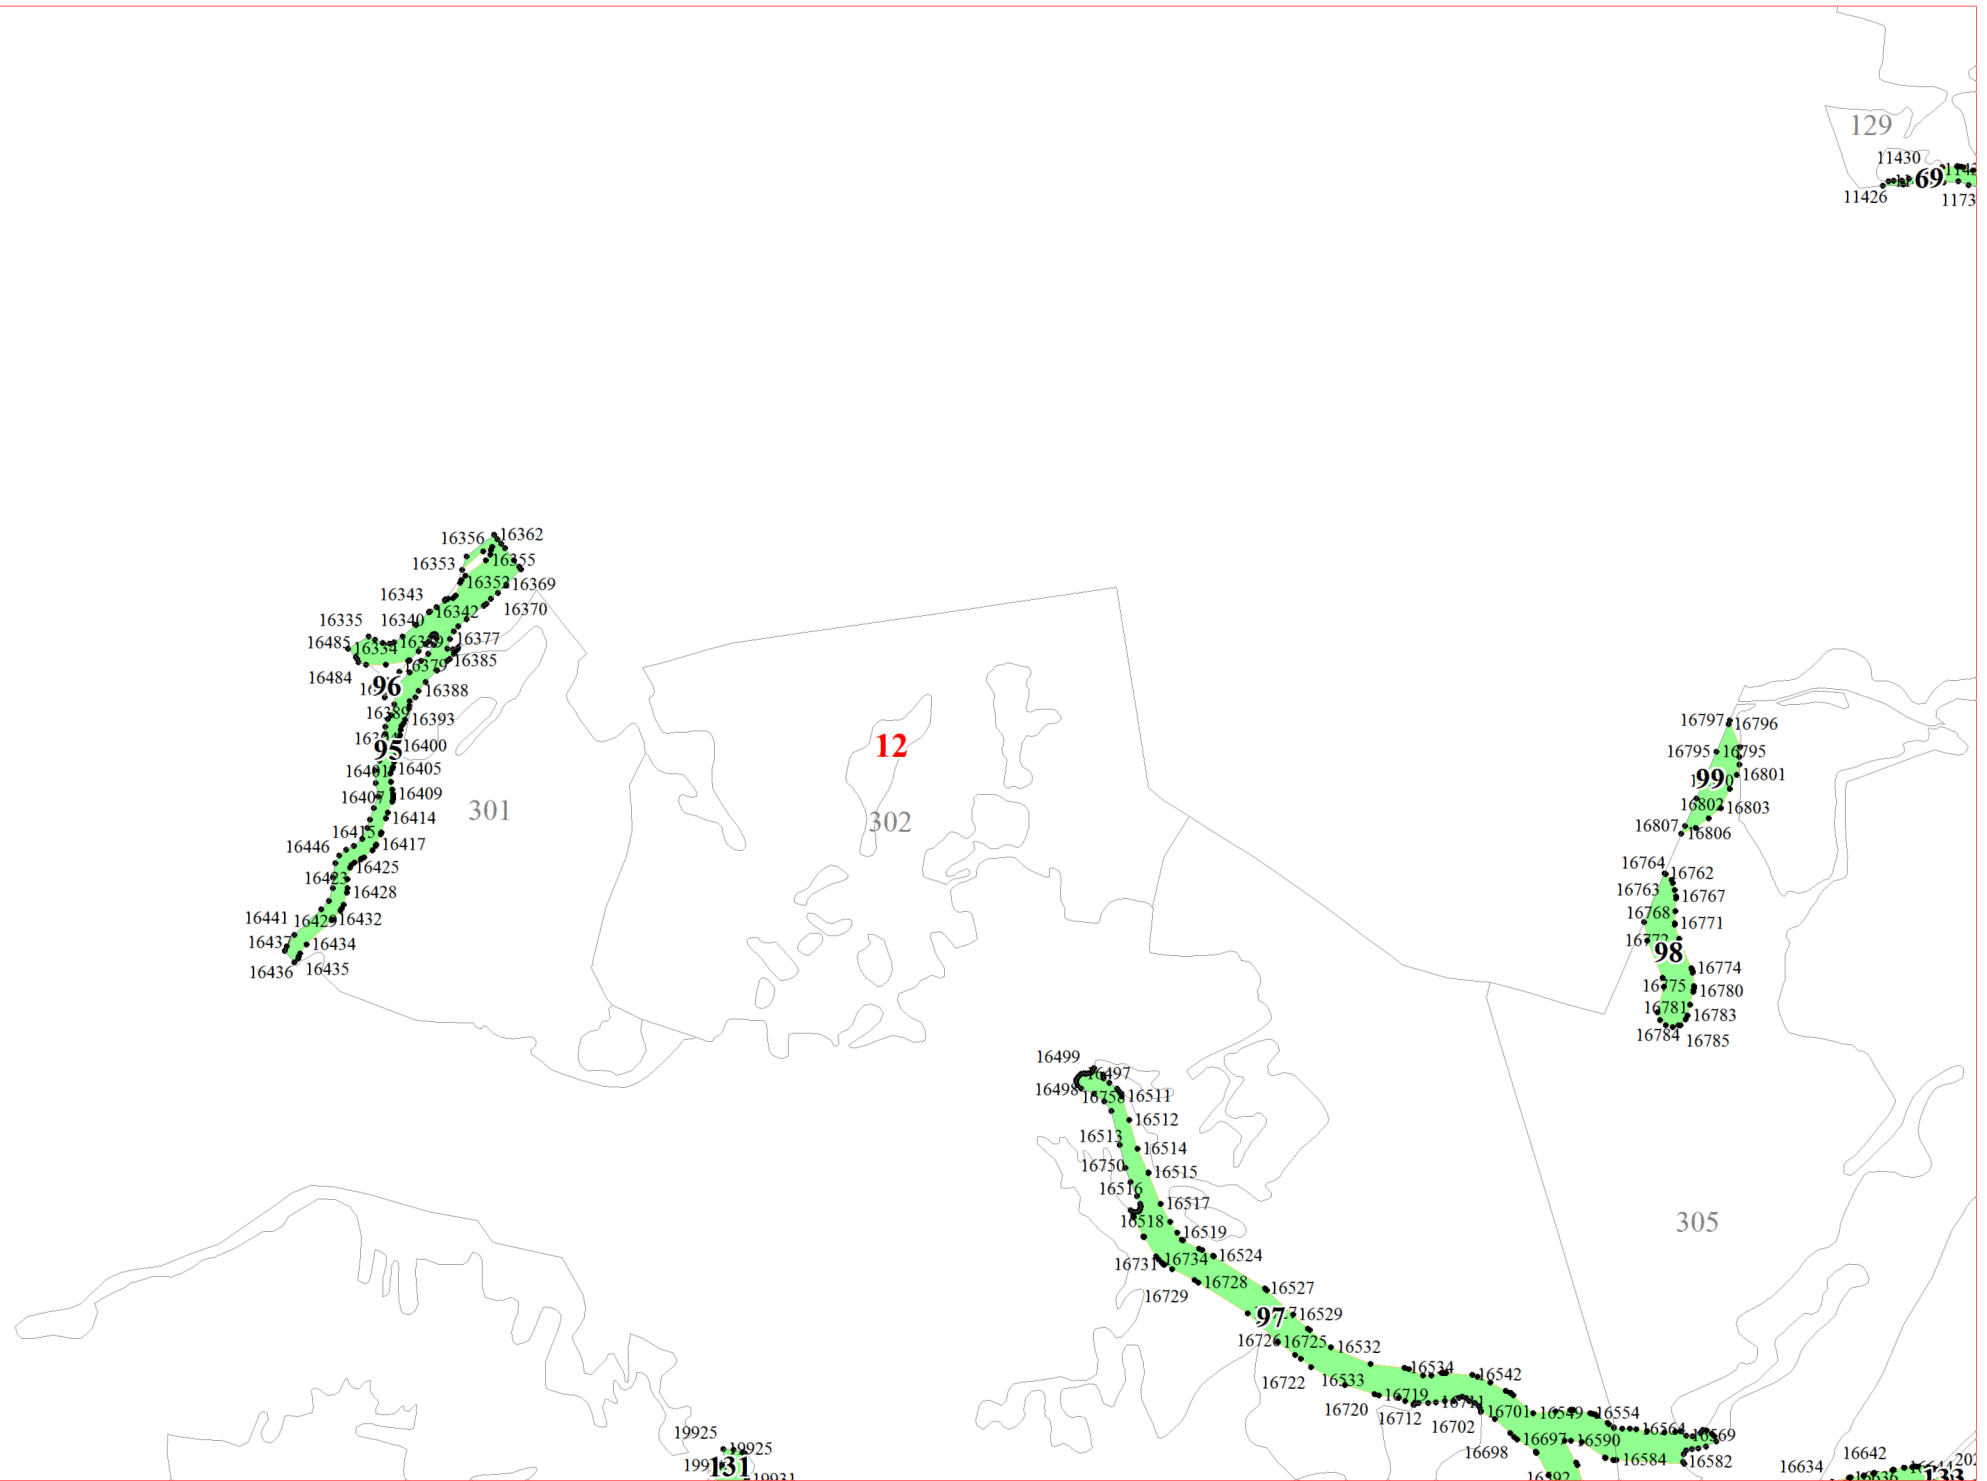

**Графическое описание местоположения границ земель,  
на которых располагаются особо защитные участки лесов  
«берегозащитные участки лесов»,  
на территории Яжелбицкого участкового лесничества  
Валдайского лесничества  
Новгородской области**

Приложение № 77 к приказу Рослесхоза  
от 28.02.2023 № 322

- Условные обозначения:**
- 1      номера листов
  - 3      номера участков
  - 61     номера лесных кварталов
  - границы лесных кварталов
  - границы листов
  - границы особо защитных участков лесов
  - 45   номера характерных точек границ объекта

6

10277  
10328 10620 10278

7

11

16328  
16322 94 16326  
16330  
93  
16320  
16321

162

19684  
128 683

14852 14851 14834

108

109

110

18091 18092  
18085 18087  
18061 18064  
18028 18027 18050 18113 18098  
18129 18134 18100

15

20

**21**

22