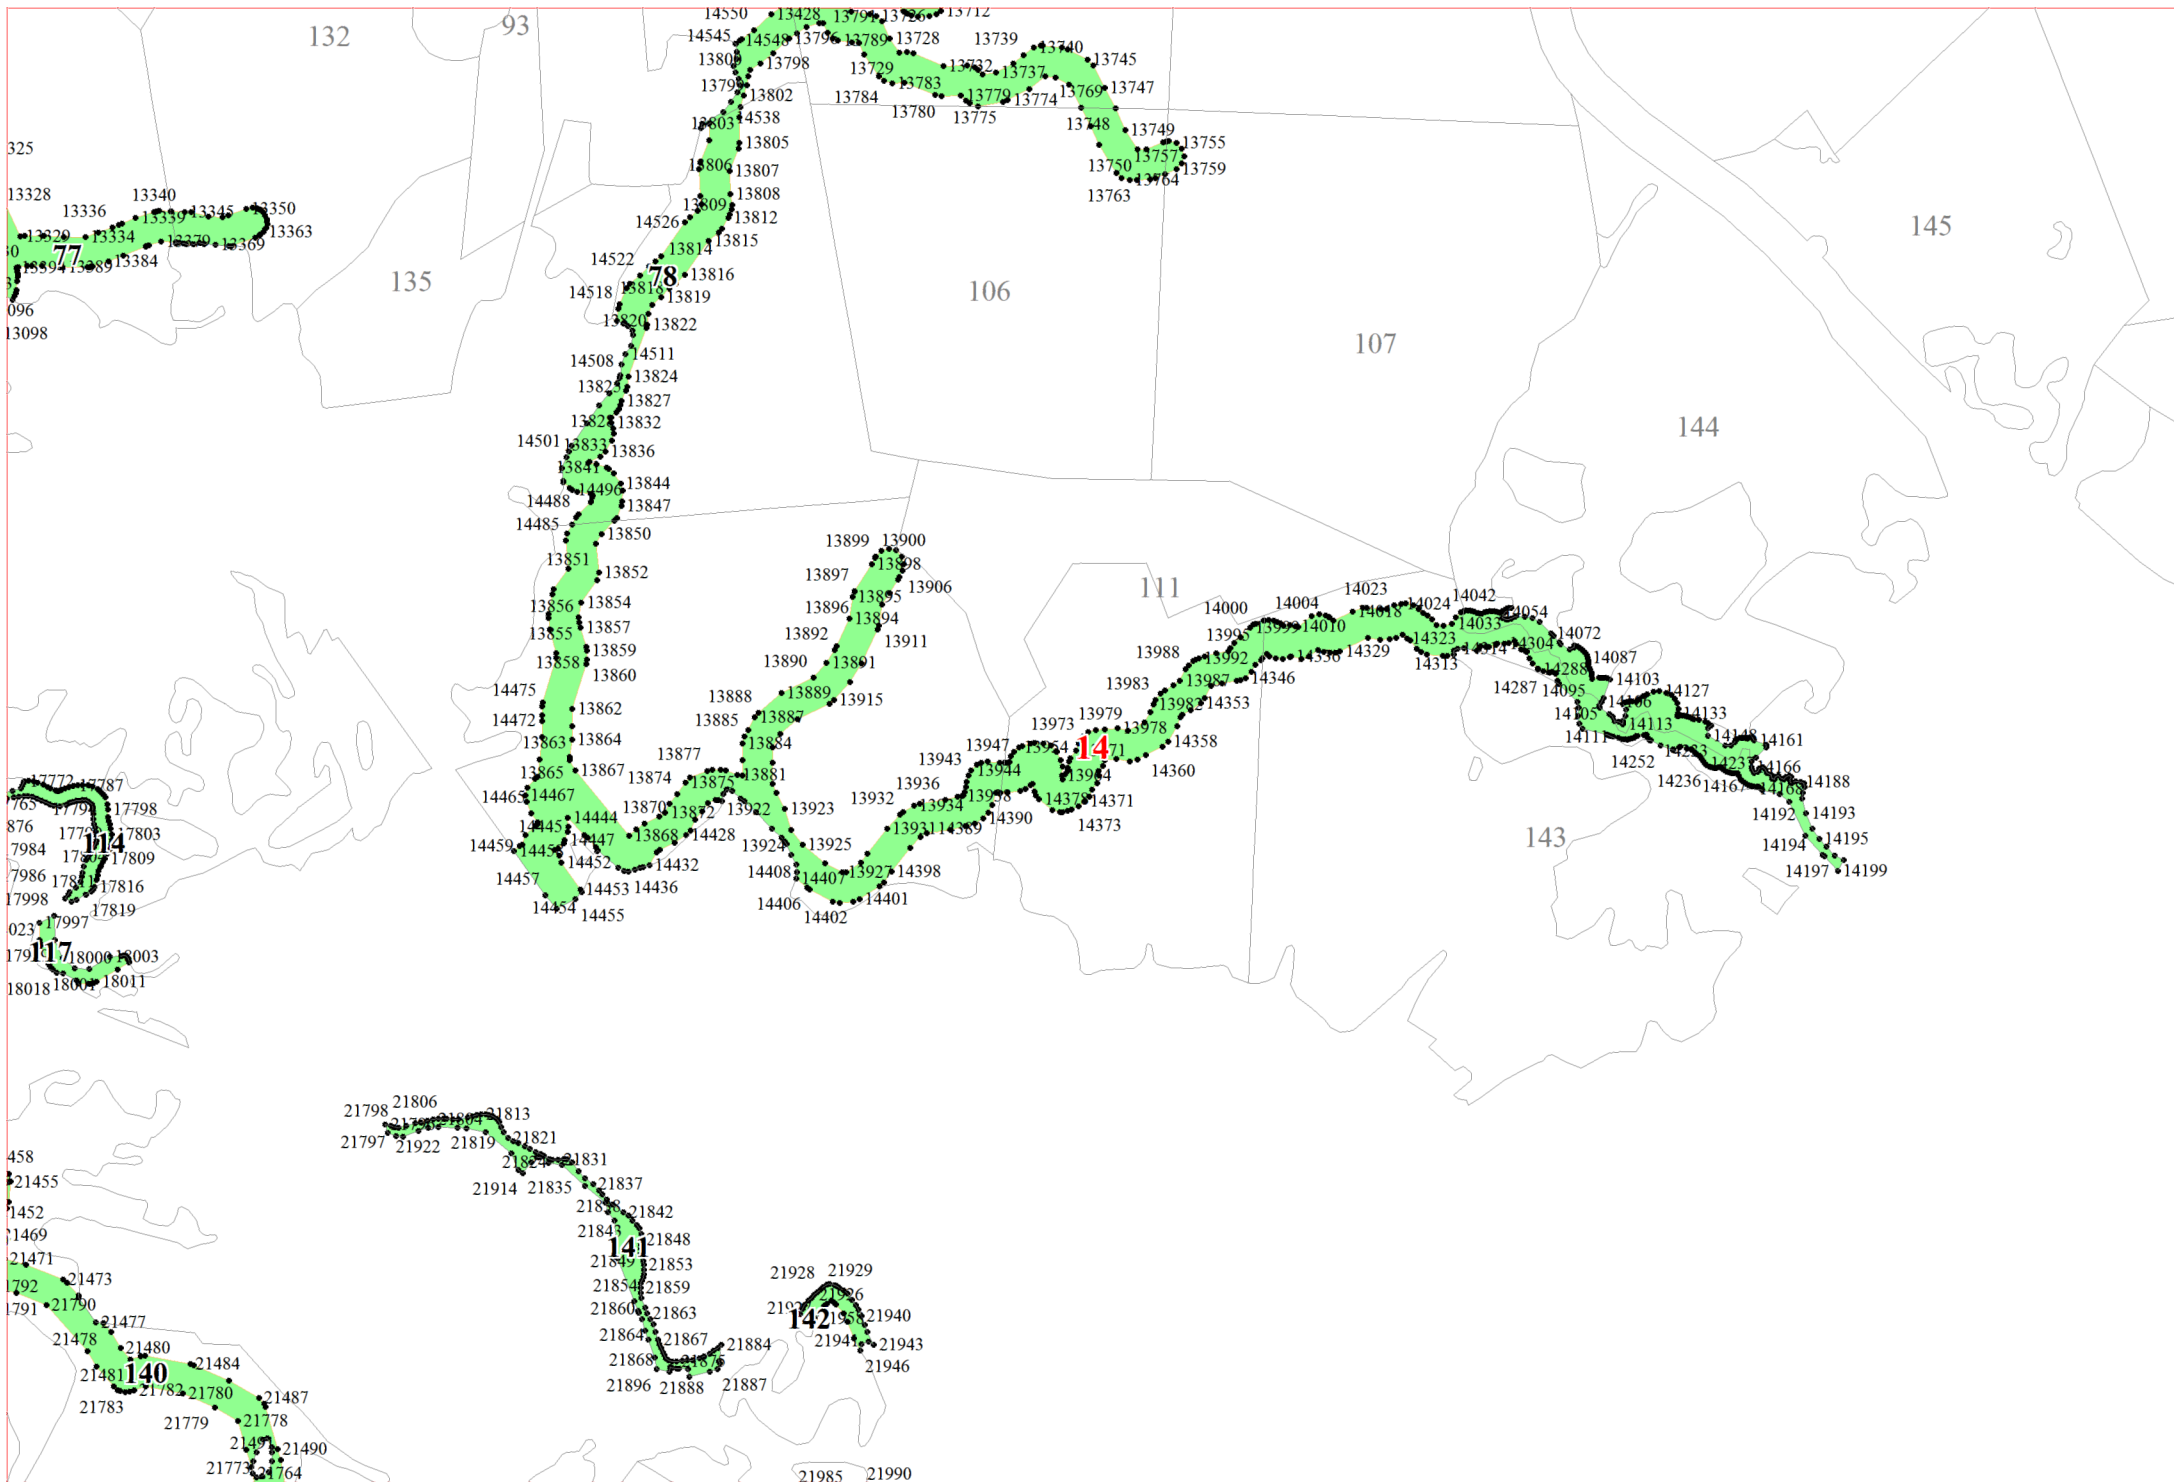

**Графическое описание местоположения границ земель,  
на которых располагаются особо защитные участки лесов  
«берегозащитные участки лесов»,  
на территории Яжелбицкого участкового лесничества  
Валдайского лесничества  
Новгородской области**

Приложение № 77 к приказу Рослесхоза  
от 28.02.2023 № 322

- Условные обозначения:**
- 1      номера листов
  - 3      номера участков
  - 61     номера лесных кварталов
  - границы лесных кварталов
  - границы листов
  - границы особо защитных участков лесов
  - 45   номера характерных точек границ объекта

6

10277  
10328 10620 10278

7

11

16328  
16322 94 16326  
16330  
93  
16320  
16321

162

19684  
128 683

14852 14851 14834

108

109

110

18091 18092  
18085 18087  
18061 18064  
18028 18027 18050 18113 18098  
18129 18134 18100

15

20

**21**

22