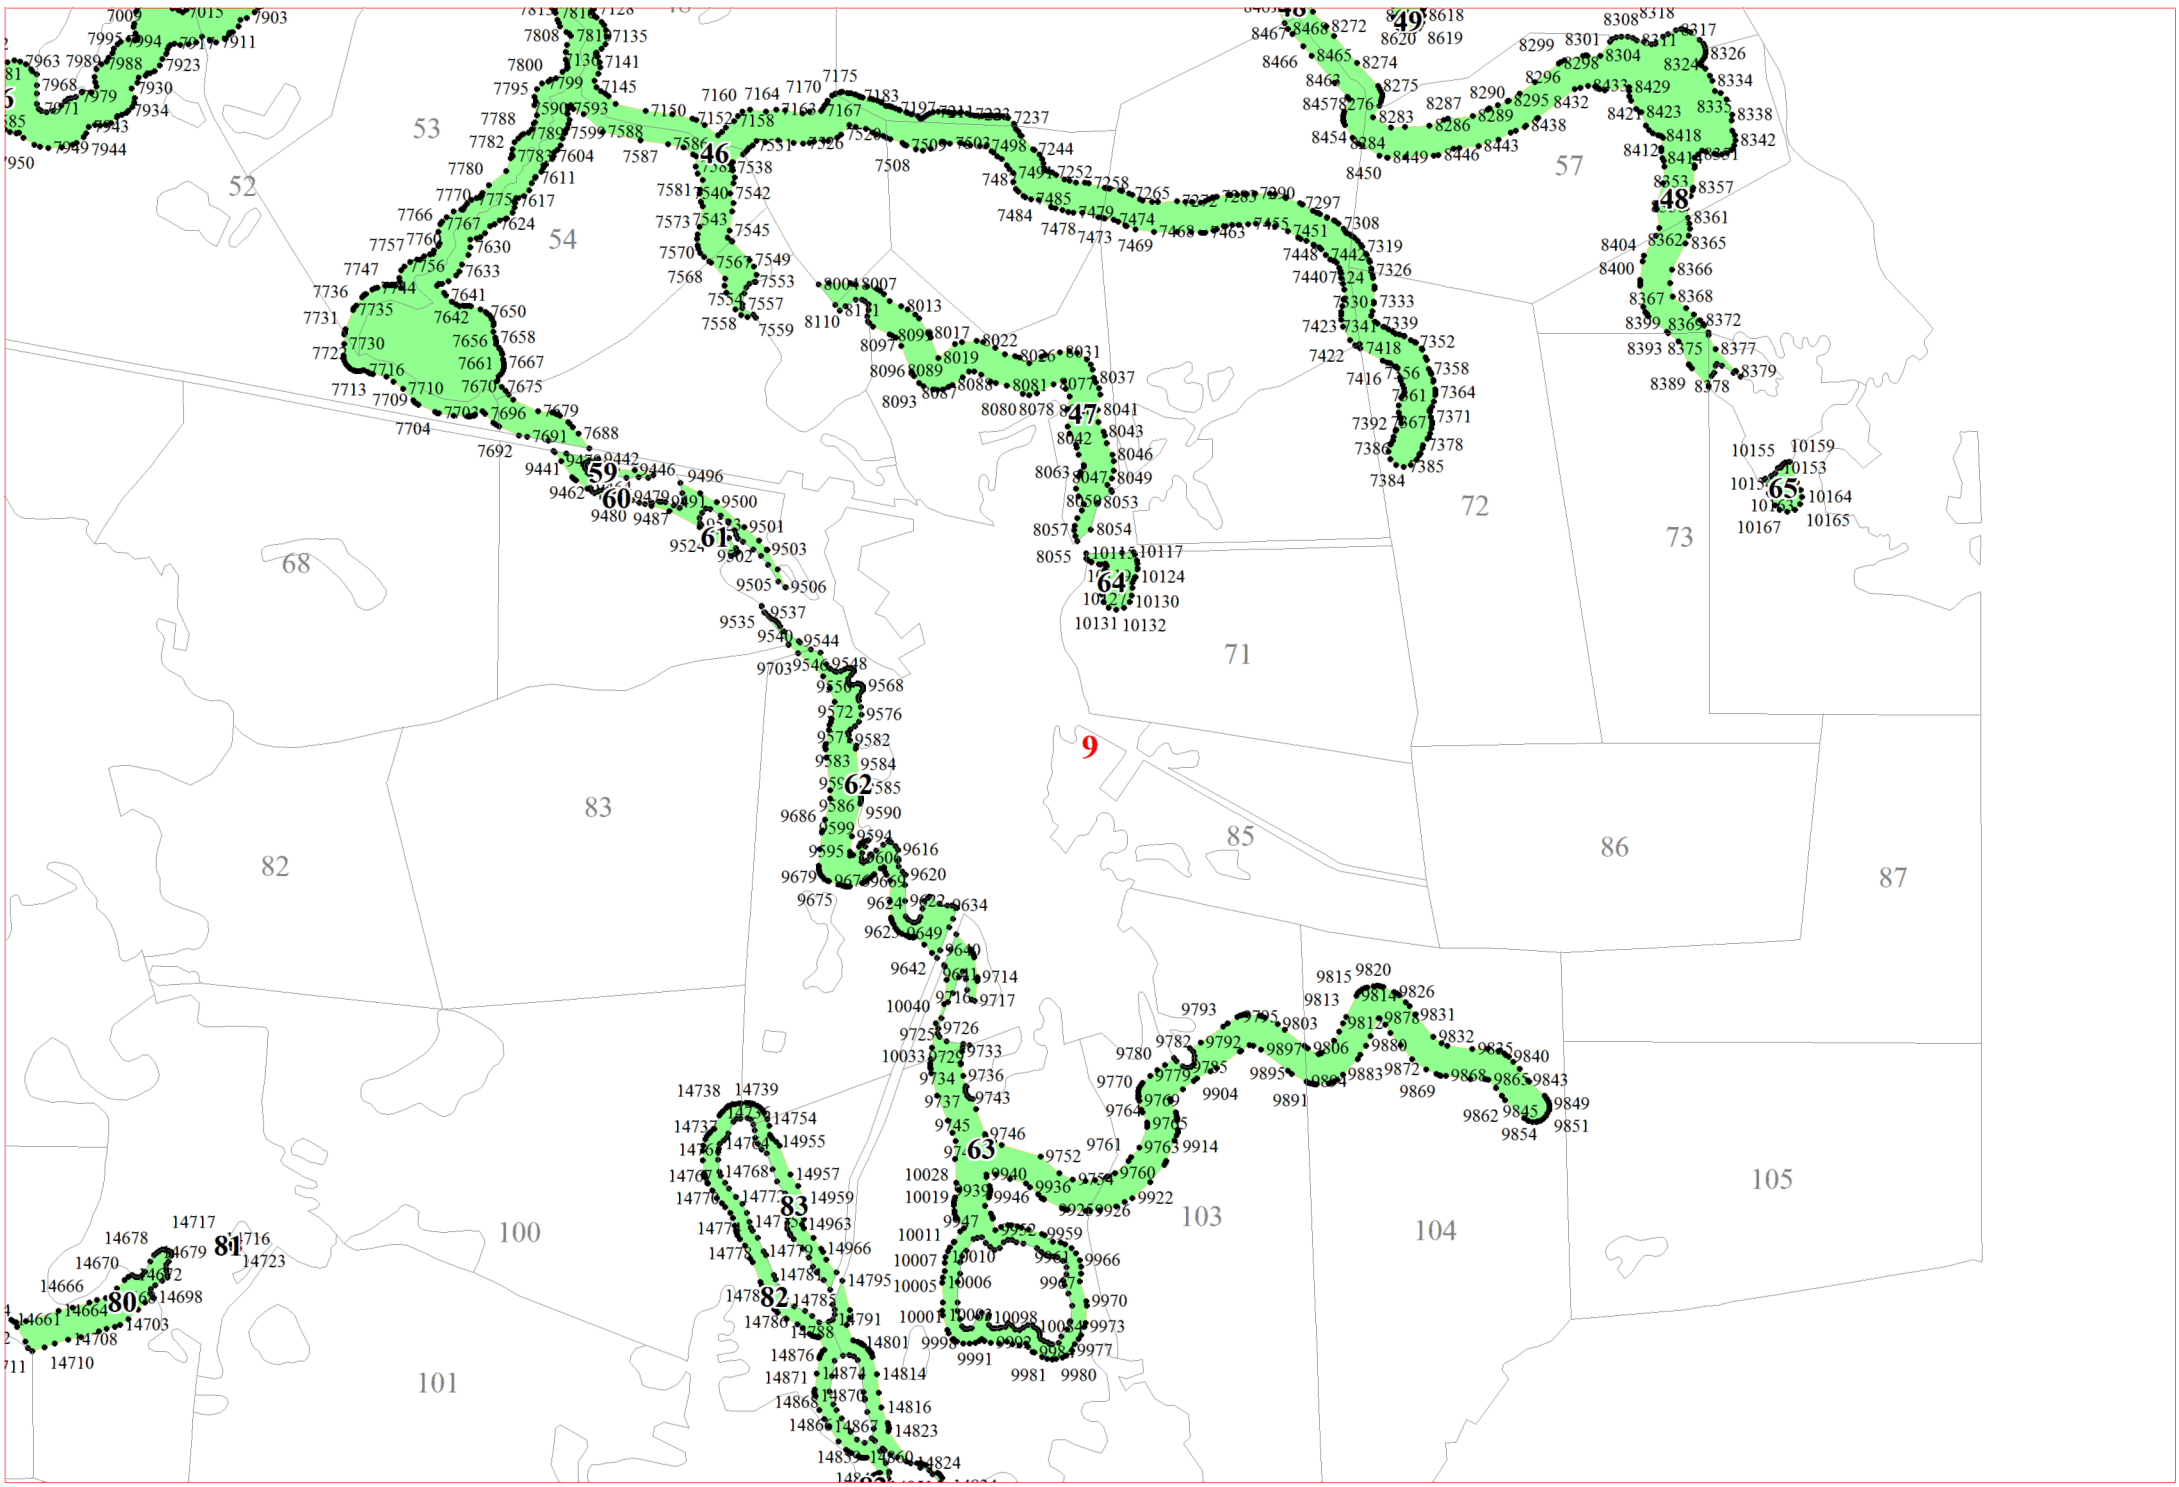

**Графическое описание местоположения границ земель,  
на которых располагаются особо защитные участки лесов  
«берегозащитные участки лесов»,  
на территории Яжелбицкого участкового лесничества  
Валдайского лесничества  
Новгородской области**

6

10277  
10328 10620 10278

7

11

16328  
16322 94 16326  
16330  
93  
16320  
16321

162

19684  
128 683

14852 14851 14834

108

109

110

18091 18092  
18085 18087  
18061 18064  
18028 18027 18050 18113 18098  
18129 18134 18100

15

20

**21**

22