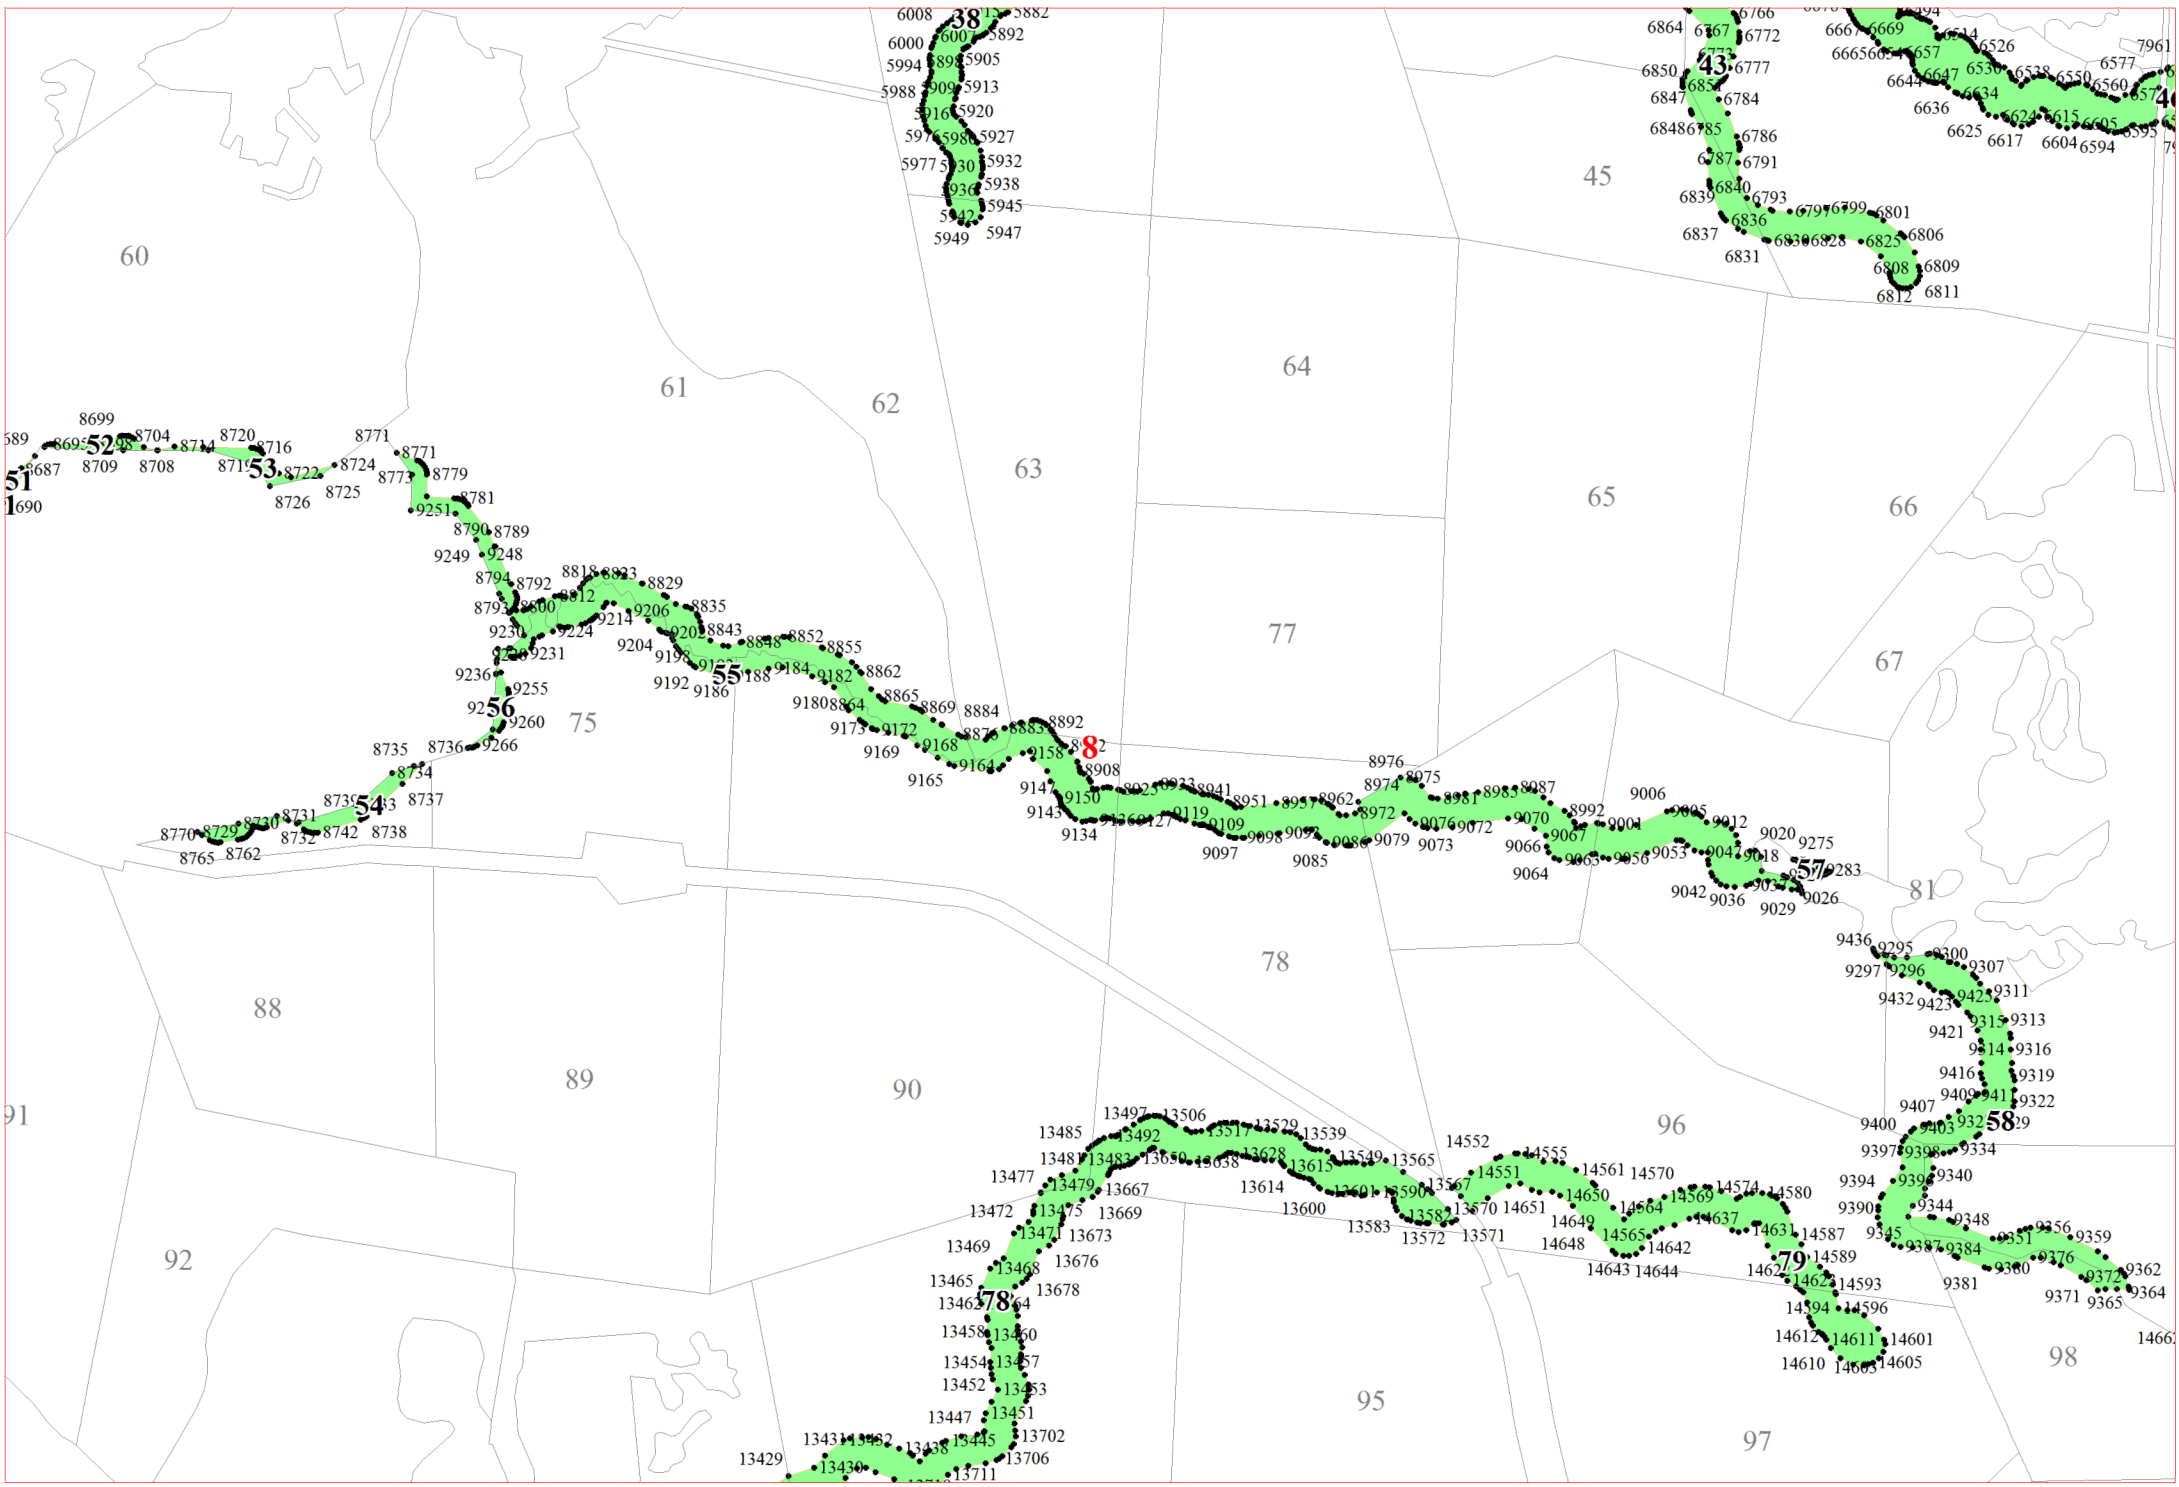

**Графическое описание местоположения границ земель,  
на которых располагаются особо защитные участки лесов  
«берегозащитные участки лесов»,  
на территории Яжелбицкого участкового лесничества  
Валдайского лесничества  
Новгородской области**

Приложение № 77 к приказу Рослесхоза  
от 28.02.2023 № 322

- Условные обозначения:**
- 1      номера листов
  - 3      номера участков
  - 61     номера лесных кварталов
  - границы лесных кварталов
  - границы листов
  - границы особо защитных участков лесов
  - 45   номера характерных точек границ объекта

6

10277  
10328 10620 10278

7

11

16328  
16322 94 16326  
16330  
93  
16320  
16321

162

19684  
128 683

14852 14851 14834

108

109

110

18091 18092  
18085 18087  
18061 18064  
18028 18027 18050 18113 18098  
18129 18134 18100

15

20

**21**

22