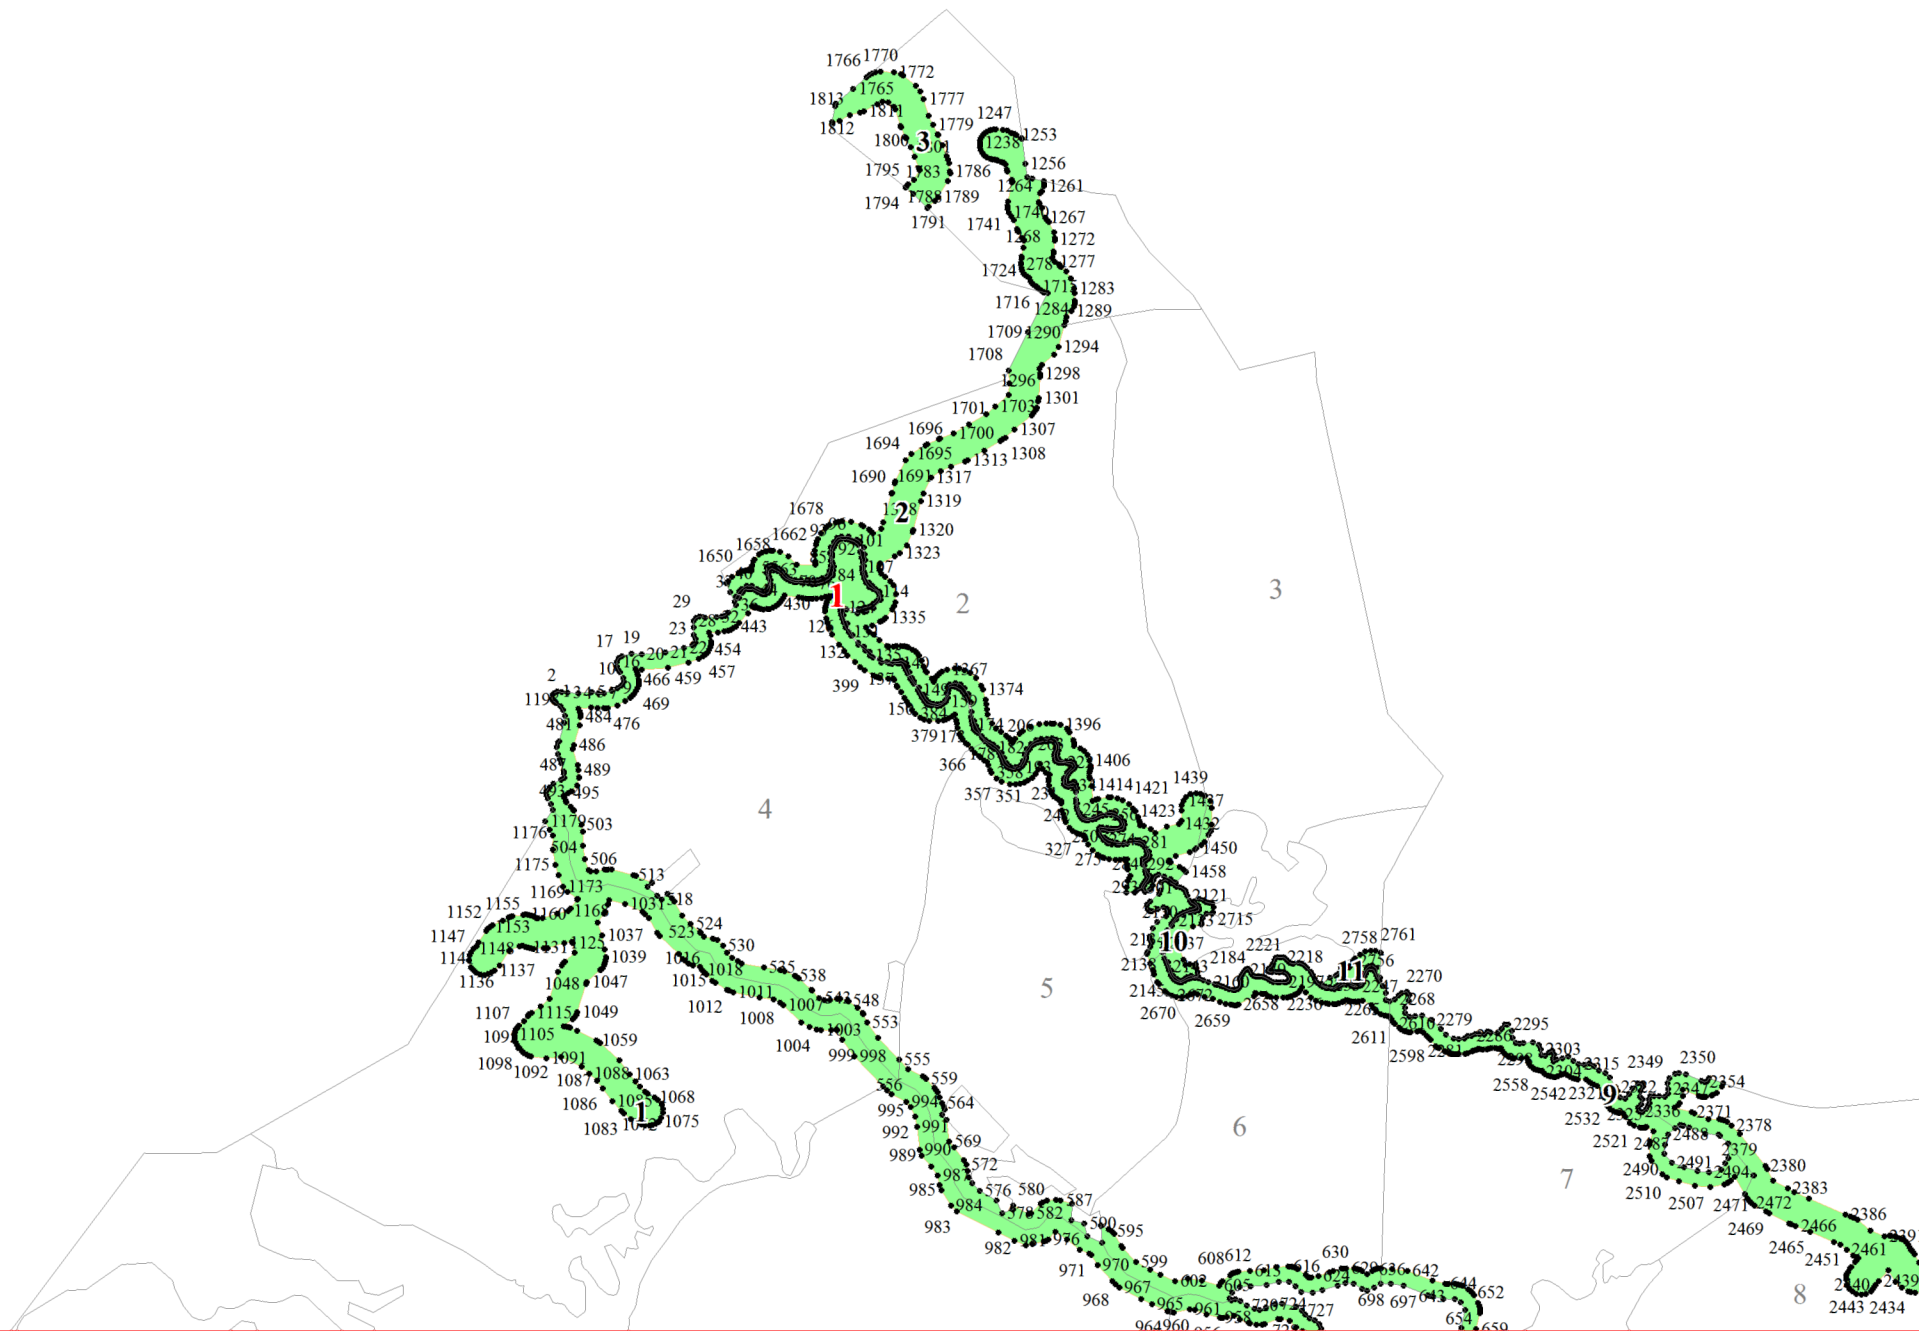

**Графическое описание местоположения границ земель,  
на которых располагаются особо защитные участки лесов  
«берегозащитные участки лесов»,  
на территории Яжелбицкого участкового лесничества  
Валдайского лесничества  
Новгородской области**

Приложение № 77 к приказу Рослесхоза  
от 28.02.2023 № 322

- Условные обозначения:**
- 1      номера листов
  - 3      номера участков
  - 61     номера лесных кварталов
  - границы лесных кварталов
  - границы листов
  - границы особо защитных участков лесов
  - 45   номера характерных точек границ объекта

6

10277  
10328 10620 10278

7

11

16328  
16322 94 16326  
16330  
93  
16320  
16321

162

19684  
128 683

14852 14851 14834

108

109

110

18091 18092  
18085 18087  
18061 18064  
18028 18027 18050 18113 18098  
18129 18134 18100

15

20

**21**

22