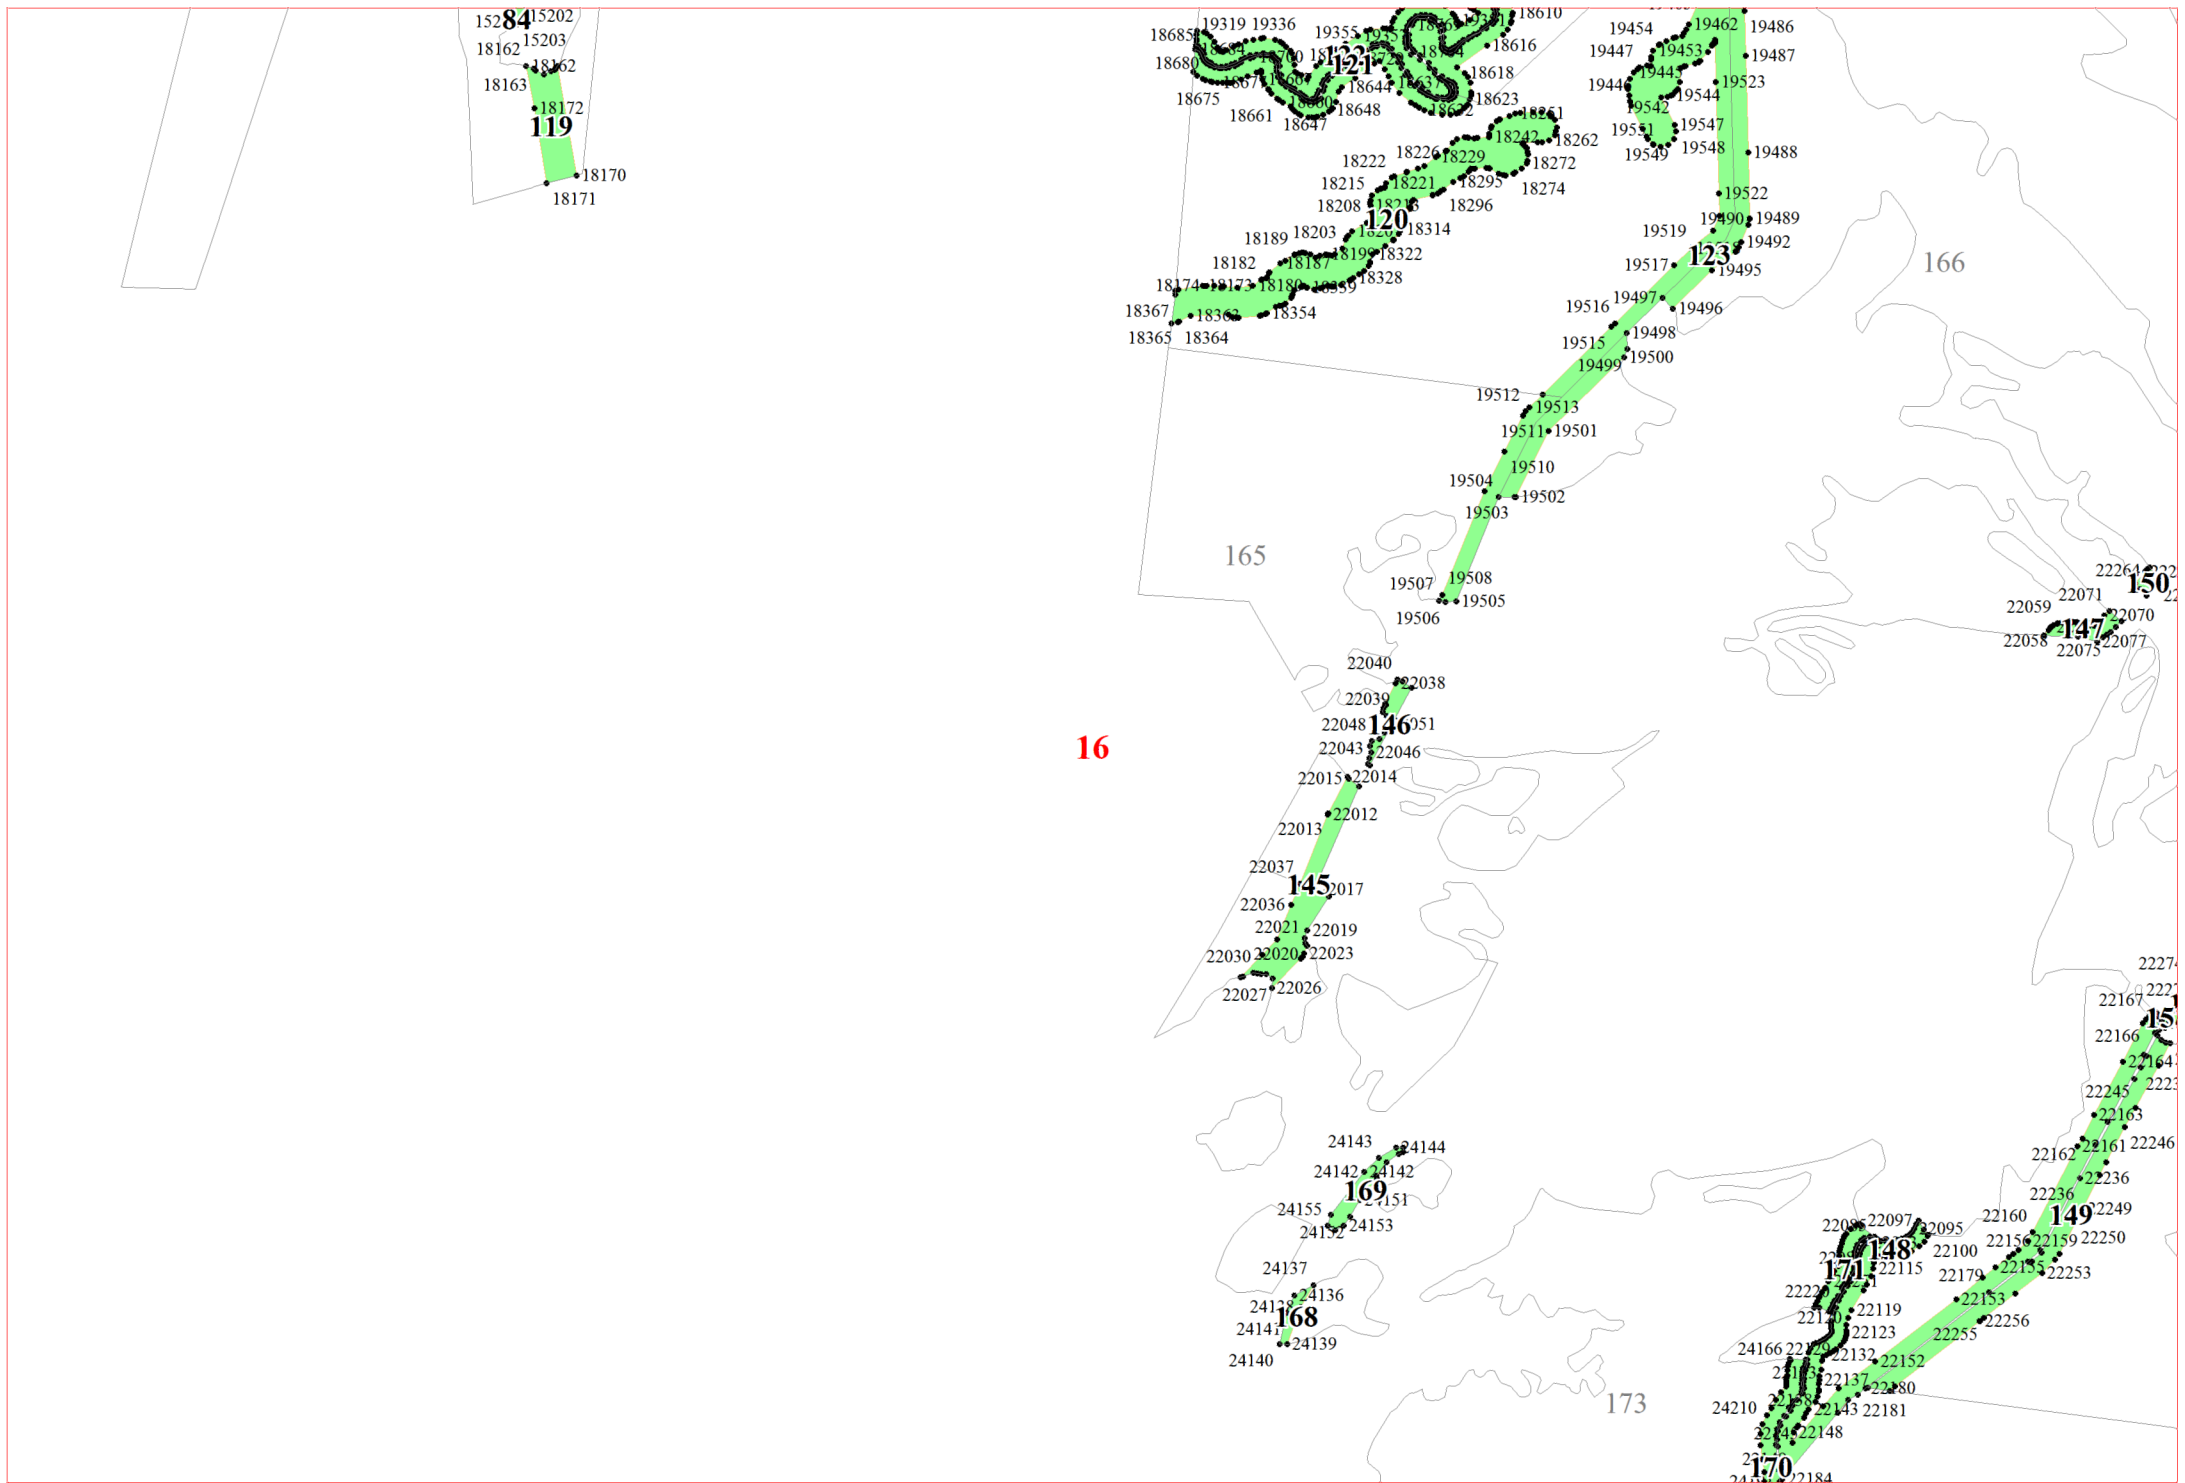

**Графическое описание местоположения границ земель,  
на которых располагаются особо защитные участки лесов  
«берегозащитные участки лесов»,  
на территории Яжелбицкого участкового лесничества  
Валдайского лесничества  
Новгородской области**

6

10277  
10328 10620 10278

7

11

16328  
16322 94 16326  
16330  
93  
16320  
16321

162

19684  
128 683

14852 14851 14834

108

109

110

18091 18092  
18085 18087  
18061 18064  
18028 18027 18050 18113 18098  
18129 18134 18100

15

20

**21**

22