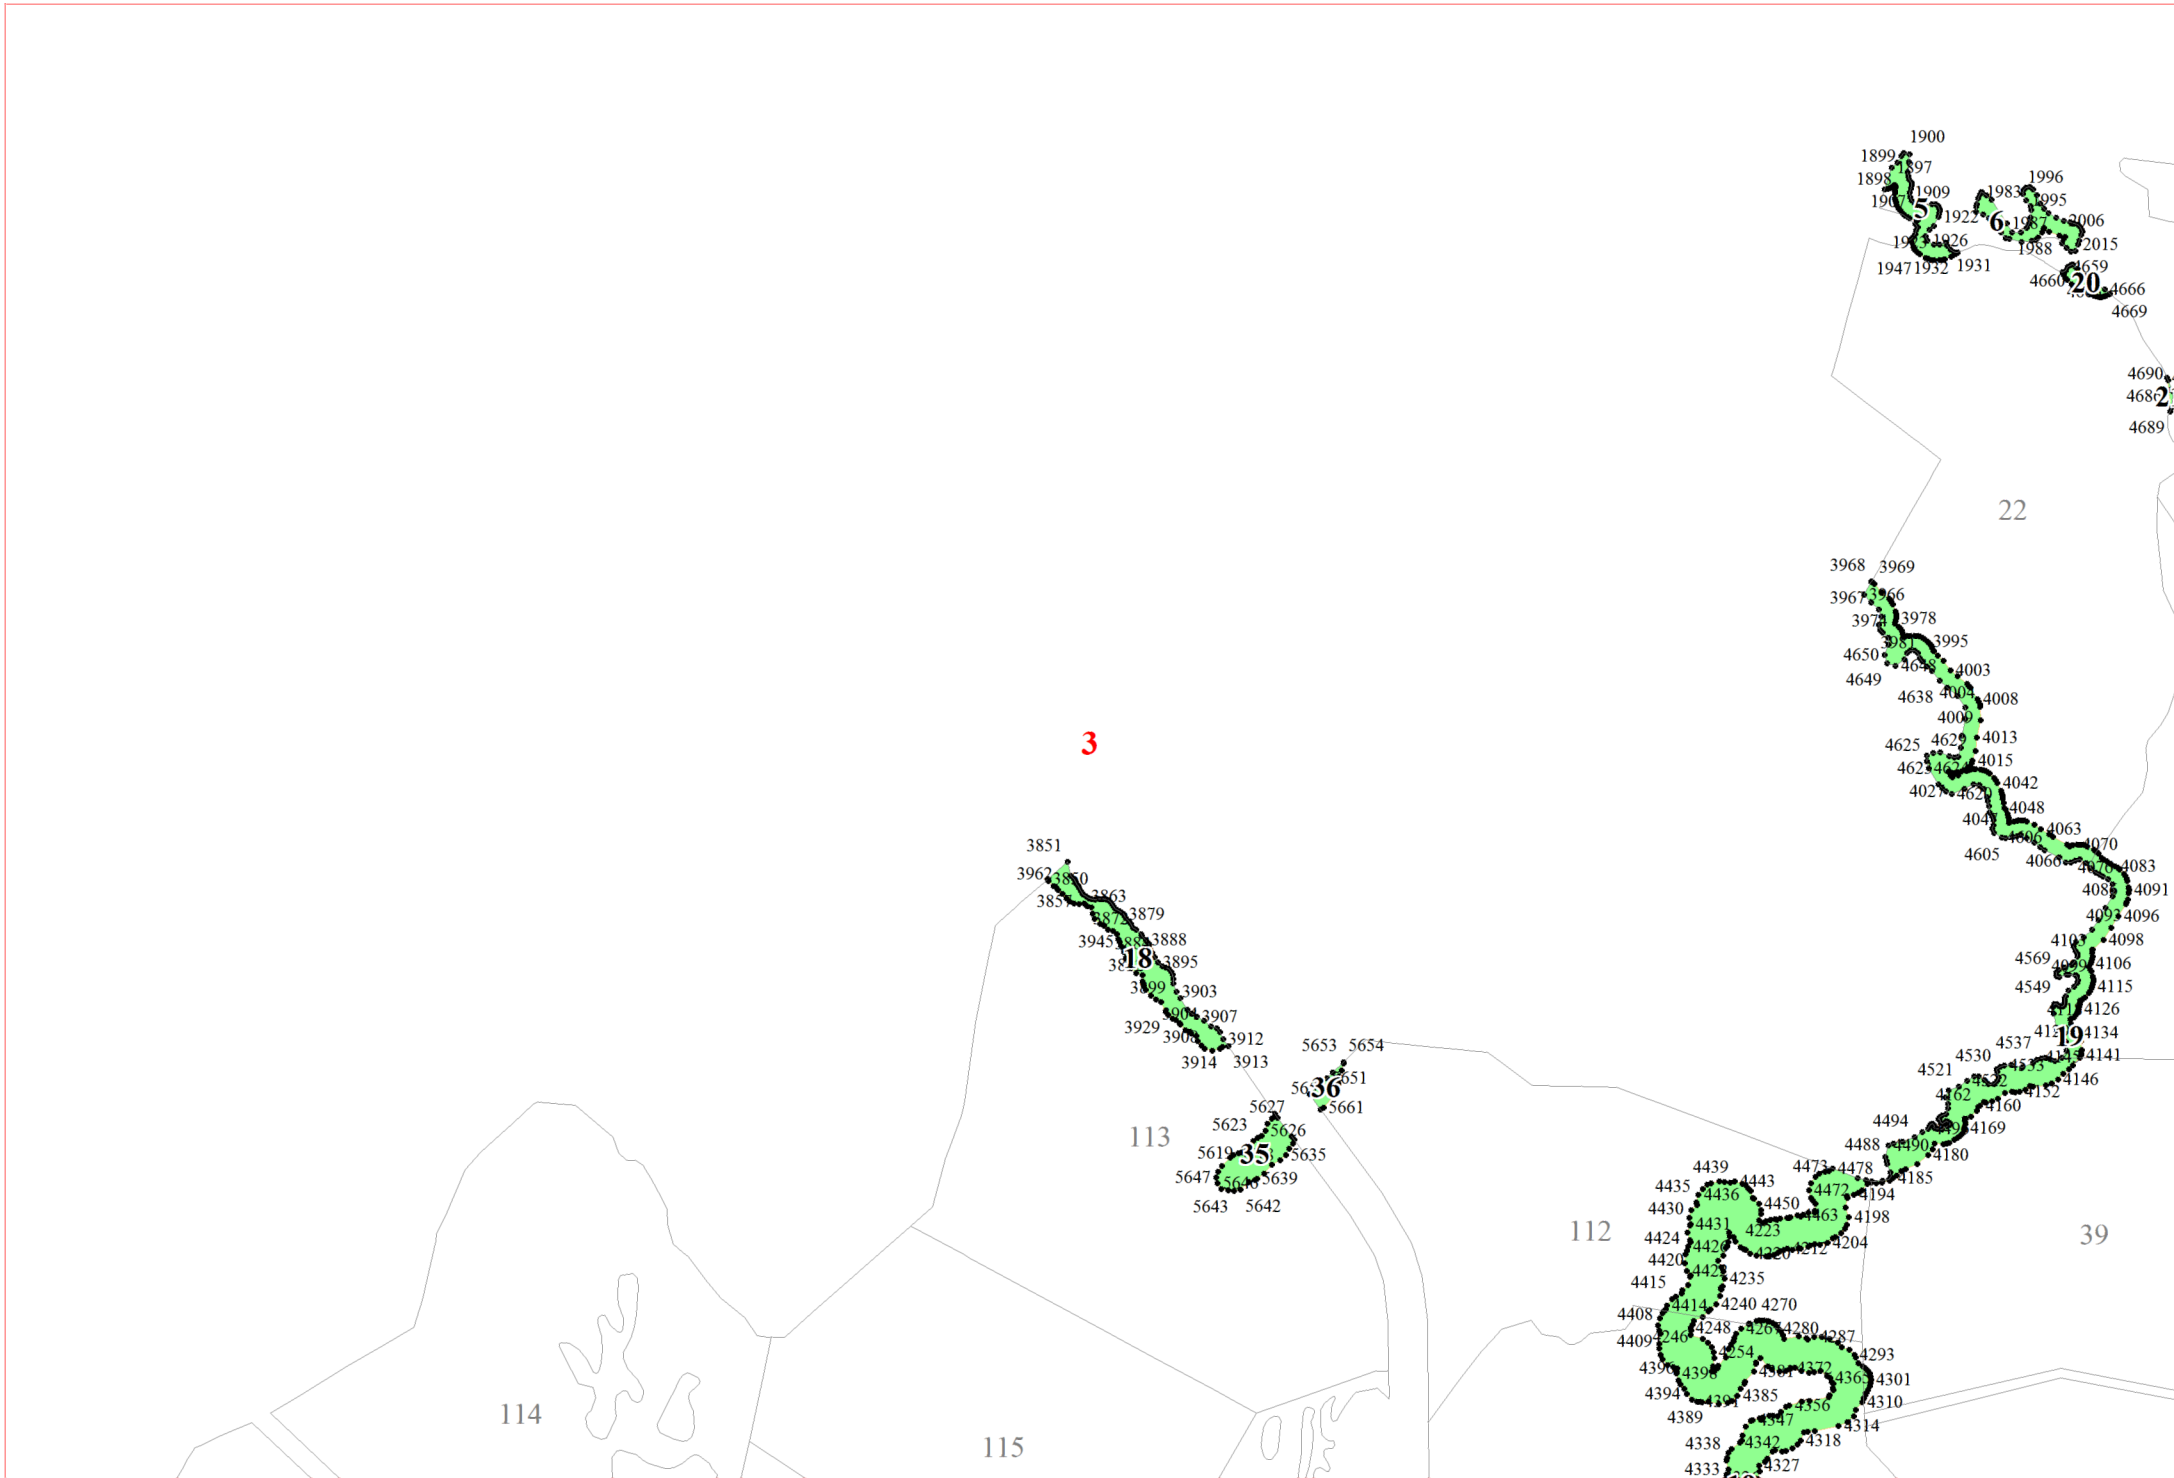

**Графическое описание местоположения границ земель,  
на которых располагаются особо защитные участки лесов  
«берегозащитные участки лесов»,  
на территории Яжелбицкого участкового лесничества  
Валдайского лесничества  
Новгородской области**

Приложение № 77 к приказу Рослесхоза  
от 28.02.2023 № 322

- Условные обозначения:**
- 1      номера листов
  - 3      номера участков
  - 61     номера лесных кварталов
  - границы лесных кварталов
  - границы листов
  - границы особо защитных участков лесов
  - 45   номера характерных точек границ объекта

6

10277  
10328 10620 10278

7

11

16328  
16322 94 16326  
16330  
93  
16320  
16321

162

19684  
128 683

14852 14851 14834

108

109

110

18091 18092  
18085 18087  
18061 18064  
18028 18027 18050 18113 18098  
18129 18134 18100

15

20

**21**

22