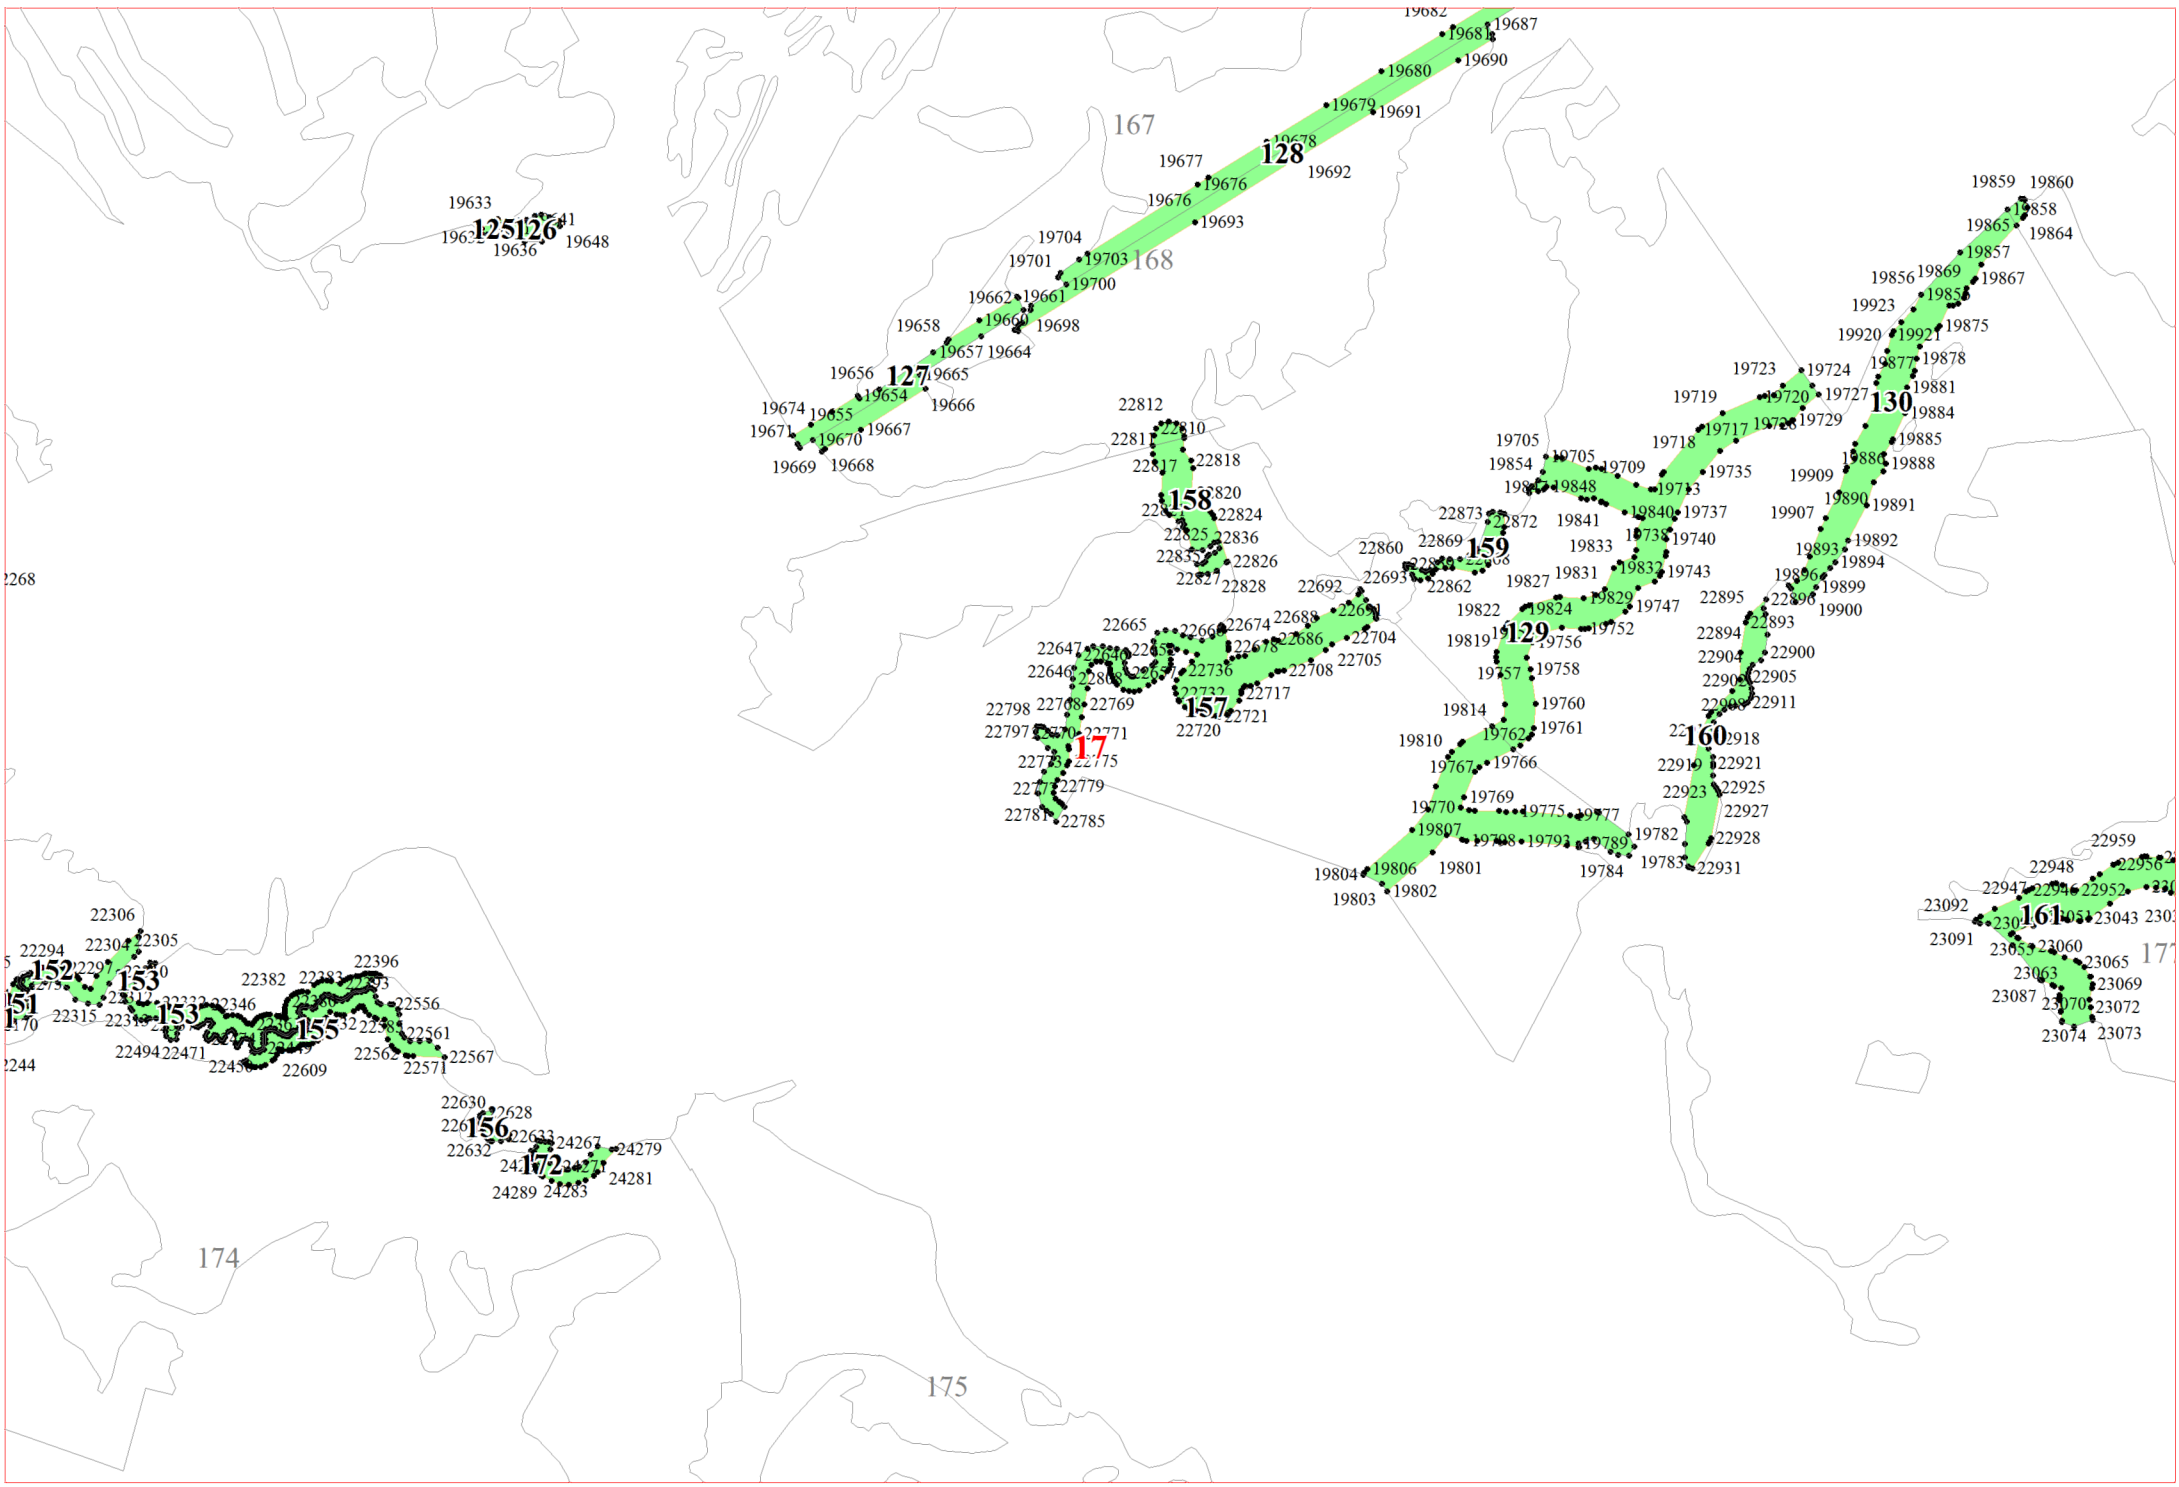

**Графическое описание местоположения границ земель,  
на которых располагаются особо защитные участки лесов  
«берегозащитные участки лесов»,  
на территории Яжелбицкого участкового лесничества  
Валдайского лесничества  
Новгородской области**

6

10277  
10328 10620 10278

7

11

16328  
16322 94 16326  
16330  
93  
16320  
16321

162

19684  
128 683

14852 14851 14834

108

109

110

18091 18092  
18085 18087  
18061 18064  
18028 18027 18050 18113 18098  
18129 18134 18100

15

20

**21**

22