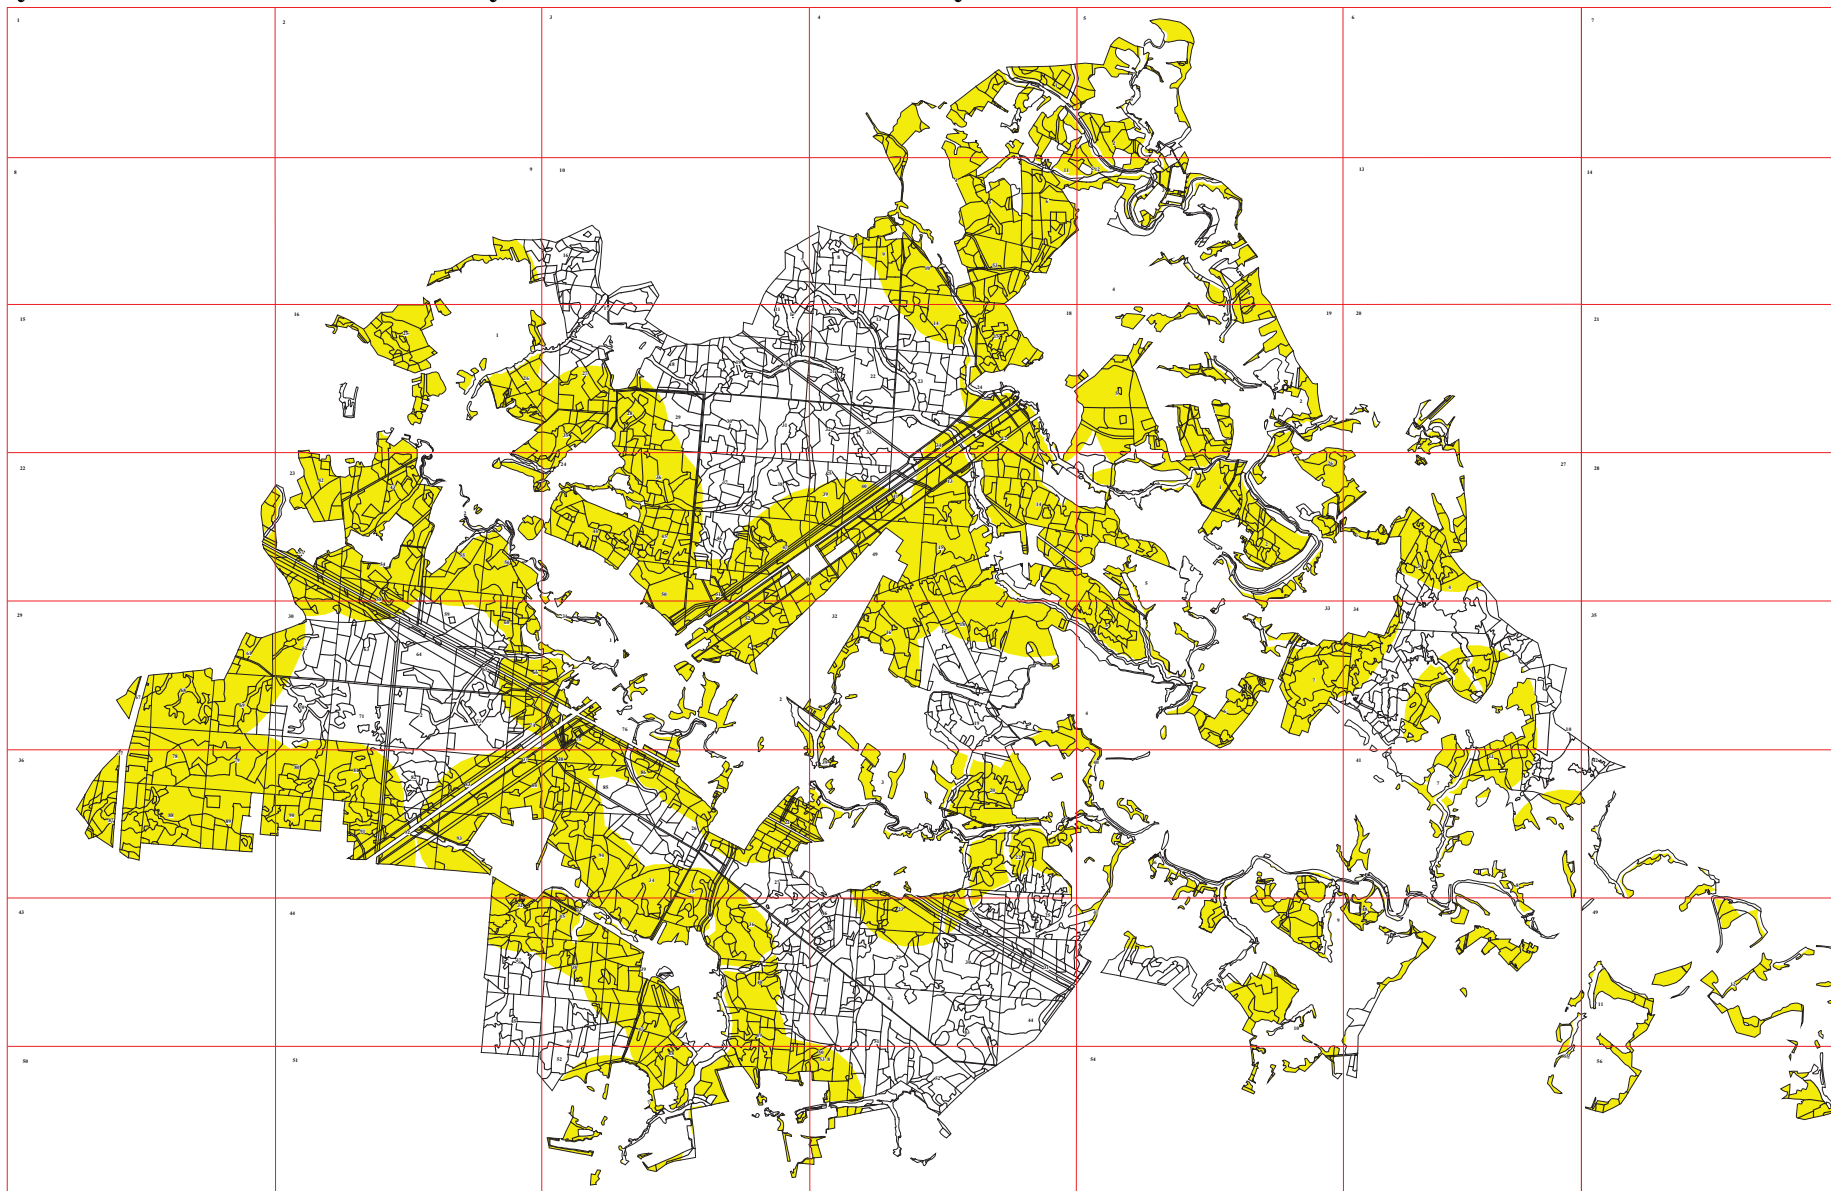

**Графическое описание местоположения земель, на которых располагаются
особо защитные участки лесов «участки лесов вокруг сельских населенных
пунктов и садовых товариществ», на территории Воробьевского
участкового лесничества Жуковского лесничества Калужской области**

Приложение № 41 к приказу Рослесхоза
от 28.02.2023 № 267