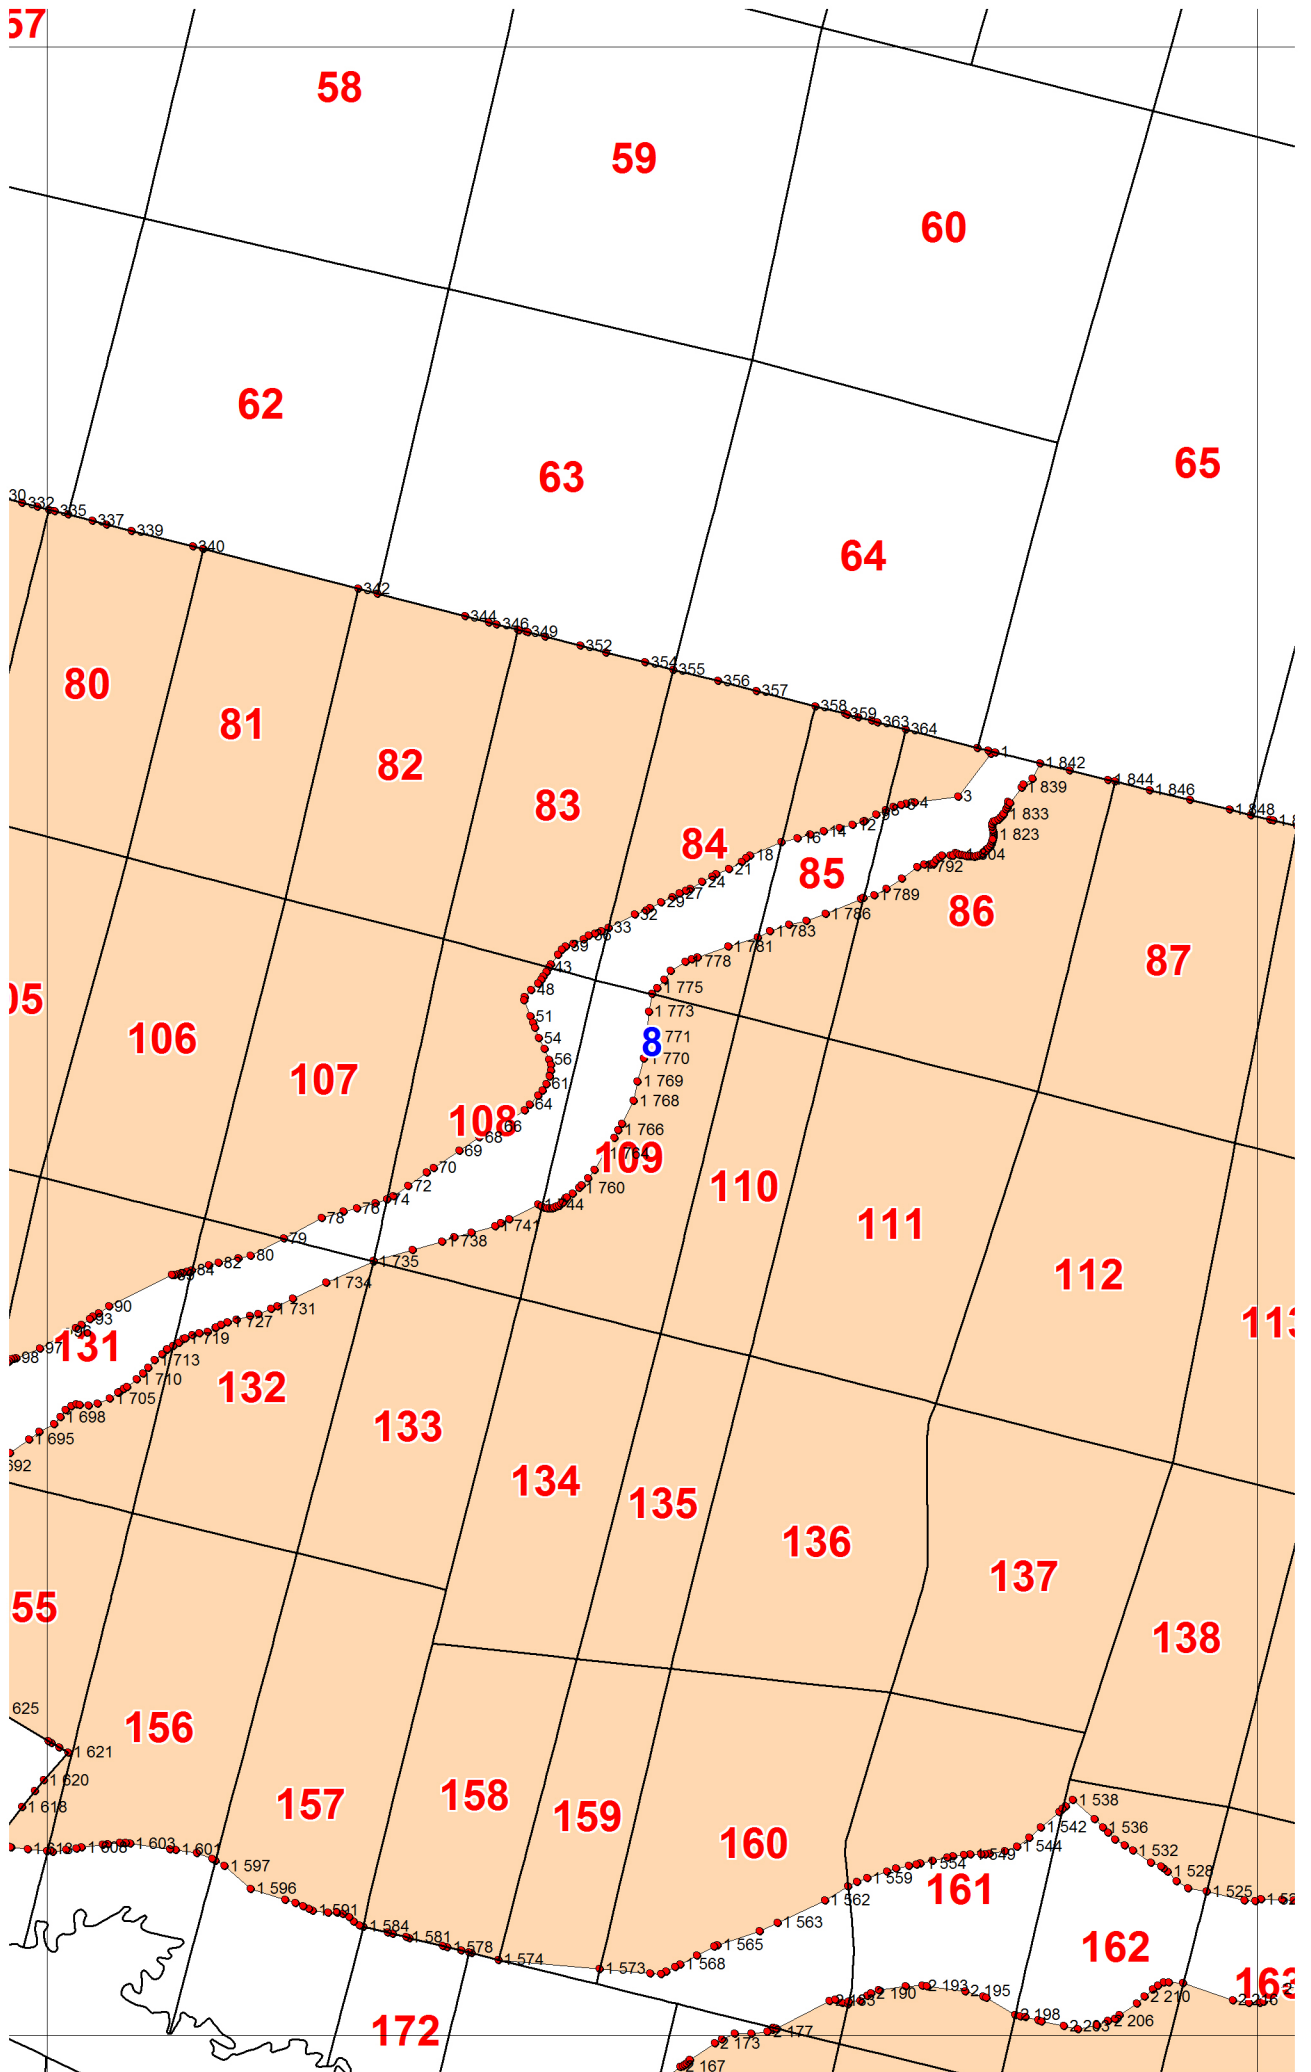

Графическое описание местоположения границ земель, на которых располагаются эксплуатационные леса, на территории Лесновского участкового лесничества Юргинского лесничества Тюменской области

1

52

53

275

15

458

20