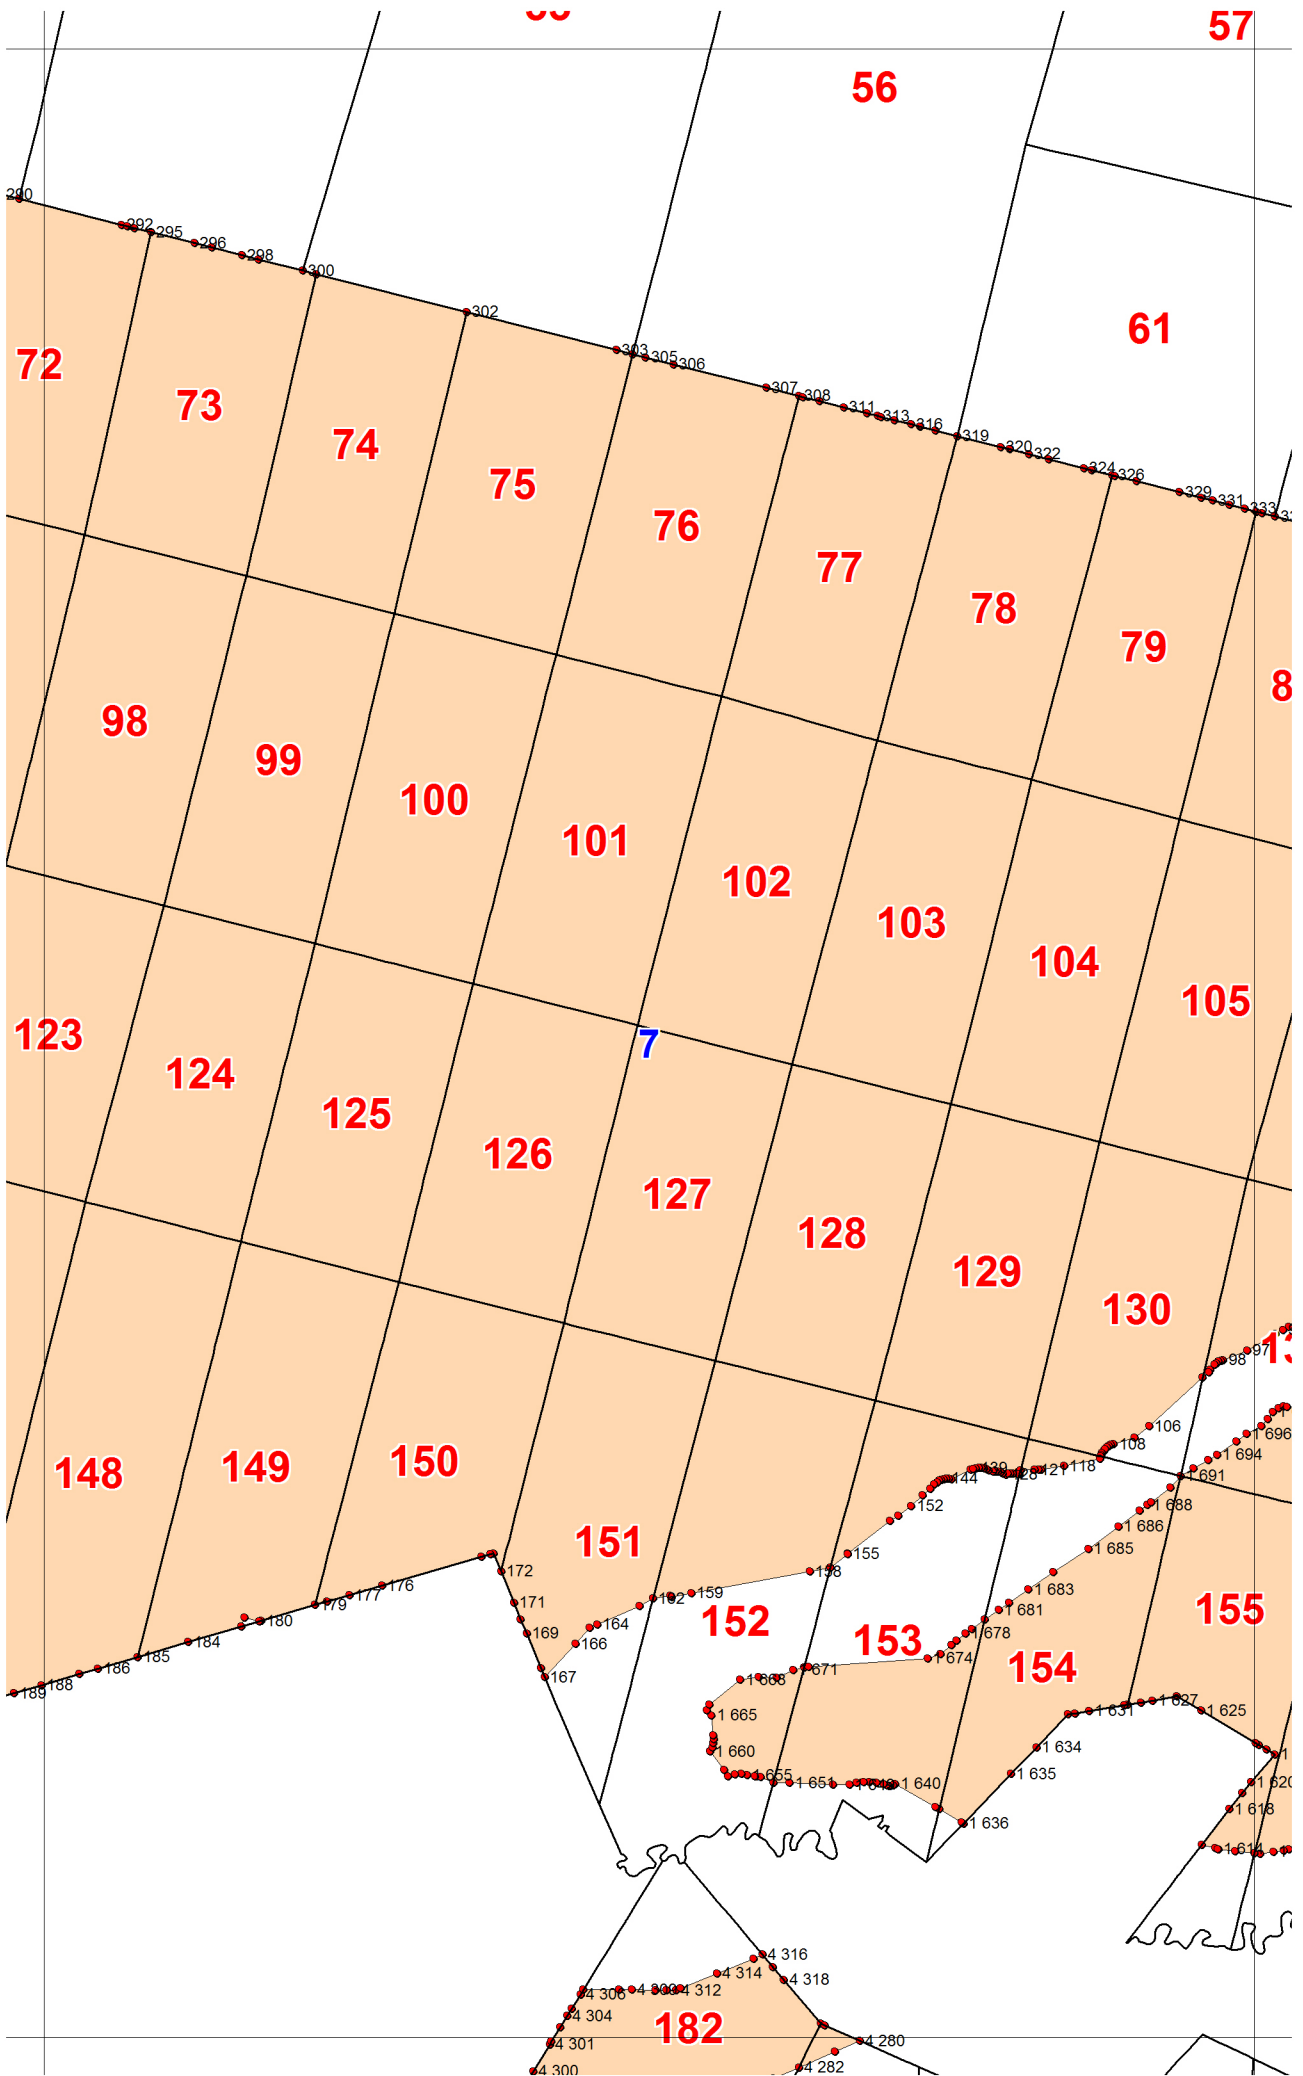

Графическое описание местоположения границ земель, на которых располагаются эксплуатационные леса, на территории Лесновского участкового лесничества Юргинского лесничества Тюменской области

1

52

53

275

15

458

20