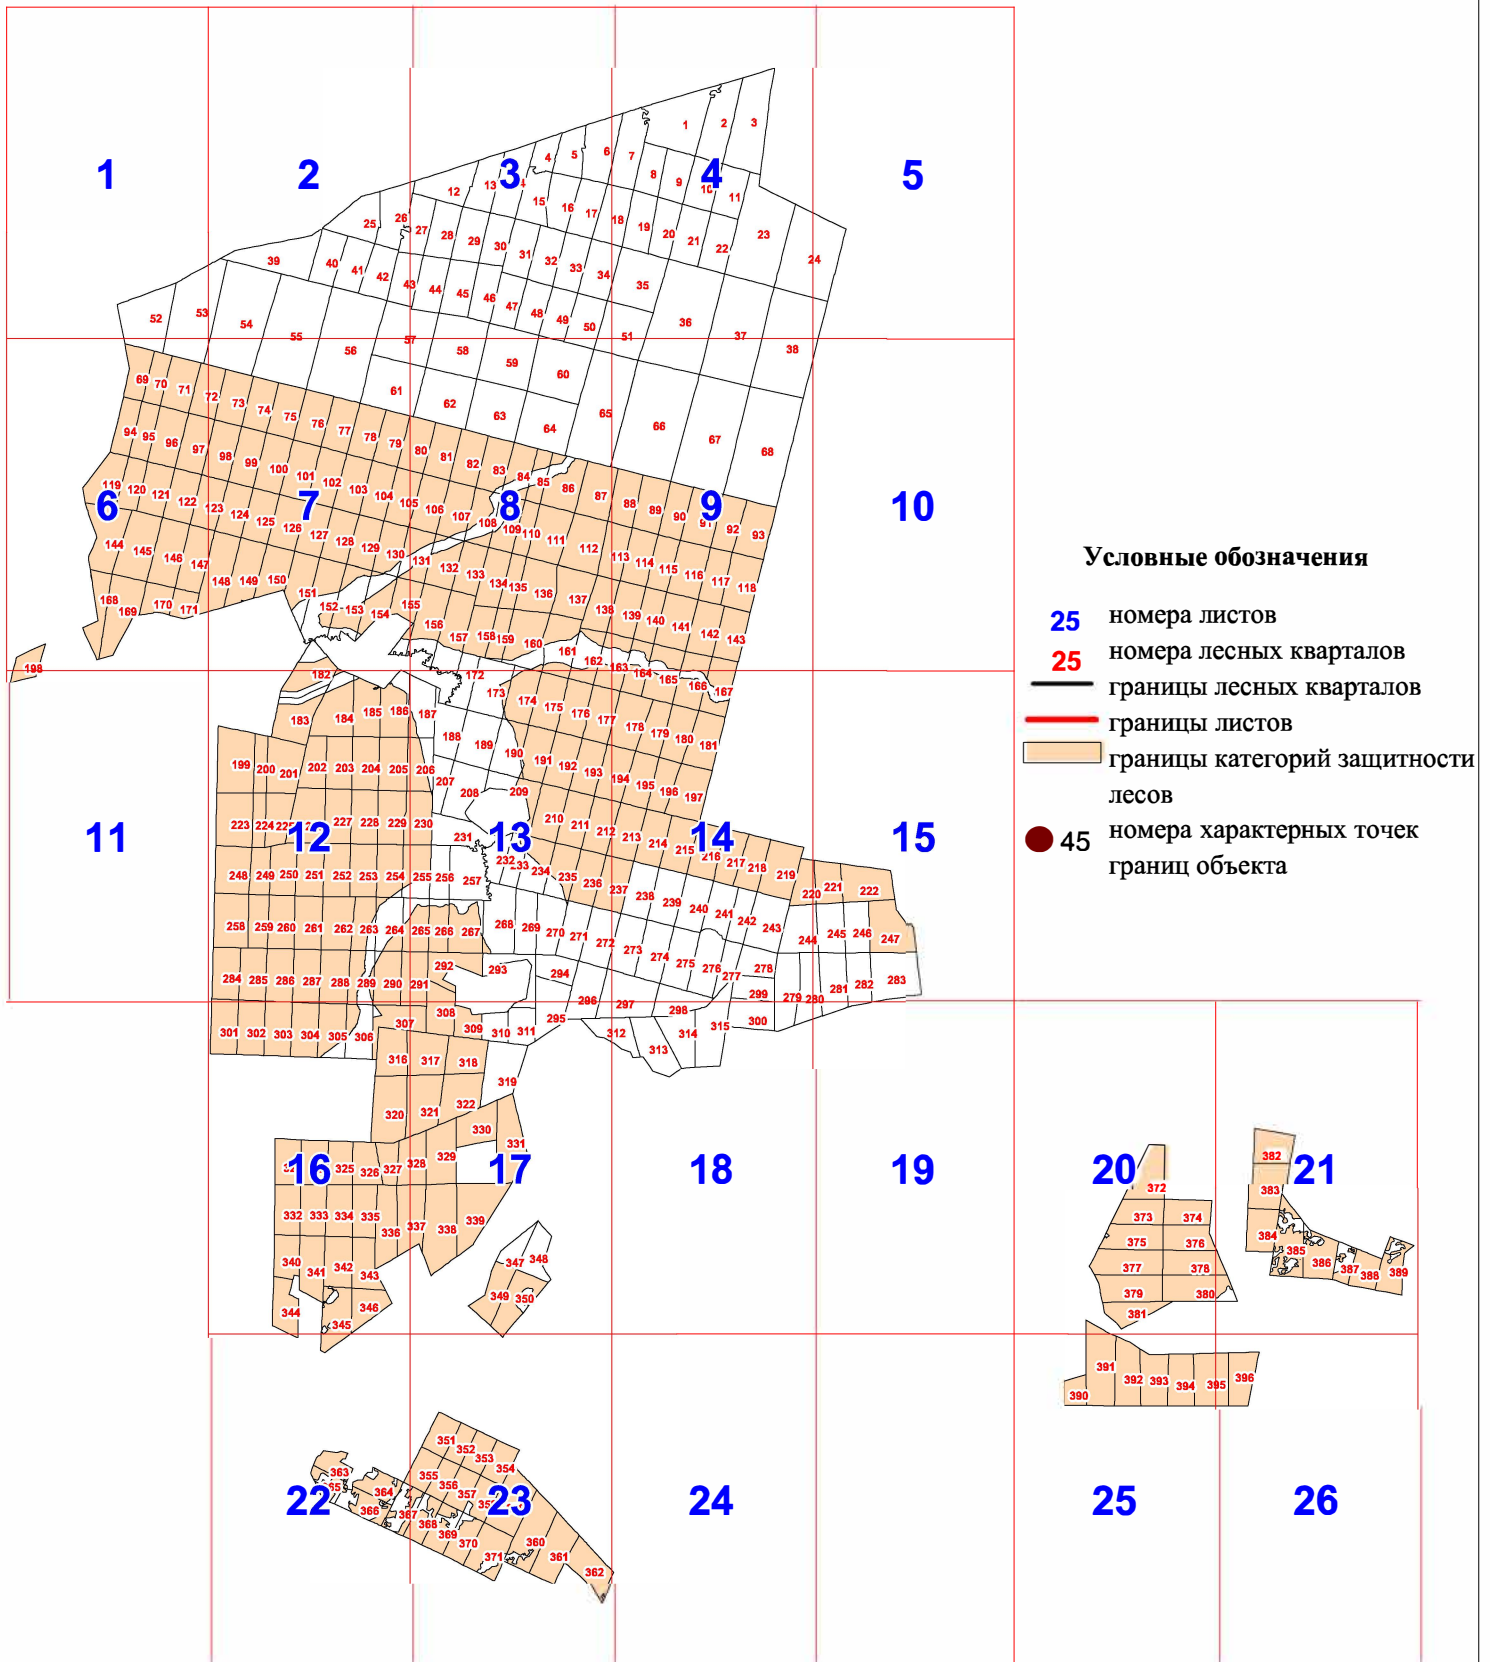

Графическое описание местоположения границ земель, на которых располагаются эксплуатационные леса, на территории Лесновского участкового лесничества Юргинского лесничества Тюменской области

1

52

53

275

15

458

20