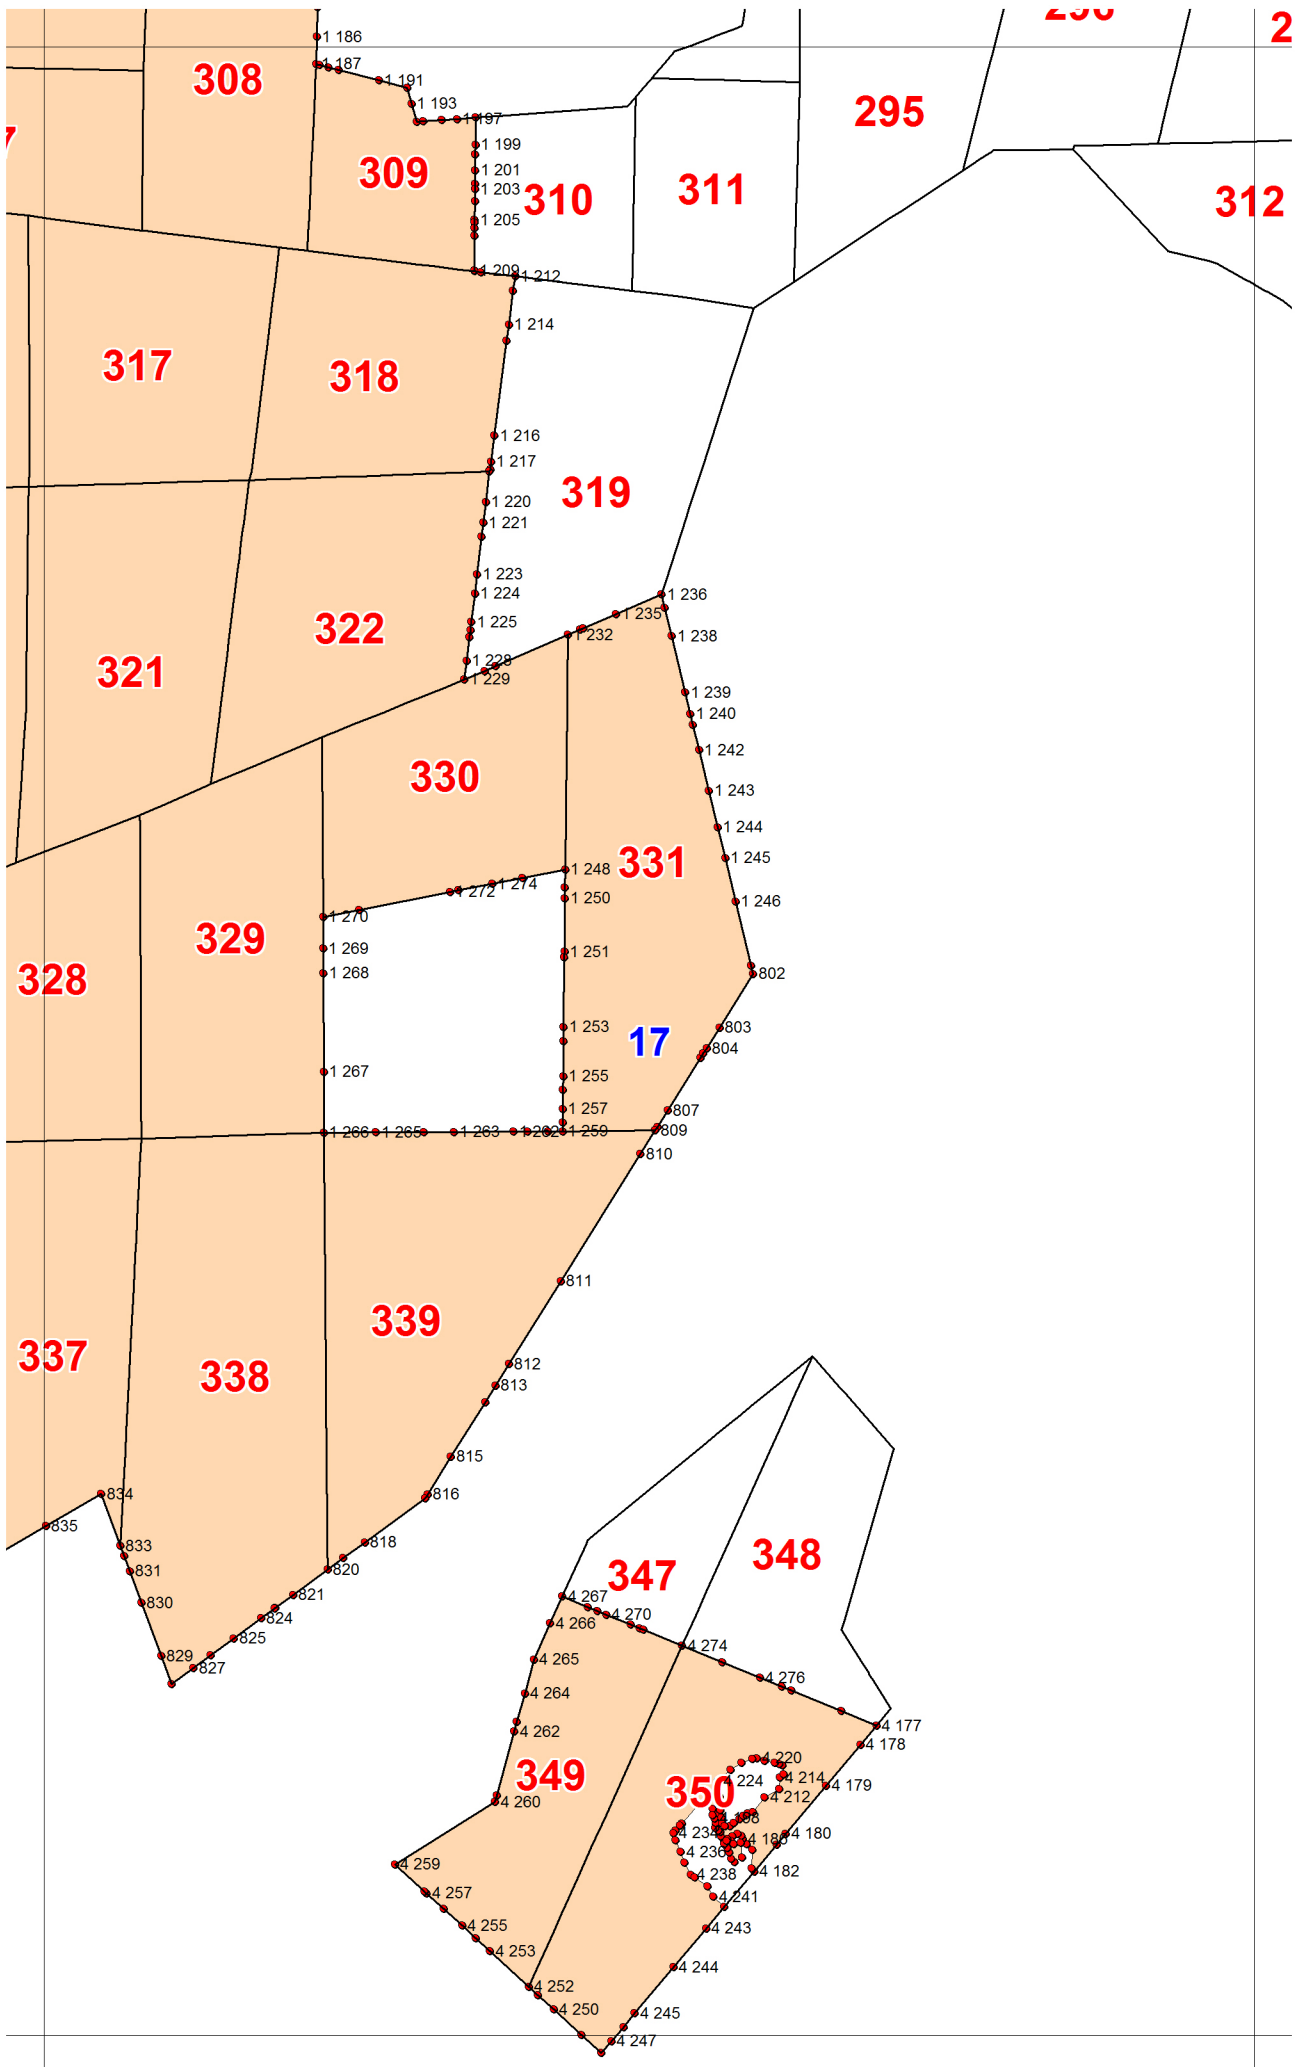

Графическое описание местоположения границ земель, на которых располагаются эксплуатационные леса, на территории Лесновского участкового лесничества Юргинского лесничества Тюменской области

1

52

53

275

15

458

20