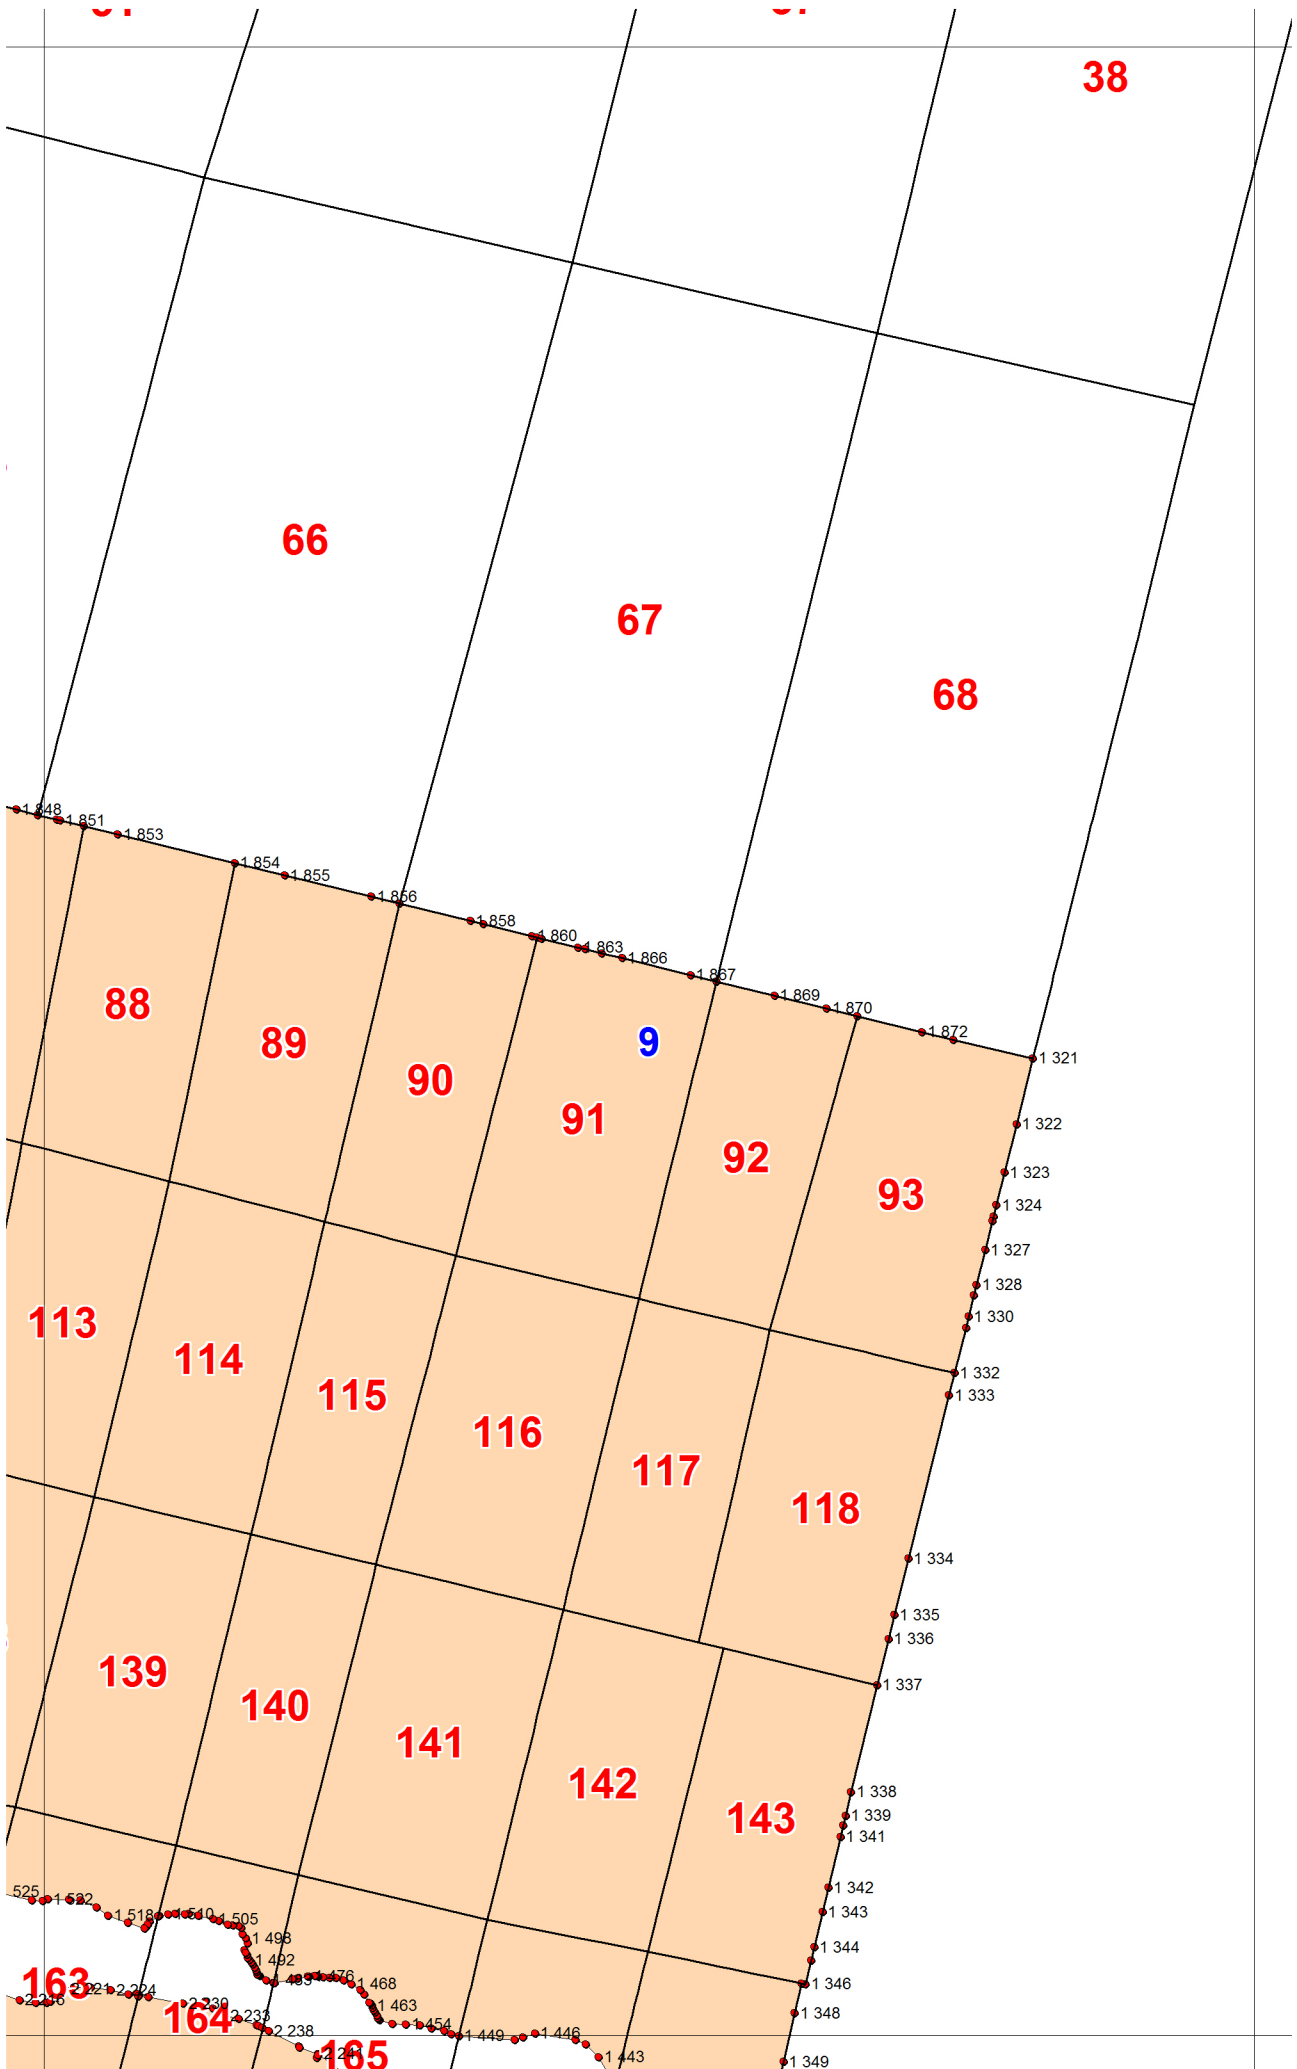

Графическое описание местоположения границ земель, на которых располагаются эксплуатационные леса, на территории Лесновского участкового лесничества Юргинского лесничества Тюменской области

1

52

53

275

15

458

20