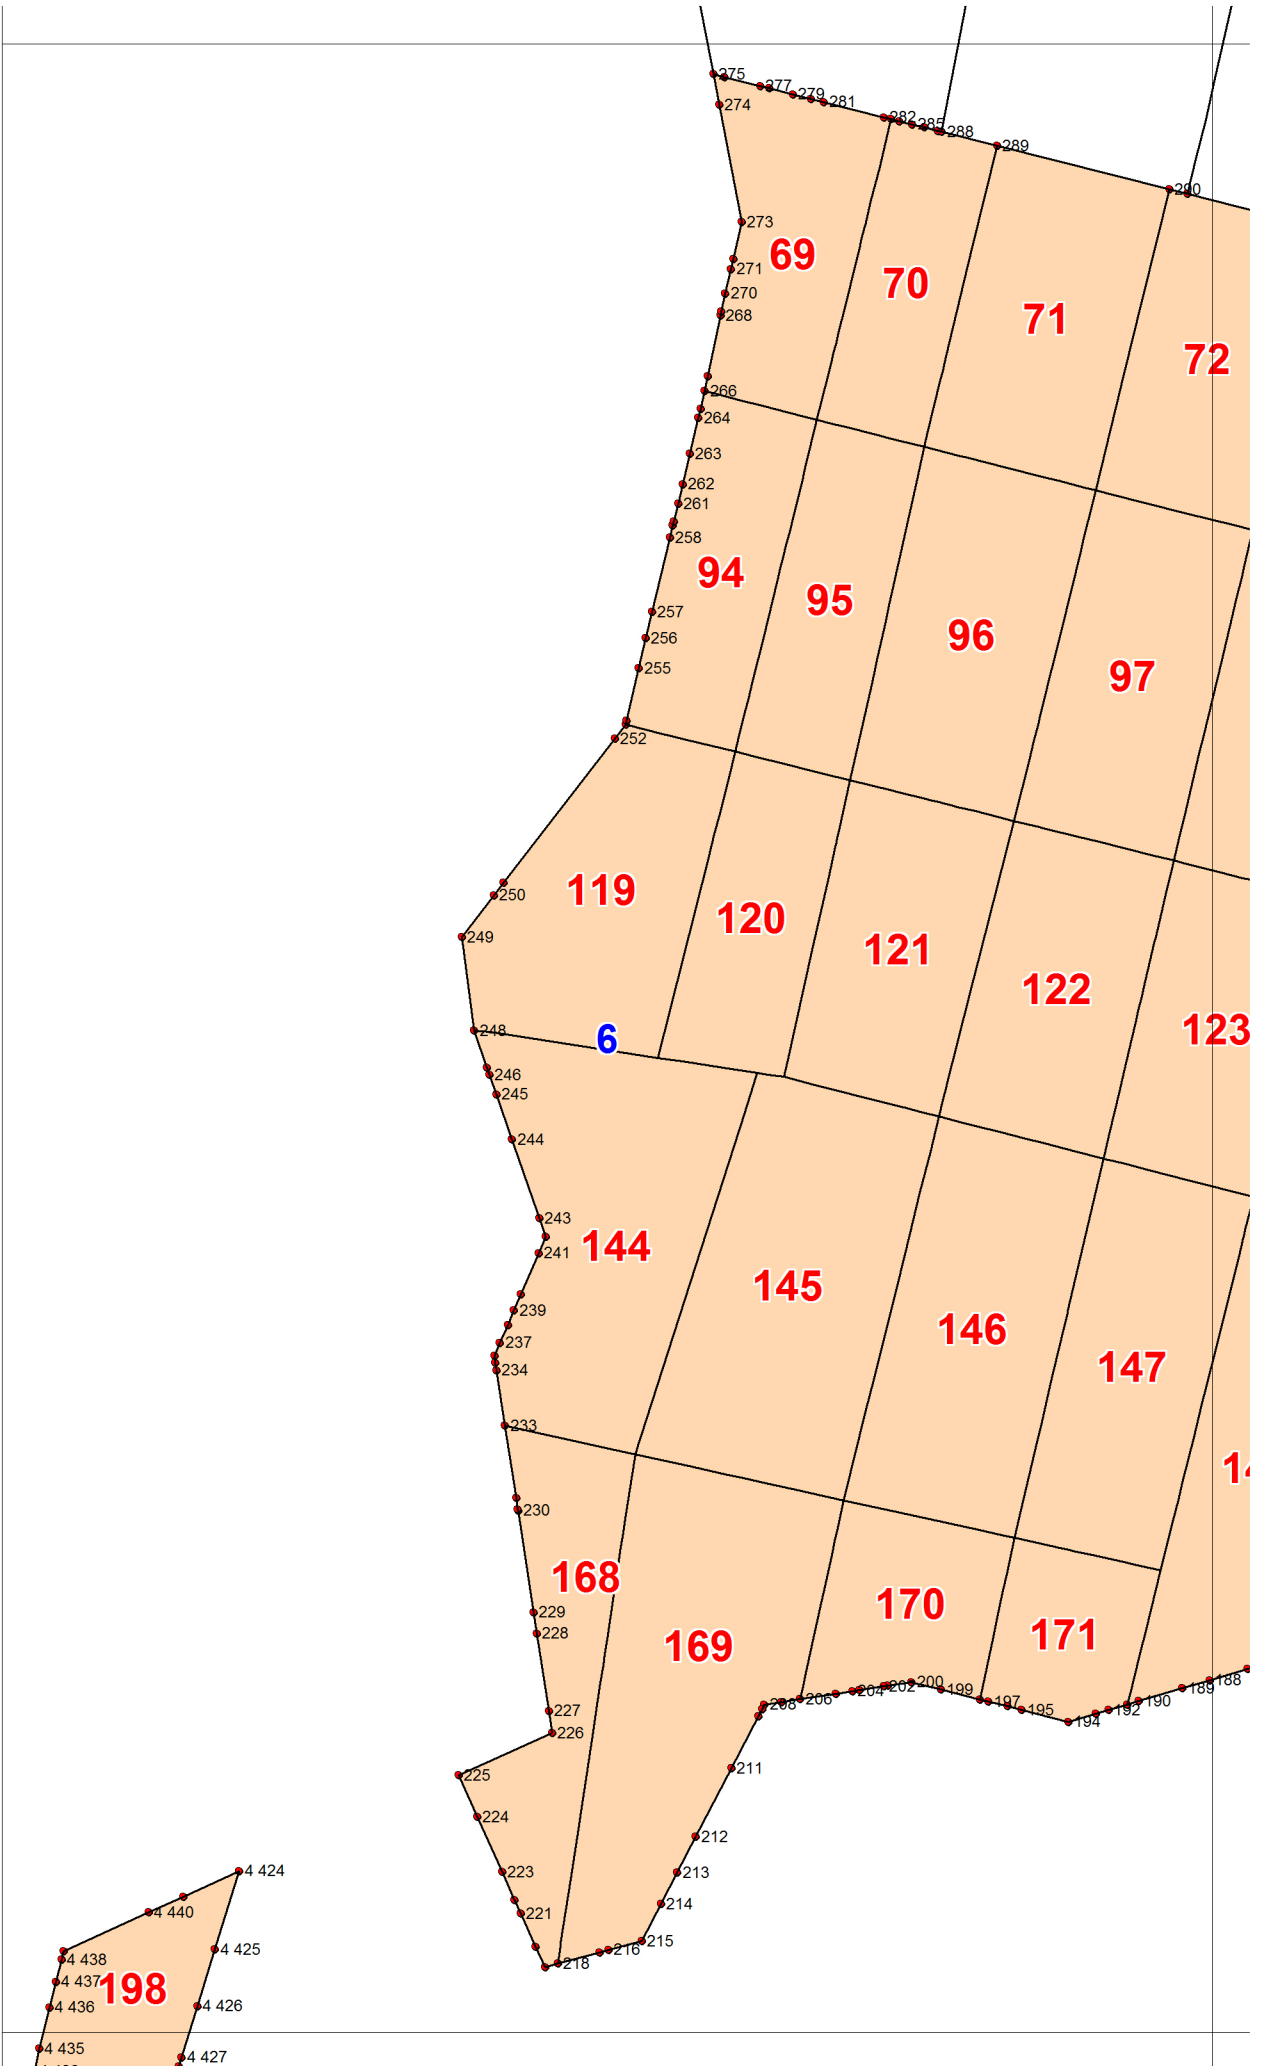

Графическое описание местоположения границ земель, на которых располагаются эксплуатационные леса, на территории Лесновского участкового лесничества Юргинского лесничества Тюменской области

1

52

53

275

15

458

20