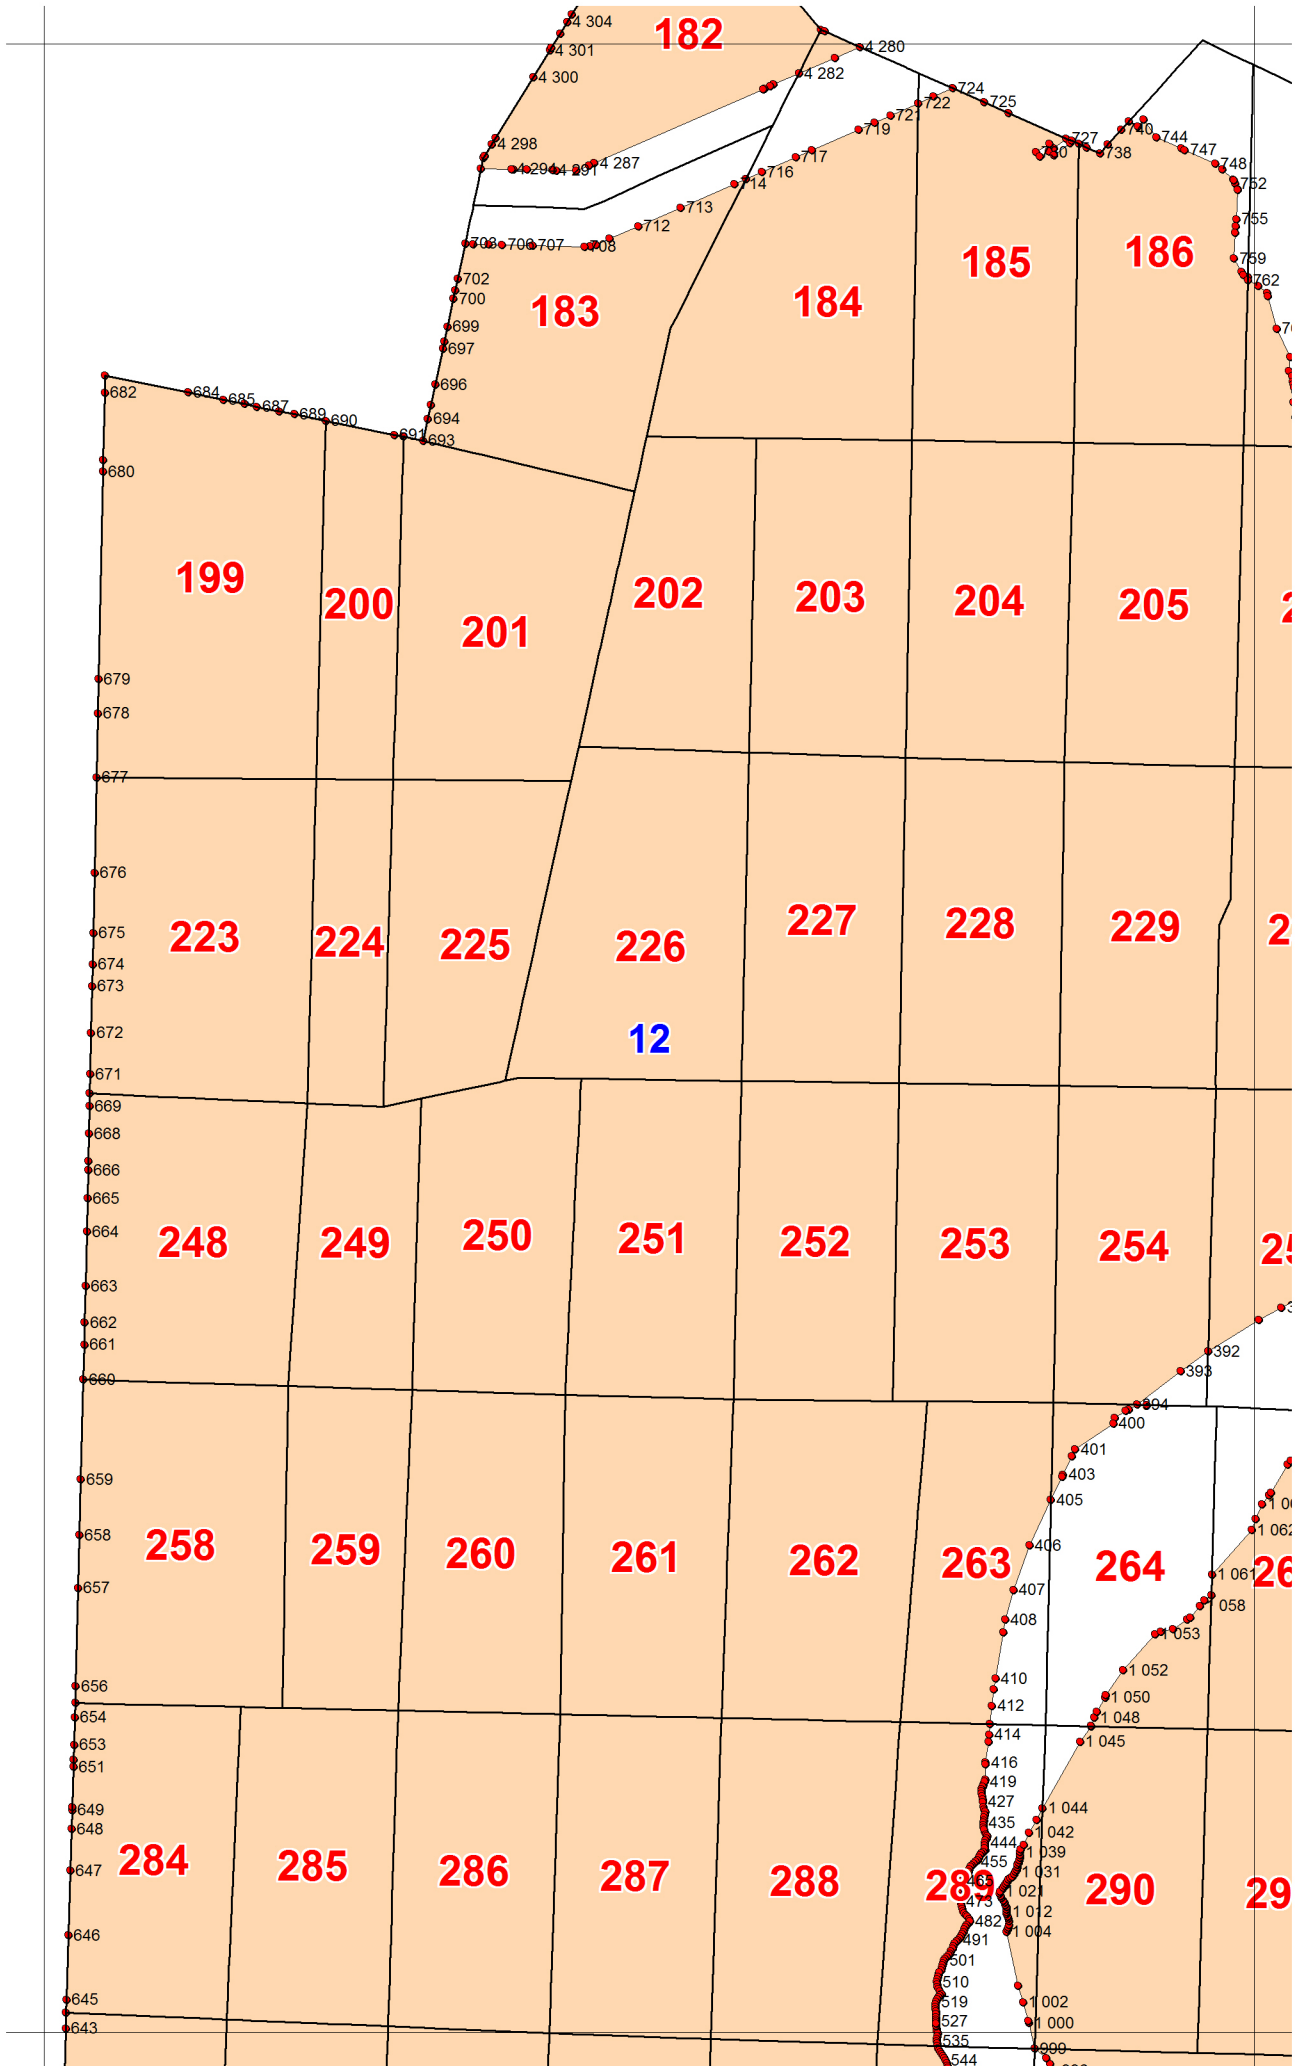

Графическое описание местоположения границ земель, на которых располагаются эксплуатационные леса, на территории Лесновского участкового лесничества Юргинского лесничества Тюменской области

1

52

53

275

15

458

20