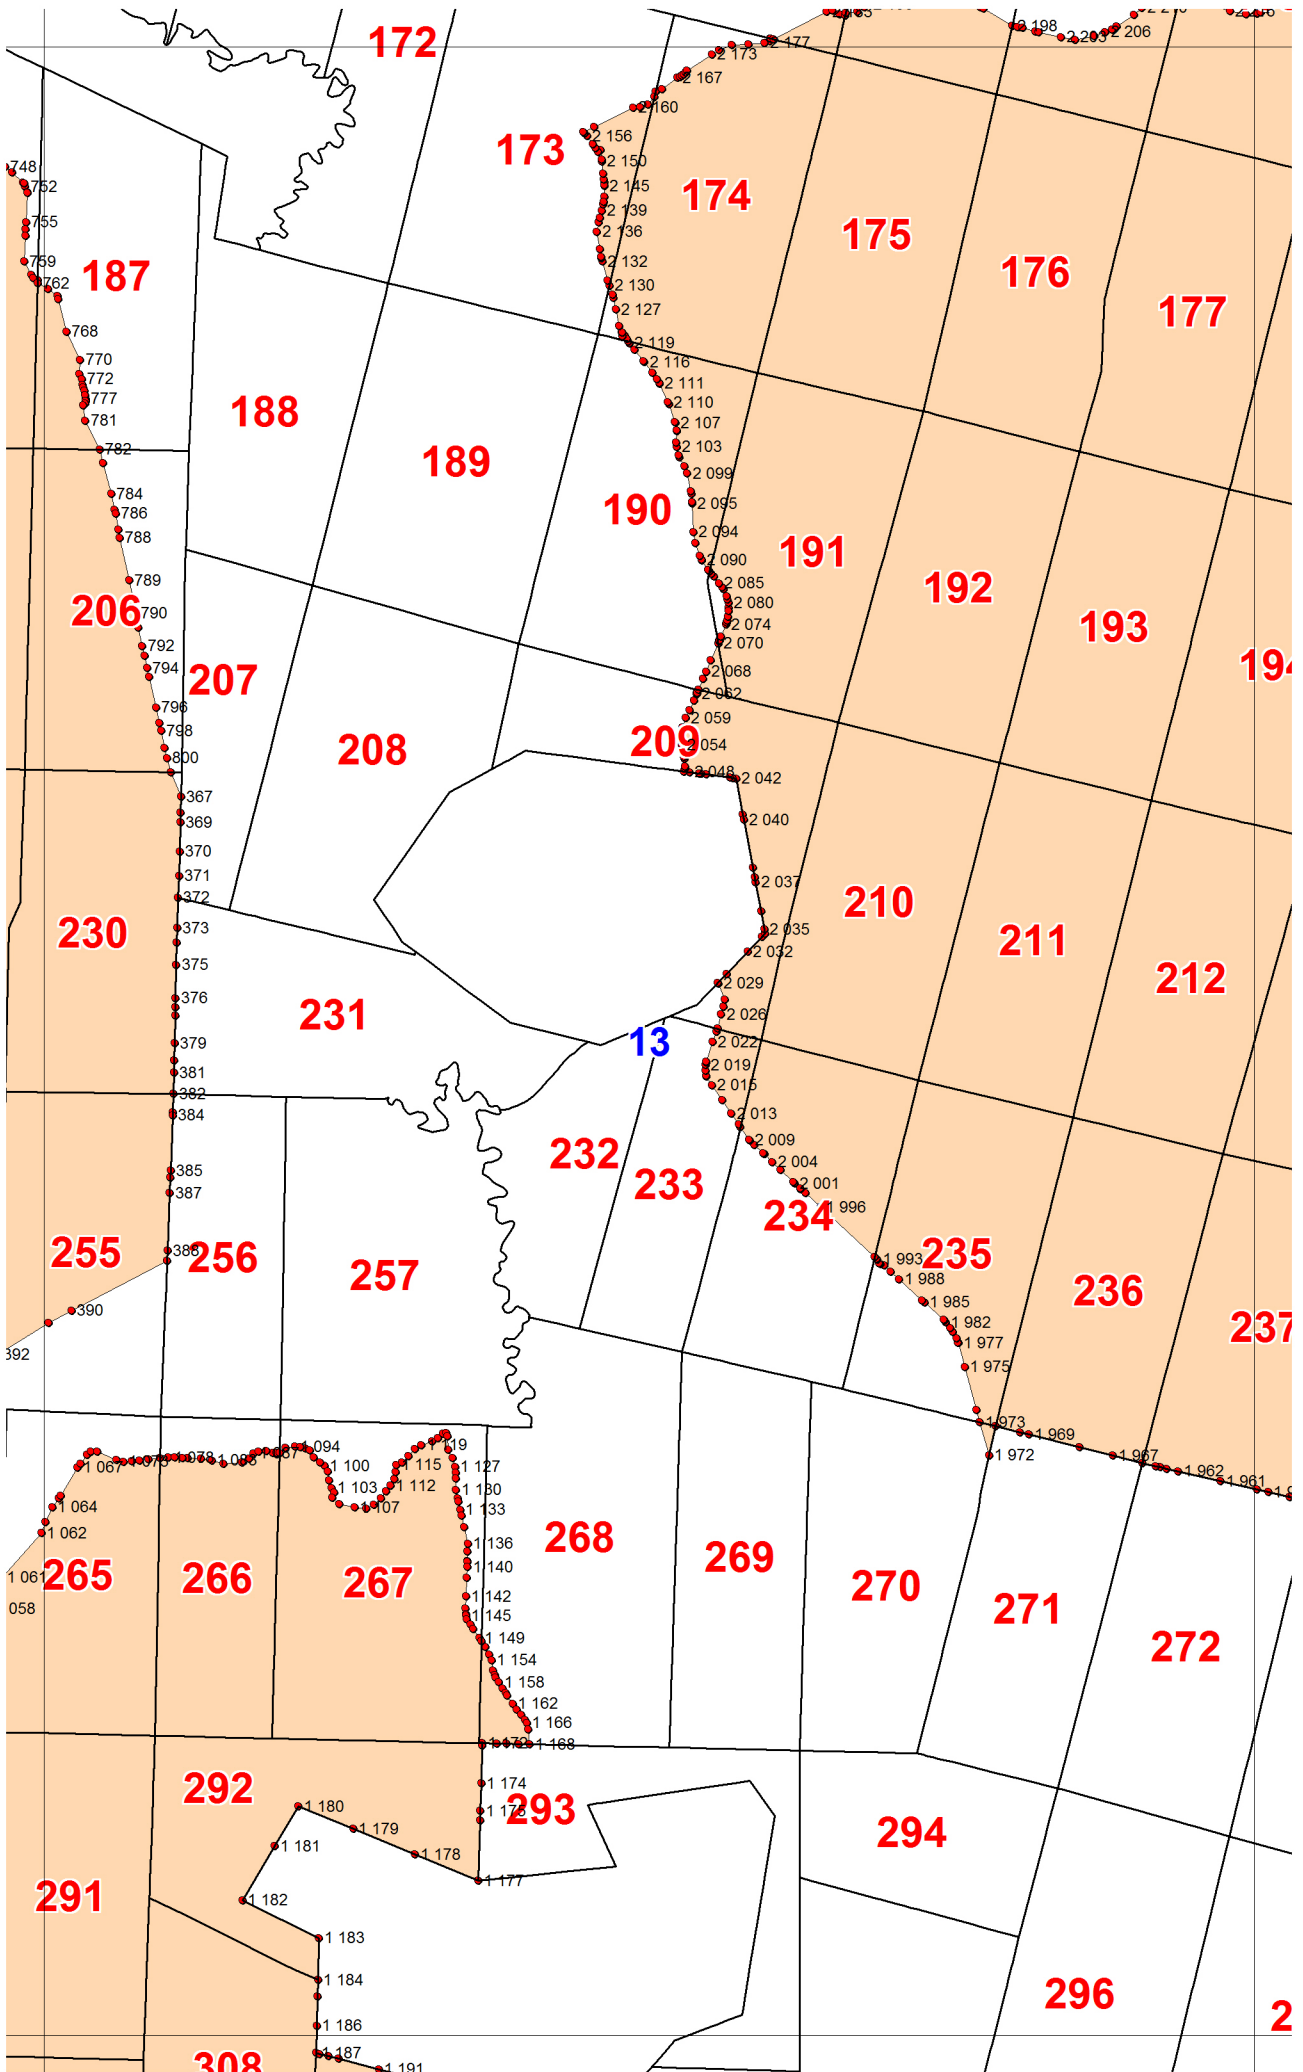

Графическое описание местоположения границ земель, на которых располагаются эксплуатационные леса, на территории Лесновского участкового лесничества Юргинского лесничества Тюменской области

1

52

53

275

15

458

20