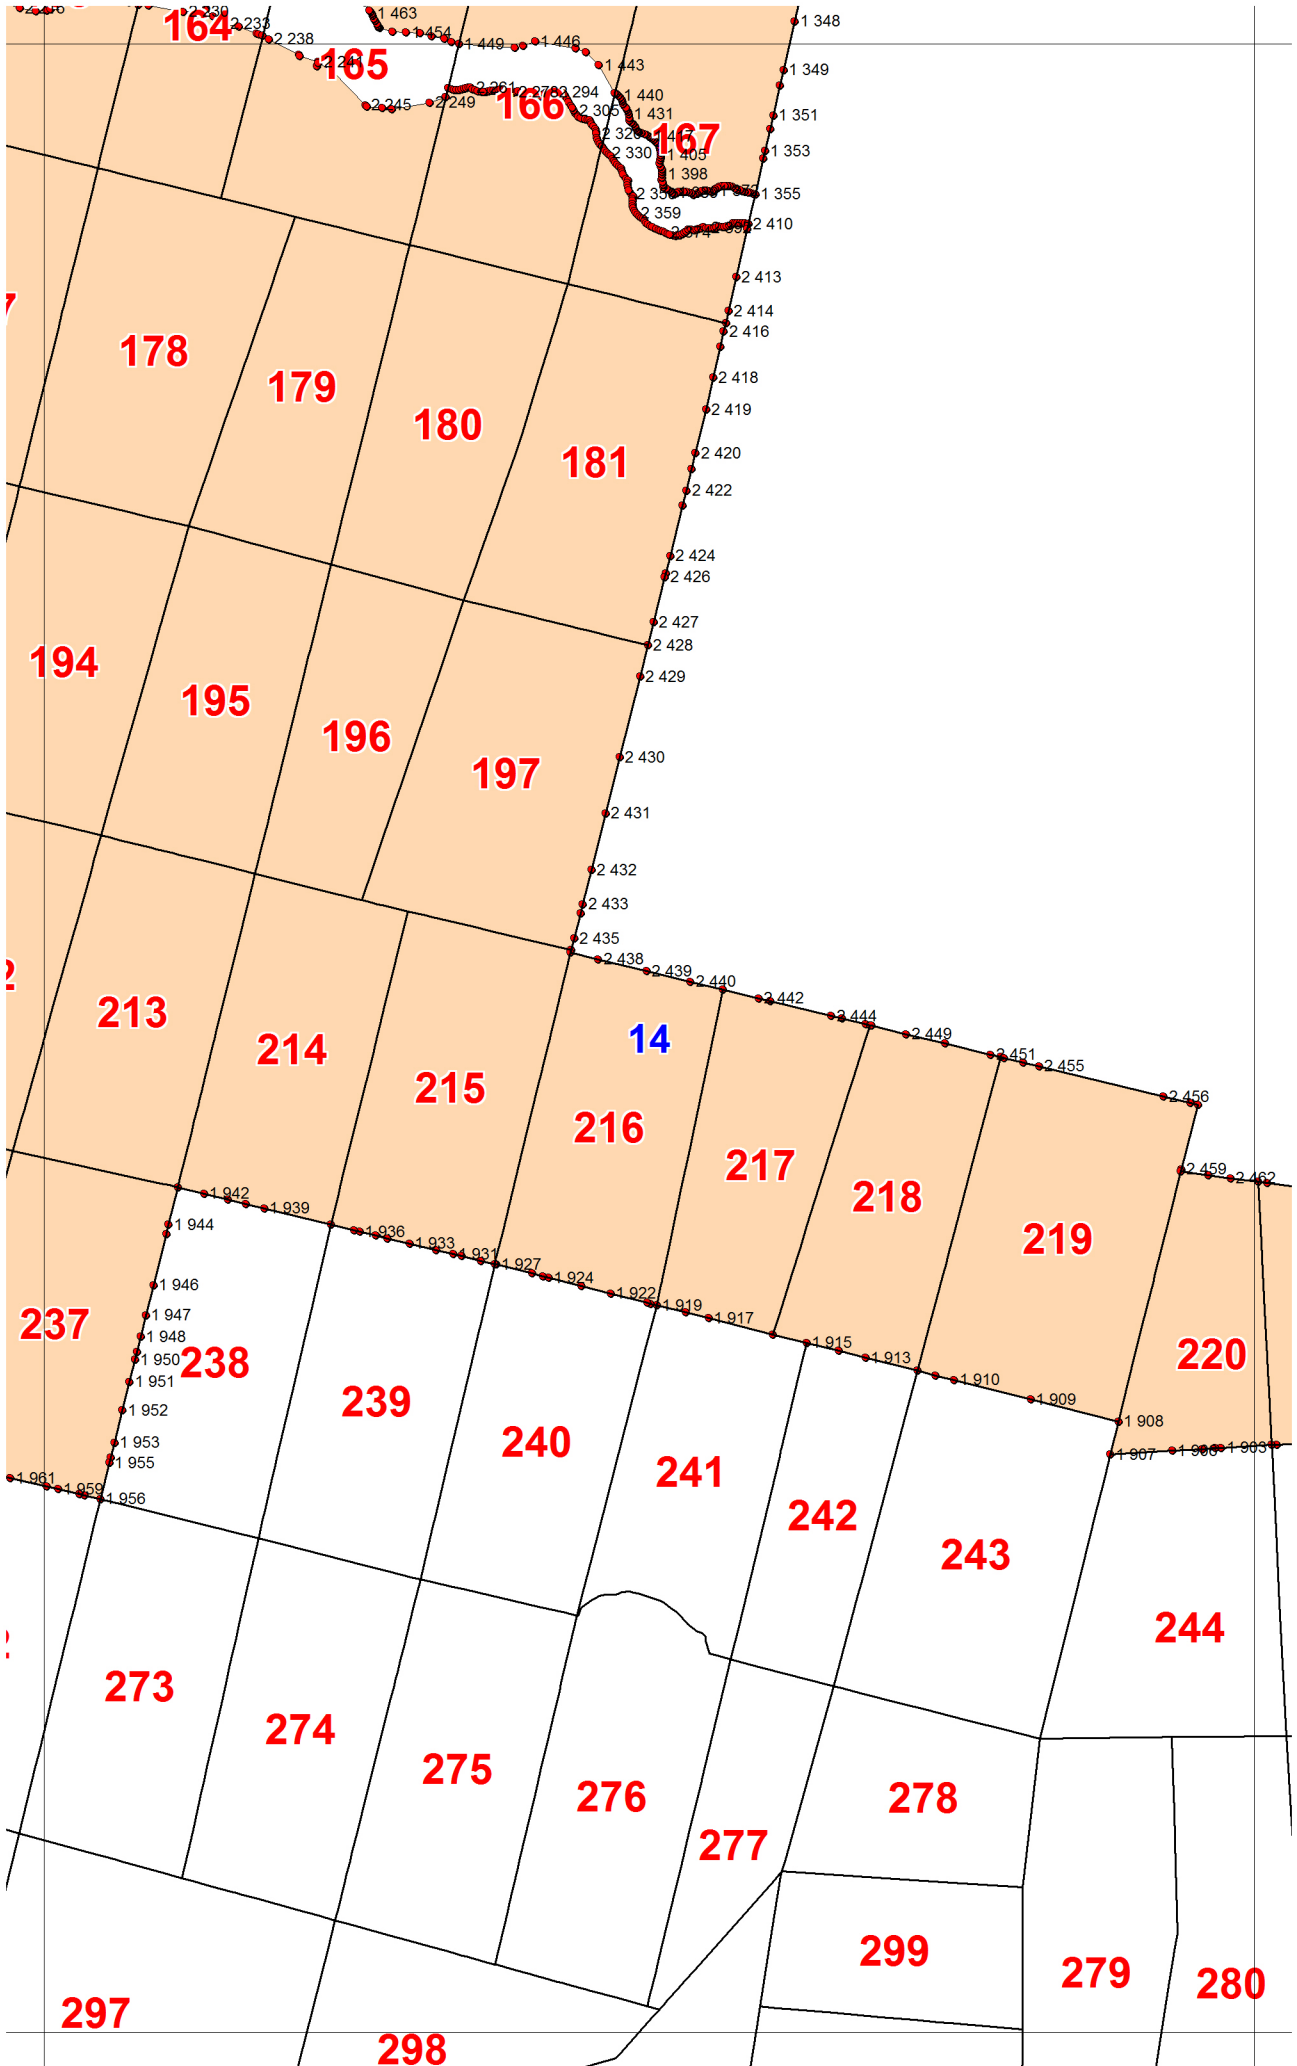

Графическое описание местоположения границ земель, на которых располагаются эксплуатационные леса, на территории Лесновского участкового лесничества Юргинского лесничества Тюменской области

1

52

53

275

15

458

20