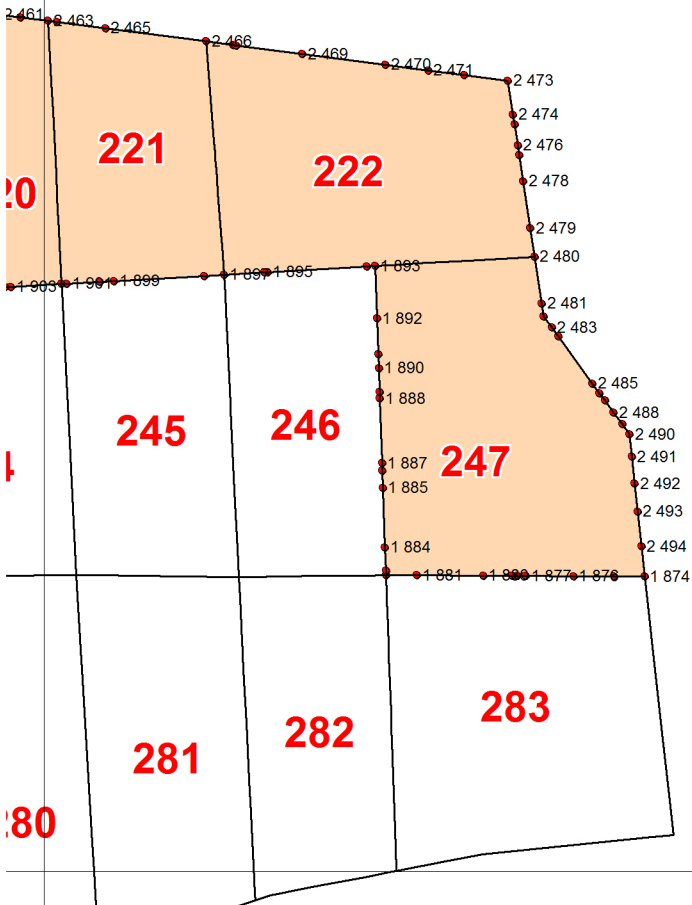

Графическое описание местоположения границ земель, на которых располагаются эксплуатационные леса, на территории Лесновского участкового лесничества Юргинского лесничества Тюменской области

1

52

53

275

15

458

20