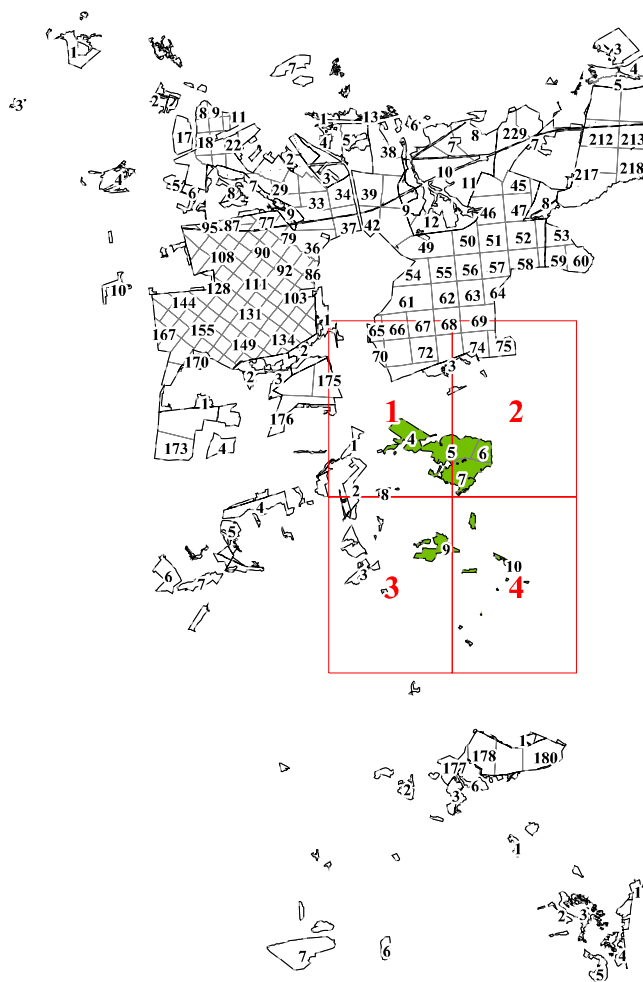

**Графическое описание
местоположения границ земель,
на которых располагаются леса,
расположенные на особо
охраняемых природных
территориях,
на территории
Злынковского
участкового
лесничества
Злынковского
лесничества
Брянской области**

Приложение №2 к приказу Рослесхоза
от 28.02.2023 № 242

Условные обозначения:

- 12 - номер квартала
- граница квартала
- 1** - схема расположения листов
- - границы листов

175

175

102

101

68

65

66

67

70

71

72

73

76

2

101 100 96
87 99

94
96

4

13