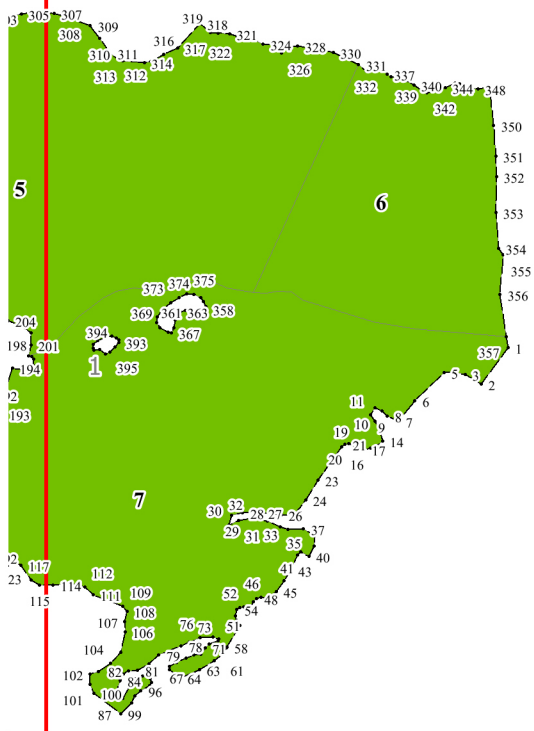

Приложение №2 к приказу Рослесхоза
от 28.02.2023 № 242

Условные обозначения:

- 12 - номер квартала
- граница квартала
- 1** - схема расположения листов
- - границы листов

175

175

102

101

68

65

66

67

70

71

72

73

76

3

1

2

1

5

8

102

101

2

101 100 96
87 99

94
96

4

13