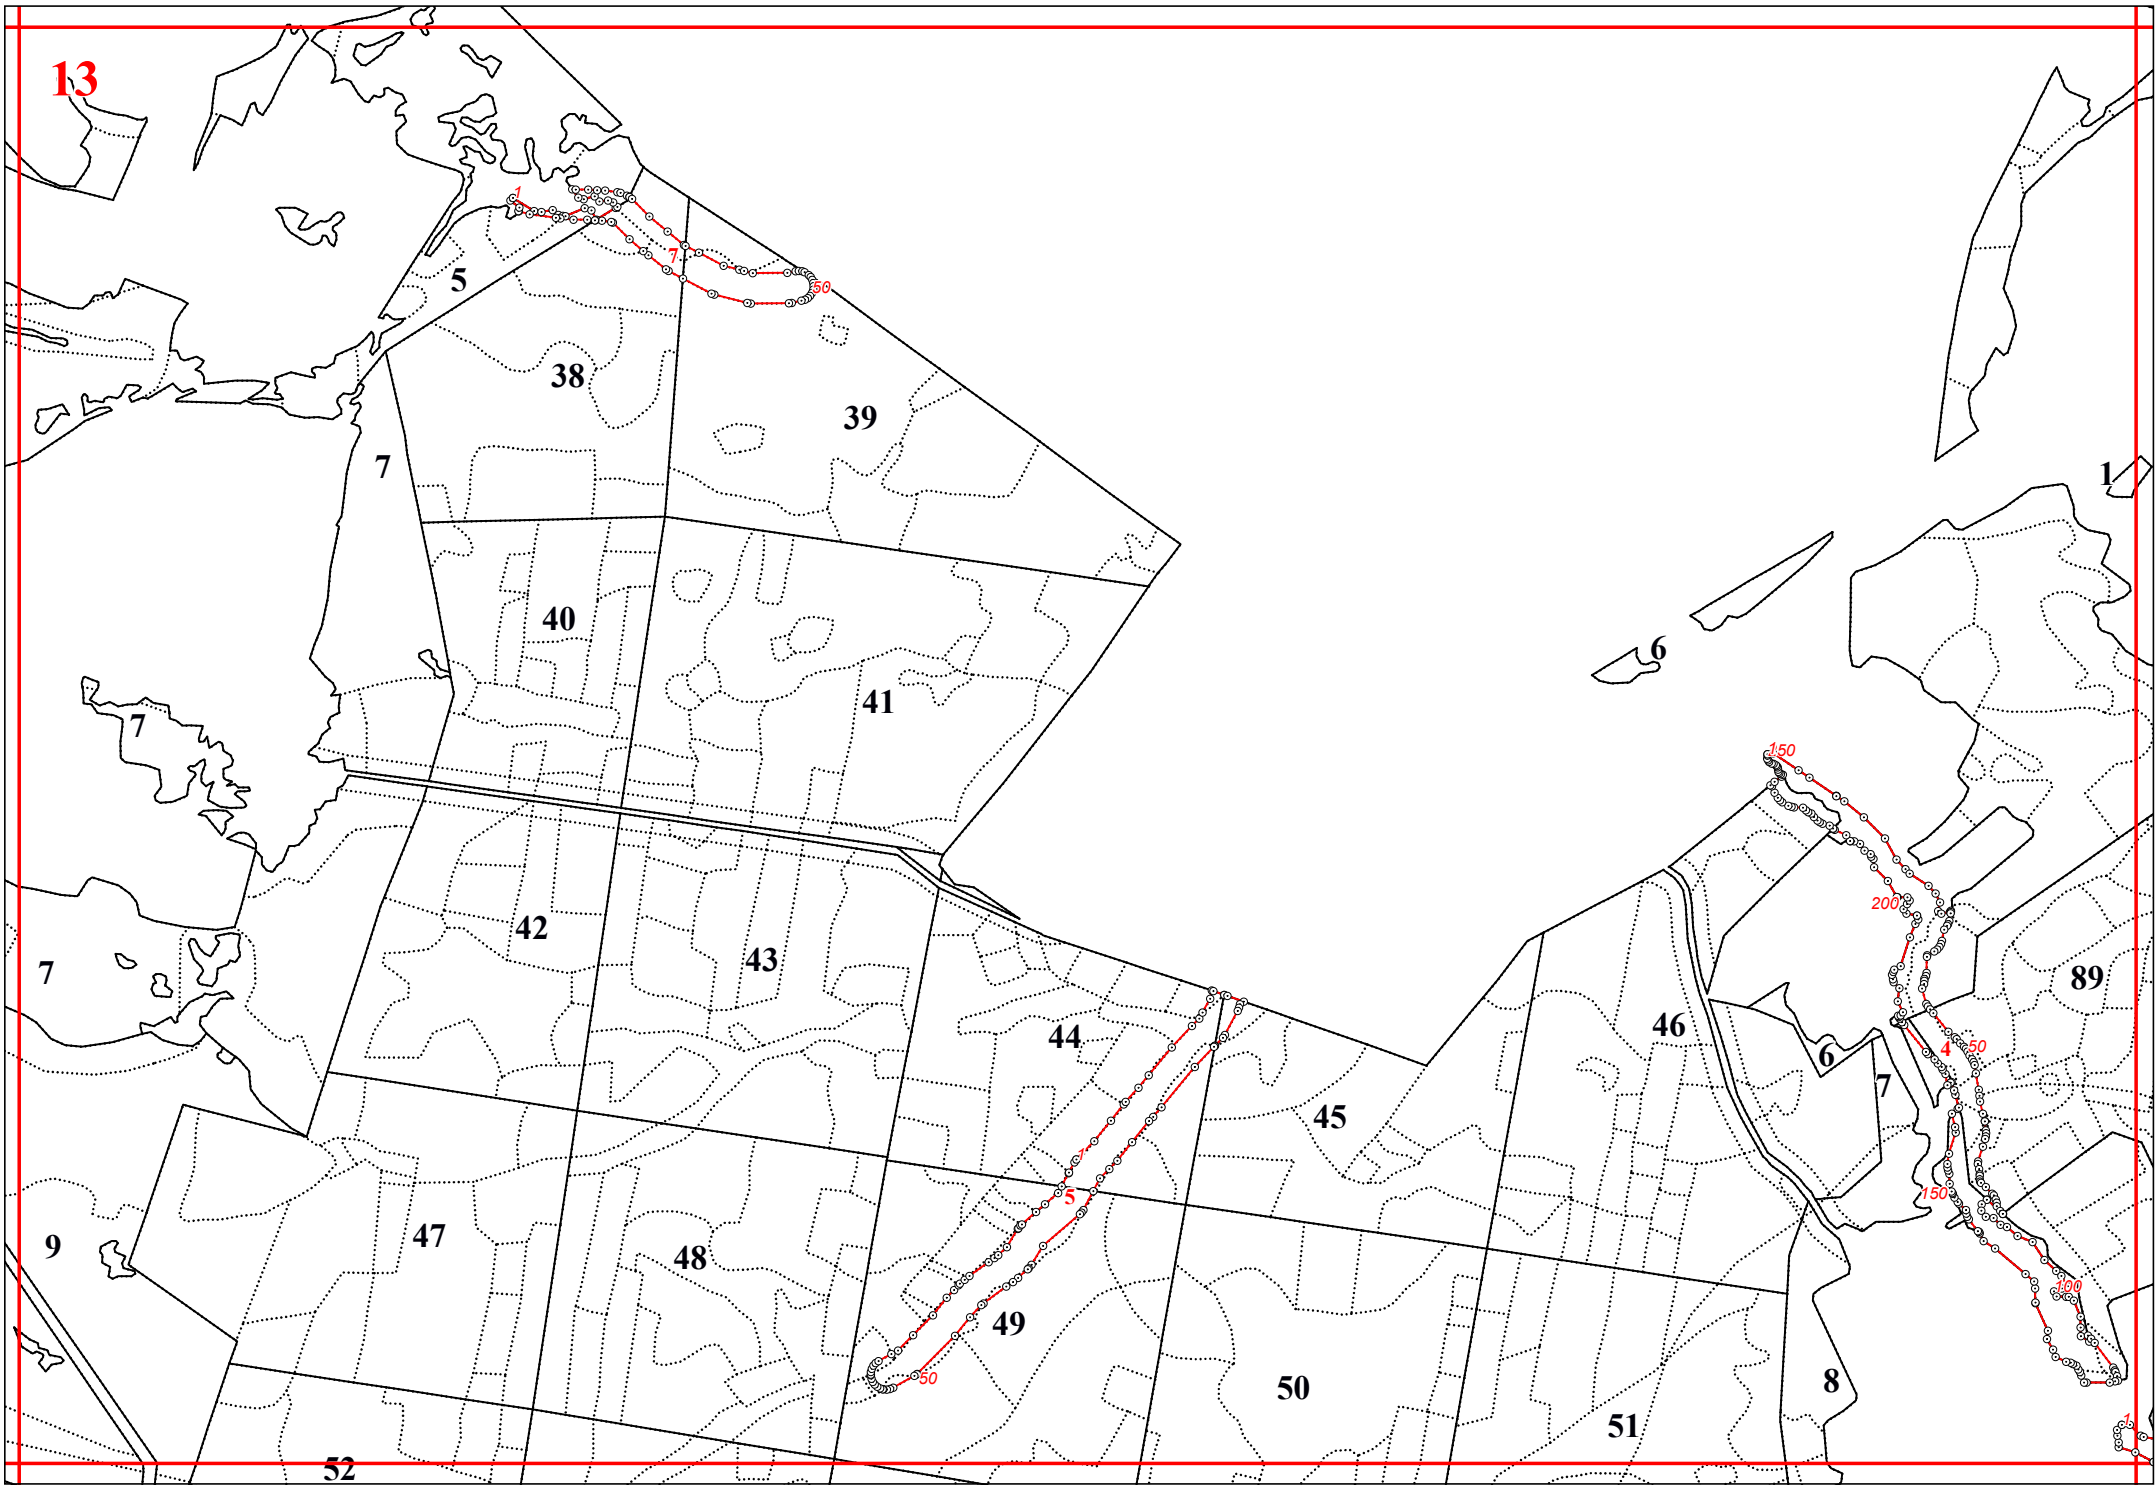

**Графическое описание местоположения границ земель, на которых располагаются
особо защитные участки лесов «берегозащитные участки лесов», на территории
Дабужского участкового лесничества Мещовского лесничества Калужской области**

Приложение № 59 к приказу Рослесхоза
от 28.02.2023 № 283

3

11

16

23

83

15

84

15

85

87

15

86

14

14

15

14

14

1

15

15

20

93

118