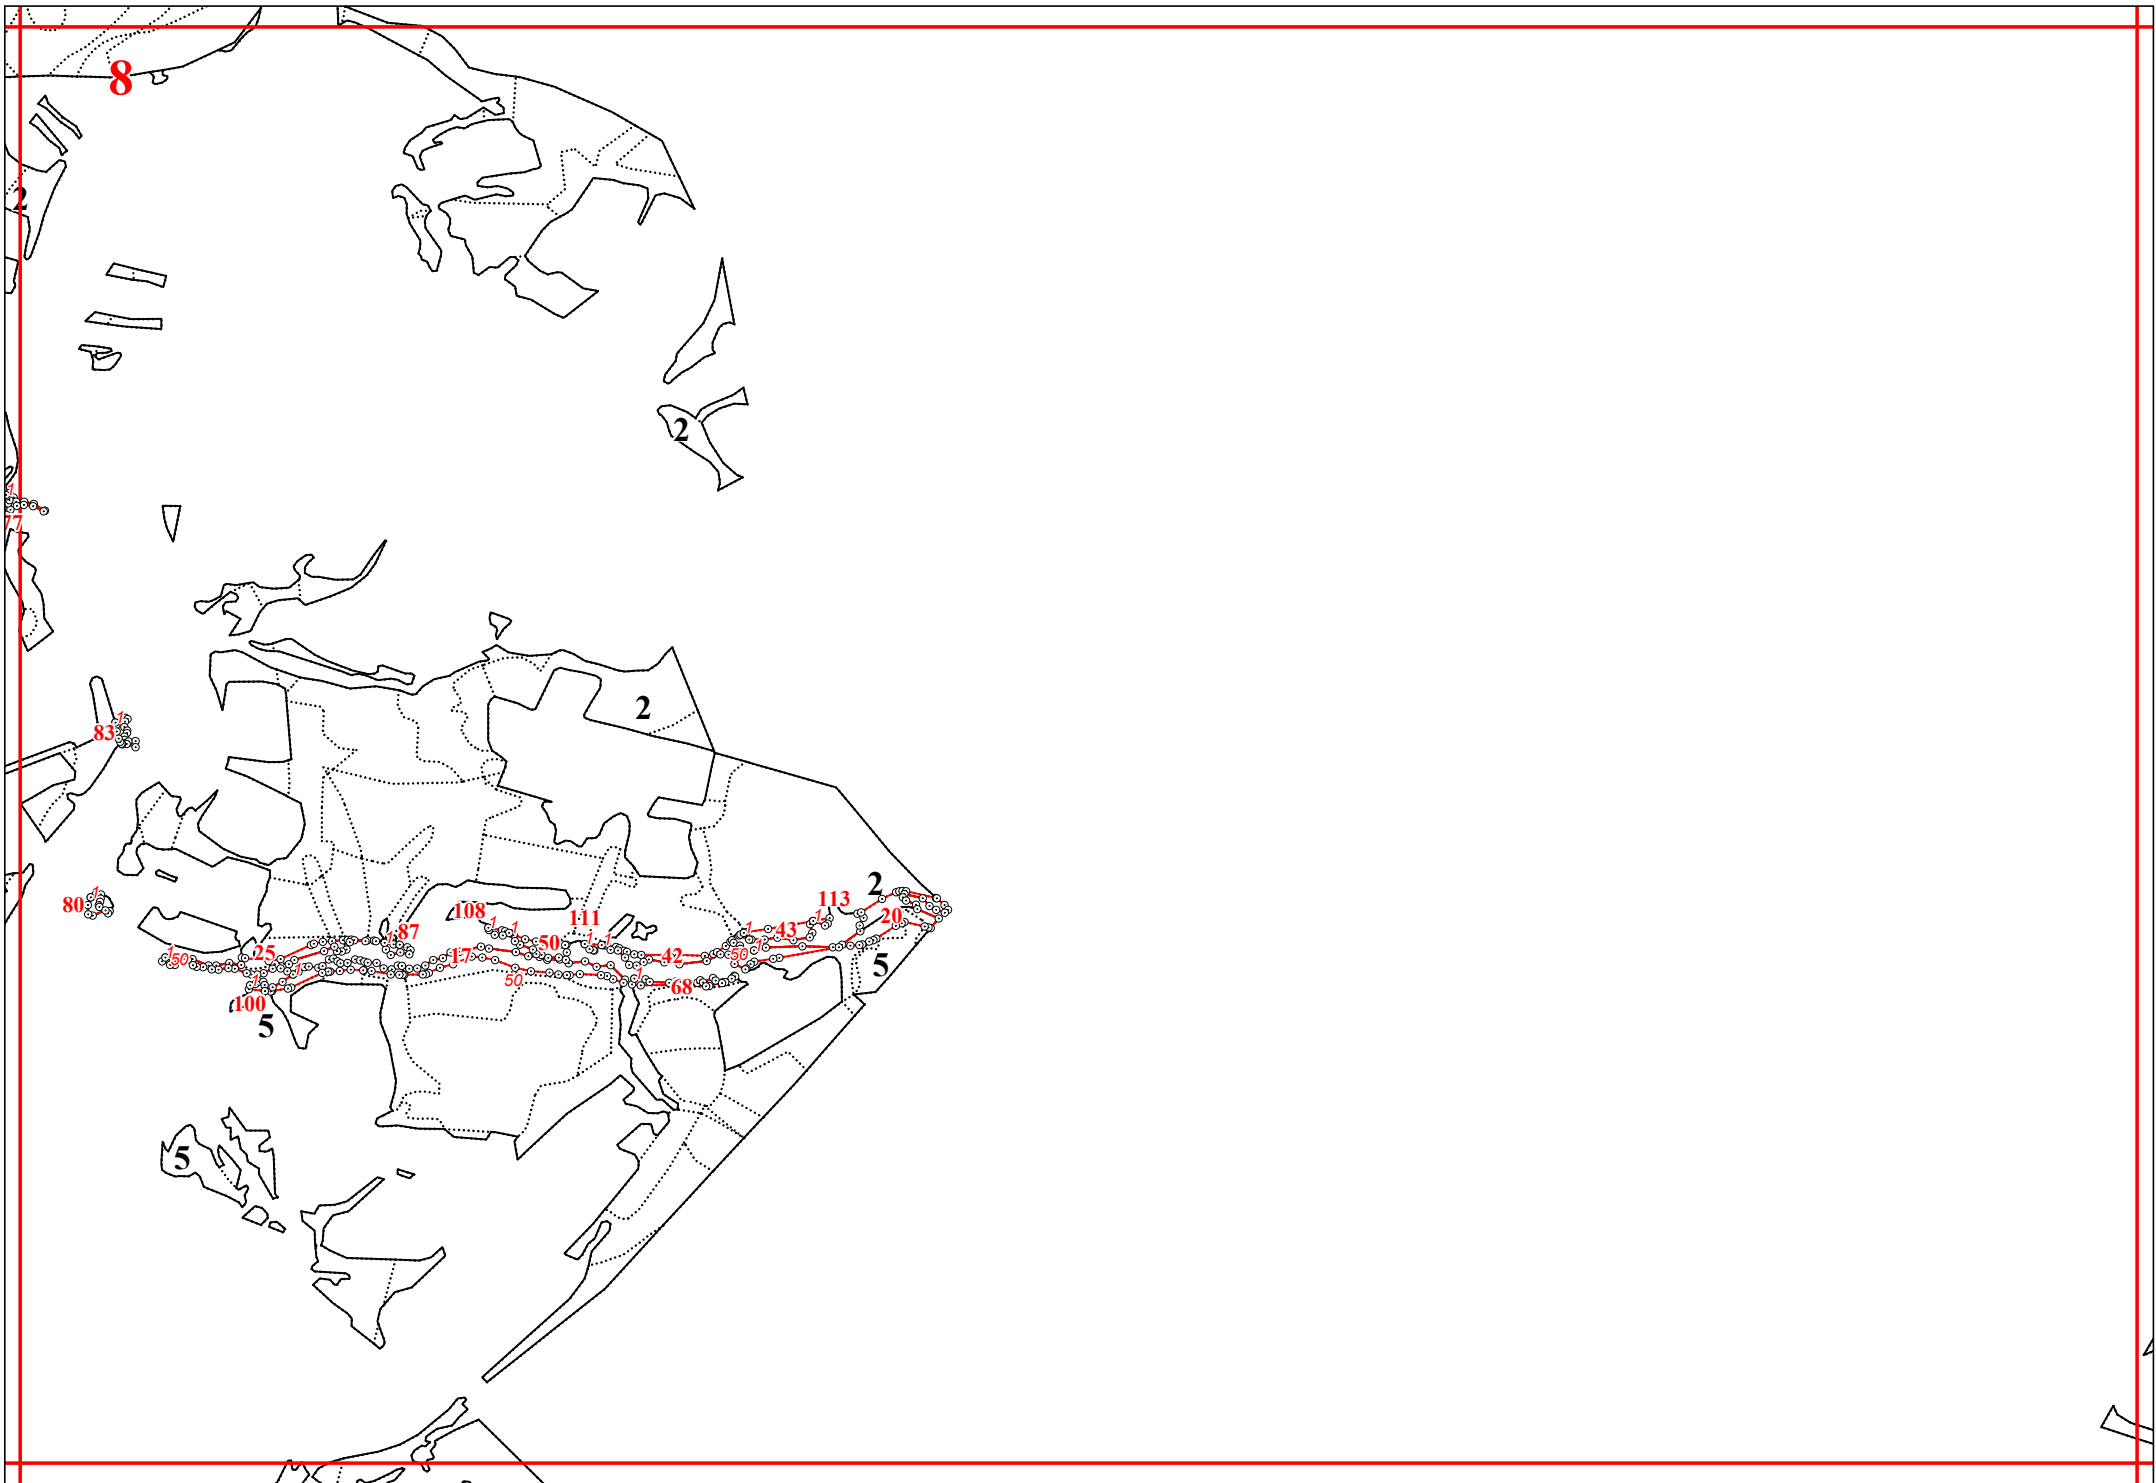

**Графическое описание местоположения границ земель, на которых располагаются
особо защитные участки лесов «берегозащитные участки лесов», на территории
Дабужского участкового лесничества Мещовского лесничества Калужской области**

Приложение № 59 к приказу Рослесхоза
от 28.02.2023 № 283

3

11

16

23

83

15

84

15

85

87

15

86

14

14

15

14

14

1

15

15

20

93

118