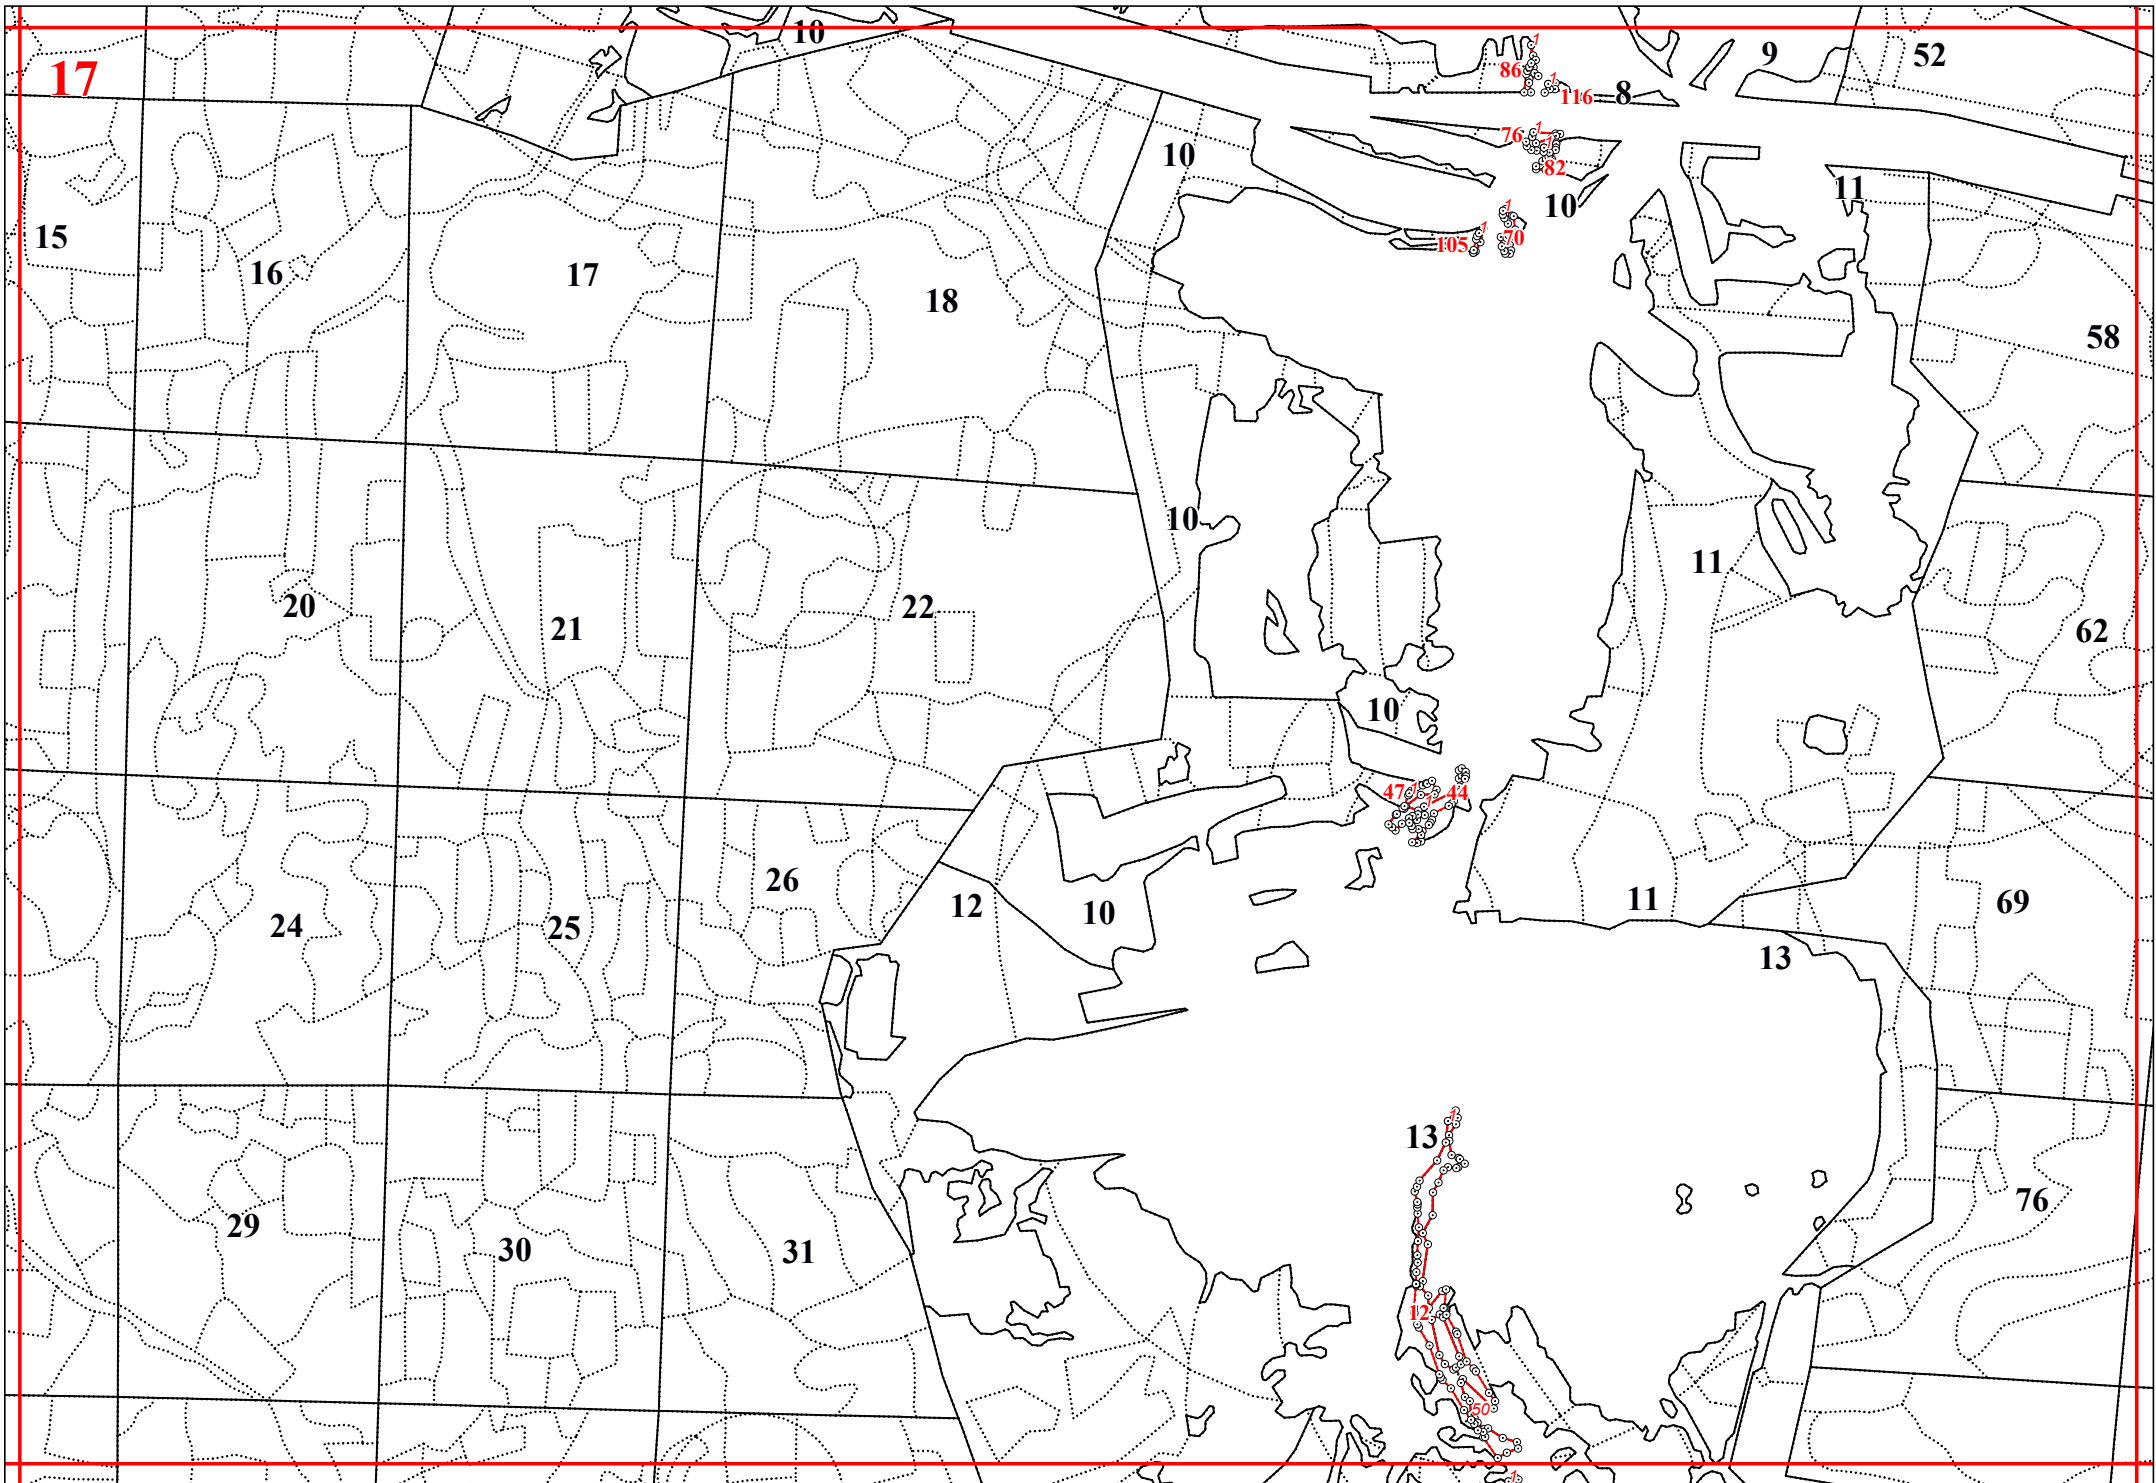

**Графическое описание местоположения границ земель, на которых располагаются
особо защитные участки лесов «берегозащитные участки лесов», на территории
Дабужского участкового лесничества Мещовского лесничества Калужской области**

Приложение № 59 к приказу Рослесхоза
от 28.02.2023 № 283

3

11

16

23

83

15

84

15

85

87

15

86

14

14

15

14

14

1

15

15

20

93

118