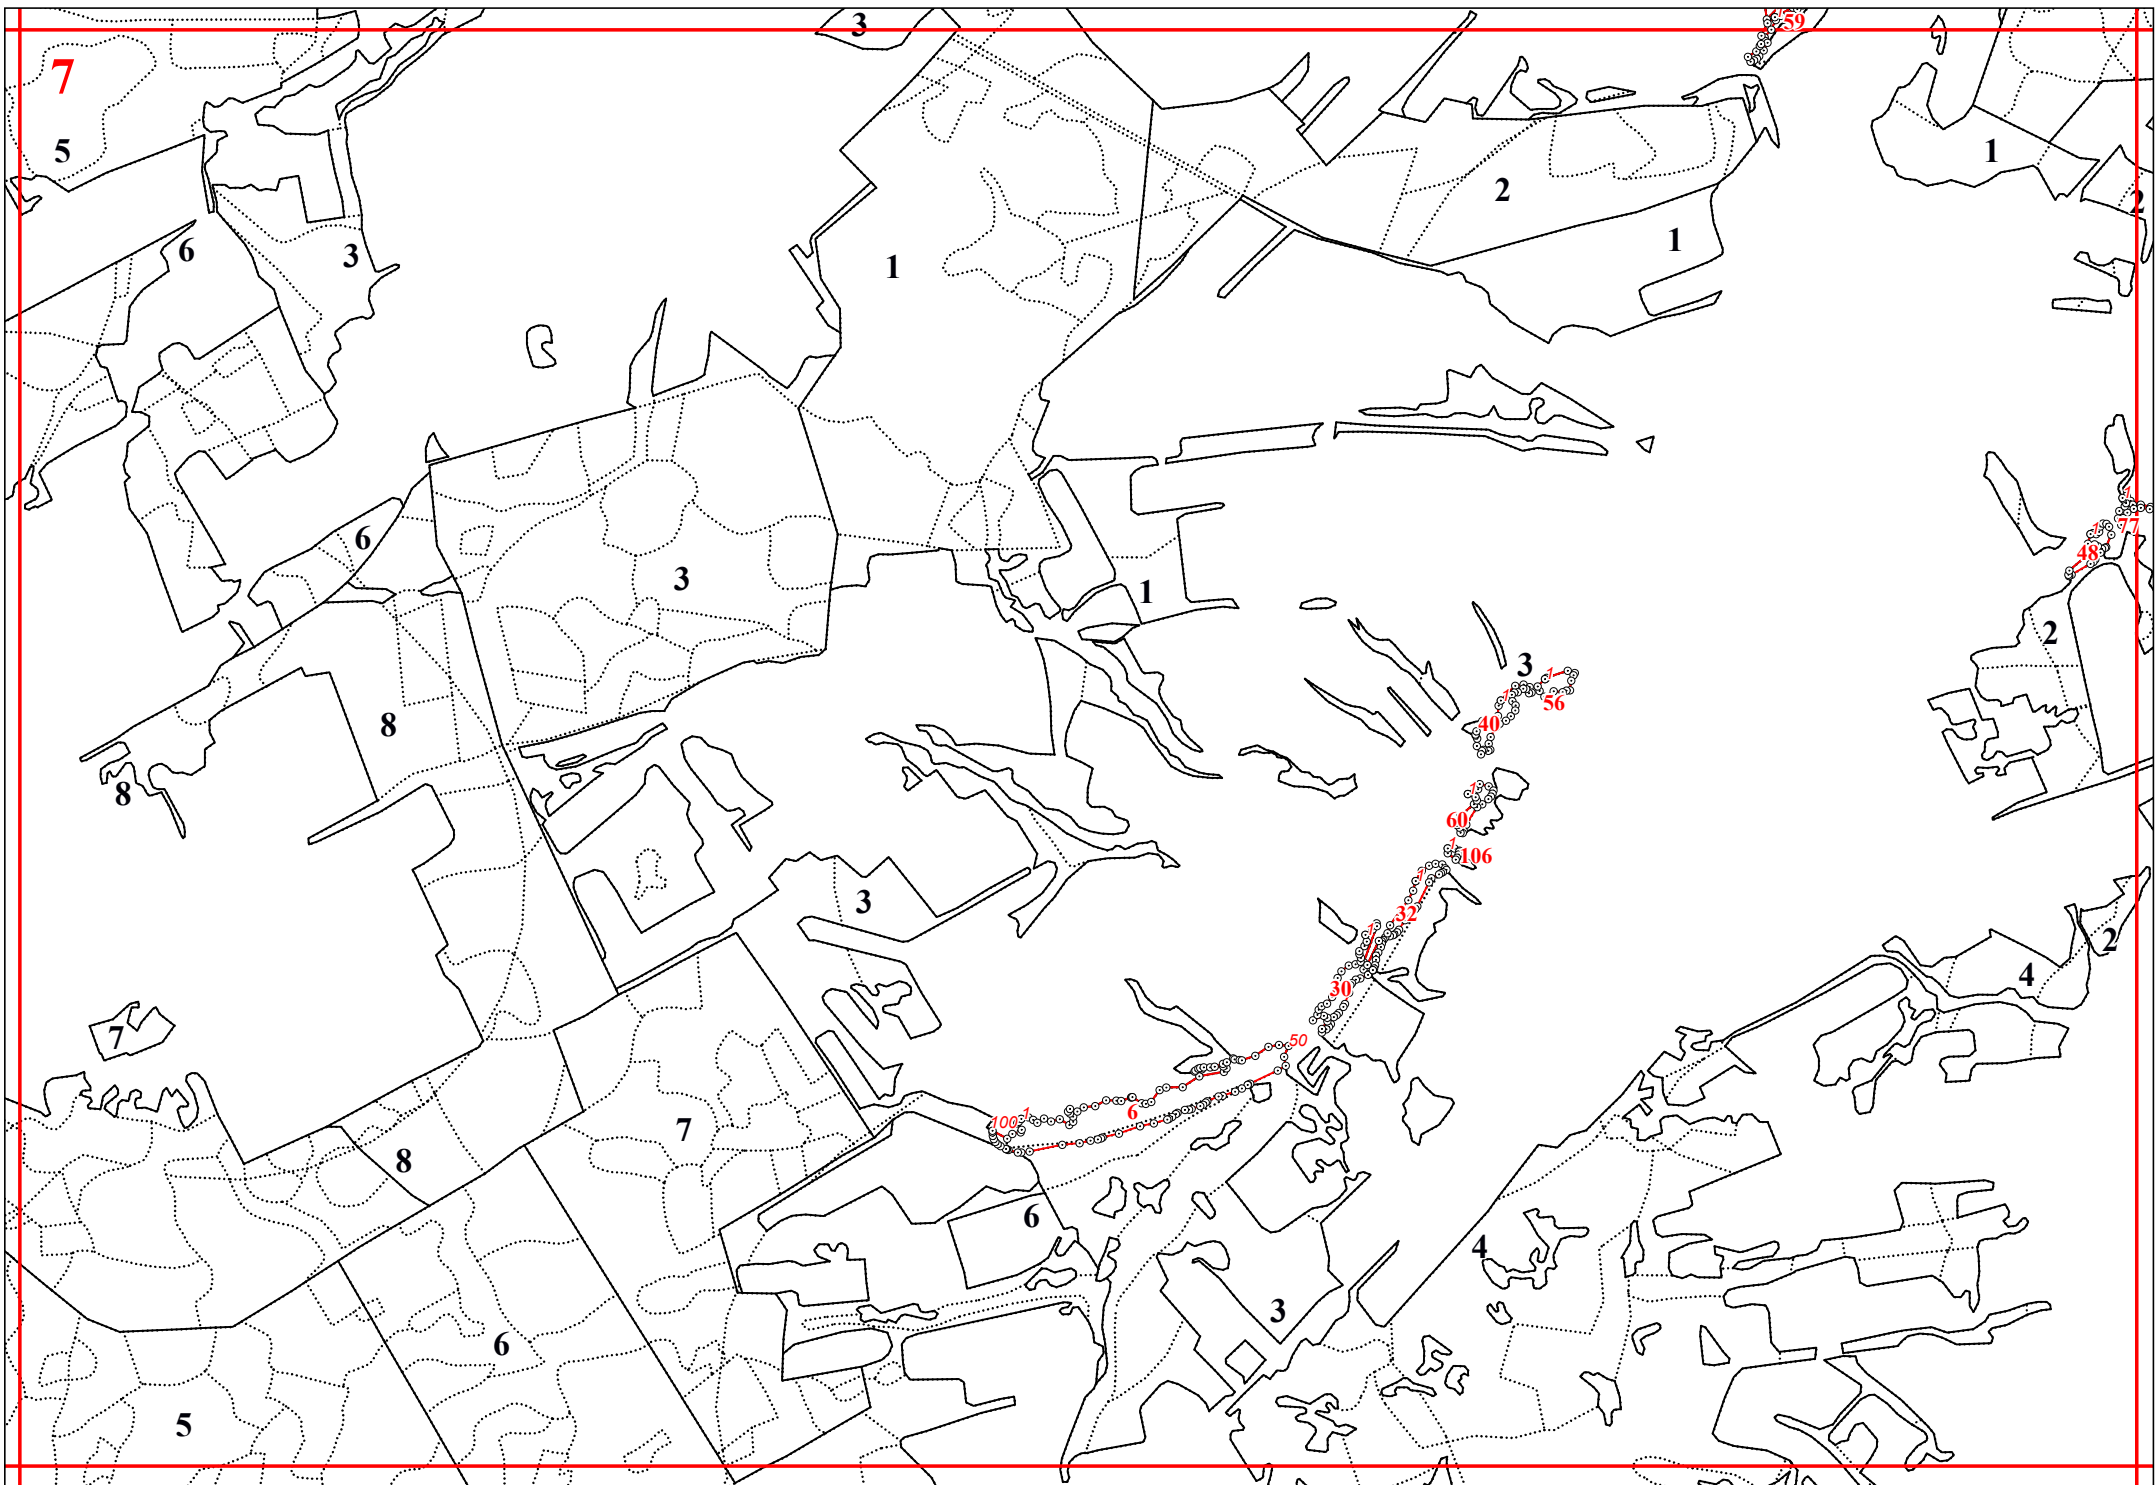

**Графическое описание местоположения границ земель, на которых располагаются
особо защитные участки лесов «берегозащитные участки лесов», на территории
Дабужского участкового лесничества Мещовского лесничества Калужской области**

Приложение № 59 к приказу Рослесхоза
от 28.02.2023 № 283

3

11

16

23

83

15

84

15

85

87

15

86

14

14

15

14

14

1

15

15

20

93

118