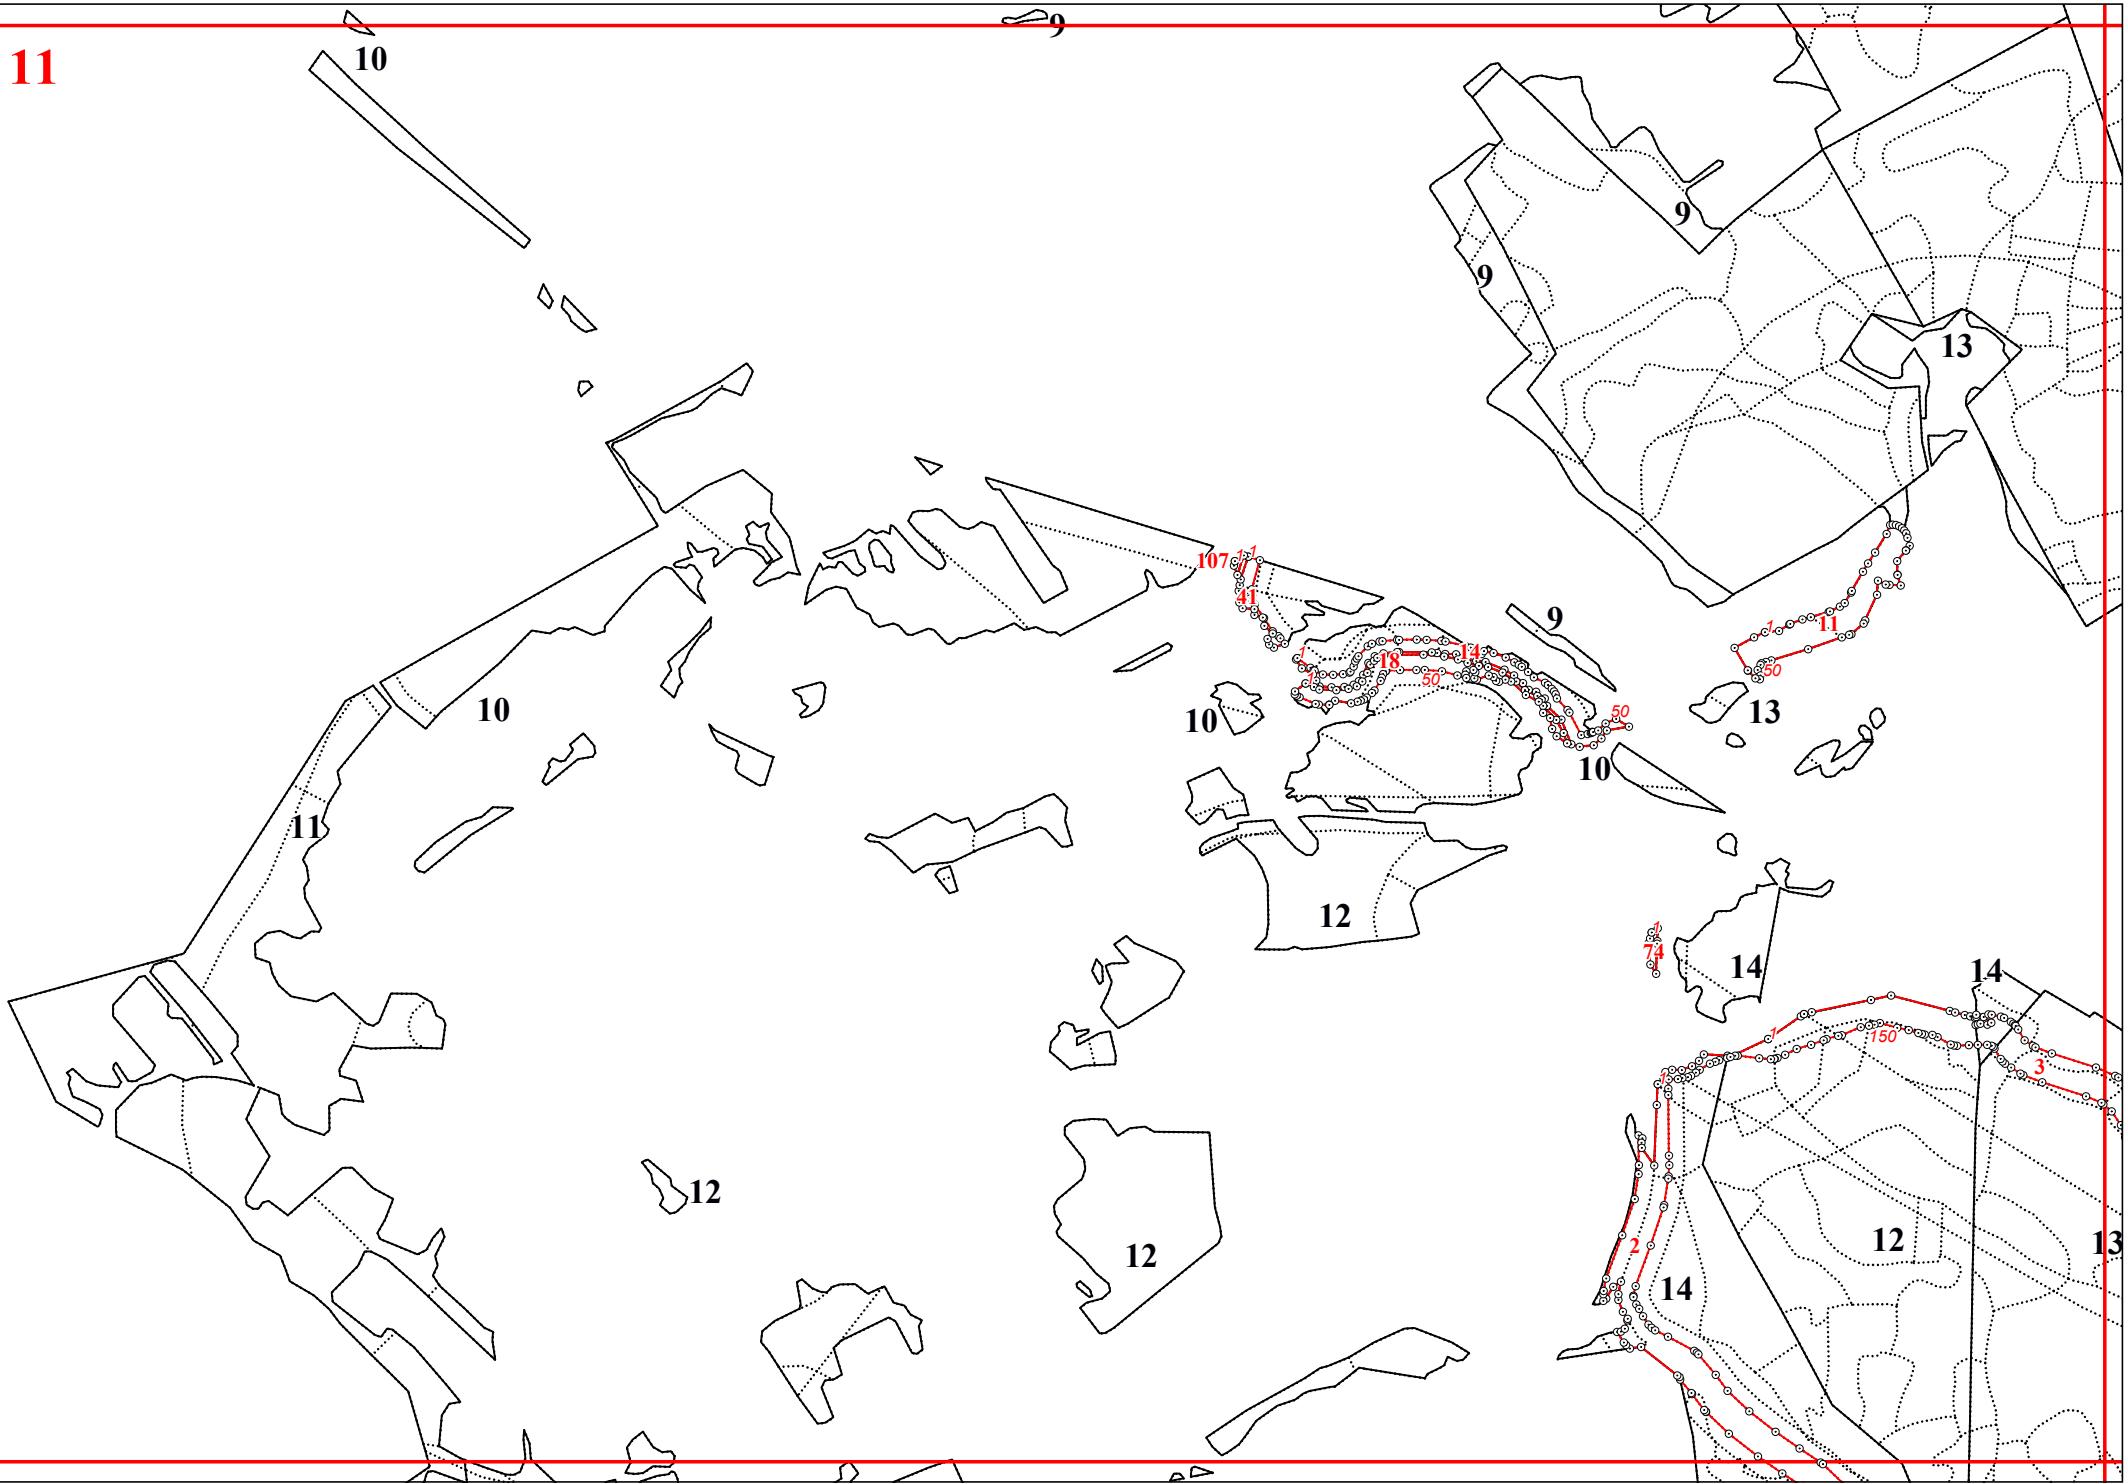

**Графическое описание местоположения границ земель, на которых располагаются
особо защитные участки лесов «берегозащитные участки лесов», на территории
Дабужского участкового лесничества Мещовского лесничества Калужской области**

Приложение № 59 к приказу Рослесхоза
от 28.02.2023 № 283

3

11

16

23

83

15

84

15

85

87

15

86

14

14

15

14

14

1

15

15

20

93

118