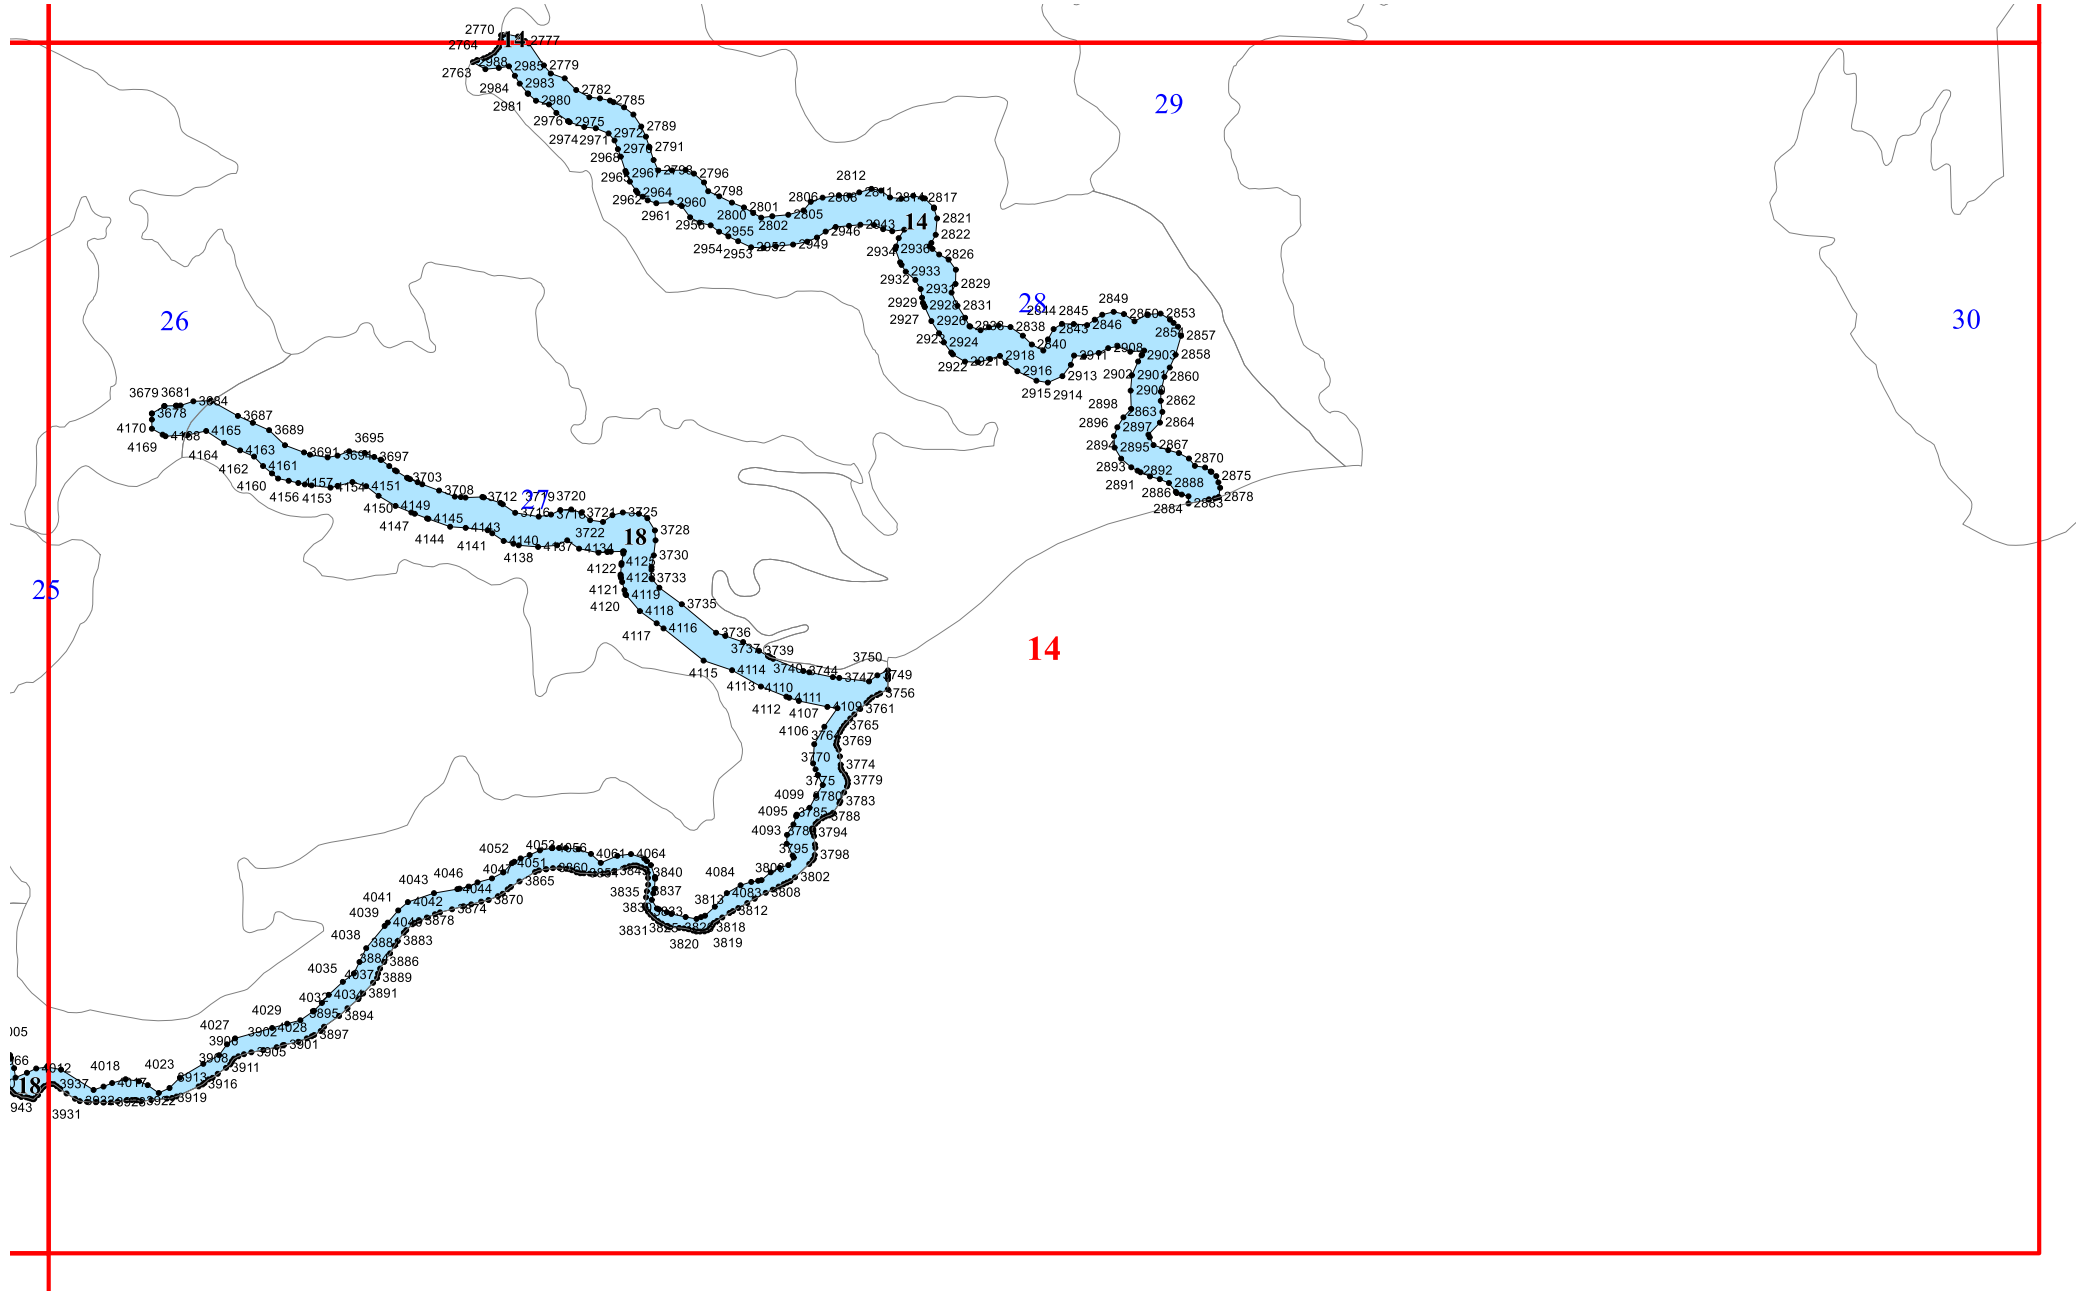

**Графическое описание местоположения границ земель,  
на которых располагаются особо защитные участки лесов  
«берегозащитные участки лесов»,  
на территории  
Дахадаевского участкового лесничества  
Кайтагского лесничества  
Республики Дагестан**

4

5

10

6

9

8

12

10