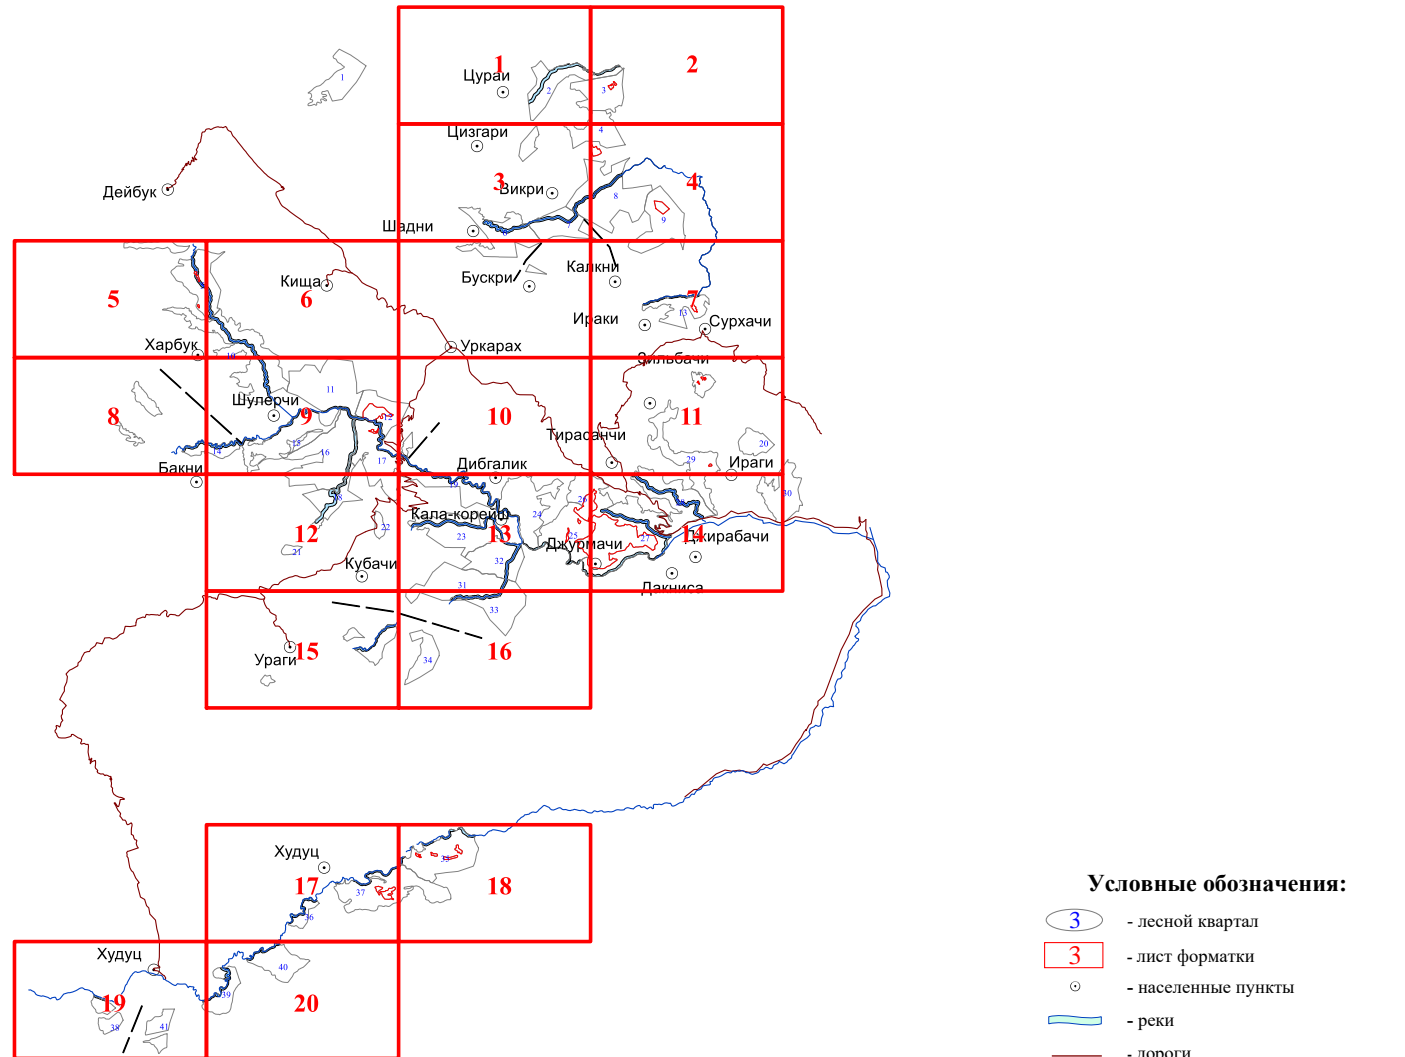

**Графическое описание местоположения границ земель,  
на которых располагаются особо защитные участки лесов  
«берегозащитные участки лесов»,  
на территории  
Дахадаевского участкового лесничества  
Кайтагского лесничества  
Республики Дагестан**

Приложение № 25 к приказу Рослесхоза  
от 28.02.2023 № 291

1

3

1

2

3

4

3

4

5

10

6

9

8

12

10