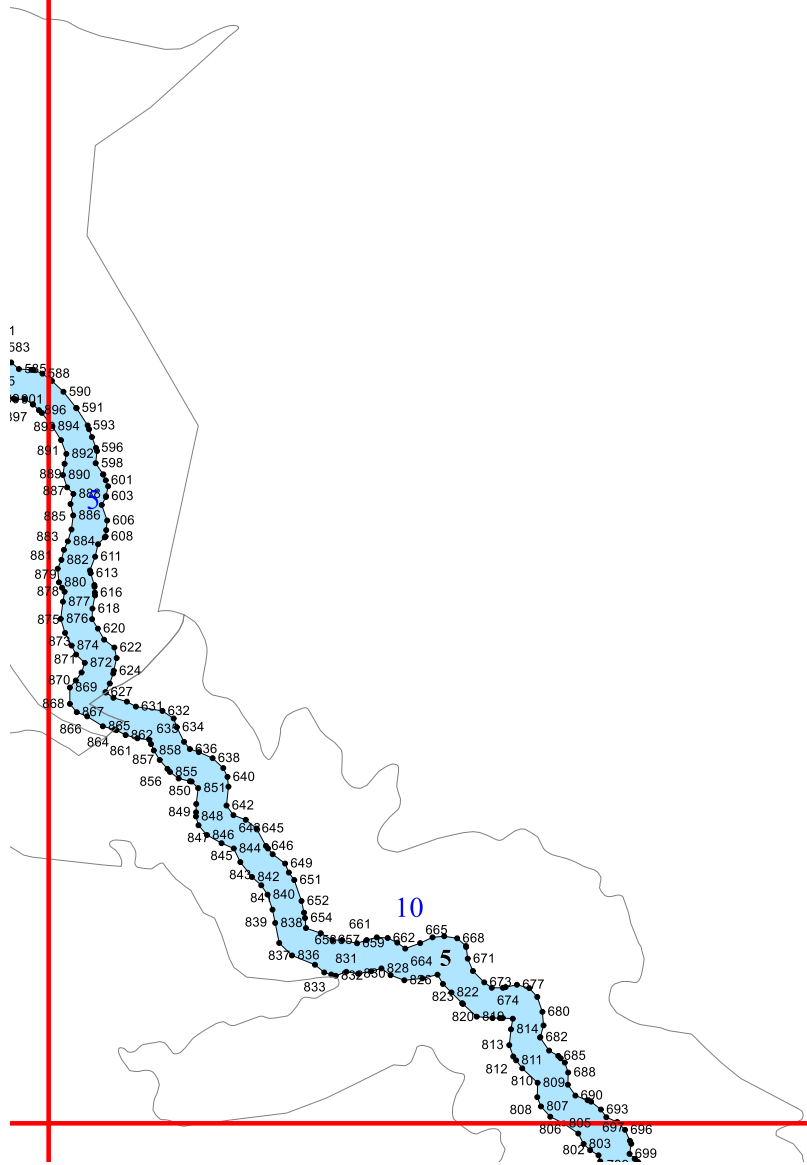

**Графическое описание местоположения границ земель,  
на которых располагаются особо защитные участки лесов  
«берегозащитные участки лесов»,  
на территории  
Дахадаевского участкового лесничества  
Кайтагского лесничества  
Республики Дагестан**

Приложение № 25 к приказу Рослесхоза  
от 28.02.2023 № 291

1

3

1

2

3

4

3

4

5

10

6

9

8

12

10