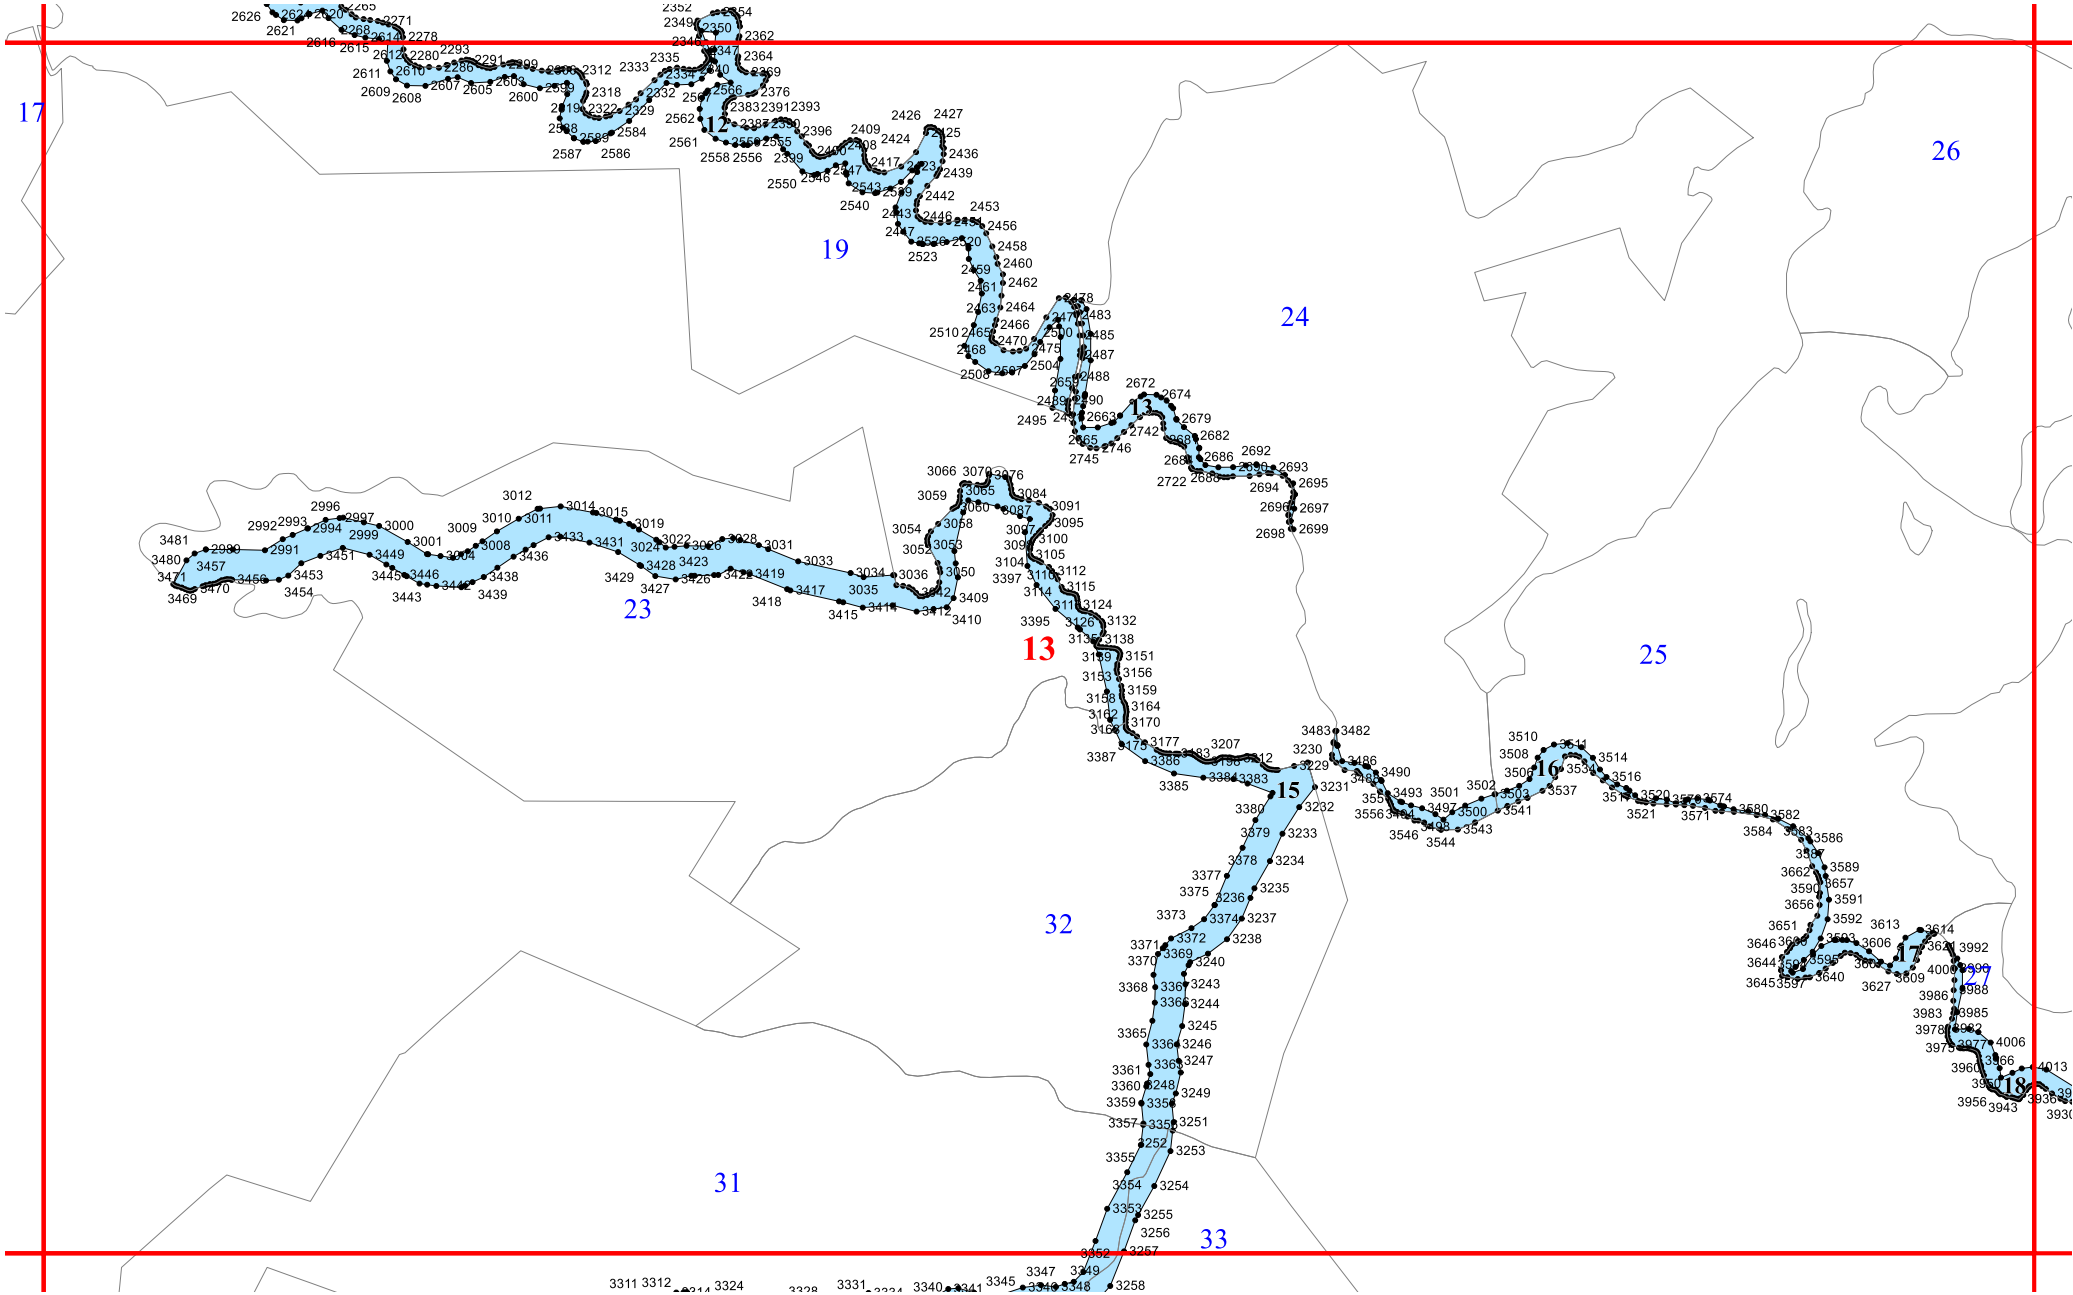

**Графическое описание местоположения границ земель,  
на которых располагаются особо защитные участки лесов  
«берегозащитные участки лесов»,  
на территории  
Дахадаевского участкового лесничества  
Кайтагского лесничества  
Республики Дагестан**

4

5

10

6

9

8

12

10