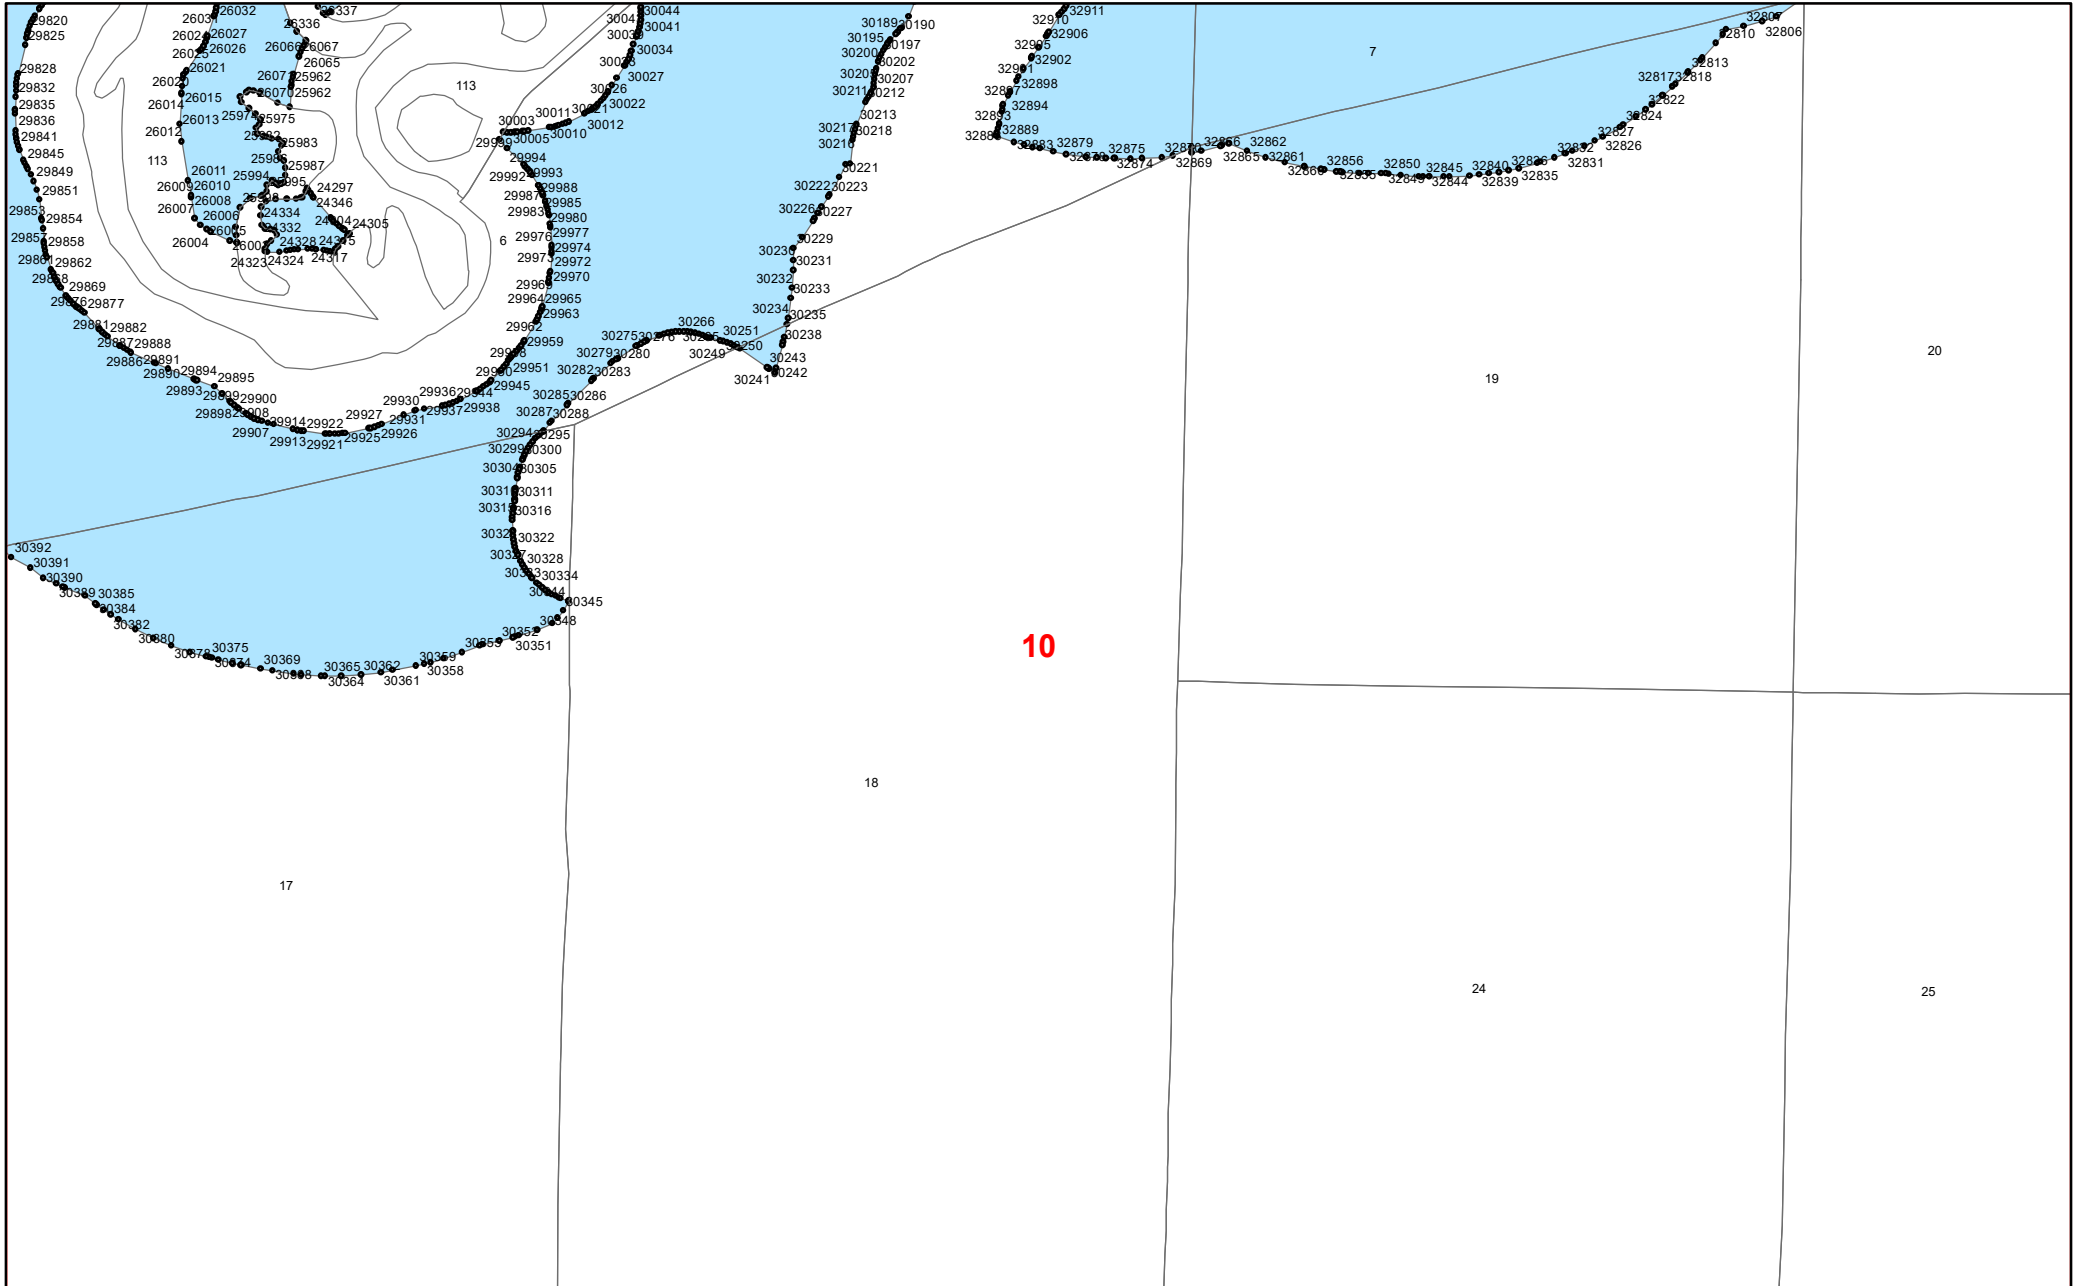

**Графическое описание местоположения  
границ земель, на которых располагаются  
ценные леса  
(нерестоохранные полосы лесов),  
на территории  
Зулумайского участкового лесничества  
Зиминского лесничества  
Иркутской области**

Приложение № 14 к приказу Рослесхоза  
от 28.02.2023 № 311

**УСЛОВНЫЕ ОБОЗНАЧЕНИЯ:**

- 1** схема расположения листов
-  границы листов
-  нерестоохранные полосы лесов

18

17987 17988  
1798 17993  
196 1798 17995  
17997 17998  
18004 18005 79  
18007 18008  
18013 18014  
119 18019  
18024  
18023  
16784  
16781  
16780 16778  
16777 16777  
16777 16775  
16777 16771  
16769 16763  
16769 16757  
16769 16751  
16750 16747  
16740 16741  
16738  
16737  
16734  
15289 15290  
15287  
15297 15293  
15298 15298  
13654 13662  
13663 13664  
13663 13666  
13667 13668  
15301 15302  
15307 15308  
15311 15314  
15311 15319  
15322 15321  
15323 13632  
15329 15328 13629 13630 13676  
15331 15333 13622 13677  
15333 15337 13622 13679 13680  
15342 15343 13613 13682  
15344 15349 13610 13601  
15351 15356 13609 13605  
15358 15359  
15357  
15362  
15384  
15384 15380 15376 15370  
15383 15378 15375

22

81

86

87

123

124

125

121

122

36

2654 2681 2629  
2643 2685  
2647 2648 2644 2636

**37**

40