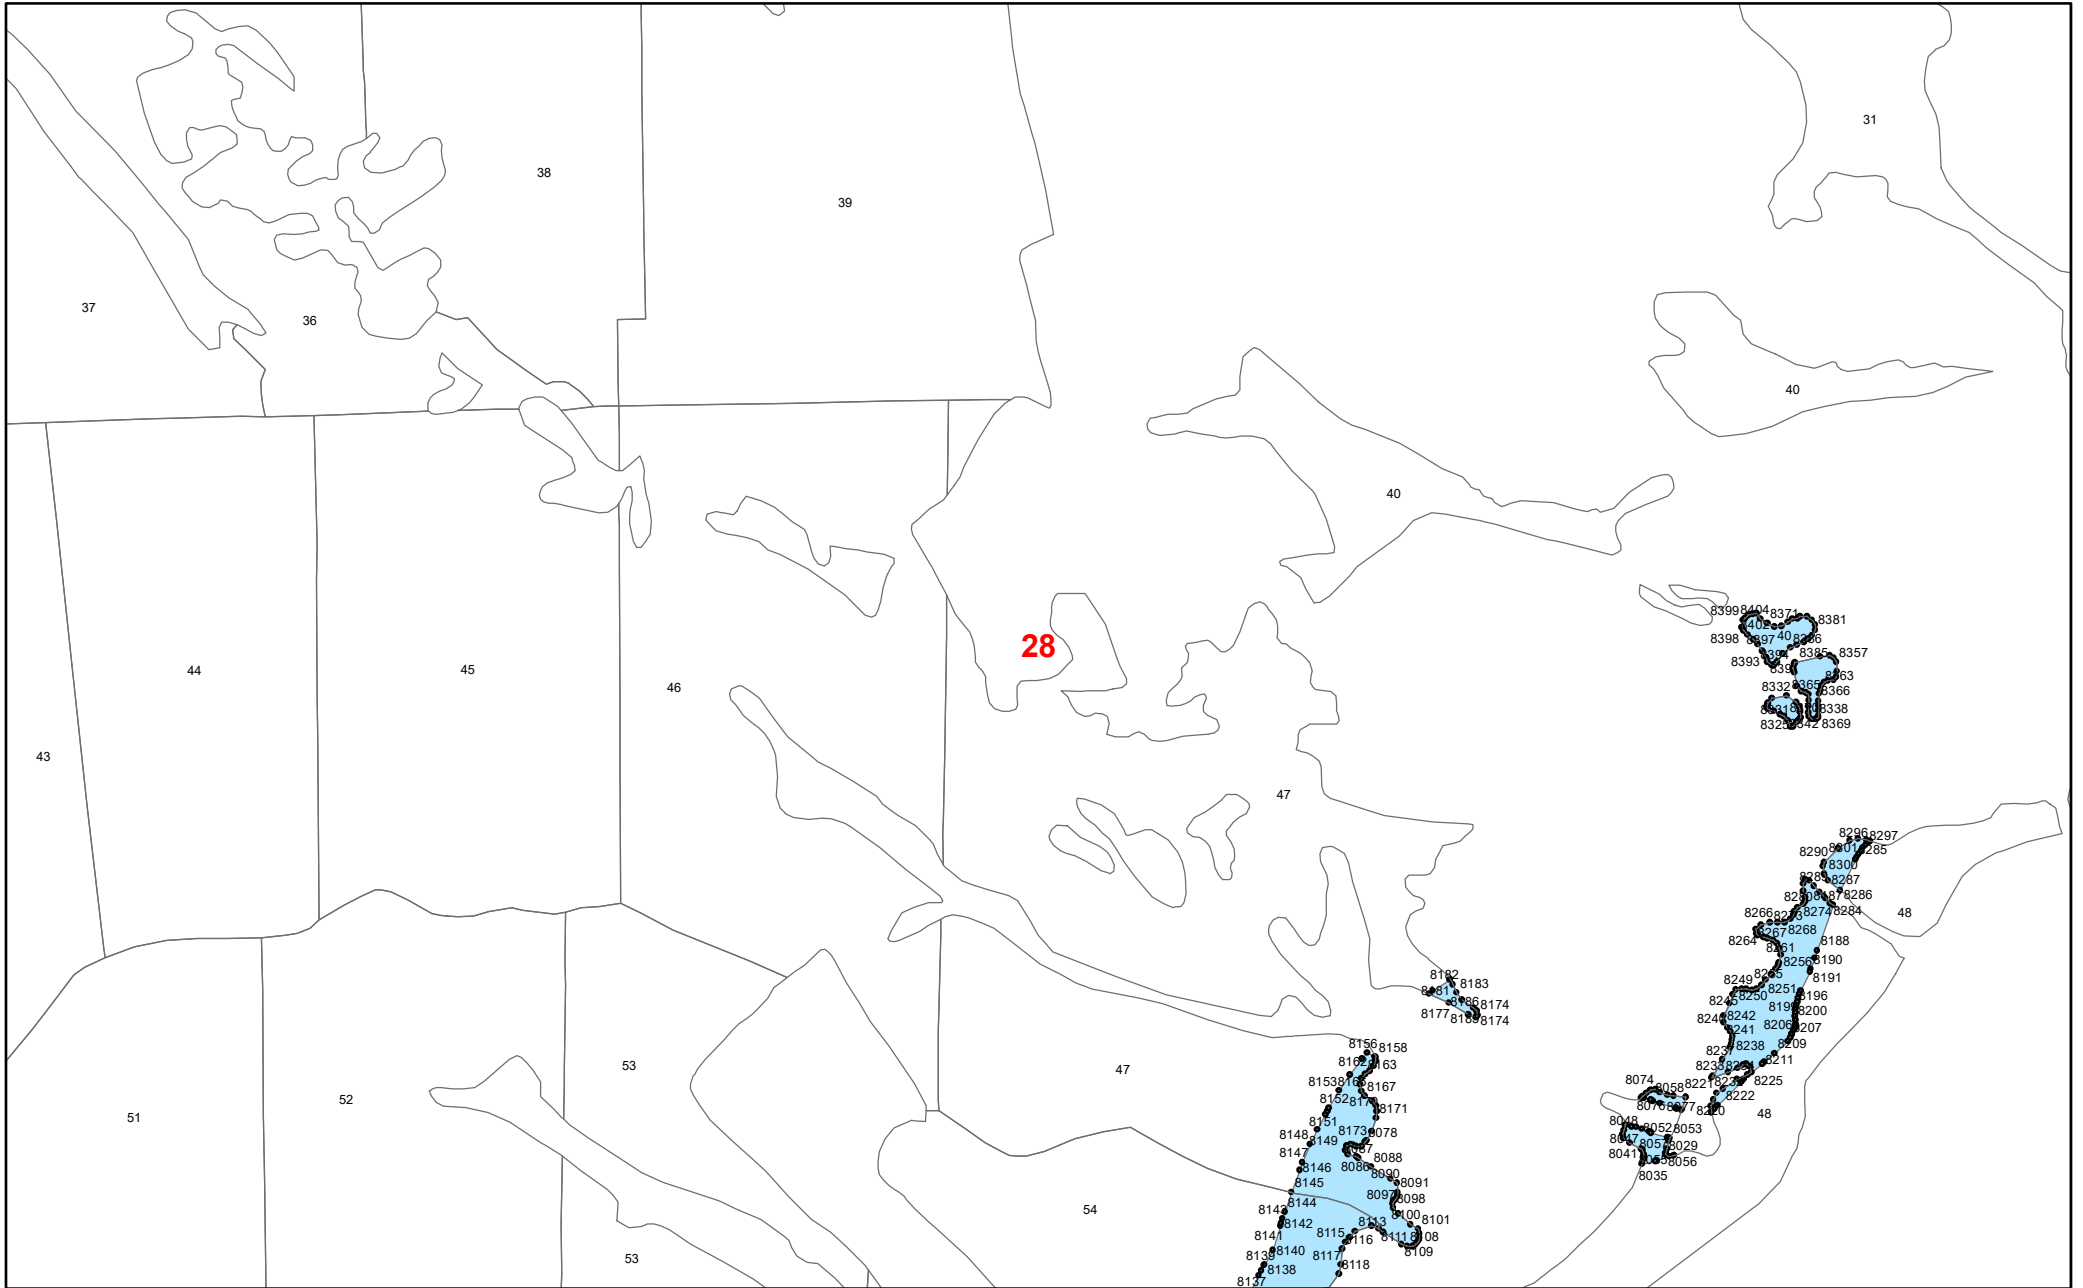

**Графическое описание местоположения  
границ земель, на которых располагаются  
ценные леса  
(нерестоохранные полосы лесов),  
на территории  
Зулумайского участкового лесничества  
Зиминского лесничества  
Иркутской области**

22

81

86

87

123

124

125

121

122

36

2654 2681 2629  
2643 2685  
2647 2648 2644 2636

**37**

40