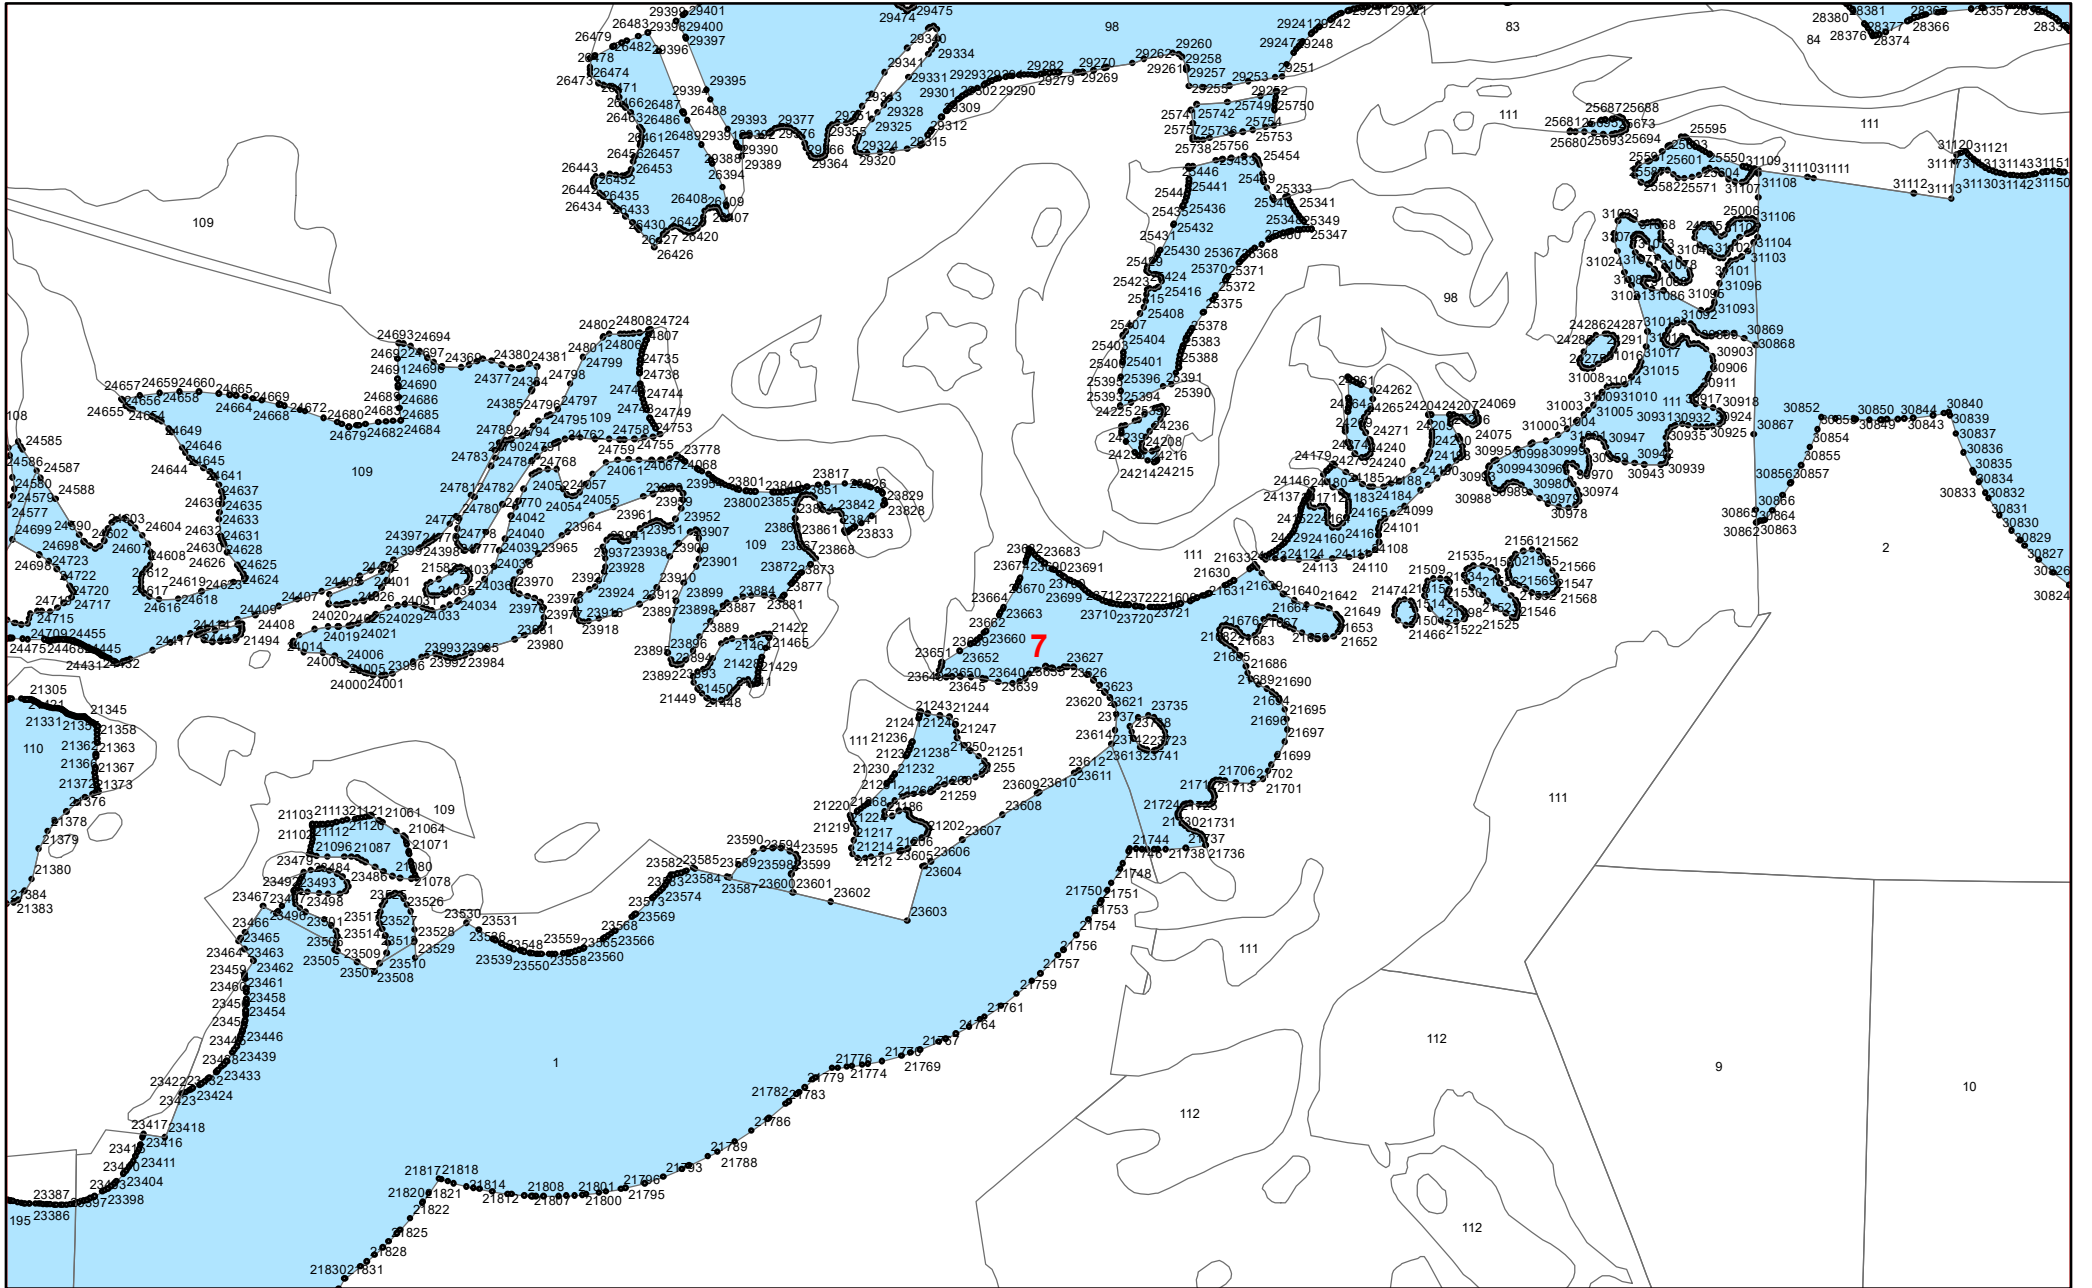

**Графическое описание местоположения  
границ земель, на которых располагаются  
ценные леса  
(нерестоохранные полосы лесов),  
на территории  
Зулумайского участкового лесничества  
Зиминского лесничества  
Иркутской области**

Приложение № 14 к приказу Рослесхоза  
от 28.02.2023 № 311

**УСЛОВНЫЕ ОБОЗНАЧЕНИЯ:**

- 1** схема расположения листов
-  границы листов
-  нерестоохранные полосы лесов

18

17987 17988  
1798 17993  
196 1798 17995  
17997 17998  
18004 18005 79  
18007 18008  
18013 18014  
119 18019  
18024  
18023  
16784  
16781  
16780 16778  
16777 16777  
16777 16775  
16777 16771  
16769 16763  
16769 16757  
16769 16751  
16750 16747  
16740 16741  
16738  
16737  
16734  
15289 15290  
15287  
15297 15293  
15298 15298  
13654 13662  
13663 13664  
13663 13666  
13667 13668  
15301 15302  
15307 15308  
15311 15314  
15311 15319  
15322 15321  
15323 13632  
15329 15328 13629 13630 13676  
15331 15333 13622 13677  
15333 15337 13622 13679 13680  
15342 15343 13613 13682  
15344 15349 13610 13601  
15351 15356 13609 13605  
15358 15359  
15357  
15362  
15384  
15384 15380 15376 15370  
15383 15378 15375

22

81

86

87

123

124

125

121

122

36

2654 2681 2629  
2643 2685  
2647 2648 2644 2636

**37**

40