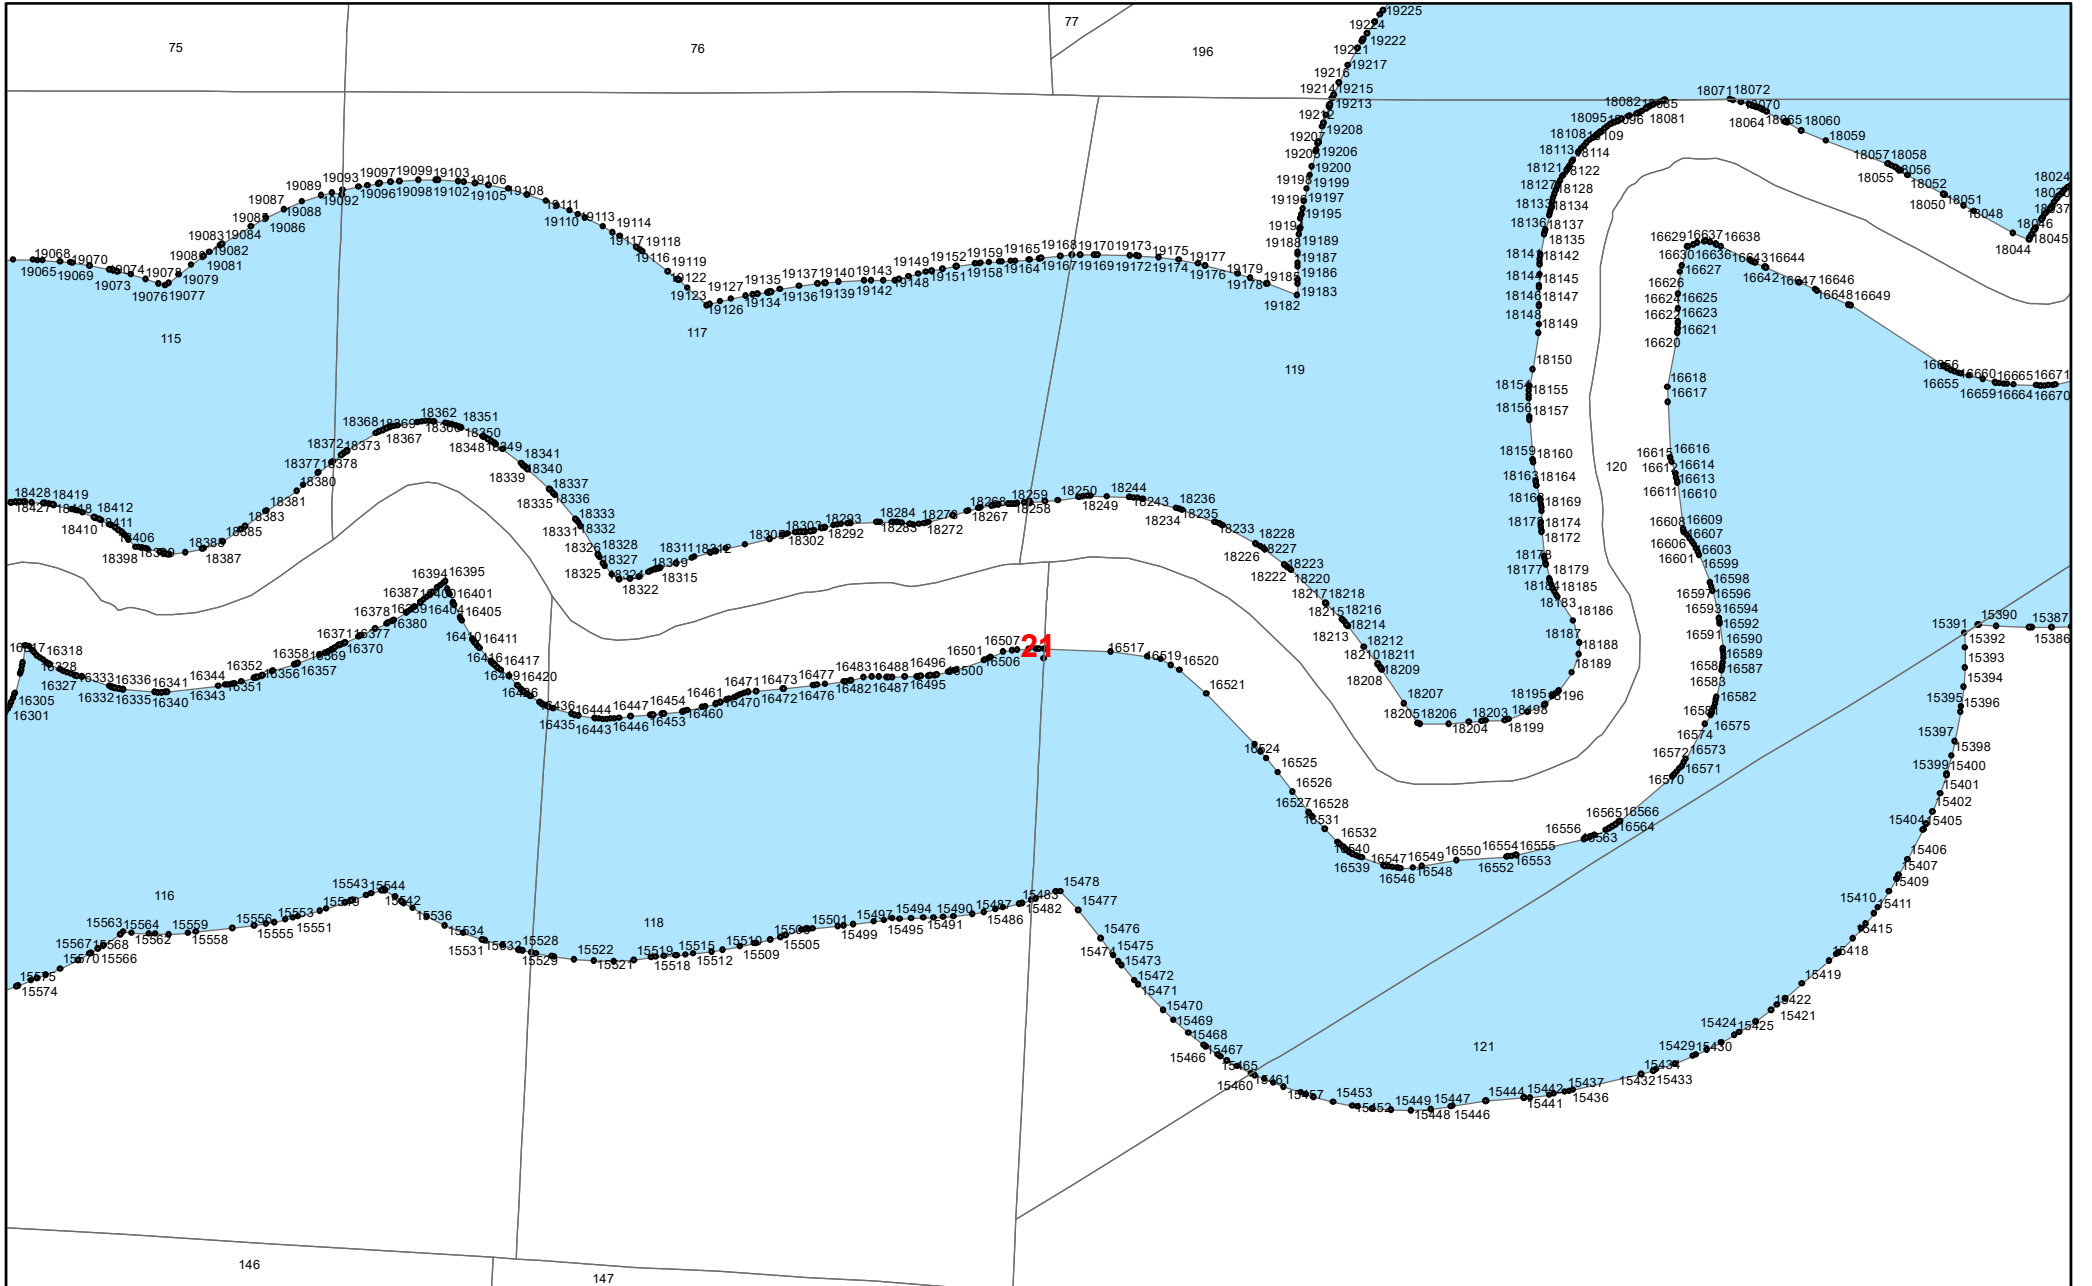

**Графическое описание местоположения  
границ земель, на которых располагаются  
ценные леса  
(нерестоохранные полосы лесов),  
на территории  
Зулумайского участкового лесничества  
Зиминского лесничества  
Иркутской области**

Приложение № 14 к приказу Рослесхоза  
от 28.02.2023 № 311

**УСЛОВНЫЕ ОБОЗНАЧЕНИЯ:**

- 1** схема расположения листов
-  границы листов
-  нерестоохранные полосы лесов

18

17987 17988  
1798 17993  
196 1798 17995  
17997 17998  
18004 18005 79  
18007 18008  
18013 18014  
119 18019  
18024  
18023  
16784  
16781  
16780 16778  
16777 16777  
16777 16775  
16777 16771  
16769 16763  
16769 16757  
16769 16751  
16750 16747  
16740 16741  
16738  
16737  
16734  
15289 15290  
15287  
15297 15293  
15298 15298  
13654 13662  
13663 13664  
13663 13666  
13667 13668  
15301 15302  
15307 15308  
15311 15314  
15311 15319  
15322 15321  
15323 13632  
15329 15328 13629 13630 13676  
15331 15333 13622 13677  
15333 15337 13622 13679 13680  
15342 15343 13613 13682  
15344 15349 13610 13601  
15351 15356 13609 13605  
15358 15359  
15357  
15362  
15384  
15384 15380 15376 15370  
15383 15378 15375

22

81

86

87

123

124

125

121

122

36

2654 2681 2629  
2643 2685  
2647 2648 2644 2636

**37**

40