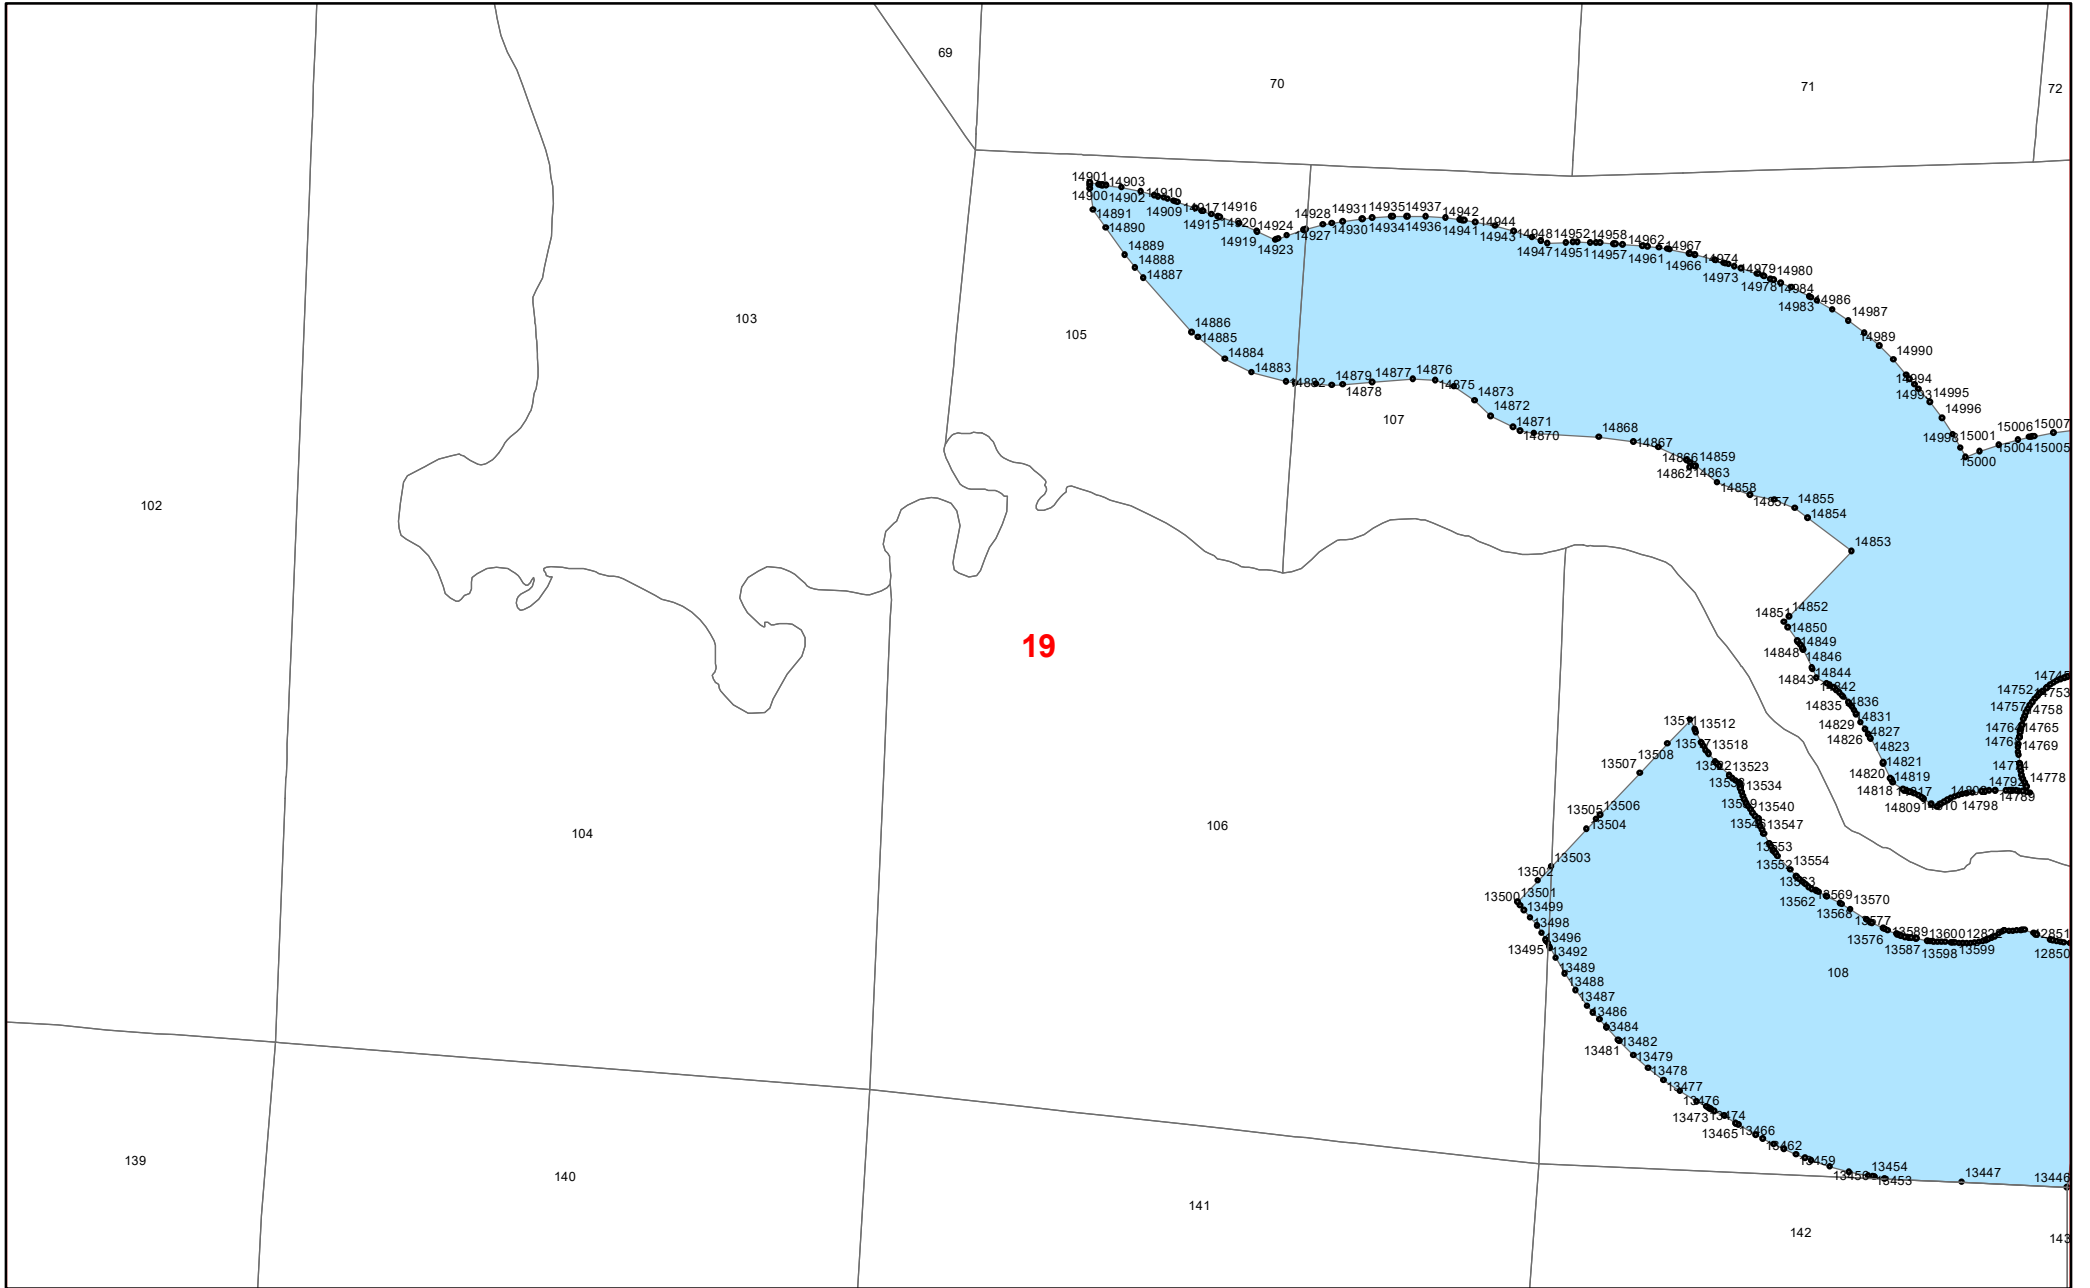

**Графическое описание местоположения  
границ земель, на которых располагаются  
ценные леса  
(нерестоохранные полосы лесов),  
на территории  
Зулумайского участкового лесничества  
Зиминского лесничества  
Иркутской области**

Приложение № 14 к приказу Рослесхоза  
от 28.02.2023 № 311

**УСЛОВНЫЕ ОБОЗНАЧЕНИЯ:**

- 1** схема расположения листов
-  границы листов
-  нерестоохранные полосы лесов

18

17987 17988  
1798 17993  
196 1798 17995  
17997 17998  
18004 18005 79  
18007 18008  
18013 18014  
119 18019  
18024  
18023  
16784  
16781  
16780 16778  
16777 16777  
16777 16775  
16777 16771  
16769 16763  
16769 16757  
16769 16751  
16750 16747  
16740 16741  
16738  
16737  
16734  
15289 15290  
15287  
15297 15293  
15298 15298  
13654 13662  
13663 13664  
13663 13666  
13667 13668  
15301 15302  
15307 15308  
15311 15314  
15311 15319  
15322 15321  
15323 13632  
15329 15328 13629 13630 13676  
15331 15333 13622 13677  
15333 15337 13622 13679 13680  
15342 15343 13613 13682  
15344 15349 13610 13601  
15351 15356 13609 13605  
15358 15359  
15357  
15362  
15384  
15384 15380 15376 15370  
15383 15378 15375

22

81

86

87

123

124

125

121

122

36

2654 2681 2629  
2643 2685  
2647 2648 2644 2636

**37**

40