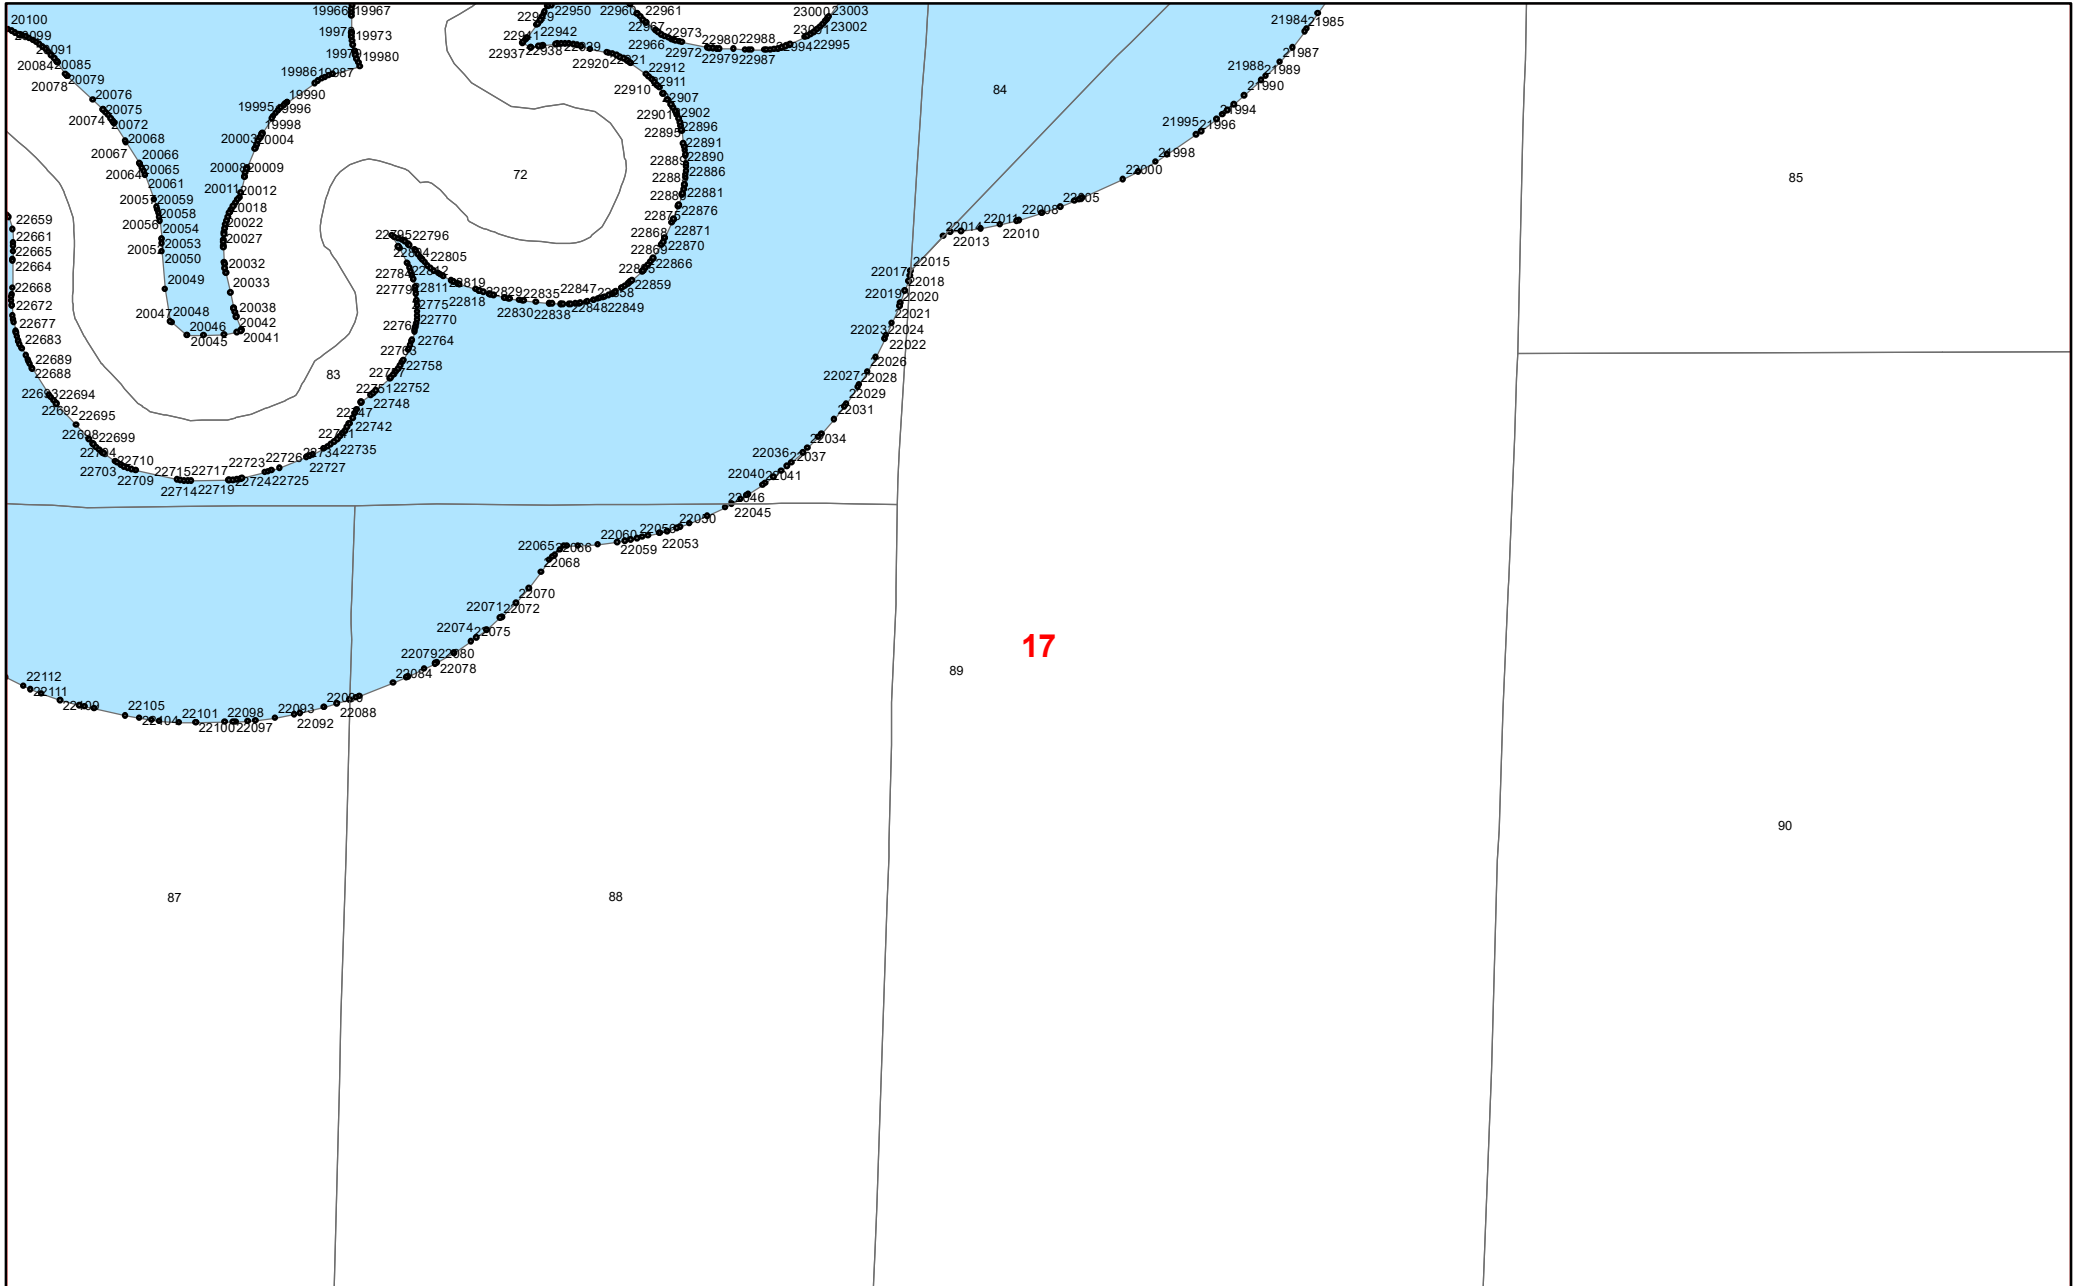

**Графическое описание местоположения  
границ земель, на которых располагаются  
ценные леса  
(нерестоохранные полосы лесов),  
на территории  
Зулумайского участкового лесничества  
Зиминского лесничества  
Иркутской области**

Приложение № 14 к приказу Рослесхоза  
от 28.02.2023 № 311

**УСЛОВНЫЕ ОБОЗНАЧЕНИЯ:**

- 1** схема расположения листов
-  границы листов
-  нерестоохранные полосы лесов

18

17987 17988  
1798 17993  
196 1798 17995  
17997 17998  
18004 18005 79  
18007 18008  
18013 18014  
119 18019  
18024  
18023  
16784  
16781  
16780 16778  
16777 16777  
16777 16775  
16777 16771  
16769 16763  
16769 16757  
16769 16751  
16750 16747  
16740 16741  
16738  
16737  
16734  
15289 15290  
15287  
15297 15293  
15298 15298  
13654 13662  
13663 13664  
13663 13666  
13667 13668  
15301 15302  
15307 15308  
15311 15314  
15311 15319  
15322 15321  
15323 13632  
15329 15328 13629 13630 13676  
15331 15333 13622 13677  
15333 15337 13622 13679 13680  
15342 15343 13613 13682  
15344 15349 13610 13601  
15351 15356 13609 13605  
15358 15359  
15357  
15362  
15384  
15384 15380 15376 15370  
15383 15378 15375

22

81

86

87

123

124

125

121

122

36

2654 2681 2629  
2643 2685  
2647 2648 2644 2636

**37**

40