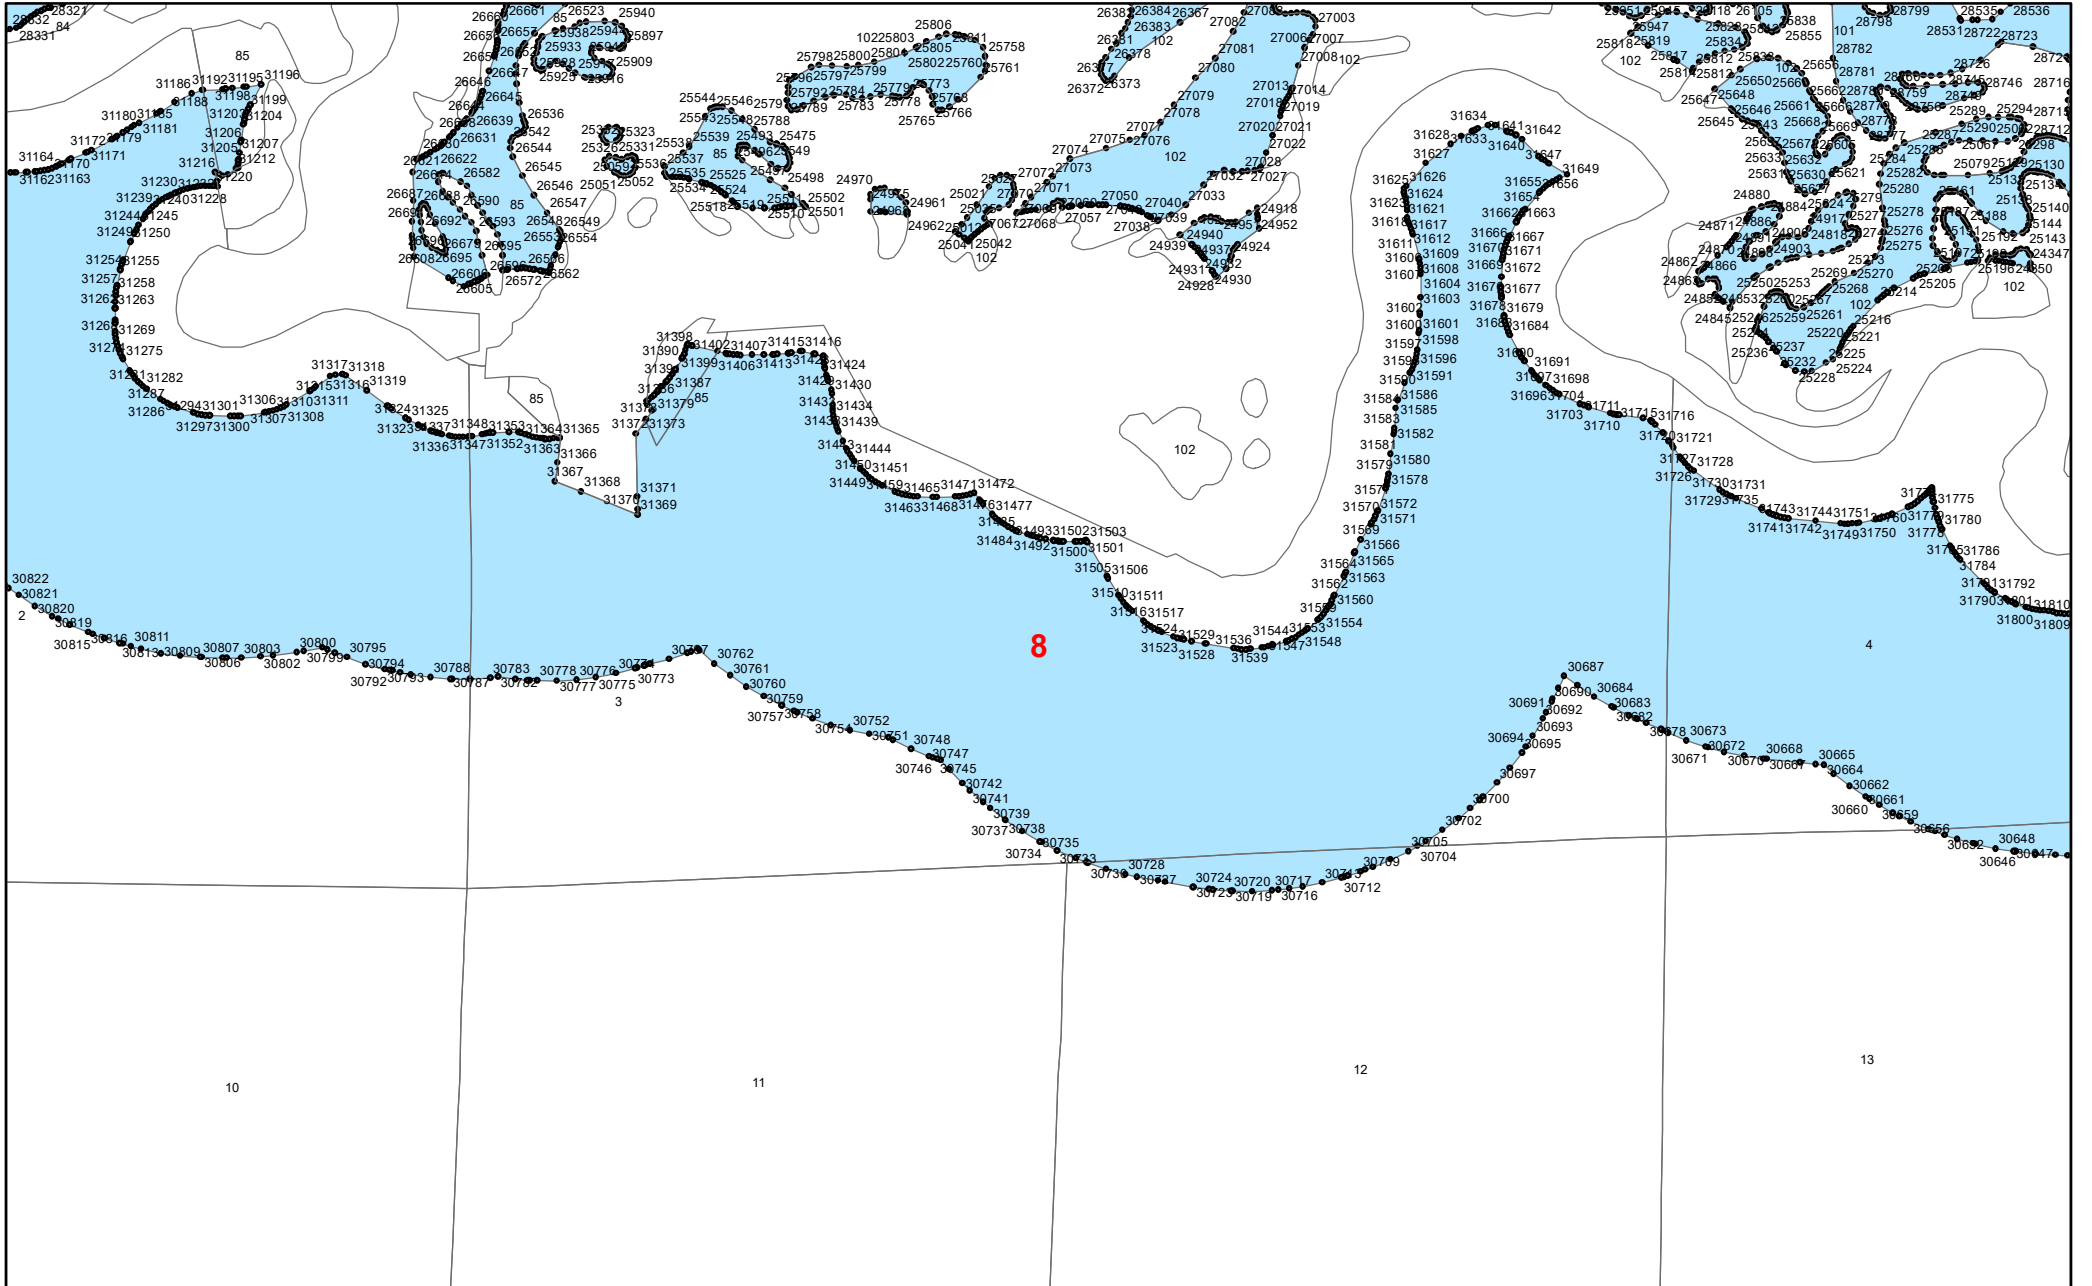

**Графическое описание местоположения  
границ земель, на которых располагаются  
ценные леса  
(нерестоохранные полосы лесов),  
на территории  
Зулумайского участкового лесничества  
Зиминского лесничества  
Иркутской области**

Приложение № 14 к приказу Рослесхоза  
от 28.02.2023 № 311

**УСЛОВНЫЕ ОБОЗНАЧЕНИЯ:**

- 1** схема расположения листов
-  границы листов
-  нерестоохранные полосы лесов

18

17987 17988  
1798 17993  
196 1798 17995  
17997 17998  
18004 18005 79  
18007 18008  
18013 18014  
119 18019  
18024  
18023  
16784  
16781  
16780 16778  
16777 16777  
16777 16775  
16777 16771  
16769 16763  
16769 16757  
16769 16751  
16750 16747  
16740 16741  
16738  
16737  
16734  
15289 15290  
15287  
15297 15293  
15298 15298  
13654 13662  
13663 13664  
13663 13666  
13667 13668  
15301 15302  
15307 15308  
15311 15314  
15311 15319  
15322 15321  
15323 13632  
15329 15328 13629 13630 13676  
15331 15333 13622 13677  
15333 15337 13622 13679 13680  
15342 15343 13613 13682  
15344 15349 13610 13601  
15351 15356 13609 13605  
15358 15359  
15357  
15362  
15384  
15384 15380 15376 15370  
15383 15378 15375

22

81

86

87

123

124

125

121