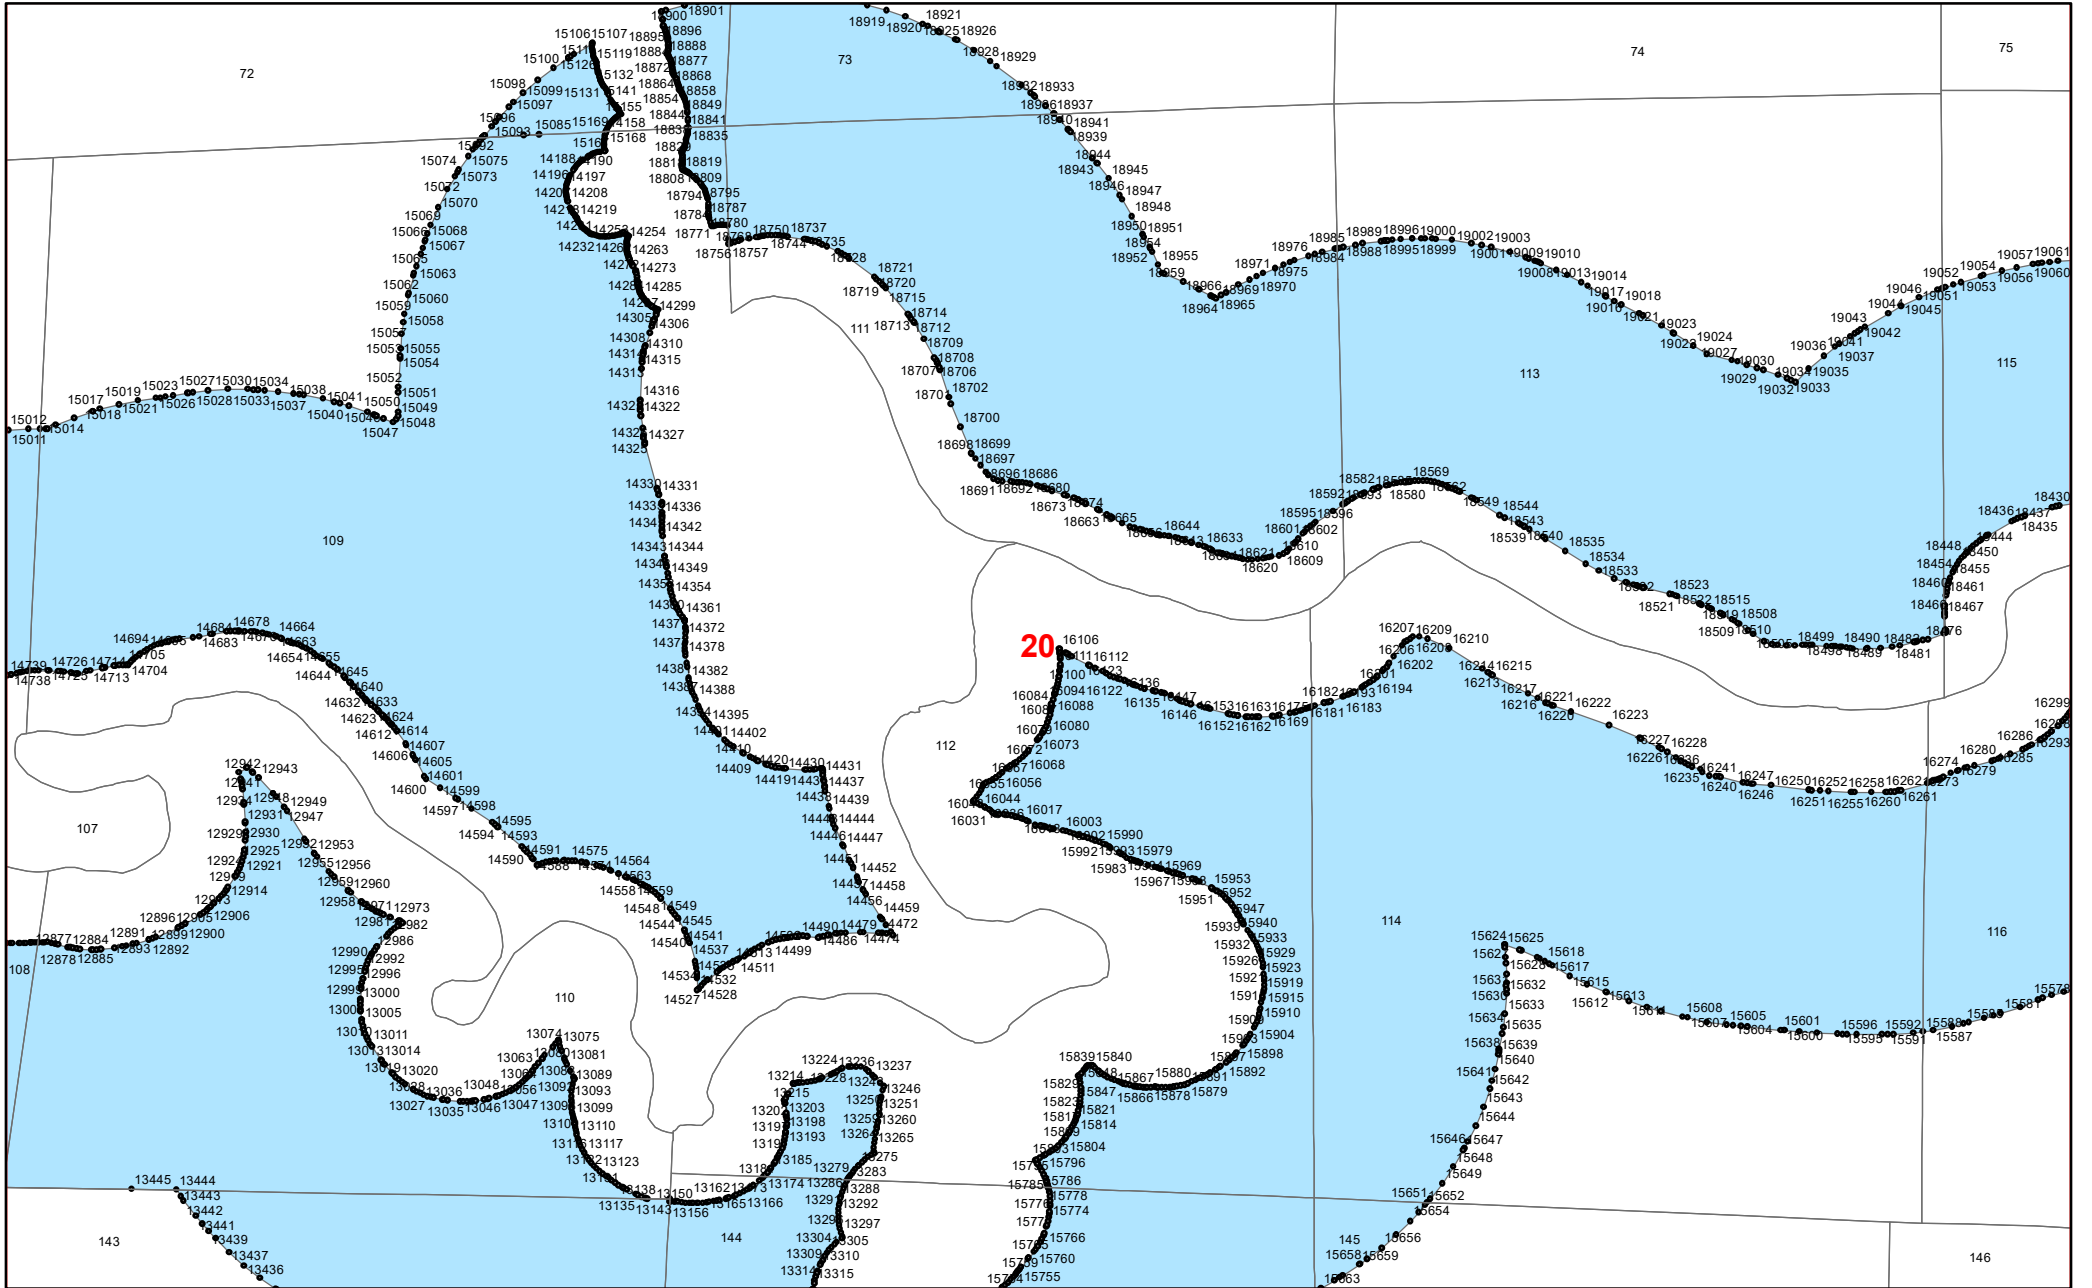

**Графическое описание местоположения  
границ земель, на которых располагаются  
ценные леса  
(нерестоохранные полосы лесов),  
на территории  
Зулумайского участкового лесничества  
Зиминского лесничества  
Иркутской области**

Приложение № 14 к приказу Рослесхоза  
от 28.02.2023 № 311

**УСЛОВНЫЕ ОБОЗНАЧЕНИЯ:**

- 1** схема расположения листов
-  границы листов
-  нерестоохранные полосы лесов

18

17987 17988  
1798 17993  
196 1798 17995  
17997 17998  
18004 18005 79  
18007 18008  
18013 18014  
119 18019  
18024  
18023  
16784  
16781  
16780 16778  
16777 16777  
16777 16775  
16777 16771  
16769 16763  
16769 16757  
16769 16751  
16750 16747  
16740 16741  
16738  
16737  
16734  
15289 15290  
15287  
15297 15293  
15298 15298  
13654 13662  
13663 13664  
13663 13666  
13667 13668  
15301 15302  
15307 15308  
15311 15314  
15311 15319  
15322 15321  
15323 13632  
15329 15328 13629 13630 13676  
15331 15333 13622 13677  
15333 15337 13622 13679 13680  
15342 15343 13613 13682  
15344 15349 13610 13601  
15351 15356 13609 13605  
15358 15359  
15357  
15362  
15384  
15384 15380 15376 15370  
15383 15378 15375

22

81

86

87

123

124

125

121

122

36

2654 2681 2629  
2643 2685  
2647 2648 2644 2636

**37**

40