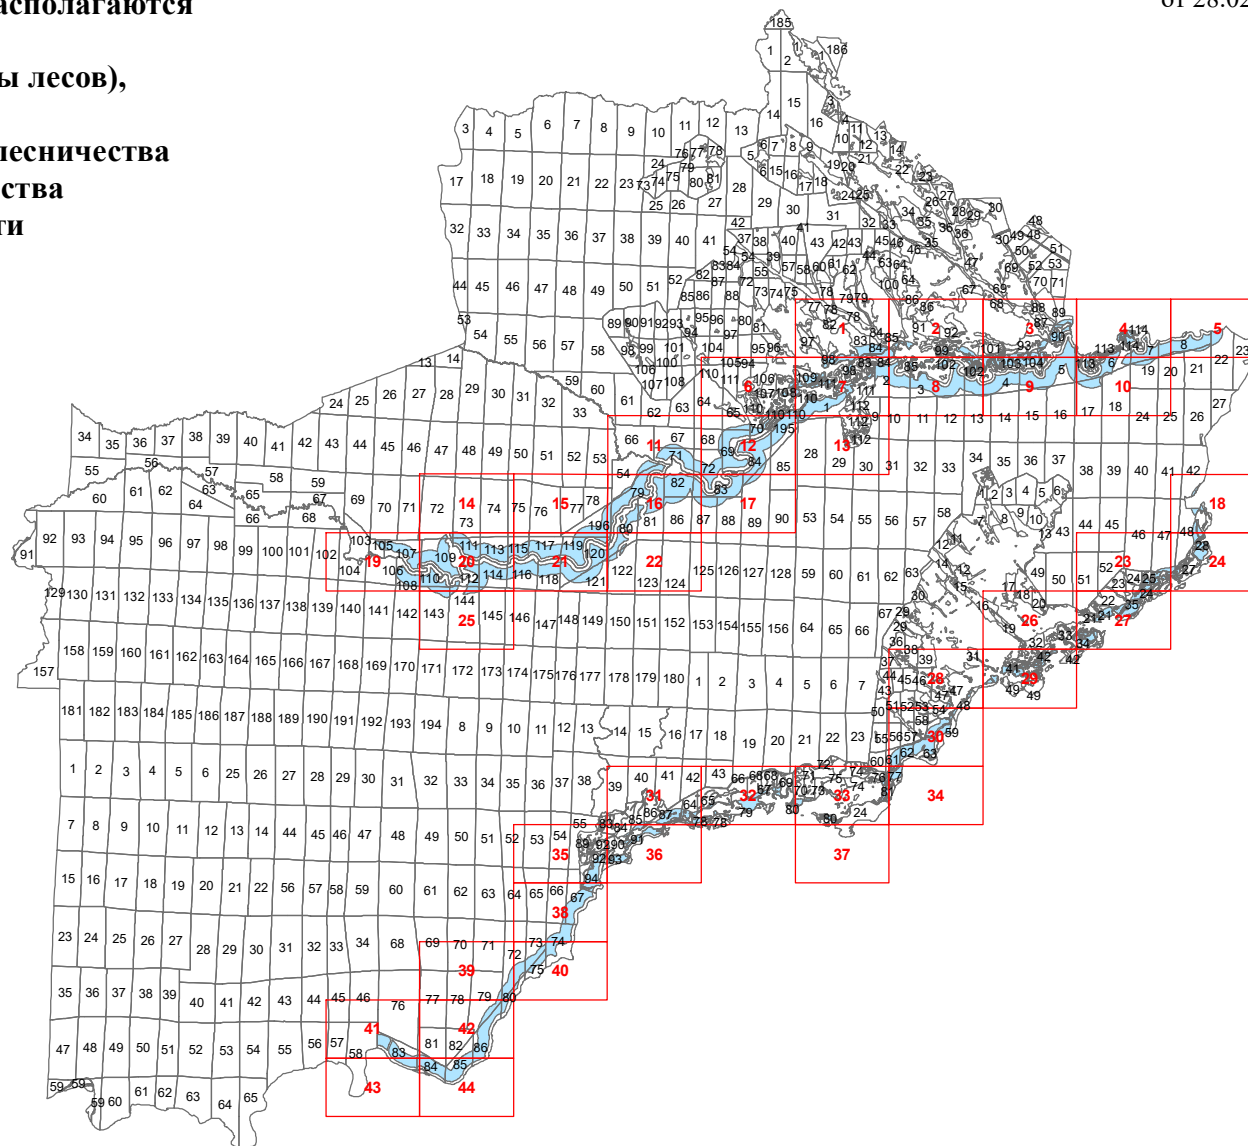

**Графическое описание местоположения  
границ земель, на которых располагаются  
ценные леса  
(нерестоохранные полосы лесов),  
на территории  
Зулумайского участкового лесничества  
Зиминского лесничества  
Иркутской области**

Приложение № 14 к приказу Рослесхоза  
от 28.02.2023 № 311

**УСЛОВНЫЕ ОБОЗНАЧЕНИЯ:**

- 1** схема расположения листов
-  границы листов
-  нерестоохранные полосы лесов

18

17987 17988  
1798 17993  
196 1798 17995  
17997 17998  
18004 18005 79  
18007 18008  
18013 18014  
119 18019  
18024  
18023  
16784  
16781  
16780 16778  
16777 16777  
16777 16775  
16777 16771  
16769 16763  
16769 16757  
16769 16751  
16750 16747  
16740 16741  
16738  
16737  
16734  
15289 15290  
15287  
15297 15293  
15298 15298  
13654 13662  
13663 13664  
13663 13666  
13667 13668  
15301 15302  
15307 15308  
15311 15314  
15311 15319  
15322 15321  
15323 13632  
15329 15328 13629 13630 13676  
15331 15333 13622 13677  
15333 15337 13622 13679 13680  
15342 15343 13613 13682  
15344 15349 13610 13601  
15351 15356 13609 13605  
15358 15359  
15357  
15362  
15384  
15384 15380 15376 15370  
15383 15378 15375

22

81

86

87

123

124

125

121

122

36

2654 2681 2629  
2643 2685  
2647 2648 2644 2636

**37**

40