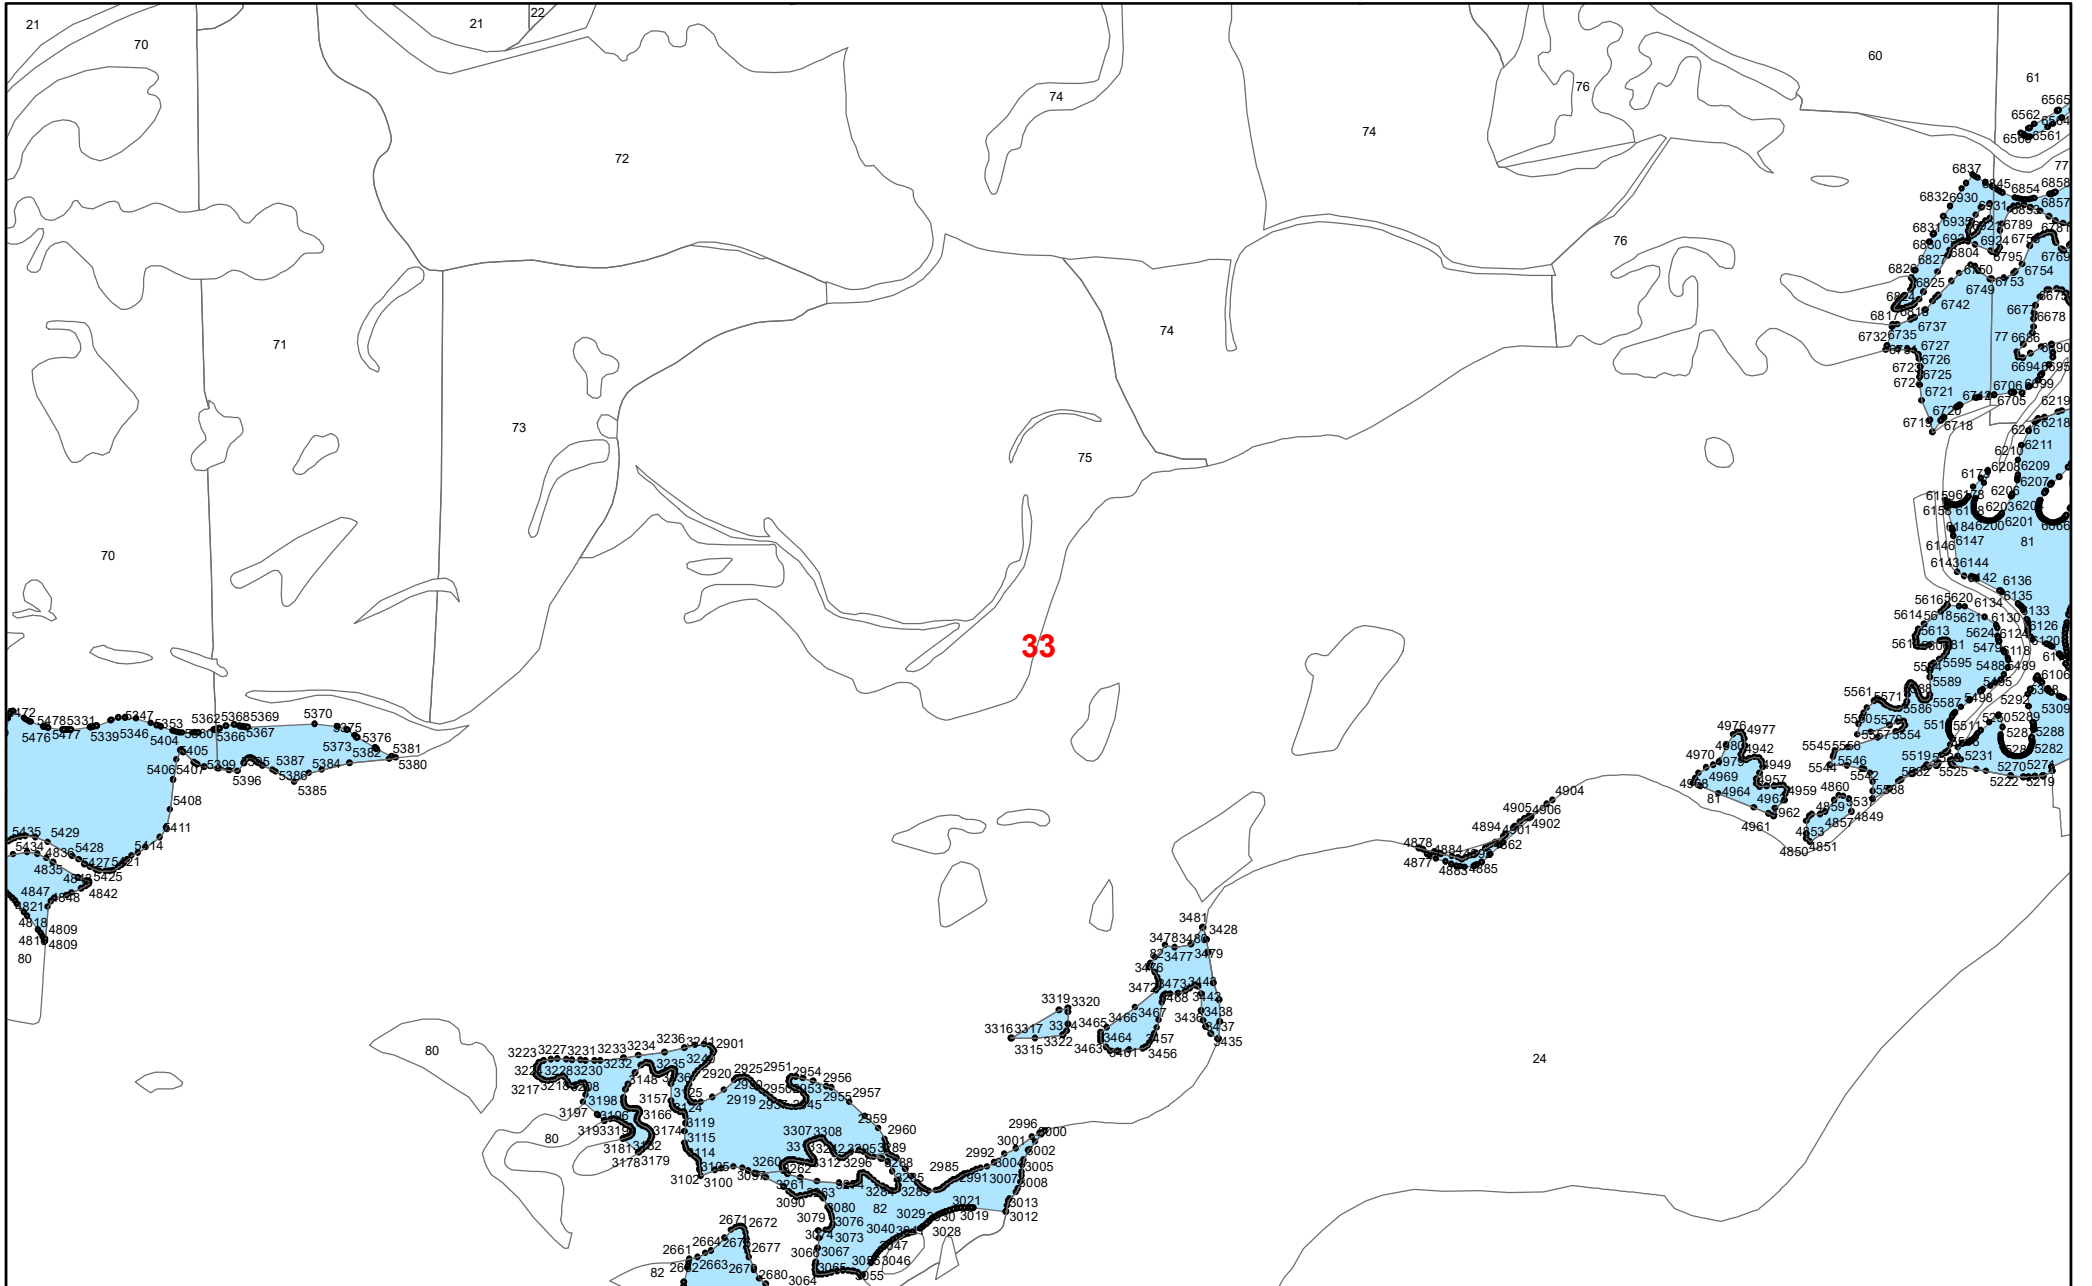

**Графическое описание местоположения  
границ земель, на которых располагаются  
ценные леса  
(нерестоохранные полосы лесов),  
на территории  
Зулумайского участкового лесничества  
Зиминского лесничества  
Иркутской области**

22

81

86

87

123

124

125

121

122

36

2654 2681 2629  
2643 2685  
2647 2648 2644 2636

**37**

40