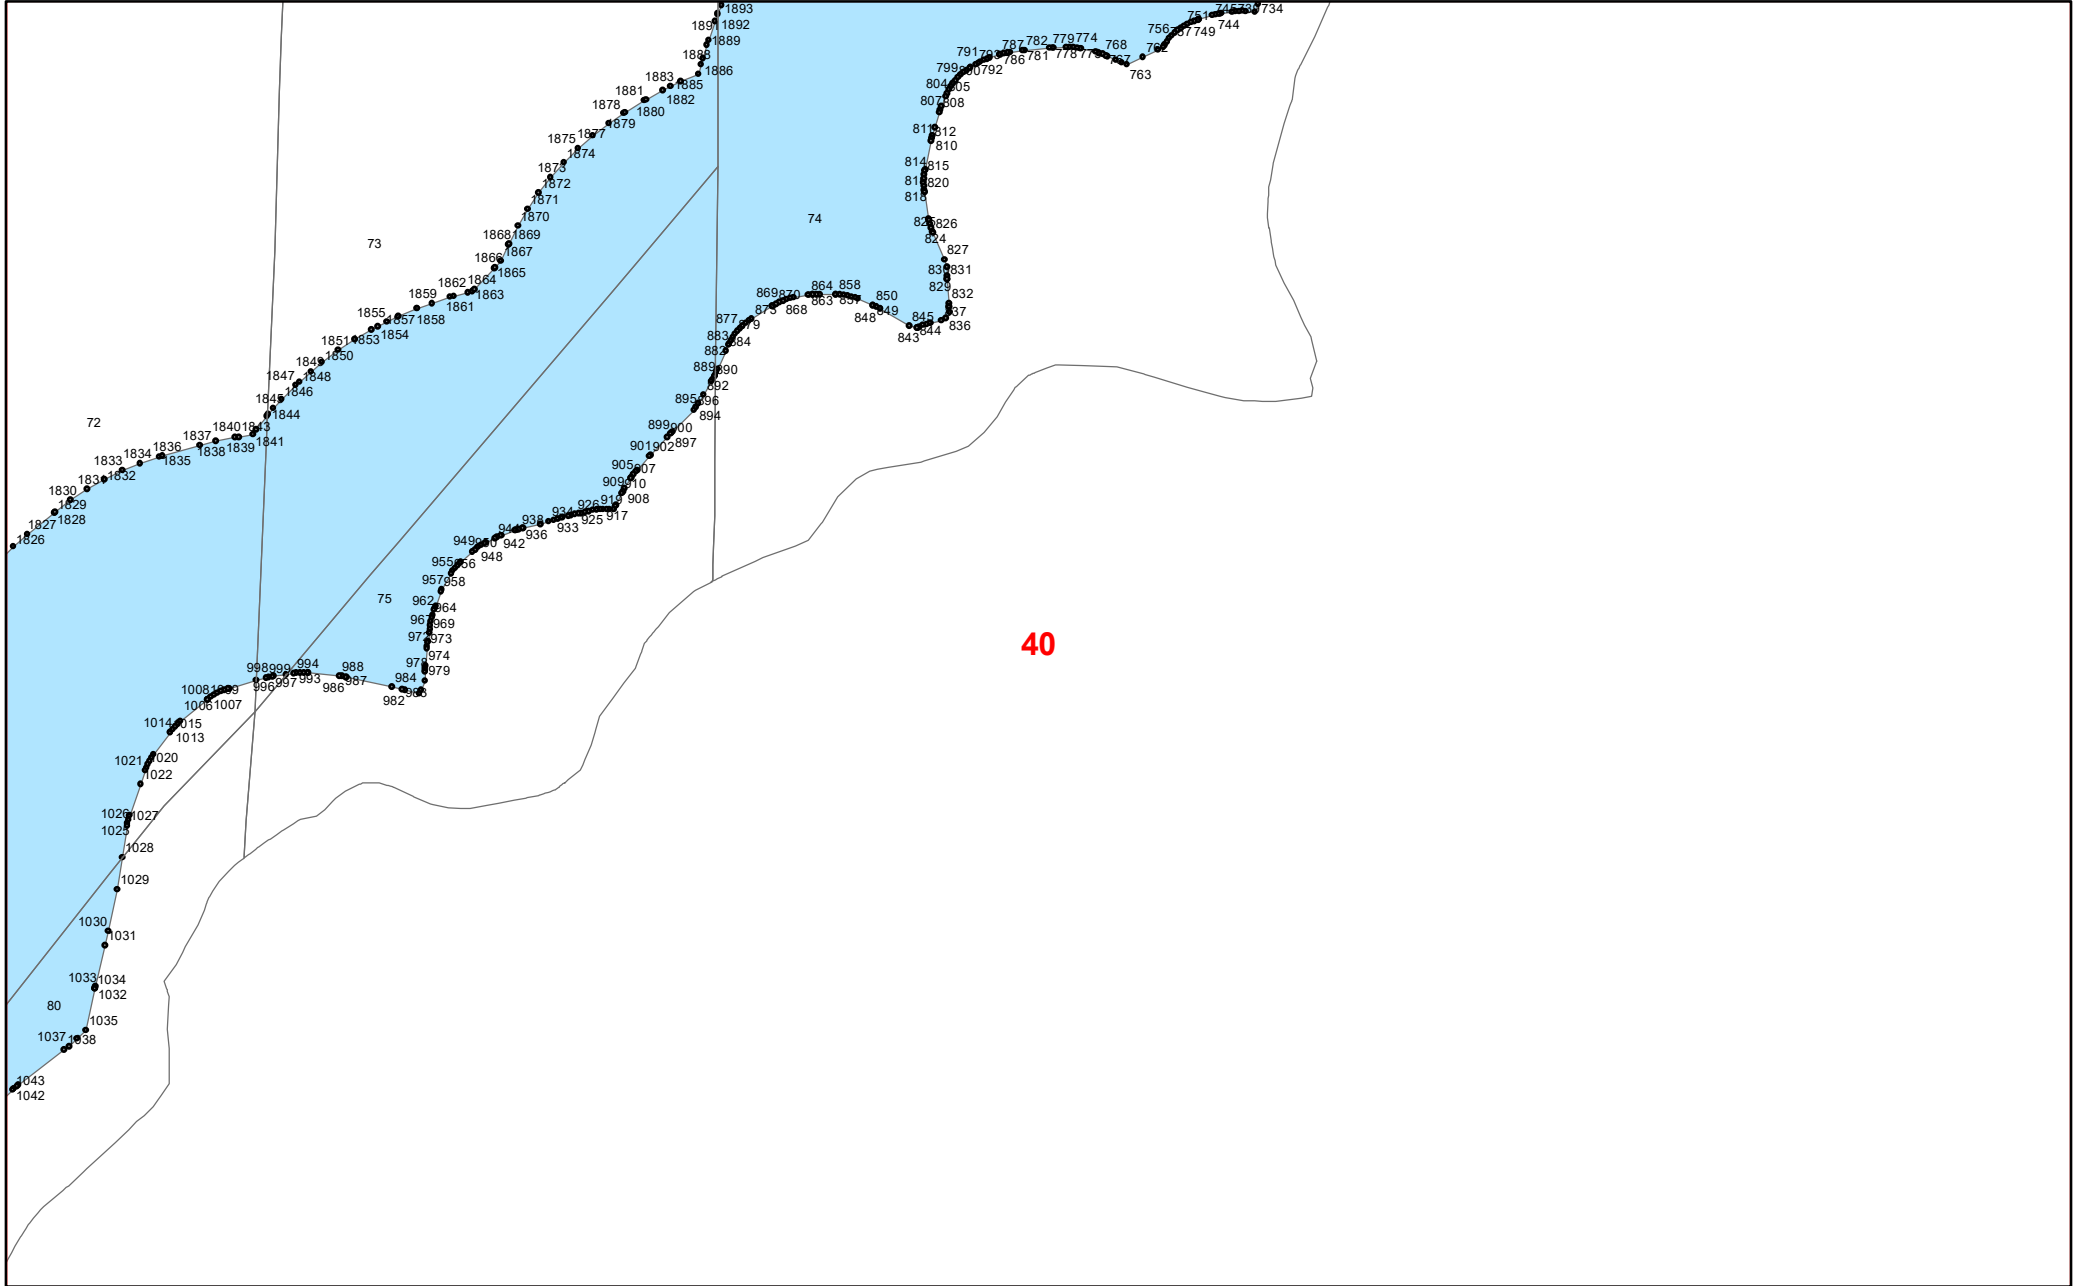

**Графическое описание местоположения  
границ земель, на которых располагаются  
ценные леса  
(нерестоохранные полосы лесов),  
на территории  
Зулумайского участкового лесничества  
Зиминского лесничества  
Иркутской области**

122

36

2654 2681 2629  
2643 2685  
2647 2648 2644 2636

**37**

40