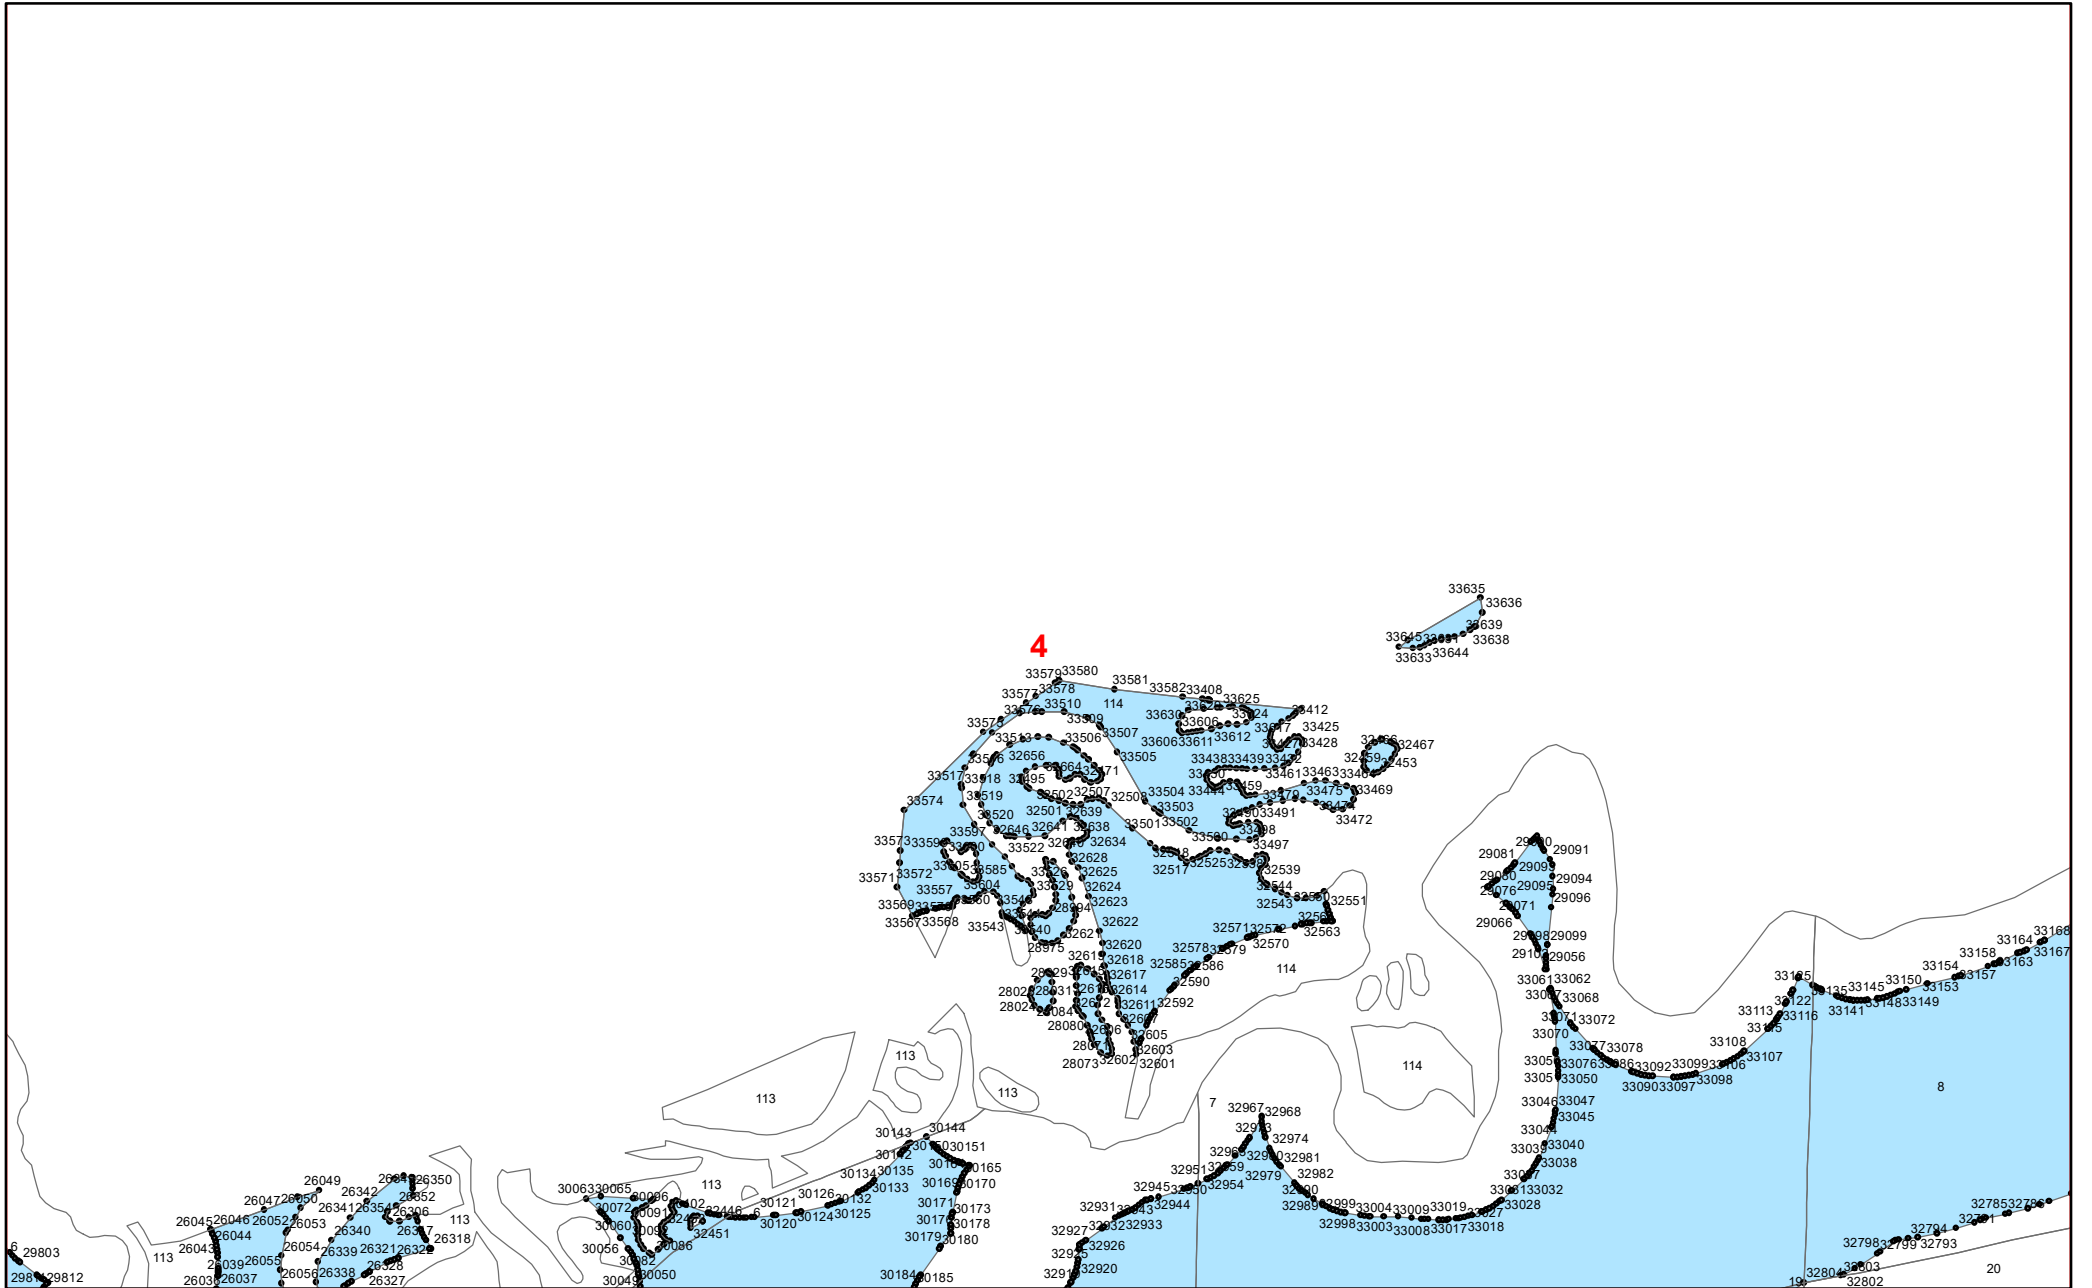

**Графическое описание местоположения  
границ земель, на которых располагаются  
ценные леса  
(нерестоохранные полосы лесов),  
на территории  
Зулумайского участкового лесничества  
Зиминского лесничества  
Иркутской области**

Приложение № 14 к приказу Рослесхоза  
от 28.02.2023 № 311

**УСЛОВНЫЕ ОБОЗНАЧЕНИЯ:**

- 1** схема расположения листов
-  границы листов
-  нерестоохранные полосы лесов

18

17987 17988  
1798 17993  
196 1798 17995  
17997 17998  
18004 18005 79  
18007 18008  
18013 18014  
119 18019  
18024  
18023  
16784  
16781  
16780 16778  
16777 16777  
16777 16775  
16777 16771  
16769 16763  
16769 16757  
16769 16751  
16750 16747  
16740 16741  
16738  
16737  
16734  
15289 15290  
15287  
15297 15293  
15298 15298  
13654 13662  
13663 13664  
13663 13666  
13667 13668  
15301 15302  
15307 15308  
15311 15314  
15311 15319  
15322 15321  
15323 13632  
15329 15328 13629 13630 13676  
15331 15333 13622 13677  
15333 15337 13622 13679 13680  
15342 15343 13613 13682  
15344 15349 13610 13601  
15351 15356 13609 13605  
15358 15359  
15357  
15362  
15384  
15384 15380 15376 15370  
15383 15378 15375

22

81

86

87

123

124

125

121

122

36

2654 2681 2629  
2643 2685  
2647 2648 2644 2636

**37**

40