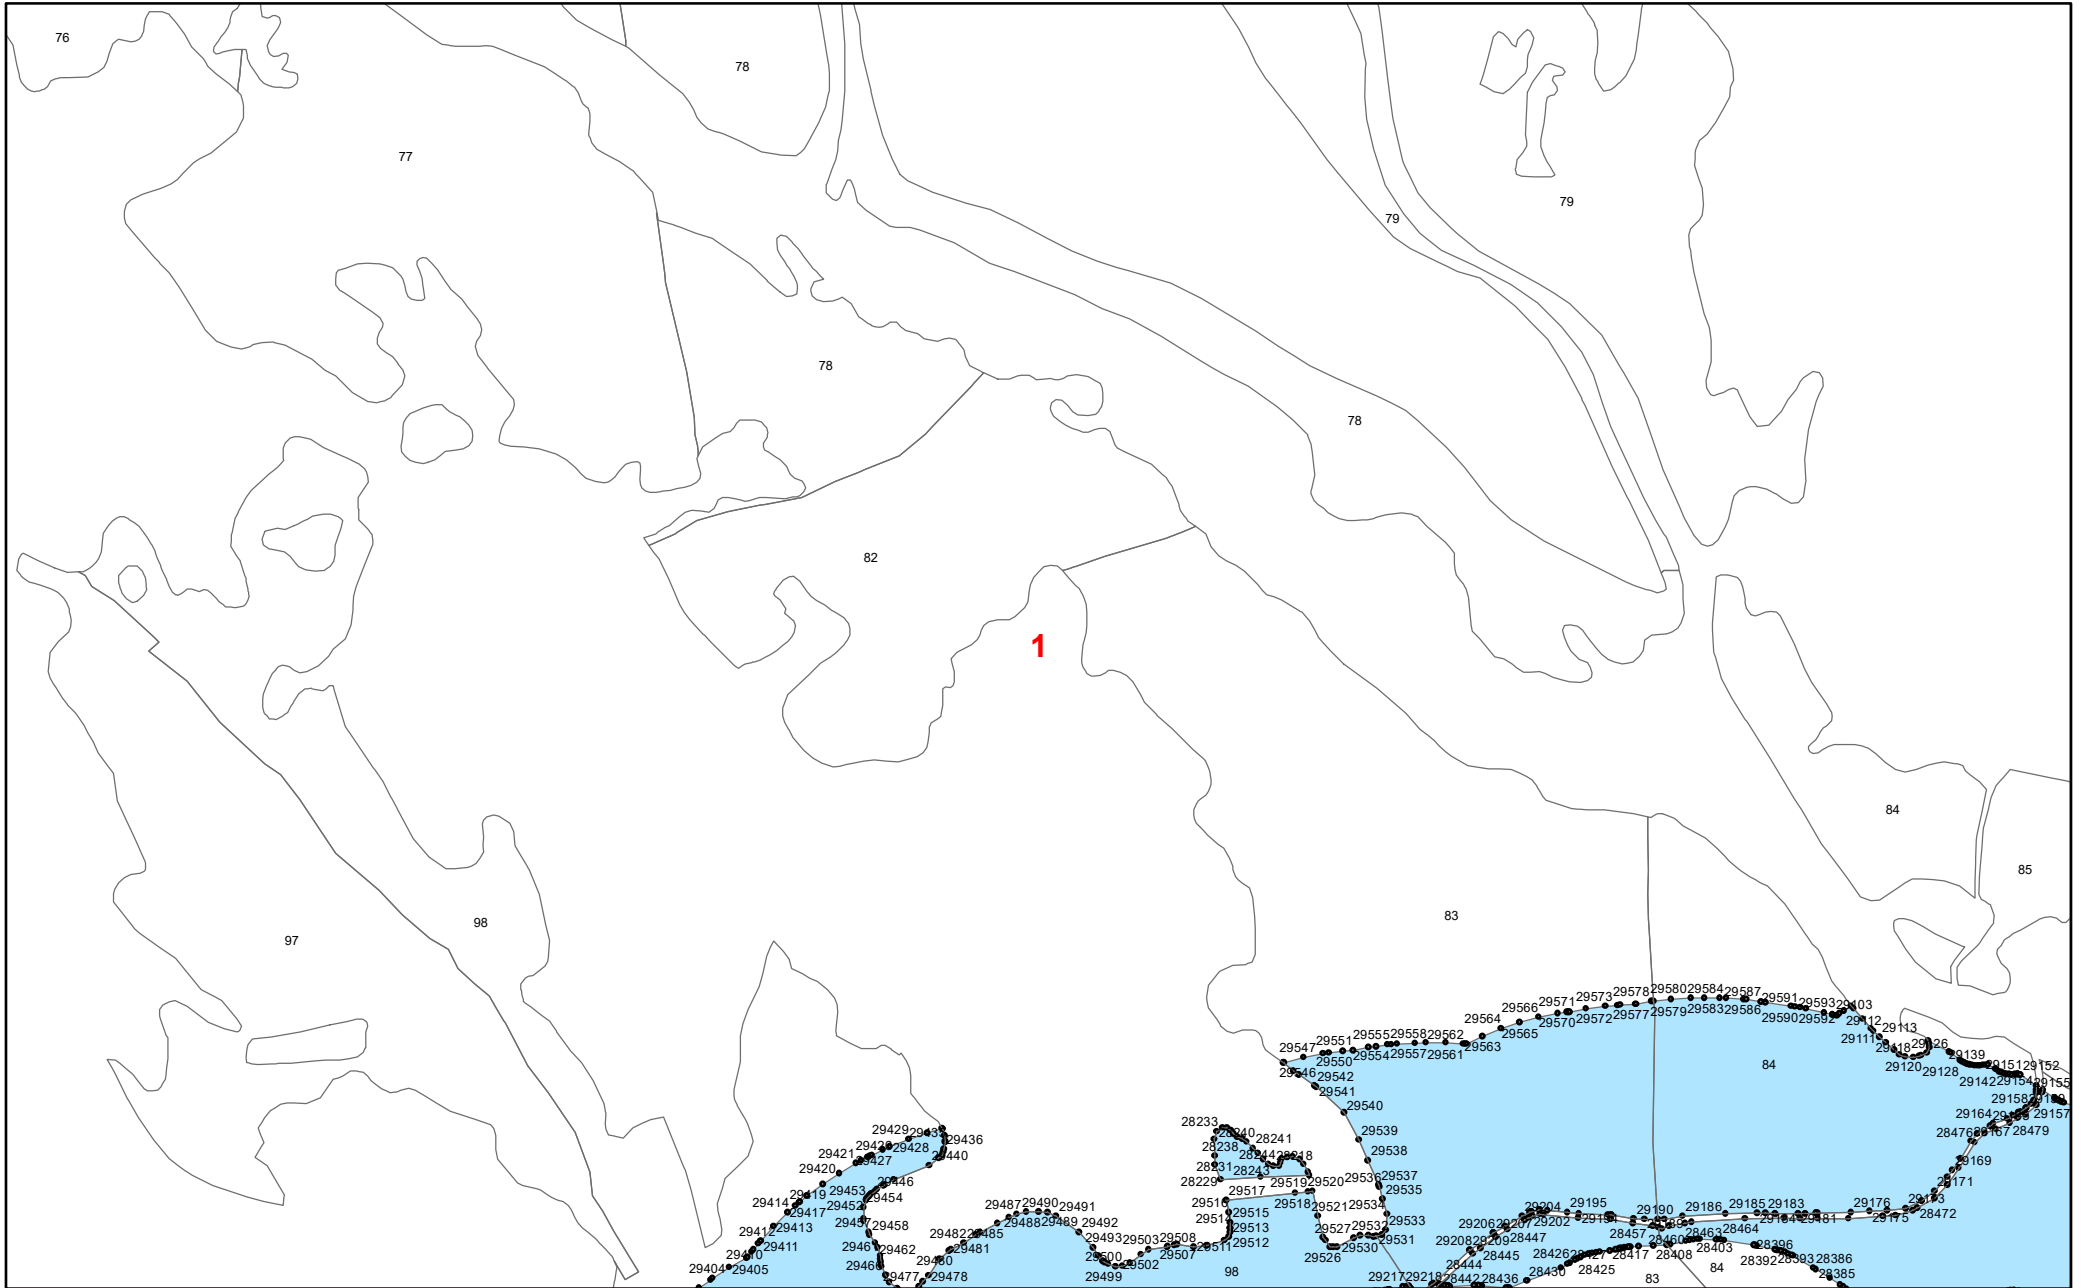

**Графическое описание местоположения  
границ земель, на которых располагаются  
ценные леса  
(нерестоохранные полосы лесов),  
на территории  
Зулумайского участкового лесничества  
Зиминского лесничества  
Иркутской области**

Приложение № 14 к приказу Рослесхоза  
от 28.02.2023 № 311

**УСЛОВНЫЕ ОБОЗНАЧЕНИЯ:**

- 1** схема расположения листов
-  границы листов
-  нерестоохранные полосы лесов

18

17987 17988  
1798 17993  
196 1798 17995  
17997 17998  
18004 18005 79  
18007 18008  
18013 18014  
119 18019  
18024  
18023  
16784  
16781  
16780 16778  
16777 16777  
16777 16775  
16777 16771  
16769 16763  
16769 16757  
16769 16751  
16750 16747  
16740 16741  
16738  
16737  
16734  
15289 15290  
15287  
15297 15293  
15298 15298  
13654 13662  
13663 13664  
13663 13666  
13667 13668  
15301 15302  
15307 15308  
15311 15314  
15311 15319  
15322 15321  
15323 13632  
15329 15328 13629 13630 13676  
15331 15333 13622 13677  
15333 15337 13622 13679 13680  
15342 15343 13613 13682  
15344 15349 13610 13601  
15351 15356 13609 13605  
15358 15359  
15357  
15362  
15384  
15384 15380 15376 15370  
15383 15378 15375

22

81

86

87

123

124

125

121

122

36

2654 2681 2629  
2643 2685  
2647 2648 2644 2636

**37**

40