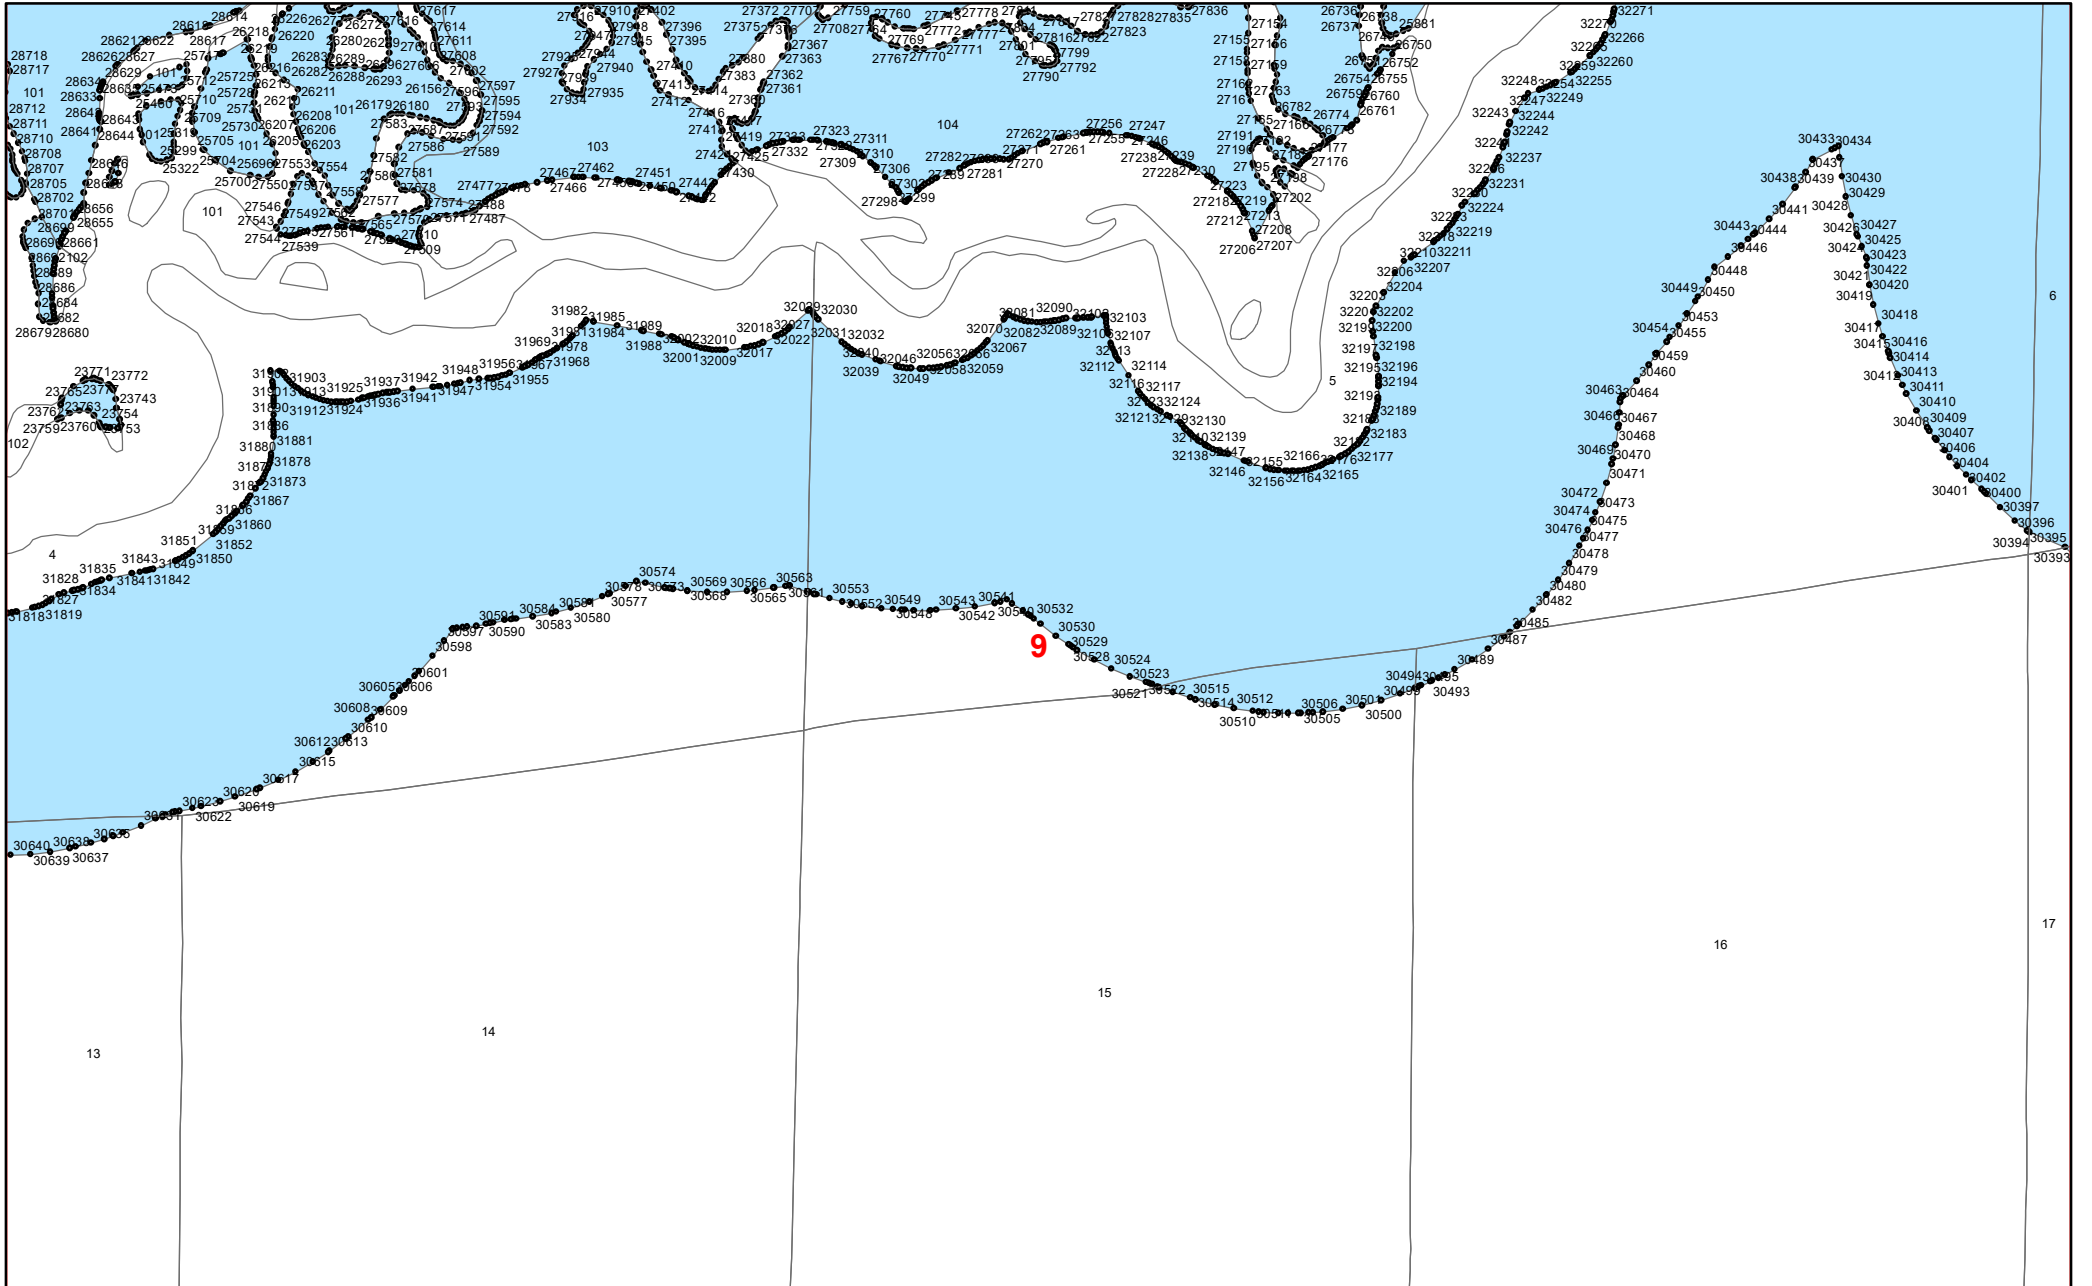

**Графическое описание местоположения  
границ земель, на которых располагаются  
ценные леса  
(нерестоохранные полосы лесов),  
на территории  
Зулумайского участкового лесничества  
Зиминского лесничества  
Иркутской области**

Приложение № 14 к приказу Рослесхоза  
от 28.02.2023 № 311

**УСЛОВНЫЕ ОБОЗНАЧЕНИЯ:**

- 1** схема расположения листов
-  границы листов
-  нерестоохранные полосы лесов

18

17987 17988  
1798 17993  
196 1798 17995  
17997 17998  
18004 18005 79  
18007 18008  
18013 18014  
119 18019  
18024  
18023  
16784  
16781  
16780 16778  
16777 16777  
16777 16775  
16777 16771  
16769 16763  
16769 16757  
16769 16751  
16750 16747  
16740 16741  
16738  
16737  
16734  
15289 15290  
15287  
15297 15293  
15298 15298  
13654 13662  
13663 13664  
13663 13666  
13667 13668  
15301 15302  
15307 15308  
15311 15314  
15311 15319  
15322 15321  
15323 13632  
15329 15328 13629 13630 13676  
15331 15333 13622 13677  
15333 15337 13622 13679 13680  
15342 15343 13613 13682  
15344 15349 13610 13601  
15351 15356 13609 13605  
15358 15359  
15357  
15362  
15384  
15384 15380 15376 15370  
15383 15378 15375

22

81

86

87

123

124

125

121

122

36

2654 2681 2629  
2643 2685  
2647 2648 2644 2636

**37**

40