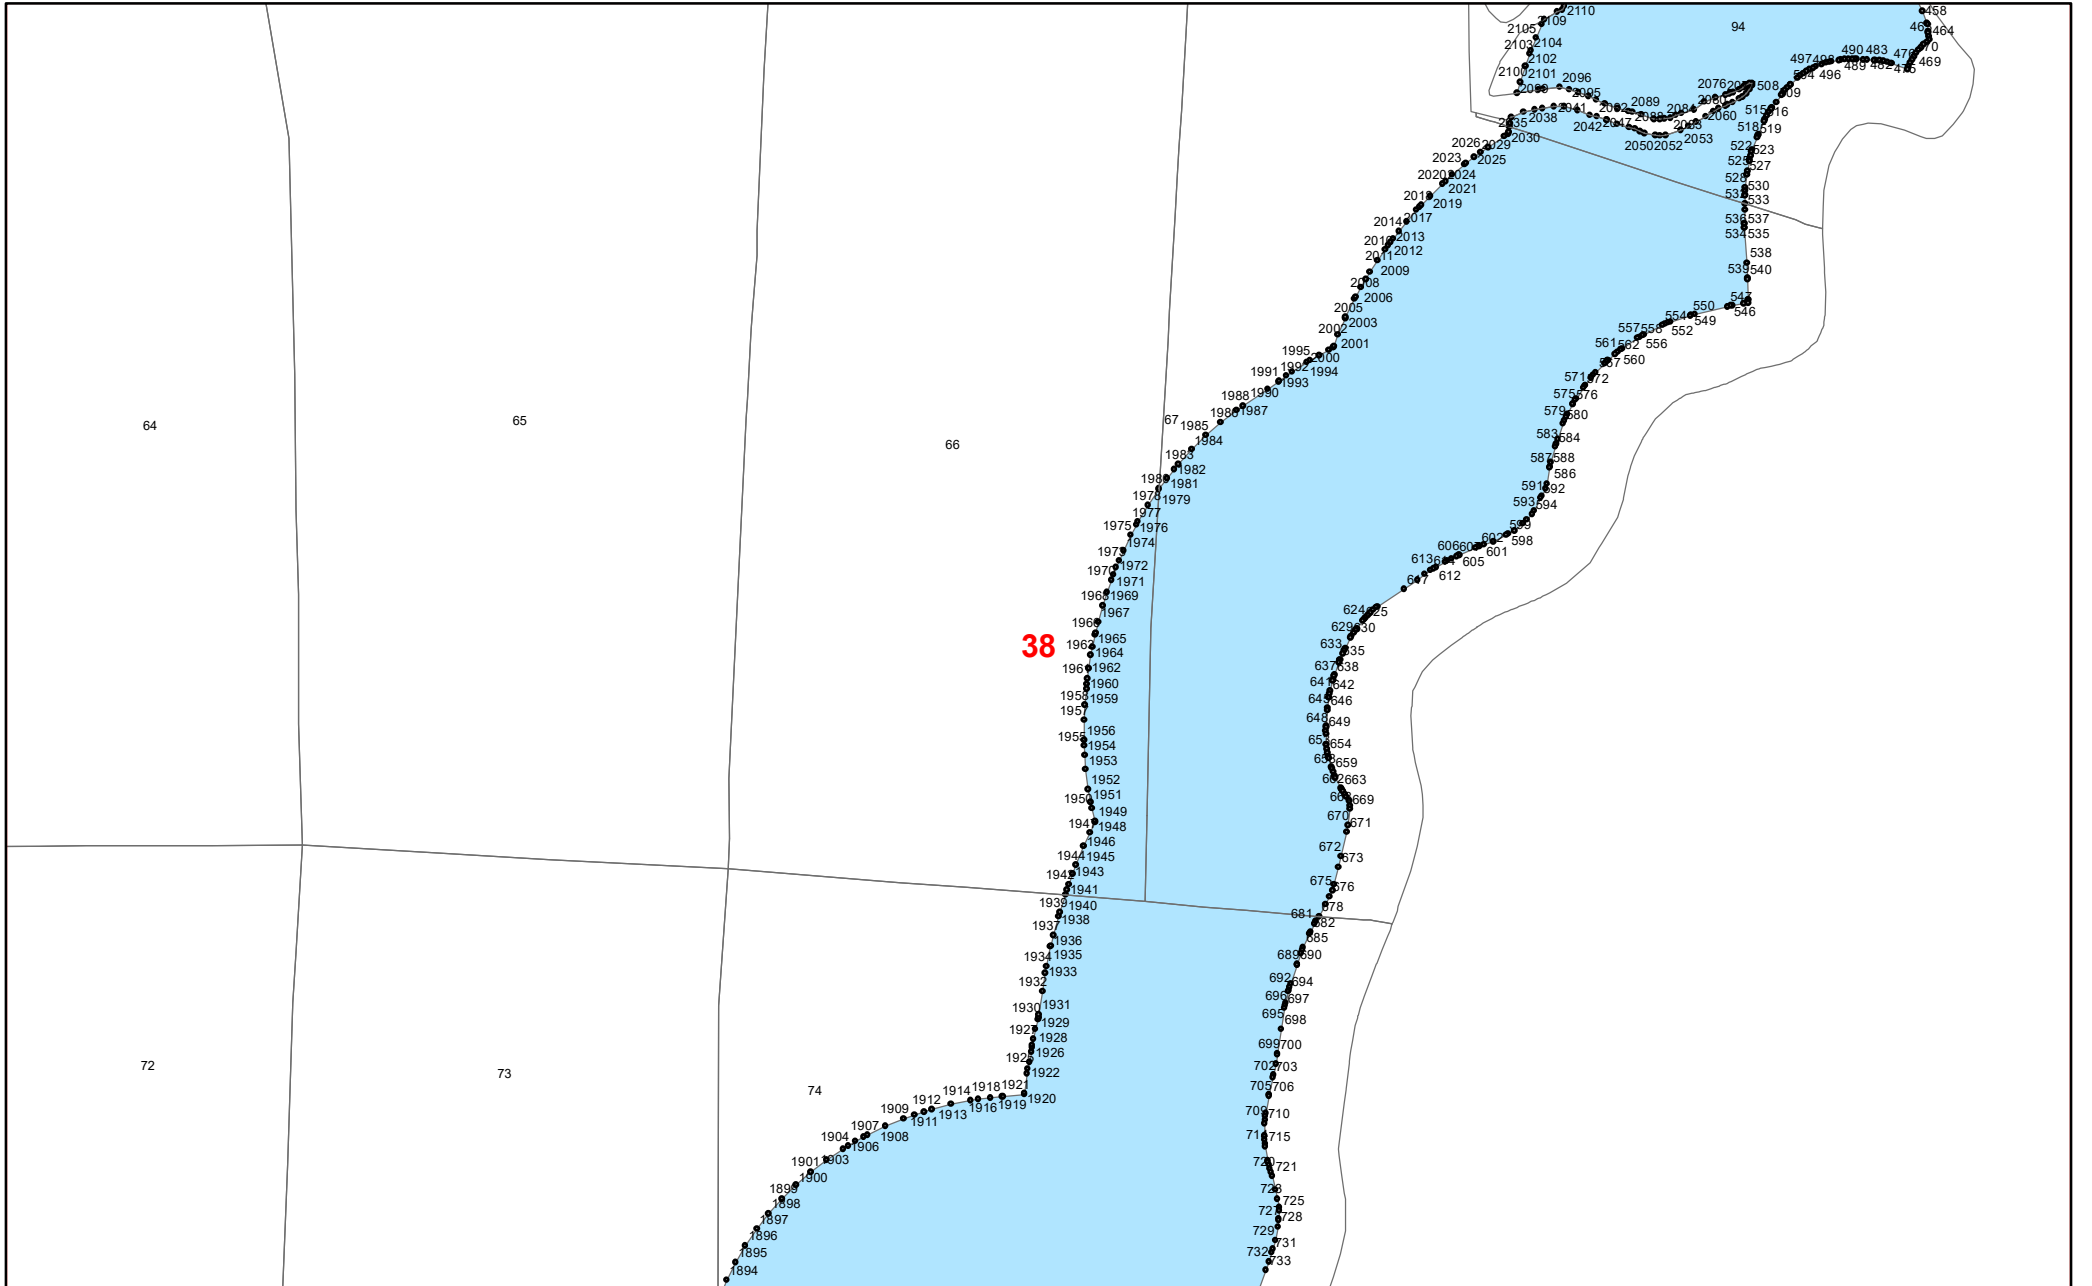

**Графическое описание местоположения  
границ земель, на которых располагаются  
ценные леса  
(нерестоохранные полосы лесов),  
на территории  
Зулумайского участкового лесничества  
Зиминского лесничества  
Иркутской области**

22

81

86

87

123

124

125

121

122

36

2654 2681 2629  
2643 2685  
2647 2648 2644 2636

**37**

40