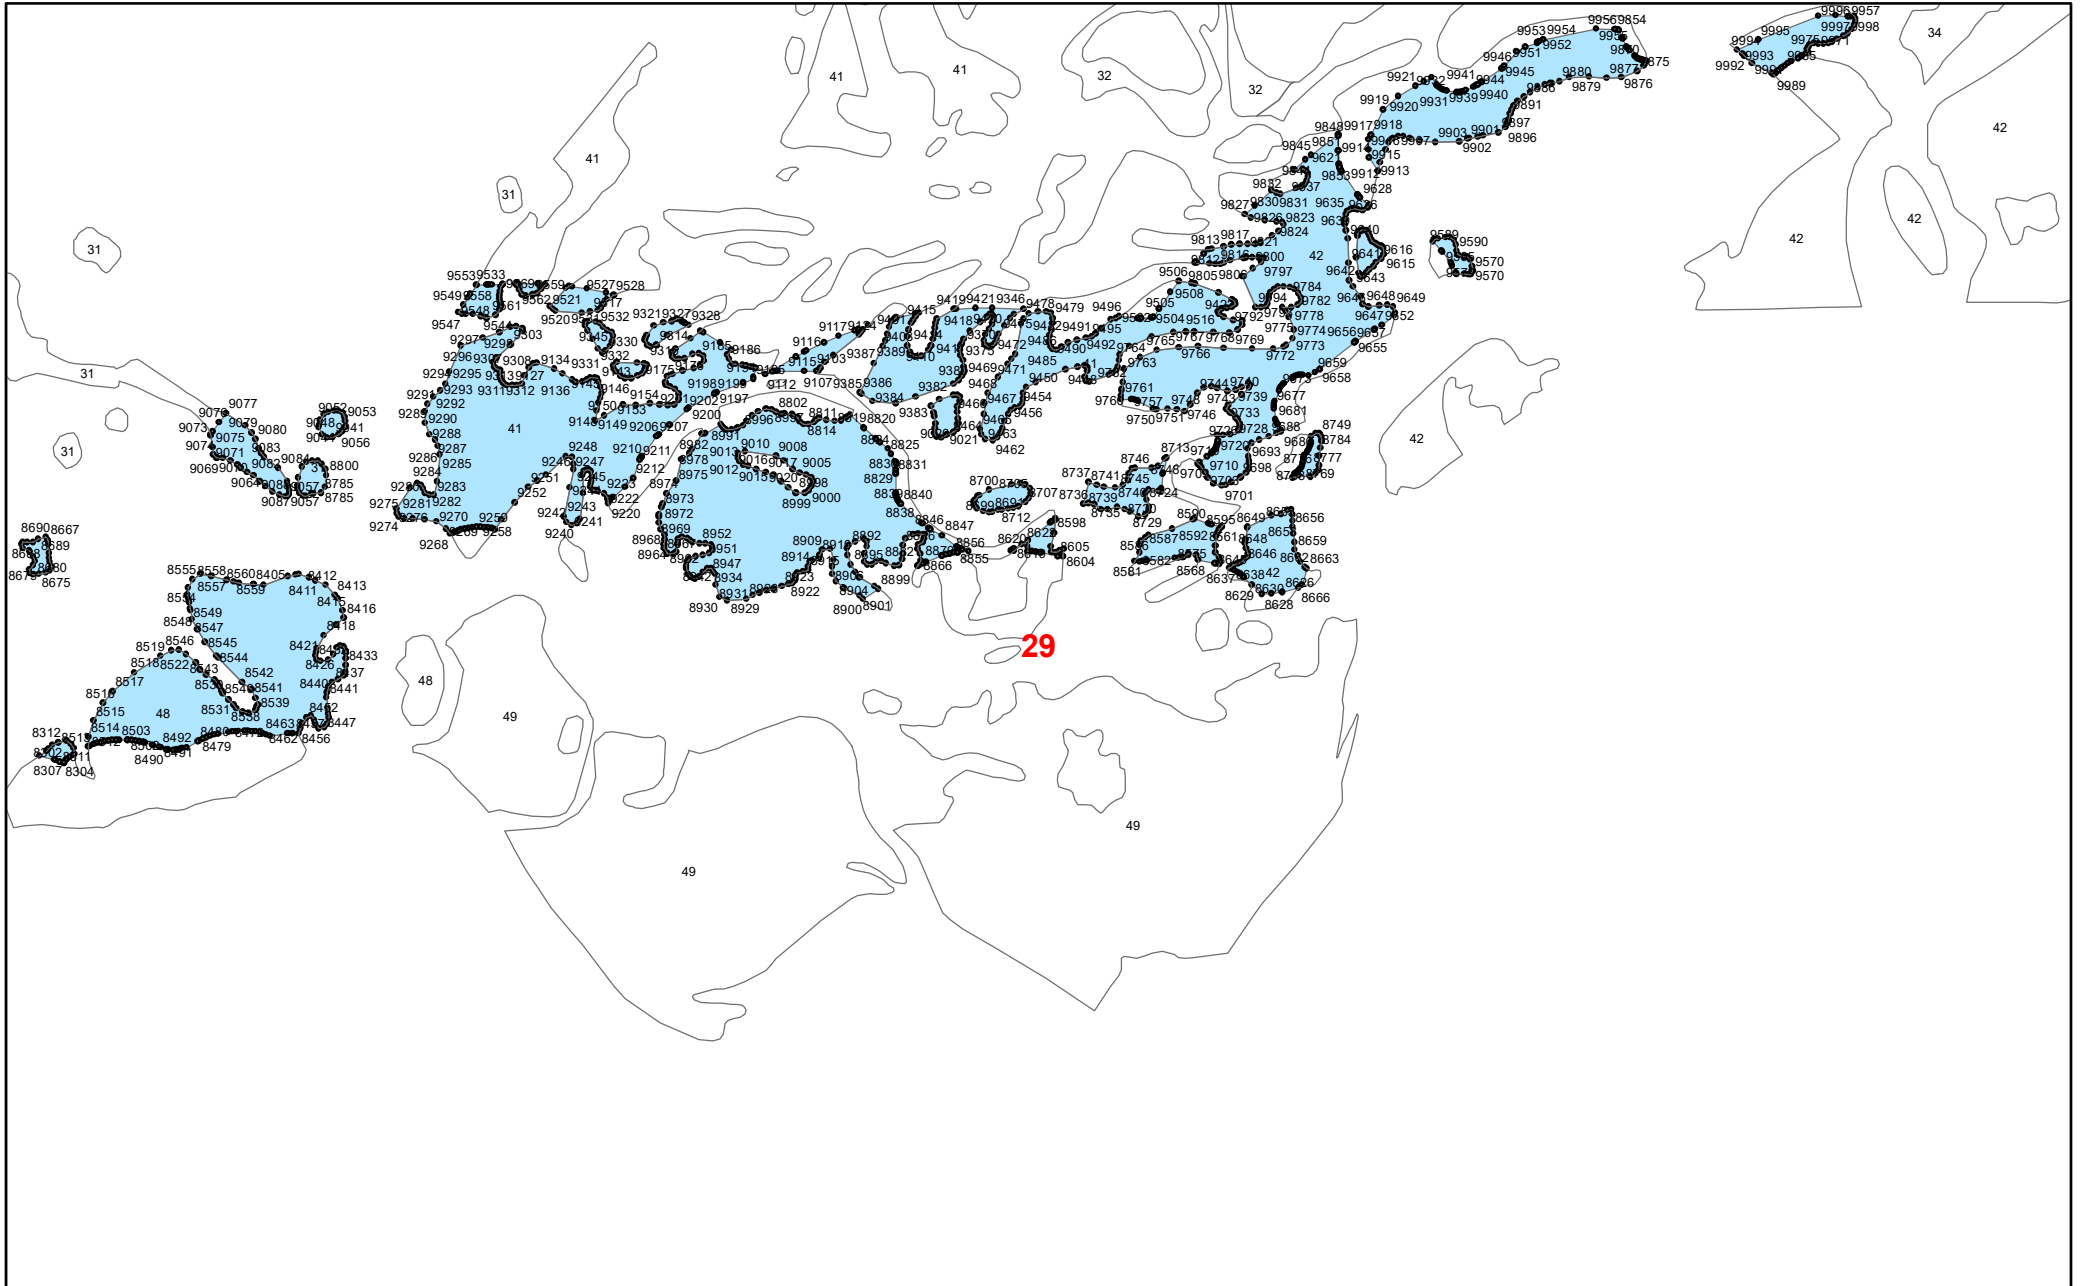

**Графическое описание местоположения  
границ земель, на которых располагаются  
ценные леса  
(нерестоохранные полосы лесов),  
на территории  
Зулумайского участкового лесничества  
Зиминского лесничества  
Иркутской области**

Приложение № 14 к приказу Рослесхоза  
от 28.02.2023 № 311

**УСЛОВНЫЕ ОБОЗНАЧЕНИЯ:**

- 1** схема расположения листов
-  границы листов
-  нерестоохранные полосы лесов

18

17987 17988  
1798 17993  
196 1798 17995  
17997 17998  
18004 18005 79  
18007 18008  
18013 18014  
119 18019  
18024  
18023  
16784  
16781  
16780 16778  
16777 16777  
16777 16775  
16777 16771  
16769 16763  
16769 16757  
16769 16751  
16750 16747  
16740 16741  
16738  
16737  
16734  
15289 15290  
15287  
15297 15293  
15298 15298  
13654 13662  
13663 13664  
13663 13666  
13667 13668  
15301 15302  
15307 15308  
15311 15314  
15311 15319  
15322 15321  
15323 13632  
15329 15328 13629 13630 13676  
15331 15333 13622 13677  
15333 15337 13622 13679 13680  
15342 15343 13613 13682  
15344 15349 13610 13601  
15351 15356 13609 13605  
15358 15359  
15357  
15362  
15384  
15384 15380 15376 15370  
15383 15378 15375

22

81

86

87

123

124

125

121

122

36

2654 2681 2629  
2643 2685  
2647 2648 2644 2636

**37**

40