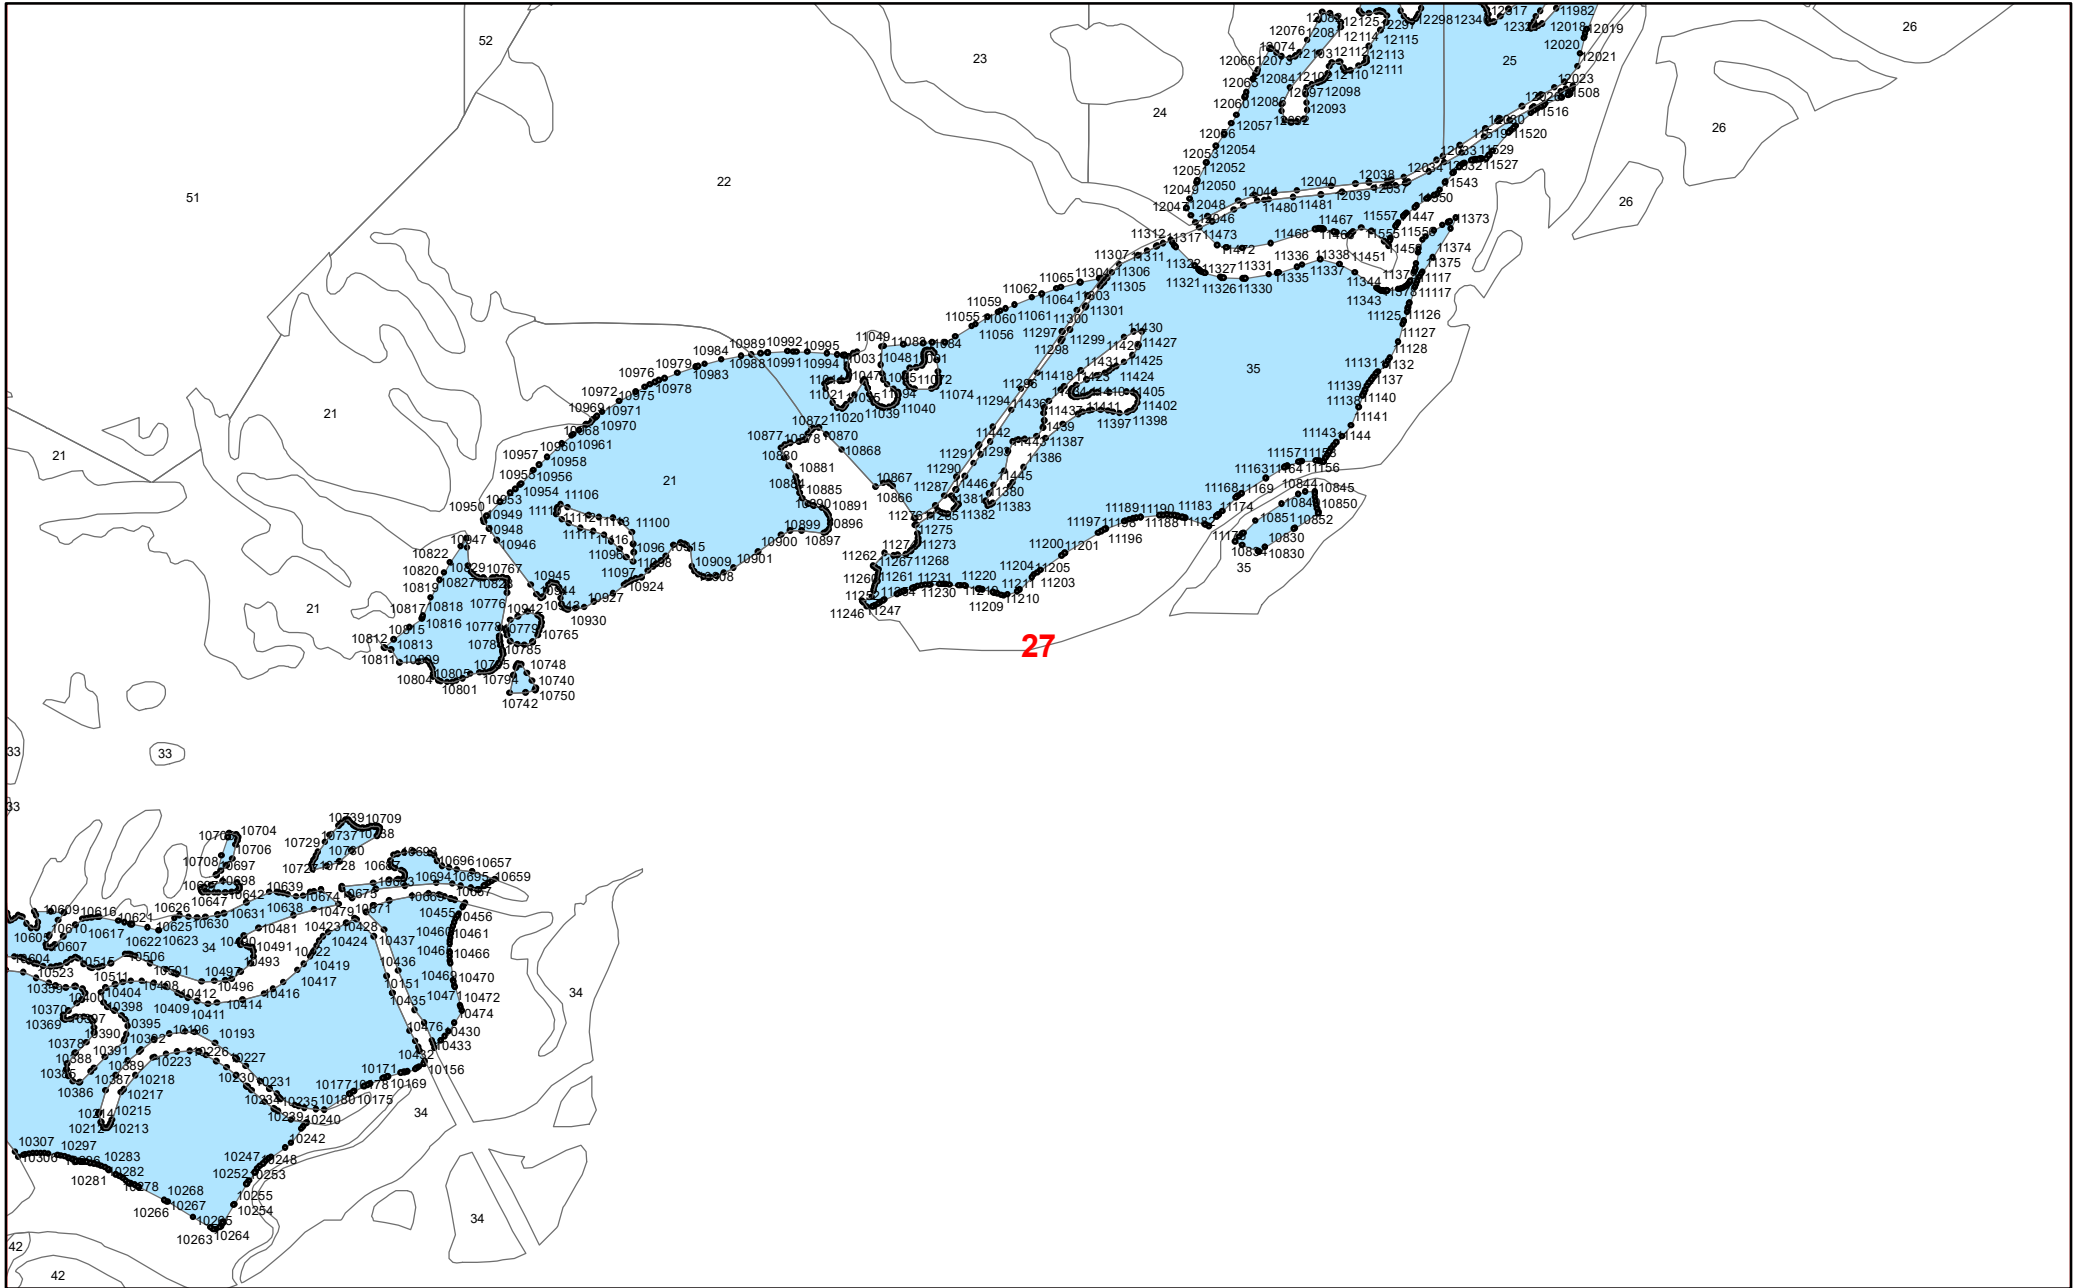

**Графическое описание местоположения  
границ земель, на которых располагаются  
ценные леса  
(нерестоохранные полосы лесов),  
на территории  
Зулумайского участкового лесничества  
Зиминского лесничества  
Иркутской области**

Приложение № 14 к приказу Рослесхоза  
от 28.02.2023 № 311

**УСЛОВНЫЕ ОБОЗНАЧЕНИЯ:**

- 1** схема расположения листов
-  границы листов
-  нерестоохранные полосы лесов

18

17987 17988  
1798 17993  
196 1798 17995  
17997 17998  
18004 18005 79  
18007 18008  
18013 18014  
119 18019  
18024  
18023  
16784  
16781  
16780 16778  
16777 16777  
16777 16775  
16777 16771  
16769 16763  
16769 16757  
16769 16751  
16750 16747  
16740 16741  
16738  
16737  
16734  
15289 15290  
15287  
15297 15293  
15298 15298  
13654 13662  
13663 13664  
13663 13666  
13667 13668  
15301 15302  
15307 15308  
15311 15314  
15311 15319  
15322 15321  
15323 13632  
15329 15328 13629 13630 13676  
15331 15333 13622 13677  
15333 15337 13622 13679 13680  
15342 15343 13613 13682  
15344 15349 13610 13601  
15351 15356 13609 13605  
15358 15359  
15357  
15362  
15384  
15384 15380 15376 15370  
15383 15378 15375

22

81

86

87

123

124

125

121

122

36

2654 2681 2629  
2643 2685  
2647 2648 2644 2636

**37**

40