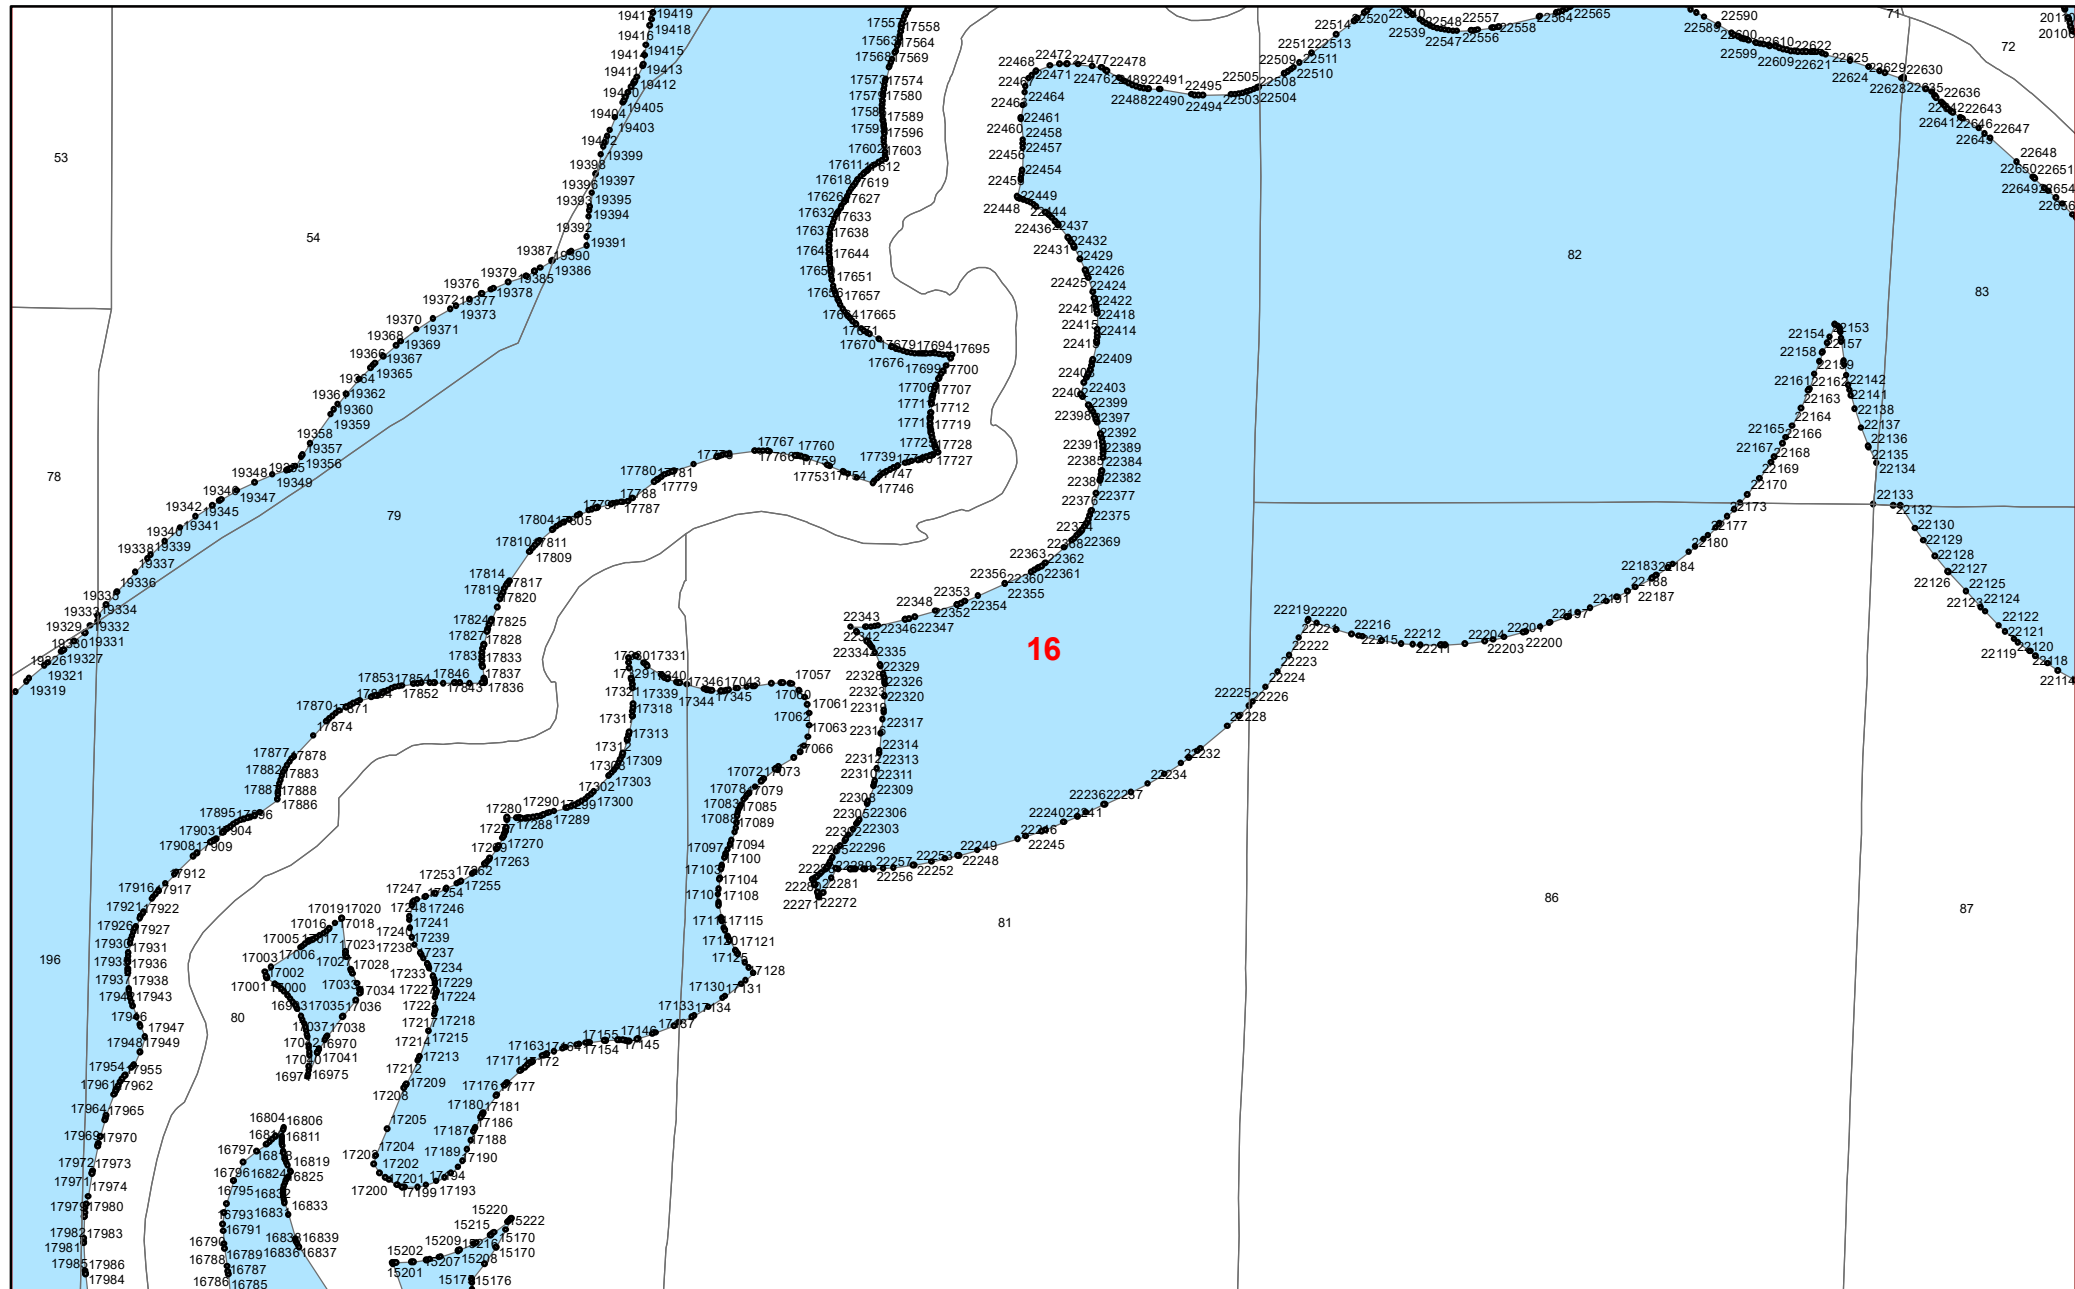

**Графическое описание местоположения  
границ земель, на которых располагаются  
ценные леса  
(нерестоохранные полосы лесов),  
на территории  
Зулумайского участкового лесничества  
Зиминского лесничества  
Иркутской области**

Приложение № 14 к приказу Рослесхоза  
от 28.02.2023 № 311

**УСЛОВНЫЕ ОБОЗНАЧЕНИЯ:**

- 1** схема расположения листов
-  границы листов
-  нерестоохранные полосы лесов

18

17987 17988  
1798 17993  
196 1798 17995  
17997 17998  
18004 18005 79  
18007 18008  
18013 18014  
119 18019  
18024  
18023  
16784  
16781  
16780 16778  
16777 16777  
16777 16775  
16777 16771  
16769 16763  
16769 16757  
16769 16751  
16750 16747  
16740 16741  
16738  
16737  
16734  
15289 15290  
15287  
15297 15293  
15298 15298  
13654 13662  
13663 13664  
13663 13666  
13667 13668  
15301 15302  
15307 15308  
15311 15314  
15311 15319  
15322 15321  
15323 13632  
15329 15328 13629 13630 13676  
15331 15333 13622 13677  
15333 15337 13622 13679 13680  
15342 15343 13613 13682  
15344 15349 13610 13601  
15351 15356 13609 13605  
15358 15359  
15357  
15362  
15384  
15384 15380 15376 15370  
15383 15378 15375

22

81

86

87

123

124

125

121

122

36

2654 2681 2629  
2643 2685  
2647 2648 2644 2636

**37**

40