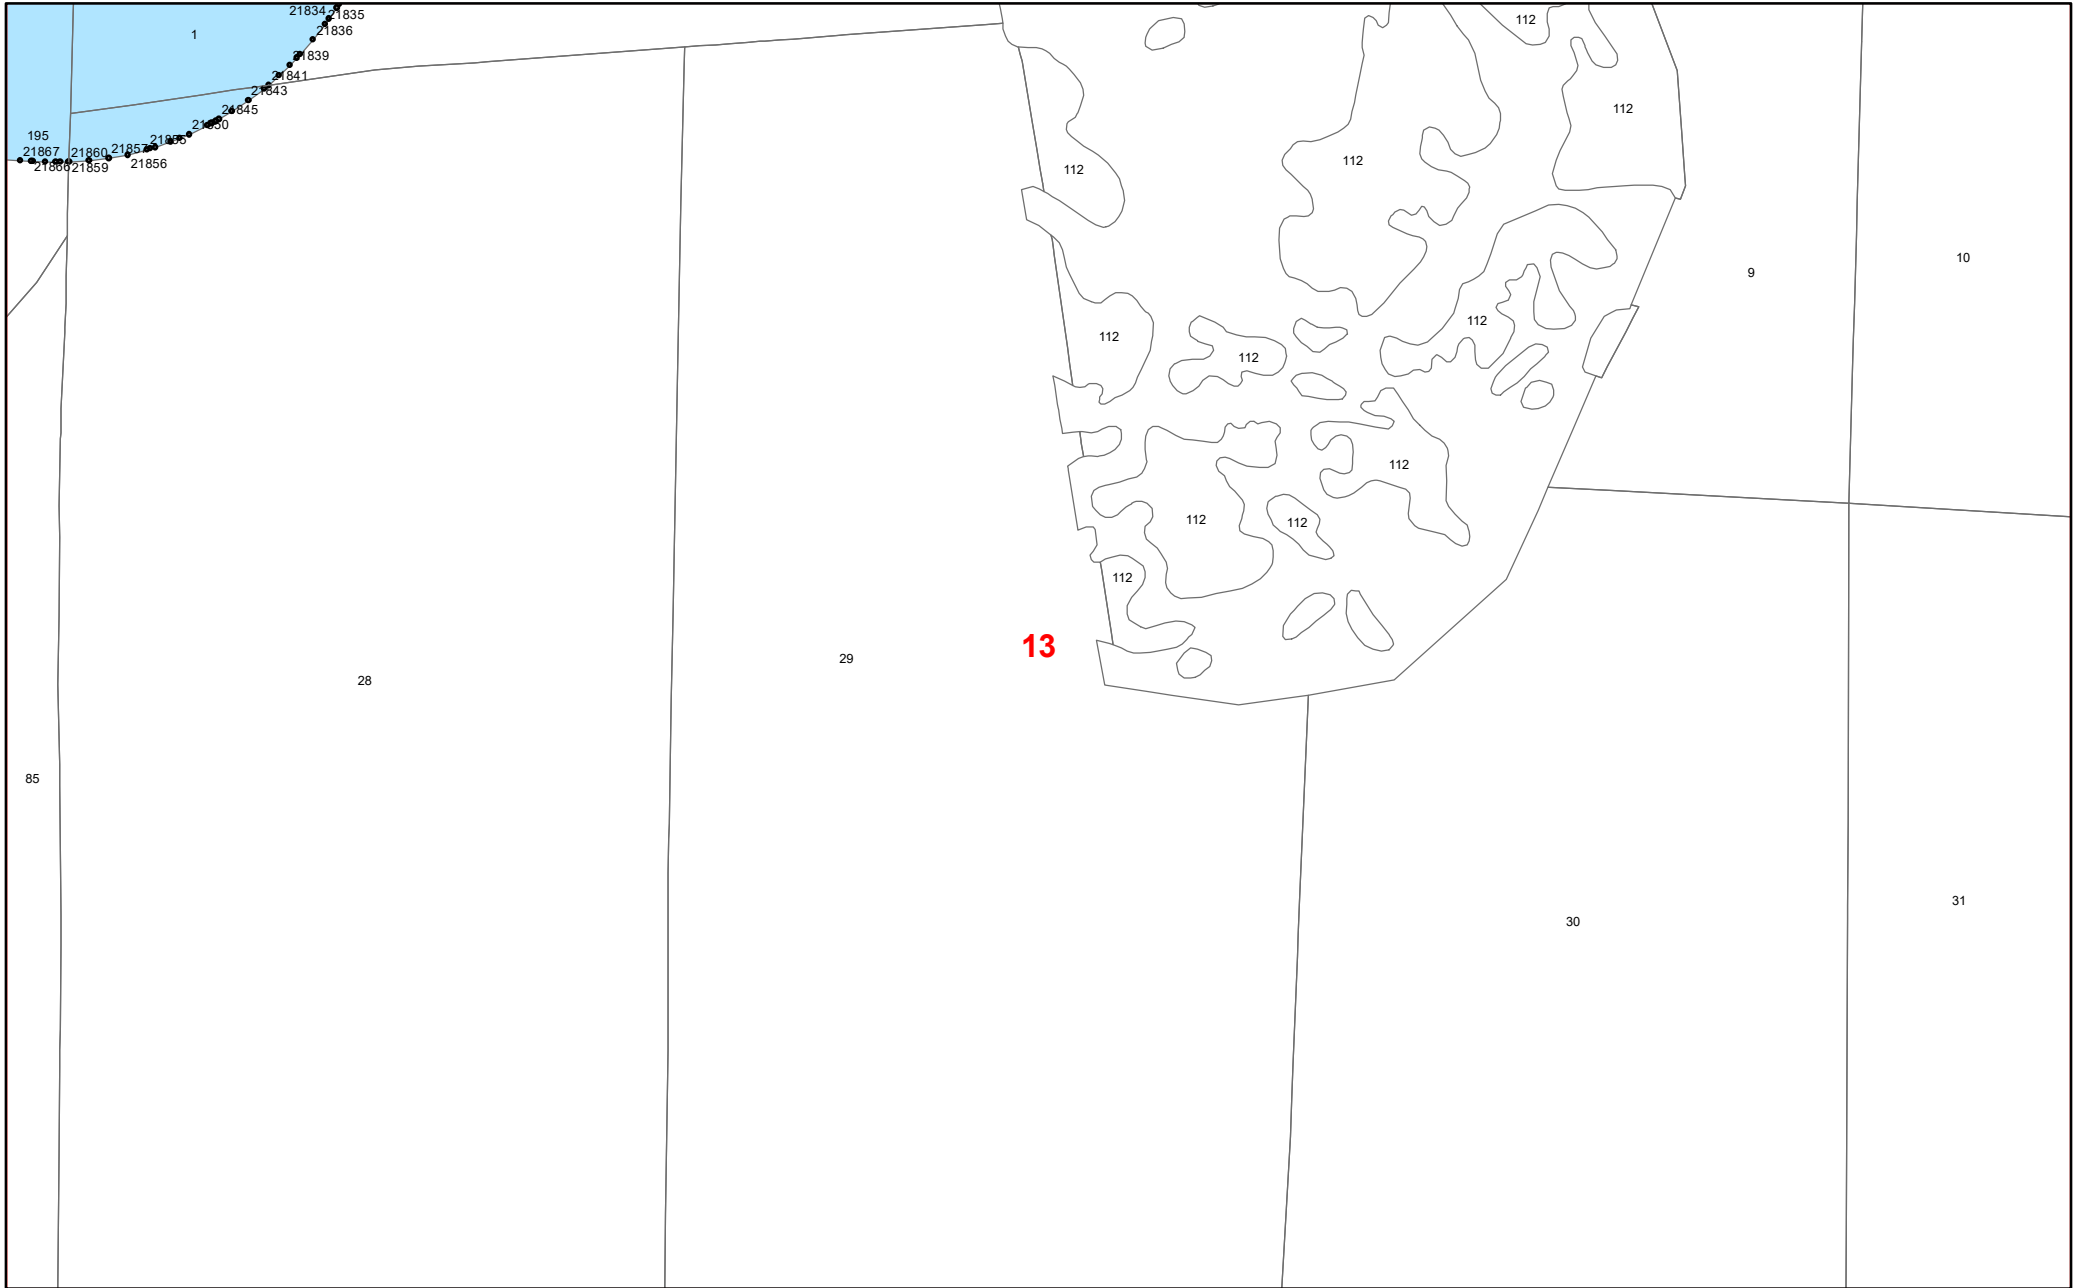

**Графическое описание местоположения  
границ земель, на которых располагаются  
ценные леса  
(нерестоохранные полосы лесов),  
на территории  
Зулумайского участкового лесничества  
Зиминского лесничества  
Иркутской области**

Приложение № 14 к приказу Рослесхоза  
от 28.02.2023 № 311

**УСЛОВНЫЕ ОБОЗНАЧЕНИЯ:**

- 1** схема расположения листов
-  границы листов
-  нерестоохранные полосы лесов

18

17987 17988  
1798 17993  
196 1798 17995  
17997 17998  
18004 18005 79  
18007 18008  
18013 18014  
119 18019  
18024  
18023  
16784  
16781  
16780 16778  
16777 16777  
16777 16775  
16777 16771  
16769 16763  
16769 16757  
16769 16751  
16750 16747  
16740 16741  
16738  
16737  
16734  
15289 15290  
15287  
15297 15293  
15298 15298  
13654 13662  
13663 13664  
13663 13666  
13667 13668  
15301 15302  
15307 15308  
15311 15314  
15311 15319  
15322 15321  
15323 13632  
15329 15328 13629 13630 13676  
15331 15333 13622 13677  
15333 15337 13622 13679 13680  
15342 15343 13613 13682  
15344 15349 13610 13601  
15351 15356 13609 13605  
15358 15359  
15357  
15362  
15384  
15384 15380 15376 15370  
15383 15378 15375

22

81

86

87

123

124

125

121