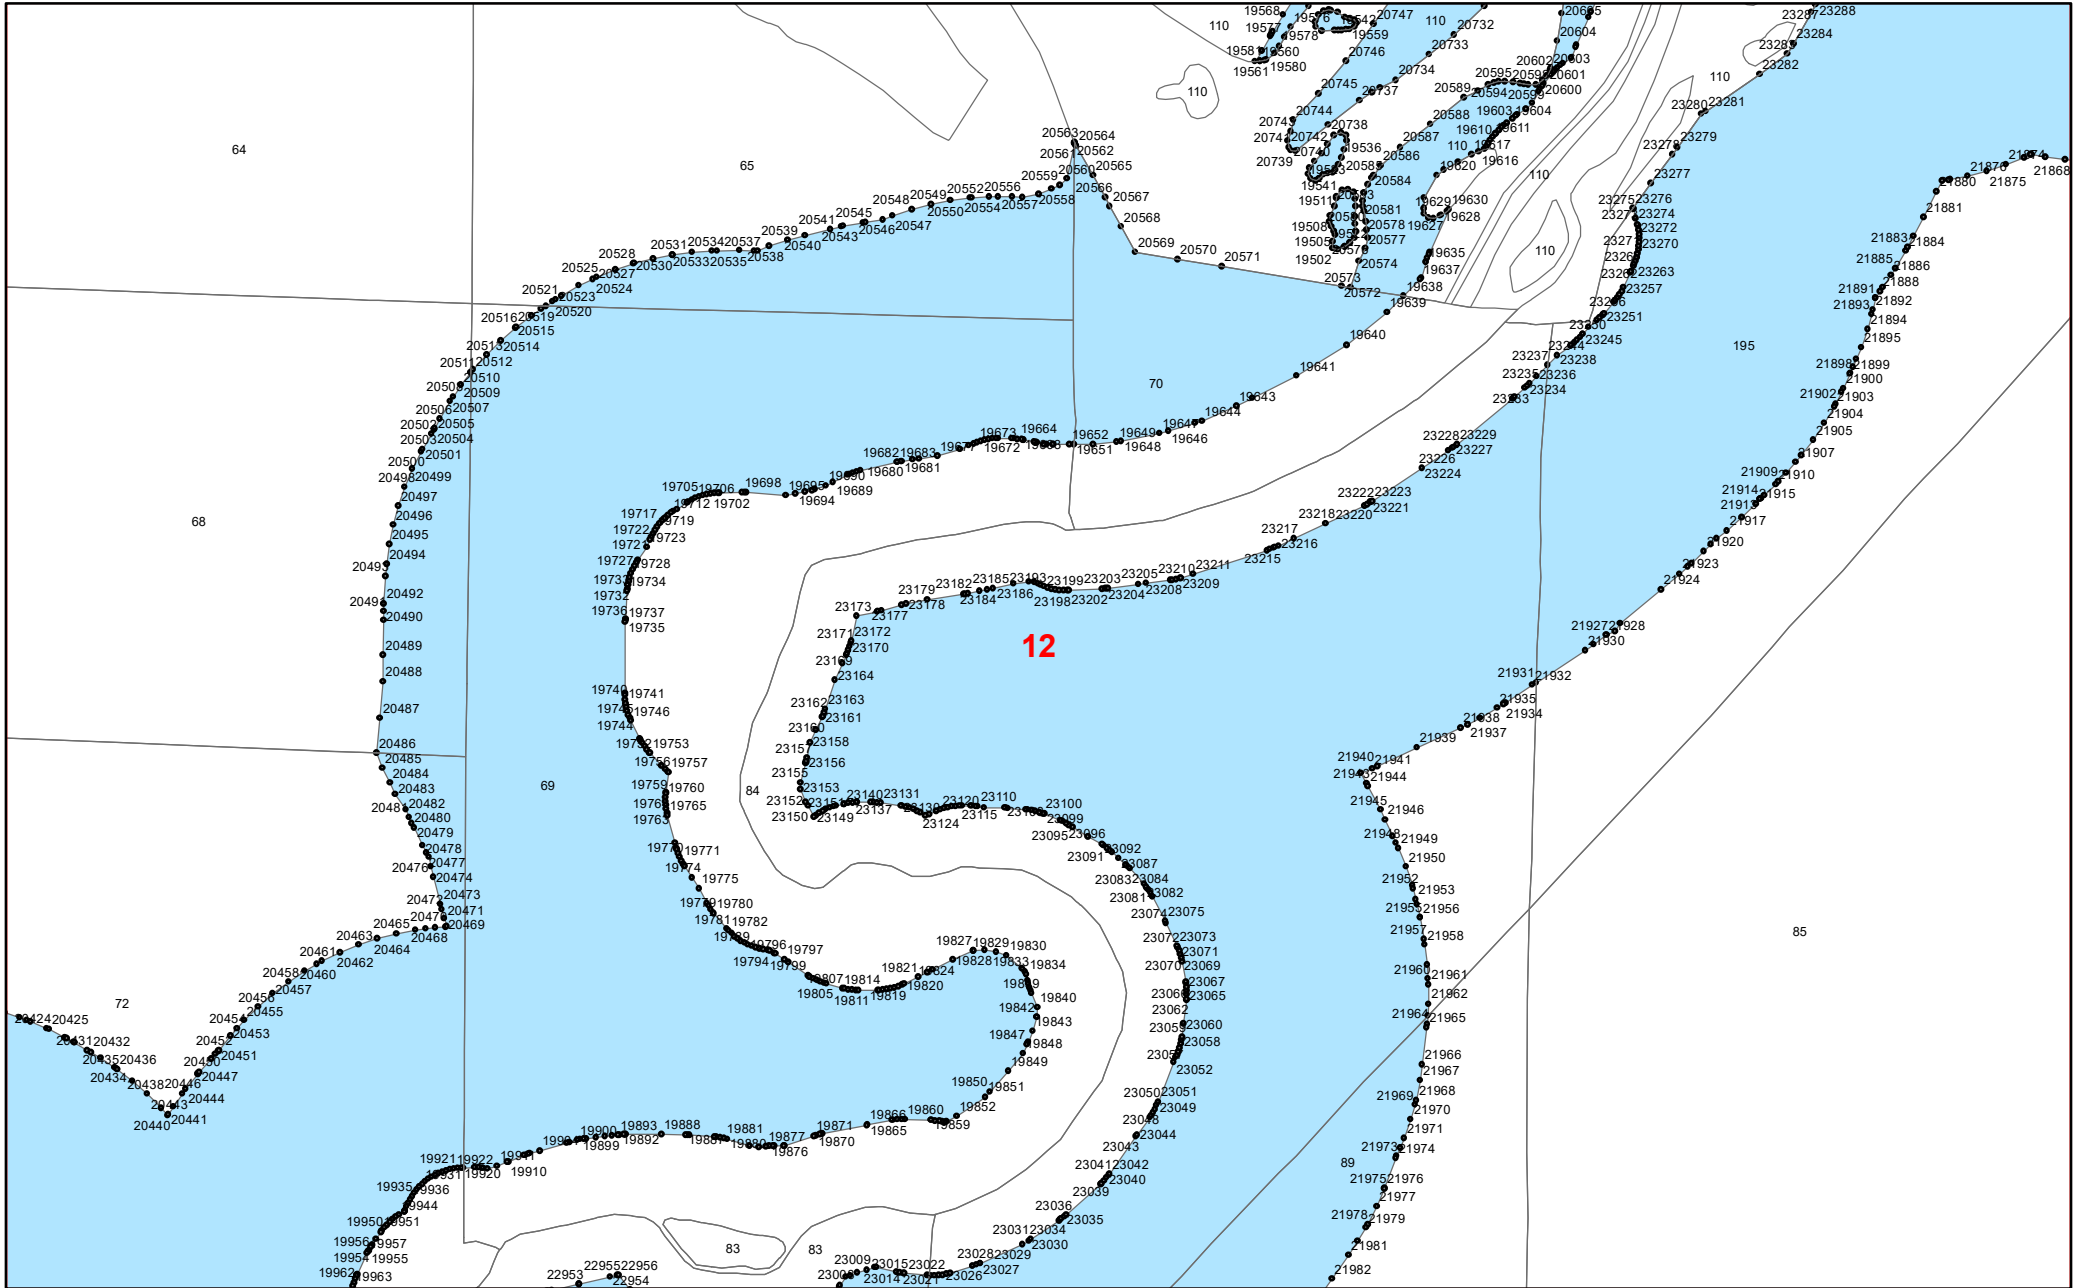

**Графическое описание местоположения  
границ земель, на которых располагаются  
ценные леса  
(нерестоохранные полосы лесов),  
на территории  
Зулумайского участкового лесничества  
Зиминского лесничества  
Иркутской области**

Приложение № 14 к приказу Рослесхоза  
от 28.02.2023 № 311

**УСЛОВНЫЕ ОБОЗНАЧЕНИЯ:**

- 1** схема расположения листов
-  границы листов
-  нерестоохранные полосы лесов

18

17987 17988  
1798 17993  
196 1798 17995  
17997 17998  
18004 18005 79  
18007 18008  
18013 18014  
119 18019  
18024  
18023  
16784  
16781  
16780 16778  
16777 16777  
16777 16775  
16777 16771  
16769 16763  
16769 16757  
16769 16751  
16750 16747  
16740 16741  
16738  
16737  
16734  
15289 15290  
15287  
15297 15293  
15298 15298  
13654 13662  
13663 13664  
13663 13666  
13667 13668  
15301 15302  
15307 15308  
15311 15314  
15311 15319  
15322 15321  
15323 13632  
15329 15328 13629 13630 13676  
15331 15333 13622 13677  
15333 15337 13622 13679 13680  
15342 15343 13613 13682  
15344 15349 13610 13601  
15351 15356 13609 13605  
15358 15359  
15357  
15362  
15384  
15384 15380 15376 15370  
15383 15378 15375

22

81

86

87

123

124

125

121

122

36

2654 2681 2629  
2643 2685  
2647 2648 2644 2636

**37**

40