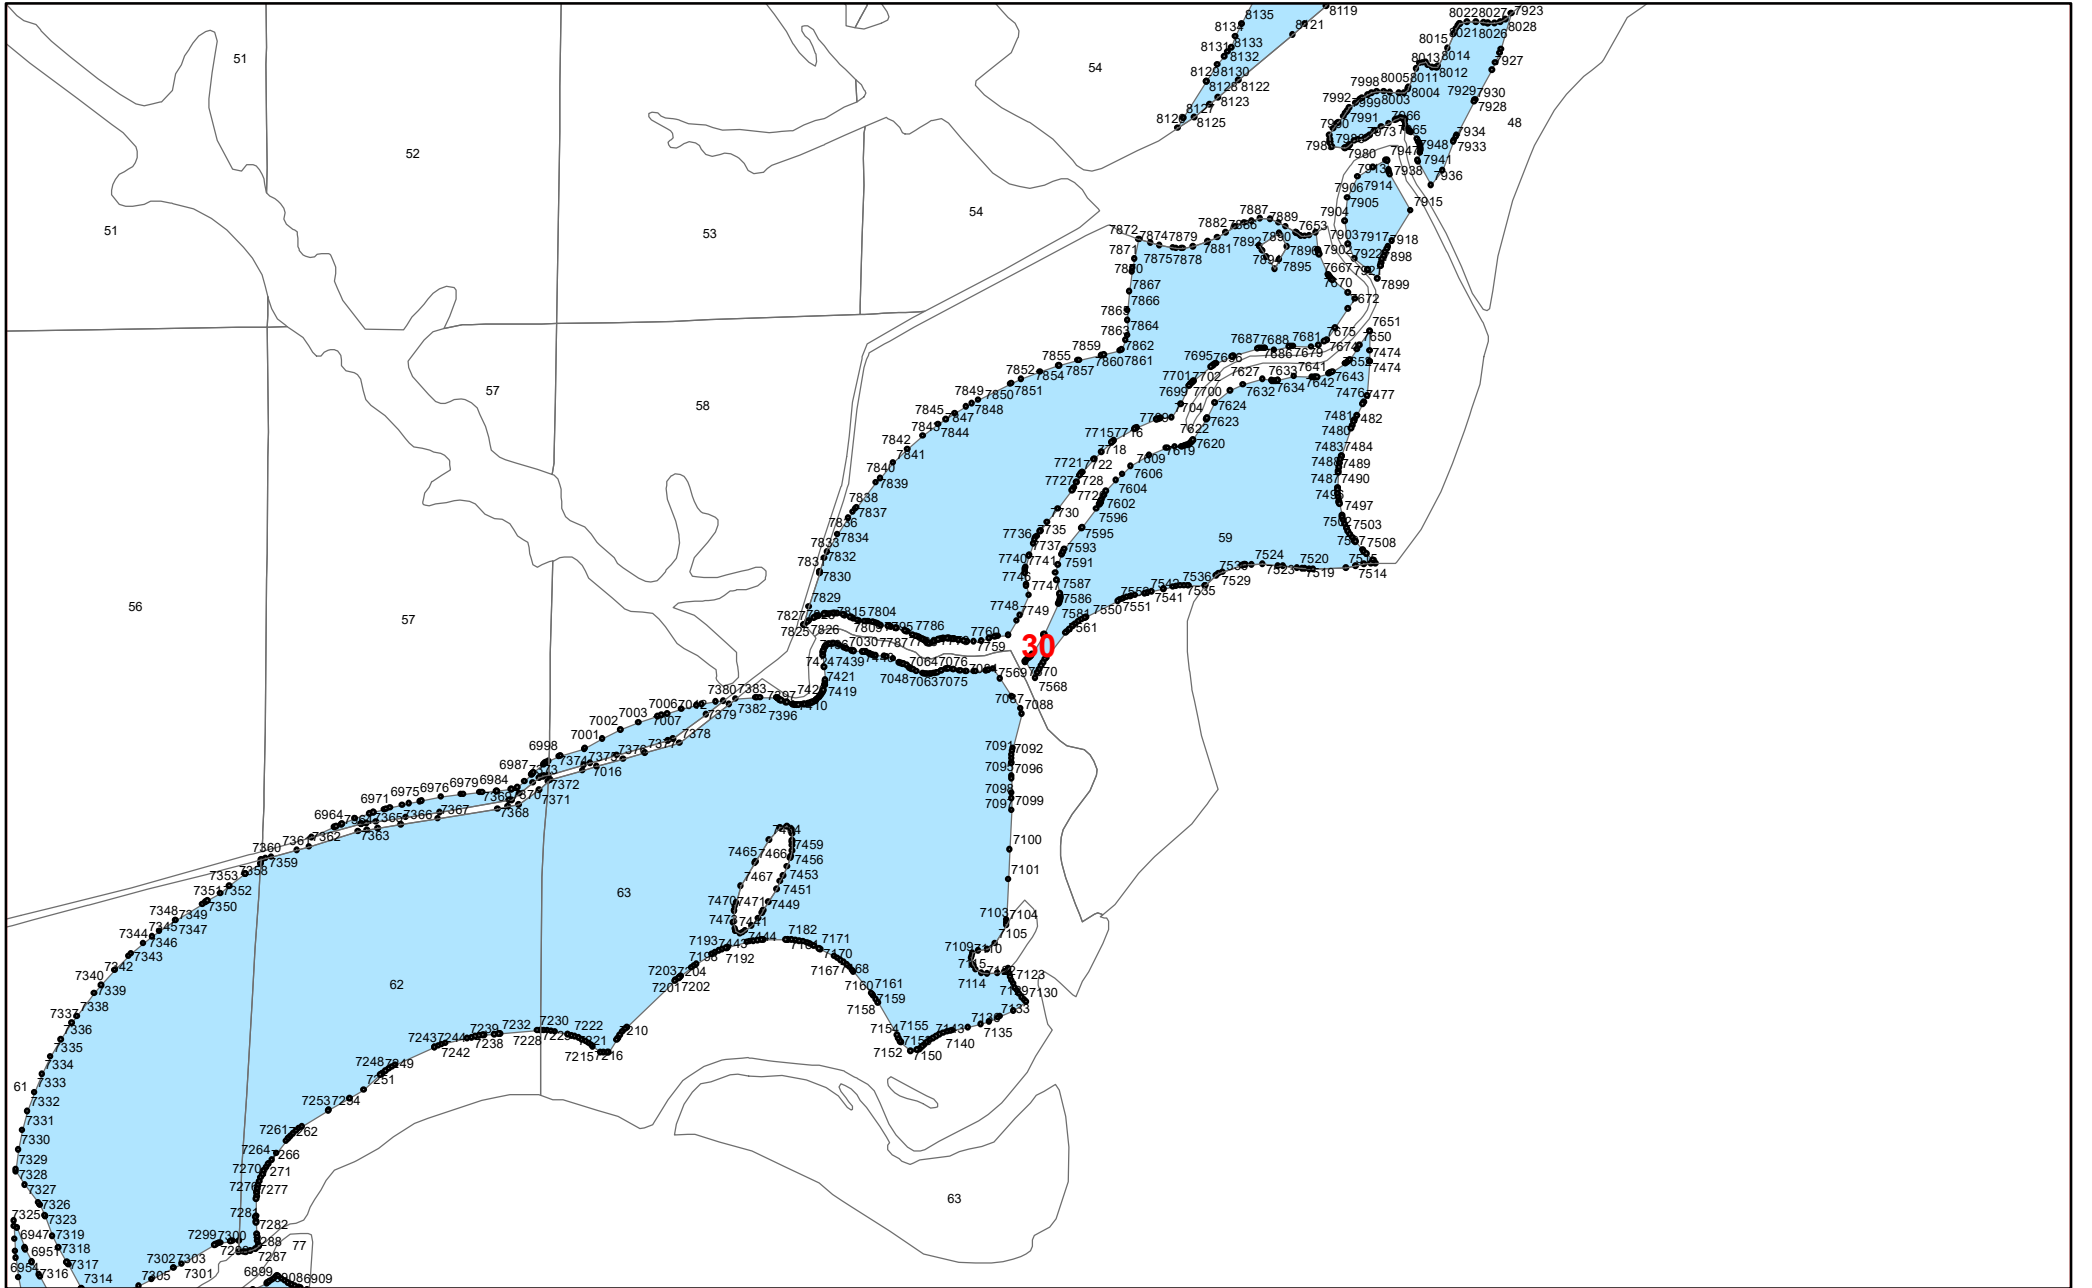

**Графическое описание местоположения  
границ земель, на которых располагаются  
ценные леса  
(нерестоохранные полосы лесов),  
на территории  
Зулумайского участкового лесничества  
Зиминского лесничества  
Иркутской области**

122

36

2654 2681 2629  
2643 2685  
2647 2648 2644 2636

**37**

40