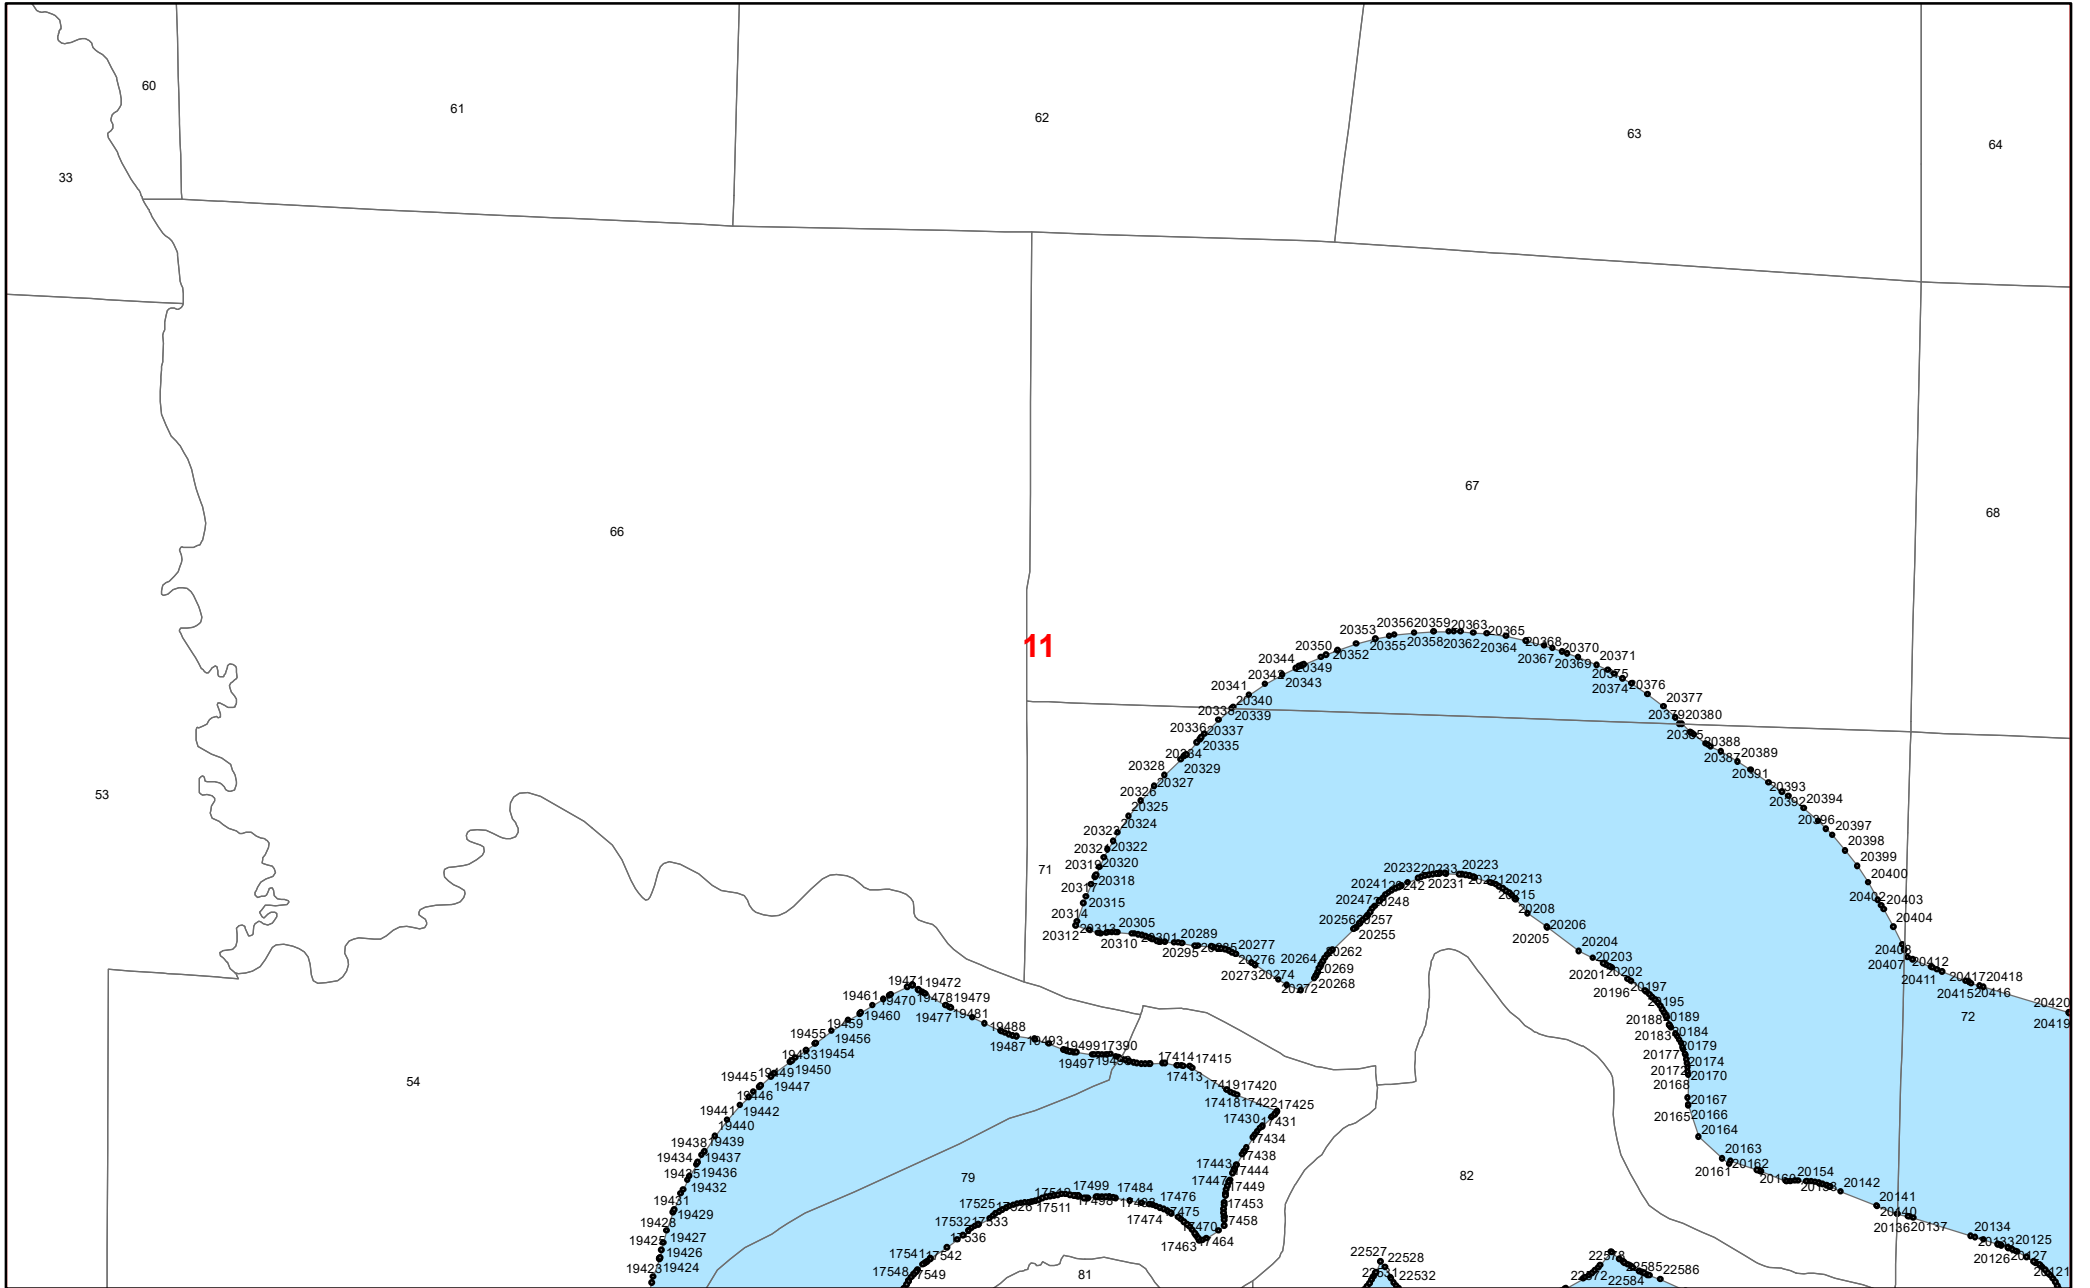

**Графическое описание местоположения  
границ земель, на которых располагаются  
ценные леса  
(нерестоохранные полосы лесов),  
на территории  
Зулумайского участкового лесничества  
Зиминского лесничества  
Иркутской области**

Приложение № 14 к приказу Рослесхоза  
от 28.02.2023 № 311

**УСЛОВНЫЕ ОБОЗНАЧЕНИЯ:**

- 1** схема расположения листов
-  границы листов
-  нерестоохранные полосы лесов

18

17987 17988  
1798 17993  
196 1798 17995  
17997 17998  
18004 18005 79  
18007 18008  
18013 18014  
119 18019  
18024  
18023  
16784  
16781  
16780 16778  
16777 16777  
16777 16775  
16777 16771  
16769 16763  
16769 16757  
16769 16751  
16750 16747  
16740 16741  
16738  
16737  
16734  
15289 15290  
15287  
15297 15293  
15298 15298  
13654 13662  
13663 13664  
13663 13666  
13667 13668  
15301 15302  
15307 15308  
15311 15314  
15311 15319  
15322 15321  
15323 13632  
15329 15328 13629 13630 13676  
15331 15333 13622 13677  
15333 15337 13622 13679 13680  
15342 15343 13613 13682  
15344 15349 13610 13601  
15351 15356 13609 13605  
15358 15359  
15357  
15362  
15384  
15384 15380 15376 15370  
15383 15378 15375

22

81

86

87

123

124

125

121

122

36

2654 2681 2629  
2643 2685  
2647 2648 2644 2636

**37**

40