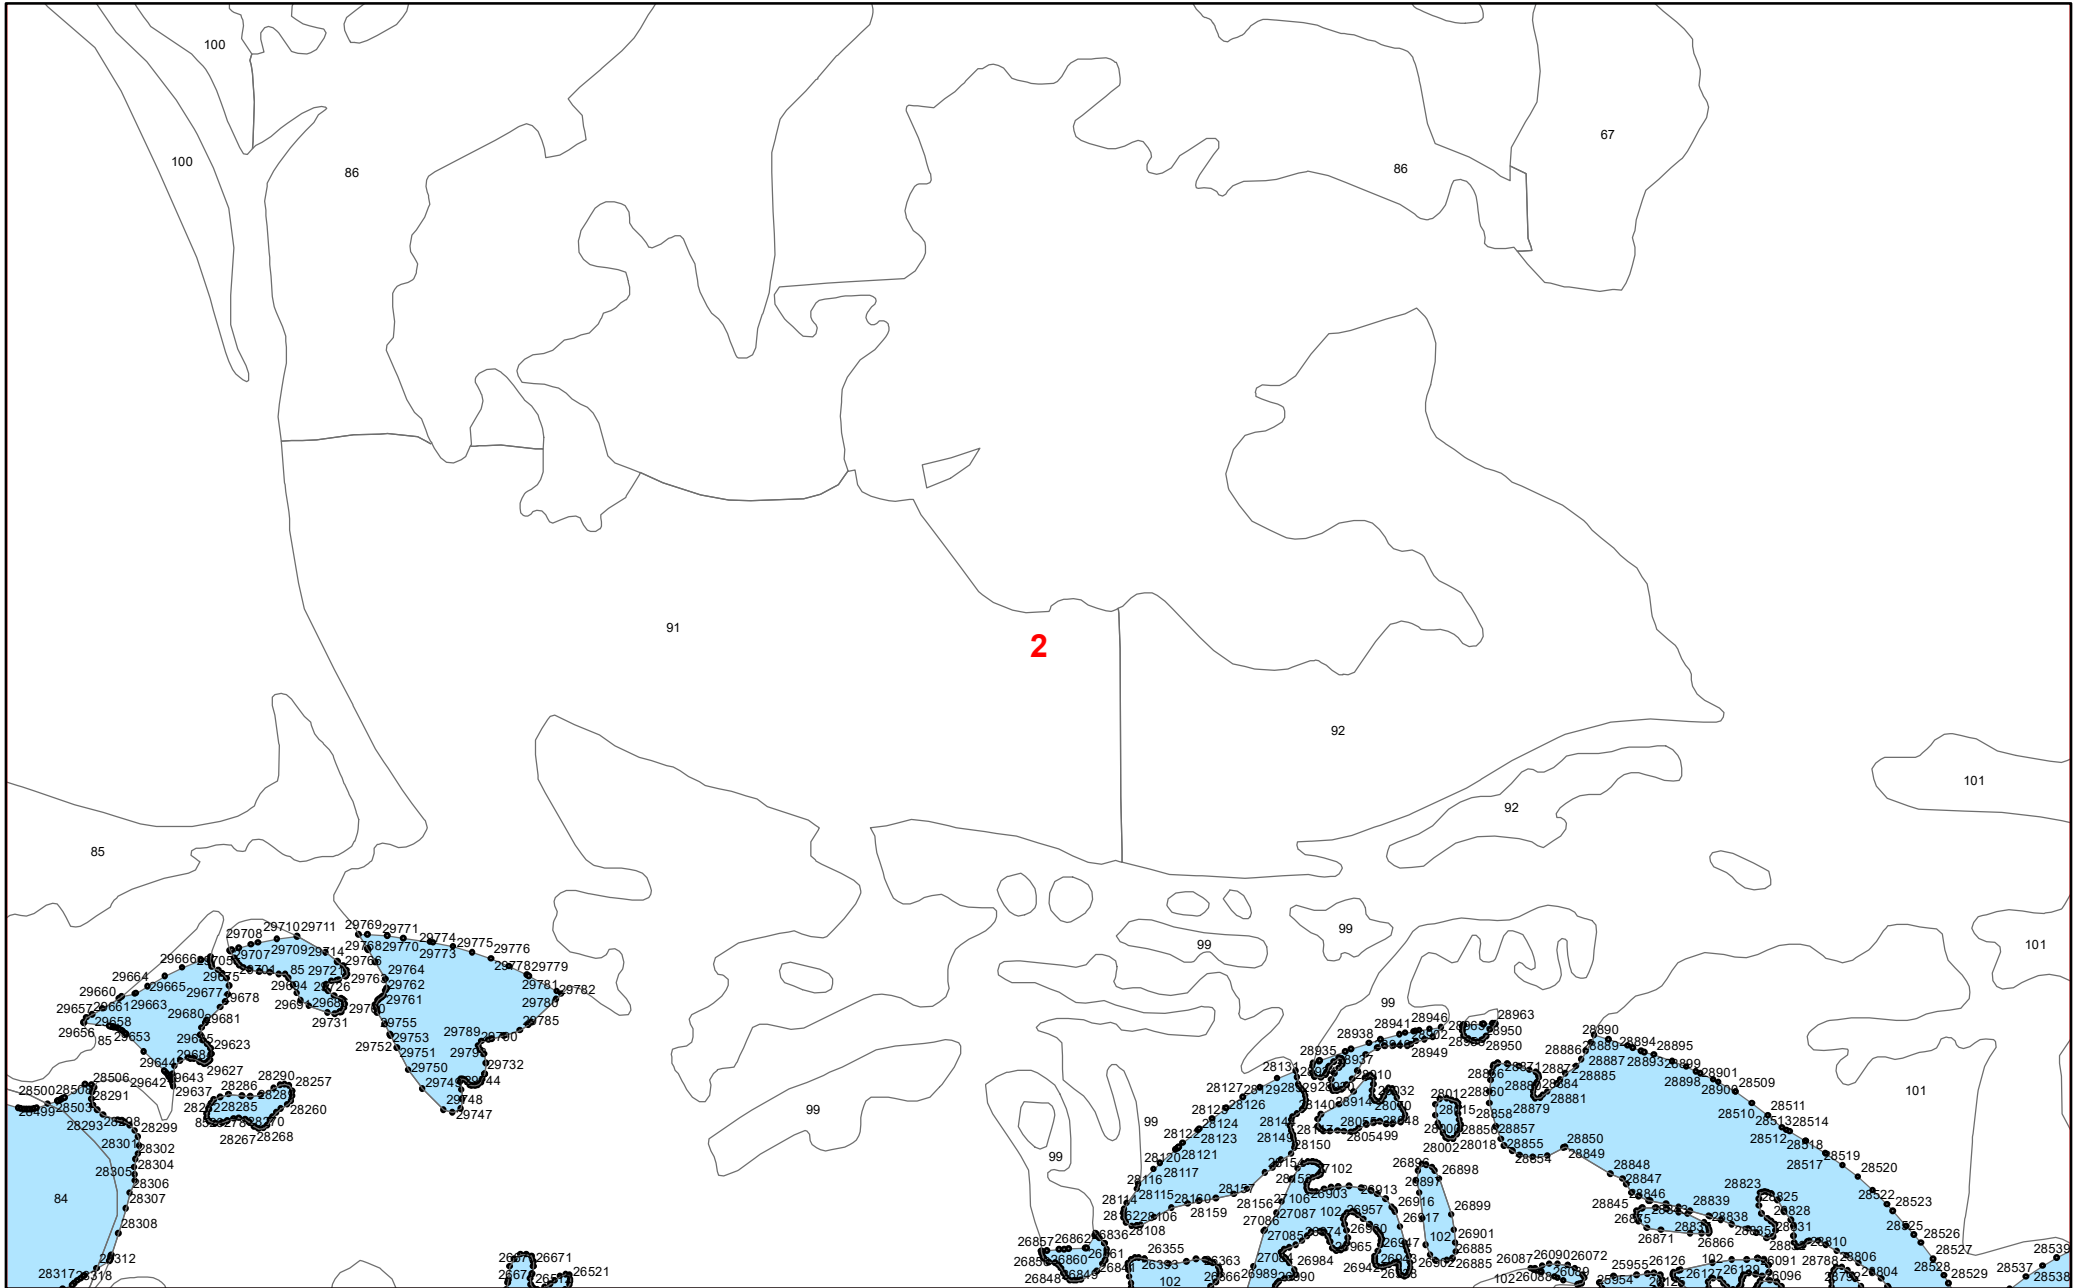

**Графическое описание местоположения  
границ земель, на которых располагаются  
ценные леса  
(нерестоохранные полосы лесов),  
на территории  
Зулумайского участкового лесничества  
Зиминского лесничества  
Иркутской области**

Приложение № 14 к приказу Рослесхоза  
от 28.02.2023 № 311

**УСЛОВНЫЕ ОБОЗНАЧЕНИЯ:**

- 1** схема расположения листов
-  границы листов
-  нерестоохранные полосы лесов

18

17987 17988  
1798 17993  
196 1798 17995  
17997 17998  
18004 18005 79  
18007 18008  
18013 18014  
119 18019  
18024  
18023  
16784  
16781  
16780 16778  
16777 16777  
16777 16775  
16777 16771  
16769 16763  
16769 16757  
16769 16751  
16750 16747  
16740 16741  
16738  
16737  
16734  
15289 15290  
15287  
15297 15293  
15298 15298  
13654 13662  
13663 13664  
13663 13666  
13667 13668  
15301 15302  
15307 15308  
15311 15314  
15311 15319  
15322 15321  
15323 13632  
15329 15328 13629 13630 13676  
15331 15333 13622 13677  
15333 15337 13622 13679 13680  
15342 15343 13613 13682  
15344 15349 13610 13601  
15351 15356 13609 13605  
15358 15359  
15357  
15362  
15384  
15384 15380 15376 15370  
15383 15378 15375

22

81

86

87

123

124

125

121