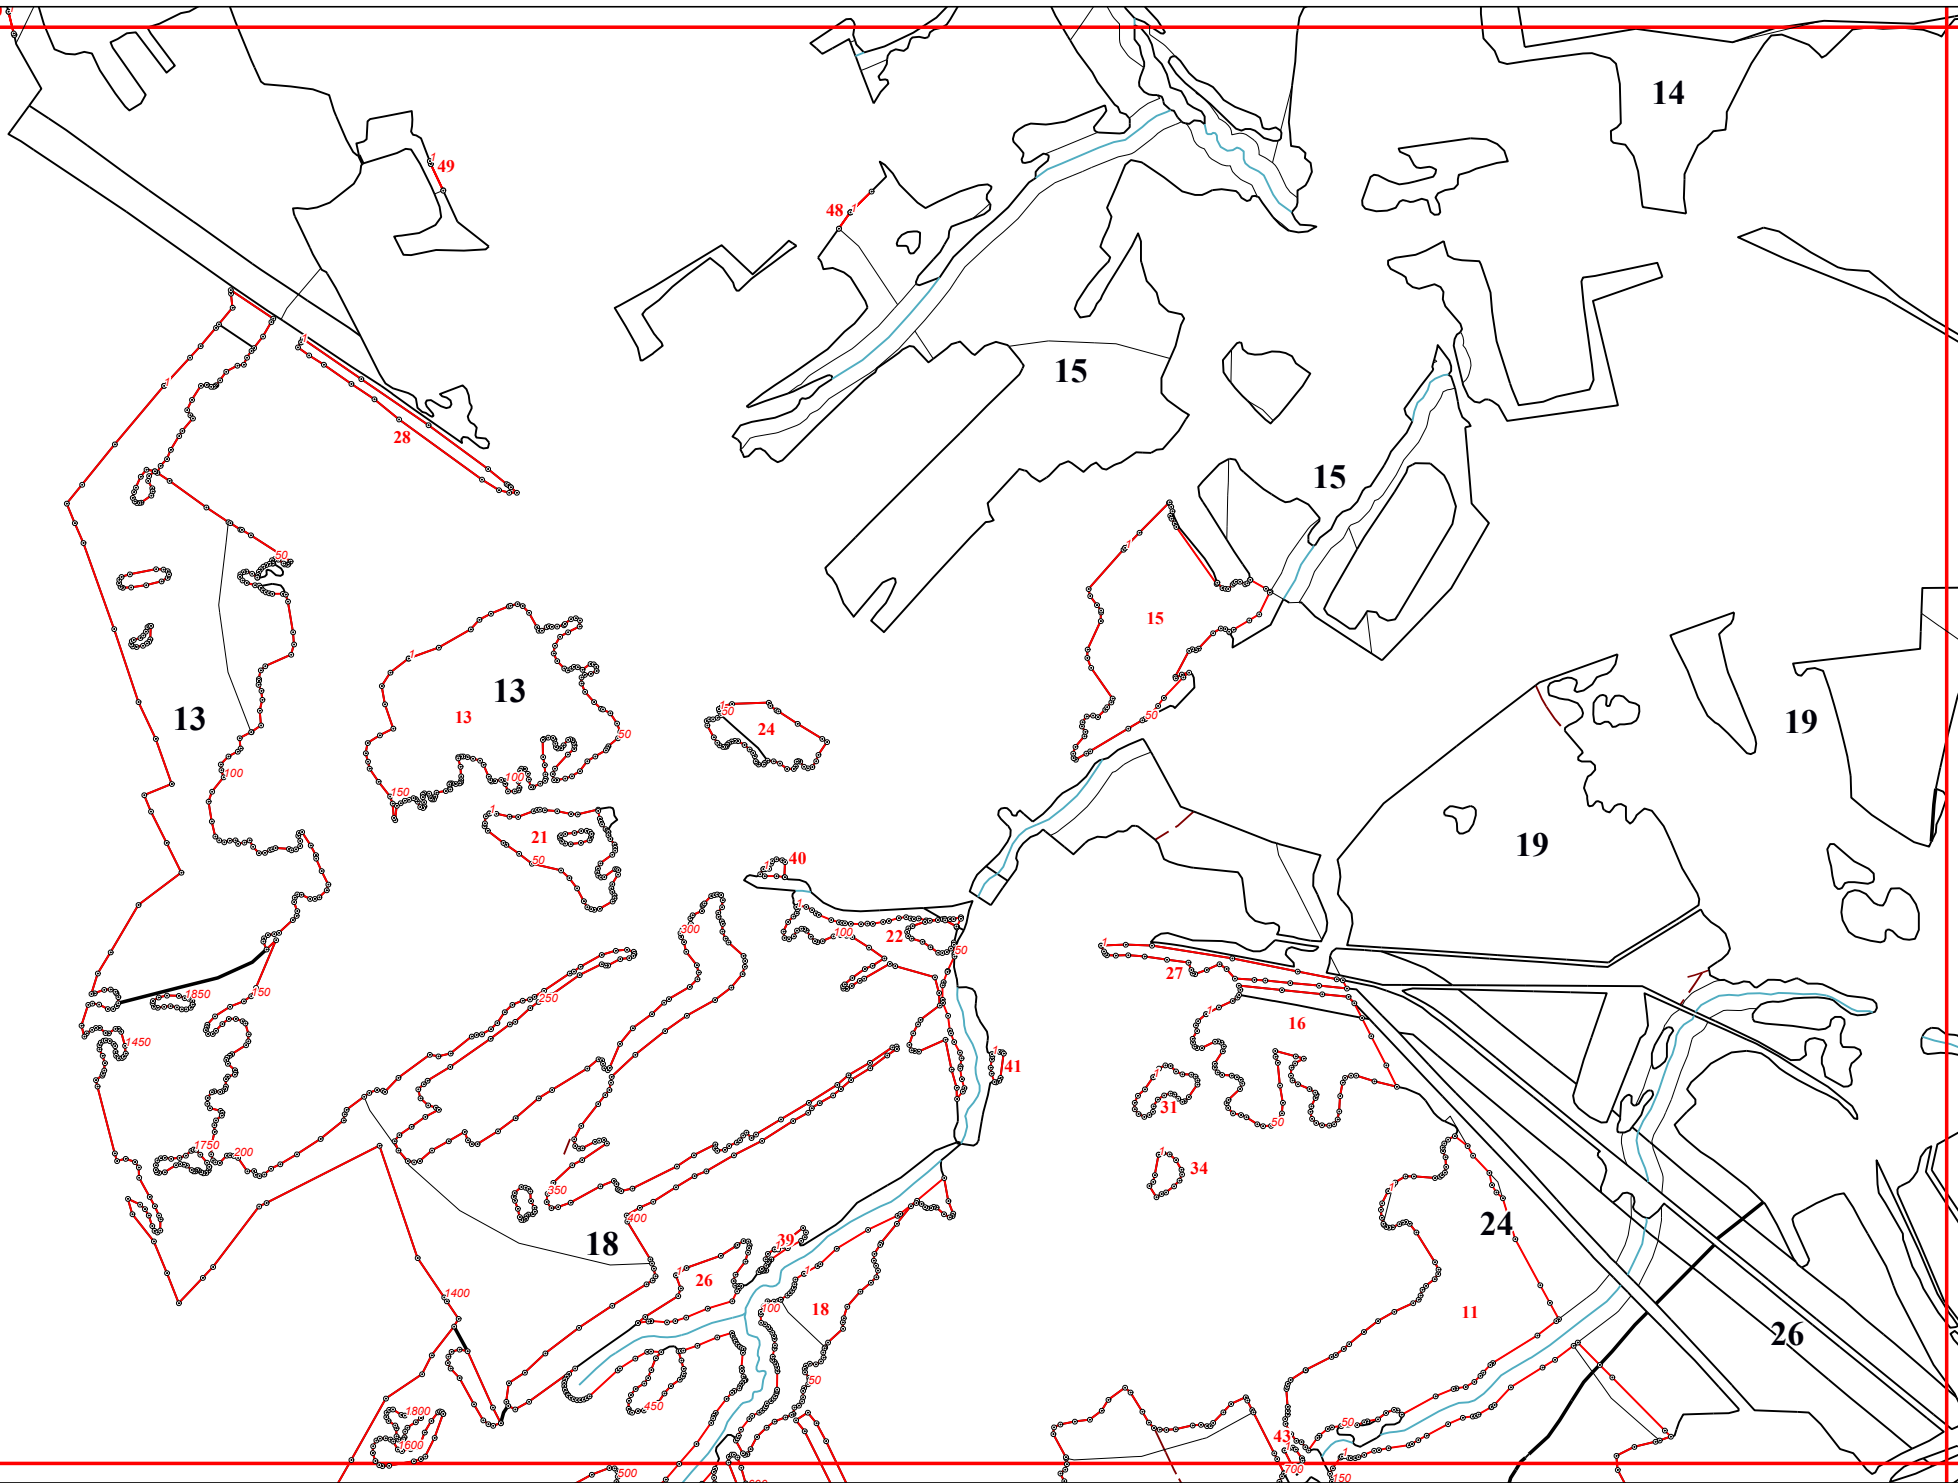

**Графическое описание местоположения границ земель,
на которых располагаются эксплуатационные леса, на территории
Заресского участкового лесничества Юхновского лесничества Калужской области**

Приложение № 20 к приказу Рослесхоза
от 28.02.2023 № 269

4

7

50

10

12

13