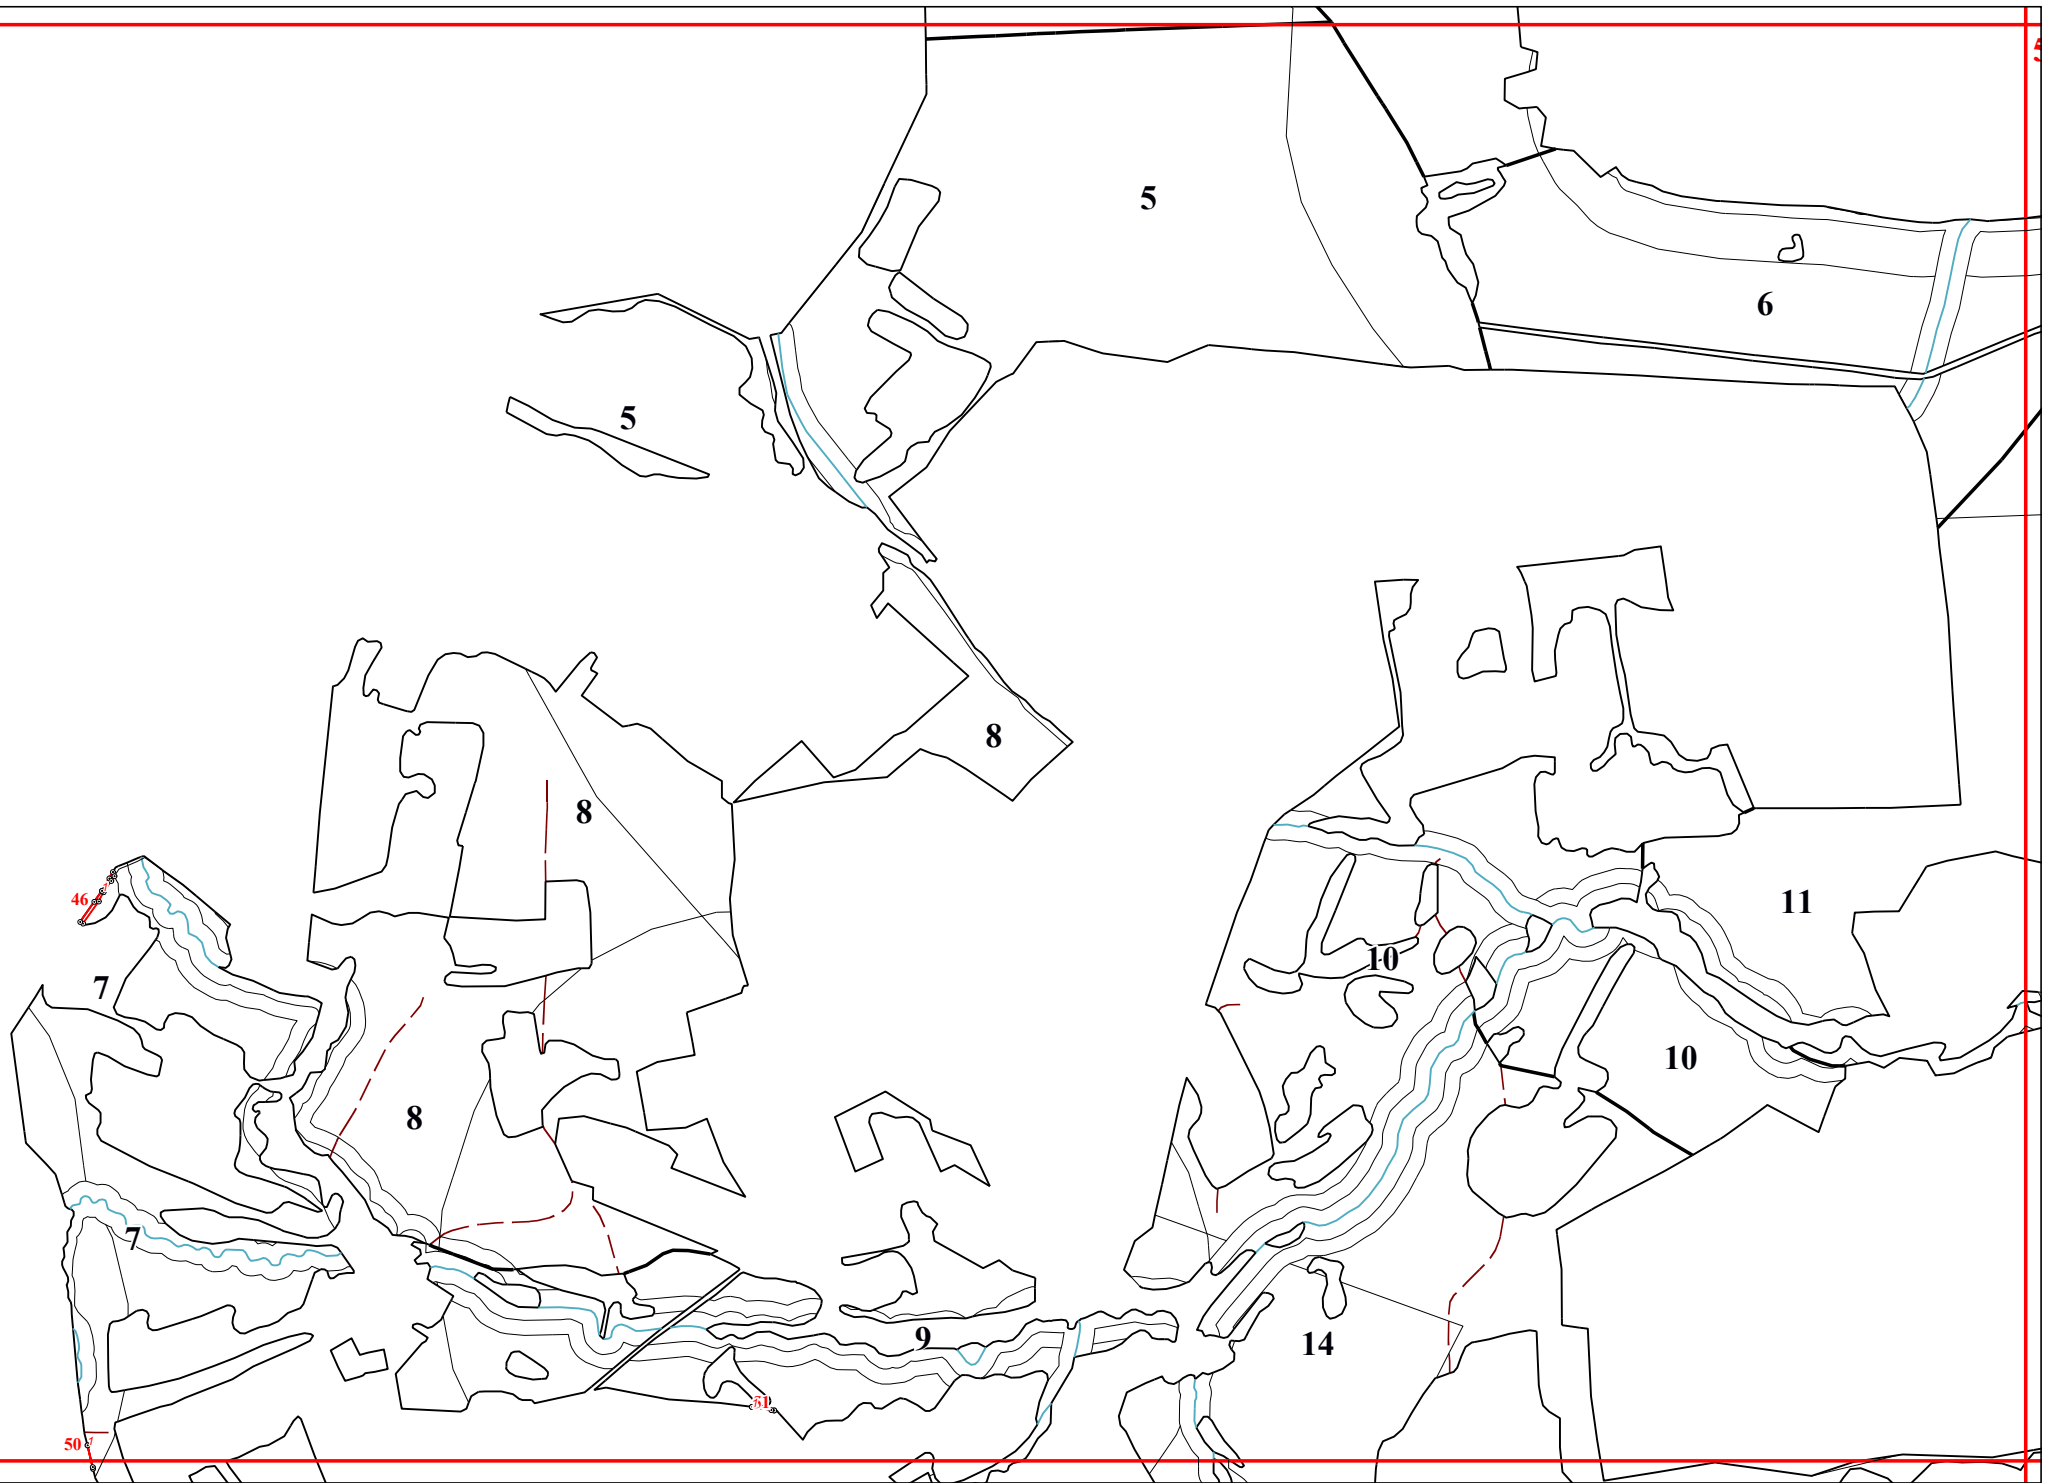

**Графическое описание местоположения границ земель,
на которых располагаются эксплуатационные леса, на территории
Заресского участкового лесничества Юхновского лесничества Калужской области**

Приложение № 20 к приказу Рослесхоза
от 28.02.2023 № 269

4

7

50

10

12

13