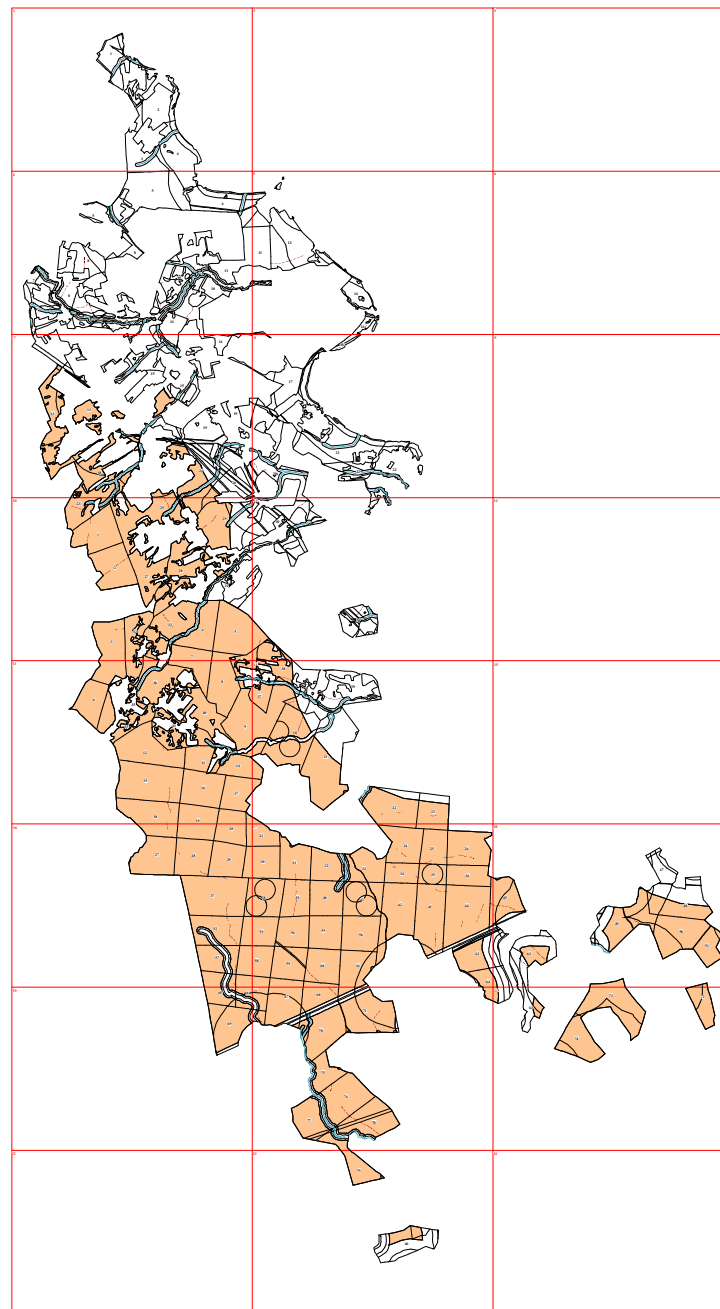

**Графическое описание местоположения границ земель,
на которых располагаются эксплуатационные леса, на территории
Заресского участкового лесничества Юхновского лесничества Калужской области**

Приложение № 20 к приказу Рослесхоза
от 28.02.2023 № 269

4

7

50

10

12

13