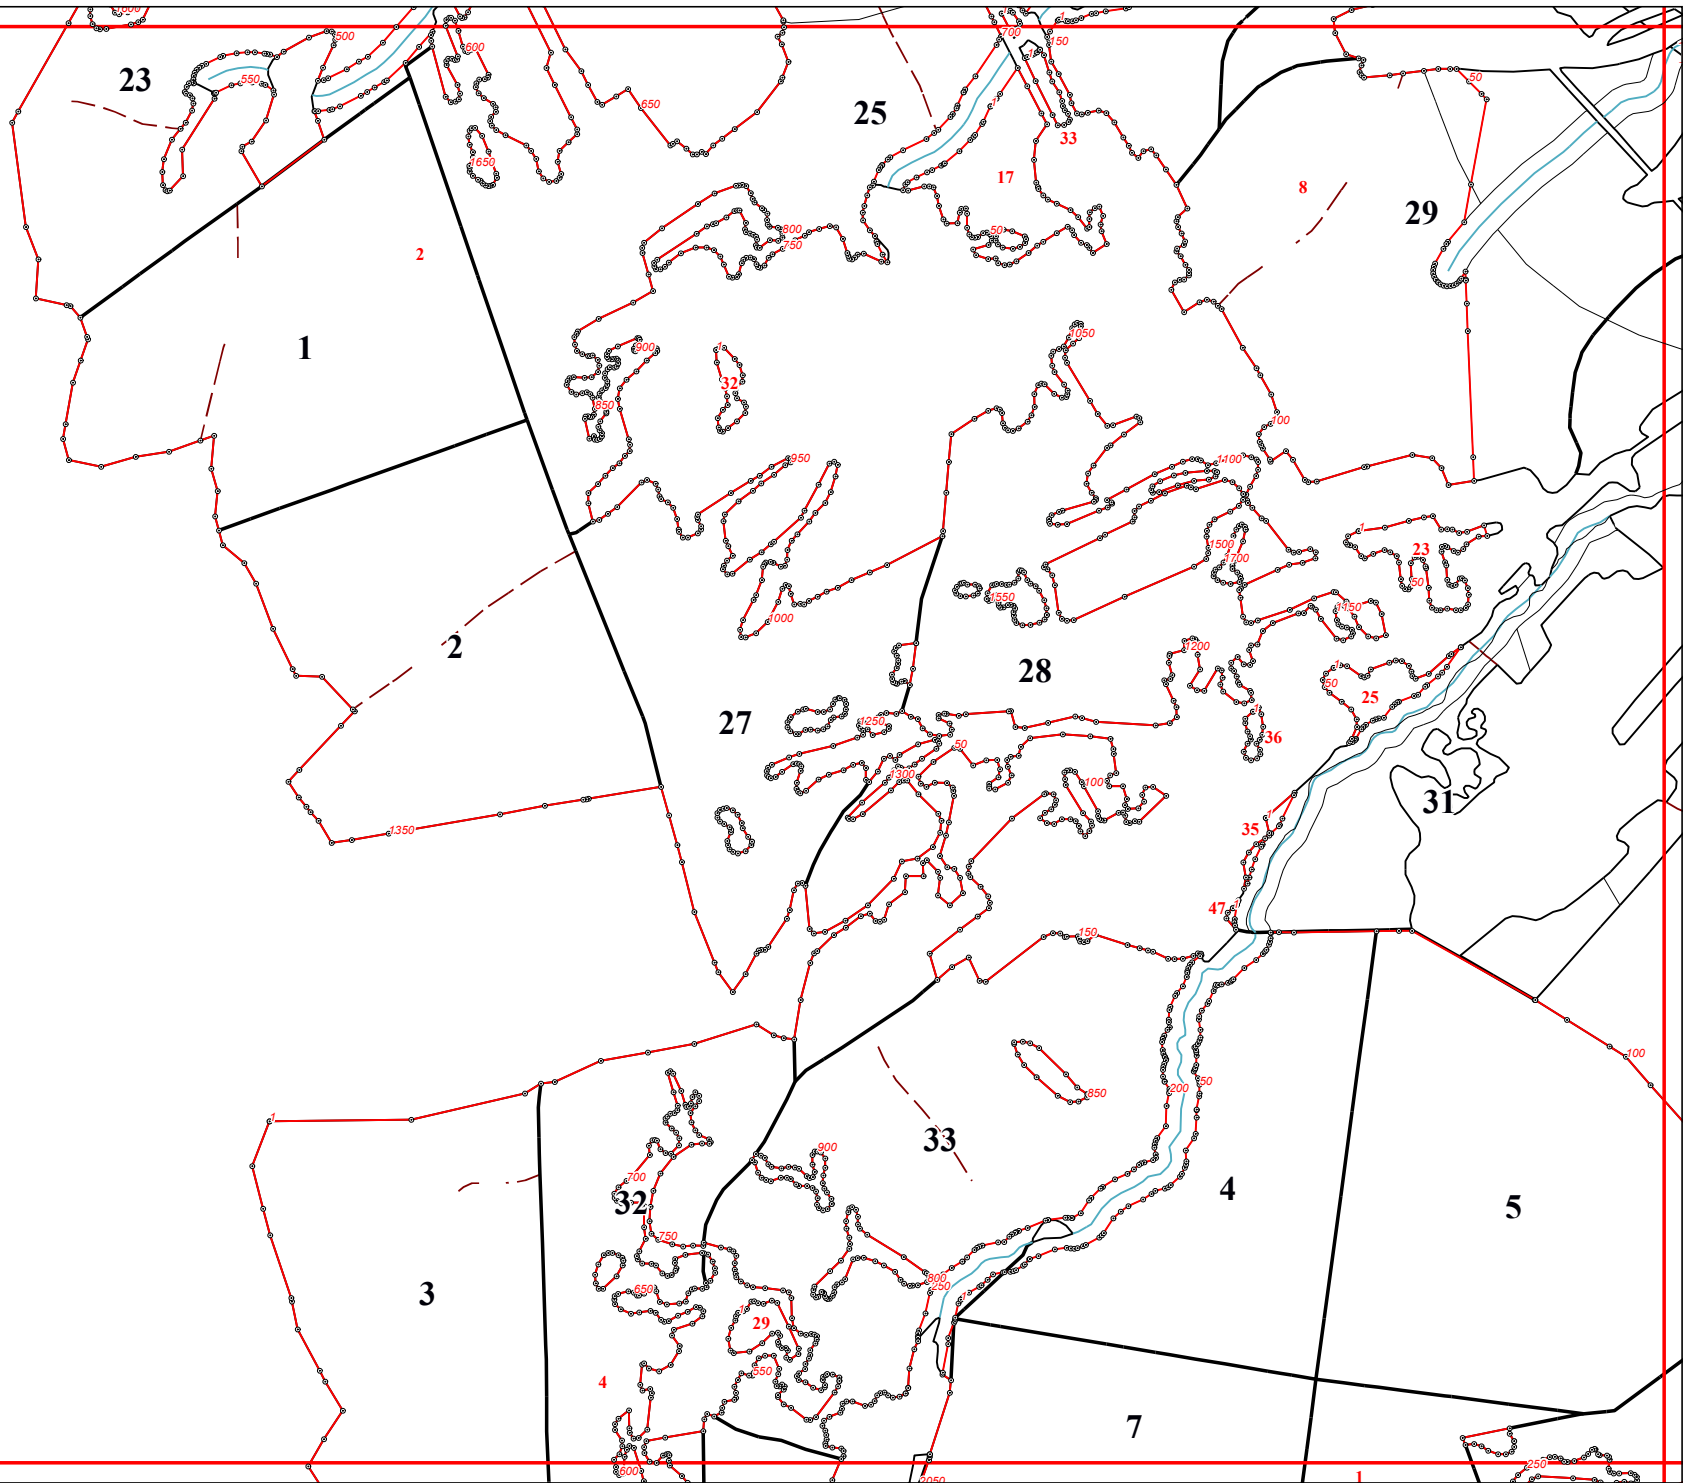

**Графическое описание местоположения границ земель,
на которых располагаются эксплуатационные леса, на территории
Заресского участкового лесничества Юхновского лесничества Калужской области**

Приложение № 20 к приказу Рослесхоза
от 28.02.2023 № 269

4

7

50

10

12

13