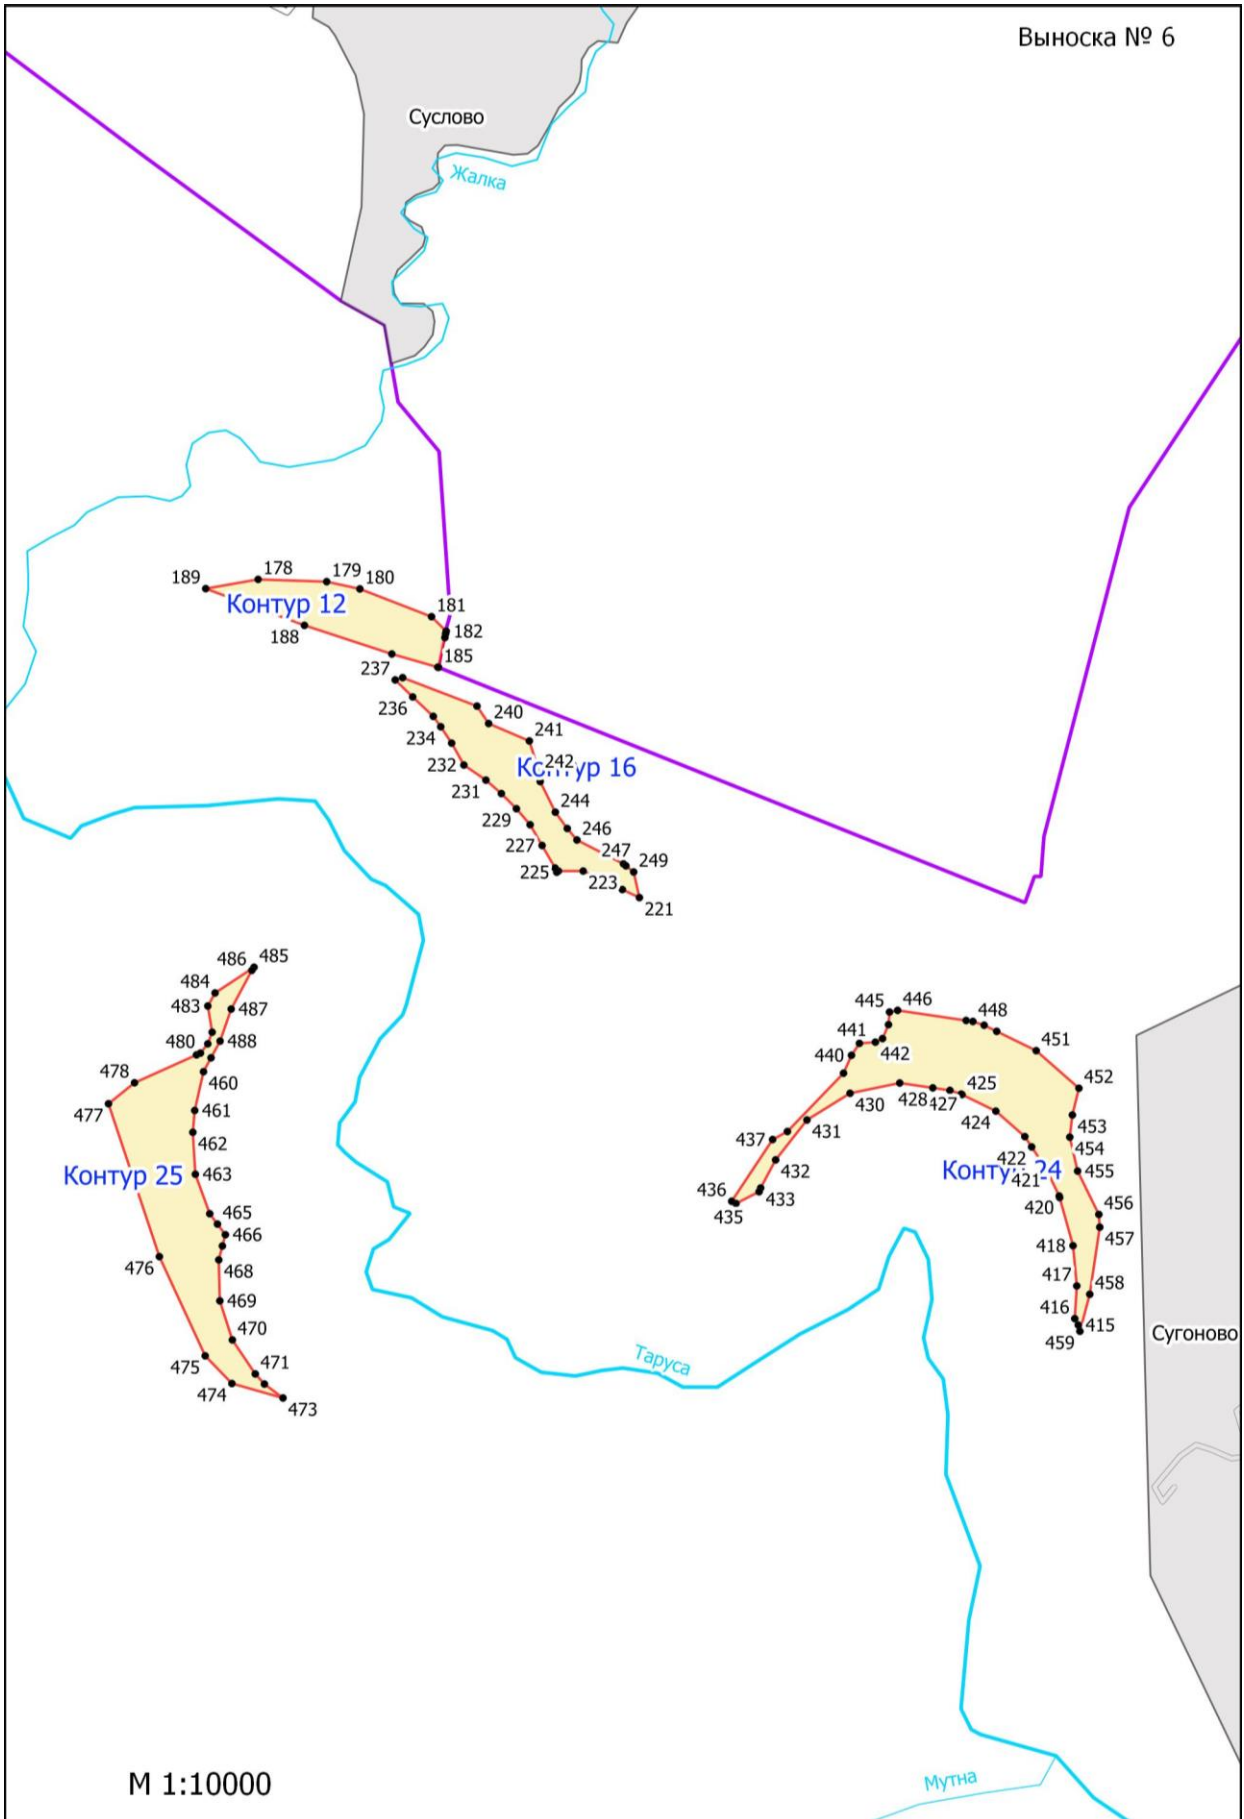

**Графическое описание местоположения границ земель, на которых
располагаются ценные леса (запретные полосы лесов, расположенные вдоль
водных объектов), на территории Слободского участкового лесничества
Ферзиковского лесничества Калужской области**

Разграфка 2

М 1:10000

Выноска № 3

М 1:10000

Выноска № 8

Жениховка

Контур 28

Контур 32

Сугоново

Таруса

Контур 43

Анашково

Губино

М 1:10000

М 1:10000

М 1:10000

Выноска № 27

M 1:10000

М 1:10000

Контур 66

M 1:10000

Контур 66

M 1:10000