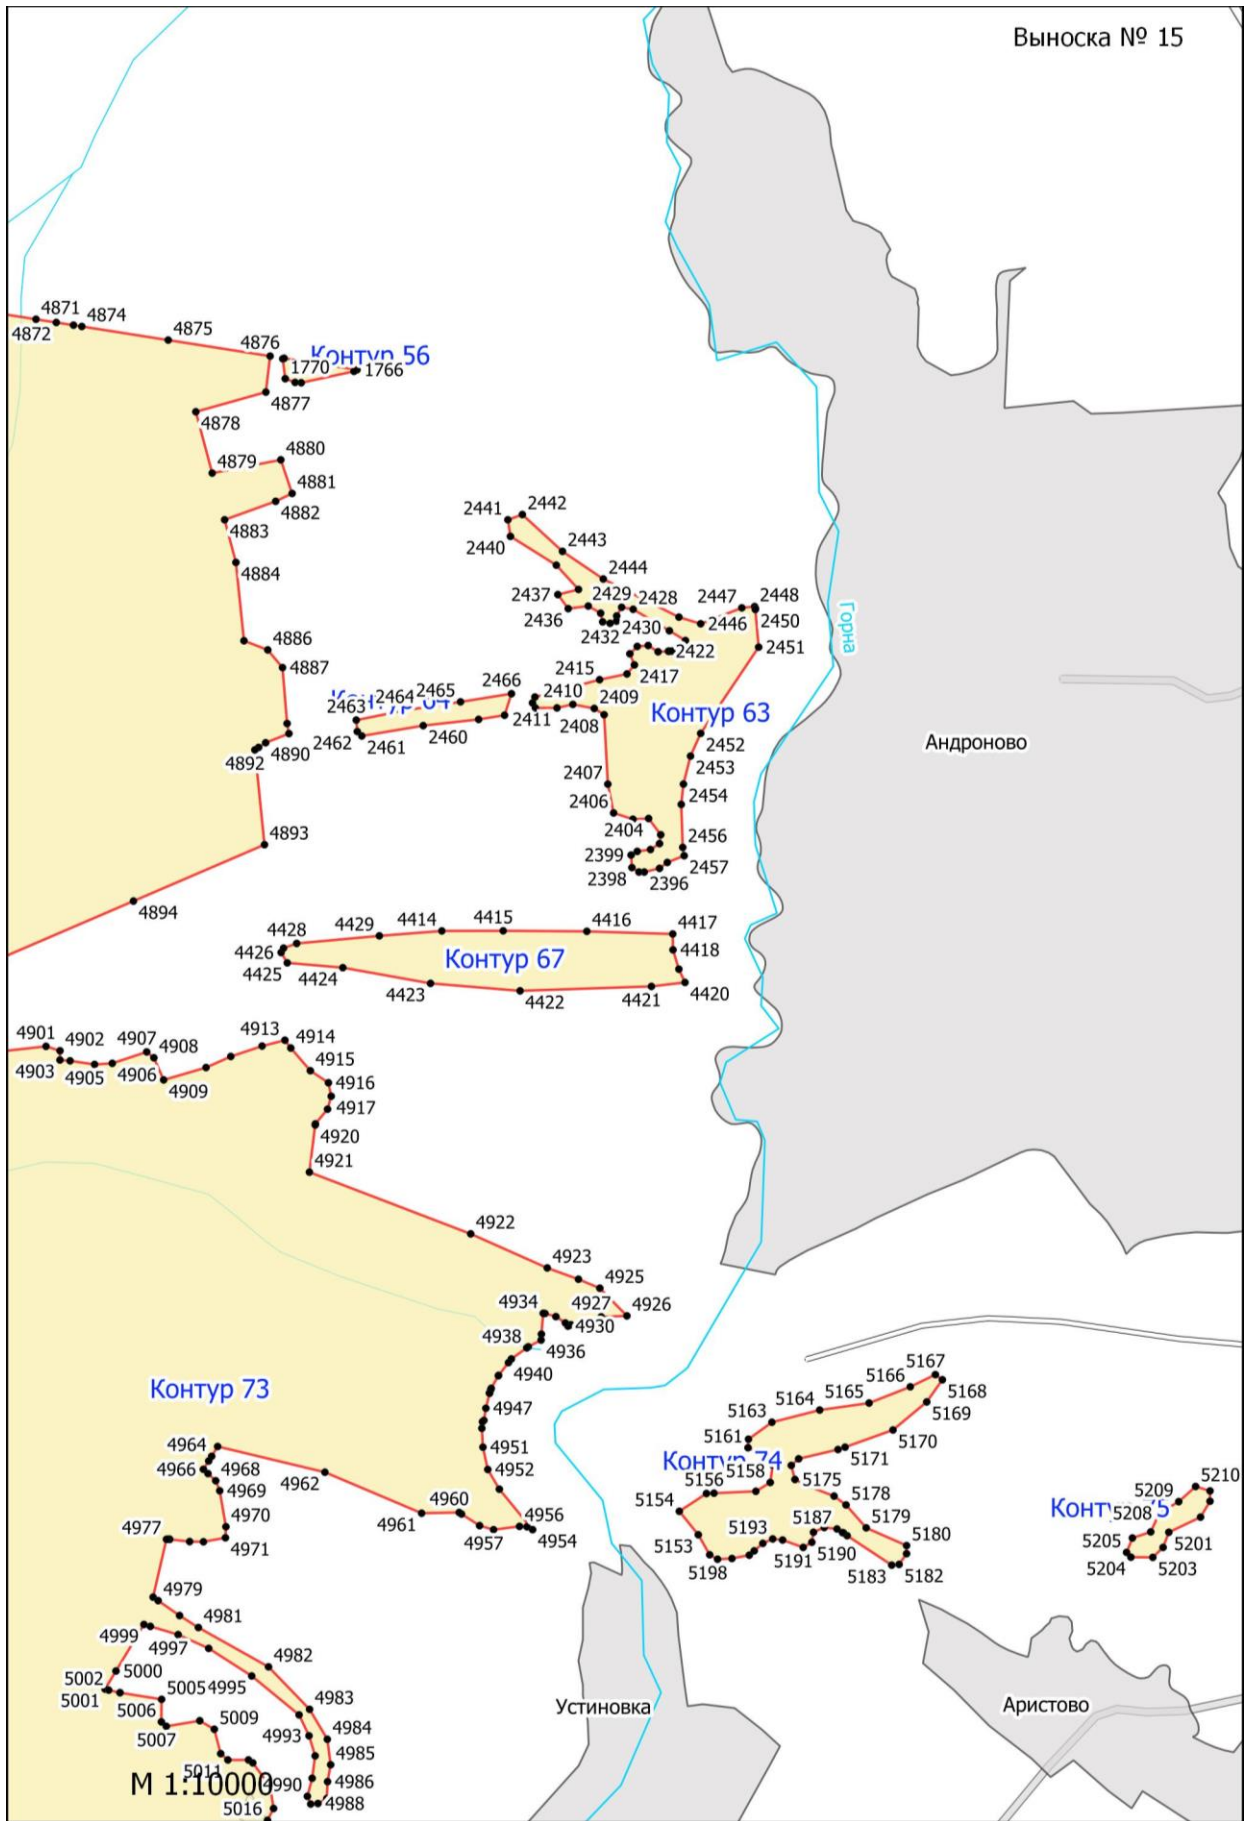

**Графическое описание местоположения границ земель, на которых
располагаются ценные леса (запретные полосы лесов, расположенные вдоль
водных объектов), на территории Слободского участкового лесничества
Ферзиковского лесничества Калужской области**

Сугоново

Таруса

Контур 43

Анашково

Губино

М 1:10000

М 1:10000

М 1:10000

Выноска № 14

Контур 73

M 1:10000

5000
5001

Аристово

Выноска № 19

М 1:10000

М 1:10000

Выноска № 27

M 1:10000

М 1:10000

Контур 66

M 1:10000

Контур 66

M 1:10000