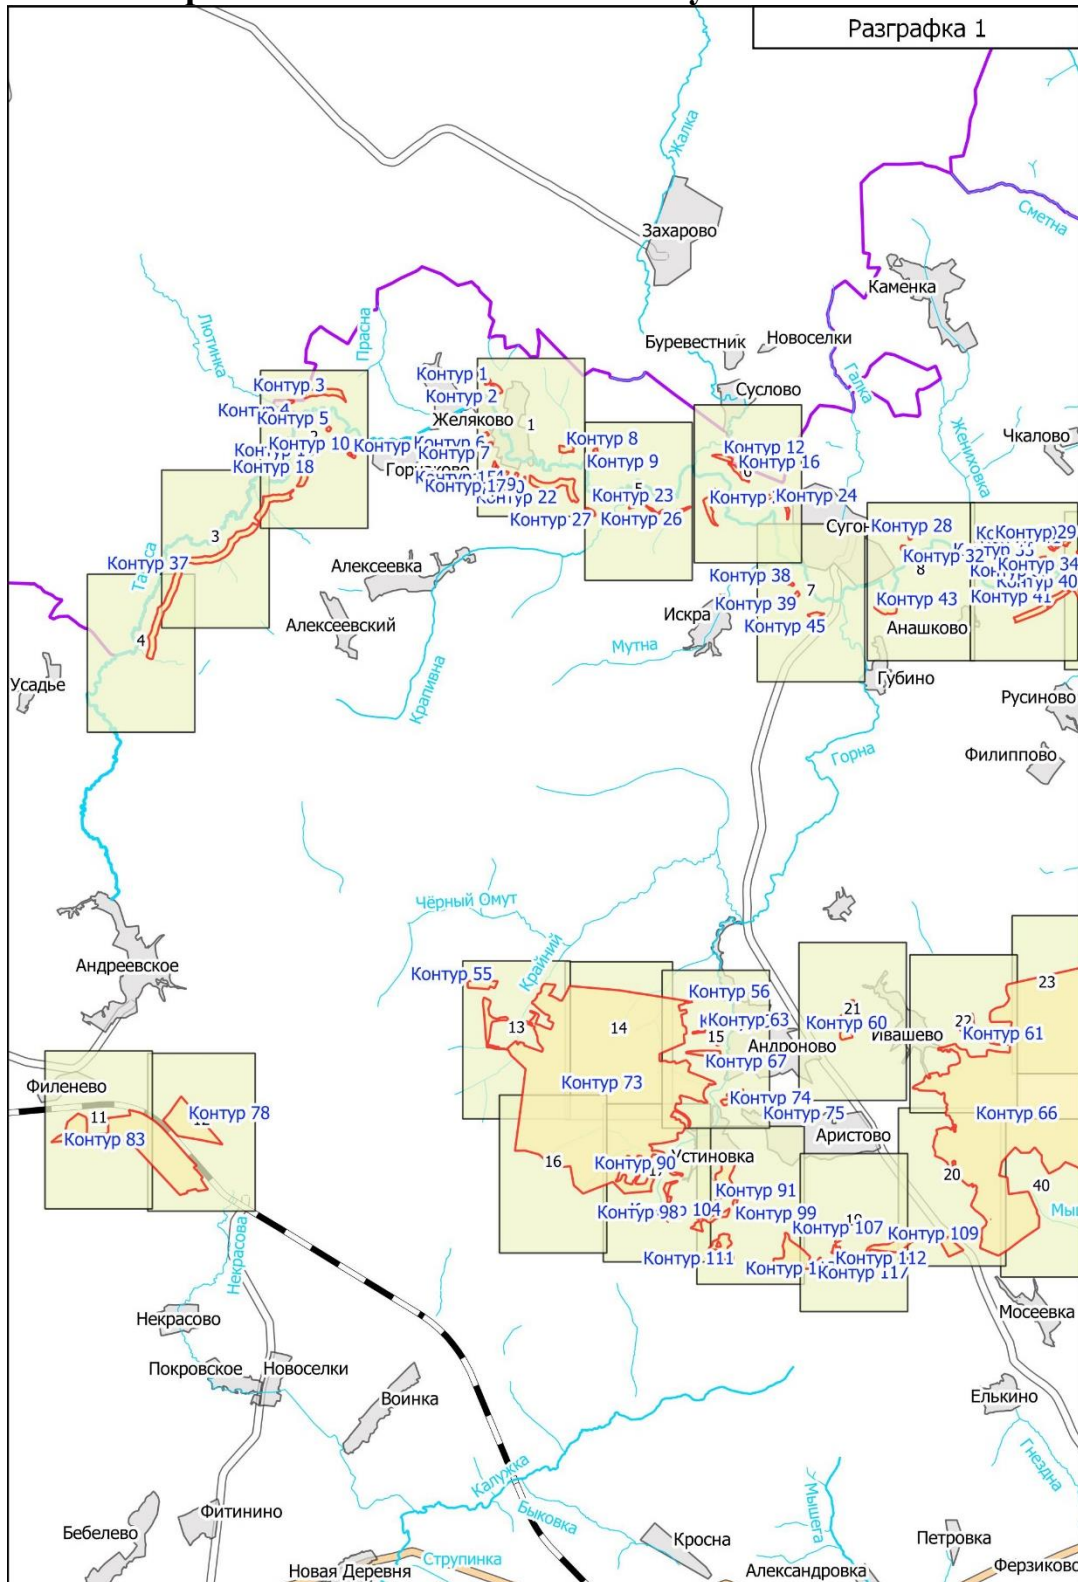

**Графическое описание местоположения границ земель, на которых
располагаются ценные леса (запретные полосы лесов, расположенные вдоль
водных объектов), на территории Слободского участкового лесничества
Ферзиковского лесничества Калужской области**

Сугоново

Таруса

Контур 43

Анашково

Губино

М 1:10000

М 1:10000

М 1:10000

Выноска № 14

Контур 73

M 1:10000

5000
5001

Аристово

Выноска № 19

М 1:10000

М 1:10000

Выноска № 27

M 1:10000

М 1:10000

Контур 66

M 1:10000

Контур 66

M 1:10000