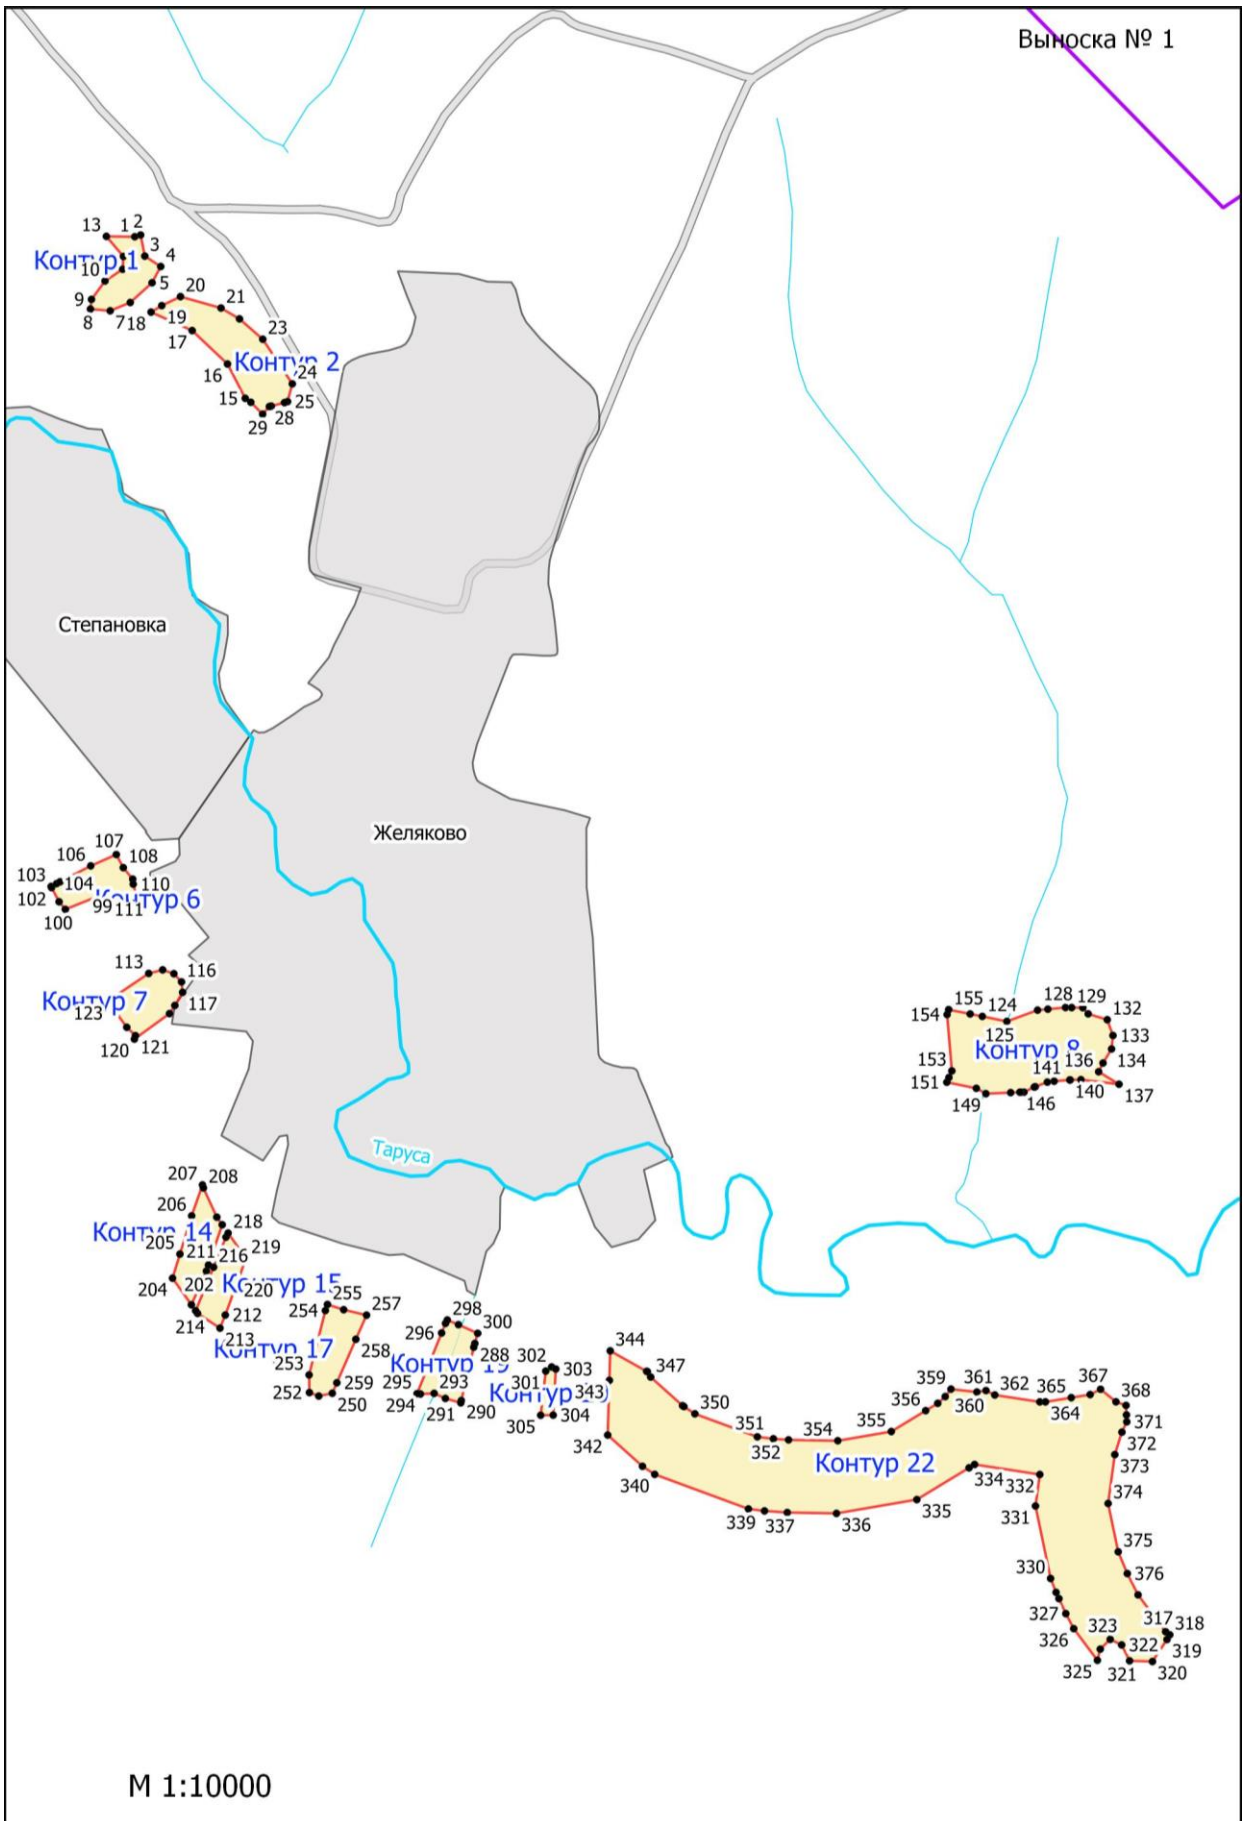

**Графическое описание местоположения границ земель, на которых
располагаются ценные леса (запретные полосы лесов, расположенные вдоль
водных объектов), на территории Слободского участкового лесничества
Ферзиковского лесничества Калужской области**

Разграфка 2

М 1:10000

Выноска № 3

М 1:10000

Выноска № 8

Жениховка

Контур 28

Контур 32

Сугоново

Таруса

Контур 43

Анашково

Губино

М 1:10000

М 1:10000

М 1:10000

Выноска № 27

M 1:10000

М 1:10000

Контур 66

M 1:10000

Контур 66

M 1:10000