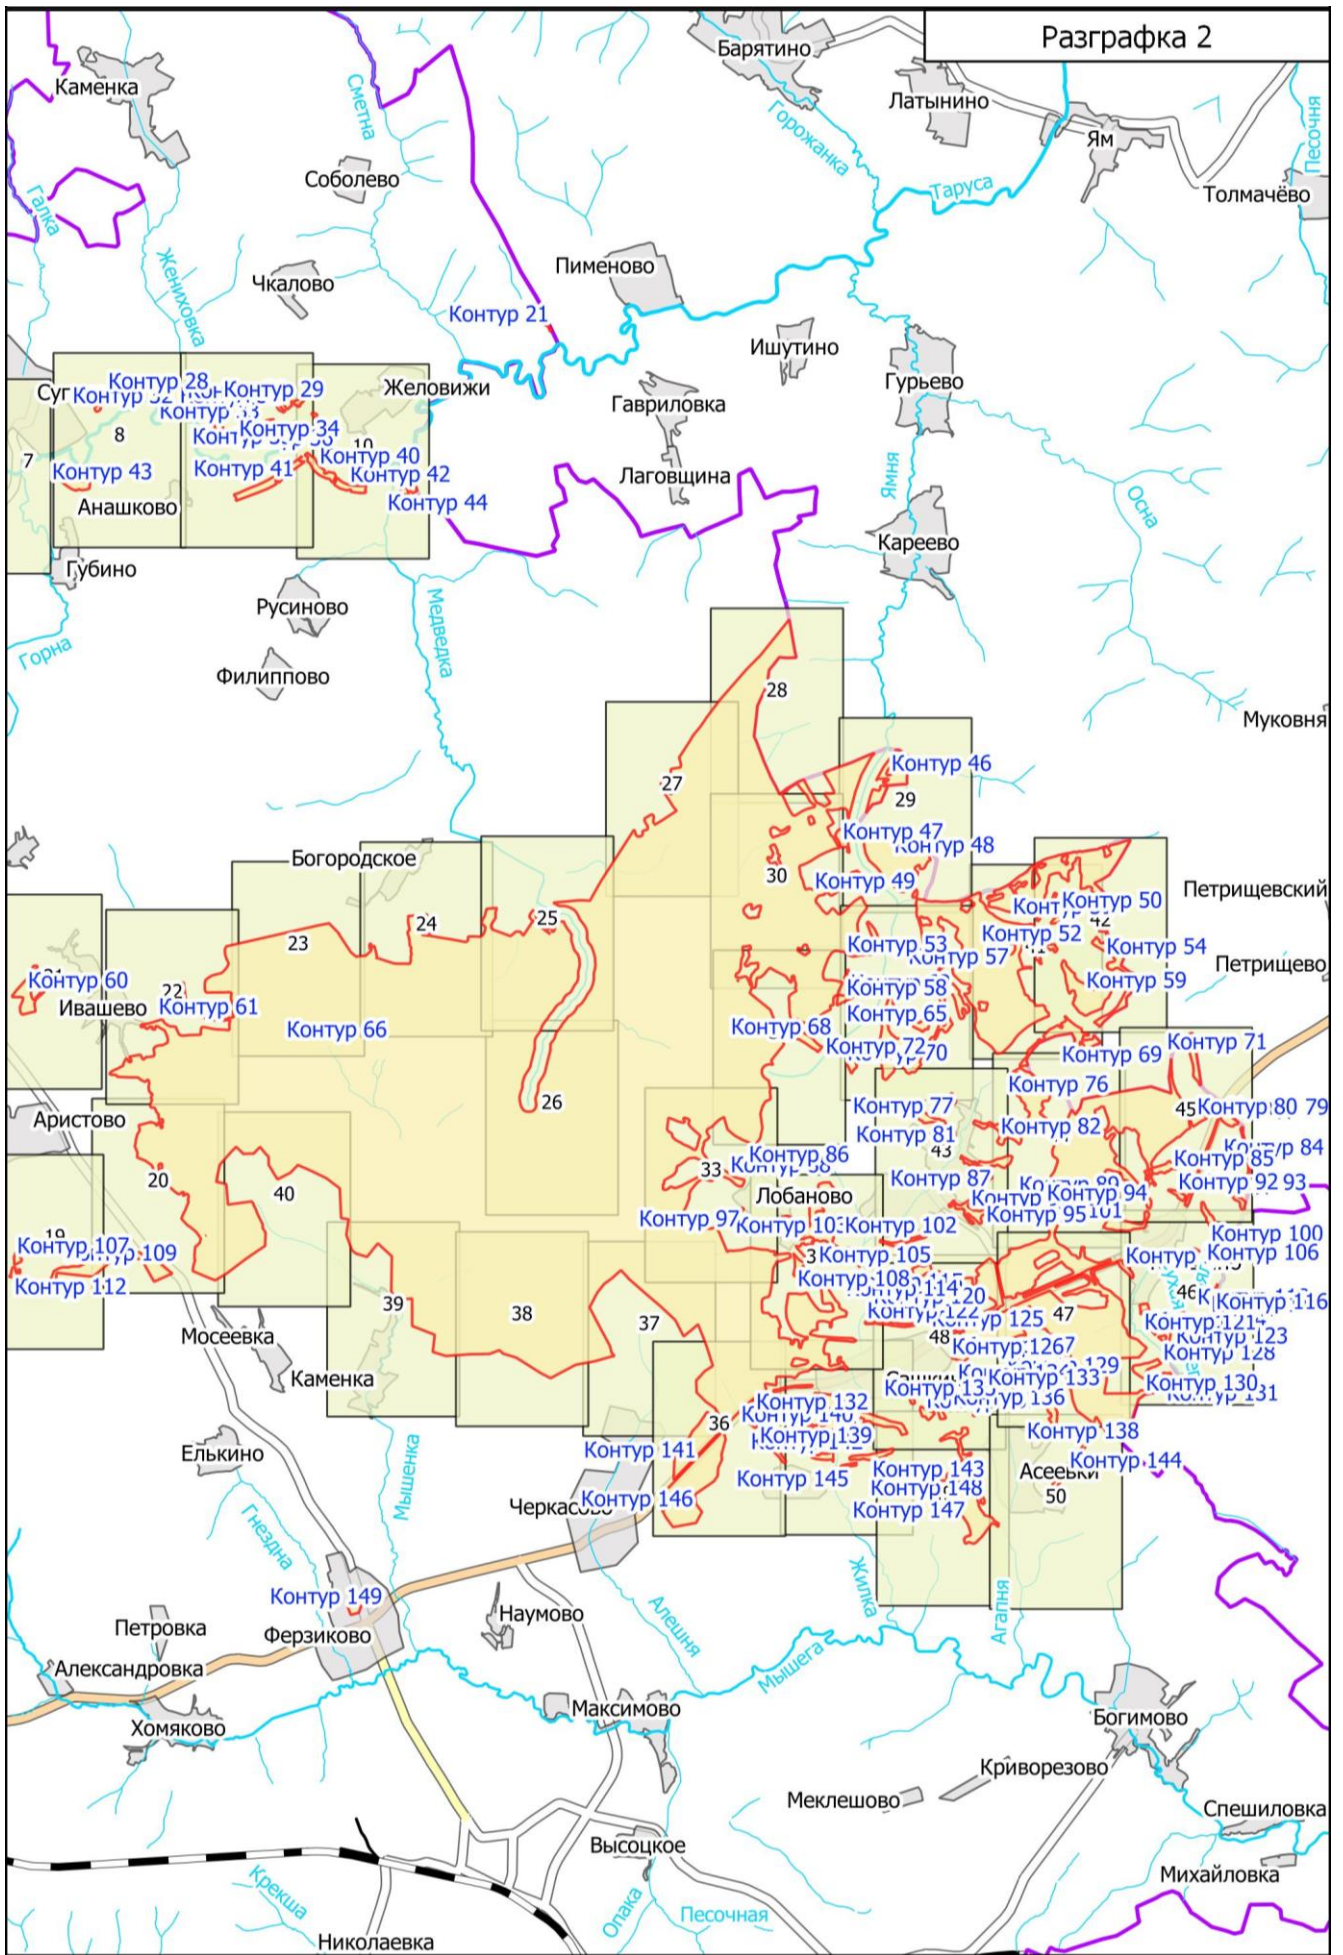

Разграфка 2