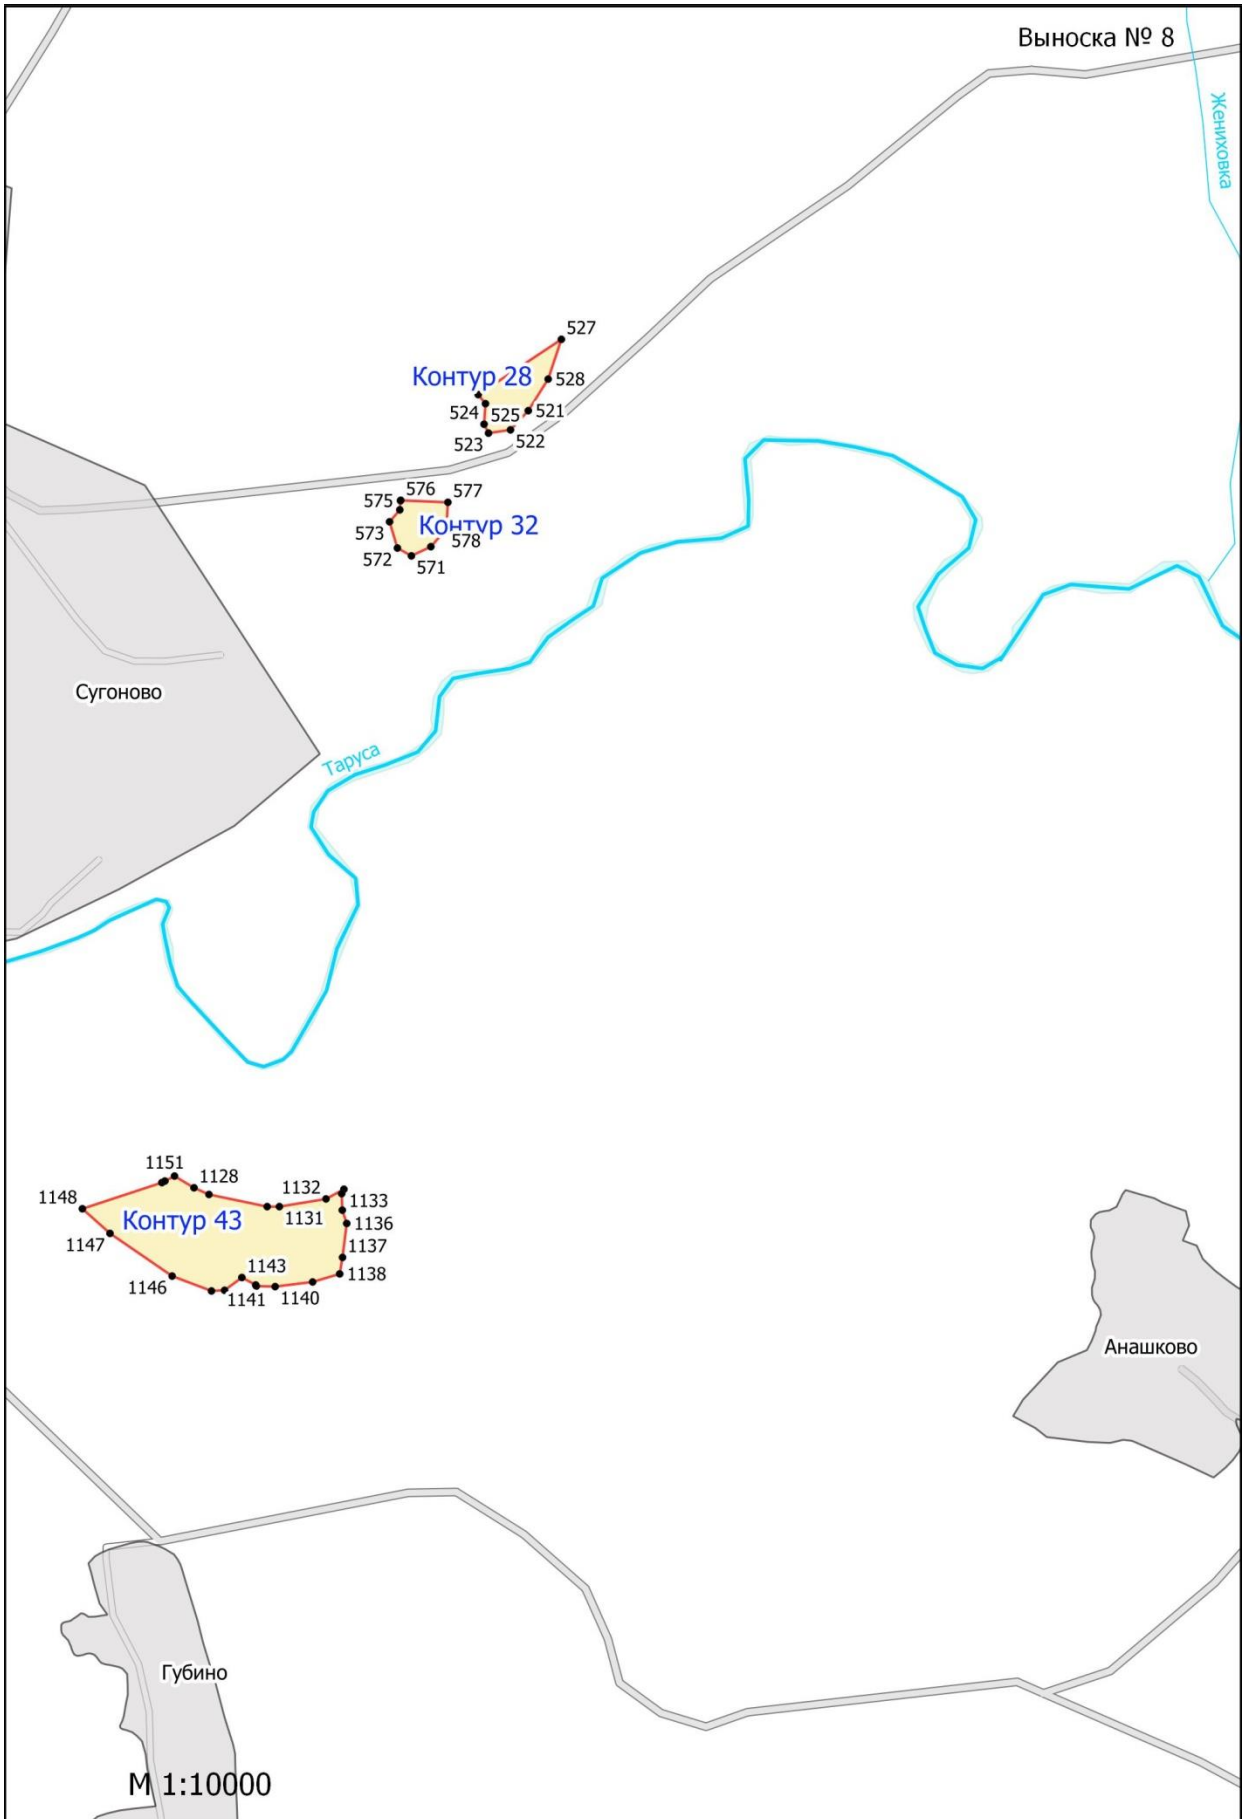

**Графическое описание местоположения границ земель, на которых
располагаются ценные леса (запретные полосы лесов, расположенные вдоль
водных объектов), на территории Слободского участкового лесничества
Ферзиковского лесничества Калужской области**

Сугоново

Таруса

Контур 43

Анашково

Губино

М 1:10000

М 1:10000

М 1:10000

Выноска № 14

Контур 73

M 1:10000

5000
5001

Аристово

Выноска № 19

М 1:10000

М 1:10000

Выноска № 27

M 1:10000

М 1:10000

Контур 66

M 1:10000

Контур 66

M 1:10000