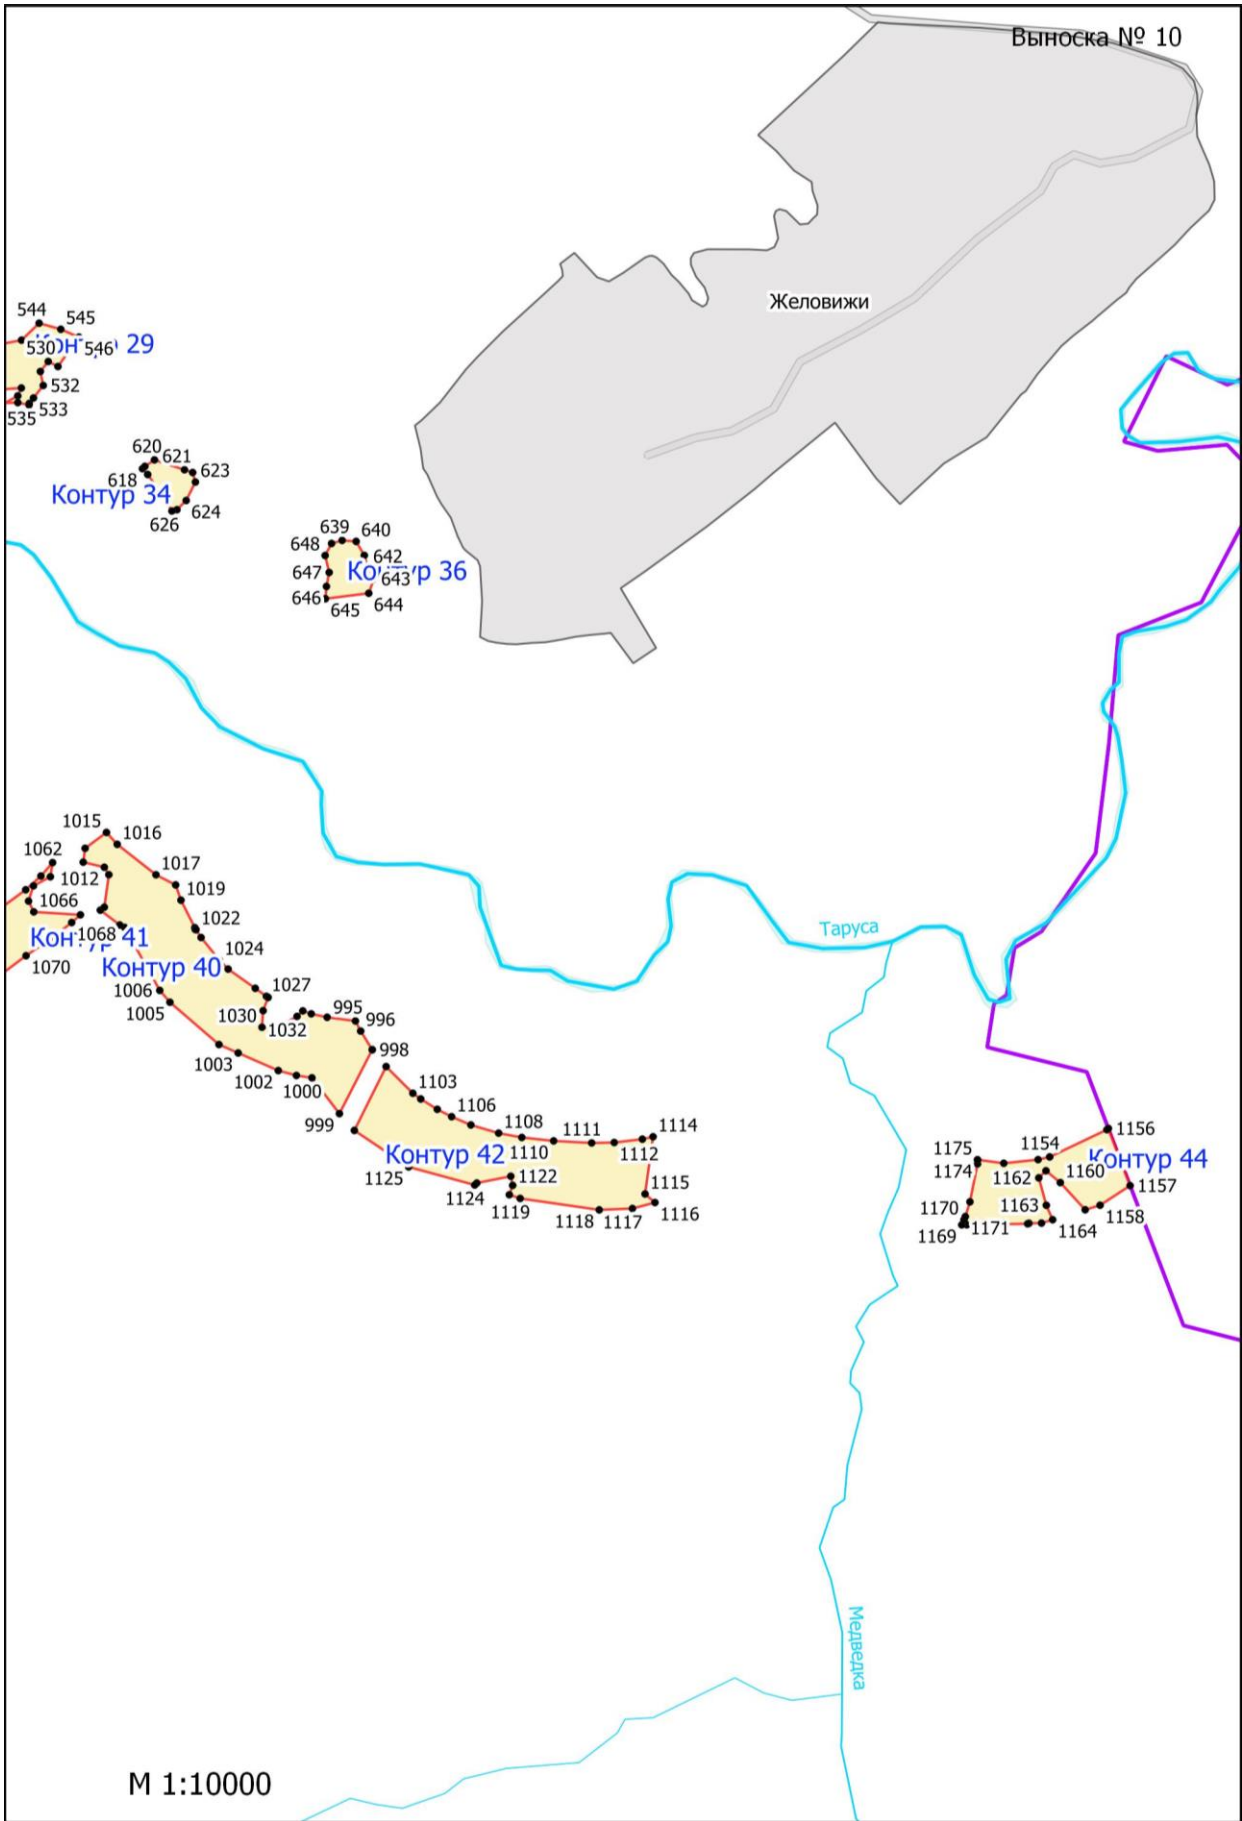

**Графическое описание местоположения границ земель, на которых
располагаются ценные леса (запретные полосы лесов, расположенные вдоль
водных объектов), на территории Слободского участкового лесничества
Ферзиковского лесничества Калужской области**

Сугоново

Таруса

Контур 43

Анашково

Губино

М 1:10000

М 1:10000

М 1:10000

Выноска № 14

Контур 73

M 1:10000

5000
5001

Аристово

Выноска № 19

М 1:10000

М 1:10000

Выноска № 27

M 1:10000

М 1:10000

Контур 66

M 1:10000

Контур 66

M 1:10000