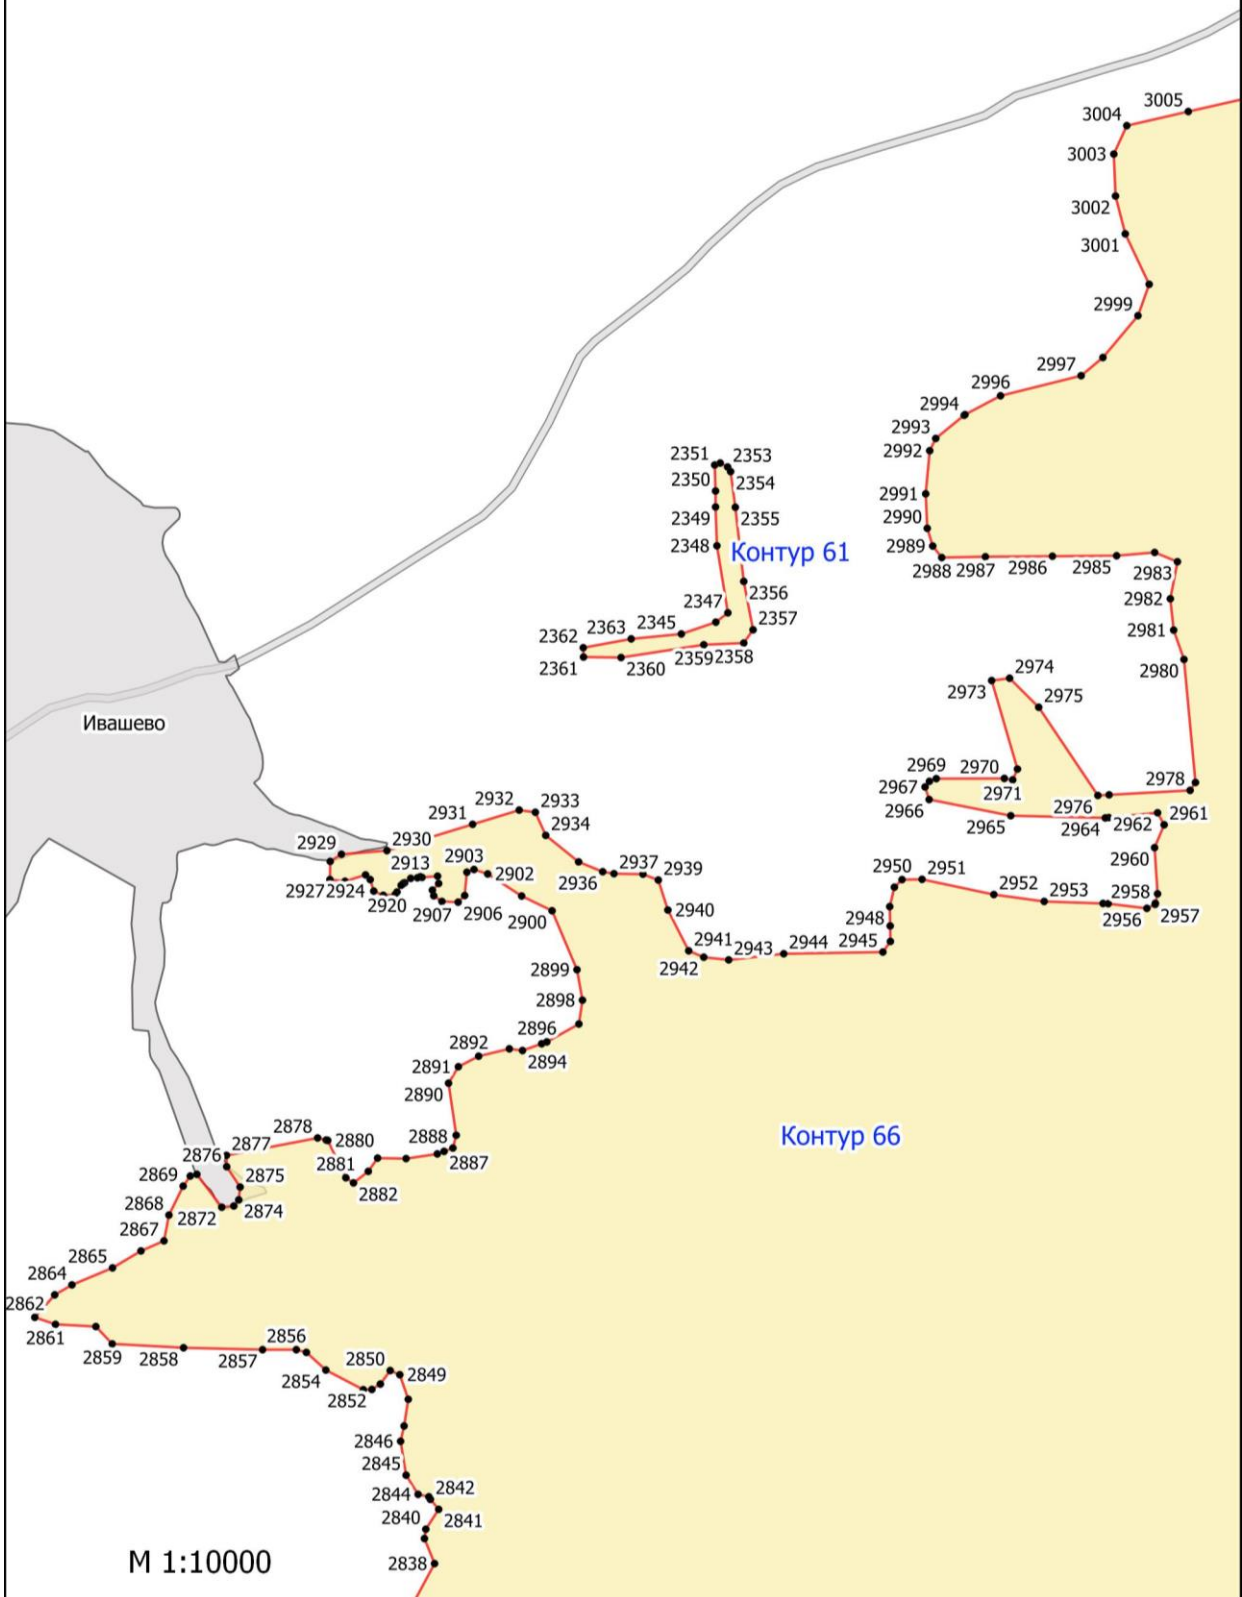

**Графическое описание местоположения границ земель, на которых
располагаются ценные леса (запретные полосы лесов, расположенные вдоль
водных объектов), на территории Слободского участкового лесничества
Ферзиковского лесничества Калужской области**

Разграфка 2

М 1:10000

Выноска № 3

М 1:10000

Выноска № 8

Жениховка

Контур 28

Контур 32

Выноска № 14

Контур 73

M 1:10000

5000
5001

Аристово

Выноска № 19

М 1:10000

М 1:10000

Выноска № 27

M 1:10000

М 1:10000

Контур 66

M 1:10000

Контур 66

M 1:10000