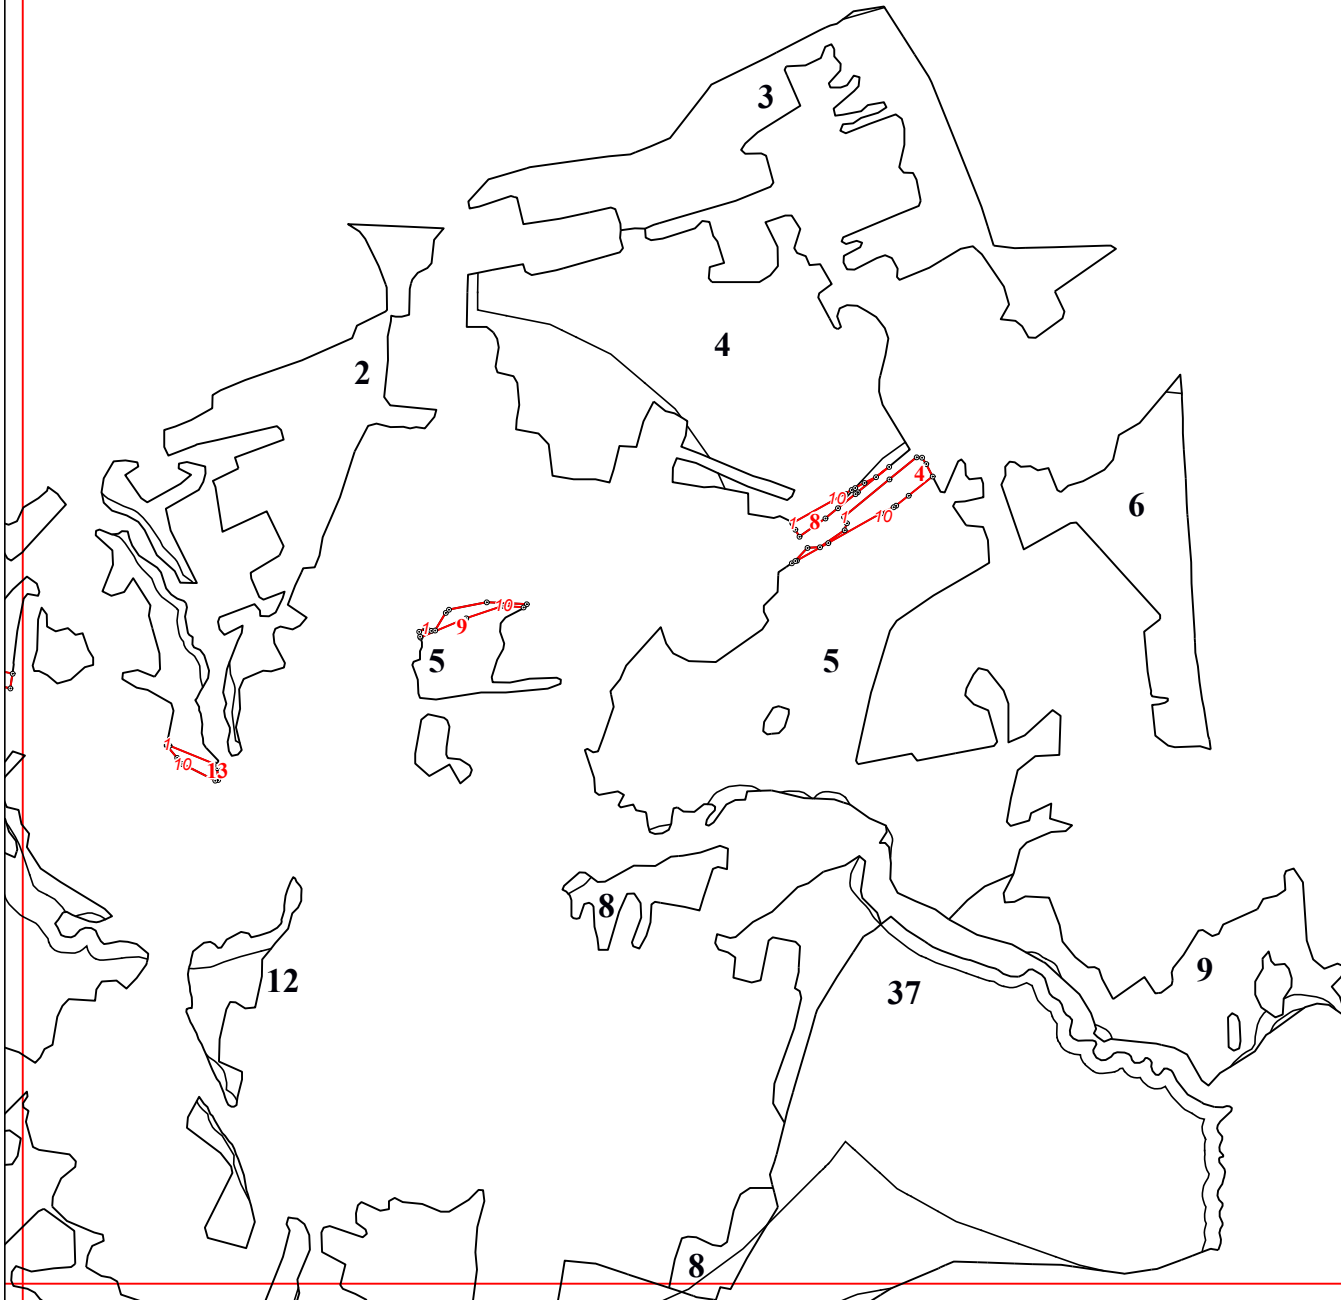

**Графическое описание местоположения границ земель, на которых располагаются леса, выполняющие функции защиты природных и иных объектов (леса, расположенные в защитных полосах лесов), на территории Барятинского участкового лесничества Мещовского лесничества Калужской области**

Приложение № 4 к приказу Рослесхоза от 28.02.2023 № 283

14

18

22

14

20

3

5

15

10

2

4

4

4

1

4