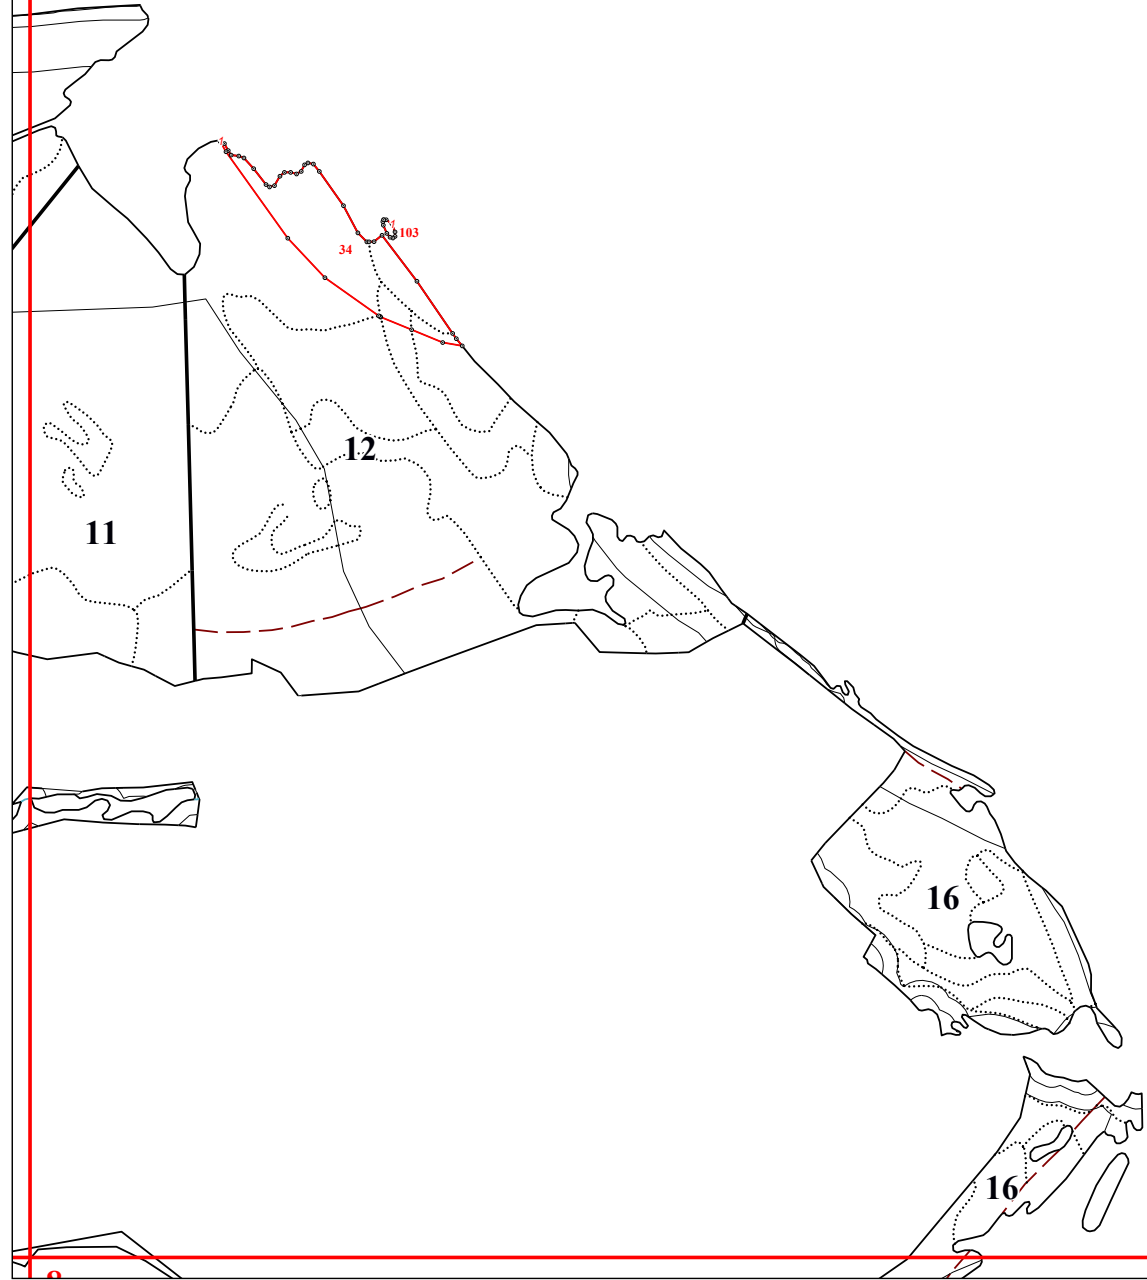

**Графическое описание местоположения границ земель, на которых располагаются
особо защитные участки лесов «участки лесов вокруг сельских населенных пунктов
и садовых товариществ», на территории Зареского участкового лесничества
Юхновского лесничества Калужской области**

Приложение № 89 к приказу Рослесхоза
от 28.02.2023 № 269

5

100

81

12

11

16

16

16

34

103

8

17

20

21

63

5

73

3

74

38

28

28

72