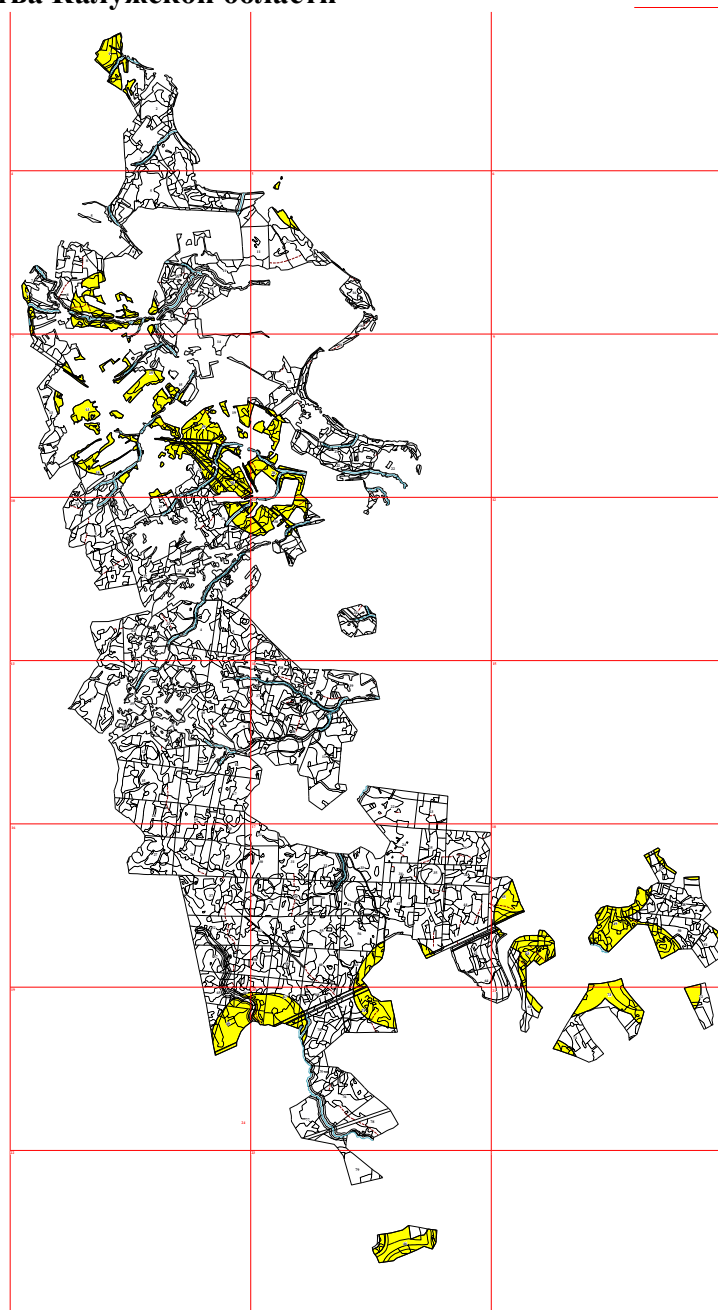

**Графическое описание местоположения границ земель, на которых располагаются
особо защитные участки лесов «участки лесов вокруг сельских населенных пунктов
и садовых товариществ», на территории Зареского участкового лесничества
Юхновского лесничества Калужской области**

Приложение № 89 к приказу Рослесхоза
от 28.02.2023 № 269

5

100

81

12

11

16

16

16

34

103

8

17

20

21

63

5

73

3

74

38

28

28

72