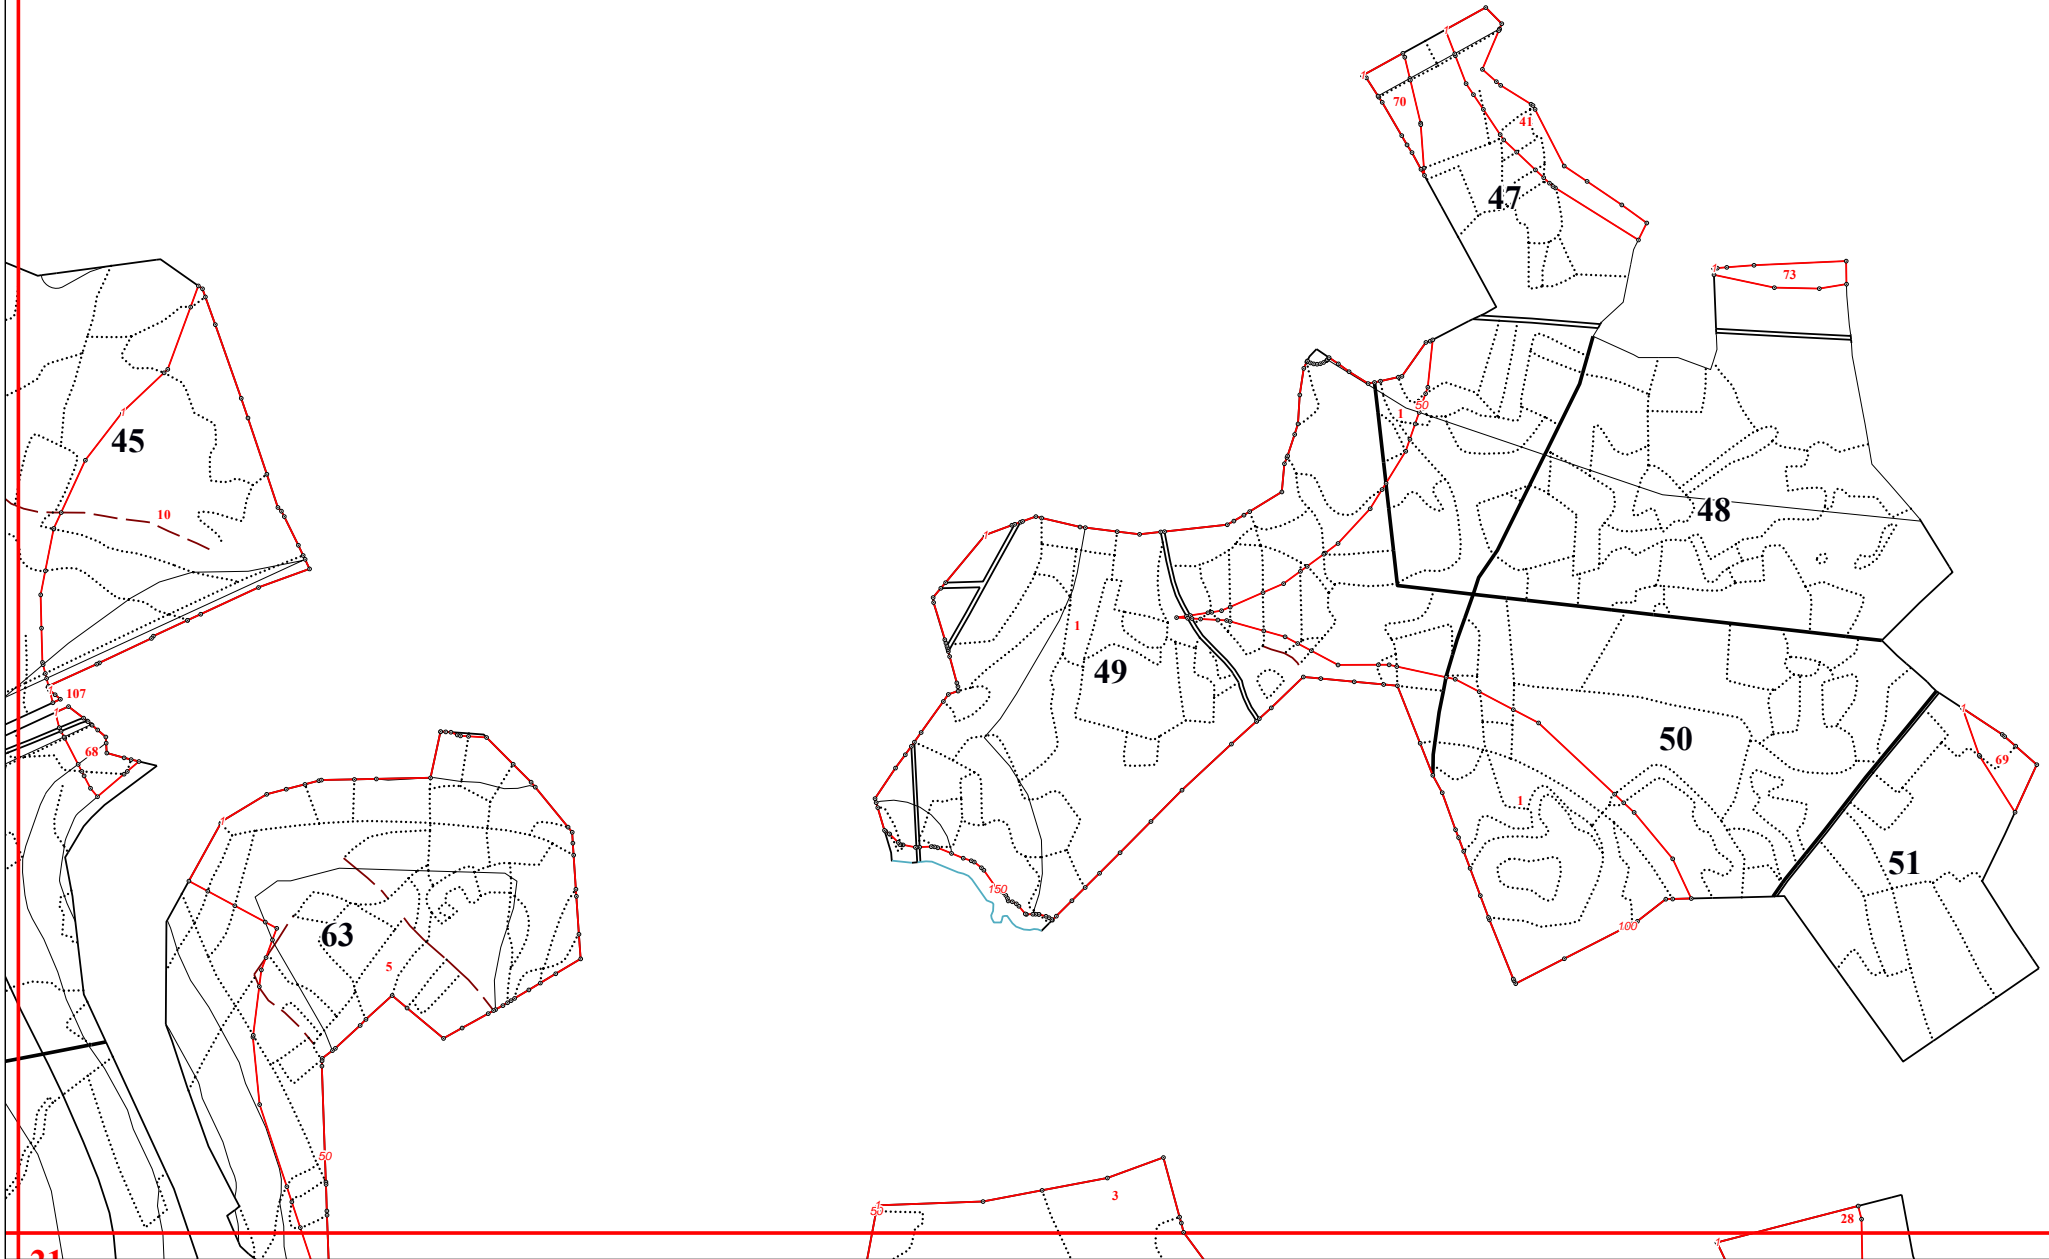

**Графическое описание местоположения границ земель, на которых располагаются
особо защитные участки лесов «участки лесов вокруг сельских населенных пунктов
и садовых товариществ», на территории Зареского участкового лесничества
Юхновского лесничества Калужской области**

16

34

103

8

17

20

21

63

5

73

3

74

38

28

28

72