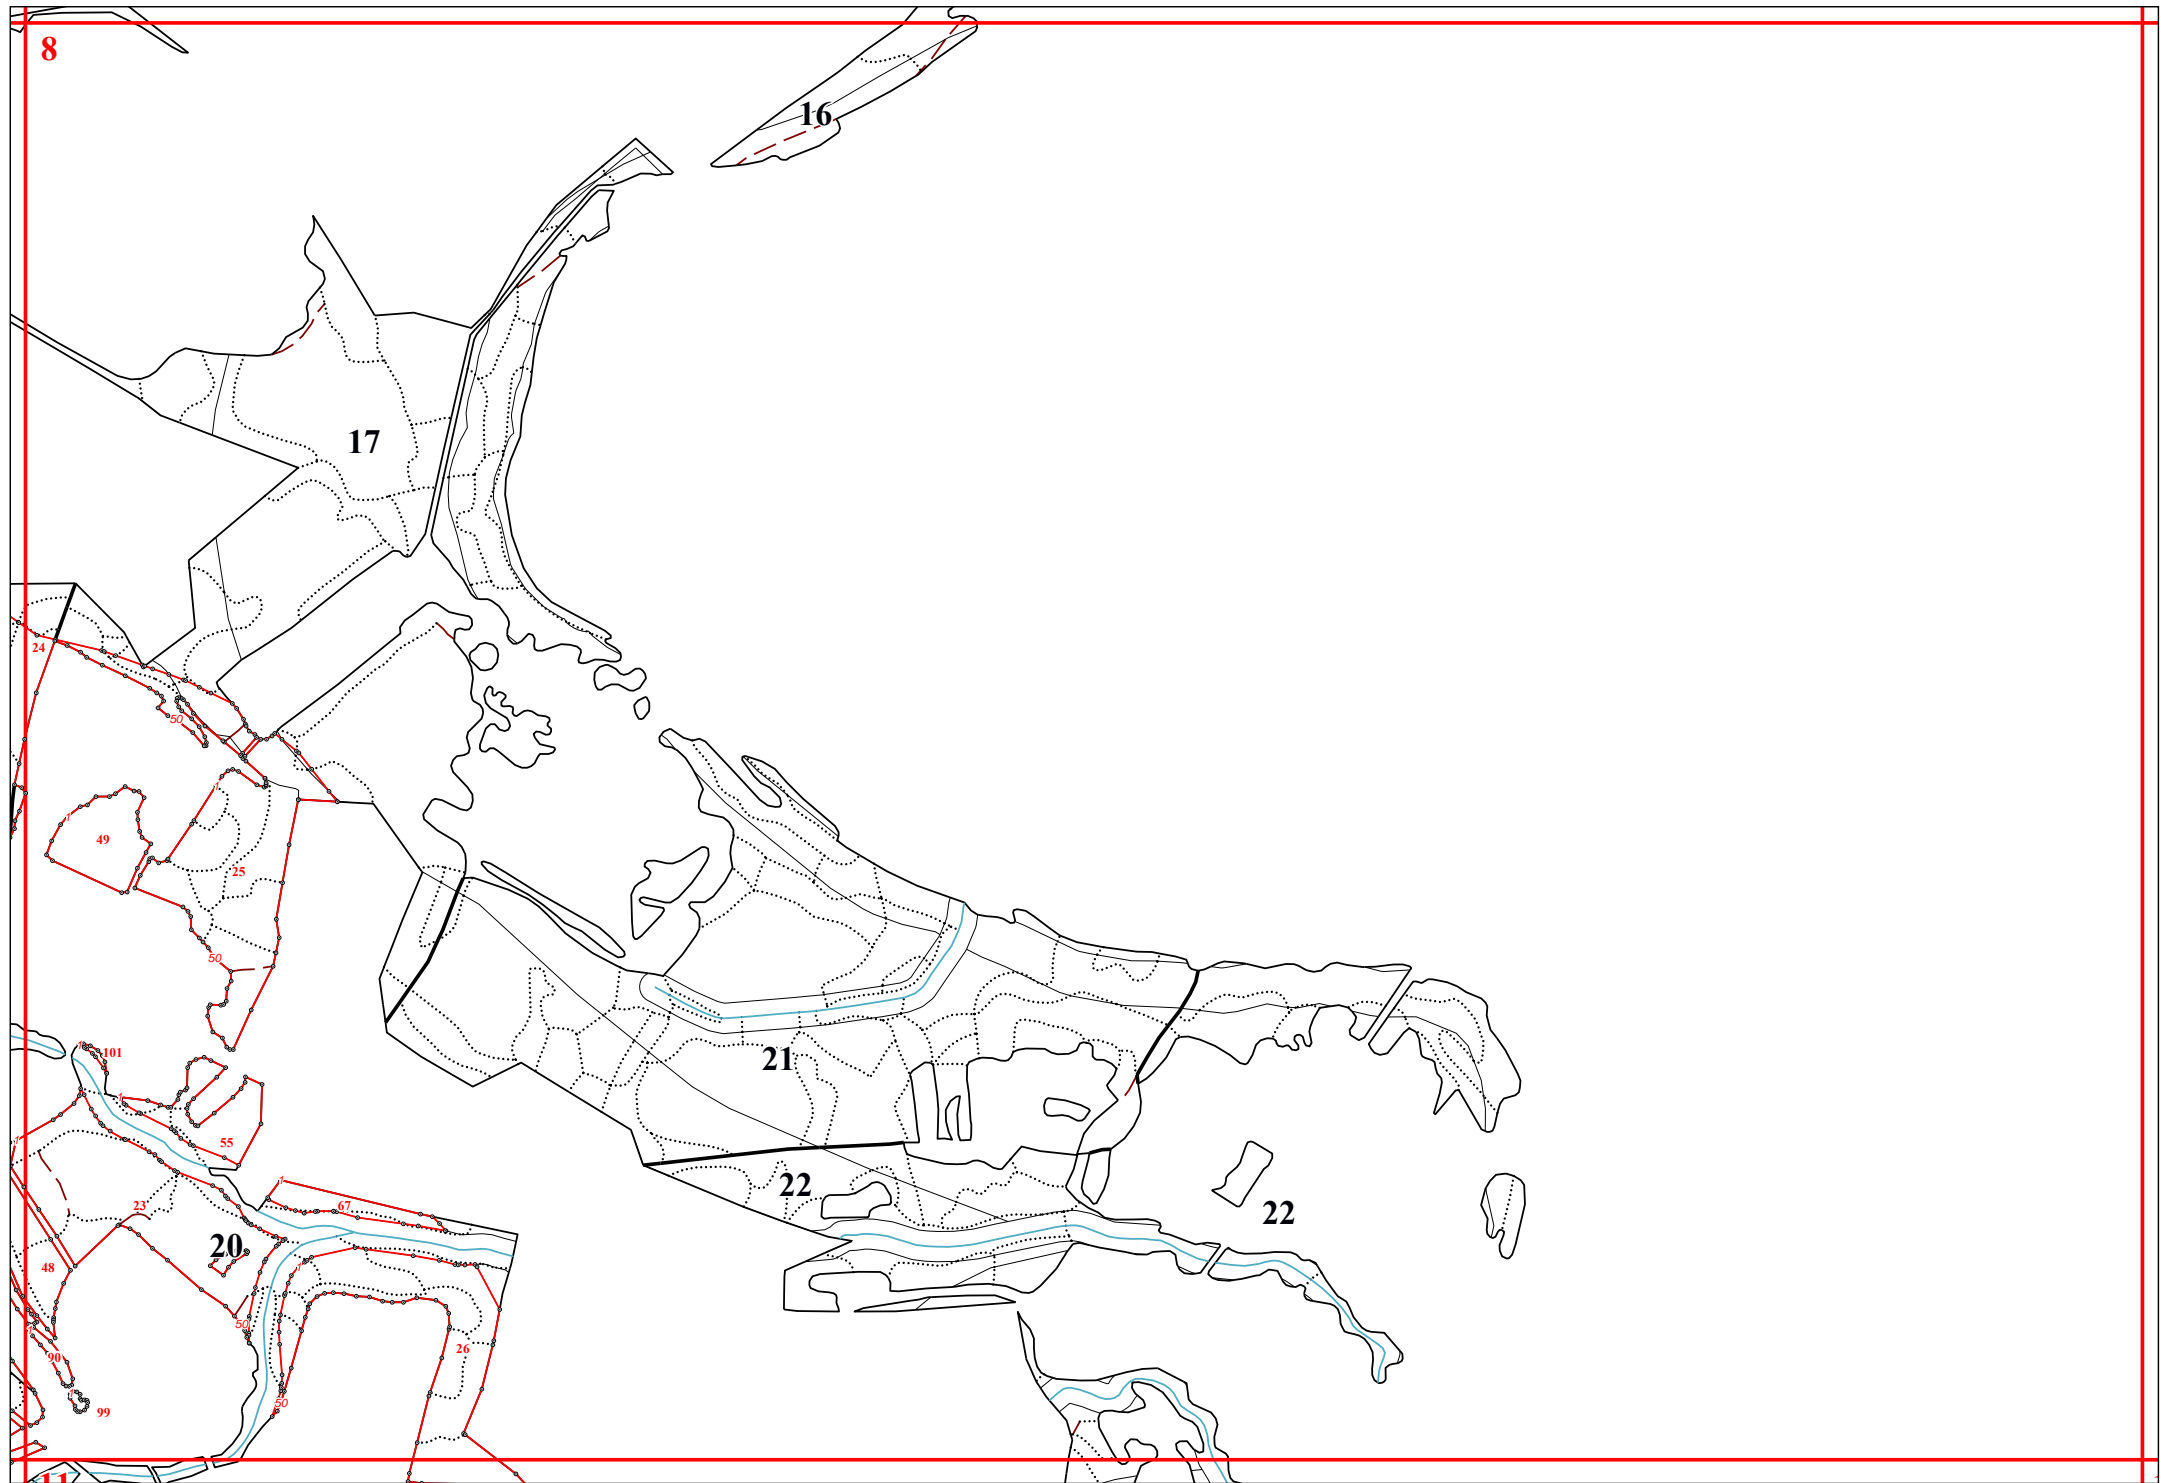

**Графическое описание местоположения границ земель, на которых располагаются
особо защитные участки лесов «участки лесов вокруг сельских населенных пунктов
и садовых товариществ», на территории Зареского участкового лесничества
Юхновского лесничества Калужской области**

16

34

103

8

17

20

21

63