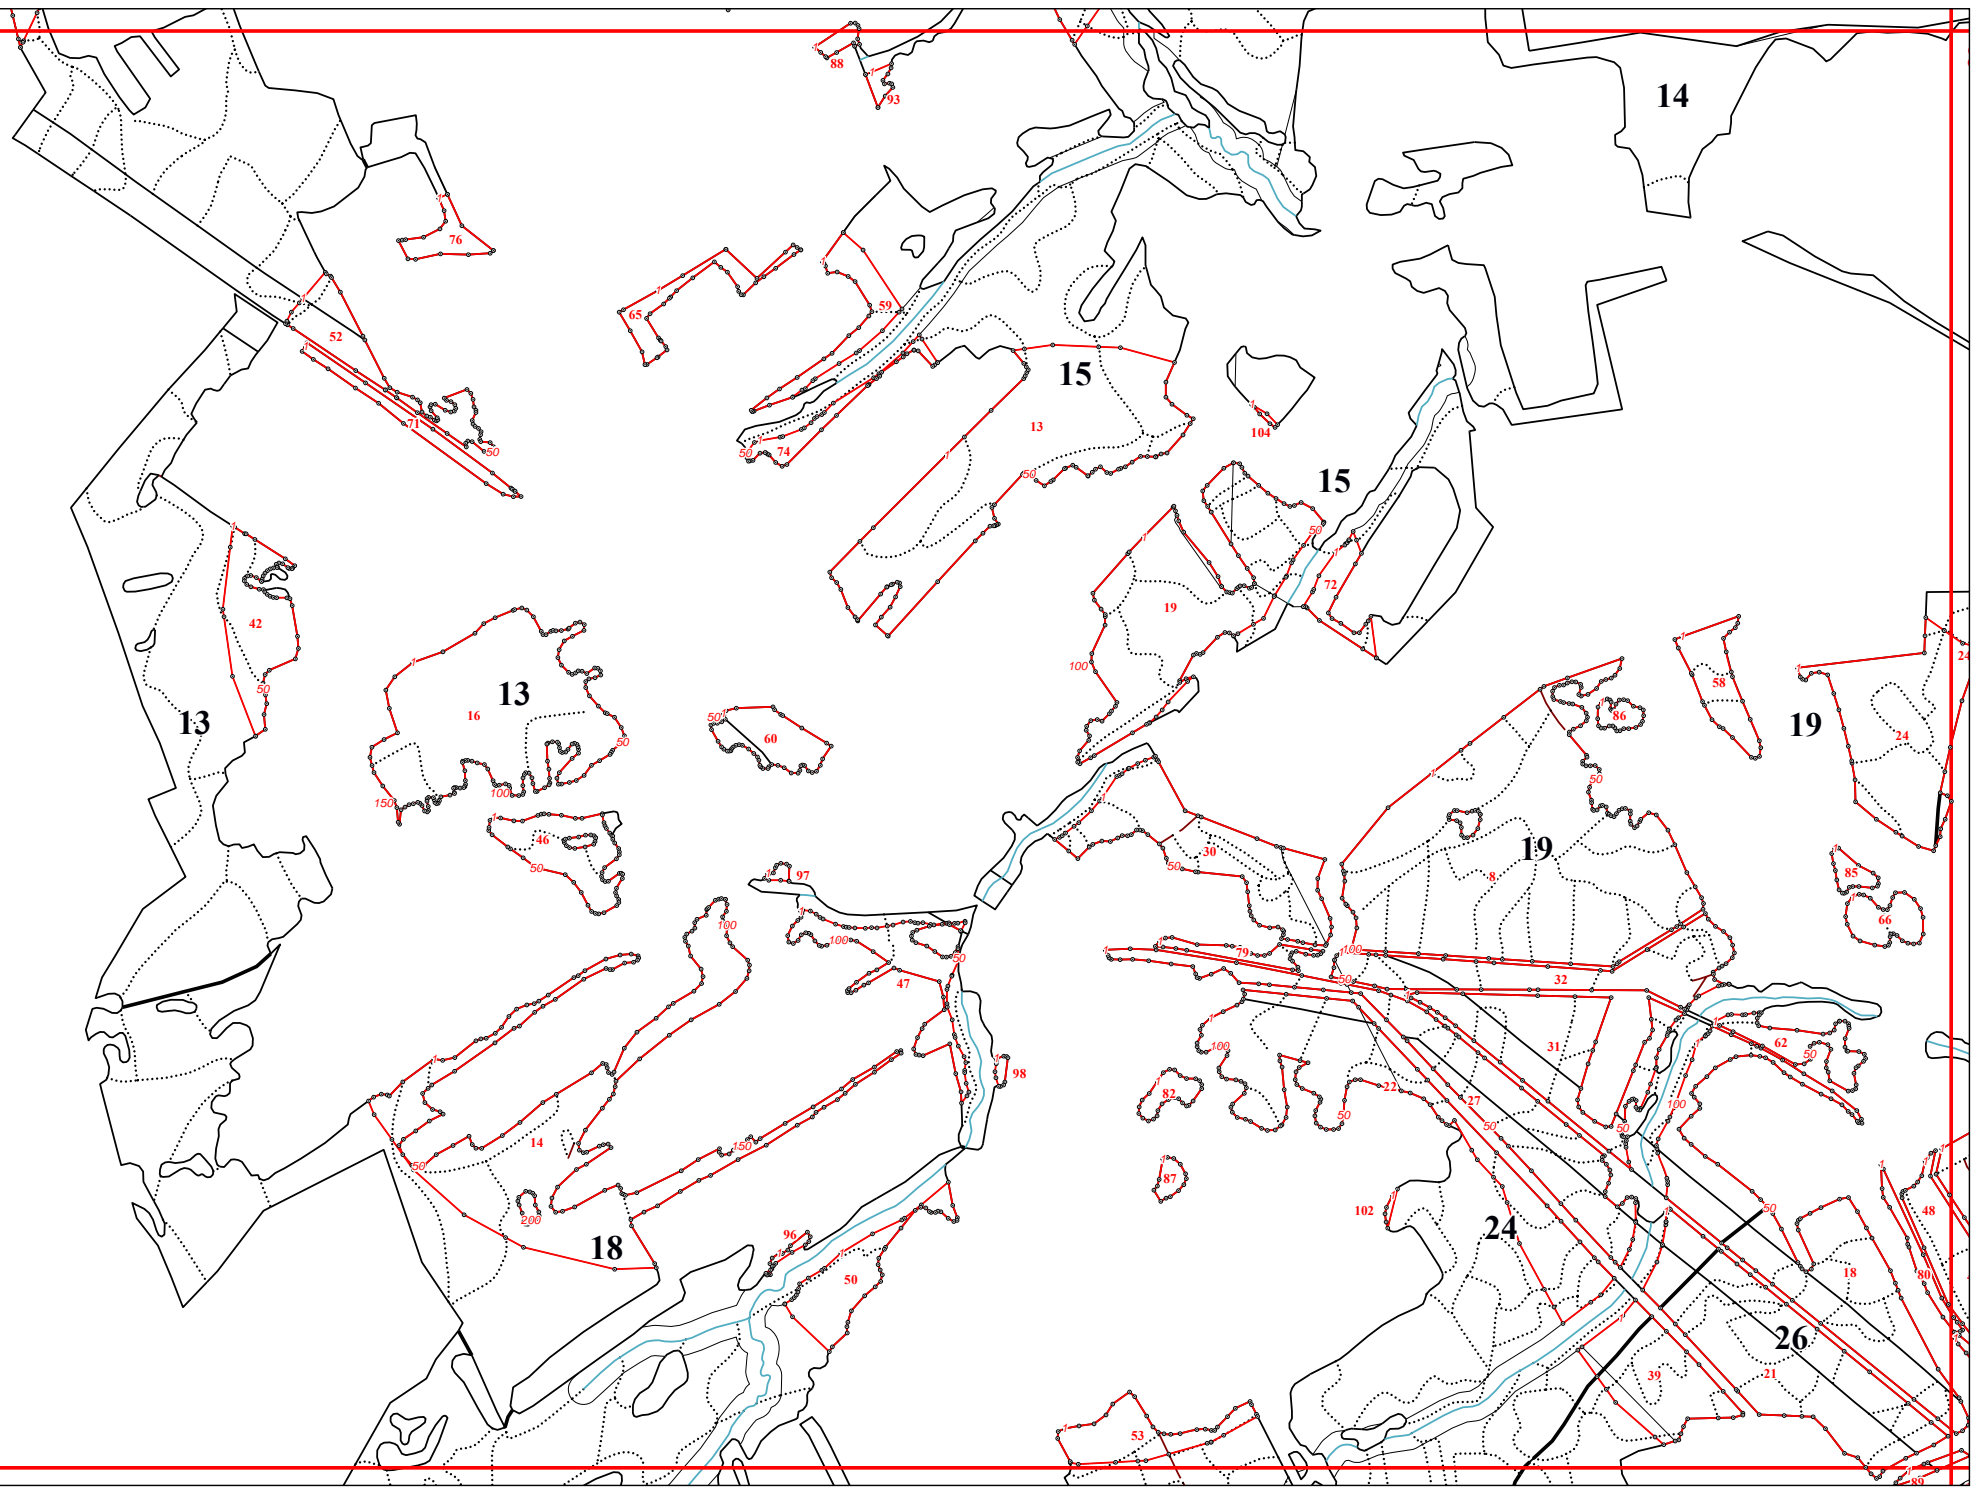

**Графическое описание местоположения границ земель, на которых располагаются
особо защитные участки лесов «участки лесов вокруг сельских населенных пунктов
и садовых товариществ», на территории Зареского участкового лесничества
Юхновского лесничества Калужской области**

Приложение № 89 к приказу Рослесхоза
от 28.02.2023 № 269

5

100

81

12

11

16

16

16

34

103

8

17

20

21

63

5

73

3

74

38

28

28

72