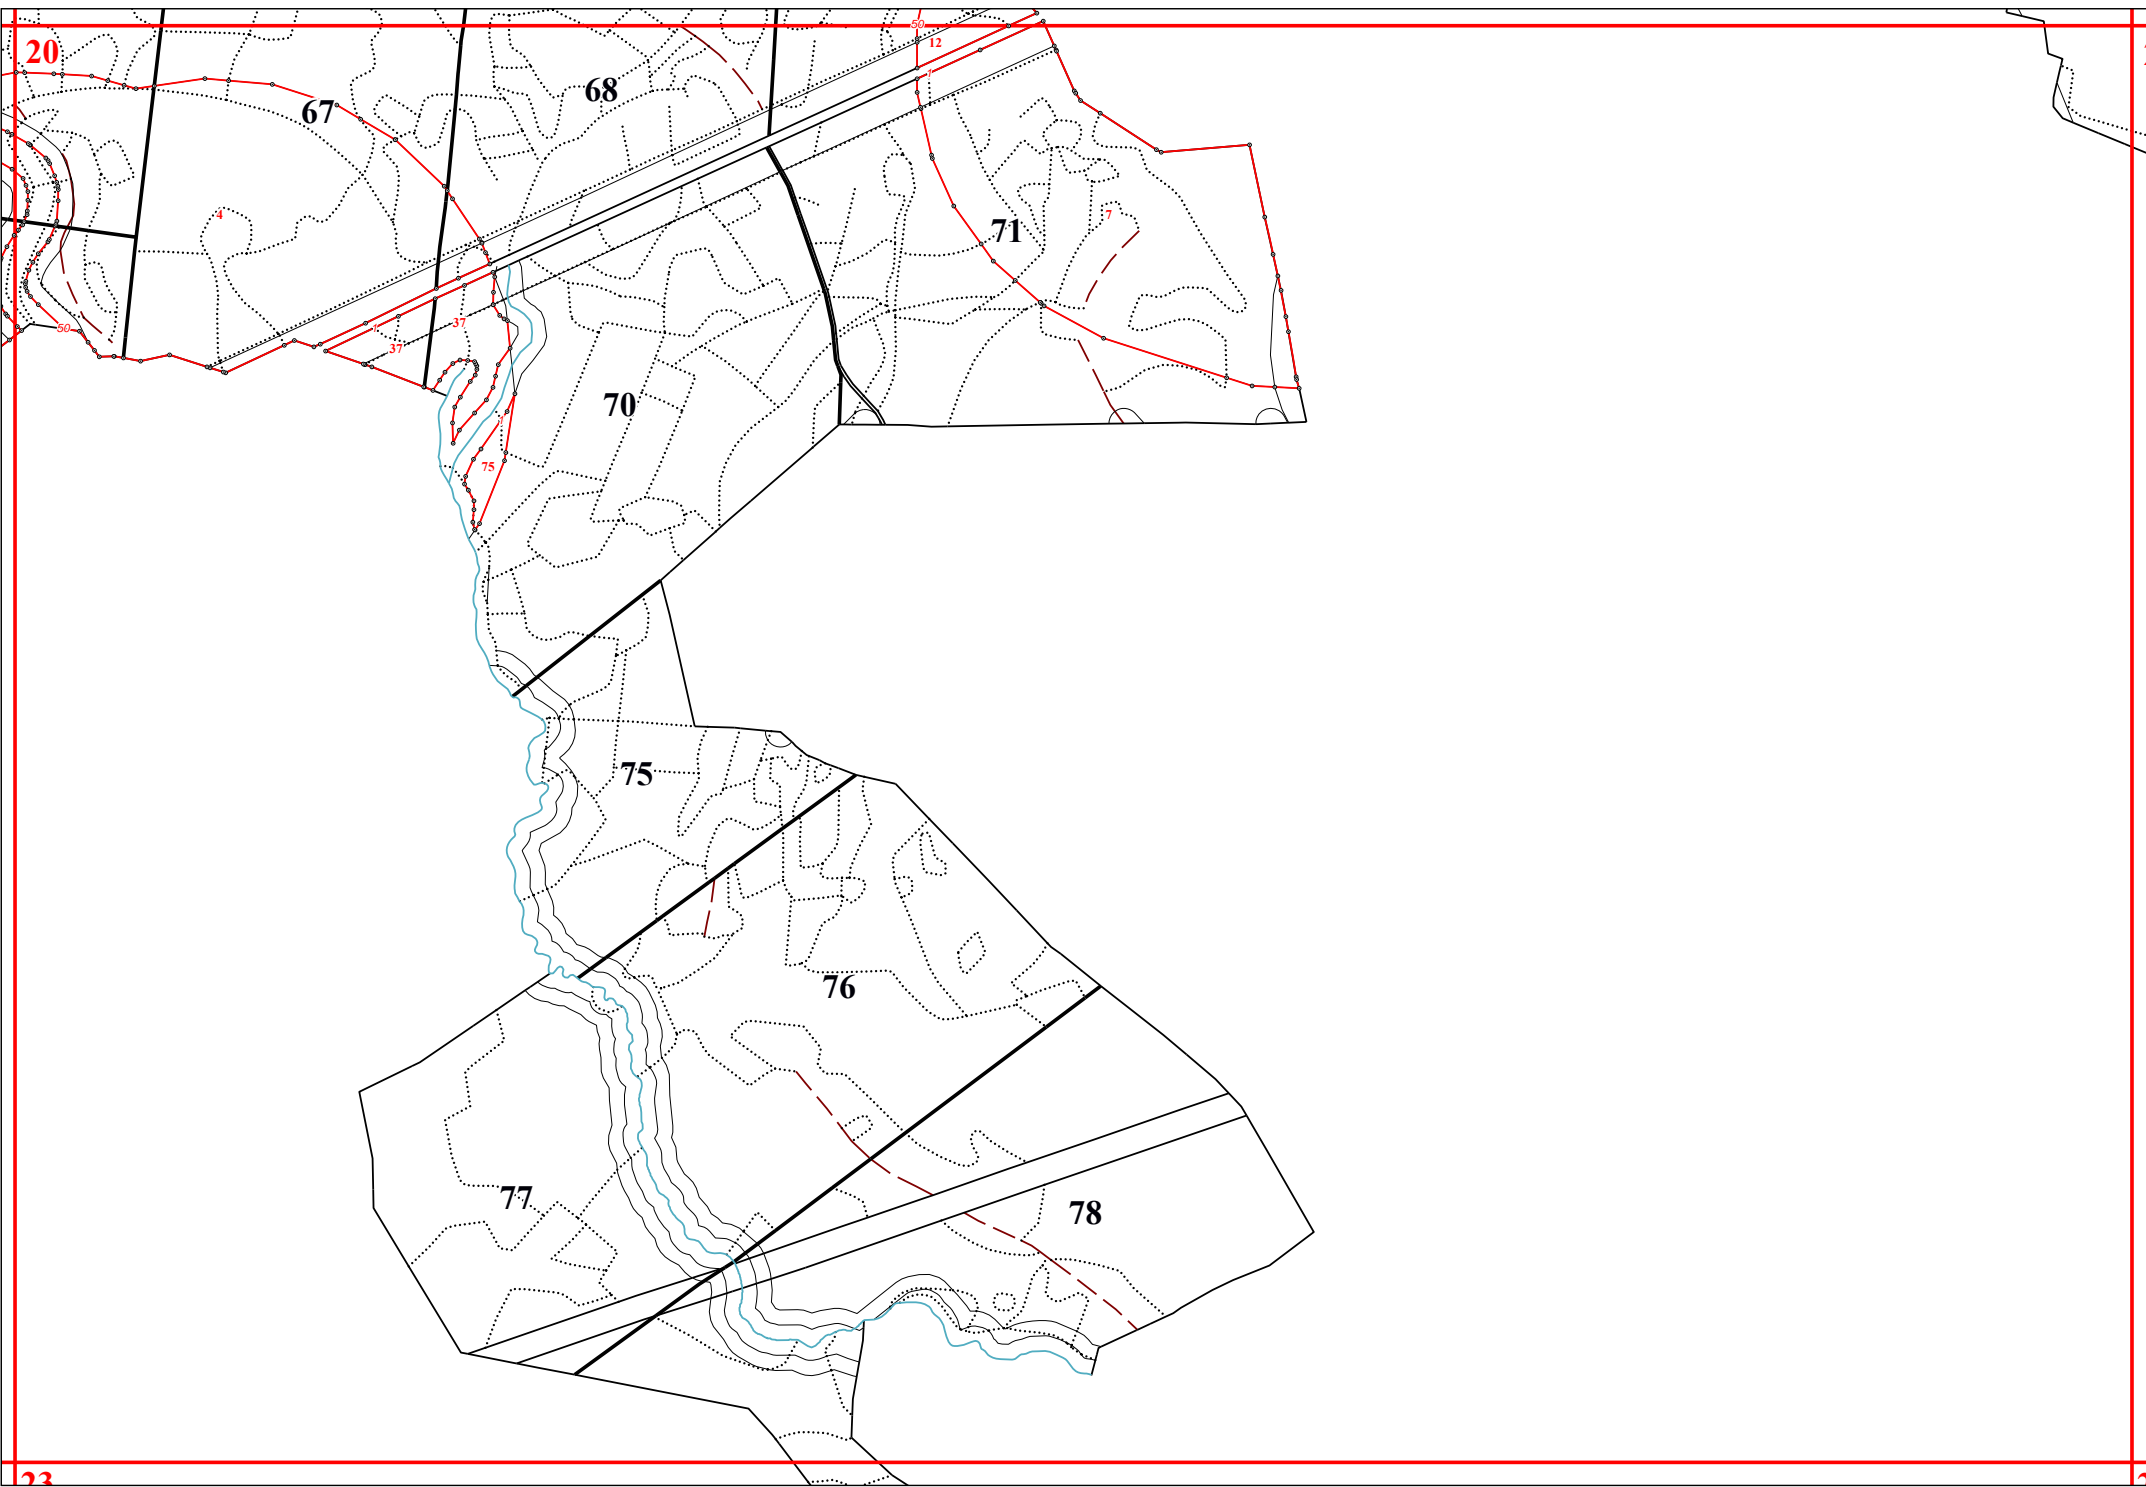

**Графическое описание местоположения границ земель, на которых располагаются
особо защитные участки лесов «участки лесов вокруг сельских населенных пунктов
и садовых товариществ», на территории Зареского участкового лесничества
Юхновского лесничества Калужской области**

16

34

103

8

17

20

21

63

5

73

3

74

38

28

28

72