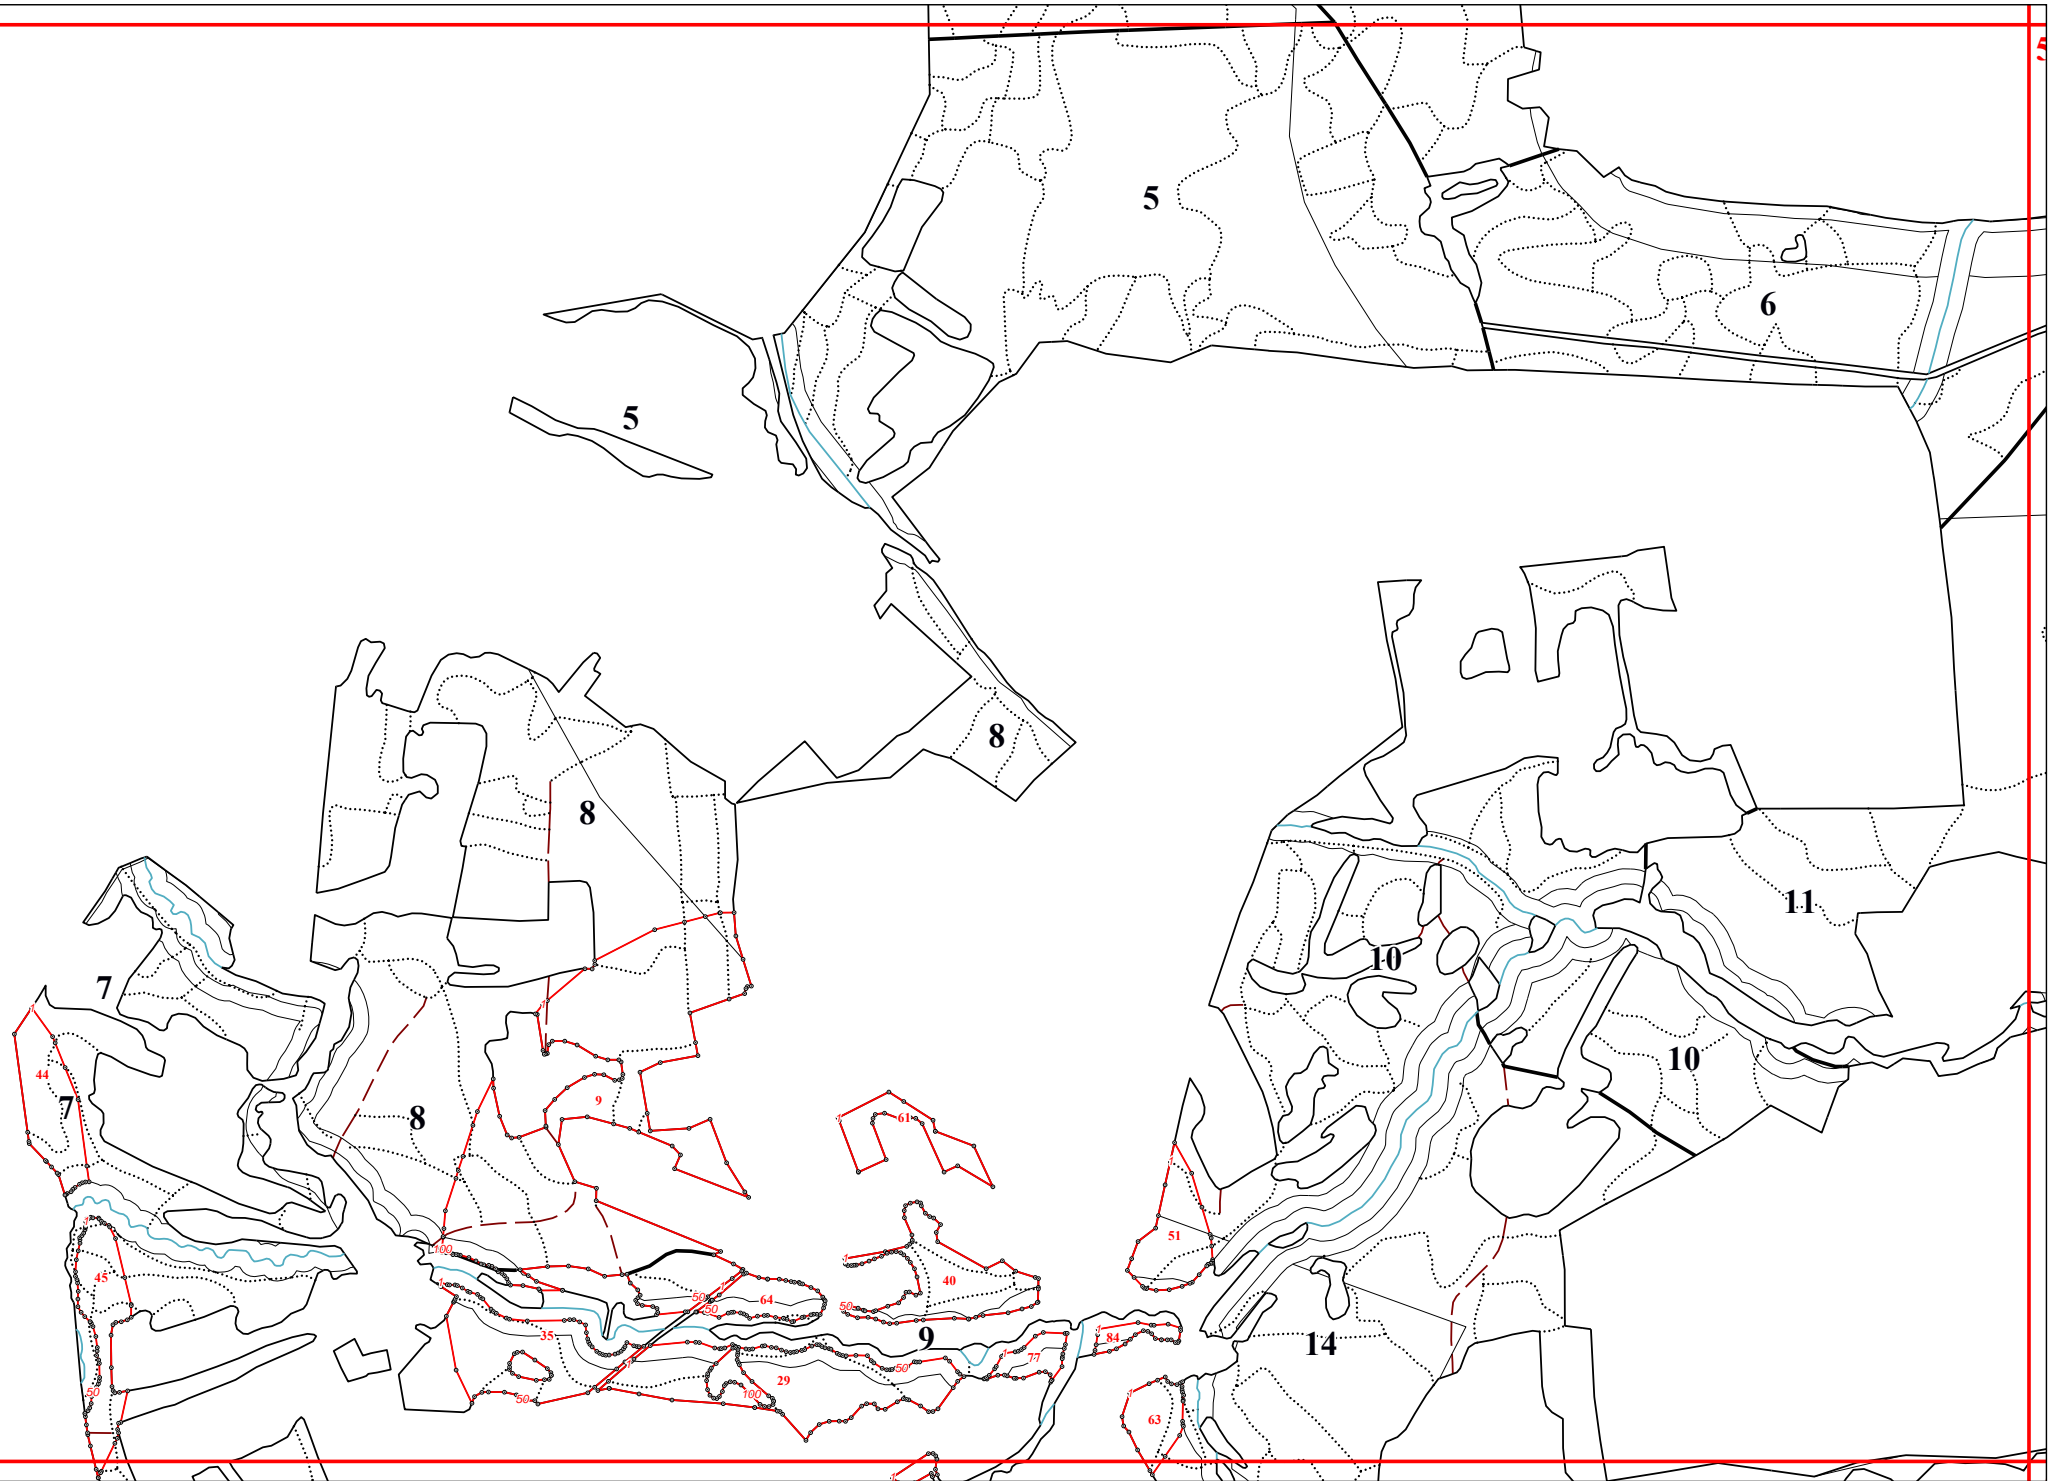

**Графическое описание местоположения границ земель, на которых располагаются
особо защитные участки лесов «участки лесов вокруг сельских населенных пунктов
и садовых товариществ», на территории Зареского участкового лесничества
Юхновского лесничества Калужской области**

Приложение № 89 к приказу Рослесхоза
от 28.02.2023 № 269

5

100

81

12

11

16

16

16

34

103

8

17

20

21

63

5

73

3

74

38

28

28

72