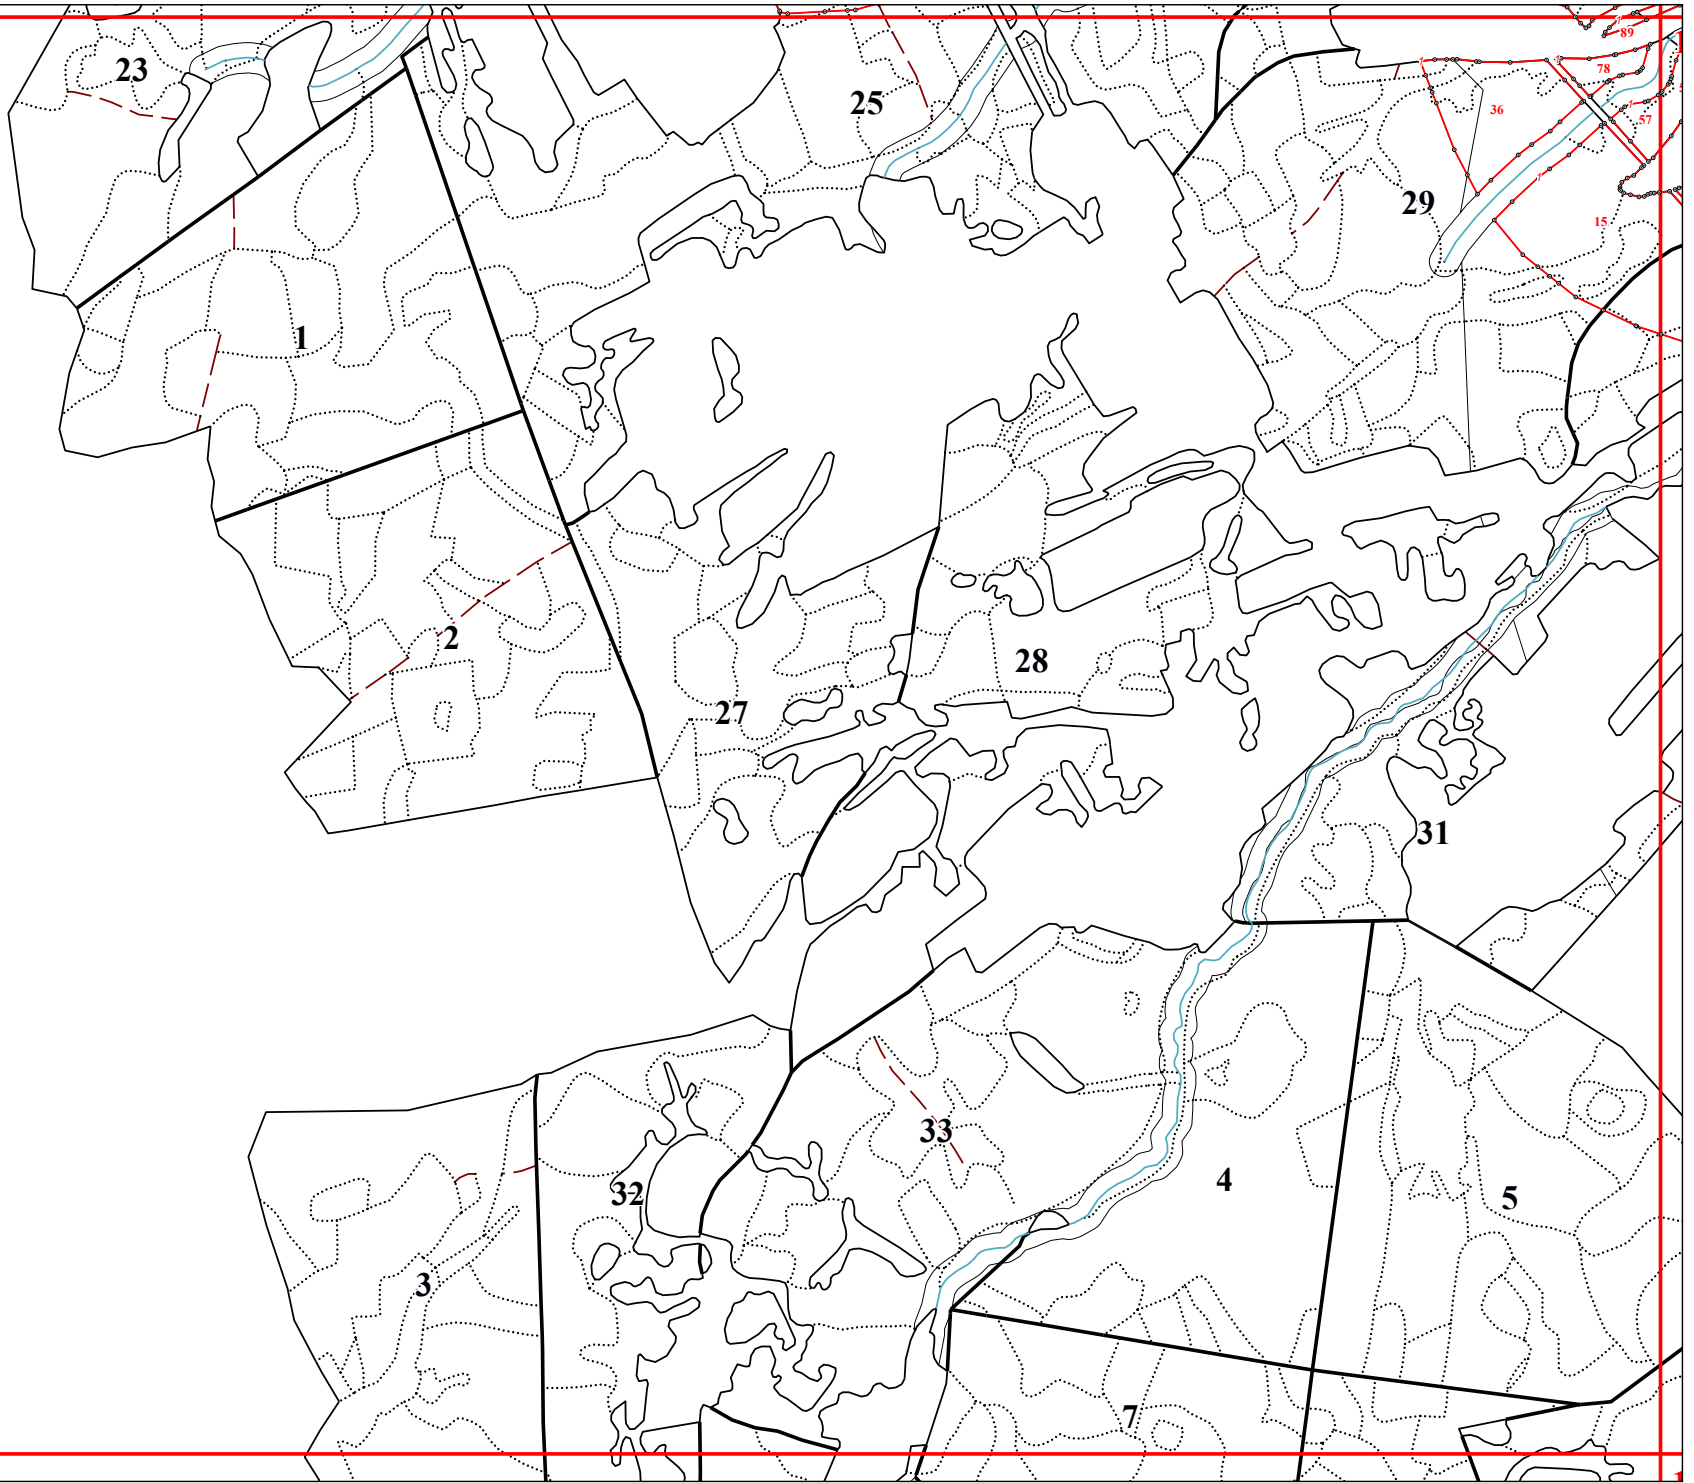

**Графическое описание местоположения границ земель, на которых располагаются
особо защитные участки лесов «участки лесов вокруг сельских населенных пунктов
и садовых товариществ», на территории Зареского участкового лесничества
Юхновского лесничества Калужской области**

16

34

103

8

17

20

21

63

5

73

3

74

38

28

28

72