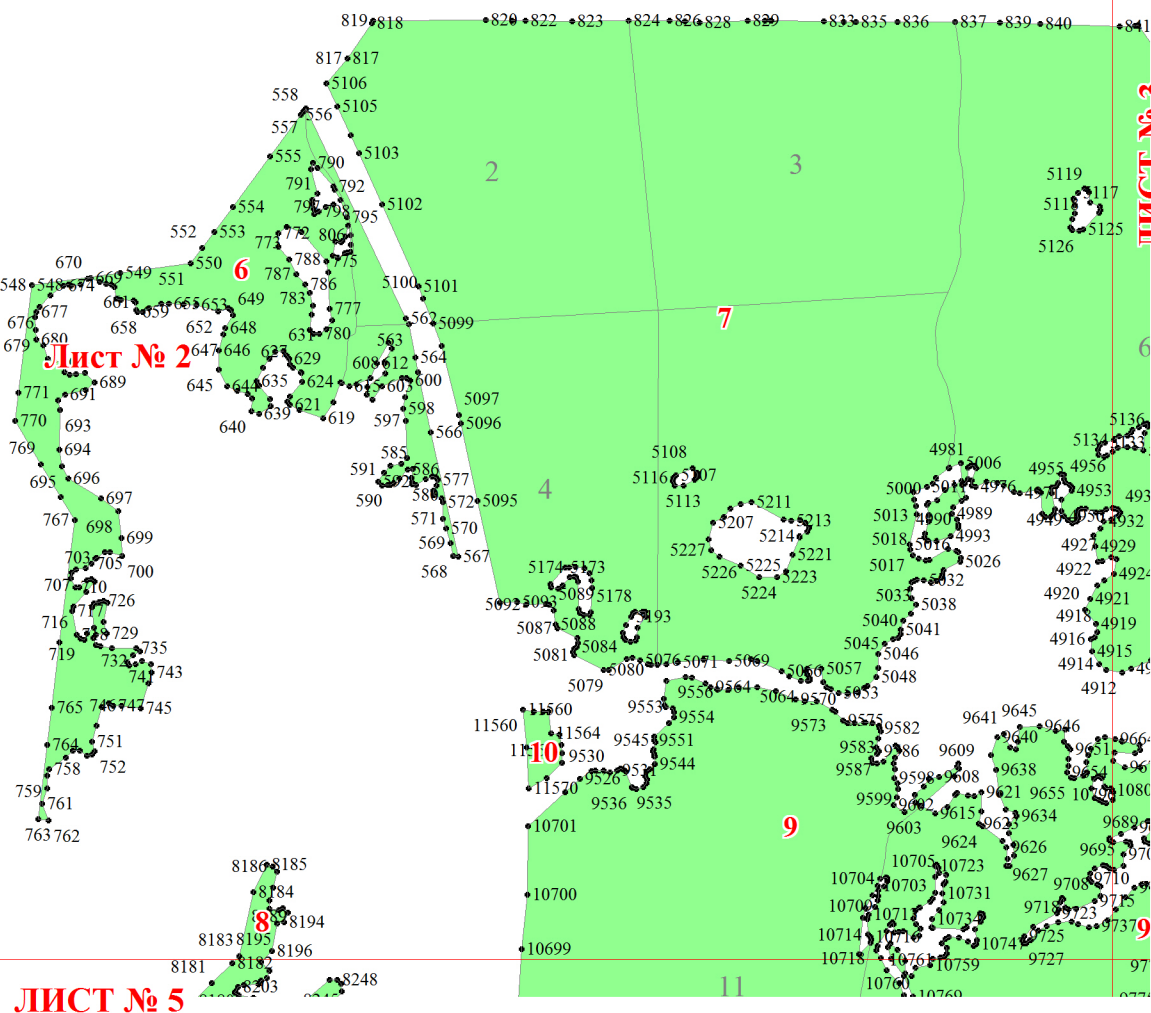

**Графическое описание местоположения границ земель, на которых
располагаются леса, расположенные на особо охраняемых природных
территориях, на территории Волокoslavинского участкового лесничества
Кирилловского лесничества Вологодской области**

Приложение № 12 к приказу Рослесхоза
от 28.02.2023 № 343

Используемые условные знаки и обозначения:

- 25 Границы и номера лесных кварталов
- 7 Номера участков
- 10 ● Номера характерных точек границ объекта
- Лист № 1 Границы и номера листов
- Границы категорий защитных лесов

Лист № 2

ЛИСТ № 5

ЛИСТ № 3

9

ЛИСТ № 1

ЛИСТ № 2

Лист № 3

ЛИСТ № 6

Лист № 4

ЛИСТ № 5

ЛИСТ № 8

ЛИСТ № 2

ЛИСТ № 4

ЛИСТ № 6

ЛИСТ № 9

ЛИСТ № 3