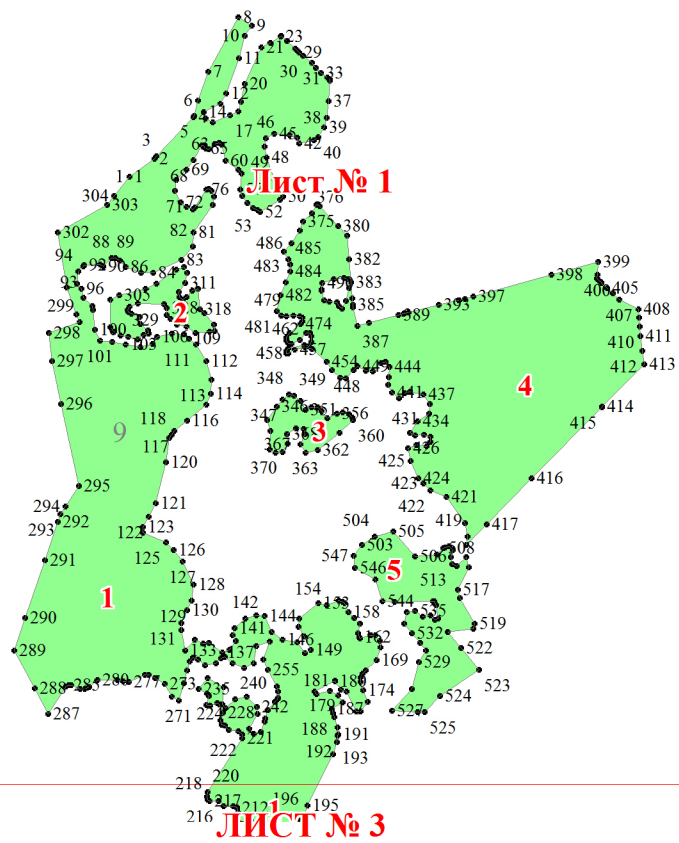

**Графическое описание местоположения границ земель, на которых
располагаются леса, расположенные на особо охраняемых природных
территориях, на территории Волокoslavинского участкового лесничества
Кирилловского лесничества Вологодской области**

Приложение № 12 к приказу Рослесхоза
от 28.02.2023 № 343

Используемые условные знаки и обозначения:

- 25 Границы и номера лесных кварталов
- 7 Номера участков
- 10 ● Номера характерных точек границ объекта
- Лист № 1 Границы и номера листов
- Границы категорий защитных лесов

Лист № 2

ЛИСТ № 5

ЛИСТ № 3

9

ЛИСТ № 1

ЛИСТ № 2

Лист № 3

ЛИСТ № 6

Лист № 4

ЛИСТ № 5

ЛИСТ № 8

ЛИСТ № 2

ЛИСТ № 4

ЛИСТ № 6

ЛИСТ № 9

ЛИСТ № 3