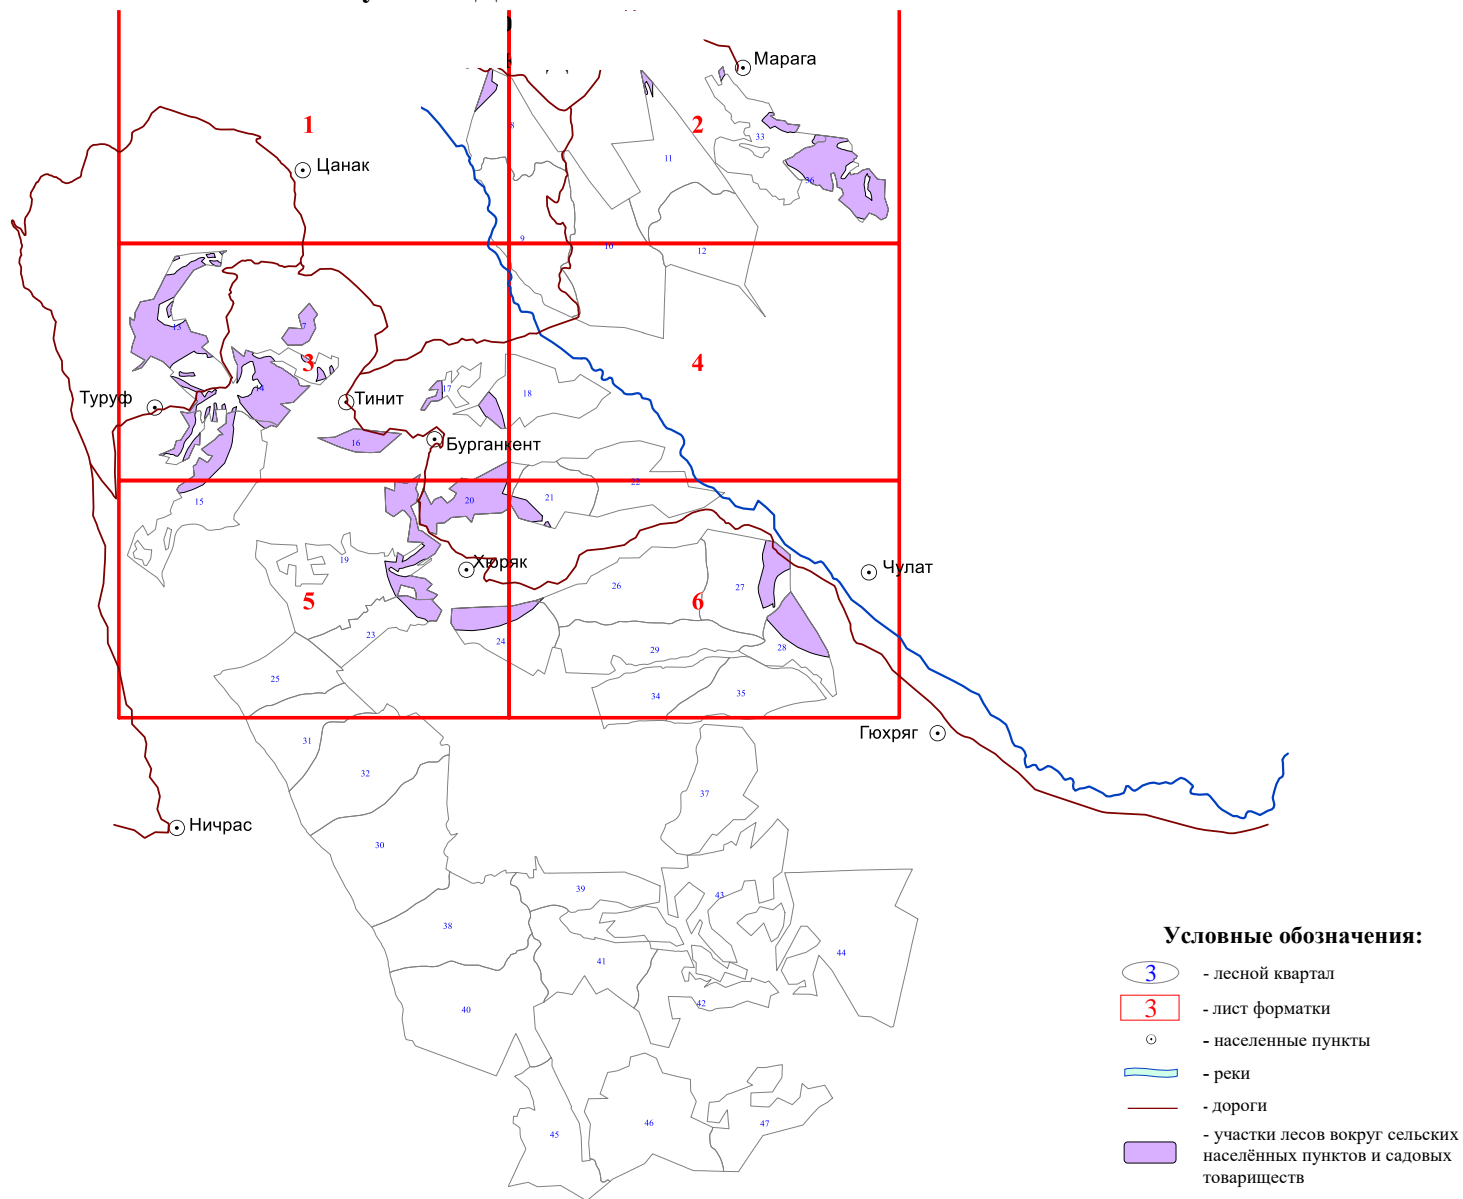

**Графическое описание местоположения границ земель,
на которых располагаются особо защитные участки лесов
«участки лесов вокруг сельских населенных пунктов и
садовых товариществ»,
на территории Сыртычского участкового лесничества
Табасаранского лесничества
Республики Дагестан**

Приложение № 37 к приказу Рослесхоза
от 27.02.2023 № 216

1

8

9