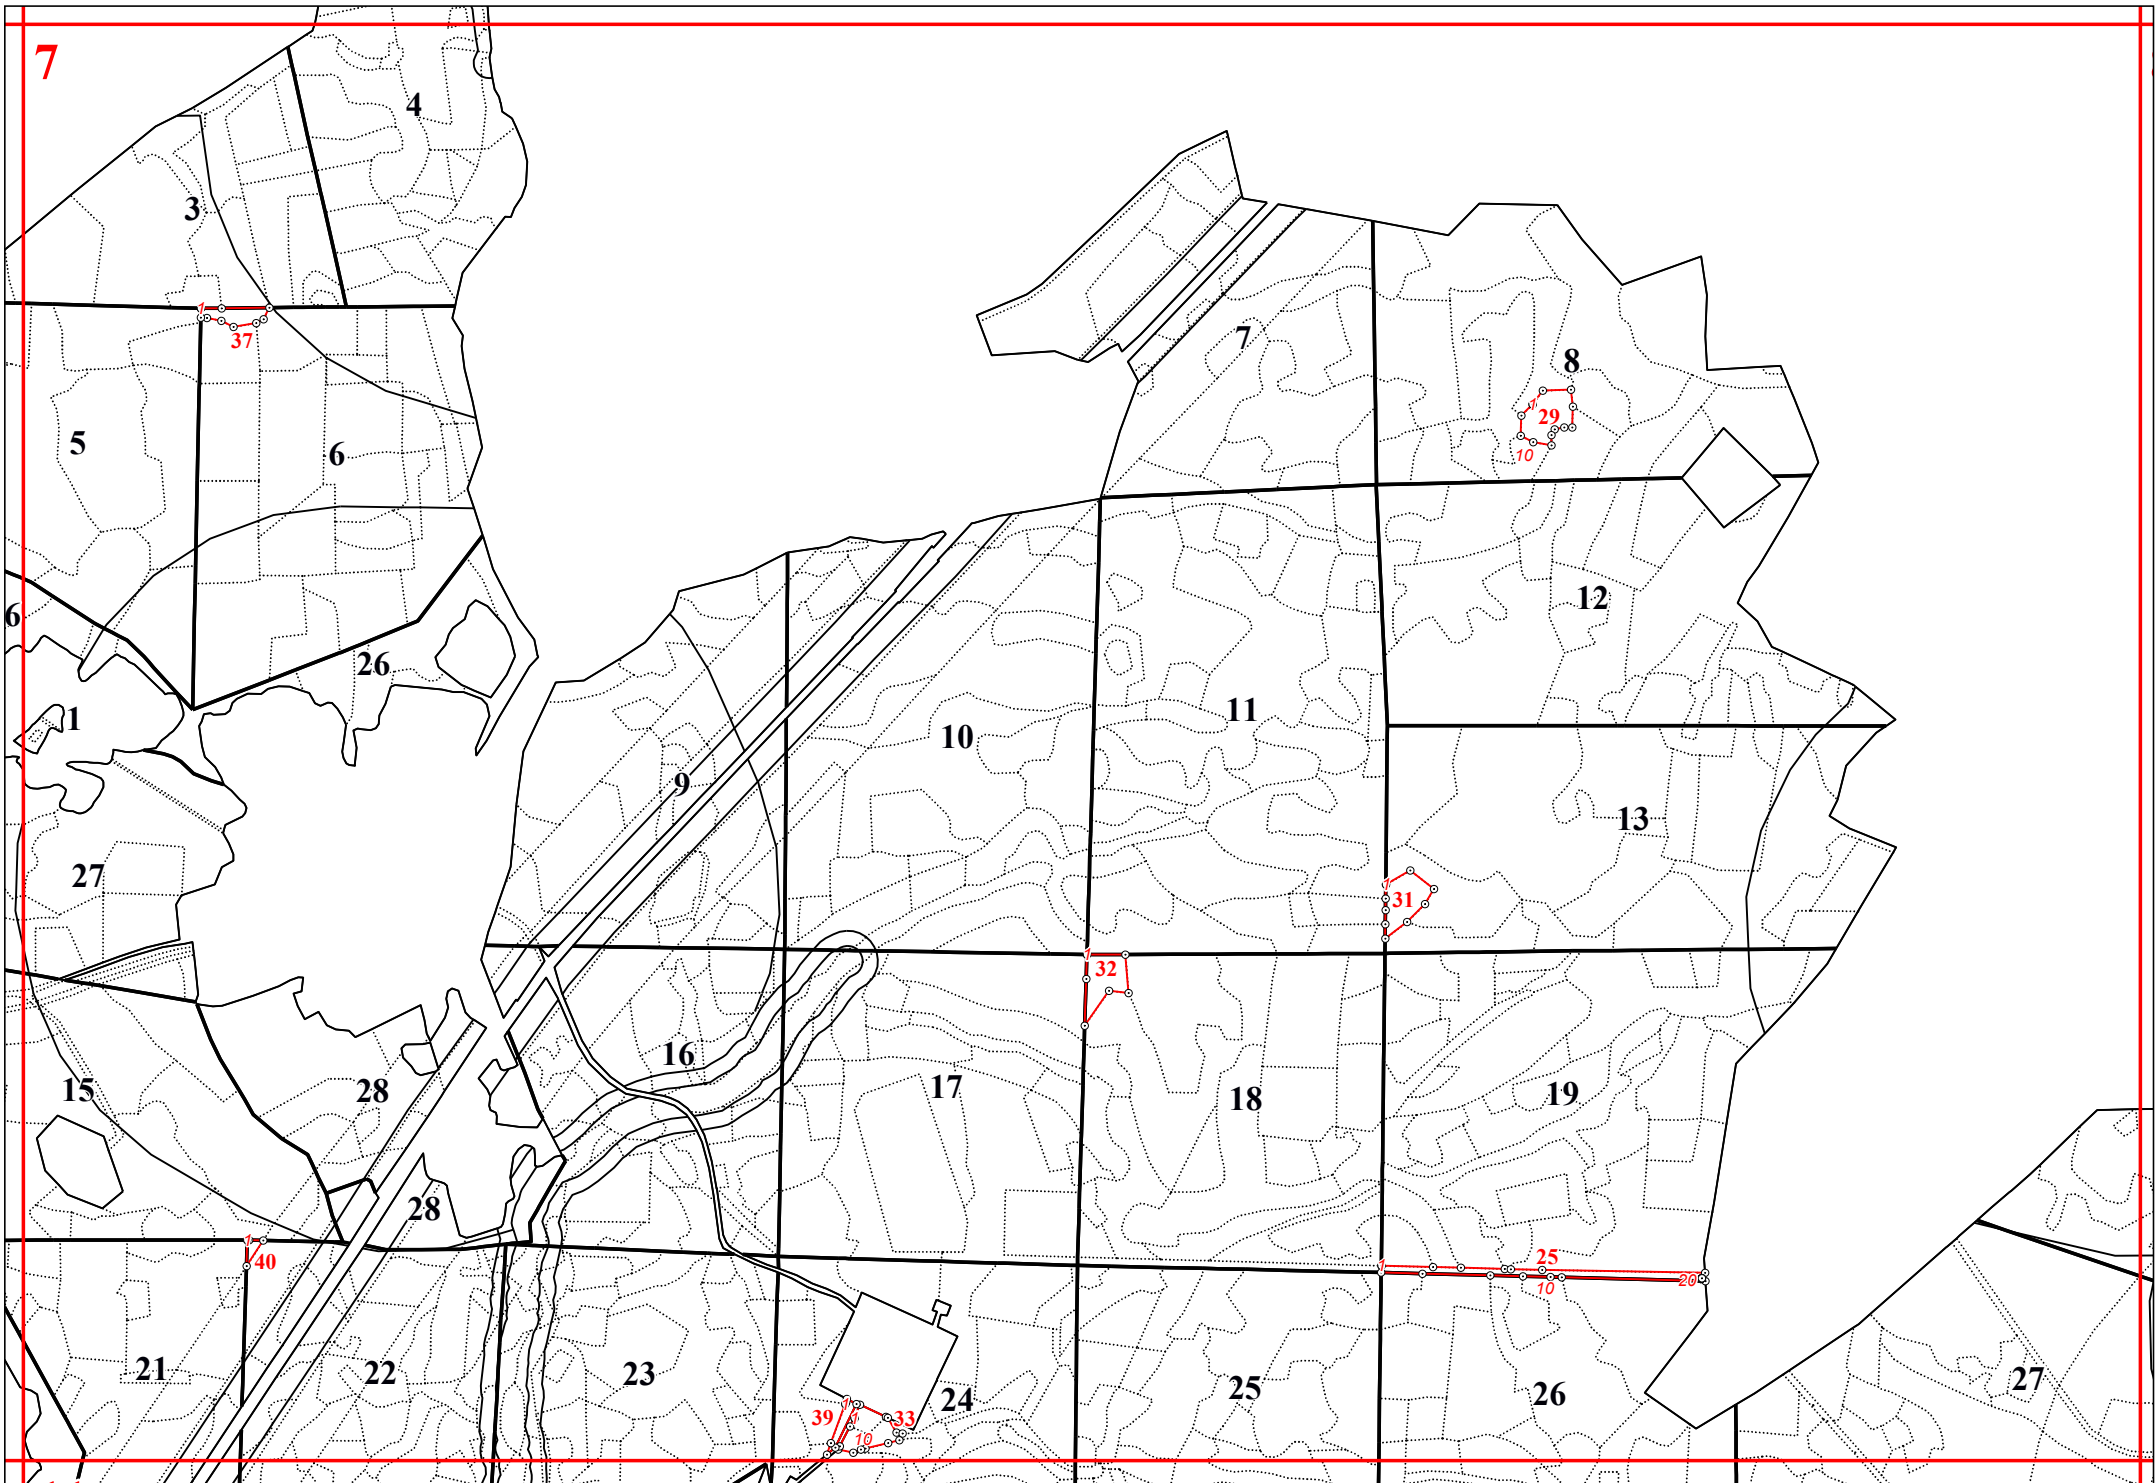

**Графическое описание местоположения границ земель, на которых располагаются особо защитные участки лесов «медоносные участки лесов», на территории Брынского участкового лесничества
Думиничского лесничества Калужской области**

Приложение № 65 к приказу Рослесхоза
от 28.02.2023 № 272

10

2

3

5

6

14

14

19

19

19

1

22

16

17

16

21

1

23

16

19

20

15

22