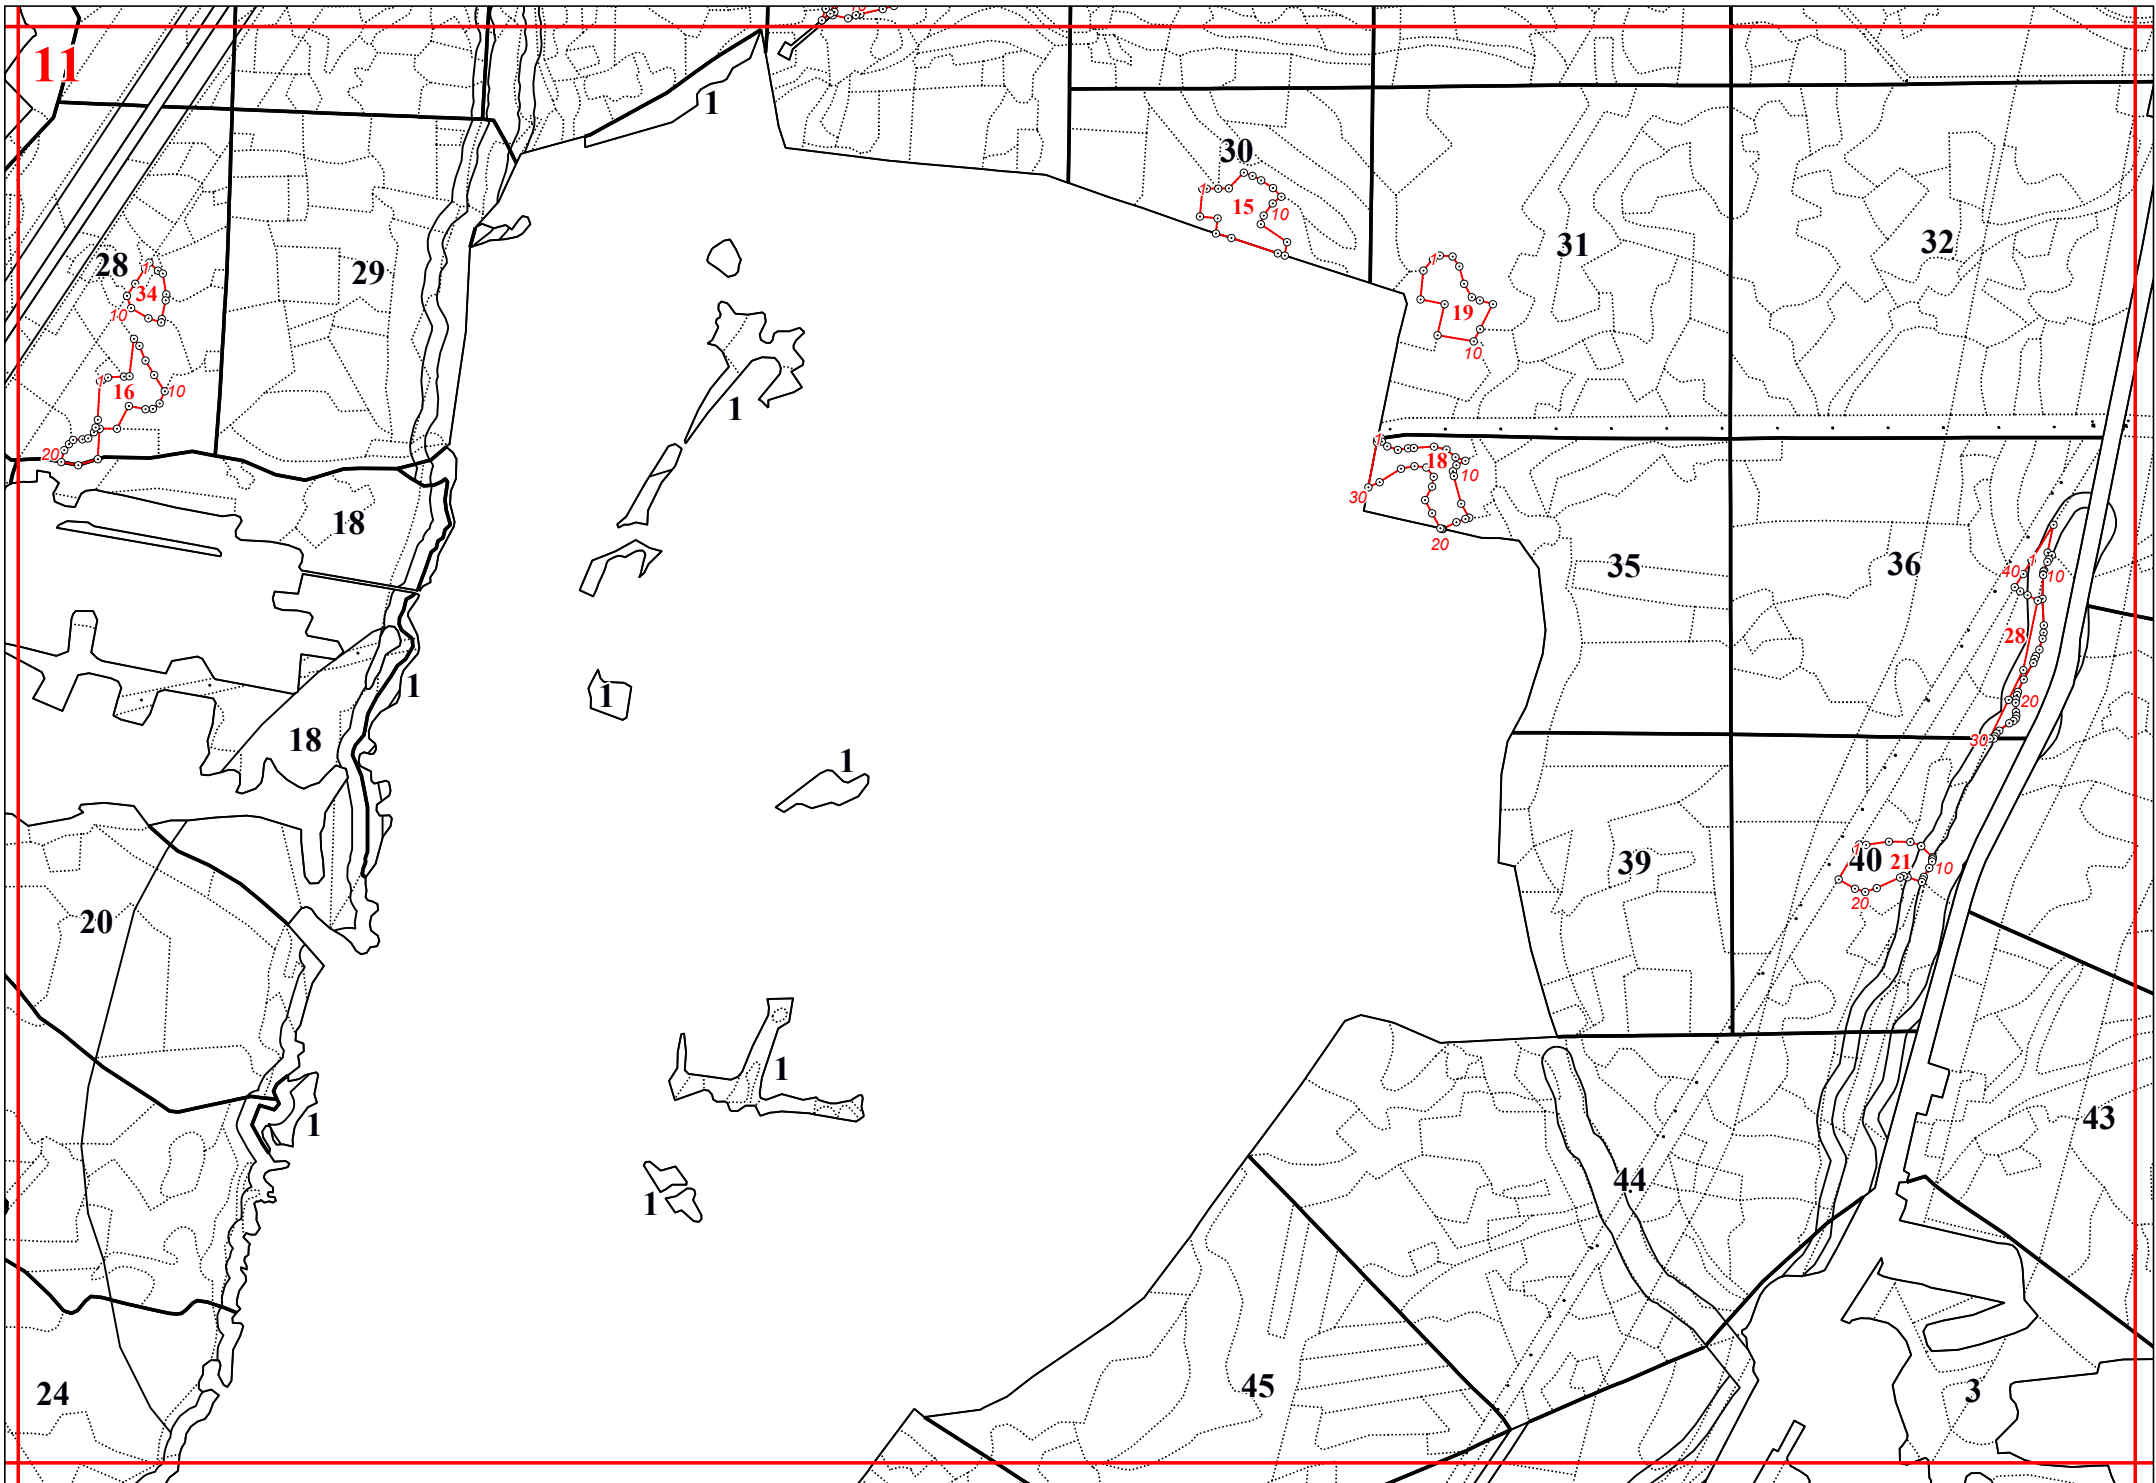

**Графическое описание местоположения границ земель, на которых располагаются особо защитные участки лесов «медоносные участки лесов», на территории Брынского участкового лесничества
Думиничского лесничества Калужской области**

19

19

19

1

22

16

17

16

21

1

23

16

19

20

15

22