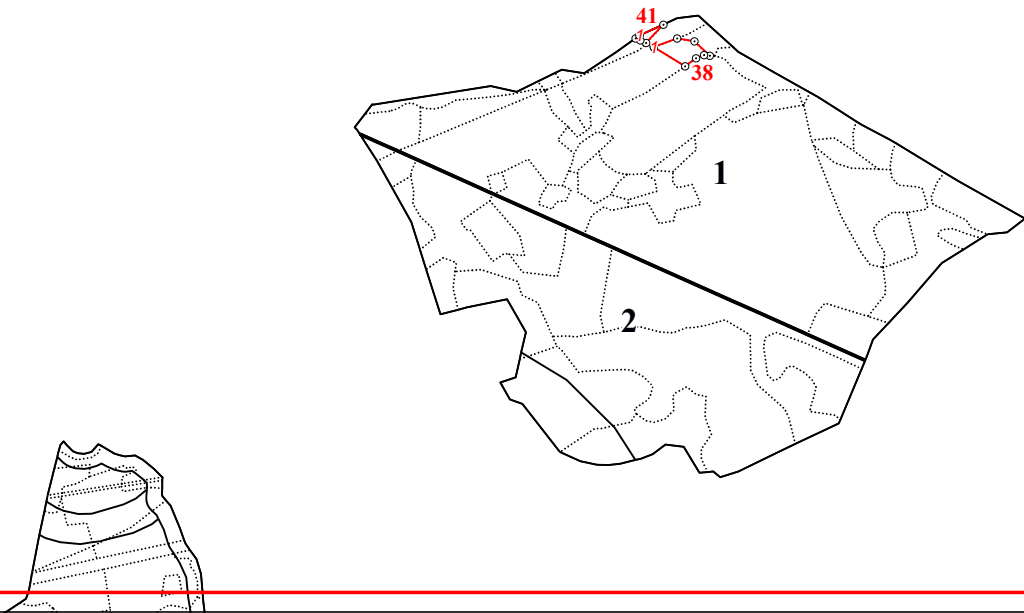

**Графическое описание местоположения границ земель, на которых располагаются особо защитные участки лесов «медоносные участки лесов», на территории Брынского участкового лесничества
Думиничского лесничества Калужской области**

Приложение № 65 к приказу Рослесхоза
от 28.02.2023 № 272

10

2

3

5

6

14

14

19

19

19

1

22

16

17

16

21

1

23

16

19

20

15

22