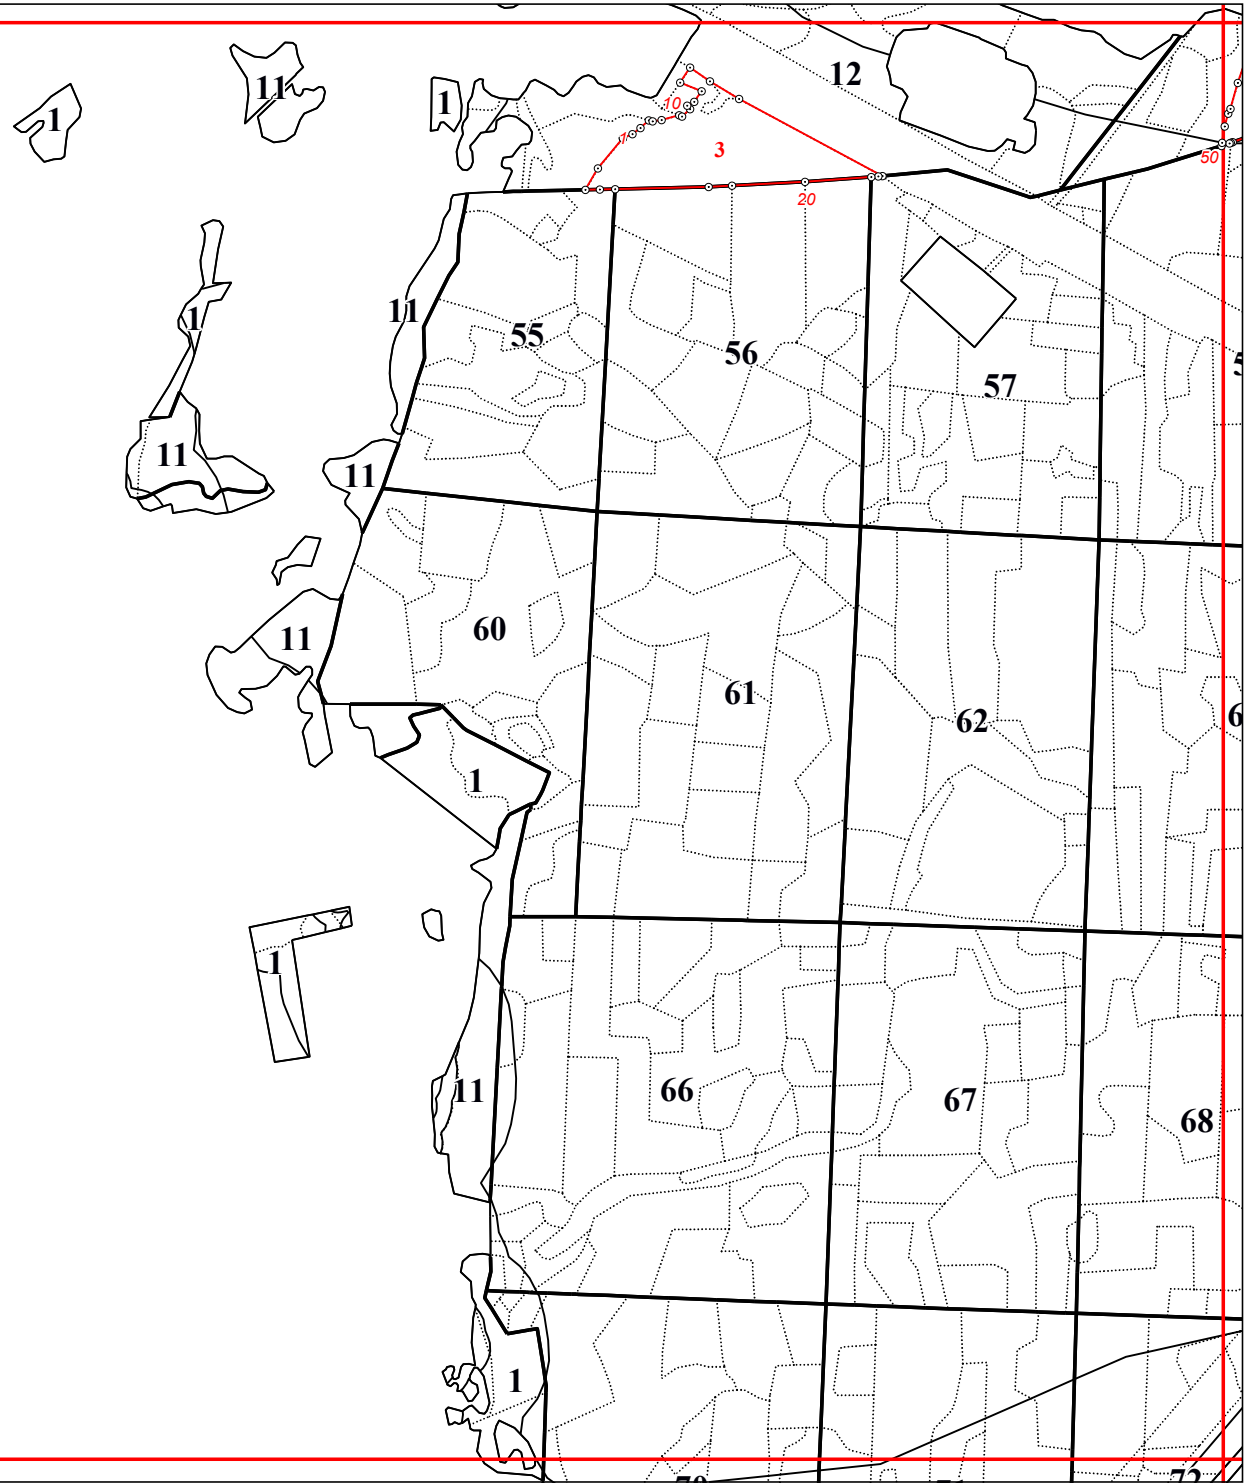

**Графическое описание местоположения границ земель, на которых располагаются особо защитные участки лесов «медоносные участки лесов», на территории Брынского участкового лесничества
Думиничского лесничества Калужской области**

19

19

19

1

22

16

17

16

21

1

23

16

19

20

15

22