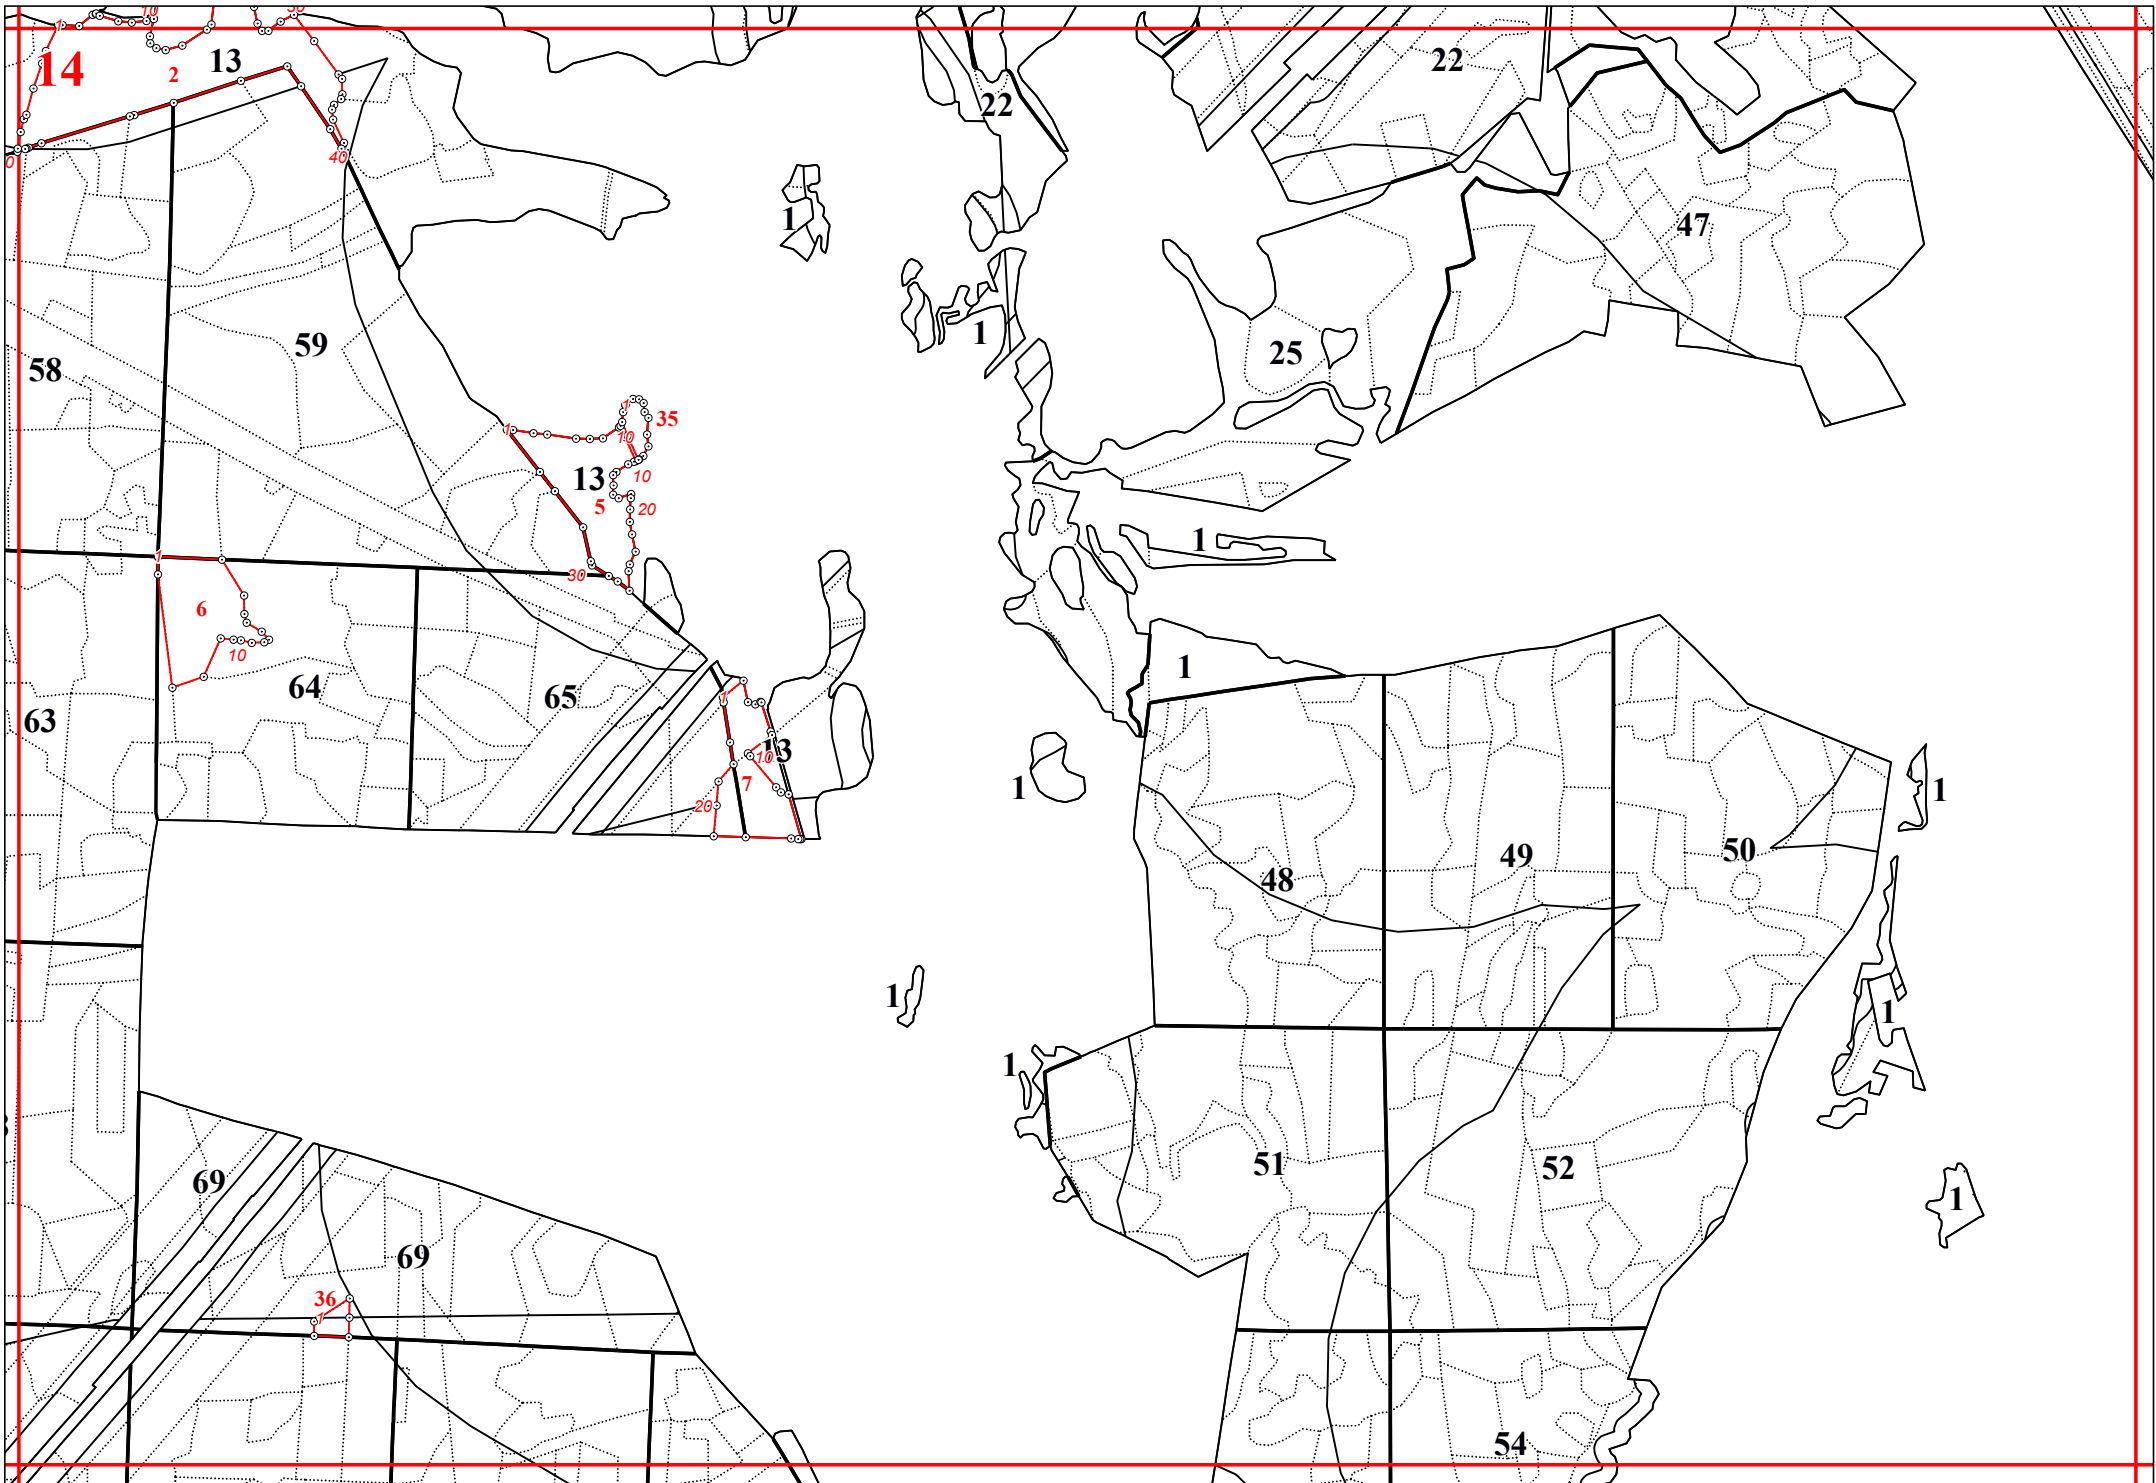

**Графическое описание местоположения границ земель, на которых располагаются особо защитные участки лесов «медоносные участки лесов», на территории Брынского участкового лесничества
Думиничского лесничества Калужской области**

19

19

19

1

22

16

17

16

21

1

23

16

19

20

15

22