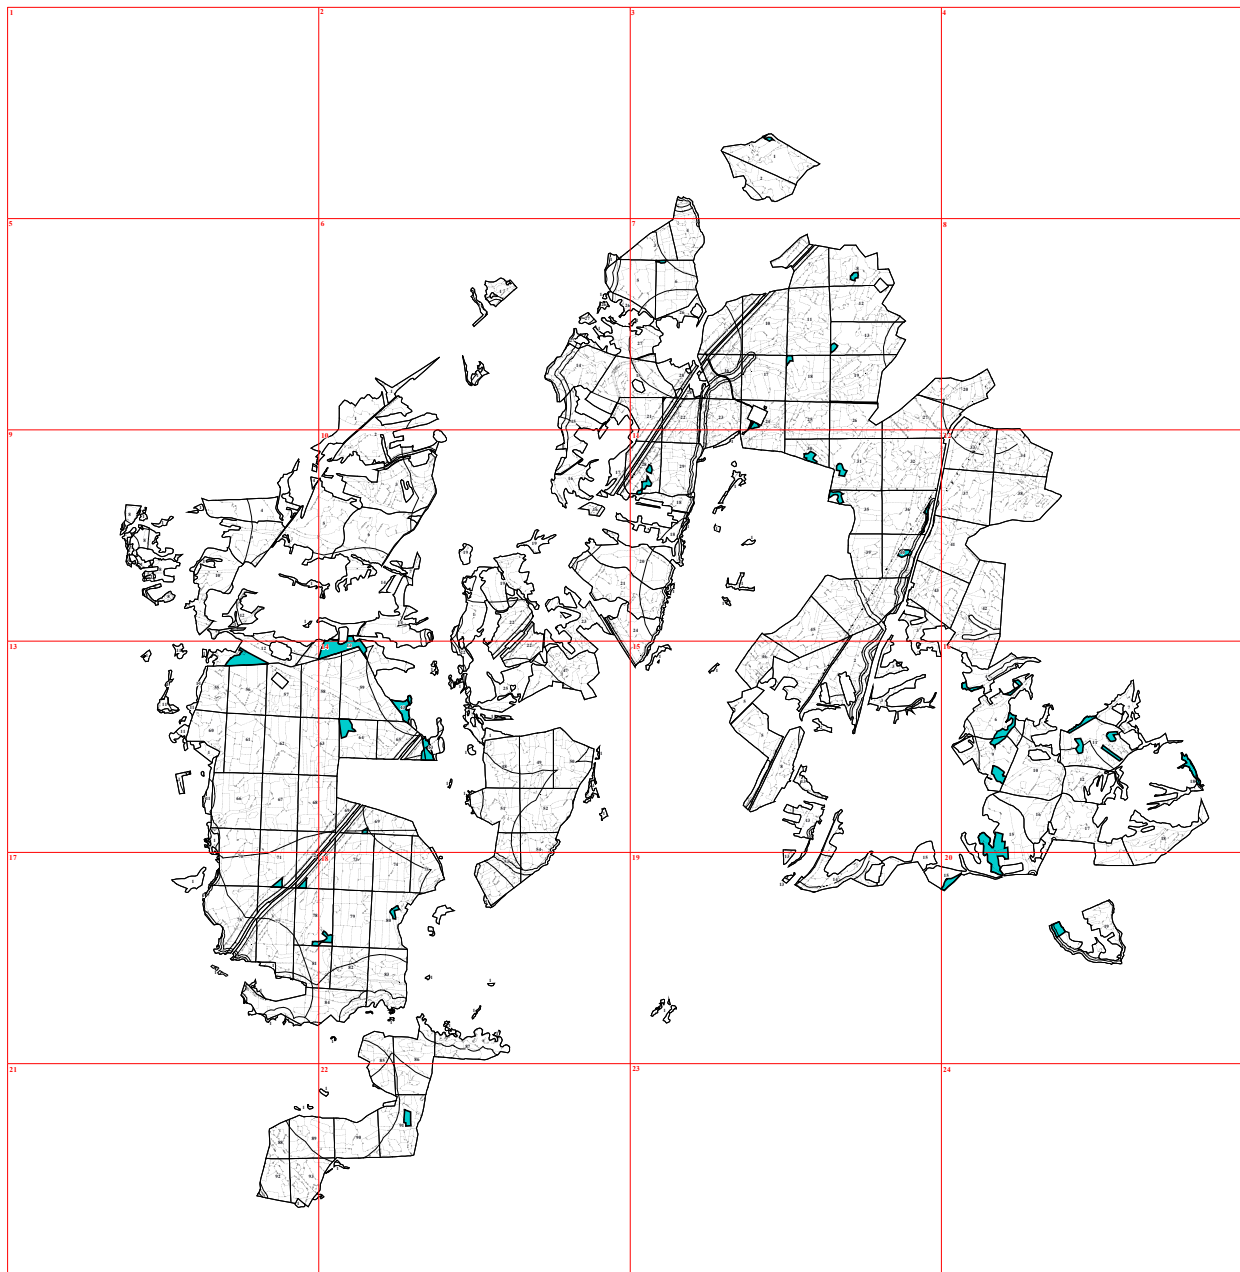

**Графическое описание местоположения границ земель, на которых располагаются особо защитные участки лесов «медоносные участки лесов», на территории Брынского участкового лесничества
Думиничского лесничества Калужской области**

Приложение № 65 к приказу Рослесхоза
от 28.02.2023 № 272

10

2

3

5

6

14

14

19

19

19

1

22

16

17

16

21

1

23

16

19

20

15

22