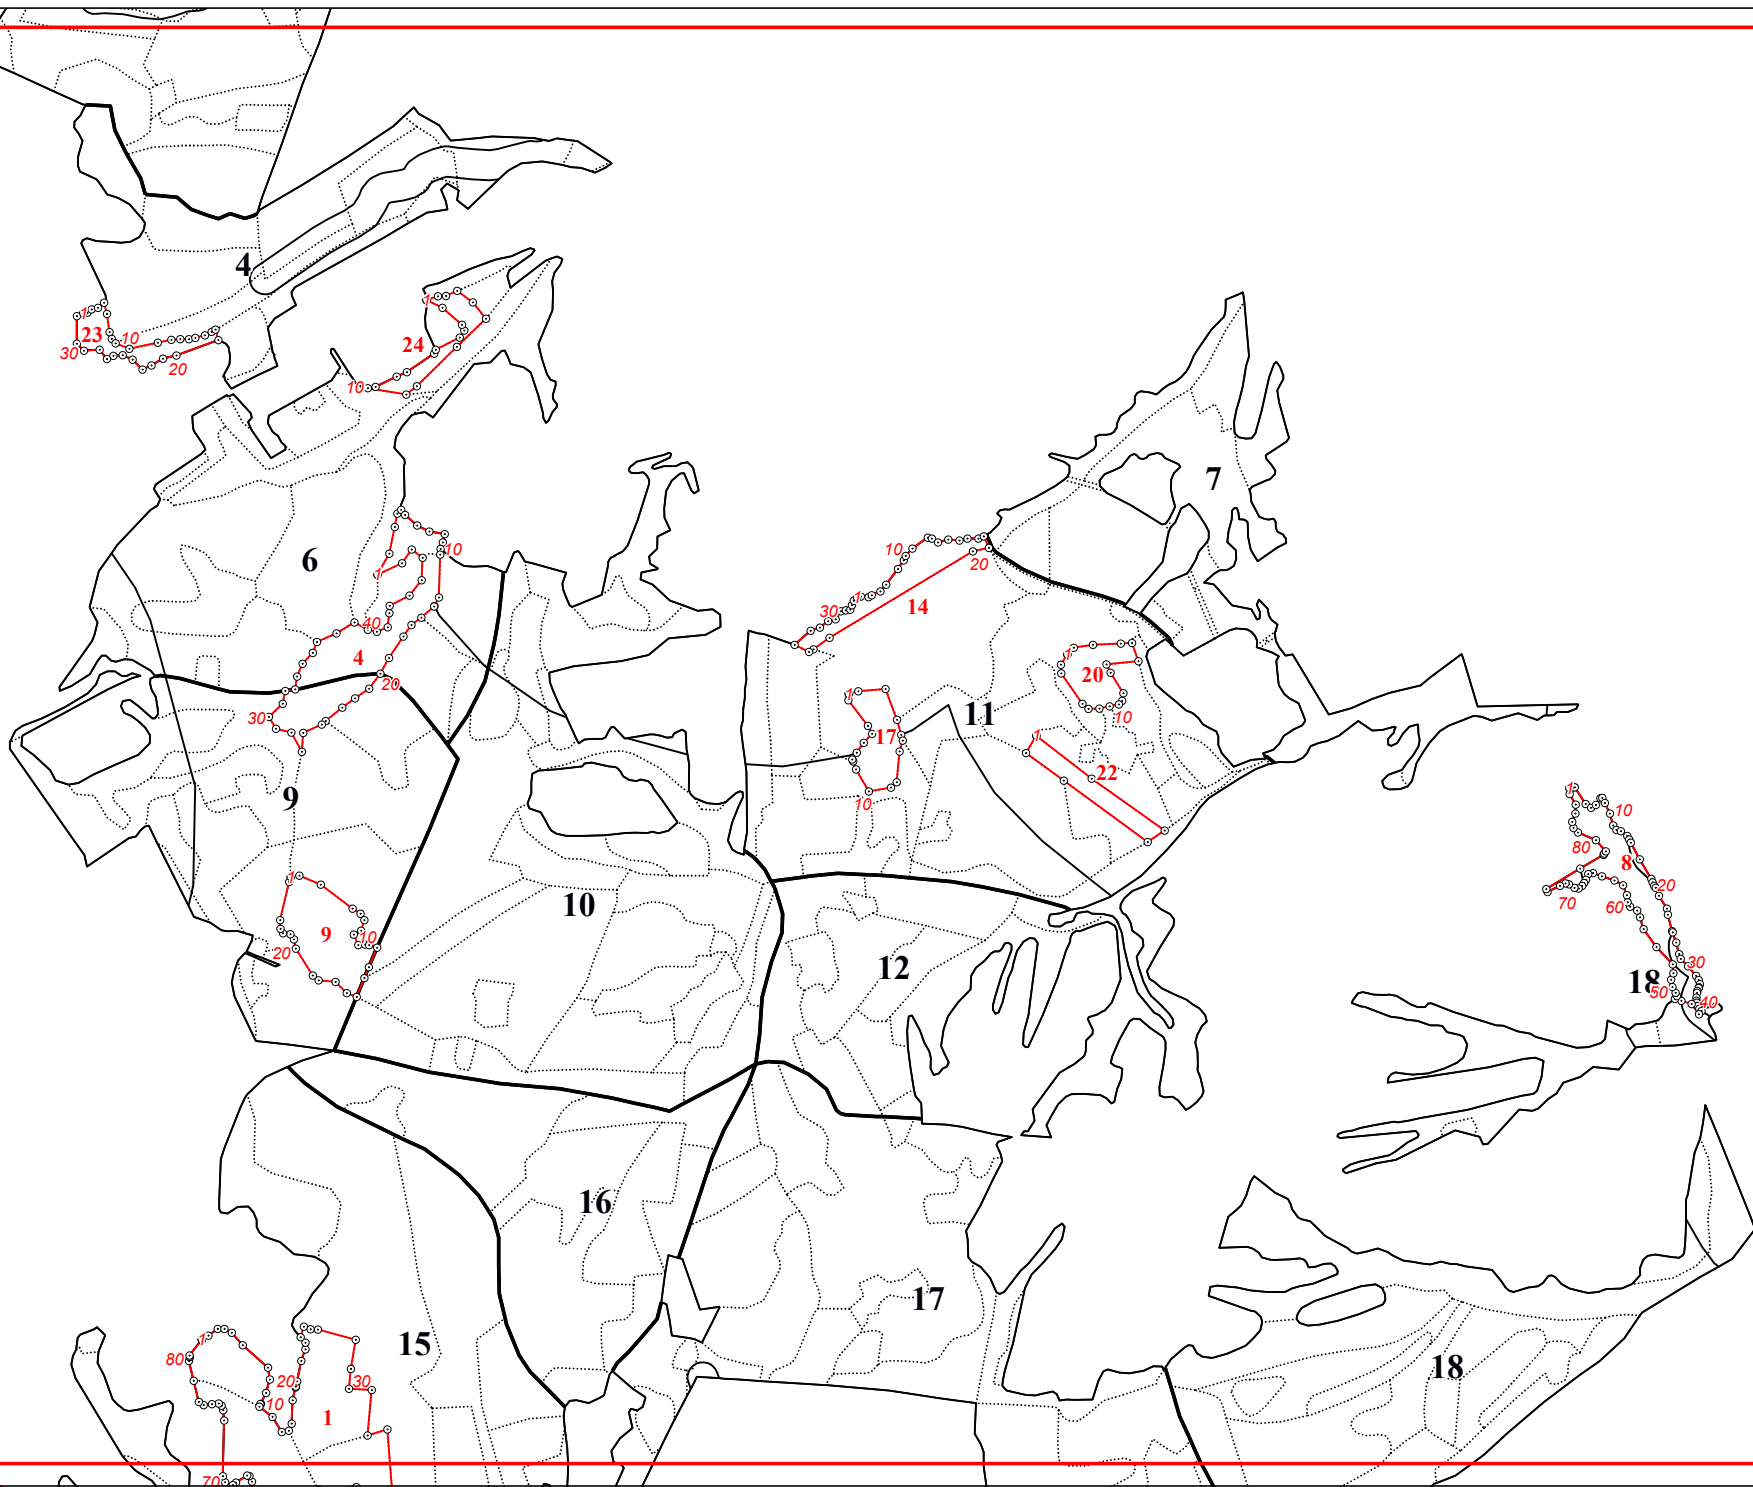

**Графическое описание местоположения границ земель, на которых располагаются особо защитные участки лесов «медоносные участки лесов», на территории Брынского участкового лесничества
Думиничского лесничества Калужской области**

19

19

19

1

22

16

17

16

21

1

23

16

19

20

15

22