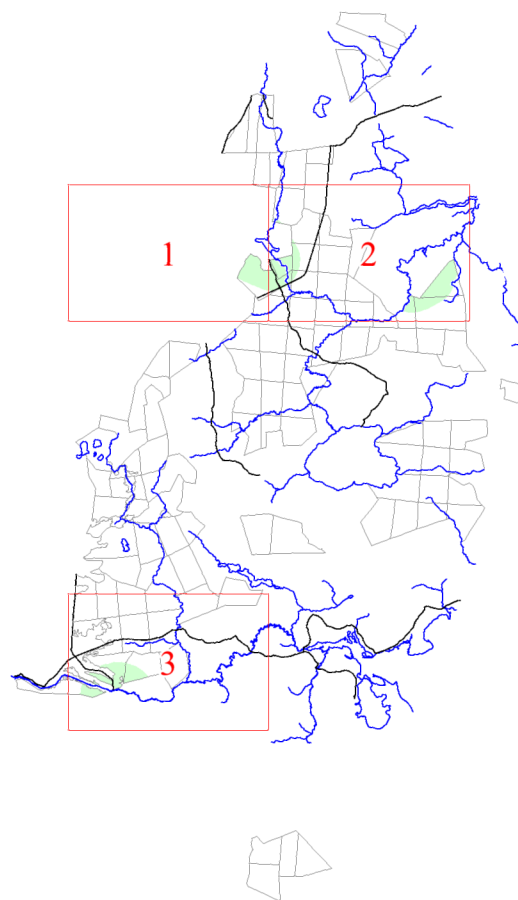

**Графическое описание местоположения границ земель,
на которых располагаются особо защитные участки лесов
«участки лесов вокруг сельских населенных пунктов и садовых товариществ»,
на территории Небылицкого участкового лесничества
Валдайского лесничества
Новгородской области**

Приложение № 75 к приказу Рослесхоза
от 28.02.2023 № 322

- Условные обозначения:**
- 1 номера листов
 - 3 номера участков
 - 61 номера лесных кварталов
 - границы лесных кварталов
 - границы листов
 - границы особо защитных участков лесов
 - 45 номера характерных точек границ объекта