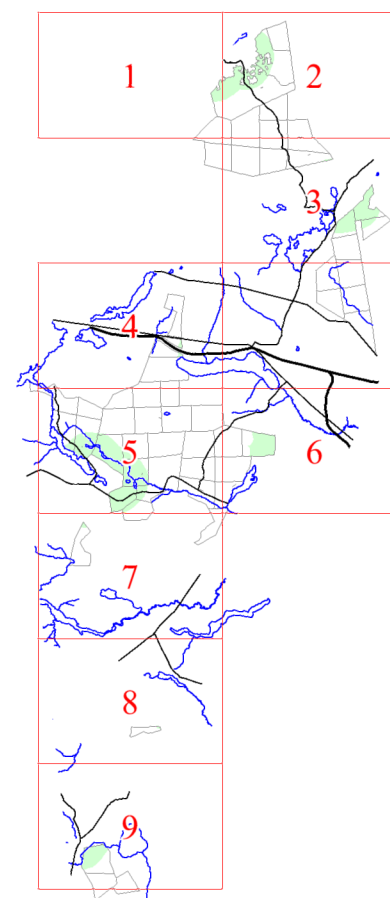

**Графическое описание местоположения границ земель,
на которых располагаются особо защитные участки лесов
«участки лесов вокруг сельских населенных пунктов и садовых товариществ»,
на территории Едровского участкового лесничества
Валдайского лесничества
Новгородской области**

Приложение № 65 к приказу Рослесхоза
от 28.02.2023 № 322

Условные обозначения:

- 1 номера листов
- 3 номера участков
- 61 номера лесных кварталов
- границы лесных кварталов
- границы листов
- границы особо защитных участков лесов
- 45 номера характерных точек границ объекта

1

3

2

4

42

4

46

5

47

5

7

8

9

9

81

80