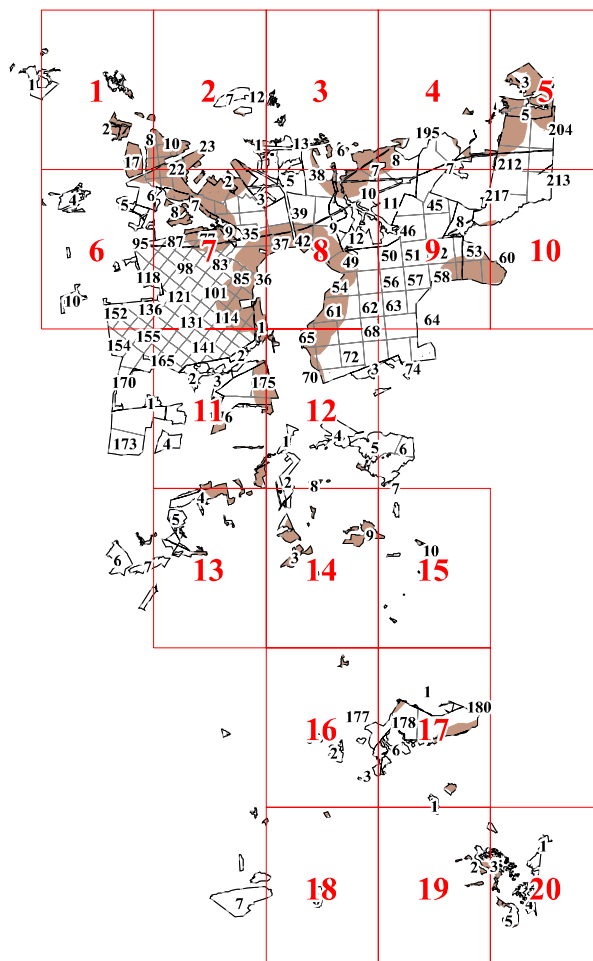

**Графическое описание местоположения
границ земель, на которых располагаются
особо защитные участки лесов
«участки лесов вокруг сельских
населенных пунктов и садовых
товариществ», на территории
Злынковского участкового лесничества
Злынковского лесничества
Брянской области**

Приложение № 47 к приказу Рослесхоза
от 28.02.2023 № 242

Условные обозначения:

- 12 - номер квартала
- граница квартала
- 1** - схема расположения листов
- - границы листов

1

3

海

6

4

4

10

20

8

6

25

24

5