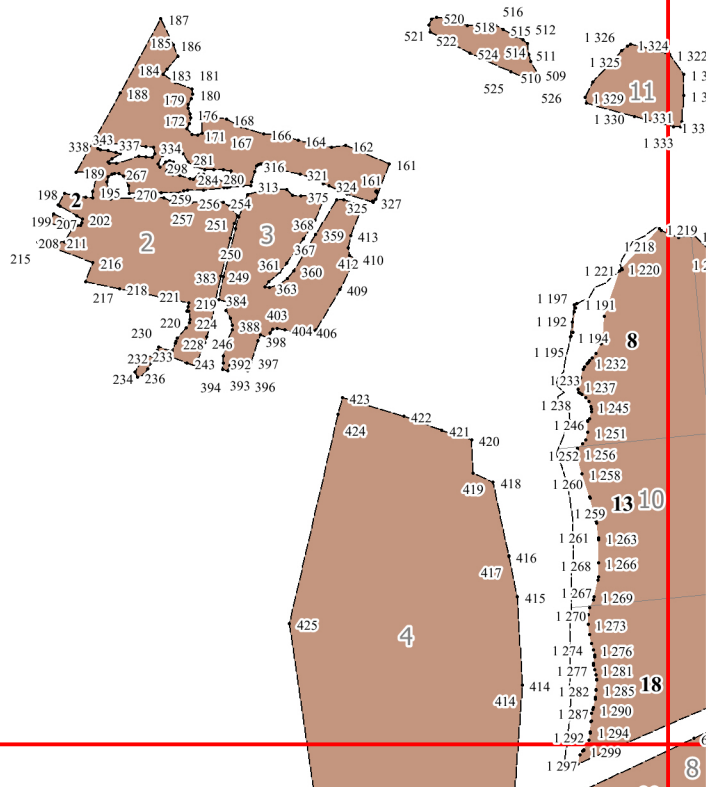

**Графическое описание местоположения
границ земель, на которых располагаются
особо защитные участки лесов
«участки лесов вокруг сельских
населенных пунктов и садовых
товариществ», на территории
Злынковского участкового лесничества
Злынковского лесничества
Брянской области**

Приложение № 47 к приказу Рослесхоза
от 28.02.2023 № 242

Условные обозначения:

- 12 - номер квартала
- граница квартала
- 1** - схема расположения листов
- - границы листов

1

3

海

6

4