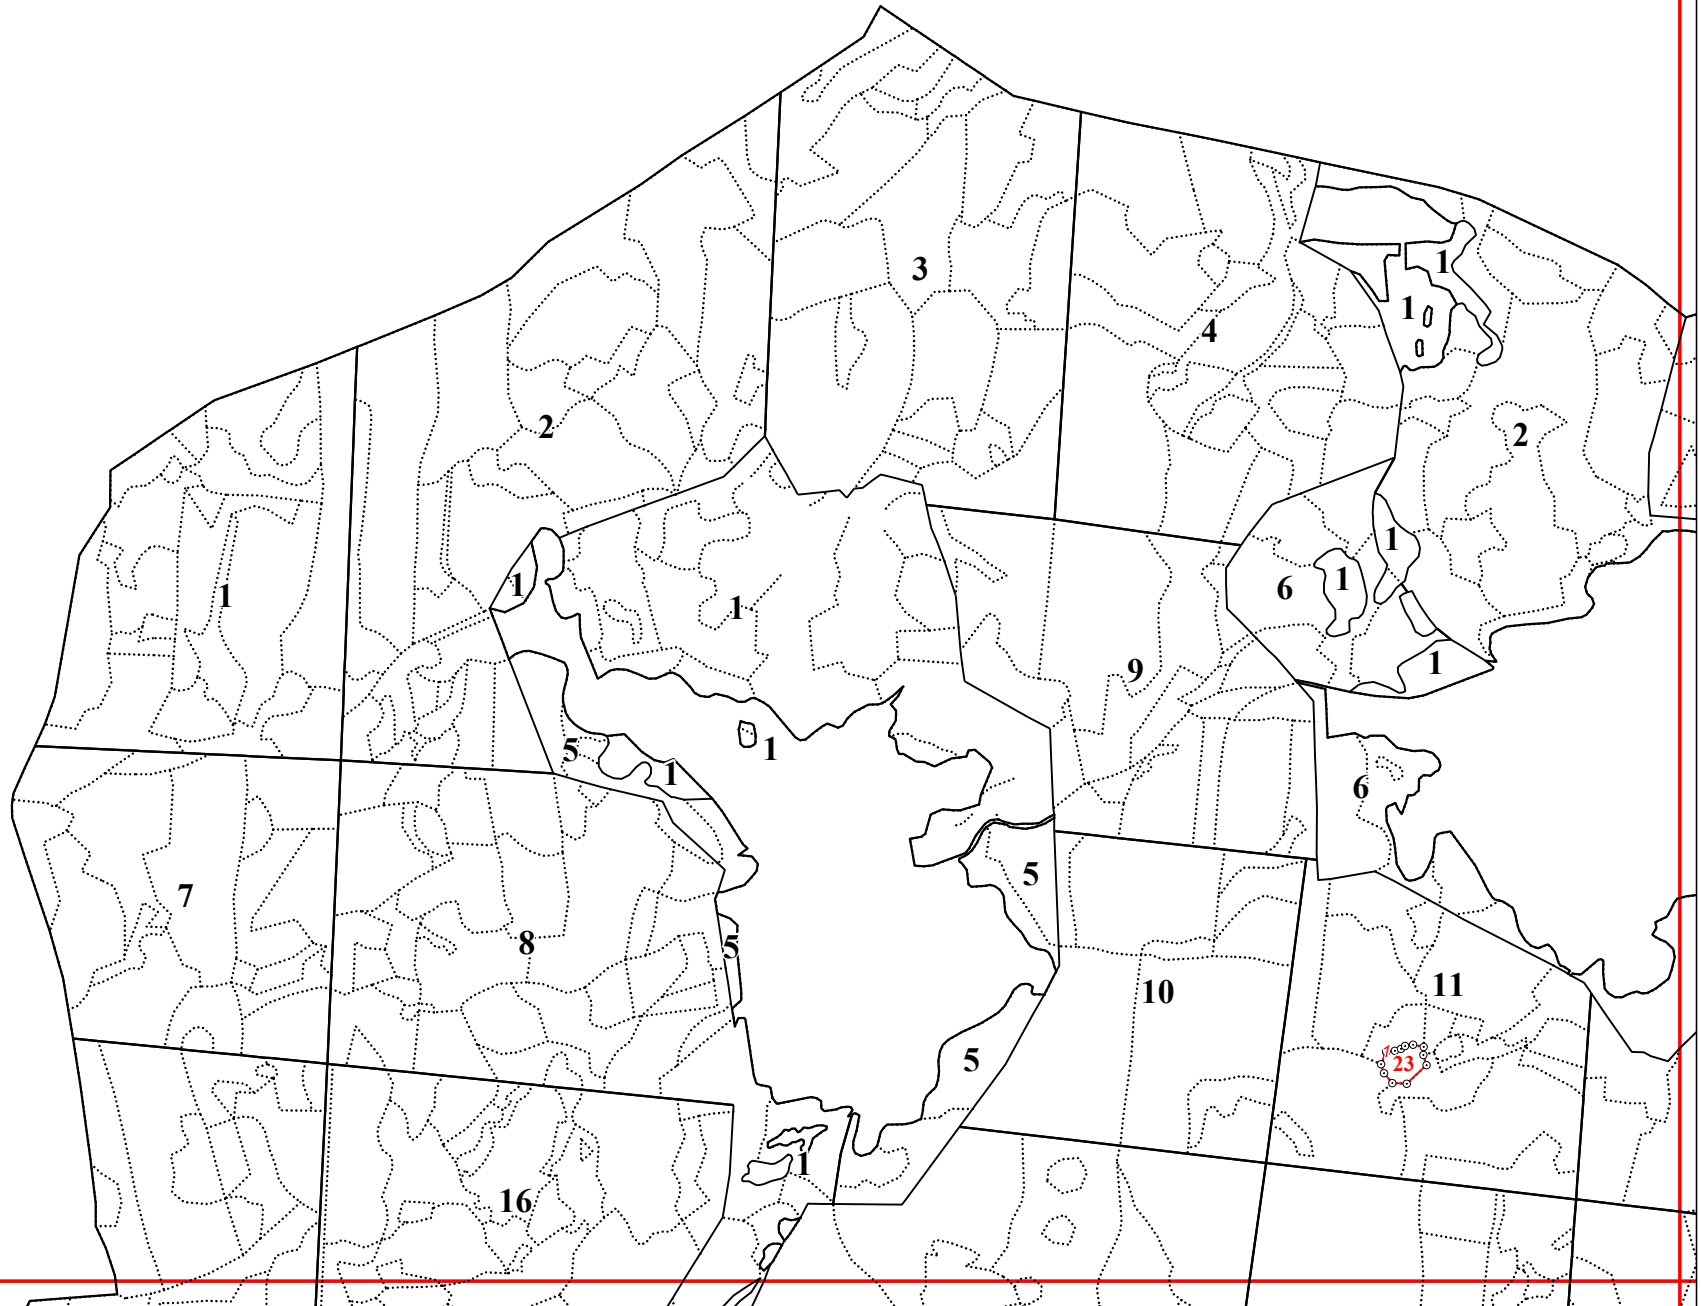

**Графическое описание местоположения границ земель, на которых располагаются
особо защитные участки лесов «плюсовые лесные насаждения», на территории
Маклаковского участкового лесничества Думиничского лесничества Калужской
области**