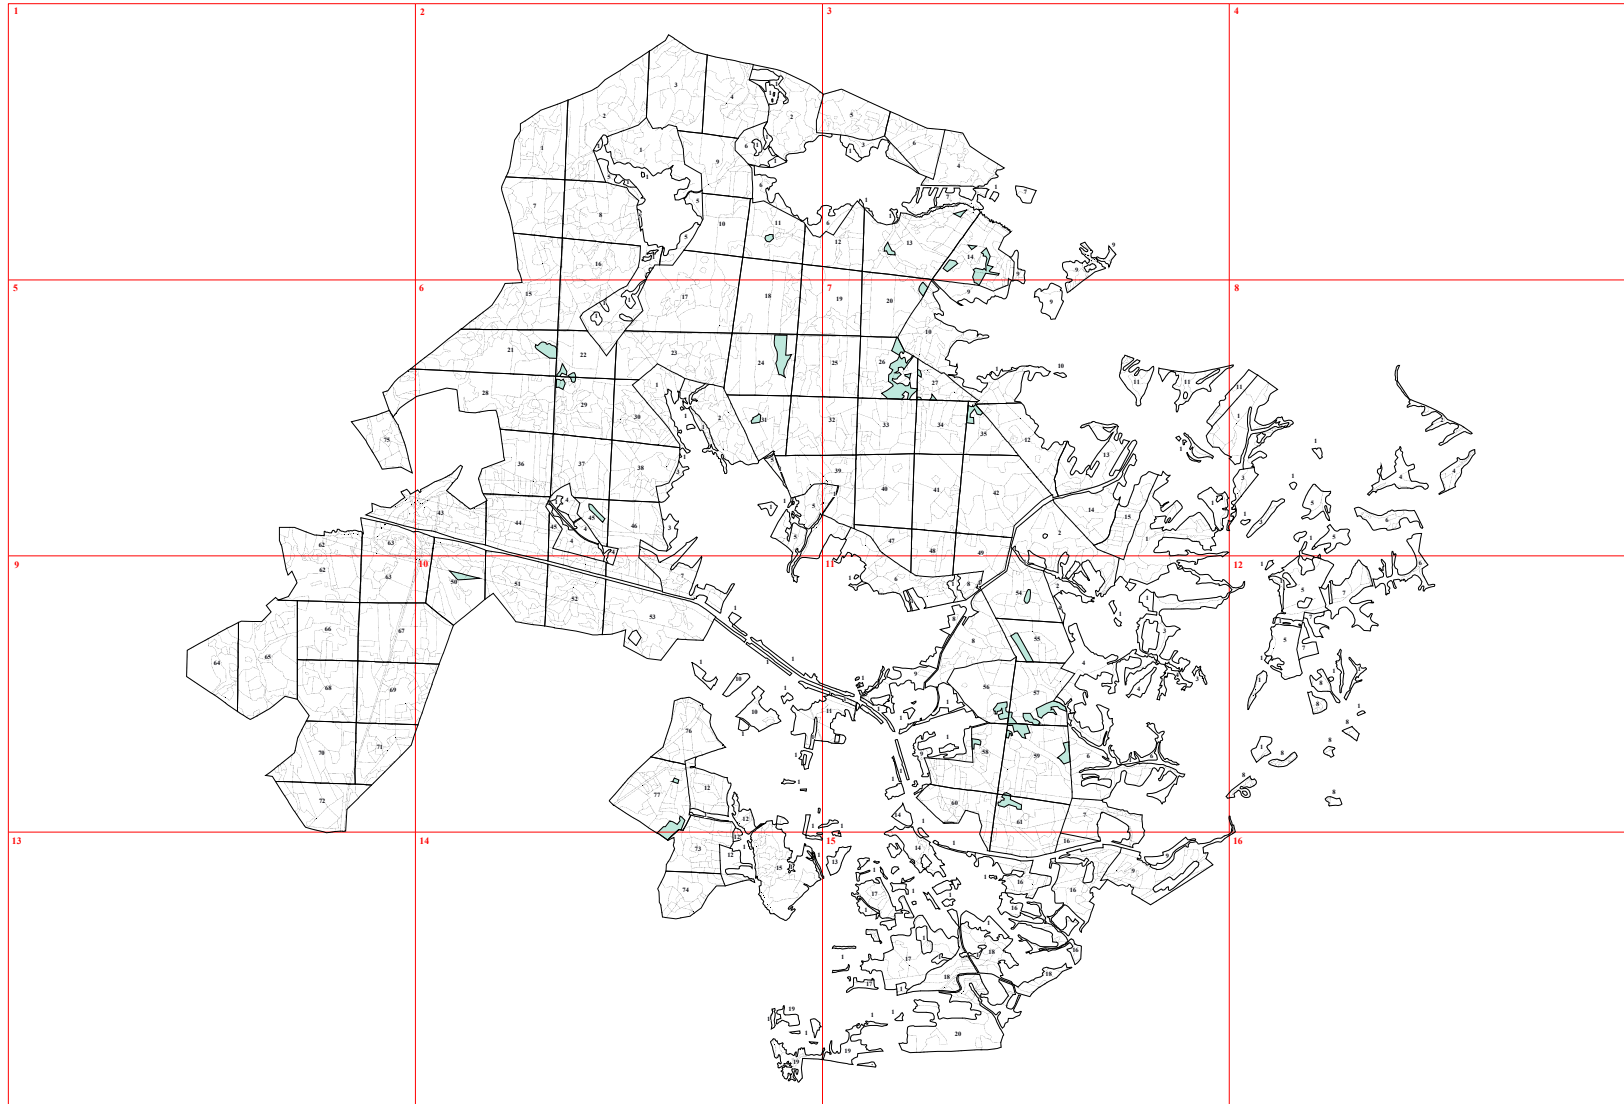

**Графическое описание местоположения границ земель, на которых располагаются
особо защитные участки лесов «плюсовые лесные насаждения», на территории
Маклаковского участкового лесничества Думиничского лесничества Калужской
области**