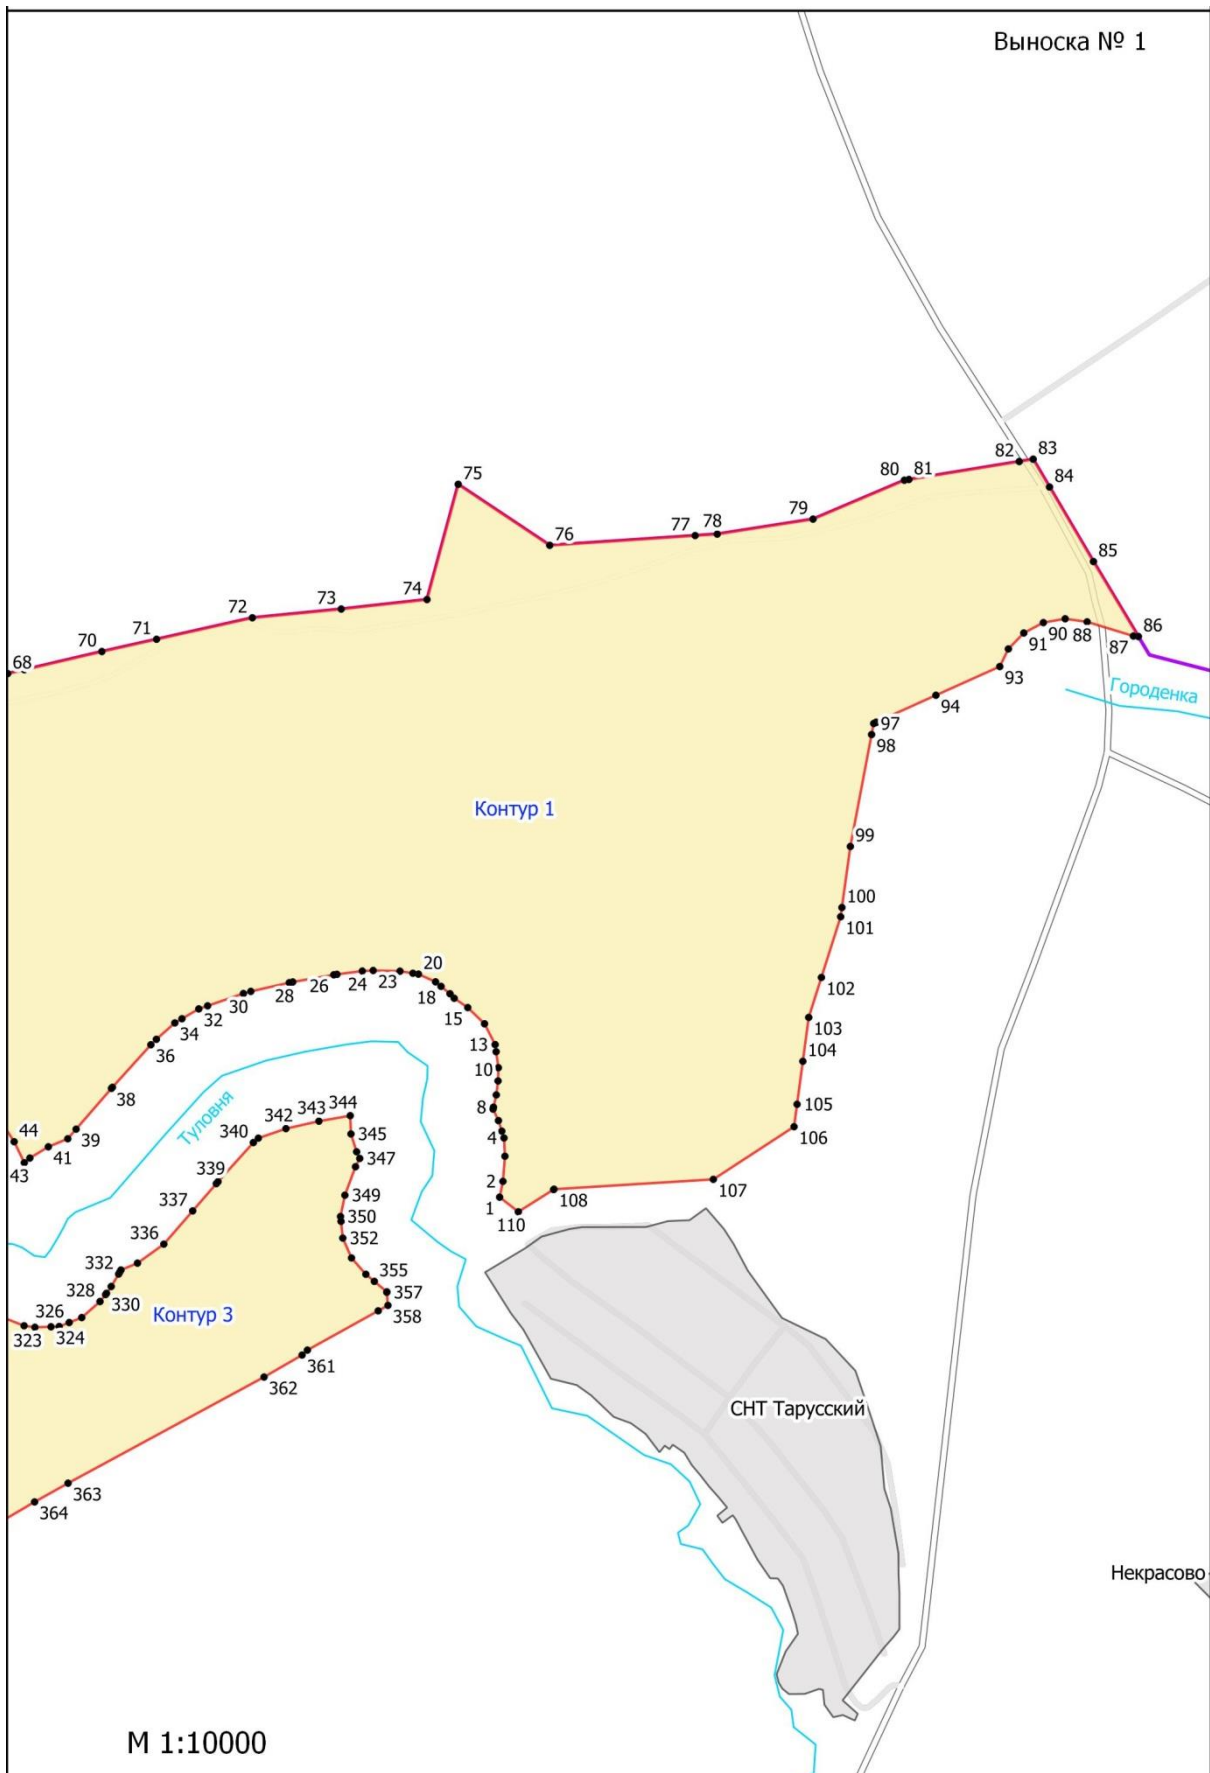

**Графическое описание местоположения границ земель, на которых
располагаются особо защитные участки лесов «участки лесов вокруг санаториев,
детских лагерей, домов отдыха, пансионатов, туристических баз и других
лечебных и оздоровительных учреждений», на территории Тарусского
участкового лесничества Ферзиковского лесничества Калужской области**

М 1:10000