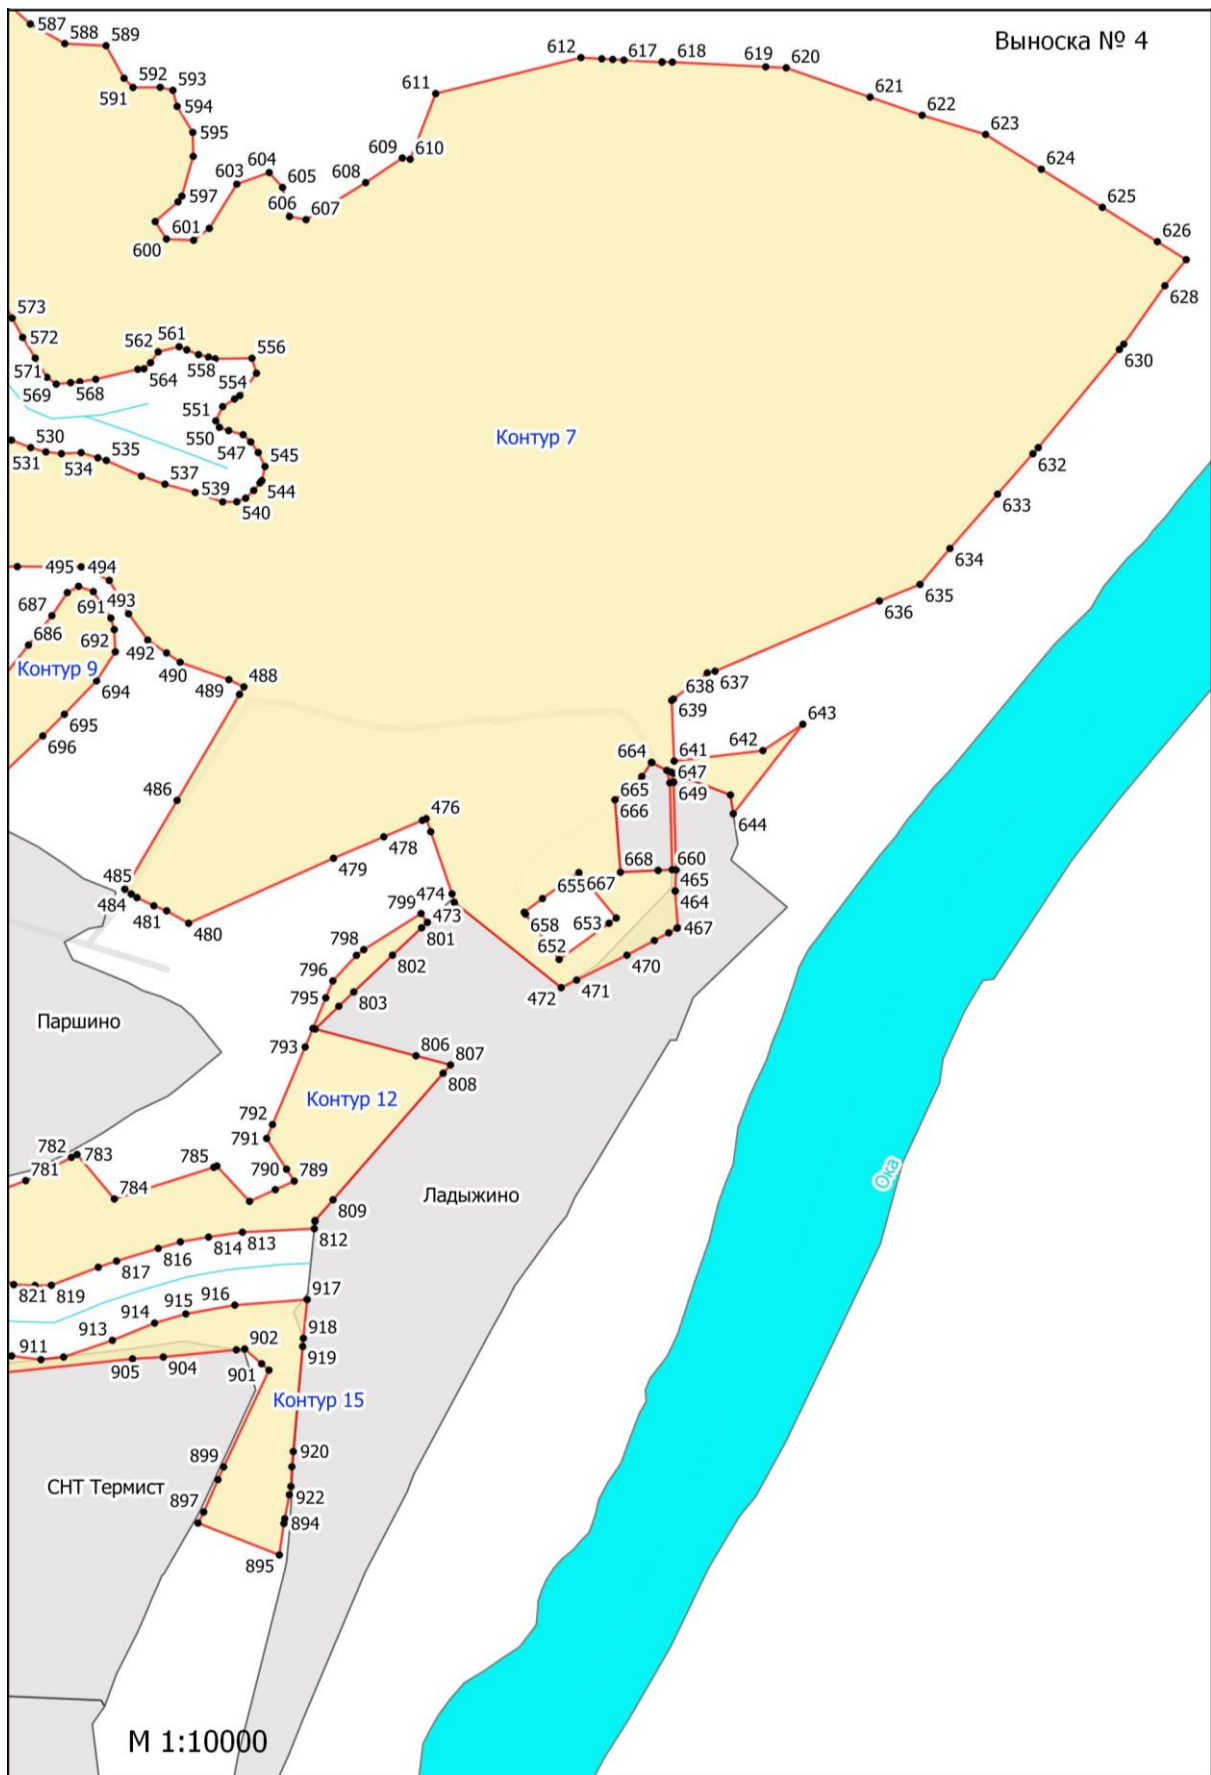

**Графическое описание местоположения границ земель, на которых
располагаются особо защитные участки лесов «участки лесов вокруг санаториев,
детских лагерей, домов отдыха, пансионатов, туристических баз и других
лечебных и оздоровительных учреждений», на территории Тарусского
участкового лесничества Ферзиковского лесничества Калужской области**

М 1:10000