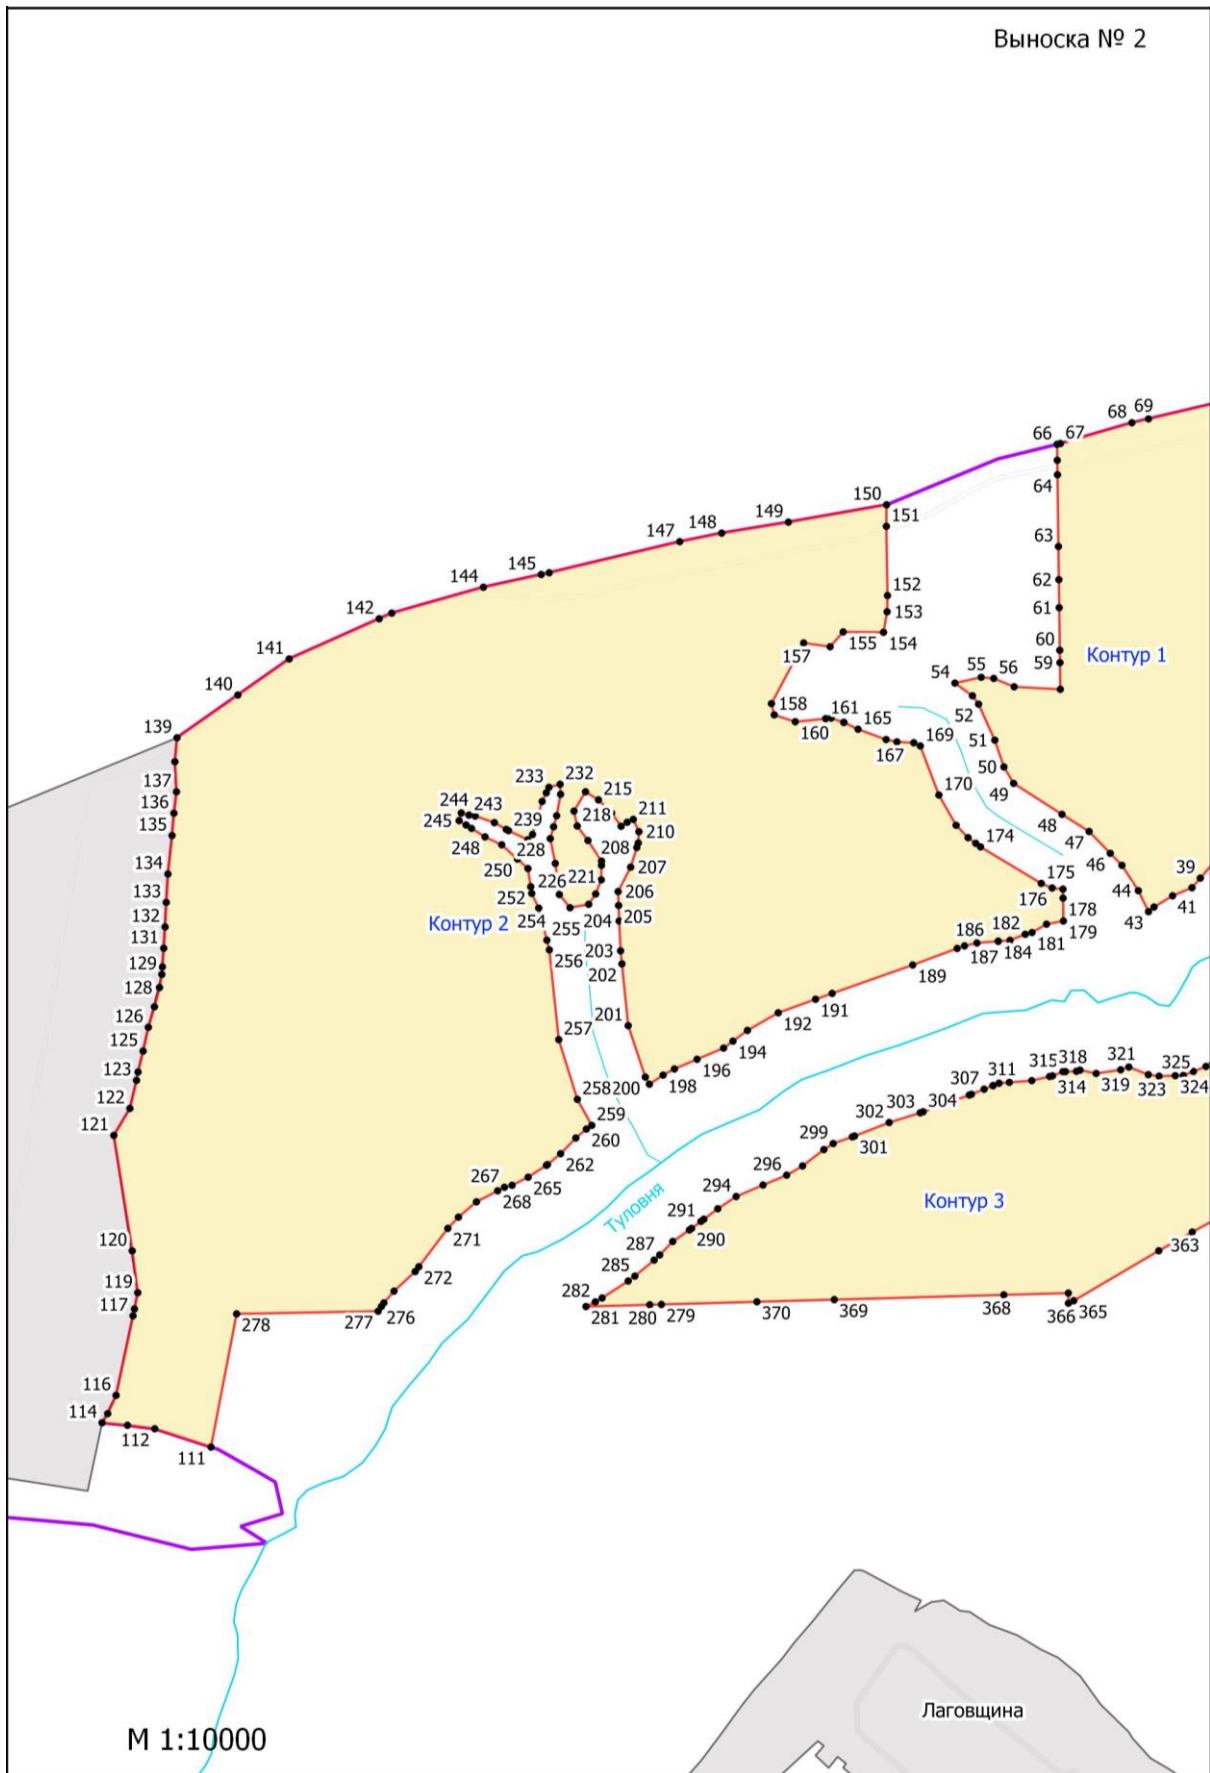

**Графическое описание местоположения границ земель, на которых
располагаются особо защитные участки лесов «участки лесов вокруг санаториев,
детских лагерей, домов отдыха, пансионатов, туристических баз и других
лечебных и оздоровительных учреждений», на территории Тарусского
участкового лесничества Ферзиковского лесничества Калужской области**

М 1:10000