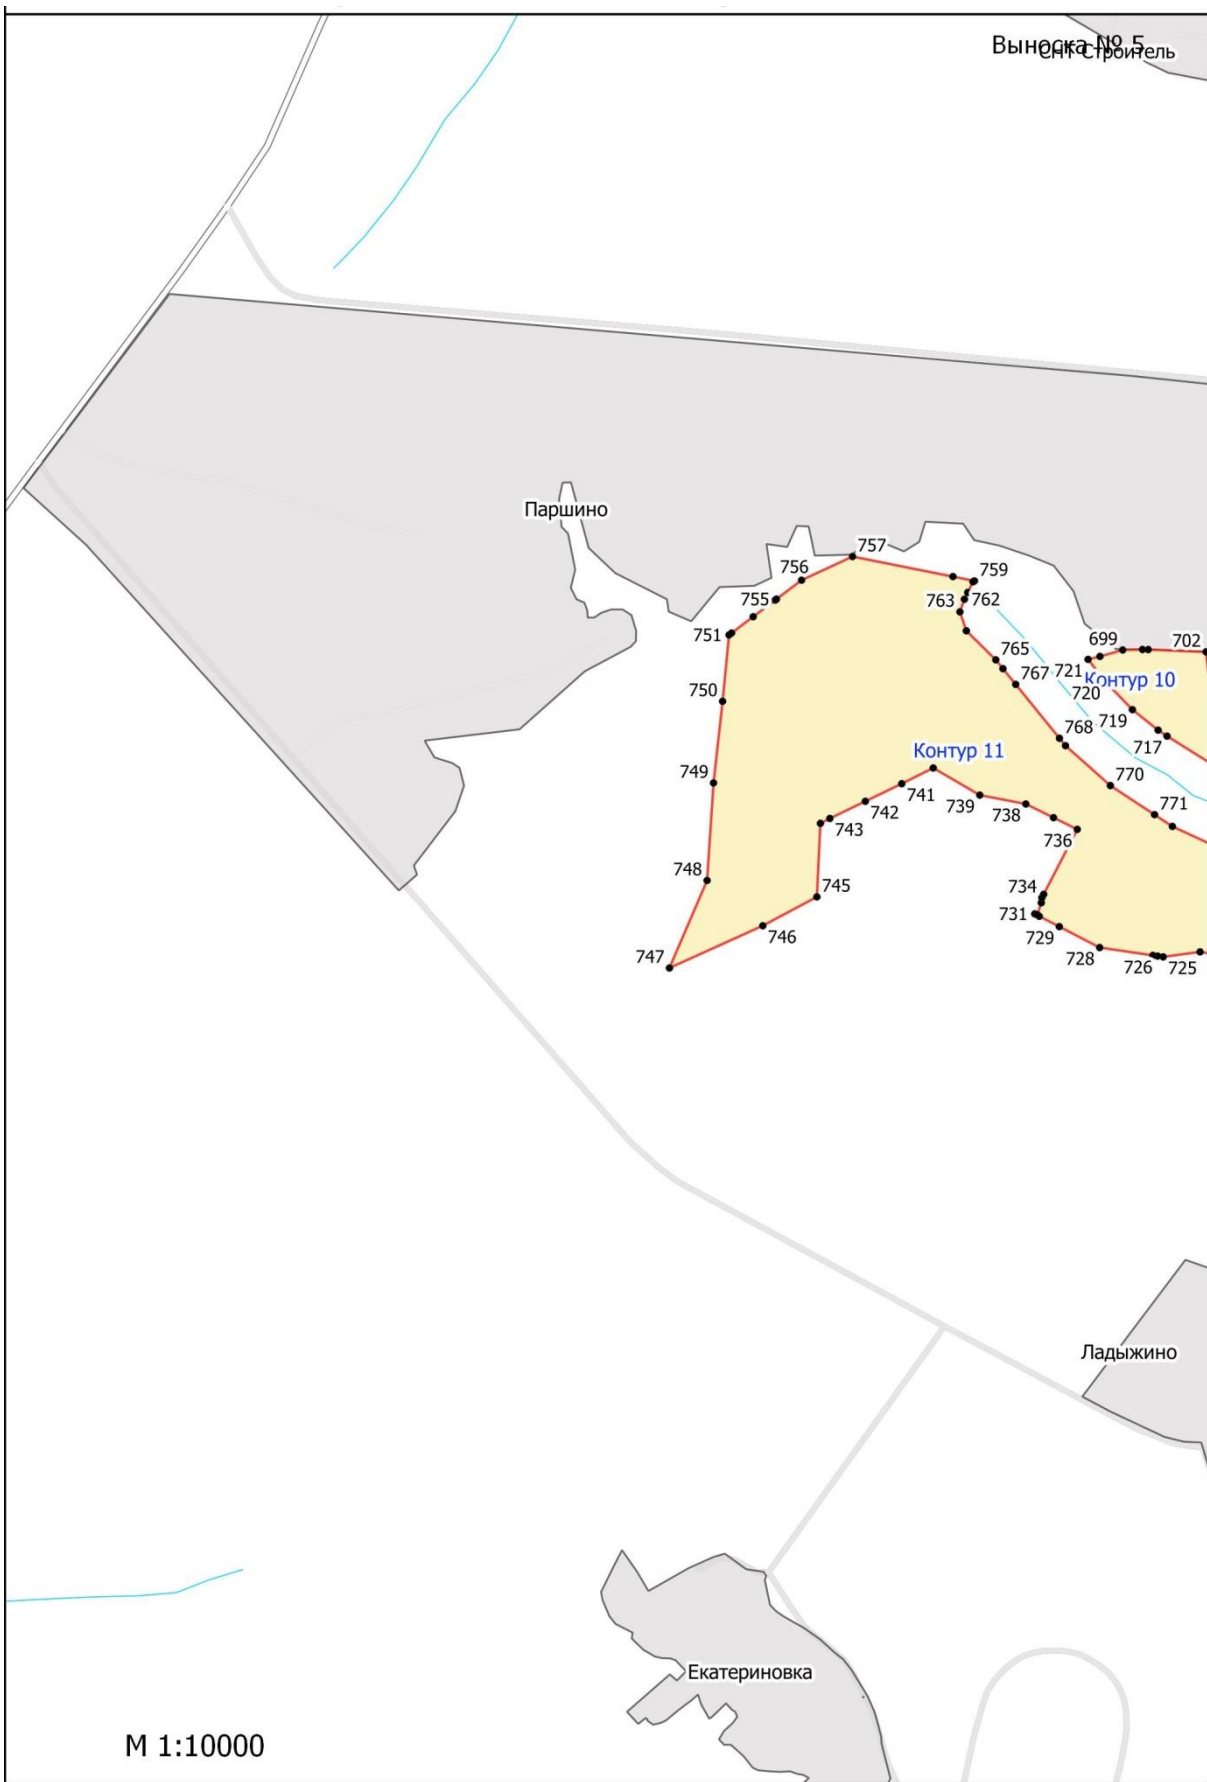

**Графическое описание местоположения границ земель, на которых
располагаются особо защитные участки лесов «участки лесов вокруг санаториев,
детских лагерей, домов отдыха, пансионатов, туристических баз и других
лечебных и оздоровительных учреждений», на территории Тарусского
участкового лесничества Ферзиковского лесничества Калужской области**

М 1:10000