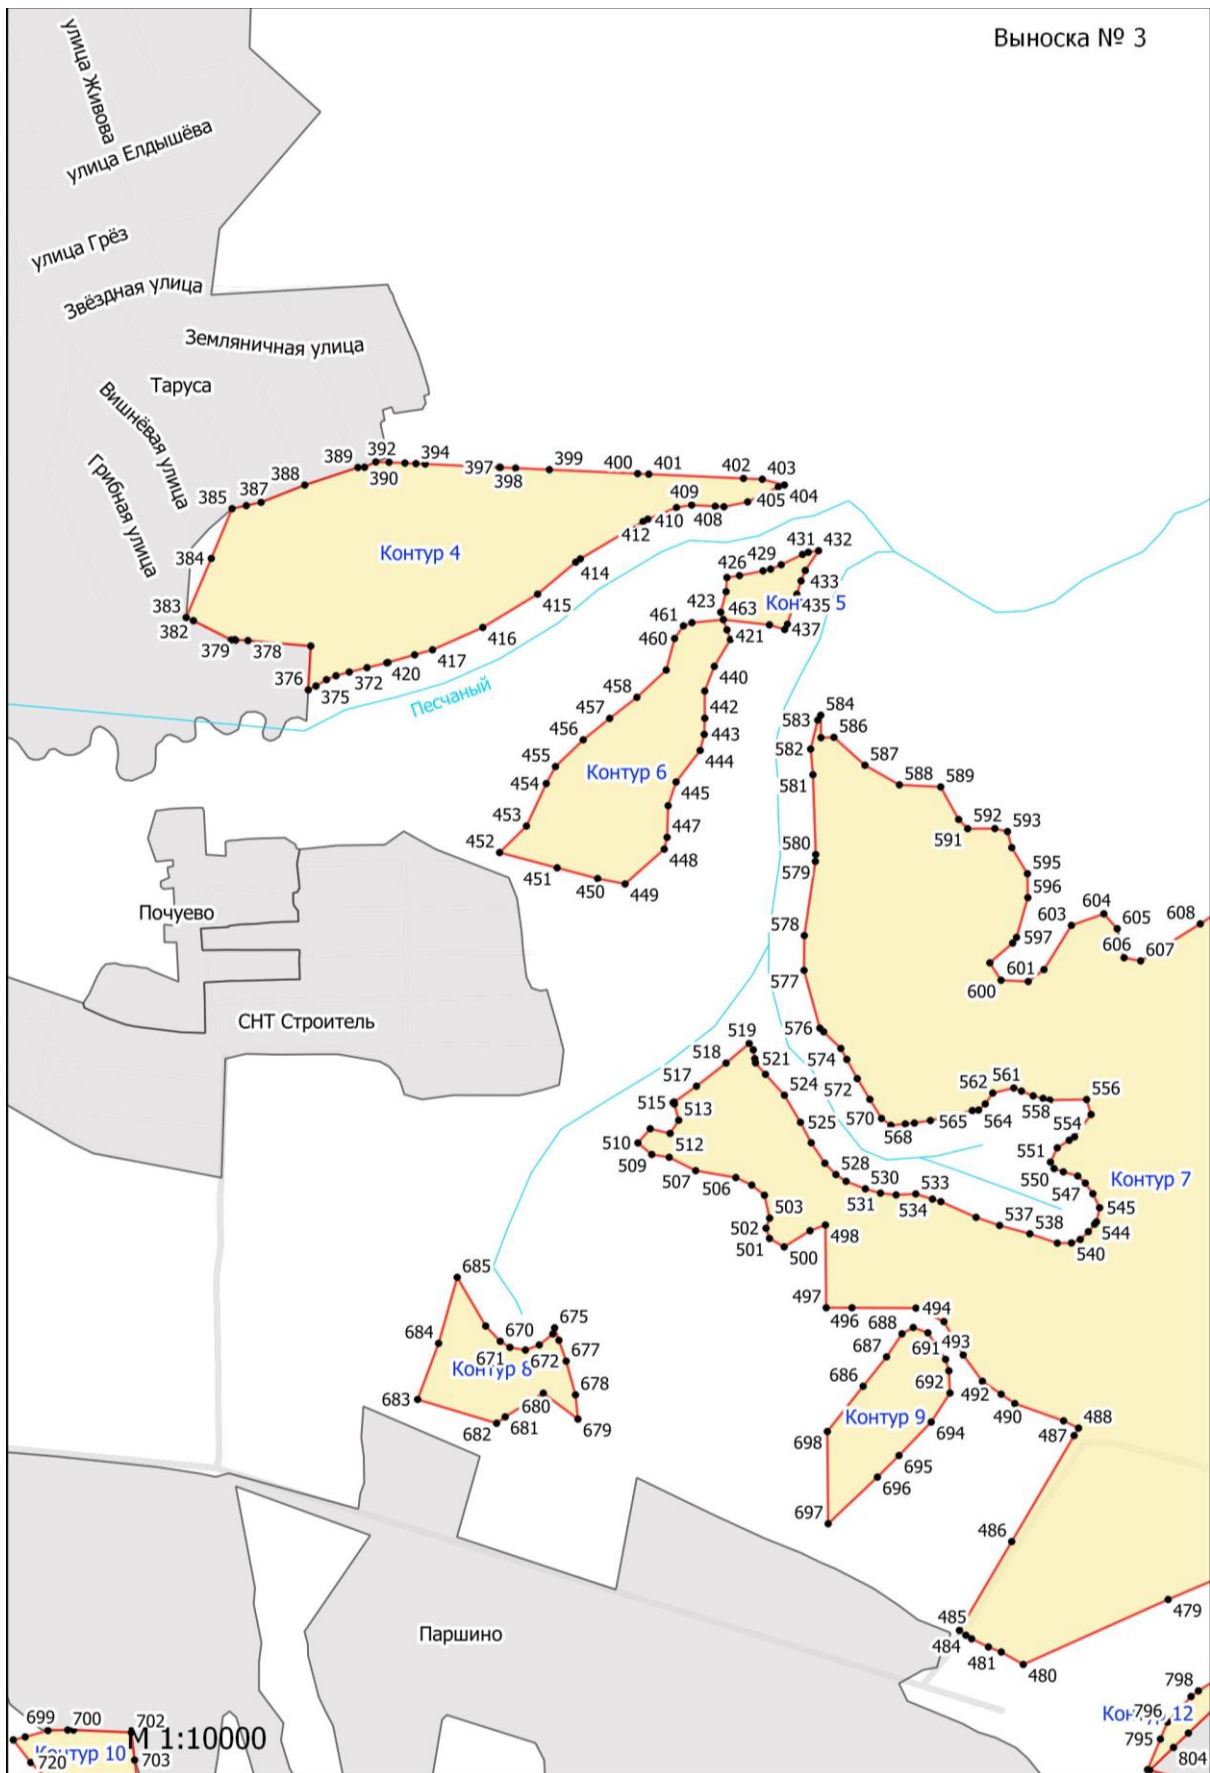

**Графическое описание местоположения границ земель, на которых
располагаются особо защитные участки лесов «участки лесов вокруг санаториев,
детских лагерей, домов отдыха, пансионатов, туристических баз и других
лечебных и оздоровительных учреждений», на территории Тарусского
участкового лесничества Ферзиковского лесничества Калужской области**

М 1:10000