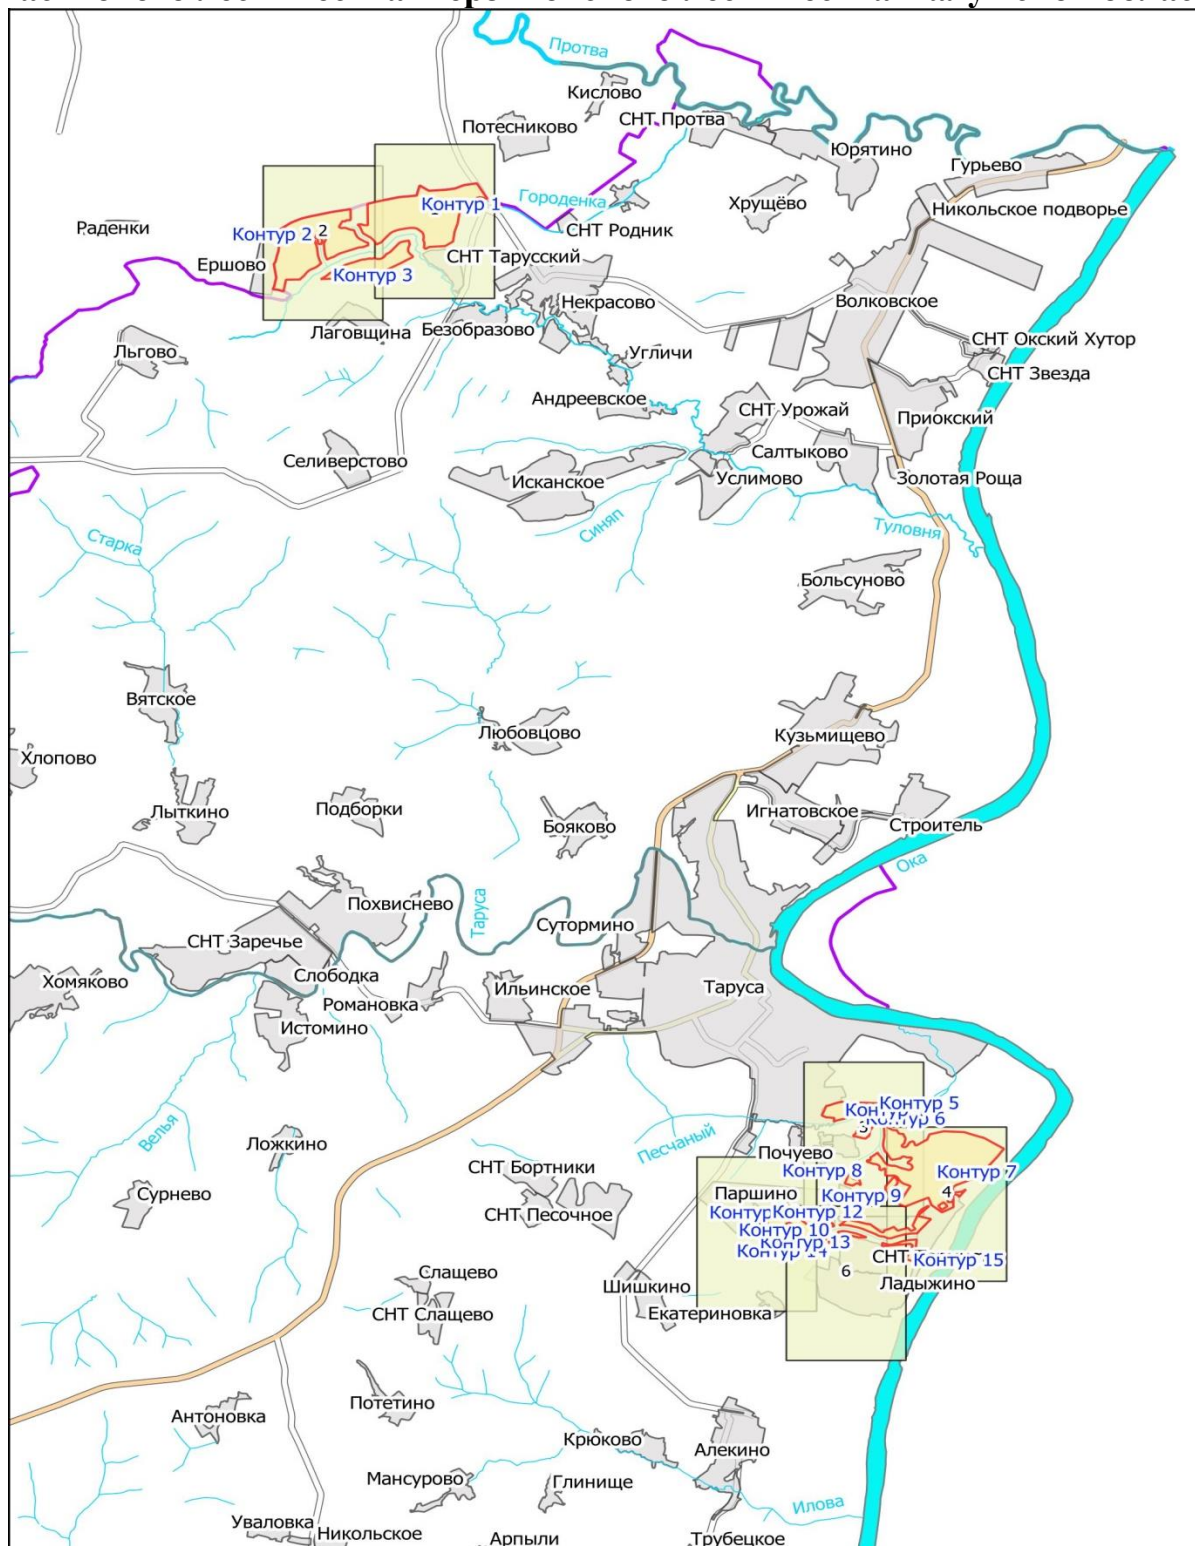

**Графическое описание местоположения границ земель, на которых
располагаются особо защитные участки лесов «участки лесов вокруг санаториев,
детских лагерей, домов отдыха, пансионатов, туристических баз и других
лечебных и оздоровительных учреждений», на территории Тарусского
участкового лесничества Ферзиковского лесничества Калужской области**

М 1:10000