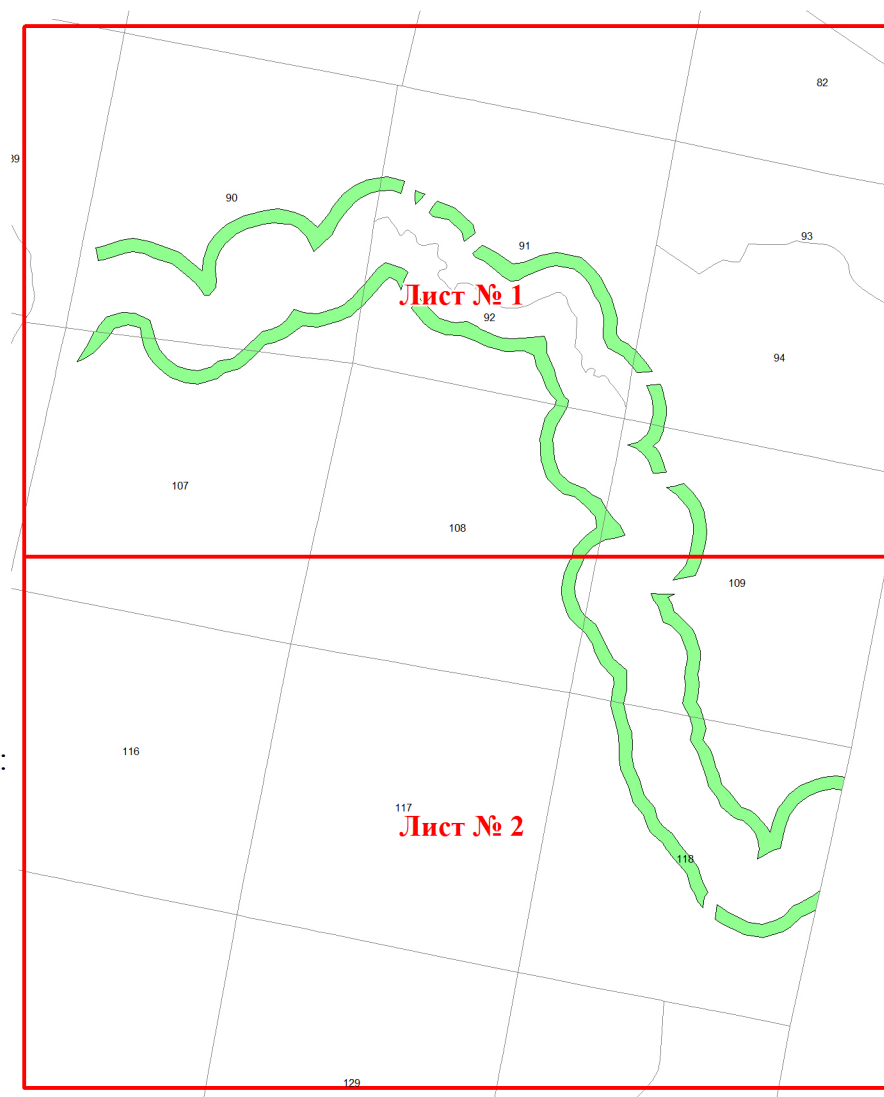

**Графическое описание местоположения границ земель, на которых
располагаются ценные леса (запретные полосы лесов, расположенные вдоль
водных объектов), на территории Средне-Усьвинского участкового
лесничества Чусовского лесничества Пермского края**

Приложение № 56 к приказу Рослесхоза
от 27.02.2023 № 200

Используемые условные знаки и обозначения:

- 25 Границы и номера лесных кварталов
- 7 Номера участков
- 10 • Номера характерных точек границ объекта
- Лист № 1 Границы и номера листов
- Границы категорий защитных лесов

Лист № 2

Лист № 1

Лист № 2